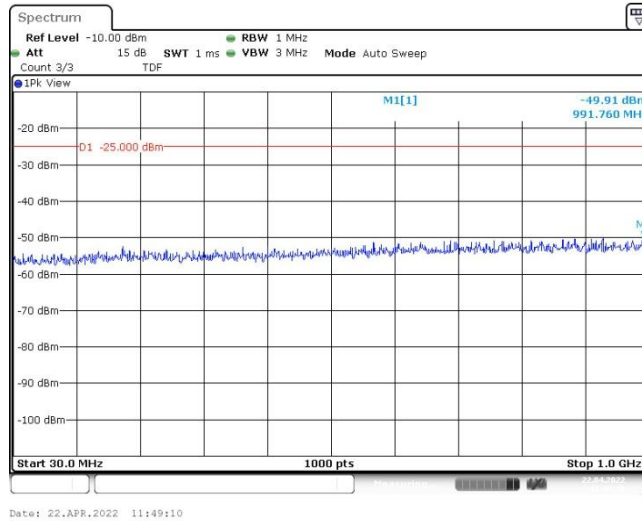

# Test Graphs

Band41-5MHz-QPSK-40265-25RB#0-Range1:30~1000MHz

Band41-5MHz-QPSK-40265-25RB#0-Range2:1000~3000MHz

Band41-5MHz-QPSK-40265-25RB#0-Range3:3000~26500MHz

Band41-5MHz-QPSK-40620-25RB#0-Range1:30~1000MHz