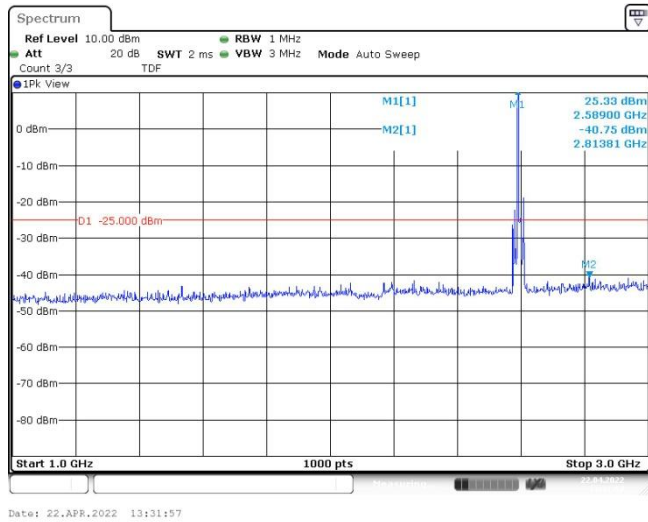

Band41-10MHz-16QAM-40290-1RB#0-Range2:1000~3000MHz

Band41-10MHz-16QAM-40290-1RB#0-Range3:3000~26500MHz

Band41-10MHz-16QAM-40620-1RB#0-Range1:30~1000MHz

Band41-10MHz-16QAM-40620-1RB#0-Range2:1000~3000MHz

Band41-10MHz-16QAM-40620-1RB#0-Range3:3000~26500MHz