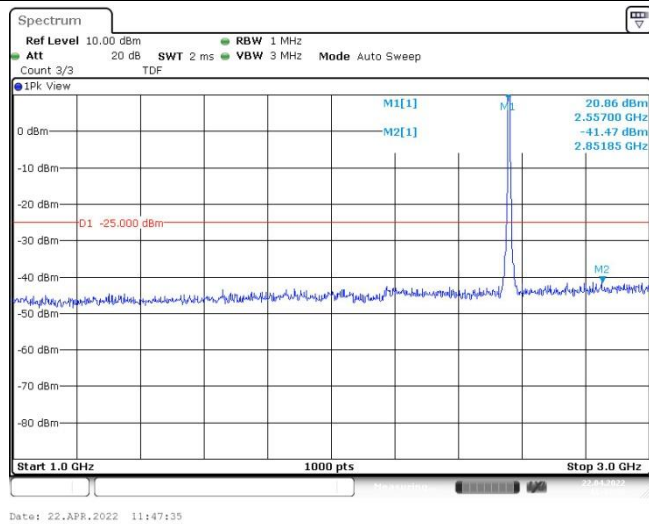

# Test Graphs

Band41-5MHz-QPSK-40265-25RB#0-Range1:30~1000MHz

Band41-5MHz-QPSK-40265-25RB#0-Range2:1000~3000MHz

Band41-5MHz-QPSK-40265-25RB#0-Range3:3000~26500MHz

Band41-5MHz-QPSK-40620-25RB#0-Range1:30~1000MHz