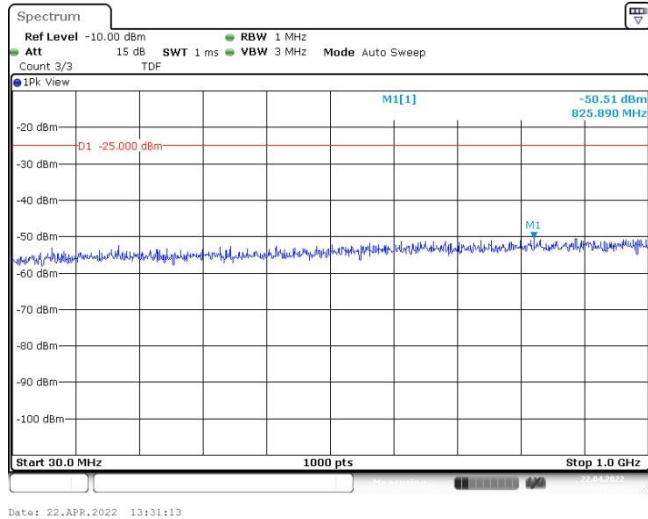

Band41-10MHz-QPSK-40290-1RB#0-Range1:30~1000MHz

Band41-10MHz-QPSK-40290-1RB#0-Range2:1000~3000MHz

Band41-10MHz-QPSK-40290-1RB#0-Range3:3000~26500MHz

Band41-10MHz-QPSK-40620-1RB#0-Range1:30~1000MHz

Band41-10MHz-QPSK-40620-1RB#0-Range2:1000~3000MHz