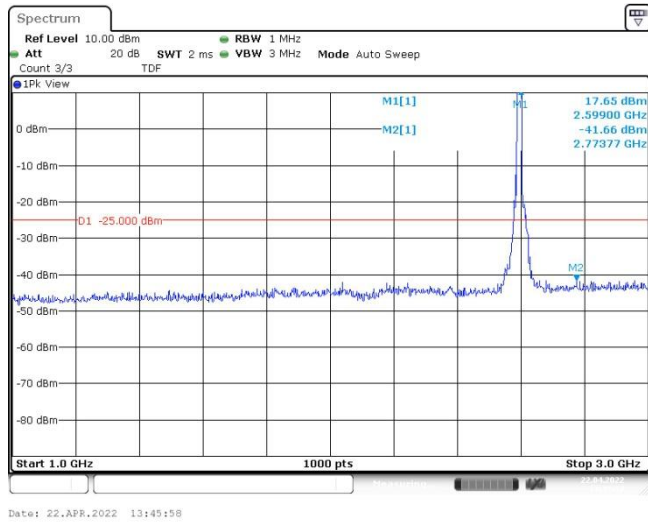

Band41-15MHz-QPSK-40620-75RB#0-Range2:1000~3000MHz