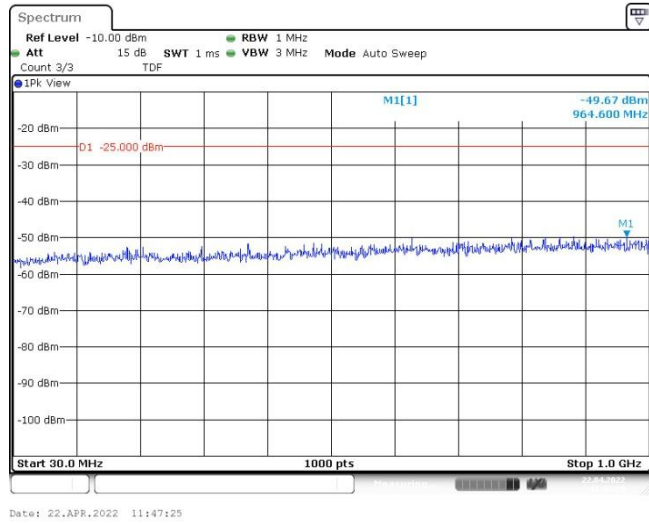

# Test Graphs

Band41-5MHz-QPSK-40265-25RB#0-Range1:30~1000MHz

Band41-5MHz-QPSK-40265-25RB#0-Range2:1000~3000MHz

Band41-5MHz-QPSK-40265-25RB#0-Range3:3000~26500MHz

Band41-5MHz-QPSK-40620-25RB#0-Range1:30~1000MHz