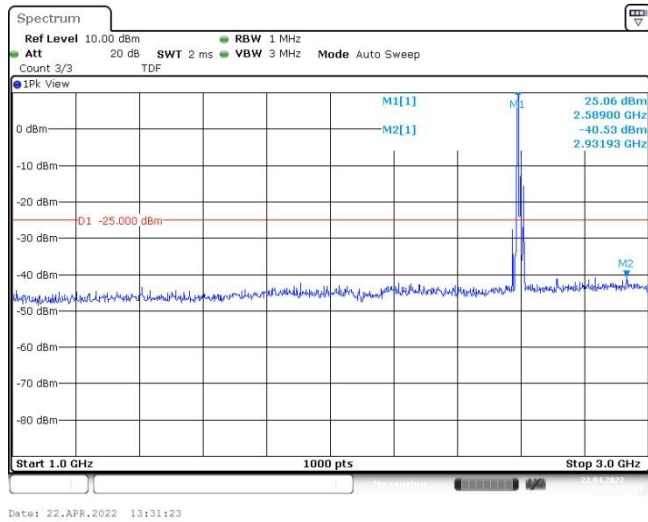

Band41-10MHz-QPSK-40290-1RB#0-Range1:30~1000MHz

Band41-10MHz-QPSK-40290-1RB#0-Range2:1000~3000MHz

Band41-10MHz-QPSK-40290-1RB#0-Range3:3000~26500MHz

Band41-10MHz-QPSK-40620-1RB#0-Range1:30~1000MHz

Band41-10MHz-QPSK-40620-1RB#0-Range2:1000~3000MHz