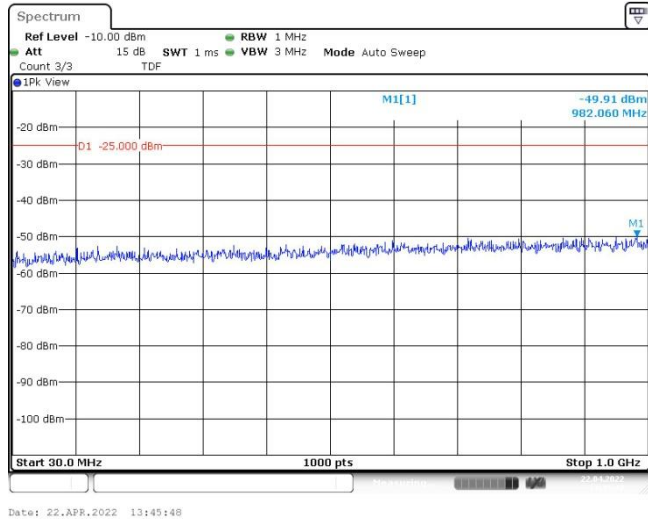

Band41-15MHz-QPSK-40620-75RB#0-Range2:1000~3000MHz

Band41-15MHz-QPSK-40620-75RB#0-Range3:3000~26500MHz

Band41-15MHz-QPSK-41165-75RB#0-Range1:30~1000MHz