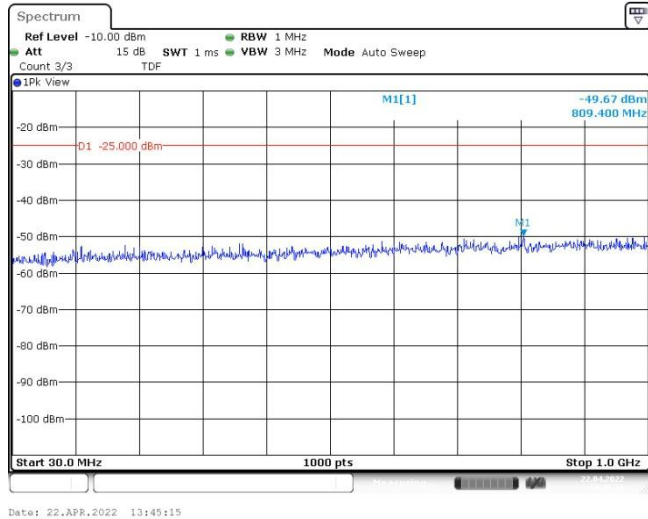

Band41-15MHz-QPSK-41165-75RB#0-Range1:30~1000MHz

Band41-15MHz-QPSK-41165-75RB#0-Range2:1000~3000MHz

Band41-15MHz-QPSK-41165-75RB#0-Range3:3000~26500MHz

Band41-15MHz-16QAM-40315-75RB#0-Range1:30~1000MHz

Band41-15MHz-16QAM-40315-75RB#0-Range2:1000~3000MHz