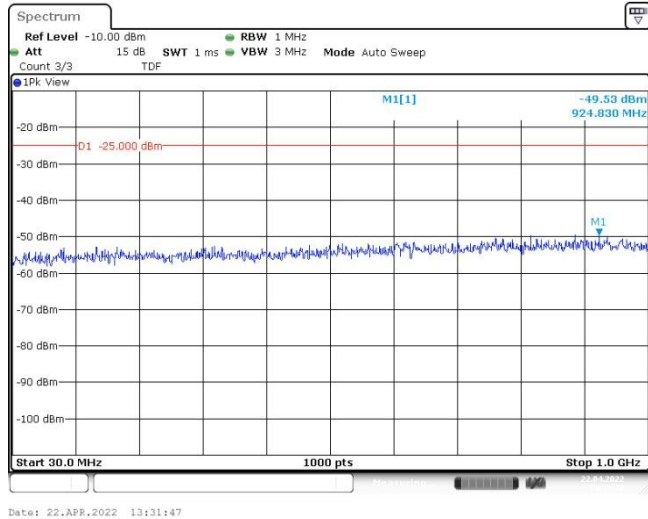

Band41-10MHz-16QAM-40620-1RB#0-Range2:1000~3000MHz

Band41-10MHz-16QAM-40620-1RB#0-Range3:3000~26500MHz

Band41-10MHz-16QAM-41190-1RB#0-Range1:30~1000MHz