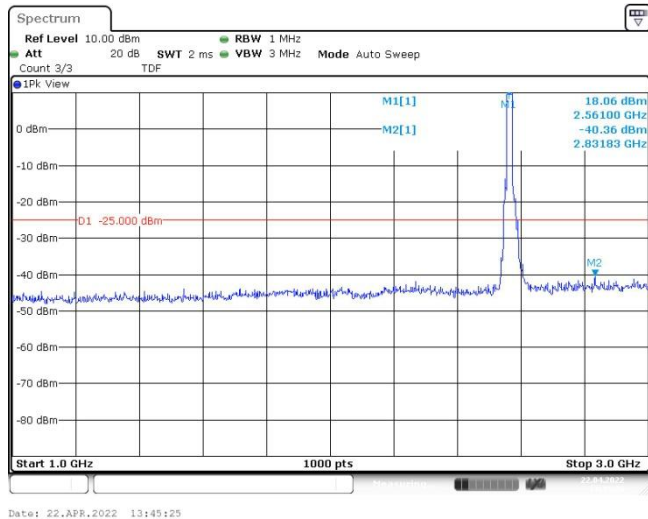

Band41-15MHz-QPSK-41165-75RB#0-Range1:30~1000MHz

Band41-15MHz-QPSK-41165-75RB#0-Range2:1000~3000MHz

Band41-15MHz-QPSK-41165-75RB#0-Range3:3000~26500MHz

Band41-15MHz-16QAM-40315-75RB#0-Range1:30~1000MHz

Band41-15MHz-16QAM-40315-75RB#0-Range2:1000~3000MHz