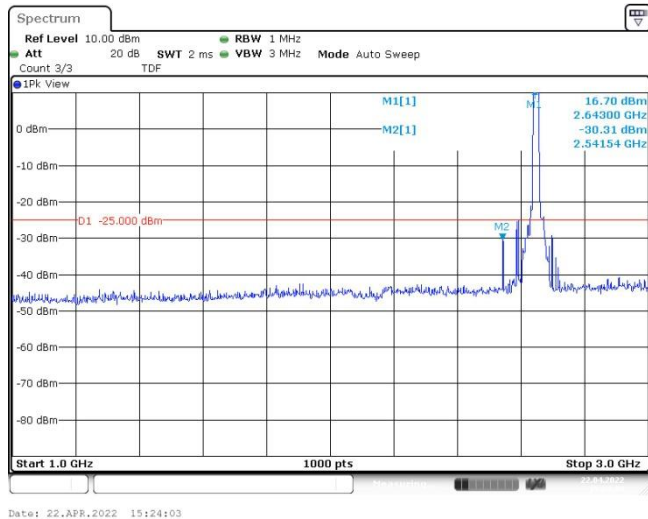

Band41-20MHz-QPSK-41140-100RB#0-Range2:1000~3000MHz