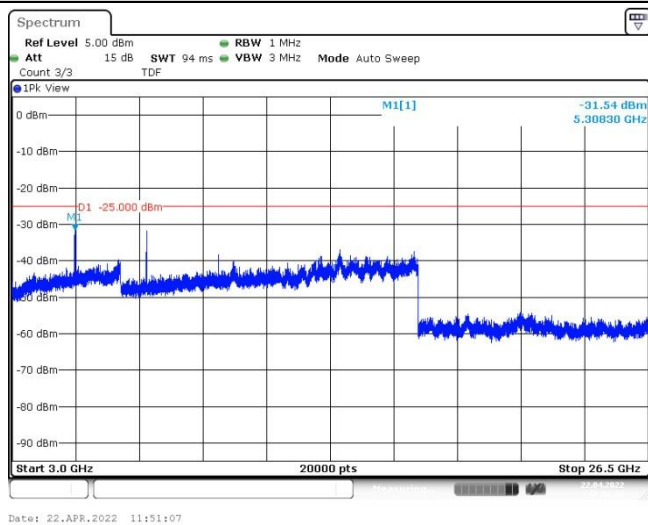

Band41-5MHz-16QAM-40620-25RB#0-Range3:3000~26500MHz

Band41-5MHz-16QAM-41215-25RB#0-Range1:30~1000MHz

Band41-5MHz-16QAM-41215-25RB#0-Range2:1000~3000MHz

Band41-5MHz-16QAM-41215-25RB#0-Range3:3000~26500MHz