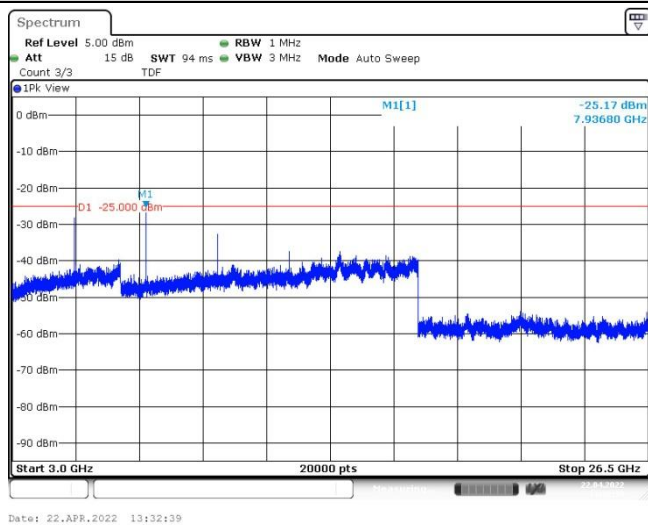

Band41-10MHz-QPSK-40620-1RB#0-Range3:3000~26500MHz

Band41-10MHz-QPSK-41190-1RB#0-Range1:30~1000MHz

Band41-10MHz-QPSK-41190-1RB#0-Range2:1000~3000MHz

Band41-10MHz-QPSK-41190-1RB#0-Range3:3000~26500MHz

Band41-10MHz-16QAM-40290-1RB#0-Range1:30~1000MHz