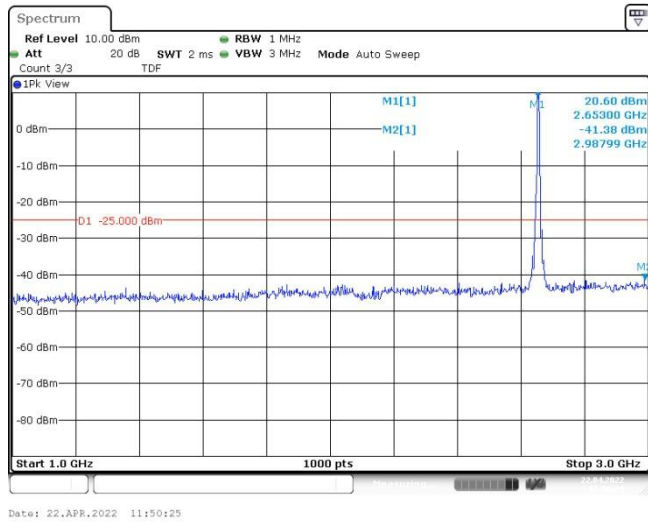

Band41-5MHz-QPSK-40620-25RB#0-Range2:1000~3000MHz

Band41-5MHz-QPSK-40620-25RB#0-Range3:3000~26500MHz

Band41-5MHz-QPSK-41215-25RB#0-Range1:30~1000MHz

Band41-5MHz-QPSK-41215-25RB#0-Range2:1000~3000MHz

Band41-5MHz-QPSK-41215-25RB#0-Range3:3000~26500MHz