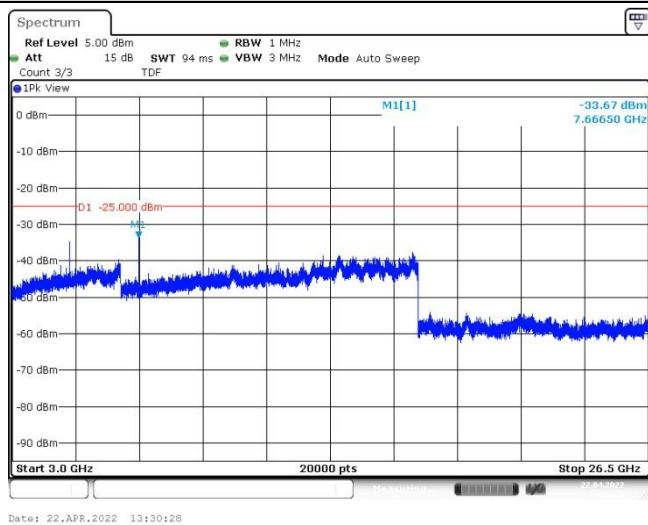

Band41-10MHz-QPSK-40290-1RB#0-Range3:3000~26500MHz

Band41-10MHz-QPSK-40620-1RB#0-Range1:30~1000MHz