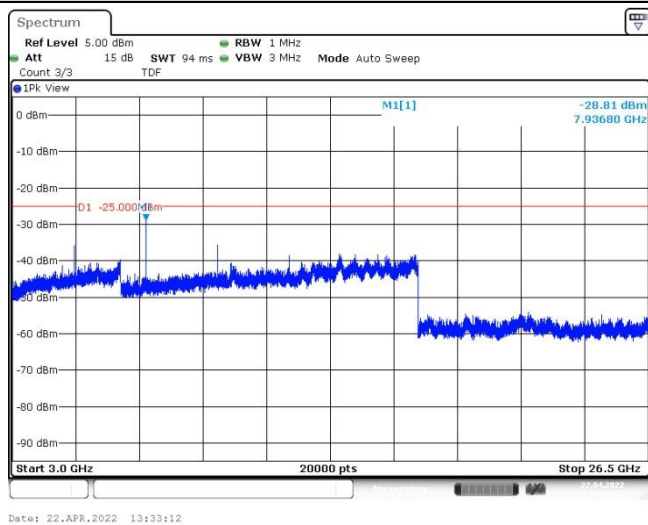

Band41-10MHz-16QAM-41190-1RB#0-Range3:3000~26500MHz

Band41-15MHz-QPSK-40315-75RB#0-Range1:30~1000MHz