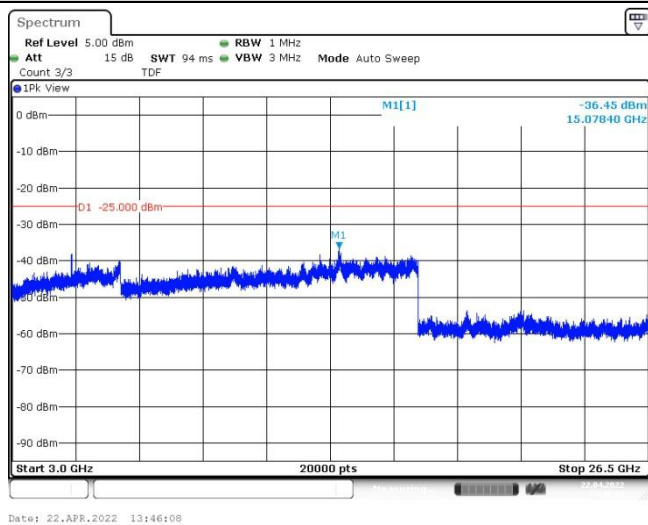

Band41-15MHz-QPSK-40315-75RB#0-Range3:3000~26500MHz

Band41-15MHz-QPSK-40620-75RB#0-Range1:30~1000MHz

Band41-15MHz-QPSK-40620-75RB#0-Range2:1000~3000MHz

Band41-15MHz-QPSK-40620-75RB#0-Range3:3000~26500MHz