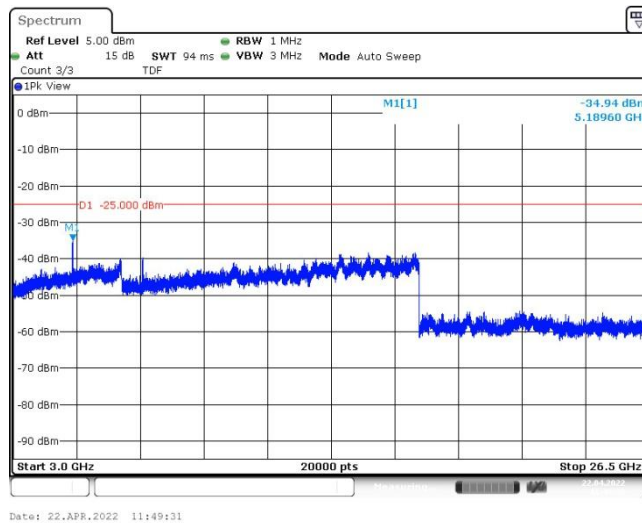

Band41-5MHz-QPSK-40620-25RB#0-Range3:3000~26500MHz

Band41-5MHz-QPSK-41215-25RB#0-Range1:30~1000MHz