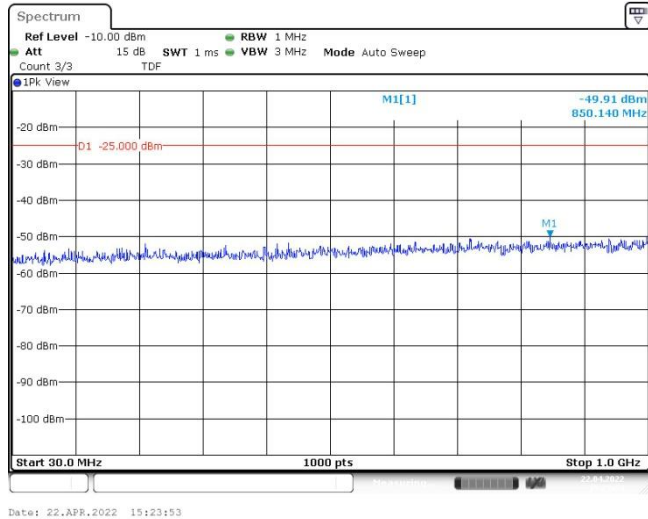

Band41-20MHz-QPSK-41140-100RB#0-Range2:1000~3000MHz

Band41-20MHz-QPSK-41140-100RB#0-Range3:3000~26500MHz

Band41-20MHz-16QAM-40340-100RB#0-Range1:30~1000MHz