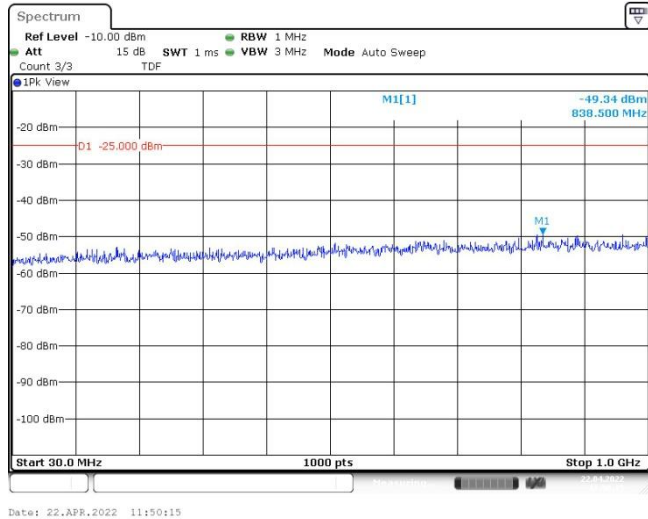

Band41-5MHz-QPSK-41215-25RB#0-Range2:1000~3000MHz

Band41-5MHz-QPSK-41215-25RB#0-Range3:3000~26500MHz

Band41-5MHz-16QAM-40265-25RB#0-Range1:30~1000MHz