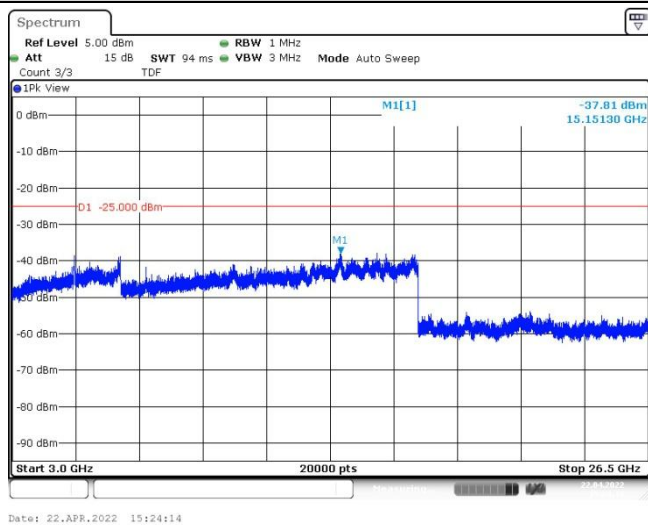

Band41-20MHz-QPSK-40620-100RB#0-Range3:3000~26500MHz

Band41-20MHz-QPSK-41140-100RB#0-Range1:30~1000MHz

Band41-20MHz-QPSK-41140-100RB#0-Range2:1000~3000MHz

Band41-20MHz-QPSK-41140-100RB#0-Range3:3000~26500MHz