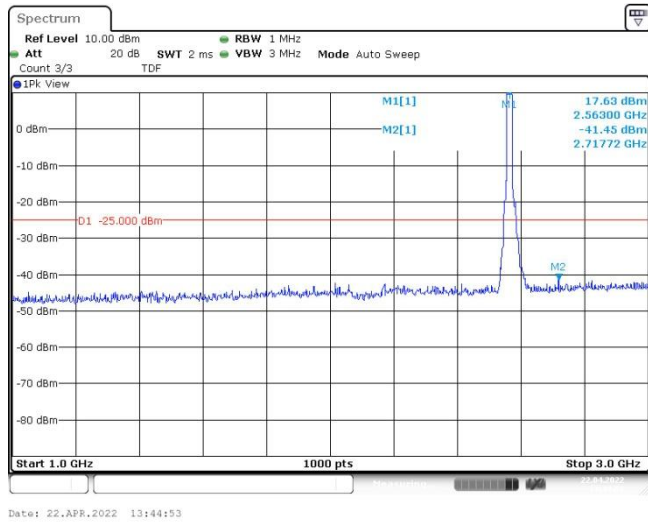

Band41-10MHz-16QAM-41190-1RB#0-Range1:30~1000MHz

Band41-10MHz-16QAM-41190-1RB#0-Range2:1000~3000MHz

Band41-10MHz-16QAM-41190-1RB#0-Range3:3000~26500MHz

Band41-15MHz-QPSK-40315-75RB#0-Range1:30~1000MHz

Band41-15MHz-QPSK-40315-75RB#0-Range2:1000~3000MHz