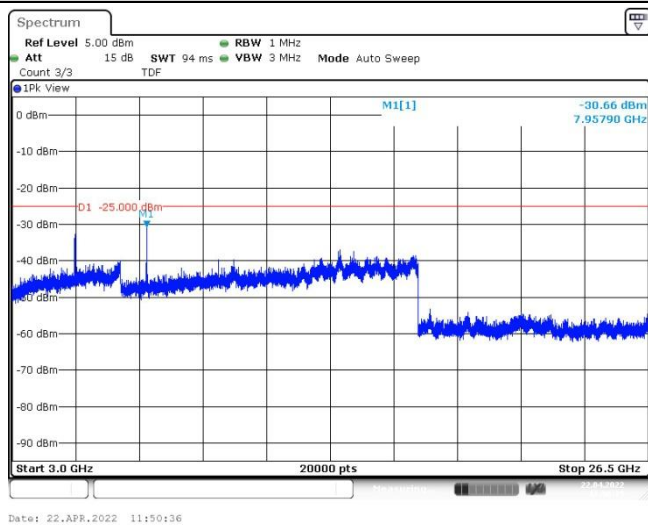

Band41-5MHz-QPSK-40620-25RB#0-Range2:1000~3000MHz

Band41-5MHz-QPSK-40620-25RB#0-Range3:3000~26500MHz

Band41-5MHz-QPSK-41215-25RB#0-Range1:30~1000MHz

Band41-5MHz-QPSK-41215-25RB#0-Range2:1000~3000MHz

Band41-5MHz-QPSK-41215-25RB#0-Range3:3000~26500MHz