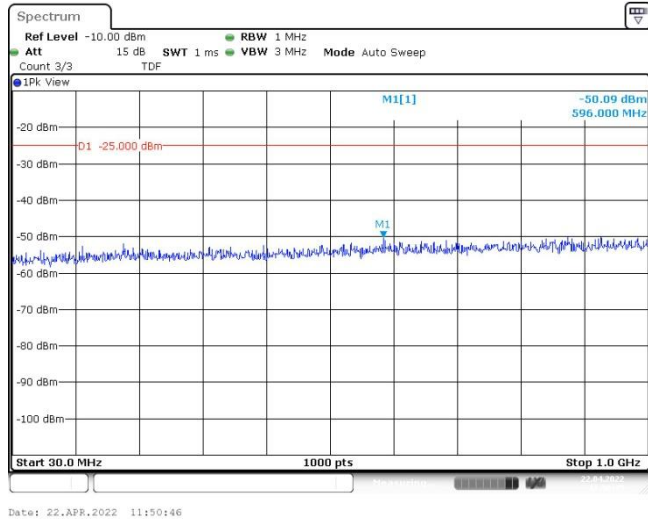

Band41-5MHz-16QAM-41215-25RB#0-Range2:1000~3000MHz

Band41-5MHz-16QAM-41215-25RB#0-Range3:3000~26500MHz

Band41-10MHz-QPSK-40290-1RB#0-Range1:30~1000MHz