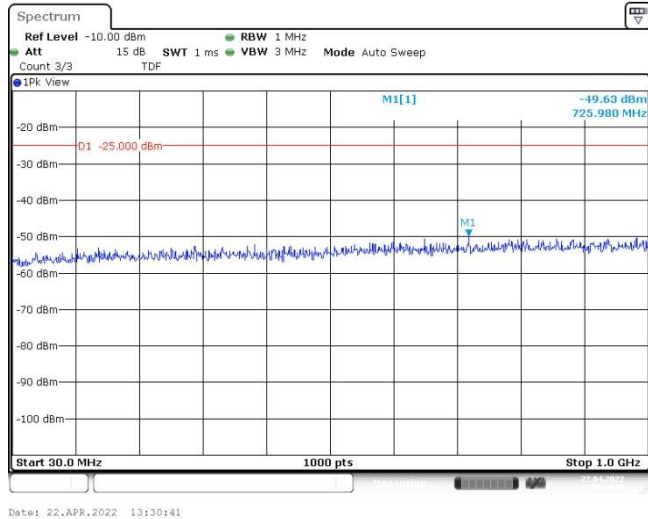

Band41-10MHz-QPSK-40620-1RB#0-Range3:3000~26500MHz

Band41-10MHz-QPSK-41190-1RB#0-Range1:30~1000MHz

Band41-10MHz-QPSK-41190-1RB#0-Range2:1000~3000MHz

Band41-10MHz-QPSK-41190-1RB#0-Range3:3000~26500MHz

Band41-10MHz-16QAM-40290-1RB#0-Range1:30~1000MHz