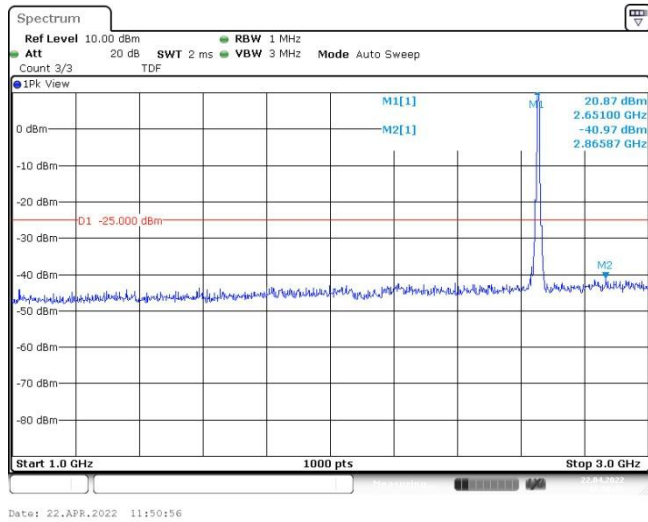

Band41-5MHz-16QAM-41215-25RB#0-Range2:1000~3000MHz