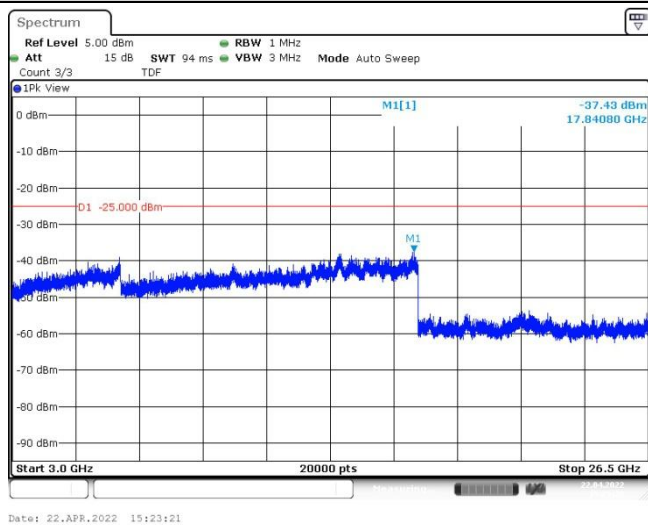

Band41-20MHz-16QAM-40620-100RB#0-Range3:3000~26500MHz