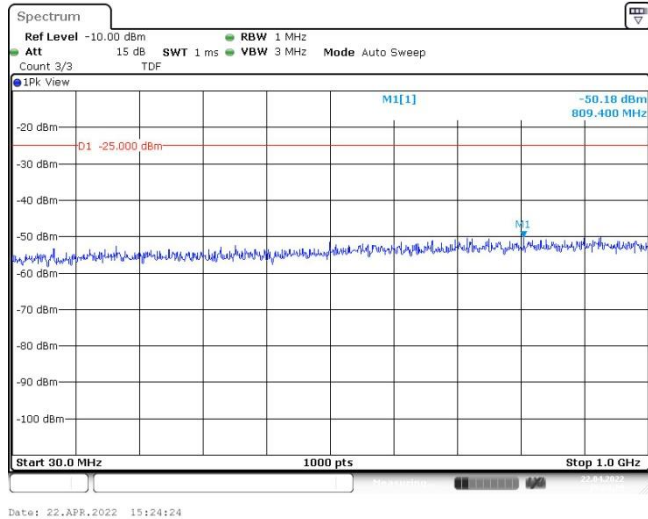

Band41-20MHz-16QAM-41140-100RB#0-Range1:30~1000MHz