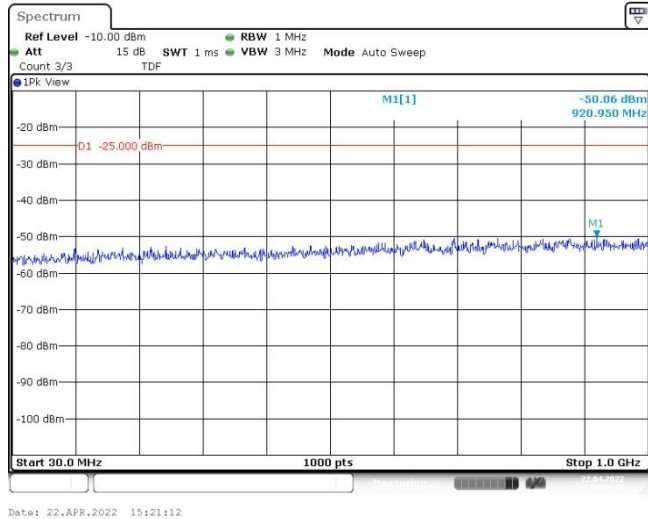

Band41-15MHz-16QAM-41165-75RB#0-Range1:30~1000MHz

Band41-15MHz-16QAM-41165-75RB#0-Range2:1000~3000MHz

Band41-15MHz-16QAM-41165-75RB#0-Range3:3000~26500MHz

Band41-20MHz-QPSK-40340-100RB#0-Range1:30~1000MHz