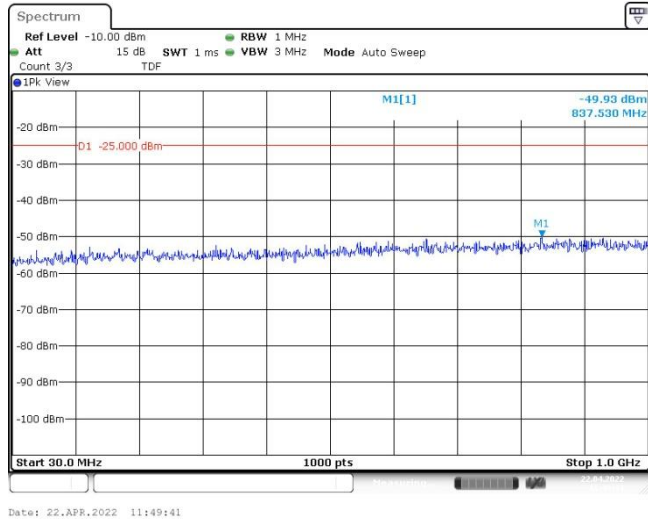

Band41-5MHz-16QAM-40265-25RB#0-Range1:30~1000MHz

Band41-5MHz-16QAM-40265-25RB#0-Range2:1000~3000MHz

Band41-5MHz-16QAM-40265-25RB#0-Range3:3000~26500MHz

Band41-5MHz-16QAM-40620-25RB#0-Range1:30~1000MHz

Band41-5MHz-16QAM-40620-25RB#0-Range2:1000~3000MHz