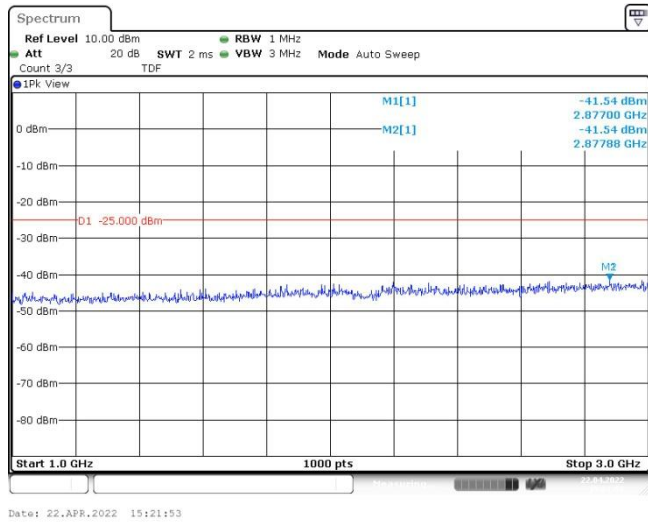

Band41-20MHz-16QAM-40340-100RB#0-Range2:1000~3000MHz