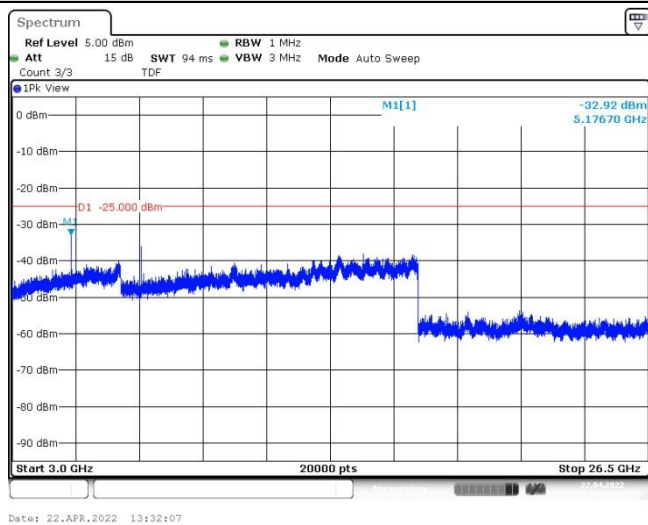

Band41-10MHz-16QAM-40290-1RB#0-Range2:1000~3000MHz

Band41-10MHz-16QAM-40290-1RB#0-Range3:3000~26500MHz

Band41-10MHz-16QAM-40620-1RB#0-Range1:30~1000MHz

Band41-10MHz-16QAM-40620-1RB#0-Range2:1000~3000MHz

Band41-10MHz-16QAM-40620-1RB#0-Range3:3000~26500MHz