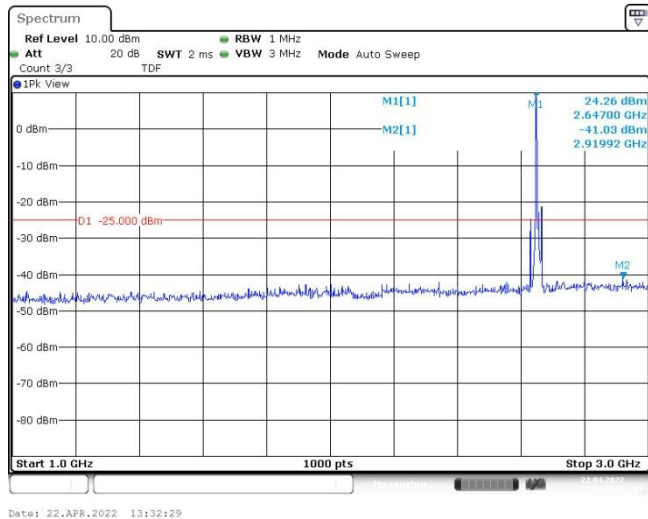

Band41-10MHz-QPSK-40620-1RB#0-Range3:3000~26500MHz

Band41-10MHz-QPSK-41190-1RB#0-Range1:30~1000MHz

Band41-10MHz-QPSK-41190-1RB#0-Range2:1000~3000MHz

Band41-10MHz-QPSK-41190-1RB#0-Range3:3000~26500MHz

Band41-10MHz-16QAM-40290-1RB#0-Range1:30~1000MHz