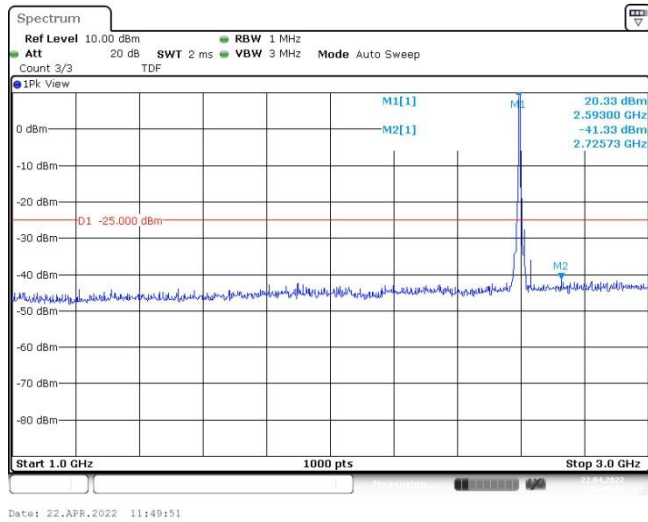

Band41-5MHz-16QAM-40265-25RB#0-Range1:30~1000MHz

Band41-5MHz-16QAM-40265-25RB#0-Range2:1000~3000MHz

Band41-5MHz-16QAM-40265-25RB#0-Range3:3000~26500MHz

Band41-5MHz-16QAM-40620-25RB#0-Range1:30~1000MHz

Band41-5MHz-16QAM-40620-25RB#0-Range2:1000~3000MHz