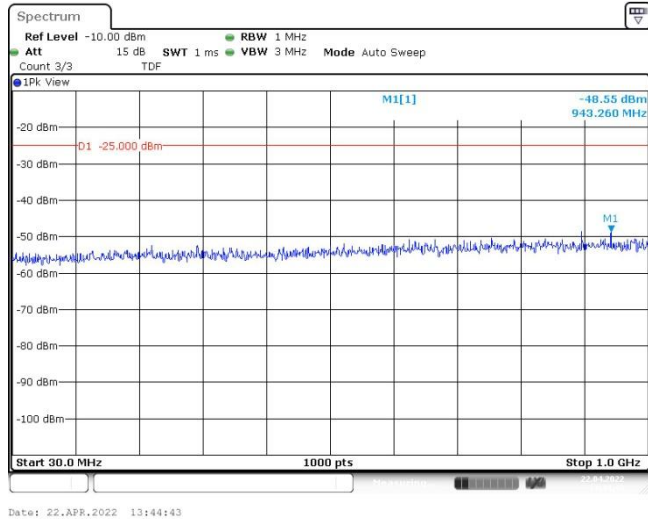

Band41-10MHz-16QAM-41190-1RB#0-Range1:30~1000MHz

Band41-10MHz-16QAM-41190-1RB#0-Range2:1000~3000MHz

Band41-10MHz-16QAM-41190-1RB#0-Range3:3000~26500MHz

Band41-15MHz-QPSK-40315-75RB#0-Range1:30~1000MHz

Band41-15MHz-QPSK-40315-75RB#0-Range2:1000~3000MHz