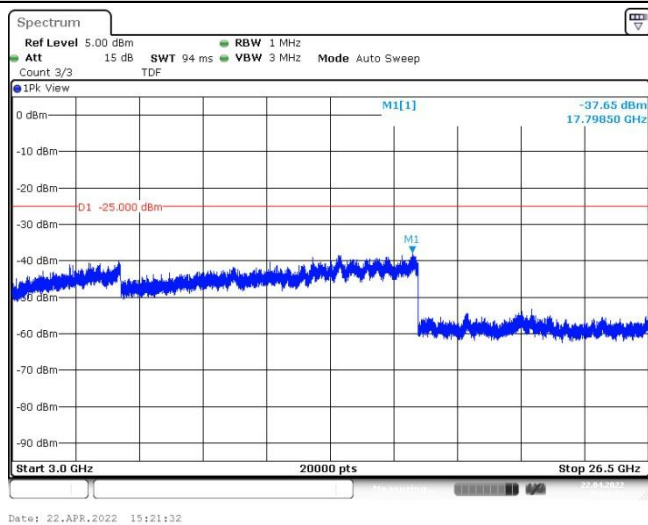

Band41-20MHz-QPSK-40340-100RB#0-Range3:3000~26500MHz

Band41-20MHz-QPSK-40620-100RB#0-Range1:30~1000MHz