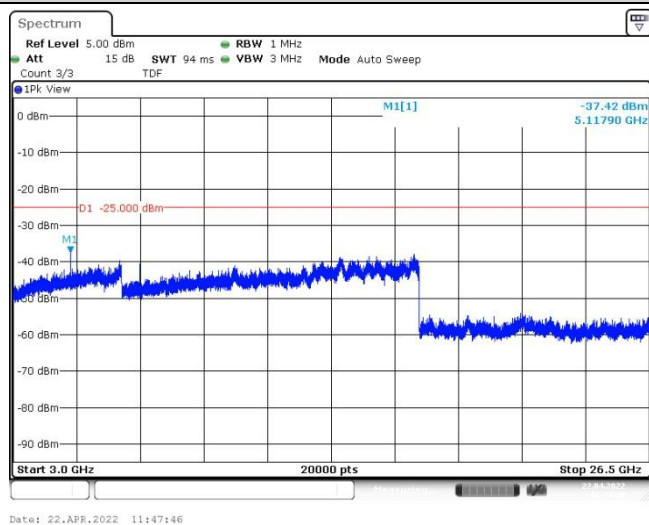

# Test Graphs

Band41-5MHz-QPSK-40265-25RB#0-Range1:30~1000MHz

Band41-5MHz-QPSK-40265-25RB#0-Range2:1000~3000MHz

Band41-5MHz-QPSK-40265-25RB#0-Range3:3000~26500MHz

Band41-5MHz-QPSK-40620-25RB#0-Range1:30~1000MHz