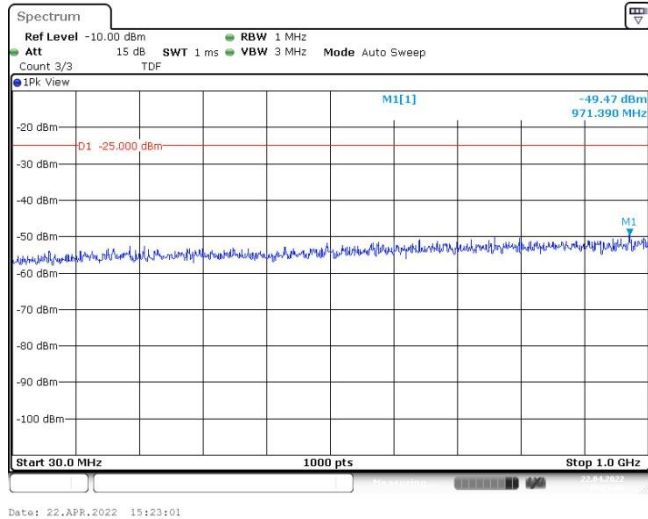

Band41-20MHz-16QAM-40340-100RB#0-Range1:30~1000MHz

Band41-20MHz-16QAM-40340-100RB#0-Range2:1000~3000MHz

Band41-20MHz-16QAM-40340-100RB#0-Range3:3000~26500MHz

Band41-20MHz-16QAM-40620-100RB#0-Range1:30~1000MHz