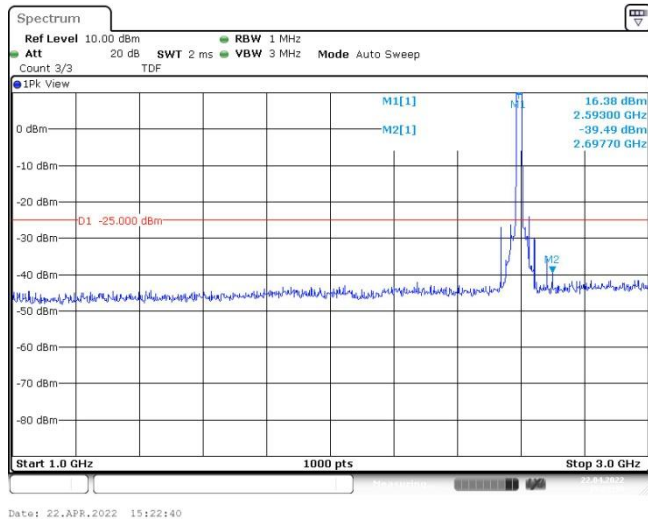

Band41-20MHz-QPSK-40340-100RB#0-Range2:1000~3000MHz

Band41-20MHz-QPSK-40340-100RB#0-Range3:3000~26500MHz

Band41-20MHz-QPSK-40620-100RB#0-Range1:30~1000MHz

Band41-20MHz-QPSK-40620-100RB#0-Range2:1000~3000MHz