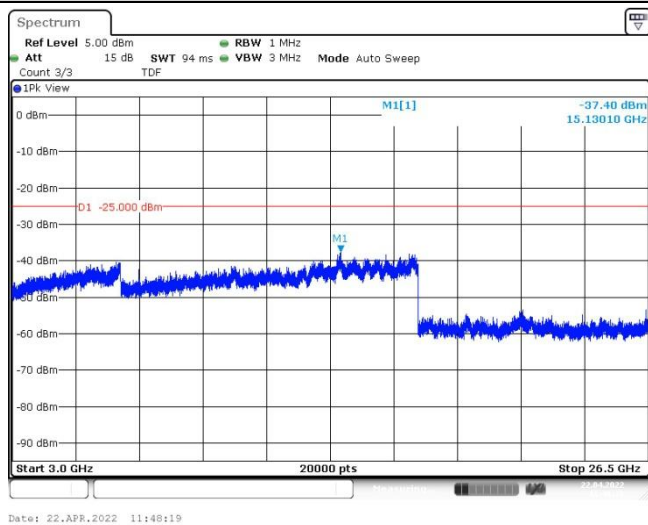

Band41-5MHz-16QAM-40265-25RB#0-Range3:3000~26500MHz

Band41-5MHz-16QAM-40620-25RB#0-Range1:30~1000MHz