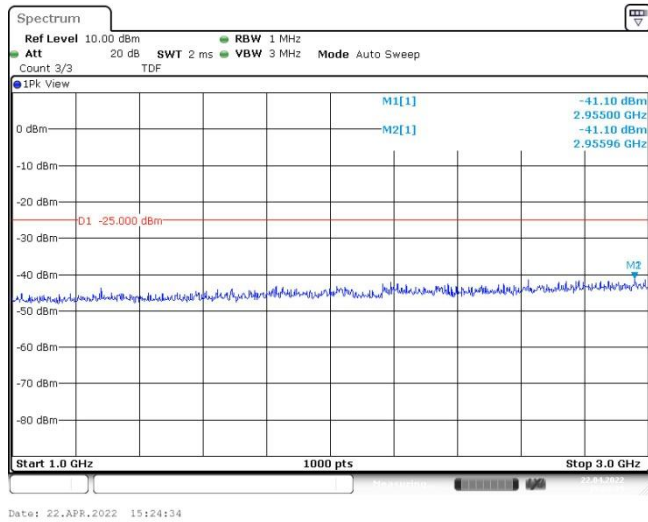

Band41-20MHz-16QAM-40620-100RB#0-Range2:1000~3000MHz

Band41-20MHz-16QAM-40620-100RB#0-Range3:3000~26500MHz

Band41-20MHz-16QAM-41140-100RB#0-Range1:30~1000MHz

Band41-20MHz-16QAM-41140-100RB#0-Range2:1000~3000MHz