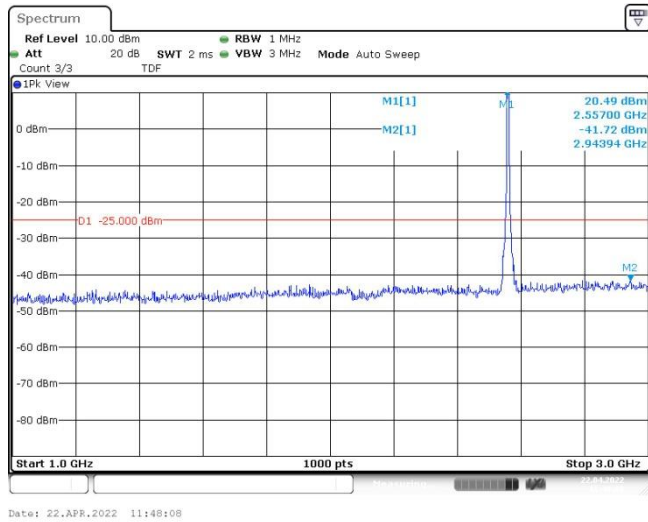

Band41-5MHz-16QAM-40265-25RB#0-Range2:1000~3000MHz