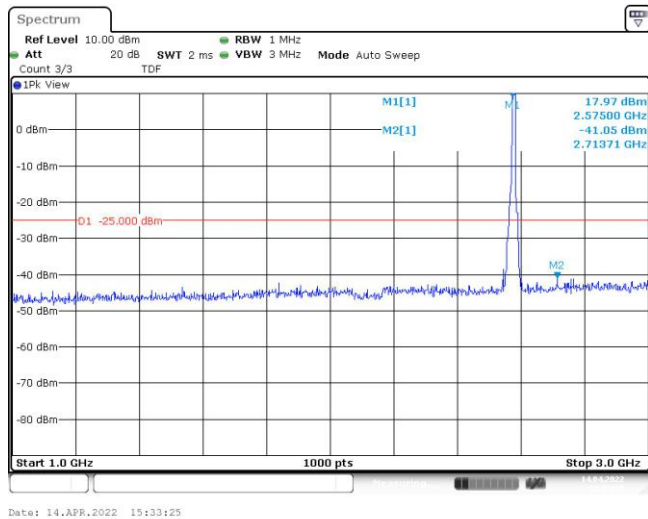

Band38-10MHz-16QAM-37800-50RB#0-Range2:1000~3000MHz