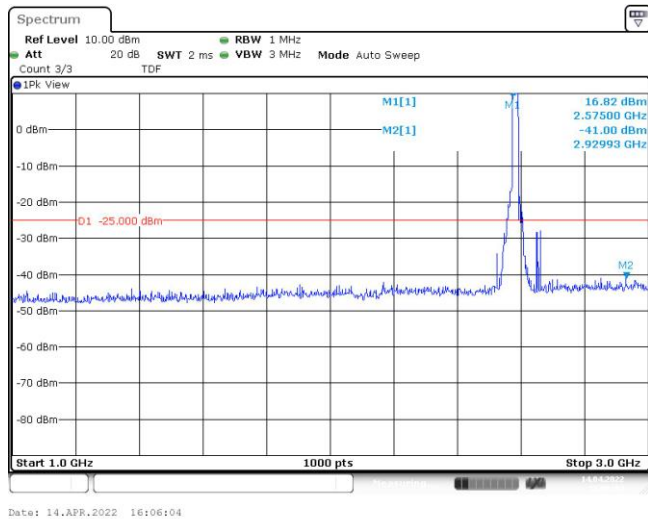

Band38-20MHz-16QAM-37850-100RB#0-Range2:1000~3000MHz