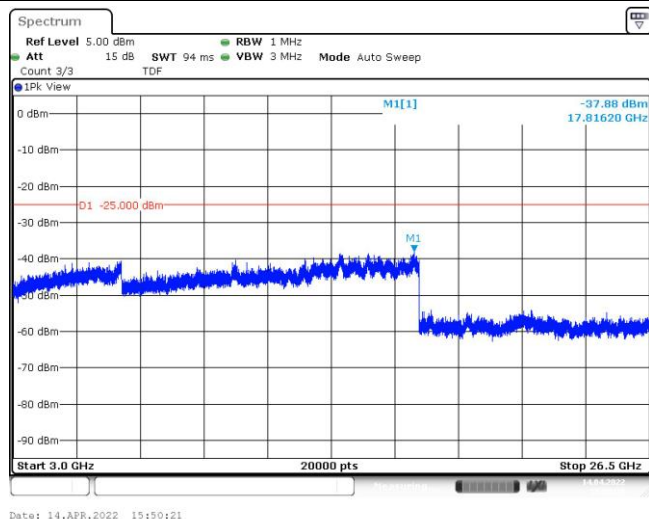

Band38-15MHz-QPSK-37825-75RB#0-Range3:3000~26500MHz

Band38-15MHz-QPSK-38000-75RB#0-Range1:30~1000MHz

Band38-15MHz-QPSK-38000-75RB#0-Range2:1000~3000MHz

Band38-15MHz-QPSK-38000-75RB#0-Range3:3000~26500MHz