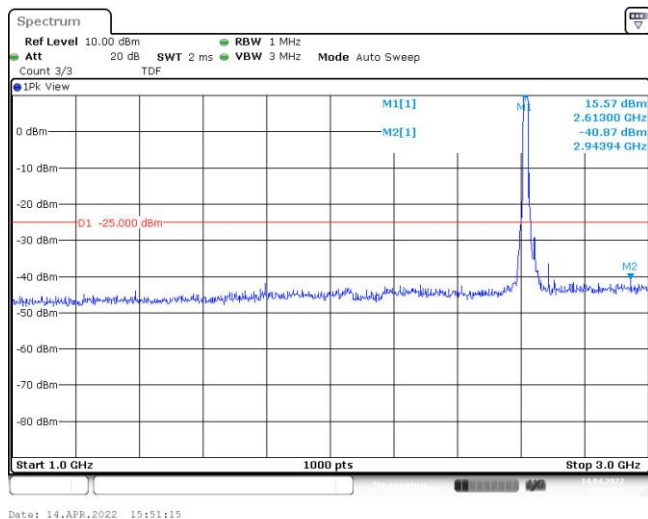

Band38-15MHz-QPSK-38175-75RB#0-Range2:1000~3000MHz