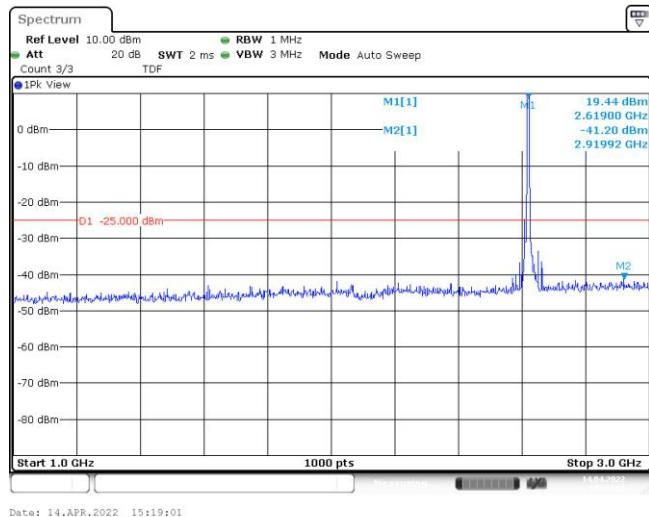

Band38-5MHz-QPSK-38225-25RB#0-Range2:1000~3000MHz

Band38-5MHz-QPSK-38225-25RB#0-Range3:3000~26500MHz

Band38-5MHz-16QAM-37775-25RB#0-Range1:30~1000MHz

Band38-5MHz-16QAM-37775-25RB#0-Range2:1000~3000MHz

Band38-5MHz-16QAM-37775-25RB#0-Range3:3000~26500MHz