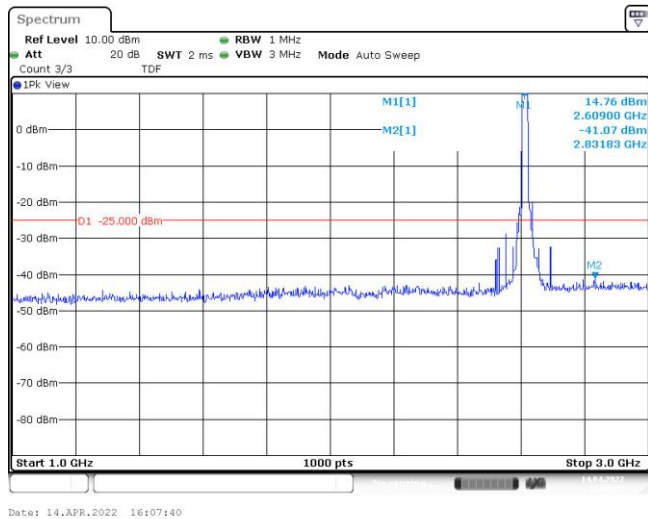

Band38-20MHz-QPSK-38150-100RB#0-Range2:1000~3000MHz