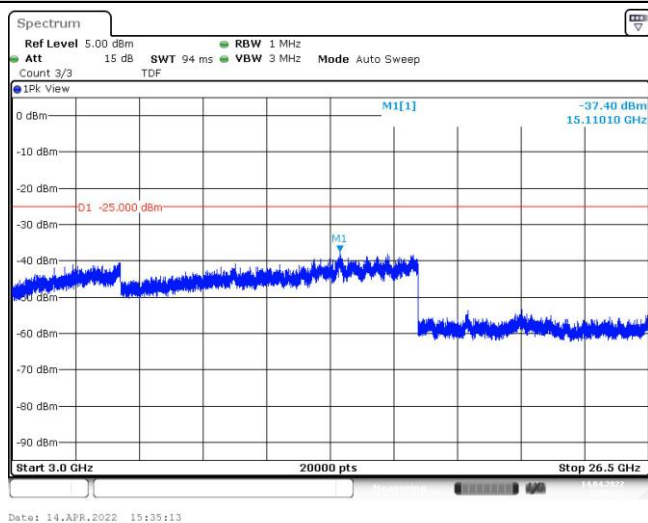

Band38-10MHz-QPSK-38200-50RB#0-Range3:3000~26500MHz