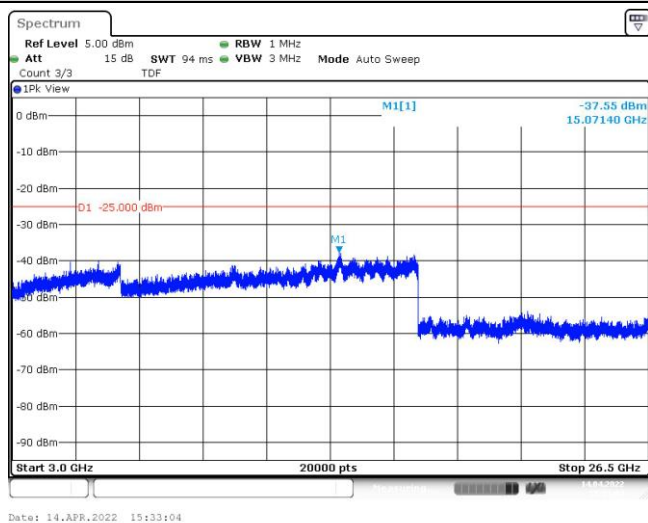

Band38-5MHz-16QAM-38225-25RB#0-Range3:3000~26500MHz

Band38-10MHz-QPSK-37800-50RB#0-Range1:30~1000MHz

Band38-10MHz-QPSK-37800-50RB#0-Range2:1000~3000MHz

Band38-10MHz-QPSK-37800-50RB#0-Range3:3000~26500MHz