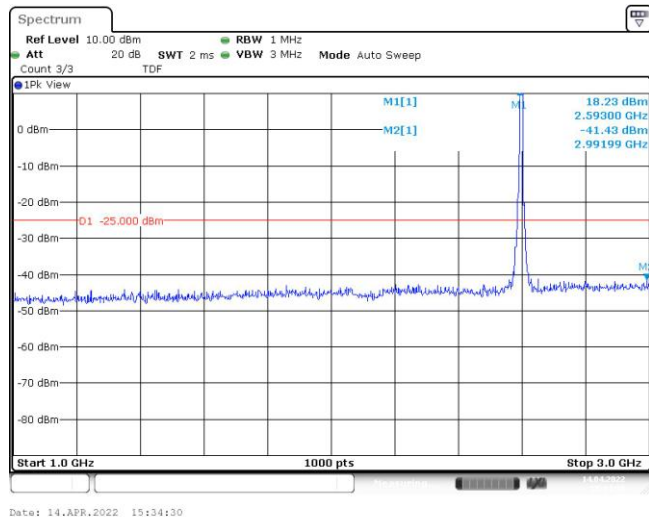

Band38-10MHz-16QAM-38000-50RB#0-Range2:1000~3000MHz