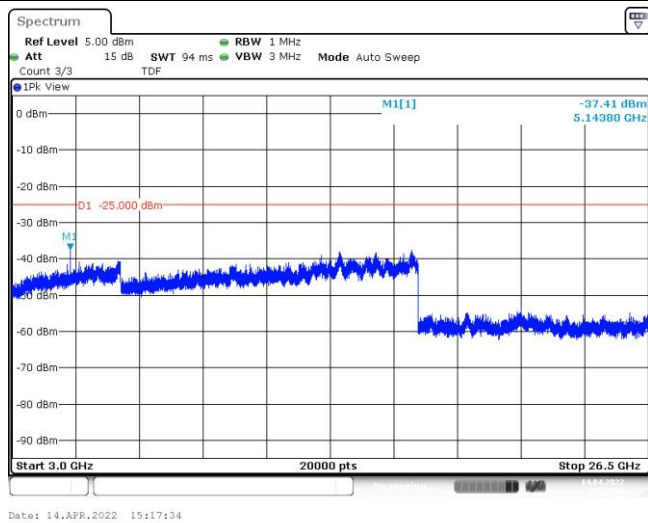

Band38-5MHz-QPSK-38225-25RB#0-Range2:1000~3000MHz

Band38-5MHz-QPSK-38225-25RB#0-Range3:3000~26500MHz

Band38-5MHz-16QAM-37775-25RB#0-Range1:30~1000MHz

Band38-5MHz-16QAM-37775-25RB#0-Range2:1000~3000MHz

Band38-5MHz-16QAM-37775-25RB#0-Range3:3000~26500MHz