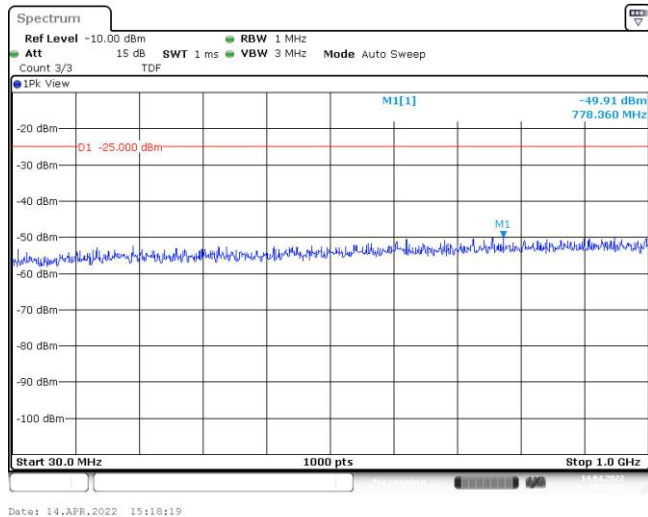

Band38-5MHz-16QAM-38000-25RB#0-Range2:1000~3000MHz

Band38-5MHz-16QAM-38000-25RB#0-Range3:3000~26500MHz

Band38-5MHz-16QAM-38225-25RB#0-Range1:30~1000MHz