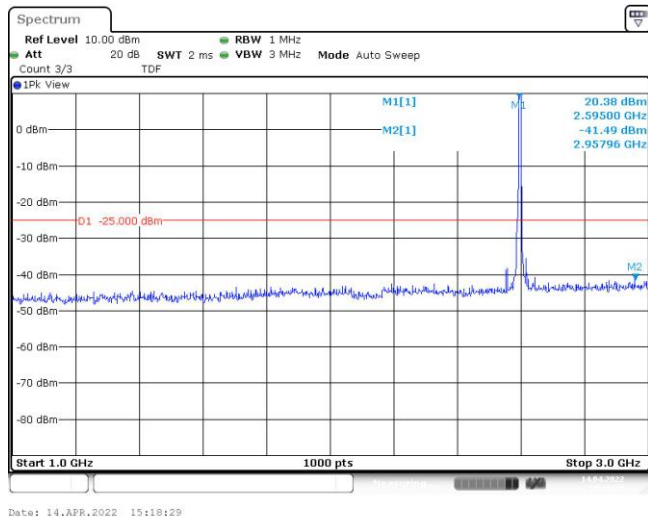

Band38-5MHz-16QAM-38000-25RB#0-Range2:1000~3000MHz