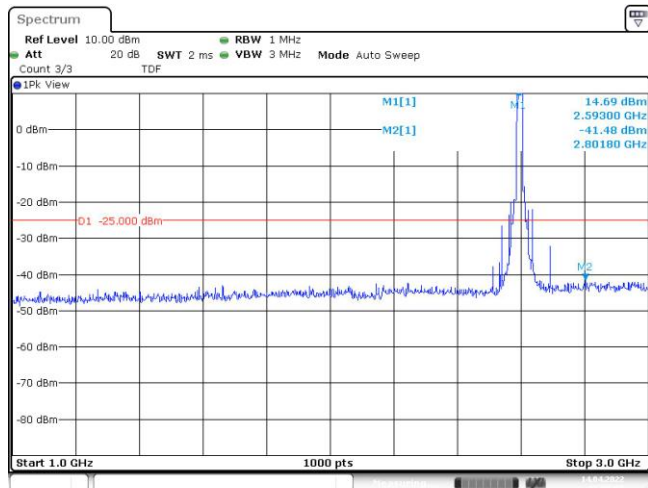

Band38-20MHz-16QAM-38000-100RB#0-Range2:1000~3000MHz

Date: 14.APR.2022 16:07:07