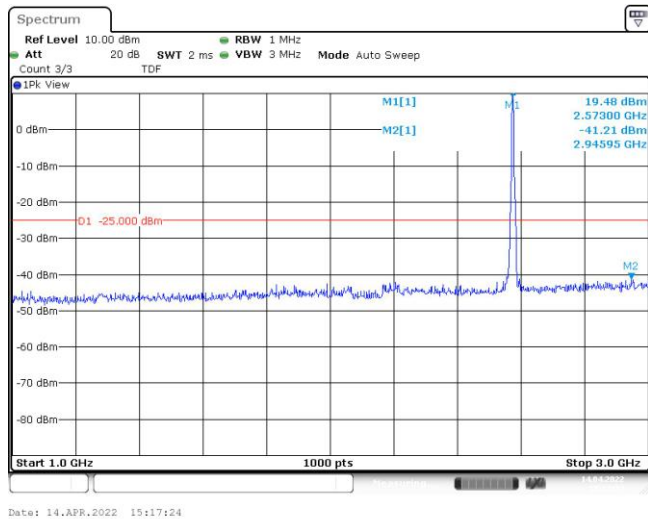

Band38-5MHz-QPSK-38225-25RB#0-Range2:1000~3000MHz

Band38-5MHz-QPSK-38225-25RB#0-Range3:3000~26500MHz

Band38-5MHz-16QAM-37775-25RB#0-Range1:30~1000MHz

Band38-5MHz-16QAM-37775-25RB#0-Range2:1000~3000MHz

Band38-5MHz-16QAM-37775-25RB#0-Range3:3000~26500MHz