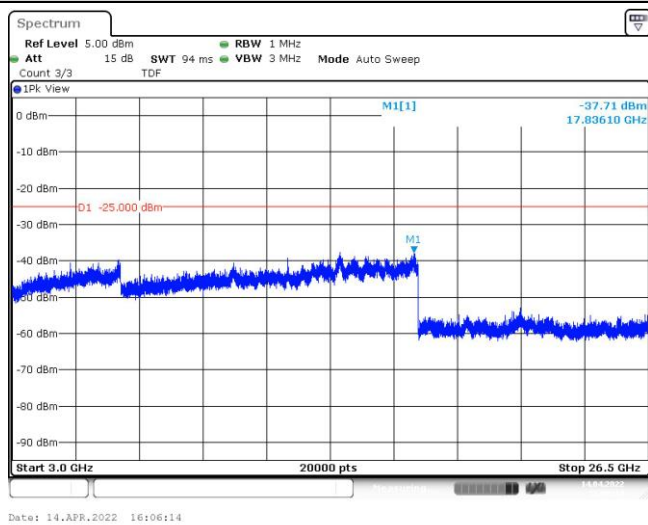

Band38-20MHz-16QAM-37850-100RB#0-Range3:3000~26500MHz