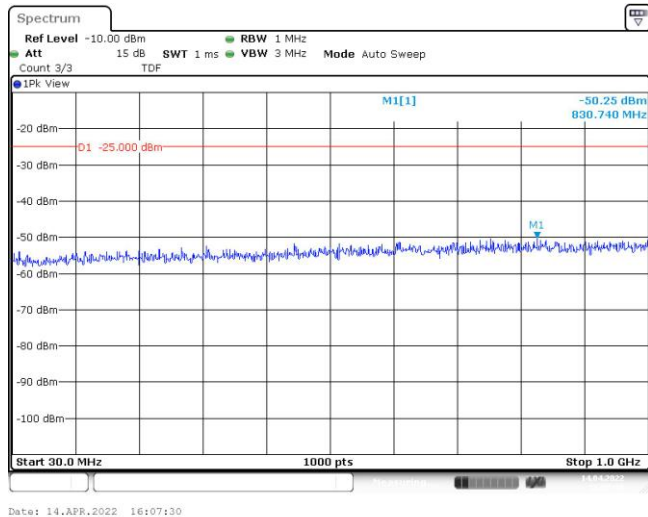

Band38-20MHz-QPSK-38150-100RB#0-Range1:30~1000MHz