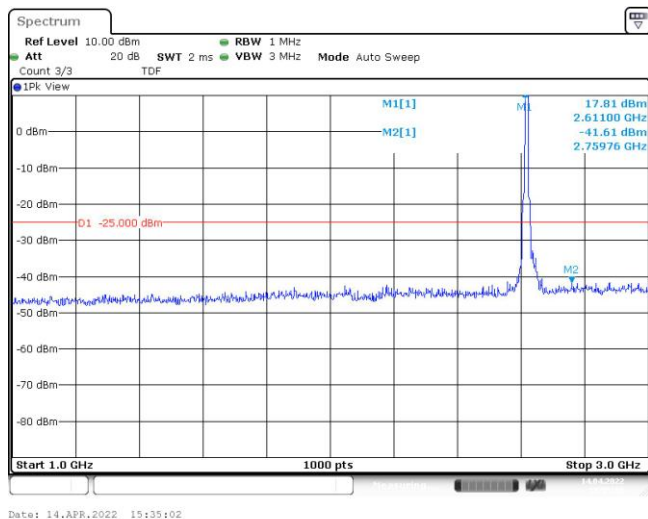

Band38-10MHz-QPSK-38000-50RB#0-Range1:30~1000MHz

Band38-10MHz-QPSK-38000-50RB#0-Range2:1000~3000MHz

Band38-10MHz-QPSK-38000-50RB#0-Range3:3000~26500MHz

Band38-10MHz-QPSK-38200-50RB#0-Range1:30~1000MHz

Band38-10MHz-QPSK-38200-50RB#0-Range2:1000~3000MHz