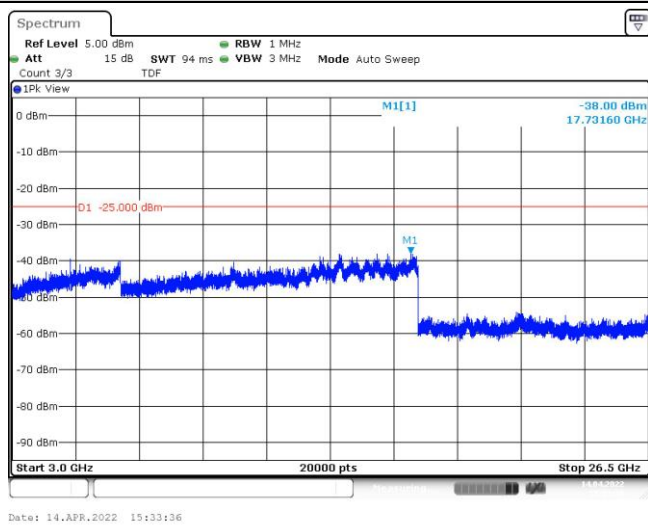

Band38-10MHz-QPSK-38200-50RB#0-Range3:3000~26500MHz

Band38-10MHz-16QAM-37800-50RB#0-Range1:30~1000MHz

Band38-10MHz-16QAM-37800-50RB#0-Range2:1000~3000MHz

Band38-10MHz-16QAM-37800-50RB#0-Range3:3000~26500MHz