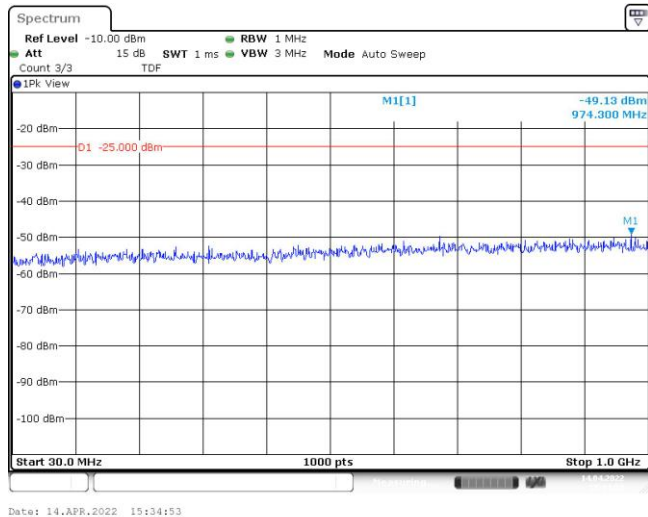

Band38-10MHz-QPSK-38000-50RB#0-Range1:30~1000MHz

Band38-10MHz-QPSK-38000-50RB#0-Range2:1000~3000MHz

Band38-10MHz-QPSK-38000-50RB#0-Range3:3000~26500MHz

Band38-10MHz-QPSK-38200-50RB#0-Range1:30~1000MHz

Band38-10MHz-QPSK-38200-50RB#0-Range2:1000~3000MHz