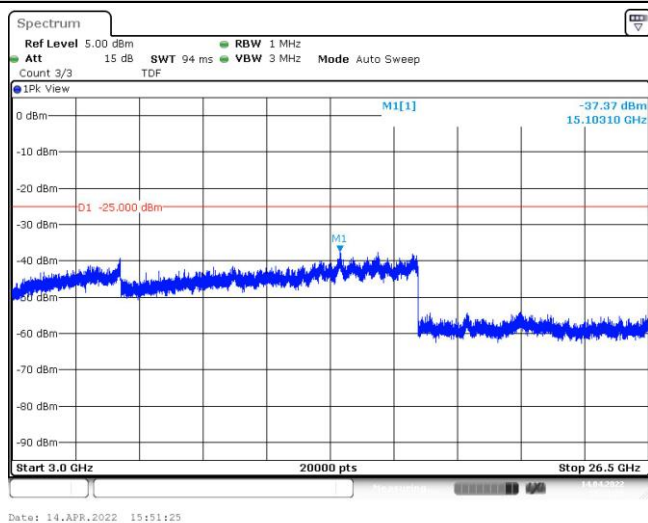

Band38-15MHz-QPSK-38175-75RB#0-Range3:3000~26500MHz