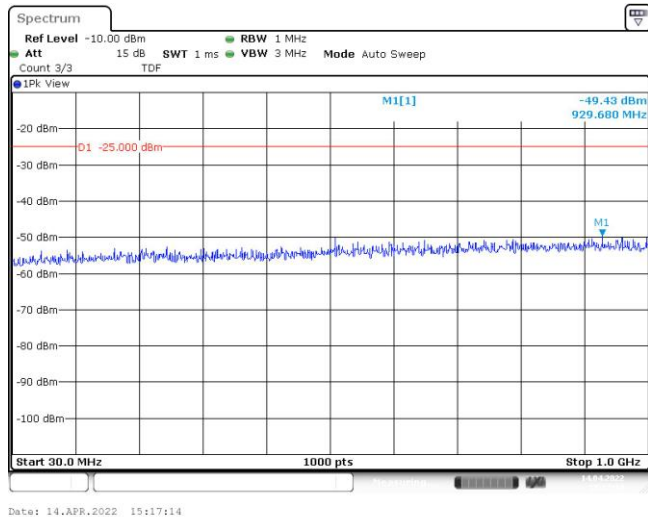

Band38-5MHz-QPSK-38225-25RB#0-Range2:1000~3000MHz

Band38-5MHz-QPSK-38225-25RB#0-Range3:3000~26500MHz

Band38-5MHz-16QAM-37775-25RB#0-Range1:30~1000MHz

Band38-5MHz-16QAM-37775-25RB#0-Range2:1000~3000MHz

Band38-5MHz-16QAM-37775-25RB#0-Range3:3000~26500MHz