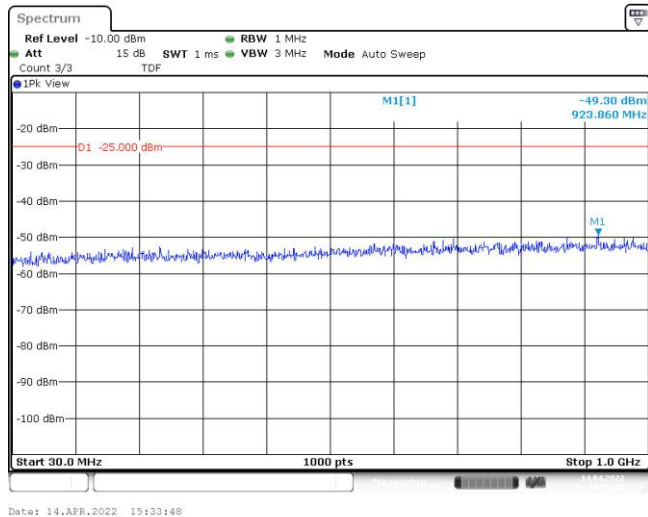

Band38-10MHz-QPSK-38000-50RB#0-Range2:1000~3000MHz

Band38-10MHz-QPSK-38000-50RB#0-Range3:3000~26500MHz

Band38-10MHz-QPSK-38200-50RB#0-Range1:30~1000MHz