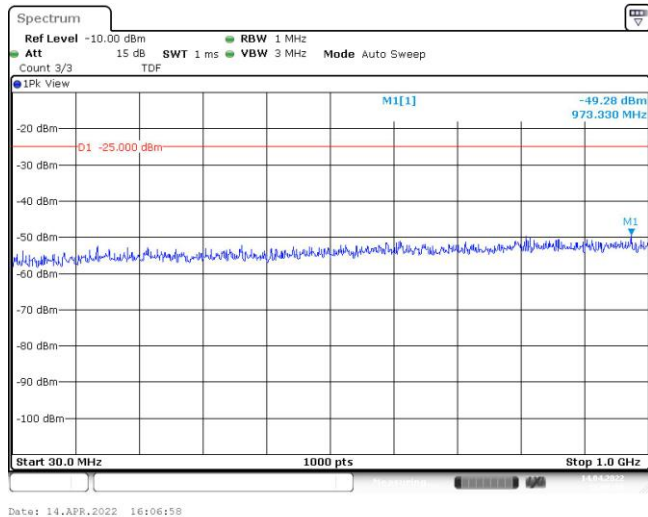

Band38-20MHz-16QAM-37850-100RB#0-Range1:30~1000MHz

Band38-20MHz-16QAM-37850-100RB#0-Range2:1000~3000MHz

Band38-20MHz-16QAM-37850-100RB#0-Range3:3000~26500MHz

Band38-20MHz-16QAM-38000-100RB#0-Range1:30~1000MHz