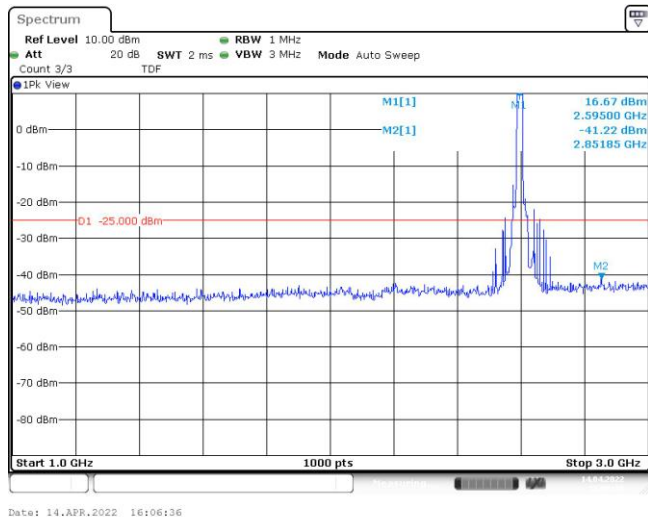

Band38-20MHz-QPSK-37850-100RB#0-Range2:1000~3000MHz

Band38-20MHz-QPSK-37850-100RB#0-Range3:3000~26500MHz

Band38-20MHz-QPSK-38000-100RB#0-Range1:30~1000MHz

Band38-20MHz-QPSK-38000-100RB#0-Range2:1000~3000MHz