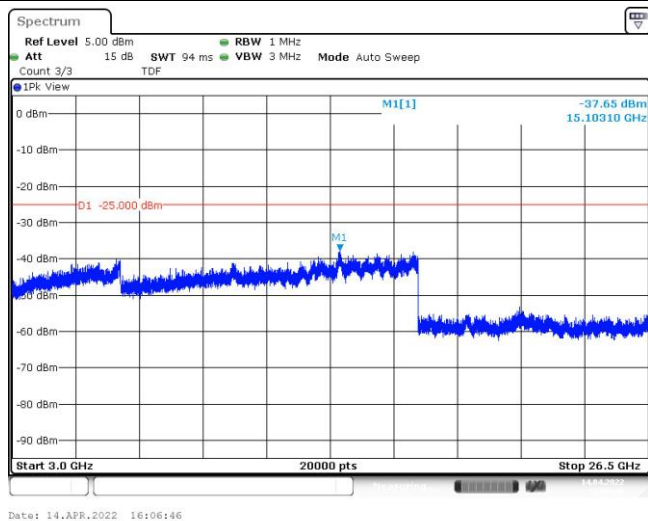

Band38-20MHz-QPSK-38000-100RB#0-Range3:3000~26500MHz