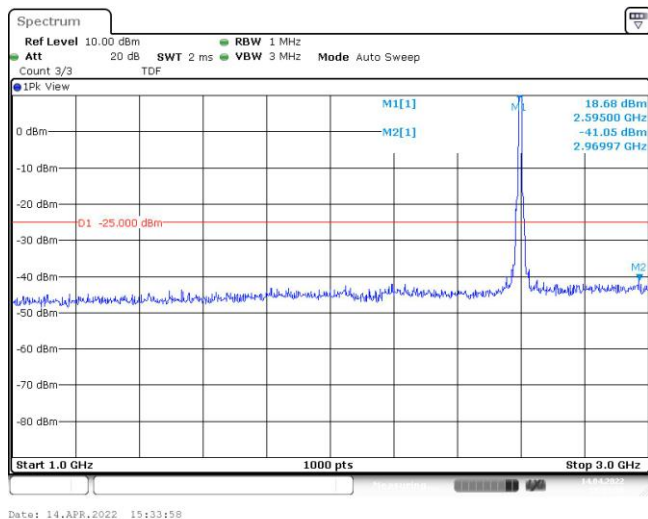

Band38-10MHz-QPSK-38000-50RB#0-Range2:1000~3000MHz