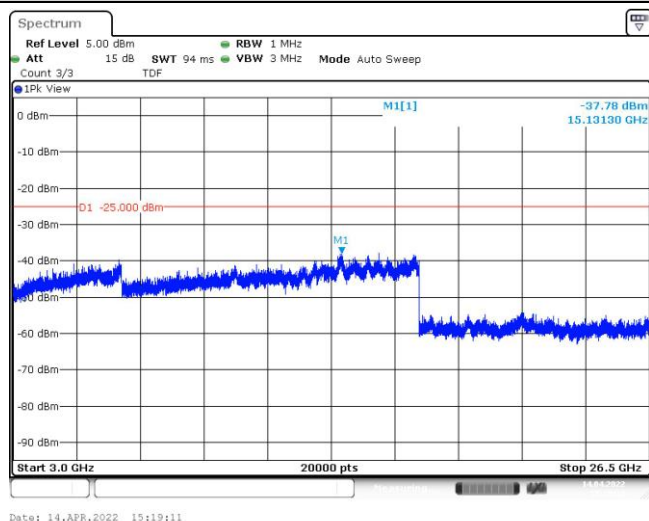

Band38-5MHz-QPSK-38225-25RB#0-Range2:1000~3000MHz

Band38-5MHz-QPSK-38225-25RB#0-Range3:3000~26500MHz

Band38-5MHz-16QAM-37775-25RB#0-Range1:30~1000MHz

Band38-5MHz-16QAM-37775-25RB#0-Range2:1000~3000MHz

Band38-5MHz-16QAM-37775-25RB#0-Range3:3000~26500MHz