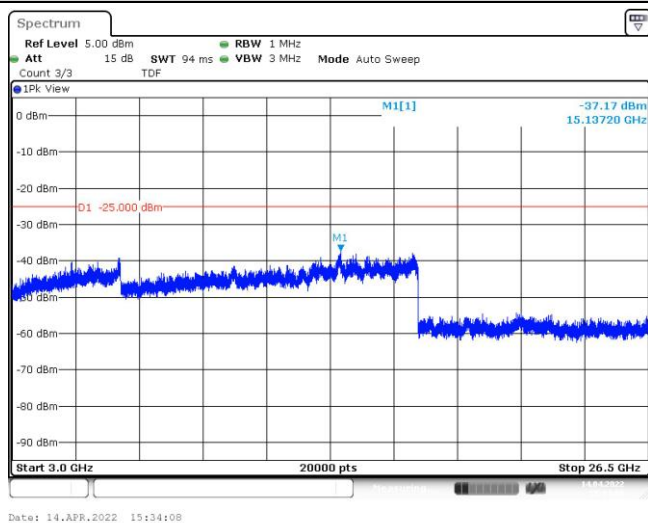

Band38-10MHz-QPSK-38000-50RB#0-Range3:3000~26500MHz

Band38-10MHz-QPSK-38200-50RB#0-Range1:30~1000MHz