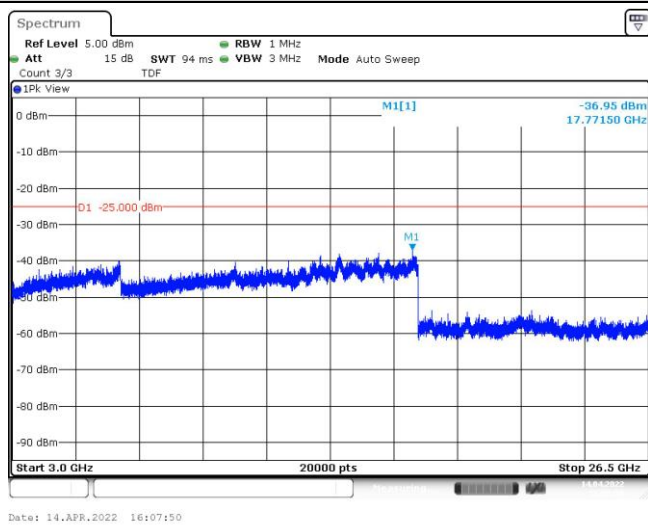

Band38-20MHz-QPSK-38000-100RB#0-Range3:3000~26500MHz

Band38-20MHz-QPSK-38150-100RB#0-Range1:30~1000MHz

Band38-20MHz-QPSK-38150-100RB#0-Range2:1000~3000MHz

Band38-20MHz-QPSK-38150-100RB#0-Range3:3000~26500MHz