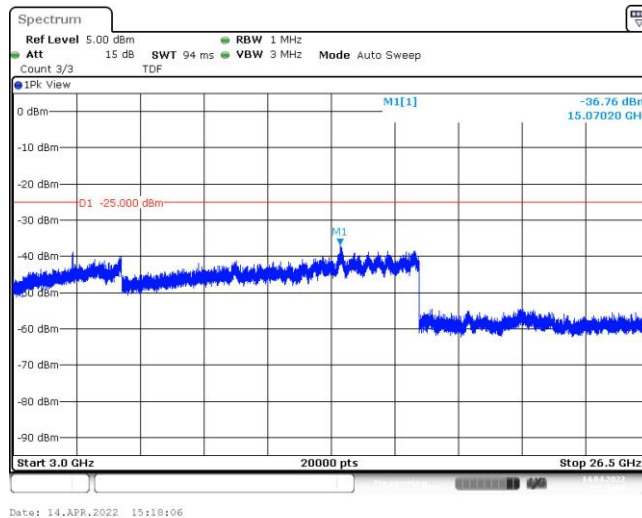

Date: 14.APR.2022 15:17:02

Band38-5MHz-QPSK-38000-25RB#0-Range1:30~1000MHz

Band38-5MHz-QPSK-38000-25RB#0-Range2:1000~3000MHz

Band38-5MHz-QPSK-38000-25RB#0-Range3:3000~26500MHz

Band38-5MHz-QPSK-38225-25RB#0-Range1:30~1000MHz