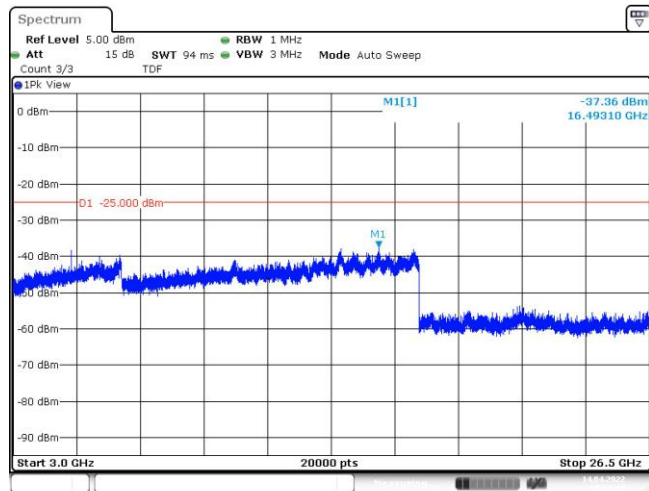

Test Graphs

Band38-5MHz-QPSK-37775-25RB#0-Range1:30~1000MHz

Date: 14.APR.2022 15:16:42

Band38-5MHz-QPSK-37775-25RB#0-Range2:1000~3000MHz

Date: 14.APR.2022 15:16:52

Band38-5MHz-QPSK-37775-25RB#0-Range3:3000~26500MHz