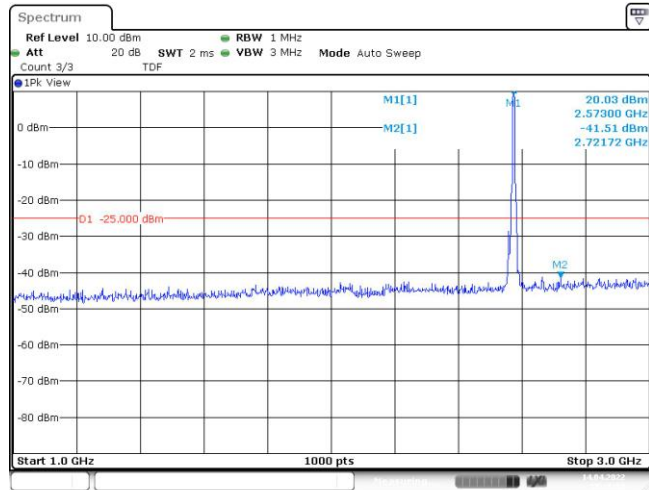

Test Graphs

Band38-5MHz-QPSK-37775-25RB#0-Range1:30~1000MHz

Date: 14.APR.2022 15:16:42

Band38-5MHz-QPSK-37775-25RB#0-Range2:1000~3000MHz

Date: 14.APR.2022 15:16:52

Band38-5MHz-QPSK-37775-25RB#0-Range3:3000~26500MHz