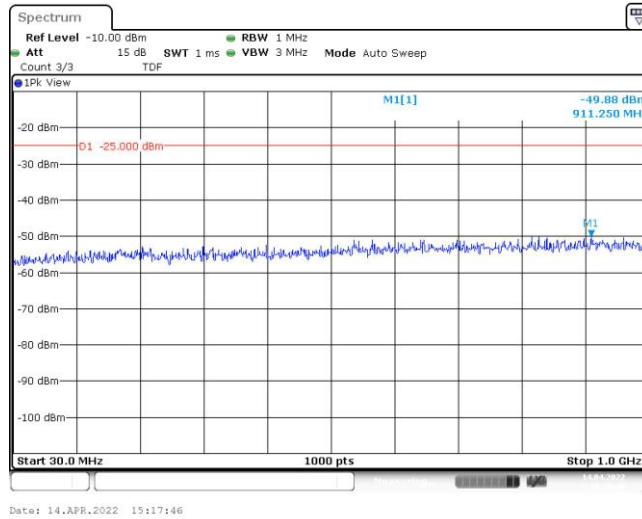

Band38-5MHz-QPSK-38000-25RB#0-Range1:30~1000MHz