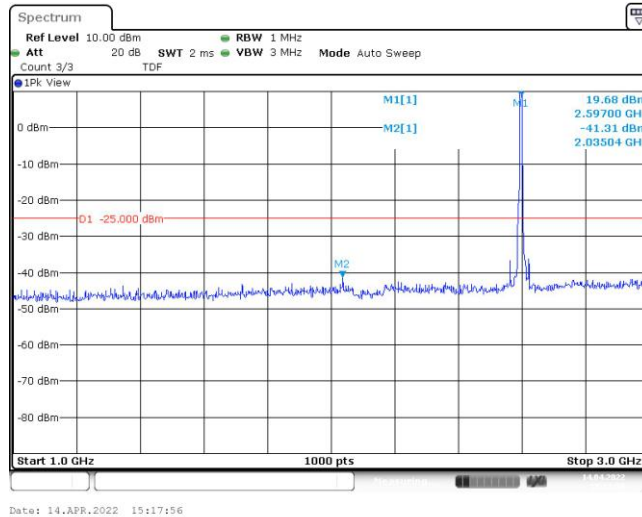

Band38-5MHz-QPSK-38000-25RB#0-Range2:1000~3000MHz