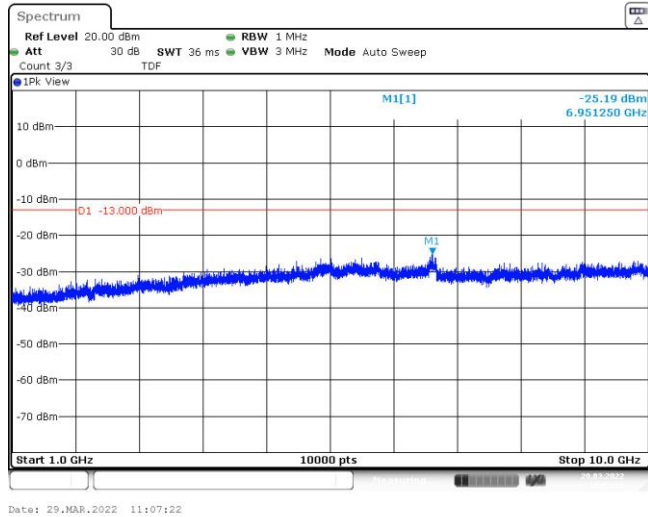

Band26-1.4MHz-16QAM-26915-6RB#0-Range2:1000~10000MHz