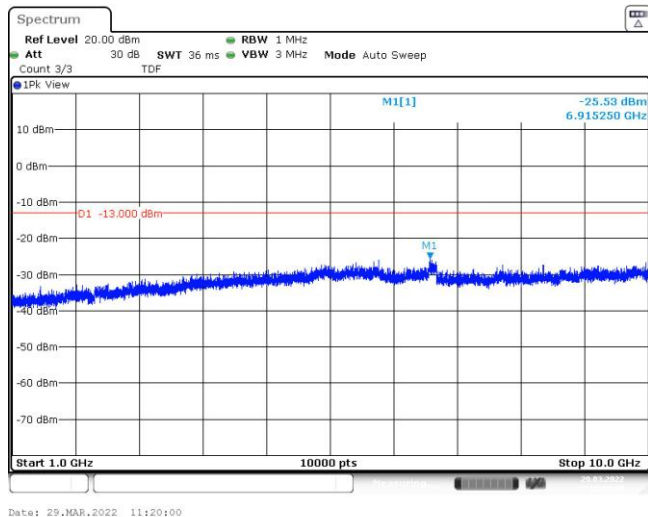

Band26-3MHz-16QAM-26805-15RB#0-Range2: 1000~10000MHz