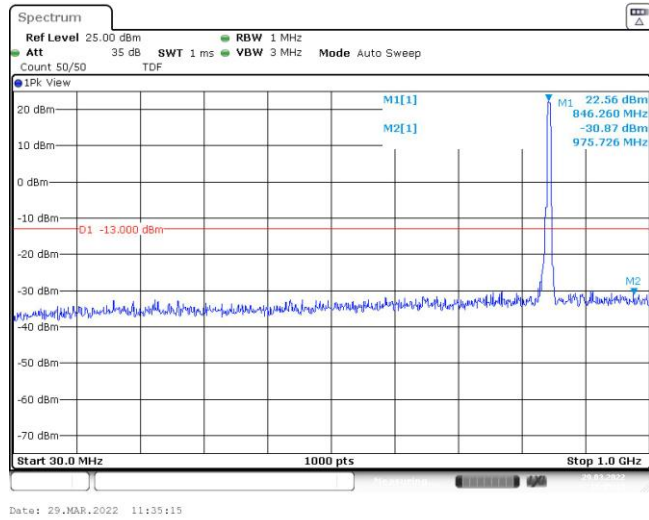

Band26-5MHz-QPSK-27015-25RB#0-Range1:30~1000MHz