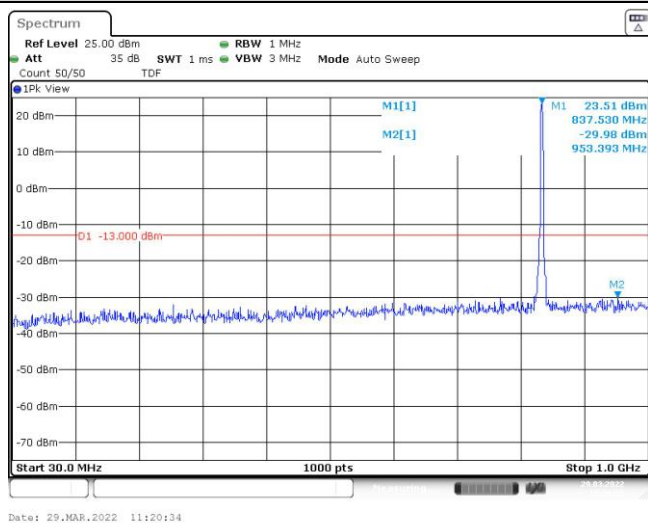

Band26-3MHz-QPSK-27025-15RB#0-Range2:1000~10000MHz

Band26-3MHz-16QAM-26805-15RB#0-Range1:30~1000MHz

Band26-3MHz-16QAM-26805-15RB#0-Range2: 1000~10000MHz

Band26-3MHz-16QAM-26915-15RB#0-Range1: 30~1000MHz

Band26-3MHz-16QAM-26915-15RB#0-Range2: 1000~10000MHz