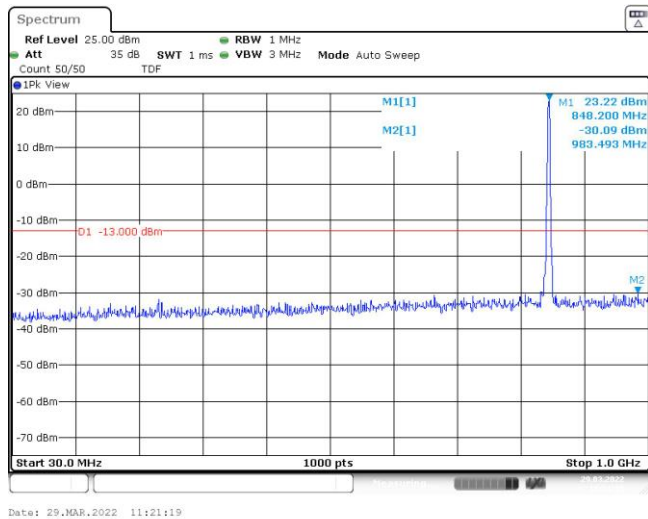

Band26-3MHz-16QAM-27025-15RB#0-Range1:30~1000MHz