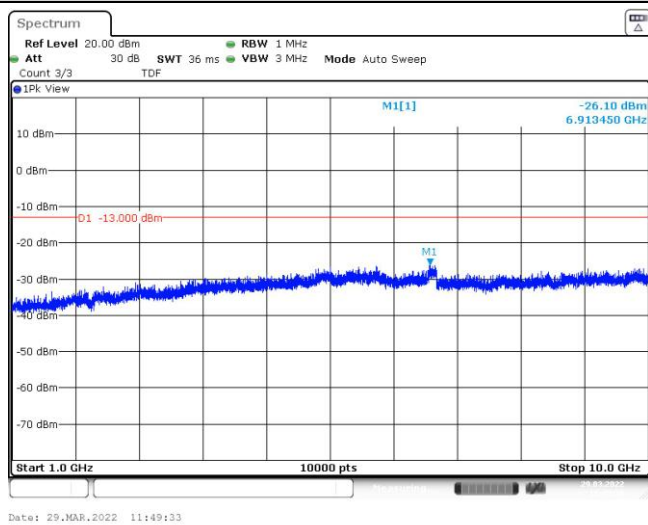

Band26-10MHz-16QAM-26990-50RB#0-Range2:1000~10000MHz