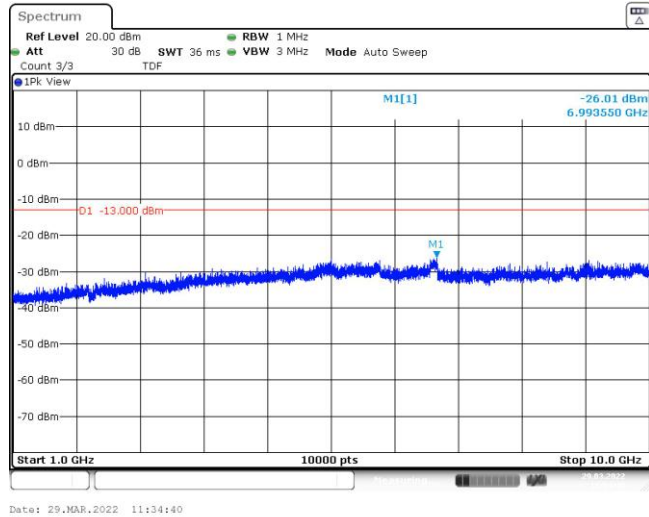

Band26-5MHz-QPSK-26915-25RB#0-Range2:1000~10000MHz