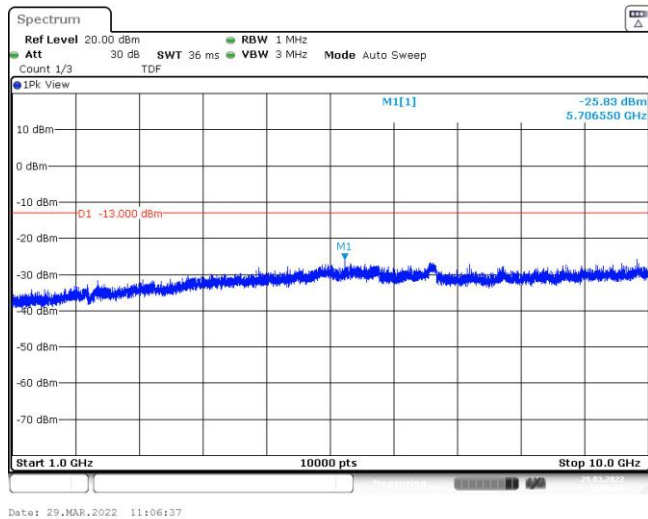

Band26-1.4MHz-QPSK-27033-6RB#0-Range1:30~1000MHz

Band26-1.4MHz-QPSK-27033-6RB#0-Range2:1000~10000MHz

Band26-1.4MHz-16QAM-26797-6RB#0-Range1:30~1000MHz

Band26-1.4MHz-16QAM-26797-6RB#0-Range2:1000~10000MHz