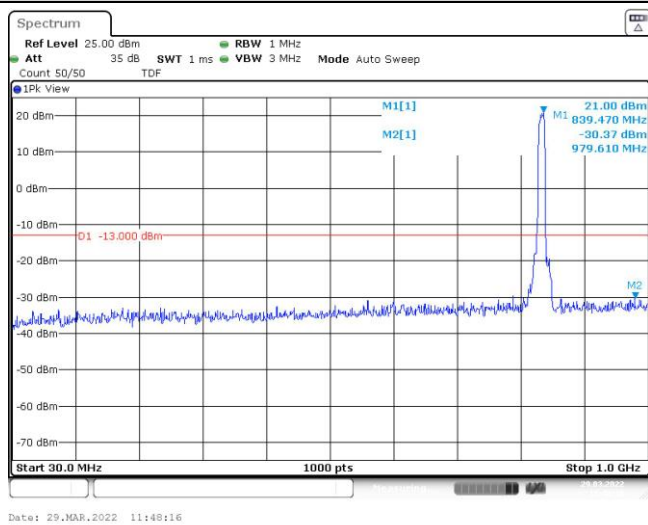

Band26-10MHz-QPSK-26915-50RB#0-Range1: 30~1000MHz