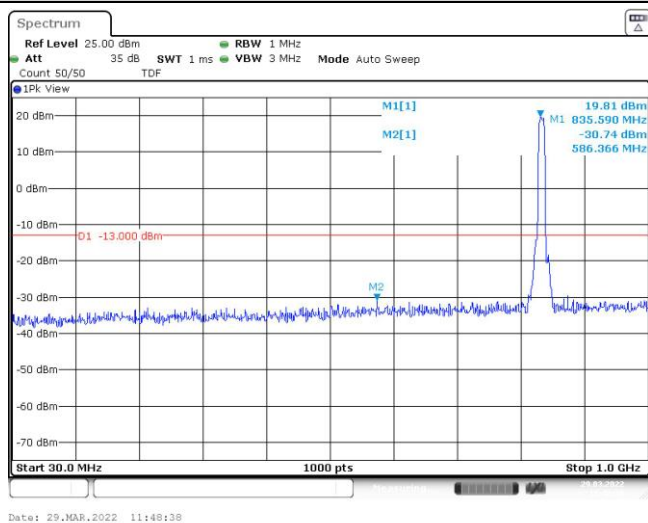

Band26-10MHz-QPSK-26990-50RB#0-Range2:1000~10000MHz

Band26-10MHz-16QAM-26840-50RB#0-Range1:30~1000MHz

Band26-10MHz-16QAM-26840-50RB#0-Range2:1000~10000MHz

Band26-10MHz-16QAM-26915-50RB#0-Range1:30~1000MHz