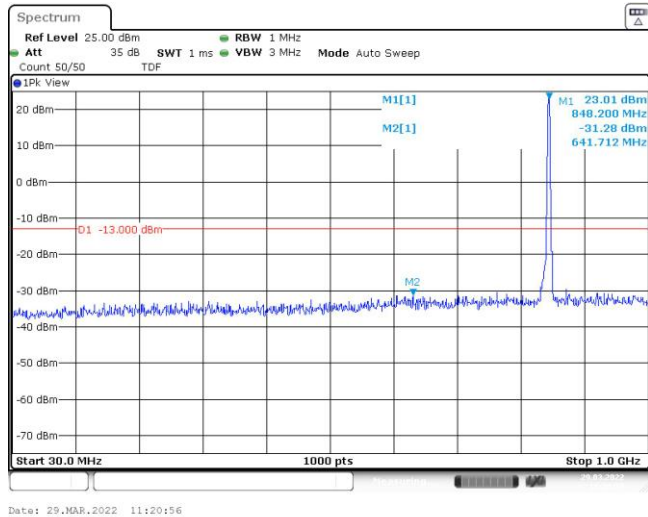

Band26-3MHz-QPSK-26805-15RB#0-Range1:30~1000MHz

Band26-3MHz-QPSK-26805-15RB#0-Range2:1000~10000MHz

Band26-3MHz-QPSK-26915-15RB#0-Range1:30~1000MHz

Band26-3MHz-QPSK-26915-15RB#0-Range2:1000~10000MHz

Band26-3MHz-QPSK-27025-15RB#0-Range1:30~1000MHz