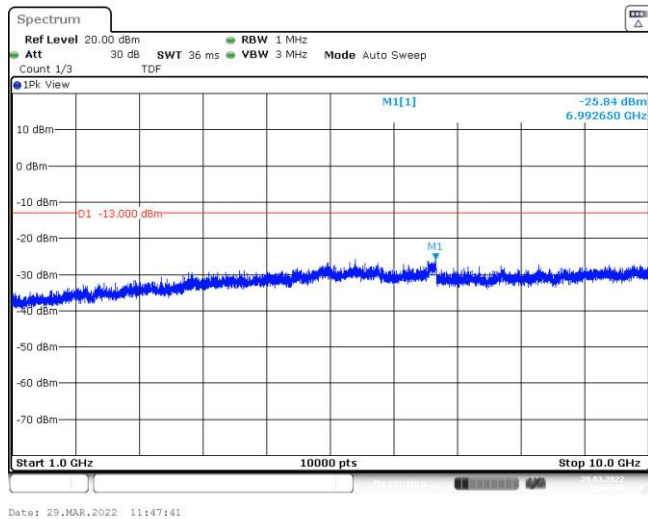

Band26-10MHz-QPSK-26840-50RB#0-Range2: 1000~10000MHz