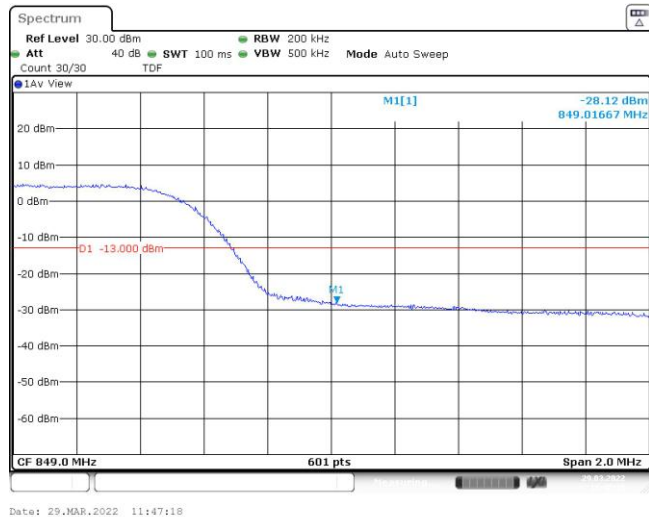

Band26-5MHz-16QAM-26815-25RB#0

Band26-5MHz-16QAM-27015-25RB#0

Band26-10MHz-QPSK-26840-50RB#0

Band26-10MHz-QPSK-26990-50RB#0

Band26-10MHz-16QAM-26840-50RB#0

Band26-10MHz-16QAM-26990-50RB#0

Band26-15MHz-QPSK-26865-75RB#0