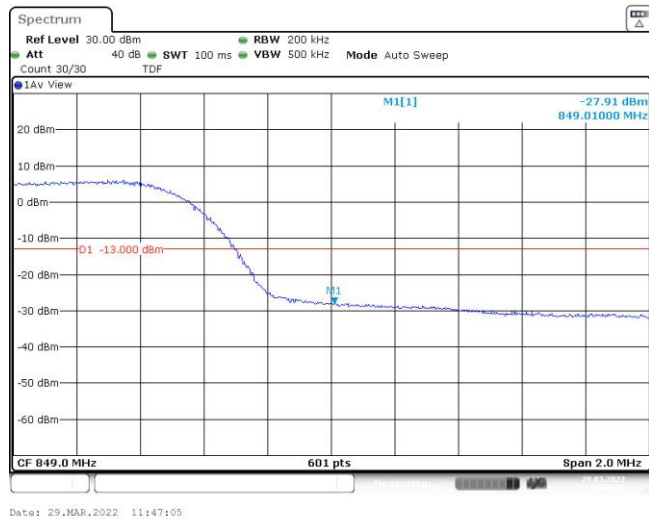

Band26-5MHz-16QAM-26815-25RB#0

Band26-5MHz-16QAM-27015-25RB#0

Band26-10MHz-QPSK-26840-50RB#0

Band26-10MHz-QPSK-26990-50RB#0

Band26-10MHz-16QAM-26840-50RB#0

Band26-10MHz-16QAM-26990-50RB#0

Band26-15MHz-QPSK-26865-75RB#0