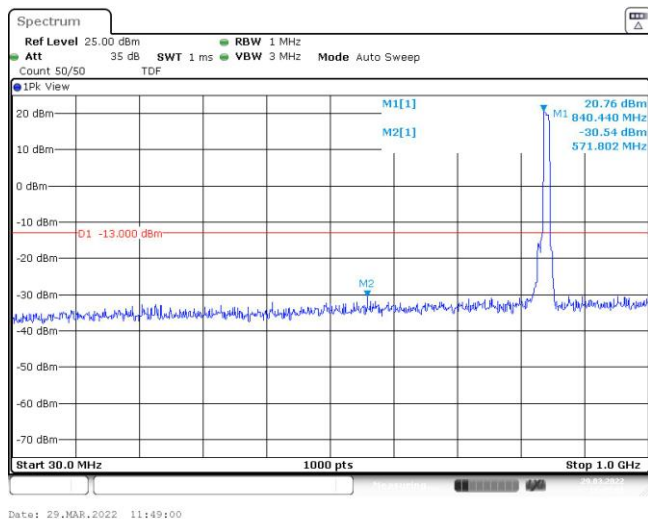

Band26-10MHz-QPSK-26840-50RB#0-Range2: 1000~10000MHz

Band26-10MHz-QPSK-26915-50RB#0-Range1: 30~1000MHz

Band26-10MHz-QPSK-26915-50RB#0-Range2: 1000~10000MHz

Band26-10MHz-QPSK-26990-50RB#0-Range1:30~1000MHz