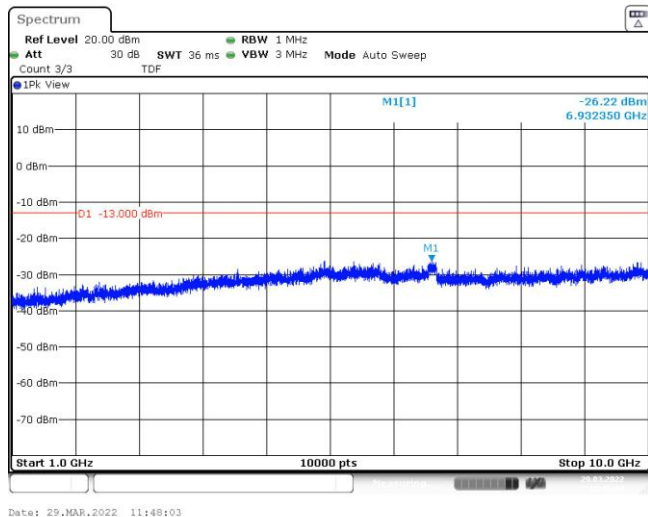

Band26-10MHz-16QAM-26840-50RB#0-Range2:1000~10000MHz