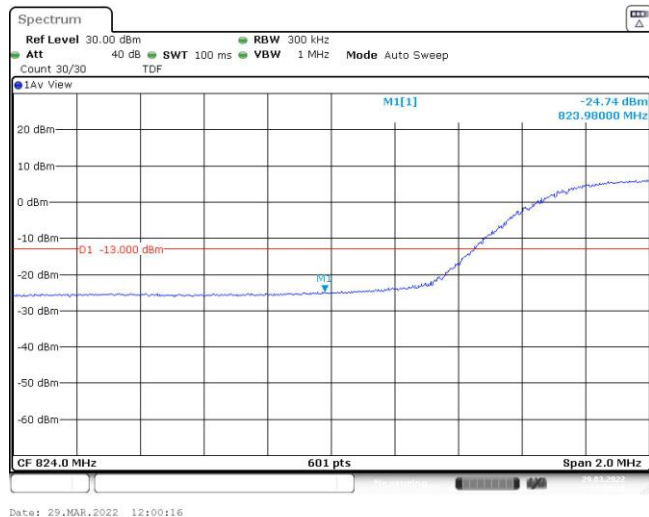

Band26-5MHz-16QAM-26815-25RB#0

Band26-5MHz-16QAM-27015-25RB#0

Band26-10MHz-QPSK-26840-50RB#0

Band26-10MHz-QPSK-26990-50RB#0

Band26-10MHz-16QAM-26840-50RB#0

Band26-10MHz-16QAM-26990-50RB#0

Band26-15MHz-QPSK-26865-75RB#0