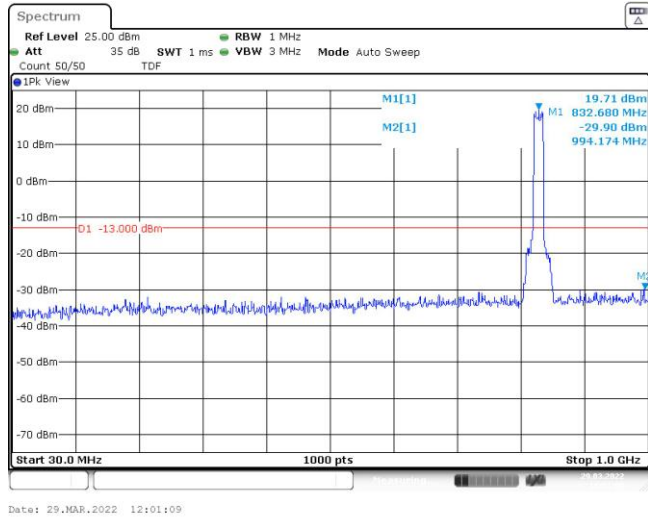

Band26-10MHz-16QAM-26915-50RB#0-Range2:1000~10000MHz

Band26-10MHz-16QAM-26990-50RB#0-Range1:30~1000MHz

Band26-10MHz-16QAM-26990-50RB#0-Range2:1000~10000MHz

Band26-15MHz-QPSK-26865-75RB#0-Range1:30~1000MHz