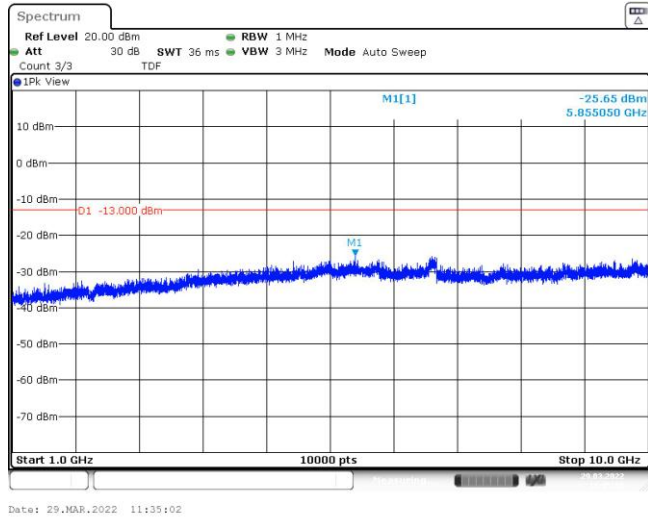

Band26-5MHz-16QAM-26915-25RB#0-Range2:1000~10000MHz