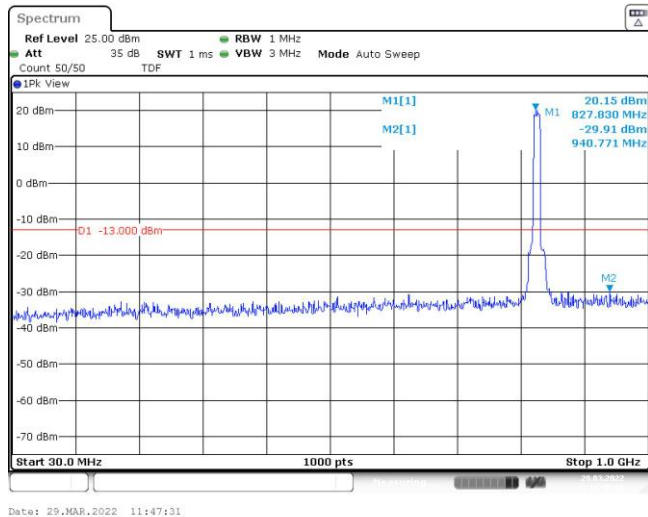

Band26-5MHz-16QAM-26915-25RB#0-Range1:30~1000MHz

Band26-5MHz-16QAM-26915-25RB#0-Range2:1000~10000MHz

Band26-5MHz-16QAM-27015-25RB#0-Range1:30~1000MHz

Band26-5MHz-16QAM-27015-25RB#0-Range2:1000~10000MHz

Band26-10MHz-QPSK-26840-50RB#0-Range1:30~1000MHz