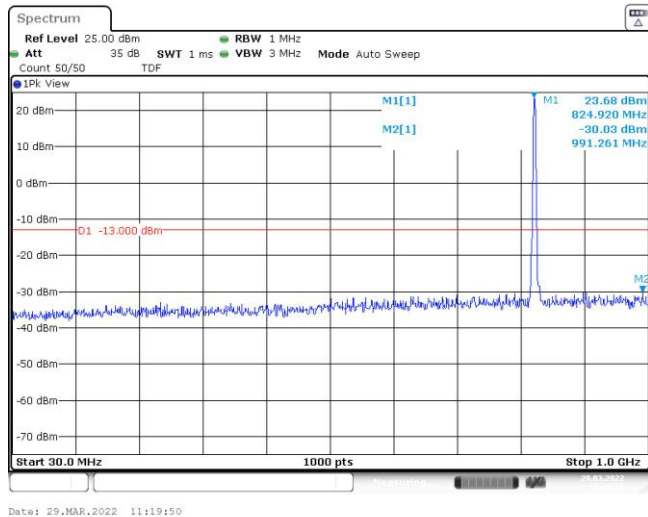

Band26-3MHz-16QAM-26805-15RB#0-Range1:30~1000MHz