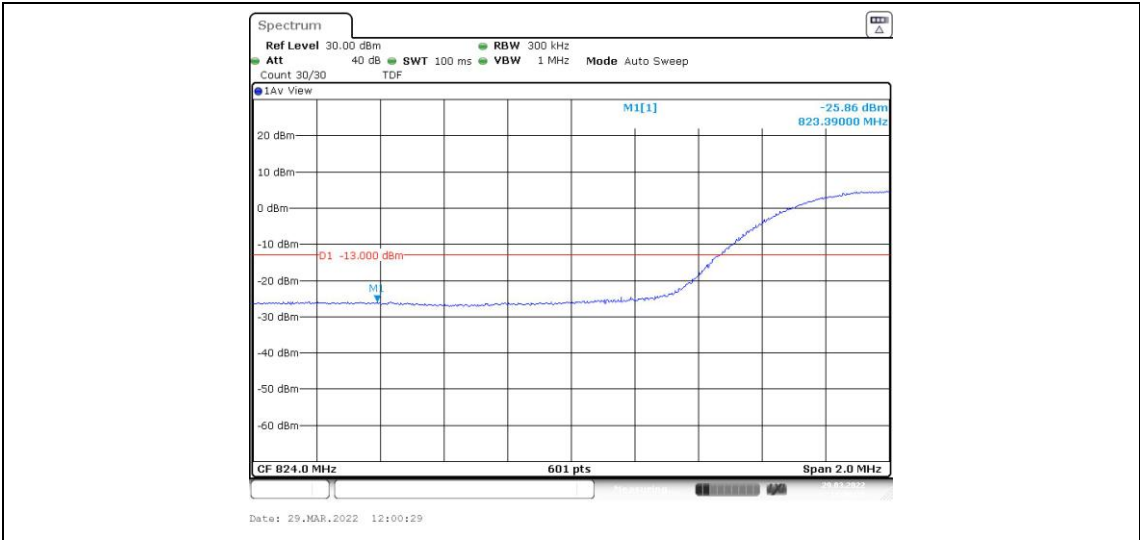

Band26-15MHz-16QAM-26865-75RB#0