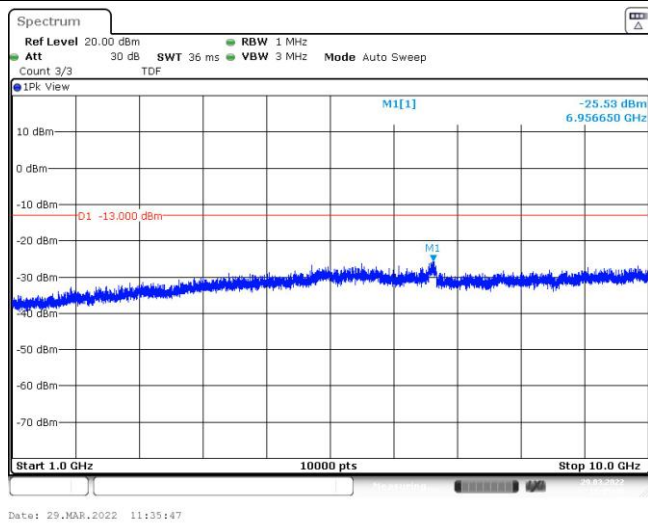

Band26-5MHz-16QAM-26915-25RB#0-Range1:30~1000MHz

Band26-5MHz-16QAM-26915-25RB#0-Range2:1000~10000MHz

Band26-5MHz-16QAM-27015-25RB#0-Range1:30~1000MHz

Band26-5MHz-16QAM-27015-25RB#0-Range2:1000~10000MHz

Band26-10MHz-QPSK-26840-50RB#0-Range1:30~1000MHz