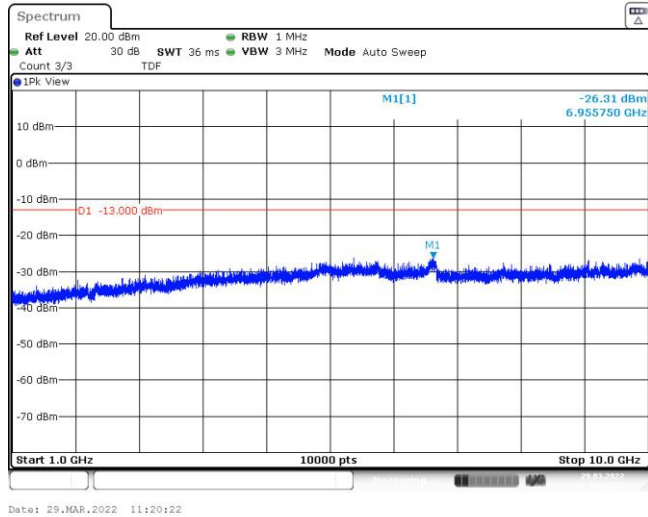

Band26-3MHz-QPSK-26805-15RB#0-Range1:30~1000MHz

Band26-3MHz-QPSK-26805-15RB#0-Range2:1000~10000MHz

Band26-3MHz-QPSK-26915-15RB#0-Range1:30~1000MHz

Band26-3MHz-QPSK-26915-15RB#0-Range2:1000~10000MHz

Band26-3MHz-QPSK-27025-15RB#0-Range1:30~1000MHz