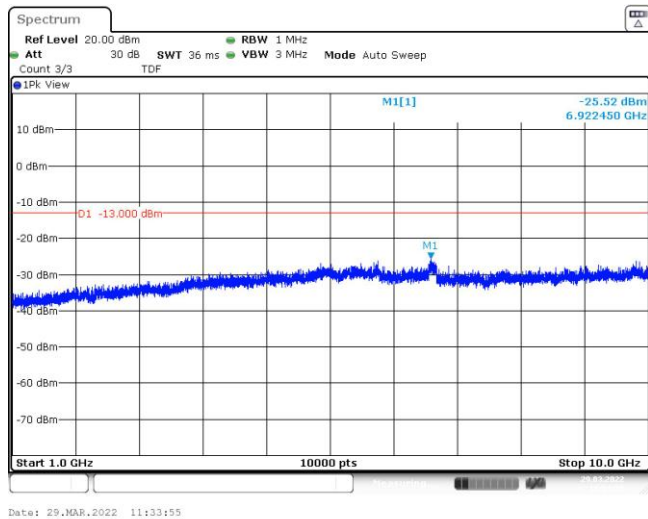

Band26-3MHz-16QAM-27025-15RB#0-Range1:30~1000MHz

Band26-3MHz-16QAM-27025-15RB#0-Range2:1000~10000MHz

Band26-5MHz-QPSK-26815-25RB#0-Range1:30~1000MHz

Band26-5MHz-QPSK-26815-25RB#0-Range2:1000~10000MHz

Band26-5MHz-QPSK-26915-25RB#0-Range1:30~1000MHz