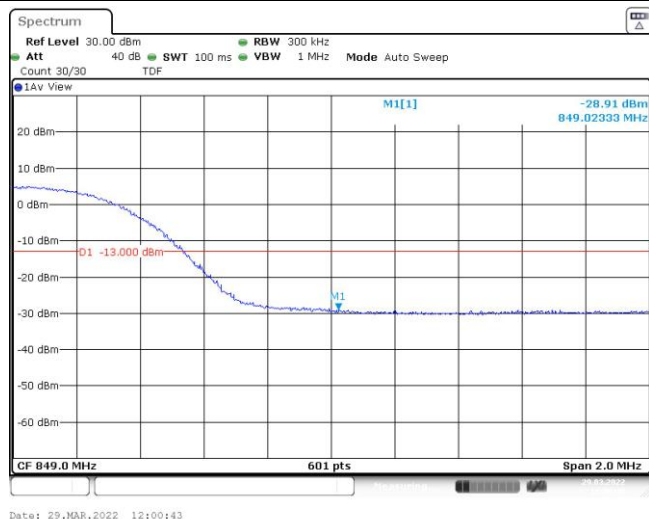

Band26-15MHz-QPSK-26965-75RB#0