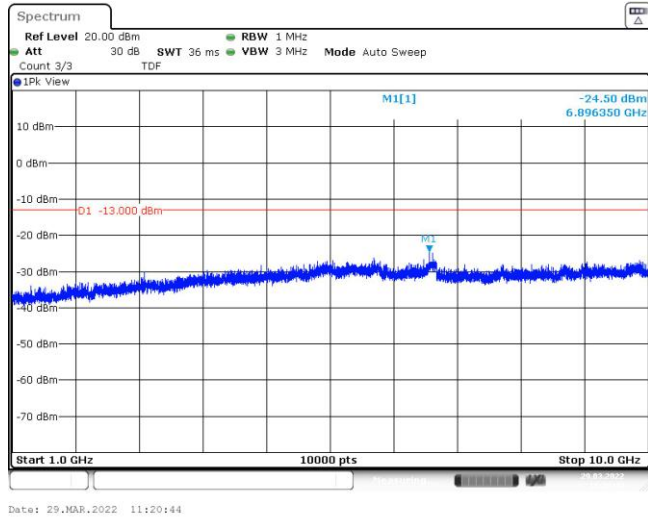

Band26-3MHz-QPSK-27025-15RB#0-Range2:1000~10000MHz

Band26-3MHz-16QAM-26805-15RB#0-Range1:30~1000MHz

Band26-3MHz-16QAM-26805-15RB#0-Range2: 1000~10000MHz

Band26-3MHz-16QAM-26915-15RB#0-Range1: 30~1000MHz

Band26-3MHz-16QAM-26915-15RB#0-Range2: 1000~10000MHz