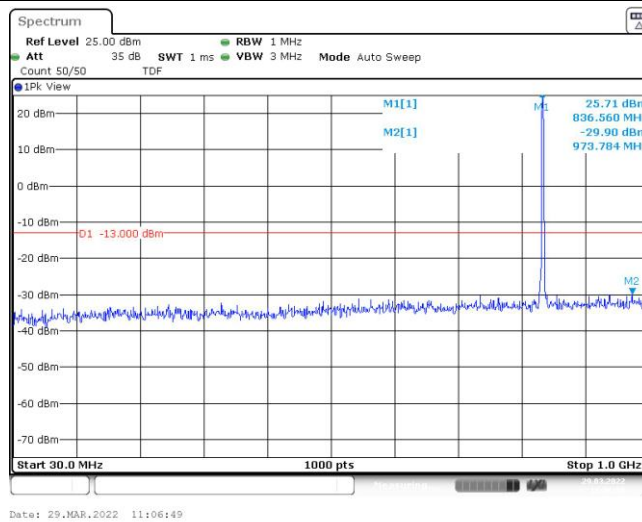

Test Graphs

Band26-1.4MHz-QPSK-26797-6RB#0-Range1:30~1000MHz

Band26-1.4MHz-QPSK-26797-6RB#0-Range2:1000~10000MHz

Band26-1.4MHz-QPSK-26915-6RB#0-Range1:30~1000MHz

Band26-1.4MHz-QPSK-26915-6RB#0-Range2:1000~10000MHz