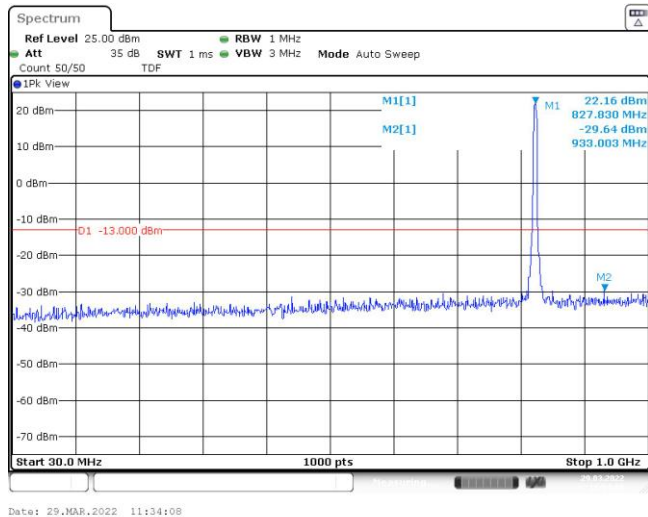

Band26-5MHz-QPSK-26915-25RB#0-Range2:1000~10000MHz

Band26-5MHz-QPSK-27015-25RB#0-Range1:30~1000MHz

Band26-5MHz-QPSK-27015-25RB#0-Range2:1000~10000MHz

Band26-5MHz-16QAM-26815-25RB#0-Range1:30~1000MHz

Band26-5MHz-16QAM-26815-25RB#0-Range2:1000~10000MHz