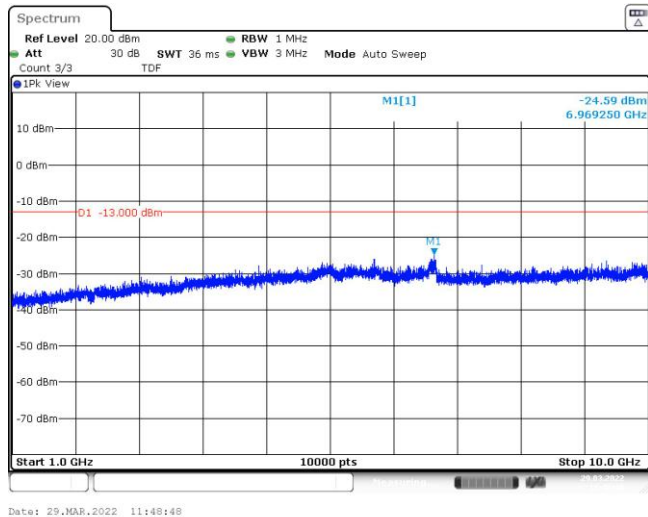

Band26-10MHz-16QAM-26915-50RB#0-Range2:1000~10000MHz