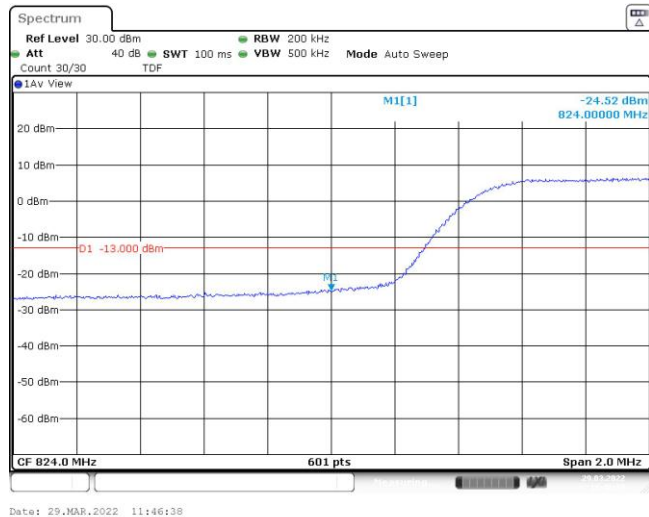

Band26-5MHz-16QAM-26815-25RB#0

Band26-5MHz-16QAM-27015-25RB#0

Band26-10MHz-QPSK-26840-50RB#0

Band26-10MHz-QPSK-26990-50RB#0

Band26-10MHz-16QAM-26840-50RB#0

Band26-10MHz-16QAM-26990-50RB#0

Band26-15MHz-QPSK-26865-75RB#0