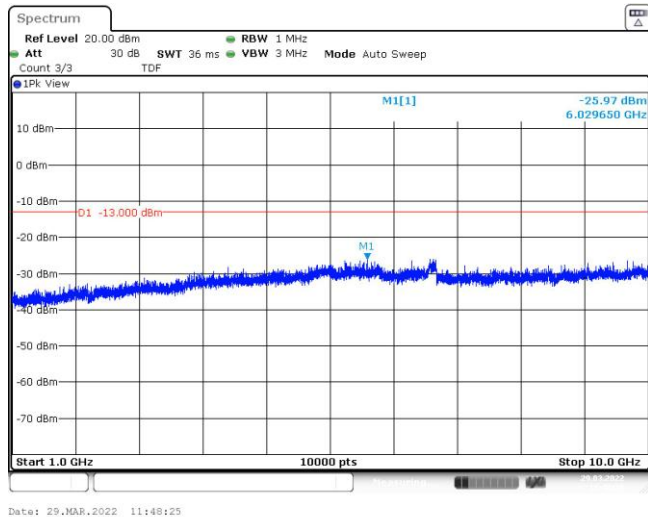

Band26-10MHz-QPSK-26915-50RB#0-Range2: 1000~10000MHz