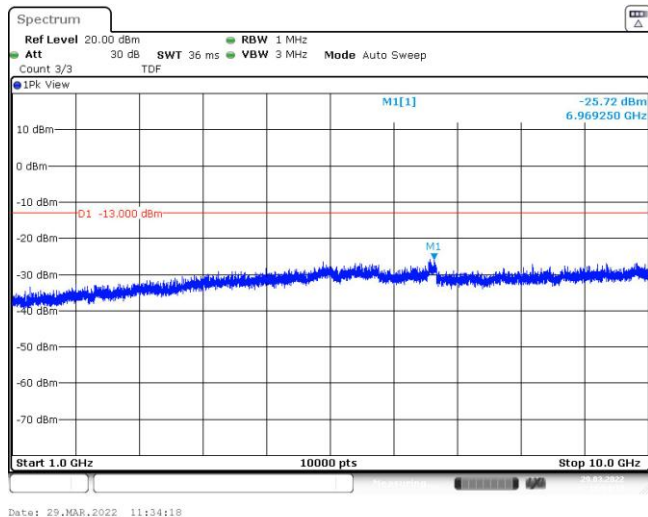

Band26-5MHz-QPSK-26915-25RB#0-Range2:1000~10000MHz

Band26-5MHz-QPSK-27015-25RB#0-Range1:30~1000MHz

Band26-5MHz-QPSK-27015-25RB#0-Range2:1000~10000MHz

Band26-5MHz-16QAM-26815-25RB#0-Range1:30~1000MHz

Band26-5MHz-16QAM-26815-25RB#0-Range2:1000~10000MHz