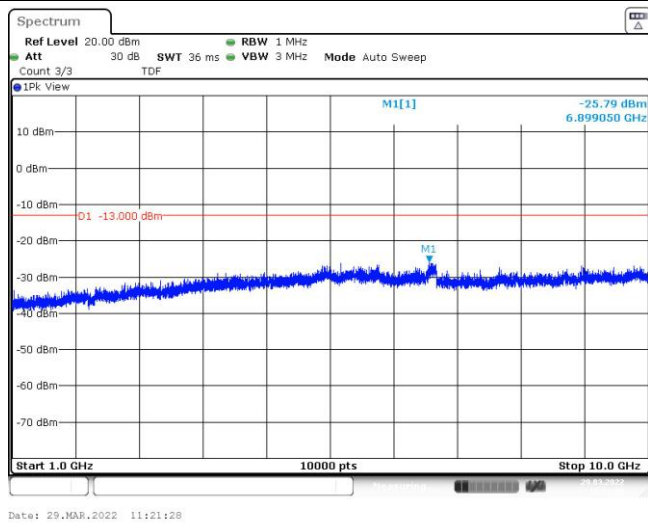

Band26-3MHz-16QAM-27025-15RB#0-Range2:1000~10000MHz