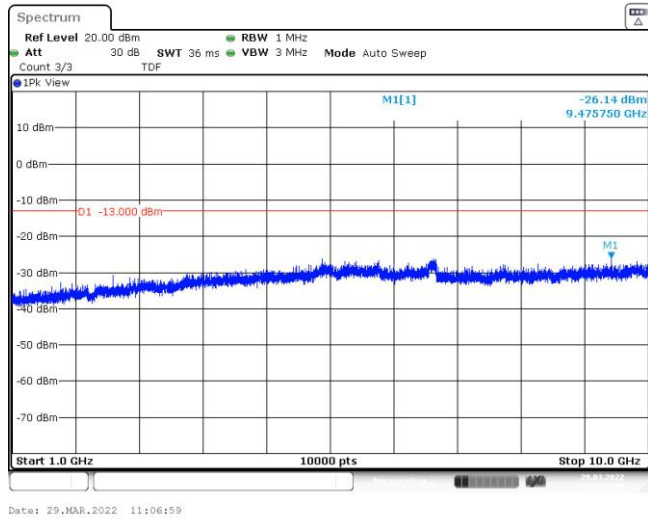

Test Graphs

Band26-1.4MHz-QPSK-26797-6RB#0-Range1:30~1000MHz

Band26-1.4MHz-QPSK-26797-6RB#0-Range2:1000~10000MHz

Band26-1.4MHz-QPSK-26915-6RB#0-Range1:30~1000MHz

Band26-1.4MHz-QPSK-26915-6RB#0-Range2:1000~10000MHz