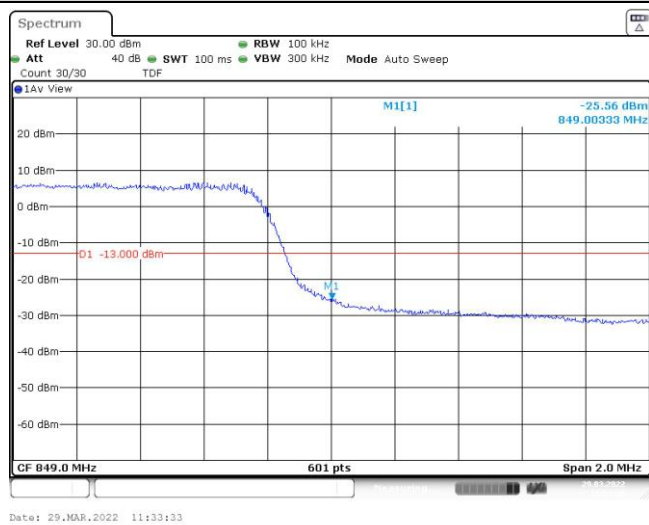

Band26-5MHz-16QAM-26815-25RB#0

Band26-5MHz-16QAM-27015-25RB#0

Band26-10MHz-QPSK-26840-50RB#0

Band26-10MHz-QPSK-26990-50RB#0

Band26-10MHz-16QAM-26840-50RB#0

Band26-10MHz-16QAM-26990-50RB#0

Band26-15MHz-QPSK-26865-75RB#0