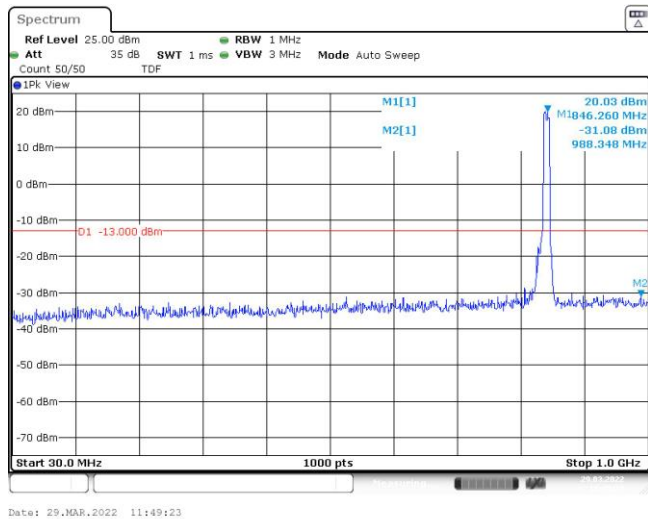

Band26-10MHz-16QAM-26990-50RB#0-Range1:30~1000MHz