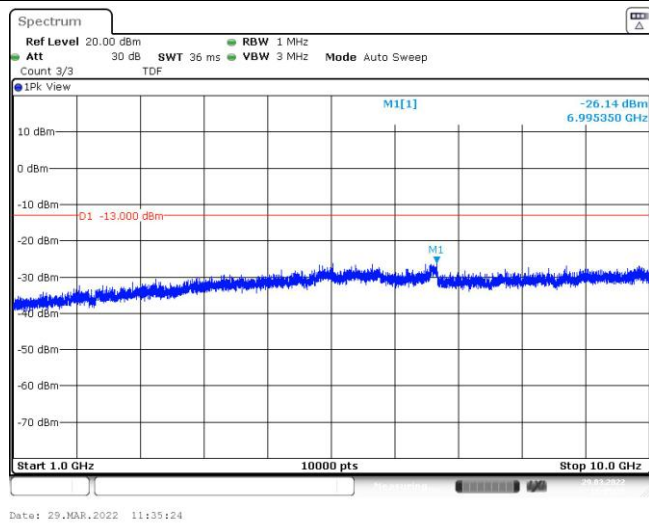

Band26-5MHz-QPSK-27015-25RB#0-Range2:1000~10000MHz