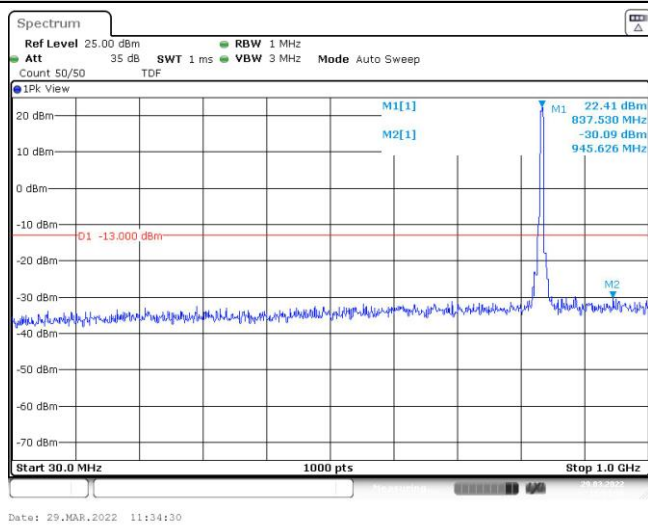

Band26-3MHz-16QAM-27025-15RB#0-Range1:30~1000MHz

Band26-3MHz-16QAM-27025-15RB#0-Range2:1000~10000MHz

Band26-5MHz-QPSK-26815-25RB#0-Range1:30~1000MHz

Band26-5MHz-QPSK-26815-25RB#0-Range2:1000~10000MHz

Band26-5MHz-QPSK-26915-25RB#0-Range1:30~1000MHz