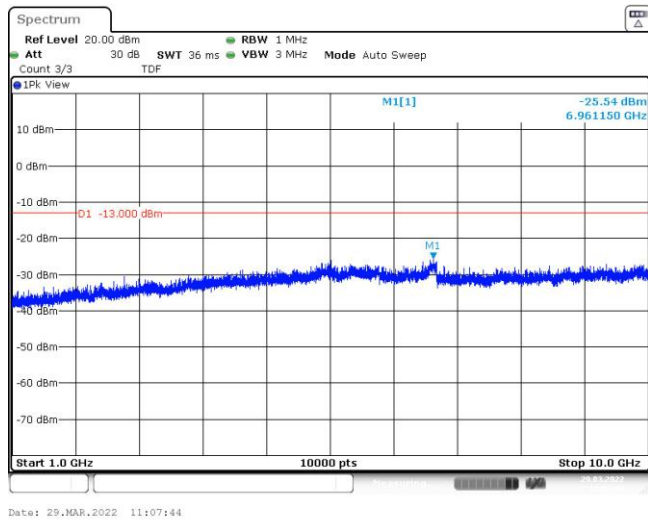

Band26-1.4MHz-QPSK-27033-6RB#0-Range2:1000~10000MHz

Band26-1.4MHz-16QAM-26797-6RB#0-Range1:30~1000MHz