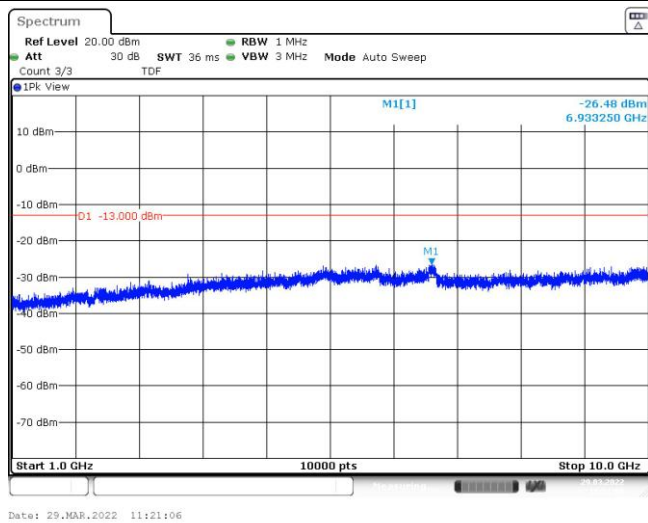

Band26-3MHz-QPSK-27025-15RB#0-Range2:1000~10000MHz