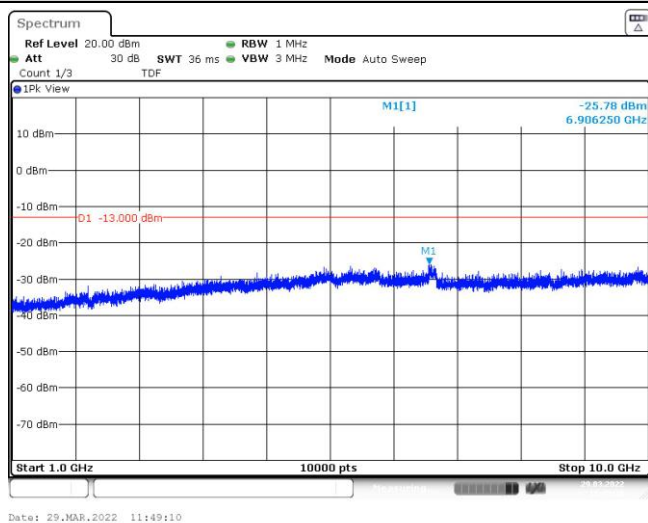

Band26-10MHz-QPSK-26990-50RB#0-Range2:1000~10000MHz