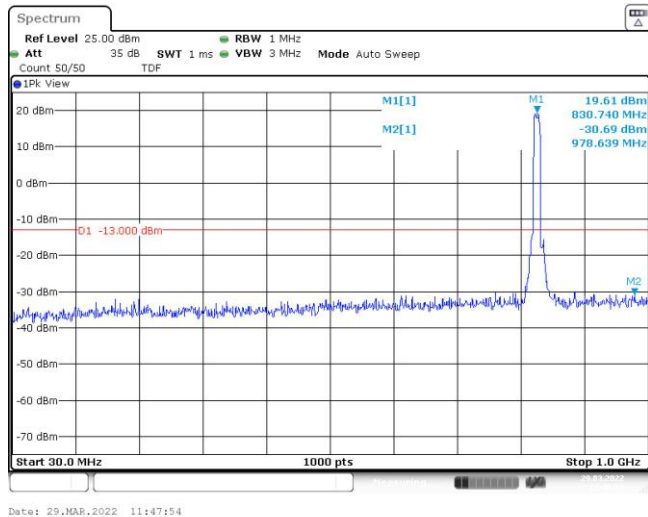

Band26-10MHz-16QAM-26840-50RB#0-Range1:30~1000MHz