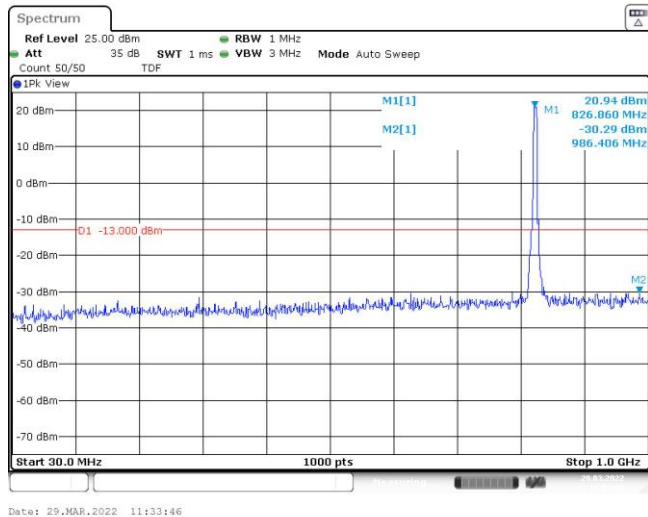

Band26-5MHz-QPSK-26815-25RB#0-Range1:30~1000MHz