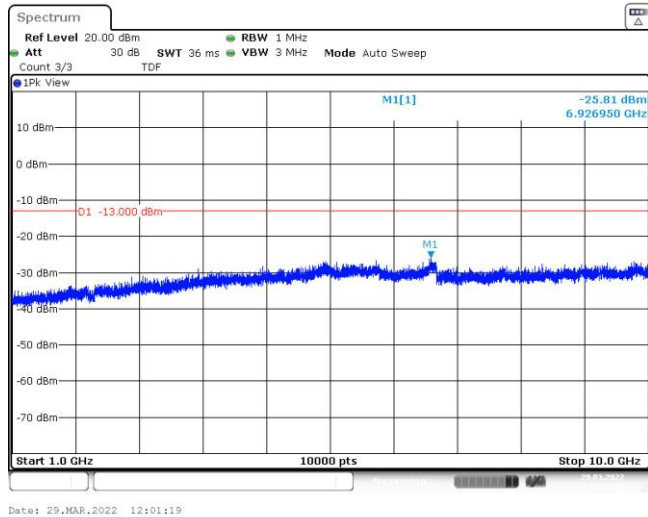

Band26-15MHz-QPSK-26865-75RB#0-Range2:1000~10000MHz