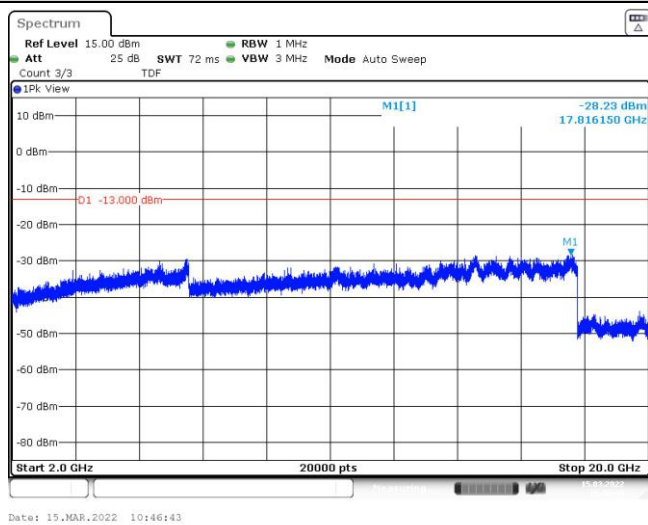

Band25-15MHz-16QAM-26615-1RB#0-Range3:2000~20000MHz

Band25-20MHz-QPSK-26140-1RB#0-Range1:30~1000MHz

Band25-20MHz-QPSK-26140-1RB#0-Range2:1000~2000MHz

Band25-20MHz-QPSK-26140-1RB#0-Range3:2000~20000MHz

Band25-20MHz-QPSK-26365-1RB#0-Range1:30~1000MHz