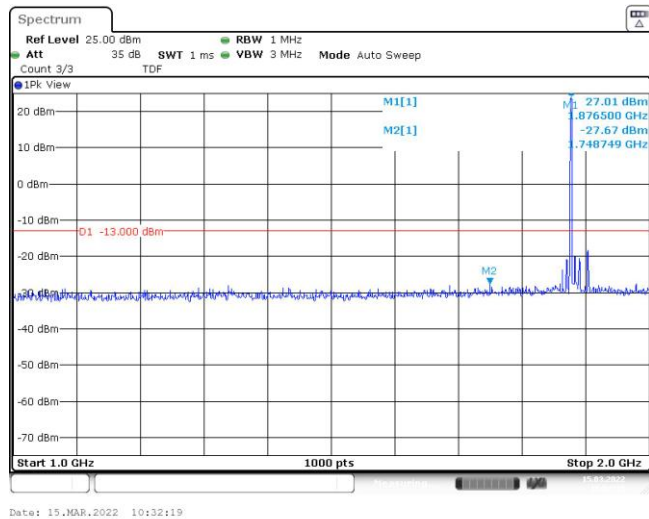

Band25-15MHz-QPSK-26365-1RB#0-Range2:1000~2000MHz