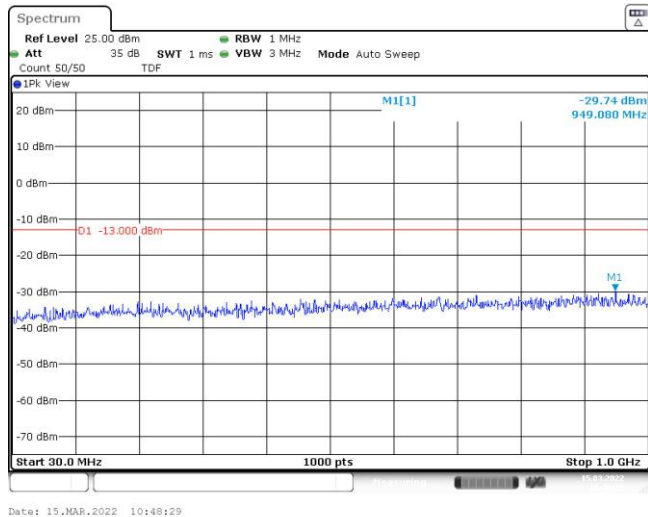

Band25-20MHz-QPSK-26590-1RB#0-Range1:30~1000MHz