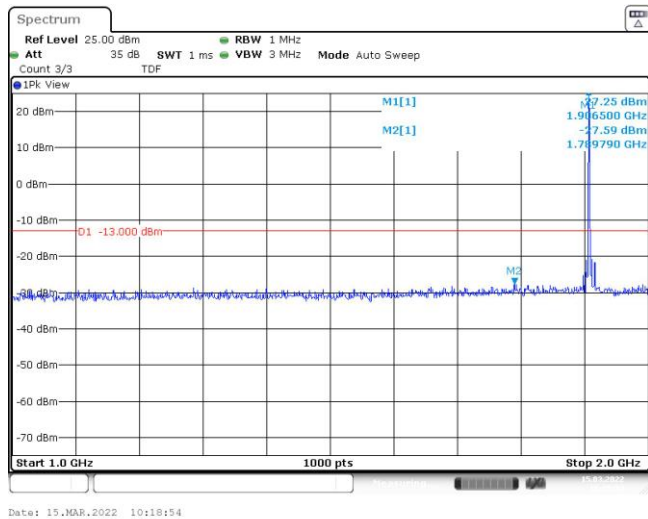

Band25-10MHz-16QAM-26640-1RB#0-Range2:1000~2000MHz