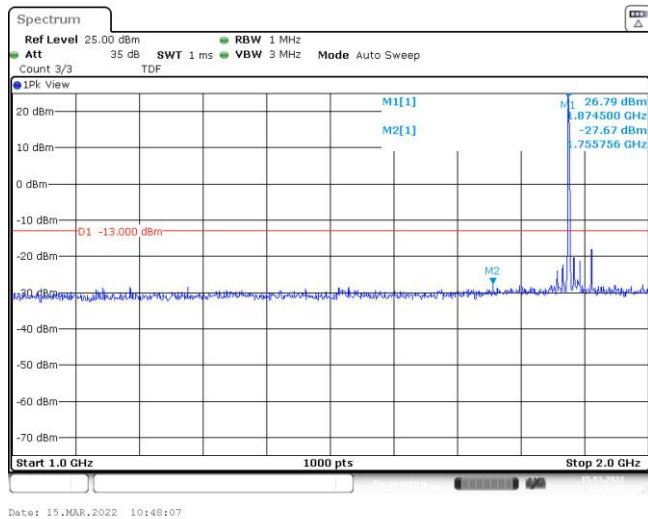

Band25-20MHz-16QAM-26140-1RB#0-Range1:30~1000MHz

Band25-20MHz-16QAM-26140-1RB#0-Range2:1000~2000MHz

Band25-20MHz-16QAM-26140-1RB#0-Range3:2000~20000MHz

Band25-20MHz-16QAM-26365-1RB#0-Range1:30~1000MHz

Band25-20MHz-16QAM-26365-1RB#0-Range2:1000~2000MHz