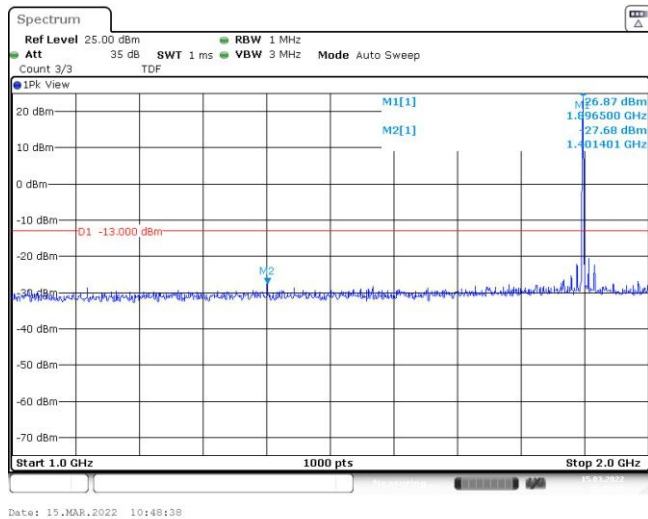

Band25-20MHz-QPSK-26365-1RB#0-Range2:1000~2000MHz

Band25-20MHz-QPSK-26365-1RB#0-Range3:2000~20000MHz

Band25-20MHz-QPSK-26590-1RB#0-Range1:30~1000MHz

Band25-20MHz-QPSK-26590-1RB#0-Range2:1000~2000MHz

Band25-20MHz-QPSK-26590-1RB#0-Range3:2000~20000MHz