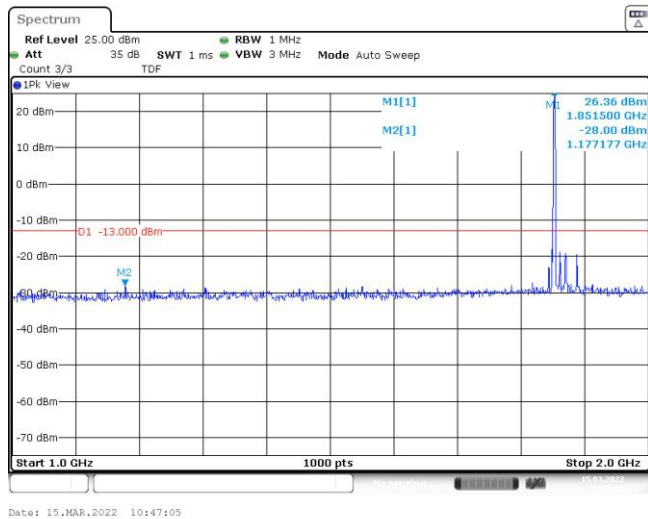

Band25-20MHz-16QAM-26140-1RB#0-Range2:1000~2000MHz