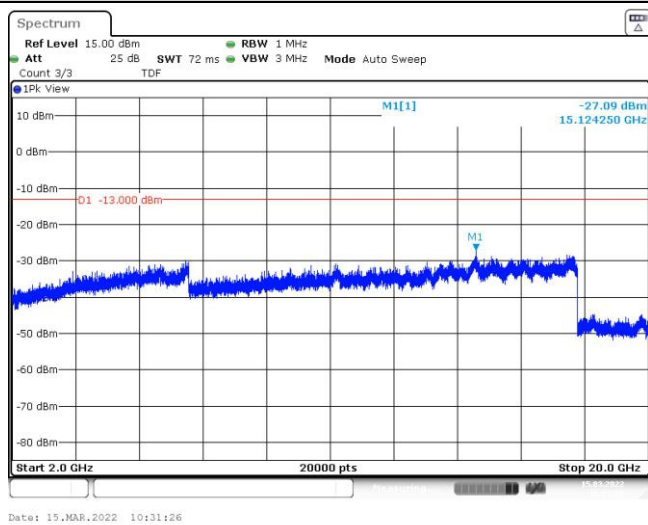

Band25-15MHz-QPSK-26115-1RB#0-Range3:2000~20000MHz