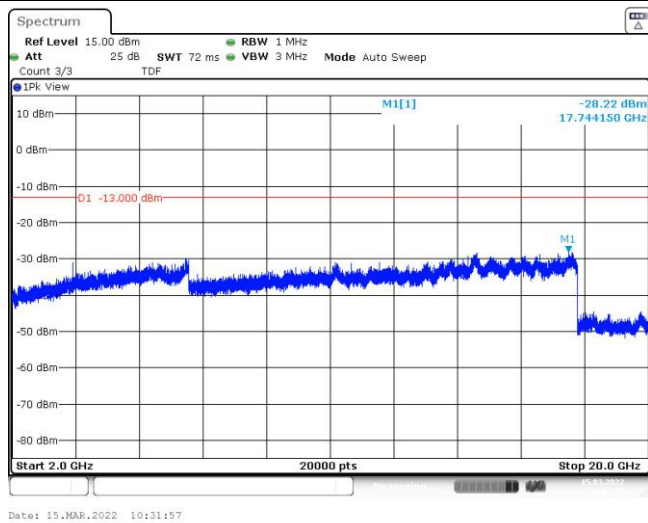

Band25-15MHz-QPSK-26615-1RB#0-Range2:1000~2000MHz

Band25-15MHz-QPSK-26615-1RB#0-Range3:2000~20000MHz

Band25-15MHz-16QAM-26115-1RB#0-Range1:30~1000MHz

Band25-15MHz-16QAM-26115-1RB#0-Range2:1000~2000MHz

Band25-15MHz-16QAM-26115-1RB#0-Range3:2000~20000MHz