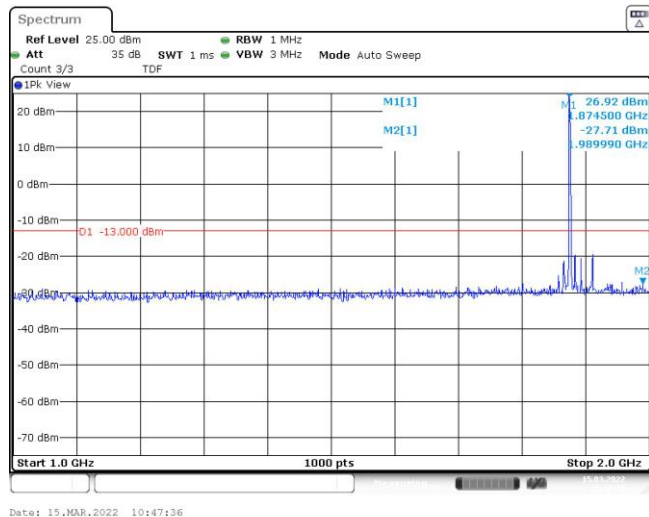

Band25-20MHz-QPSK-26365-1RB#0-Range2:1000~2000MHz