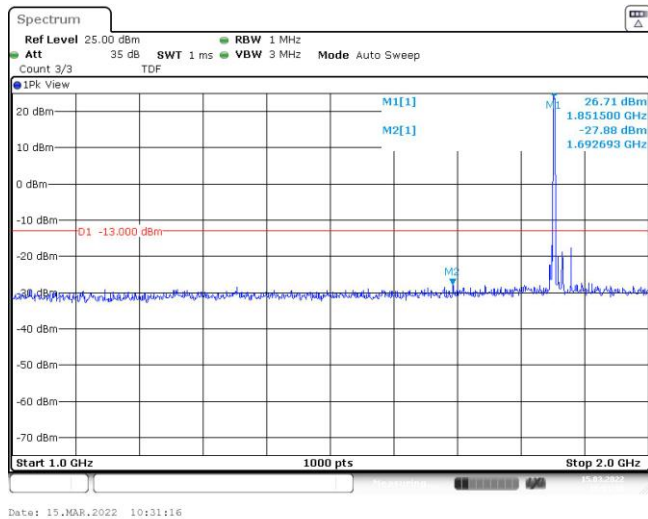

Band25-10MHz-16QAM-26640-1RB#0-Range1:30~1000MHz

Band25-10MHz-16QAM-26640-1RB#0-Range2:1000~2000MHz

Band25-10MHz-16QAM-26640-1RB#0-Range3:2000~20000MHz

Band25-15MHz-QPSK-26115-1RB#0-Range1:30~1000MHz

Band25-15MHz-QPSK-26115-1RB#0-Range2:1000~2000MHz