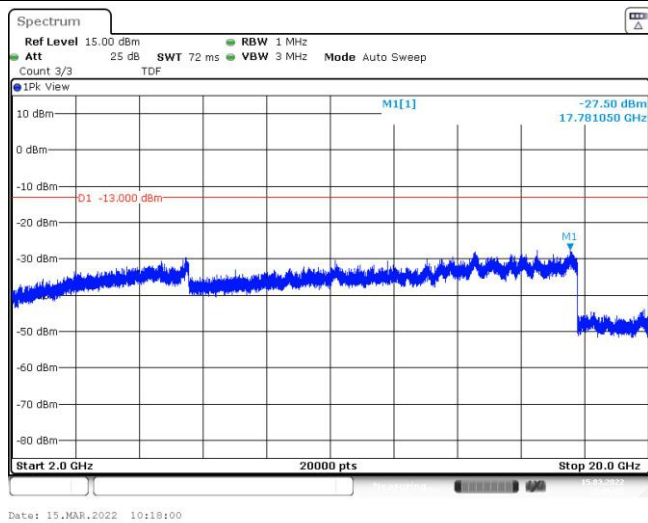

Band25-10MHz-16QAM-26090-1RB#0-Range2:1000~2000MHz

Band25-10MHz-16QAM-26090-1RB#0-Range3:2000~20000MHz

Band25-10MHz-16QAM-26365-1RB#0-Range1:30~1000MHz

Band25-10MHz-16QAM-26365-1RB#0-Range2:1000~2000MHz

Band25-10MHz-16QAM-26365-1RB#0-Range3:2000~20000MHz