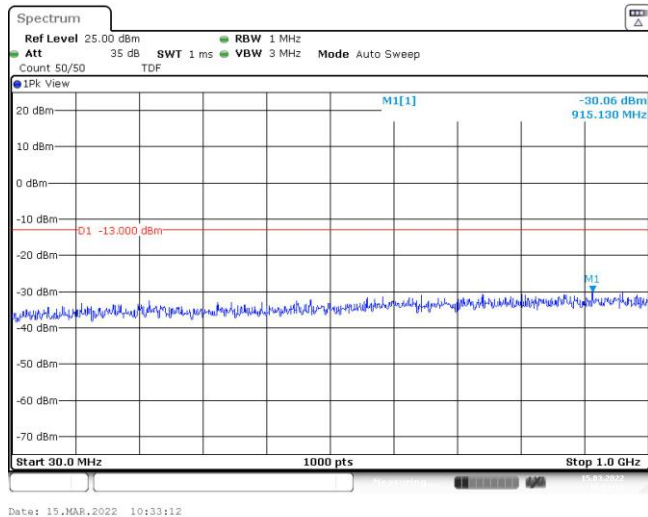

Band25-15MHz-QPSK-26115-1RB#0-Range3:2000~20000MHz

Band25-15MHz-QPSK-26365-1RB#0-Range1:30~1000MHz

Band25-15MHz-QPSK-26365-1RB#0-Range2:1000~2000MHz

Band25-15MHz-QPSK-26365-1RB#0-Range3:2000~20000MHz

Band25-15MHz-QPSK-26615-1RB#0-Range1:30~1000MHz