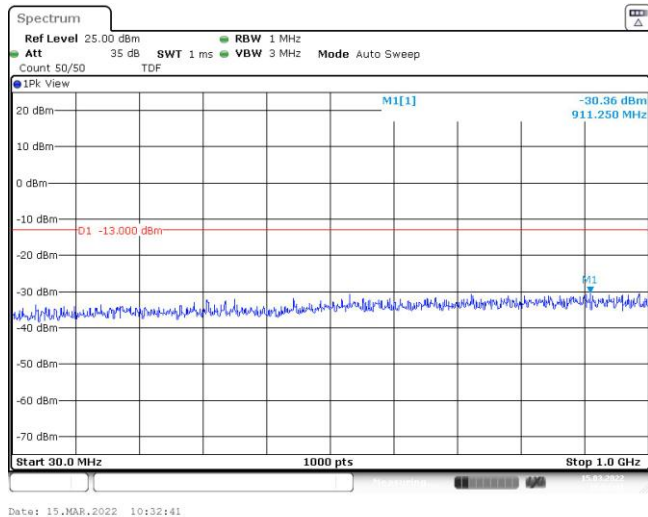

Band25-15MHz-16QAM-26365-1RB#0-Range1:30~1000MHz