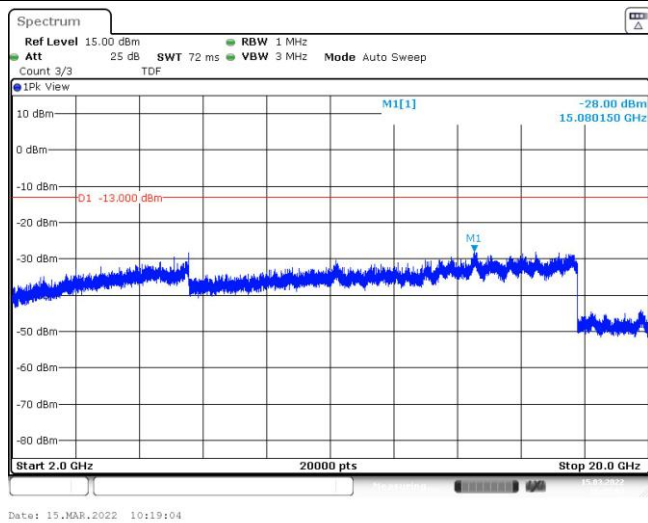

Band25-10MHz-16QAM-26640-1RB#0-Range3:2000~20000MHz