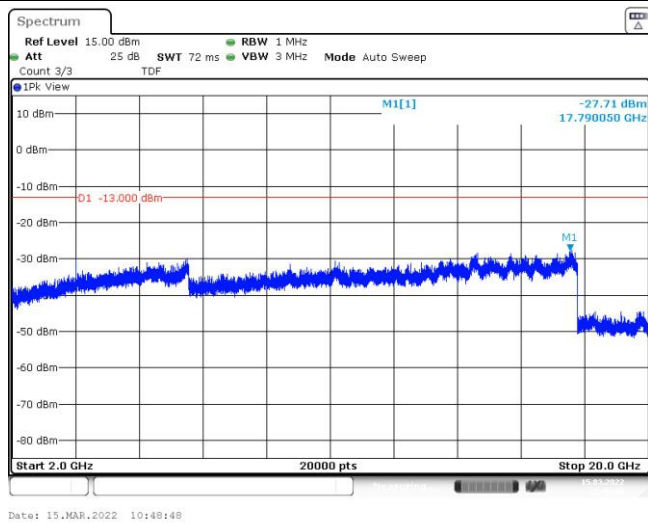

Band25-20MHz-QPSK-26365-1RB#0-Range2:1000~2000MHz

Band25-20MHz-QPSK-26365-1RB#0-Range3:2000~20000MHz

Band25-20MHz-QPSK-26590-1RB#0-Range1:30~1000MHz

Band25-20MHz-QPSK-26590-1RB#0-Range2:1000~2000MHz

Band25-20MHz-QPSK-26590-1RB#0-Range3:2000~20000MHz