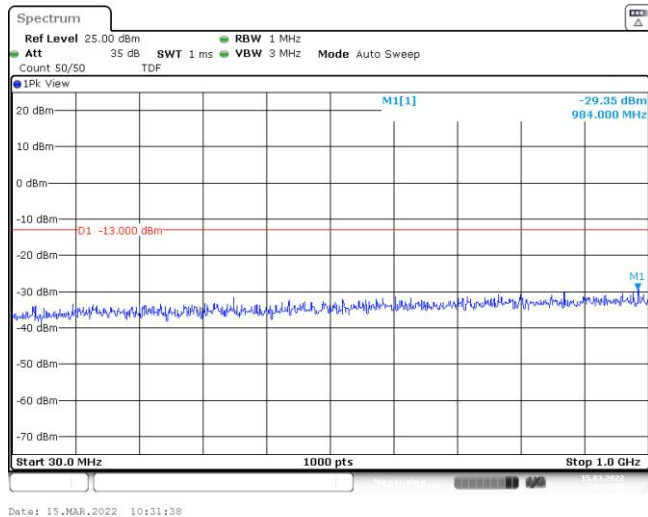

Band25-15MHz-16QAM-26115-1RB#0-Range1:30~1000MHz