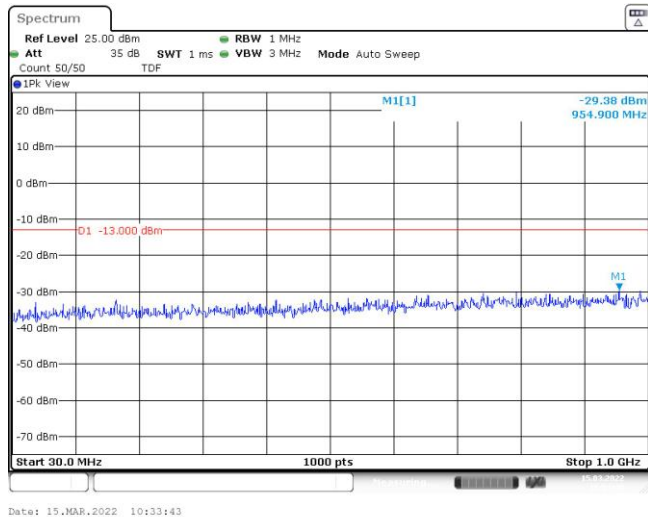

Band25-15MHz-16QAM-26365-1RB#0-Range1:30~1000MHz

Band25-15MHz-16QAM-26365-1RB#0-Range2:1000~2000MHz

Band25-15MHz-16QAM-26365-1RB#0-Range3:2000~20000MHz

Band25-15MHz-16QAM-26615-1RB#0-Range1:30~1000MHz

Band25-15MHz-16QAM-26615-1RB#0-Range2:1000~2000MHz