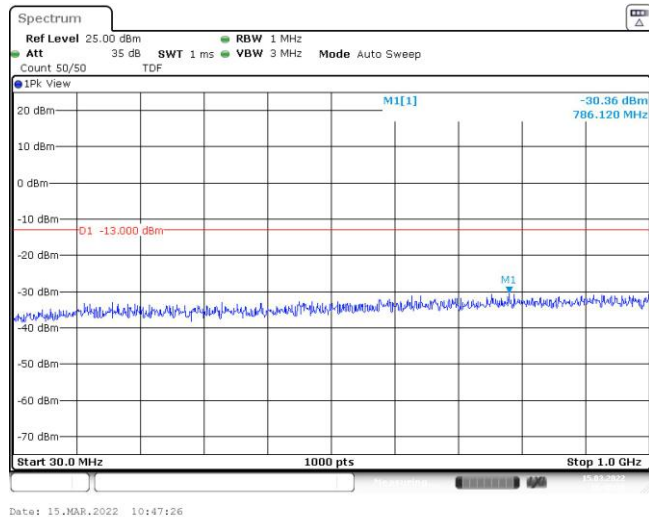

Band25-15MHz-16QAM-26615-1RB#0-Range3:2000~20000MHz

Band25-20MHz-QPSK-26140-1RB#0-Range1:30~1000MHz

Band25-20MHz-QPSK-26140-1RB#0-Range2:1000~2000MHz

Band25-20MHz-QPSK-26140-1RB#0-Range3:2000~20000MHz

Band25-20MHz-QPSK-26365-1RB#0-Range1:30~1000MHz