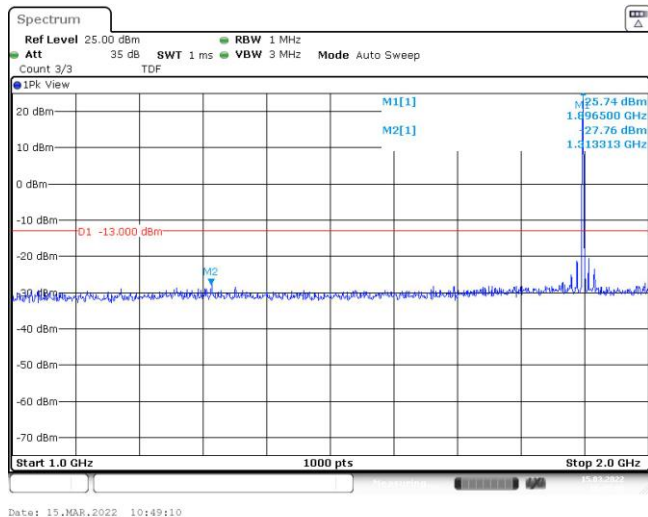

Band25-20MHz-16QAM-26590-1RB#0-Range2:1000~2000MHz