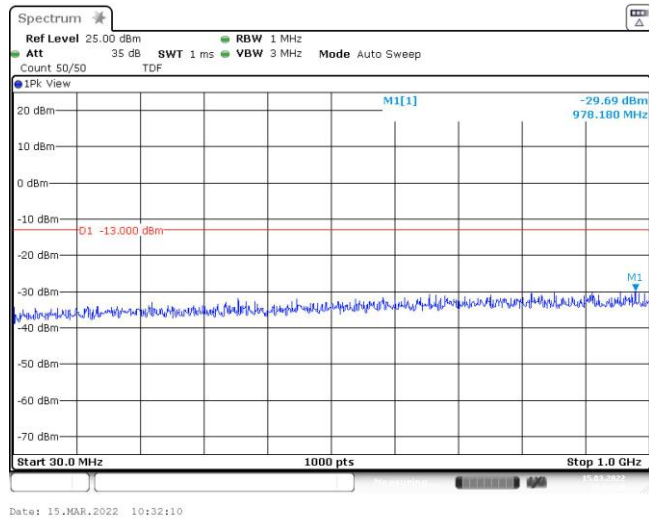

Band25-15MHz-QPSK-26365-1RB#0-Range1:30~1000MHz