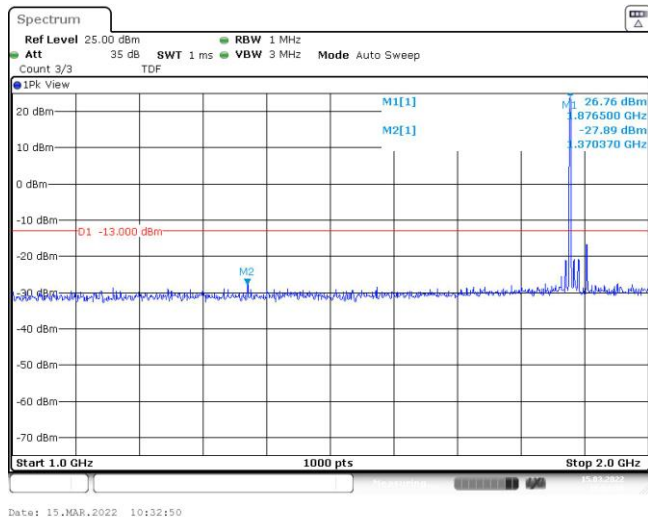

Band25-15MHz-16QAM-26365-1RB#0-Range2:1000~2000MHz