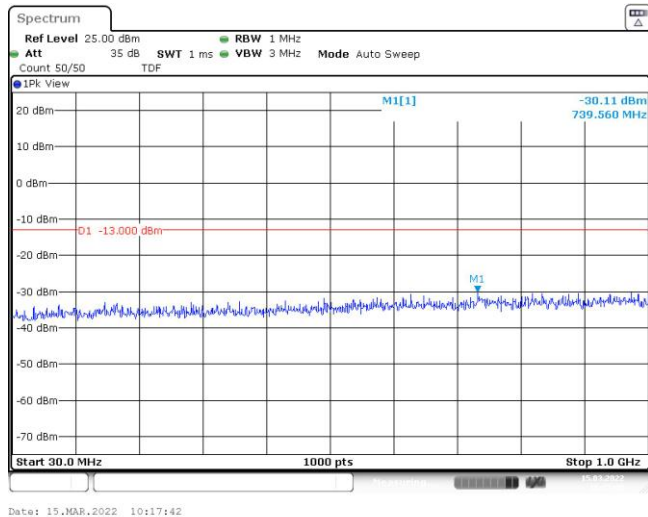

Band25-10MHz-16QAM-26090-1RB#0-Range2:1000~2000MHz

Band25-10MHz-16QAM-26090-1RB#0-Range3:2000~20000MHz

Band25-10MHz-16QAM-26365-1RB#0-Range1:30~1000MHz

Band25-10MHz-16QAM-26365-1RB#0-Range2:1000~2000MHz

Band25-10MHz-16QAM-26365-1RB#0-Range3:2000~20000MHz