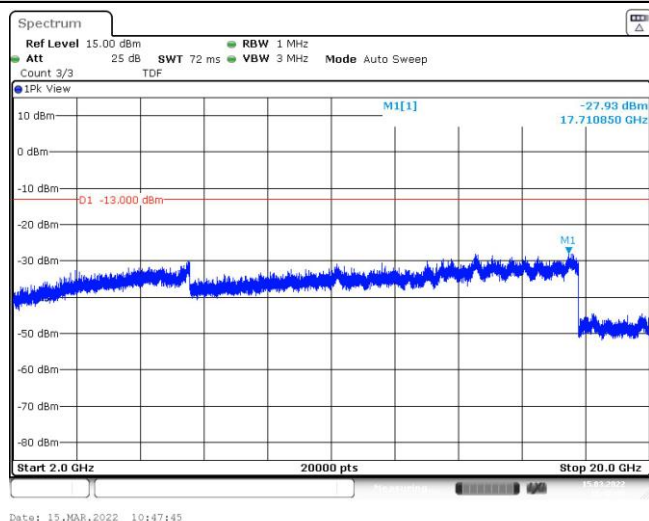

Band25-20MHz-QPSK-26365-1RB#0-Range3:2000~20000MHz