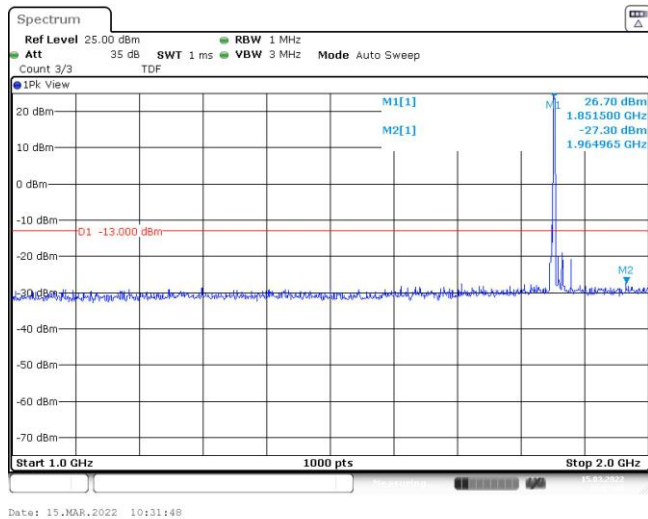

Band25-15MHz-QPSK-26615-1RB#0-Range2:1000~2000MHz

Band25-15MHz-QPSK-26615-1RB#0-Range3:2000~20000MHz

Band25-15MHz-16QAM-26115-1RB#0-Range1:30~1000MHz

Band25-15MHz-16QAM-26115-1RB#0-Range2:1000~2000MHz

Band25-15MHz-16QAM-26115-1RB#0-Range3:2000~20000MHz