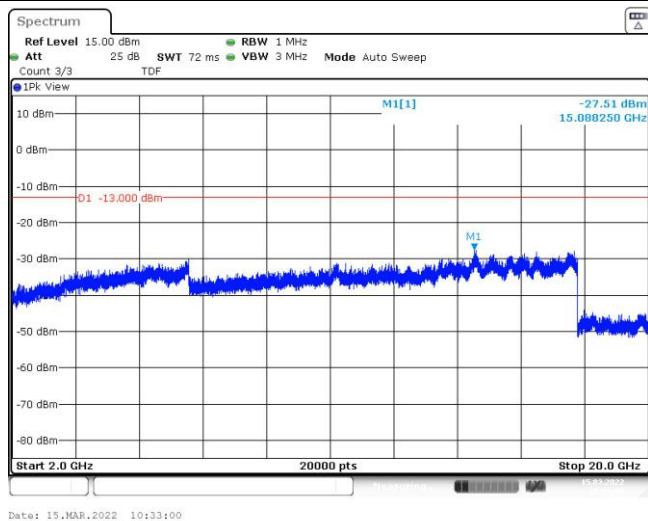

Band25-15MHz-16QAM-26365-1RB#0-Range3:2000~20000MHz