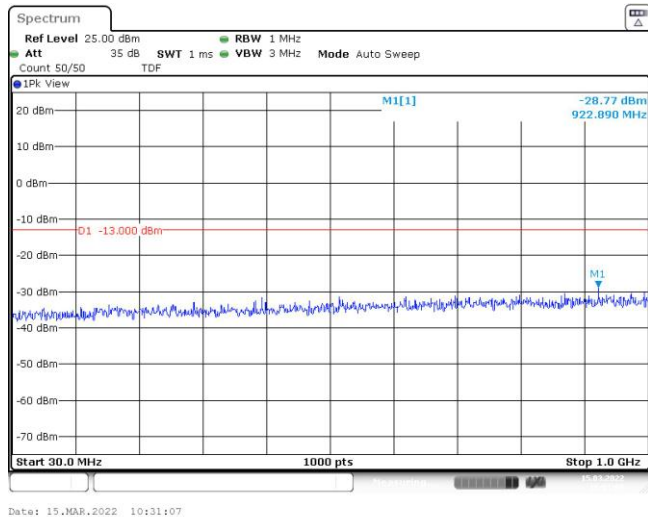

Band25-10MHz-16QAM-26640-1RB#0-Range1:30~1000MHz

Band25-10MHz-16QAM-26640-1RB#0-Range2:1000~2000MHz

Band25-10MHz-16QAM-26640-1RB#0-Range3:2000~20000MHz

Band25-15MHz-QPSK-26115-1RB#0-Range1:30~1000MHz

Band25-15MHz-QPSK-26115-1RB#0-Range2:1000~2000MHz