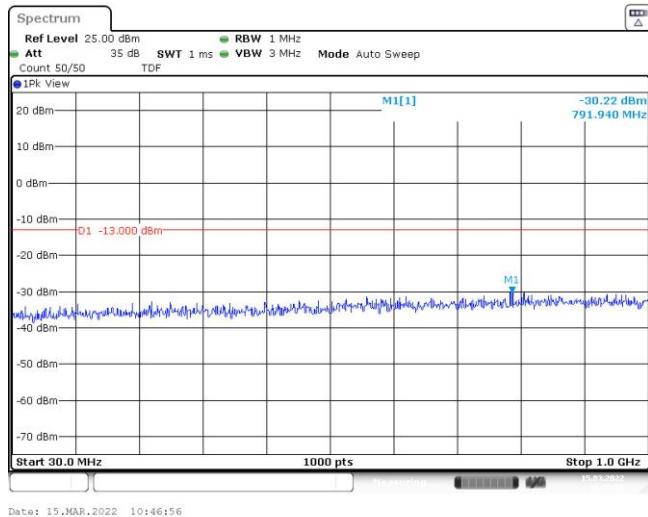

Band25-20MHz-16QAM-26140-1RB#0-Range1:30~1000MHz