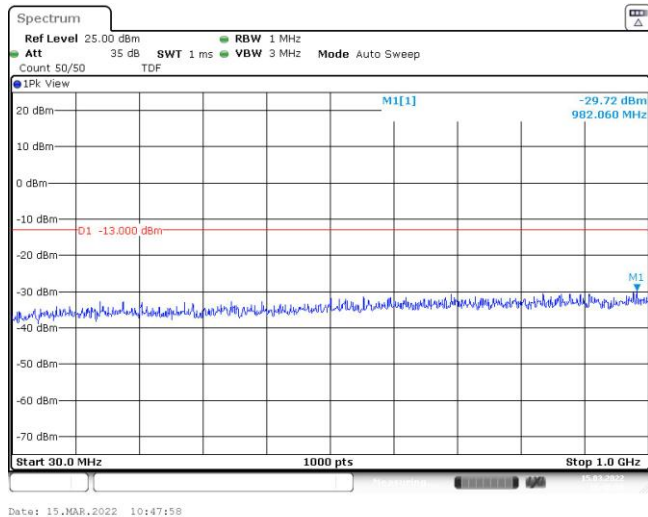

Band25-20MHz-16QAM-26140-1RB#0-Range1:30~1000MHz

Band25-20MHz-16QAM-26140-1RB#0-Range2:1000~2000MHz

Band25-20MHz-16QAM-26140-1RB#0-Range3:2000~20000MHz

Band25-20MHz-16QAM-26365-1RB#0-Range1:30~1000MHz

Band25-20MHz-16QAM-26365-1RB#0-Range2:1000~2000MHz