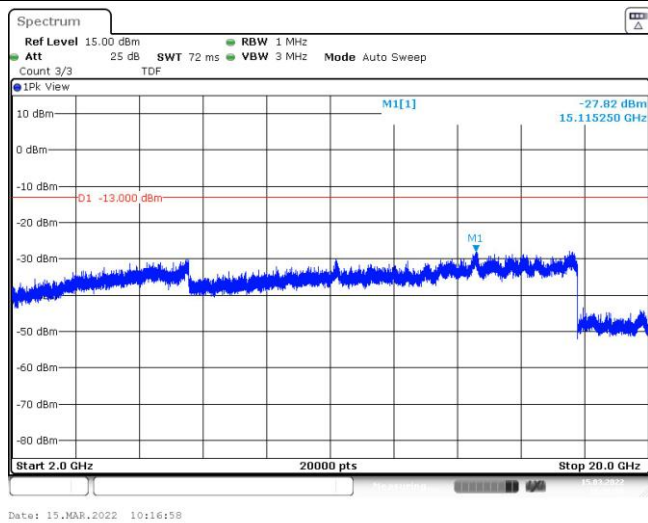

Band25-10MHz-16QAM-26090-1RB#0-Range2:1000~2000MHz

Band25-10MHz-16QAM-26090-1RB#0-Range3:2000~20000MHz

Band25-10MHz-16QAM-26365-1RB#0-Range1:30~1000MHz

Band25-10MHz-16QAM-26365-1RB#0-Range2:1000~2000MHz

Band25-10MHz-16QAM-26365-1RB#0-Range3:2000~20000MHz