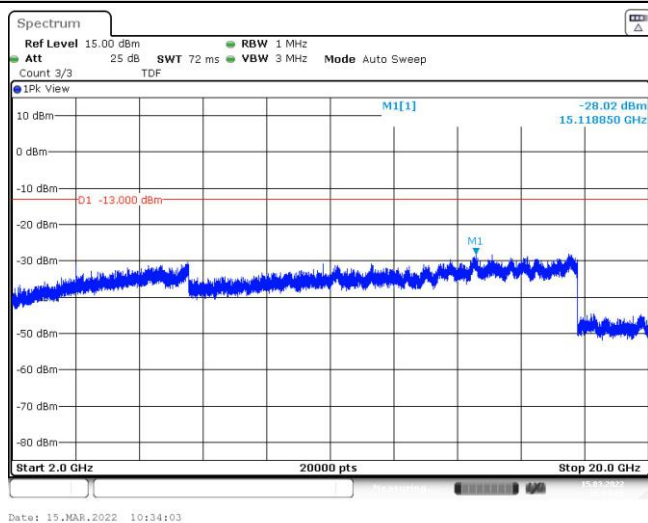

Band25-15MHz-16QAM-26615-1RB#0-Range3:2000~20000MHz

Band25-20MHz-QPSK-26140-1RB#0-Range1:30~1000MHz