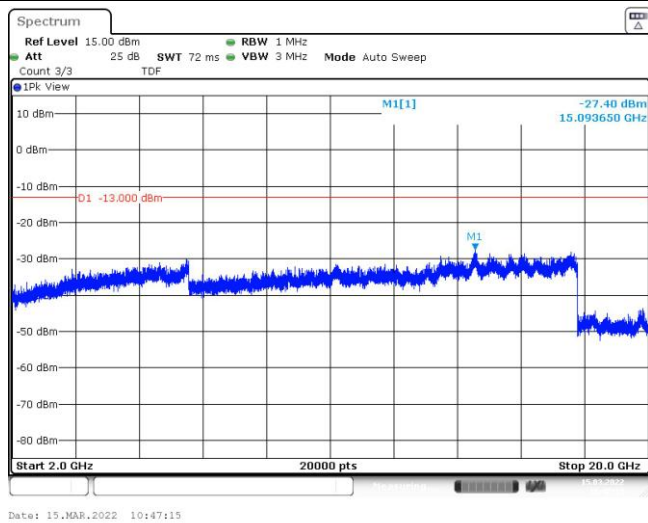

Band25-20MHz-16QAM-26140-1RB#0-Range3:2000~20000MHz