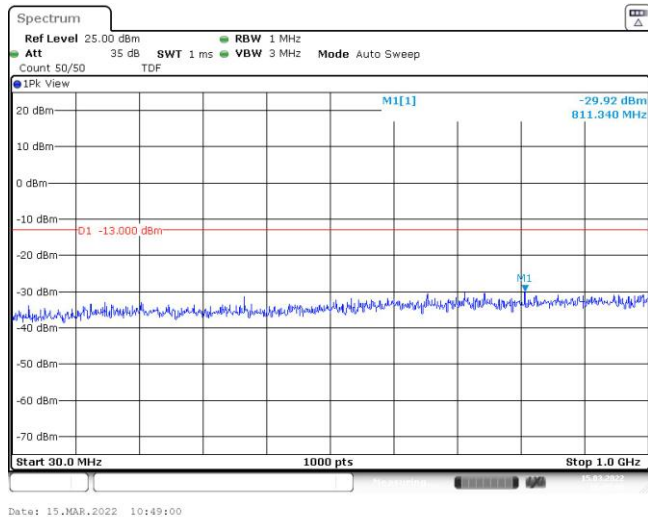

Band25-20MHz-16QAM-26590-1RB#0-Range2:1000~2000MHz

Band25-20MHz-16QAM-26590-1RB#0-Range3:2000~20000MHz