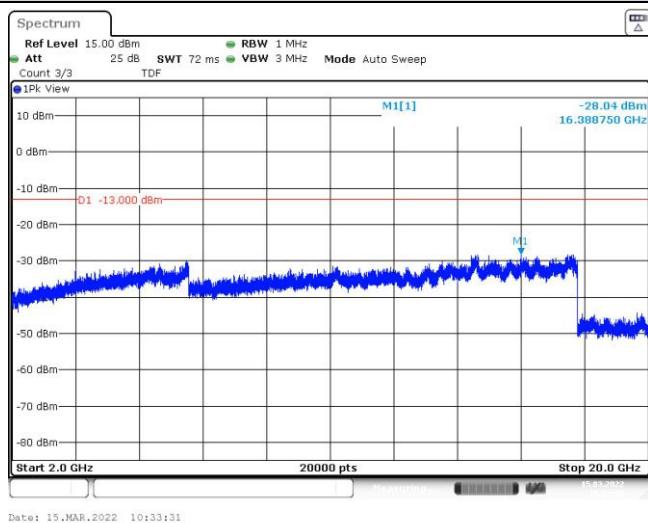

Band25-15MHz-QPSK-26615-1RB#0-Range3:2000~20000MHz