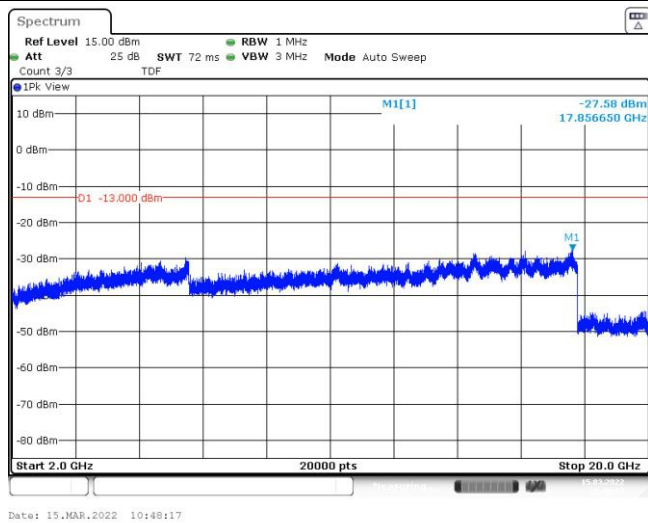

Band25-20MHz-16QAM-26365-1RB#0-Range3:2000~20000MHz

Band25-20MHz-16QAM-26590-1RB#0-Range1:30~1000MHz