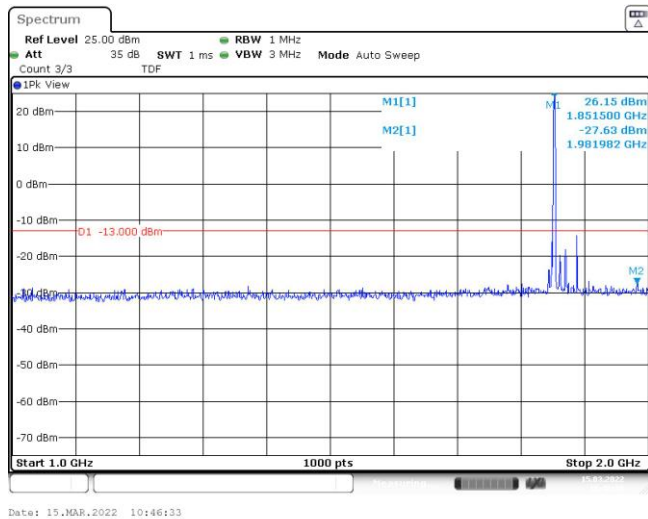

Band25-20MHz-QPSK-26140-1RB#0-Range2:1000~2000MHz