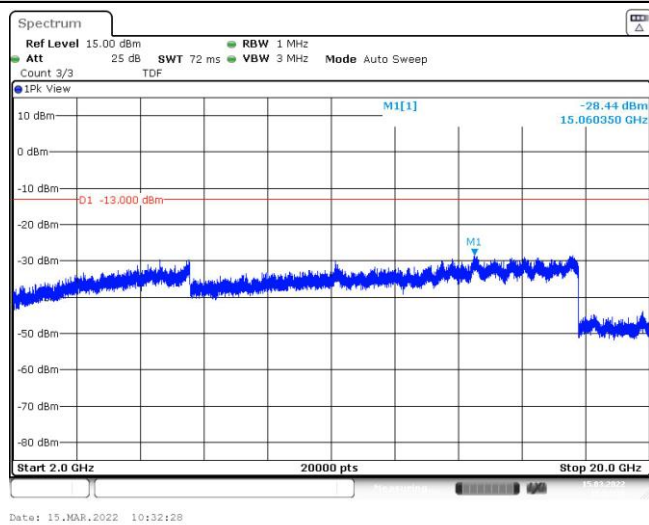

Band25-15MHz-QPSK-26115-1RB#0-Range3:2000~20000MHz

Band25-15MHz-QPSK-26365-1RB#0-Range1:30~1000MHz

Band25-15MHz-QPSK-26365-1RB#0-Range2:1000~2000MHz

Band25-15MHz-QPSK-26365-1RB#0-Range3:2000~20000MHz

Band25-15MHz-QPSK-26615-1RB#0-Range1:30~1000MHz