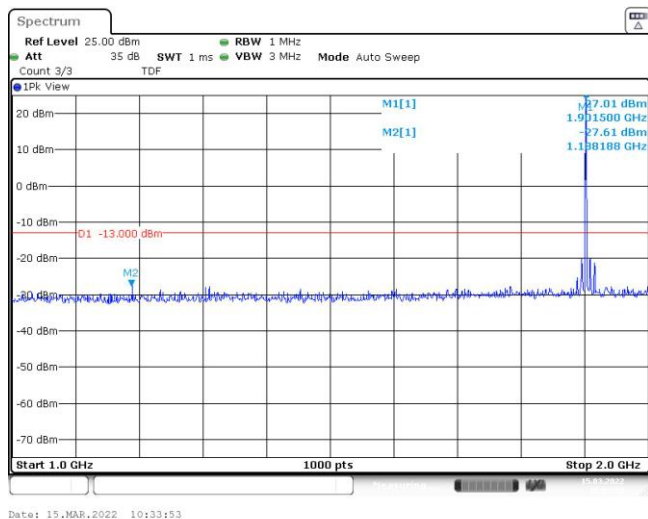

Band25-15MHz-16QAM-26365-1RB#0-Range1:30~1000MHz

Band25-15MHz-16QAM-26365-1RB#0-Range2:1000~2000MHz

Band25-15MHz-16QAM-26365-1RB#0-Range3:2000~20000MHz

Band25-15MHz-16QAM-26615-1RB#0-Range1:30~1000MHz

Band25-15MHz-16QAM-26615-1RB#0-Range2:1000~2000MHz