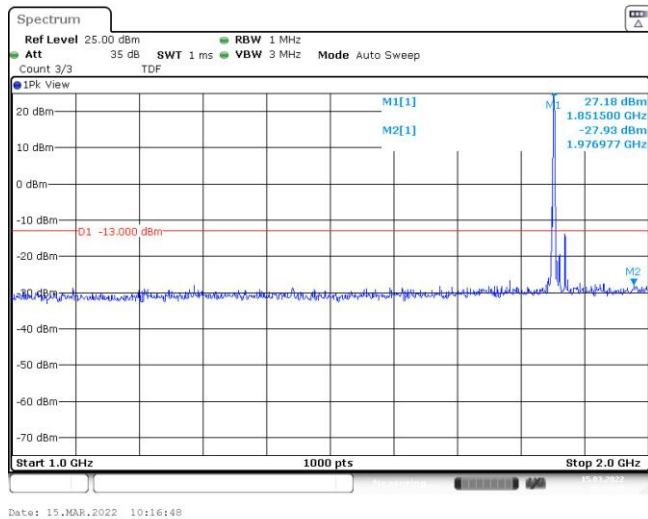

Band25-10MHz-16QAM-26090-1RB#0-Range2:1000~2000MHz

Band25-10MHz-16QAM-26090-1RB#0-Range3:2000~20000MHz

Band25-10MHz-16QAM-26365-1RB#0-Range1:30~1000MHz

Band25-10MHz-16QAM-26365-1RB#0-Range2:1000~2000MHz

Band25-10MHz-16QAM-26365-1RB#0-Range3:2000~20000MHz