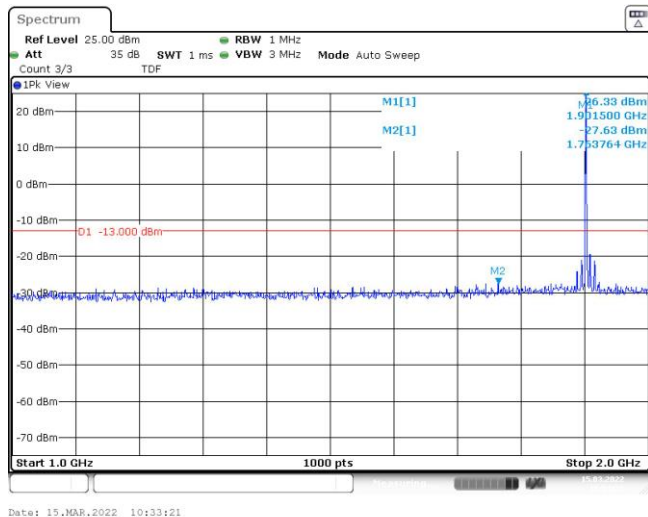

Band25-15MHz-QPSK-26615-1RB#0-Range2:1000~2000MHz