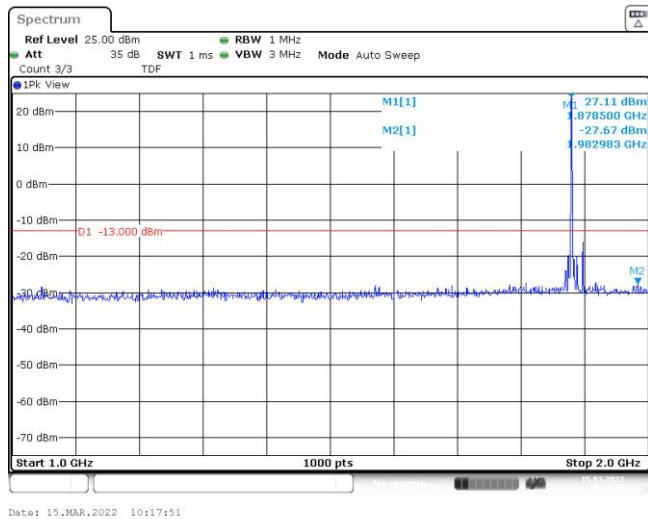

Band25-10MHz-16QAM-26090-1RB#0-Range2:1000~2000MHz

Band25-10MHz-16QAM-26090-1RB#0-Range3:2000~20000MHz

Band25-10MHz-16QAM-26365-1RB#0-Range1:30~1000MHz

Band25-10MHz-16QAM-26365-1RB#0-Range2:1000~2000MHz

Band25-10MHz-16QAM-26365-1RB#0-Range3:2000~20000MHz