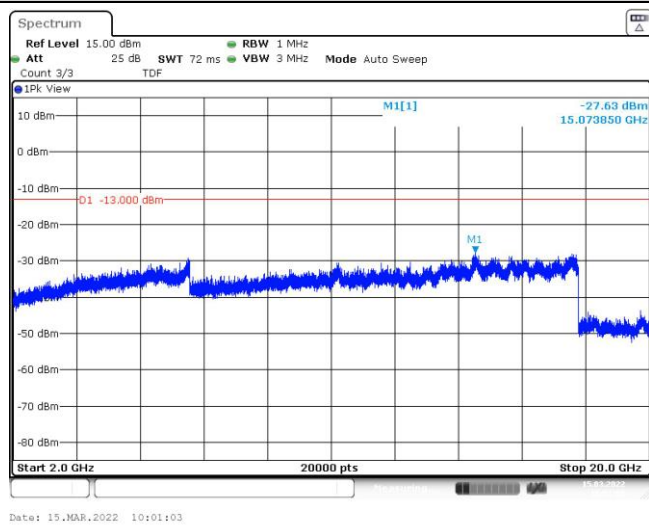

Band25-3MHz-16QAM-26675-1RB#0-Range3:2000~20000MHz

Band25-5MHz-QPSK-26065-1RB#0-Range1:30~1000MHz

Band25-5MHz-QPSK-26065-1RB#0-Range2:1000~2000MHz

Band25-5MHz-QPSK-26065-1RB#0-Range3:2000~20000MHz

Band25-5MHz-QPSK-26365-1RB#0-Range1:30~1000MHz