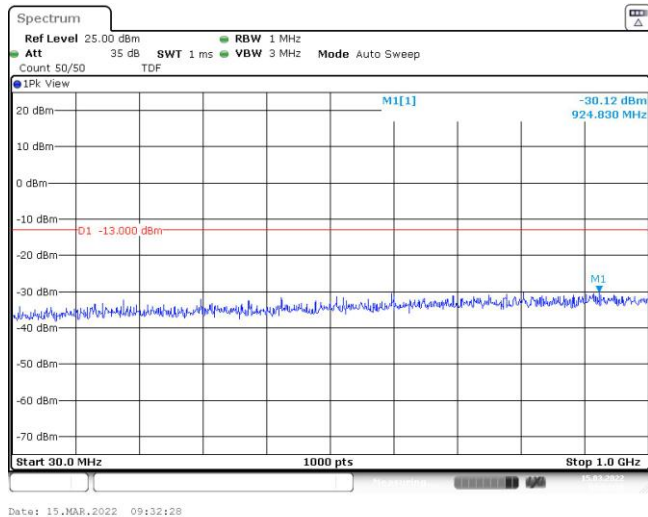

Band25-1.4MHz-16QAM-26365-1RB#0-Range2:1000~2000MHz