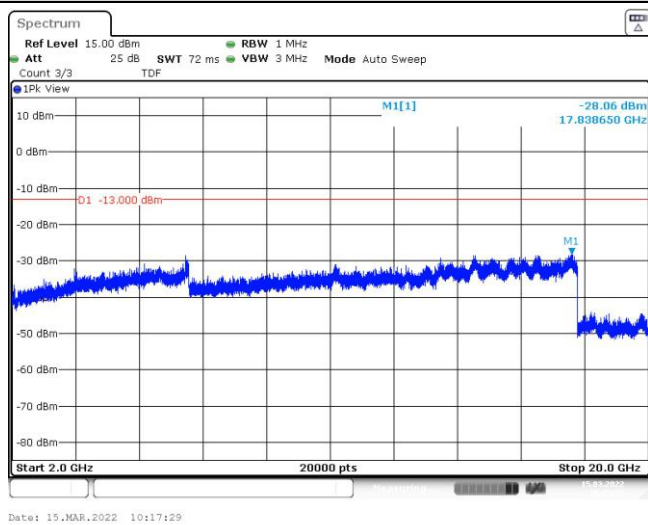

Band25-10MHz-QPSK-26090-1RB#0-Range2:1000~2000MHz

Band25-10MHz-QPSK-26090-1RB#0-Range3:2000~20000MHz

Band25-10MHz-QPSK-26365-1RB#0-Range1:30~1000MHz

Band25-10MHz-QPSK-26365-1RB#0-Range2:1000~2000MHz

Band25-10MHz-QPSK-26365-1RB#0-Range3:2000~20000MHz