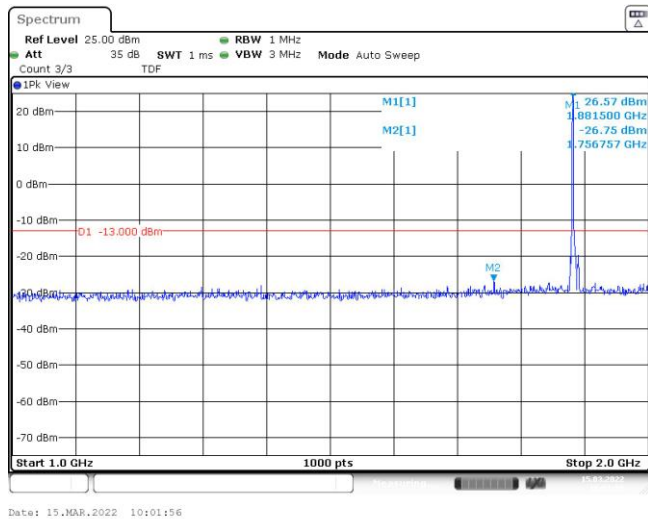

Band25-5MHz-QPSK-26365-1RB#0-Range3:2000~20000MHz