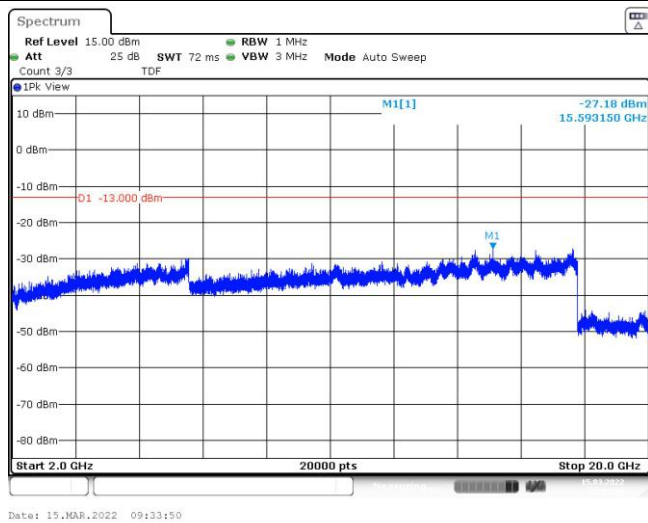

Band25-3MHz-QPSK-26055-1RB#0-Range1:30~1000MHz