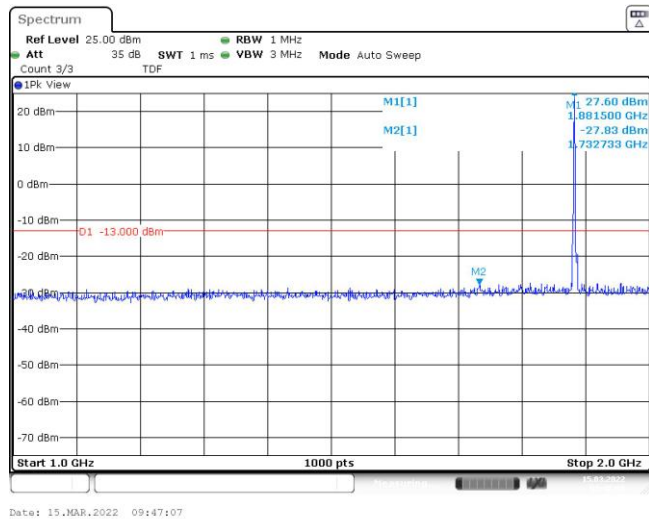

Band25-3MHz-16QAM-26365-1RB#0-Range3:2000~20000MHz