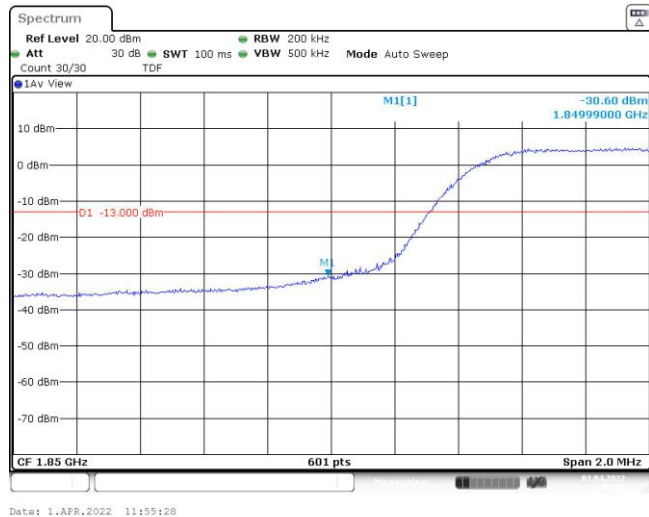

Band25-10MHz-QPSK-26640-50RB#0

Band25-10MHz-16QAM-26090-50RB#0

Band25-10MHz-16QAM-26640-50RB#0