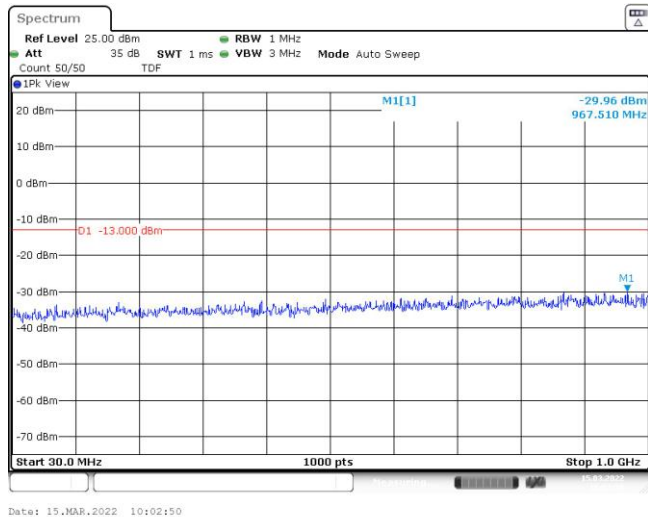

Band25-5MHz-QPSK-26665-1RB#0-Range2:1000~2000MHz