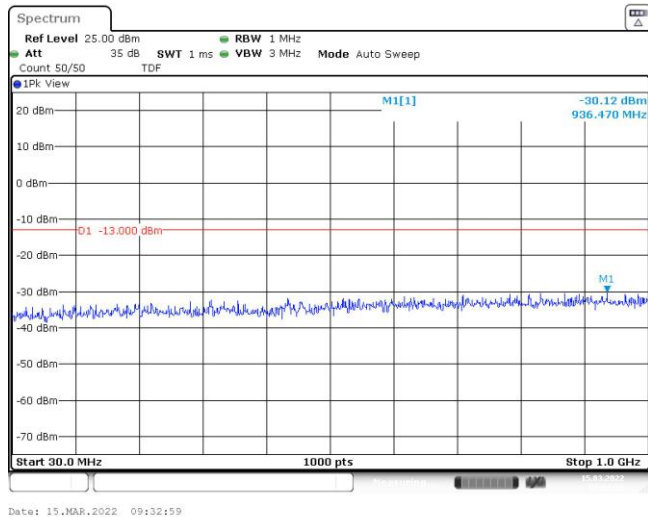

Date: 15.MAR.2022 09:31:12

Band25-1.4MHz-QPSK-26365-1RB#0-Range1:30~1000MHz

Band25-1.4MHz-QPSK-26365-1RB#0-Range2:1000~2000MHz

Band25-1.4MHz-QPSK-26365-1RB#0-Range3:2000~20000MHz

Band25-1.4MHz-QPSK-26683-1RB#0-Range1:30~1000MHz