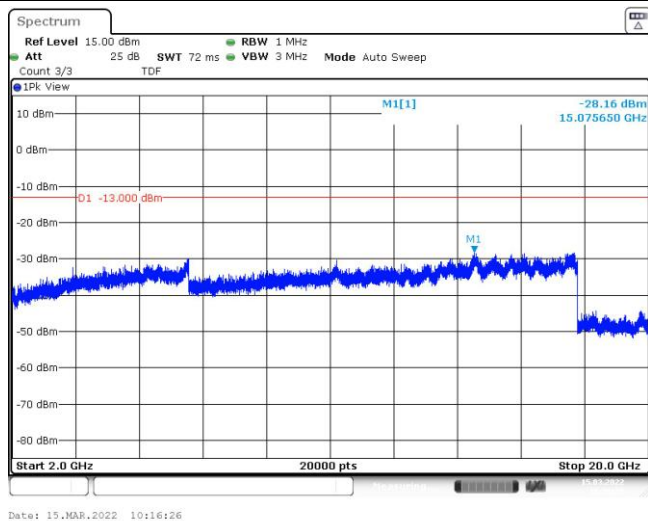

Band25-10MHz-QPSK-26365-1RB#0-Range1:30~1000MHz