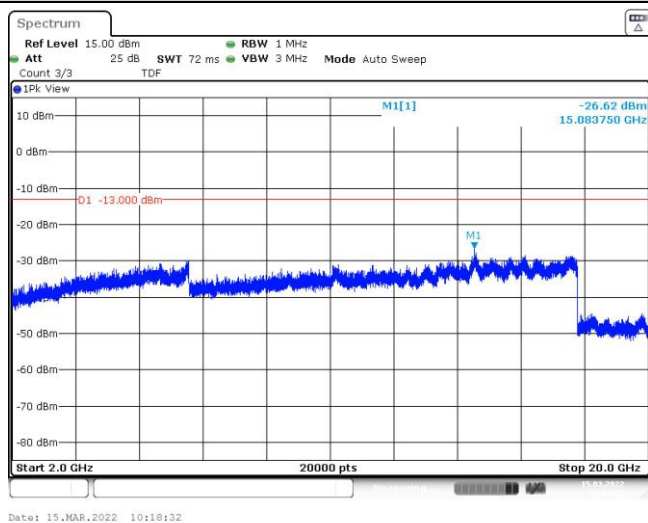

Band25-10MHz-16QAM-26090-1RB#0-Range1:30~1000MHz