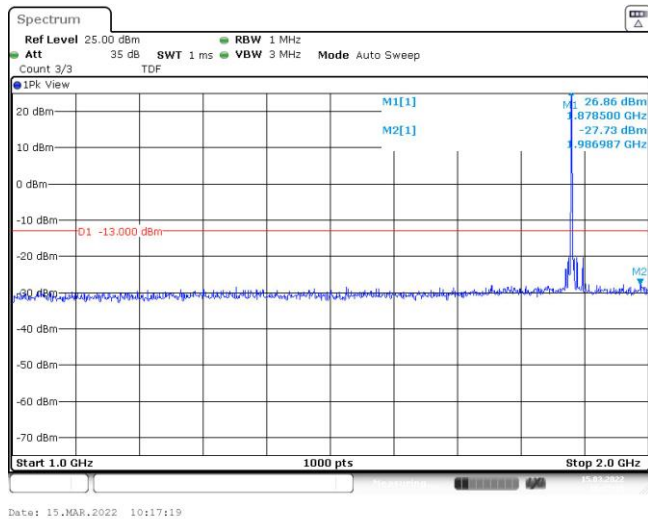

Band25-10MHz-QPSK-26090-1RB#0-Range2:1000~2000MHz

Band25-10MHz-QPSK-26090-1RB#0-Range3:2000~20000MHz

Band25-10MHz-QPSK-26365-1RB#0-Range1:30~1000MHz

Band25-10MHz-QPSK-26365-1RB#0-Range2:1000~2000MHz

Band25-10MHz-QPSK-26365-1RB#0-Range3:2000~20000MHz