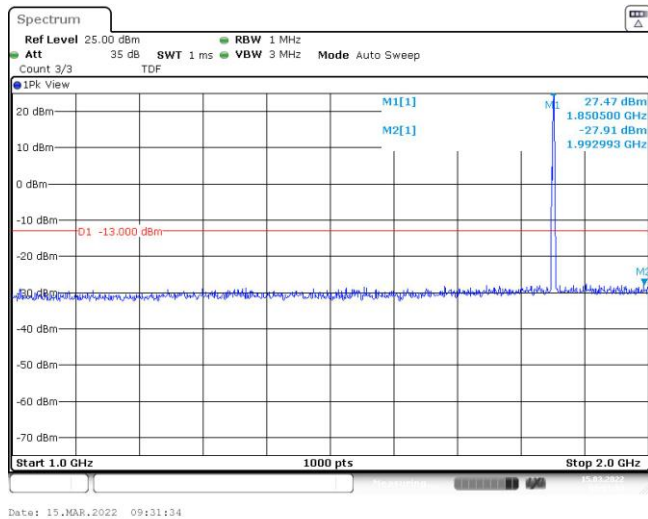

Band25-1.4MHz-QPSK-26683-1RB#0-Range2:1000~2000MHz

Band25-1.4MHz-QPSK-26683-1RB#0-Range3:2000~20000MHz

Band25-1.4MHz-16QAM-26047-1RB#0-Range1:30~1000MHz

Band25-1.4MHz-16QAM-26047-1RB#0-Range2:1000~2000MHz