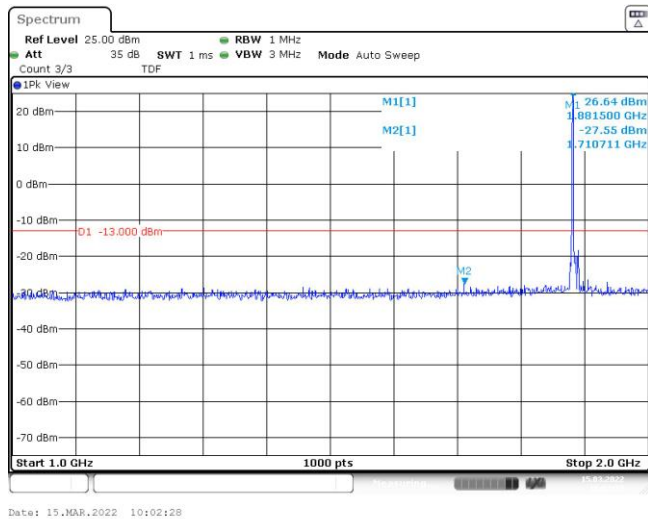

Band25-5MHz-16QAM-26065-1RB#0-Range1:30~1000MHz

Band25-5MHz-16QAM-26065-1RB#0-Range2:1000~2000MHz

Band25-5MHz-16QAM-26065-1RB#0-Range3:2000~20000MHz

Band25-5MHz-16QAM-26365-1RB#0-Range1:30~1000MHz

Band25-5MHz-16QAM-26365-1RB#0-Range2:1000~2000MHz