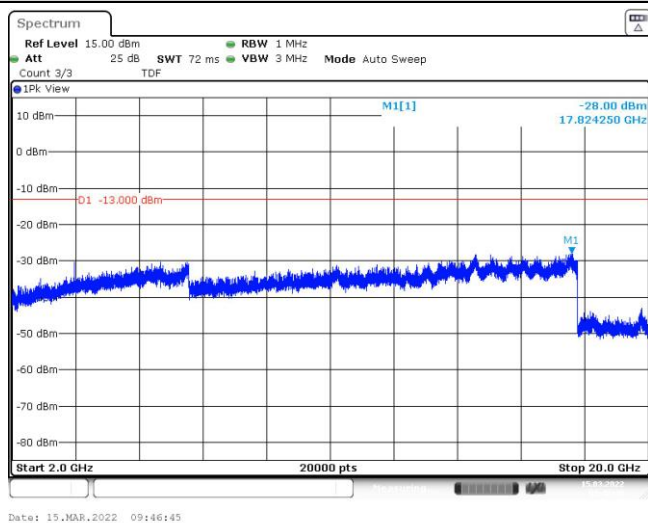

Band25-3MHz-QPSK-26055-1RB#0-Range3:2000~20000MHz

Band25-3MHz-QPSK-26365-1RB#0-Range1:30~1000MHz

Band25-3MHz-QPSK-26365-1RB#0-Range2:1000~2000MHz

Band25-3MHz-QPSK-26365-1RB#0-Range3:2000~20000MHz

Band25-3MHz-QPSK-26675-1RB#0-Range1:30~1000MHz