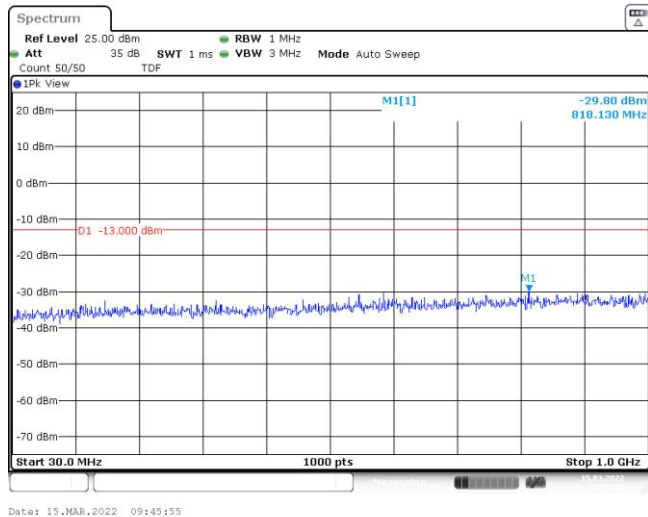

Band25-3MHz-16QAM-26055-1RB#0-Range2:1000~2000MHz