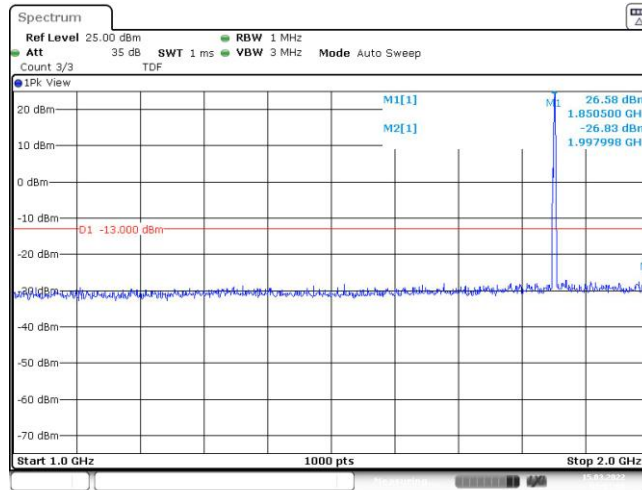

Band25-1.4MHz-QPSK-26047-1RB#0-Range2:1000~2000MHz

Date: 15.MAR.2022 09:31:02