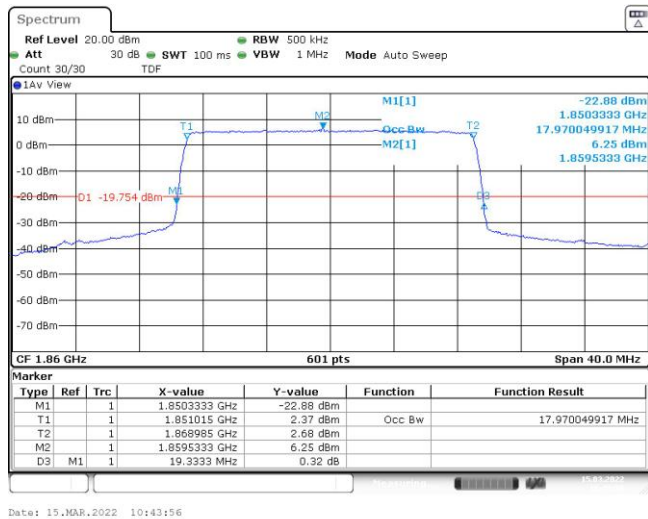

Band25-20MHz-QPSK-26140-100RB#0

Band25-20MHz-QPSK-26365-100RB#0

Band25-20MHz-QPSK-26590-100RB#0

Band25-20MHz-16QAM-26140-100RB#0

Band25-20MHz-16QAM-26365-100RB#0

Band25-20MHz-16QAM-26590-100RB#0

Appendix D: Band Edge