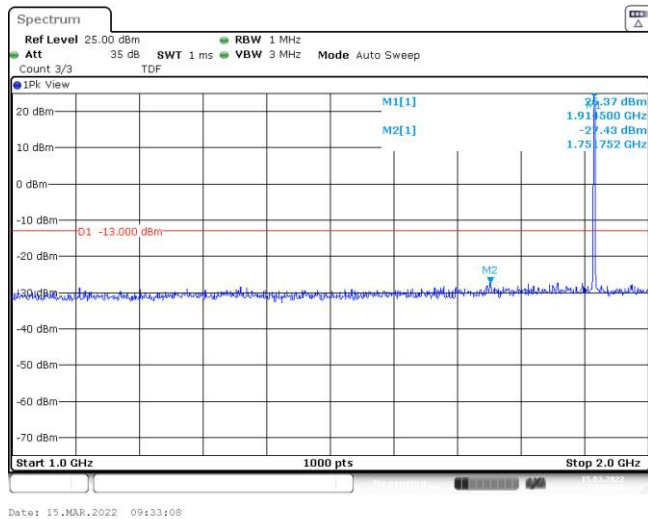

Band25-1.4MHz-QPSK-26683-1RB#0-Range3:2000~20000MHz