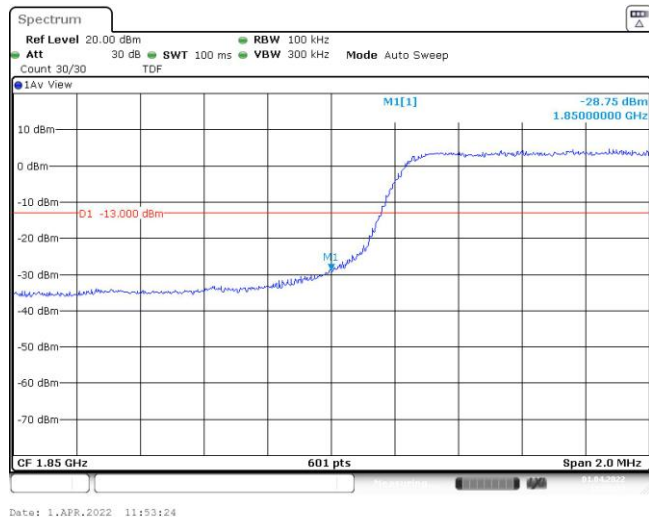

Band25-3MHz-QPSK-26055-15RB#0

Band25-3MHz-QPSK-26675-15RB#0

Band25-3MHz-16QAM-26055-15RB#0

Band25-3MHz-16QAM-26675-15RB#0

Band25-5MHz-QPSK-26065-25RB#0

Band25-5MHz-QPSK-26665-25RB#0

Band25-5MHz-16QAM-26065-25RB#0