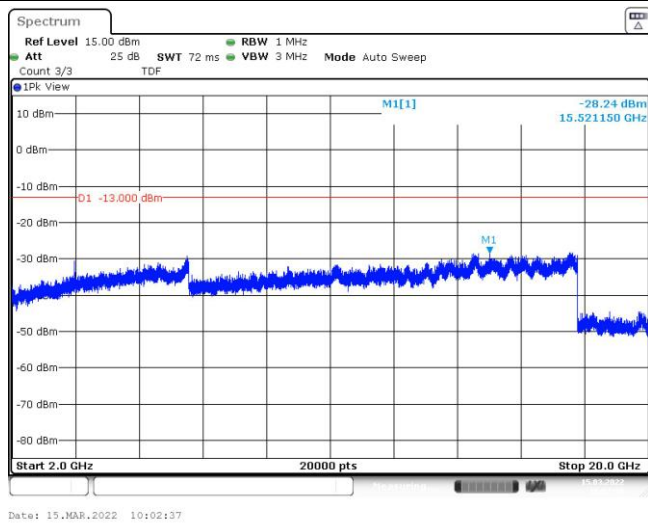

Band25-5MHz-16QAM-26665-1RB#0-Range1:30~1000MHz