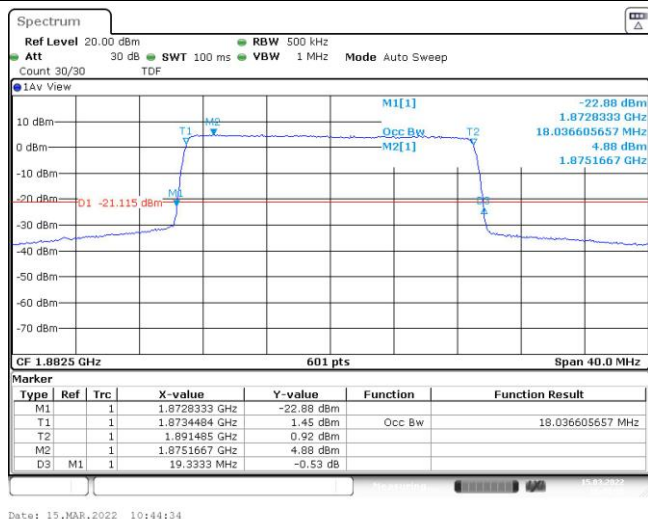

Band25-20MHz-QPSK-26140-100RB#0

Band25-20MHz-QPSK-26365-100RB#0

Band25-20MHz-QPSK-26590-100RB#0

Band25-20MHz-16QAM-26140-100RB#0

Band25-20MHz-16QAM-26365-100RB#0

Band25-20MHz-16QAM-26590-100RB#0

Appendix D: Band Edge