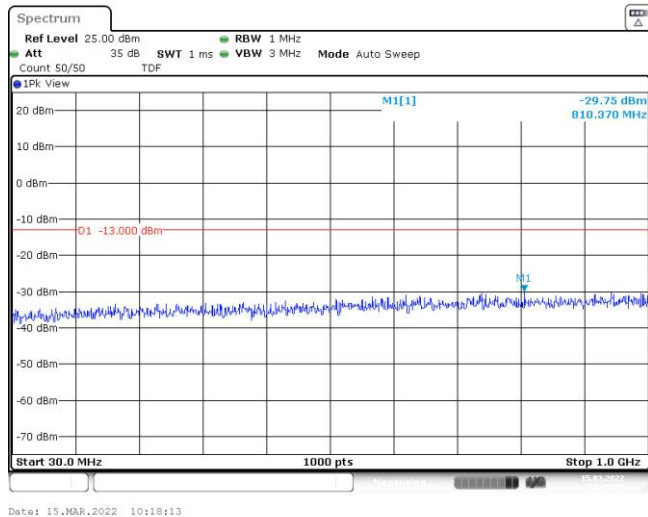

Band25-10MHz-QPSK-26640-1RB#0-Range2:1000~2000MHz