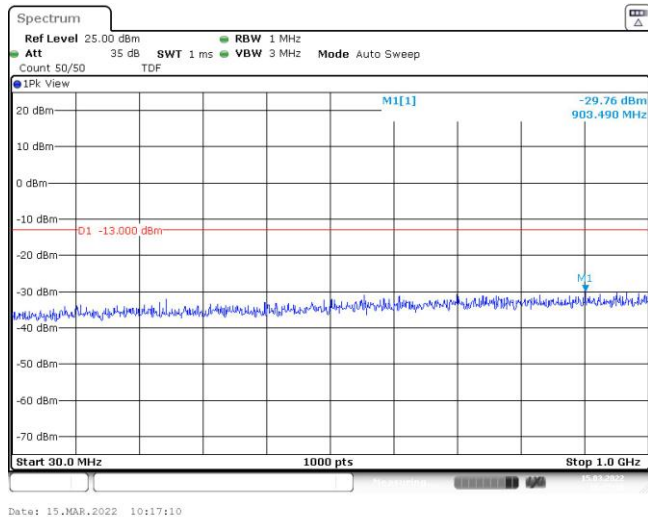

Band25-10MHz-QPSK-26365-1RB#0-Range2:1000~2000MHz