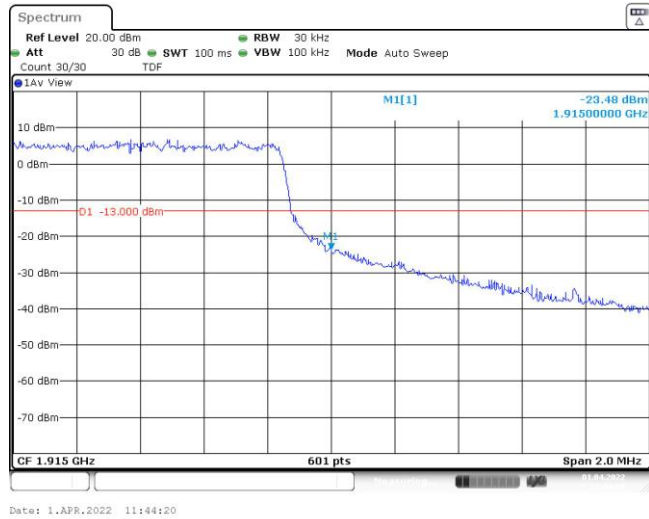

Test Graphs

Band25-1.4MHz-QPSK-26047-6RB#0

Date: 1.APR.2022 11:43:35

Band25-1.4MHz-QPSK-26683-6RB#0

Date: 1.APR.2022 11:44:08

Band25-1.4MHz-16QAM-26047-6RB#0

Date: 1.APR.2022 11:43:48

Band25-1.4MHz-16QAM-26683-6RB#0