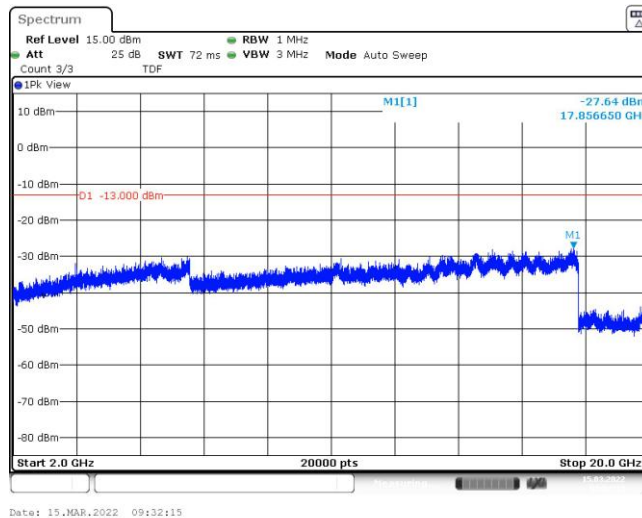

Date: 15.MAR.2022 09:31:12

Band25-1.4MHz-QPSK-26365-1RB#0-Range1:30~1000MHz

Band25-1.4MHz-QPSK-26365-1RB#0-Range2:1000~2000MHz

Band25-1.4MHz-QPSK-26365-1RB#0-Range3:2000~20000MHz

Band25-1.4MHz-QPSK-26683-1RB#0-Range1:30~1000MHz