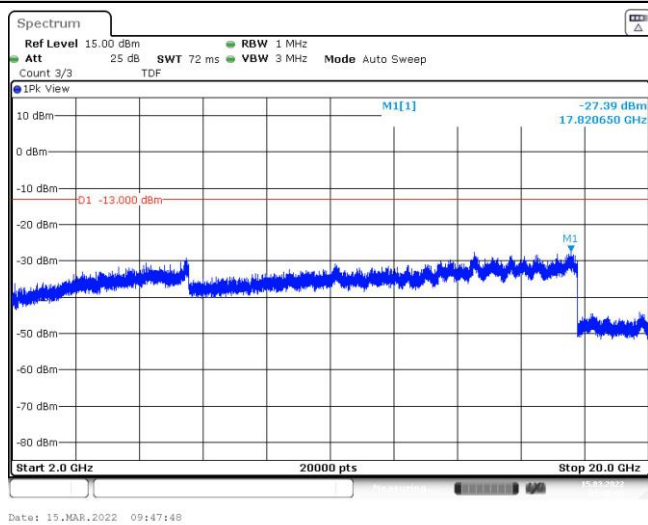

Band25-3MHz-16QAM-26055-1RB#0-Range1:30~1000MHz