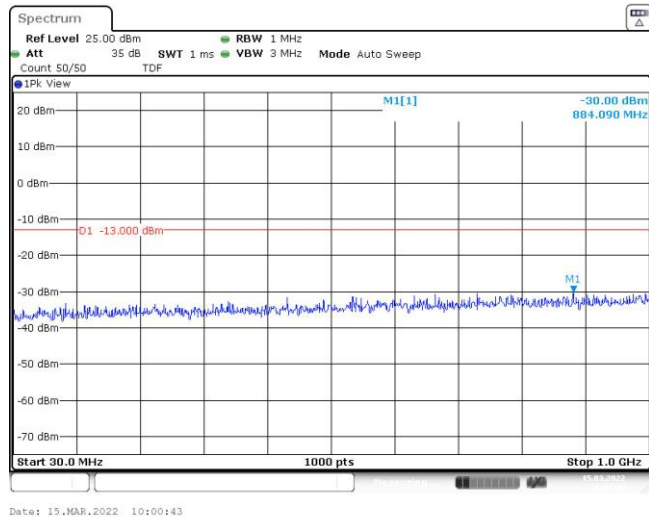

Band25-5MHz-QPSK-26065-1RB#0-Range2:1000~2000MHz