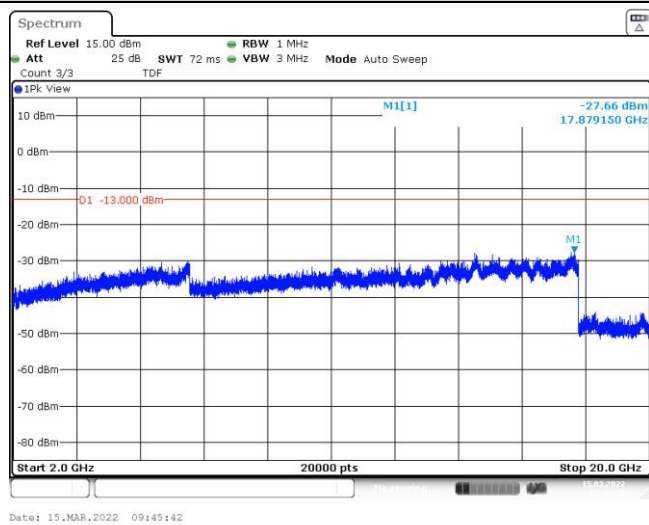

Band25-3MHz-QPSK-26365-1RB#0-Range1:30~1000MHz