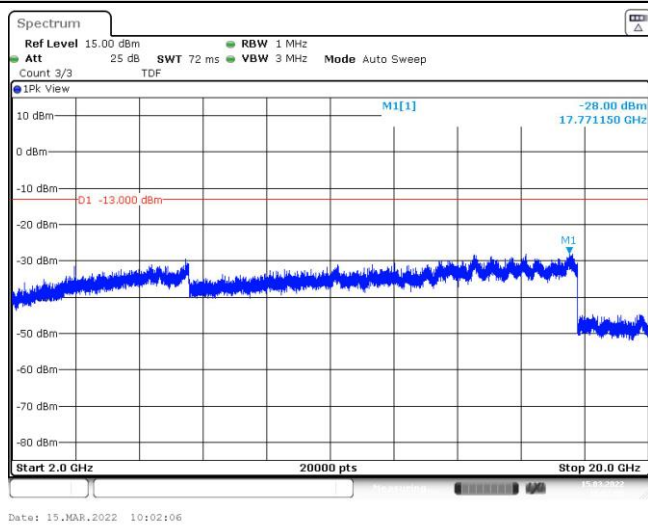

Band25-5MHz-QPSK-26665-1RB#0-Range1:30~1000MHz