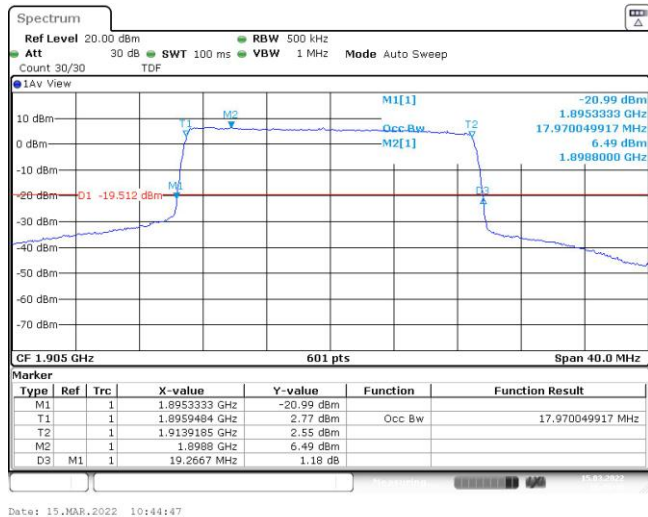

Band25-20MHz-QPSK-26140-100RB#0

Band25-20MHz-QPSK-26365-100RB#0

Band25-20MHz-QPSK-26590-100RB#0

Band25-20MHz-16QAM-26140-100RB#0

Band25-20MHz-16QAM-26365-100RB#0

Band25-20MHz-16QAM-26590-100RB#0

Appendix D: Band Edge