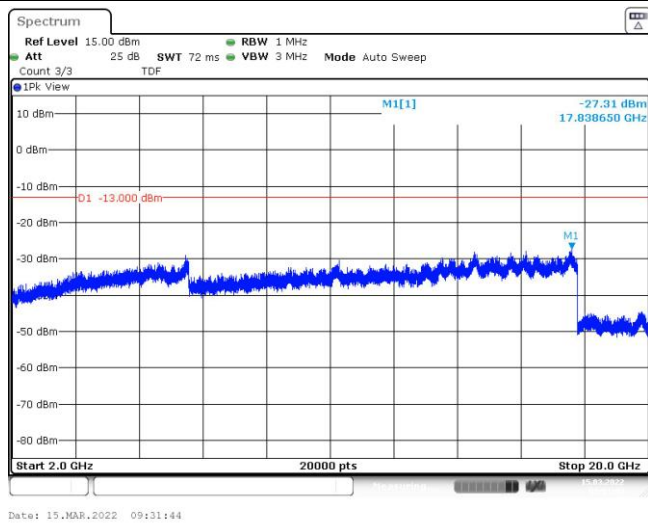

Band25-1.4MHz-16QAM-26365-1RB#0-Range1:30~1000MHz