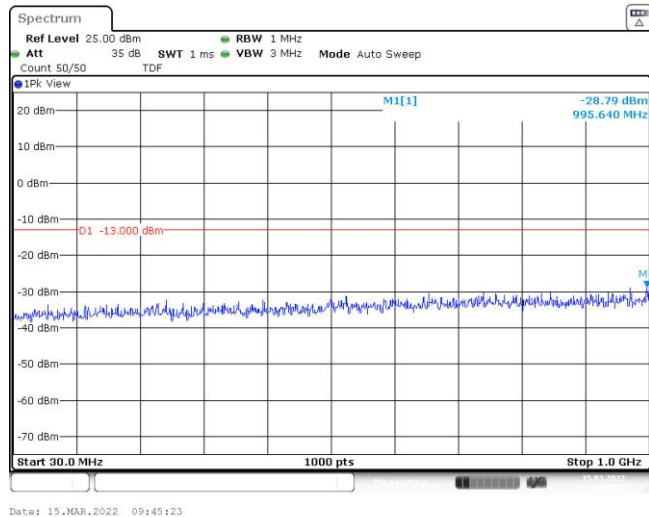

Band25-1.4MHz-16QAM-26683-1RB#0-Range1:30~1000MHz

Band25-1.4MHz-16QAM-26683-1RB#0-Range2:1000~2000MHz

Band25-1.4MHz-16QAM-26683-1RB#0-Range3:2000~20000MHz

Band25-3MHz-QPSK-26055-1RB#0-Range1:30~1000MHz

Band25-3MHz-QPSK-26055-1RB#0-Range2:1000~2000MHz