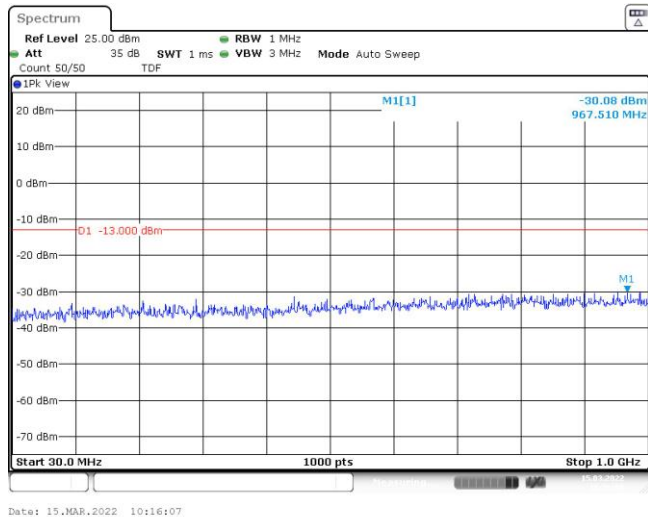

Band25-5MHz-16QAM-26365-1RB#0-Range3:2000~20000MHz

Band25-5MHz-16QAM-26665-1RB#0-Range1:30~1000MHz

Band25-5MHz-16QAM-26665-1RB#0-Range2:1000~2000MHz

Band25-5MHz-16QAM-26665-1RB#0-Range3:2000~20000MHz

Band25-10MHz-QPSK-26090-1RB#0-Range1:30~1000MHz