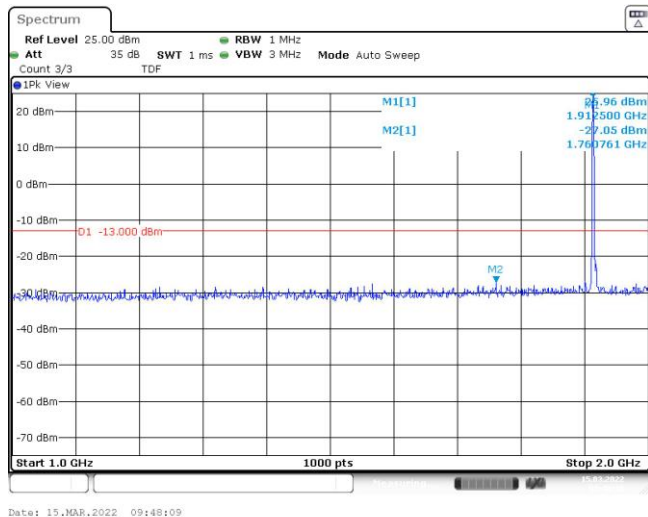

Band25-3MHz-16QAM-26365-1RB#0-Range1:30~1000MHz

Band25-3MHz-16QAM-26365-1RB#0-Range2:1000~2000MHz

Band25-3MHz-16QAM-26365-1RB#0-Range3:2000~20000MHz

Band25-3MHz-16QAM-26675-1RB#0-Range1:30~1000MHz

Band25-3MHz-16QAM-26675-1RB#0-Range2:1000~2000MHz