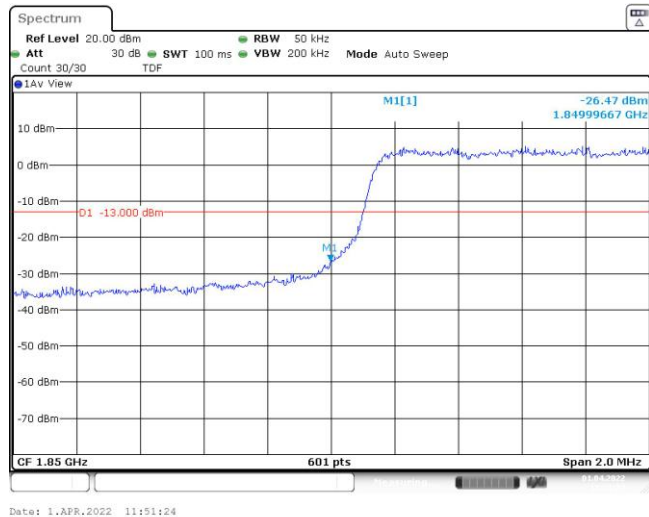

Band25-3MHz-16QAM-26675-15RB#0

Band25-5MHz-QPSK-26065-25RB#0

Band25-5MHz-QPSK-26665-25RB#0