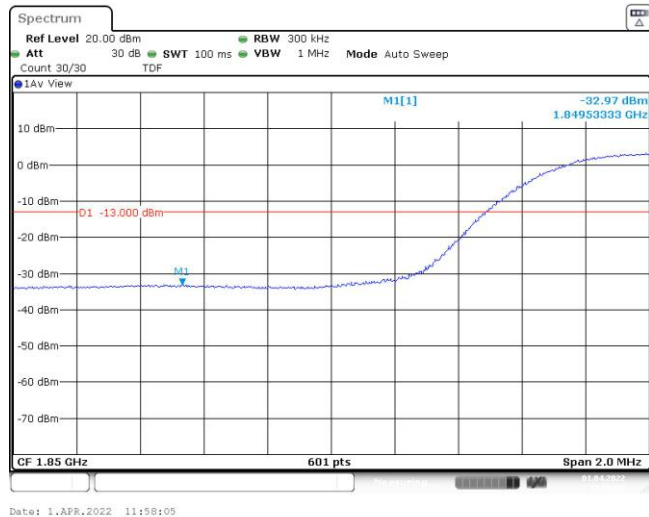

Band25-15MHz-16QAM-26615-75RB#0