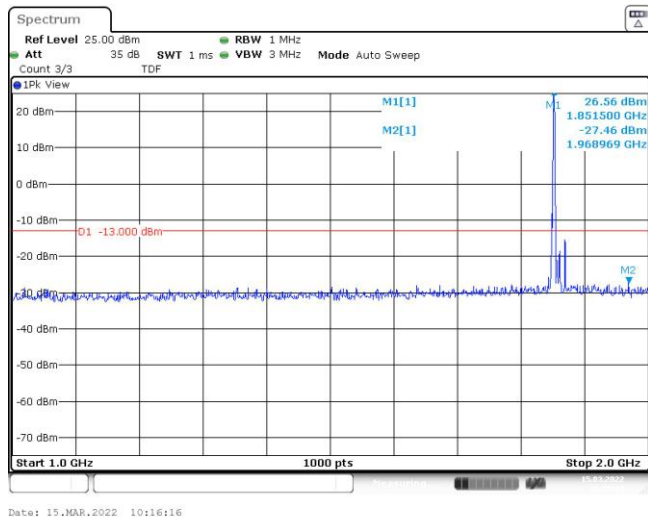

Band25-10MHz-QPSK-26090-1RB#0-Range3:2000~20000MHz