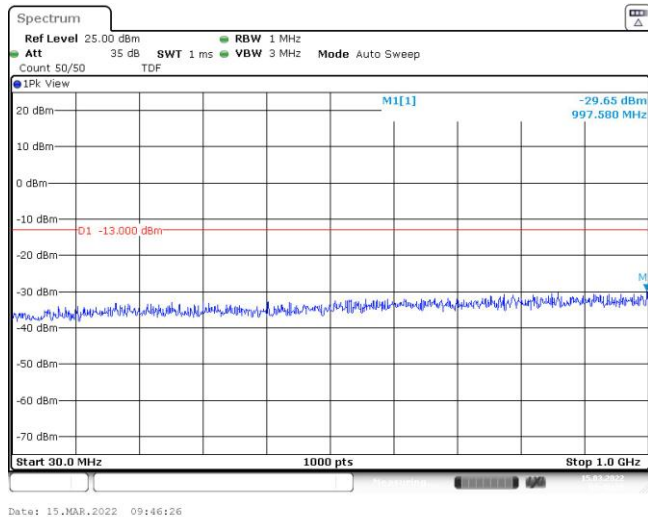

Band25-3MHz-QPSK-26365-1RB#0-Range2:1000~2000MHz