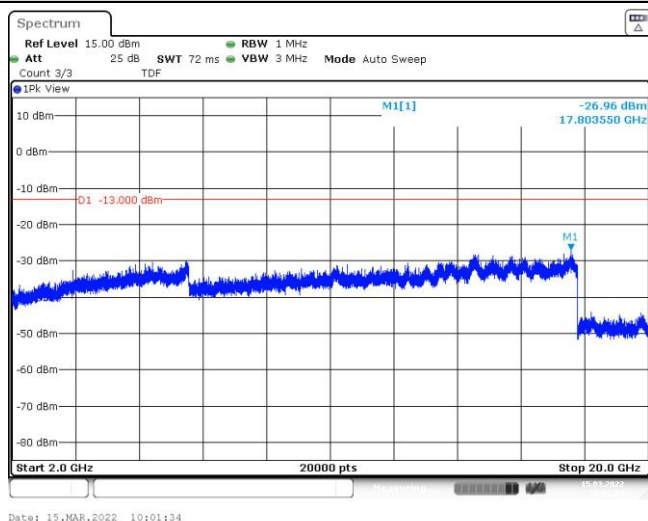

Band25-5MHz-16QAM-26365-1RB#0-Range1:30~1000MHz