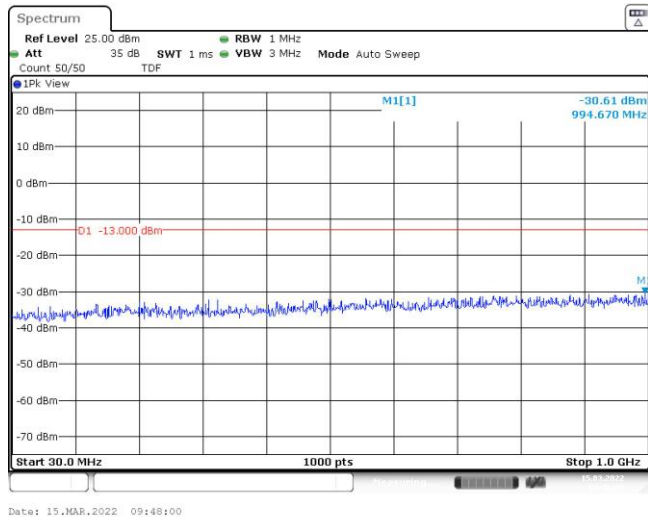

Band25-3MHz-16QAM-26365-1RB#0-Range1:30~1000MHz

Band25-3MHz-16QAM-26365-1RB#0-Range2:1000~2000MHz

Band25-3MHz-16QAM-26365-1RB#0-Range3:2000~20000MHz

Band25-3MHz-16QAM-26675-1RB#0-Range1:30~1000MHz

Band25-3MHz-16QAM-26675-1RB#0-Range2:1000~2000MHz