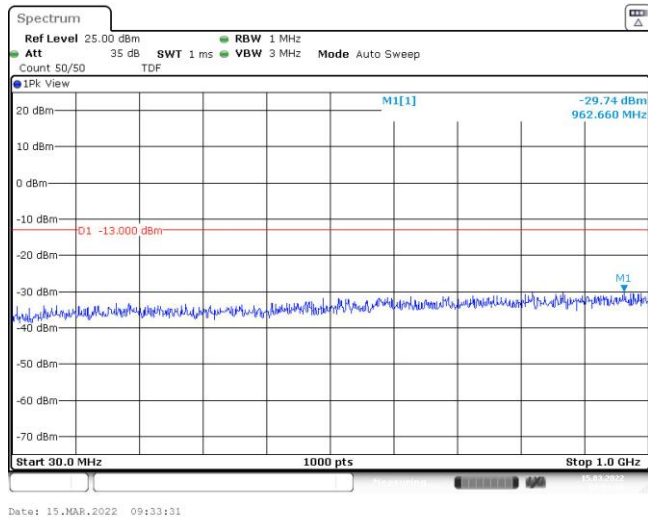

Band25-1.4MHz-16QAM-26683-1RB#0-Range2:1000~2000MHz