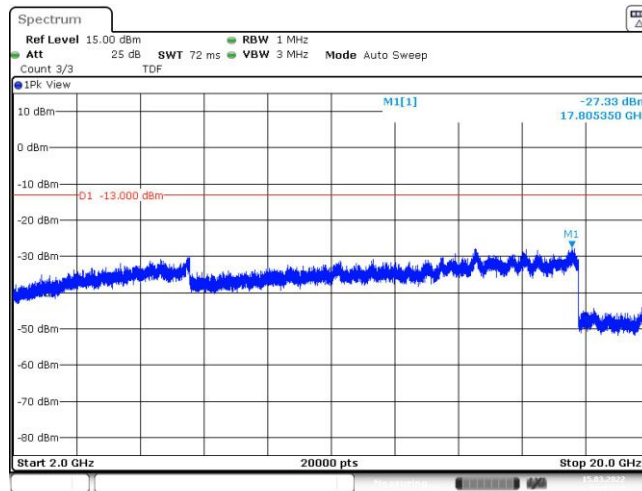

Test Graphs

Band25-1.4MHz-QPSK-26047-1RB#0-Range1:30~1000MHz

Date: 15.MAR.2022 09:30:53

Band25-1.4MHz-QPSK-26047-1RB#0-Range2:1000~2000MHz

Date: 15.MAR.2022 09:31:02

Band25-1.4MHz-QPSK-26047-1RB#0-Range3:2000~20000MHz