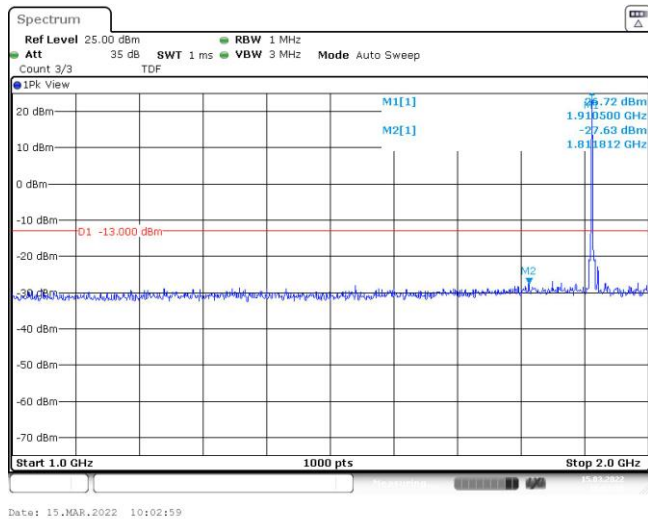

Band25-5MHz-QPSK-26365-1RB#0-Range2:1000~2000MHz

Band25-5MHz-QPSK-26365-1RB#0-Range3:2000~20000MHz

Band25-5MHz-QPSK-26665-1RB#0-Range1:30~1000MHz

Band25-5MHz-QPSK-26665-1RB#0-Range2:1000~2000MHz

Band25-5MHz-QPSK-26665-1RB#0-Range3:2000~20000MHz