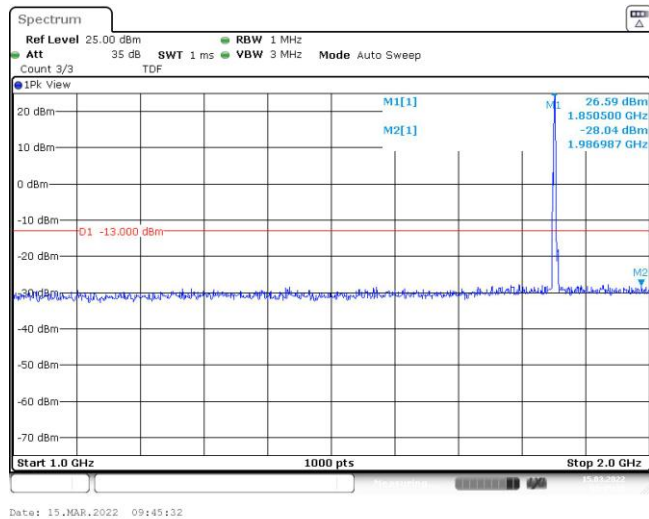

Band25-1.4MHz-16QAM-26683-1RB#0-Range1:30~1000MHz

Band25-1.4MHz-16QAM-26683-1RB#0-Range2:1000~2000MHz

Band25-1.4MHz-16QAM-26683-1RB#0-Range3:2000~20000MHz

Band25-3MHz-QPSK-26055-1RB#0-Range1:30~1000MHz

Band25-3MHz-QPSK-26055-1RB#0-Range2:1000~2000MHz