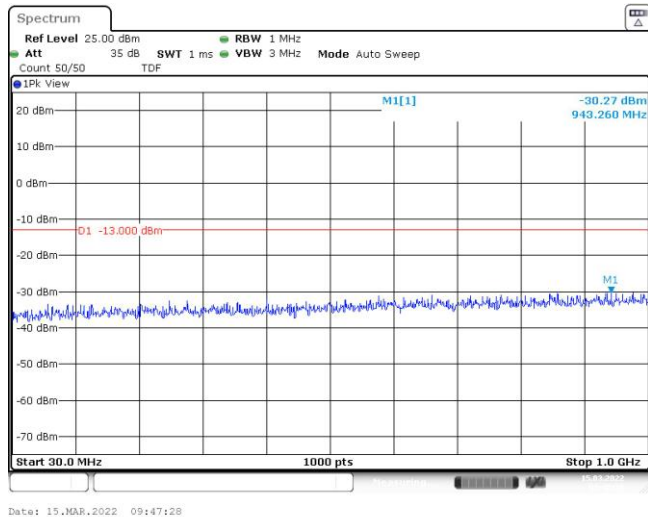

Band25-3MHz-QPSK-26055-1RB#0-Range3:2000~20000MHz

Band25-3MHz-QPSK-26365-1RB#0-Range1:30~1000MHz

Band25-3MHz-QPSK-26365-1RB#0-Range2:1000~2000MHz

Band25-3MHz-QPSK-26365-1RB#0-Range3:2000~20000MHz

Band25-3MHz-QPSK-26675-1RB#0-Range1:30~1000MHz