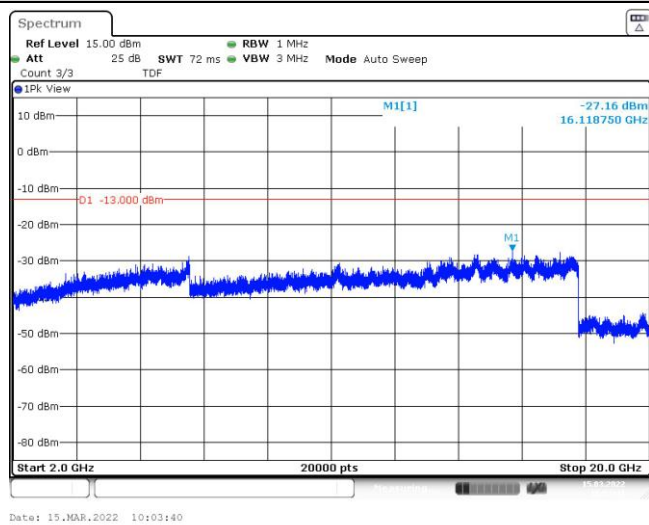

Band25-5MHz-16QAM-26365-1RB#0-Range3:2000~20000MHz

Band25-5MHz-16QAM-26665-1RB#0-Range1:30~1000MHz

Band25-5MHz-16QAM-26665-1RB#0-Range2:1000~2000MHz

Band25-5MHz-16QAM-26665-1RB#0-Range3:2000~20000MHz

Band25-10MHz-QPSK-26090-1RB#0-Range1:30~1000MHz