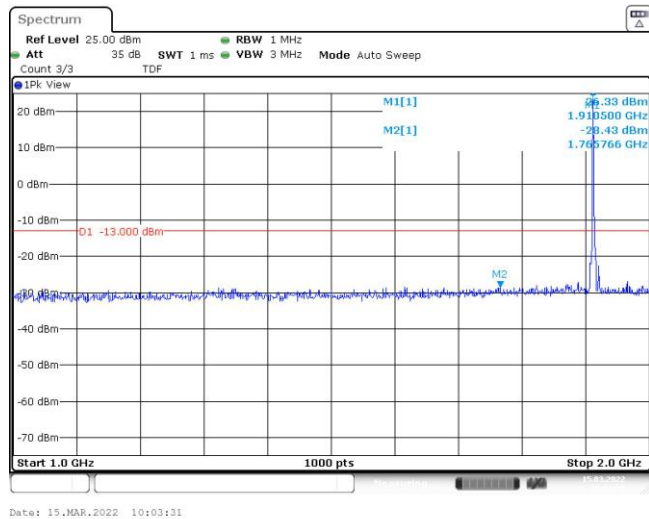

Band25-5MHz-16QAM-26665-1RB#0-Range3:2000~20000MHz