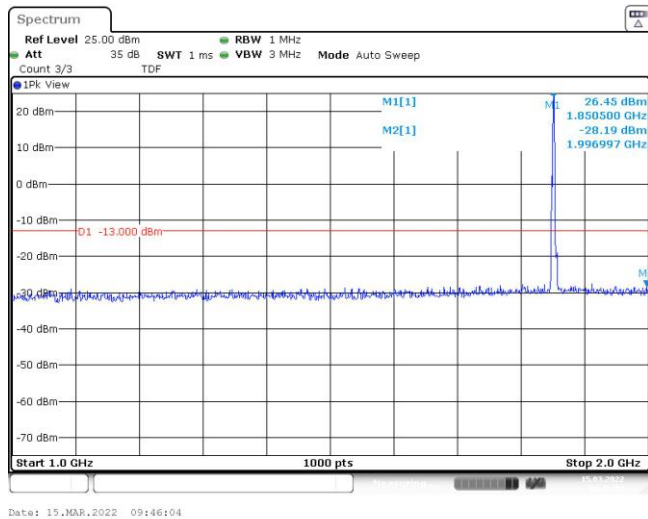

Band25-3MHz-QPSK-26675-1RB#0-Range2:1000~2000MHz

Band25-3MHz-QPSK-26675-1RB#0-Range3:2000~20000MHz

Band25-3MHz-16QAM-26055-1RB#0-Range1:30~1000MHz

Band25-3MHz-16QAM-26055-1RB#0-Range2:1000~2000MHz

Band25-3MHz-16QAM-26055-1RB#0-Range3:2000~20000MHz