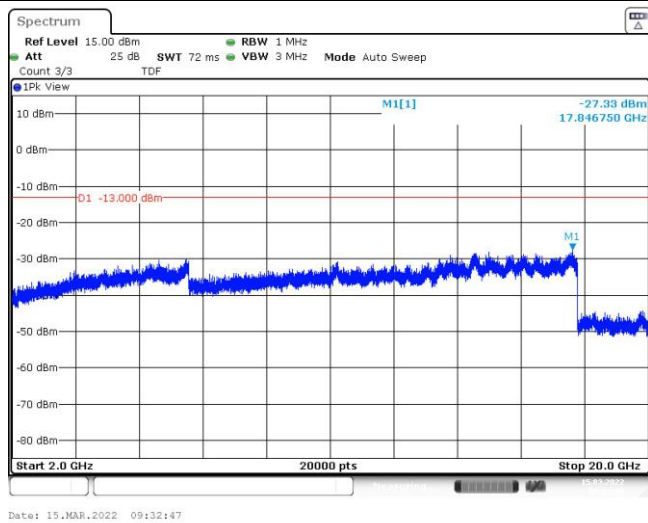

Band25-1.4MHz-16QAM-26047-1RB#0-Range3:2000~20000MHz

Band25-1.4MHz-16QAM-26365-1RB#0-Range1:30~1000MHz

Band25-1.4MHz-16QAM-26365-1RB#0-Range2:1000~2000MHz

Band25-1.4MHz-16QAM-26365-1RB#0-Range3:2000~20000MHz