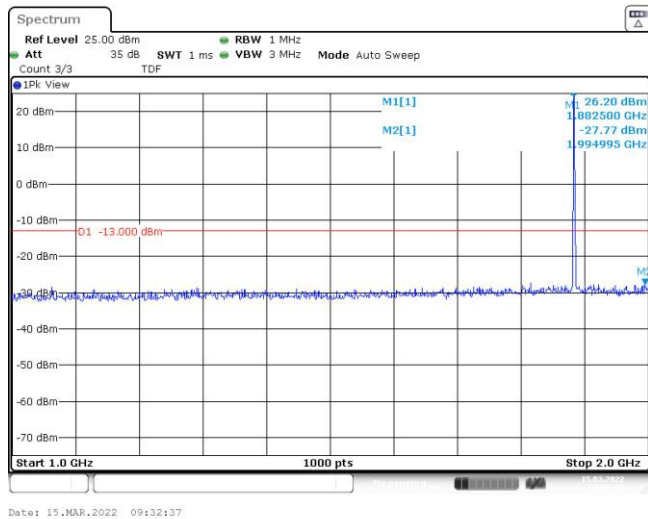

Band25-1.4MHz-16QAM-26365-1RB#0-Range3:2000~20000MHz