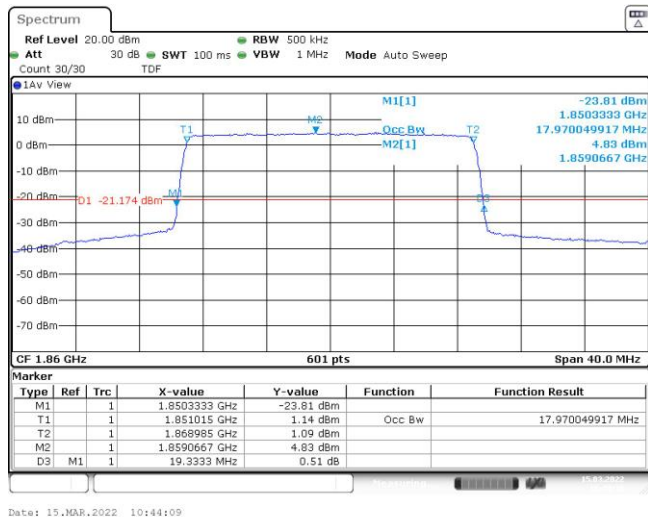

Band25-20MHz-QPSK-26140-100RB#0

Band25-20MHz-QPSK-26365-100RB#0

Band25-20MHz-QPSK-26590-100RB#0

Band25-20MHz-16QAM-26140-100RB#0

Band25-20MHz-16QAM-26365-100RB#0

Band25-20MHz-16QAM-26590-100RB#0

Appendix D: Band Edge