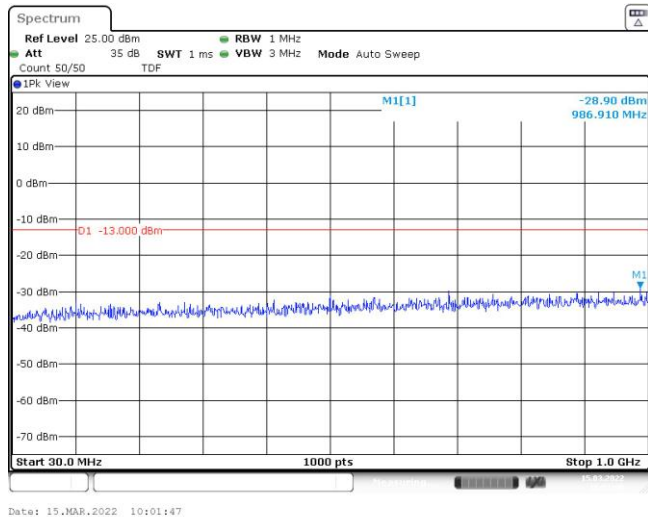

Band25-3MHz-16QAM-26675-1RB#0-Range3:2000~20000MHz

Band25-5MHz-QPSK-26065-1RB#0-Range1:30~1000MHz

Band25-5MHz-QPSK-26065-1RB#0-Range2:1000~2000MHz

Band25-5MHz-QPSK-26065-1RB#0-Range3:2000~20000MHz

Band25-5MHz-QPSK-26365-1RB#0-Range1:30~1000MHz