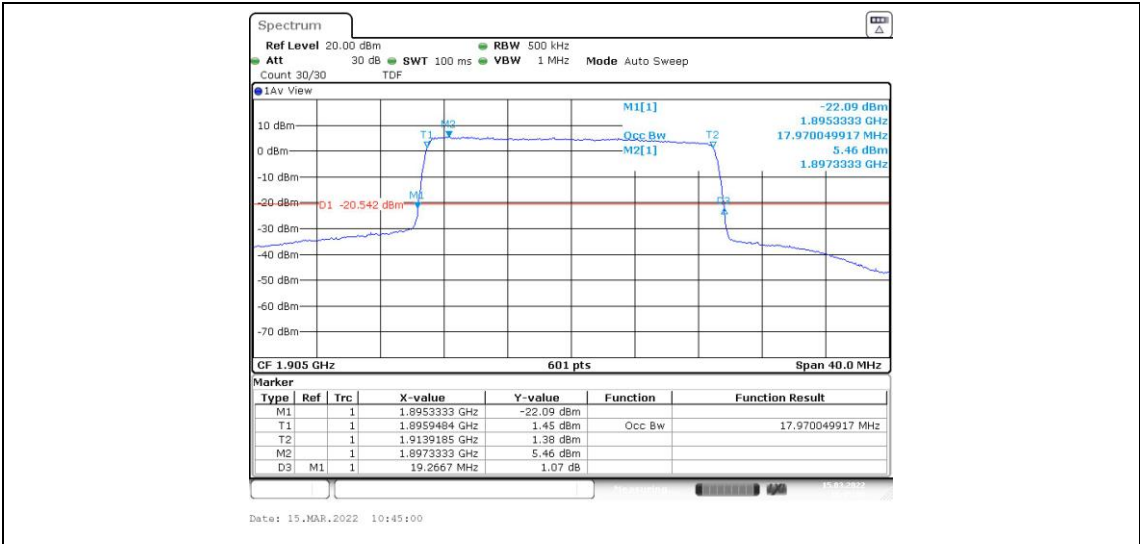

Band25-20MHz-QPSK-26140-100RB#0

Band25-20MHz-QPSK-26365-100RB#0

Band25-20MHz-QPSK-26590-100RB#0

Band25-20MHz-16QAM-26140-100RB#0

Band25-20MHz-16QAM-26365-100RB#0

Band25-20MHz-16QAM-26590-100RB#0

Appendix D: Band Edge