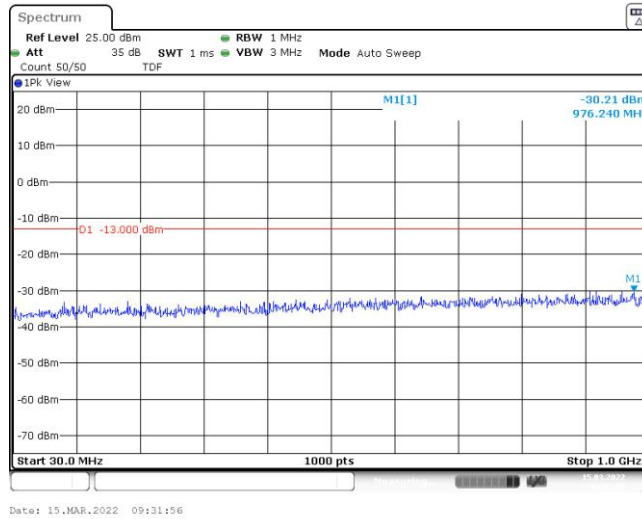

Band25-1.4MHz-QPSK-26365-1RB#0-Range1:30~1000MHz