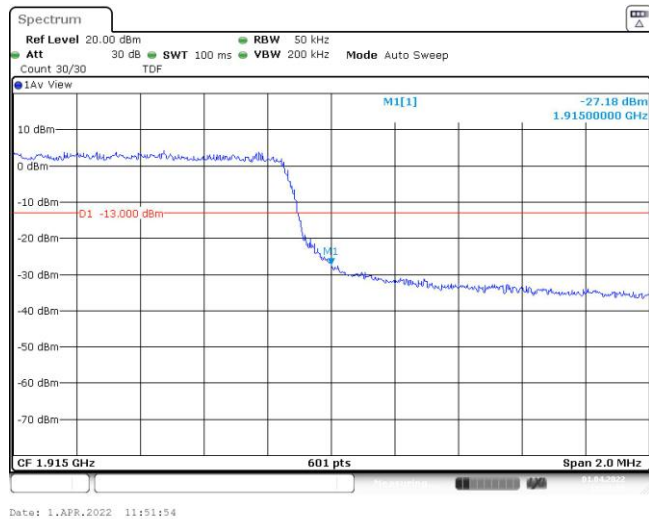

Band25-3MHz-QPSK-26055-15RB#0

Band25-3MHz-QPSK-26675-15RB#0

Band25-3MHz-16QAM-26055-15RB#0

Band25-3MHz-16QAM-26675-15RB#0

Band25-5MHz-QPSK-26065-25RB#0

Band25-5MHz-QPSK-26665-25RB#0

Band25-5MHz-16QAM-26065-25RB#0