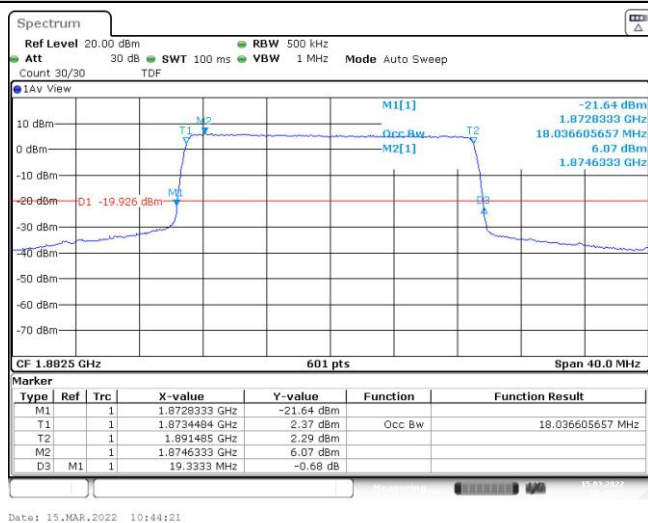

Band25-20MHz-QPSK-26140-100RB#0

Band25-20MHz-QPSK-26365-100RB#0

Band25-20MHz-QPSK-26590-100RB#0

Band25-20MHz-16QAM-26140-100RB#0

Band25-20MHz-16QAM-26365-100RB#0

Band25-20MHz-16QAM-26590-100RB#0

Appendix D: Band Edge