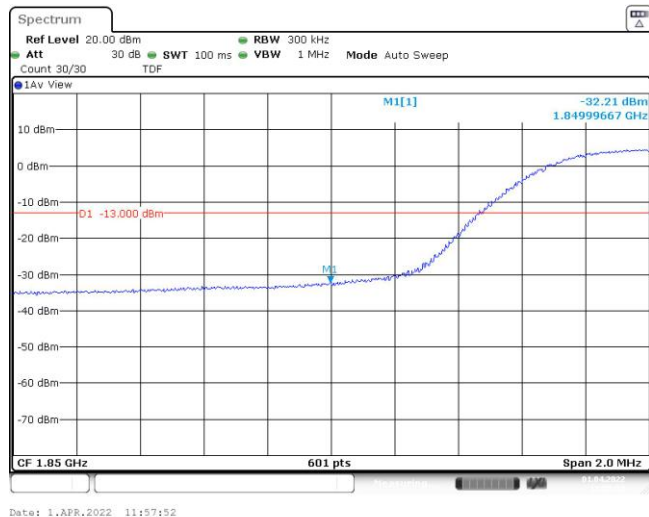

Band25-5MHz-16QAM-26665-25RB#0

Band25-10MHz-QPSK-26090-50RB#0

Band25-10MHz-QPSK-26640-50RB#0

Band25-10MHz-16QAM-26090-50RB#0

Band25-10MHz-16QAM-26640-50RB#0

Band25-15MHz-QPSK-26115-75RB#0

Band25-15MHz-QPSK-26615-75RB#0