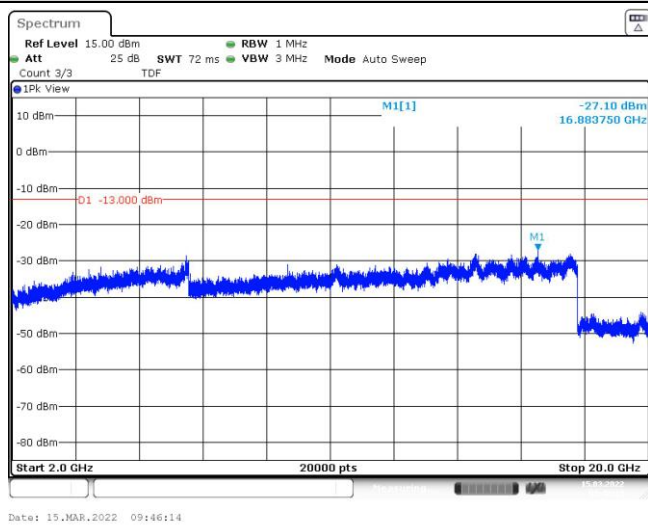

Band25-3MHz-QPSK-26675-1RB#0-Range2:1000~2000MHz

Band25-3MHz-QPSK-26675-1RB#0-Range3:2000~20000MHz

Band25-3MHz-16QAM-26055-1RB#0-Range1:30~1000MHz

Band25-3MHz-16QAM-26055-1RB#0-Range2:1000~2000MHz

Band25-3MHz-16QAM-26055-1RB#0-Range3:2000~20000MHz