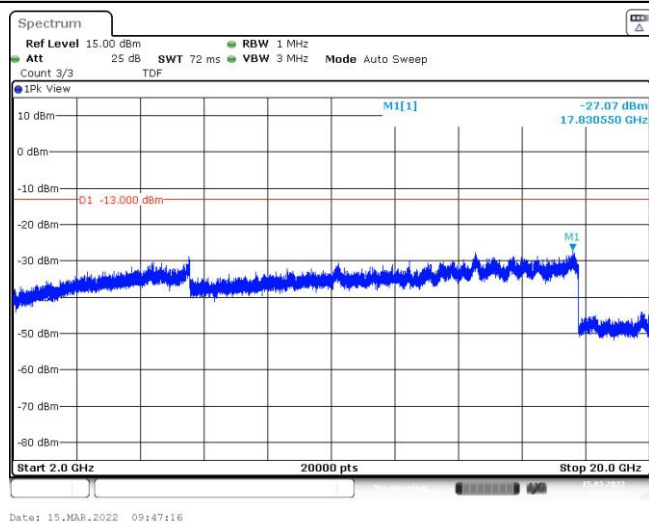

Band25-3MHz-16QAM-26675-1RB#0-Range1:30~1000MHz