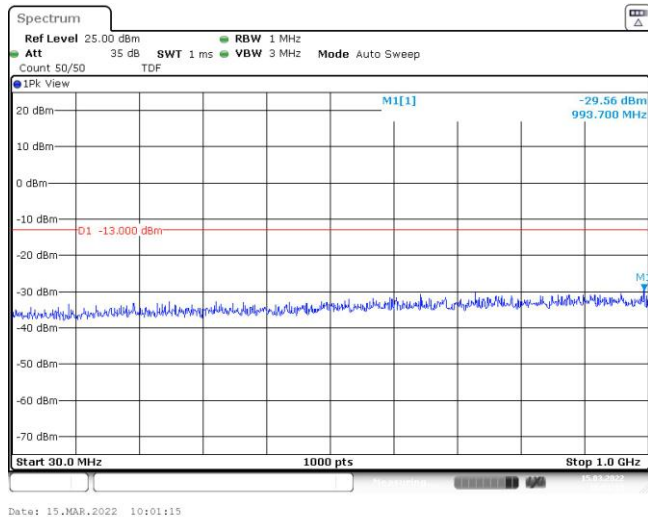

Band25-5MHz-16QAM-26065-1RB#0-Range2:1000~2000MHz