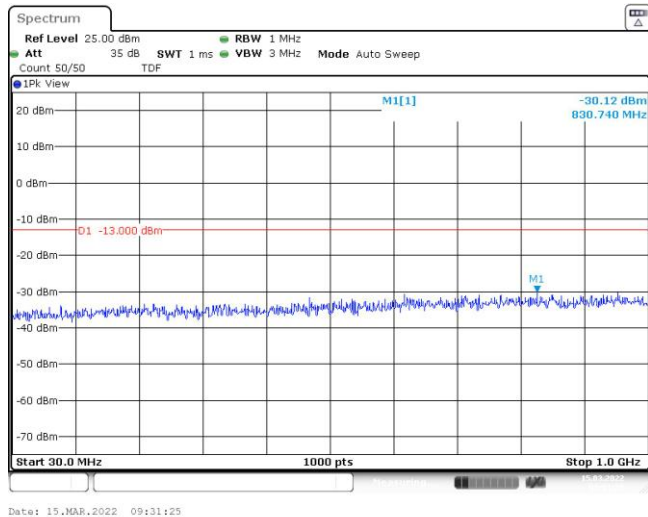

Band25-1.4MHz-16QAM-26047-1RB#0-Range2:1000~2000MHz