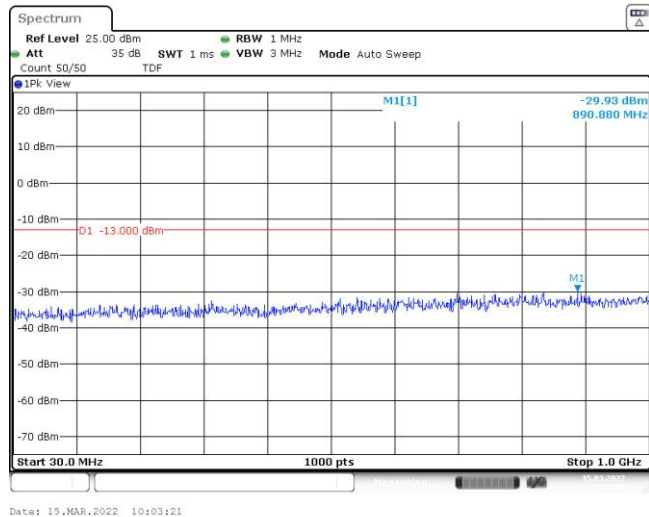

Band25-5MHz-16QAM-26665-1RB#0-Range2:1000~2000MHz