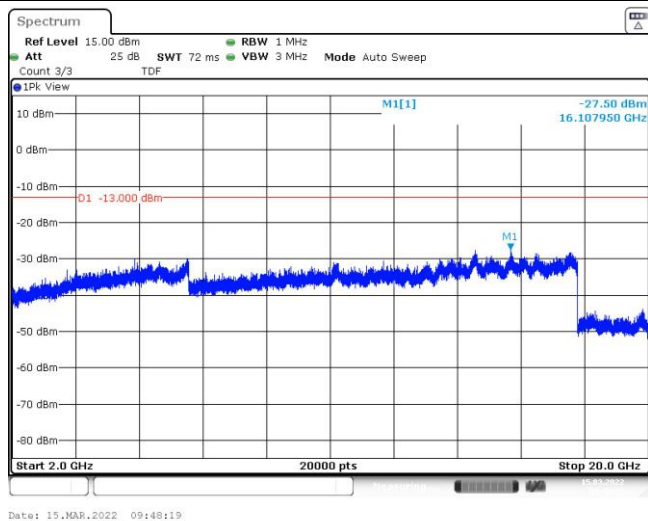

Band25-5MHz-QPSK-26065-1RB#0-Range1:30~1000MHz