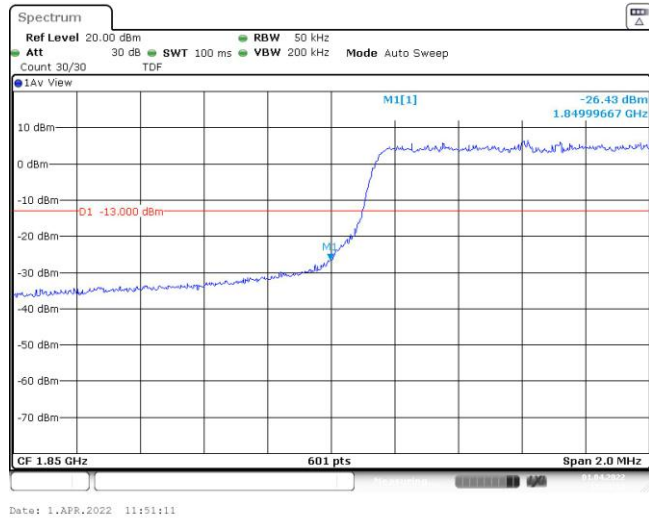

Band25-3MHz-QPSK-26055-15RB#0