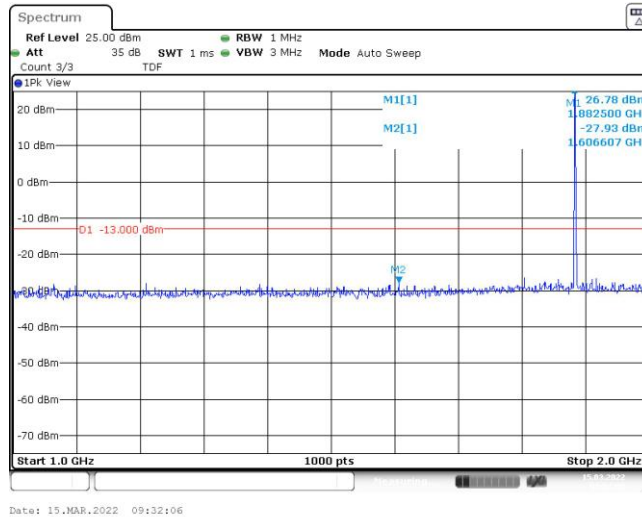

Band25-1.4MHz-QPSK-26365-1RB#0-Range2:1000~2000MHz