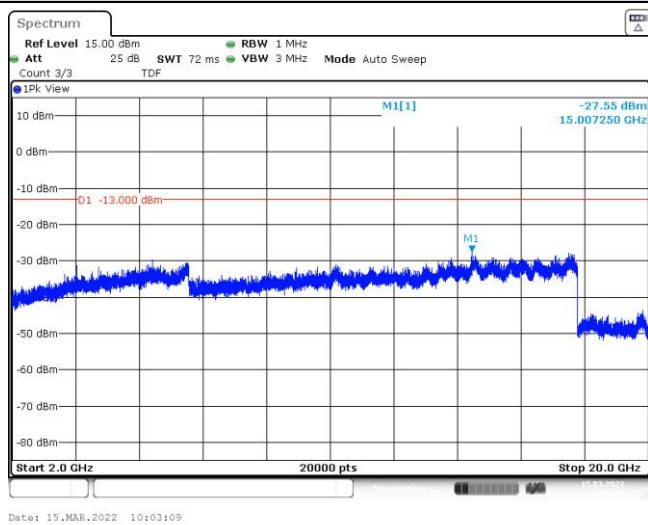

Band25-5MHz-QPSK-26365-1RB#0-Range2:1000~2000MHz

Band25-5MHz-QPSK-26365-1RB#0-Range3:2000~20000MHz

Band25-5MHz-QPSK-26665-1RB#0-Range1:30~1000MHz

Band25-5MHz-QPSK-26665-1RB#0-Range2:1000~2000MHz

Band25-5MHz-QPSK-26665-1RB#0-Range3:2000~20000MHz