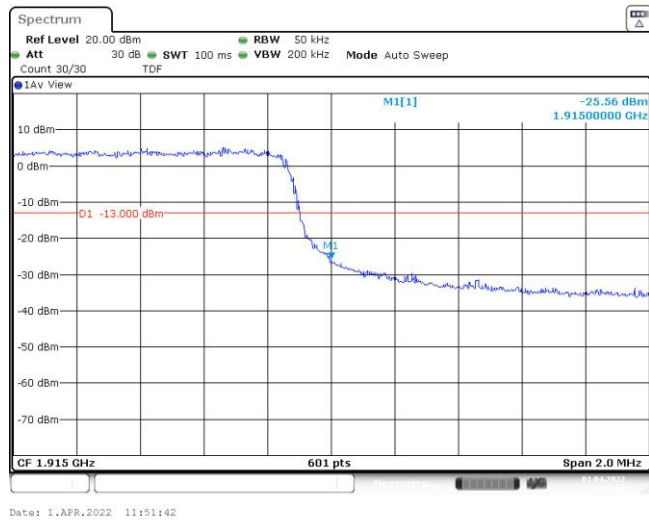

Band25-3MHz-QPSK-26675-15RB#0

Band25-3MHz-16QAM-26055-15RB#0