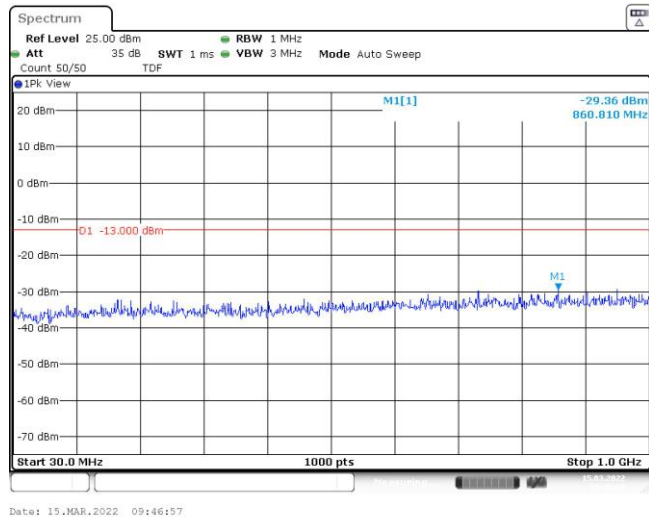

Band25-3MHz-16QAM-26365-1RB#0-Range2:1000~2000MHz