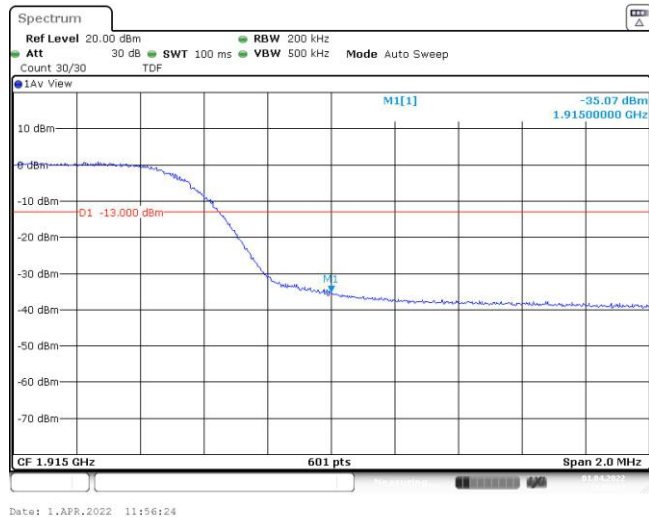

Band25-5MHz-16QAM-26665-25RB#0

Band25-10MHz-QPSK-26090-50RB#0

Band25-10MHz-QPSK-26640-50RB#0

Band25-10MHz-16QAM-26090-50RB#0

Band25-10MHz-16QAM-26640-50RB#0

Band25-15MHz-QPSK-26115-75RB#0

Band25-15MHz-QPSK-26615-75RB#0