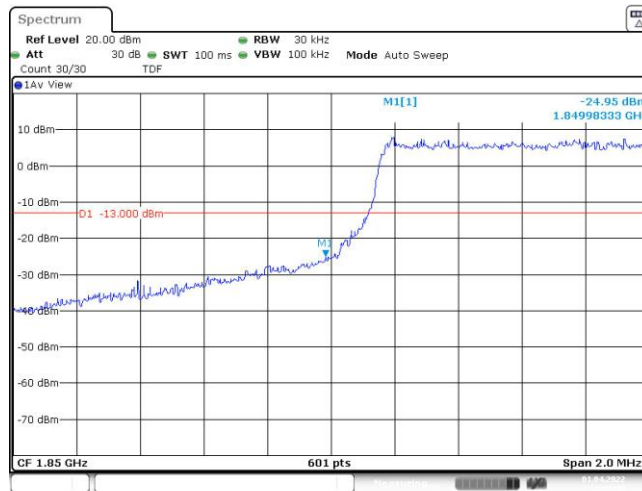

Test Graphs

Band25-1.4MHz-QPSK-26047-6RB#0

Date: 1.APR.2022 11:43:35

Band25-1.4MHz-QPSK-26683-6RB#0

Date: 1.APR.2022 11:44:08

Band25-1.4MHz-16QAM-26047-6RB#0

Date: 1.APR.2022 11:43:48

Band25-1.4MHz-16QAM-26683-6RB#0