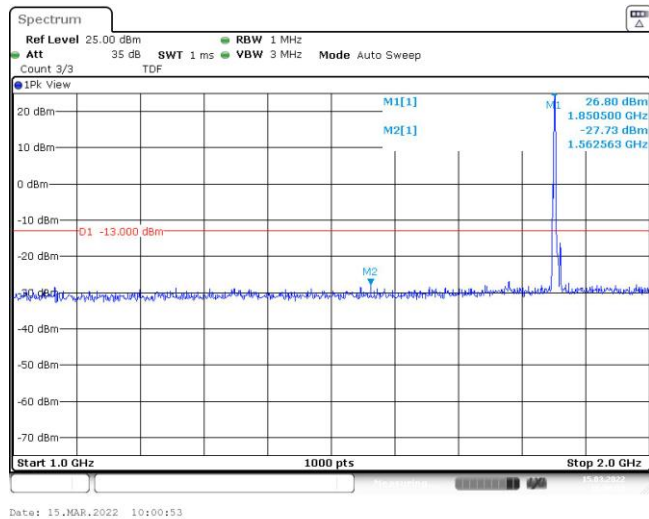

Band25-5MHz-QPSK-26065-1RB#0-Range3:2000~20000MHz