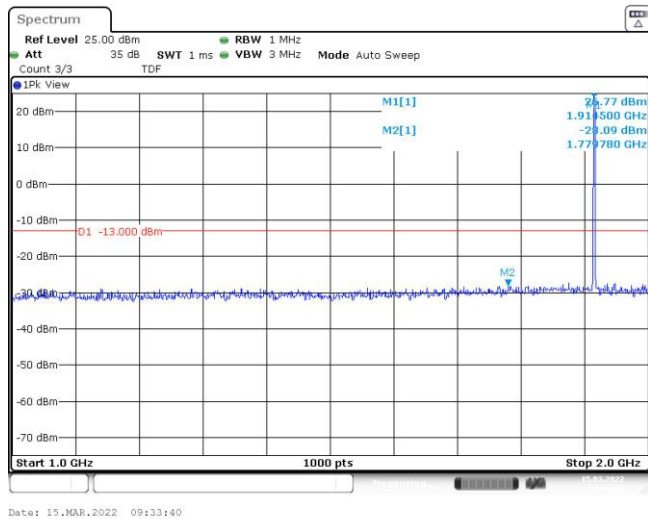

Band25-1.4MHz-16QAM-26683-1RB#0-Range3:2000~20000MHz