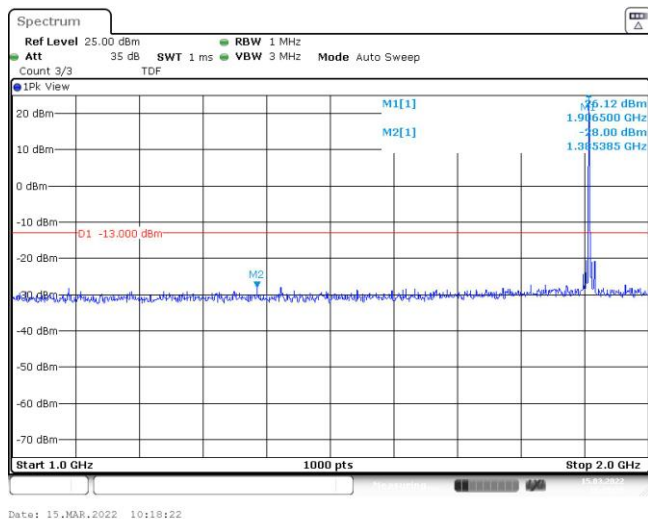

Band25-10MHz-QPSK-26640-1RB#0-Range3:2000~20000MHz