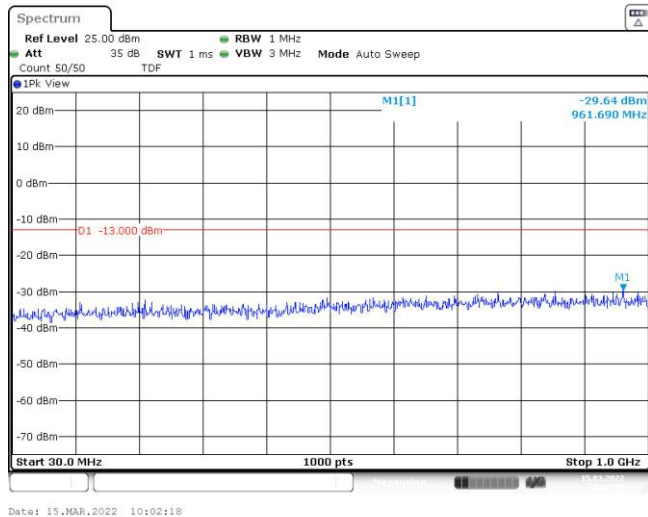

Band25-5MHz-16QAM-26065-1RB#0-Range1:30~1000MHz

Band25-5MHz-16QAM-26065-1RB#0-Range2:1000~2000MHz

Band25-5MHz-16QAM-26065-1RB#0-Range3:2000~20000MHz

Band25-5MHz-16QAM-26365-1RB#0-Range1:30~1000MHz

Band25-5MHz-16QAM-26365-1RB#0-Range2:1000~2000MHz