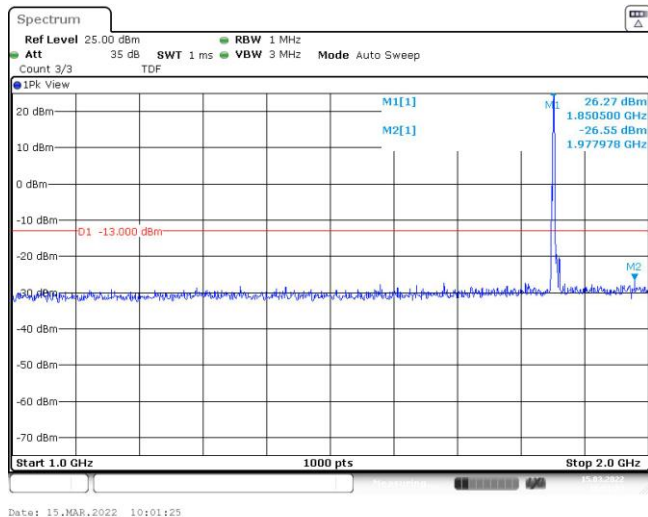

Band25-5MHz-16QAM-26065-1RB#0-Range3:2000~20000MHz