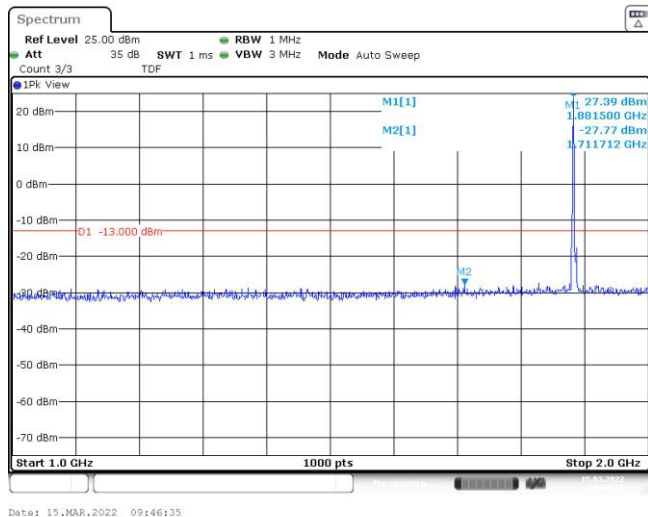

Band25-3MHz-QPSK-26365-1RB#0-Range3:2000~20000MHz