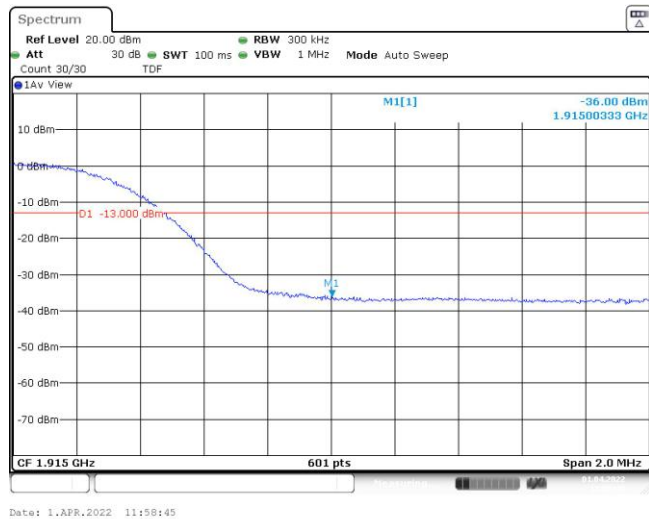

Band25-20MHz-QPSK-26140-100RB#0