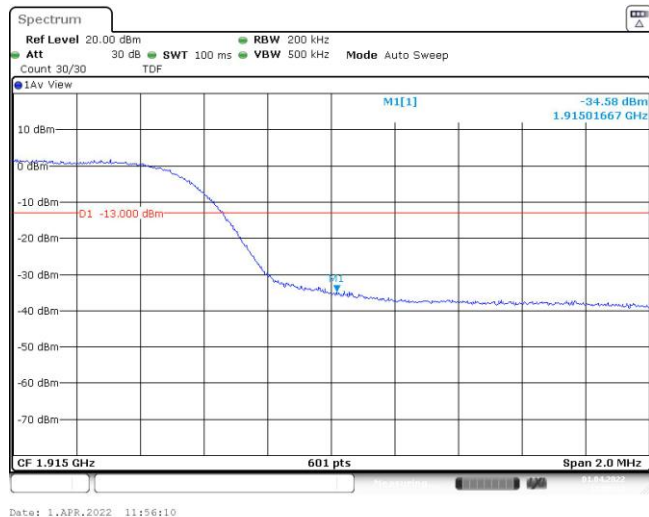

Band25-10MHz-QPSK-26640-50RB#0