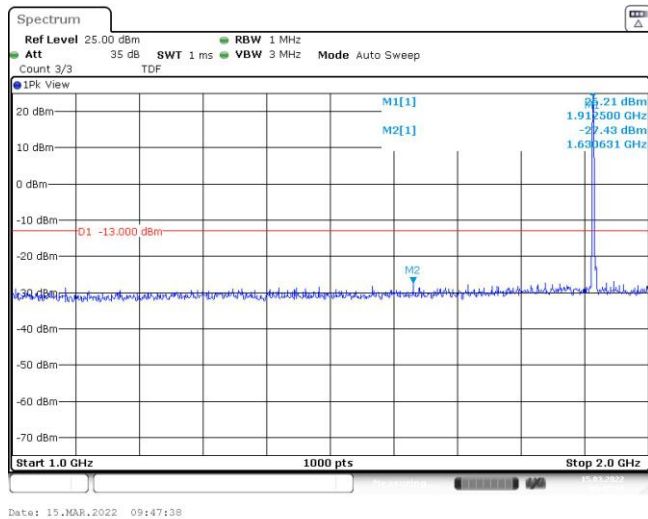

Band25-3MHz-QPSK-26675-1RB#0-Range3:2000~20000MHz