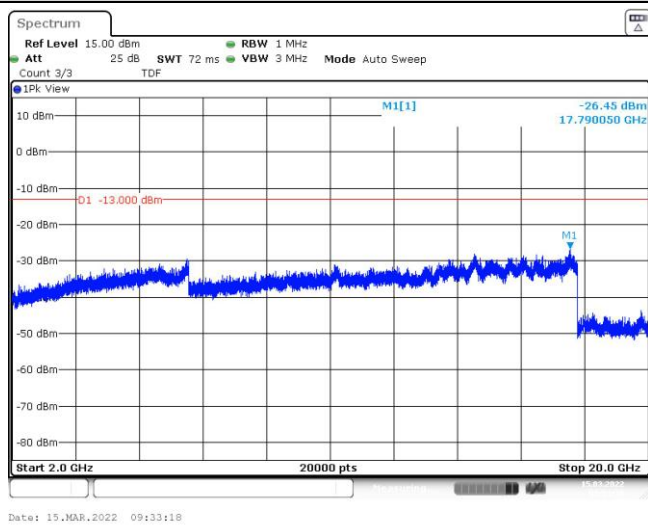

Band25-1.4MHz-16QAM-26047-1RB#0-Range1:30~1000MHz