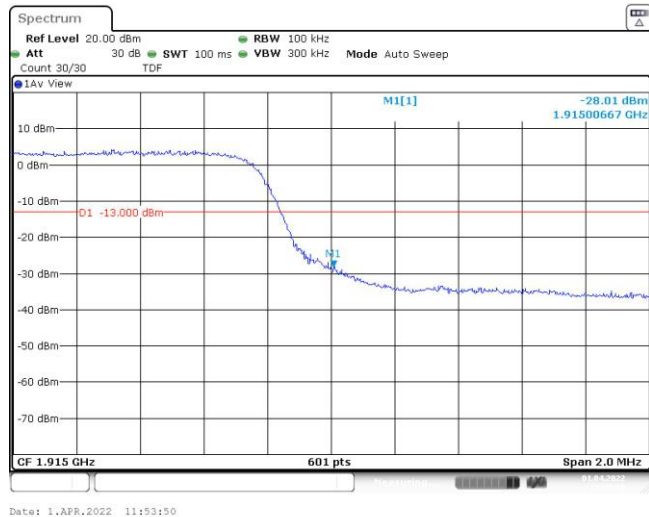

Band25-3MHz-QPSK-26055-15RB#0

Band25-3MHz-QPSK-26675-15RB#0

Band25-3MHz-16QAM-26055-15RB#0

Band25-3MHz-16QAM-26675-15RB#0

Band25-5MHz-QPSK-26065-25RB#0

Band25-5MHz-QPSK-26665-25RB#0

Band25-5MHz-16QAM-26065-25RB#0