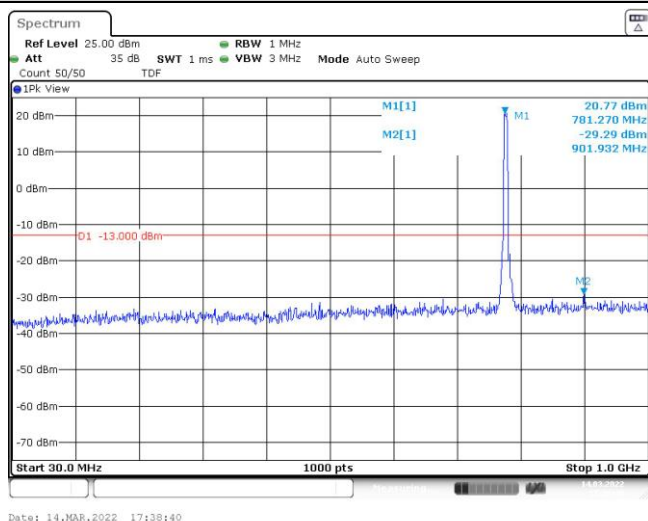

Band13-5MHz-16QAM-23230-25RB#0-Range2:1000~10000MHz