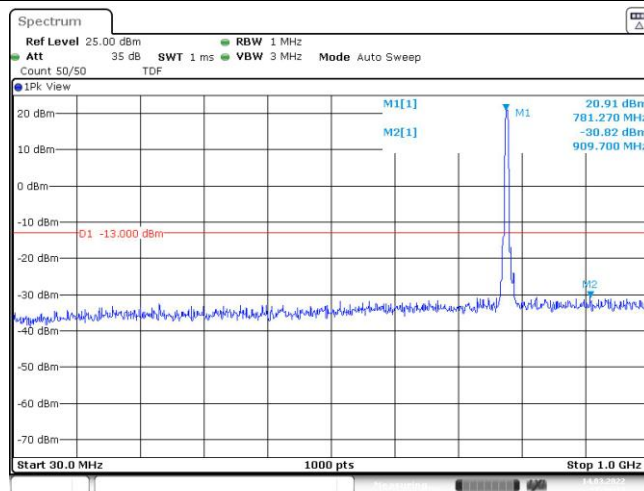

# Test Graphs

Band13-5MHz-QPSK-23205-25RB#0-Range1:30~1000MHz

Date: 14.MAR.2022 17:37:33

Band13-5MHz-QPSK-23205-25RB#0-Range2:1000~10000MHz

Date: 14.MAR.2022 17:37:43

Band13-5MHz-QPSK-23230-25RB#0-Range1:30~1000MHz