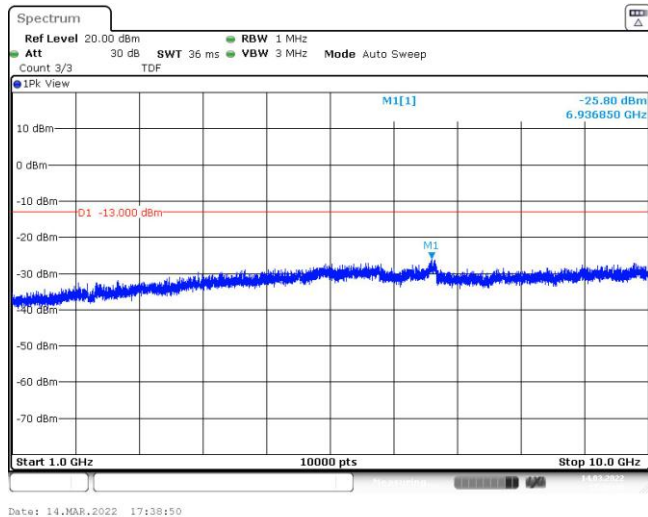

Band13-5MHz-16QAM-23255-25RB#0-Range1:30~1000MHz