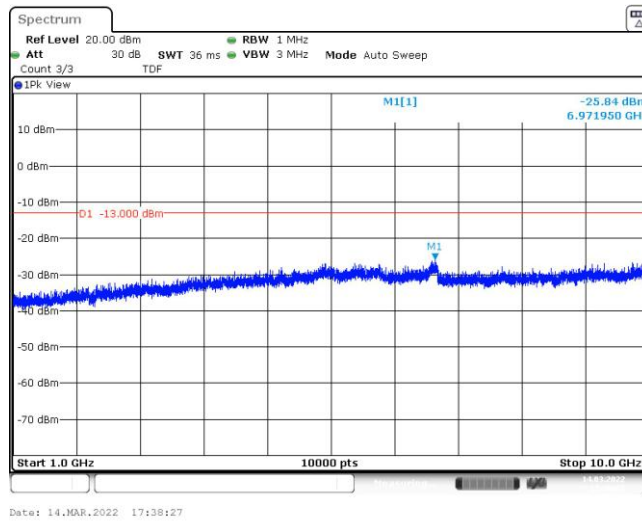

Band13-5MHz-QPSK-23230-25RB#0-Range2:1000~10000MHz