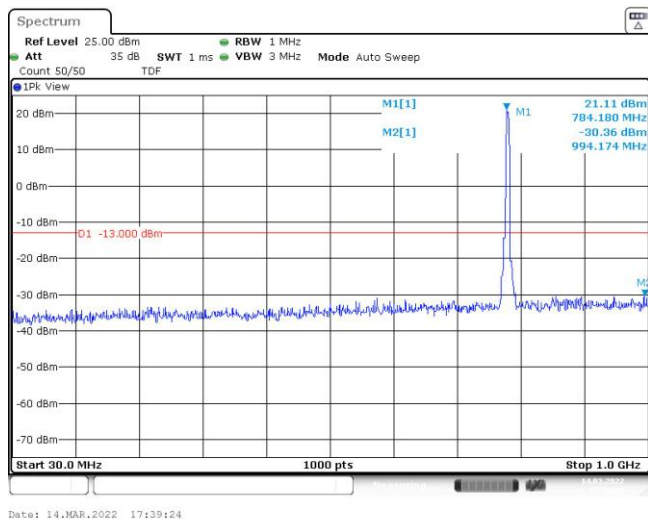

Band13-5MHz-16QAM-23205-25RB#0-Range2:1000~10000MHz

Band13-5MHz-16QAM-23230-25RB#0-Range1:30~1000MHz

Band13-5MHz-16QAM-23230-25RB#0-Range2:1000~10000MHz

Band13-5MHz-16QAM-23255-25RB#0-Range1:30~1000MHz

Band13-5MHz-16QAM-23255-25RB#0-Range2:1000~10000MHz