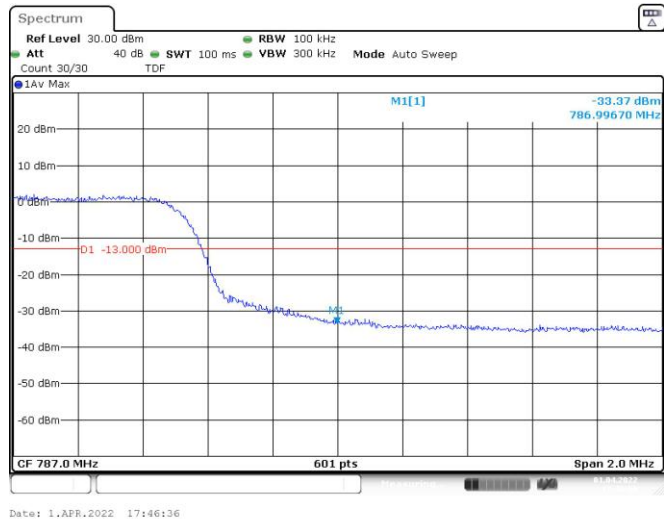

Band13-10MHz-16QAM-23230-50RB#0