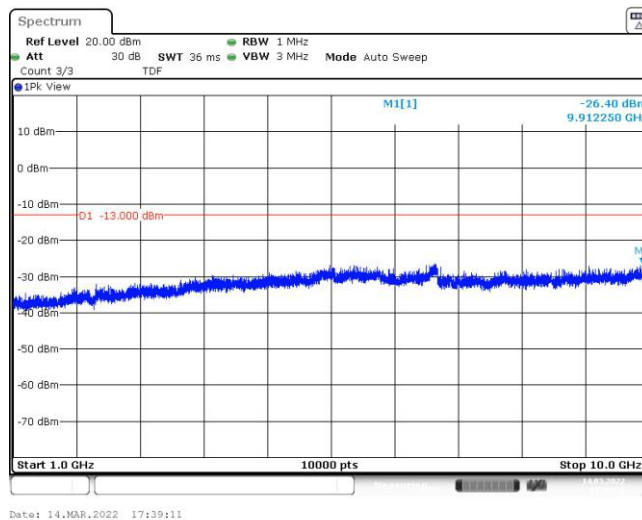

Date: 14.MAR.2022 17:38:17

Band13-5MHz-QPSK-23230-25RB#0-Range2:1000~10000MHz

Band13-5MHz-QPSK-23255-25RB#0-Range1:30~1000MHz

Band13-5MHz-QPSK-23255-25RB#0-Range2:1000~10000MHz

Band13-5MHz-16QAM-23205-25RB#0-Range1:30~1000MHz