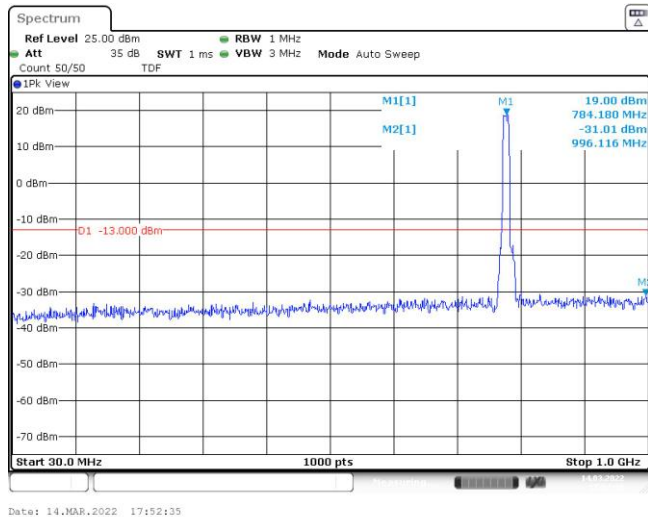

Band13-10MHz-QPSK-23230-50RB#0-Range2:1000~10000MHz