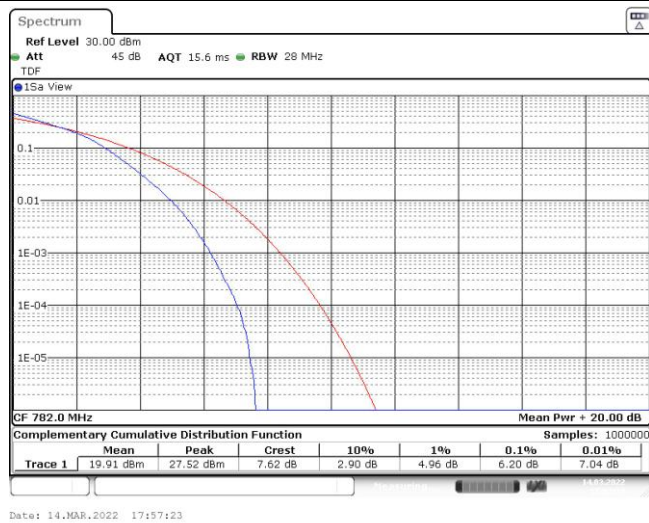

Band13-10MHz-16QAM-23230-50RB#0