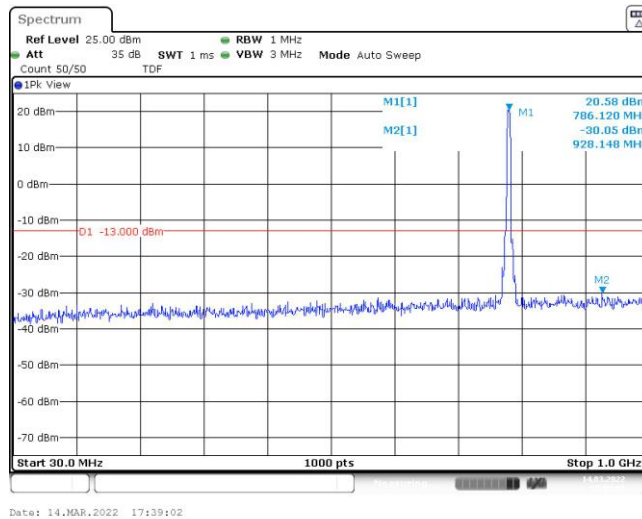

Band13-5MHz-QPSK-23255-25RB#0-Range1:30~1000MHz