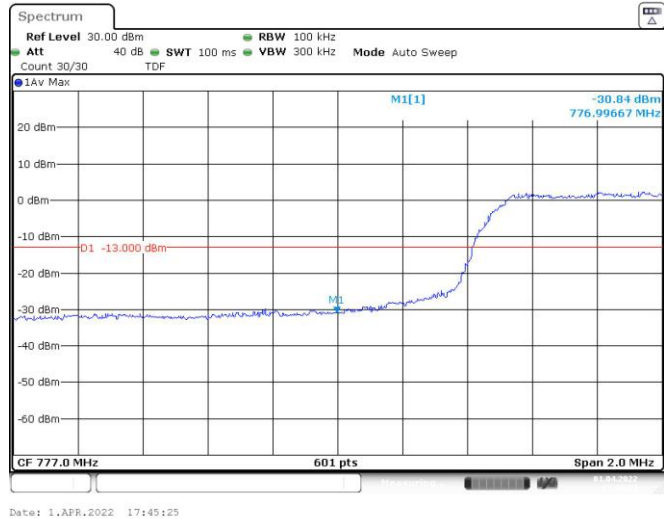

Band13-10MHz-16QAM-23230-50RB#0