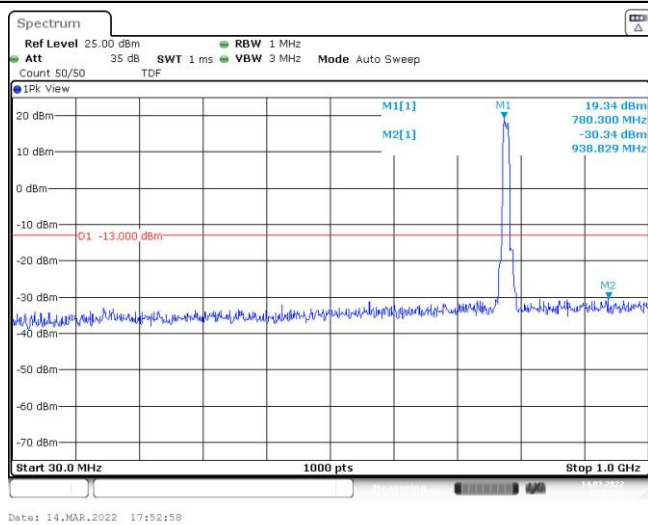

Band13-10MHz-16QAM-23230-50RB#0-Range2:1000~10000MHz