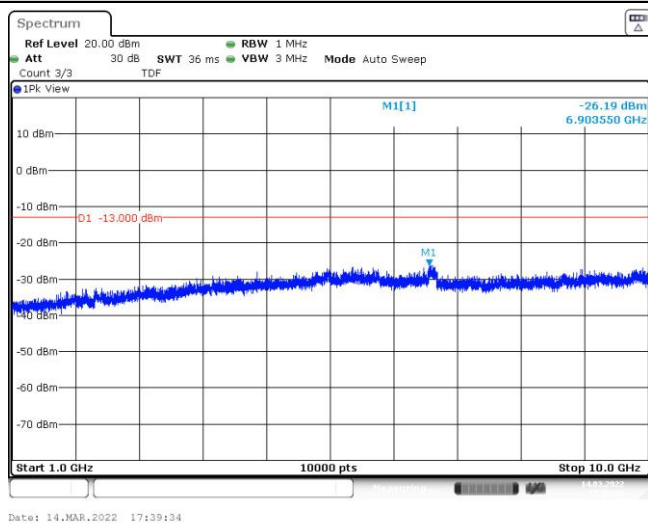

Band13-5MHz-16QAM-23205-25RB#0-Range2:1000~10000MHz

Band13-5MHz-16QAM-23230-25RB#0-Range1:30~1000MHz

Band13-5MHz-16QAM-23230-25RB#0-Range2:1000~10000MHz

Band13-5MHz-16QAM-23255-25RB#0-Range1:30~1000MHz

Band13-5MHz-16QAM-23255-25RB#0-Range2:1000~10000MHz