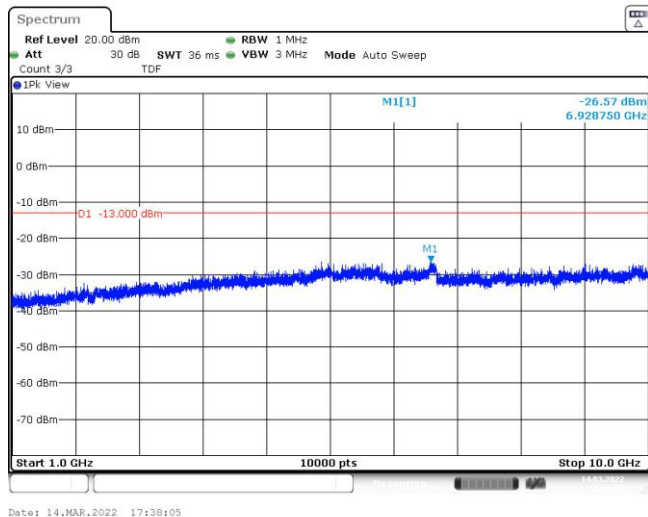

Band13-5MHz-16QAM-23230-25RB#0-Range1:30~1000MHz