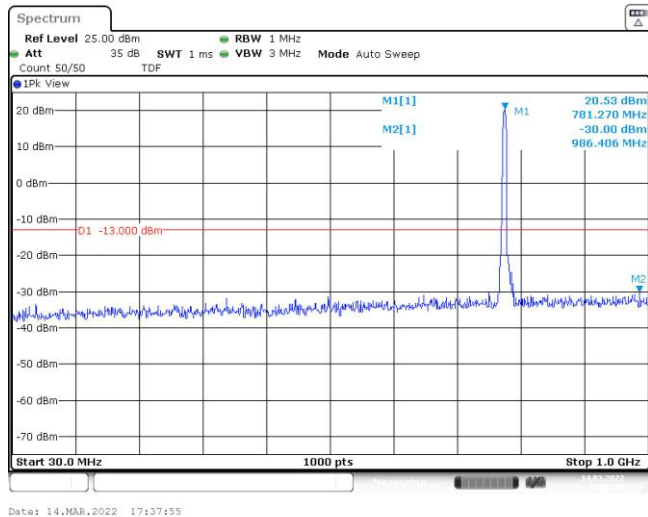

Date: 14.MAR.2022 17:38:17

Band13-5MHz-QPSK-23230-25RB#0-Range2:1000~10000MHz

Band13-5MHz-QPSK-23255-25RB#0-Range1:30~1000MHz

Band13-5MHz-QPSK-23255-25RB#0-Range2:1000~10000MHz

Band13-5MHz-16QAM-23205-25RB#0-Range1:30~1000MHz