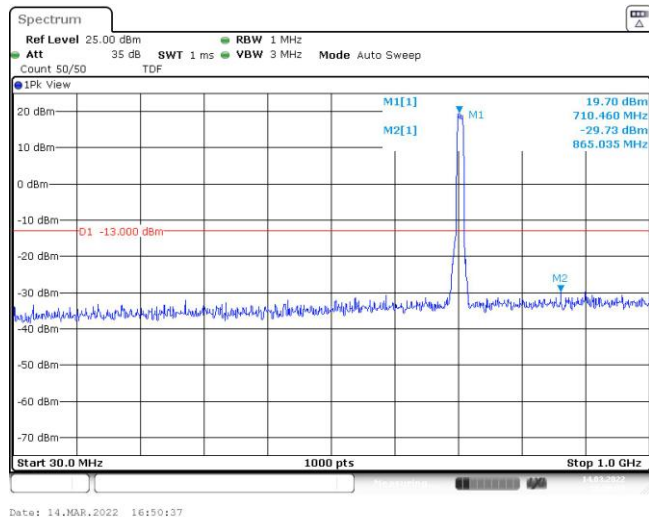

Band12-10MHz-QPSK-23130-50RB#0-Range1:30~1000MHz