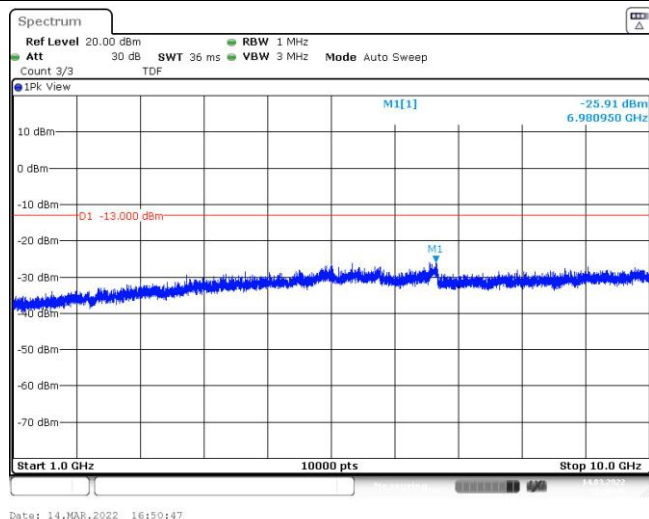

Band12-10MHz-QPSK-23130-50RB#0-Range2:1000~10000MHz