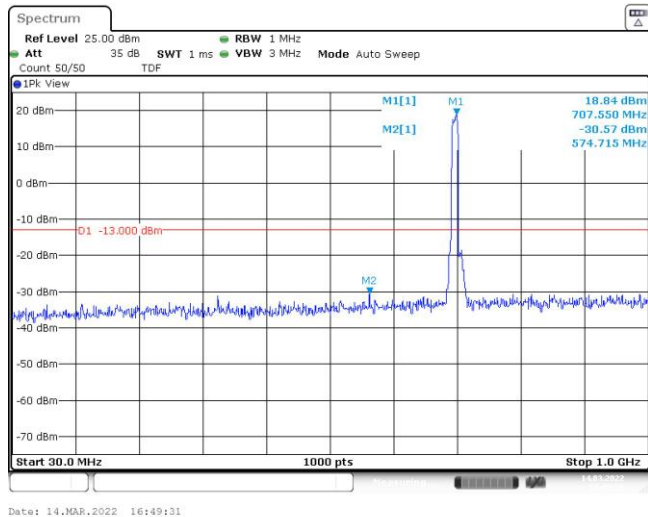

Band12-10MHz-QPSK-23095-50RB#0-Range2: 1000~10000MHz

Band12-10MHz-QPSK-23130-50RB#0-Range1:30~1000MHz

Band12-10MHz-QPSK-23130-50RB#0-Range2:1000~10000MHz

Band12-10MHz-16QAM-23060-50RB#0-Range1:30~1000MHz