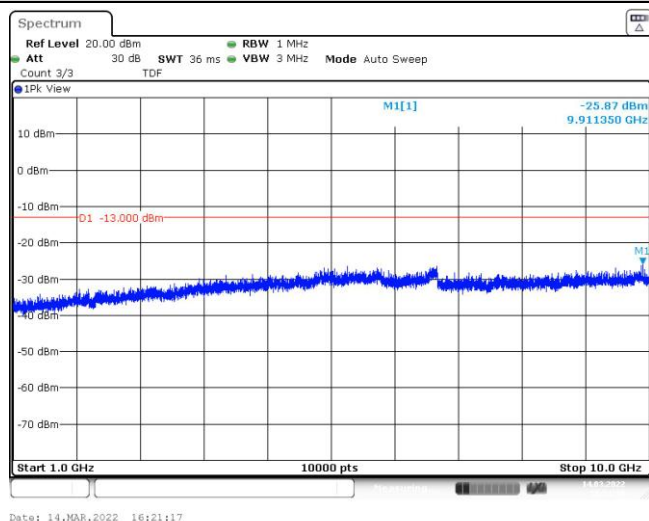

Band12-3MHz-QPSK-23165-15RB#0-Range2:1000~10000MHz