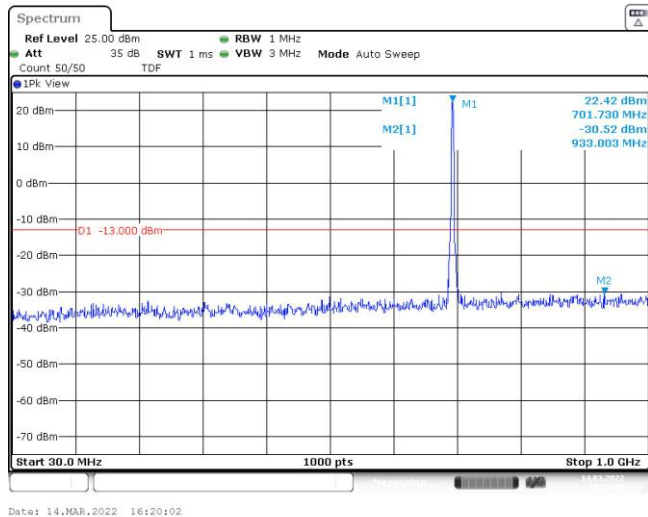

Band12-3MHz-QPSK-23095-15RB#0-Range2:1000~10000MHz

Band12-3MHz-QPSK-23165-15RB#0-Range1:30~1000MHz

Band12-3MHz-QPSK-23165-15RB#0-Range2:1000~10000MHz

Band12-3MHz-16QAM-23025-15RB#0-Range1:30~1000MHz

Band12-3MHz-16QAM-23025-15RB#0-Range2:1000~10000MHz