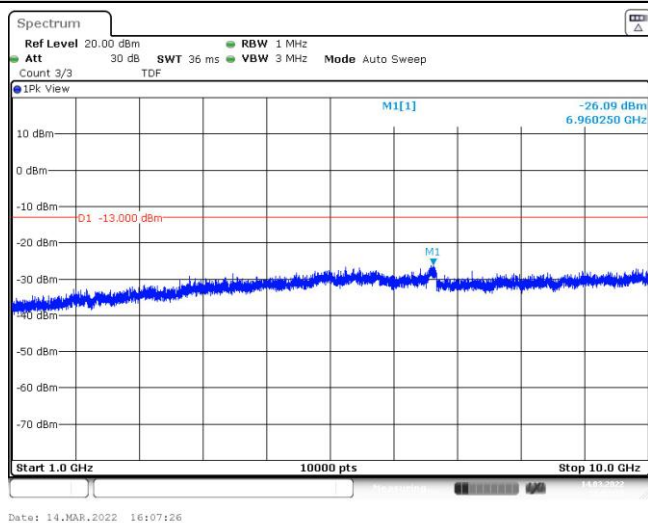

Band12-1.4MHz-16QAM-23173-6RB#0-Range1:30~1000MHz

Band12-1.4MHz-16QAM-23173-6RB#0-Range2:1000~10000MHz

Band12-3MHz-QPSK-23025-15RB#0-Range1:30~1000MHz

Band12-3MHz-QPSK-23025-15RB#0-Range2:1000~10000MHz

Band12-3MHz-QPSK-23095-15RB#0-Range1:30~1000MHz