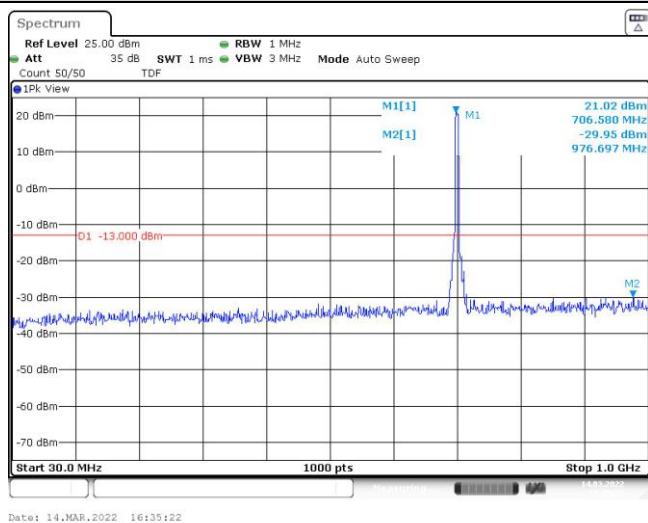

Band12-5MHz-QPSK-23095-25RB#0-Range1:30~1000MHz