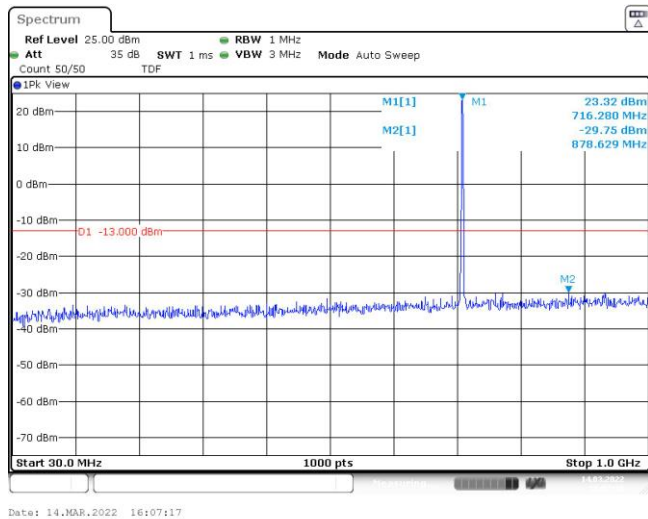

Band12-1.4MHz-16QAM-23173-6RB#0-Range1:30~1000MHz

Band12-1.4MHz-16QAM-23173-6RB#0-Range2:1000~10000MHz

Band12-3MHz-QPSK-23025-15RB#0-Range1:30~1000MHz

Band12-3MHz-QPSK-23025-15RB#0-Range2:1000~10000MHz

Band12-3MHz-QPSK-23095-15RB#0-Range1:30~1000MHz