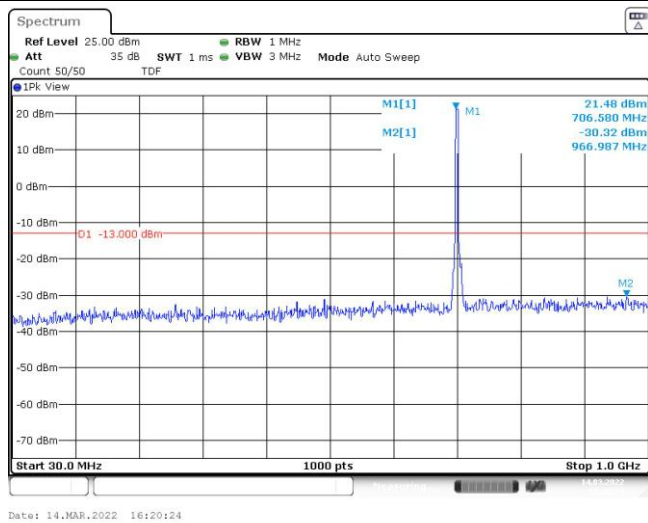

Band12-1.4MHz-16QAM-23173-6RB#0-Range1:30~1000MHz

Band12-1.4MHz-16QAM-23173-6RB#0-Range2:1000~10000MHz

Band12-3MHz-QPSK-23025-15RB#0-Range1:30~1000MHz

Band12-3MHz-QPSK-23025-15RB#0-Range2:1000~10000MHz

Band12-3MHz-QPSK-23095-15RB#0-Range1:30~1000MHz