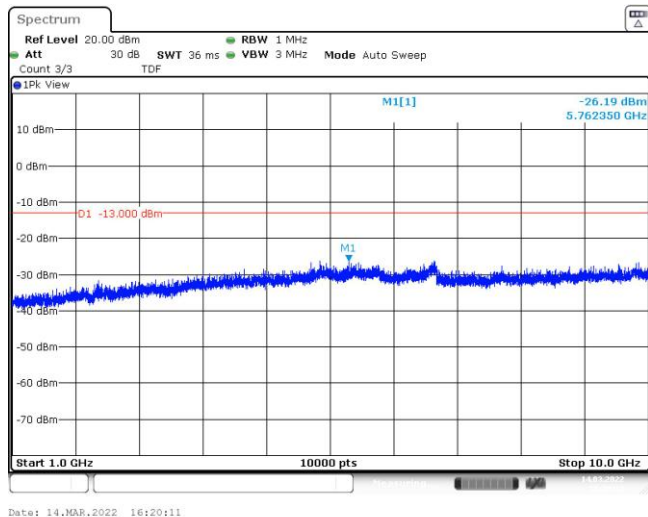

Band12-3MHz-QPSK-23095-15RB#0-Range2:1000~10000MHz

Band12-3MHz-QPSK-23165-15RB#0-Range1:30~1000MHz

Band12-3MHz-QPSK-23165-15RB#0-Range2:1000~10000MHz

Band12-3MHz-16QAM-23025-15RB#0-Range1:30~1000MHz

Band12-3MHz-16QAM-23025-15RB#0-Range2:1000~10000MHz