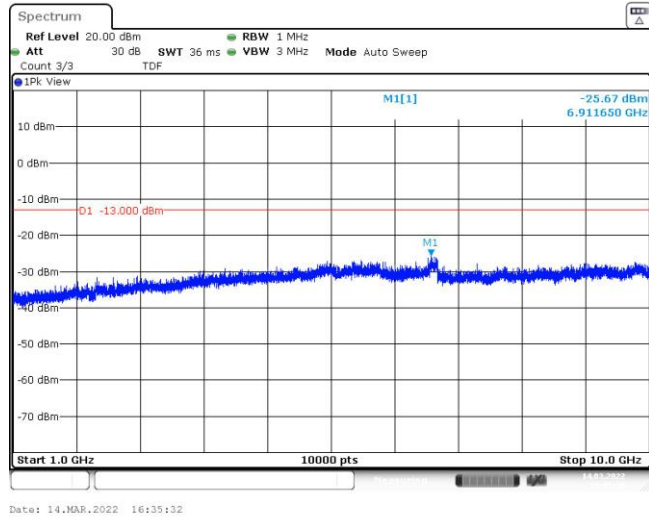

Band12-5MHz-QPSK-23095-25RB#0-Range2:1000~10000MHz