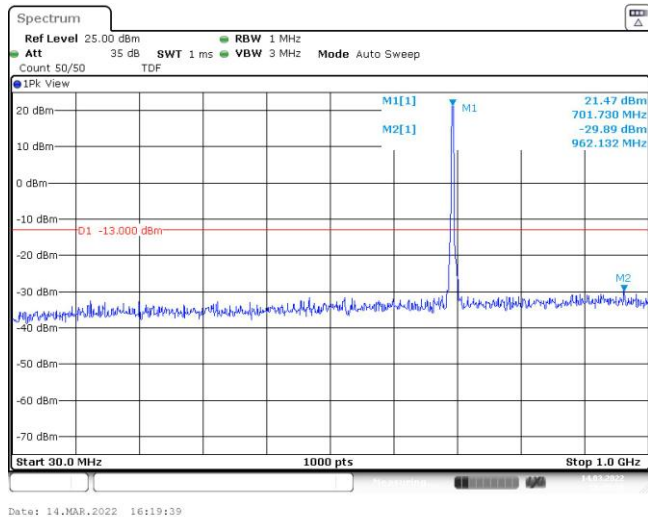

Band12-1.4MHz-16QAM-23173-6RB#0-Range1:30~1000MHz

Band12-1.4MHz-16QAM-23173-6RB#0-Range2:1000~10000MHz

Band12-3MHz-QPSK-23025-15RB#0-Range1:30~1000MHz

Band12-3MHz-QPSK-23025-15RB#0-Range2:1000~10000MHz

Band12-3MHz-QPSK-23095-15RB#0-Range1:30~1000MHz