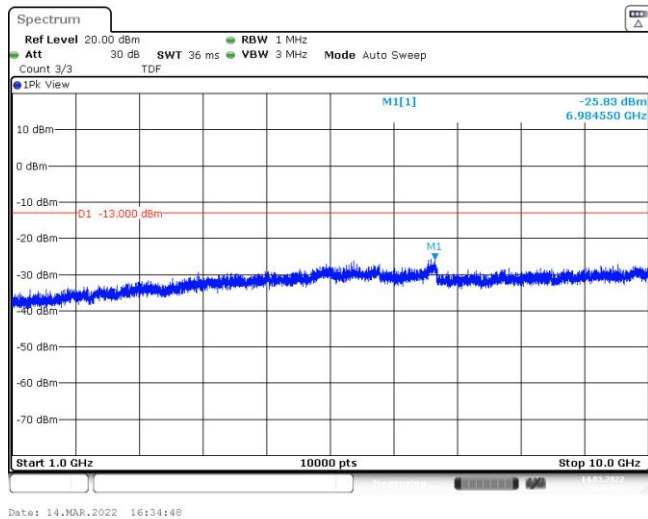

Band12-5MHz-QPSK-23035-25RB#0-Range2:1000~10000MHz