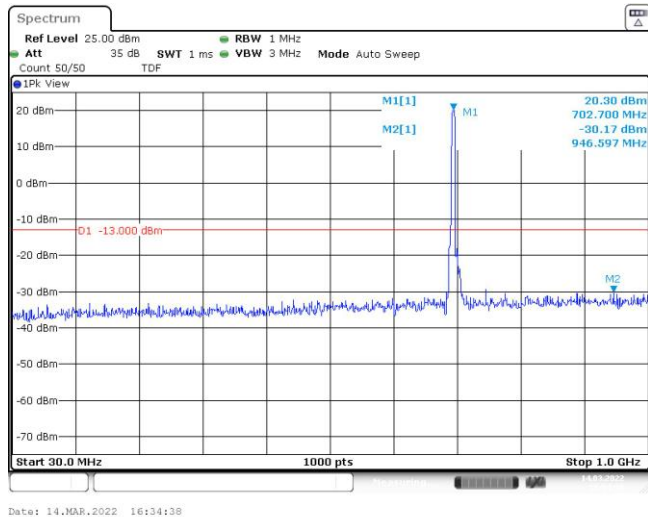

Band12-3MHz-16QAM-23095-15RB#0-Range1:30~1000MHz

Band12-3MHz-16QAM-23095-15RB#0-Range2:1000~10000MHz

Band12-3MHz-16QAM-23165-15RB#0-Range1:30~1000MHz

Band12-3MHz-16QAM-23165-15RB#0-Range2:1000~10000MHz

Band12-5MHz-QPSK-23035-25RB#0-Range1:30~1000MHz