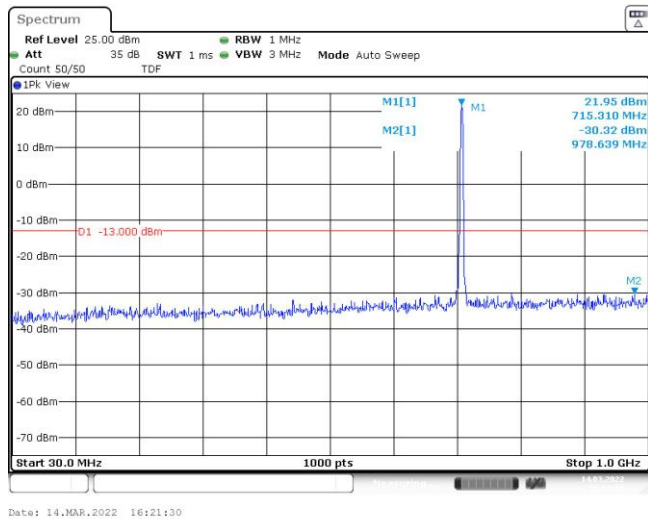

Band12-3MHz-16QAM-23165-15RB#0-Range1:30~1000MHz