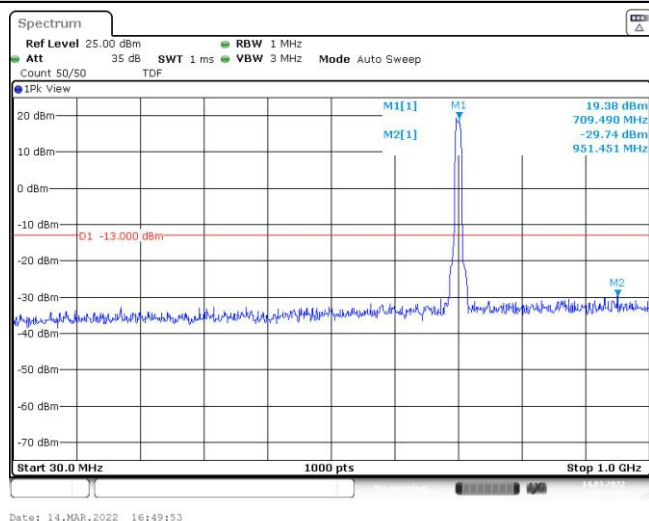

Band12-5MHz-16QAM-23155-25RB#0-Range2:1000~10000MHz

Band12-10MHz-QPSK-23060-50RB#0-Range1:30~1000MHz

Band12-10MHz-QPSK-23060-50RB#0-Range2: 1000~10000MHz

Band12-10MHz-QPSK-23095-50RB#0-Range1: 30~1000MHz