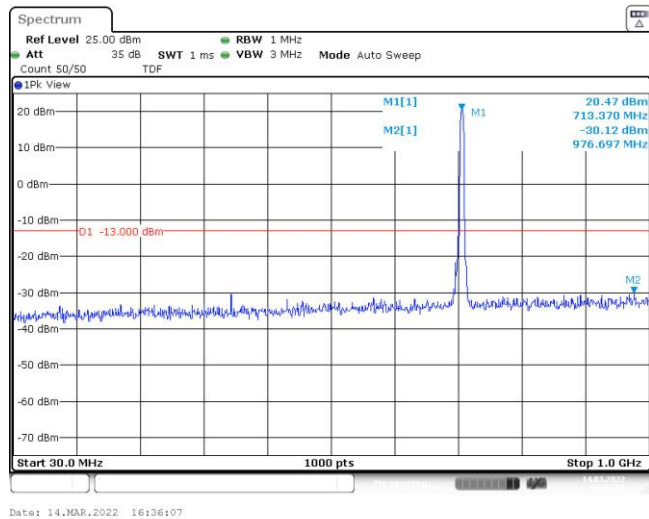

Band12-5MHz-QPSK-23035-25RB#0-Range2:1000~10000MHz

Band12-5MHz-QPSK-23095-25RB#0-Range1:30~1000MHz

Band12-5MHz-QPSK-23095-25RB#0-Range2:1000~10000MHz

Band12-5MHz-QPSK-23155-25RB#0-Range1:30~1000MHz

Band12-5MHz-QPSK-23155-25RB#0-Range2:1000~10000MHz