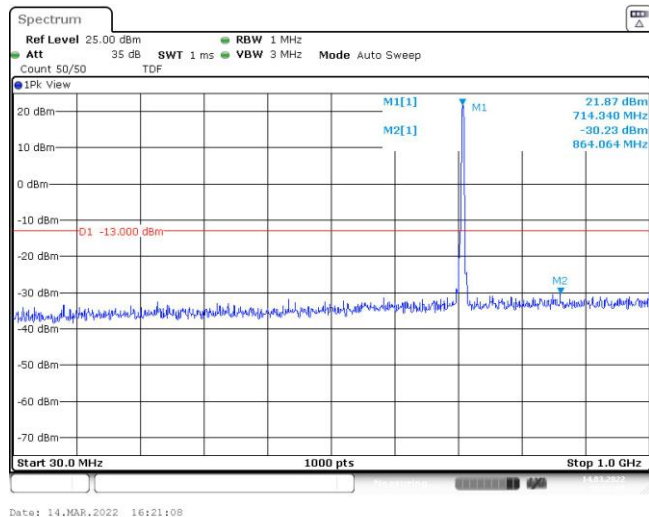

Band12-3MHz-QPSK-23165-15RB#0-Range1:30~1000MHz