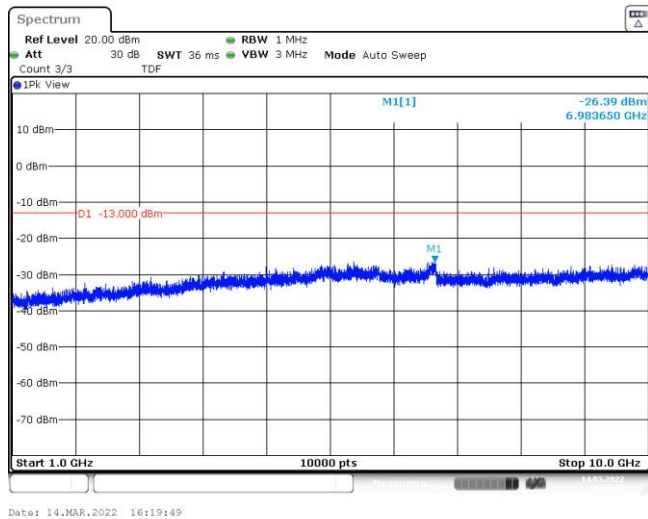

Band12-1.4MHz-16QAM-23173-6RB#0-Range1:30~1000MHz

Band12-1.4MHz-16QAM-23173-6RB#0-Range2:1000~10000MHz

Band12-3MHz-QPSK-23025-15RB#0-Range1:30~1000MHz

Band12-3MHz-QPSK-23025-15RB#0-Range2:1000~10000MHz

Band12-3MHz-QPSK-23095-15RB#0-Range1:30~1000MHz