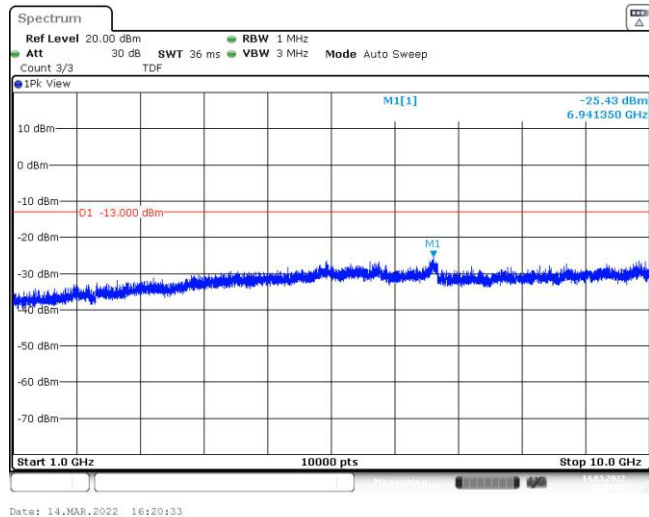

Band12-3MHz-QPSK-23095-15RB#0-Range2:1000~10000MHz