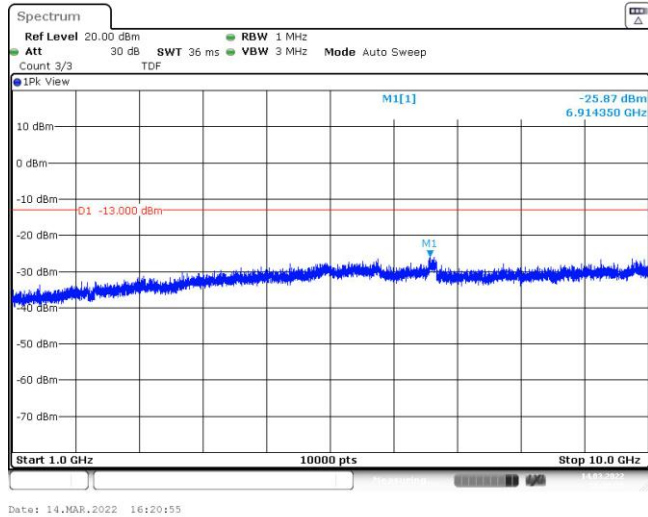

Band12-3MHz-16QAM-23095-15RB#0-Range2:1000~10000MHz