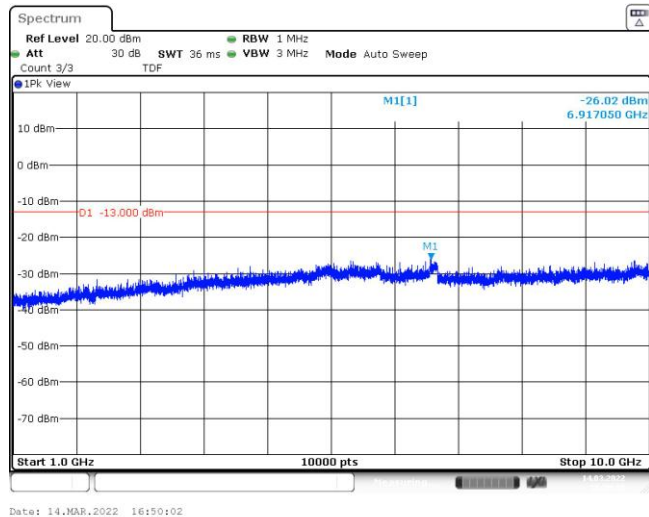

Band12-10MHz-QPSK-23095-50RB#0-Range2: 1000~10000MHz