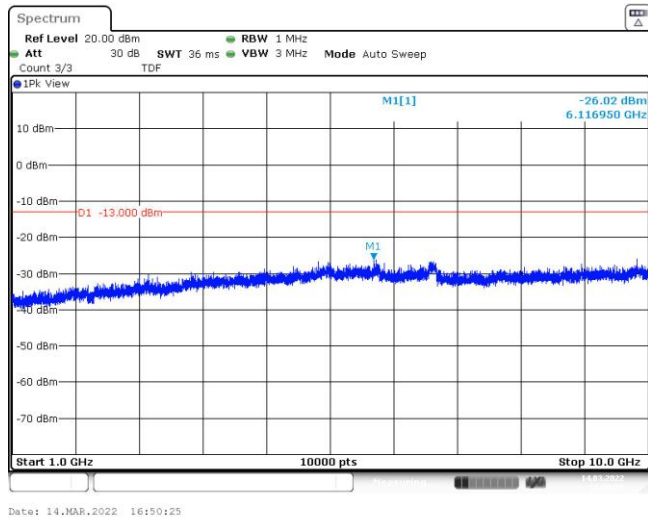

Band12-10MHz-16QAM-23095-50RB#0-Range2:1000~10000MHz