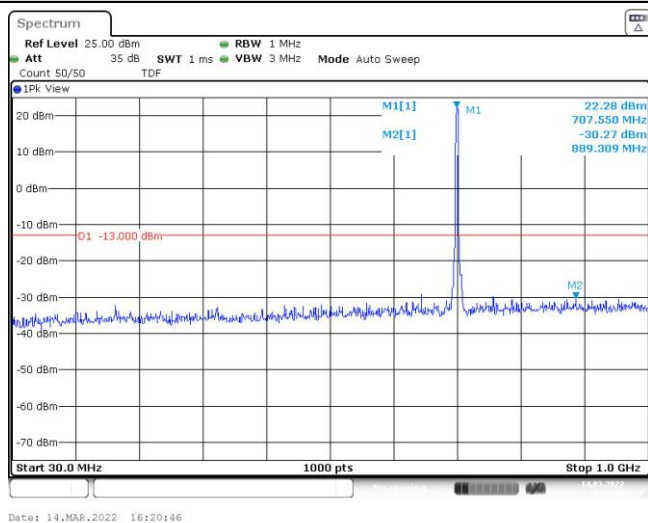

Band12-3MHz-16QAM-23095-15RB#0-Range1:30~1000MHz