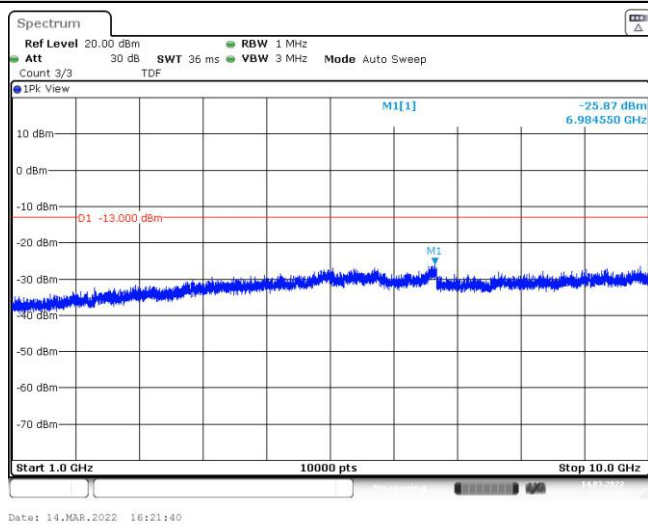

Band12-3MHz-16QAM-23095-15RB#0-Range1:30~1000MHz

Band12-3MHz-16QAM-23095-15RB#0-Range2:1000~10000MHz

Band12-3MHz-16QAM-23165-15RB#0-Range1:30~1000MHz

Band12-3MHz-16QAM-23165-15RB#0-Range2:1000~10000MHz

Band12-5MHz-QPSK-23035-25RB#0-Range1:30~1000MHz