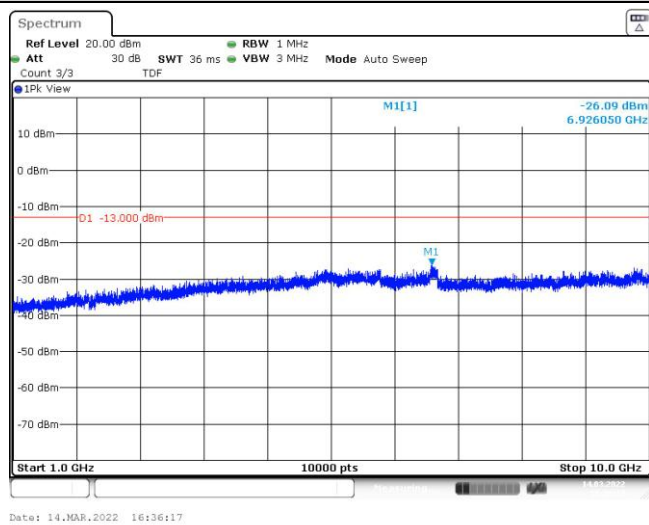

Band12-5MHz-QPSK-23035-25RB#0-Range2:1000~10000MHz

Band12-5MHz-QPSK-23095-25RB#0-Range1:30~1000MHz

Band12-5MHz-QPSK-23095-25RB#0-Range2:1000~10000MHz

Band12-5MHz-QPSK-23155-25RB#0-Range1:30~1000MHz

Band12-5MHz-QPSK-23155-25RB#0-Range2:1000~10000MHz