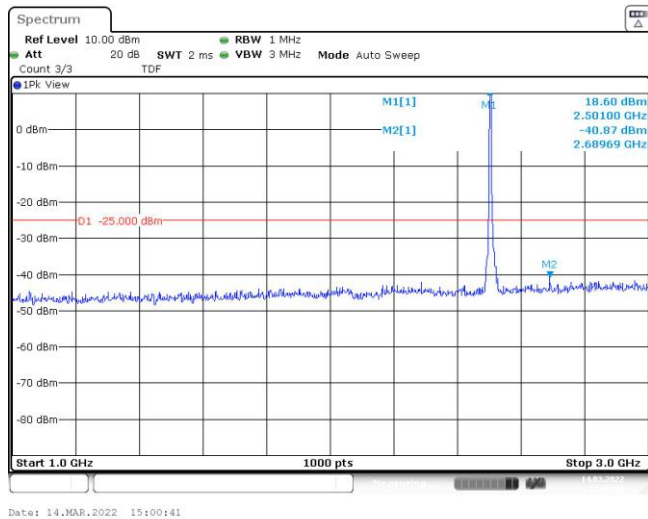

Band7-5MHz-QPSK-21425-25RB#0-Range2:1000~3000MHz

Band7-5MHz-QPSK-21425-25RB#0-Range3:3000~26500MHz

Band7-5MHz-16QAM-20775-25RB#0-Range1:30~1000MHz

Band7-5MHz-16QAM-20775-25RB#0-Range2:1000~3000MHz

Band7-5MHz-16QAM-20775-25RB#0-Range3:3000~26500MHz