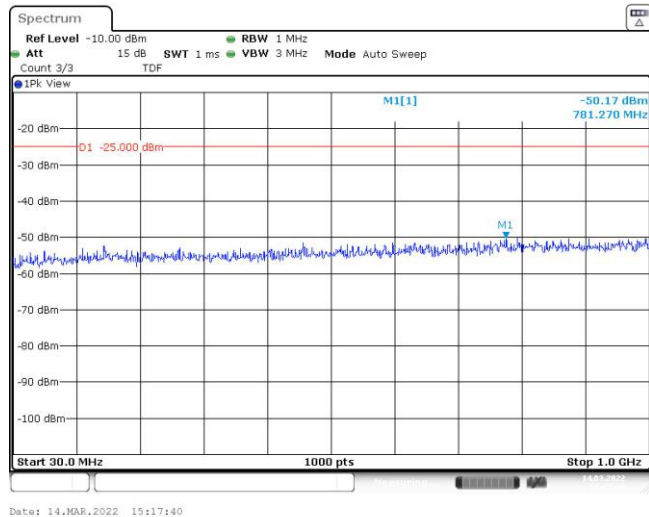

Band7-10MHz-QPSK-21400-50RB#0-Range1:30~1000MHz