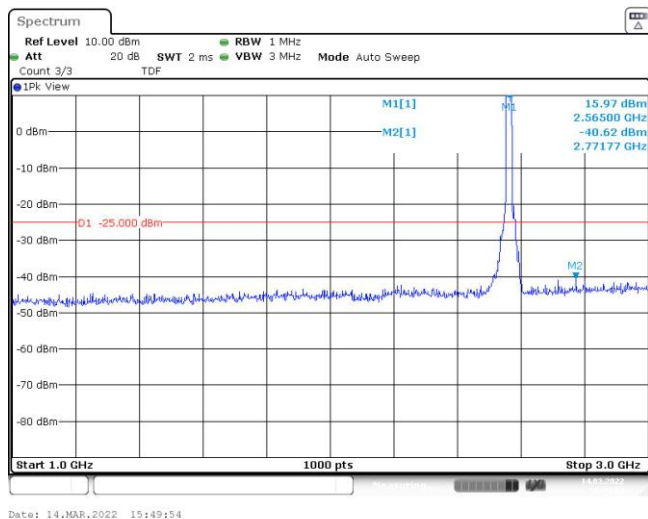

Band7-20MHz-16QAM-21350-100RB#0-Range2:1000~3000MHz