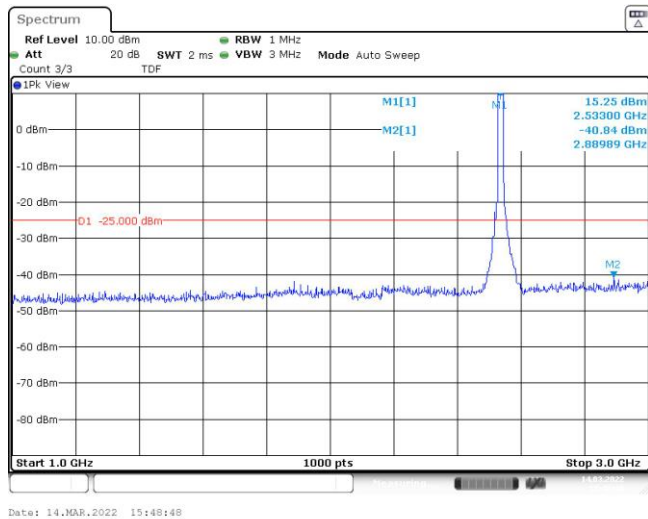

Band7-20MHz-16QAM-21100-100RB#0-Range2:1000~3000MHz