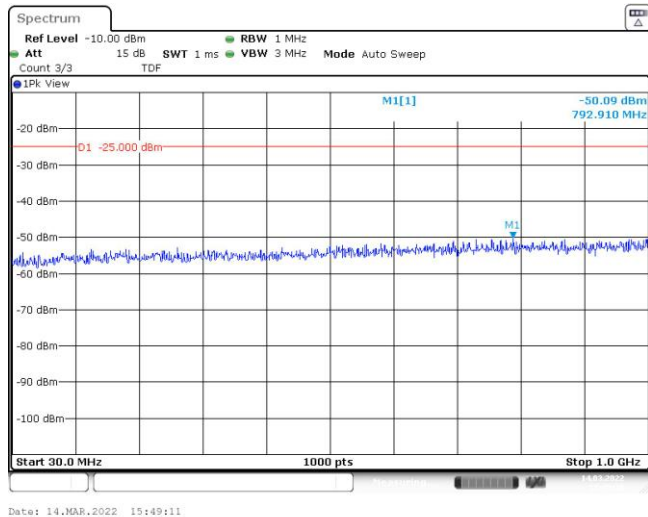

Band7-20MHz-QPSK-21350-100RB#0-Range1:30~1000MHz