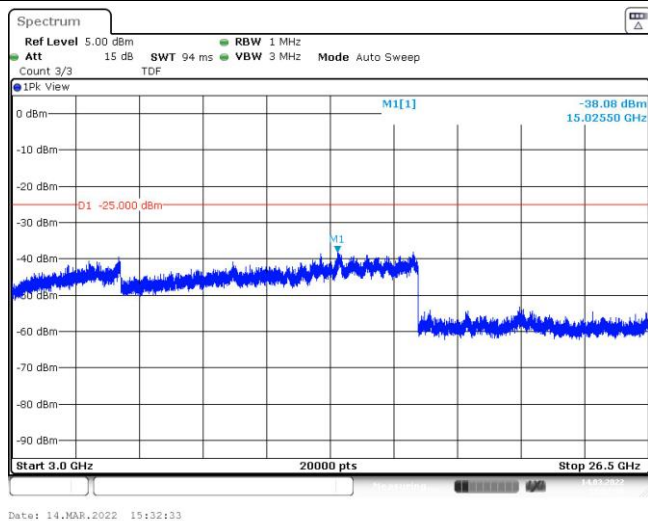

Band7-15MHz-QPSK-21100-75RB#0-Range3:3000~26500MHz