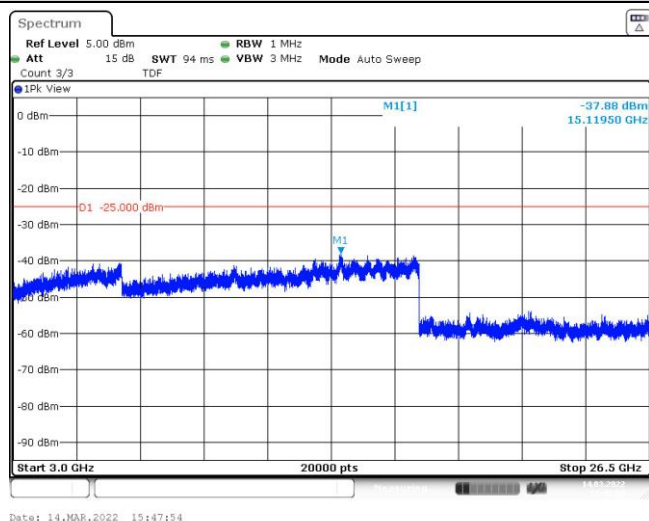

Band7-20MHz-16QAM-20850-100RB#0-Range3:3000~26500MHz