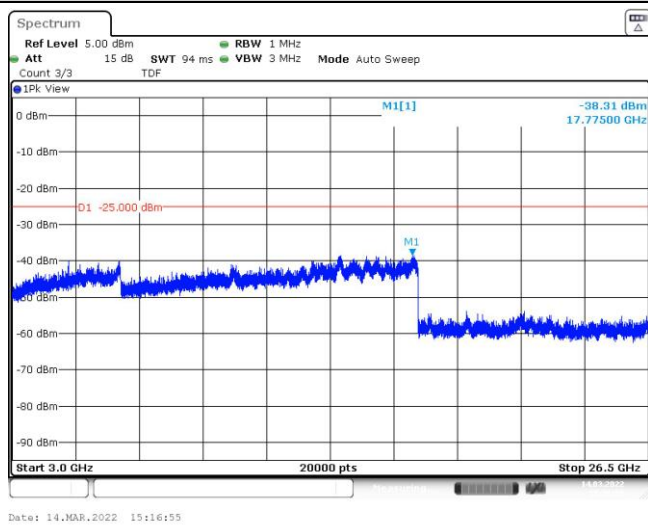

Band7-10MHz-QPSK-21100-50RB#0-Range3:3000~26500MHz