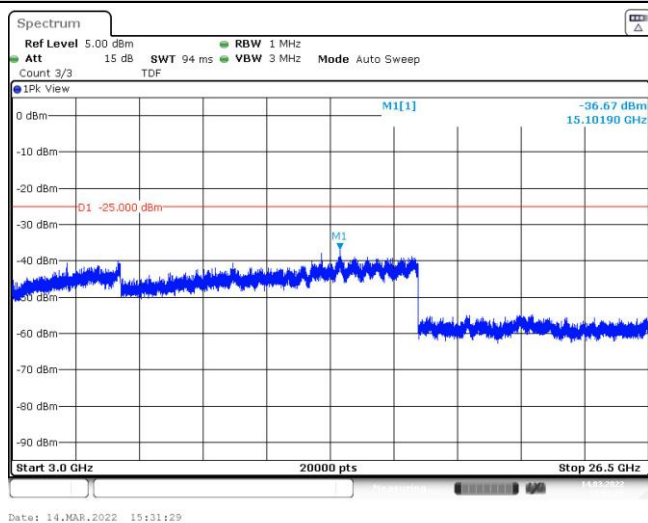

Band7-15MHz-QPSK-20825-75RB#0-Range3:3000~26500MHz

Band7-15MHz-QPSK-21100-75RB#0-Range1:30~1000MHz