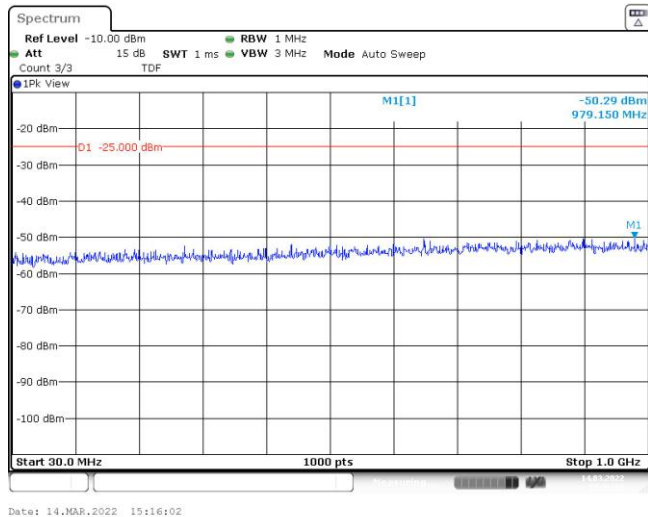

Band7-10MHz-16QAM-20800-50RB#0-Range1:30~1000MHz