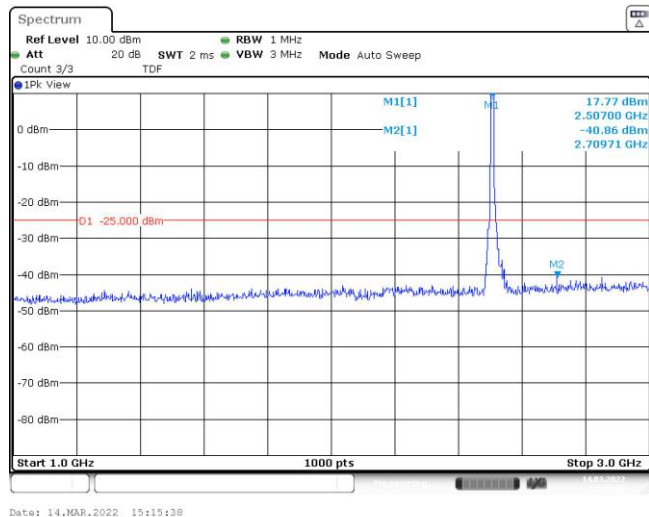

Band7-10MHz-QPSK-20800-50RB#0-Range2:1000~3000MHz