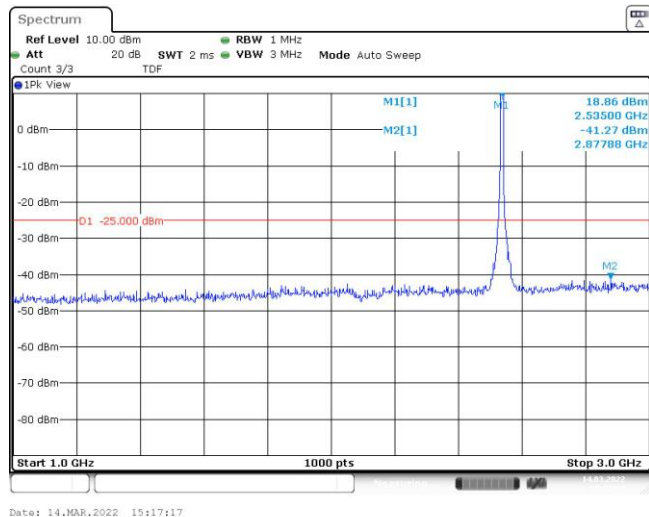

Band7-10MHz-16QAM-20800-50RB#0-Range1:30~1000MHz

Band7-10MHz-16QAM-20800-50RB#0-Range2:1000~3000MHz

Band7-10MHz-16QAM-20800-50RB#0-Range3:3000~26500MHz

Band7-10MHz-16QAM-21100-50RB#0-Range1:30~1000MHz

Band7-10MHz-16QAM-21100-50RB#0-Range2:1000~3000MHz