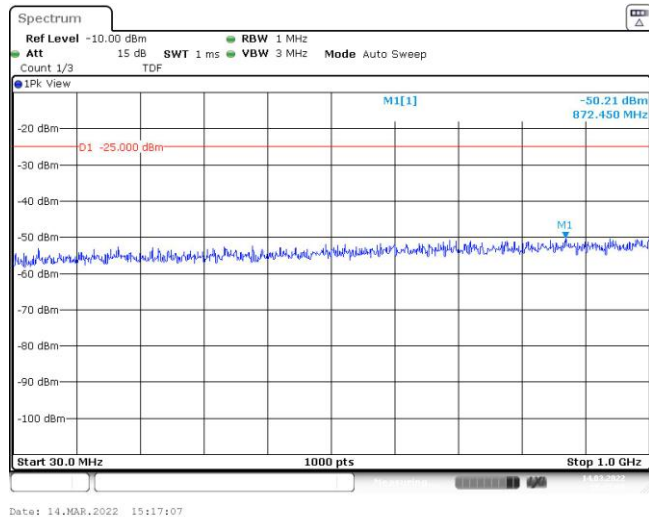

Band7-10MHz-16QAM-20800-50RB#0-Range1:30~1000MHz

Band7-10MHz-16QAM-20800-50RB#0-Range2:1000~3000MHz

Band7-10MHz-16QAM-20800-50RB#0-Range3:3000~26500MHz

Band7-10MHz-16QAM-21100-50RB#0-Range1:30~1000MHz

Band7-10MHz-16QAM-21100-50RB#0-Range2:1000~3000MHz