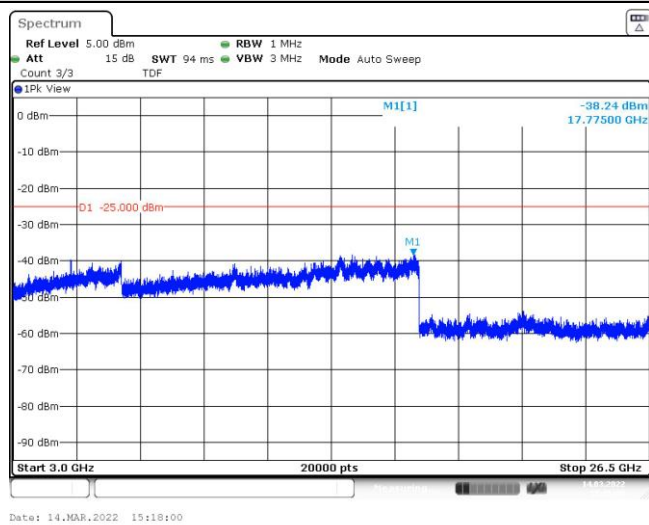

Band7-10MHz-QPSK-21100-50RB#0-Range2:1000~3000MHz

Band7-10MHz-QPSK-21100-50RB#0-Range3:3000~26500MHz

Band7-10MHz-QPSK-21400-50RB#0-Range1:30~1000MHz

Band7-10MHz-QPSK-21400-50RB#0-Range2:1000~3000MHz

Band7-10MHz-QPSK-21400-50RB#0-Range3:3000~26500MHz