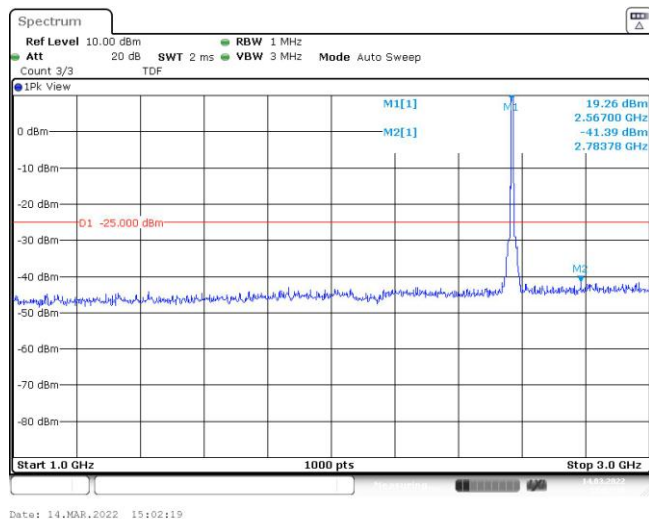

Band7-5MHz-QPSK-21425-25RB#0-Range2:1000~3000MHz

Band7-5MHz-QPSK-21425-25RB#0-Range3:3000~26500MHz

Band7-5MHz-16QAM-20775-25RB#0-Range1:30~1000MHz

Band7-5MHz-16QAM-20775-25RB#0-Range2:1000~3000MHz

Band7-5MHz-16QAM-20775-25RB#0-Range3:3000~26500MHz