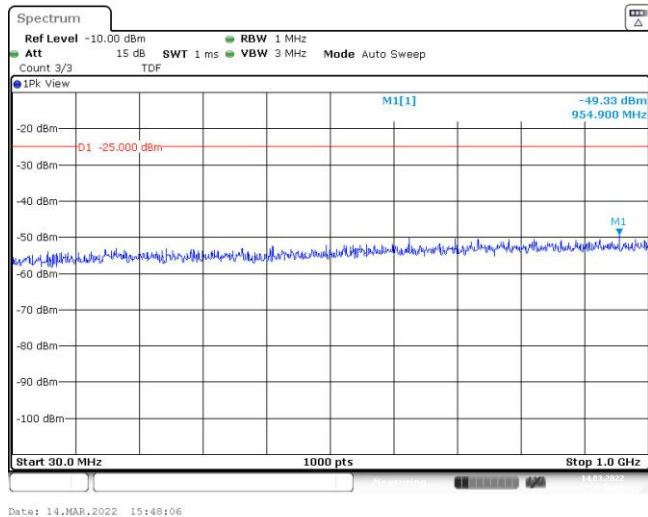

Band7-20MHz-QPSK-21100-100RB#0-Range1:30~1000MHz