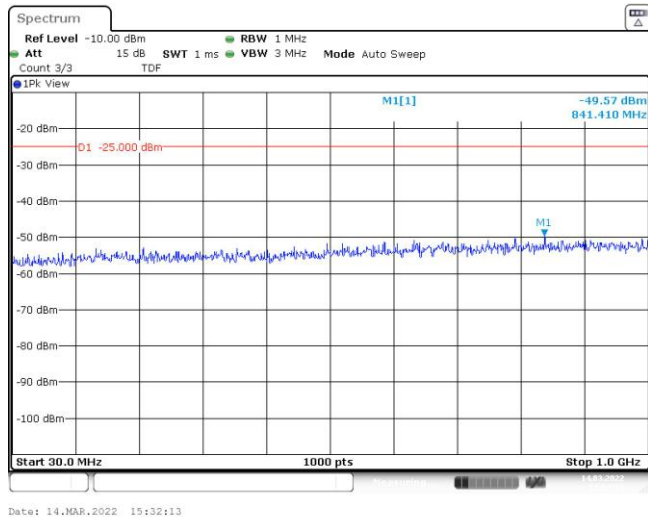

Band7-15MHz-QPSK-20825-75RB#0-Range1:30~1000MHz

Band7-15MHz-QPSK-20825-75RB#0-Range2:1000~3000MHz

Band7-15MHz-QPSK-20825-75RB#0-Range3:3000~26500MHz

Band7-15MHz-QPSK-21100-75RB#0-Range1:30~1000MHz

Band7-15MHz-QPSK-21100-75RB#0-Range2:1000~3000MHz