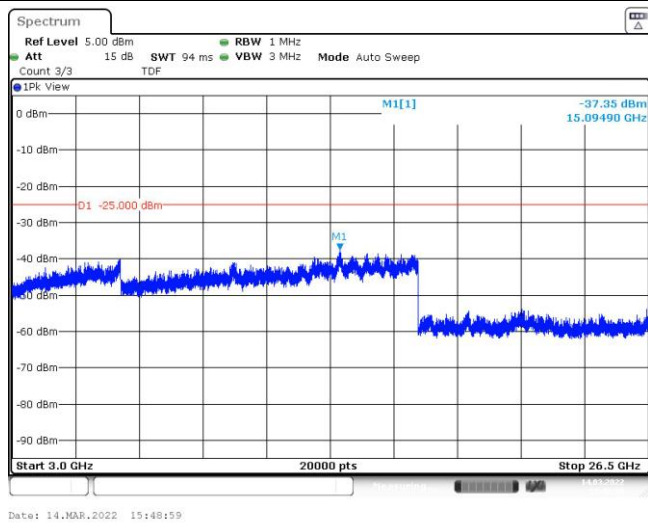

Band7-20MHz-16QAM-20850-100RB#0-Range3:3000~26500MHz

Band7-20MHz-16QAM-21100-100RB#0-Range1:30~1000MHz

Band7-20MHz-16QAM-21100-100RB#0-Range2:1000~3000MHz

Band7-20MHz-16QAM-21100-100RB#0-Range3:3000~26500MHz