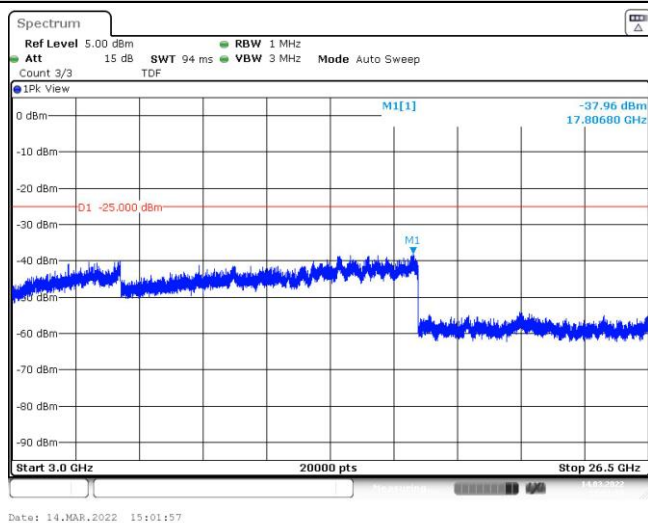

Band7-5MHz-16QAM-21100-25RB#0-Range3:3000~26500MHz