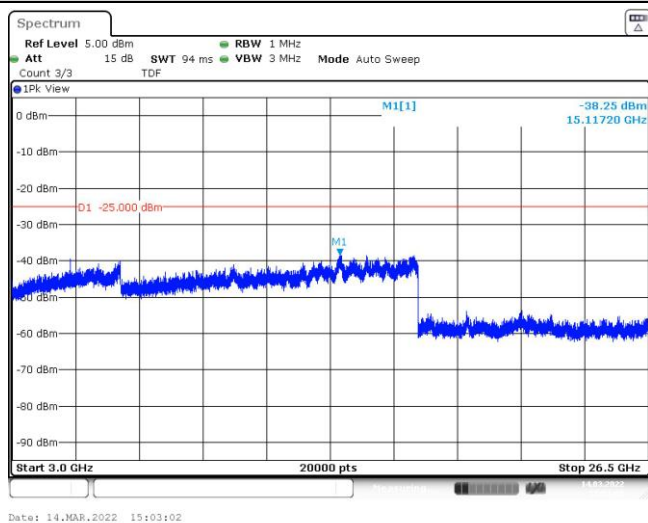

Band7-5MHz-16QAM-21425-25RB#0-Range3:3000~26500MHz

Band7-10MHz-QPSK-20800-50RB#0-Range1:30~1000MHz