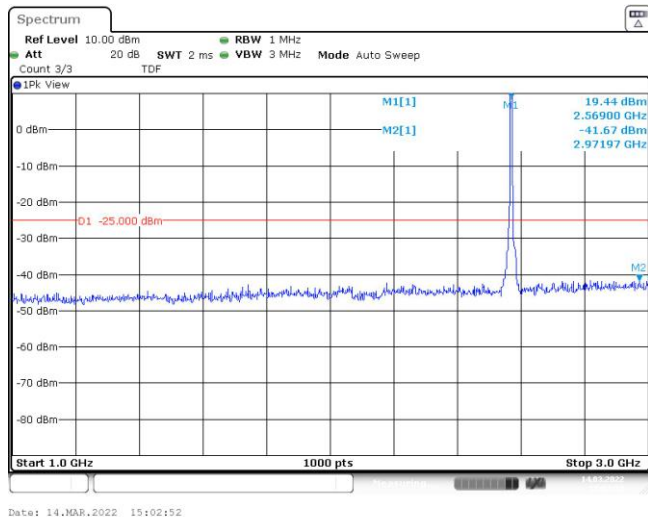

Band7-5MHz-16QAM-21100-25RB#0-Range1:30~1000MHz

Band7-5MHz-16QAM-21100-25RB#0-Range2:1000~3000MHz

Band7-5MHz-16QAM-21100-25RB#0-Range3:3000~26500MHz

Band7-5MHz-16QAM-21425-25RB#0-Range1:30~1000MHz

Band7-5MHz-16QAM-21425-25RB#0-Range2:1000~3000MHz