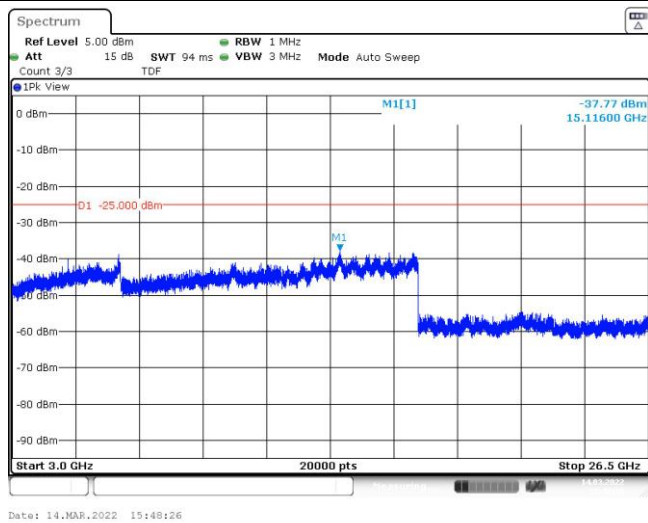

Band7-20MHz-QPSK-20850-100RB#0-Range3:3000~26500MHz

Band7-20MHz-QPSK-21100-100RB#0-Range1:30~1000MHz

Band7-20MHz-QPSK-21100-100RB#0-Range2:1000~3000MHz

Band7-20MHz-QPSK-21100-100RB#0-Range3:3000~26500MHz