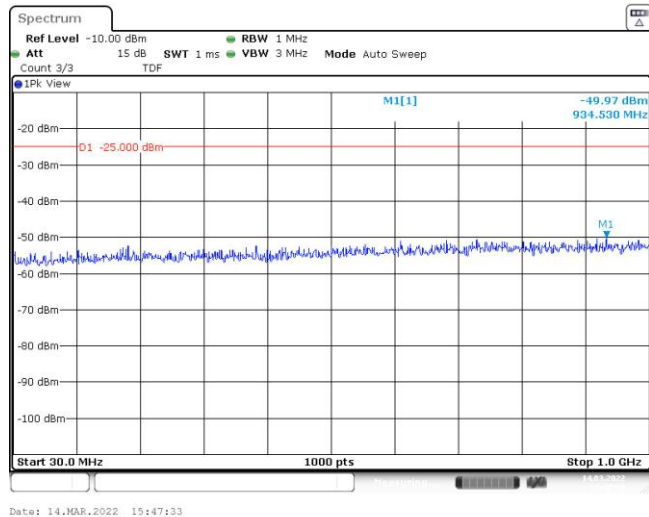

Band7-20MHz-QPSK-21350-100RB#0-Range1:30~1000MHz

Band7-20MHz-QPSK-21350-100RB#0-Range2:1000~3000MHz

Band7-20MHz-QPSK-21350-100RB#0-Range3:3000~26500MHz

Band7-20MHz-16QAM-20850-100RB#0-Range1:30~1000MHz

Band7-20MHz-16QAM-20850-100RB#0-Range2:1000~3000MHz