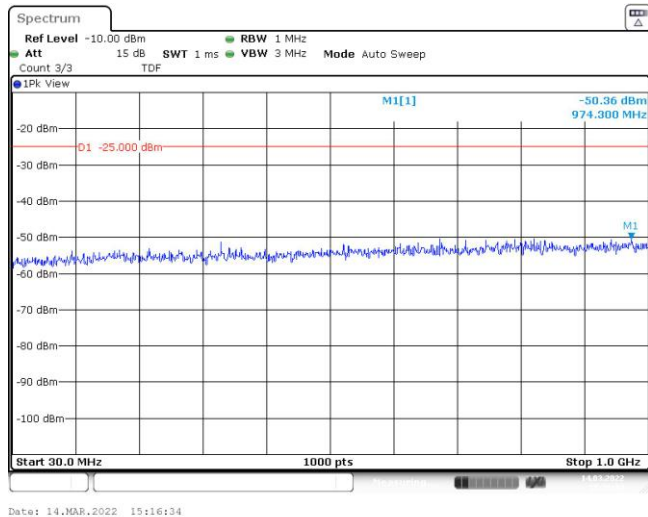

Band7-5MHz-16QAM-21425-25RB#0-Range3:3000~26500MHz

Band7-10MHz-QPSK-20800-50RB#0-Range1:30~1000MHz

Band7-10MHz-QPSK-20800-50RB#0-Range2:1000~3000MHz

Band7-10MHz-QPSK-20800-50RB#0-Range3:3000~26500MHz

Band7-10MHz-QPSK-21100-50RB#0-Range1:30~1000MHz