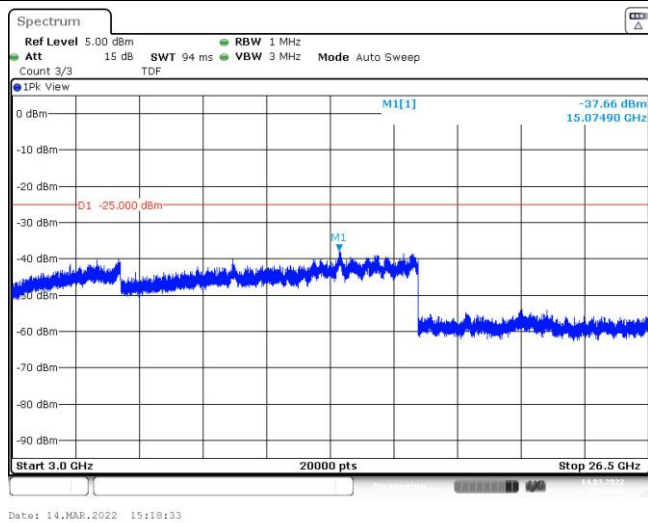

Band7-10MHz-16QAM-21100-50RB#0-Range3:3000~26500MHz

Band7-10MHz-16QAM-21400-50RB#0-Range1:30~1000MHz

Band7-10MHz-16QAM-21400-50RB#0-Range2:1000~3000MHz

Band7-10MHz-16QAM-21400-50RB#0-Range3:3000~26500MHz