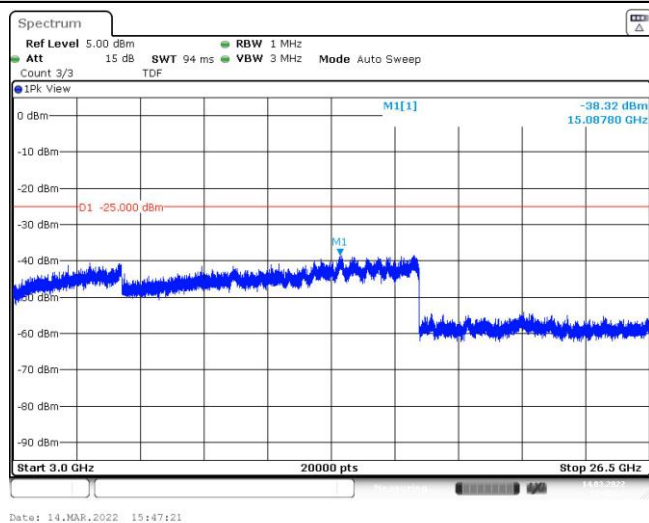

Band7-20MHz-QPSK-20850-100RB#0-Range3:3000~26500MHz