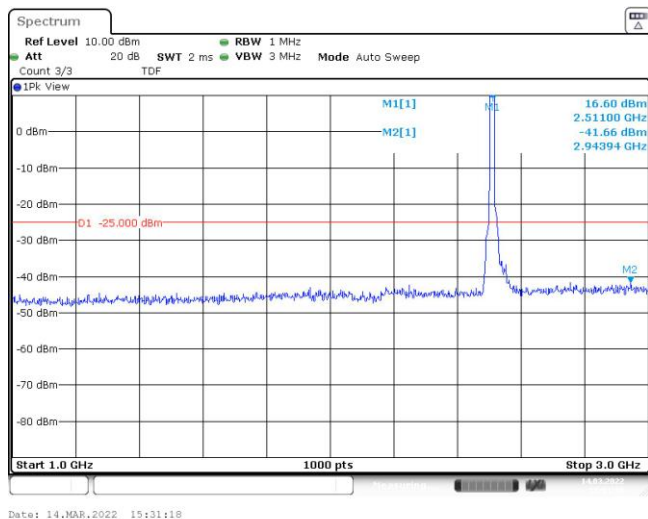

Band7-15MHz-QPSK-20825-75RB#0-Range2:1000~3000MHz