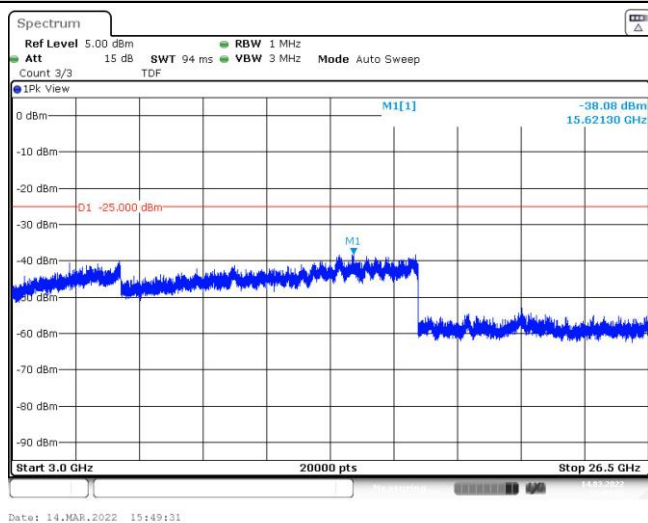

Band7-20MHz-QPSK-21350-100RB#0-Range3:3000~26500MHz

Band7-20MHz-16QAM-20850-100RB#0-Range1:30~1000MHz