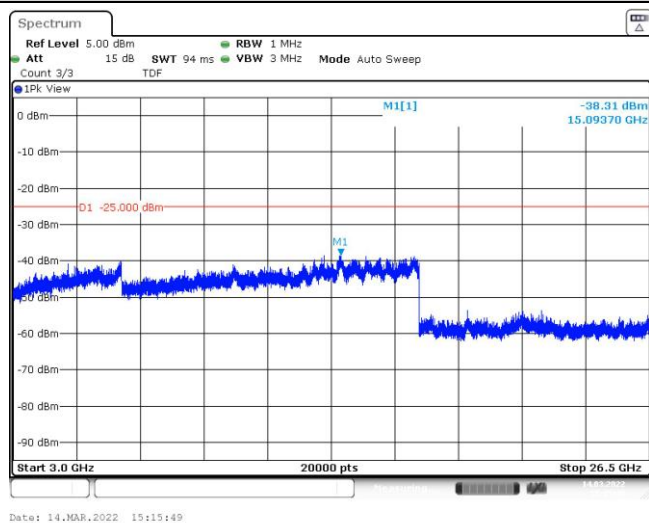

Band7-5MHz-16QAM-21425-25RB#0-Range3:3000~26500MHz

Band7-10MHz-QPSK-20800-50RB#0-Range1:30~1000MHz

Band7-10MHz-QPSK-20800-50RB#0-Range2:1000~3000MHz

Band7-10MHz-QPSK-20800-50RB#0-Range3:3000~26500MHz

Band7-10MHz-QPSK-21100-50RB#0-Range1:30~1000MHz