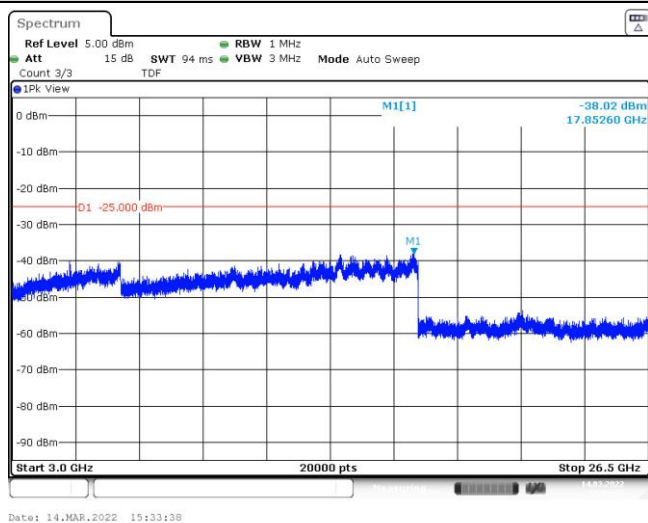

Band7-15MHz-QPSK-21100-75RB#0-Range3:3000~26500MHz

Band7-15MHz-QPSK-21375-75RB#0-Range1:30~1000MHz

Band7-15MHz-QPSK-21375-75RB#0-Range2:1000~3000MHz

Band7-15MHz-QPSK-21375-75RB#0-Range3:3000~26500MHz

Band7-15MHz-16QAM-20825-75RB#0-Range1:30~1000MHz