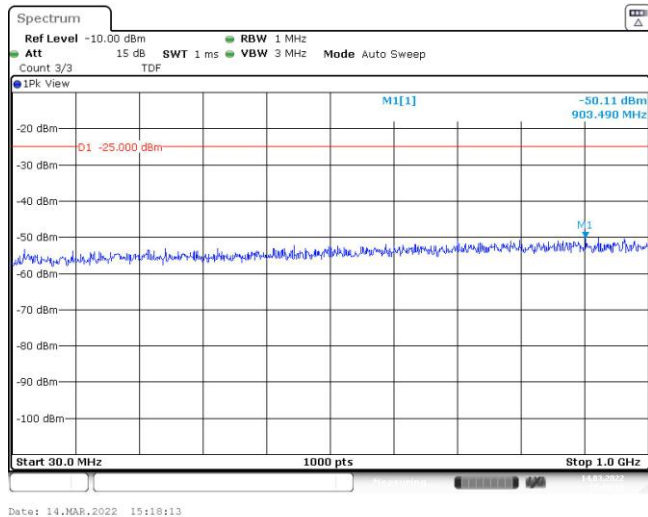

Band7-10MHz-16QAM-21400-50RB#0-Range2:1000~3000MHz

Band7-10MHz-16QAM-21400-50RB#0-Range3:3000~26500MHz

Band7-15MHz-QPSK-20825-75RB#0-Range1:30~1000MHz