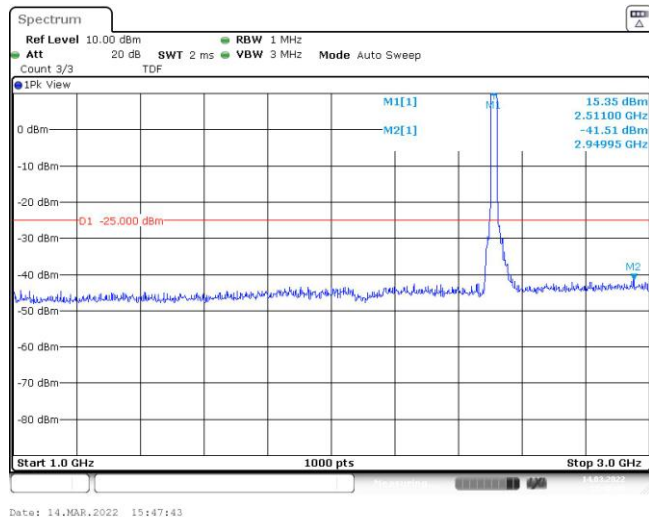

Band7-20MHz-16QAM-20850-100RB#0-Range3:3000~26500MHz

Band7-20MHz-16QAM-21100-100RB#0-Range1:30~1000MHz

Band7-20MHz-16QAM-21100-100RB#0-Range2:1000~3000MHz

Band7-20MHz-16QAM-21100-100RB#0-Range3:3000~26500MHz