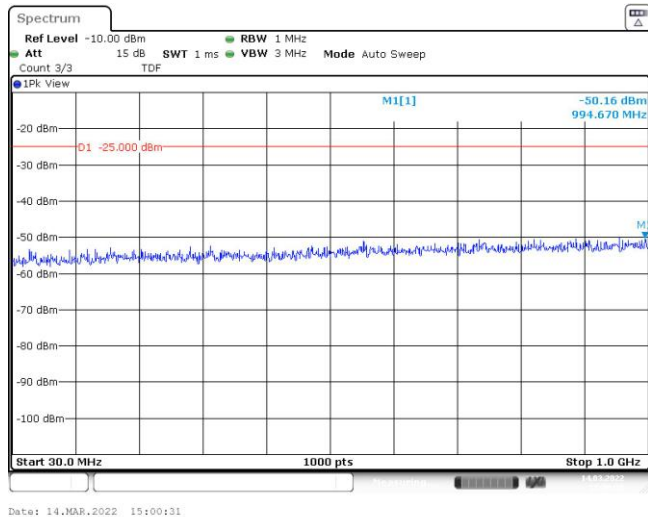

Band7-5MHz-QPSK-21425-25RB#0-Range2:1000~3000MHz

Band7-5MHz-QPSK-21425-25RB#0-Range3:3000~26500MHz

Band7-5MHz-16QAM-20775-25RB#0-Range1:30~1000MHz

Band7-5MHz-16QAM-20775-25RB#0-Range2:1000~3000MHz

Band7-5MHz-16QAM-20775-25RB#0-Range3:3000~26500MHz