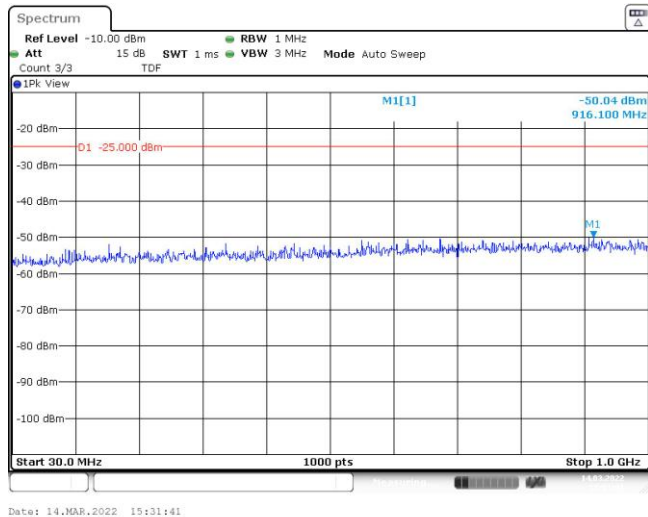

Band7-15MHz-QPSK-21100-75RB#0-Range3:3000~26500MHz

Band7-15MHz-QPSK-21375-75RB#0-Range1:30~1000MHz

Band7-15MHz-QPSK-21375-75RB#0-Range2:1000~3000MHz

Band7-15MHz-QPSK-21375-75RB#0-Range3:3000~26500MHz

Band7-15MHz-16QAM-20825-75RB#0-Range1:30~1000MHz