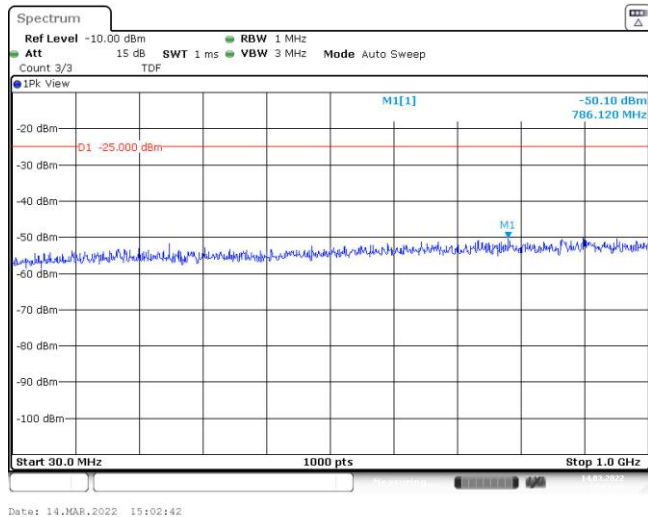

Band7-5MHz-16QAM-21100-25RB#0-Range1:30~1000MHz

Band7-5MHz-16QAM-21100-25RB#0-Range2:1000~3000MHz

Band7-5MHz-16QAM-21100-25RB#0-Range3:3000~26500MHz

Band7-5MHz-16QAM-21425-25RB#0-Range1:30~1000MHz

Band7-5MHz-16QAM-21425-25RB#0-Range2:1000~3000MHz