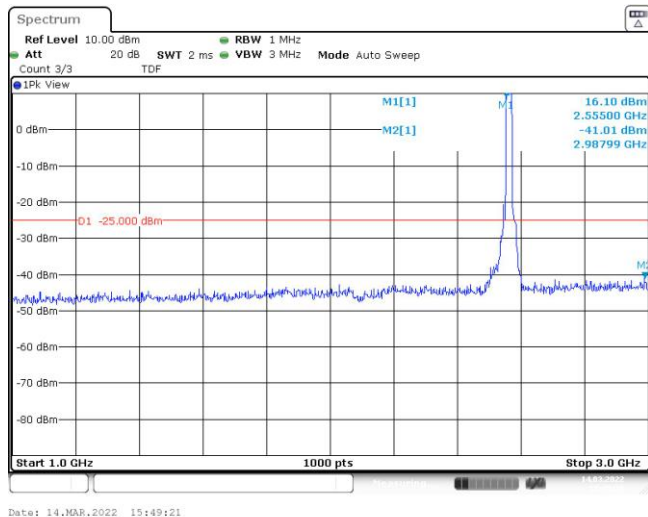

Band7-20MHz-QPSK-21350-100RB#0-Range2:1000~3000MHz