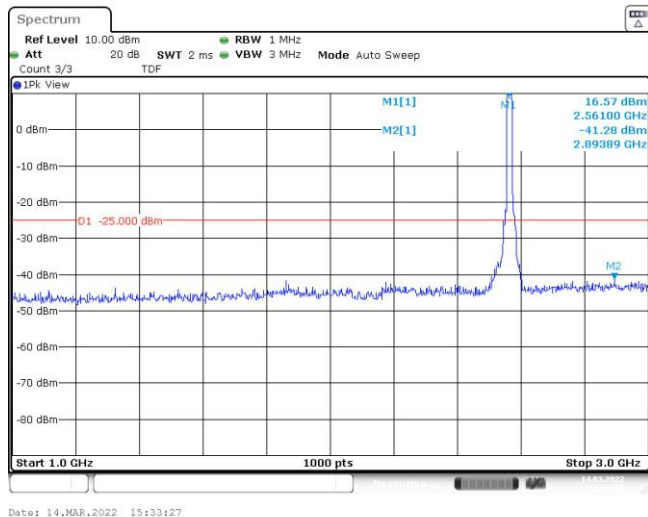

Band7-15MHz-QPSK-21375-75RB#0-Range2:1000~3000MHz