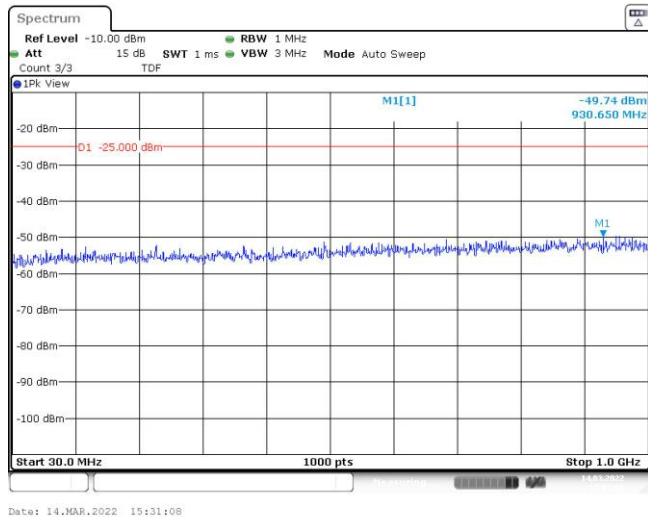

Band7-15MHz-QPSK-20825-75RB#0-Range2:1000~3000MHz

Band7-15MHz-QPSK-20825-75RB#0-Range3:3000~26500MHz

Band7-15MHz-QPSK-21100-75RB#0-Range1:30~1000MHz