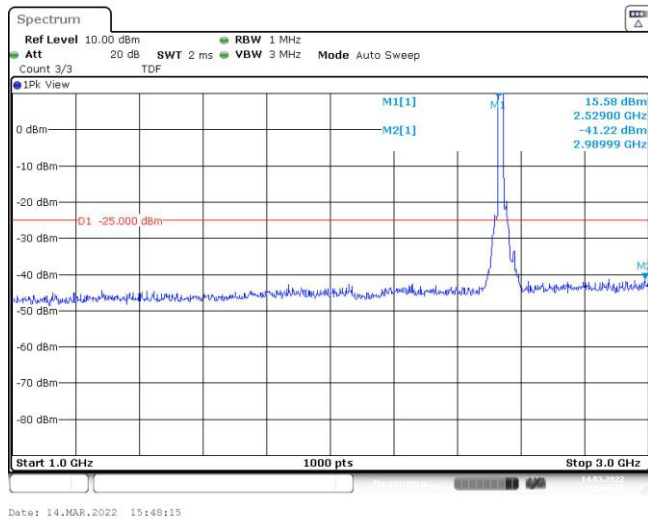

Band7-20MHz-QPSK-21100-100RB#0-Range2:1000~3000MHz