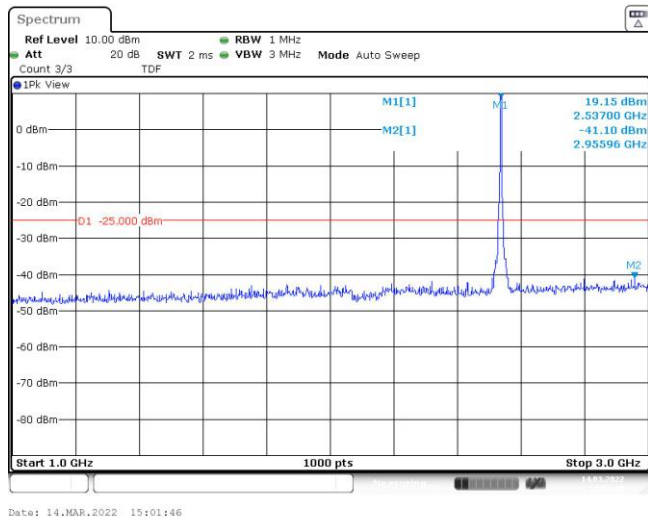

Band7-5MHz-16QAM-21100-25RB#0-Range2:1000~3000MHz