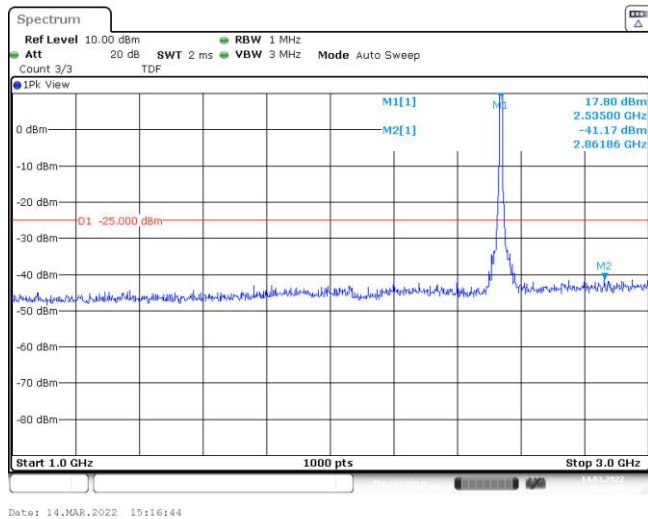

Band7-10MHz-QPSK-21100-50RB#0-Range2:1000~3000MHz