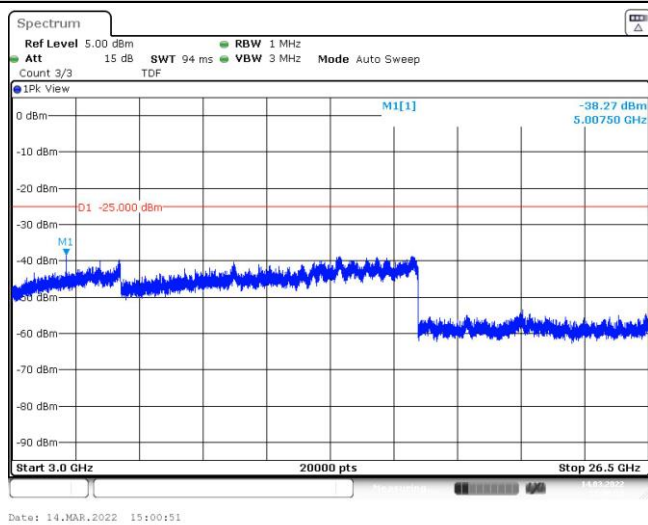

Band7-5MHz-QPSK-21425-25RB#0-Range2:1000~3000MHz

Band7-5MHz-QPSK-21425-25RB#0-Range3:3000~26500MHz

Band7-5MHz-16QAM-20775-25RB#0-Range1:30~1000MHz

Band7-5MHz-16QAM-20775-25RB#0-Range2:1000~3000MHz

Band7-5MHz-16QAM-20775-25RB#0-Range3:3000~26500MHz