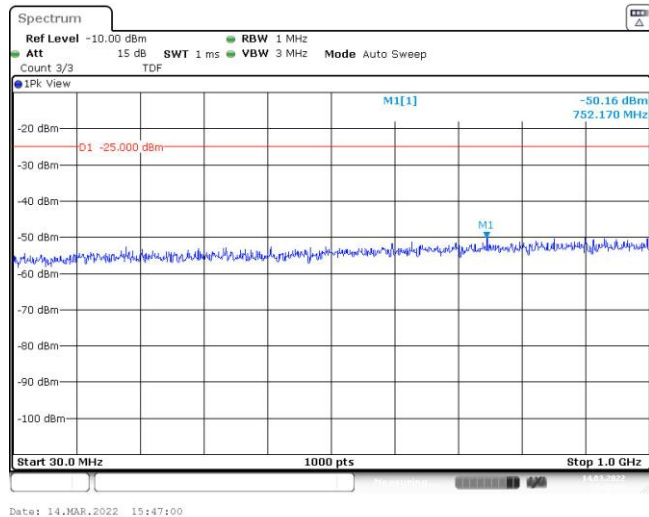

Band7-15MHz-16QAM-21375-75RB#0-Range1:30~1000MHz

Band7-15MHz-16QAM-21375-75RB#0-Range2:1000~3000MHz

Band7-15MHz-16QAM-21375-75RB#0-Range3:3000~26500MHz

Band7-20MHz-QPSK-20850-100RB#0-Range1:30~1000MHz

Band7-20MHz-QPSK-20850-100RB#0-Range2:1000~3000MHz