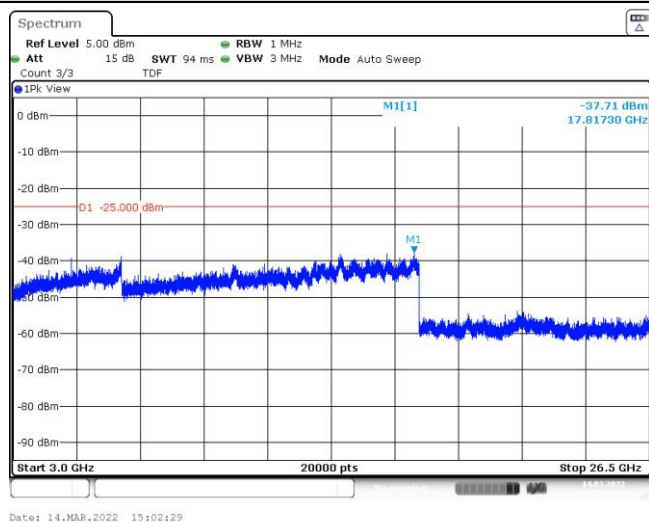

Band7-5MHz-QPSK-21425-25RB#0-Range2:1000~3000MHz

Band7-5MHz-QPSK-21425-25RB#0-Range3:3000~26500MHz

Band7-5MHz-16QAM-20775-25RB#0-Range1:30~1000MHz

Band7-5MHz-16QAM-20775-25RB#0-Range2:1000~3000MHz

Band7-5MHz-16QAM-20775-25RB#0-Range3:3000~26500MHz