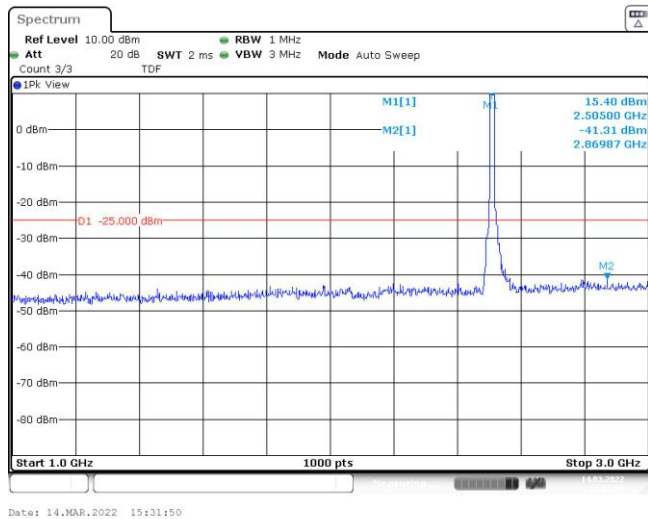

Band7-15MHz-16QAM-20825-75RB#0-Range2:1000~3000MHz