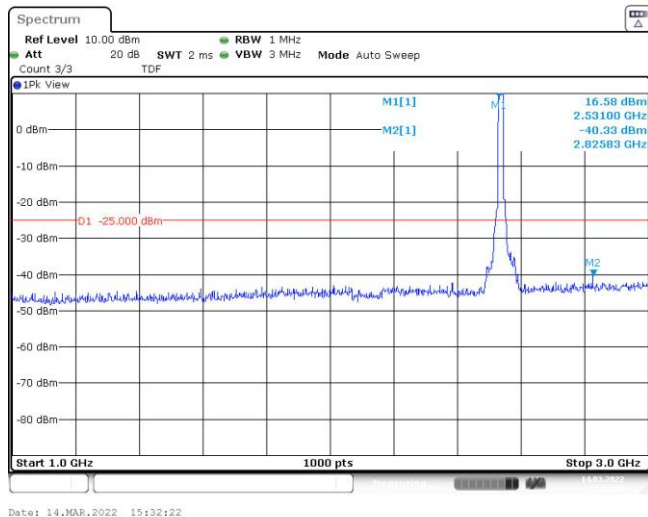

Band7-15MHz-QPSK-20825-75RB#0-Range1:30~1000MHz

Band7-15MHz-QPSK-20825-75RB#0-Range2:1000~3000MHz

Band7-15MHz-QPSK-20825-75RB#0-Range3:3000~26500MHz

Band7-15MHz-QPSK-21100-75RB#0-Range1:30~1000MHz

Band7-15MHz-QPSK-21100-75RB#0-Range2:1000~3000MHz