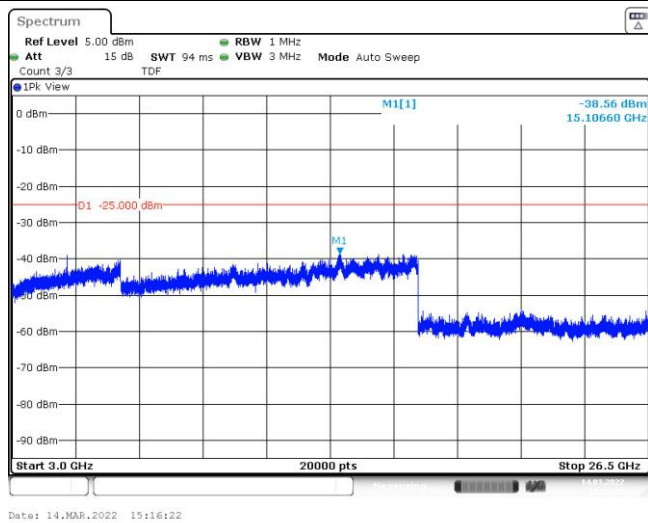

Band7-10MHz-16QAM-20800-50RB#0-Range3:3000~26500MHz

Band7-10MHz-16QAM-21100-50RB#0-Range1:30~1000MHz