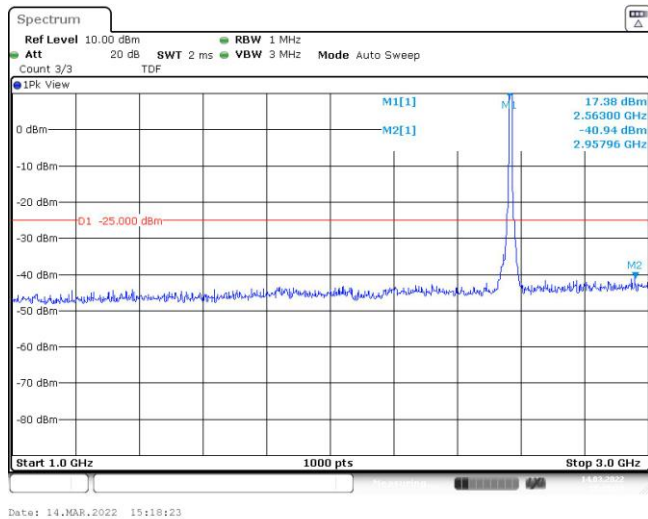

Band7-10MHz-16QAM-21400-50RB#0-Range2:1000~3000MHz