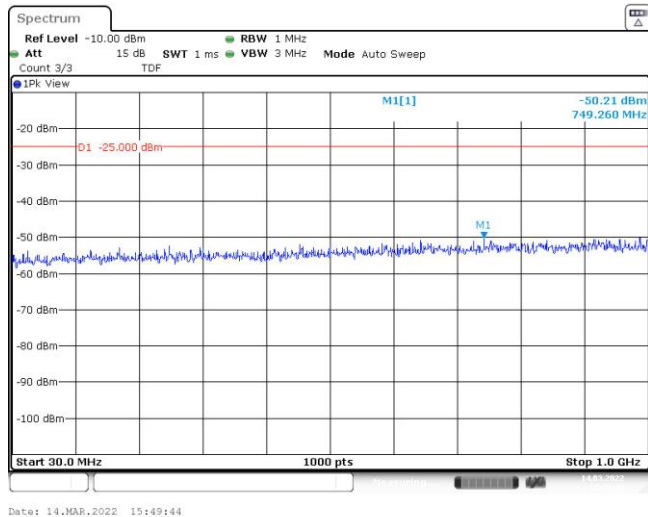

Band7-20MHz-16QAM-21350-100RB#0-Range1:30~1000MHz