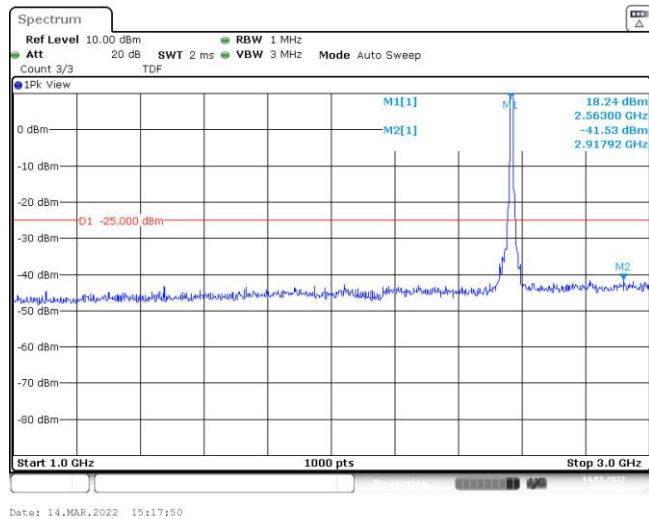

Band7-10MHz-QPSK-21100-50RB#0-Range2:1000~3000MHz

Band7-10MHz-QPSK-21100-50RB#0-Range3:3000~26500MHz

Band7-10MHz-QPSK-21400-50RB#0-Range1:30~1000MHz

Band7-10MHz-QPSK-21400-50RB#0-Range2:1000~3000MHz

Band7-10MHz-QPSK-21400-50RB#0-Range3:3000~26500MHz