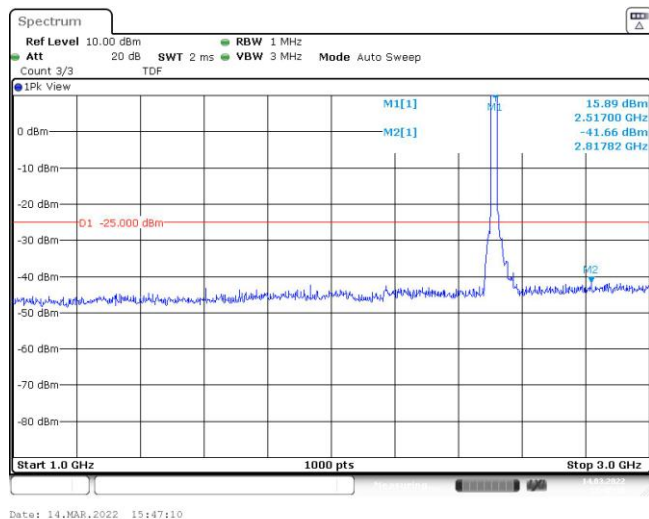

Band7-15MHz-16QAM-21375-75RB#0-Range1:30~1000MHz

Band7-15MHz-16QAM-21375-75RB#0-Range2:1000~3000MHz

Band7-15MHz-16QAM-21375-75RB#0-Range3:3000~26500MHz

Band7-20MHz-QPSK-20850-100RB#0-Range1:30~1000MHz

Band7-20MHz-QPSK-20850-100RB#0-Range2:1000~3000MHz