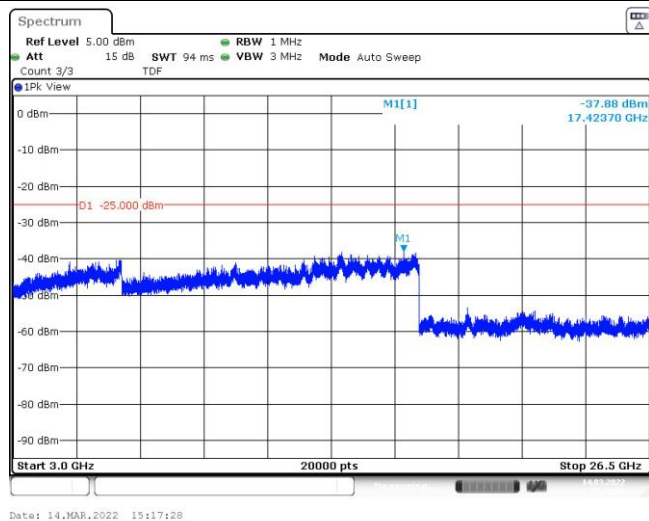

Band7-10MHz-16QAM-21100-50RB#0-Range3:3000~26500MHz

Band7-10MHz-16QAM-21400-50RB#0-Range1:30~1000MHz