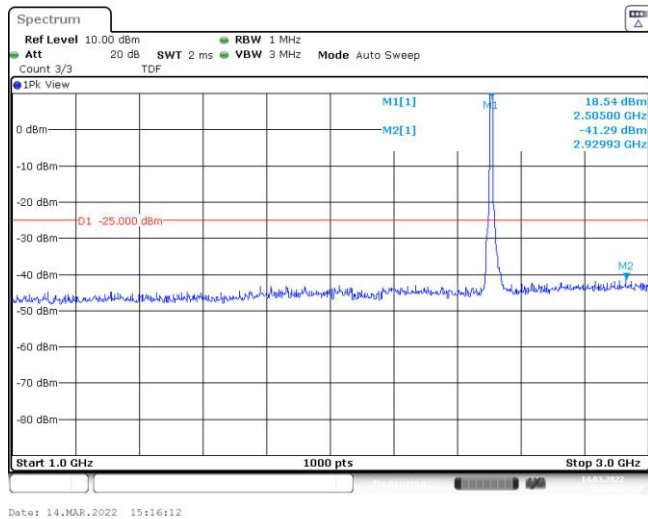

Band7-10MHz-16QAM-20800-50RB#0-Range2:1000~3000MHz