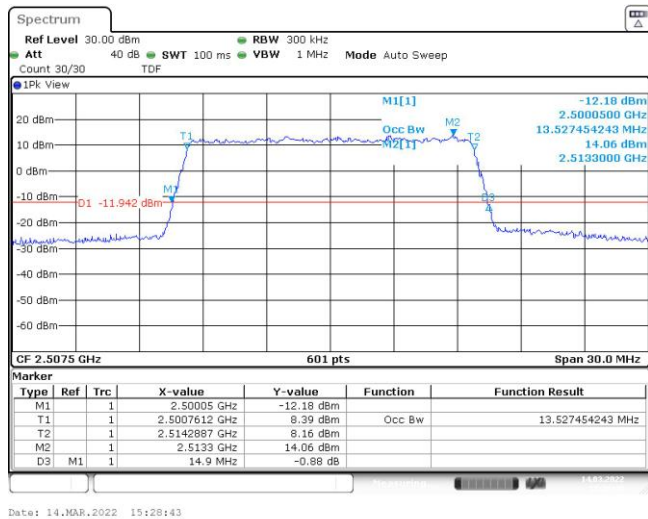

Band7-15MHz-QPSK-20825-75RB#0