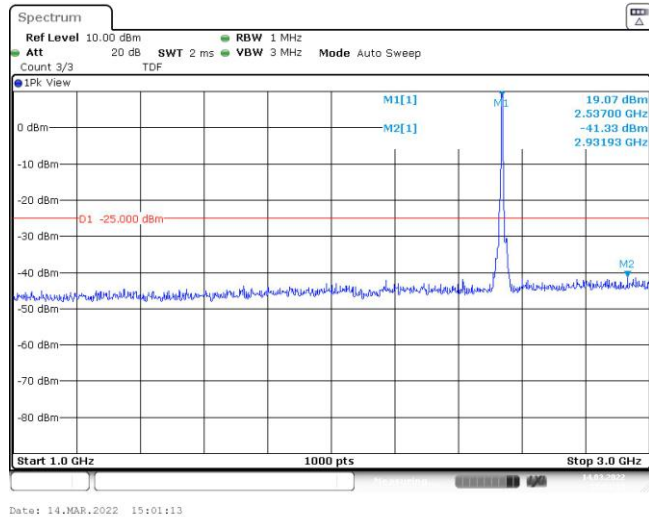

Band7-5MHz-QPSK-21100-25RB#0-Range2:1000~3000MHz