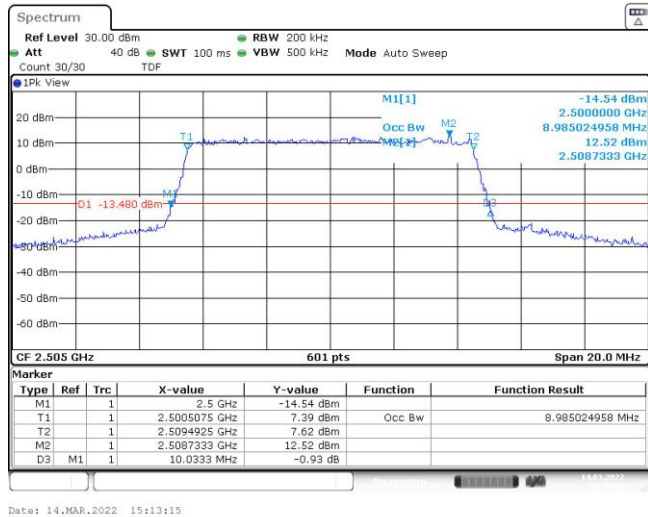

Test Graphs

Band7-5MHz-16QAM-20775-25RB#0

Band7-5MHz-16QAM-21100-25RB#0

Band7-5MHz-16QAM-21425-25RB#0

Band7-10MHz-QPSK-20800-50RB#0

Band7-10MHz-QPSK-21100-50RB#0

Band7-10MHz-QPSK-21400-50RB#0

Band7-10MHz-16QAM-20800-50RB#0