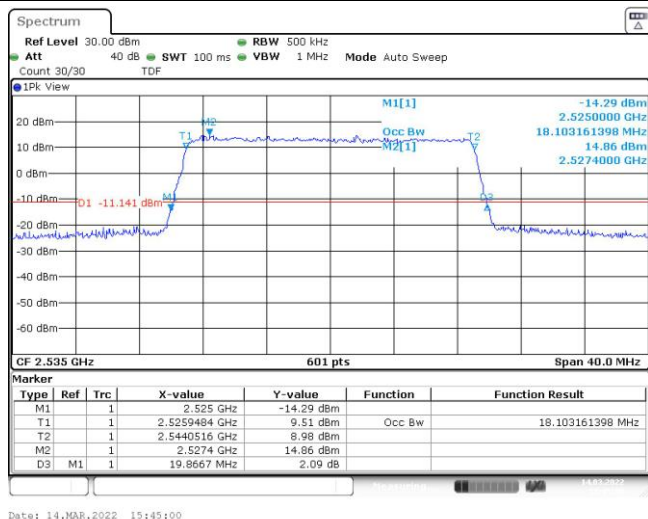

Band7-20MHz-QPSK-21100-100RB#0

Band7-20MHz-QPSK-21350-100RB#0