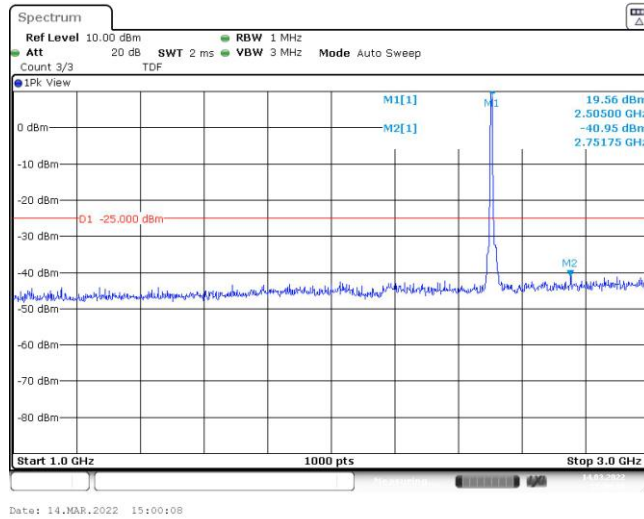

Band7-5MHz-QPSK-20775-25RB#0-Range2:1000~3000MHz