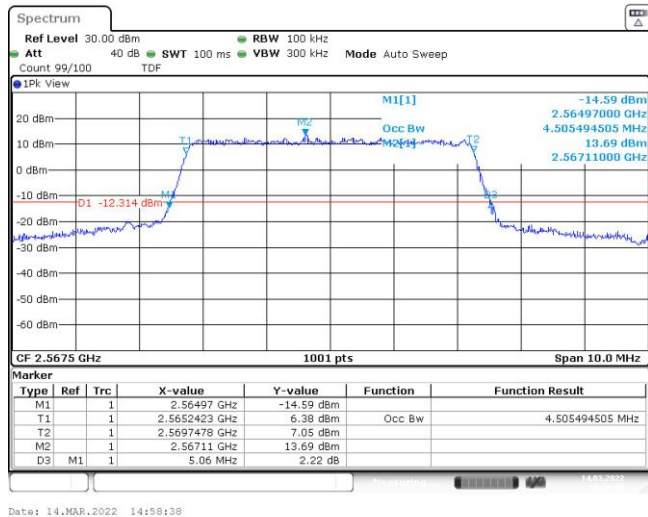

Test Graphs

Band7-5MHz-16QAM-20775-25RB#0

Band7-5MHz-16QAM-21100-25RB#0

Band7-5MHz-16QAM-21425-25RB#0

Band7-10MHz-QPSK-20800-50RB#0

Band7-10MHz-QPSK-21100-50RB#0

Band7-10MHz-QPSK-21400-50RB#0

Band7-10MHz-16QAM-20800-50RB#0