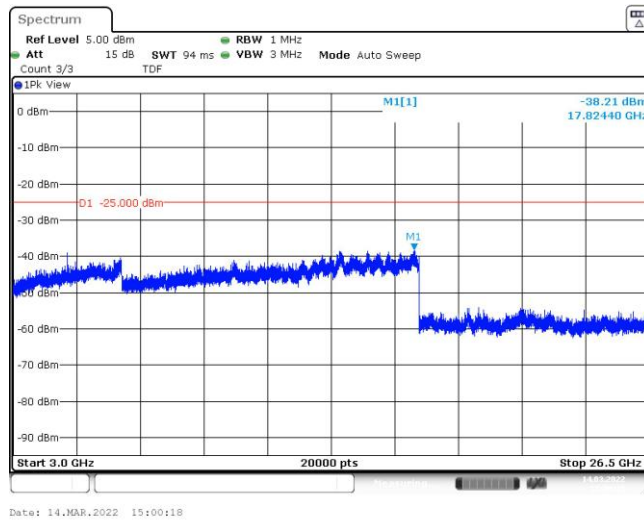

Test Graphs

Band7-5MHz-QPSK-20775-25RB#0-Range1:30~1000MHz

Band7-5MHz-QPSK-20775-25RB#0-Range2:1000~3000MHz

Band7-5MHz-QPSK-20775-25RB#0-Range3:3000~26500MHz

Band7-5MHz-QPSK-21100-25RB#0-Range1:30~1000MHz