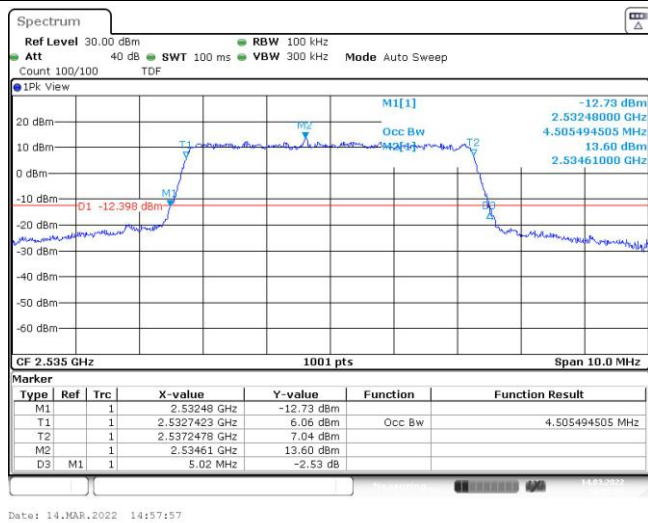

Test Graphs

Band7-5MHz-16QAM-20775-25RB#0

Band7-5MHz-16QAM-21100-25RB#0

Band7-5MHz-16QAM-21425-25RB#0

Band7-10MHz-QPSK-20800-50RB#0

Band7-10MHz-QPSK-21100-50RB#0

Band7-10MHz-QPSK-21400-50RB#0

Band7-10MHz-16QAM-20800-50RB#0