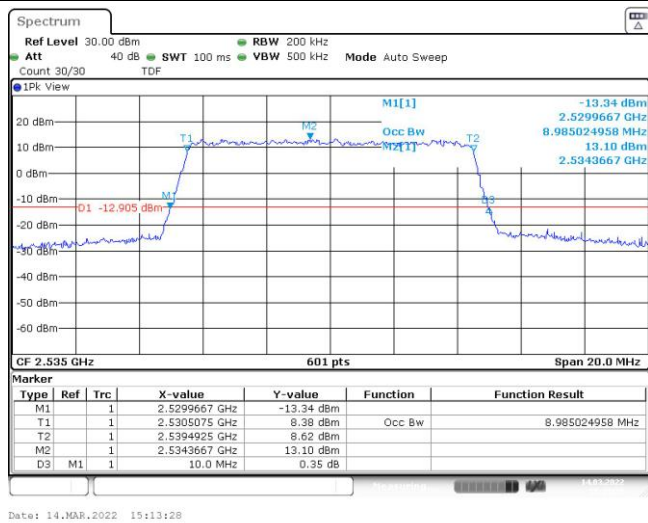

Test Graphs

Band7-5MHz-16QAM-20775-25RB#0

Band7-5MHz-16QAM-21100-25RB#0

Band7-5MHz-16QAM-21425-25RB#0

Band7-10MHz-QPSK-20800-50RB#0

Band7-10MHz-QPSK-21100-50RB#0

Band7-10MHz-QPSK-21400-50RB#0

Band7-10MHz-16QAM-20800-50RB#0