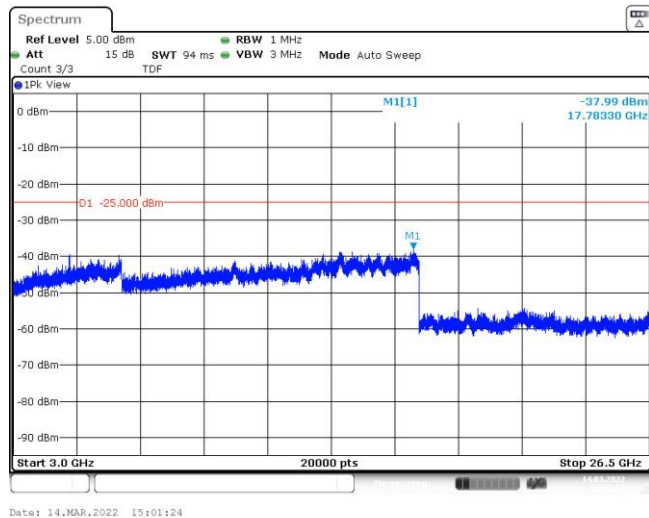

Band7-5MHz-QPSK-21100-25RB#0-Range3:3000~26500MHz

Band7-5MHz-QPSK-21425-25RB#0-Range1:30~1000MHz