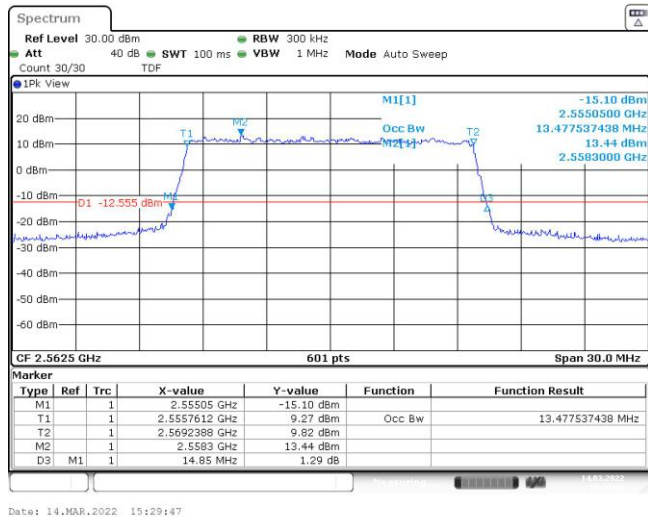

Band7-20MHz-QPSK-20850-100RB#0

Band7-20MHz-QPSK-21100-100RB#0

Band7-20MHz-QPSK-21350-100RB#0