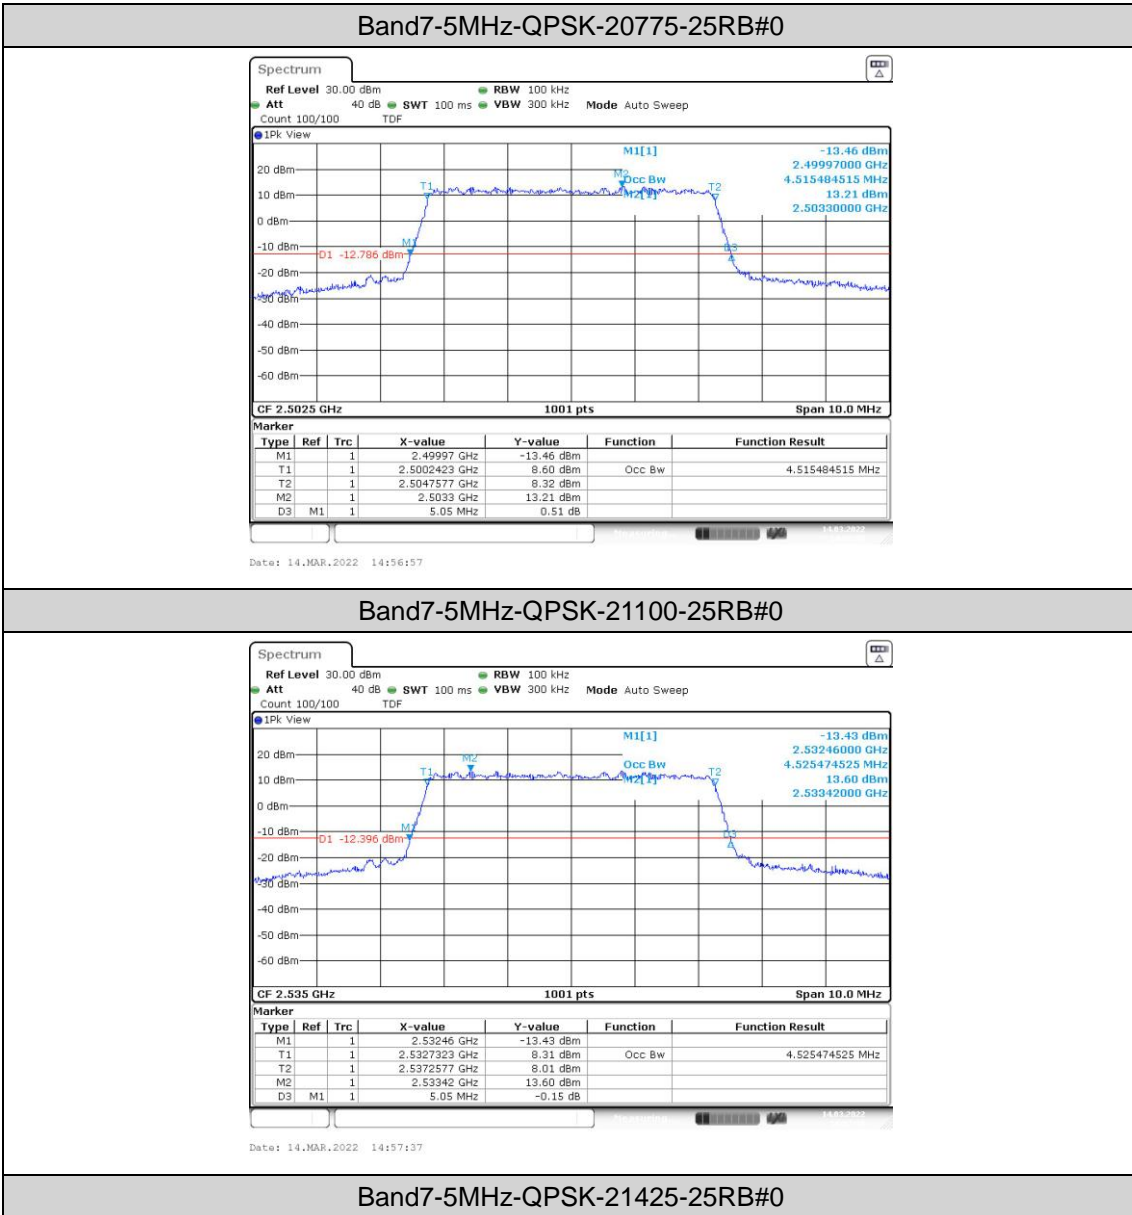

Test Graphs