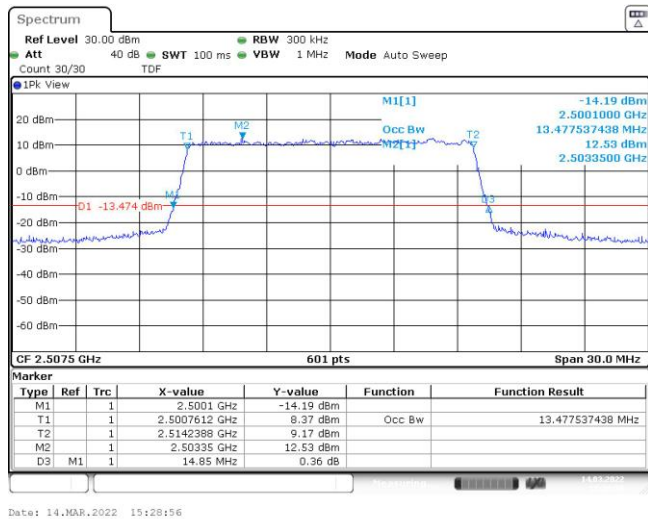

Band7-15MHz-16QAM-20825-75RB#0