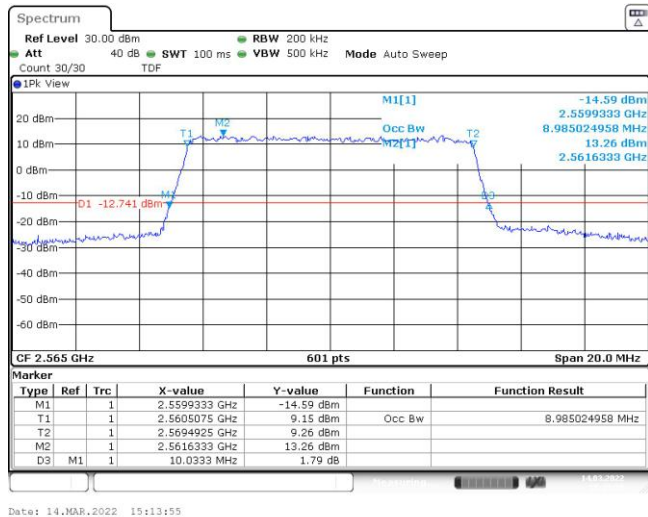

Test Graphs

Band7-5MHz-16QAM-20775-25RB#0

Band7-5MHz-16QAM-21100-25RB#0

Band7-5MHz-16QAM-21425-25RB#0

Band7-10MHz-QPSK-20800-50RB#0

Band7-10MHz-QPSK-21100-50RB#0

Band7-10MHz-QPSK-21400-50RB#0

Band7-10MHz-16QAM-20800-50RB#0