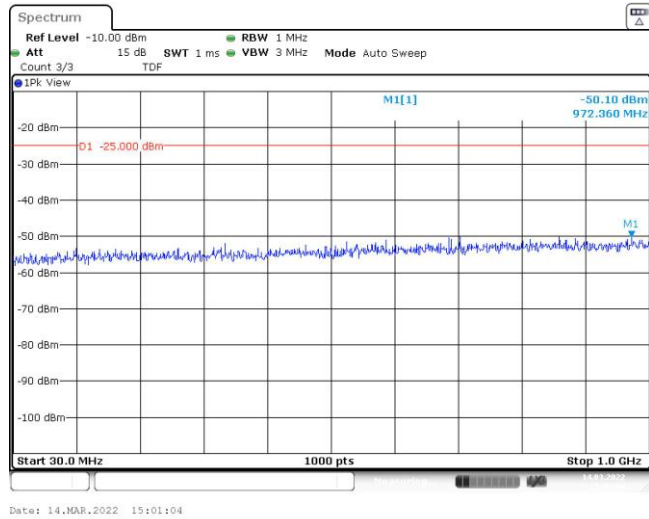

Test Graphs

Band7-5MHz-QPSK-20775-25RB#0-Range1:30~1000MHz

Band7-5MHz-QPSK-20775-25RB#0-Range2:1000~3000MHz

Band7-5MHz-QPSK-20775-25RB#0-Range3:3000~26500MHz

Band7-5MHz-QPSK-21100-25RB#0-Range1:30~1000MHz