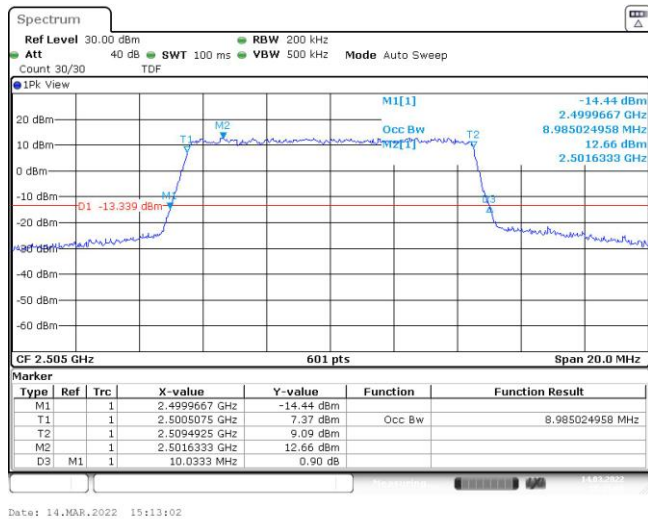

Test Graphs

Band7-5MHz-16QAM-20775-25RB#0

Band7-5MHz-16QAM-21100-25RB#0

Band7-5MHz-16QAM-21425-25RB#0

Band7-10MHz-QPSK-20800-50RB#0

Band7-10MHz-QPSK-21100-50RB#0

Band7-10MHz-QPSK-21400-50RB#0

Band7-10MHz-16QAM-20800-50RB#0