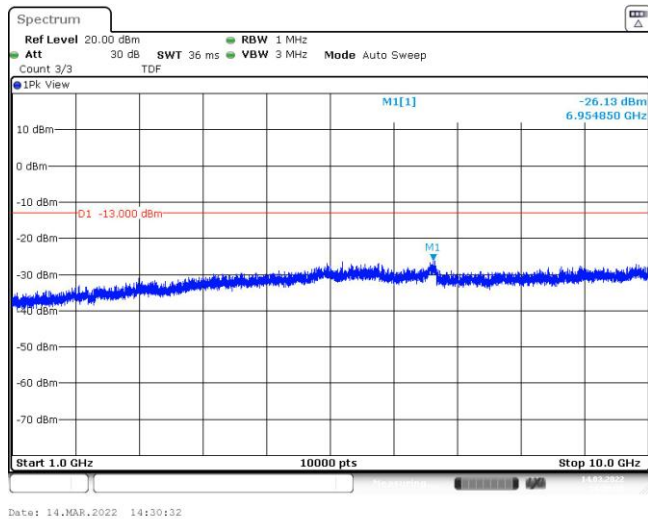

Band5-10MHz-16QAM-20525-50RB#0-Range2:1000~10000MHz

Band5-10MHz-16QAM-20600-50RB#0-Range1:30~1000MHz