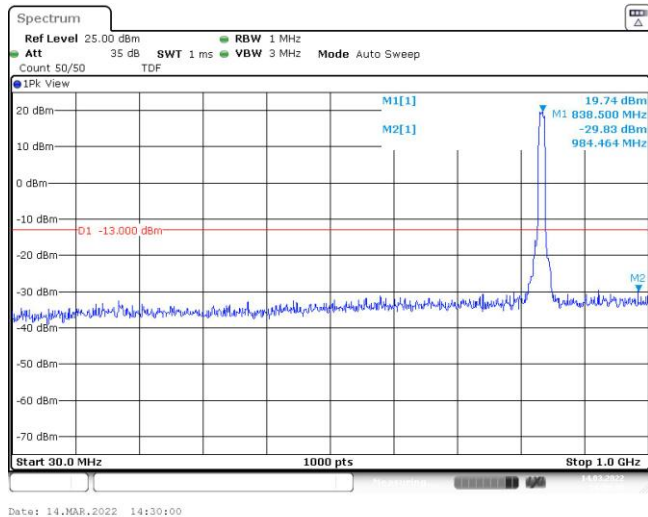

Band5-5MHz-16QAM-20625-25RB#0-Range1:30~1000MHz

Band5-5MHz-16QAM-20625-25RB#0-Range2:1000~10000MHz

Band5-10MHz-QPSK-20450-50RB#0-Range1:30~1000MHz

Band5-10MHz-QPSK-20450-50RB#0-Range2:1000~10000MHz

Band5-10MHz-QPSK-20525-50RB#0-Range1:30~1000MHz