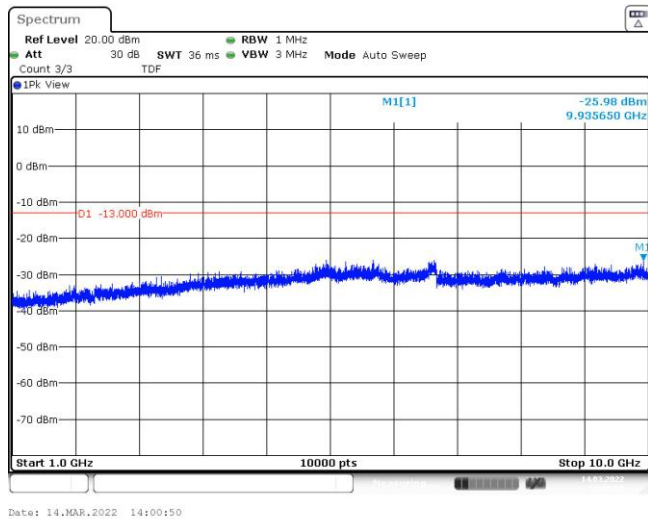

Band5-3MHz-16QAM-20525-15RB#0-Range2:1000~10000MHz

Band5-3MHz-16QAM-20635-15RB#0-Range1:30~1000MHz