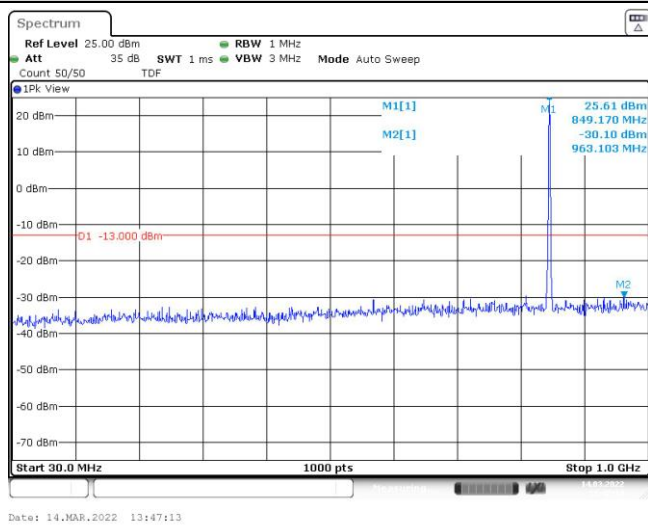

Band5-1.4MHz-16QAM-20525-6RB#0-Range2:1000~10000MHz

Band5-1.4MHz-16QAM-20643-6RB#0-Range1:30~1000MHz

Band5-1.4MHz-16QAM-20643-6RB#0-Range2:1000~10000MHz

Band5-3MHz-QPSK-20415-15RB#0-Range1:30~1000MHz

Band5-3MHz-QPSK-20415-15RB#0-Range2:1000~10000MHz