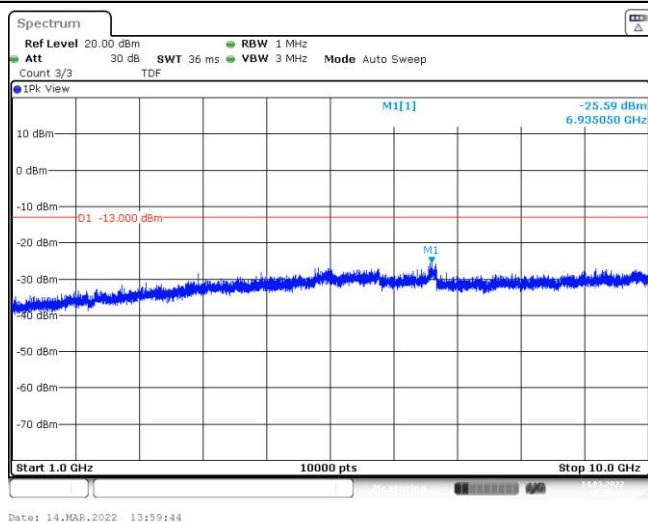

Band5-1.4MHz-16QAM-20525-6RB#0-Range2:1000~10000MHz

Band5-1.4MHz-16QAM-20643-6RB#0-Range1:30~1000MHz

Band5-1.4MHz-16QAM-20643-6RB#0-Range2:1000~10000MHz

Band5-3MHz-QPSK-20415-15RB#0-Range1:30~1000MHz

Band5-3MHz-QPSK-20415-15RB#0-Range2:1000~10000MHz