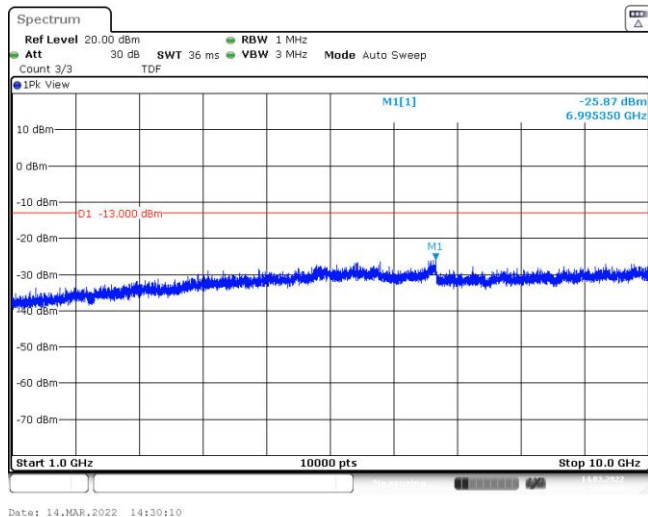

Band5-10MHz-QPSK-20525-50RB#0-Range2:1000~10000MHz

Band5-10MHz-QPSK-20600-50RB#0-Range1:30~1000MHz