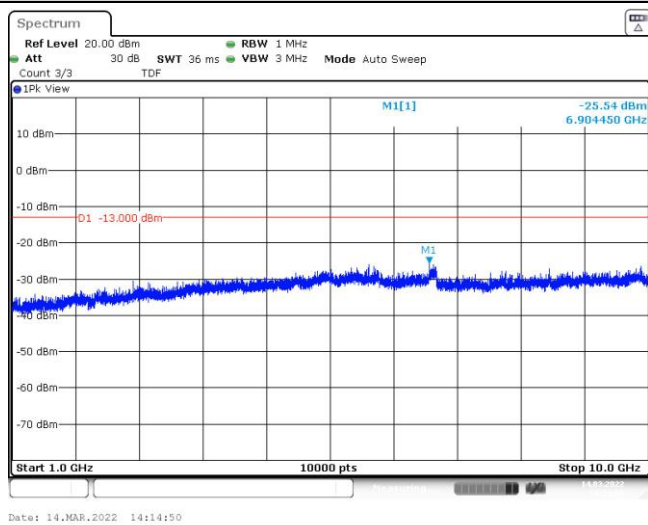

Band5-5MHz-QPSK-20425-25RB#0-Range2:1000~10000MHz

Band5-5MHz-QPSK-20525-25RB#0-Range1:30~1000MHz