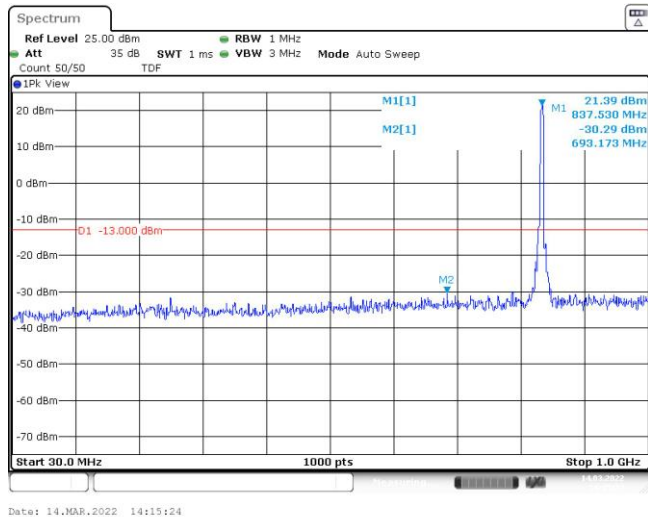

Band5-5MHz-QPSK-20525-25RB#0-Range1:30~1000MHz

Band5-5MHz-QPSK-20525-25RB#0-Range2:1000~10000MHz