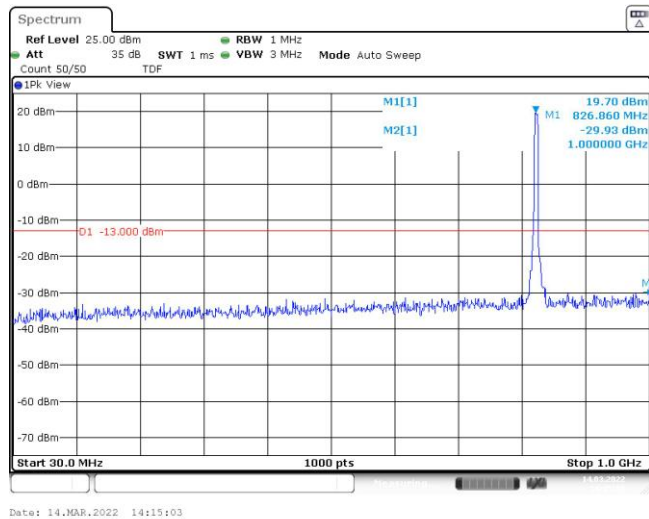

Band5-5MHz-16QAM-20425-25RB#0-Range1:30~1000MHz

Band5-5MHz-16QAM-20425-25RB#0-Range2:1000~10000MHz