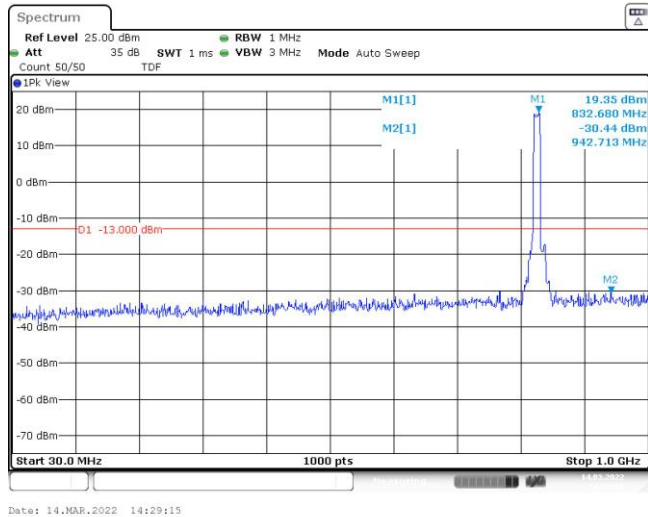

Band5-10MHz-QPSK-20450-50RB#0-Range1:30~1000MHz

Band5-10MHz-QPSK-20450-50RB#0-Range2:1000~10000MHz