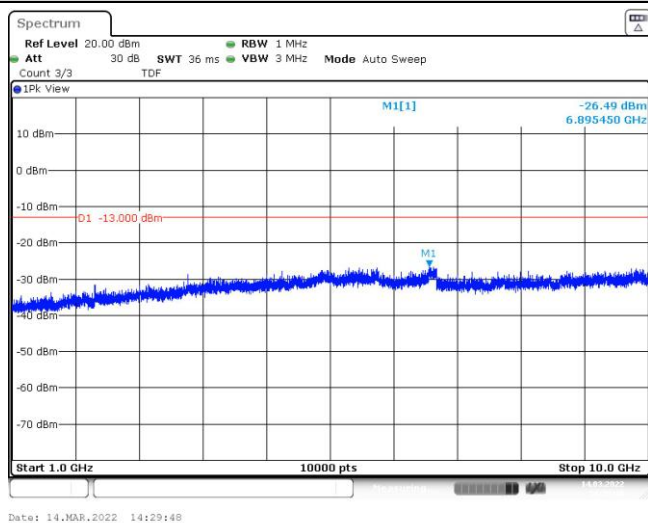

Band5-10MHz-QPSK-20525-50RB#0-Range2:1000~10000MHz

Band5-10MHz-QPSK-20600-50RB#0-Range1:30~1000MHz

Band5-10MHz-QPSK-20600-50RB#0-Range2:1000~10000MHz

Band5-10MHz-16QAM-20450-50RB#0-Range1:30~1000MHz

Band5-10MHz-16QAM-20450-50RB#0-Range2:1000~10000MHz