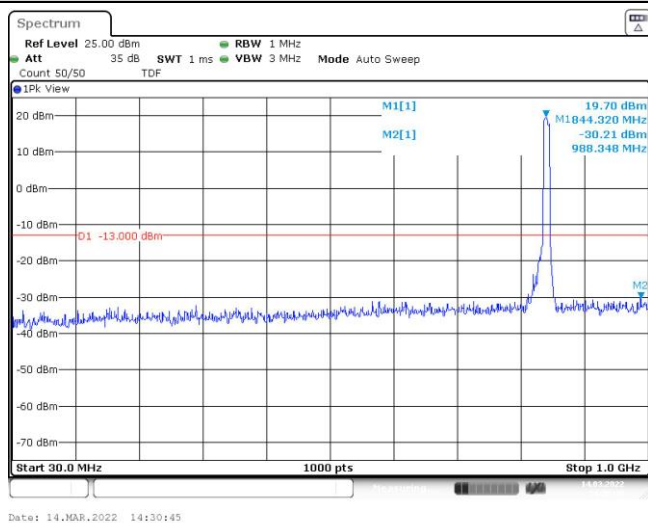

Band5-10MHz-QPSK-20600-50RB#0-Range1:30~1000MHz

Band5-10MHz-QPSK-20600-50RB#0-Range2:1000~10000MHz