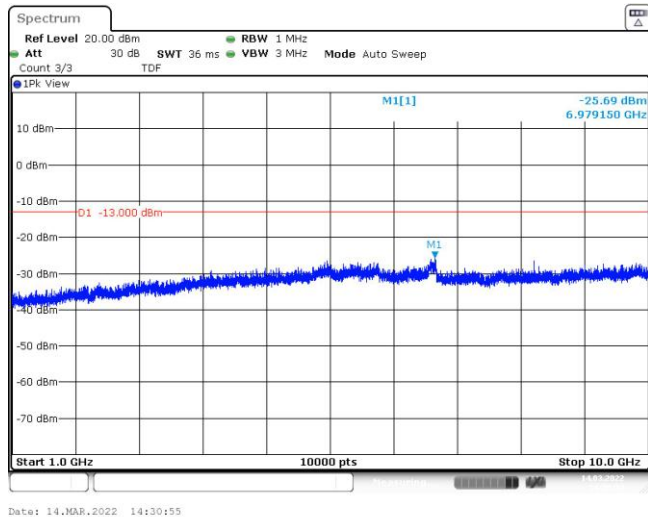

Band5-10MHz-QPSK-20600-50RB#0-Range2:1000~10000MHz

Band5-10MHz-16QAM-20450-50RB#0-Range1:30~1000MHz