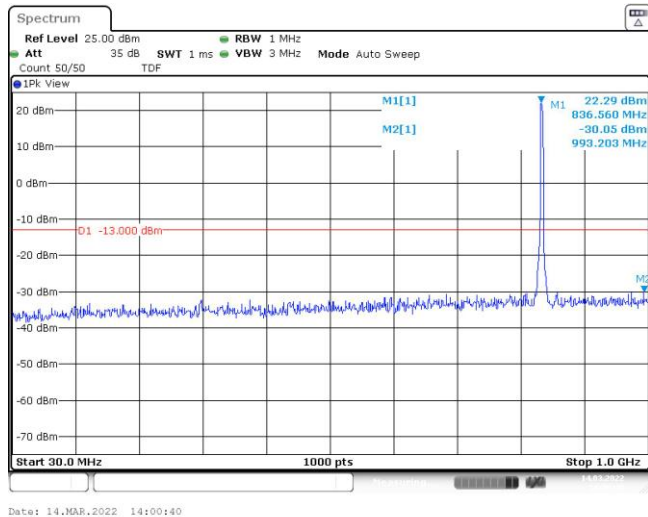

Band5-3MHz-16QAM-20525-15RB#0-Range1:30~1000MHz

Band5-3MHz-16QAM-20525-15RB#0-Range2:1000~10000MHz