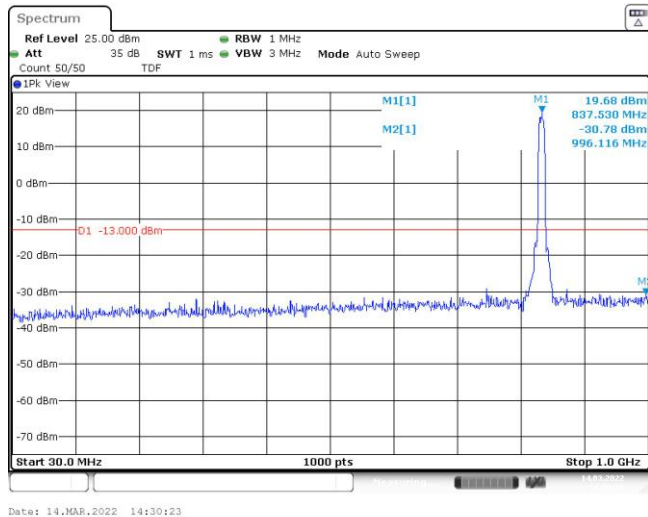

Band5-10MHz-QPSK-20525-50RB#0-Range2:1000~10000MHz

Band5-10MHz-QPSK-20600-50RB#0-Range1:30~1000MHz

Band5-10MHz-QPSK-20600-50RB#0-Range2:1000~10000MHz

Band5-10MHz-16QAM-20450-50RB#0-Range1:30~1000MHz

Band5-10MHz-16QAM-20450-50RB#0-Range2:1000~10000MHz

Band5-10MHz-16QAM-20525-50RB#0-Range1:30~1000MHz

Band5-10MHz-16QAM-20525-50RB#0-Range2:1000~10000MHz

Band5-10MHz-16QAM-20600-50RB#0-Range1:30~1000MHz

Band5-10MHz-16QAM-20600-50RB#0-Range2:1000~10000MHz