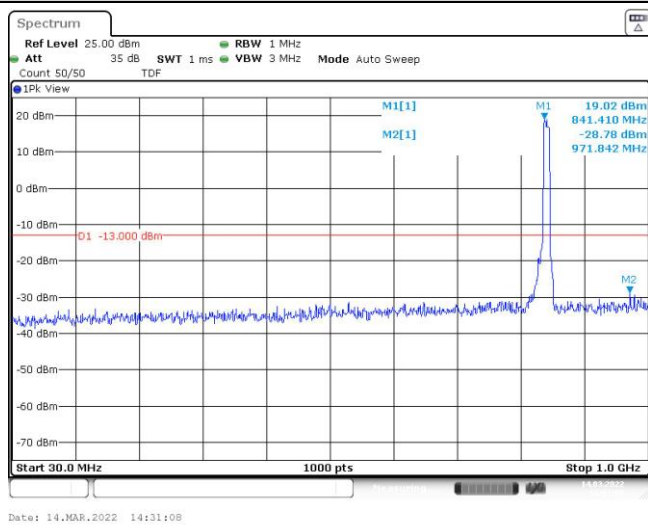

Band5-10MHz-16QAM-20600-50RB#0-Range1:30~1000MHz

Band5-10MHz-16QAM-20600-50RB#0-Range2:1000~10000MHz