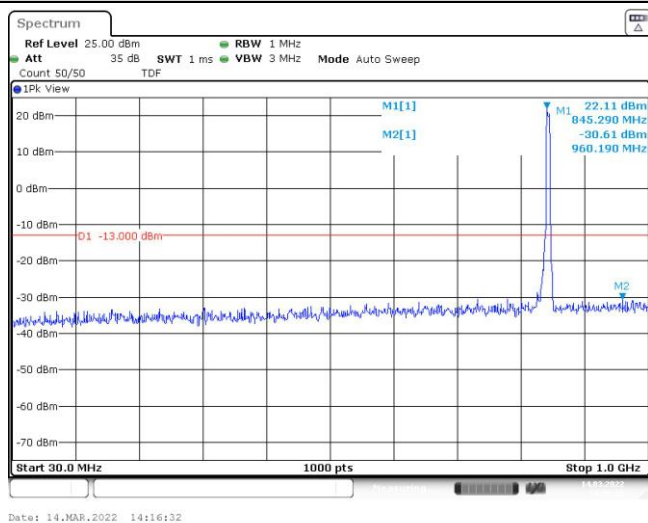

Band5-5MHz-16QAM-20625-25RB#0-Range1:30~1000MHz

Band5-5MHz-16QAM-20625-25RB#0-Range2:1000~10000MHz