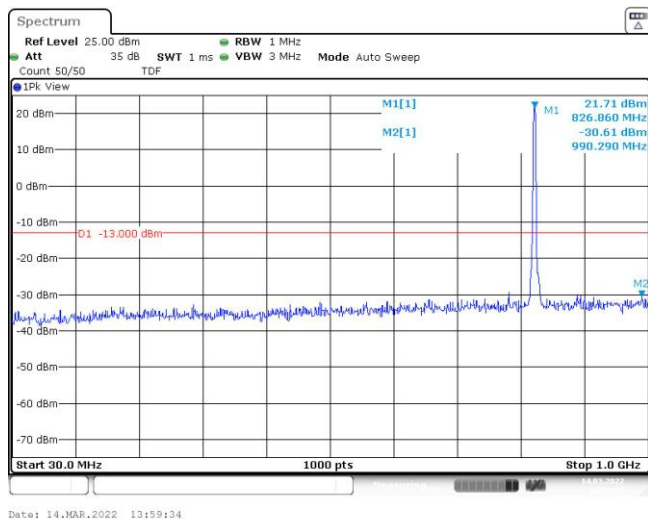

Band5-1.4MHz-16QAM-20525-6RB#0-Range2:1000~10000MHz

Band5-1.4MHz-16QAM-20643-6RB#0-Range1:30~1000MHz

Band5-1.4MHz-16QAM-20643-6RB#0-Range2:1000~10000MHz

Band5-3MHz-QPSK-20415-15RB#0-Range1:30~1000MHz

Band5-3MHz-QPSK-20415-15RB#0-Range2:1000~10000MHz

Band5-3MHz-QPSK-20525-15RB#0-Range1:30~1000MHz

Band5-3MHz-QPSK-20525-15RB#0-Range2:1000~10000MHz

Band5-3MHz-QPSK-20635-15RB#0-Range1:30~1000MHz

Band5-3MHz-QPSK-20635-15RB#0-Range2:1000~10000MHz

Band5-3MHz-16QAM-20415-15RB#0-Range1:30~1000MHz