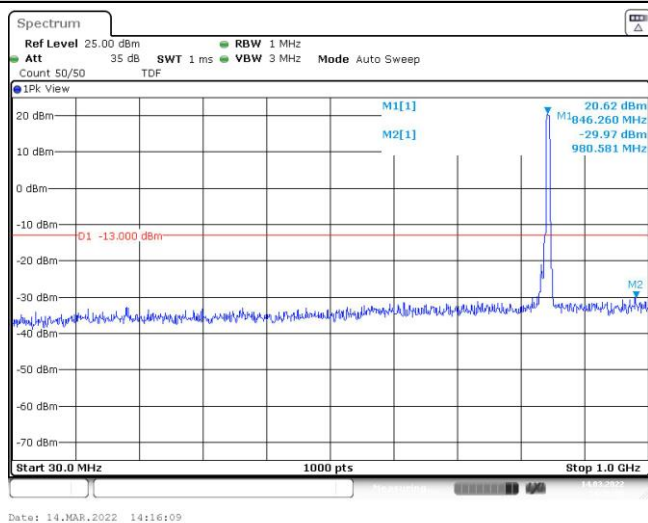

Band5-5MHz-QPSK-20425-25RB#0-Range1:30~1000MHz

Band5-5MHz-QPSK-20425-25RB#0-Range2:1000~10000MHz

Band5-5MHz-QPSK-20525-25RB#0-Range1:30~1000MHz

Band5-5MHz-QPSK-20525-25RB#0-Range2:1000~10000MHz

Band5-5MHz-QPSK-20625-25RB#0-Range1:30~1000MHz