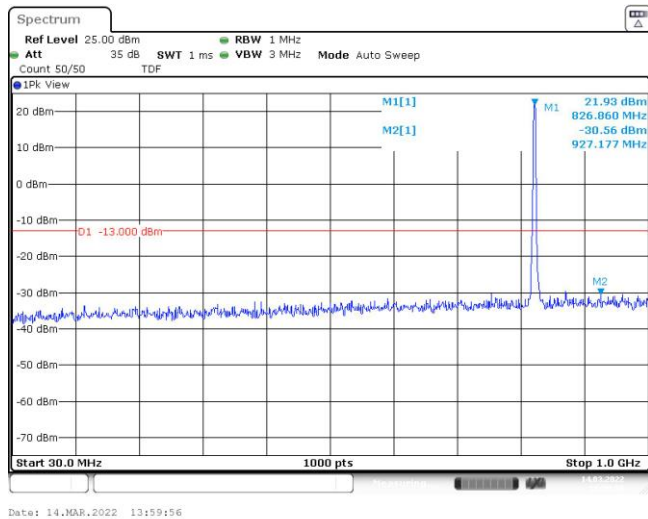

Band5-3MHz-QPSK-20525-15RB#0-Range1:30~1000MHz

Band5-3MHz-QPSK-20525-15RB#0-Range2:1000~10000MHz

Band5-3MHz-QPSK-20635-15RB#0-Range1:30~1000MHz

Band5-3MHz-QPSK-20635-15RB#0-Range2:1000~10000MHz

Band5-3MHz-16QAM-20415-15RB#0-Range1:30~1000MHz