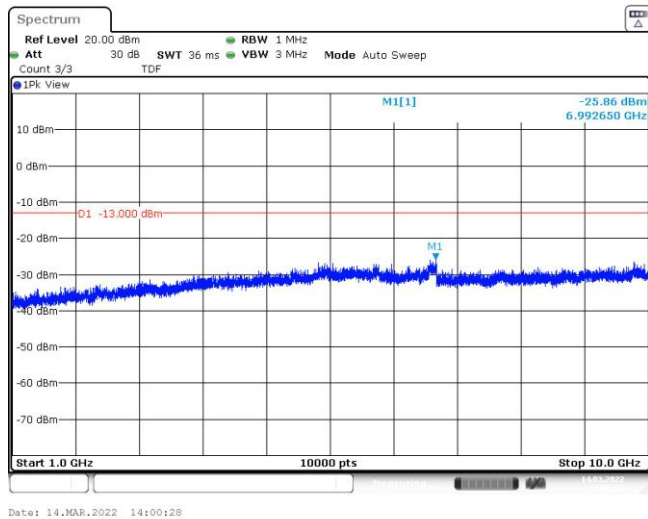

Band5-1.4MHz-16QAM-20525-6RB#0-Range2:1000~10000MHz

Band5-1.4MHz-16QAM-20643-6RB#0-Range1:30~1000MHz

Band5-1.4MHz-16QAM-20643-6RB#0-Range2:1000~10000MHz

Band5-3MHz-QPSK-20415-15RB#0-Range1:30~1000MHz

Band5-3MHz-QPSK-20415-15RB#0-Range2:1000~10000MHz

Band5-3MHz-QPSK-20525-15RB#0-Range1:30~1000MHz

Band5-3MHz-QPSK-20525-15RB#0-Range2:1000~10000MHz

Band5-3MHz-QPSK-20635-15RB#0-Range1:30~1000MHz

Band5-3MHz-QPSK-20635-15RB#0-Range2:1000~10000MHz

Band5-3MHz-16QAM-20415-15RB#0-Range1:30~1000MHz