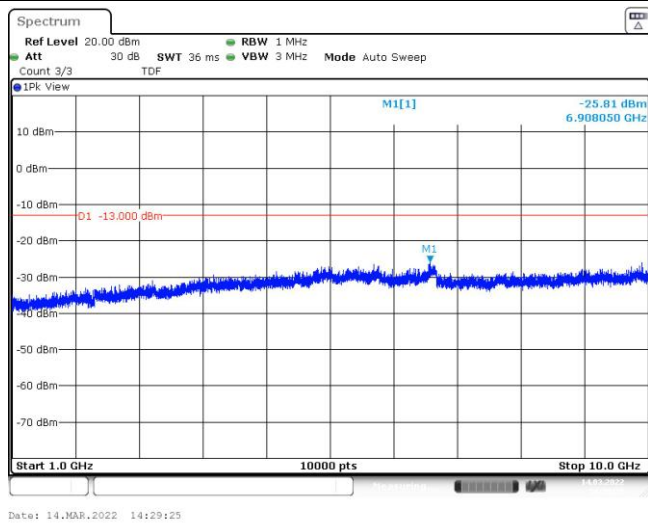

Band5-5MHz-16QAM-20625-25RB#0-Range1:30~1000MHz

Band5-5MHz-16QAM-20625-25RB#0-Range2:1000~10000MHz

Band5-10MHz-QPSK-20450-50RB#0-Range1:30~1000MHz

Band5-10MHz-QPSK-20450-50RB#0-Range2:1000~10000MHz

Band5-10MHz-QPSK-20525-50RB#0-Range1:30~1000MHz