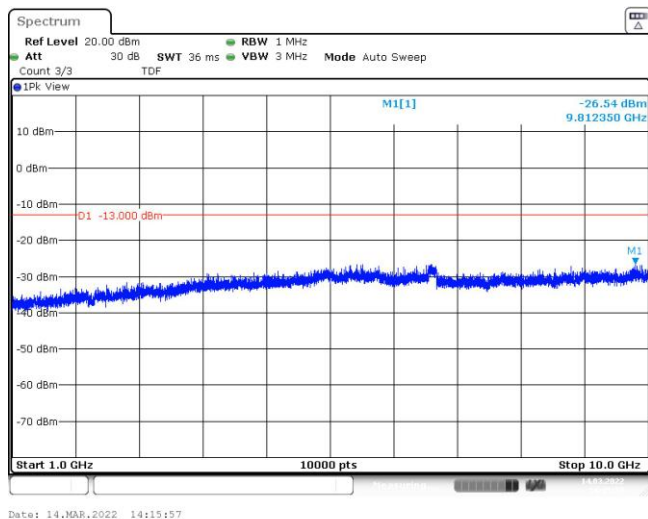

Band5-5MHz-QPSK-20625-25RB#0-Range2:1000~10000MHz

Band5-5MHz-16QAM-20425-25RB#0-Range1:30~1000MHz

Band5-5MHz-16QAM-20425-25RB#0-Range2:1000~10000MHz

Band5-5MHz-16QAM-20525-25RB#0-Range1:30~1000MHz

Band5-5MHz-16QAM-20525-25RB#0-Range2:1000~10000MHz