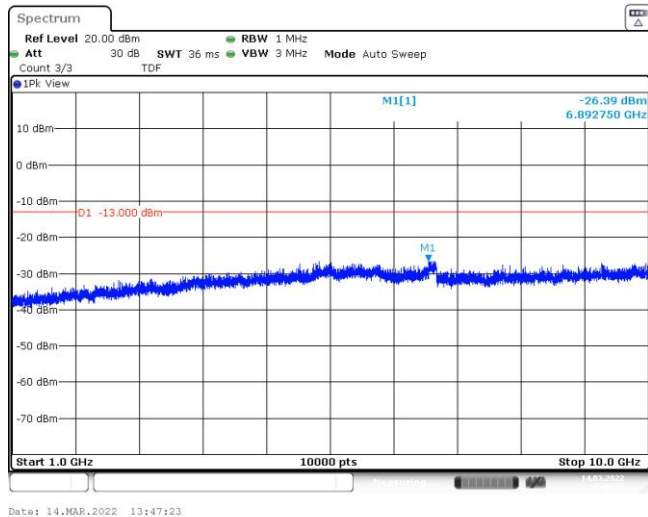

Band5-1.4MHz-16QAM-20525-6RB#0-Range2:1000~10000MHz

Band5-1.4MHz-16QAM-20643-6RB#0-Range1:30~1000MHz

Band5-1.4MHz-16QAM-20643-6RB#0-Range2:1000~10000MHz

Band5-3MHz-QPSK-20415-15RB#0-Range1:30~1000MHz

Band5-3MHz-QPSK-20415-15RB#0-Range2:1000~10000MHz

Band5-3MHz-QPSK-20525-15RB#0-Range1:30~1000MHz

Band5-3MHz-QPSK-20525-15RB#0-Range2:1000~10000MHz

Band5-3MHz-QPSK-20635-15RB#0-Range1:30~1000MHz

Band5-3MHz-QPSK-20635-15RB#0-Range2:1000~10000MHz

Band5-3MHz-16QAM-20415-15RB#0-Range1:30~1000MHz