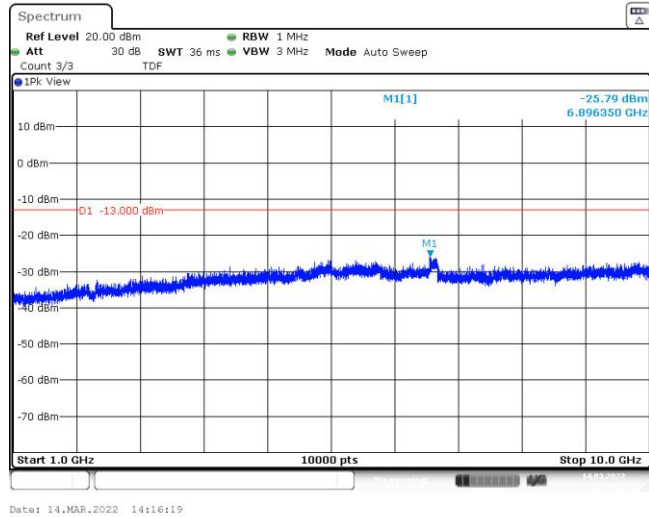

Band5-5MHz-QPSK-20625-25RB#0-Range2:1000~10000MHz

Band5-5MHz-16QAM-20425-25RB#0-Range1:30~1000MHz