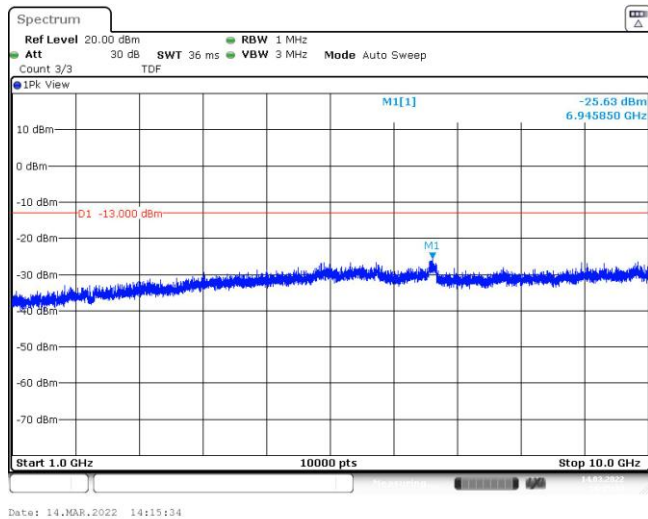

Band5-5MHz-QPSK-20425-25RB#0-Range1:30~1000MHz

Band5-5MHz-QPSK-20425-25RB#0-Range2:1000~10000MHz

Band5-5MHz-QPSK-20525-25RB#0-Range1:30~1000MHz

Band5-5MHz-QPSK-20525-25RB#0-Range2:1000~10000MHz

Band5-5MHz-QPSK-20625-25RB#0-Range1:30~1000MHz