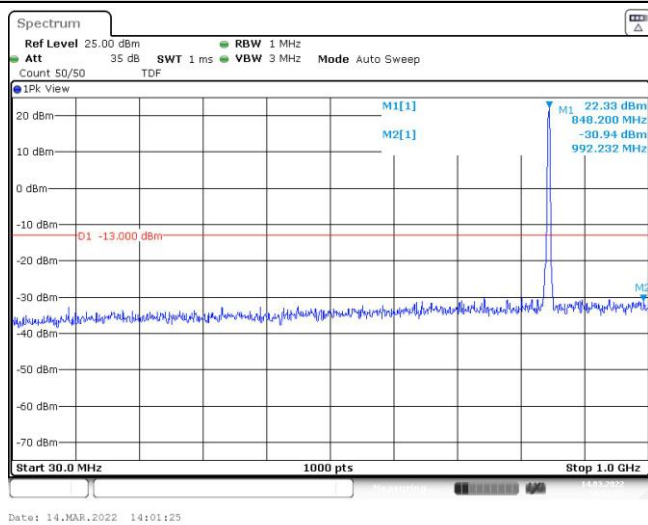

Band5-3MHz-16QAM-20415-15RB#0-Range2:1000~10000MHz

Band5-3MHz-16QAM-20525-15RB#0-Range1:30~1000MHz

Band5-3MHz-16QAM-20525-15RB#0-Range2:1000~10000MHz

Band5-3MHz-16QAM-20635-15RB#0-Range1:30~1000MHz

Band5-3MHz-16QAM-20635-15RB#0-Range2:1000~10000MHz