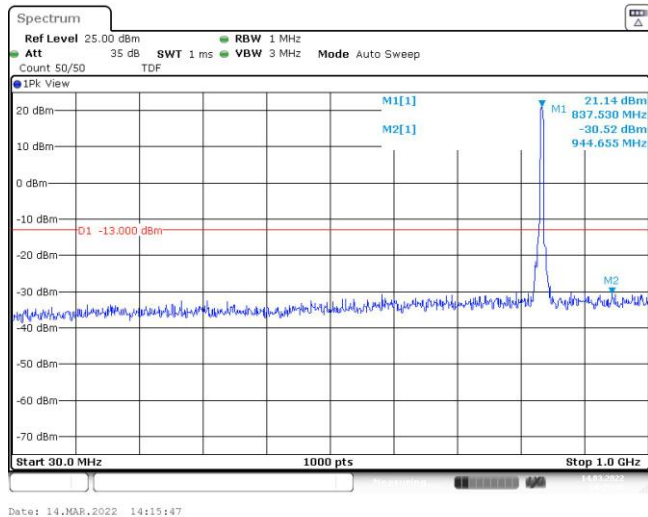

Band5-5MHz-QPSK-20625-25RB#0-Range2:1000~10000MHz

Band5-5MHz-16QAM-20425-25RB#0-Range1:30~1000MHz

Band5-5MHz-16QAM-20425-25RB#0-Range2:1000~10000MHz

Band5-5MHz-16QAM-20525-25RB#0-Range1:30~1000MHz

Band5-5MHz-16QAM-20525-25RB#0-Range2:1000~10000MHz