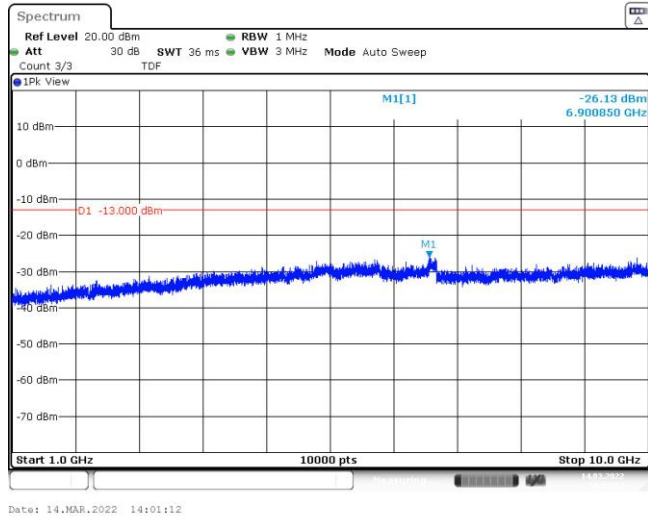

Band5-3MHz-QPSK-20525-15RB#0-Range1:30~1000MHz

Band5-3MHz-QPSK-20525-15RB#0-Range2:1000~10000MHz

Band5-3MHz-QPSK-20635-15RB#0-Range1:30~1000MHz

Band5-3MHz-QPSK-20635-15RB#0-Range2:1000~10000MHz

Band5-3MHz-16QAM-20415-15RB#0-Range1:30~1000MHz