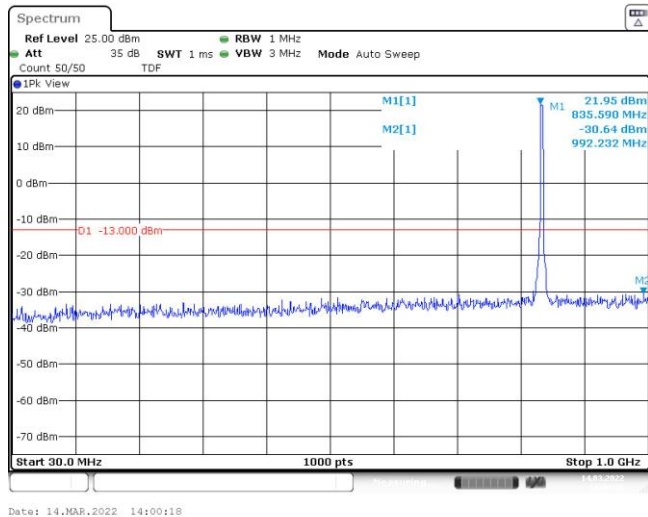

Band5-1.4MHz-16QAM-20525-6RB#0-Range2:1000~10000MHz

Band5-1.4MHz-16QAM-20643-6RB#0-Range1:30~1000MHz

Band5-1.4MHz-16QAM-20643-6RB#0-Range2:1000~10000MHz

Band5-3MHz-QPSK-20415-15RB#0-Range1:30~1000MHz

Band5-3MHz-QPSK-20415-15RB#0-Range2:1000~10000MHz

Band5-3MHz-QPSK-20525-15RB#0-Range1:30~1000MHz

Band5-3MHz-QPSK-20525-15RB#0-Range2:1000~10000MHz

Band5-3MHz-QPSK-20635-15RB#0-Range1:30~1000MHz

Band5-3MHz-QPSK-20635-15RB#0-Range2:1000~10000MHz

Band5-3MHz-16QAM-20415-15RB#0-Range1:30~1000MHz