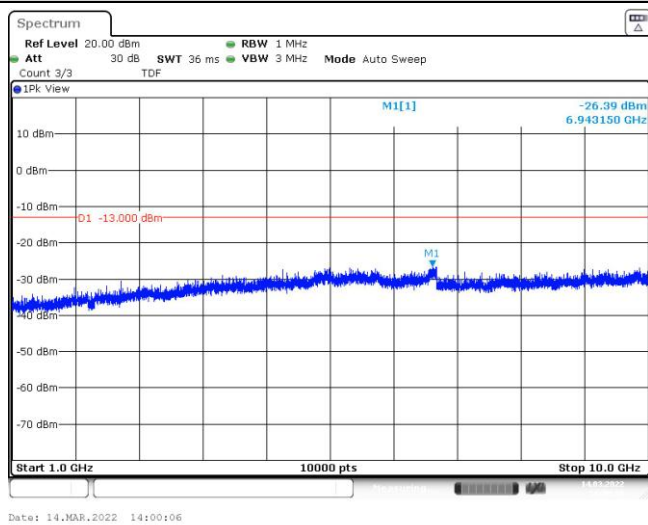

Band5-3MHz-16QAM-20415-15RB#0-Range2:1000~10000MHz

Band5-3MHz-16QAM-20525-15RB#0-Range1:30~1000MHz