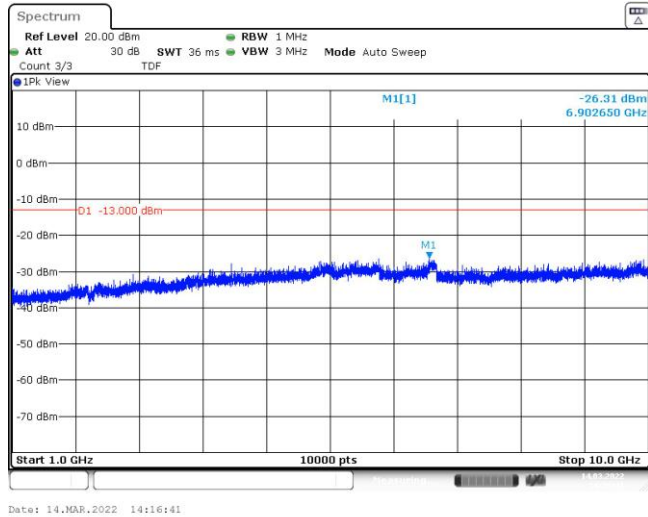

Band5-5MHz-16QAM-20625-25RB#0-Range2:1000~10000MHz

Band5-10MHz-QPSK-20450-50RB#0-Range1:30~1000MHz