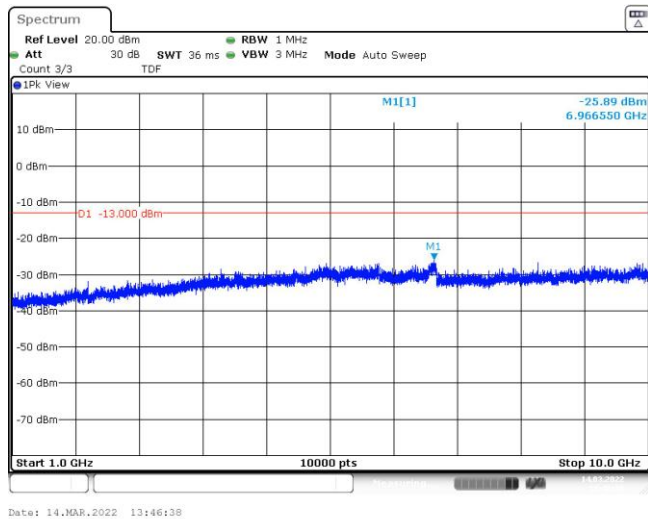

Band5-1.4MHz-16QAM-20525-6RB#0-Range2:1000~10000MHz

Band5-1.4MHz-16QAM-20643-6RB#0-Range1:30~1000MHz

Band5-1.4MHz-16QAM-20643-6RB#0-Range2:1000~10000MHz

Band5-3MHz-QPSK-20415-15RB#0-Range1:30~1000MHz

Band5-3MHz-QPSK-20415-15RB#0-Range2:1000~10000MHz

Band5-3MHz-QPSK-20525-15RB#0-Range1:30~1000MHz

Band5-3MHz-QPSK-20525-15RB#0-Range2:1000~10000MHz

Band5-3MHz-QPSK-20635-15RB#0-Range1:30~1000MHz

Band5-3MHz-QPSK-20635-15RB#0-Range2:1000~10000MHz

Band5-3MHz-16QAM-20415-15RB#0-Range1:30~1000MHz