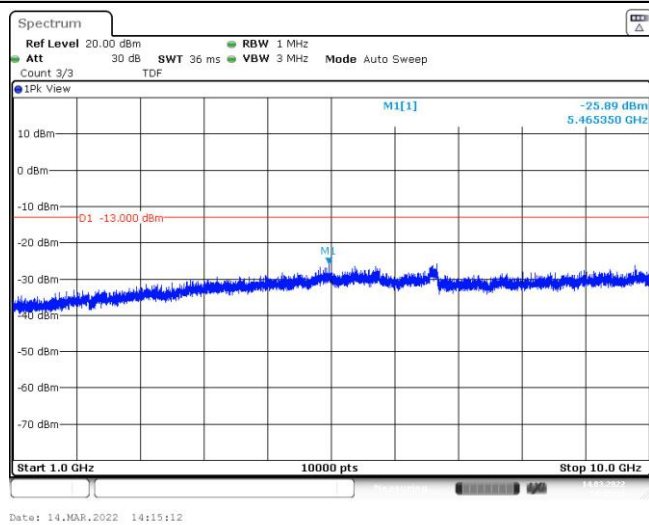

Band5-5MHz-16QAM-20425-25RB#0-Range2:1000~10000MHz

Band5-5MHz-16QAM-20525-25RB#0-Range1:30~1000MHz