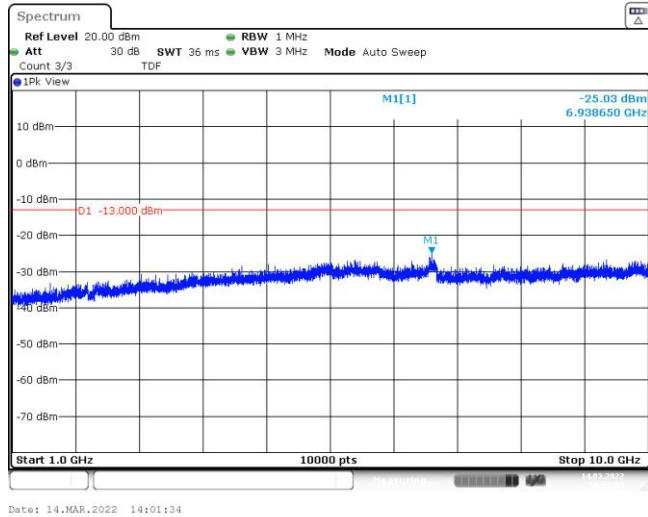

Band5-3MHz-16QAM-20415-15RB#0-Range2:1000~10000MHz

Band5-3MHz-16QAM-20525-15RB#0-Range1:30~1000MHz

Band5-3MHz-16QAM-20525-15RB#0-Range2:1000~10000MHz

Band5-3MHz-16QAM-20635-15RB#0-Range1:30~1000MHz

Band5-3MHz-16QAM-20635-15RB#0-Range2:1000~10000MHz