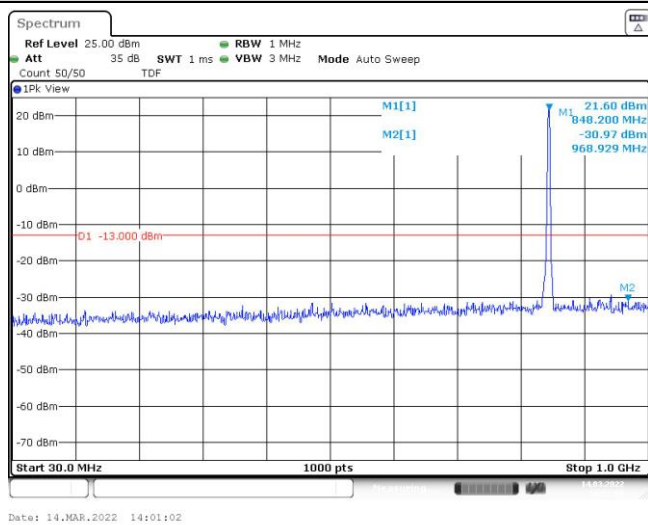

Band5-3MHz-QPSK-20635-15RB#0-Range1:30~1000MHz

Band5-3MHz-QPSK-20635-15RB#0-Range2:1000~10000MHz