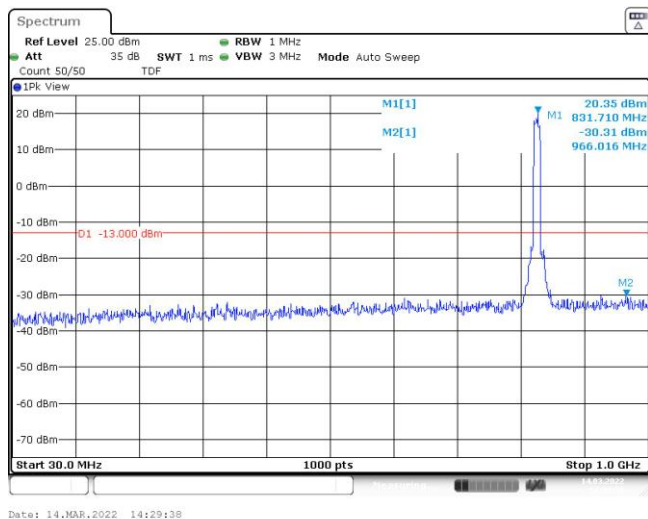

Band5-10MHz-QPSK-20525-50RB#0-Range2:1000~10000MHz

Band5-10MHz-QPSK-20600-50RB#0-Range1:30~1000MHz

Band5-10MHz-QPSK-20600-50RB#0-Range2:1000~10000MHz

Band5-10MHz-16QAM-20450-50RB#0-Range1:30~1000MHz

Band5-10MHz-16QAM-20450-50RB#0-Range2:1000~10000MHz

Band5-10MHz-16QAM-20525-50RB#0-Range1:30~1000MHz

Band5-10MHz-16QAM-20525-50RB#0-Range2:1000~10000MHz

Band5-10MHz-16QAM-20600-50RB#0-Range1:30~1000MHz

Band5-10MHz-16QAM-20600-50RB#0-Range2:1000~10000MHz