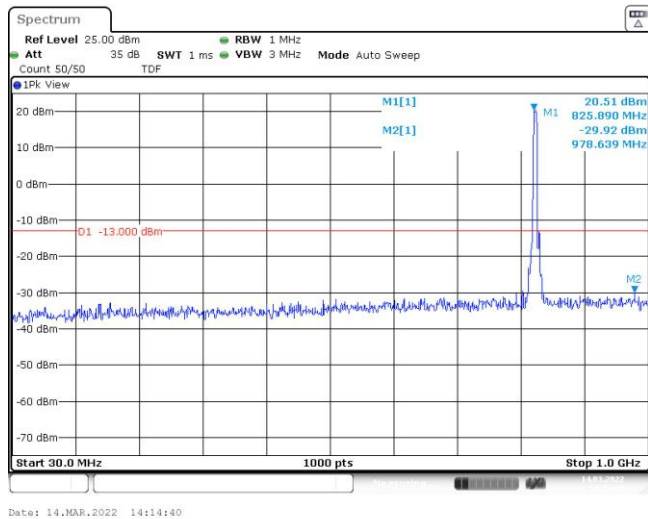

Band5-5MHz-QPSK-20425-25RB#0-Range1:30~1000MHz

Band5-5MHz-QPSK-20425-25RB#0-Range2:1000~10000MHz