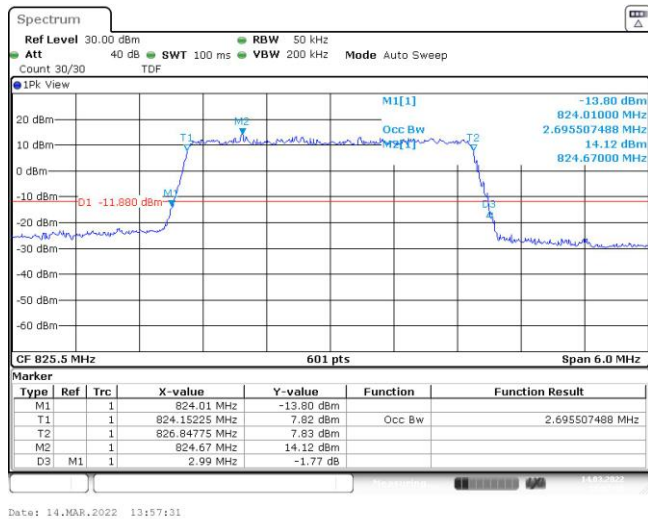

Test Graphs

Band5-1.4MHz-16QAM-20407-6RB#0

Band5-1.4MHz-16QAM-20525-6RB#0

Band5-1.4MHz-16QAM-20643-6RB#0

Band5-3MHz-QPSK-20415-15RB#0

Band5-3MHz-QPSK-20525-15RB#0

Band5-3MHz-QPSK-20635-15RB#0

Band5-3MHz-16QAM-20415-15RB#0