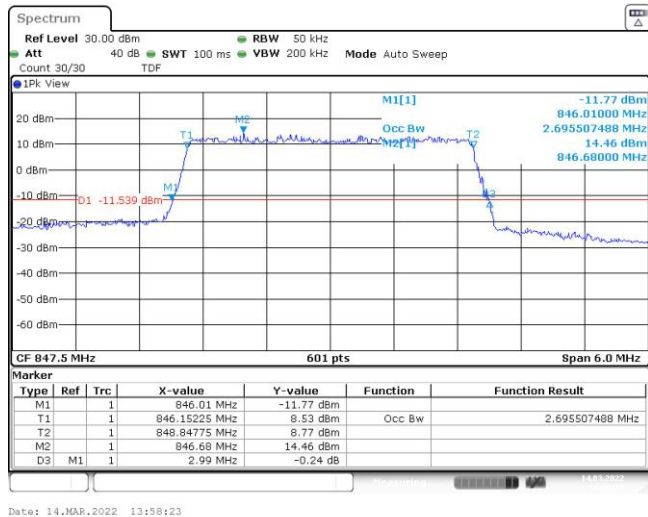

Band5-5MHz-QPSK-20425-25RB#0

Band5-5MHz-QPSK-20525-25RB#0

Band5-5MHz-QPSK-20625-25RB#0