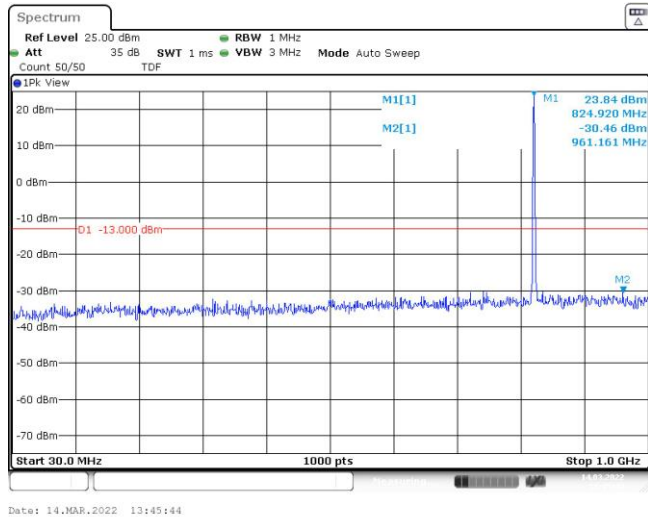

Band5-1.4MHz-16QAM-20407-6RB#0-Range2:1000~10000MHz