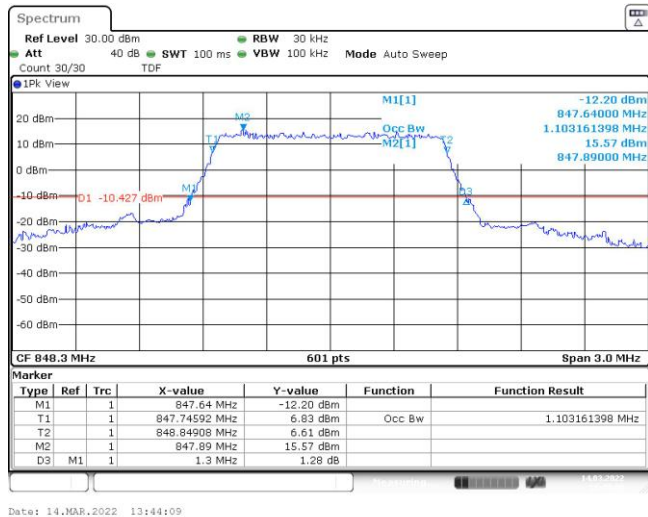

Test Graphs

Band5-1.4MHz-16QAM-20407-6RB#0

Band5-1.4MHz-16QAM-20525-6RB#0

Band5-1.4MHz-16QAM-20643-6RB#0

Band5-3MHz-QPSK-20415-15RB#0

Band5-3MHz-QPSK-20525-15RB#0

Band5-3MHz-QPSK-20635-15RB#0

Band5-3MHz-16QAM-20415-15RB#0