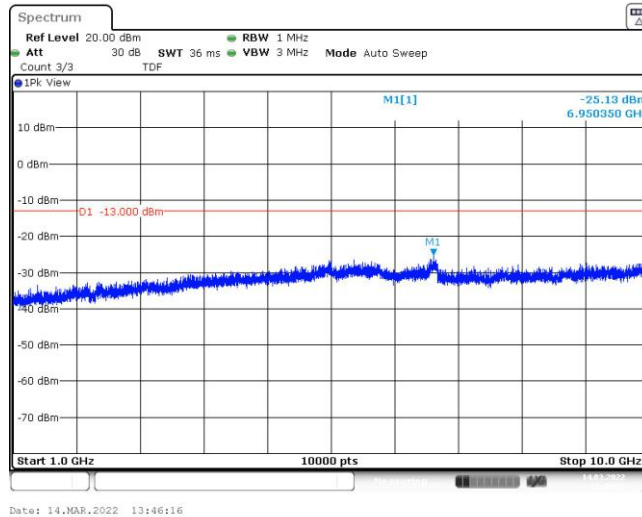

Band5-1.4MHz-QPSK-20525-6RB#0-Range2:1000~10000MHz