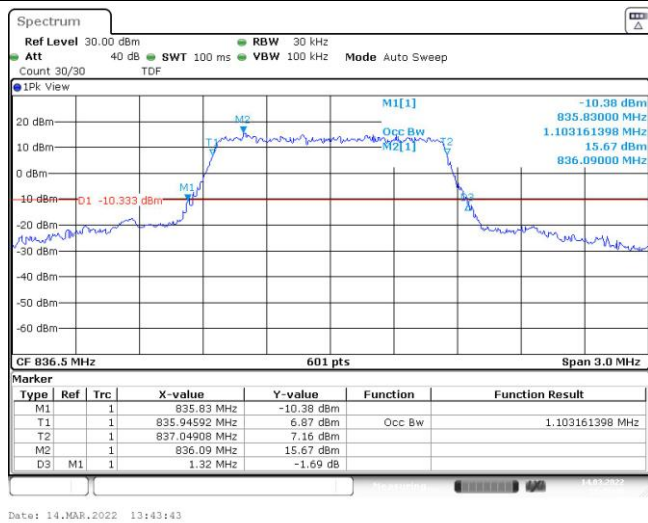

Test Graphs

Band5-1.4MHz-16QAM-20407-6RB#0

Band5-1.4MHz-16QAM-20525-6RB#0

Band5-1.4MHz-16QAM-20643-6RB#0

Band5-3MHz-QPSK-20415-15RB#0

Band5-3MHz-QPSK-20525-15RB#0

Band5-3MHz-QPSK-20635-15RB#0

Band5-3MHz-16QAM-20415-15RB#0