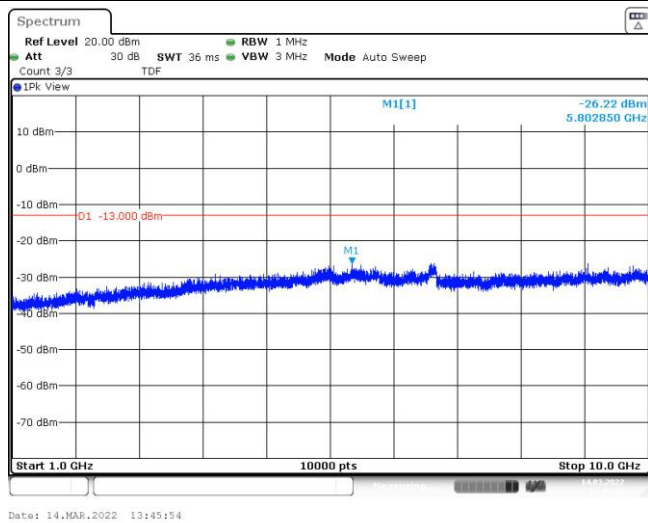

Test Graphs

Band5-1.4MHz-QPSK-20525-6RB#0-Range1:30~1000MHz

Band5-1.4MHz-QPSK-20525-6RB#0-Range2:1000~10000MHz

Band5-1.4MHz-QPSK-20643-6RB#0-Range1:30~1000MHz

Band5-1.4MHz-QPSK-20643-6RB#0-Range2:1000~10000MHz

Band5-1.4MHz-16QAM-20407-6RB#0-Range1:30~1000MHz

Band5-1.4MHz-16QAM-20407-6RB#0-Range2:1000~10000MHz

Band5-1.4MHz-16QAM-20525-6RB#0-Range1:30~1000MHz