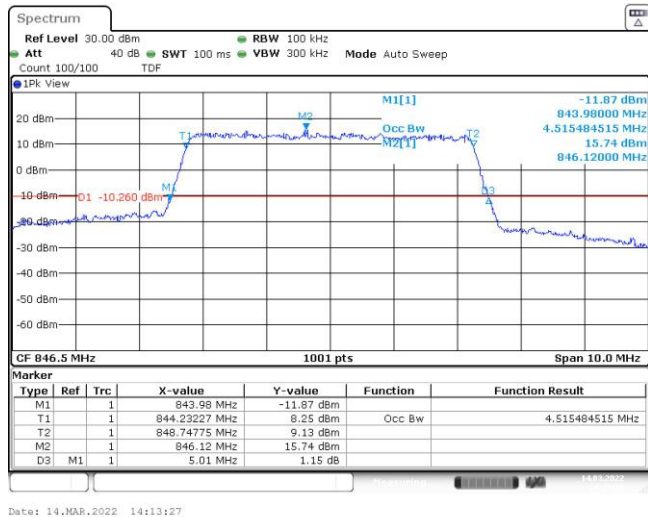

Band5-10MHz-QPSK-20450-50RB#0

Band5-10MHz-QPSK-20525-50RB#0

Band5-10MHz-QPSK-20600-50RB#0