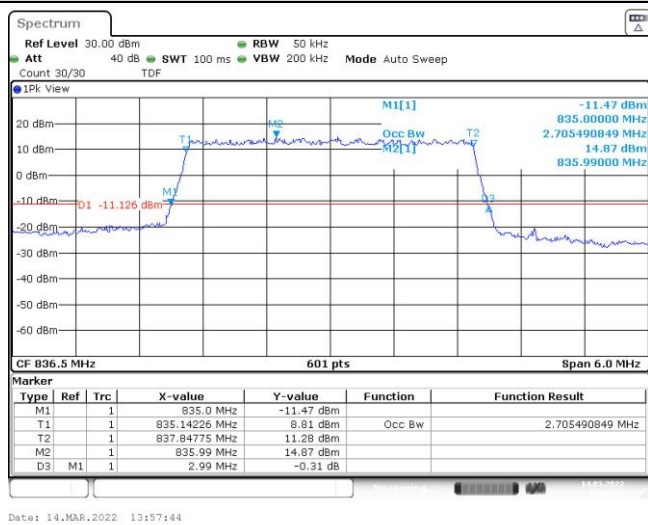

Test Graphs

Band5-1.4MHz-16QAM-20407-6RB#0

Band5-1.4MHz-16QAM-20525-6RB#0

Band5-1.4MHz-16QAM-20643-6RB#0

Band5-3MHz-QPSK-20415-15RB#0

Band5-3MHz-QPSK-20525-15RB#0

Band5-3MHz-QPSK-20635-15RB#0

Band5-3MHz-16QAM-20415-15RB#0