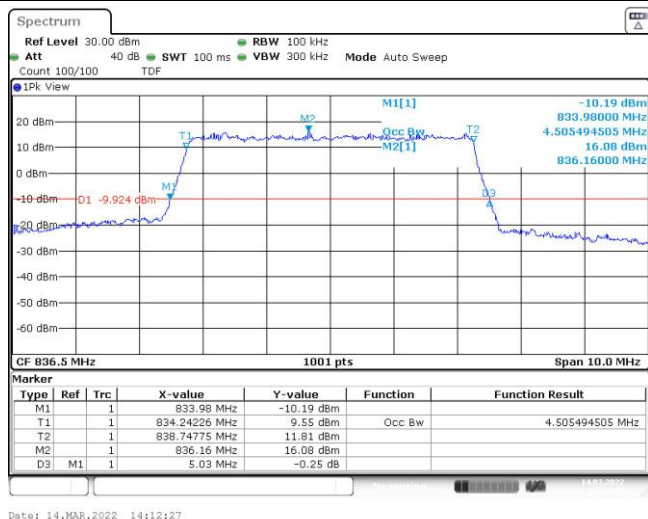

Band5-5MHz-QPSK-20525-25RB#0

Band5-5MHz-QPSK-20625-25RB#0