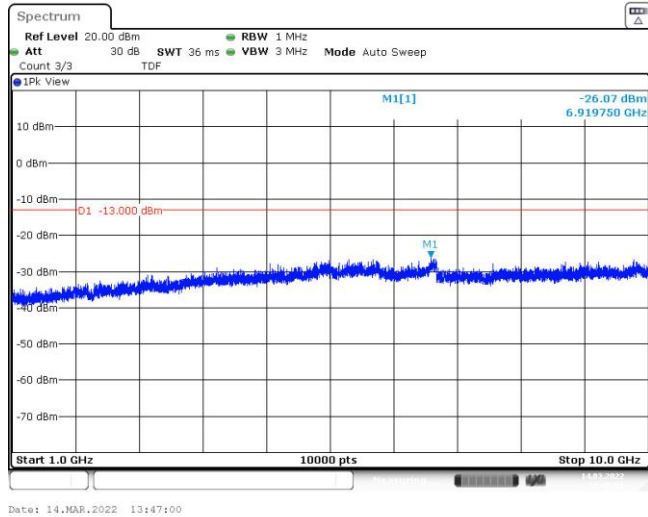

Test Graphs

Band5-1.4MHz-QPSK-20525-6RB#0-Range1:30~1000MHz

Band5-1.4MHz-QPSK-20525-6RB#0-Range2:1000~10000MHz

Band5-1.4MHz-QPSK-20643-6RB#0-Range1:30~1000MHz

Band5-1.4MHz-QPSK-20643-6RB#0-Range2:1000~10000MHz