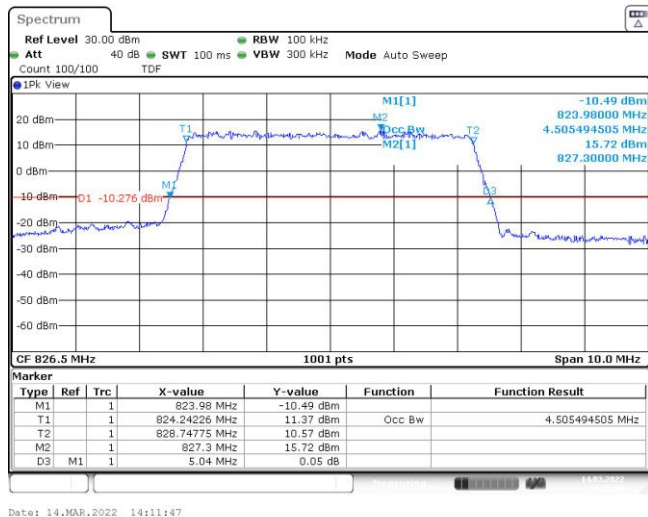

Band5-5MHz-QPSK-20425-25RB#0