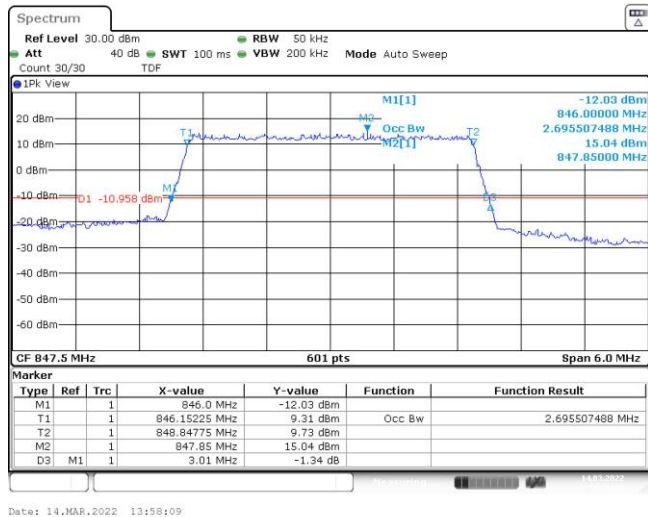

Test Graphs

Band5-1.4MHz-16QAM-20407-6RB#0

Band5-1.4MHz-16QAM-20525-6RB#0

Band5-1.4MHz-16QAM-20643-6RB#0

Band5-3MHz-QPSK-20415-15RB#0

Band5-3MHz-QPSK-20525-15RB#0

Band5-3MHz-QPSK-20635-15RB#0

Band5-3MHz-16QAM-20415-15RB#0