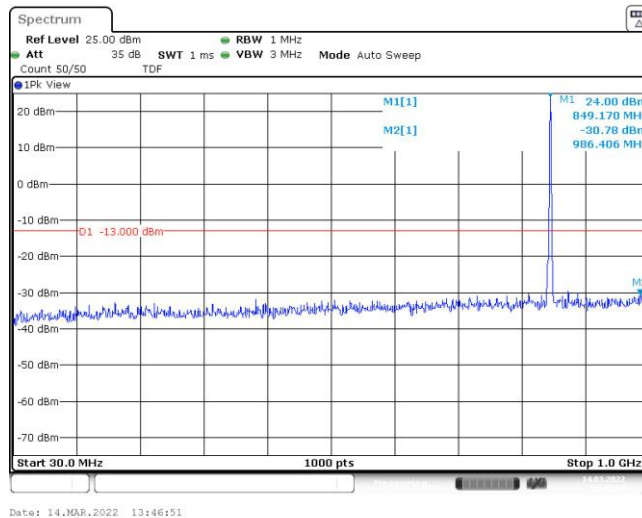

Test Graphs

Band5-1.4MHz-QPSK-20525-6RB#0-Range1:30~1000MHz

Band5-1.4MHz-QPSK-20525-6RB#0-Range2:1000~10000MHz

Band5-1.4MHz-QPSK-20643-6RB#0-Range1:30~1000MHz

Band5-1.4MHz-QPSK-20643-6RB#0-Range2:1000~10000MHz