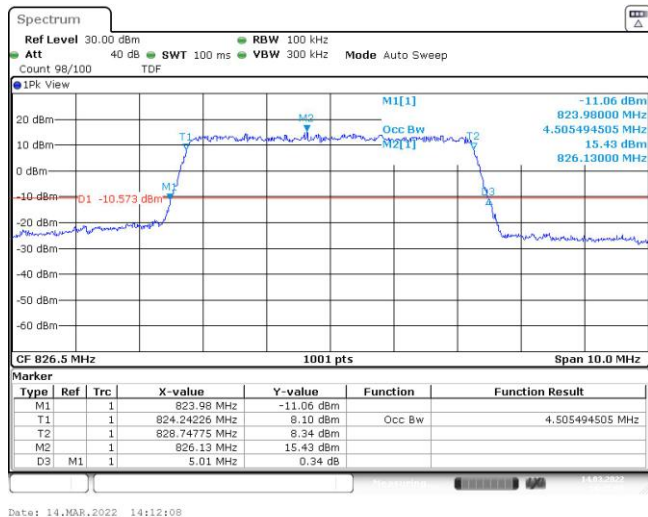

Band5-5MHz-16QAM-20425-25RB#0