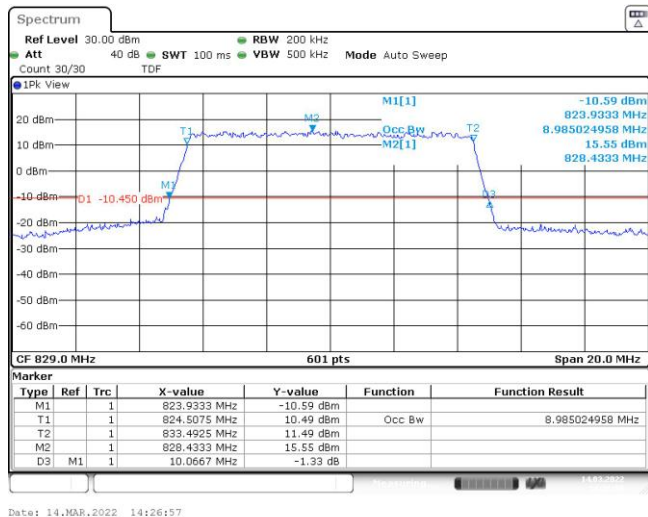

Band5-10MHz-QPSK-20450-50RB#0