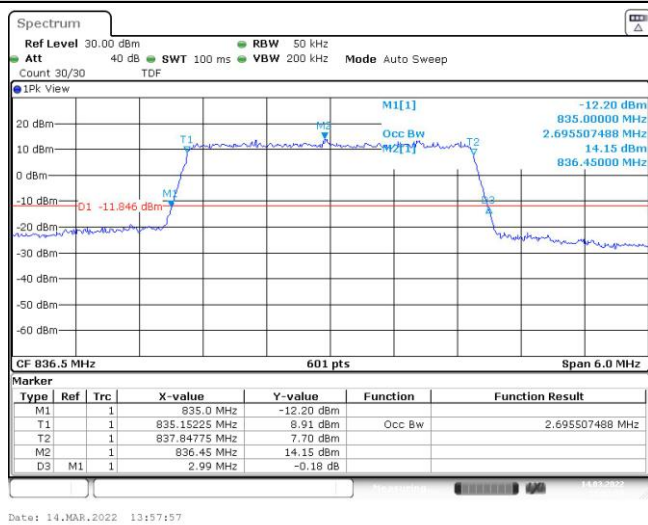

Band5-3MHz-16QAM-20525-15RB#0

Band5-3MHz-16QAM-20635-15RB#0