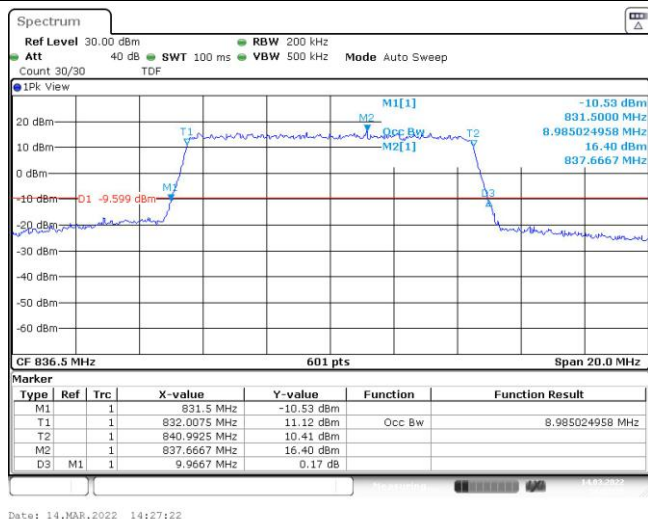

Band5-10MHz-QPSK-20525-50RB#0

Band5-10MHz-QPSK-20600-50RB#0