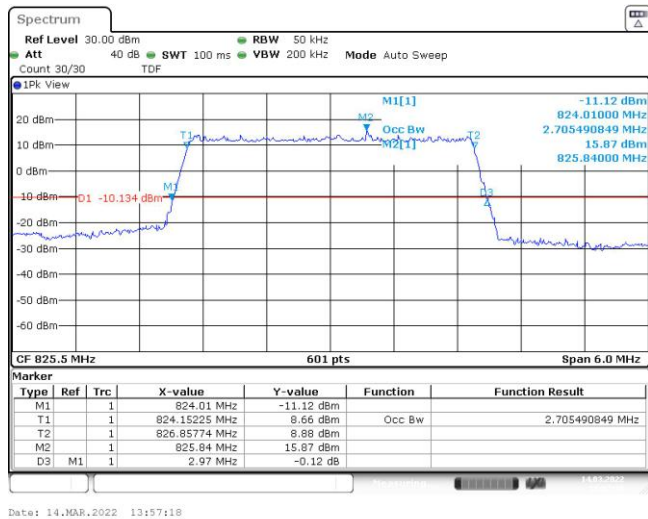

Test Graphs

Band5-1.4MHz-16QAM-20407-6RB#0

Band5-1.4MHz-16QAM-20525-6RB#0

Band5-1.4MHz-16QAM-20643-6RB#0

Band5-3MHz-QPSK-20415-15RB#0

Band5-3MHz-QPSK-20525-15RB#0

Band5-3MHz-QPSK-20635-15RB#0

Band5-3MHz-16QAM-20415-15RB#0