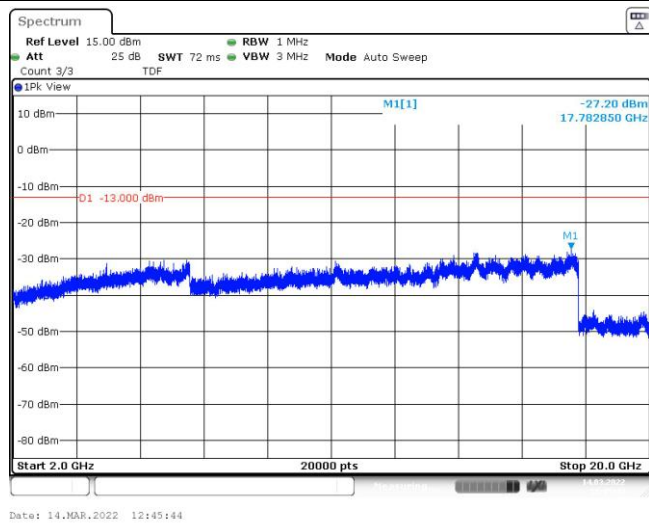

Band4-20MHz-QPSK-20300-100RB#0-Range3:2000~20000MHz