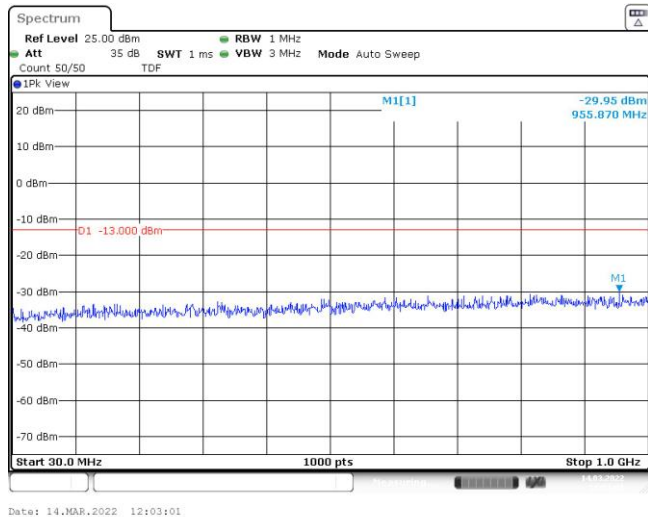

Band4-10MHz-QPSK-20350-50RB#0-Range3:2000~20000MHz

Band4-10MHz-16QAM-20000-50RB#0-Range1:30~1000MHz

Band4-10MHz-16QAM-20000-50RB#0-Range2:1000~2000MHz

Band4-10MHz-16QAM-20000-50RB#0-Range3:2000~20000MHz

Band4-10MHz-16QAM-20175-50RB#0-Range1:30~1000MHz