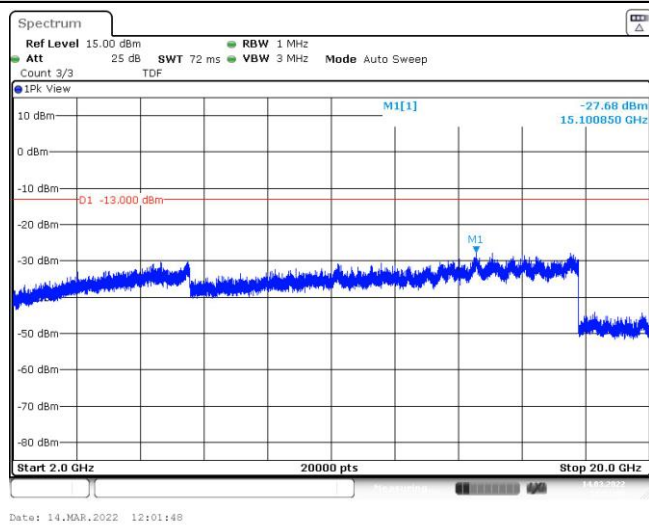

Band4-5MHz-16QAM-20375-25RB#0-Range2:1000~2000MHz

Band4-5MHz-16QAM-20375-25RB#0-Range3:2000~20000MHz

Band4-10MHz-QPSK-20000-50RB#0-Range1:30~1000MHz

Band4-10MHz-QPSK-20000-50RB#0-Range2:1000~2000MHz

Band4-10MHz-QPSK-20000-50RB#0-Range3:2000~20000MHz