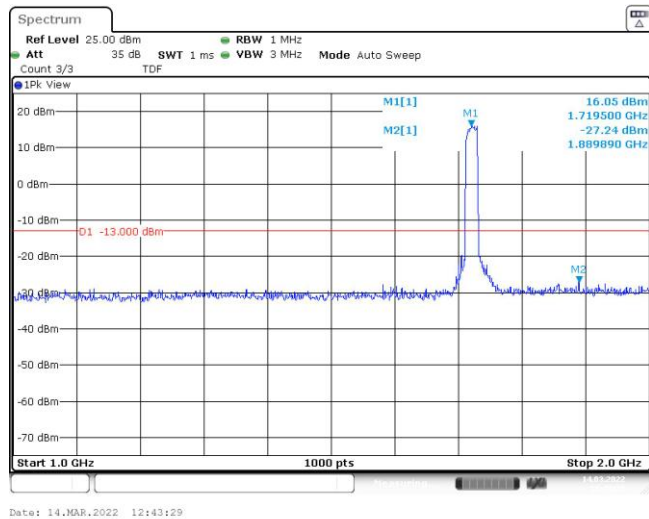

Band4-15MHz-16QAM-20325-75RB#0-Range1:30~1000MHz

Band4-15MHz-16QAM-20325-75RB#0-Range2:1000~2000MHz

Band4-15MHz-16QAM-20325-75RB#0-Range3:2000~20000MHz

Band4-20MHz-QPSK-20050-100RB#0-Range1:30~1000MHz

Band4-20MHz-QPSK-20050-100RB#0-Range2:1000~2000MHz