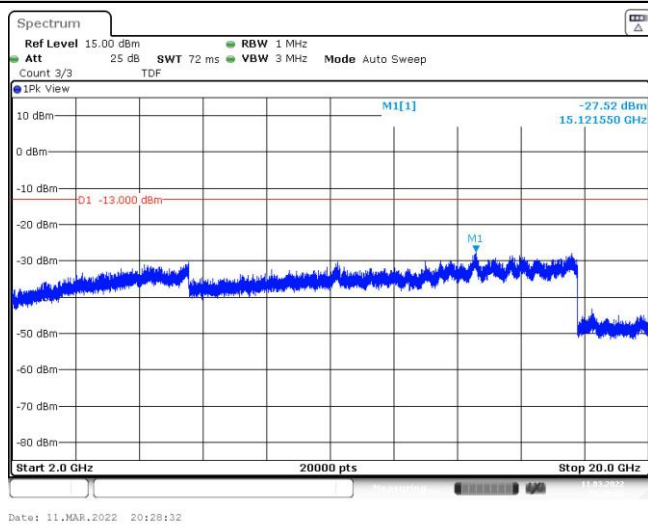

Band4-5MHz-16QAM-20375-25RB#0-Range2:1000~2000MHz

Band4-5MHz-16QAM-20375-25RB#0-Range3:2000~20000MHz

Band4-10MHz-QPSK-20000-50RB#0-Range1:30~1000MHz

Band4-10MHz-QPSK-20000-50RB#0-Range2:1000~2000MHz

Band4-10MHz-QPSK-20000-50RB#0-Range3:2000~20000MHz