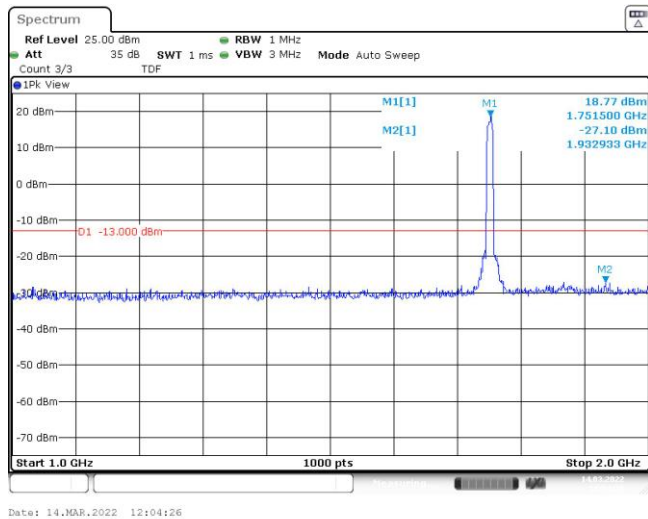

Band4-10MHz-16QAM-20175-50RB#0-Range2:1000~2000MHz

Band4-10MHz-16QAM-20175-50RB#0-Range3:2000~20000MHz

Band4-10MHz-16QAM-20350-50RB#0-Range1:30~1000MHz

Band4-10MHz-16QAM-20350-50RB#0-Range2:1000~2000MHz

Band4-10MHz-16QAM-20350-50RB#0-Range3:2000~20000MHz