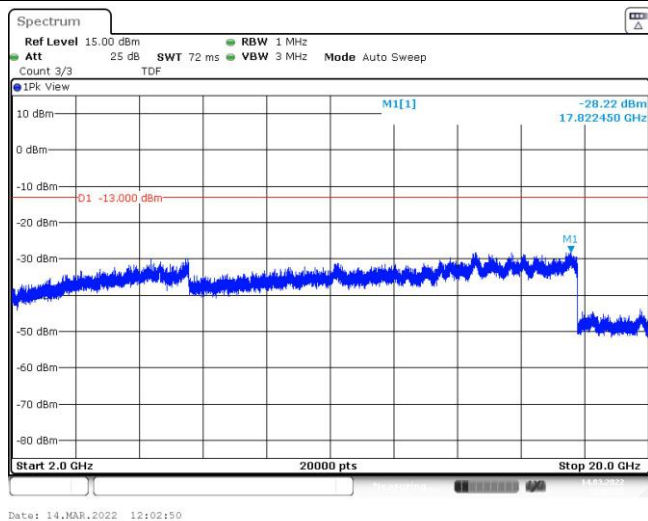

Band4-10MHz-QPSK-20175-50RB#0-Range3:2000~20000MHz