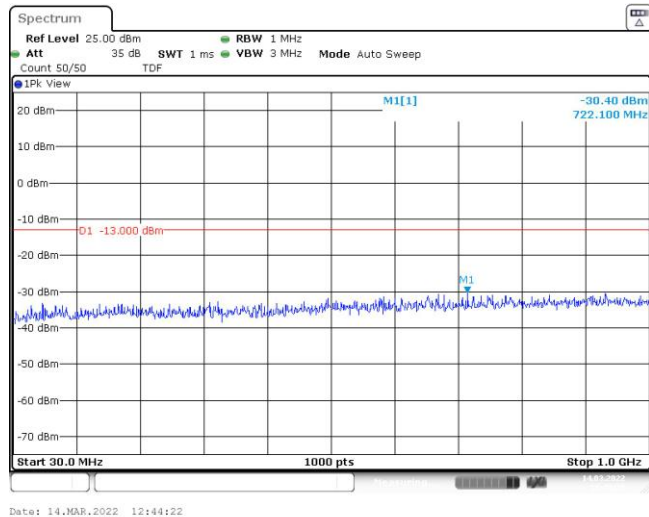

Band4-20MHz-QPSK-20175-100RB#0-Range2:1000~2000MHz

Band4-20MHz-QPSK-20175-100RB#0-Range3:2000~20000MHz

Band4-20MHz-QPSK-20300-100RB#0-Range1:30~1000MHz