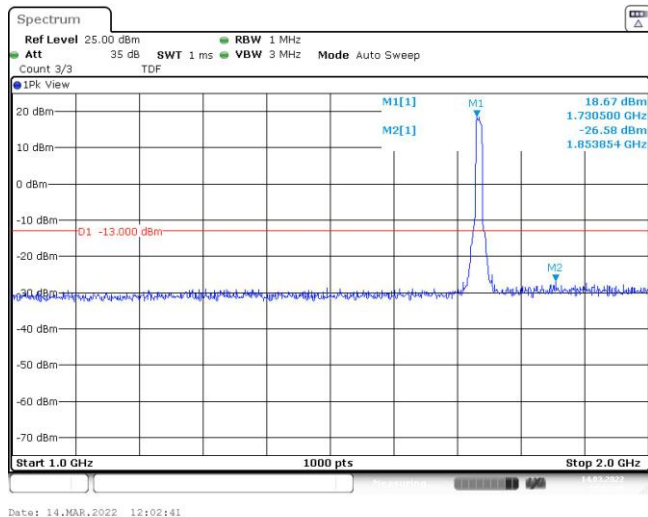

Band4-10MHz-QPSK-20175-50RB#0-Range2:1000~2000MHz