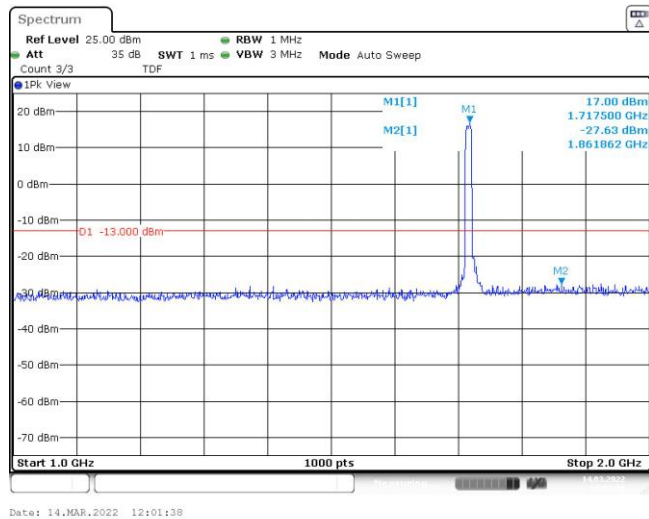

Band4-5MHz-16QAM-20375-25RB#0-Range2:1000~2000MHz

Band4-5MHz-16QAM-20375-25RB#0-Range3:2000~20000MHz

Band4-10MHz-QPSK-20000-50RB#0-Range1:30~1000MHz

Band4-10MHz-QPSK-20000-50RB#0-Range2:1000~2000MHz

Band4-10MHz-QPSK-20000-50RB#0-Range3:2000~20000MHz