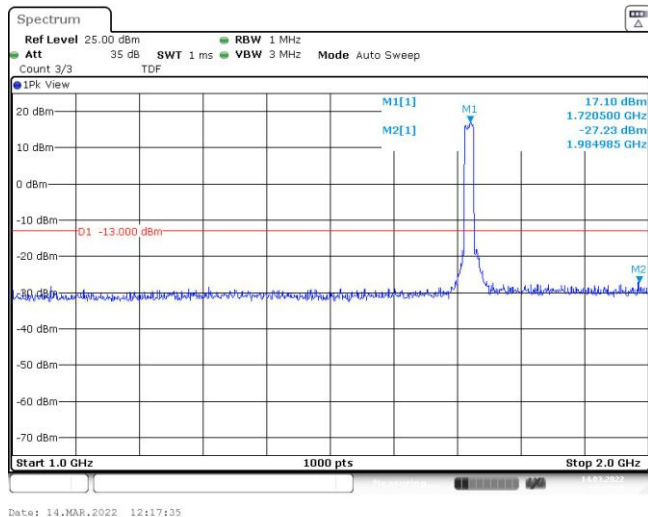

Band4-15MHz-QPSK-20025-75RB#0-Range2:1000~2000MHz