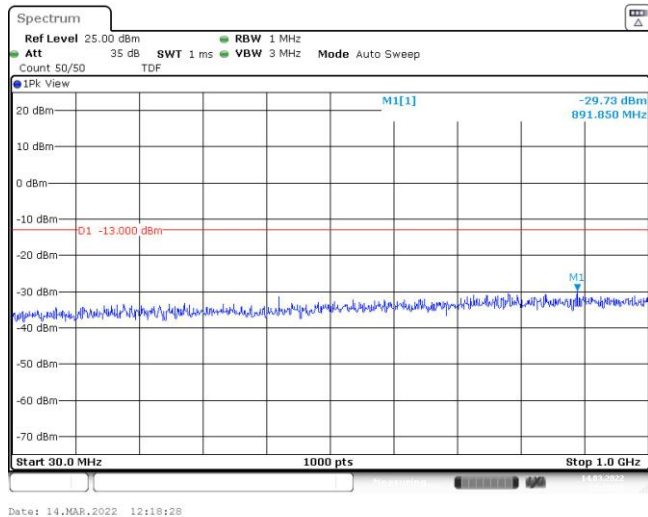

Band4-15MHz-QPSK-20025-75RB#0-Range1:30~1000MHz

Band4-15MHz-QPSK-20025-75RB#0-Range2:1000~2000MHz

Band4-15MHz-QPSK-20025-75RB#0-Range3:2000~20000MHz

Band4-15MHz-QPSK-20175-75RB#0-Range1:30~1000MHz

Band4-15MHz-QPSK-20175-75RB#0-Range2:1000~2000MHz