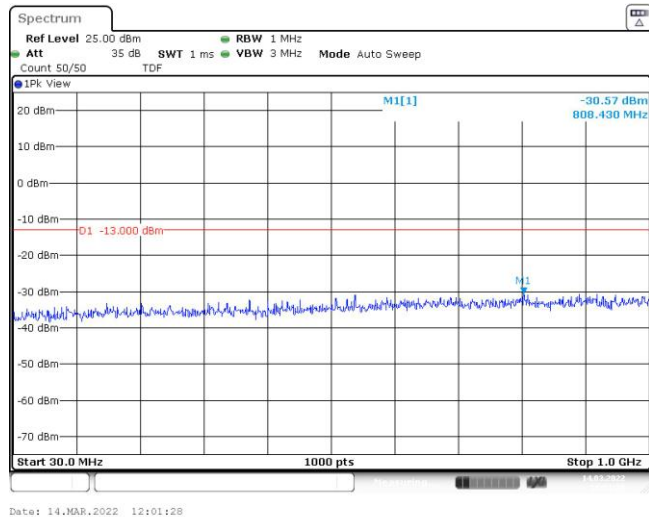

Band4-5MHz-16QAM-20375-25RB#0-Range2:1000~2000MHz

Band4-5MHz-16QAM-20375-25RB#0-Range3:2000~20000MHz

Band4-10MHz-QPSK-20000-50RB#0-Range1:30~1000MHz

Band4-10MHz-QPSK-20000-50RB#0-Range2:1000~2000MHz

Band4-10MHz-QPSK-20000-50RB#0-Range3:2000~20000MHz