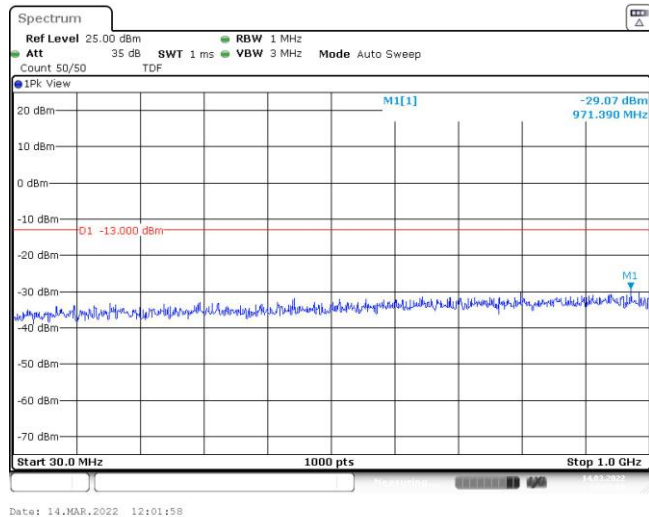

Band4-10MHz-16QAM-20000-50RB#0-Range1:30~1000MHz