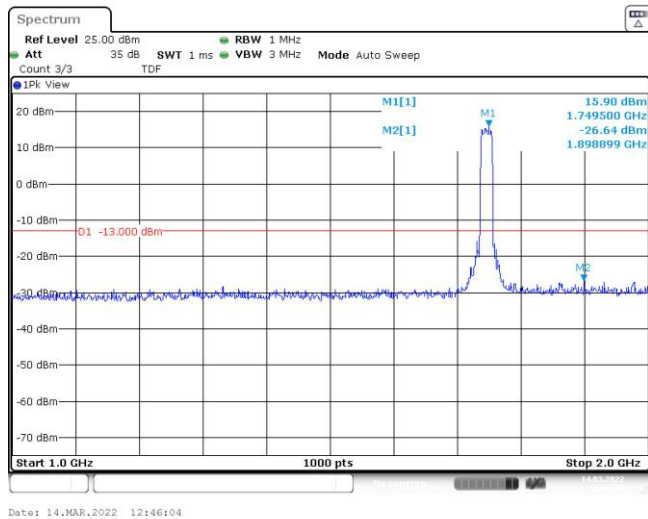

Band4-20MHz-16QAM-20050-100RB#0-Range3:2000~20000MHz

Band4-20MHz-16QAM-20175-100RB#0-Range1:30~1000MHz

Band4-20MHz-16QAM-20175-100RB#0-Range2:1000~2000MHz

Band4-20MHz-16QAM-20175-100RB#0-Range3:2000~20000MHz

Band4-20MHz-16QAM-20300-100RB#0-Range1:30~1000MHz

Band4-20MHz-16QAM-20300-100RB#0-Range2:1000~2000MHz

Band4-20MHz-16QAM-20300-100RB#0-Range3:2000~20000MHz