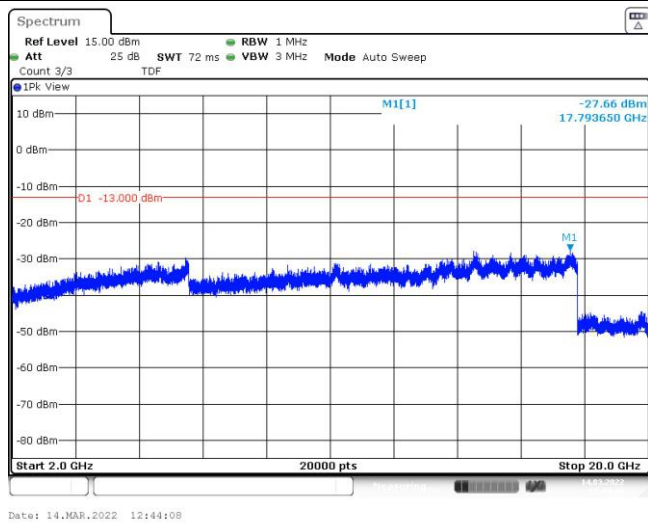

Band4-20MHz-QPSK-20300-100RB#0-Range1:30~1000MHz

Band4-20MHz-QPSK-20300-100RB#0-Range2:1000~2000MHz

Band4-20MHz-QPSK-20300-100RB#0-Range3:2000~20000MHz

Band4-20MHz-16QAM-20050-100RB#0-Range1:30~1000MHz

Band4-20MHz-16QAM-20050-100RB#0-Range2:1000~2000MHz

Band4-20MHz-16QAM-20050-100RB#0-Range3:2000~20000MHz

Band4-20MHz-16QAM-20175-100RB#0-Range1:30~1000MHz

Band4-20MHz-16QAM-20175-100RB#0-Range2:1000~2000MHz

Band4-20MHz-16QAM-20175-100RB#0-Range3:2000~20000MHz