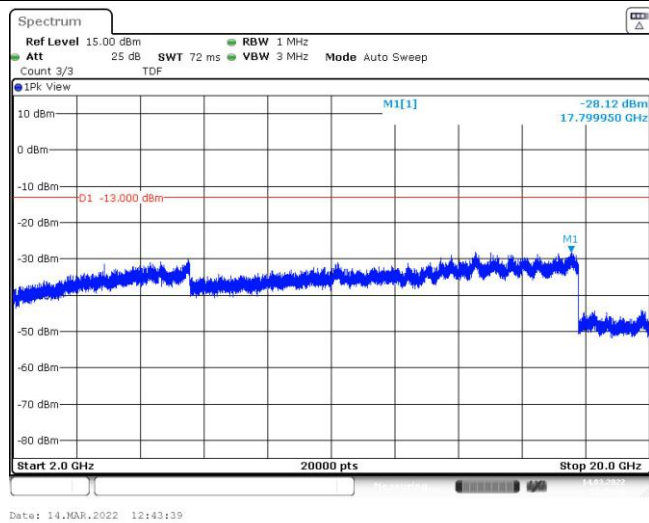

Band4-20MHz-QPSK-20050-100RB#0-Range3:2000~20000MHz

Band4-20MHz-QPSK-20175-100RB#0-Range1:30~1000MHz