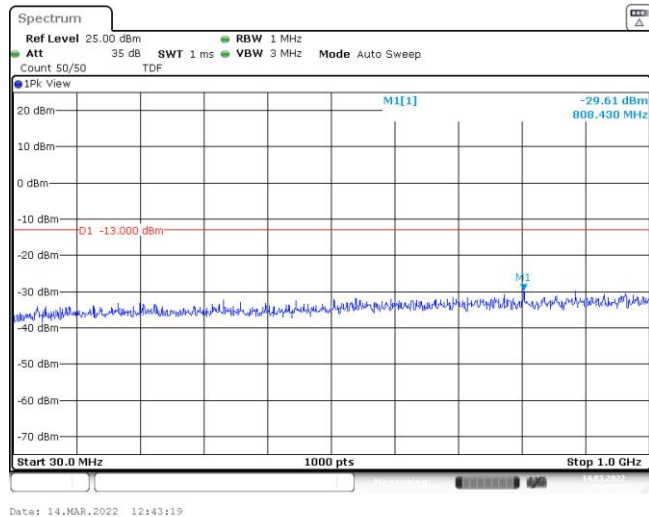

Band4-15MHz-16QAM-20325-75RB#0-Range1:30~1000MHz

Band4-15MHz-16QAM-20325-75RB#0-Range2:1000~2000MHz

Band4-15MHz-16QAM-20325-75RB#0-Range3:2000~20000MHz

Band4-20MHz-QPSK-20050-100RB#0-Range1:30~1000MHz

Band4-20MHz-QPSK-20050-100RB#0-Range2:1000~2000MHz