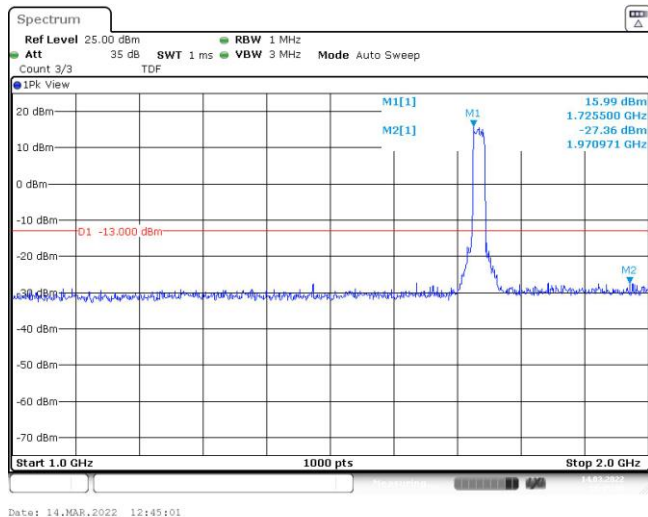

Band4-20MHz-16QAM-20175-100RB#0-Range2:1000~2000MHz