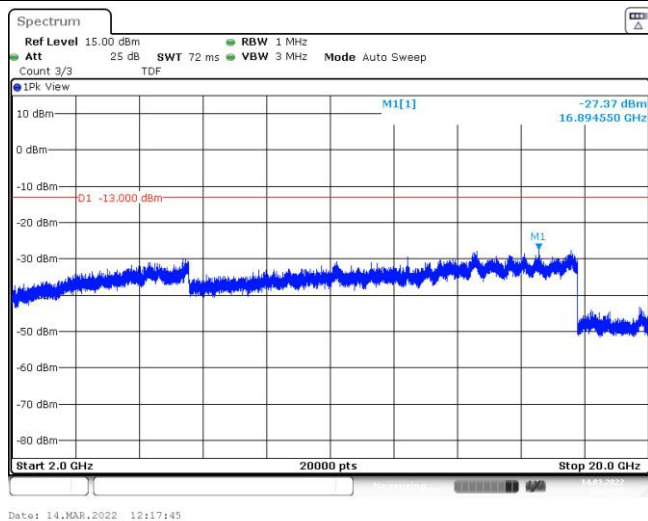

Band4-15MHz-QPSK-20025-75RB#0-Range3:2000~20000MHz