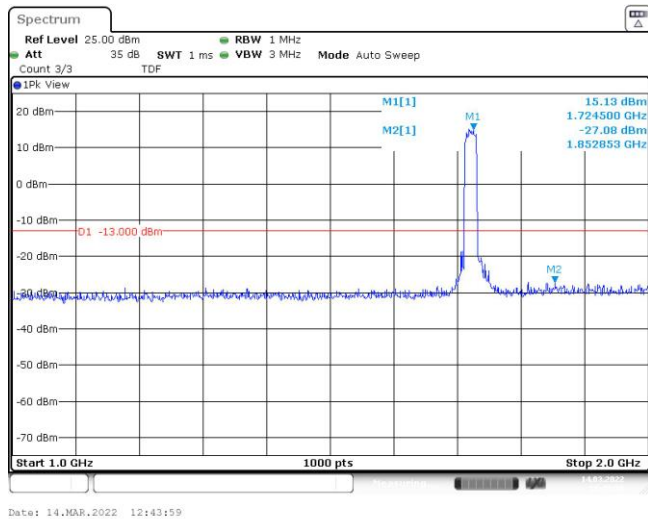

Band4-20MHz-QPSK-20300-100RB#0-Range1:30~1000MHz

Band4-20MHz-QPSK-20300-100RB#0-Range2:1000~2000MHz

Band4-20MHz-QPSK-20300-100RB#0-Range3:2000~20000MHz

Band4-20MHz-16QAM-20050-100RB#0-Range1:30~1000MHz

Band4-20MHz-16QAM-20050-100RB#0-Range2:1000~2000MHz

Band4-20MHz-16QAM-20050-100RB#0-Range3:2000~20000MHz

Band4-20MHz-16QAM-20175-100RB#0-Range1:30~1000MHz

Band4-20MHz-16QAM-20175-100RB#0-Range2:1000~2000MHz

Band4-20MHz-16QAM-20175-100RB#0-Range3:2000~20000MHz