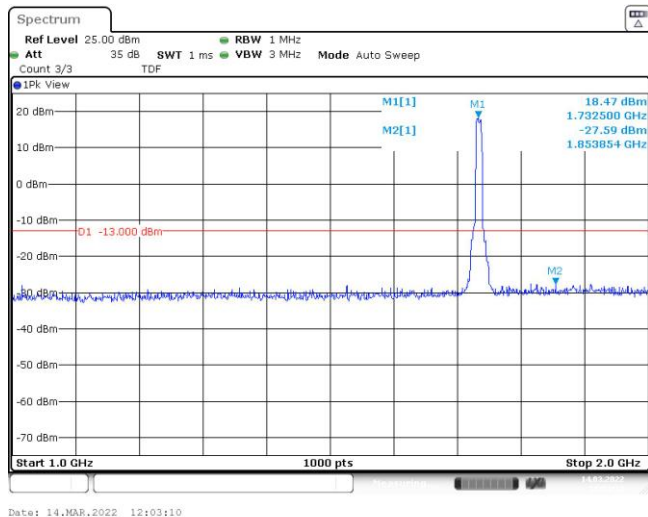

Band4-10MHz-16QAM-20175-50RB#0-Range2:1000~2000MHz