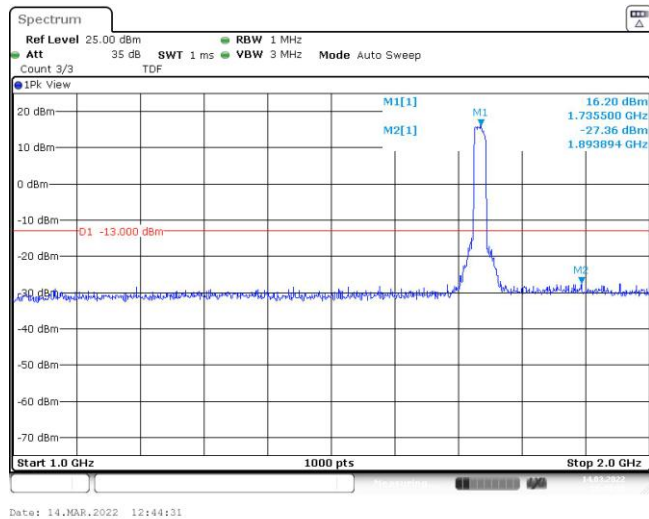

Band4-20MHz-QPSK-20175-100RB#0-Range2:1000~2000MHz