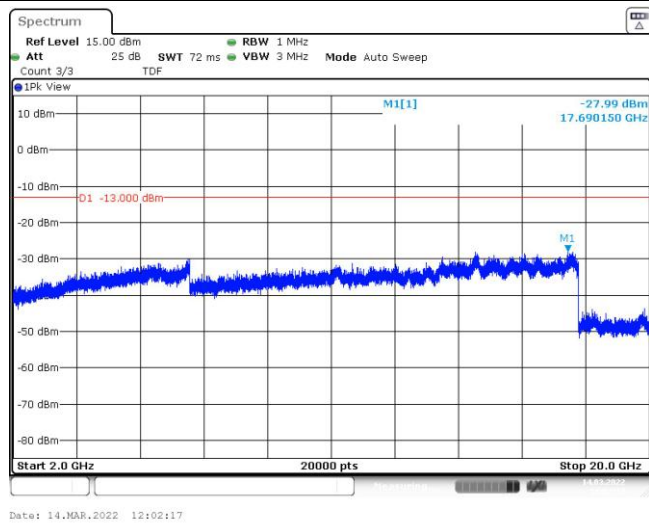

Band4-10MHz-QPSK-20350-50RB#0-Range3:2000~20000MHz

Band4-10MHz-16QAM-20000-50RB#0-Range1:30~1000MHz

Band4-10MHz-16QAM-20000-50RB#0-Range2:1000~2000MHz

Band4-10MHz-16QAM-20000-50RB#0-Range3:2000~20000MHz

Band4-10MHz-16QAM-20175-50RB#0-Range1:30~1000MHz