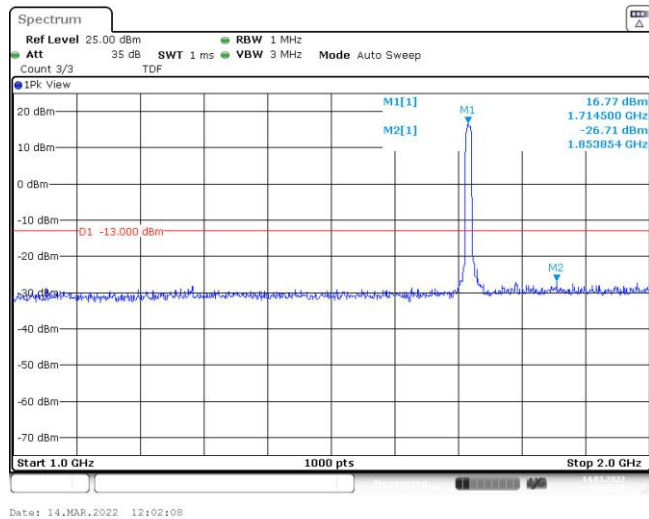

Band4-10MHz-16QAM-20000-50RB#0-Range2:1000~2000MHz