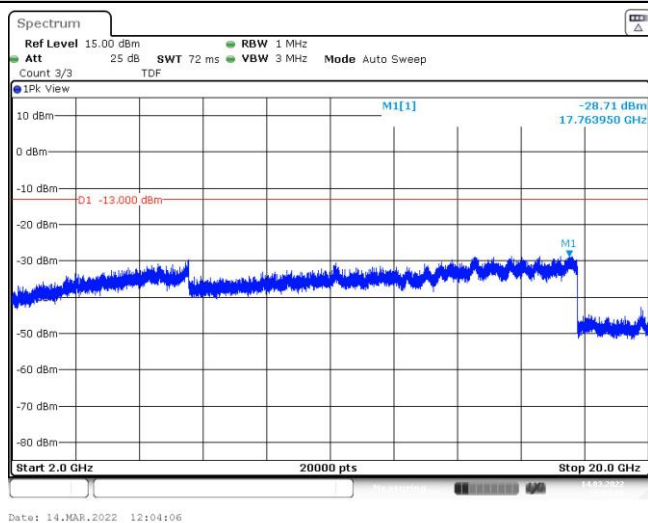

Band4-10MHz-QPSK-20350-50RB#0-Range3:2000~20000MHz