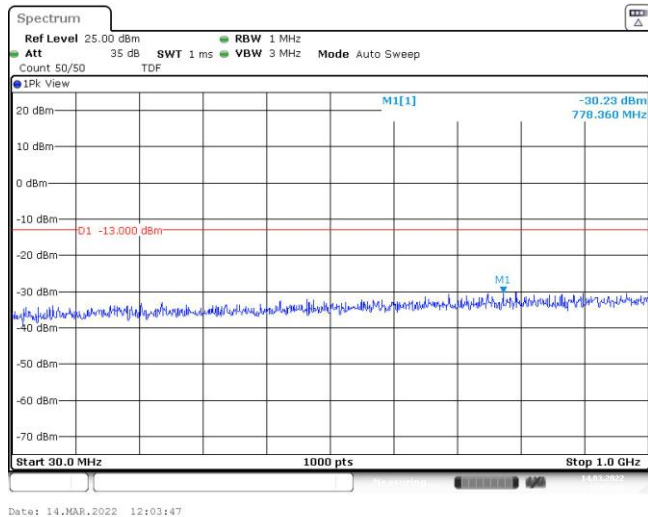

Band4-10MHz-QPSK-20175-50RB#0-Range1:30~1000MHz

Band4-10MHz-QPSK-20175-50RB#0-Range2:1000~2000MHz

Band4-10MHz-QPSK-20175-50RB#0-Range3:2000~20000MHz

Band4-10MHz-QPSK-20350-50RB#0-Range1:30~1000MHz

Band4-10MHz-QPSK-20350-50RB#0-Range2:1000~2000MHz