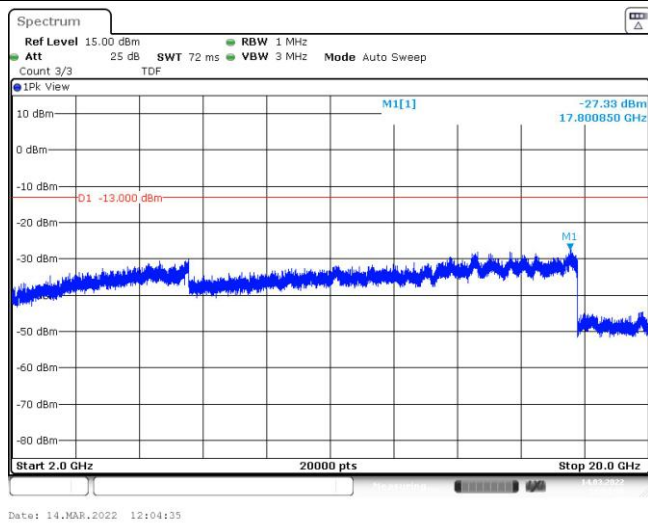

Band4-10MHz-16QAM-20175-50RB#0-Range2:1000~2000MHz

Band4-10MHz-16QAM-20175-50RB#0-Range3:2000~20000MHz

Band4-10MHz-16QAM-20350-50RB#0-Range1:30~1000MHz

Band4-10MHz-16QAM-20350-50RB#0-Range2:1000~2000MHz

Band4-10MHz-16QAM-20350-50RB#0-Range3:2000~20000MHz