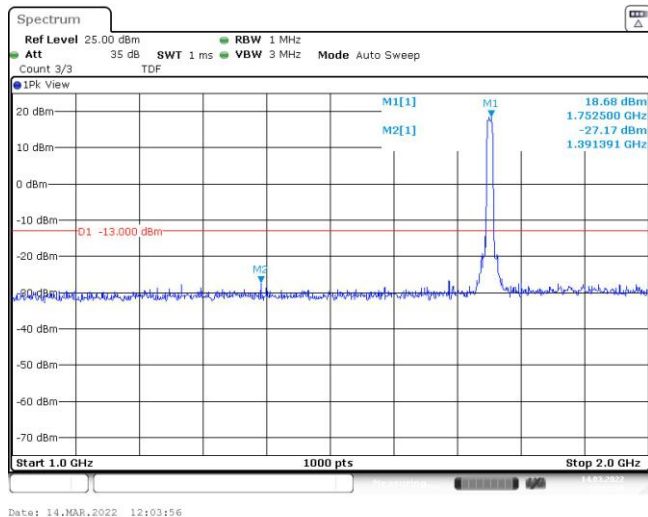

Band4-10MHz-QPSK-20175-50RB#0-Range1:30~1000MHz

Band4-10MHz-QPSK-20175-50RB#0-Range2:1000~2000MHz

Band4-10MHz-QPSK-20175-50RB#0-Range3:2000~20000MHz

Band4-10MHz-QPSK-20350-50RB#0-Range1:30~1000MHz

Band4-10MHz-QPSK-20350-50RB#0-Range2:1000~2000MHz