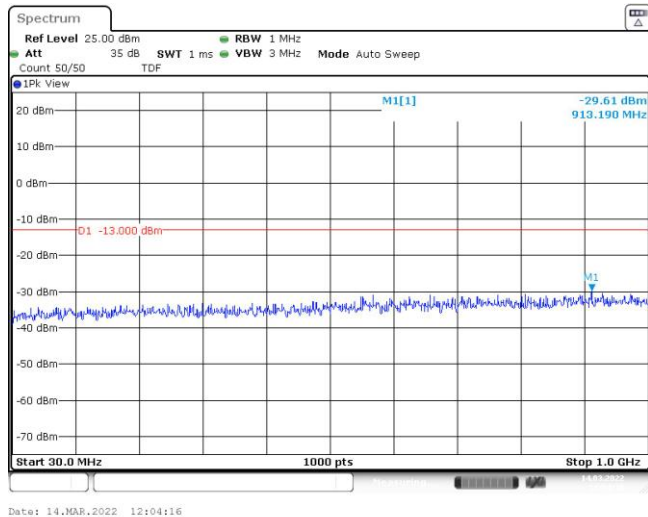

Band4-10MHz-16QAM-20350-50RB#0-Range1:30~1000MHz