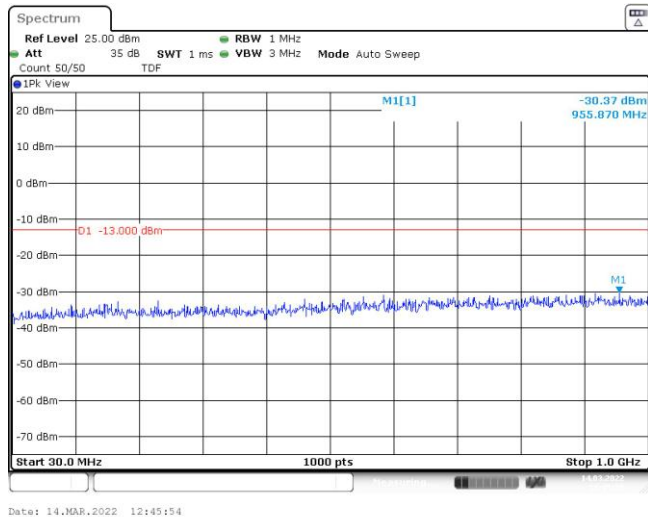

Band4-20MHz-16QAM-20050-100RB#0-Range3:2000~20000MHz

Band4-20MHz-16QAM-20175-100RB#0-Range1:30~1000MHz

Band4-20MHz-16QAM-20175-100RB#0-Range2:1000~2000MHz

Band4-20MHz-16QAM-20175-100RB#0-Range3:2000~20000MHz

Band4-20MHz-16QAM-20300-100RB#0-Range1:30~1000MHz

Band4-20MHz-16QAM-20300-100RB#0-Range2:1000~2000MHz

Band4-20MHz-16QAM-20300-100RB#0-Range3:2000~20000MHz