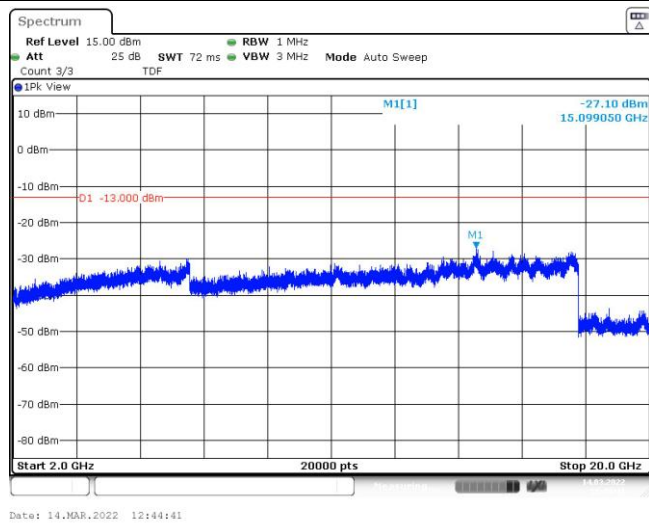

Band4-20MHz-QPSK-20050-100RB#0-Range3:2000~20000MHz

Band4-20MHz-QPSK-20175-100RB#0-Range1:30~1000MHz

Band4-20MHz-QPSK-20175-100RB#0-Range2:1000~2000MHz

Band4-20MHz-QPSK-20175-100RB#0-Range3:2000~20000MHz