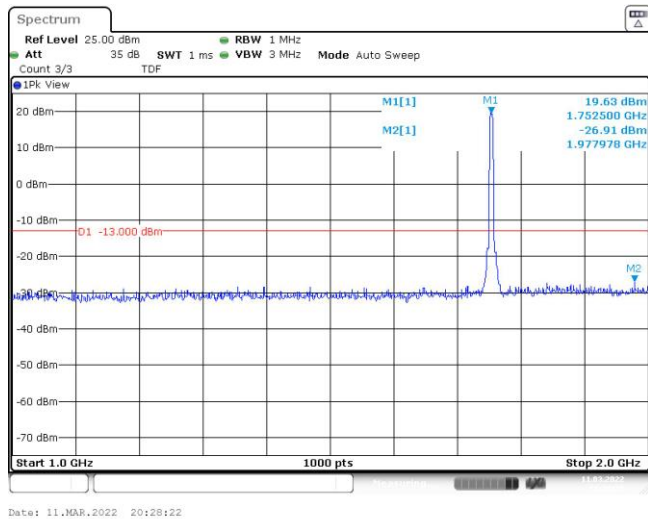

Band4-5MHz-16QAM-20375-25RB#0-Range2:1000~2000MHz

Band4-5MHz-16QAM-20375-25RB#0-Range3:2000~20000MHz

Band4-10MHz-QPSK-20000-50RB#0-Range1:30~1000MHz

Band4-10MHz-QPSK-20000-50RB#0-Range2:1000~2000MHz

Band4-10MHz-QPSK-20000-50RB#0-Range3:2000~20000MHz