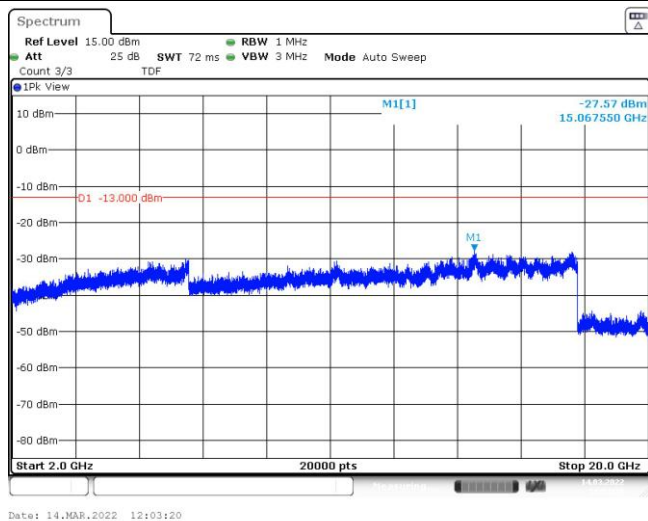

Band4-10MHz-16QAM-20175-50RB#0-Range3:2000~20000MHz