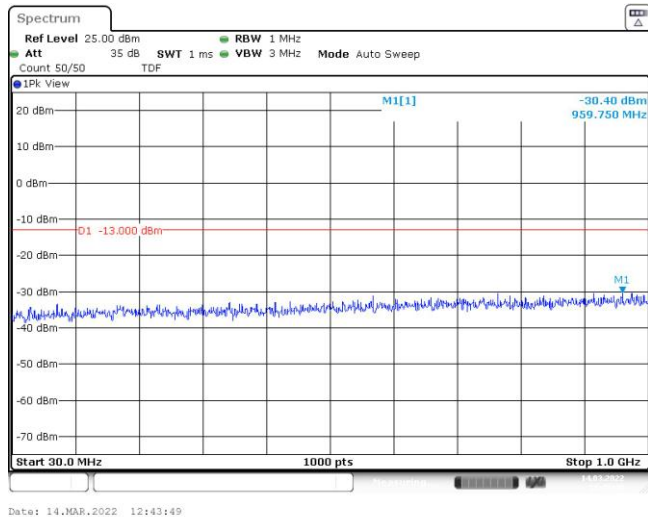

Band4-20MHz-QPSK-20300-100RB#0-Range1:30~1000MHz

Band4-20MHz-QPSK-20300-100RB#0-Range2:1000~2000MHz

Band4-20MHz-QPSK-20300-100RB#0-Range3:2000~20000MHz

Band4-20MHz-16QAM-20050-100RB#0-Range1:30~1000MHz

Band4-20MHz-16QAM-20050-100RB#0-Range2:1000~2000MHz