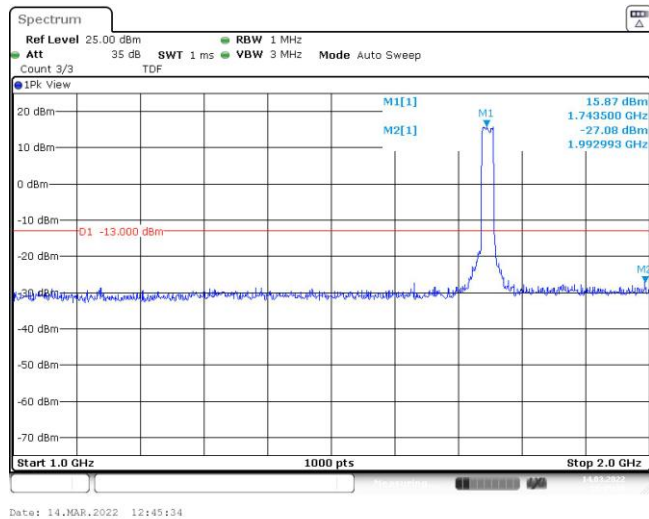

Band4-20MHz-QPSK-20300-100RB#0-Range2:1000~2000MHz