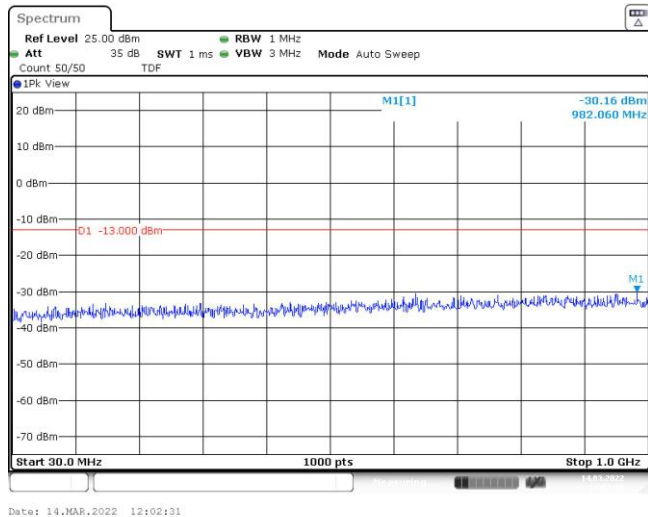

Band4-10MHz-QPSK-20175-50RB#0-Range1:30~1000MHz