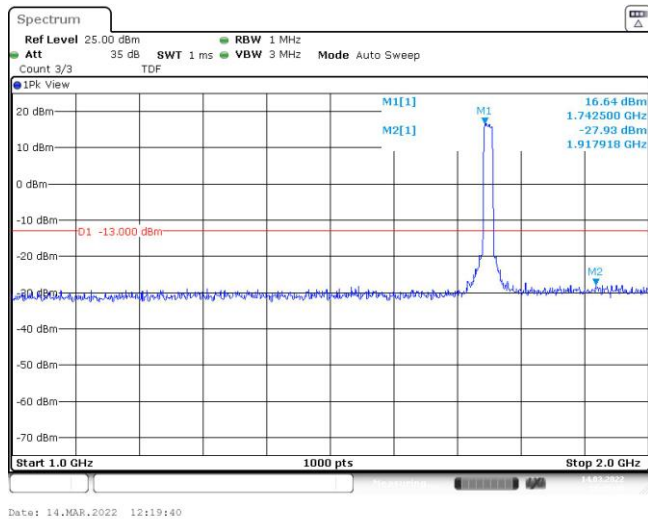

Band4-15MHz-QPSK-20325-75RB#0-Range2:1000~2000MHz