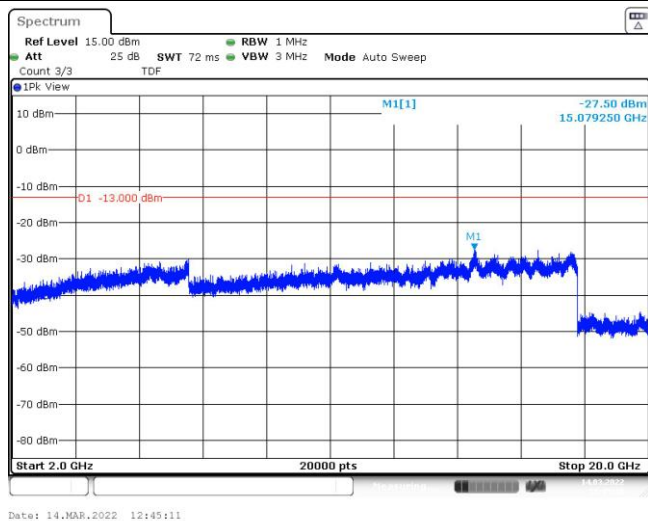

Band4-20MHz-16QAM-20050-100RB#0-Range3:2000~20000MHz

Band4-20MHz-16QAM-20175-100RB#0-Range1:30~1000MHz

Band4-20MHz-16QAM-20175-100RB#0-Range2:1000~2000MHz

Band4-20MHz-16QAM-20175-100RB#0-Range3:2000~20000MHz

Band4-20MHz-16QAM-20300-100RB#0-Range1:30~1000MHz

Band4-20MHz-16QAM-20300-100RB#0-Range2:1000~2000MHz

Band4-20MHz-16QAM-20300-100RB#0-Range3:2000~20000MHz