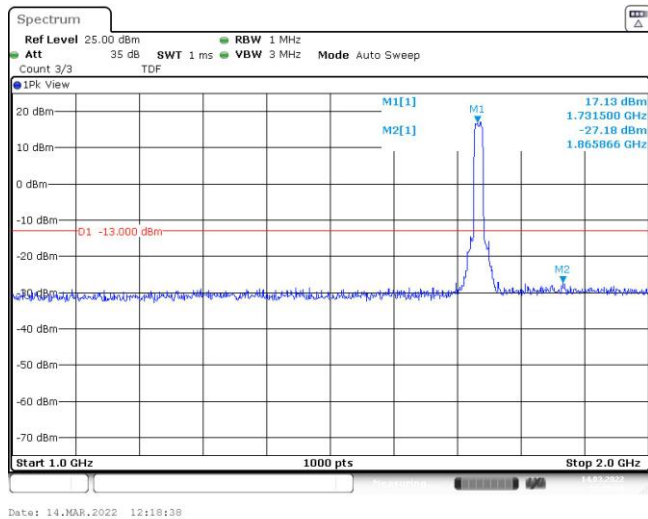

Band4-15MHz-QPSK-20025-75RB#0-Range1:30~1000MHz

Band4-15MHz-QPSK-20025-75RB#0-Range2:1000~2000MHz

Band4-15MHz-QPSK-20025-75RB#0-Range3:2000~20000MHz

Band4-15MHz-QPSK-20175-75RB#0-Range1:30~1000MHz

Band4-15MHz-QPSK-20175-75RB#0-Range2:1000~2000MHz