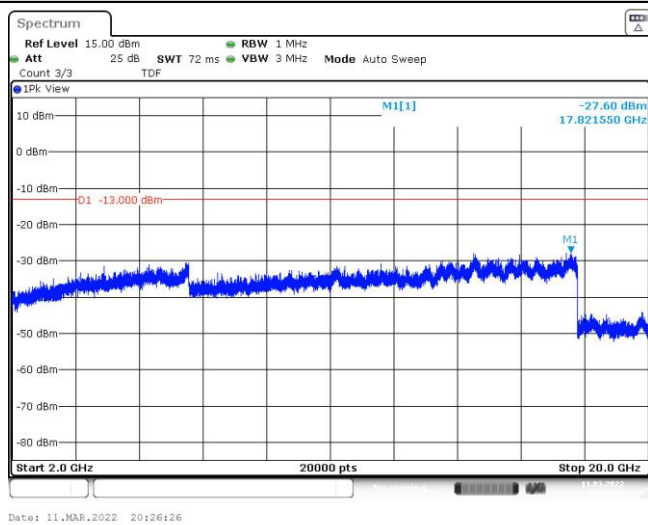

Band4-5MHz-QPSK-20375-25RB#0-Range2:1000~2000MHz

Band4-5MHz-QPSK-20375-25RB#0-Range3:2000~20000MHz

Band4-5MHz-16QAM-19975-25RB#0-Range1:30~1000MHz

Band4-5MHz-16QAM-19975-25RB#0-Range2:1000~2000MHz

Band4-5MHz-16QAM-19975-25RB#0-Range3:2000~20000MHz