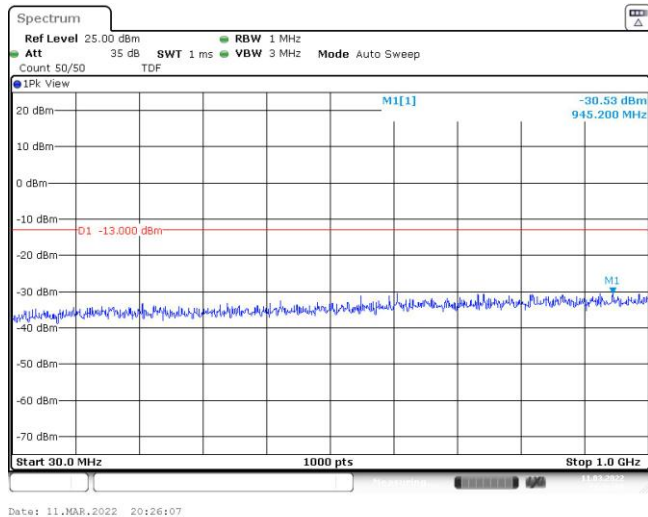

Band4-5MHz-16QAM-19975-25RB#0-Range2:1000~2000MHz