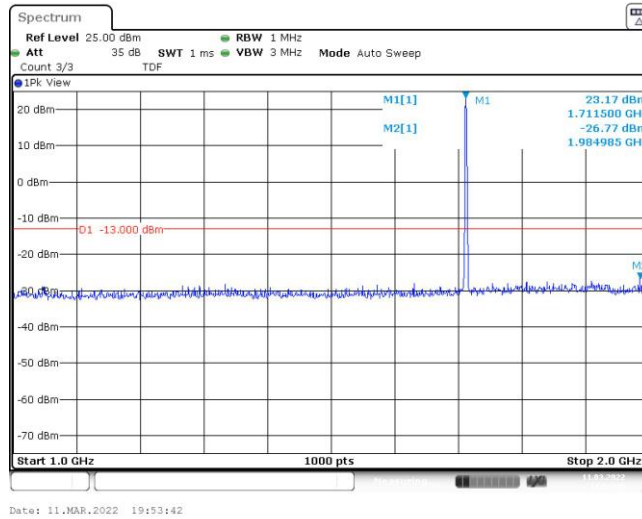

Band4-1.4MHz-QPSK-19957-6RB#0-Range2:1000~2000MHz