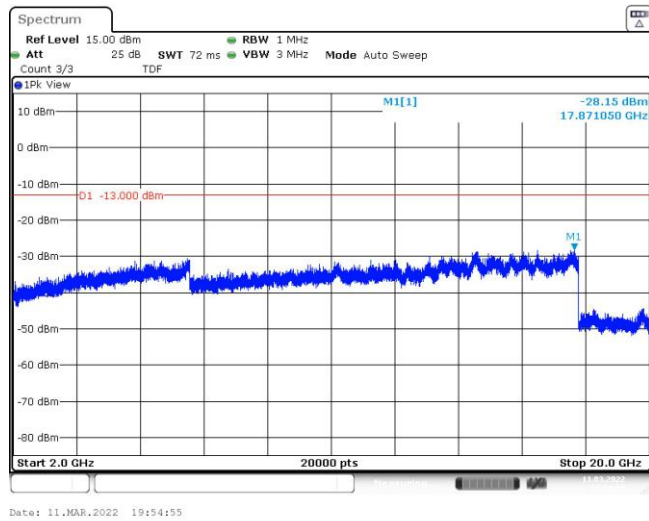

Band4-1.4MHz-QPSK-20175-6RB#0-Range3:2000~20000MHz

Band4-1.4MHz-QPSK-20393-6RB#0-Range1:30~1000MHz