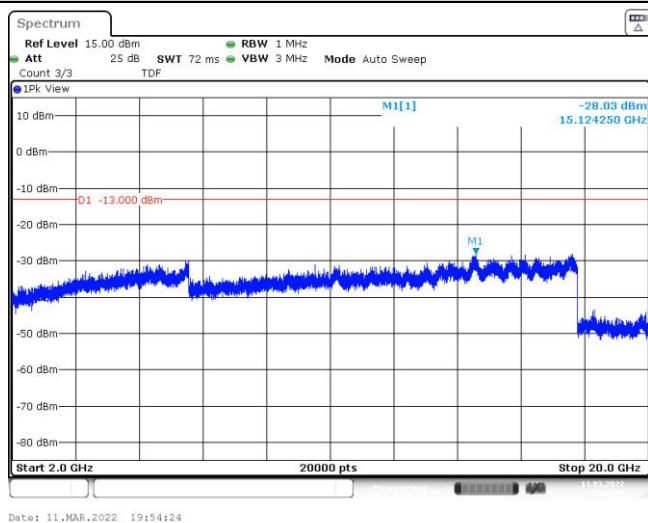

Band4-1.4MHz-16QAM-19957-6RB#0-Range3:2000~20000MHz

Band4-1.4MHz-16QAM-20175-6RB#0-Range1:30~1000MHz