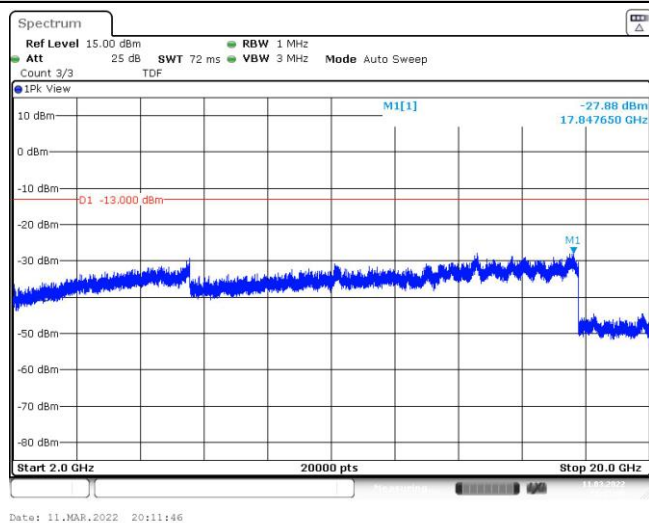

Band4-3MHz-16QAM-19965-15RB#0-Range2:1000~2000MHz

Band4-3MHz-16QAM-19965-15RB#0-Range3:2000~20000MHz

Band4-3MHz-16QAM-20175-15RB#0-Range1:30~1000MHz

Band4-3MHz-16QAM-20175-15RB#0-Range2:1000~2000MHz

Band4-3MHz-16QAM-20175-15RB#0-Range3:2000~20000MHz