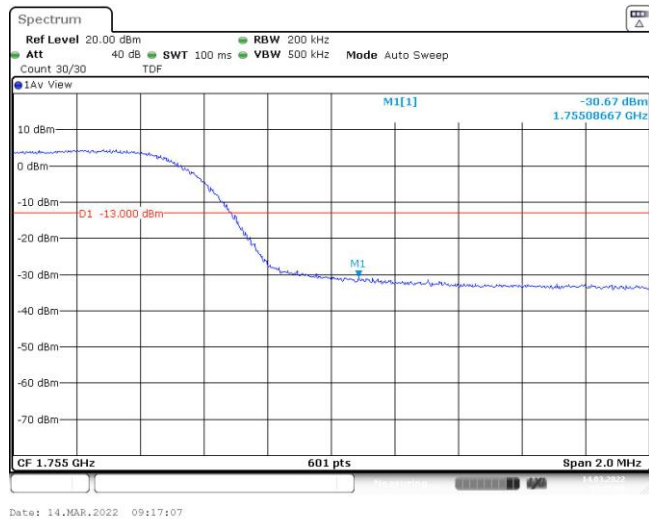

Band4-10MHz-QPSK-20350-50RB#0