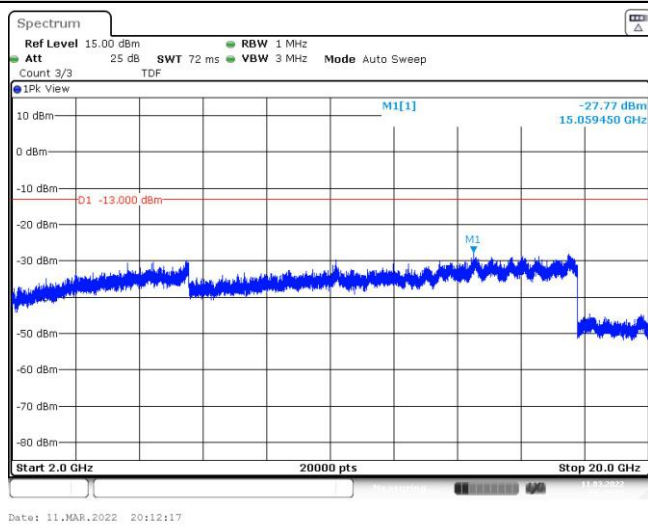

Band4-3MHz-QPSK-20175-15RB#0-Range3:2000~20000MHz

Band4-3MHz-QPSK-20385-15RB#0-Range1:30~1000MHz

Band4-3MHz-QPSK-20385-15RB#0-Range2:1000~2000MHz

Band4-3MHz-QPSK-20385-15RB#0-Range3:2000~20000MHz

Band4-3MHz-16QAM-19965-15RB#0-Range1:30~1000MHz