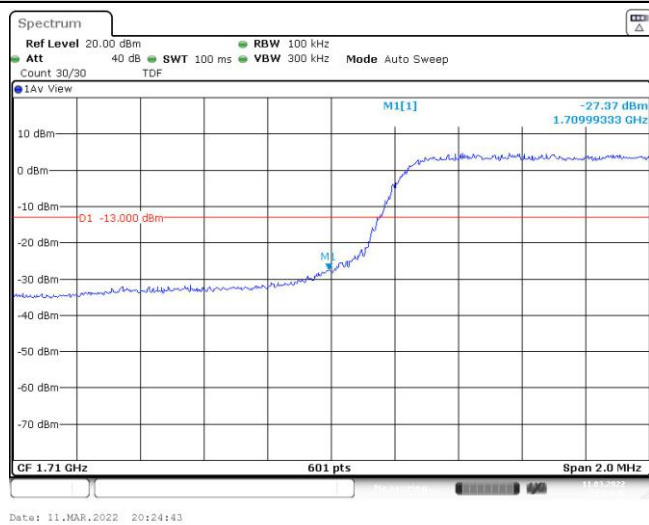

Band4-3MHz-QPSK-19965-15RB#0

Band4-3MHz-QPSK-20385-15RB#0

Band4-3MHz-16QAM-19965-15RB#0

Band4-3MHz-16QAM-20385-15RB#0

Band4-5MHz-QPSK-19975-25RB#0

Band4-5MHz-QPSK-20375-25RB#0

Band4-5MHz-16QAM-19975-25RB#0

Band4-5MHz-16QAM-20375-25RB#0