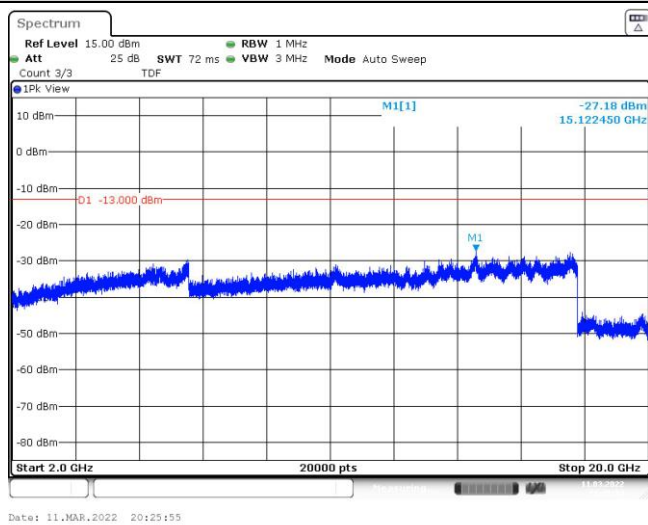

Band4-5MHz-QPSK-20175-25RB#0-Range1:30~1000MHz