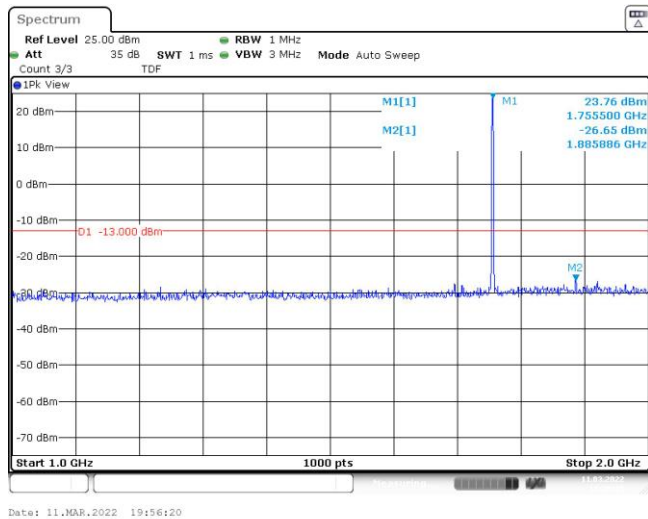

Band4-1.4MHz-16QAM-20393-6RB#0-Range3:2000~20000MHz