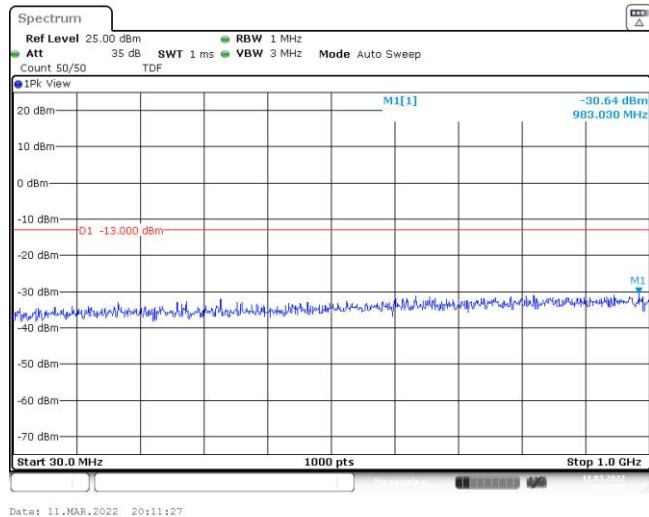

Band4-3MHz-16QAM-20175-15RB#0-Range2:1000~2000MHz