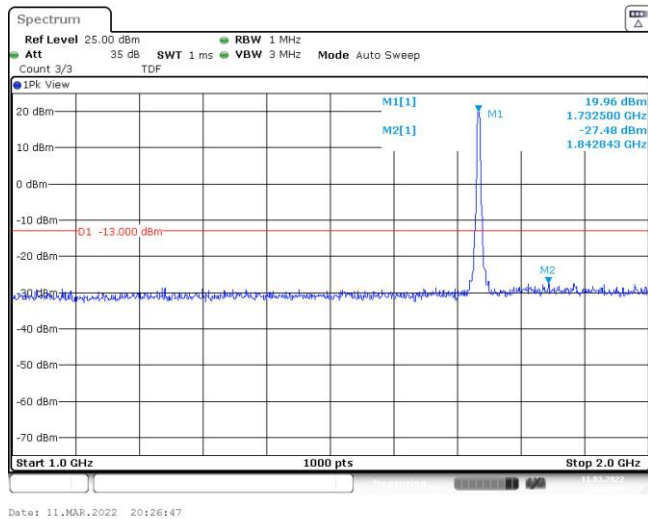

Band4-5MHz-QPSK-20175-25RB#0-Range3:2000~20000MHz