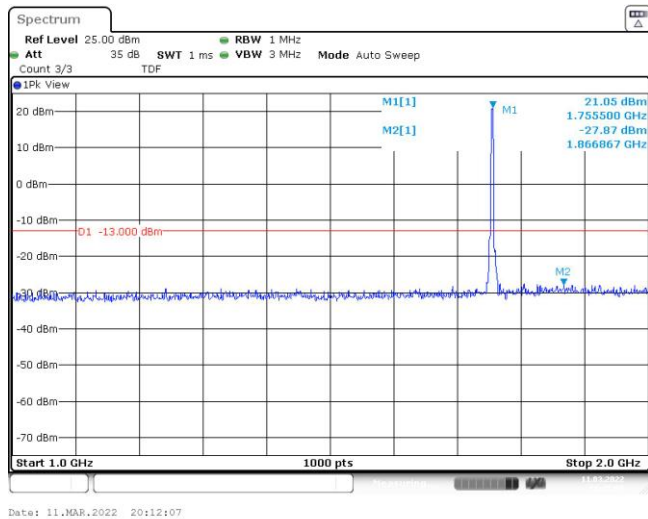

Band4-3MHz-QPSK-20385-15RB#0-Range3:2000~20000MHz