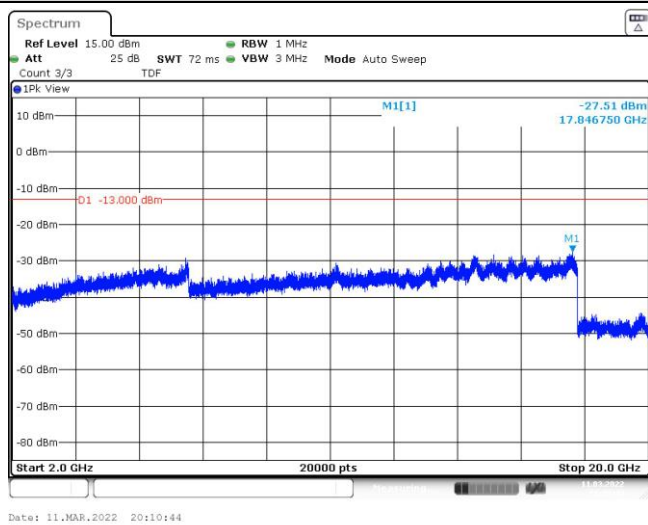

Band4-3MHz-16QAM-20175-15RB#0-Range1:30~1000MHz