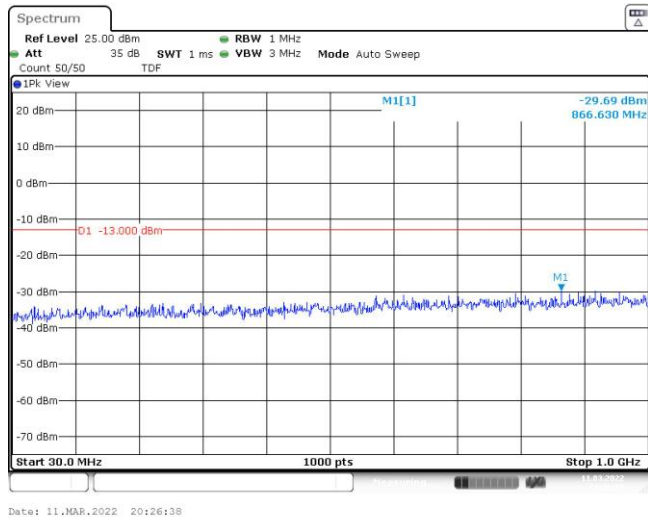

Band4-5MHz-QPSK-20175-25RB#0-Range2:1000~2000MHz