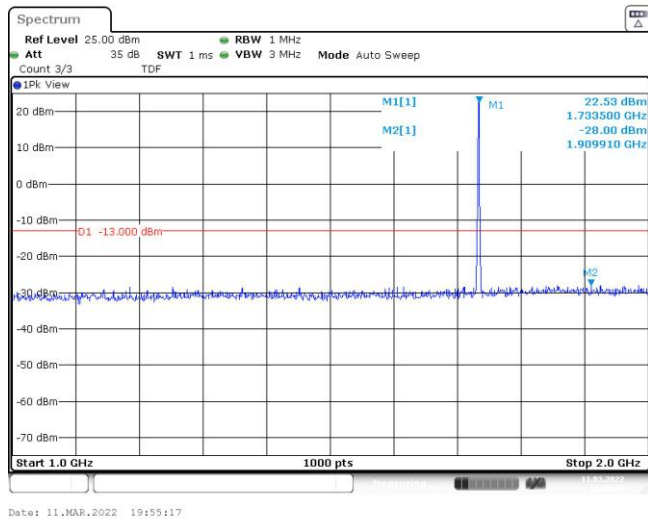

Band4-1.4MHz-16QAM-19957-6RB#0-Range1:30~1000MHz

Band4-1.4MHz-16QAM-19957-6RB#0-Range2:1000~2000MHz

Band4-1.4MHz-16QAM-19957-6RB#0-Range3:2000~20000MHz

Band4-1.4MHz-16QAM-20175-6RB#0-Range1:30~1000MHz

Band4-1.4MHz-16QAM-20175-6RB#0-Range2:1000~2000MHz