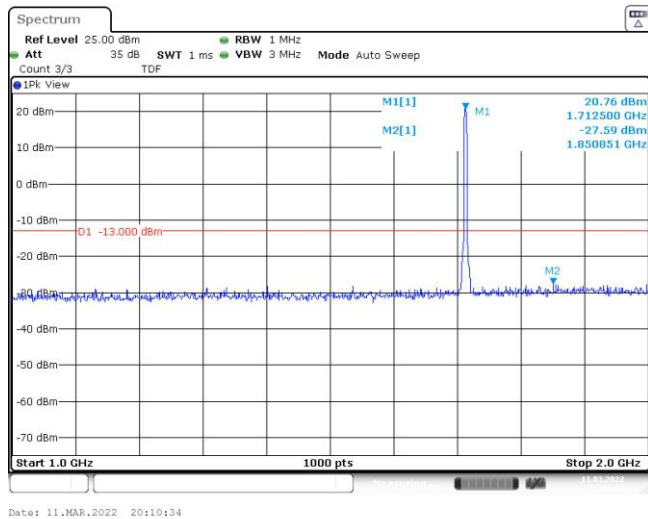

Band4-3MHz-16QAM-19965-15RB#0-Range3:2000~20000MHz