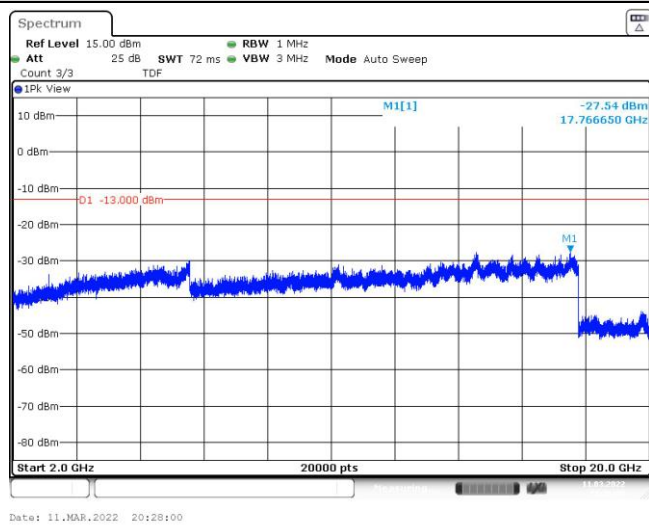

Band4-5MHz-16QAM-19975-25RB#0-Range1:30~1000MHz