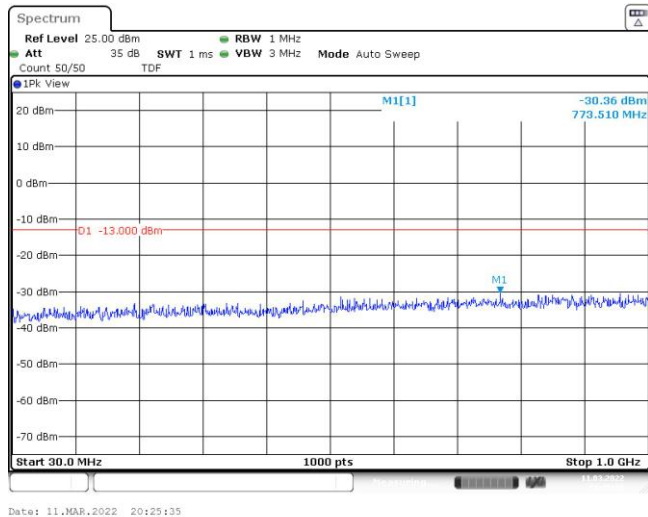

Band4-3MHz-16QAM-20385-15RB#0-Range1:30~1000MHz

Band4-3MHz-16QAM-20385-15RB#0-Range2:1000~2000MHz

Band4-3MHz-16QAM-20385-15RB#0-Range3:2000~20000MHz

Band4-5MHz-QPSK-19975-25RB#0-Range1:30~1000MHz

Band4-5MHz-QPSK-19975-25RB#0-Range2:1000~2000MHz