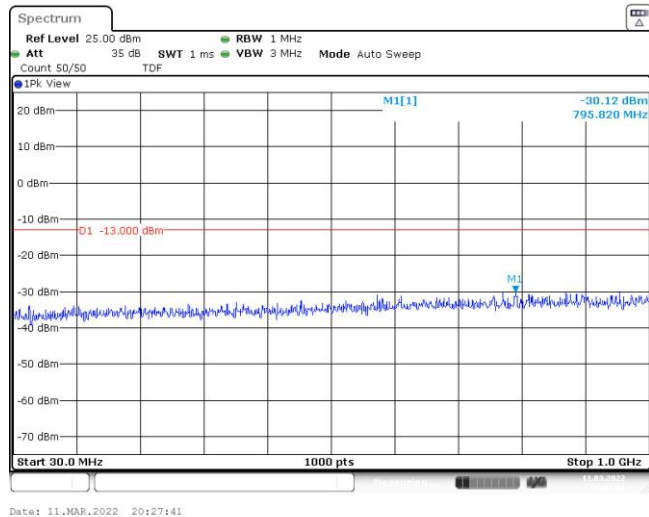

Band4-5MHz-QPSK-19975-25RB#0-Range3:2000~20000MHz

Band4-5MHz-QPSK-20175-25RB#0-Range1:30~1000MHz

Band4-5MHz-QPSK-20175-25RB#0-Range2:1000~2000MHz

Band4-5MHz-QPSK-20175-25RB#0-Range3:2000~20000MHz

Band4-5MHz-QPSK-20375-25RB#0-Range1:30~1000MHz