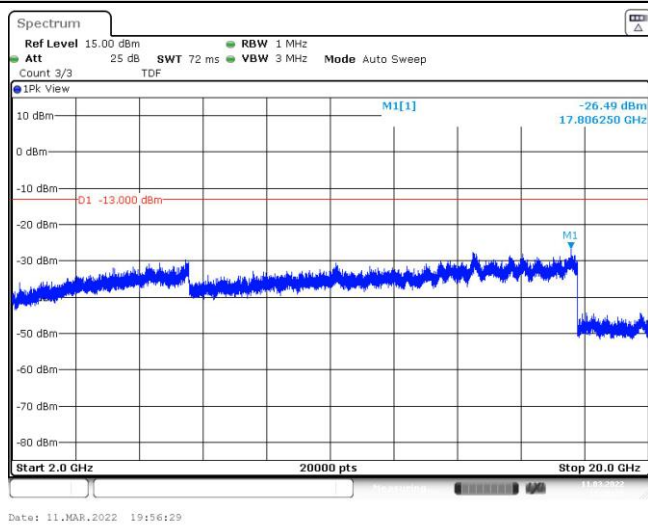

Band4-1.4MHz-16QAM-20175-6RB#0-Range3:2000~20000MHz

Band4-1.4MHz-16QAM-20393-6RB#0-Range1:30~1000MHz

Band4-1.4MHz-16QAM-20393-6RB#0-Range2:1000~2000MHz

Band4-1.4MHz-16QAM-20393-6RB#0-Range3:2000~20000MHz