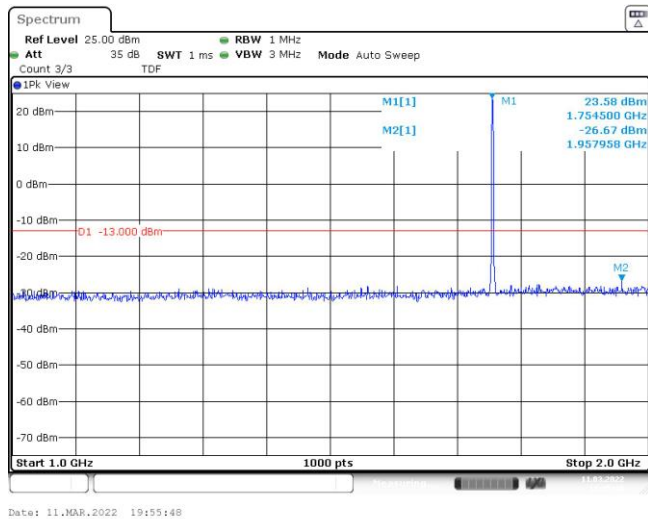

Band4-1.4MHz-QPSK-20175-6RB#0-Range2:1000~2000MHz

Band4-1.4MHz-QPSK-20175-6RB#0-Range3:2000~20000MHz

Band4-1.4MHz-QPSK-20393-6RB#0-Range1:30~1000MHz

Band4-1.4MHz-QPSK-20393-6RB#0-Range2:1000~2000MHz

Band4-1.4MHz-QPSK-20393-6RB#0-Range3:2000~20000MHz