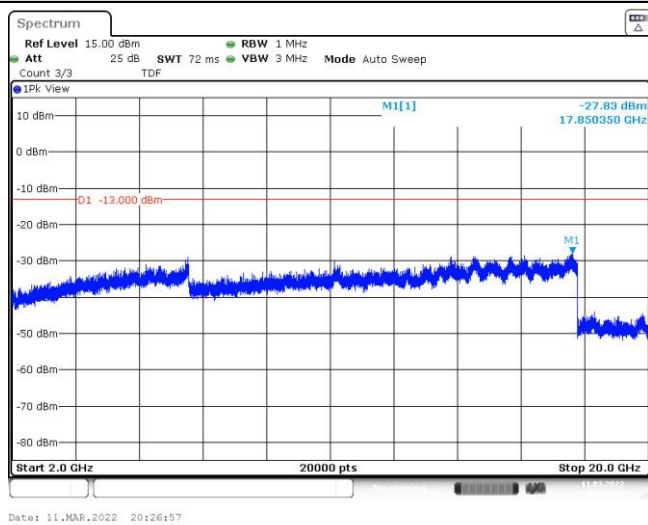

Band4-5MHz-QPSK-19975-25RB#0-Range3:2000~20000MHz

Band4-5MHz-QPSK-20175-25RB#0-Range1:30~1000MHz

Band4-5MHz-QPSK-20175-25RB#0-Range2:1000~2000MHz

Band4-5MHz-QPSK-20175-25RB#0-Range3:2000~20000MHz

Band4-5MHz-QPSK-20375-25RB#0-Range1:30~1000MHz