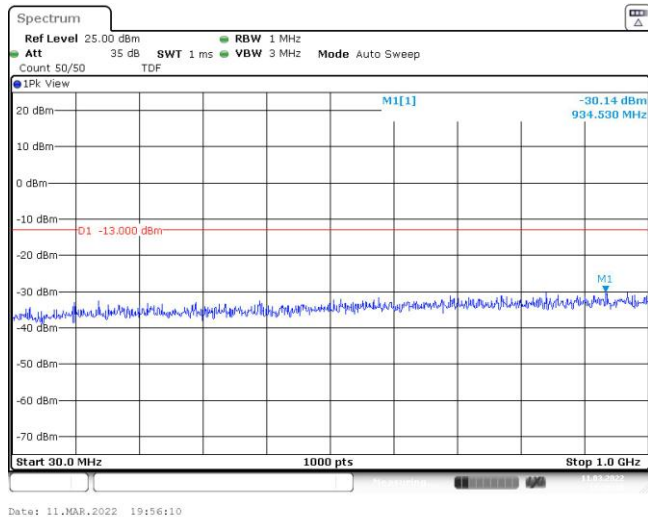

Band4-1.4MHz-16QAM-20393-6RB#0-Range2:1000~2000MHz