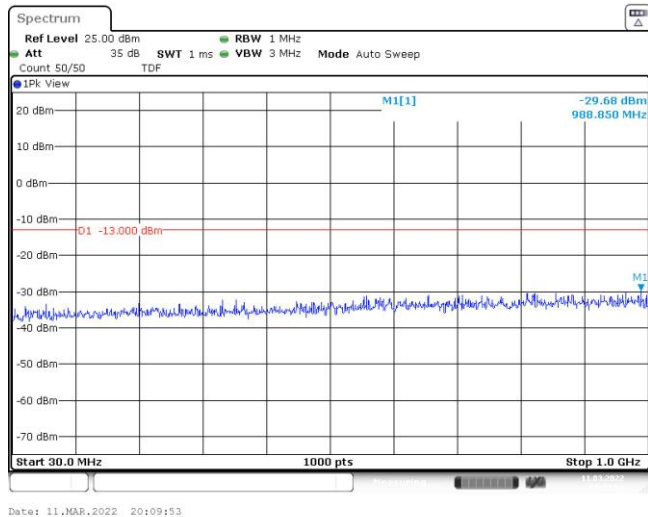

Band4-3MHz-QPSK-19965-15RB#0-Range2:1000~2000MHz