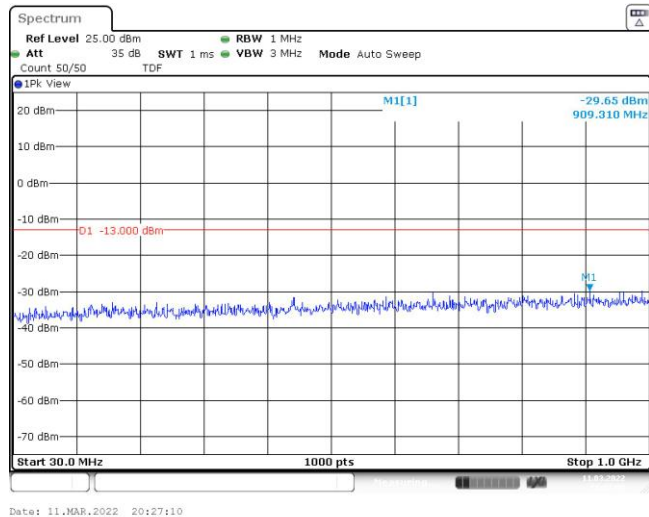

Band4-5MHz-16QAM-20175-25RB#0-Range2:1000~2000MHz