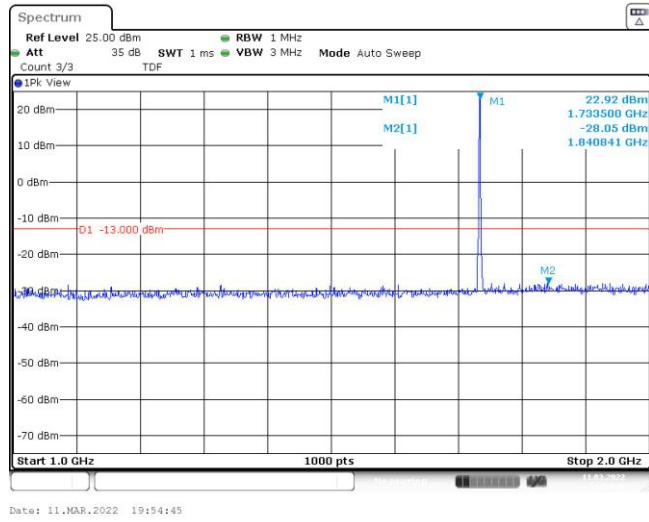

Band4-1.4MHz-QPSK-20175-6RB#0-Range2:1000~2000MHz