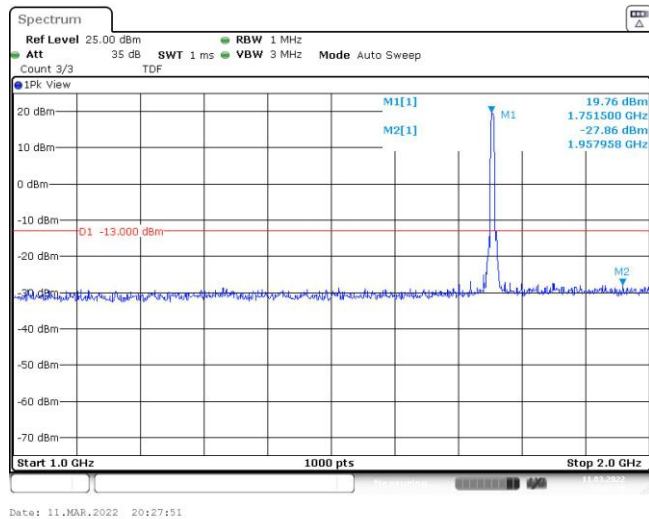

Band4-5MHz-QPSK-20375-25RB#0-Range3:2000~20000MHz