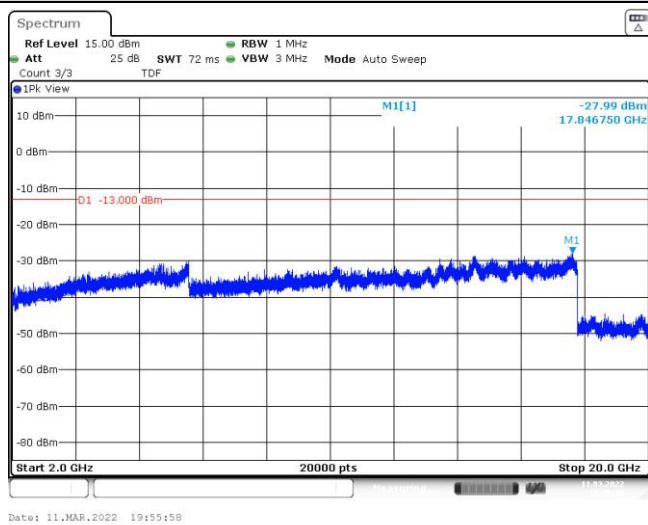

Band4-1.4MHz-QPSK-20175-6RB#0-Range2:1000~2000MHz

Band4-1.4MHz-QPSK-20175-6RB#0-Range3:2000~20000MHz

Band4-1.4MHz-QPSK-20393-6RB#0-Range1:30~1000MHz

Band4-1.4MHz-QPSK-20393-6RB#0-Range2:1000~2000MHz

Band4-1.4MHz-QPSK-20393-6RB#0-Range3:2000~20000MHz