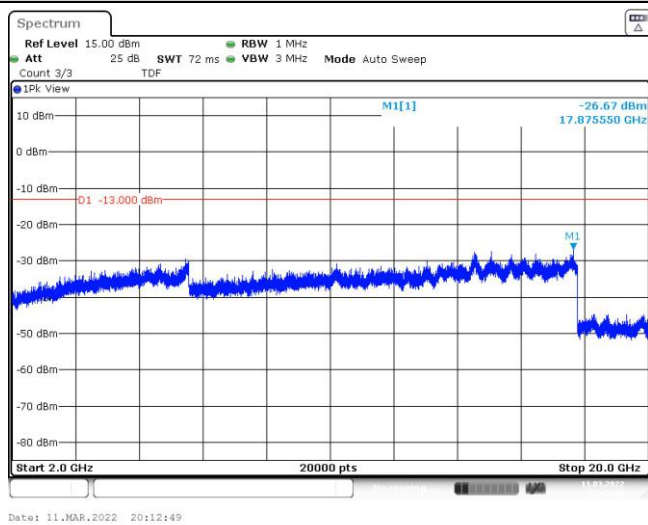

Band4-5MHz-QPSK-19975-25RB#0-Range1:30~1000MHz