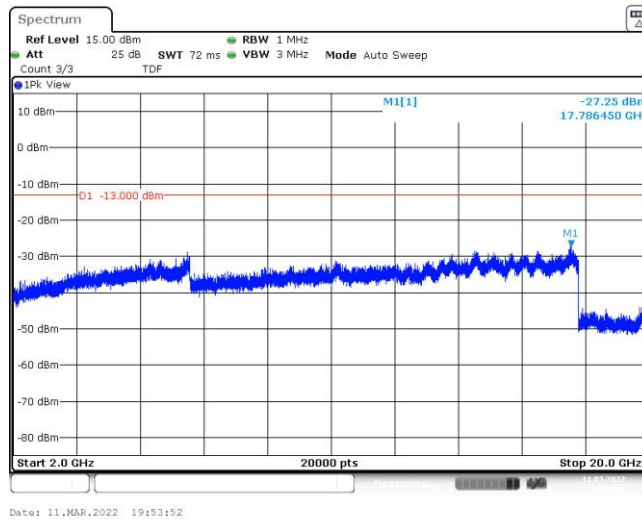

Test Graphs

Band4-1.4MHz-QPSK-19957-6RB#0-Range1:30~1000MHz

Band4-1.4MHz-QPSK-19957-6RB#0-Range2:1000~2000MHz

Band4-1.4MHz-QPSK-19957-6RB#0-Range3:2000~20000MHz

Band4-1.4MHz-QPSK-20175-6RB#0-Range1:30~1000MHz