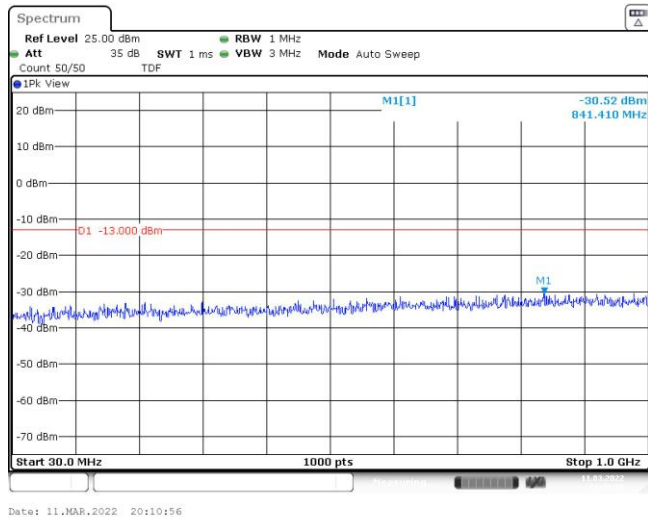

Band4-3MHz-QPSK-19965-15RB#0-Range1:30~1000MHz

Band4-3MHz-QPSK-19965-15RB#0-Range2:1000~2000MHz

Band4-3MHz-QPSK-19965-15RB#0-Range3:2000~20000MHz

Band4-3MHz-QPSK-20175-15RB#0-Range1:30~1000MHz

Band4-3MHz-QPSK-20175-15RB#0-Range2:1000~2000MHz