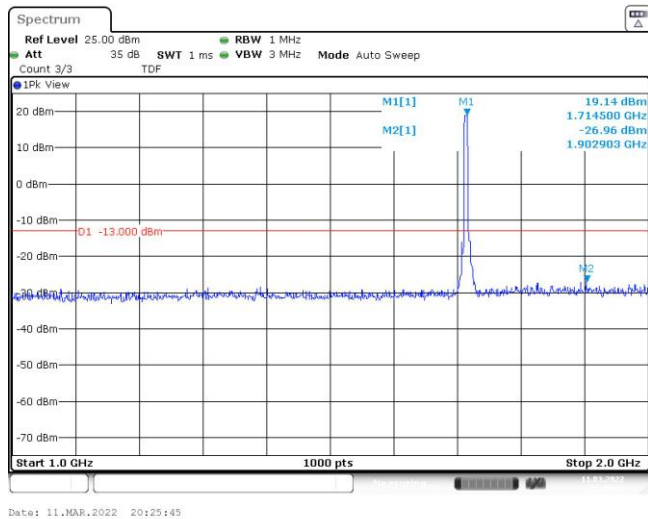

Band4-3MHz-16QAM-20385-15RB#0-Range1:30~1000MHz

Band4-3MHz-16QAM-20385-15RB#0-Range2:1000~2000MHz

Band4-3MHz-16QAM-20385-15RB#0-Range3:2000~20000MHz

Band4-5MHz-QPSK-19975-25RB#0-Range1:30~1000MHz

Band4-5MHz-QPSK-19975-25RB#0-Range2:1000~2000MHz