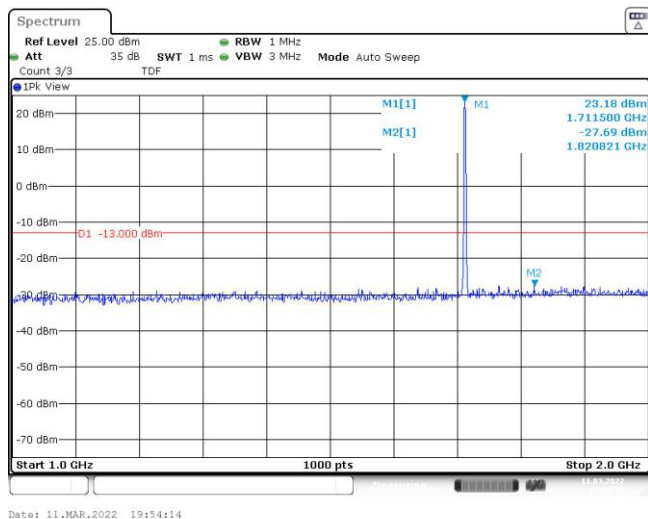

Band4-1.4MHz-16QAM-19957-6RB#0-Range2:1000~2000MHz