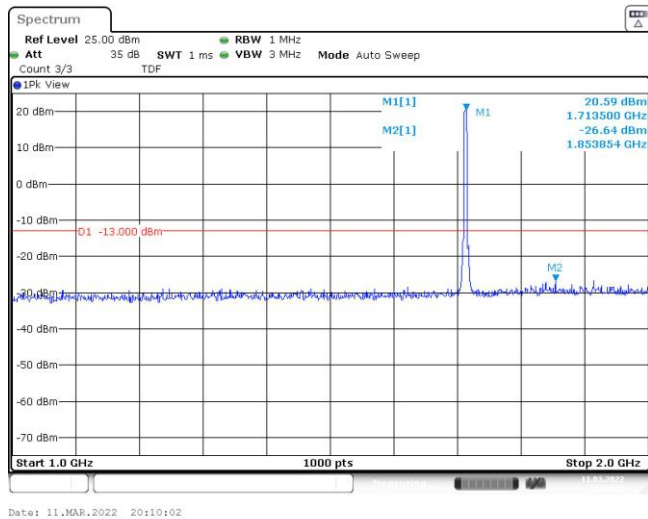

Band4-3MHz-QPSK-19965-15RB#0-Range3:2000~20000MHz