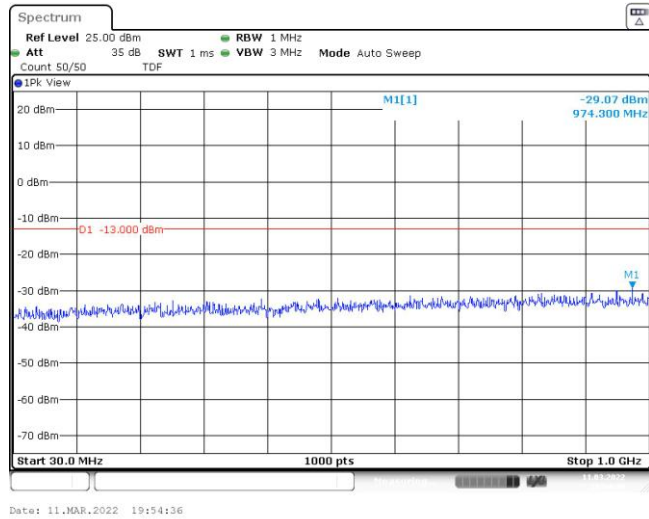

Test Graphs

Band4-1.4MHz-QPSK-19957-6RB#0-Range1:30~1000MHz

Band4-1.4MHz-QPSK-19957-6RB#0-Range2:1000~2000MHz

Band4-1.4MHz-QPSK-19957-6RB#0-Range3:2000~20000MHz

Band4-1.4MHz-QPSK-20175-6RB#0-Range1:30~1000MHz