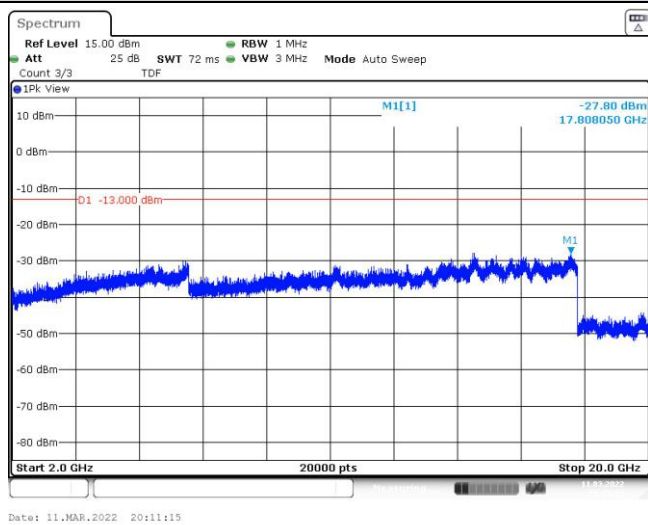

Band4-3MHz-QPSK-20385-15RB#0-Range1:30~1000MHz