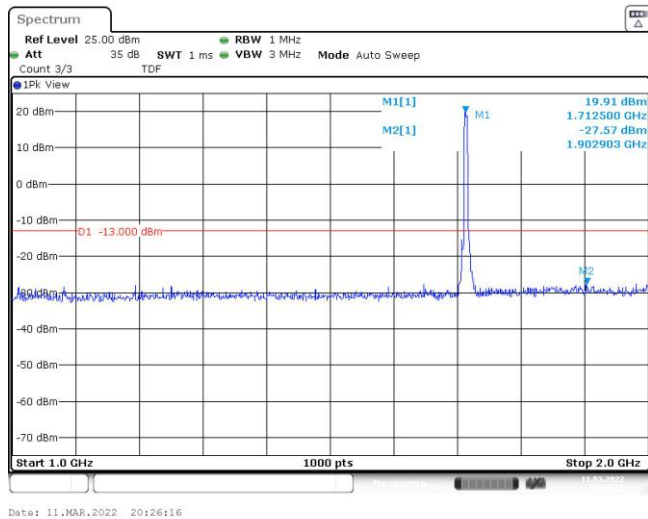

Band4-5MHz-QPSK-20375-25RB#0-Range2:1000~2000MHz

Band4-5MHz-QPSK-20375-25RB#0-Range3:2000~20000MHz

Band4-5MHz-16QAM-19975-25RB#0-Range1:30~1000MHz

Band4-5MHz-16QAM-19975-25RB#0-Range2:1000~2000MHz

Band4-5MHz-16QAM-19975-25RB#0-Range3:2000~20000MHz