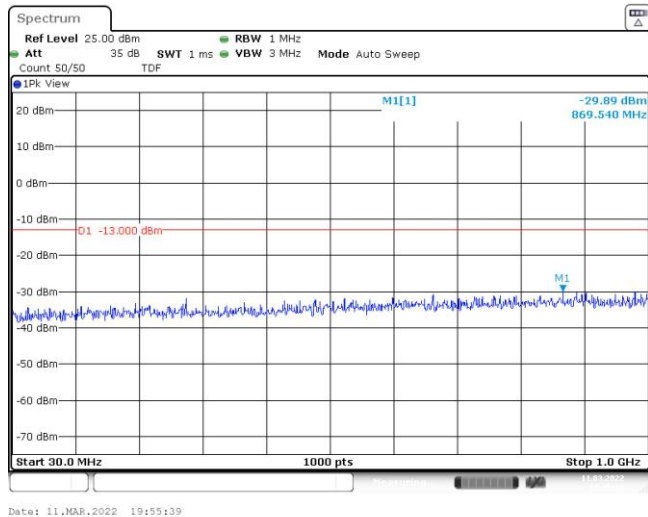

Band4-1.4MHz-QPSK-20393-6RB#0-Range2:1000~2000MHz