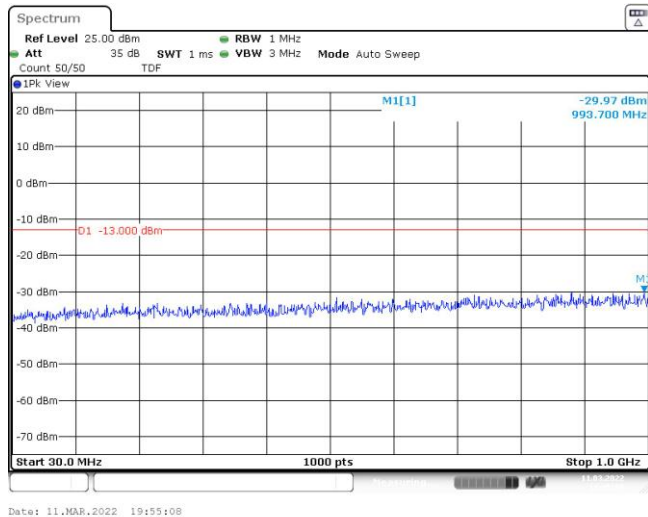

Band4-1.4MHz-16QAM-19957-6RB#0-Range1:30~1000MHz

Band4-1.4MHz-16QAM-19957-6RB#0-Range2:1000~2000MHz

Band4-1.4MHz-16QAM-19957-6RB#0-Range3:2000~20000MHz

Band4-1.4MHz-16QAM-20175-6RB#0-Range1:30~1000MHz

Band4-1.4MHz-16QAM-20175-6RB#0-Range2:1000~2000MHz