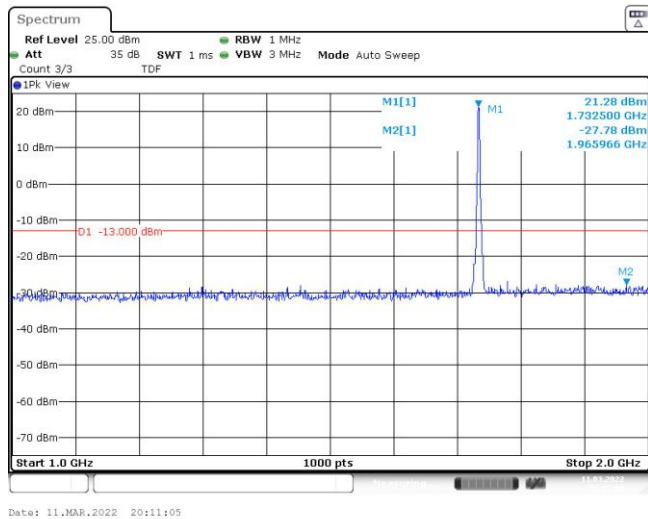

Band4-3MHz-QPSK-19965-15RB#0-Range1:30~1000MHz

Band4-3MHz-QPSK-19965-15RB#0-Range2:1000~2000MHz

Band4-3MHz-QPSK-19965-15RB#0-Range3:2000~20000MHz

Band4-3MHz-QPSK-20175-15RB#0-Range1:30~1000MHz

Band4-3MHz-QPSK-20175-15RB#0-Range2:1000~2000MHz