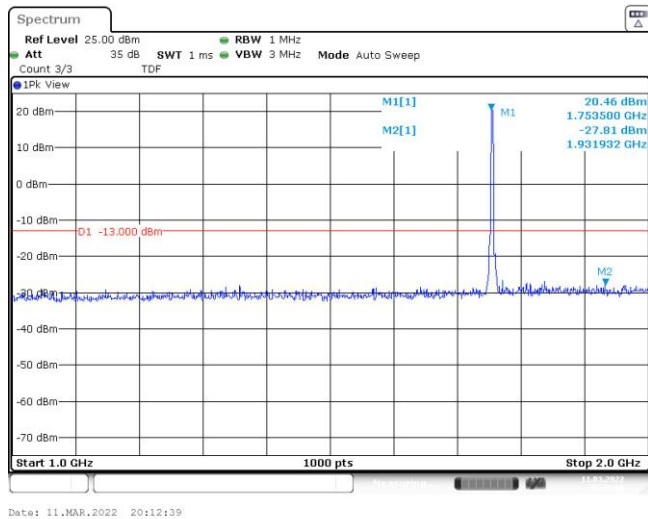

Band4-3MHz-16QAM-20385-15RB#0-Range3:2000~20000MHz