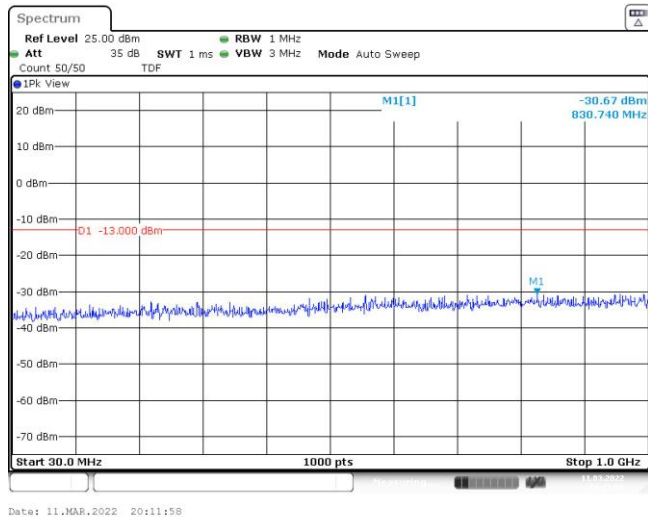

Band4-3MHz-QPSK-20385-15RB#0-Range2:1000~2000MHz