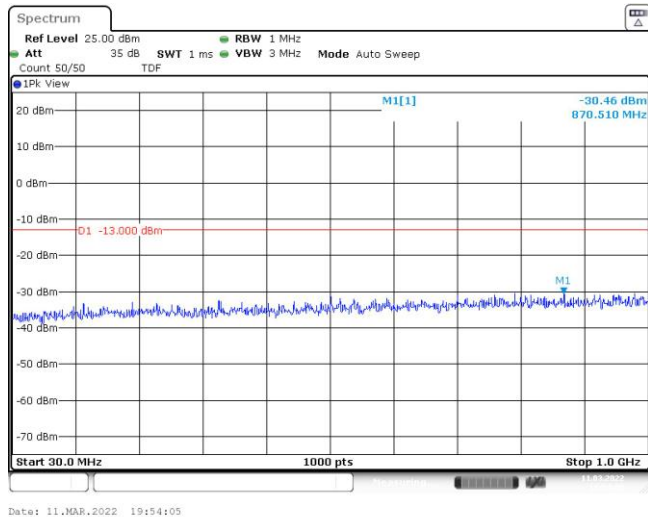

Band4-1.4MHz-16QAM-19957-6RB#0-Range2:1000~2000MHz

Band4-1.4MHz-16QAM-19957-6RB#0-Range3:2000~20000MHz

Band4-1.4MHz-16QAM-20175-6RB#0-Range1:30~1000MHz