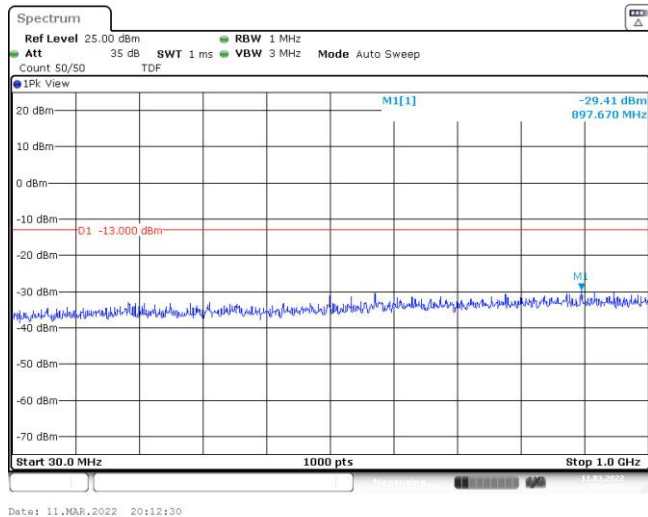

Band4-3MHz-16QAM-20385-15RB#0-Range2:1000~2000MHz