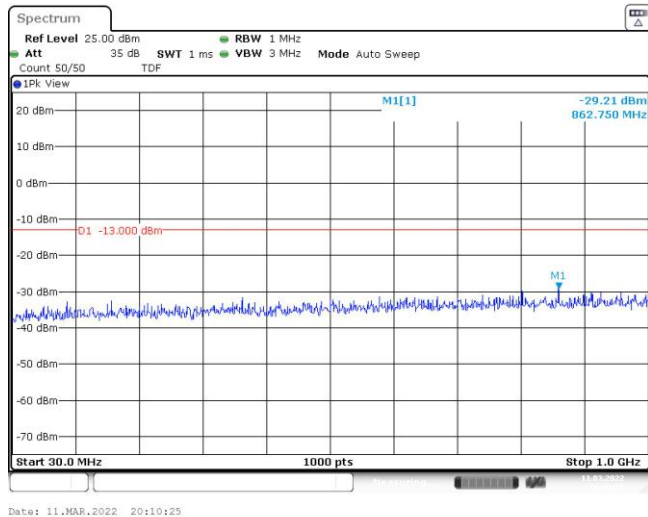

Band4-3MHz-QPSK-20175-15RB#0-Range3:2000~20000MHz

Band4-3MHz-QPSK-20385-15RB#0-Range1:30~1000MHz

Band4-3MHz-QPSK-20385-15RB#0-Range2:1000~2000MHz

Band4-3MHz-QPSK-20385-15RB#0-Range3:2000~20000MHz

Band4-3MHz-16QAM-19965-15RB#0-Range1:30~1000MHz