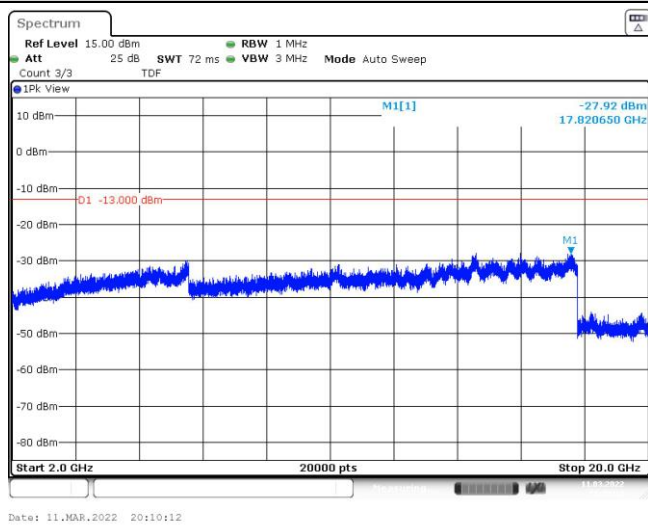

Band4-3MHz-QPSK-20175-15RB#0-Range1:30~1000MHz