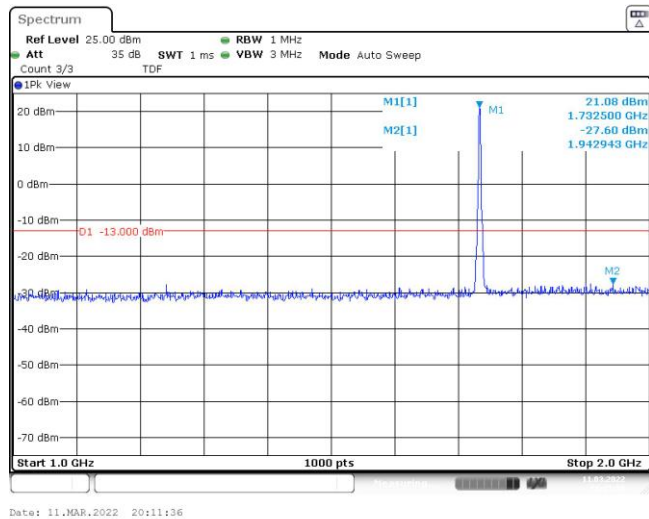

Band4-3MHz-16QAM-19965-15RB#0-Range2:1000~2000MHz

Band4-3MHz-16QAM-19965-15RB#0-Range3:2000~20000MHz

Band4-3MHz-16QAM-20175-15RB#0-Range1:30~1000MHz

Band4-3MHz-16QAM-20175-15RB#0-Range2:1000~2000MHz

Band4-3MHz-16QAM-20175-15RB#0-Range3:2000~20000MHz