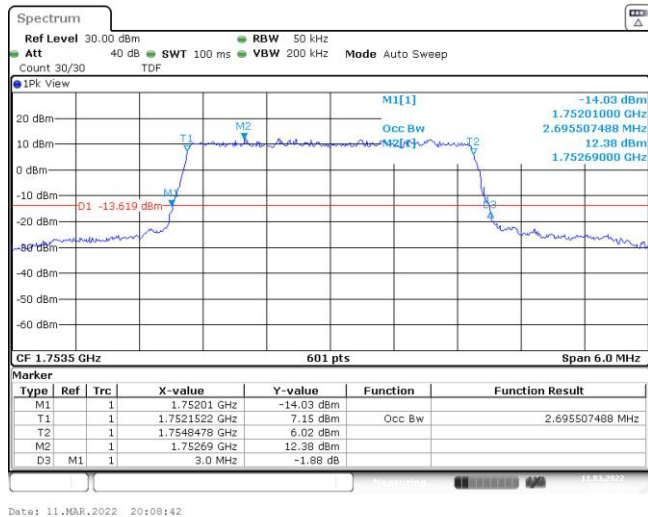

Band4-5MHz-QPSK-19975-25RB#0

Band4-5MHz-QPSK-20175-25RB#0

Band4-5MHz-QPSK-20375-25RB#0