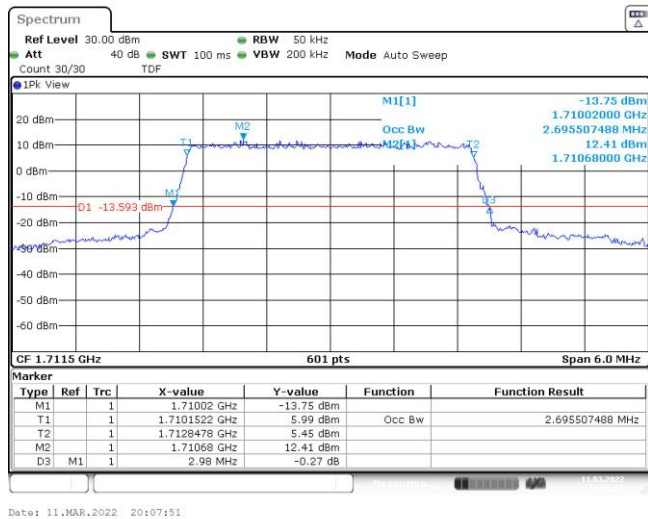

Test Graphs

Band4-1.4MHz-16QAM-19957-6RB#0

Band4-1.4MHz-16QAM-20175-6RB#0

Band4-1.4MHz-16QAM-20393-6RB#0

Band4-3MHz-QPSK-19965-15RB#0

Band4-3MHz-QPSK-20175-15RB#0

Band4-3MHz-QPSK-20385-15RB#0

Band4-3MHz-16QAM-19965-15RB#0