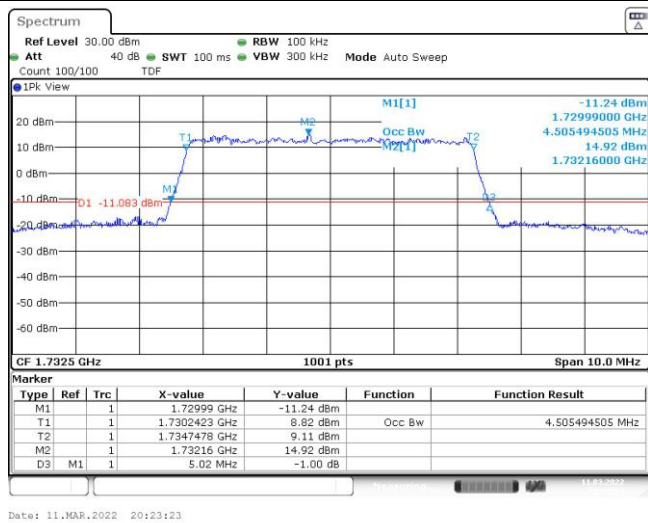

Test Graphs

Band4-1.4MHz-16QAM-19957-6RB#0

Band4-1.4MHz-16QAM-20175-6RB#0

Band4-1.4MHz-16QAM-20393-6RB#0

Band4-3MHz-QPSK-19965-15RB#0

Band4-3MHz-QPSK-20175-15RB#0

Band4-3MHz-QPSK-20385-15RB#0

Band4-3MHz-16QAM-19965-15RB#0

Band4-3MHz-16QAM-20175-15RB#0

Band4-3MHz-16QAM-20385-15RB#0

Band4-5MHz-QPSK-19975-25RB#0

Band4-5MHz-QPSK-20175-25RB#0

Band4-5MHz-QPSK-20375-25RB#0

Band4-5MHz-16QAM-19975-25RB#0

Band4-5MHz-16QAM-20175-25RB#0