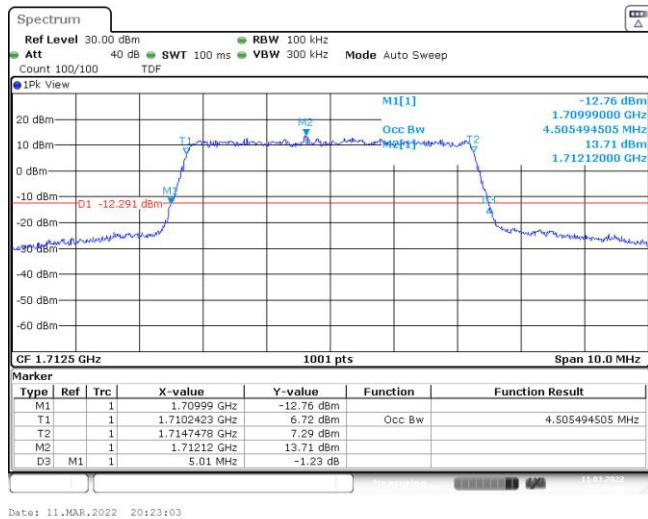

Test Graphs

Band4-1.4MHz-16QAM-19957-6RB#0

Band4-1.4MHz-16QAM-20175-6RB#0

Band4-1.4MHz-16QAM-20393-6RB#0

Band4-3MHz-QPSK-19965-15RB#0

Band4-3MHz-QPSK-20175-15RB#0

Band4-3MHz-QPSK-20385-15RB#0

Band4-3MHz-16QAM-19965-15RB#0

Band4-3MHz-16QAM-20175-15RB#0

Band4-3MHz-16QAM-20385-15RB#0

Band4-5MHz-QPSK-19975-25RB#0

Band4-5MHz-QPSK-20175-25RB#0

Band4-5MHz-QPSK-20375-25RB#0

Band4-5MHz-16QAM-19975-25RB#0

Band4-5MHz-16QAM-20175-25RB#0