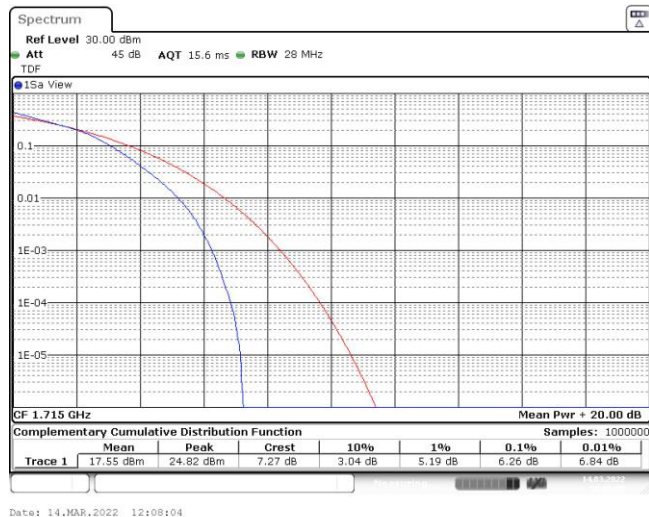

Band4-10MHz-16QAM-20000-50RB#0

Date: 14.MAR.2022 12:08:04