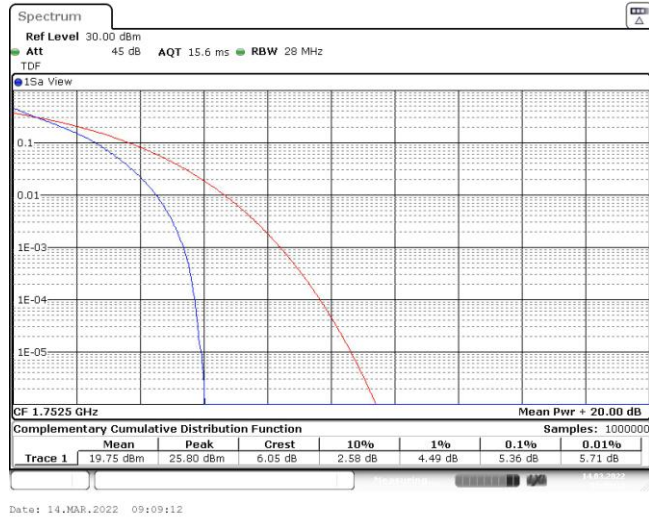

Band4-5MHz-QPSK-20375-25RB#0