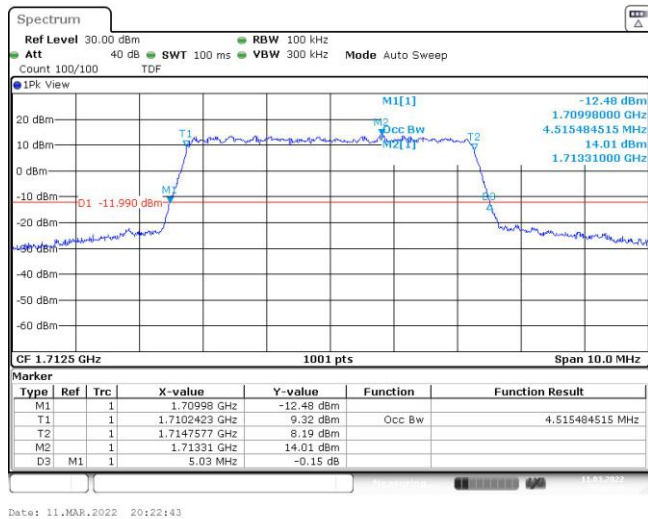

Band4-5MHz-QPSK-19975-25RB#0