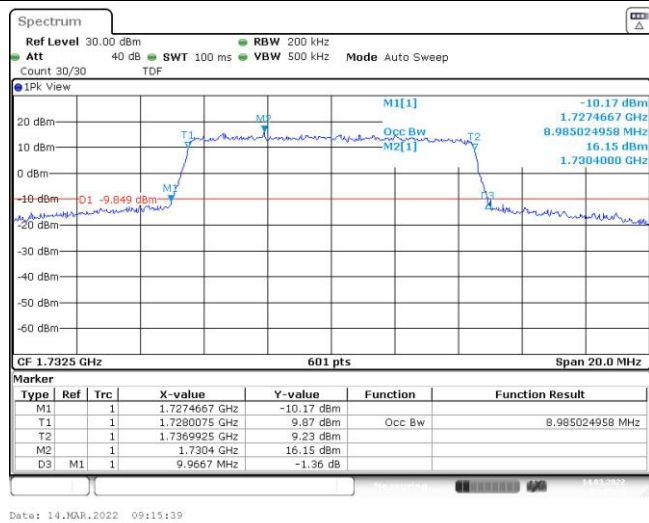

Band4-10MHz-QPSK-20175-50RB#0

Band4-10MHz-QPSK-20350-50RB#0