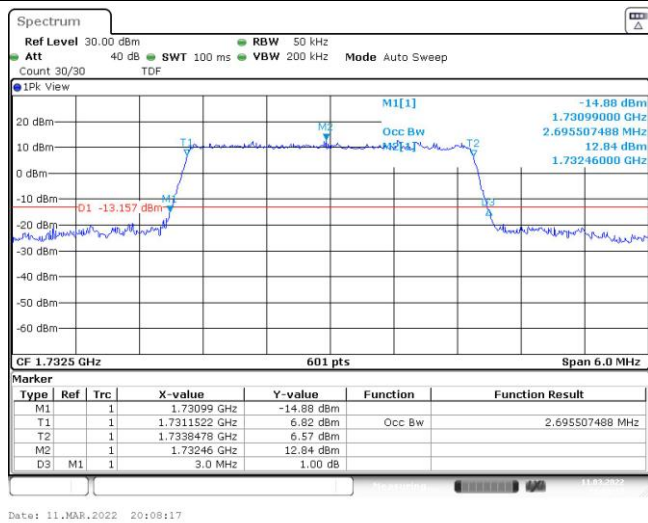

Band4-3MHz-16QAM-20175-15RB#0

Band4-3MHz-16QAM-20385-15RB#0