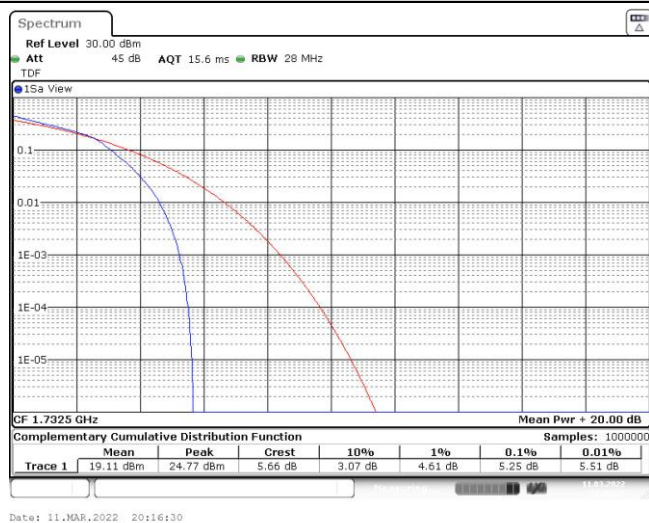

Band4-3MHz-QPSK-19965-15RB#0

Band4-3MHz-QPSK-20175-15RB#0

Band4-3MHz-QPSK-20385-15RB#0

Band4-3MHz-16QAM-19965-15RB#0

Band4-3MHz-16QAM-20175-15RB#0

Band4-3MHz-16QAM-20385-15RB#0

Band4-5MHz-QPSK-19975-25RB#0

Band4-5MHz-QPSK-20175-25RB#0