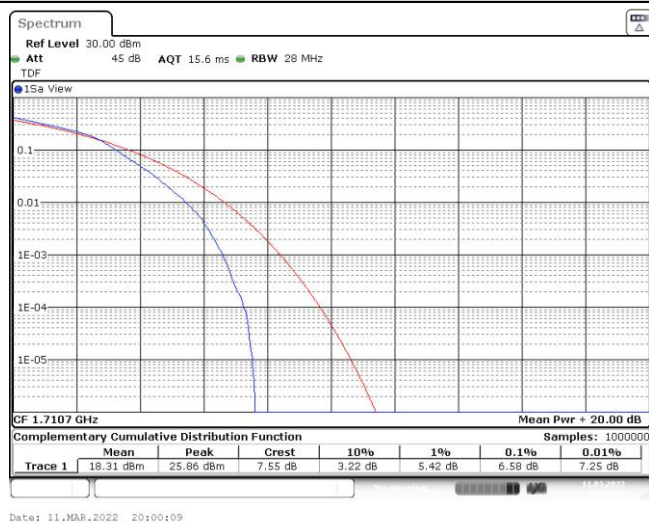

Band4-1.4MHz-16QAM-19957-6RB#0