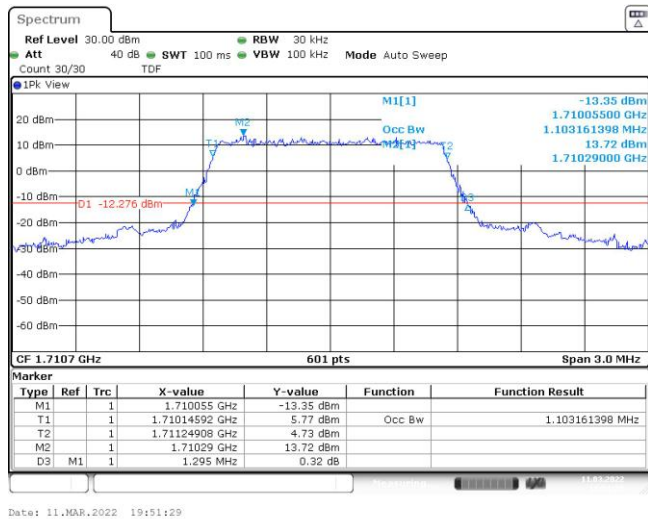

Test Graphs

Band4-1.4MHz-16QAM-19957-6RB#0

Band4-1.4MHz-16QAM-20175-6RB#0

Band4-1.4MHz-16QAM-20393-6RB#0

Band4-3MHz-QPSK-19965-15RB#0

Band4-3MHz-QPSK-20175-15RB#0

Band4-3MHz-QPSK-20385-15RB#0

Band4-3MHz-16QAM-19965-15RB#0