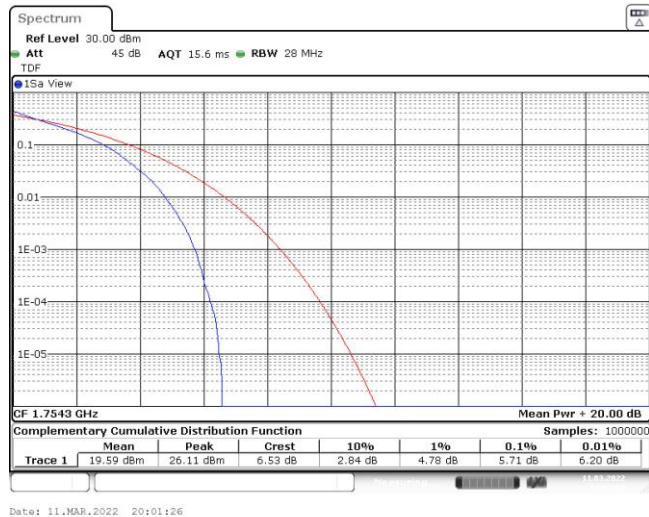

Test Graphs

Band4-1.4MHz-QPSK-19957-1RB#0

Band4-1.4MHz-QPSK-19957-6RB#0

Band4-1.4MHz-QPSK-20175-1RB#0

Band4-1.4MHz-QPSK-20175-6RB#0

Band4-1.4MHz-QPSK-20393-1RB#0

Band4-1.4MHz-QPSK-20393-6RB#0

Band4-1.4MHz-16QAM-19957-1RB#0