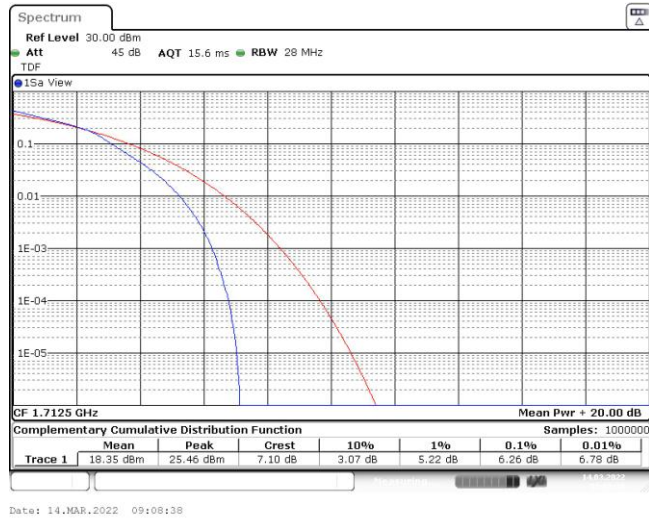

Band4-5MHz-16QAM-19975-25RB#0