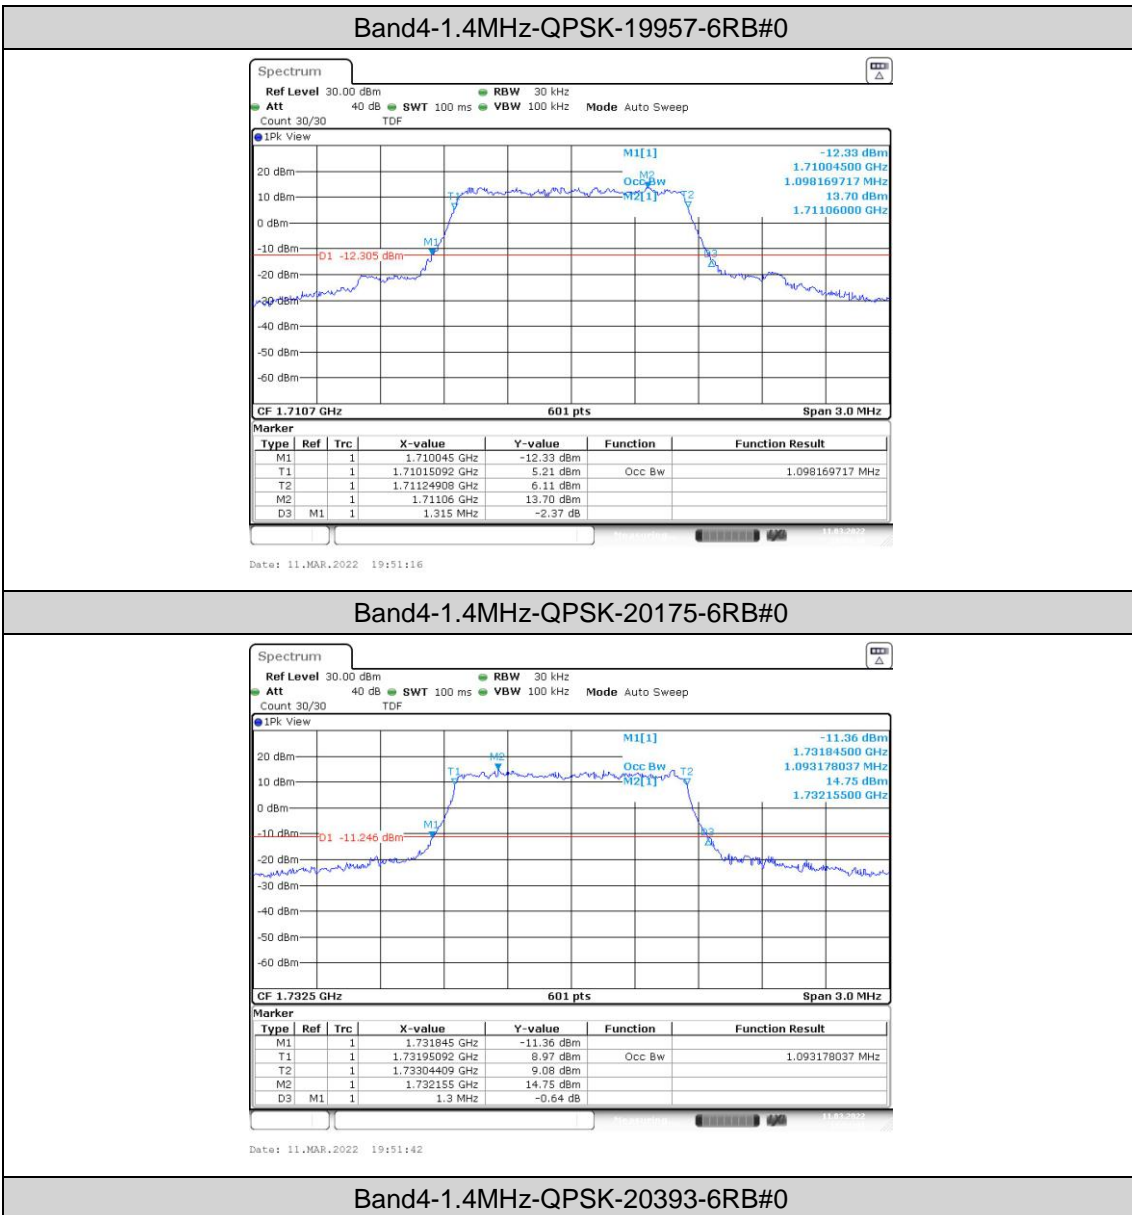

Test Graphs

Band4-1.4MHz-16QAM-19957-6RB#0

Band4-1.4MHz-16QAM-20175-6RB#0

Band4-1.4MHz-16QAM-20393-6RB#0

Band4-3MHz-QPSK-19965-15RB#0

Band4-3MHz-QPSK-20175-15RB#0

Band4-3MHz-QPSK-20385-15RB#0

Band4-3MHz-16QAM-19965-15RB#0