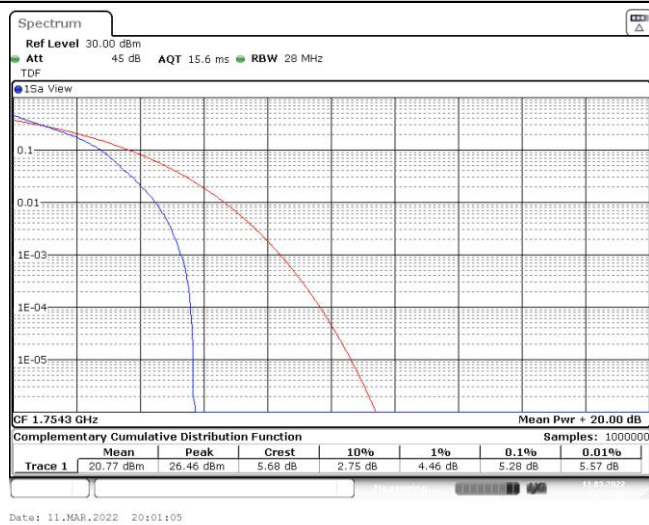

Test Graphs

Band4-1.4MHz-QPSK-19957-1RB#0

Band4-1.4MHz-QPSK-19957-6RB#0

Band4-1.4MHz-QPSK-20175-1RB#0

Band4-1.4MHz-QPSK-20175-6RB#0

Band4-1.4MHz-QPSK-20393-1RB#0

Band4-1.4MHz-QPSK-20393-6RB#0

Band4-1.4MHz-16QAM-19957-1RB#0