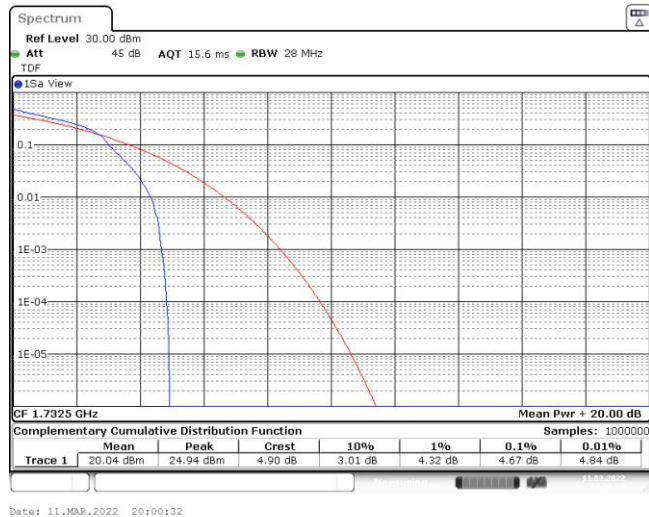

Band4-1.4MHz-16QAM-20175-1RB#0

Date: 11.MAR.2022 20:00:32