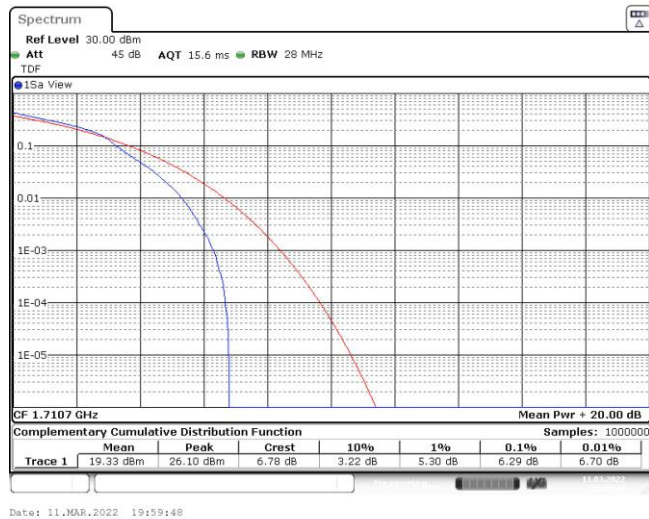

Test Graphs

Band4-1.4MHz-QPSK-19957-1RB#0

Band4-1.4MHz-QPSK-19957-6RB#0

Band4-1.4MHz-QPSK-20175-1RB#0

Band4-1.4MHz-QPSK-20175-6RB#0

Band4-1.4MHz-QPSK-20393-1RB#0

Band4-1.4MHz-QPSK-20393-6RB#0

Band4-1.4MHz-16QAM-19957-1RB#0