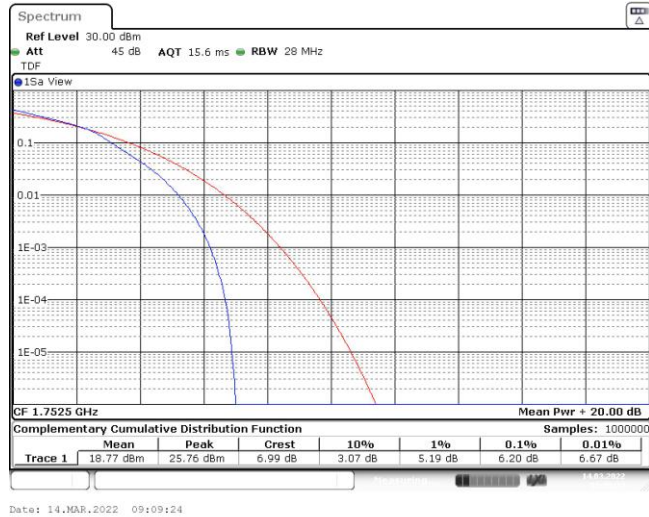

Band4-5MHz-QPSK-20375-25RB#0

Band4-5MHz-16QAM-19975-25RB#0

Band4-5MHz-16QAM-20175-25RB#0

Band4-5MHz-16QAM-20375-25RB#0

Band4-10MHz-QPSK-20000-50RB#0

Band4-10MHz-QPSK-20175-50RB#0

Band4-10MHz-QPSK-20350-50RB#0