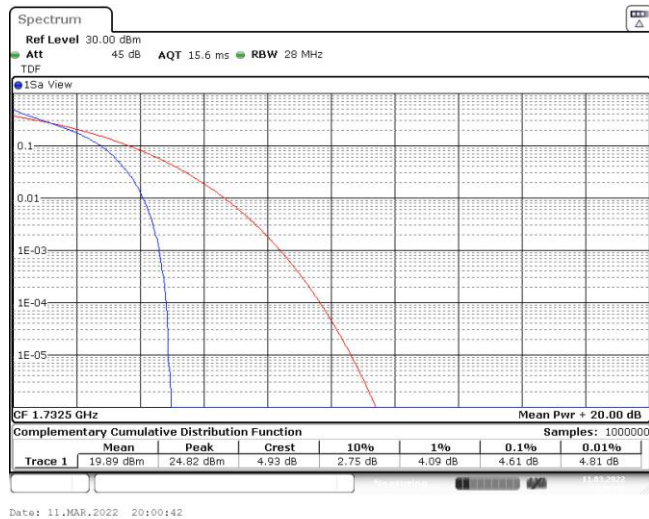

Test Graphs

Band4-1.4MHz-QPSK-19957-1RB#0

Band4-1.4MHz-QPSK-19957-6RB#0

Band4-1.4MHz-QPSK-20175-1RB#0

Band4-1.4MHz-QPSK-20175-6RB#0

Band4-1.4MHz-QPSK-20393-1RB#0

Band4-1.4MHz-QPSK-20393-6RB#0

Band4-1.4MHz-16QAM-19957-1RB#0