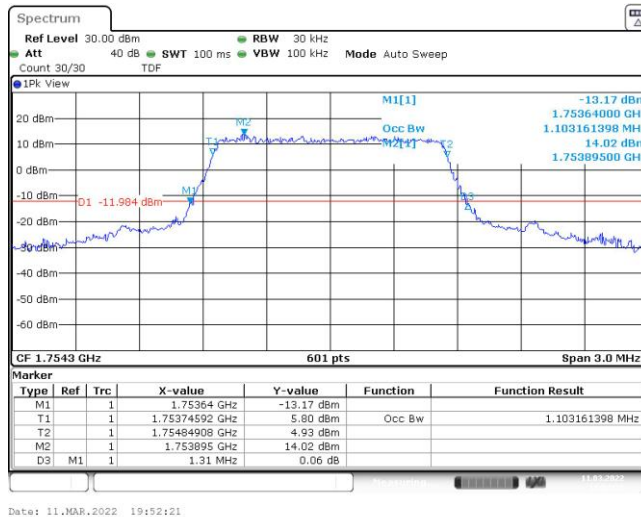

Test Graphs

Band4-1.4MHz-16QAM-19957-6RB#0

Band4-1.4MHz-16QAM-20175-6RB#0

Band4-1.4MHz-16QAM-20393-6RB#0

Band4-3MHz-QPSK-19965-15RB#0

Band4-3MHz-QPSK-20175-15RB#0

Band4-3MHz-QPSK-20385-15RB#0

Band4-3MHz-16QAM-19965-15RB#0