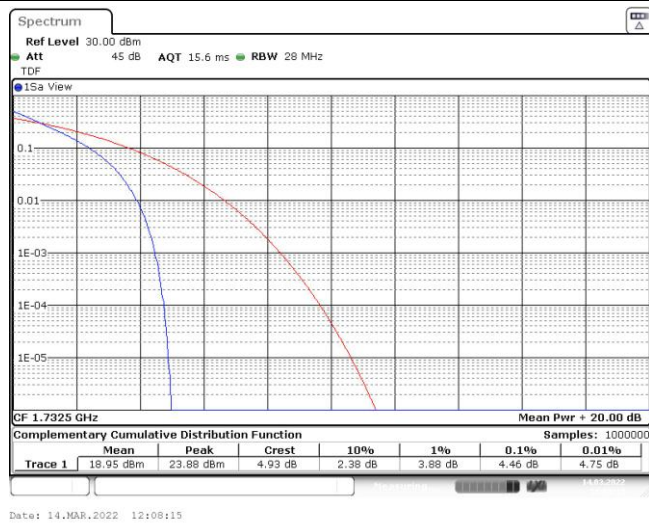

Band4-5MHz-QPSK-20375-25RB#0

Band4-5MHz-16QAM-19975-25RB#0

Band4-5MHz-16QAM-20175-25RB#0

Band4-5MHz-16QAM-20375-25RB#0

Band4-10MHz-QPSK-20000-50RB#0

Band4-10MHz-QPSK-20175-50RB#0

Band4-10MHz-QPSK-20350-50RB#0