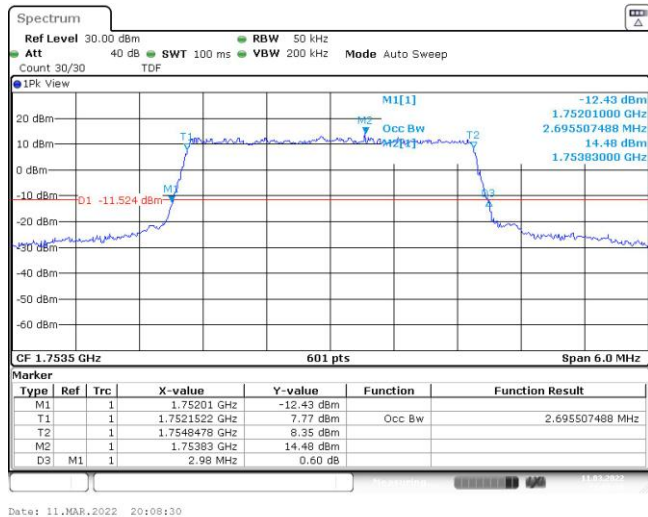

Test Graphs

Band4-1.4MHz-16QAM-19957-6RB#0

Band4-1.4MHz-16QAM-20175-6RB#0

Band4-1.4MHz-16QAM-20393-6RB#0

Band4-3MHz-QPSK-19965-15RB#0

Band4-3MHz-QPSK-20175-15RB#0

Band4-3MHz-QPSK-20385-15RB#0

Band4-3MHz-16QAM-19965-15RB#0