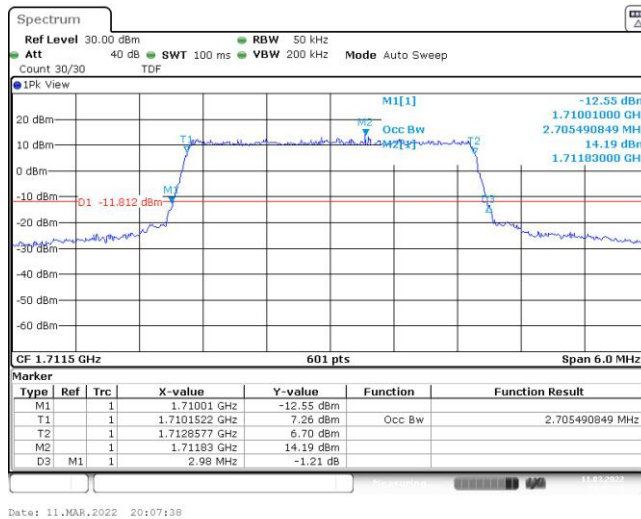

Test Graphs

Band4-1.4MHz-16QAM-19957-6RB#0

Band4-1.4MHz-16QAM-20175-6RB#0

Band4-1.4MHz-16QAM-20393-6RB#0

Band4-3MHz-QPSK-19965-15RB#0

Band4-3MHz-QPSK-20175-15RB#0

Band4-3MHz-QPSK-20385-15RB#0

Band4-3MHz-16QAM-19965-15RB#0