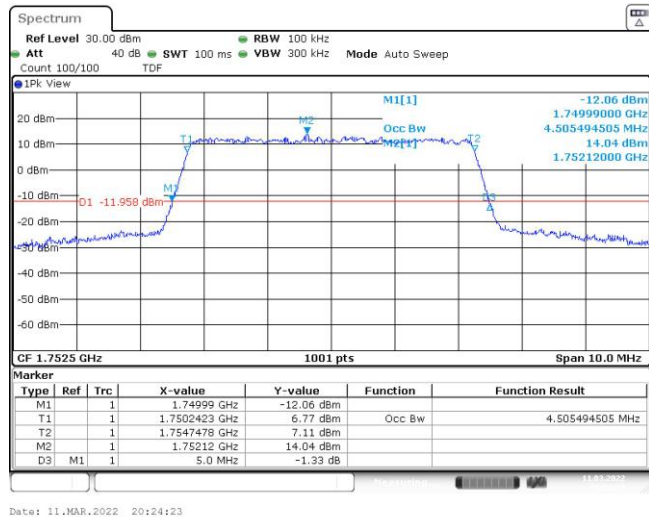

Band4-10MHz-QPSK-20000-50RB#0

Band4-10MHz-QPSK-20175-50RB#0

Band4-10MHz-QPSK-20350-50RB#0