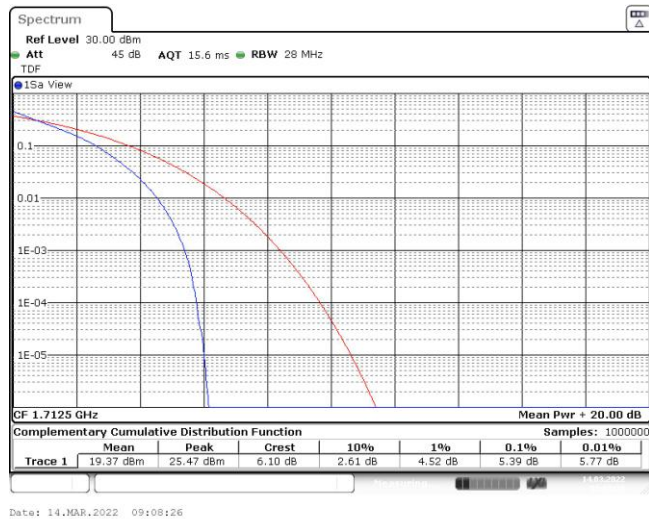

Band4-3MHz-QPSK-19965-15RB#0

Band4-3MHz-QPSK-20175-15RB#0

Band4-3MHz-QPSK-20385-15RB#0

Band4-3MHz-16QAM-19965-15RB#0

Band4-3MHz-16QAM-20175-15RB#0

Band4-3MHz-16QAM-20385-15RB#0

Band4-5MHz-QPSK-19975-25RB#0

Band4-5MHz-QPSK-20175-25RB#0