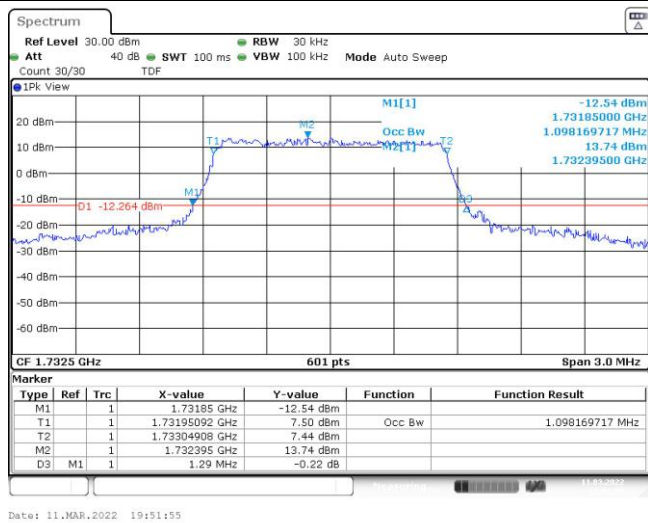

Test Graphs

Band4-1.4MHz-16QAM-19957-6RB#0

Band4-1.4MHz-16QAM-20175-6RB#0

Band4-1.4MHz-16QAM-20393-6RB#0

Band4-3MHz-QPSK-19965-15RB#0

Band4-3MHz-QPSK-20175-15RB#0

Band4-3MHz-QPSK-20385-15RB#0

Band4-3MHz-16QAM-19965-15RB#0