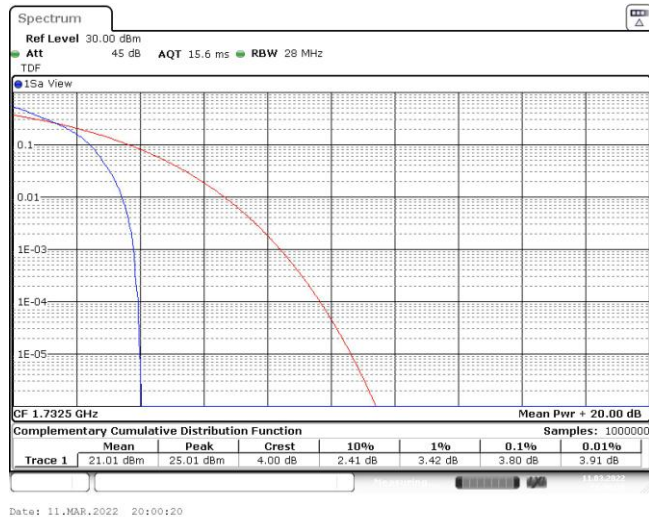

Test Graphs

Band4-1.4MHz-QPSK-19957-1RB#0

Band4-1.4MHz-QPSK-19957-6RB#0

Band4-1.4MHz-QPSK-20175-1RB#0

Band4-1.4MHz-QPSK-20175-6RB#0

Band4-1.4MHz-QPSK-20393-1RB#0

Band4-1.4MHz-QPSK-20393-6RB#0

Band4-1.4MHz-16QAM-19957-1RB#0