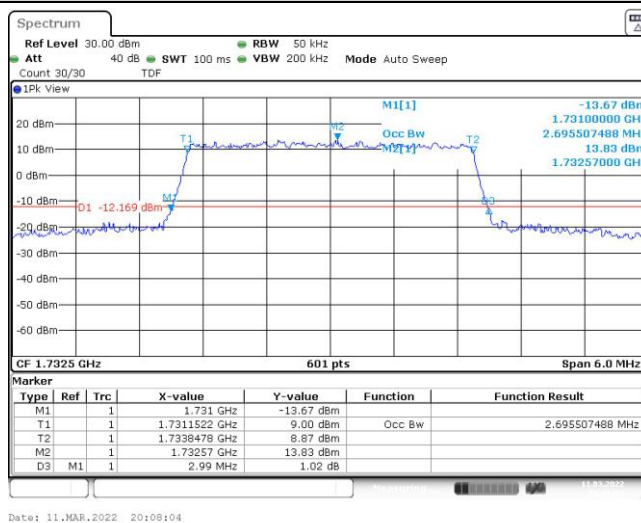

Test Graphs

Band4-1.4MHz-16QAM-19957-6RB#0

Band4-1.4MHz-16QAM-20175-6RB#0

Band4-1.4MHz-16QAM-20393-6RB#0

Band4-3MHz-QPSK-19965-15RB#0

Band4-3MHz-QPSK-20175-15RB#0

Band4-3MHz-QPSK-20385-15RB#0

Band4-3MHz-16QAM-19965-15RB#0