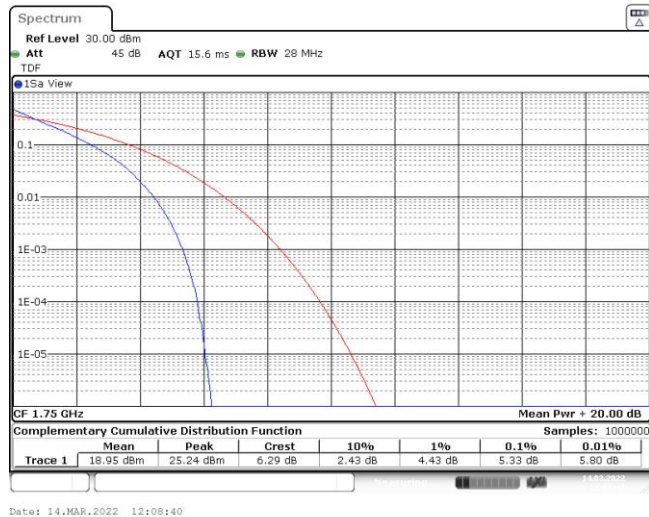

Band4-5MHz-QPSK-20375-25RB#0

Band4-5MHz-16QAM-19975-25RB#0

Band4-5MHz-16QAM-20175-25RB#0

Band4-5MHz-16QAM-20375-25RB#0

Band4-10MHz-QPSK-20000-50RB#0

Band4-10MHz-QPSK-20175-50RB#0

Band4-10MHz-QPSK-20350-50RB#0