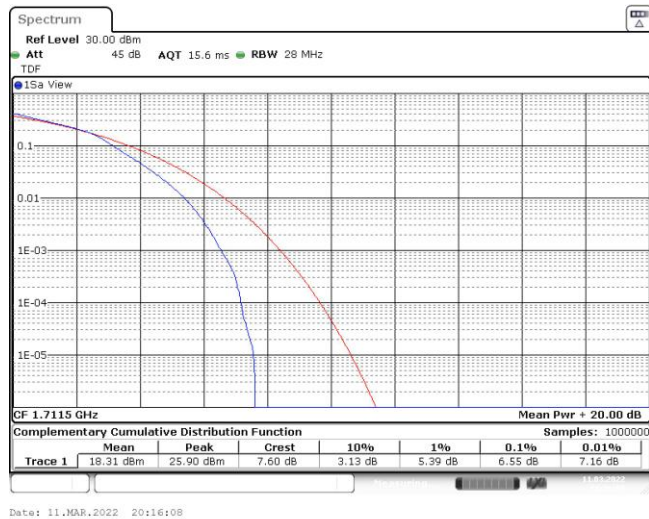

Band4-3MHz-QPSK-19965-15RB#0

Band4-3MHz-QPSK-20175-15RB#0

Band4-3MHz-QPSK-20385-15RB#0

Band4-3MHz-16QAM-19965-15RB#0

Band4-3MHz-16QAM-20175-15RB#0

Band4-3MHz-16QAM-20385-15RB#0

Band4-5MHz-QPSK-19975-25RB#0

Band4-5MHz-QPSK-20175-25RB#0