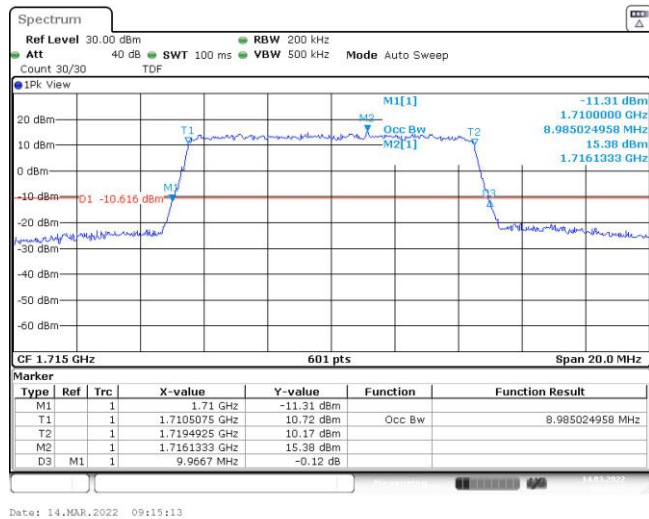

Band4-10MHz-QPSK-20000-50RB#0