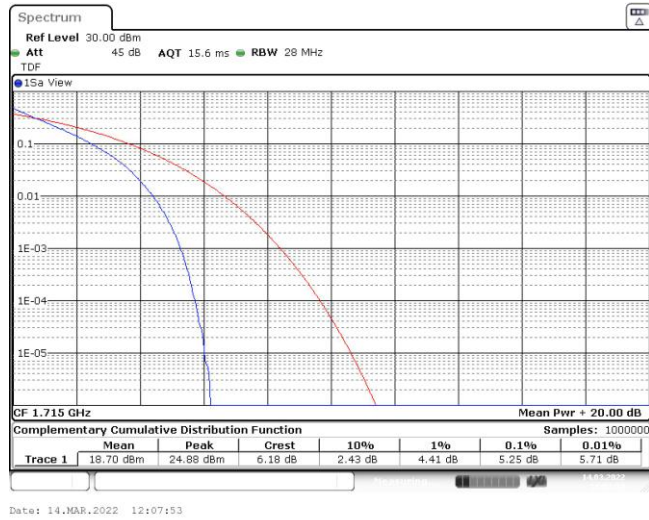

Band4-5MHz-QPSK-20375-25RB#0

Band4-5MHz-16QAM-19975-25RB#0

Band4-5MHz-16QAM-20175-25RB#0

Band4-5MHz-16QAM-20375-25RB#0

Band4-10MHz-QPSK-20000-50RB#0

Band4-10MHz-QPSK-20175-50RB#0

Band4-10MHz-QPSK-20350-50RB#0