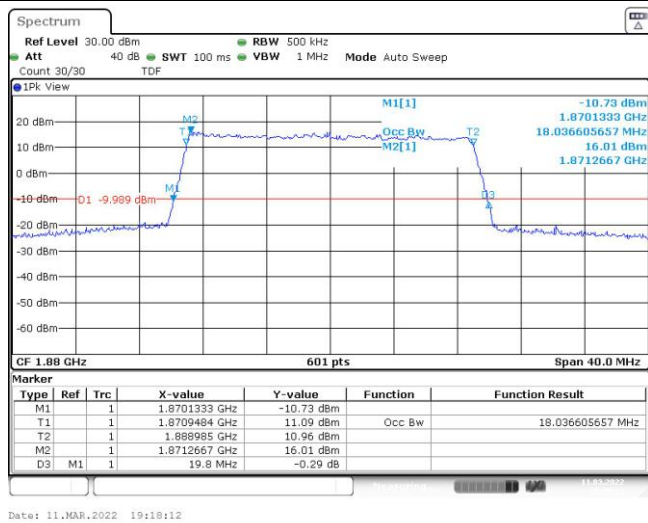

Band2-20MHz-QPSK-18700-100RB#0

Band2-20MHz-QPSK-18900-100RB#0

Band2-20MHz-QPSK-19100-100RB#0

Band2-20MHz-16QAM-18700-100RB#0

Band2-20MHz-16QAM-18900-100RB#0

Band2-20MHz-16QAM-19100-100RB#0

Appendix D: Band Edge