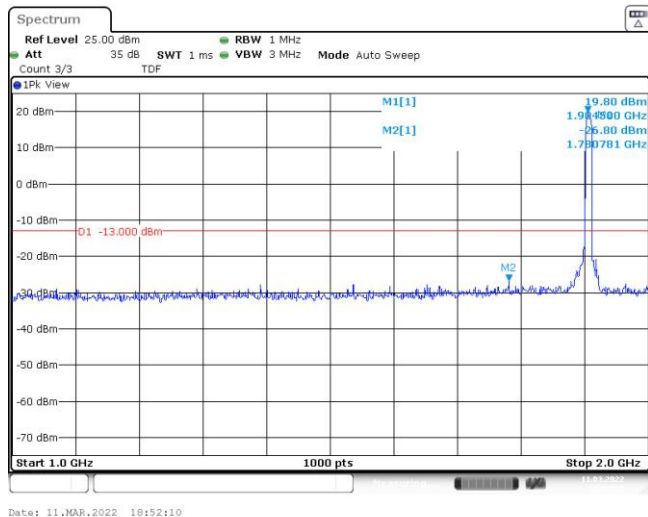

Band2-10MHz-QPSK-18900-50RB#0-Range2:1000~2000MHz

Band2-10MHz-QPSK-18900-50RB#0-Range3:2000~20000MHz

Band2-10MHz-QPSK-19150-50RB#0-Range1:30~1000MHz

Band2-10MHz-QPSK-19150-50RB#0-Range2:1000~2000MHz

Band2-10MHz-QPSK-19150-50RB#0-Range3:2000~20000MHz