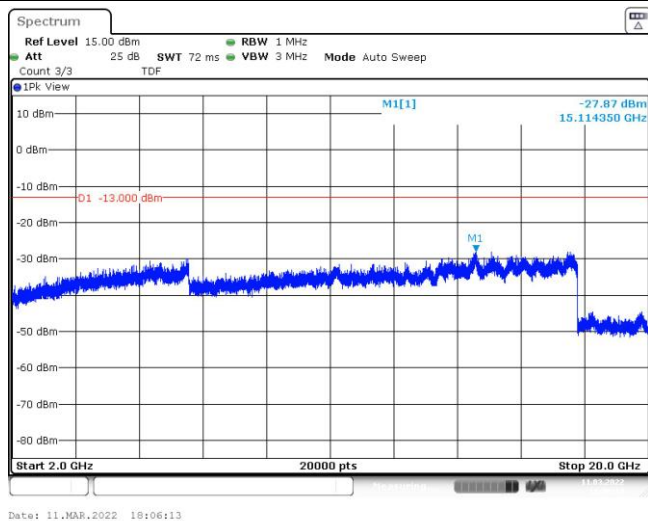

Band2-1.4MHz-16QAM-18900-6RB#0-Range1:30~1000MHz