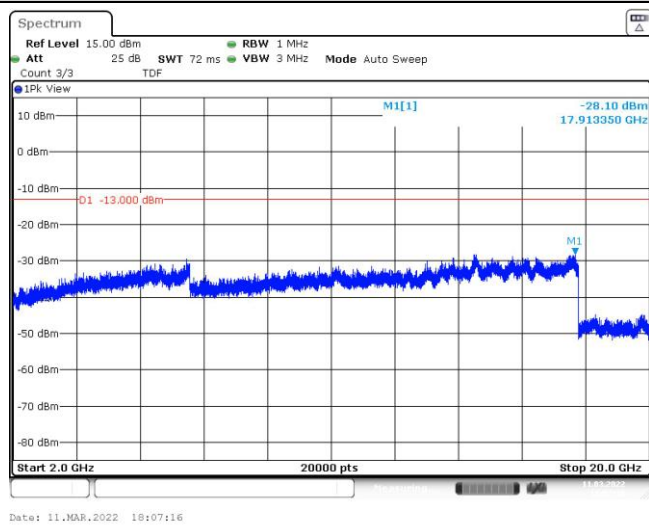

Band2-1.4MHz-16QAM-18900-6RB#0-Range3:2000~20000MHz

Band2-1.4MHz-16QAM-19193-6RB#0-Range1:30~1000MHz