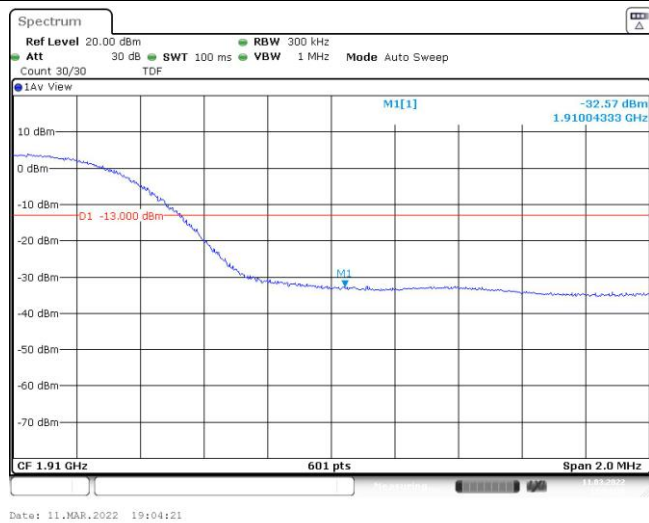

Band2-10MHz-16QAM-18650-50RB#0

Band2-10MHz-16QAM-19150-50RB#0

Band2-15MHz-QPSK-18675-75RB#0

Band2-15MHz-QPSK-19125-75RB#0

Band2-15MHz-16QAM-18675-75RB#0

Band2-15MHz-16QAM-19125-75RB#0

Band2-20MHz-QPSK-18700-100RB#0