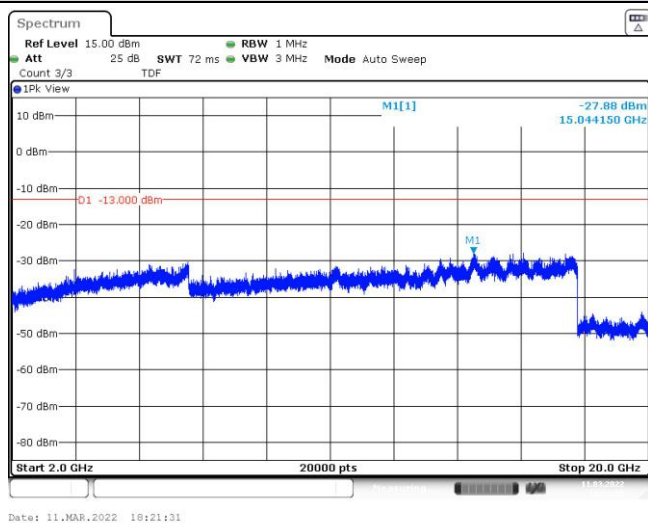

Band2-3MHz-16QAM-18615-6RB#0-Range2:1000~2000MHz

Band2-3MHz-16QAM-18615-6RB#0-Range3:2000~20000MHz

Band2-3MHz-16QAM-18900-6RB#0-Range1:30~1000MHz

Band2-3MHz-16QAM-18900-6RB#0-Range2:1000~2000MHz

Band2-3MHz-16QAM-18900-6RB#0-Range3:2000~20000MHz