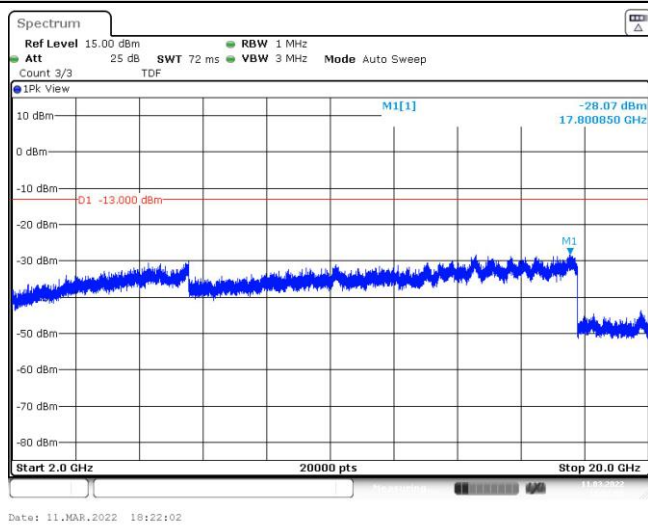

Band2-3MHz-QPSK-18900-6RB#0-Range3:2000~20000MHz

Band2-3MHz-QPSK-19185-6RB#0-Range1:30~1000MHz

Band2-3MHz-QPSK-19185-6RB#0-Range2:1000~2000MHz

Band2-3MHz-QPSK-19185-6RB#0-Range3:2000~20000MHz

Band2-3MHz-16QAM-18615-6RB#0-Range1:30~1000MHz