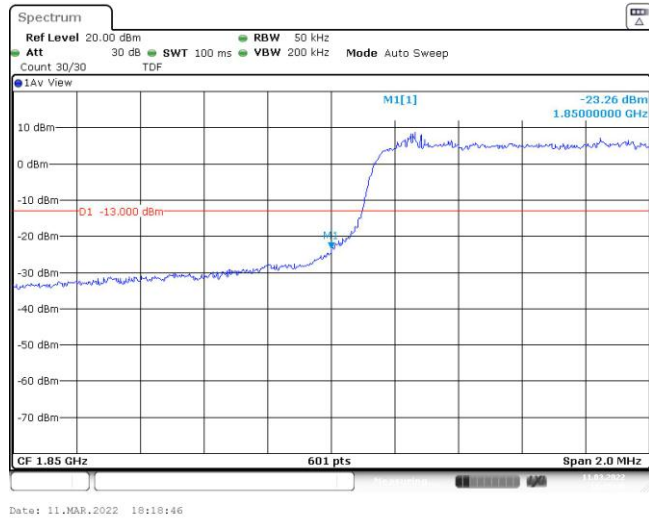

Test Graphs

Band2-1.4MHz-QPSK-18607-6RB#0

Band2-1.4MHz-QPSK-19193-6RB#0

Band2-1.4MHz-16QAM-18607-6RB#0

Band2-1.4MHz-16QAM-19193-6RB#0

Band2-3MHz-QPSK-18615-15RB#0

Band2-3MHz-QPSK-19185-15RB#0

Band2-3MHz-16QAM-18615-15RB#0