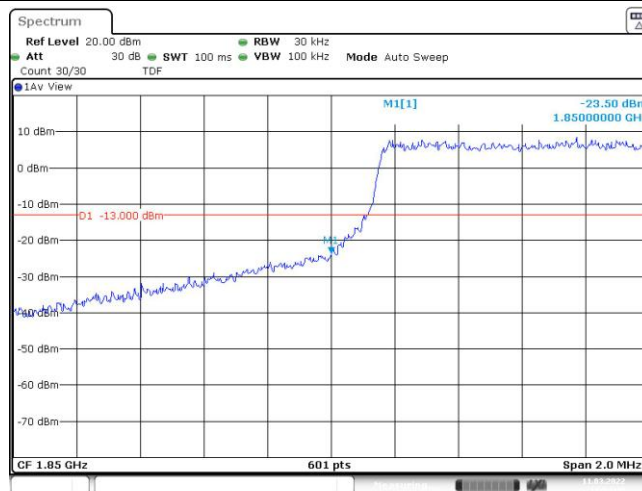

Test Graphs

Band2-1.4MHz-QPSK-18607-6RB#0

Band2-1.4MHz-QPSK-19193-6RB#0

Band2-1.4MHz-16QAM-18607-6RB#0

Band2-1.4MHz-16QAM-19193-6RB#0

Band2-3MHz-QPSK-18615-15RB#0

Band2-3MHz-QPSK-19185-15RB#0

Band2-3MHz-16QAM-18615-15RB#0