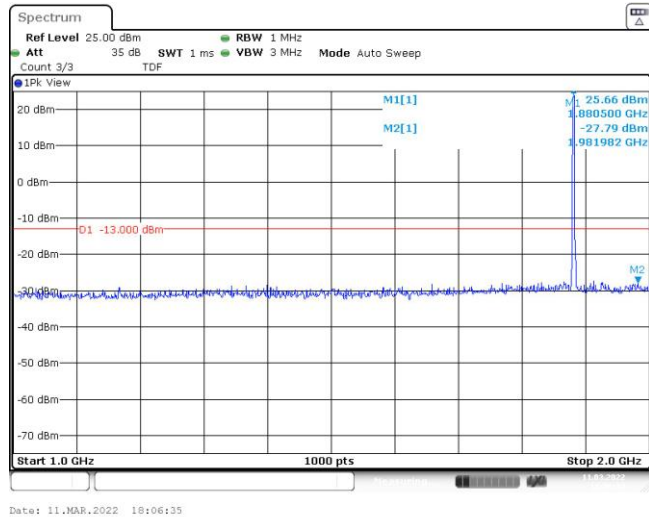

Band2-1.4MHz-QPSK-18900-6RB#0-Range2:1000~2000MHz