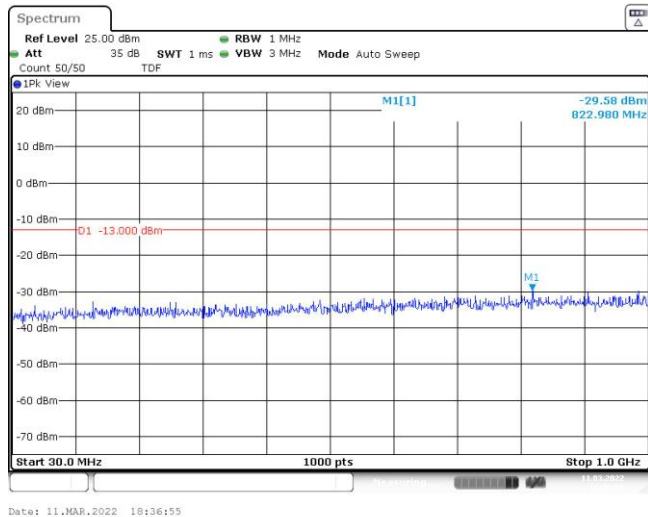

Band2-5MHz-QPSK-18625-25RB#0-Range3:2000~20000MHz

Band2-5MHz-QPSK-18900-25RB#0-Range1:30~1000MHz

Band2-5MHz-QPSK-18900-25RB#0-Range2:1000~2000MHz

Band2-5MHz-QPSK-18900-25RB#0-Range3:2000~20000MHz

Band2-5MHz-QPSK-19175-25RB#0-Range1:30~1000MHz