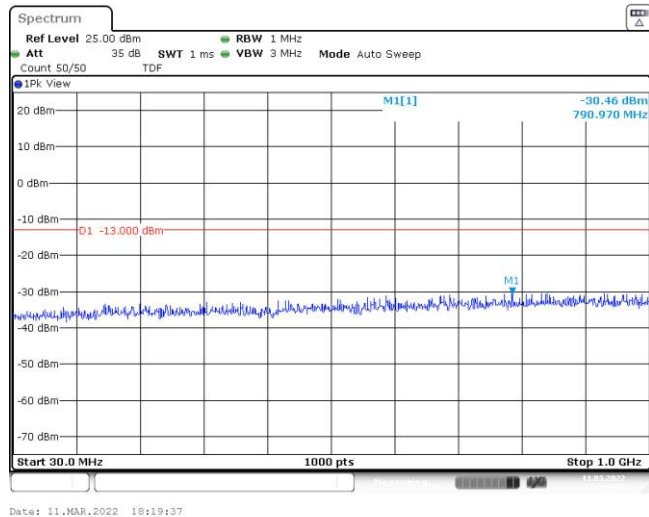

Band2-3MHz-QPSK-18615-6RB#0-Range2:1000~2000MHz