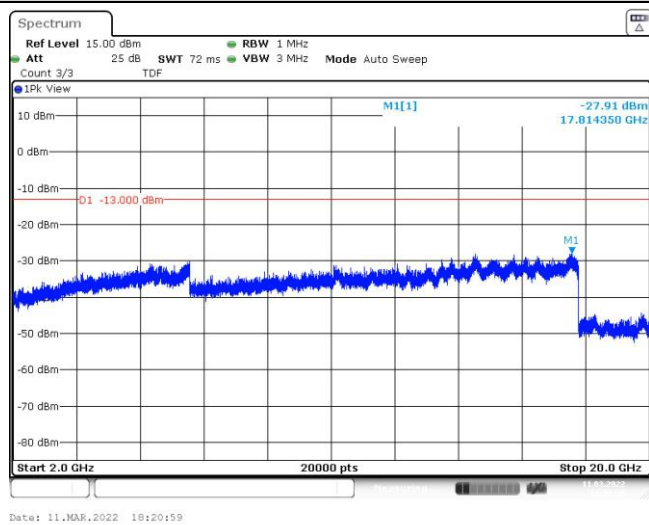

Band2-3MHz-QPSK-19185-6RB#0-Range1:30~1000MHz