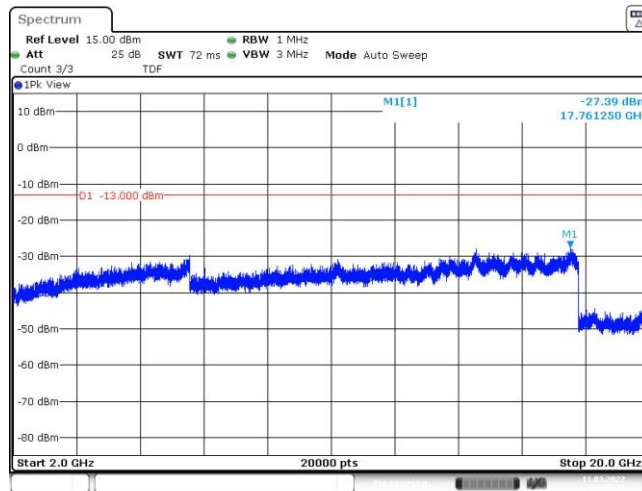

Test Graphs

Band2-1.4MHz-QPSK-18607-6RB#0-Range1:30~1000MHz

Band2-1.4MHz-QPSK-18607-6RB#0-Range2:1000~2000MHz

Band2-1.4MHz-QPSK-18607-6RB#0-Range3:2000~20000MHz

Band2-1.4MHz-QPSK-18900-6RB#0-Range1:30~1000MHz