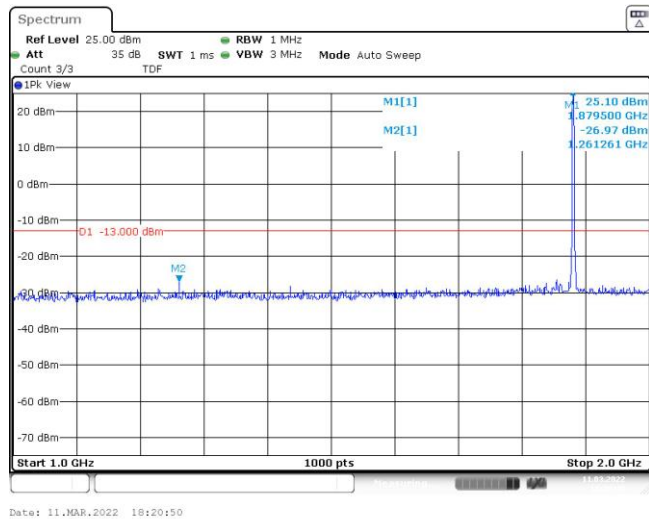

Band2-3MHz-QPSK-18615-6RB#0-Range1:30~1000MHz

Band2-3MHz-QPSK-18615-6RB#0-Range2:1000~2000MHz

Band2-3MHz-QPSK-18615-6RB#0-Range3:2000~20000MHz

Band2-3MHz-QPSK-18900-6RB#0-Range1:30~1000MHz

Band2-3MHz-QPSK-18900-6RB#0-Range2:1000~2000MHz