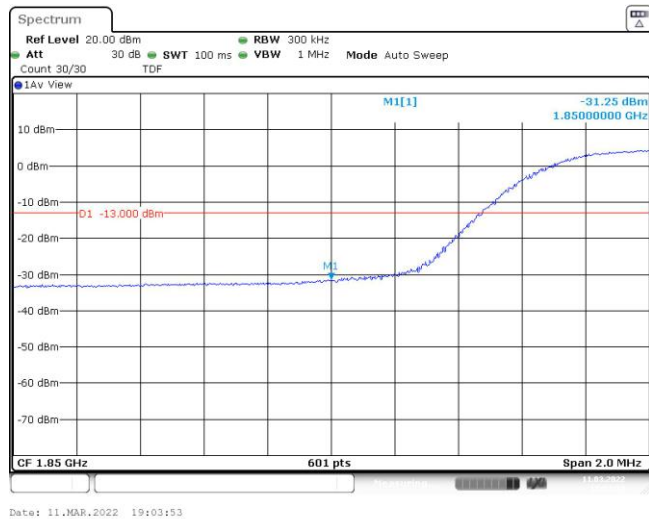

Band2-15MHz-QPSK-19125-75RB#0