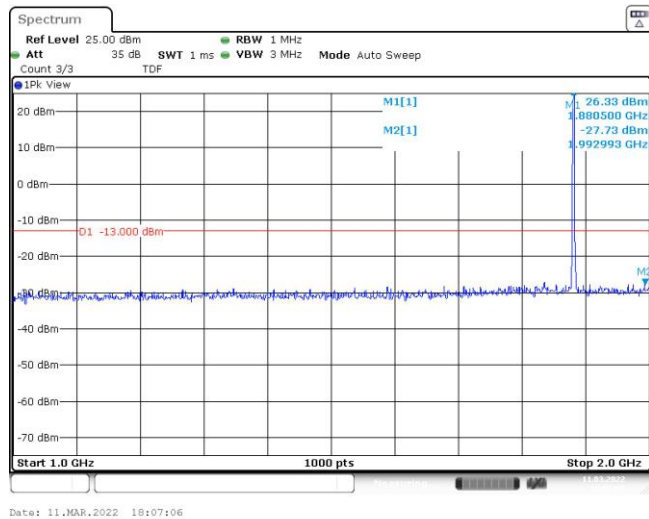

Band2-1.4MHz-16QAM-18607-6RB#0-Range1:30~1000MHz

Band2-1.4MHz-16QAM-18607-6RB#0-Range2:1000~2000MHz

Band2-1.4MHz-16QAM-18607-6RB#0-Range3:2000~20000MHz

Band2-1.4MHz-16QAM-18900-6RB#0-Range1:30~1000MHz

Band2-1.4MHz-16QAM-18900-6RB#0-Range2:1000~2000MHz