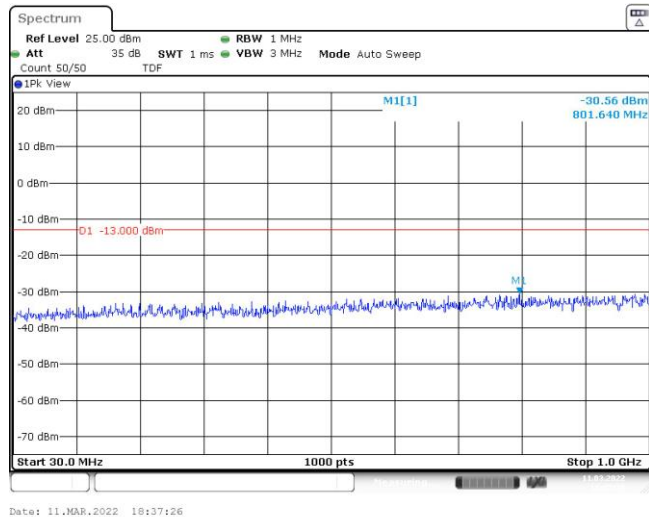

Band2-5MHz-16QAM-18900-25RB#0-Range1:30~1000MHz

Band2-5MHz-16QAM-18900-25RB#0-Range2:1000~2000MHz

Band2-5MHz-16QAM-18900-25RB#0-Range3:2000~20000MHz

Band2-5MHz-16QAM-19175-25RB#0-Range1:30~1000MHz

Band2-5MHz-16QAM-19175-25RB#0-Range2:1000~2000MHz