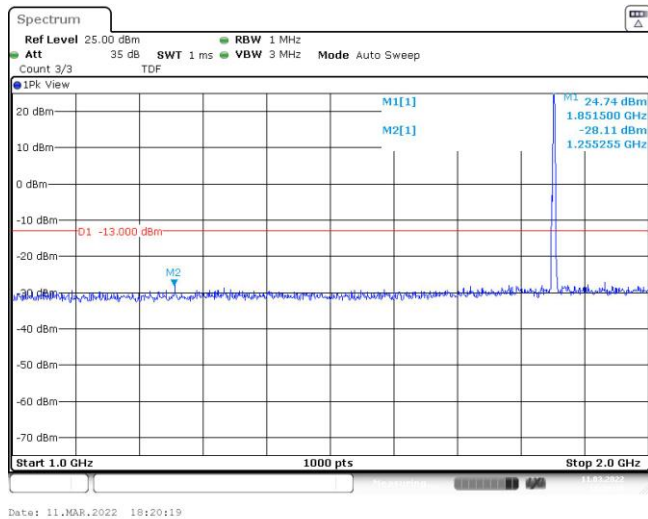

Band2-3MHz-16QAM-18615-6RB#0-Range3:2000~20000MHz