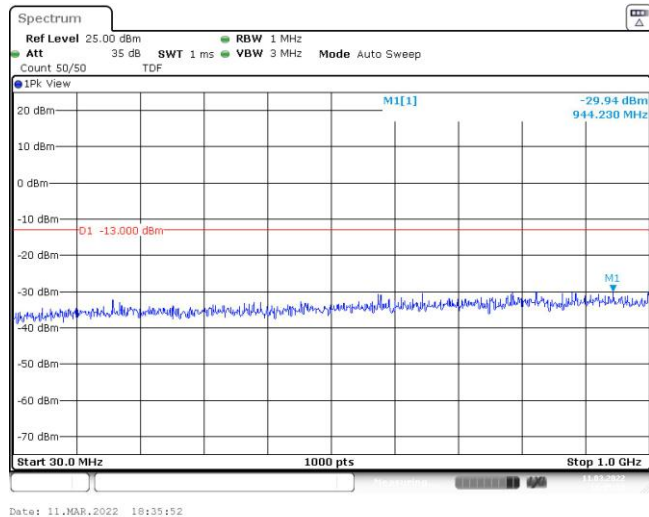

Band2-5MHz-QPSK-18900-25RB#0-Range2:1000~2000MHz