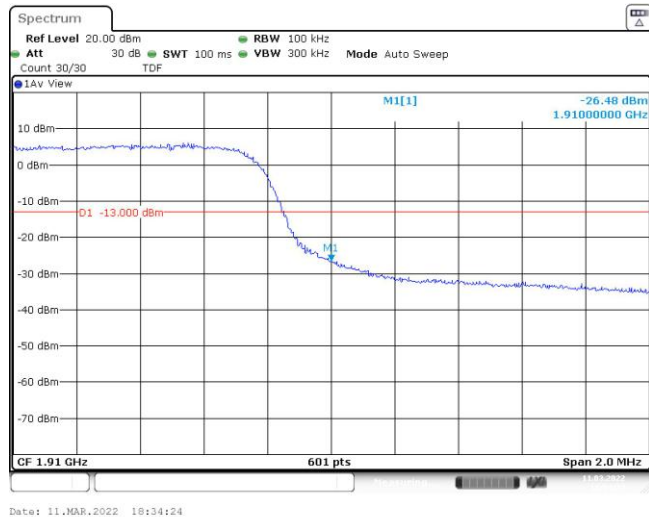

Band2-5MHz-16QAM-18625-25RB#0

Band2-5MHz-16QAM-19175-25RB#0

Band2-10MHz-QPSK-18650-50RB#0