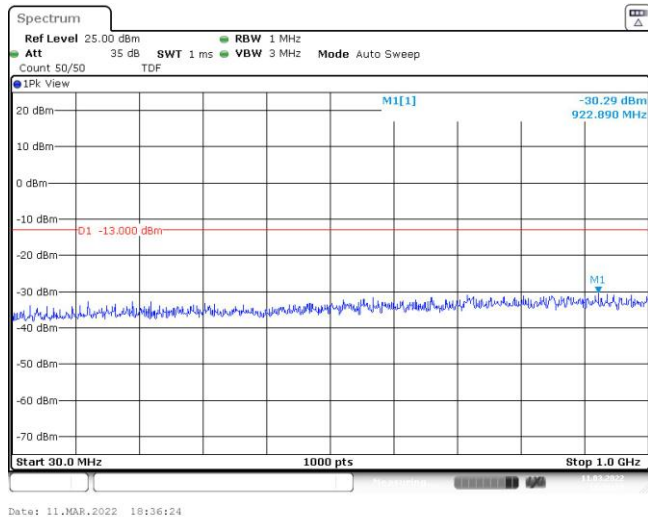

Band2-5MHz-16QAM-18900-25RB#0-Range2:1000~2000MHz