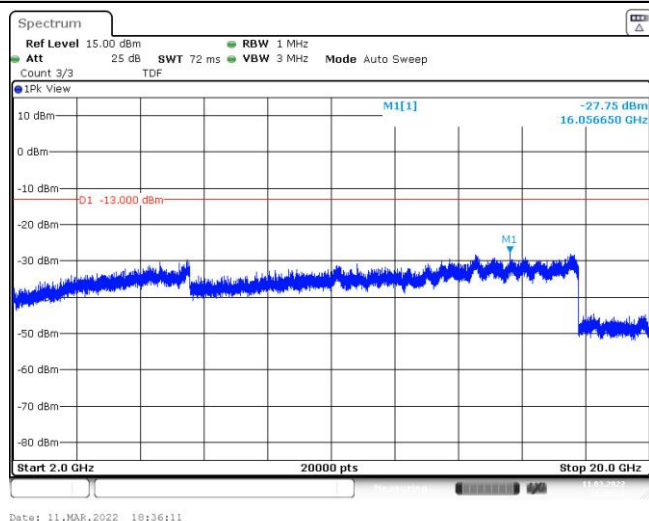

Band2-5MHz-QPSK-18625-25RB#0-Range3:2000~20000MHz

Band2-5MHz-QPSK-18900-25RB#0-Range1:30~1000MHz

Band2-5MHz-QPSK-18900-25RB#0-Range2:1000~2000MHz

Band2-5MHz-QPSK-18900-25RB#0-Range3:2000~20000MHz

Band2-5MHz-QPSK-19175-25RB#0-Range1:30~1000MHz