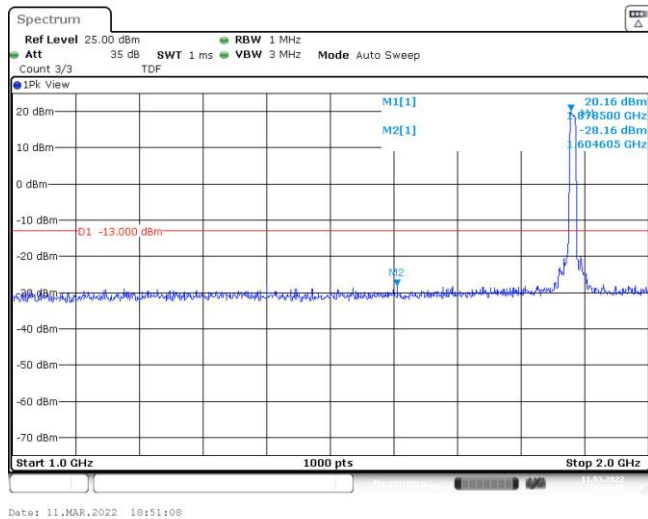

Band2-10MHz-QPSK-18900-50RB#0-Range3:2000~20000MHz