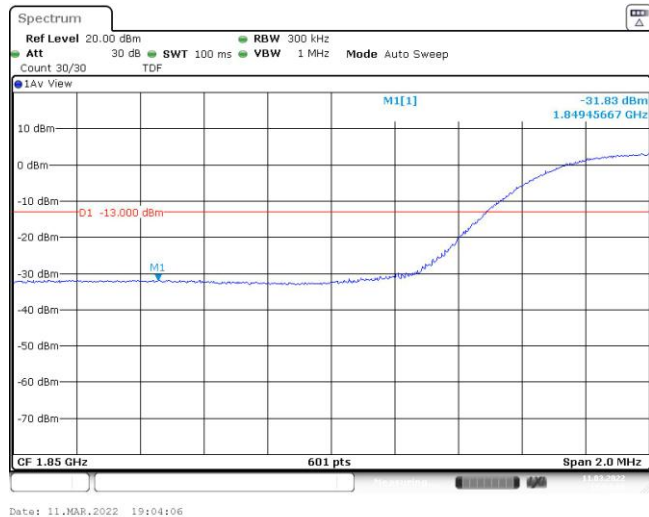

Band2-10MHz-16QAM-18650-50RB#0

Band2-10MHz-16QAM-19150-50RB#0

Band2-15MHz-QPSK-18675-75RB#0

Band2-15MHz-QPSK-19125-75RB#0

Band2-15MHz-16QAM-18675-75RB#0

Band2-15MHz-16QAM-19125-75RB#0

Band2-20MHz-QPSK-18700-100RB#0