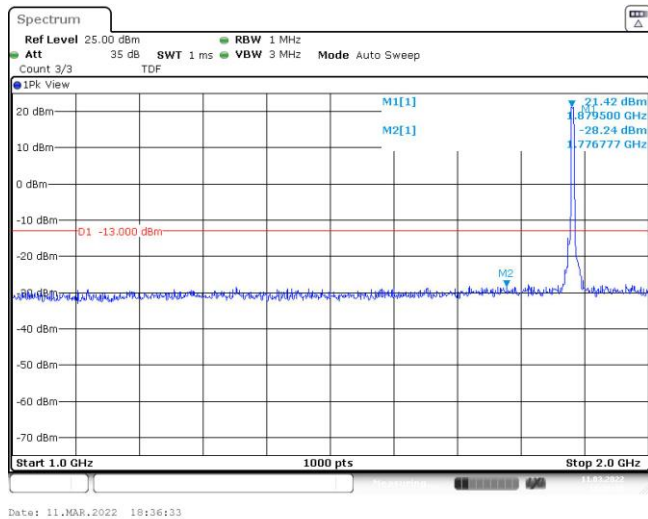

Band2-5MHz-16QAM-18900-25RB#0-Range3:2000~20000MHz