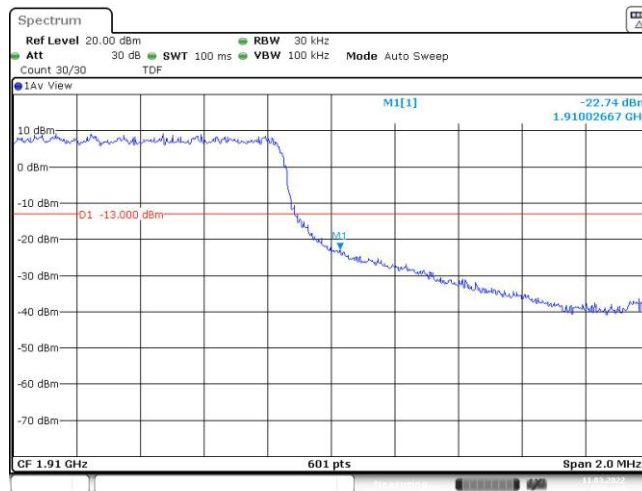

Test Result

Band	Bandwidth	Modulation	Channel	RB Configuration	Result(dBm)	Verdict
Band2	1.4MHz	QPSK	18607	6RB#0	-20.57	PASS
Band2	1.4MHz	QPSK	19193	6RB#0	-22.74	PASS
Band2	1.4MHz	16QAM	18607	6RB#0	-23.50	PASS
Band2	1.4MHz	16QAM	19193	6RB#0	-22.74	PASS
Band2	3MHz	QPSK	18615	15RB#0	-23.26	PASS
Band2	3MHz	QPSK	19185	15RB#0	-23.83	PASS
Band2	3MHz	16QAM	18615	15RB#0	-25.32	PASS
Band2	3MHz	16QAM	19185	15RB#0	-25.69	PASS
Band2	5MHz	QPSK	18625	25RB#0	-25.39	PASS
Band2	5MHz	QPSK	19175	25RB#0	-26.48	PASS
Band2	5MHz	16QAM	18625	25RB#0	-27.32	PASS
Band2	5MHz	16QAM	19175	25RB#0	-28.00	PASS
Band2	10MHz	QPSK	18650	50RB#0	-28.58	PASS
Band2	10MHz	QPSK	19150	50RB#0	-30.62	PASS
Band2	10MHz	16QAM	18650	50RB#0	-30.52	PASS
Band2	10MHz	16QAM	19150	50RB#0	-31.77	PASS
Band2	15MHz	QPSK	18675	75RB#0	-31.25	PASS
Band2	15MHz	QPSK	19125	75RB#0	-32.57	PASS
Band2	15MHz	16QAM	18675	75RB#0	-31.83	PASS
Band2	15MHz	16QAM	19125	75RB#0	-32.37	PASS
Band2	20MHz	QPSK	18700	100RB#0	-30.90	PASS
Band2	20MHz	QPSK	19100	100RB#0	-33.38	PASS
Band2	20MHz	16QAM	18700	100RB#0	-32.12	PASS
Band2	20MHz	16QAM	19100	100RB#0	-33.22	PASS

Test Graphs

Band2-1.4MHz-QPSK-18607-6RB#0

Band2-1.4MHz-QPSK-19193-6RB#0

Band2-1.4MHz-16QAM-18607-6RB#0

Band2-1.4MHz-16QAM-19193-6RB#0

Band2-3MHz-QPSK-18615-15RB#0

Band2-3MHz-QPSK-19185-15RB#0

Band2-3MHz-16QAM-18615-15RB#0