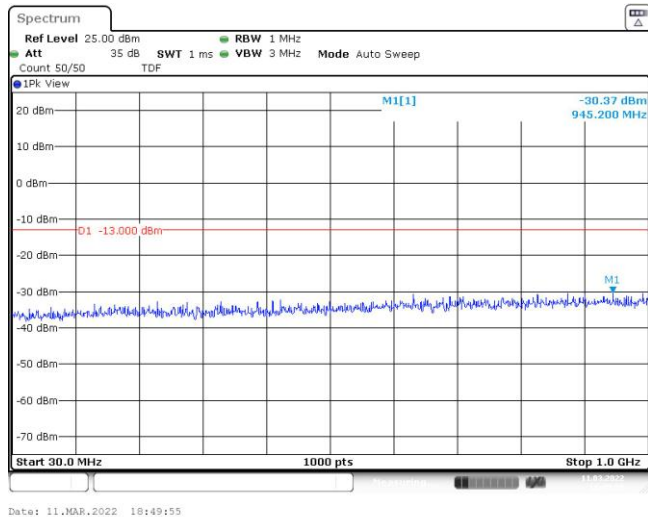

Band2-10MHz-QPSK-18650-50RB#0-Range2:1000~2000MHz