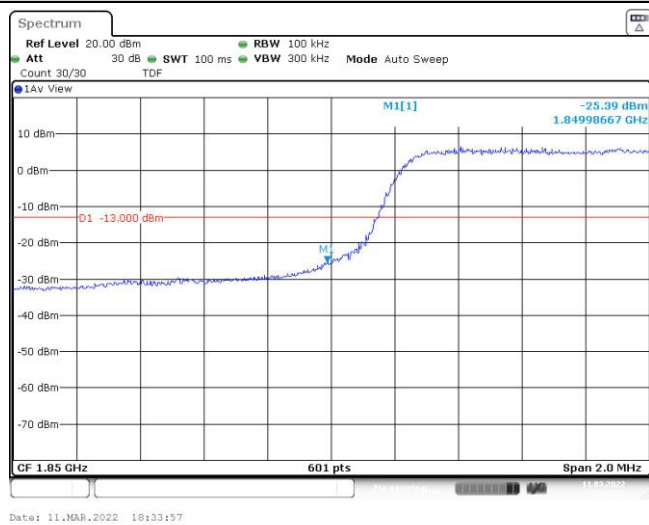

Band2-5MHz-QPSK-18625-25RB#0

Band2-5MHz-QPSK-19175-25RB#0