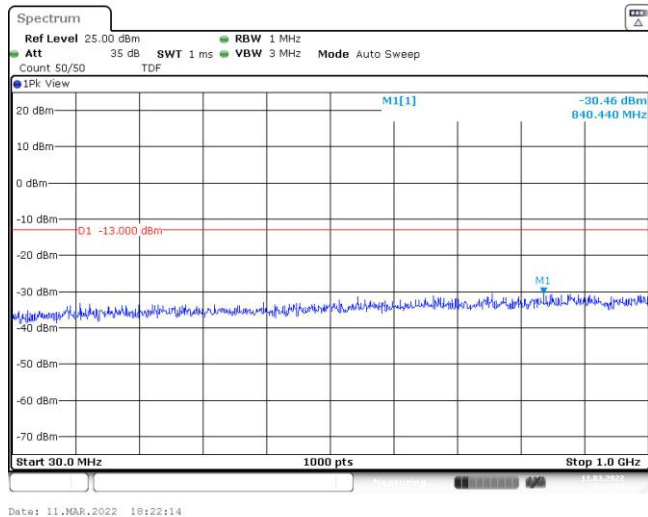

Band2-3MHz-16QAM-19185-6RB#0-Range2:1000~2000MHz