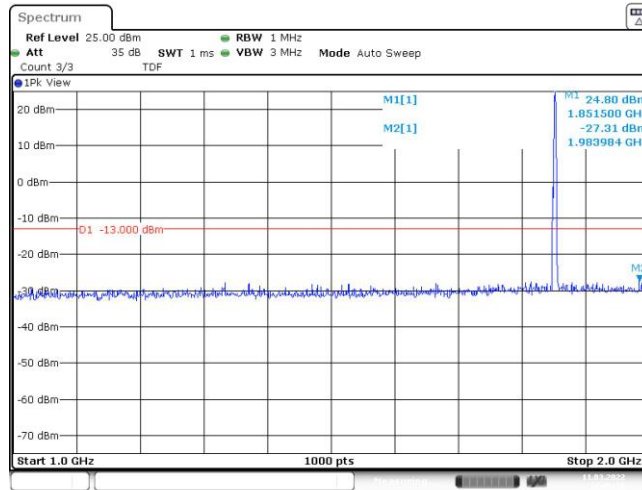

Band2-1.4MHz-QPSK-18607-6RB#0-Range2:1000~2000MHz