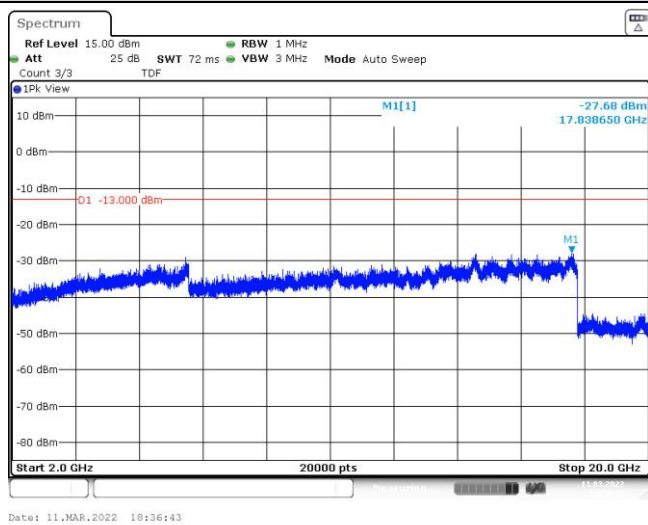

Band2-5MHz-16QAM-19175-25RB#0-Range1:30~1000MHz