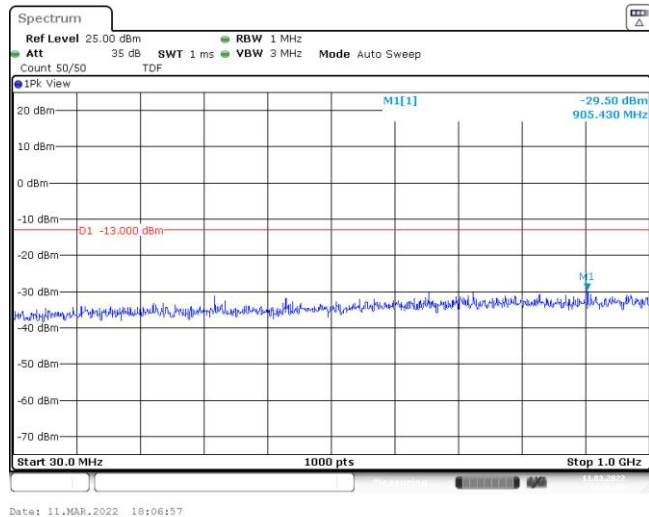

Band2-1.4MHz-16QAM-18607-6RB#0-Range1:30~1000MHz

Band2-1.4MHz-16QAM-18607-6RB#0-Range2:1000~2000MHz

Band2-1.4MHz-16QAM-18607-6RB#0-Range3:2000~20000MHz

Band2-1.4MHz-16QAM-18900-6RB#0-Range1:30~1000MHz

Band2-1.4MHz-16QAM-18900-6RB#0-Range2:1000~2000MHz