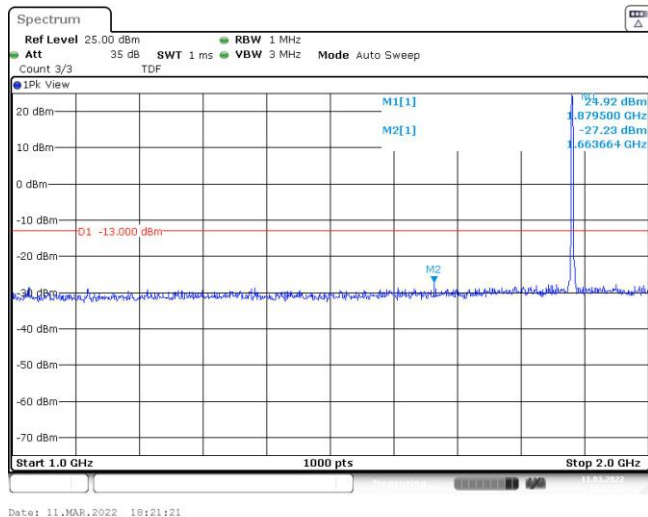

Band2-3MHz-16QAM-18615-6RB#0-Range2:1000~2000MHz

Band2-3MHz-16QAM-18615-6RB#0-Range3:2000~20000MHz

Band2-3MHz-16QAM-18900-6RB#0-Range1:30~1000MHz

Band2-3MHz-16QAM-18900-6RB#0-Range2:1000~2000MHz

Band2-3MHz-16QAM-18900-6RB#0-Range3:2000~20000MHz