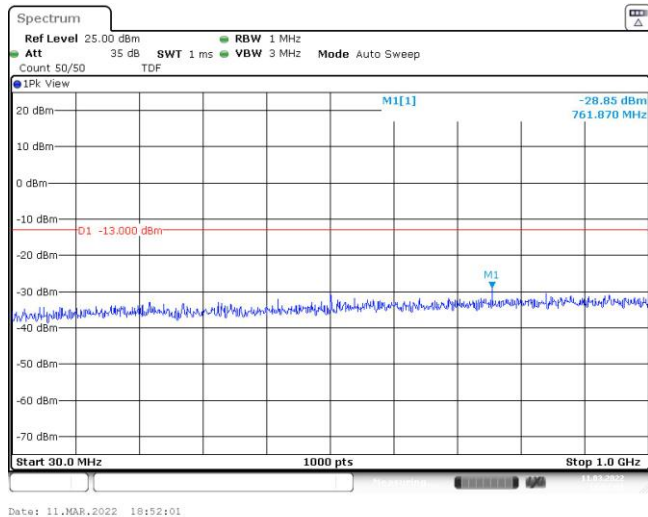

Band2-10MHz-QPSK-19150-50RB#0-Range2:1000~2000MHz