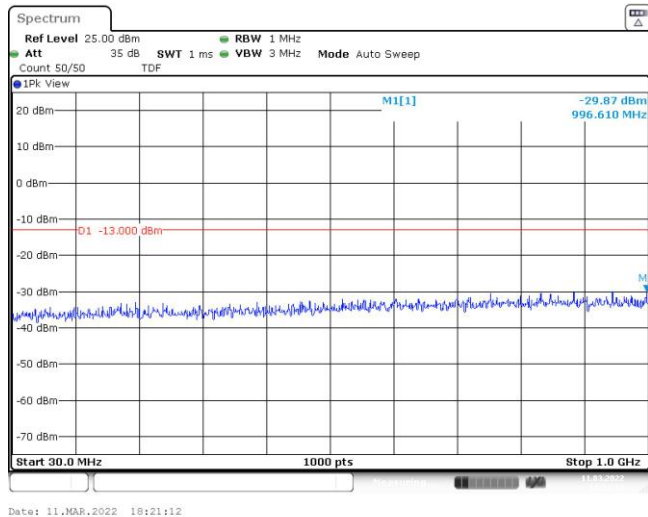

Band2-3MHz-16QAM-18900-6RB#0-Range2:1000~2000MHz