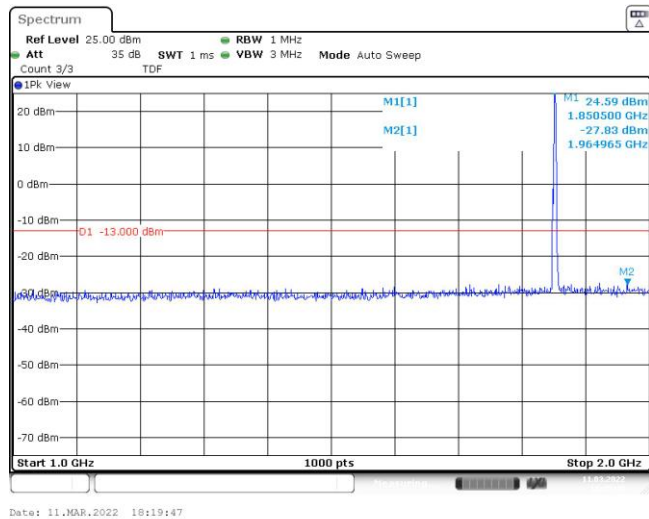

Band2-3MHz-QPSK-18615-6RB#0-Range3:2000~20000MHz