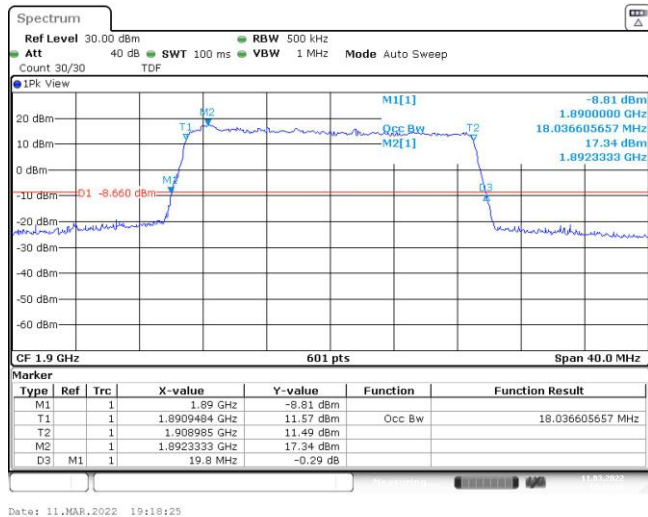

Band2-20MHz-QPSK-18700-100RB#0

Band2-20MHz-QPSK-18900-100RB#0

Band2-20MHz-QPSK-19100-100RB#0

Band2-20MHz-16QAM-18700-100RB#0

Band2-20MHz-16QAM-18900-100RB#0

Band2-20MHz-16QAM-19100-100RB#0

Appendix D: Band Edge