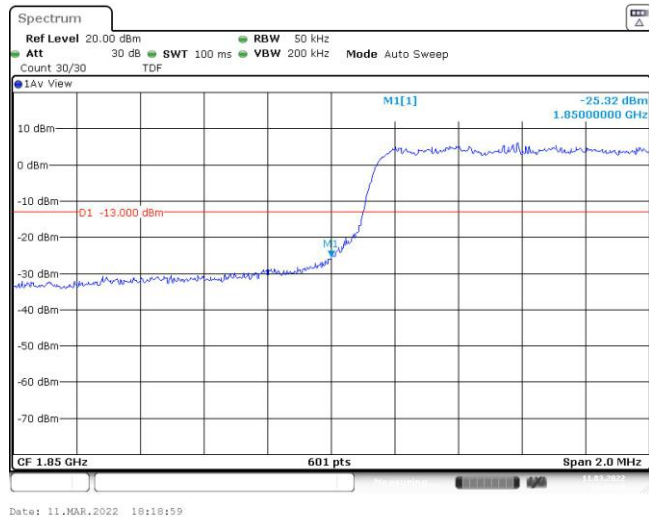

Test Graphs

Band2-1.4MHz-QPSK-18607-6RB#0

Band2-1.4MHz-QPSK-19193-6RB#0

Band2-1.4MHz-16QAM-18607-6RB#0

Band2-1.4MHz-16QAM-19193-6RB#0

Band2-3MHz-QPSK-18615-15RB#0

Band2-3MHz-QPSK-19185-15RB#0

Band2-3MHz-16QAM-18615-15RB#0