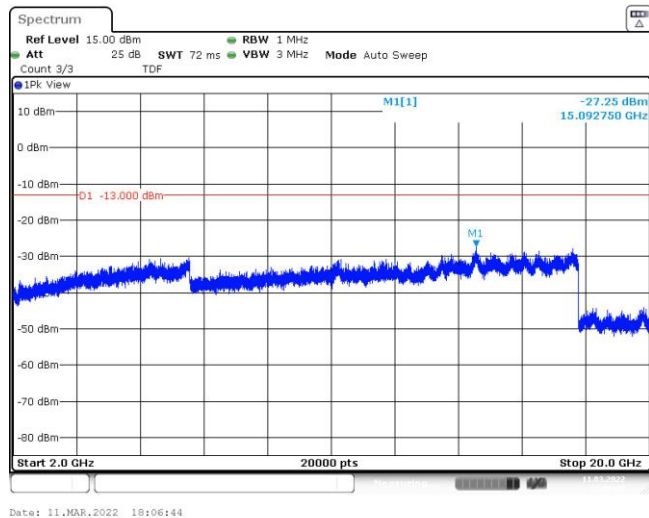

Band2-1.4MHz-QPSK-18900-6RB#0-Range3:2000~20000MHz

Band2-1.4MHz-QPSK-19193-6RB#0-Range1:30~1000MHz