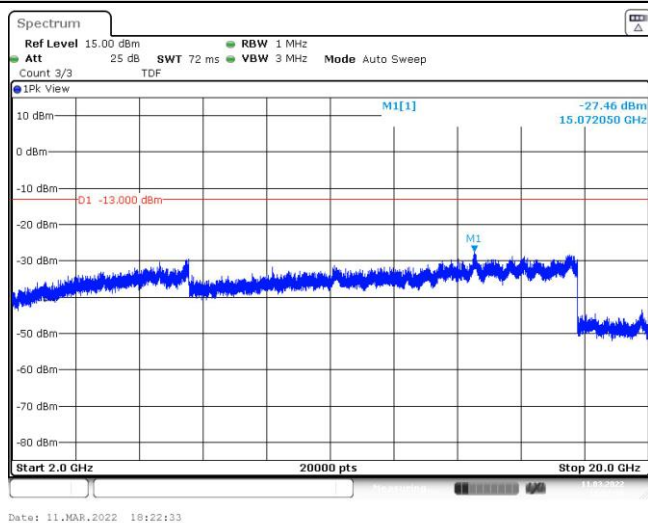

Band2-5MHz-QPSK-18625-25RB#0-Range1:30~1000MHz