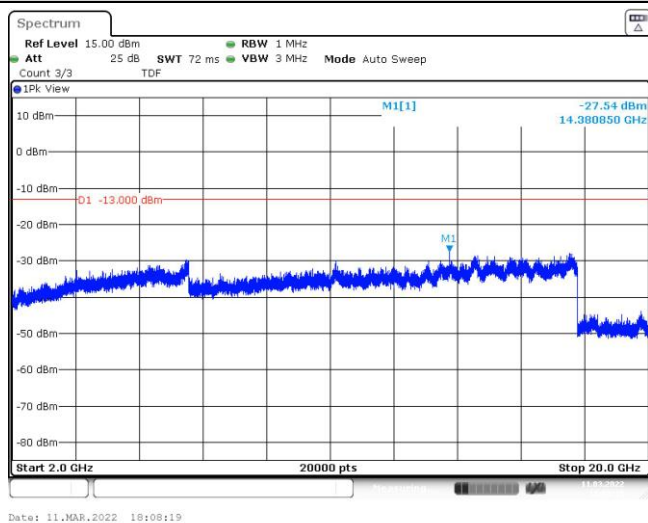

Band2-1.4MHz-16QAM-18900-6RB#0-Range3:2000~20000MHz

Band2-1.4MHz-16QAM-19193-6RB#0-Range1:30~1000MHz

Band2-1.4MHz-16QAM-19193-6RB#0-Range2:1000~2000MHz

Band2-1.4MHz-16QAM-19193-6RB#0-Range3:2000~20000MHz