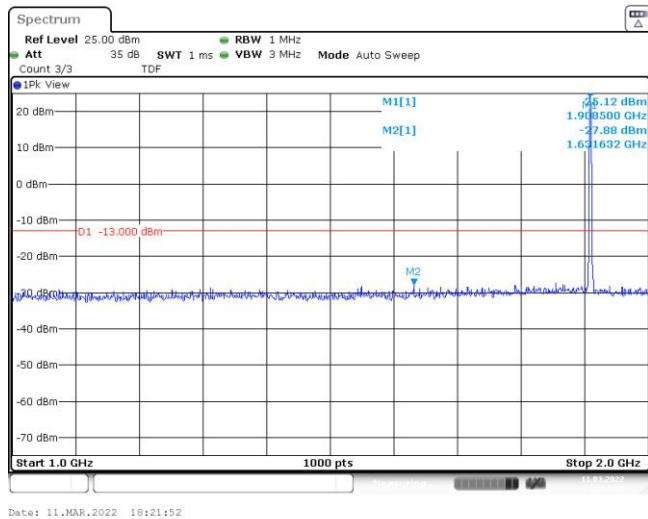

Band2-3MHz-QPSK-19185-6RB#0-Range3:2000~20000MHz