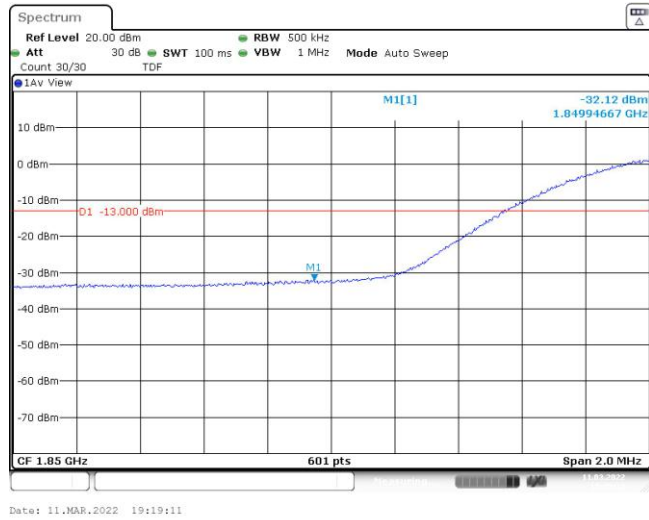

Band2-20MHz-16QAM-18700-100RB#0