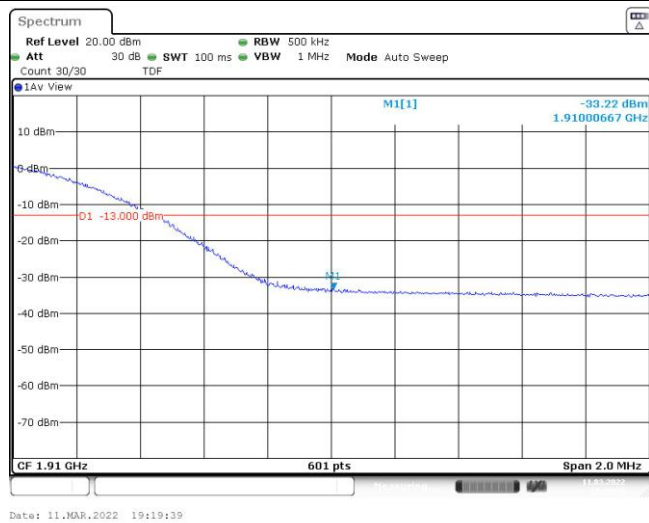

Band2-20MHz-16QAM-19100-100RB#0