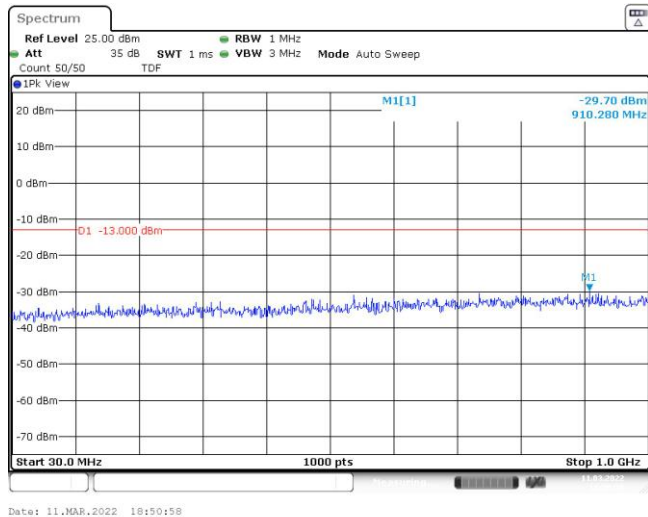

Band2-5MHz-16QAM-19175-25RB#0-Range3:2000~20000MHz

Band2-10MHz-QPSK-18650-50RB#0-Range1:30~1000MHz

Band2-10MHz-QPSK-18650-50RB#0-Range2:1000~2000MHz

Band2-10MHz-QPSK-18650-50RB#0-Range3:2000~20000MHz

Band2-10MHz-QPSK-18900-50RB#0-Range1:30~1000MHz