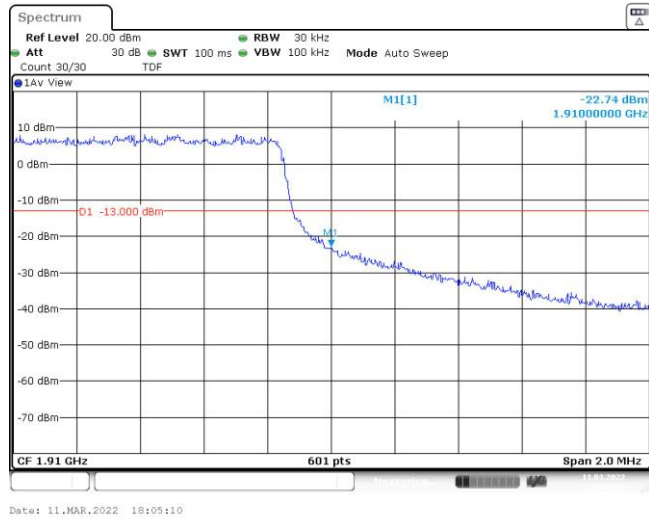

Test Graphs

Band2-1.4MHz-QPSK-18607-6RB#0

Band2-1.4MHz-QPSK-19193-6RB#0

Band2-1.4MHz-16QAM-18607-6RB#0

Band2-1.4MHz-16QAM-19193-6RB#0

Band2-3MHz-QPSK-18615-15RB#0

Band2-3MHz-QPSK-19185-15RB#0

Band2-3MHz-16QAM-18615-15RB#0