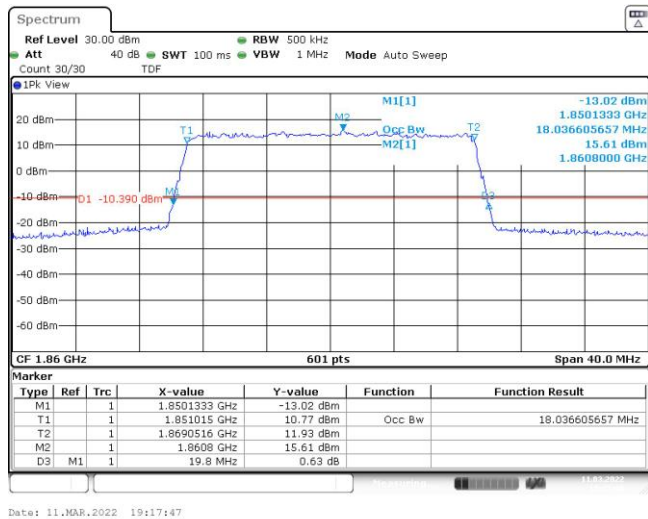

Band2-20MHz-QPSK-18700-100RB#0

Band2-20MHz-QPSK-18900-100RB#0

Band2-20MHz-QPSK-19100-100RB#0

Band2-20MHz-16QAM-18700-100RB#0

Band2-20MHz-16QAM-18900-100RB#0

Band2-20MHz-16QAM-19100-100RB#0

Appendix D: Band Edge