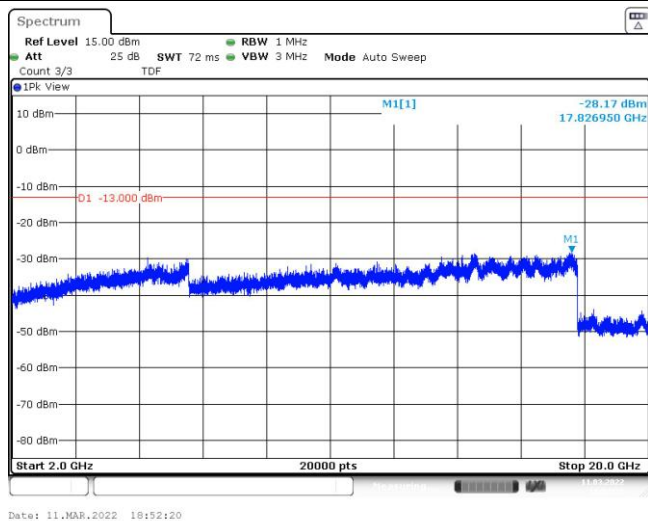

Band2-10MHz-QPSK-18900-50RB#0-Range2:1000~2000MHz

Band2-10MHz-QPSK-18900-50RB#0-Range3:2000~20000MHz

Band2-10MHz-QPSK-19150-50RB#0-Range1:30~1000MHz

Band2-10MHz-QPSK-19150-50RB#0-Range2:1000~2000MHz

Band2-10MHz-QPSK-19150-50RB#0-Range3:2000~20000MHz