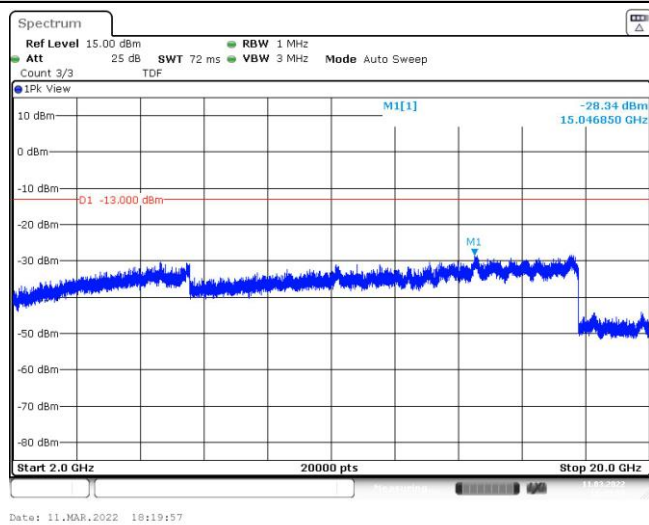

Band2-3MHz-QPSK-18900-6RB#0-Range1:30~1000MHz