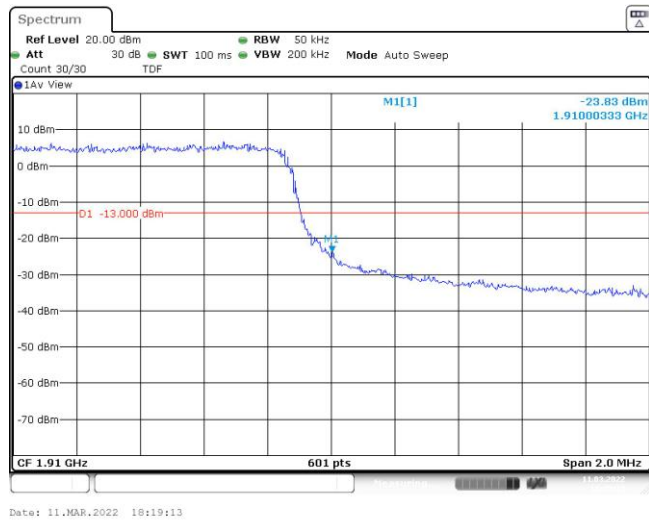

Test Graphs

Band2-1.4MHz-QPSK-18607-6RB#0

Band2-1.4MHz-QPSK-19193-6RB#0

Band2-1.4MHz-16QAM-18607-6RB#0

Band2-1.4MHz-16QAM-19193-6RB#0

Band2-3MHz-QPSK-18615-15RB#0

Band2-3MHz-QPSK-19185-15RB#0

Band2-3MHz-16QAM-18615-15RB#0