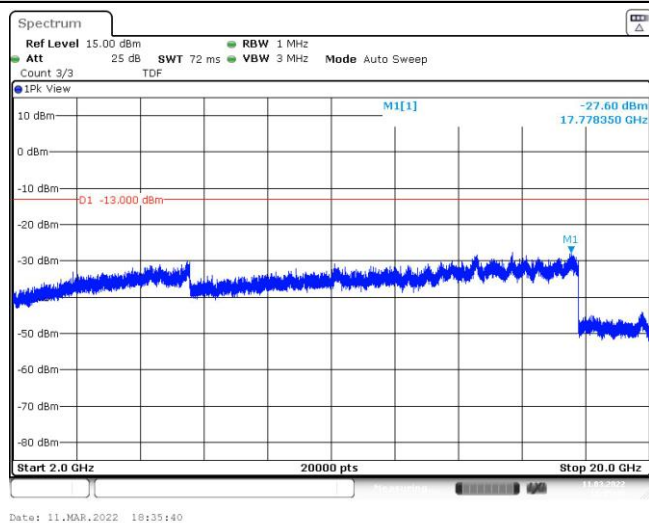

Band2-5MHz-QPSK-19175-25RB#0-Range2:1000~2000MHz

Band2-5MHz-QPSK-19175-25RB#0-Range3:2000~20000MHz

Band2-5MHz-16QAM-18625-25RB#0-Range1:30~1000MHz

Band2-5MHz-16QAM-18625-25RB#0-Range2:1000~2000MHz

Band2-5MHz-16QAM-18625-25RB#0-Range3:2000~20000MHz