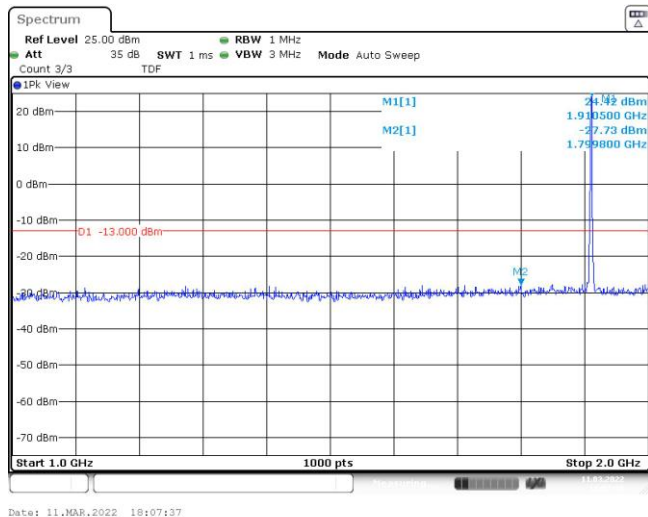

Band2-1.4MHz-QPSK-18900-6RB#0-Range2:1000~2000MHz

Band2-1.4MHz-QPSK-18900-6RB#0-Range3:2000~20000MHz

Band2-1.4MHz-QPSK-19193-6RB#0-Range1:30~1000MHz

Band2-1.4MHz-QPSK-19193-6RB#0-Range2:1000~2000MHz

Band2-1.4MHz-QPSK-19193-6RB#0-Range3:2000~20000MHz