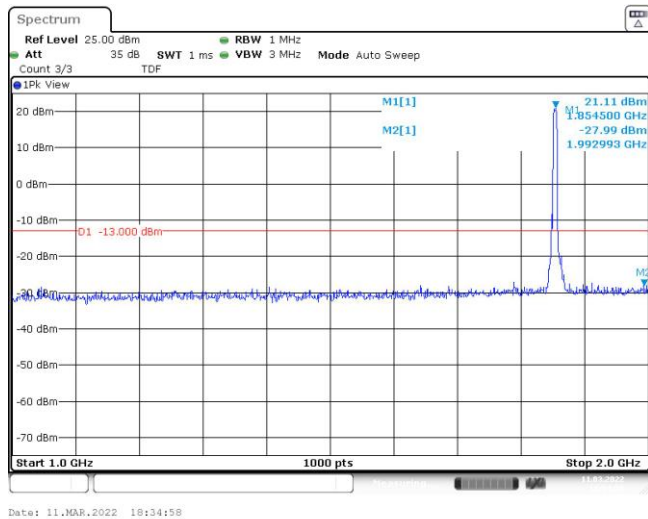

Band2-3MHz-16QAM-19185-6RB#0-Range1:30~1000MHz

Band2-3MHz-16QAM-19185-6RB#0-Range2:1000~2000MHz

Band2-3MHz-16QAM-19185-6RB#0-Range3:2000~20000MHz

Band2-5MHz-QPSK-18625-25RB#0-Range1:30~1000MHz

Band2-5MHz-QPSK-18625-25RB#0-Range2:1000~2000MHz