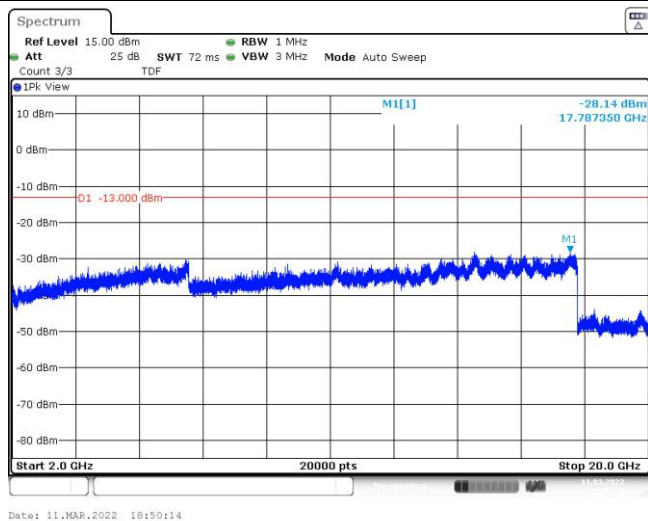

Band2-5MHz-16QAM-19175-25RB#0-Range3:2000~20000MHz

Band2-10MHz-QPSK-18650-50RB#0-Range1:30~1000MHz

Band2-10MHz-QPSK-18650-50RB#0-Range2:1000~2000MHz

Band2-10MHz-QPSK-18650-50RB#0-Range3:2000~20000MHz

Band2-10MHz-QPSK-18900-50RB#0-Range1:30~1000MHz