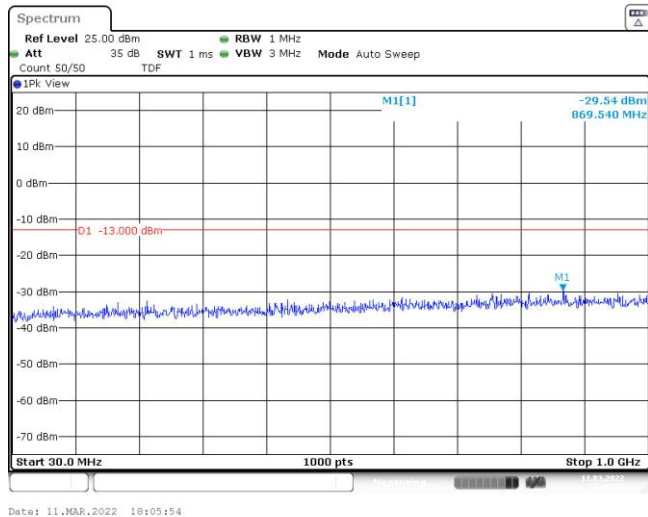

Band2-1.4MHz-16QAM-18607-6RB#0-Range2:1000~2000MHz