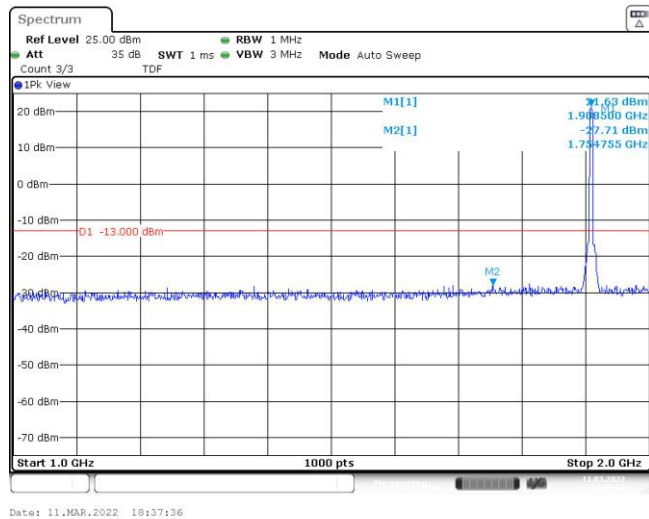

Band2-5MHz-16QAM-18900-25RB#0-Range1:30~1000MHz

Band2-5MHz-16QAM-18900-25RB#0-Range2:1000~2000MHz

Band2-5MHz-16QAM-18900-25RB#0-Range3:2000~20000MHz

Band2-5MHz-16QAM-19175-25RB#0-Range1:30~1000MHz

Band2-5MHz-16QAM-19175-25RB#0-Range2:1000~2000MHz