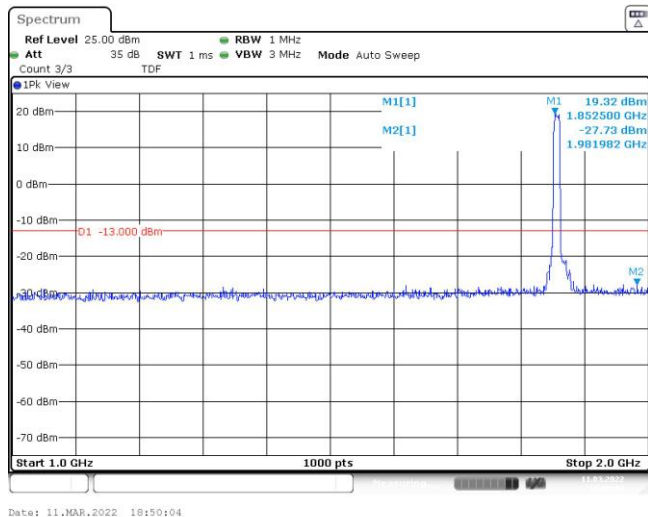

Band2-10MHz-QPSK-18650-50RB#0-Range3:2000~20000MHz