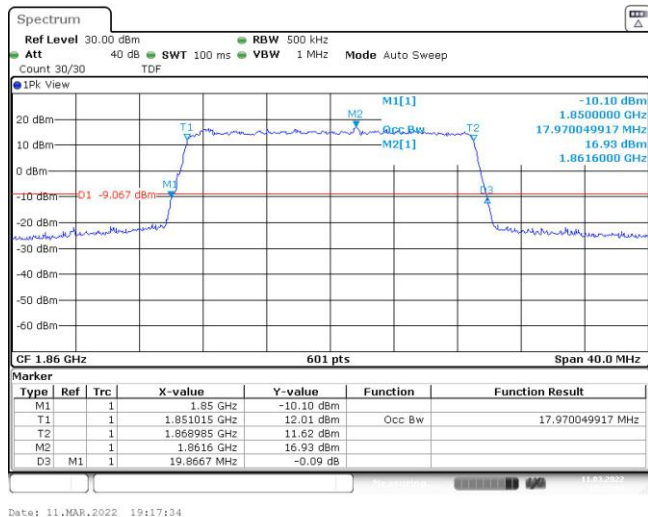

Band2-20MHz-QPSK-18700-100RB#0

Band2-20MHz-QPSK-18900-100RB#0

Band2-20MHz-QPSK-19100-100RB#0

Band2-20MHz-16QAM-18700-100RB#0

Band2-20MHz-16QAM-18900-100RB#0

Band2-20MHz-16QAM-19100-100RB#0

Appendix D: Band Edge