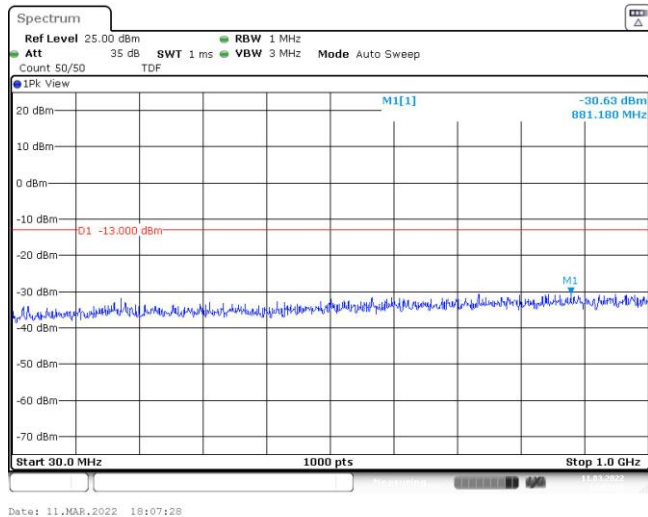

Band2-1.4MHz-QPSK-19193-6RB#0-Range2:1000~2000MHz