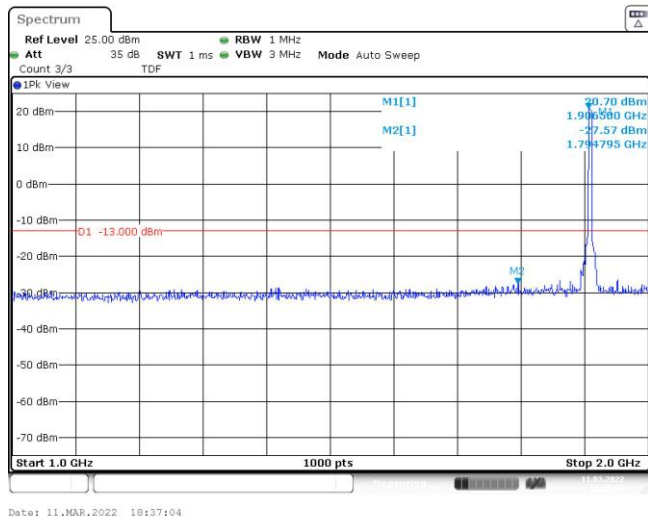

Band2-5MHz-QPSK-19175-25RB#0-Range3:2000~20000MHz