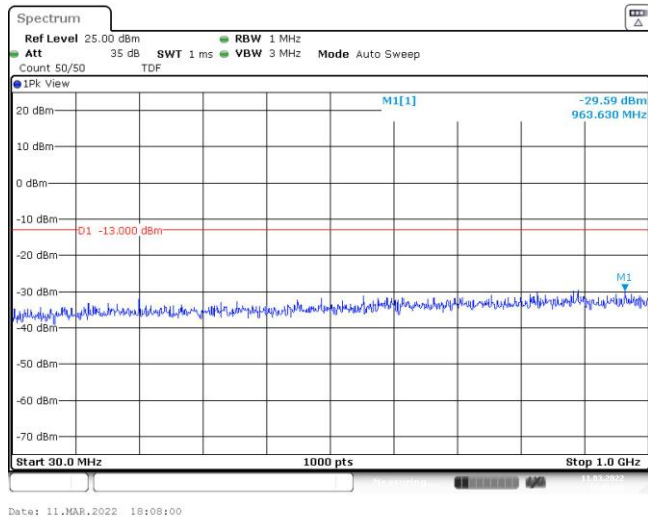

Band2-1.4MHz-16QAM-19193-6RB#0-Range2:1000~2000MHz