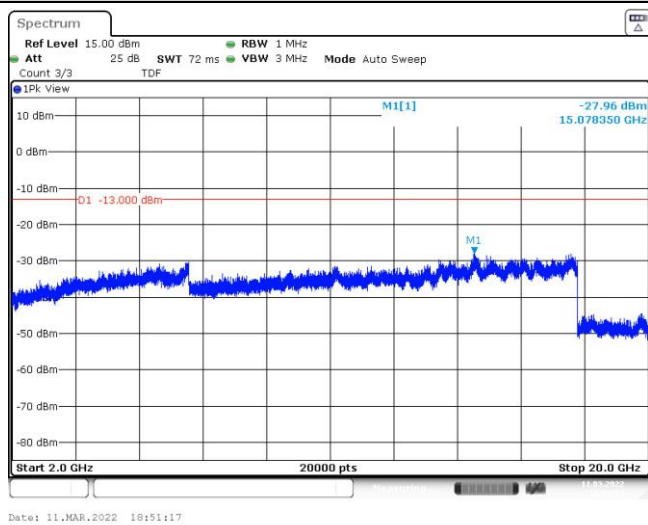

Band2-10MHz-QPSK-19150-50RB#0-Range1:30~1000MHz