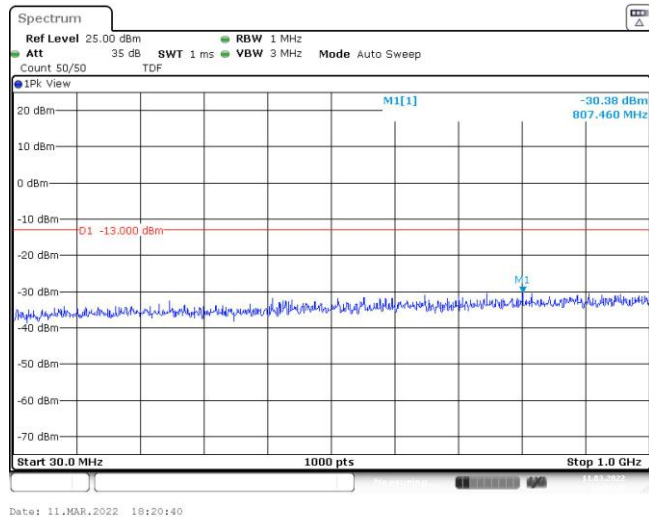

Band2-3MHz-QPSK-18615-6RB#0-Range1:30~1000MHz

Band2-3MHz-QPSK-18615-6RB#0-Range2:1000~2000MHz

Band2-3MHz-QPSK-18615-6RB#0-Range3:2000~20000MHz

Band2-3MHz-QPSK-18900-6RB#0-Range1:30~1000MHz

Band2-3MHz-QPSK-18900-6RB#0-Range2:1000~2000MHz