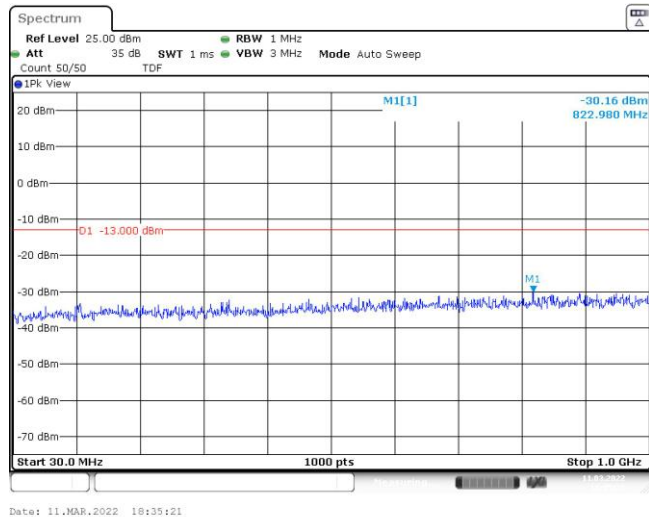

Band2-5MHz-16QAM-18625-25RB#0-Range2:1000~2000MHz