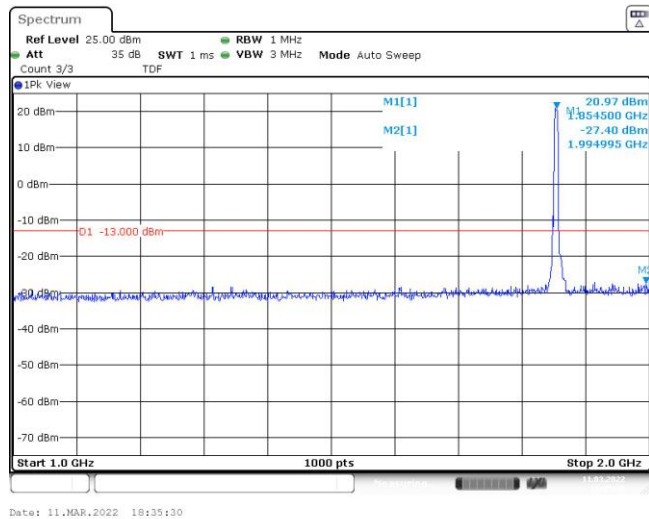

Band2-5MHz-QPSK-19175-25RB#0-Range2:1000~2000MHz

Band2-5MHz-QPSK-19175-25RB#0-Range3:2000~20000MHz

Band2-5MHz-16QAM-18625-25RB#0-Range1:30~1000MHz

Band2-5MHz-16QAM-18625-25RB#0-Range2:1000~2000MHz

Band2-5MHz-16QAM-18625-25RB#0-Range3:2000~20000MHz