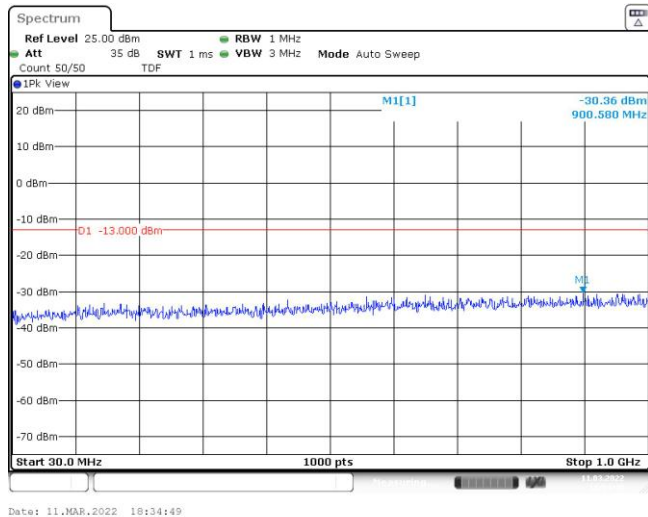

Band2-3MHz-16QAM-19185-6RB#0-Range1:30~1000MHz

Band2-3MHz-16QAM-19185-6RB#0-Range2:1000~2000MHz

Band2-3MHz-16QAM-19185-6RB#0-Range3:2000~20000MHz

Band2-5MHz-QPSK-18625-25RB#0-Range1:30~1000MHz

Band2-5MHz-QPSK-18625-25RB#0-Range2:1000~2000MHz