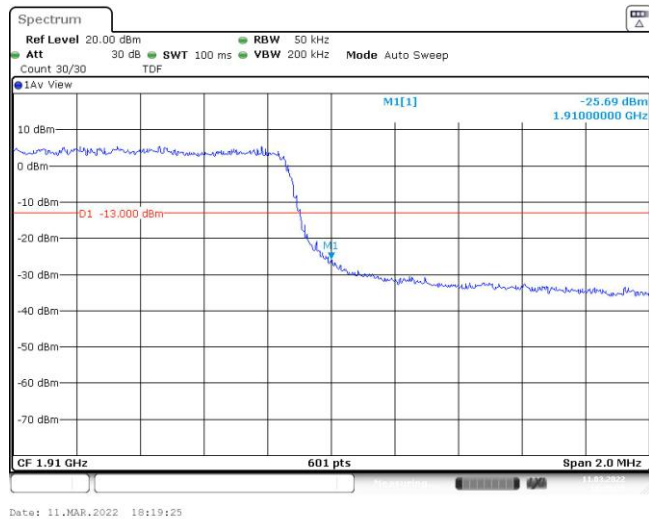

Band2-3MHz-16QAM-19185-15RB#0