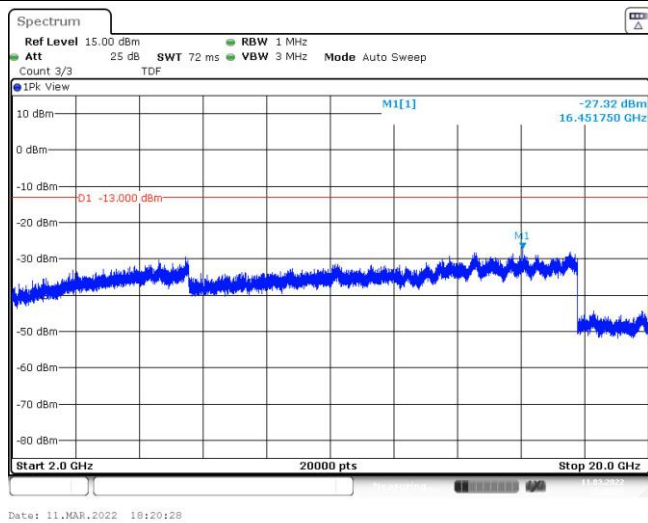

Band2-3MHz-16QAM-18900-6RB#0-Range1:30~1000MHz