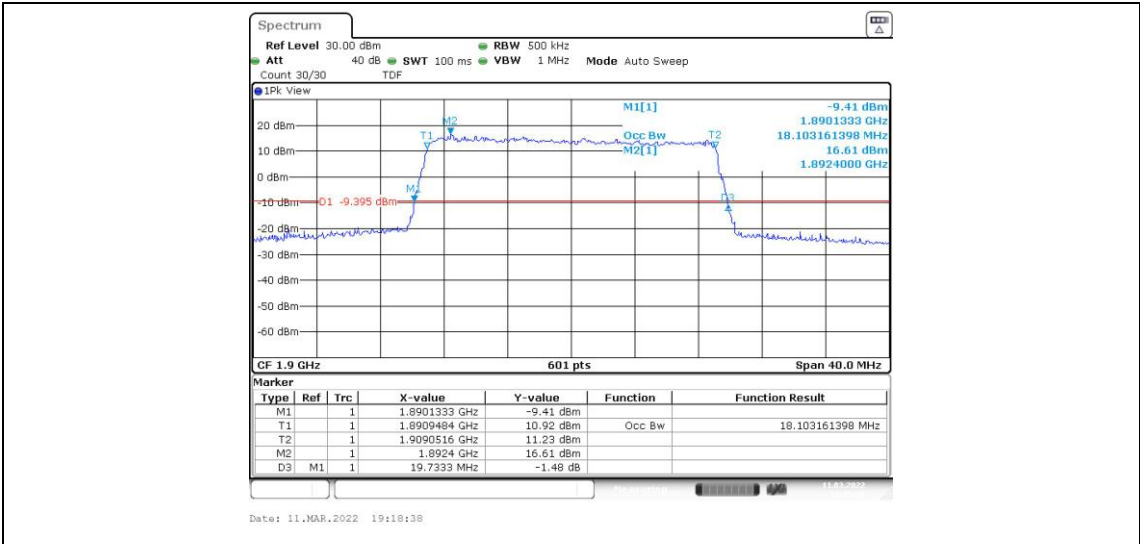

Band2-20MHz-QPSK-18700-100RB#0

Band2-20MHz-QPSK-18900-100RB#0

Band2-20MHz-QPSK-19100-100RB#0

Band2-20MHz-16QAM-18700-100RB#0

Band2-20MHz-16QAM-18900-100RB#0

Band2-20MHz-16QAM-19100-100RB#0

Appendix D: Band Edge

Test Result

Band	Bandwidth	Modulation	Channel	RB Configuration	Result(dBm)	Verdict
Band2	1.4MHz	QPSK	18607	6RB#0	-20.57	PASS
Band2	1.4MHz	QPSK	19193	6RB#0	-22.74	PASS
Band2	1.4MHz	16QAM	18607	6RB#0	-23.50	PASS
Band2	1.4MHz	16QAM	19193	6RB#0	-22.74	PASS
Band2	3MHz	QPSK	18615	15RB#0	-23.26	PASS
Band2	3MHz	QPSK	19185	15RB#0	-23.83	PASS
Band2	3MHz	16QAM	18615	15RB#0	-25.32	PASS
Band2	3MHz	16QAM	19185	15RB#0	-25.69	PASS
Band2	5MHz	QPSK	18625	25RB#0	-25.39	PASS
Band2	5MHz	QPSK	19175	25RB#0	-26.48	PASS
Band2	5MHz	16QAM	18625	25RB#0	-27.32	PASS
Band2	5MHz	16QAM	19175	25RB#0	-28.00	PASS
Band2	10MHz	QPSK	18650	50RB#0	-28.58	PASS
Band2	10MHz	QPSK	19150	50RB#0	-30.62	PASS
Band2	10MHz	16QAM	18650	50RB#0	-30.52	PASS
Band2	10MHz	16QAM	19150	50RB#0	-31.77	PASS
Band2	15MHz	QPSK	18675	75RB#0	-31.25	PASS
Band2	15MHz	QPSK	19125	75RB#0	-32.57	PASS
Band2	15MHz	16QAM	18675	75RB#0	-31.83	PASS
Band2	15MHz	16QAM	19125	75RB#0	-32.37	PASS
Band2	20MHz	QPSK	18700	100RB#0	-30.90	PASS
Band2	20MHz	QPSK	19100	100RB#0	-33.38	PASS
Band2	20MHz	16QAM	18700	100RB#0	-32.12	PASS
Band2	20MHz	16QAM	19100	100RB#0	-33.22	PASS