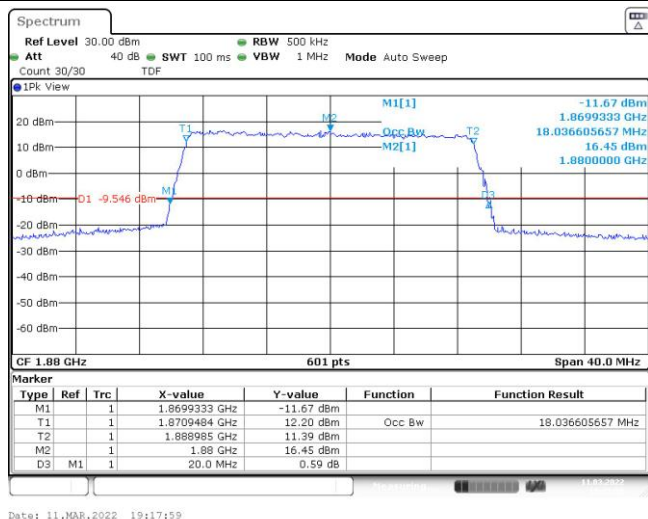

Band2-20MHz-QPSK-18700-100RB#0

Band2-20MHz-QPSK-18900-100RB#0

Band2-20MHz-QPSK-19100-100RB#0

Band2-20MHz-16QAM-18700-100RB#0

Band2-20MHz-16QAM-18900-100RB#0

Band2-20MHz-16QAM-19100-100RB#0

Appendix D: Band Edge