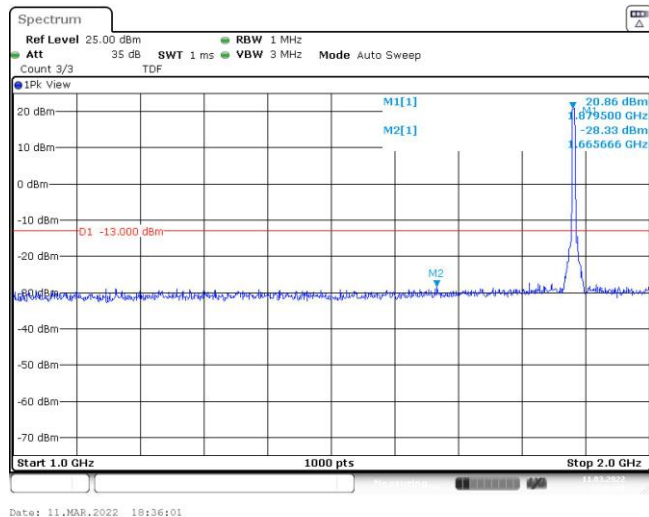

Band2-5MHz-QPSK-18900-25RB#0-Range3:2000~20000MHz