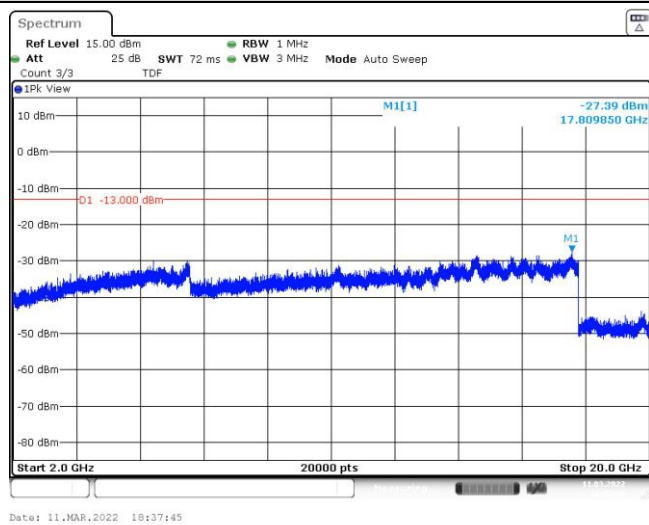

Band2-10MHz-QPSK-18650-50RB#0-Range1:30~1000MHz