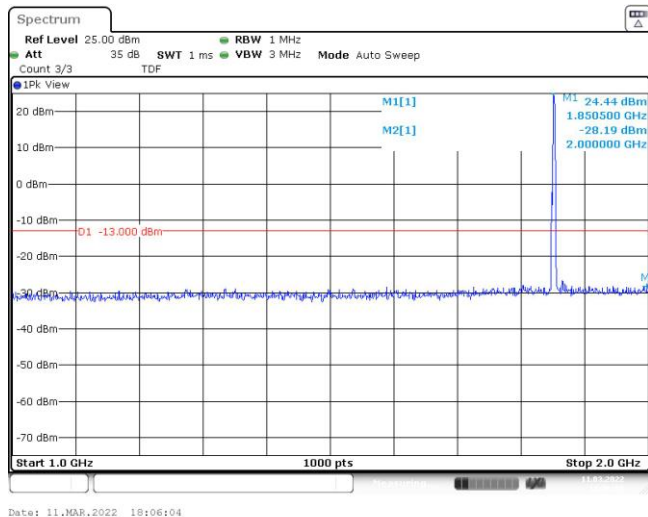

Band2-1.4MHz-16QAM-18607-6RB#0-Range3:2000~20000MHz