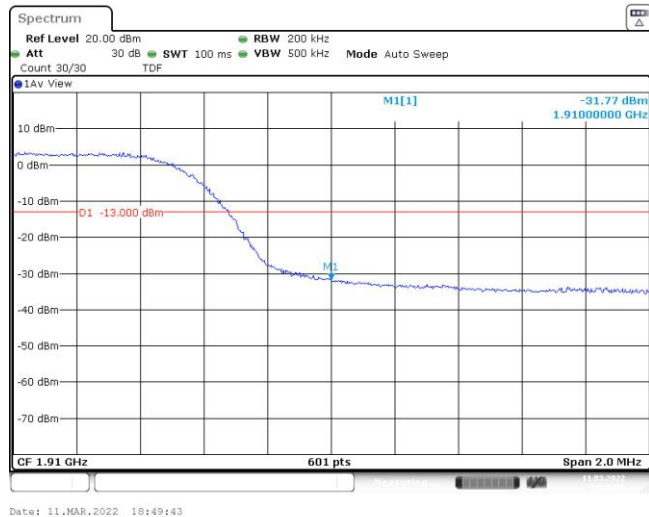

Band2-15MHz-QPSK-18675-75RB#0