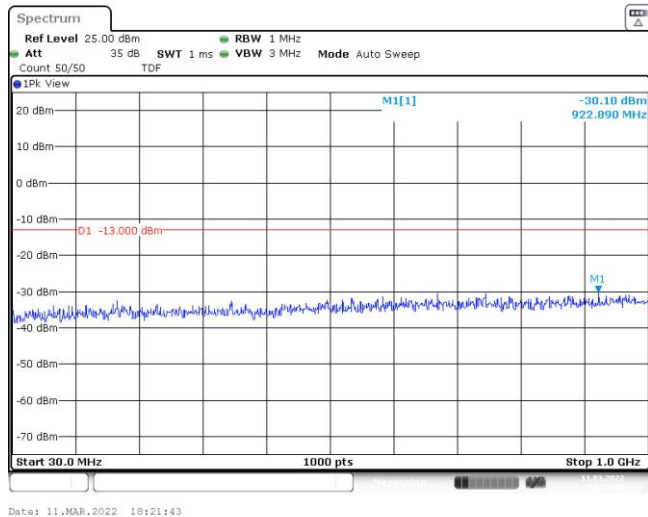

Band2-3MHz-QPSK-19185-6RB#0-Range2:1000~2000MHz