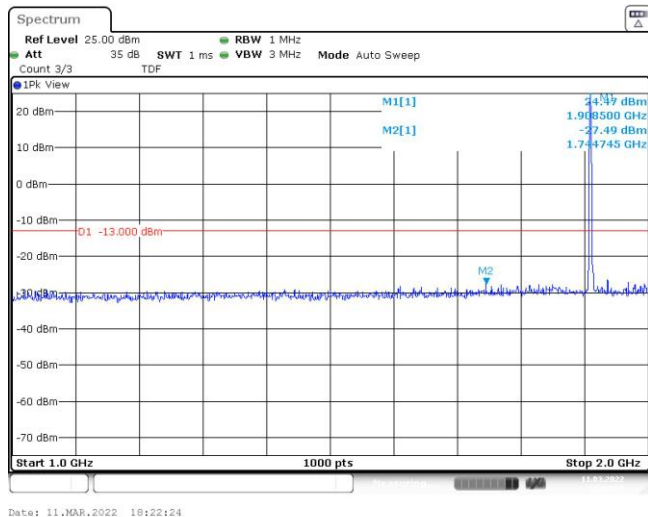

Band2-3MHz-16QAM-19185-6RB#0-Range3:2000~20000MHz