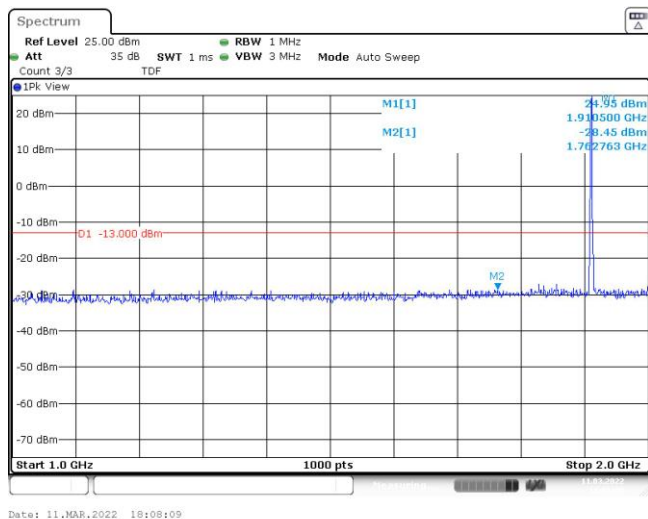

Band2-1.4MHz-16QAM-19193-6RB#0-Range3:2000~20000MHz