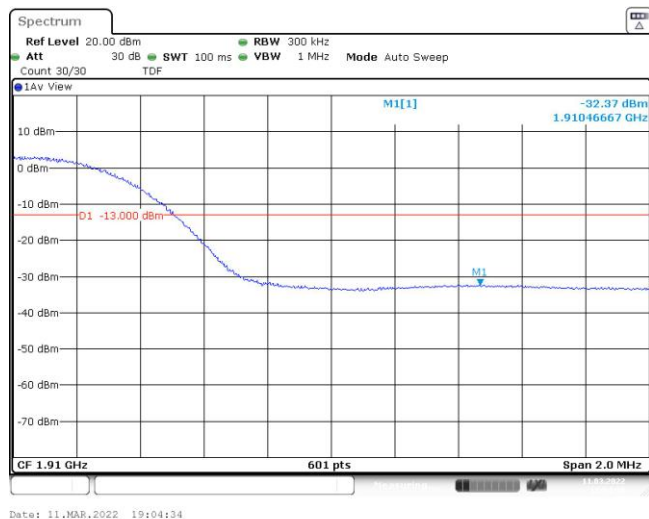

Band2-10MHz-16QAM-18650-50RB#0

Band2-10MHz-16QAM-19150-50RB#0

Band2-15MHz-QPSK-18675-75RB#0

Band2-15MHz-QPSK-19125-75RB#0

Band2-15MHz-16QAM-18675-75RB#0

Band2-15MHz-16QAM-19125-75RB#0

Band2-20MHz-QPSK-18700-100RB#0