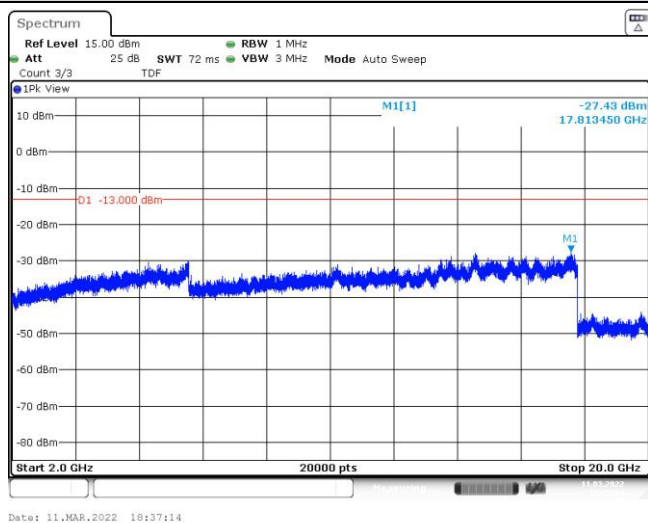

Band2-5MHz-16QAM-18625-25RB#0-Range1:30~1000MHz