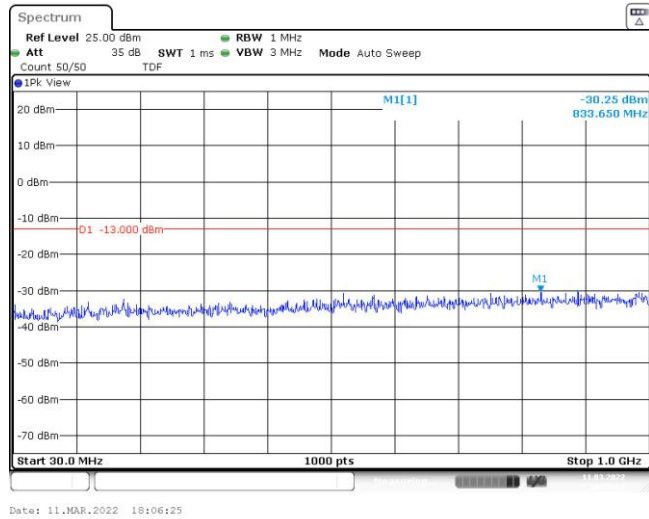

Test Graphs

Band2-1.4MHz-QPSK-18607-6RB#0-Range1:30~1000MHz

Band2-1.4MHz-QPSK-18607-6RB#0-Range2:1000~2000MHz

Band2-1.4MHz-QPSK-18607-6RB#0-Range3:2000~20000MHz

Band2-1.4MHz-QPSK-18900-6RB#0-Range1:30~1000MHz