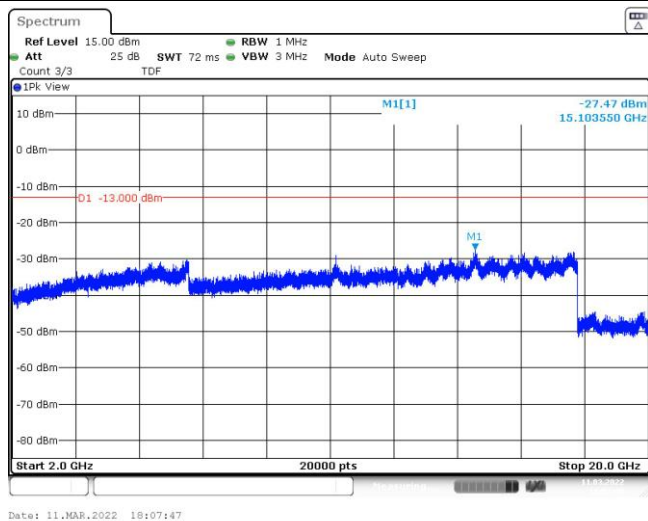

Band2-1.4MHz-QPSK-18900-6RB#0-Range2:1000~2000MHz

Band2-1.4MHz-QPSK-18900-6RB#0-Range3:2000~20000MHz

Band2-1.4MHz-QPSK-19193-6RB#0-Range1:30~1000MHz

Band2-1.4MHz-QPSK-19193-6RB#0-Range2:1000~2000MHz

Band2-1.4MHz-QPSK-19193-6RB#0-Range3:2000~20000MHz