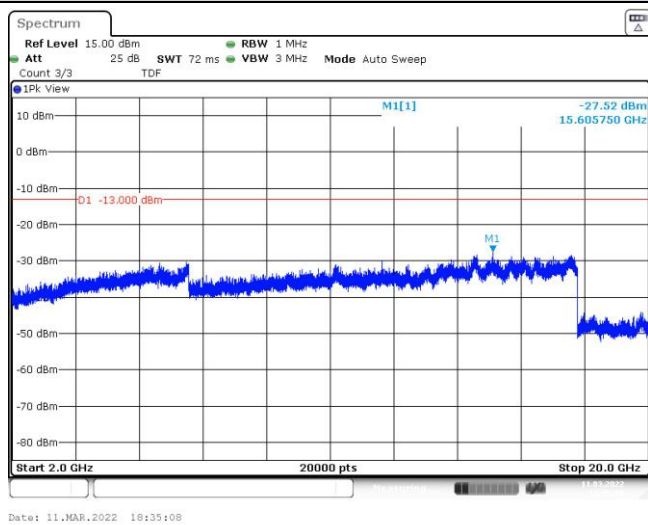

Band2-5MHz-QPSK-18900-25RB#0-Range1:30~1000MHz