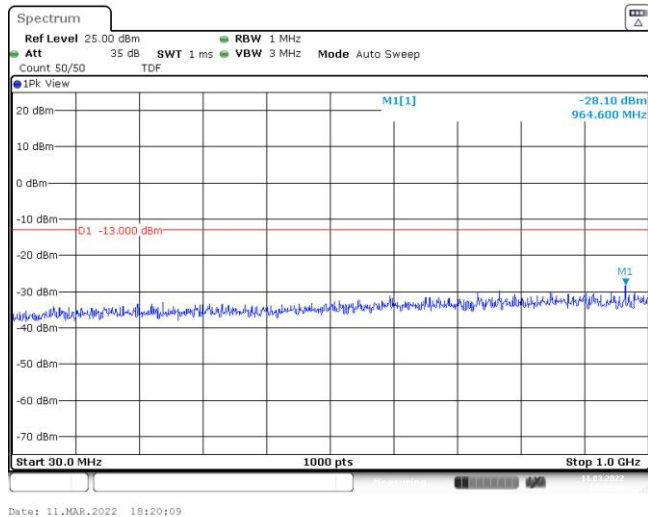

Band2-3MHz-QPSK-18900-6RB#0-Range3:2000~20000MHz

Band2-3MHz-QPSK-19185-6RB#0-Range1:30~1000MHz

Band2-3MHz-QPSK-19185-6RB#0-Range2:1000~2000MHz

Band2-3MHz-QPSK-19185-6RB#0-Range3:2000~20000MHz

Band2-3MHz-16QAM-18615-6RB#0-Range1:30~1000MHz