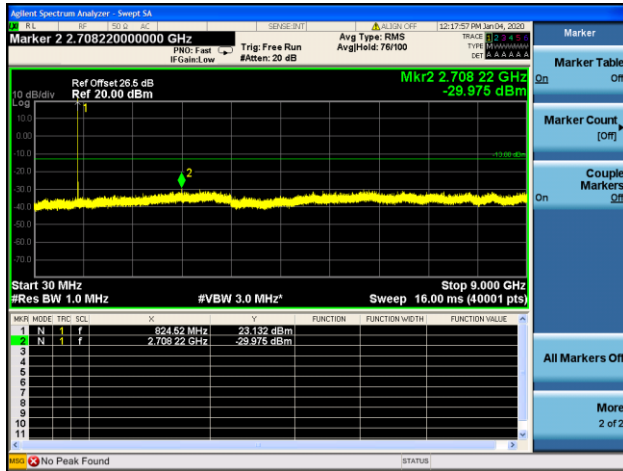

**Band5 / 5MHz / Low CH / QPSK**

**Band5 / 5MHz / Low CH / 16QAM**

**Band5 / 5MHz / Mid CH / QPSK**

**Band5 / 5MHz / Mid CH / 16QAM**

**Band5 / 5MHz / High CH / QPSK**

**Band5 / 5MHz / High CH / 16QAM**

LTE Band 7 CSE  
5MHz/QPSK/Low CH

5MHz/16QAM/Low CH

### 5MHz/QPSK/Mid CH

### 5MHz/16QAM/Mid CH