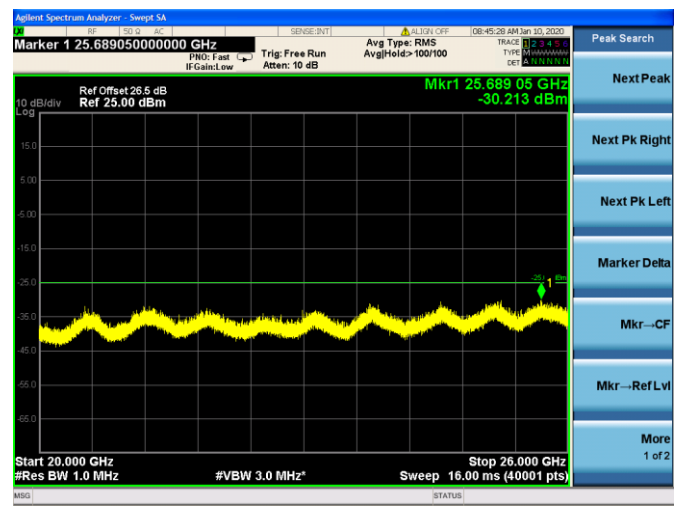

**Band5 / 5MHz / Low CH / QPSK**

**Band5 / 5MHz / Low CH / 16QAM**

**Band5 / 5MHz / Mid CH / QPSK**

**Band5 / 5MHz / Mid CH / 16QAM**

**Band5 / 5MHz / High CH / QPSK**

**Band5 / 5MHz / High CH / 16QAM**

LTE Band 7 CSE  
5MHz/QPSK/Low CH

5MHz/16QAM/Low CH

### 5MHz/QPSK/Mid CH

### 5MHz/16QAM/Mid CH