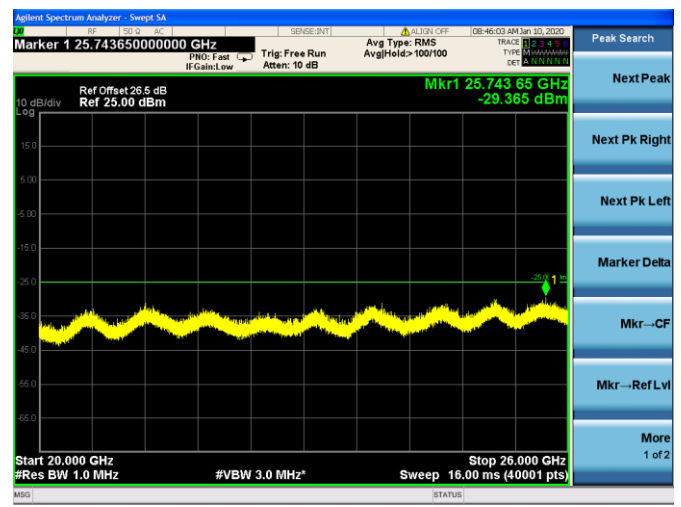

**Band5 / 5MHz / Low CH / QPSK**

**Band5 / 5MHz / Low CH / 16QAM**

**Band5 / 5MHz / Mid CH / QPSK**

**Band5 / 5MHz / Mid CH / 16QAM**

**Band5 / 5MHz / High CH / QPSK**

**Band5 / 5MHz / High CH / 16QAM**

LTE Band 7 CSE  
5MHz/QPSK/Low CH

5MHz/16QAM/Low CH

### 5MHz/QPSK/Mid CH

### 5MHz/16QAM/Mid CH