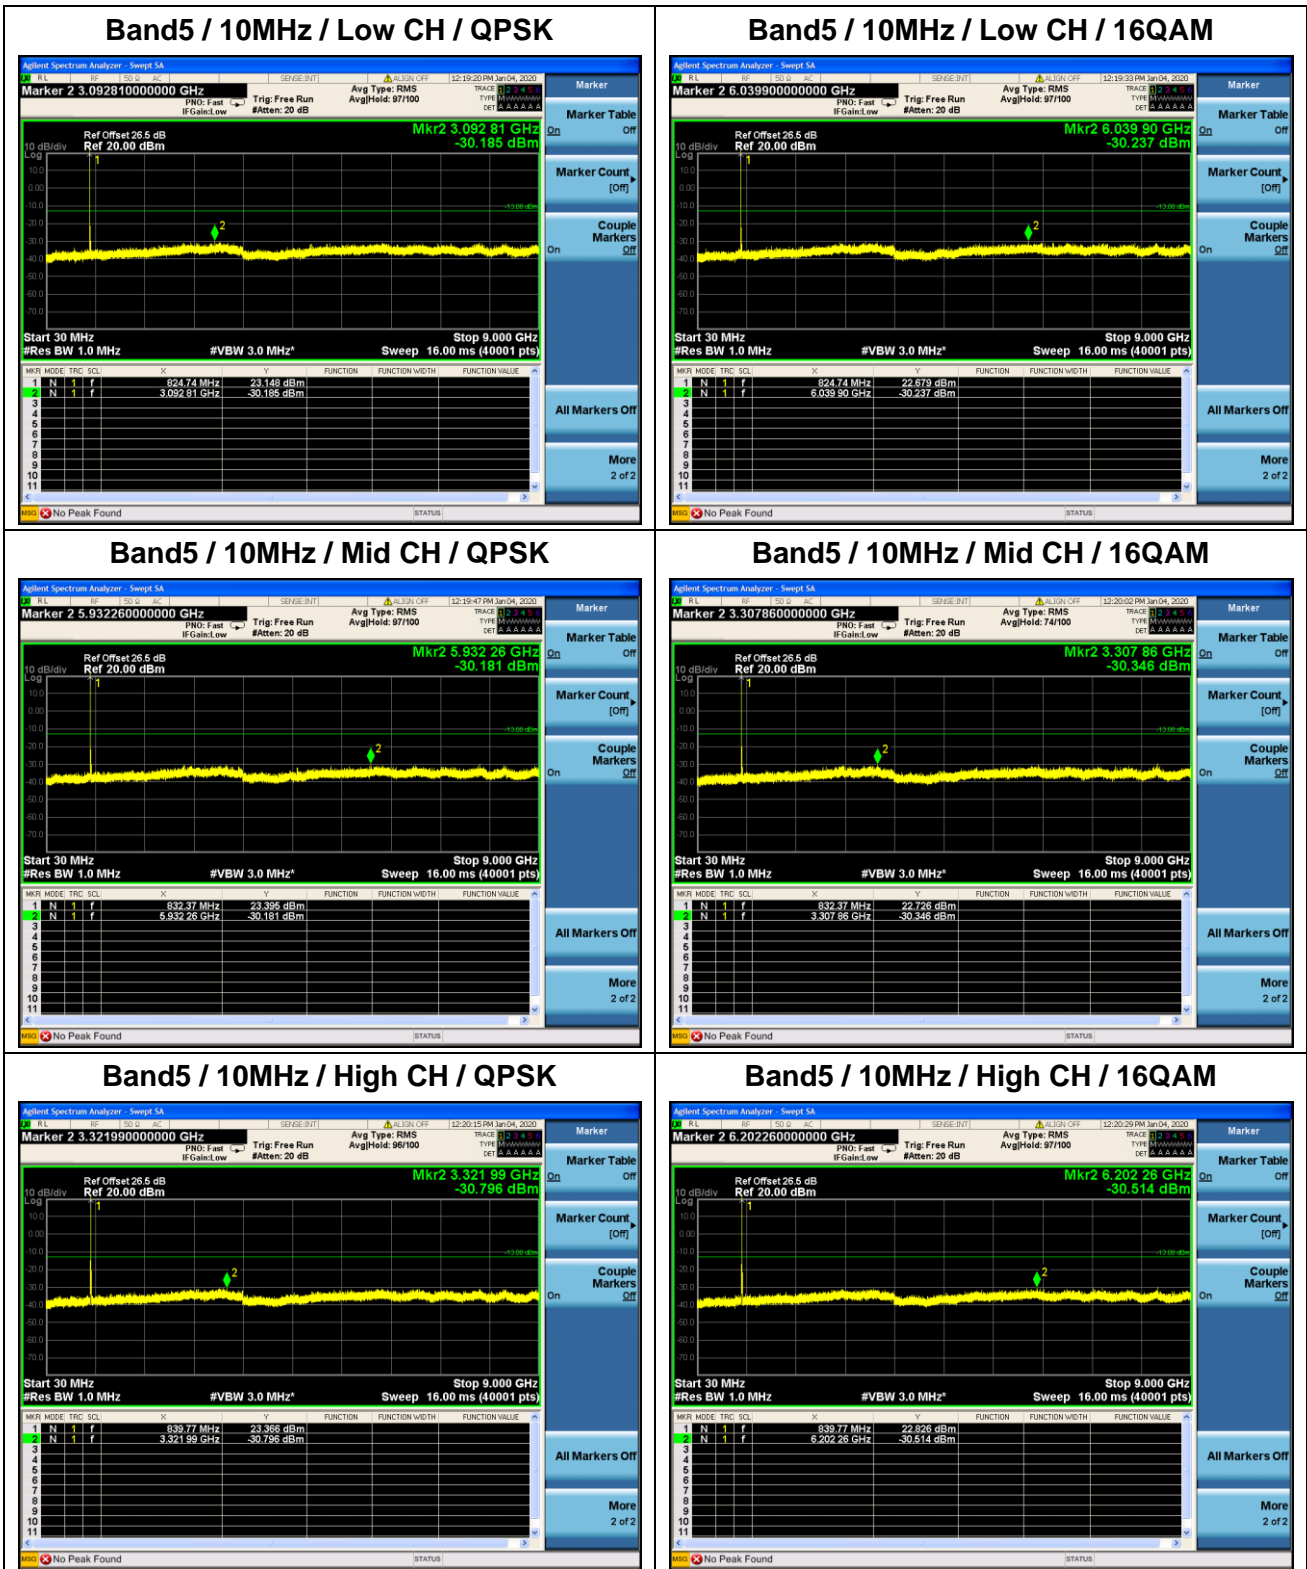

**Band5 / 5MHz / Low CH / QPSK**

**Band5 / 5MHz / Low CH / 16QAM**

**Band5 / 5MHz / Mid CH / QPSK**

**Band5 / 5MHz / Mid CH / 16QAM**

**Band5 / 5MHz / High CH / QPSK**

**Band5 / 5MHz / High CH / 16QAM**

LTE Band 7 CSE  
5MHz/QPSK/Low CH

5MHz/16QAM/Low CH

### 5MHz/QPSK/Mid CH