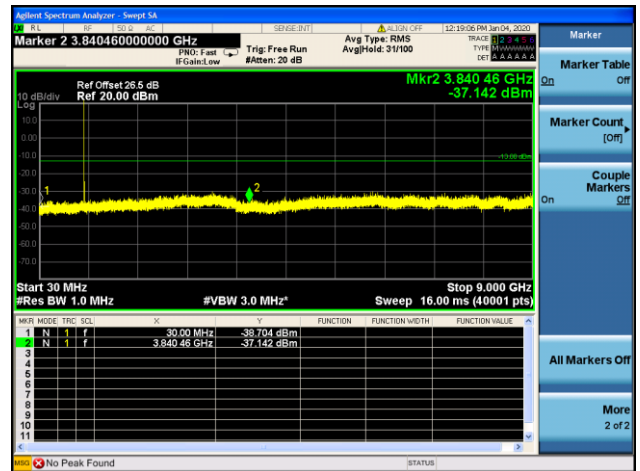

**Band5 / 5MHz / Low CH / QPSK**

**Band5 / 5MHz / Low CH / 16QAM**

**Band5 / 5MHz / Mid CH / QPSK**

**Band5 / 5MHz / Mid CH / 16QAM**

**Band5 / 5MHz / High CH / QPSK**

**Band5 / 5MHz / High CH / 16QAM**

LTE Band 7 CSE  
5MHz/QPSK/Low CH

5MHz/16QAM/Low CH

### 5MHz/QPSK/Mid CH

### 5MHz/16QAM/Mid CH