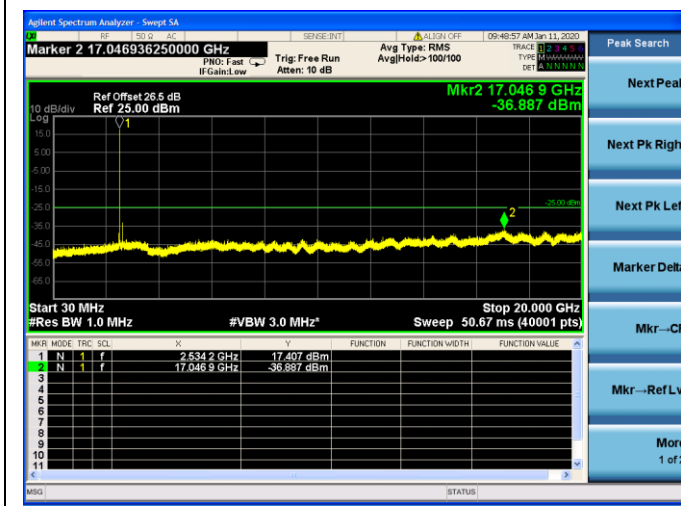

**Band5 / 5MHz / Low CH / QPSK**

**Band5 / 5MHz / Low CH / 16QAM**

**Band5 / 5MHz / Mid CH / QPSK**

**Band5 / 5MHz / Mid CH / 16QAM**

**Band5 / 5MHz / High CH / QPSK**

**Band5 / 5MHz / High CH / 16QAM**

LTE Band 7 CSE  
5MHz/QPSK/Low CH

5MHz/16QAM/Low CH

### 5MHz/QPSK/Mid CH

### 5MHz/16QAM/Mid CH