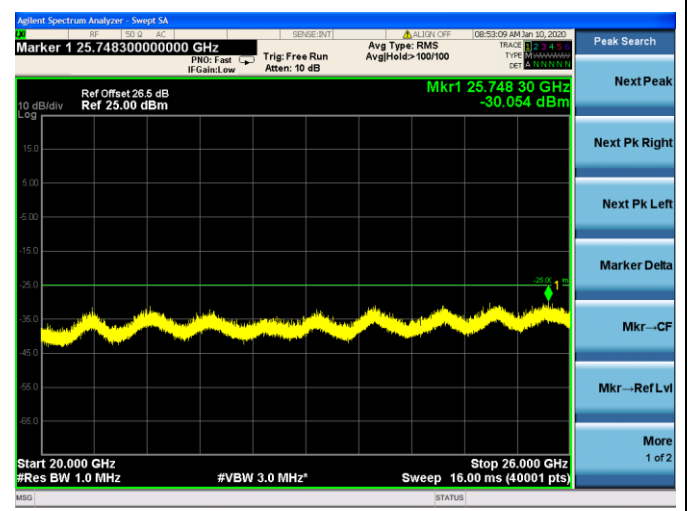

20MHz/QPSK/Low CH