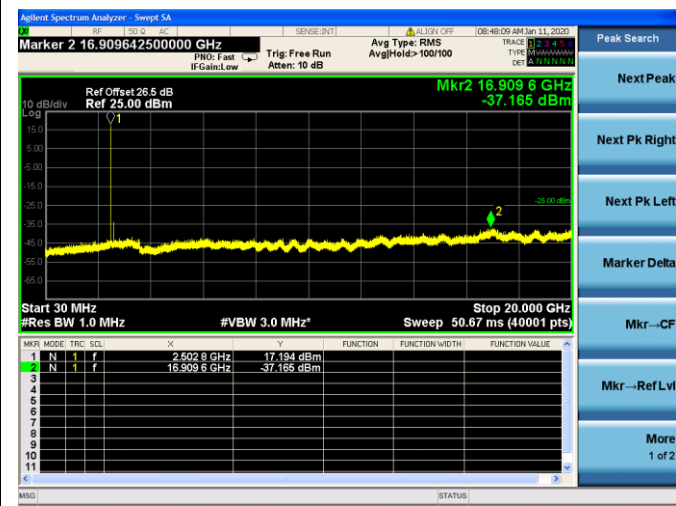

**Band5 / 5MHz / Low CH / QPSK**

**Band5 / 5MHz / Low CH / 16QAM**

**Band5 / 5MHz / Mid CH / QPSK**

**Band5 / 5MHz / Mid CH / 16QAM**

**Band5 / 5MHz / High CH / QPSK**

**Band5 / 5MHz / High CH / 16QAM**

LTE Band 7 CSE  
5MHz/QPSK/Low CH

5MHz/16QAM/Low CH

### 5MHz/QPSK/Mid CH

### 5MHz/16QAM/Mid CH