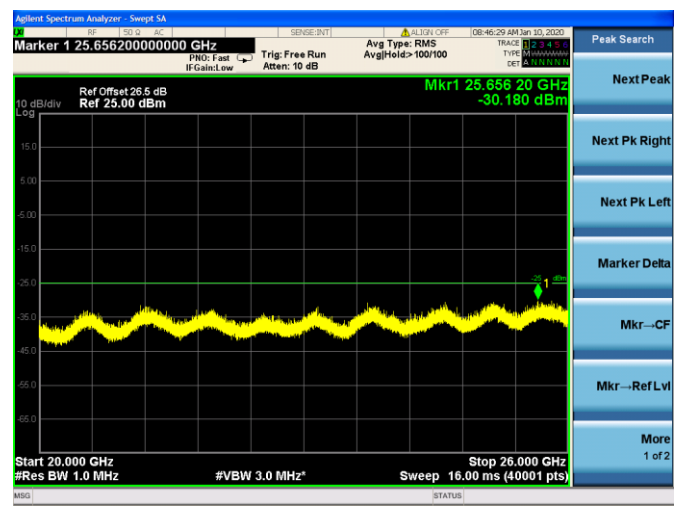

**Band5 / 5MHz / Low CH / QPSK**

**Band5 / 5MHz / Low CH / 16QAM**

**Band5 / 5MHz / Mid CH / QPSK**

**Band5 / 5MHz / Mid CH / 16QAM**

**Band5 / 5MHz / High CH / QPSK**

**Band5 / 5MHz / High CH / 16QAM**

LTE Band 7 CSE  
5MHz/QPSK/Low CH

5MHz/16QAM/Low CH

### 5MHz/QPSK/Mid CH

### 5MHz/16QAM/Mid CH