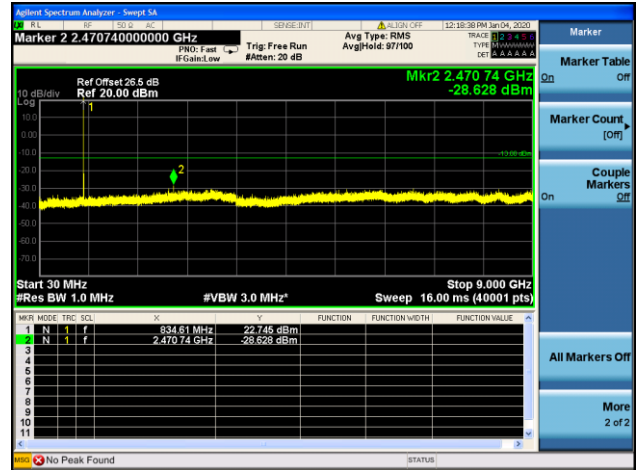

**Band5 / 5MHz / Low CH / QPSK**

**Band5 / 5MHz / Low CH / 16QAM**

**Band5 / 5MHz / Mid CH / QPSK**

**Band5 / 5MHz / Mid CH / 16QAM**

**Band5 / 5MHz / High CH / QPSK**

**Band5 / 5MHz / High CH / 16QAM**

LTE Band 7 CSE  
5MHz/QPSK/Low CH

5MHz/16QAM/Low CH

### 5MHz/QPSK/Mid CH

### 5MHz/16QAM/Mid CH