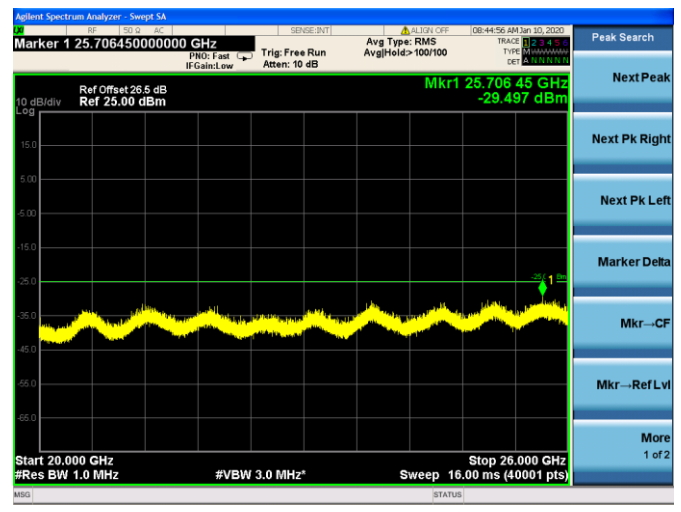

**Band5 / 5MHz / Low CH / QPSK**

**Band5 / 5MHz / Low CH / 16QAM**

**Band5 / 5MHz / Mid CH / QPSK**

**Band5 / 5MHz / Mid CH / 16QAM**

**Band5 / 5MHz / High CH / QPSK**

**Band5 / 5MHz / High CH / 16QAM**

LTE Band 7 CSE  
5MHz/QPSK/Low CH

5MHz/16QAM/Low CH

### 5MHz/QPSK/Mid CH

### 5MHz/16QAM/Mid CH