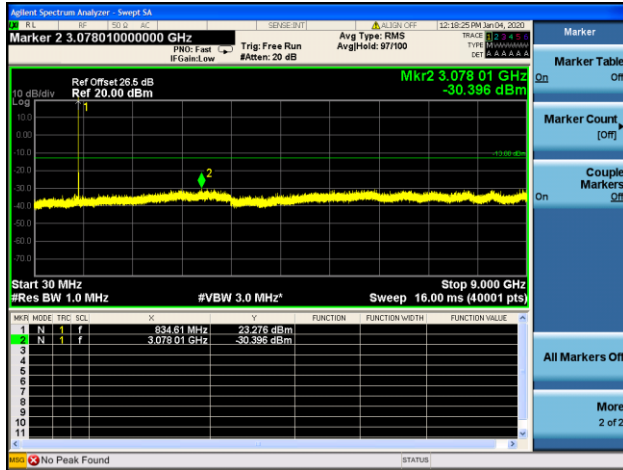

**Band5 / 5MHz / Low CH / QPSK**

**Band5 / 5MHz / Low CH / 16QAM**

**Band5 / 5MHz / Mid CH / QPSK**

**Band5 / 5MHz / Mid CH / 16QAM**

**Band5 / 5MHz / High CH / QPSK**

**Band5 / 5MHz / High CH / 16QAM**

LTE Band 7 CSE  
5MHz/QPSK/Low CH

### 5MHz/QPSK/Mid CH