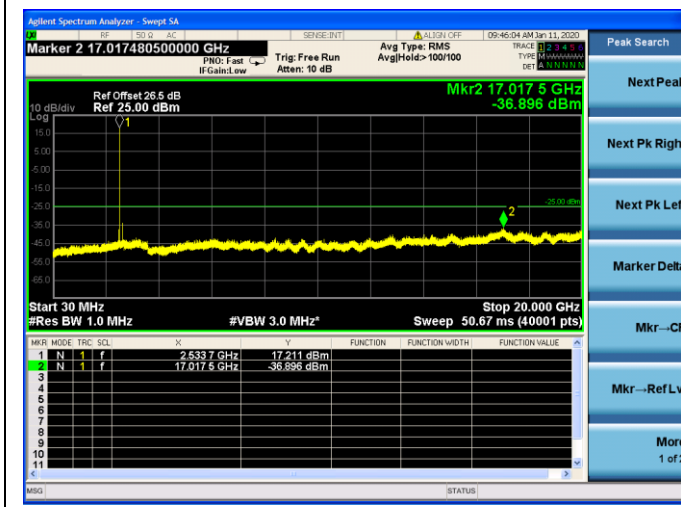

**Band5 / 5MHz / Low CH / QPSK**

**Band5 / 5MHz / Low CH / 16QAM**

**Band5 / 5MHz / Mid CH / QPSK**

**Band5 / 5MHz / Mid CH / 16QAM**

**Band5 / 5MHz / High CH / QPSK**

**Band5 / 5MHz / High CH / 16QAM**

LTE Band 7 CSE  
5MHz/QPSK/Low CH

5MHz/16QAM/Low CH

### 5MHz/QPSK/Mid CH

### 5MHz/16QAM/Mid CH