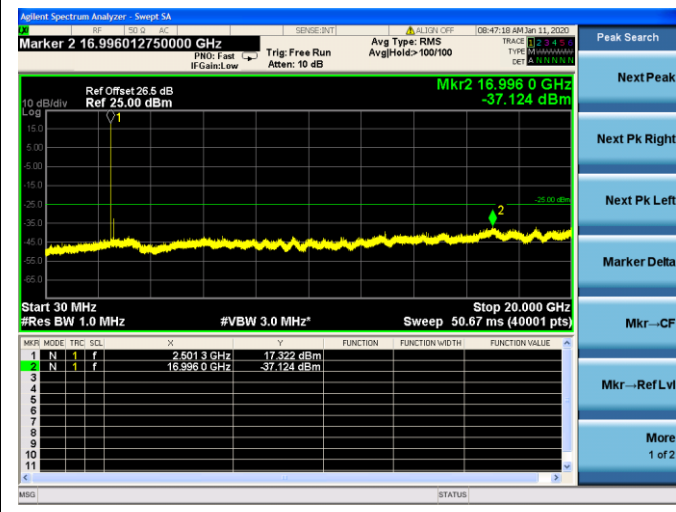

**Band5 / 5MHz / Low CH / QPSK**

**Band5 / 5MHz / Low CH / 16QAM**

**Band5 / 5MHz / Mid CH / QPSK**

**Band5 / 5MHz / Mid CH / 16QAM**

**Band5 / 5MHz / High CH / QPSK**

**Band5 / 5MHz / High CH / 16QAM**

LTE Band 7 CSE  
5MHz/QPSK/Low CH

5MHz/16QAM/Low CH

### 5MHz/QPSK/Mid CH

### 5MHz/16QAM/Mid CH