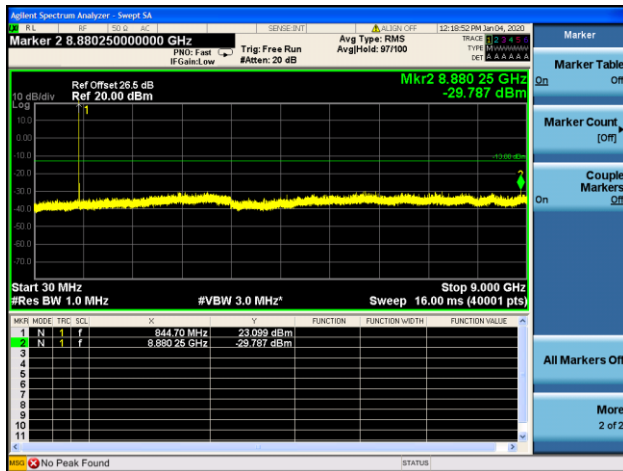

**Band5 / 5MHz / Low CH / QPSK**

**Band5 / 5MHz / Low CH / 16QAM**

**Band5 / 5MHz / Mid CH / QPSK**

**Band5 / 5MHz / Mid CH / 16QAM**

**Band5 / 5MHz / High CH / QPSK**

**Band5 / 5MHz / High CH / 16QAM**

LTE Band 7 CSE  
5MHz/QPSK/Low CH

### 5MHz/QPSK/Mid CH

### 5MHz/16QAM/Mid CH