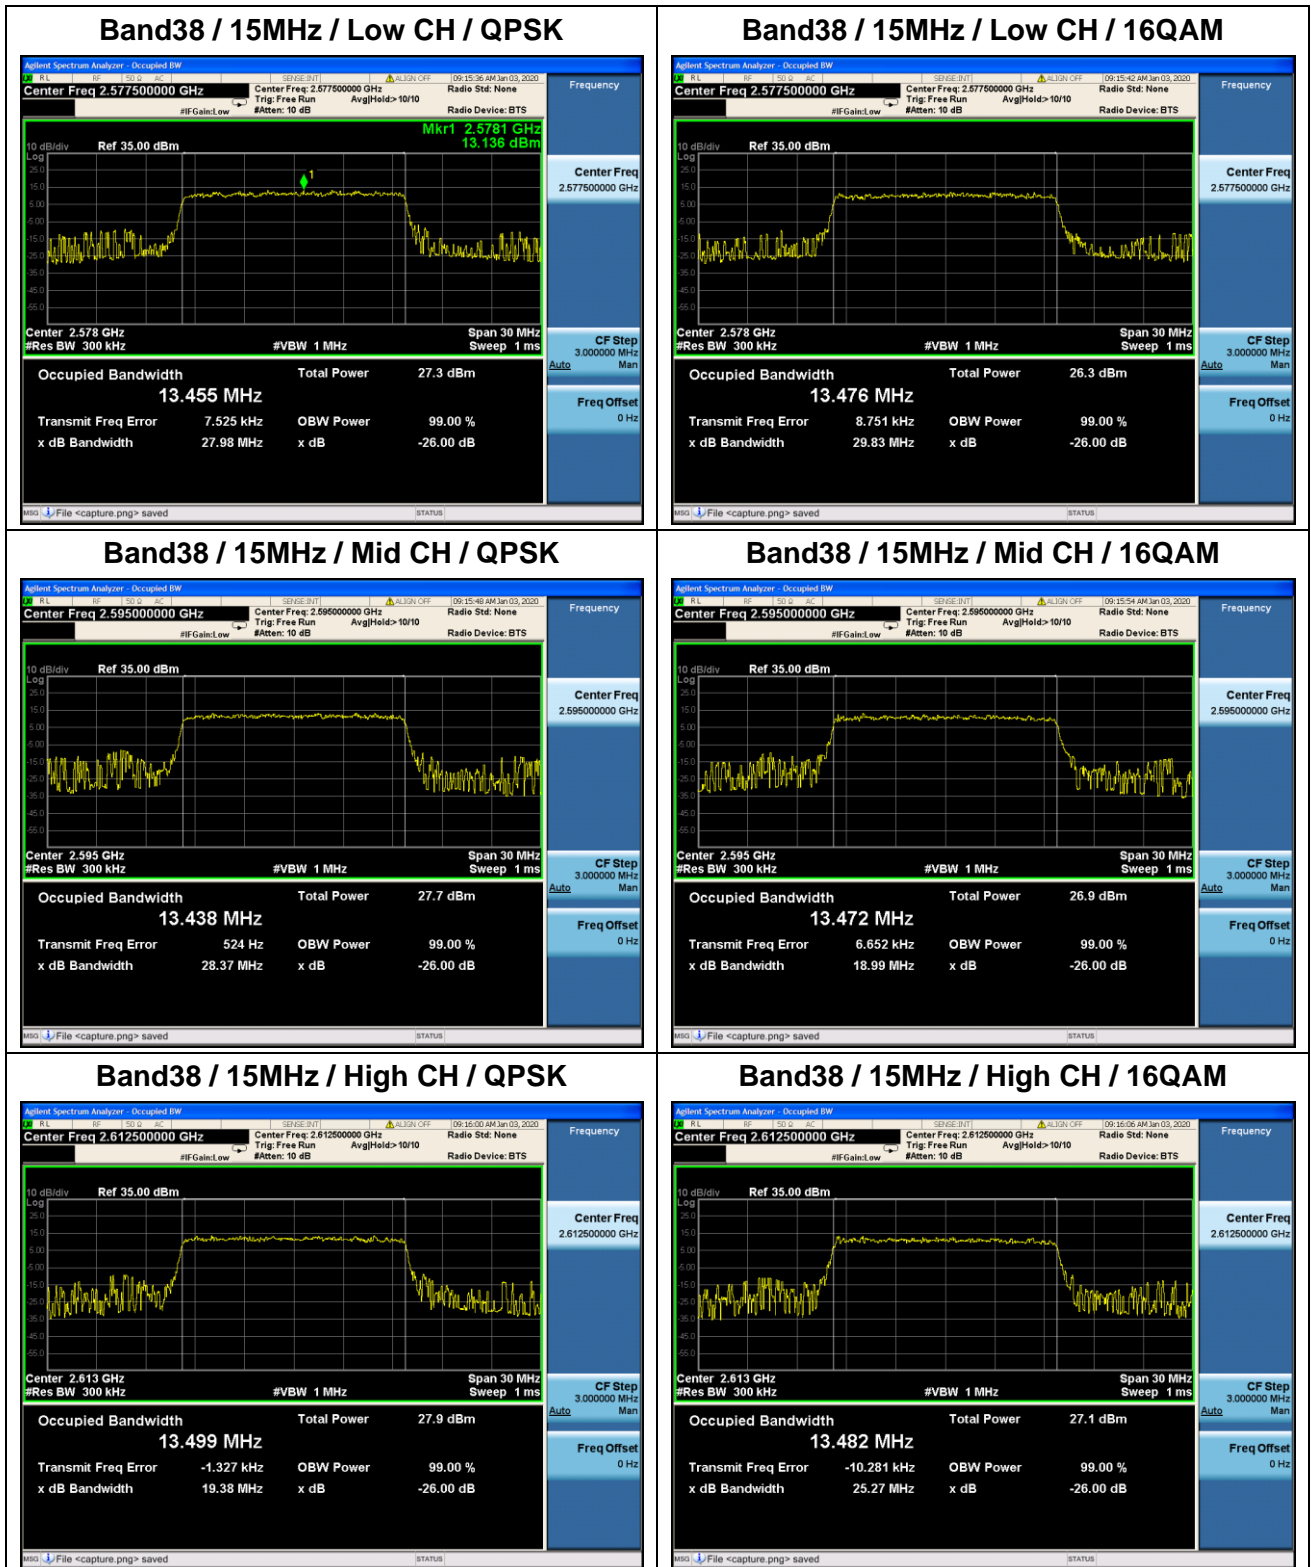

**Band7 / 15MHz / Low CH / QPSK**

**Band7 / 15MHz / Low CH / 16QAM**

**Band7 / 15MHz / Mid CH / QPSK**

**Band7 / 15MHz / Mid CH / 16QAM**

**Band7 / 15MHz / High CH / QPSK**

**Band7 / 15MHz / High CH / 16QAM**

**Band38 / 5MHz / Low CH / QPSK**

**Band38 / 5MHz / Low CH / 16QAM**

**Band38 / 5MHz / Mid CH / QPSK**

**Band38 / 5MHz / Mid CH / 16QAM**

**Band38 / 5MHz / High CH / QPSK**

**Band38 / 5MHz / High CH / 16QAM**

**Band 40 (2305MHz-2315MHz)**

**Band40 / 5MHz / Low CH / QPSK**

**Band40 / 5MHz / Low CH / 16QAM**

**Band40 / 5MHz / Mid CH / QPSK**

**Band40 / 5MHz / Mid CH / 16QAM**

**Band40 / 5MHz / High CH / QPSK**

**Band40 / 5MHz / High CH / 16QAM**