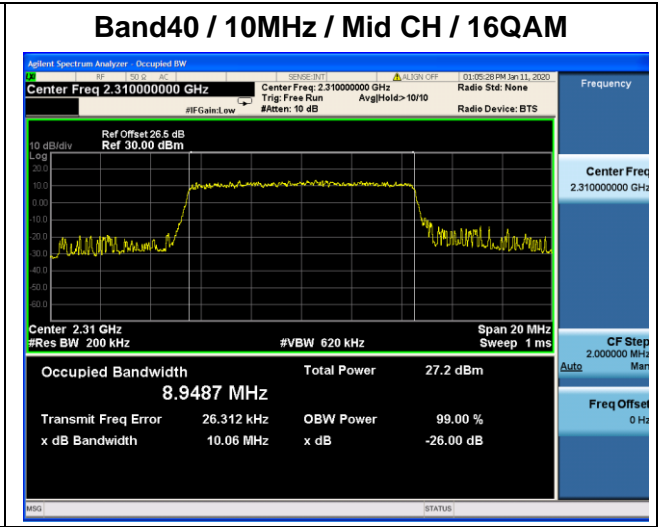

**Band 40 (2305MHz-2315MHz)**

**Band40 / 5MHz / Low CH / QPSK**

**Band40 / 5MHz / Low CH / 16QAM**

**Band40 / 5MHz / Mid CH / QPSK**

**Band40 / 5MHz / Mid CH / 16QAM**

**Band40 / 5MHz / High CH / QPSK**

**Band40 / 5MHz / High CH / 16QAM**