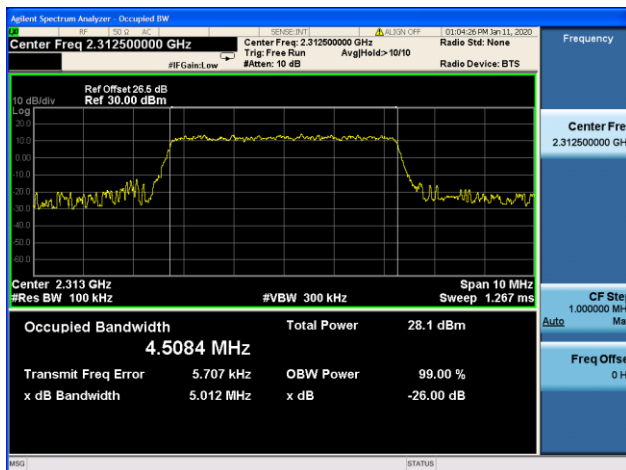

**Band 40 (2305MHz-2315MHz)**

**Band40 / 5MHz / Low CH / QPSK**

**Band40 / 5MHz / Low CH / 16QAM**

**Band40 / 5MHz / Mid CH / QPSK**

**Band40 / 5MHz / Mid CH / 16QAM**

**Band40 / 5MHz / High CH / QPSK**

**Band40 / 5MHz / High CH / 16QAM**