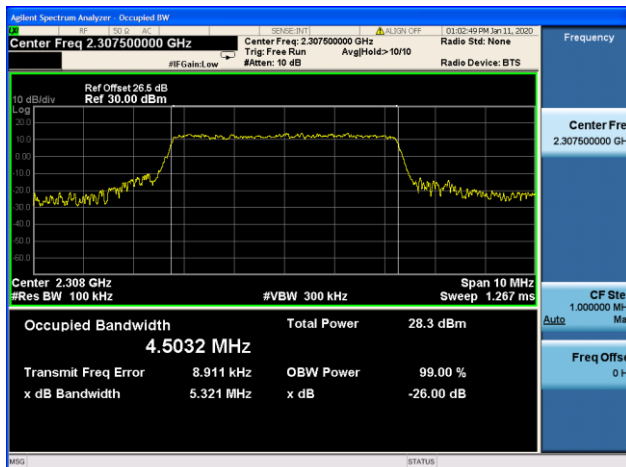

Band 40 (2305MHz-2315MHz)

Band40 / 5MHz / Low CH / QPSK