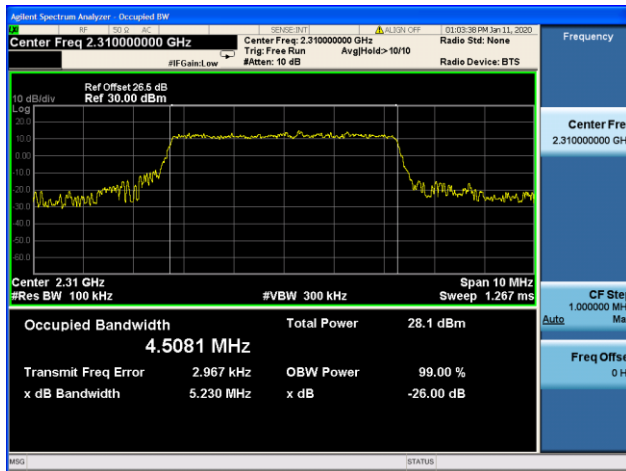

**Band 40 (2305MHz-2315MHz)**

**Band40 / 5MHz / Low CH / QPSK**

**Band40 / 5MHz / Low CH / 16QAM**

**Band40 / 5MHz / Mid CH / QPSK**

**Band40 / 5MHz / Mid CH / 16QAM**

**Band40 / 5MHz / High CH / QPSK**

**Band40 / 5MHz / High CH / 16QAM**