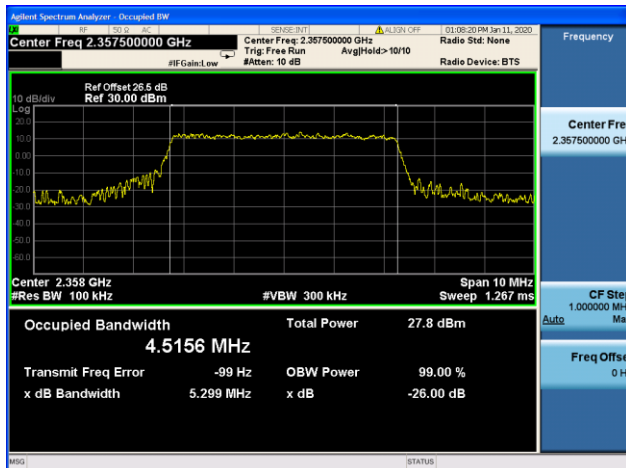

Band40 / 5MHz / High CH / QPSK