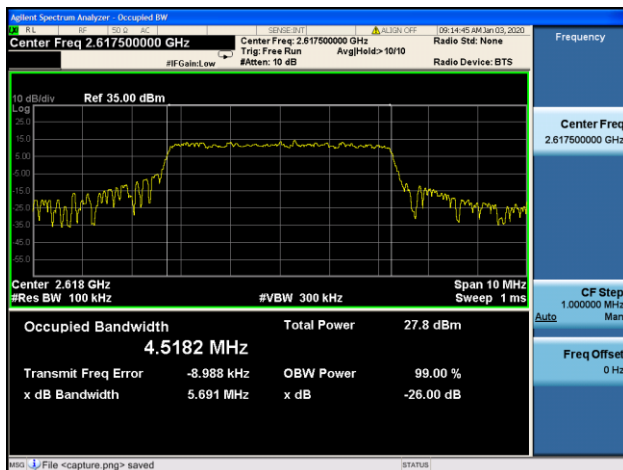

**Band38 / 5MHz / Low CH / QPSK**

**Band38 / 5MHz / Low CH / 16QAM**

**Band38 / 5MHz / Mid CH / QPSK**

**Band38 / 5MHz / Mid CH / 16QAM**

**Band38 / 5MHz / High CH / QPSK**

**Band38 / 5MHz / High CH / 16QAM**