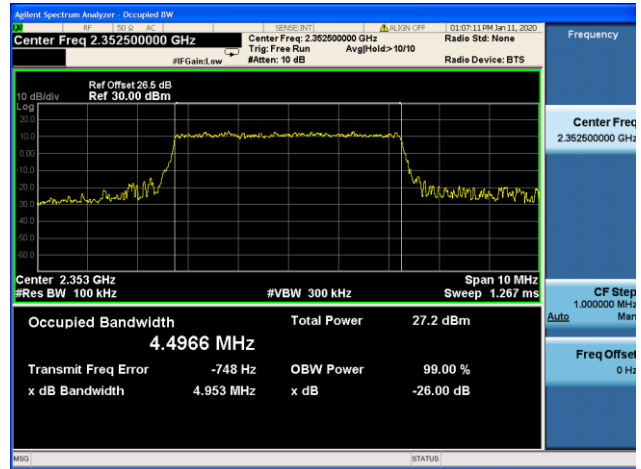

Band40 / 5MHz / Low CH / 16QAM