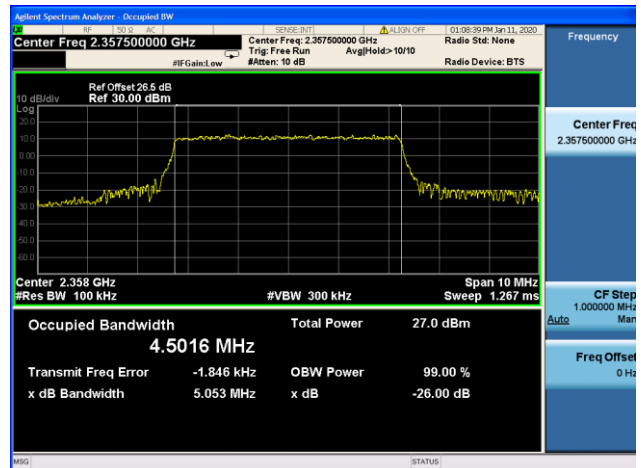

### Band41 / 5MHz / Low CH / QPSK