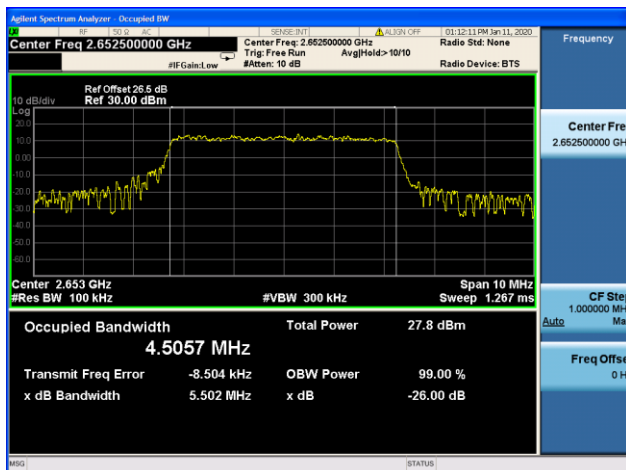

Band41 / 5MHz / High CH / QPSK