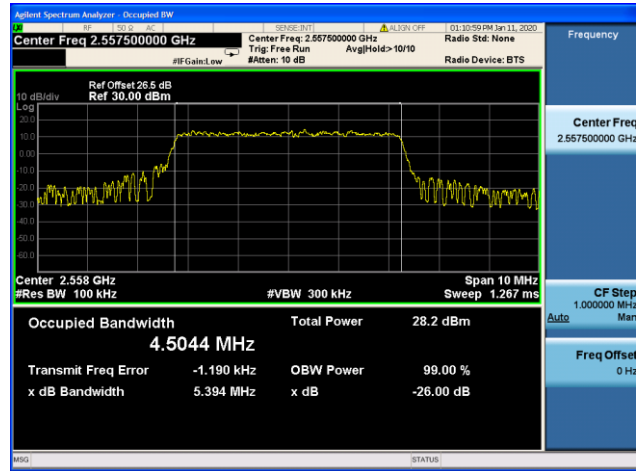

Band41 / 5MHz / Low CH / 16QAM