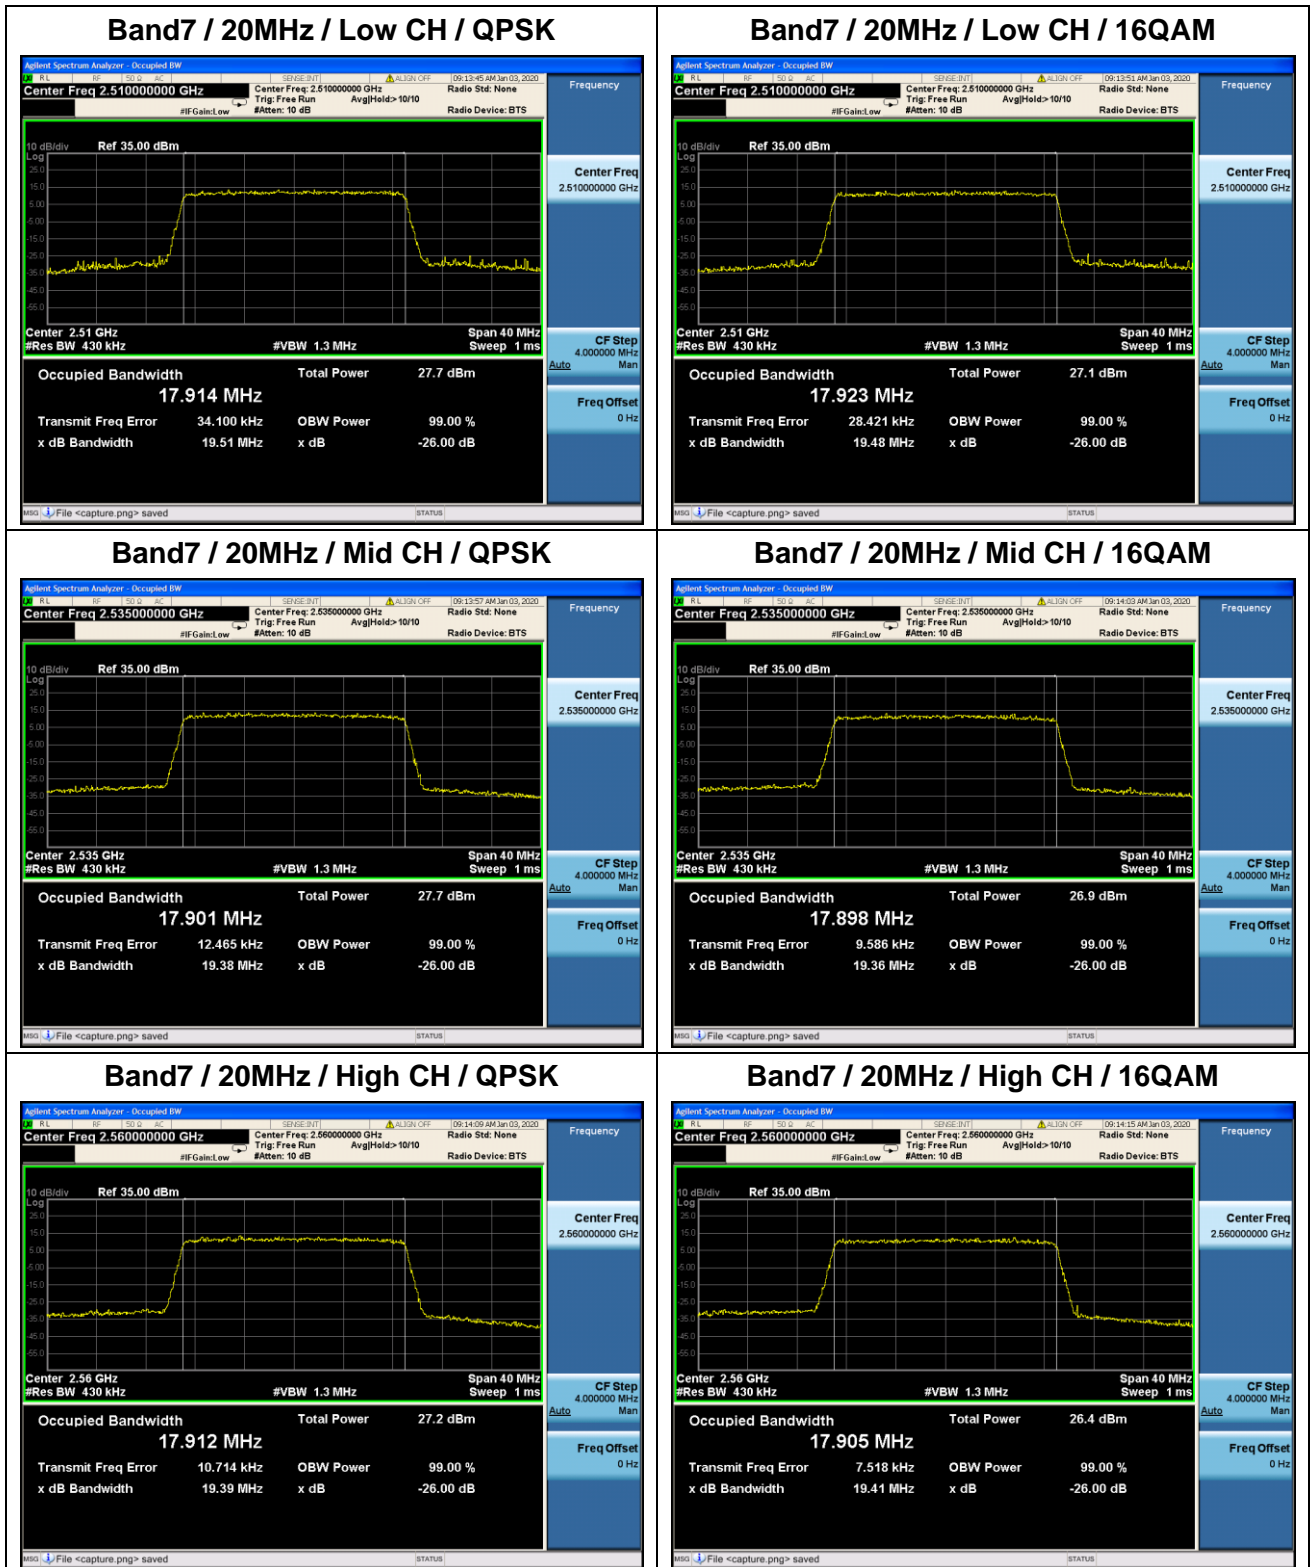

**Band7 / 15MHz / Low CH / QPSK**

**Band7 / 15MHz / Low CH / 16QAM**

**Band7 / 15MHz / Mid CH / QPSK**

**Band7 / 15MHz / Mid CH / 16QAM**

**Band7 / 15MHz / High CH / QPSK**

**Band7 / 15MHz / High CH / 16QAM**

**Band38 / 5MHz / Low CH / QPSK**

**Band38 / 5MHz / Low CH / 16QAM**

**Band38 / 5MHz / Mid CH / QPSK**

**Band38 / 5MHz / Mid CH / 16QAM**

**Band38 / 5MHz / High CH / QPSK**

**Band38 / 5MHz / High CH / 16QAM**