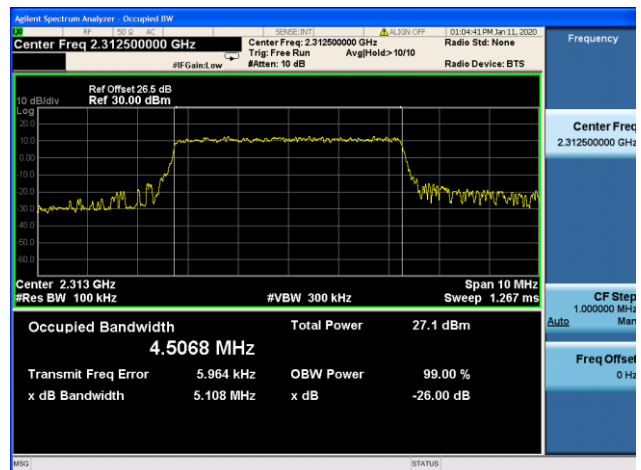

**Band 40 (2305MHz-2315MHz)**

**Band40 / 5MHz / Low CH / QPSK**

**Band40 / 5MHz / Low CH / 16QAM**

**Band40 / 5MHz / Mid CH / QPSK**

**Band40 / 5MHz / Mid CH / 16QAM**

**Band40 / 5MHz / High CH / QPSK**

**Band40 / 5MHz / High CH / 16QAM**