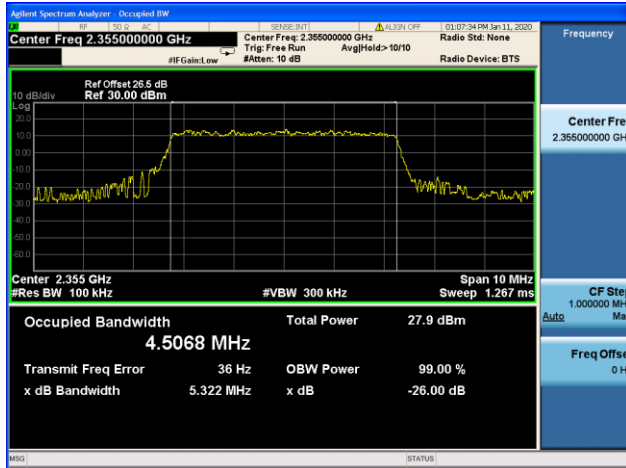

Band40 / 5MHz / Mid CH / QPSK