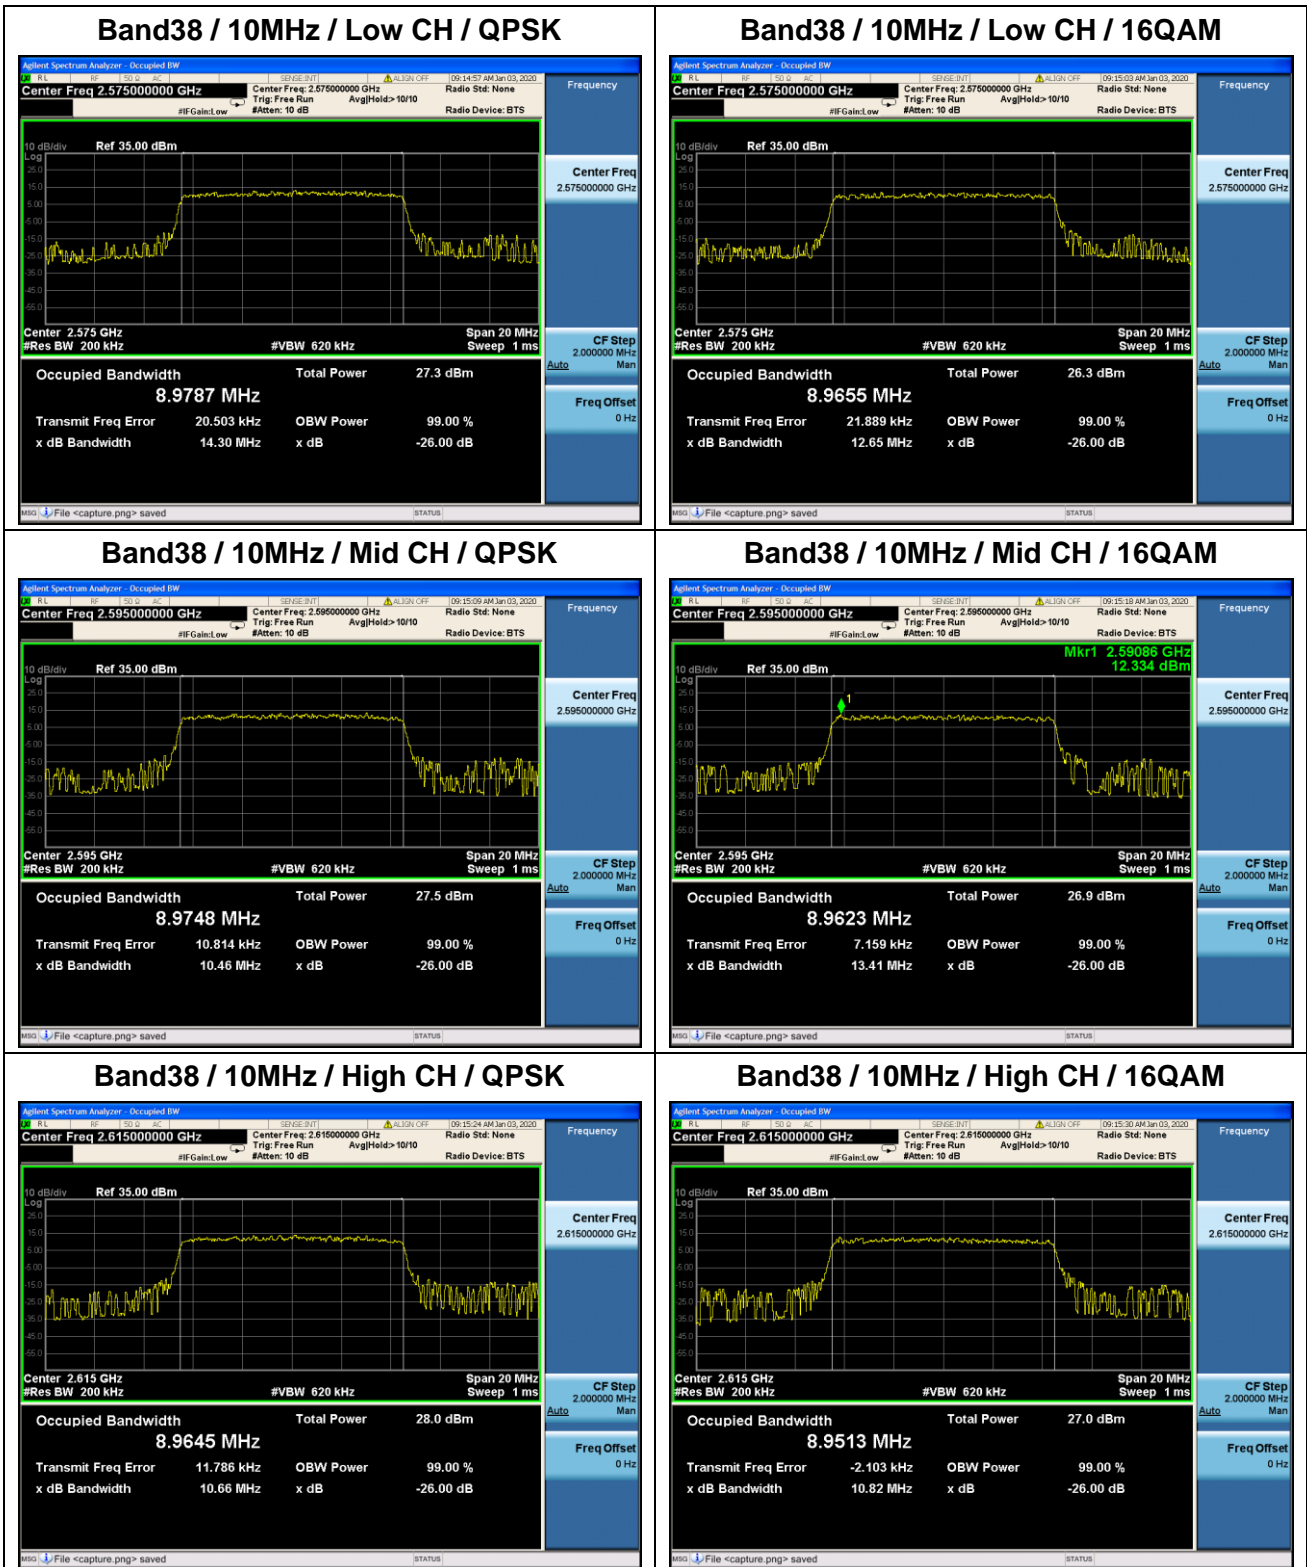

**Band7 / 15MHz / Low CH / QPSK**

**Band7 / 15MHz / Low CH / 16QAM**

**Band7 / 15MHz / Mid CH / QPSK**

**Band7 / 15MHz / Mid CH / 16QAM**

**Band7 / 15MHz / High CH / QPSK**

**Band7 / 15MHz / High CH / 16QAM**

**Band38 / 5MHz / Low CH / QPSK**

**Band38 / 5MHz / Low CH / 16QAM**

**Band38 / 5MHz / Mid CH / QPSK**

**Band38 / 5MHz / Mid CH / 16QAM**

**Band38 / 5MHz / High CH / QPSK**

**Band38 / 5MHz / High CH / 16QAM**

**Band 40 (2305MHz-2315MHz)**

**Band40 / 5MHz / Low CH / QPSK**

**Band40 / 5MHz / Low CH / 16QAM**

**Band40 / 5MHz / Mid CH / QPSK**

**Band40 / 5MHz / Mid CH / 16QAM**

**Band40 / 5MHz / High CH / QPSK**

**Band40 / 5MHz / High CH / 16QAM**