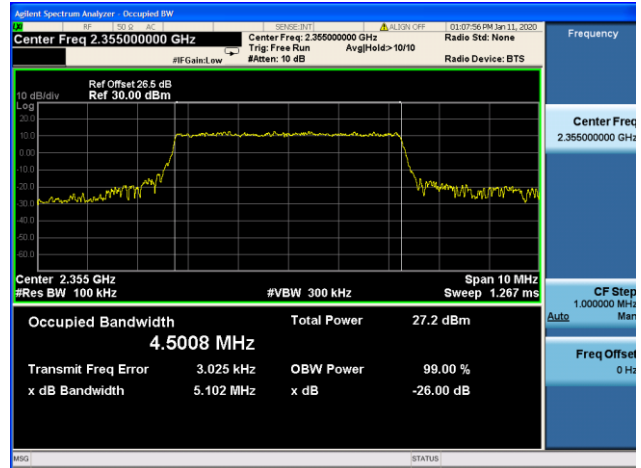

Band40 / 5MHz / Mid CH / 16QAM