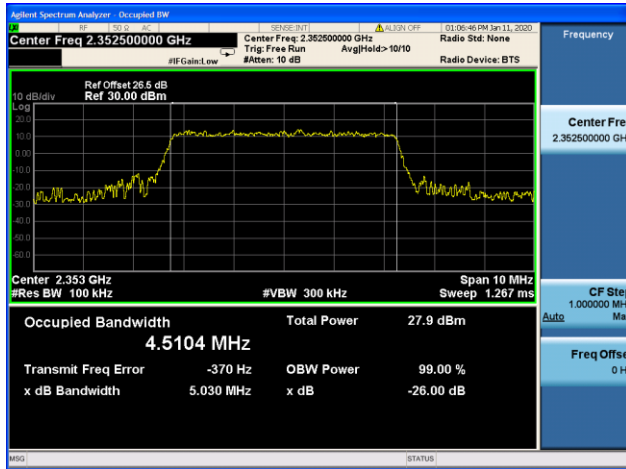

Band 40 (2350MHz-2360MHz)

Band40 / 5MHz / Low CH / QPSK