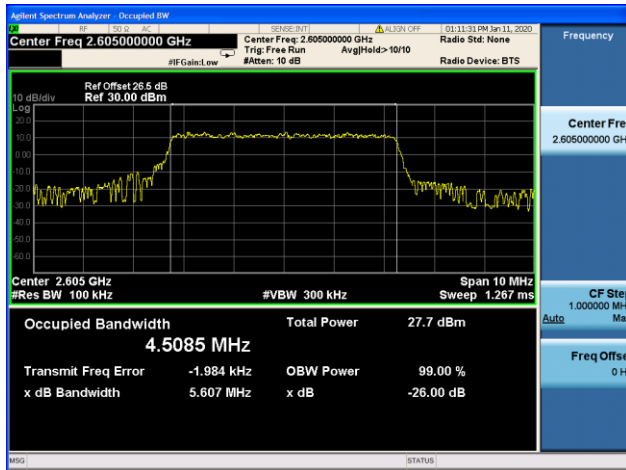

Band41 / 5MHz / Mid CH / QPSK