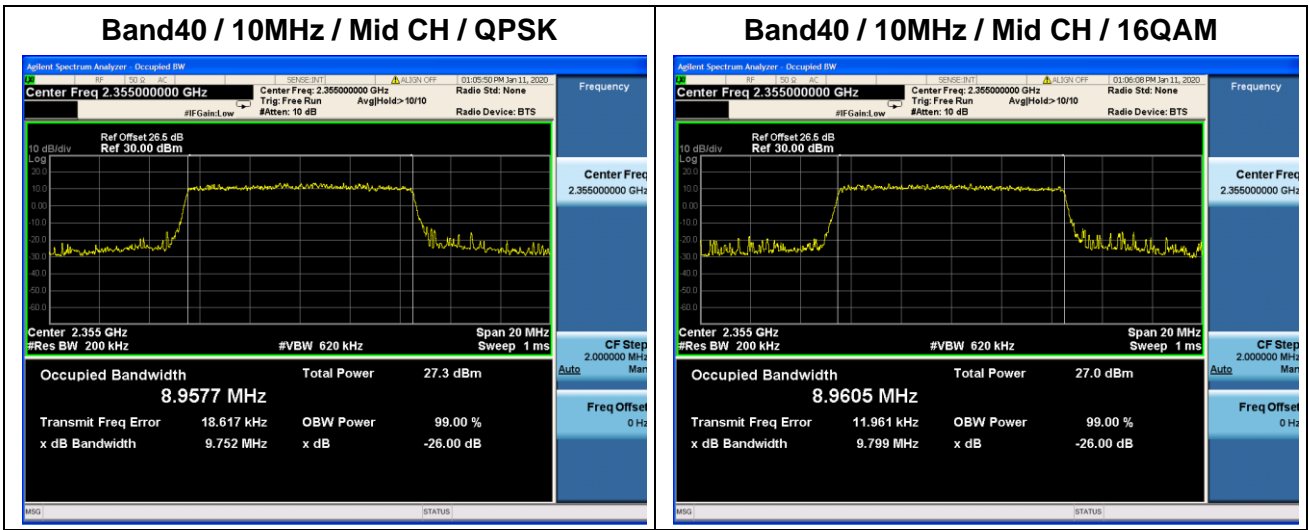

### Band41 / 5MHz / Low CH / QPSK