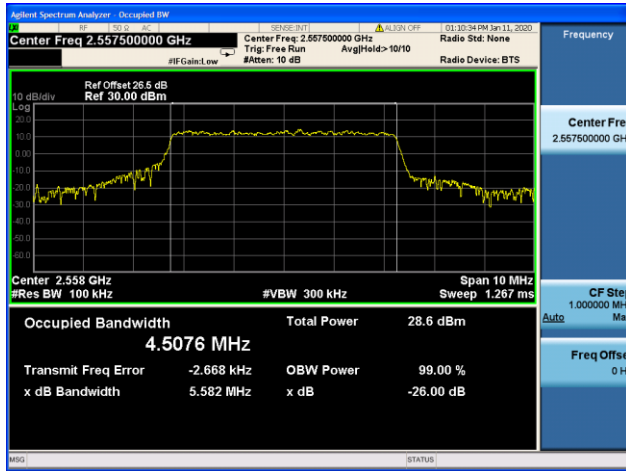

### Band41 / 5MHz / Low CH / QPSK