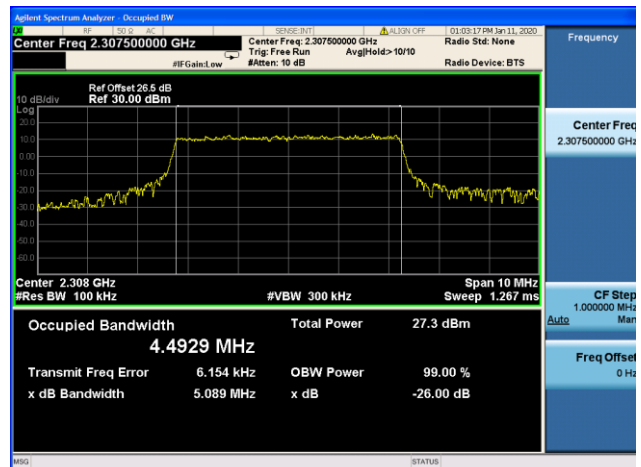

Band40 / 5MHz / Low CH / 16QAM