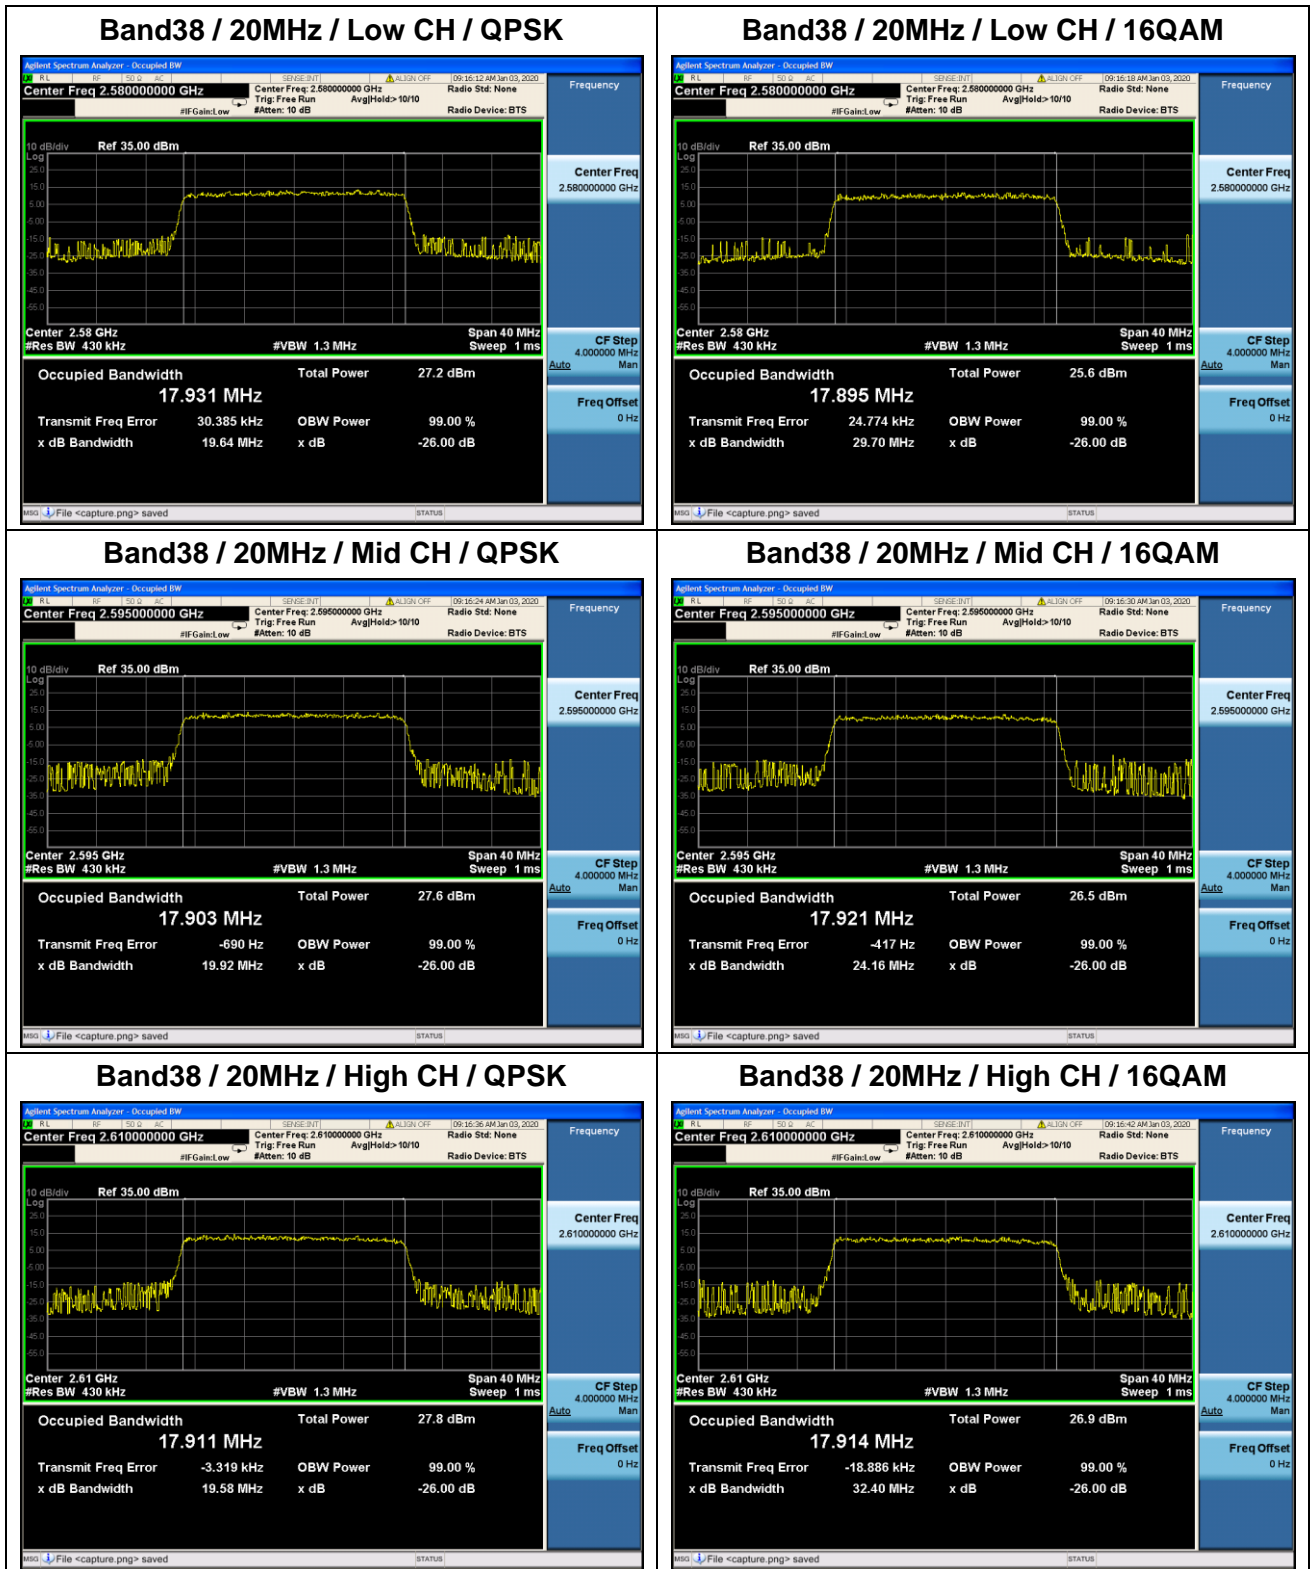

**Band7 / 15MHz / Low CH / QPSK**

**Band7 / 15MHz / Low CH / 16QAM**

**Band7 / 15MHz / Mid CH / QPSK**

**Band7 / 15MHz / Mid CH / 16QAM**

**Band7 / 15MHz / High CH / QPSK**

**Band7 / 15MHz / High CH / 16QAM**

**Band38 / 5MHz / Low CH / QPSK**

**Band38 / 5MHz / Low CH / 16QAM**

**Band38 / 5MHz / Mid CH / QPSK**

**Band38 / 5MHz / Mid CH / 16QAM**

**Band38 / 5MHz / High CH / QPSK**

**Band38 / 5MHz / High CH / 16QAM**

**Band 40 (2305MHz-2315MHz)**

**Band40 / 5MHz / Low CH / QPSK**

**Band40 / 5MHz / Low CH / 16QAM**

**Band40 / 5MHz / Mid CH / QPSK**

**Band40 / 5MHz / Mid CH / 16QAM**

**Band40 / 5MHz / High CH / QPSK**

**Band40 / 5MHz / High CH / 16QAM**