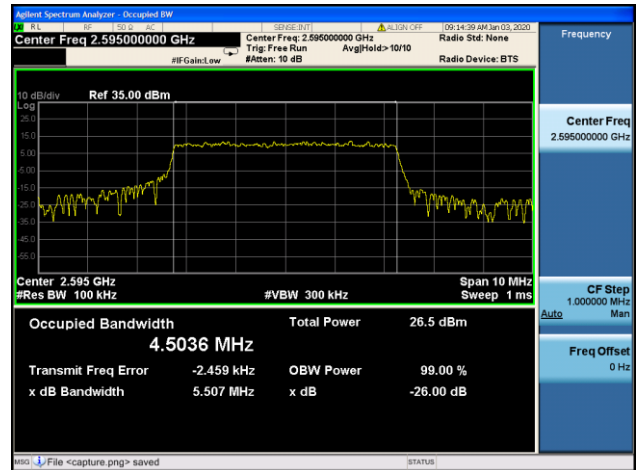

**Band38 / 5MHz / Low CH / QPSK**

**Band38 / 5MHz / Low CH / 16QAM**

**Band38 / 5MHz / Mid CH / QPSK**

**Band38 / 5MHz / Mid CH / 16QAM**

**Band38 / 5MHz / High CH / QPSK**

**Band38 / 5MHz / High CH / 16QAM**