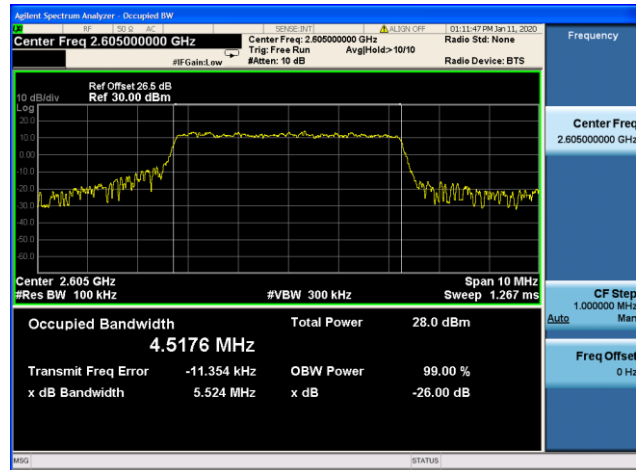

Band41 / 5MHz / Mid CH / 16QAM