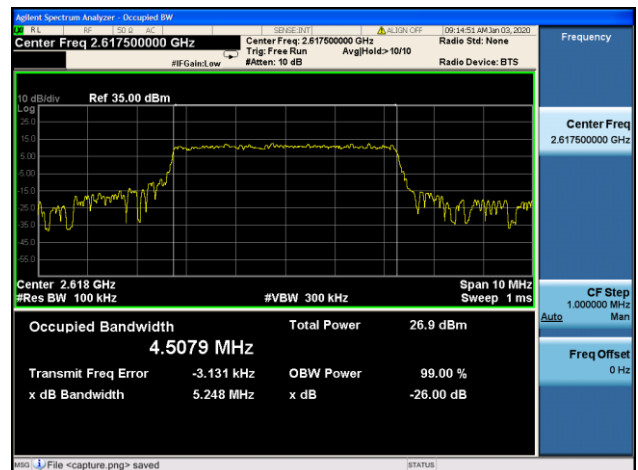

**Band38 / 5MHz / Low CH / QPSK**

**Band38 / 5MHz / Low CH / 16QAM**

**Band38 / 5MHz / Mid CH / QPSK**

**Band38 / 5MHz / Mid CH / 16QAM**

**Band38 / 5MHz / High CH / QPSK**

**Band38 / 5MHz / High CH / 16QAM**