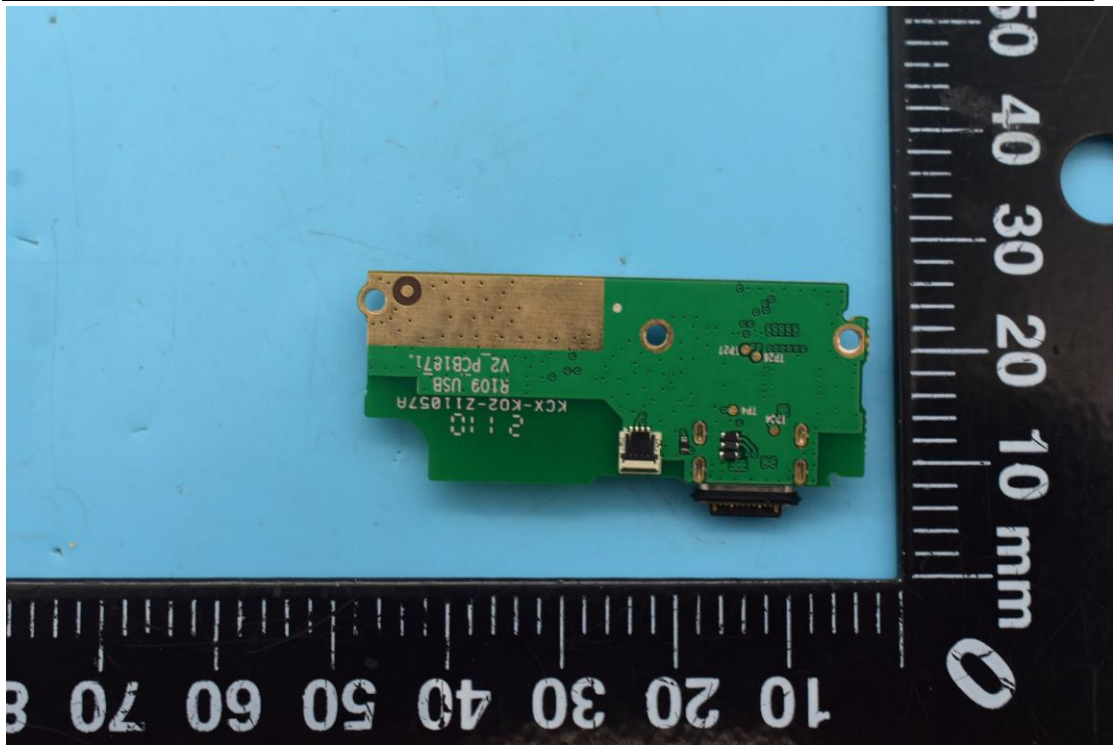

## FCC ID:2AC68-AUTOIDTOUCH

### Internal Photos

#### 1. EUT uncover view

## 2. Antenna view