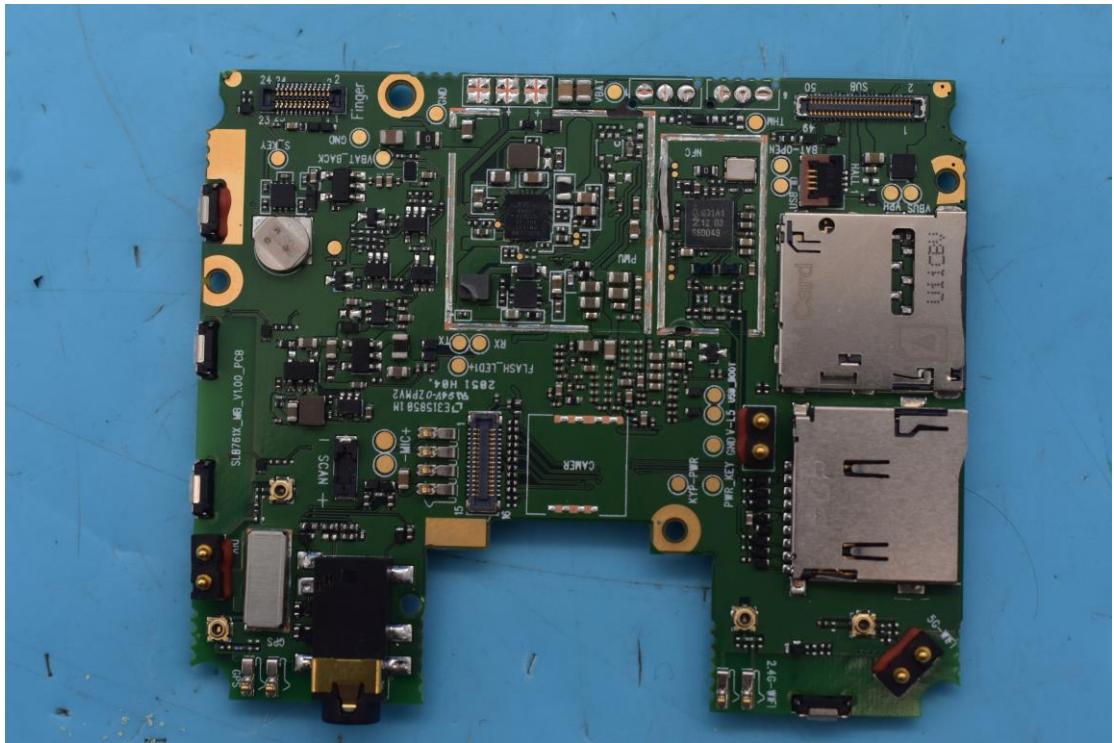

## FCC ID:2AC68-AUTOIDTOUCH

### Internal Photos

#### 1. EUT uncover view

## 2. Antenna view