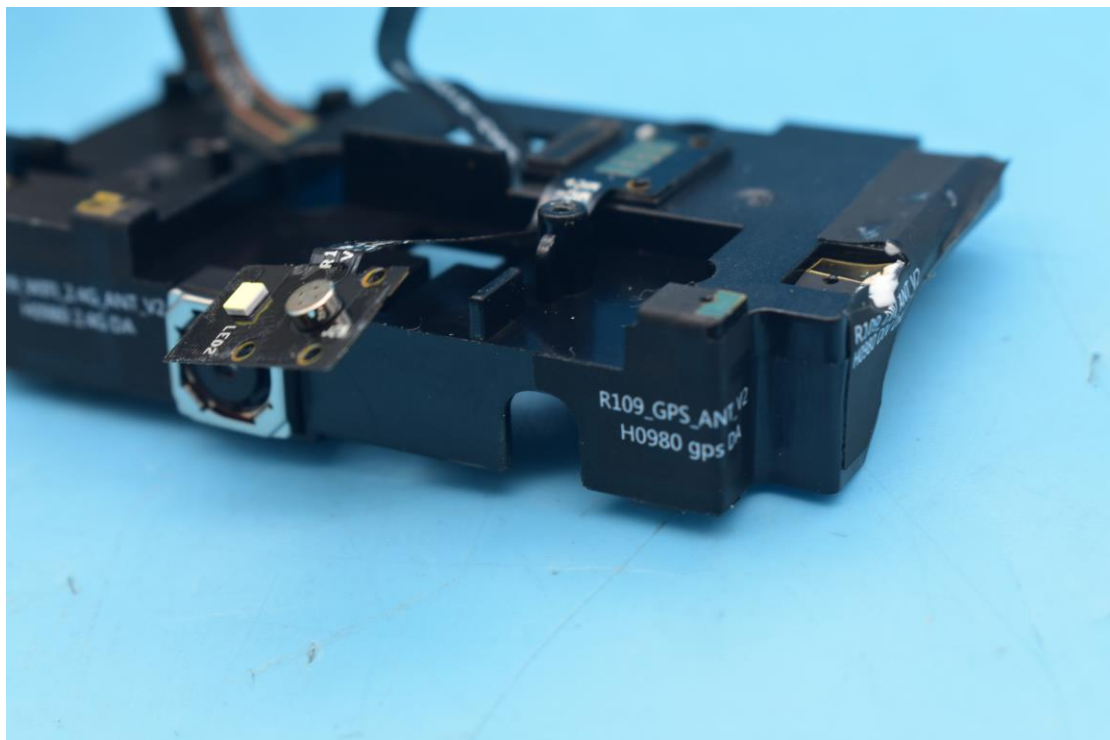

## FCC ID:2AC68-AUTOIDTOUCH

### Internal Photos

## 2. Antenna view