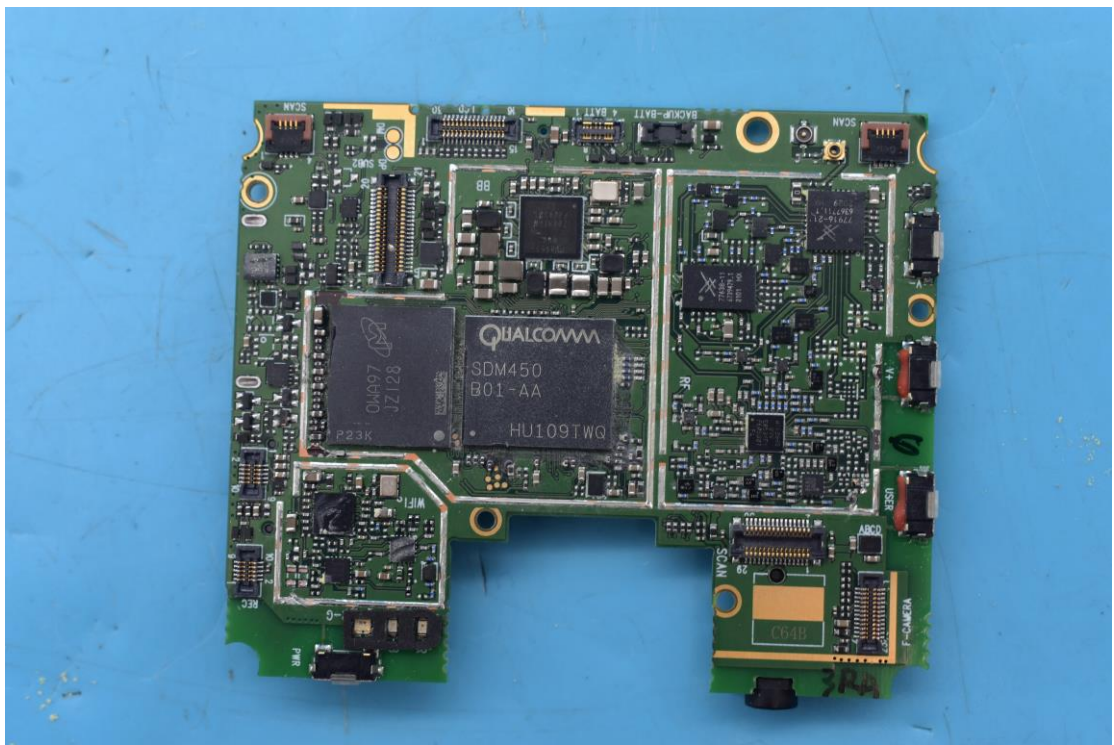

## FCC ID:2AC68-AUTOIDTOUCH

### Internal Photos

#### 1. EUT uncover view

## 2. Antenna view