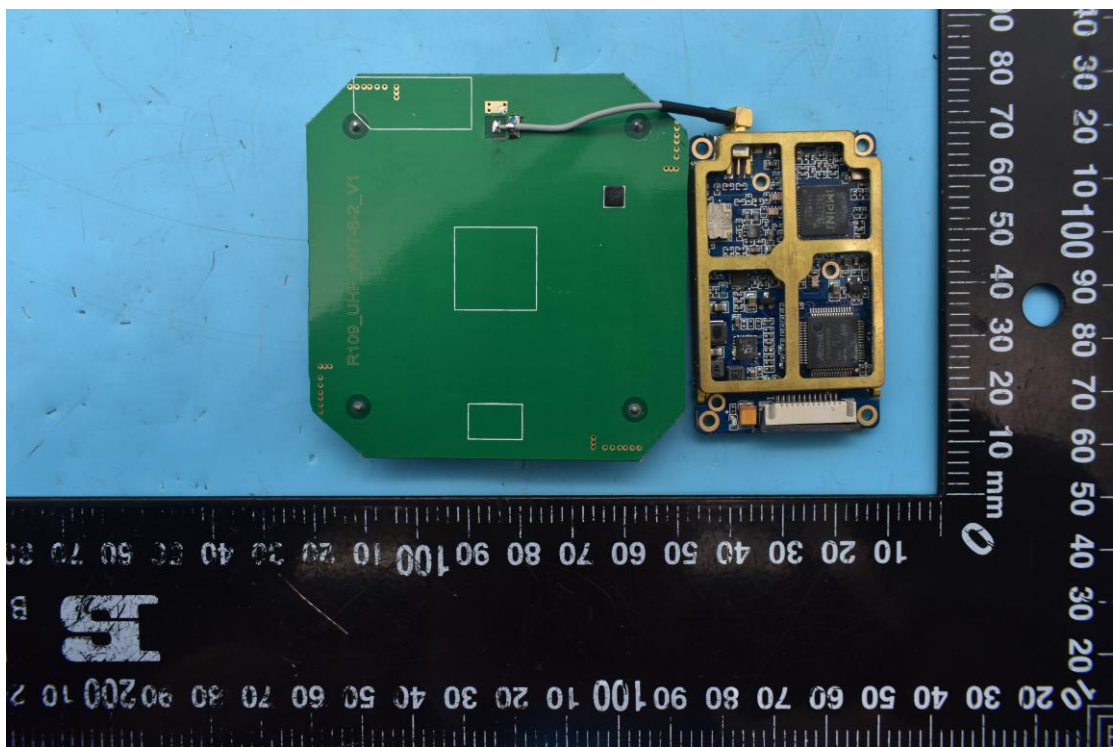

## FCC ID:2AC68-AUTOIDTOUCH

### Internal Photos

## 2. Antenna view