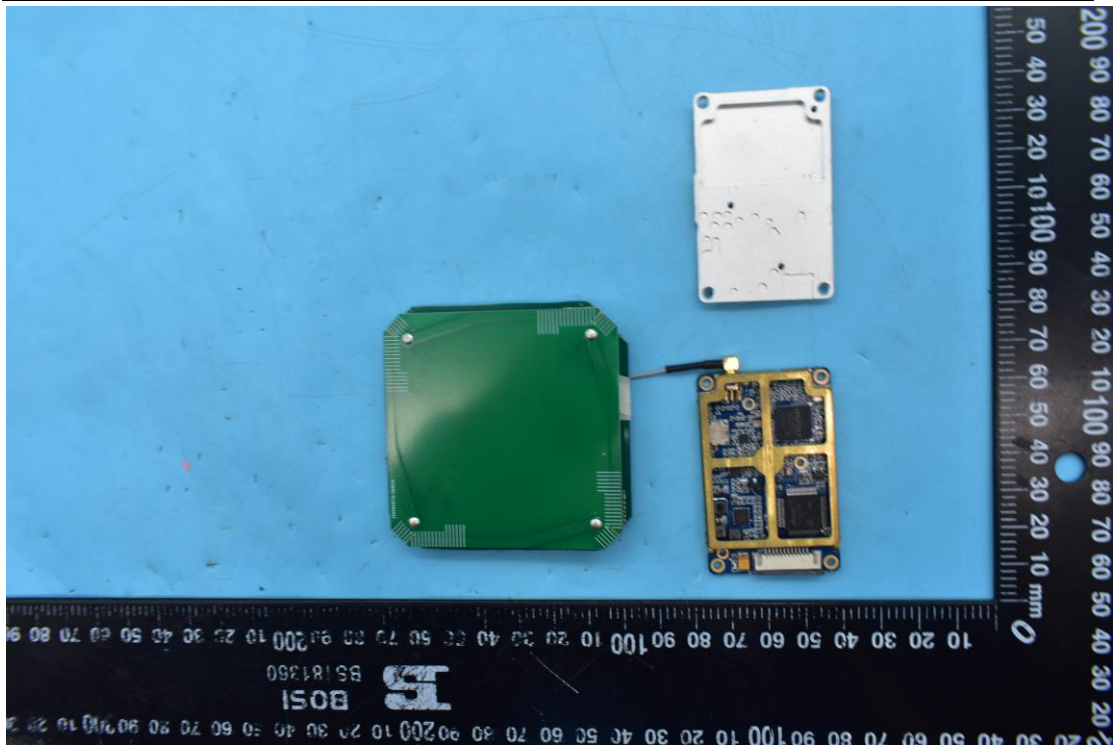

## FCC ID:2AC68-AUTOIDTOUCH

### Internal Photos

## 2. Antenna view