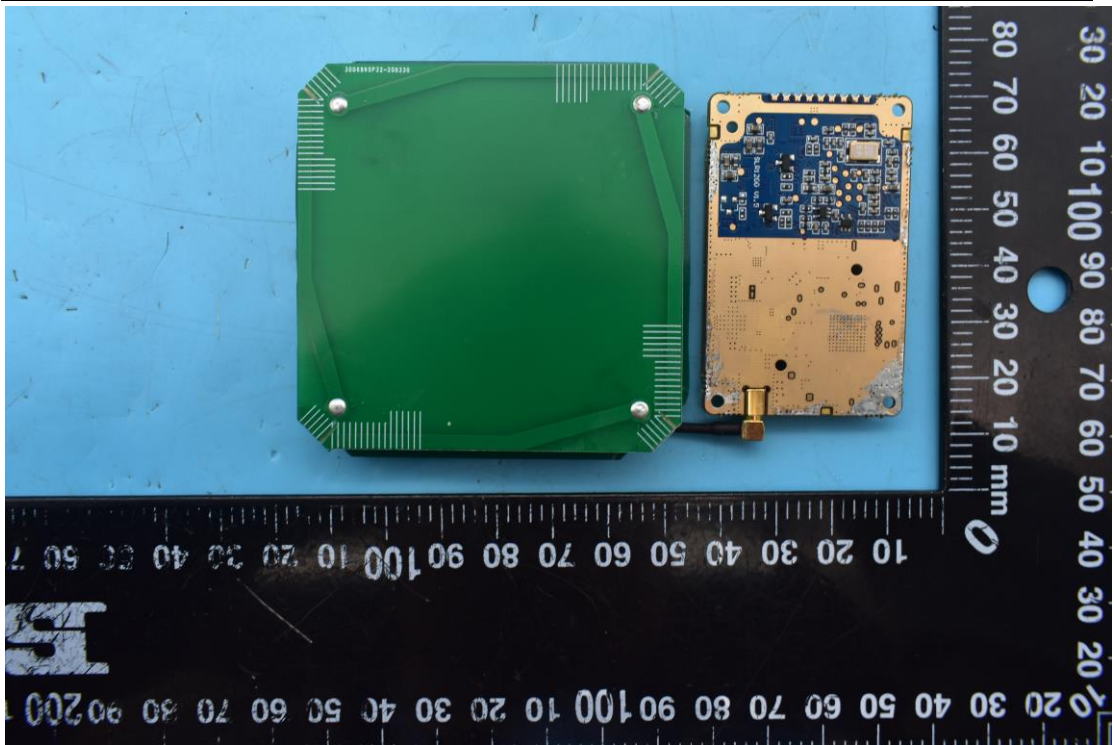

## FCC ID:2AC68-AUTOIDTOUCH

### Internal Photos

## 2. Antenna view