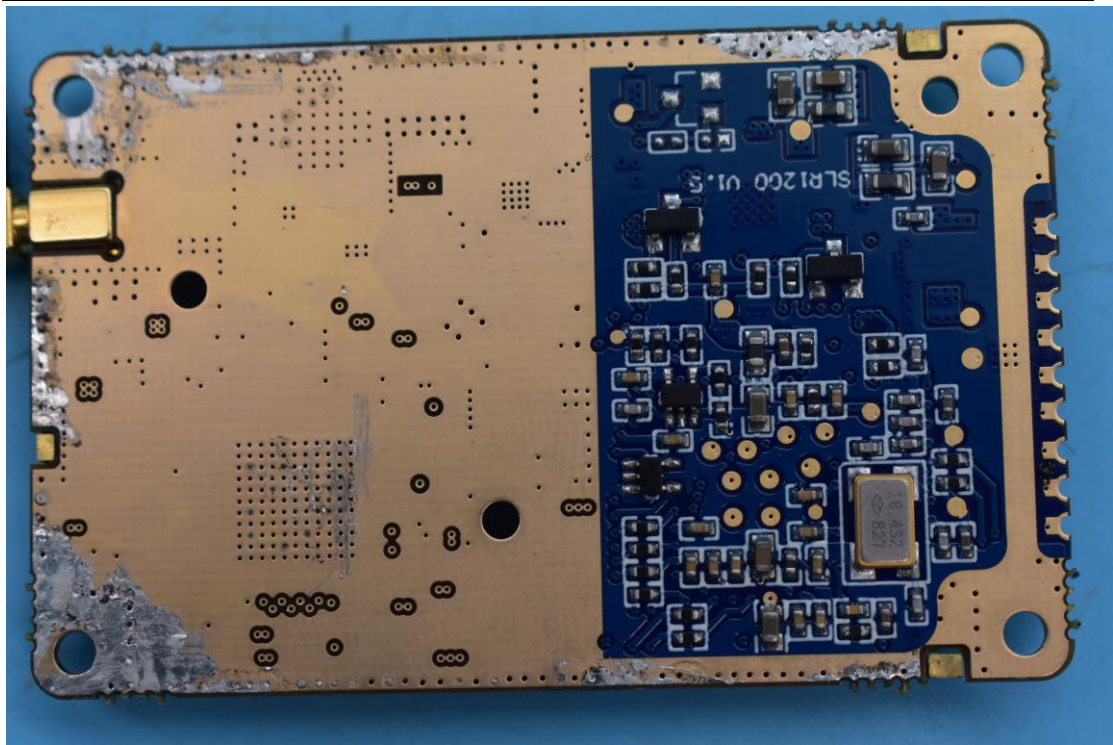

## FCC ID:2AC68-AUTOIDTOUCH

### Internal Photos

## 2. Antenna view