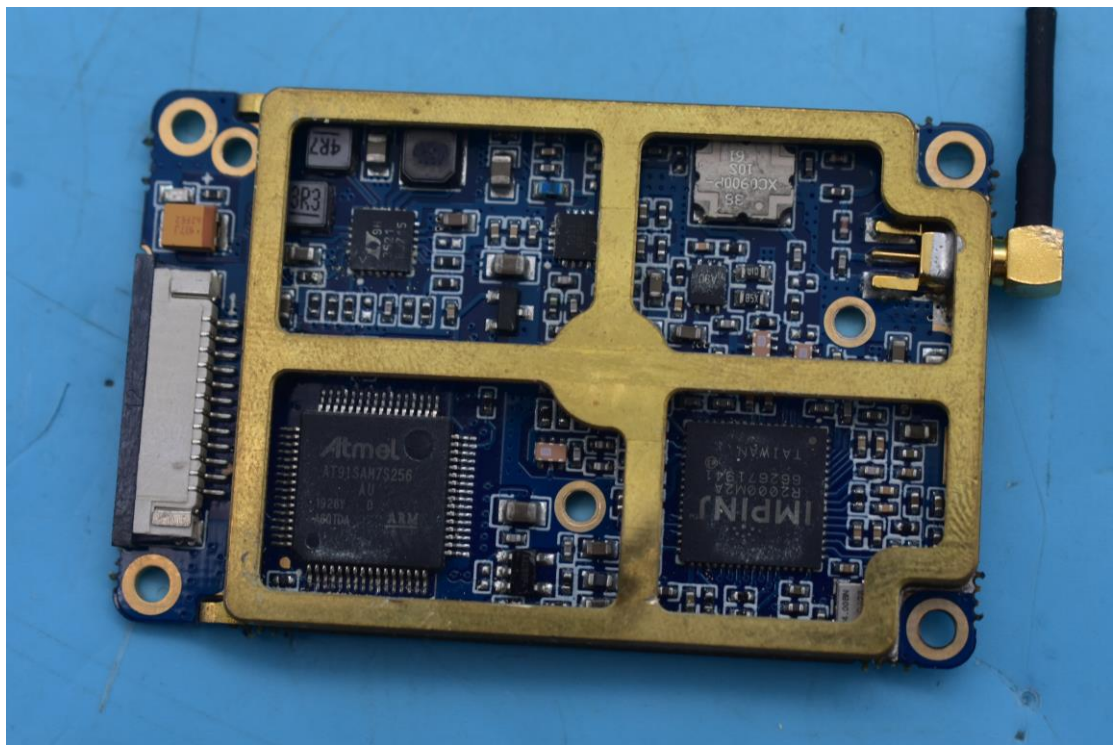

## FCC ID:2AC68-AUTOIDTOUCH

### Internal Photos

## 2. Antenna view