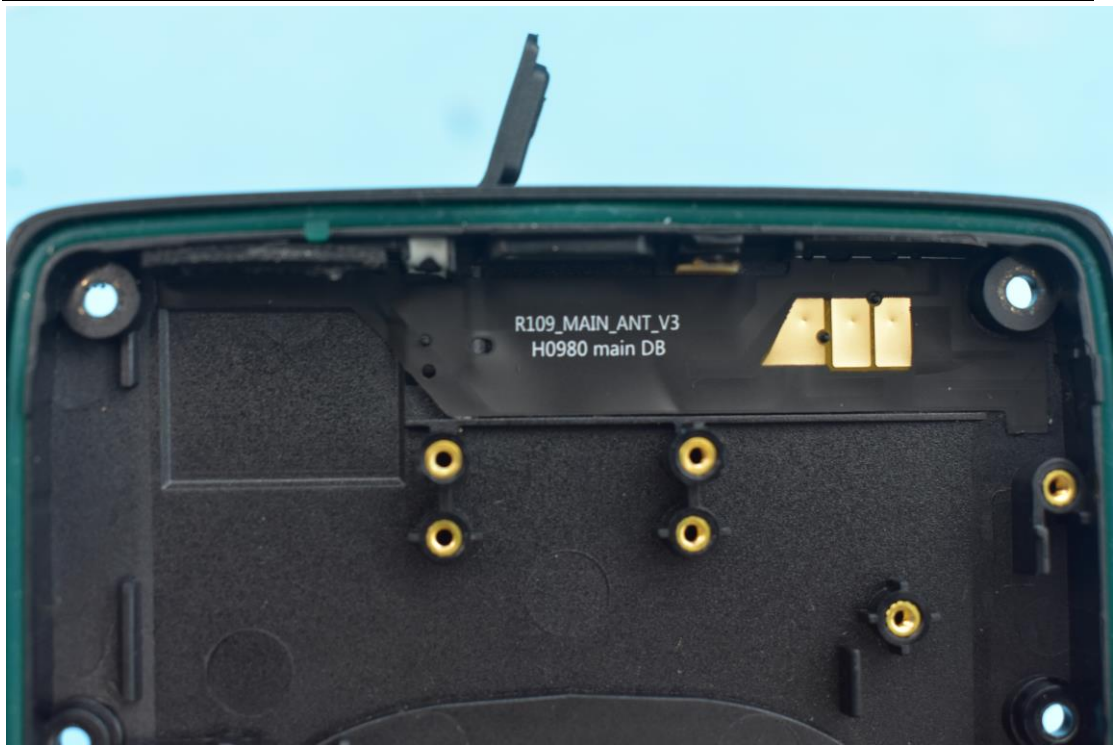

## FCC ID:2AC68-AUTOIDTOUCH

### Internal Photos

#### 1. EUT uncover view

## 2. Antenna view