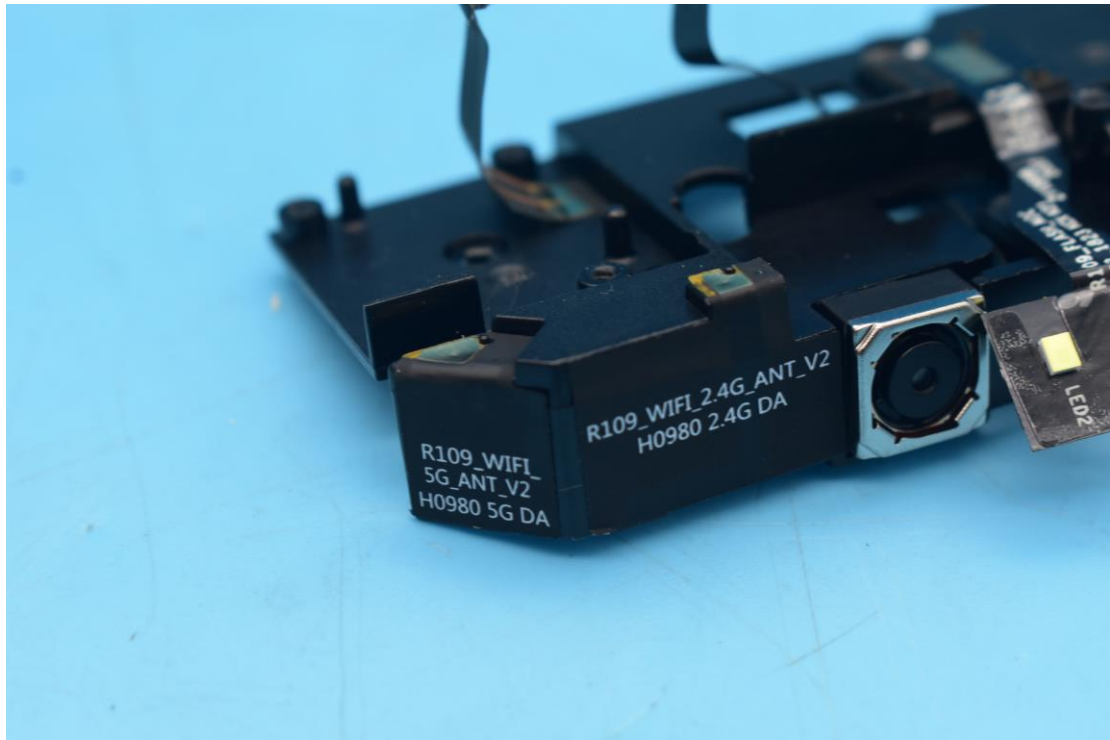

## FCC ID:2AC68-AUTOIDTOUCH

### Internal Photos

#### 1. EUT uncover view

## 2. Antenna view