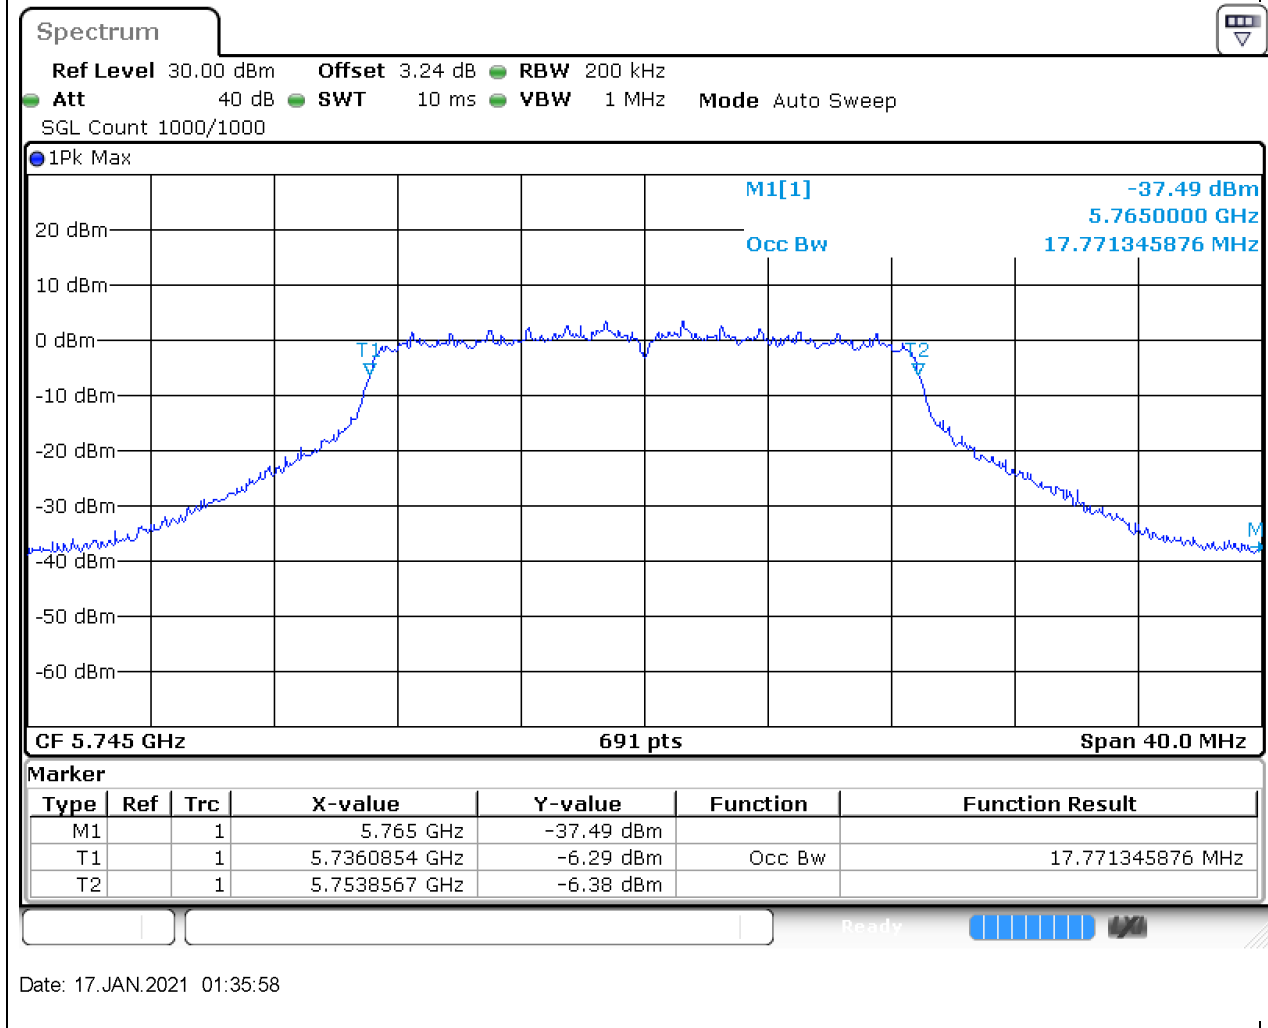

55. 802.11n_20M_U-NII-3_L

55.1. A.2.2-99% Bandwidth(NTNV)

Center Frequency (MHz)	OBW Power (%)	RBW (MHz)	Detector	Limit (MHz)	OBW (MHz)	Verdict
5745	99	0.2	Peak	0	17.771346	Unknown

56. 802.11n_20M_U-NII-3_M

56.1. A.2.2-99% Bandwidth(NTNV)

Center Frequency (MHz)	OBW Power (%)	RBW (MHz)	Detector	Limit (MHz)	OBW (MHz)	Verdict
5785	99	0.2	Peak	0	17.829233	Unknown

57. 802.11n_20M_U-NII-3_H

57.1. A.2.2-99% Bandwidth(NTNV)