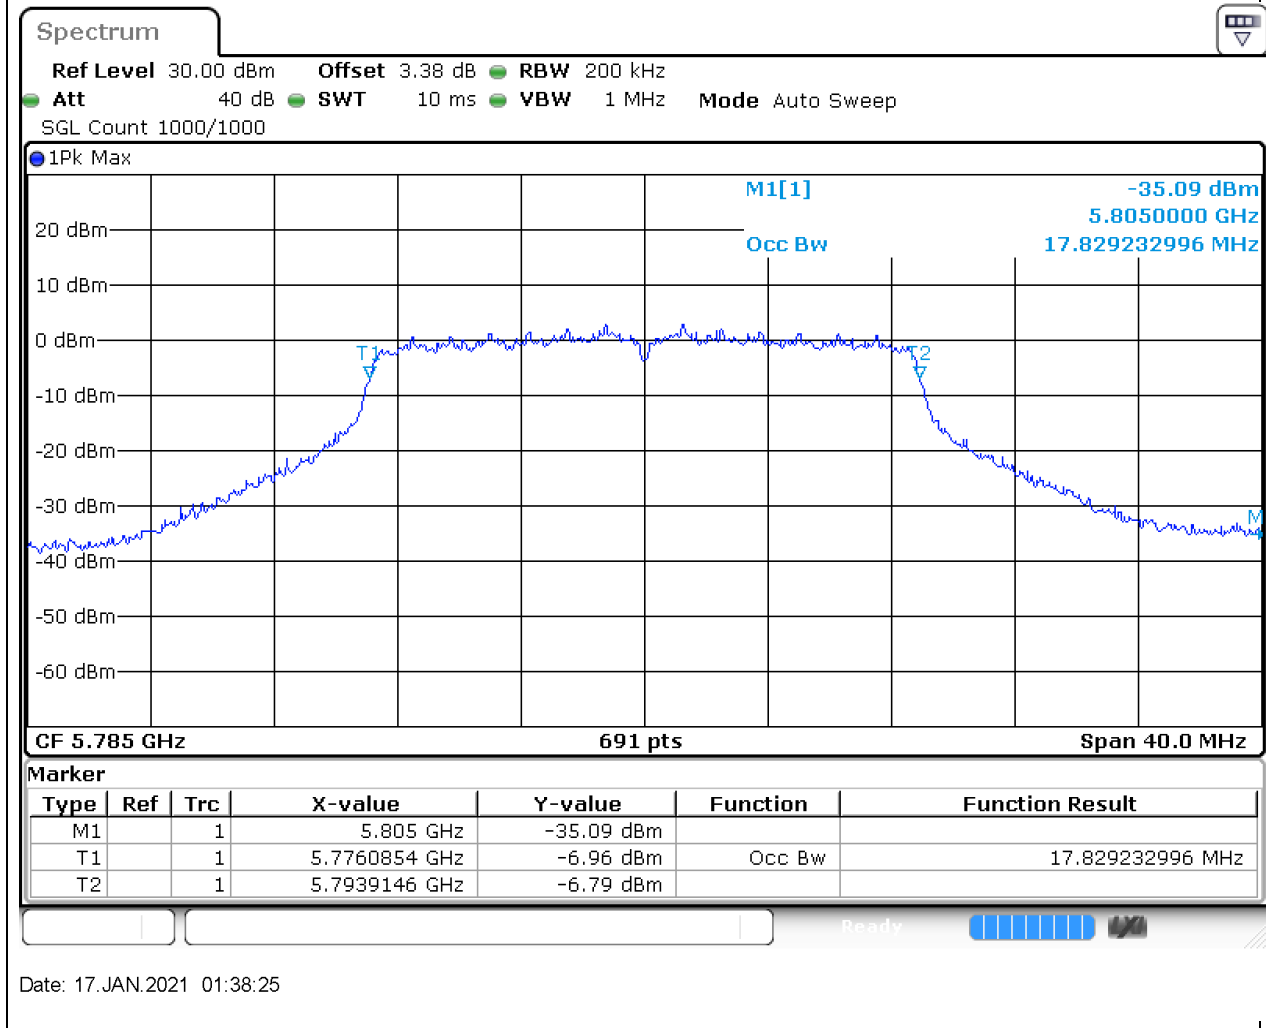

55. 802.11n_20M_U-NII-3_L

55.1. A.2.2-99% Bandwidth(NTNV)

Center Frequency (MHz)	OBW Power (%)	RBW (MHz)	Detector	Limit (MHz)	OBW (MHz)	Verdict
5745	99	0.2	Peak	0	17.771346	Unknown

56. 802.11n_20M_U-NII-3_M

56.1. A.2.2-99% Bandwidth(NTNV)

Center Frequency (MHz)	OBW Power (%)	RBW (MHz)	Detector	Limit (MHz)	OBW (MHz)	Verdict
5785	99	0.2	Peak	0	17.829233	Unknown

57. 802.11n_20M_U-NII-3_H

57.1. A.2.2-99% Bandwidth(NTNV)