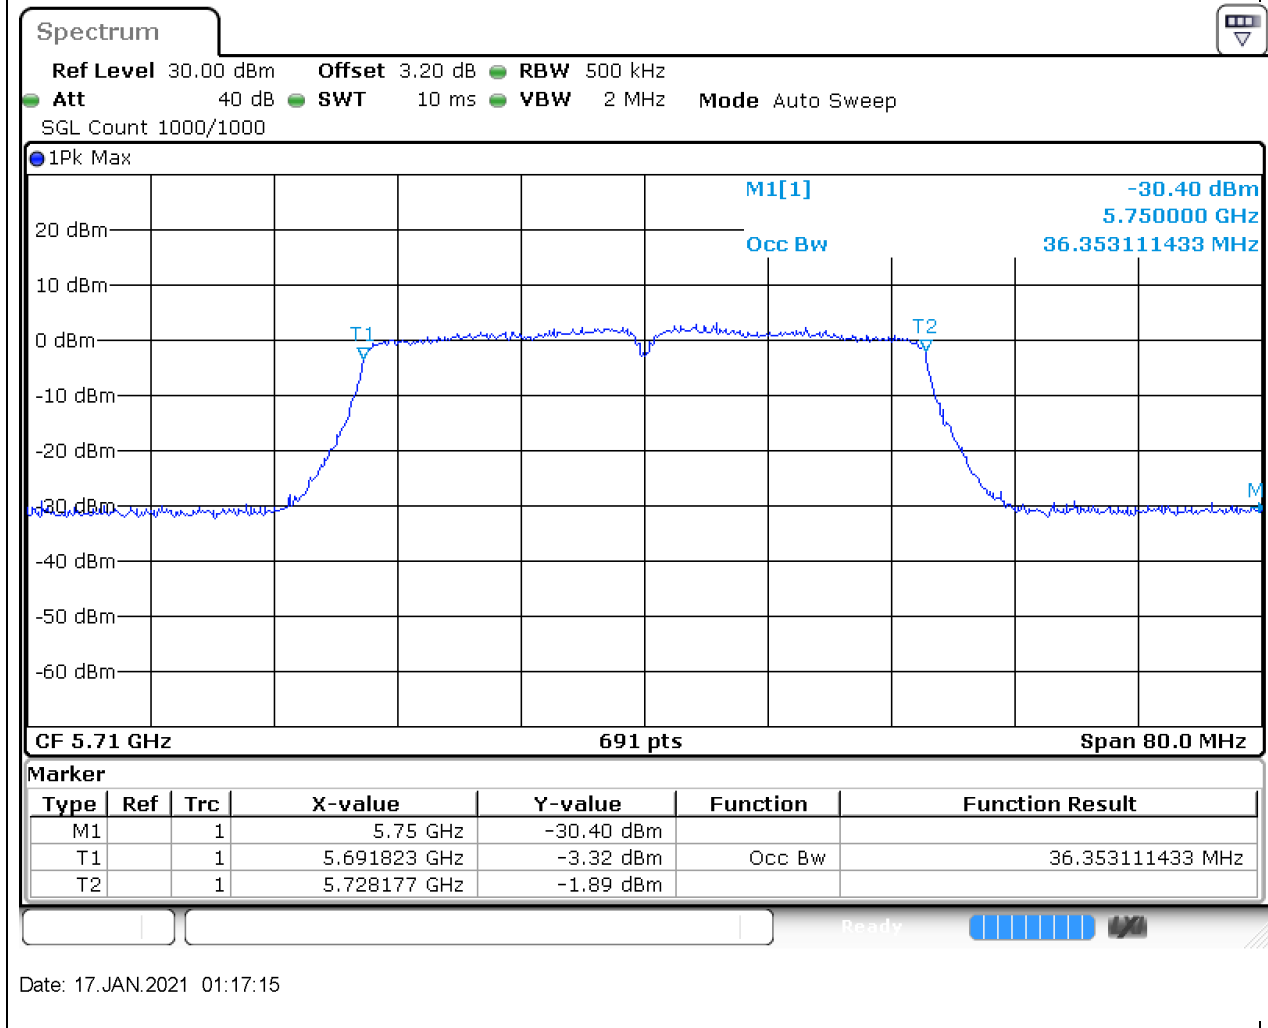

48. 802.11ac_40M_U-NII-3_CH142

48.1. A.2.2-99% Bandwidth(NTNV)

Center Frequency (MHz)	OBW Power (%)	RBW (MHz)	Detector	Limit (MHz)	OBW (MHz)	Verdict
5710	99	0.5	Peak	0	36.353111	Unknown