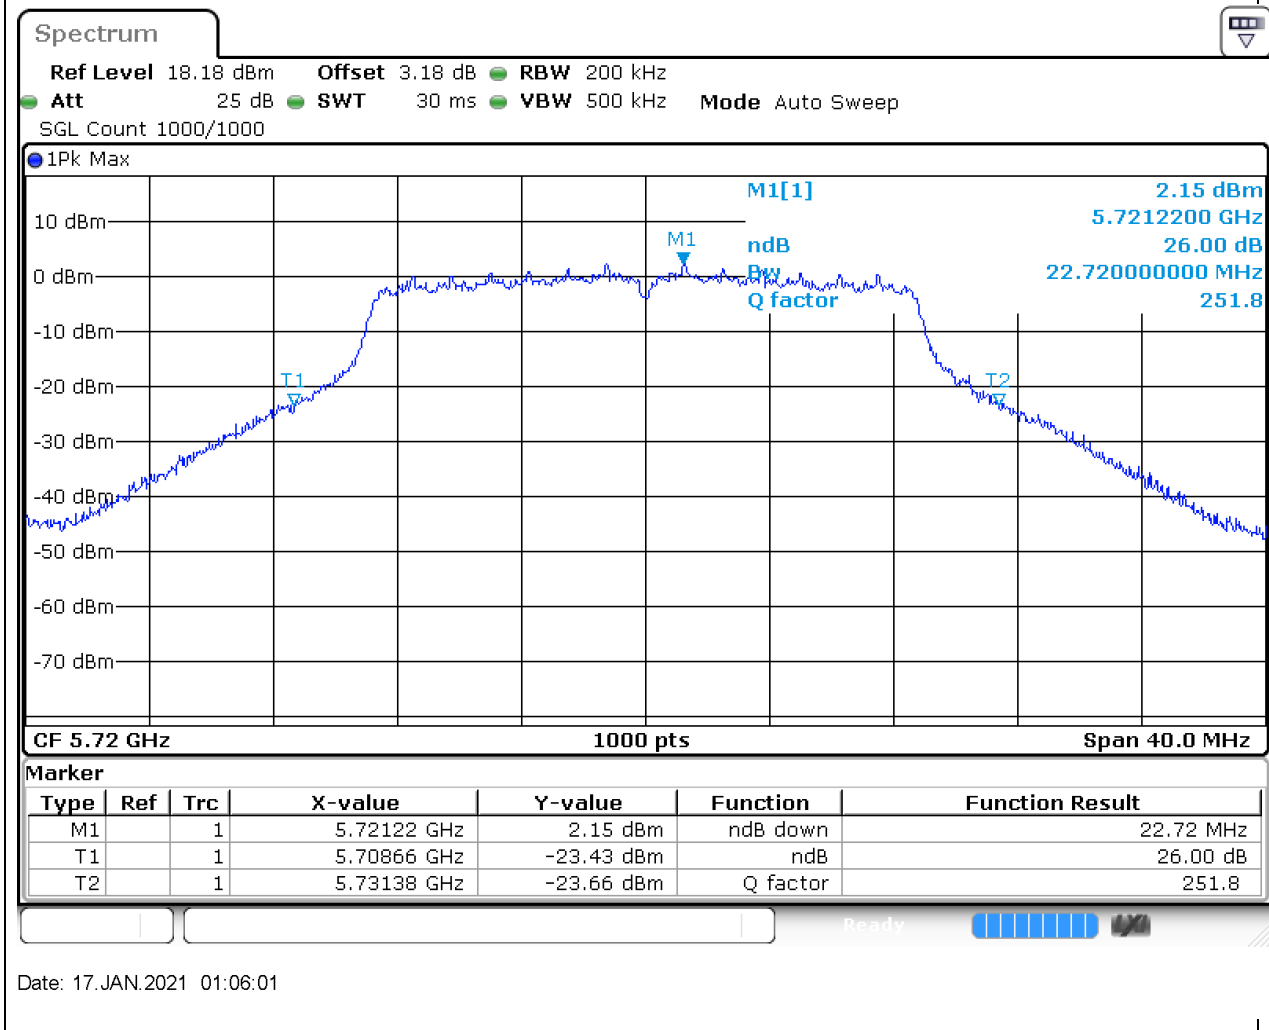

44. 802.11ac_20M_U-NII-3_CH144

44.1. A.2-26dB Bandwidth(NTNV)

Center Frequency (MHz)	XdB Down	RBW (MHz)	Detector	Limit (MHz)	XdB BandWidth (MHz)	Verdict
5720	26	0.2	Peak	0	22.72	Unknown