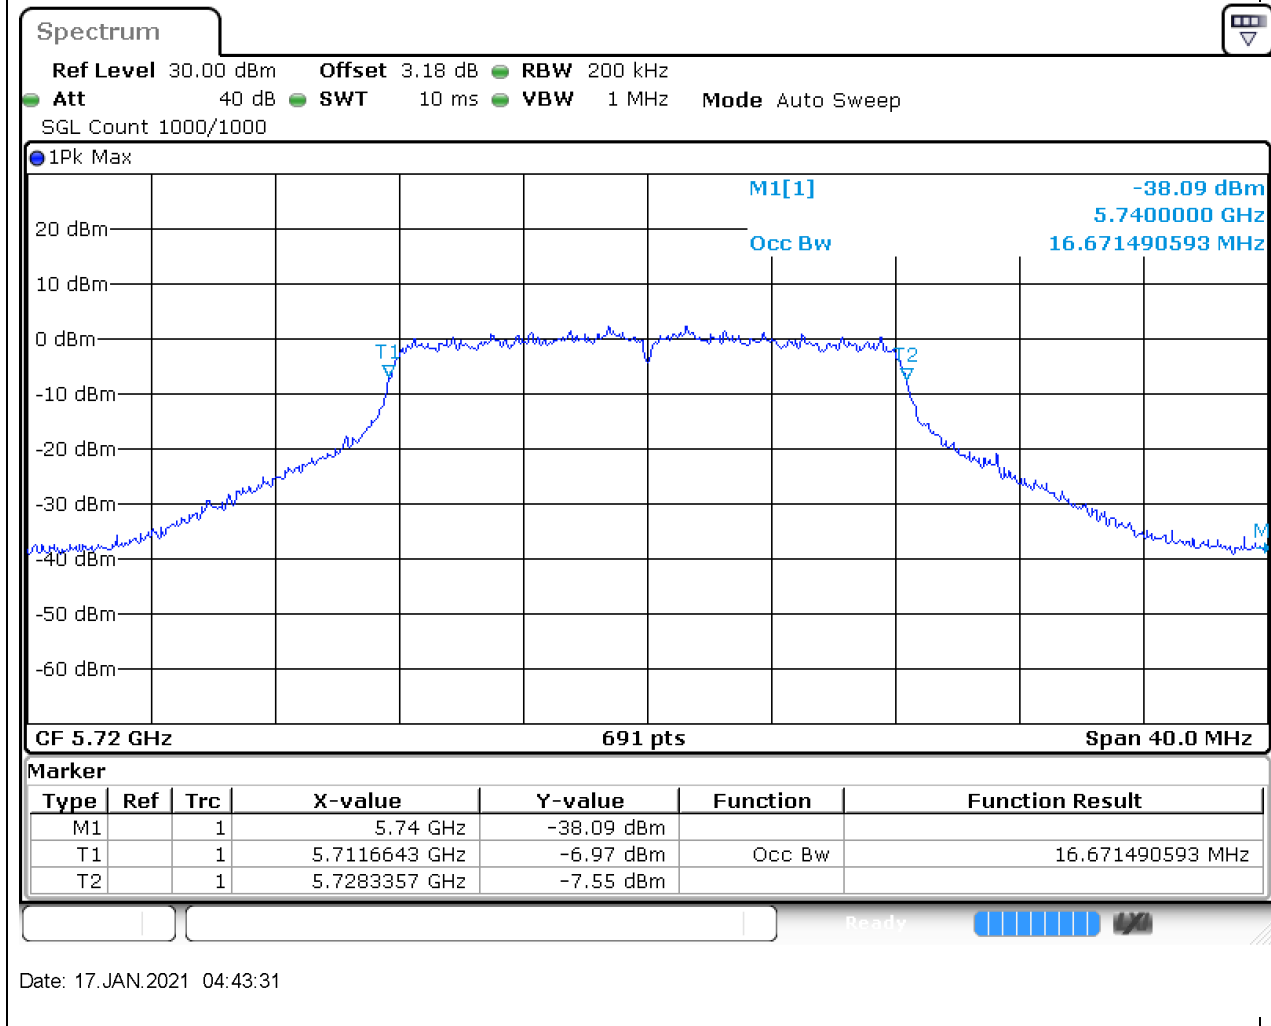

32. 802.11a_20M_U-NII-2C_CH144

32.1. A.2.2-99% Bandwidth(NTNV)

Center Frequency (MHz)	OBW Power (%)	RBW (MHz)	Detector	Limit (MHz)	OBW (MHz)	Verdict
5720	99	0.2	Peak	0	16.671491	Unknown