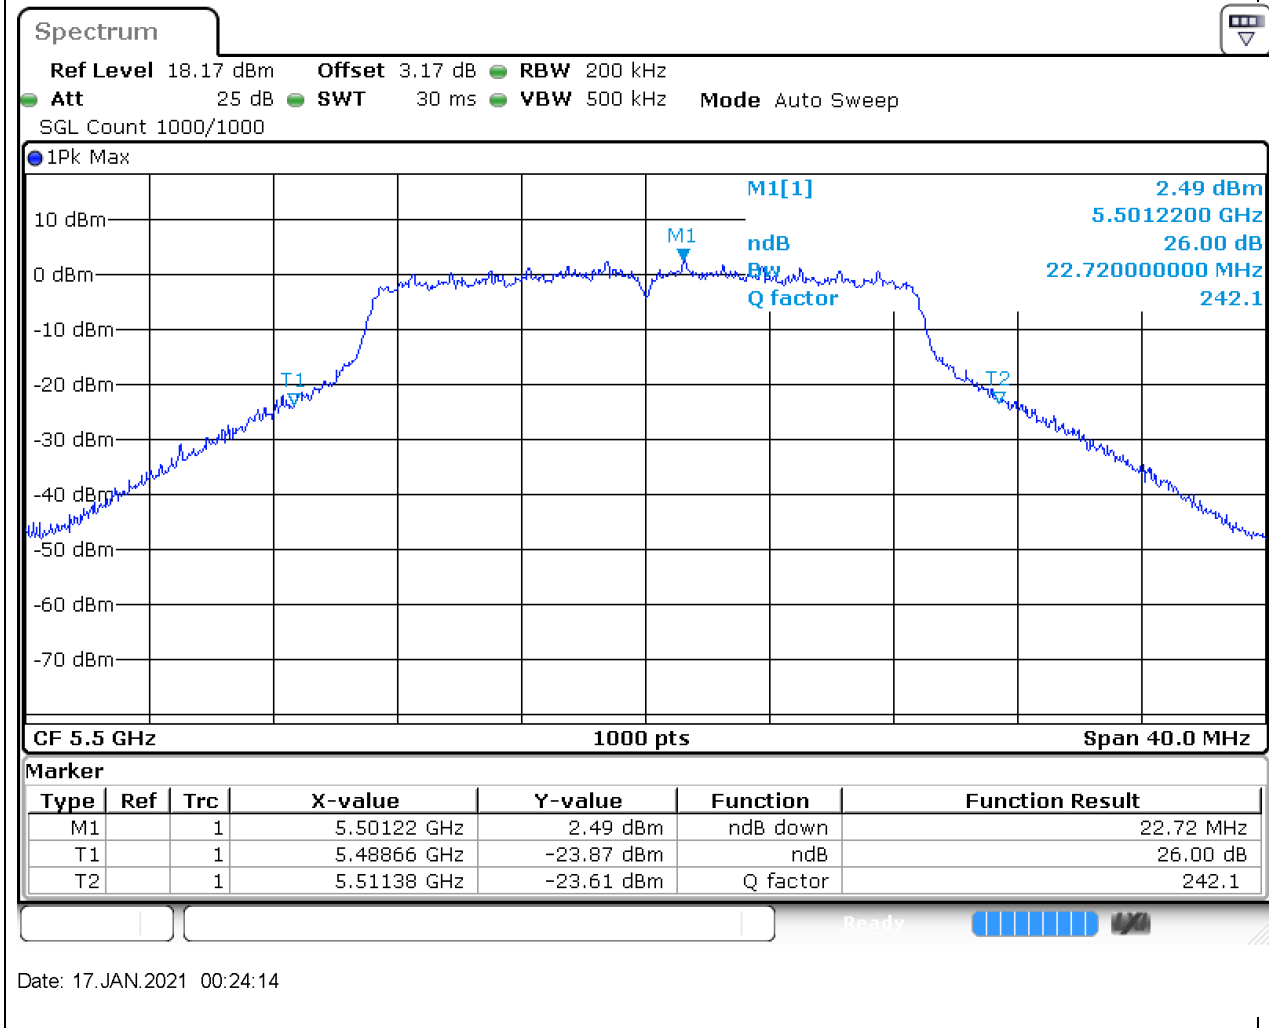

33. 802.11n_20M_U-NII-2C_L

33.1. A.2-26dB Bandwidth(NTNV)

Center Frequency (MHz)	XdB Down	RBW (MHz)	Detector	Limit (MHz)	XdB BandWidth (MHz)	Verdict
5500	26	0.2	Peak	0	22.72	Unknown