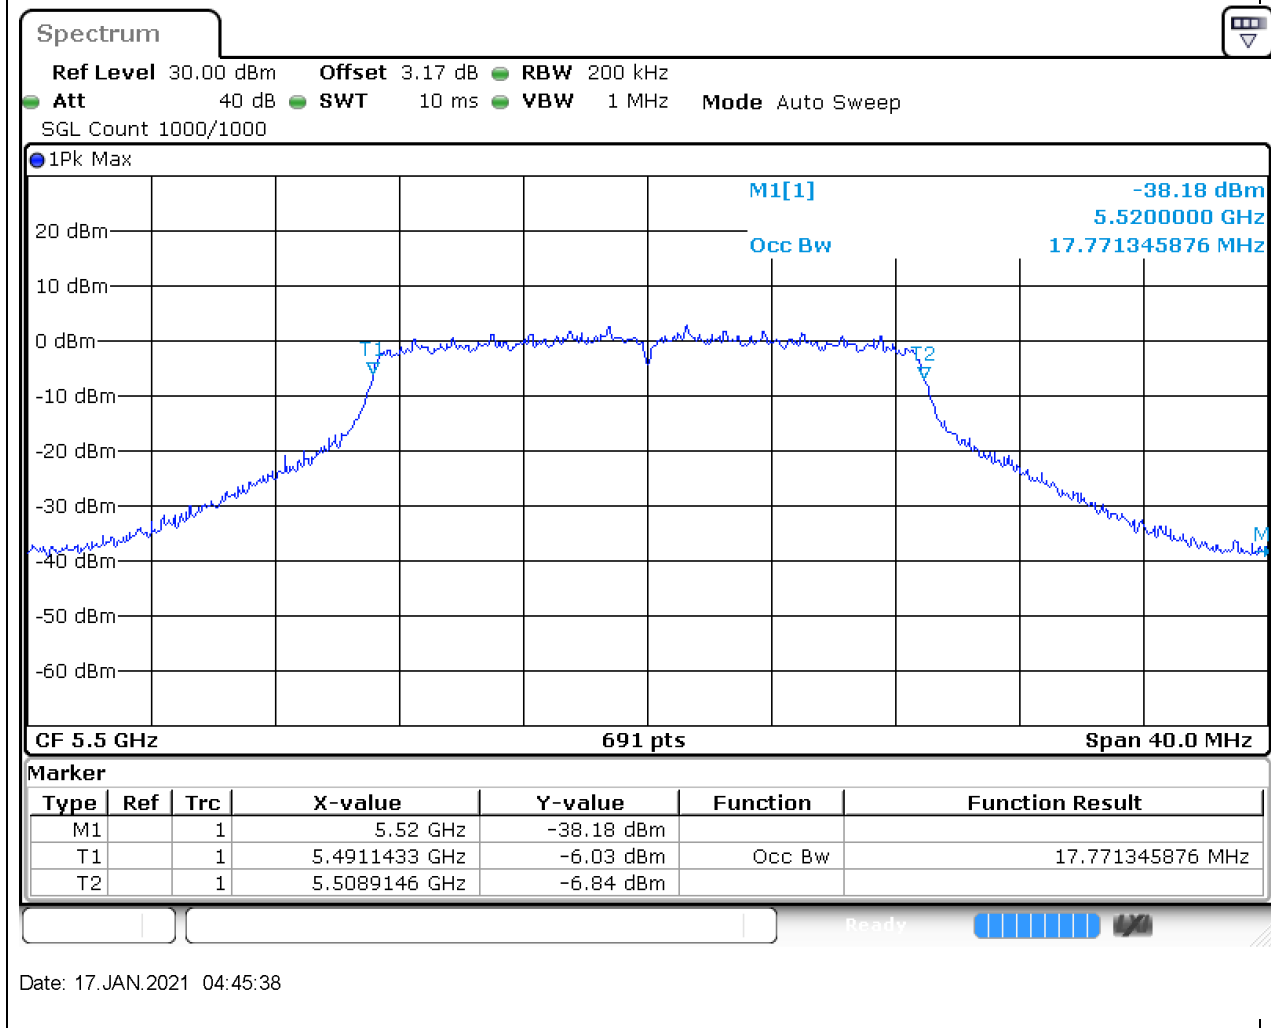

33. 802.11n_20M_U-NII-2C_L

33.1. A.2.2-99% Bandwidth(NTNV)

Center Frequency (MHz)	OBW Power (%)	RBW (MHz)	Detector	Limit (MHz)	OBW (MHz)	Verdict
5500	99	0.2	Peak	0	17.771346	Unknown