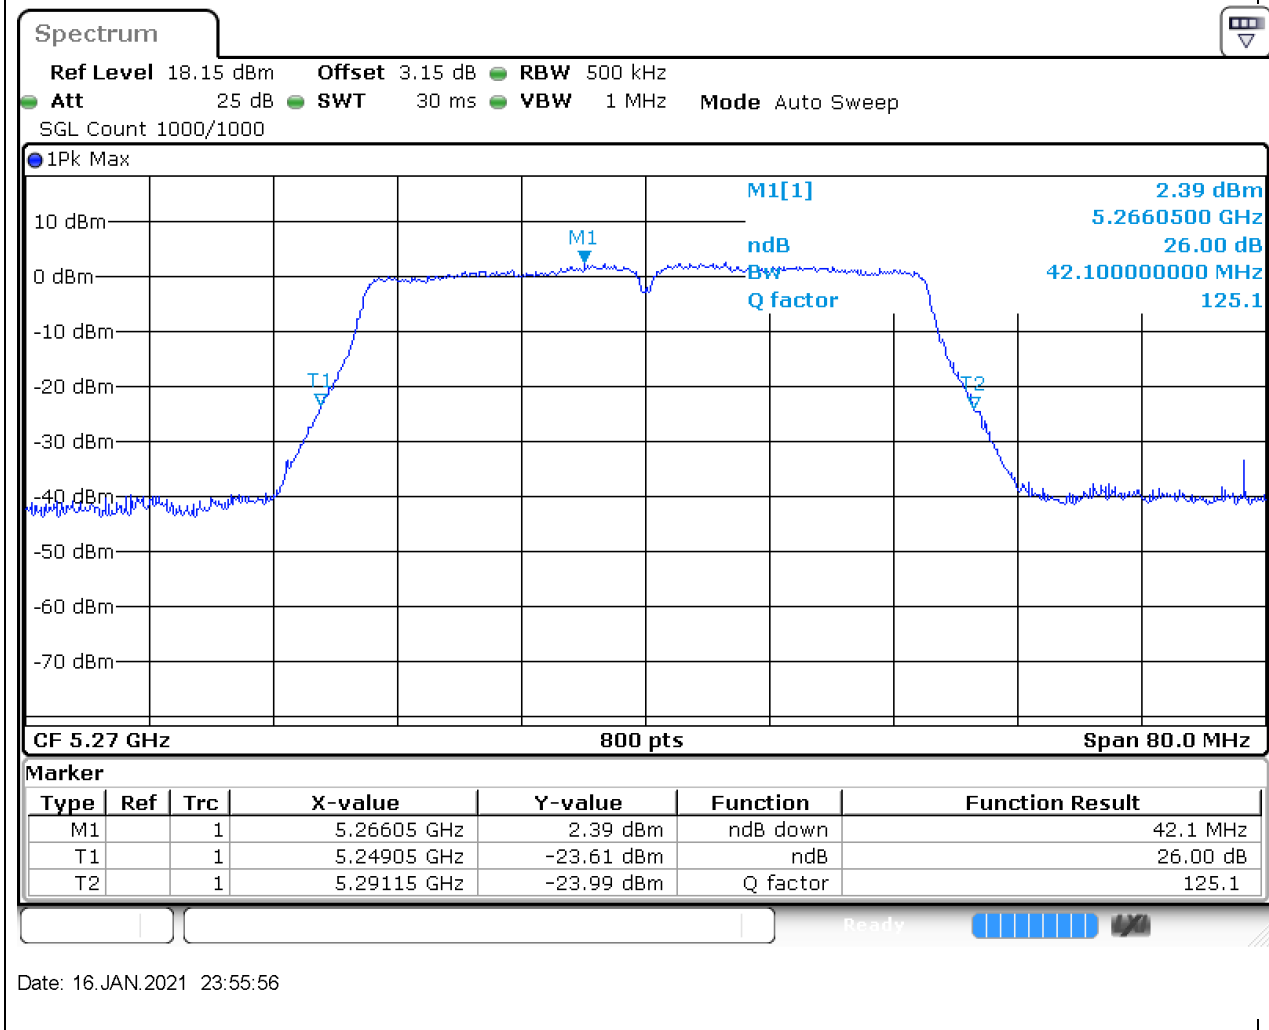

21. 802.11n_40M_U-NII-2A_L

21.1. A.2-26dB Bandwidth(NTNV)

Center Frequency (MHz)	XdB Down	RBW (MHz)	Detector	Limit (MHz)	XdB BandWidth (MHz)	Verdict
5270	26	0.5	Peak	0	42.1	Unknown