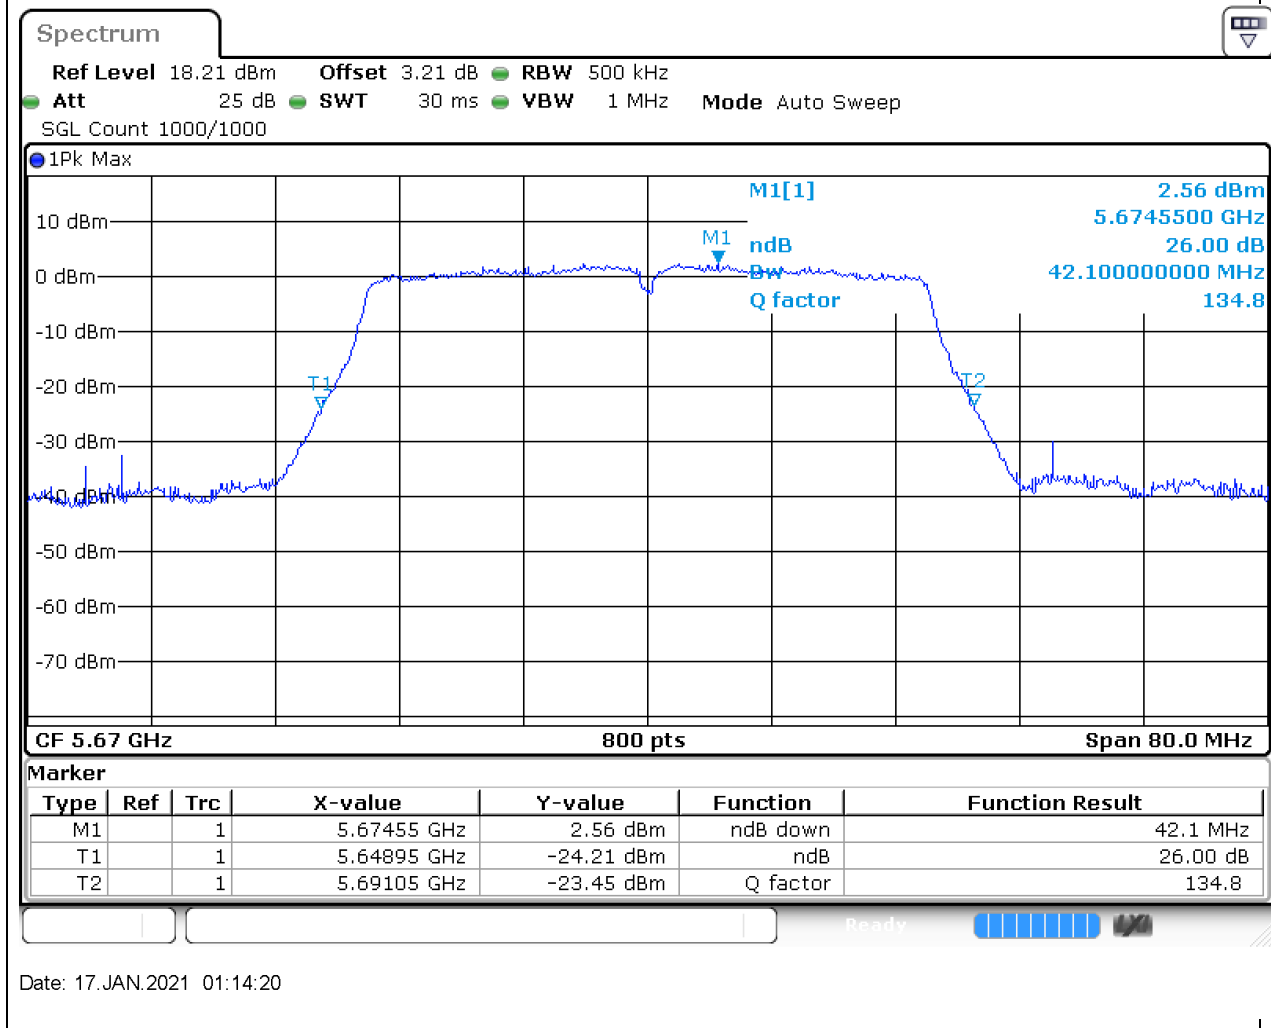

47. 802.11ac_40M_U-NII-2C_H

47.1. A.2-26dB Bandwidth(NTNV)

Center Frequency (MHz)	XdB Down	RBW (MHz)	Detector	Limit (MHz)	XdB BandWidth (MHz)	Verdict
5670	26	0.5	Peak	0	42.1	Unknown