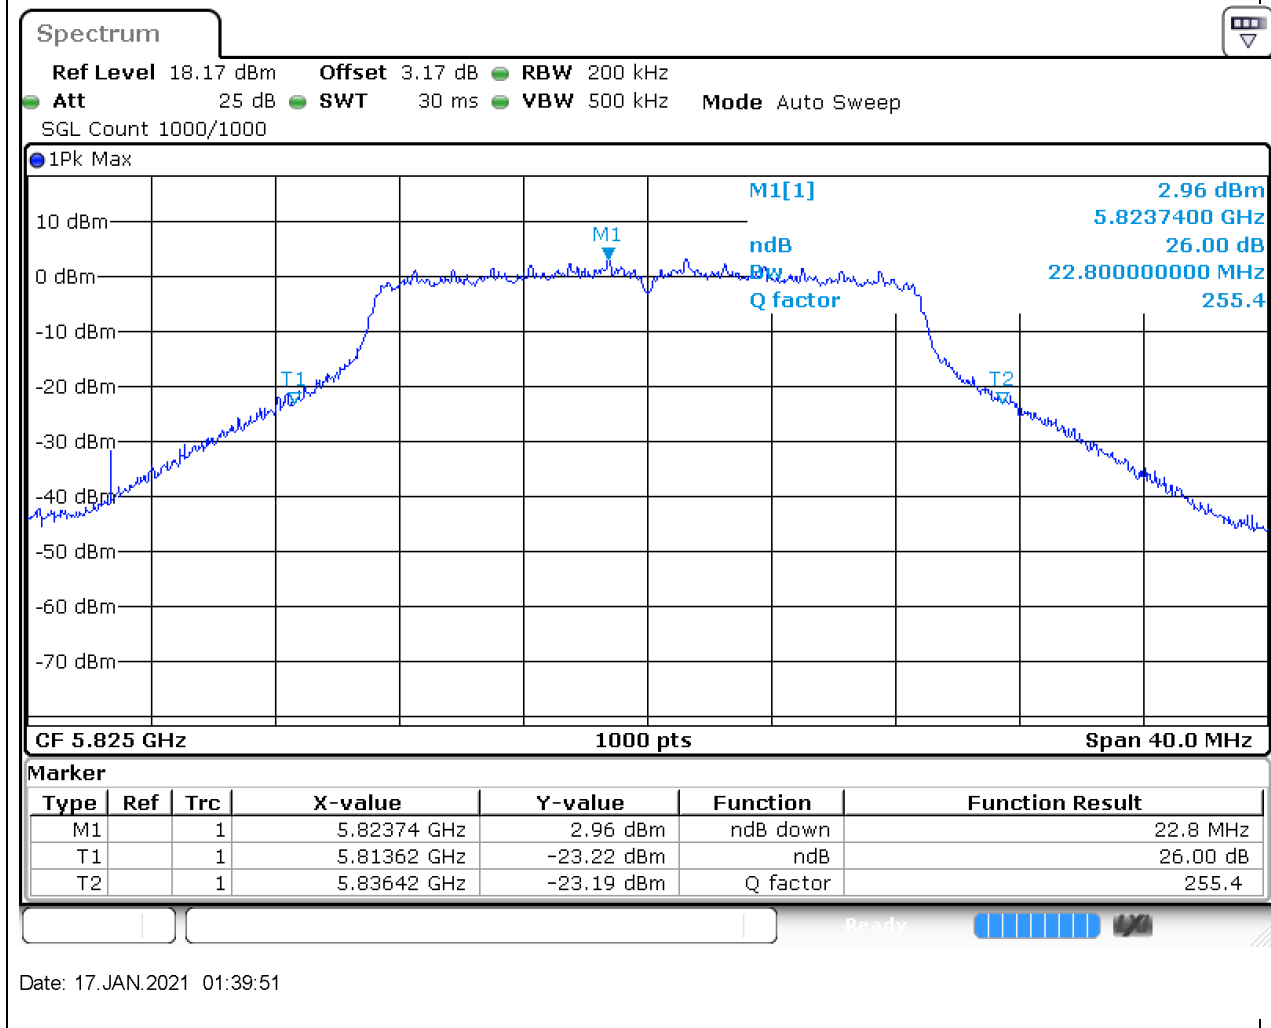

57. 802.11n_20M_U-NII-3_H

57.1. A.2-26dB Bandwidth(NTNV)

Center Frequency (MHz)	XdB Down	RBW (MHz)	Detector	Limit (MHz)	XdB BandWidth (MHz)	Verdict
5825	26	0.2	Peak	0	22.8	Unknown