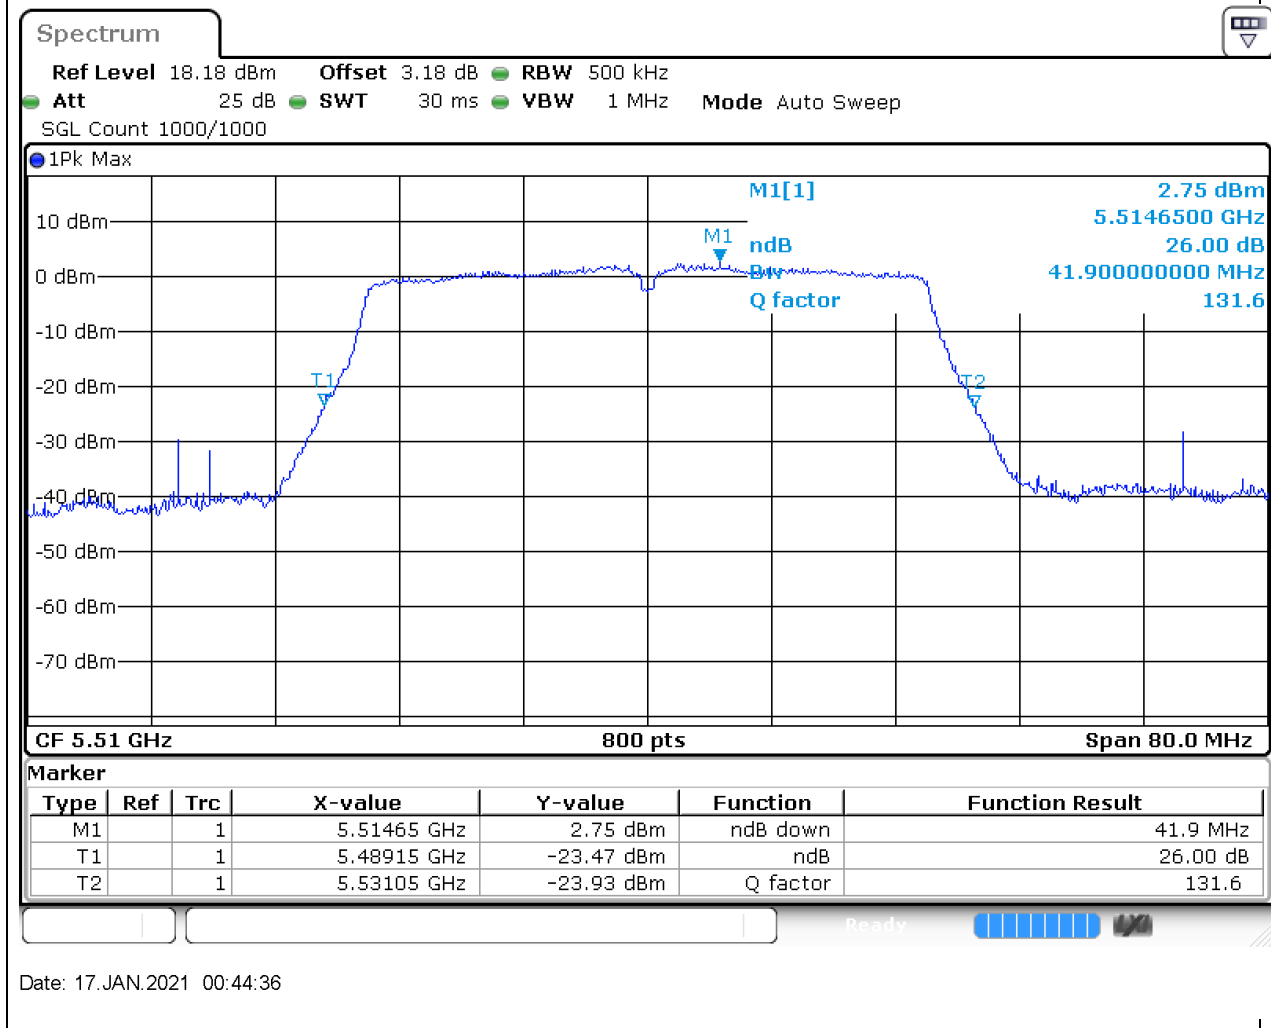

37. 802.11n_40M_U-NII-2C_L

37.1. A.2-26dB Bandwidth(NTNV)

Center Frequency (MHz)	XdB Down	RBW (MHz)	Detector	Limit (MHz)	XdB BandWidth (MHz)	Verdict
5510	26	0.5	Peak	0	41.9	Unknown