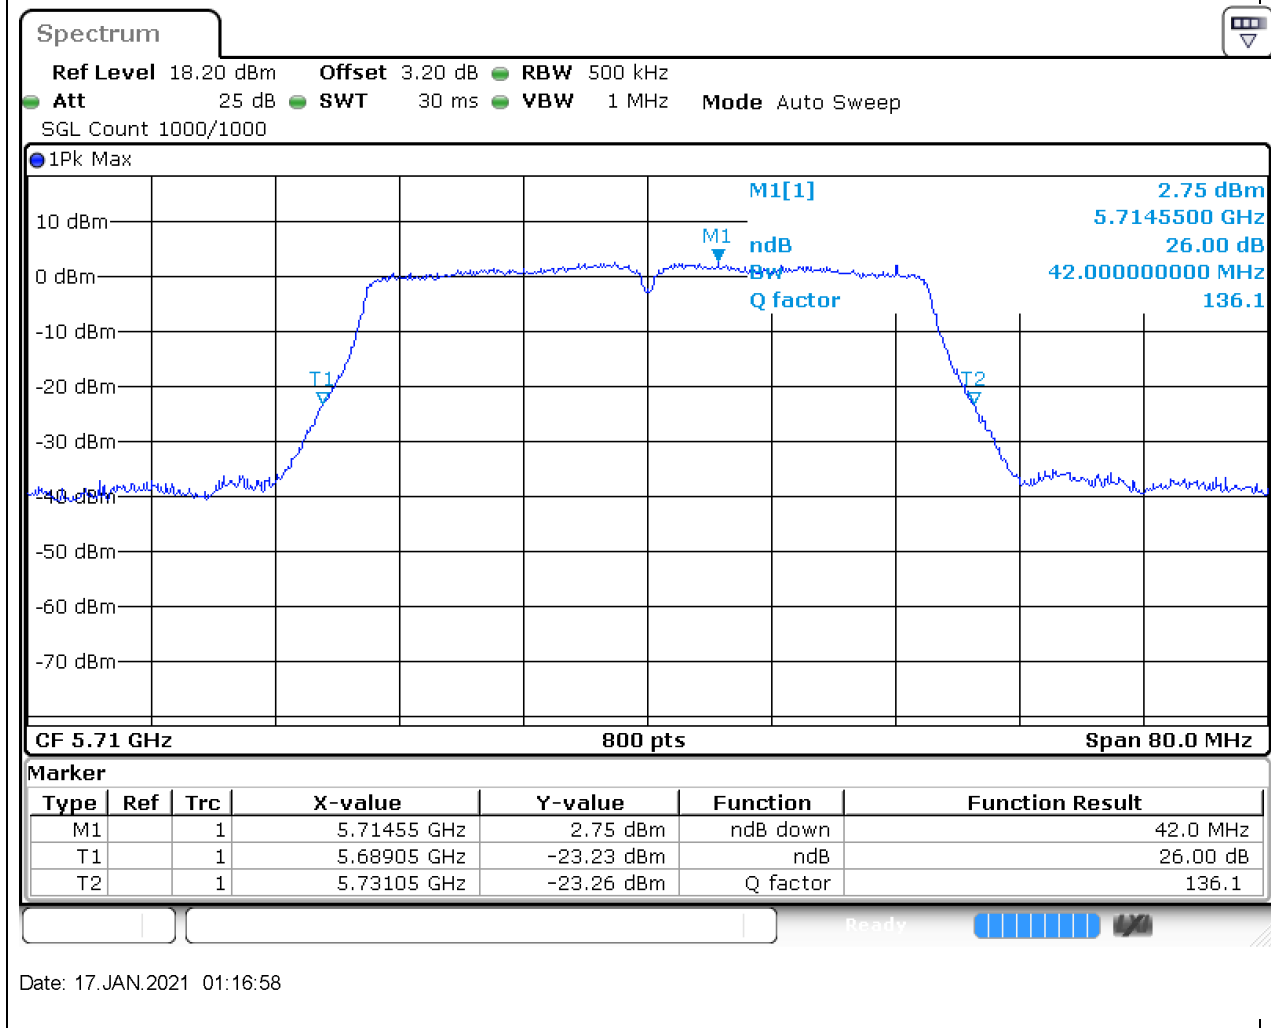

62. 802.11ac_20M_U-NII-3_H

62.1. A.2-26dB Bandwidth(NTNV)

48. 802.11ac_40M_U-NII-3_CH142

48.1. A.2-26dB Bandwidth(NTNV)

Center Frequency (MHz)	XdB Down	RBW (MHz)	Detector	Limit (MHz)	XdB BandWidth (MHz)	Verdict
5710	26	0.5	Peak	0	42	Unknown