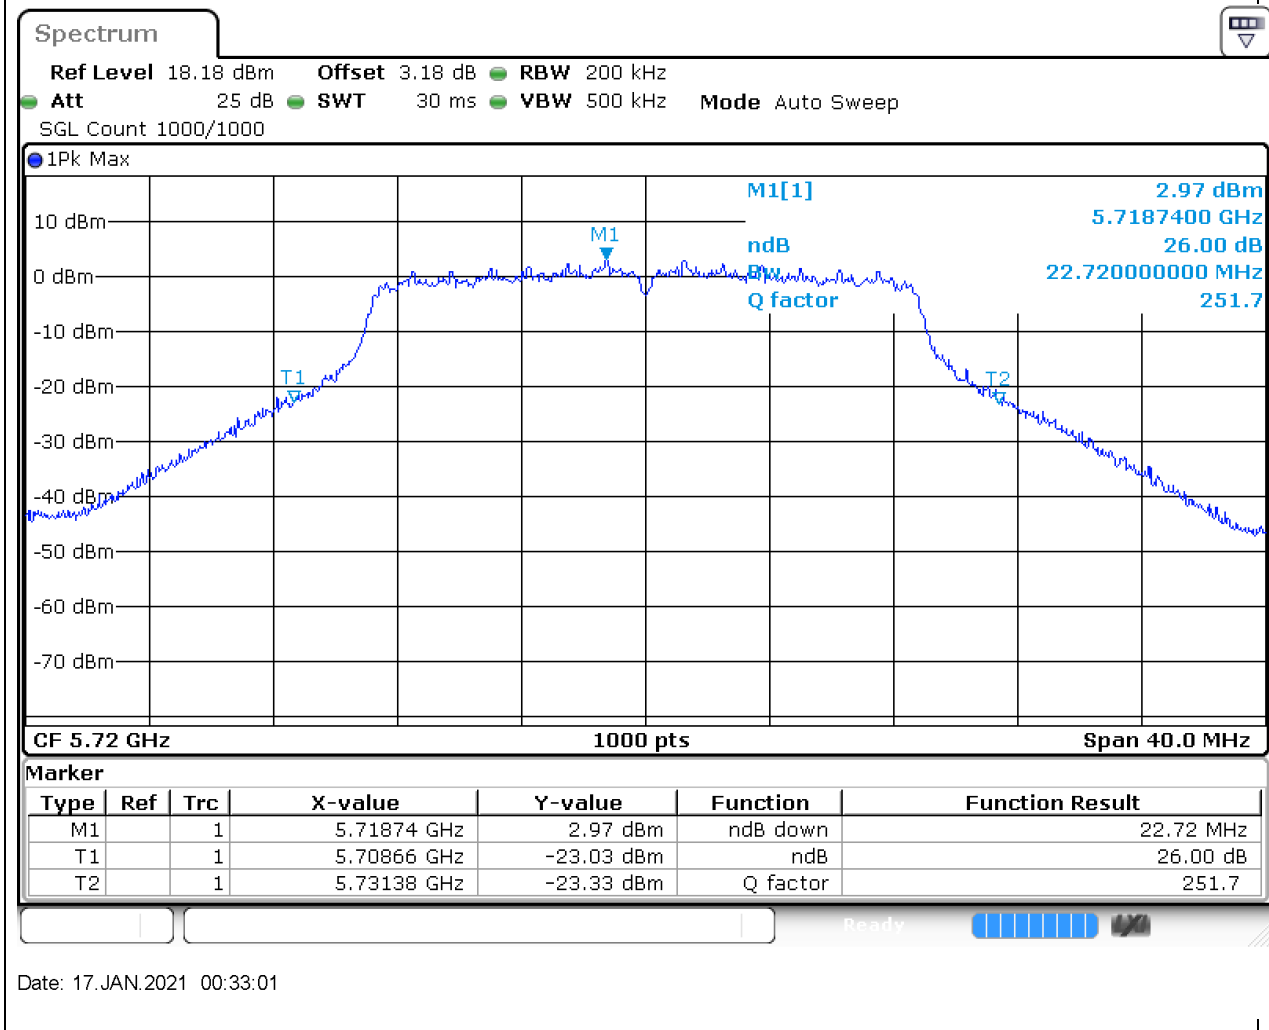

36. 802.11n_20M_U-NII-2C_CH144

36.1. A.2-26dB Bandwidth(NTNV)

Center Frequency (MHz)	XdB Down	RBW (MHz)	Detector	Limit (MHz)	XdB BandWidth (MHz)	Verdict
5720	26	0.2	Peak	0	22.72	Unknown