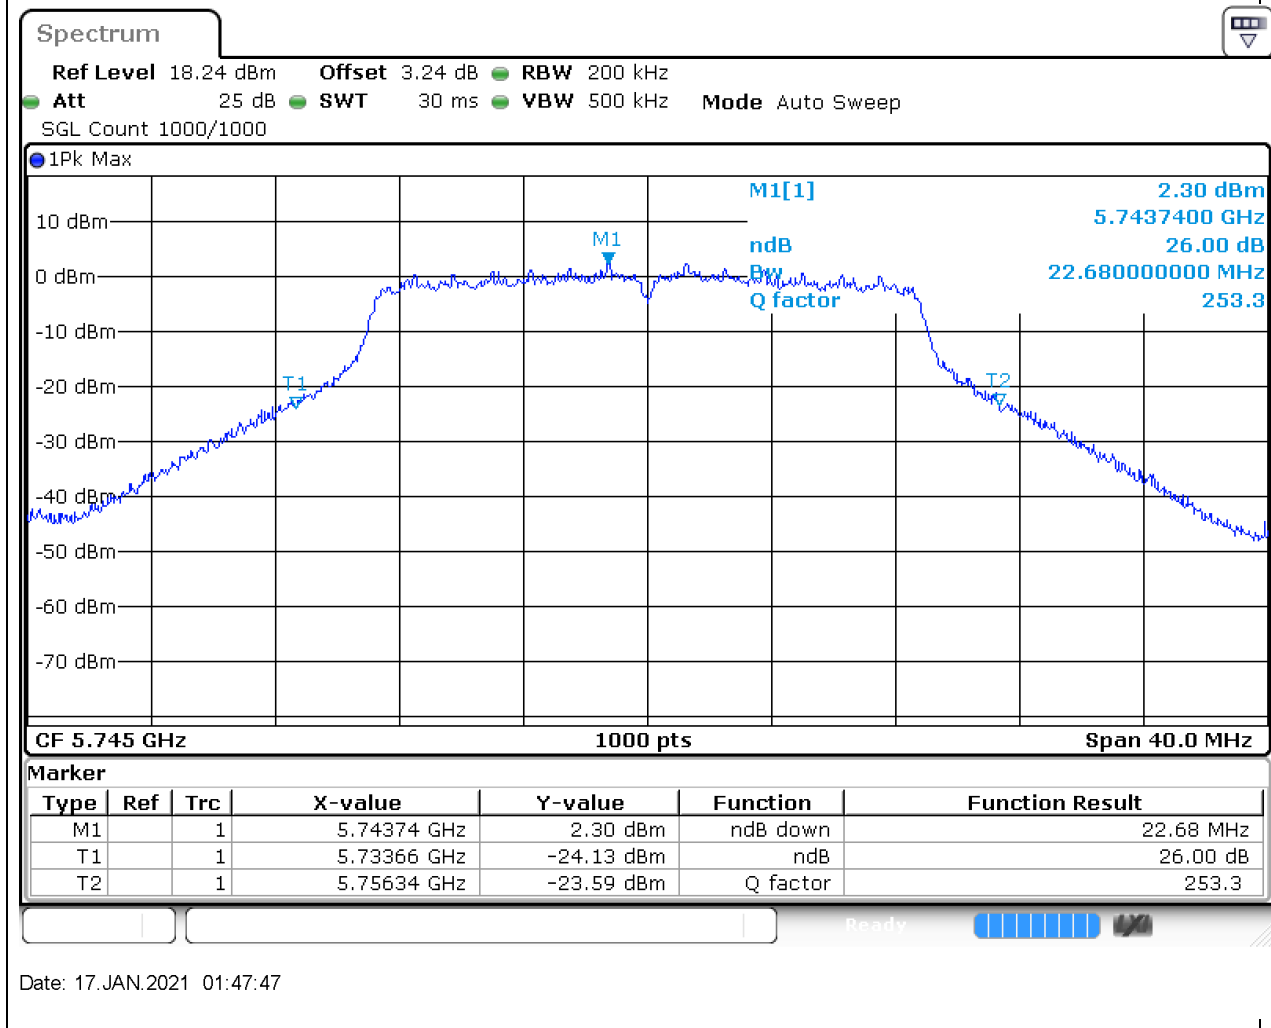

60. 802.11ac_20M_U-NII-3_L

60.1. A.2-26dB Bandwidth(NTNV)

Center Frequency (MHz)	XdB Down	RBW (MHz)	Detector	Limit (MHz)	XdB BandWidth (MHz)	Verdict
5745	26	0.2	Peak	0	22.68	Unknown