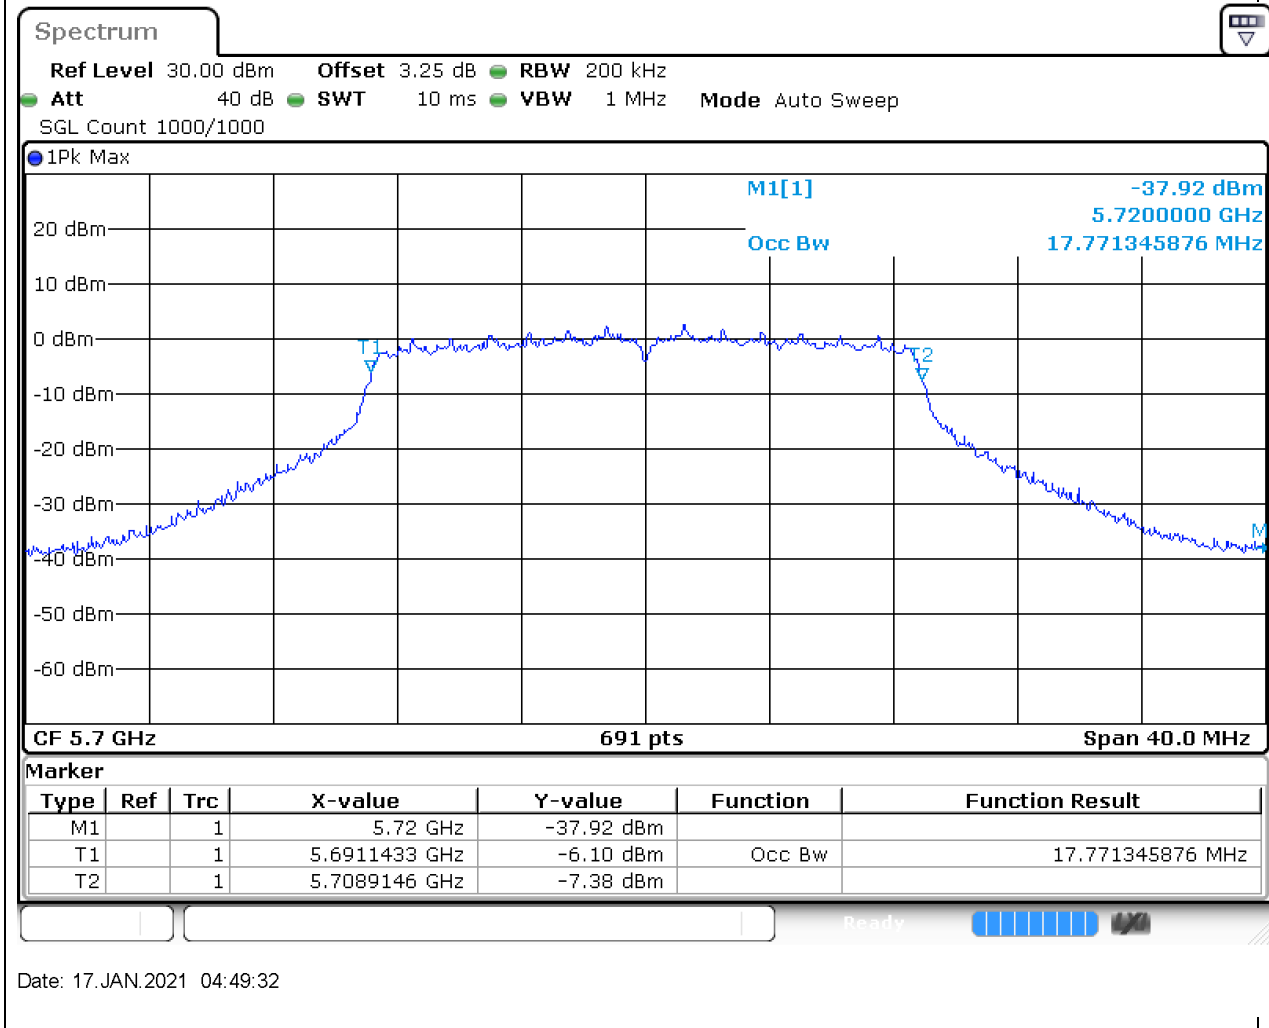

35. 802.11n_20M_U-NII-2C_H

35.1. A.2.2-99% Bandwidth(NTNV)

Center Frequency (MHz)	OBW Power (%)	RBW (MHz)	Detector	Limit (MHz)	OBW (MHz)	Verdict
5700	99	0.2	Peak	0	17.771346	Unknown