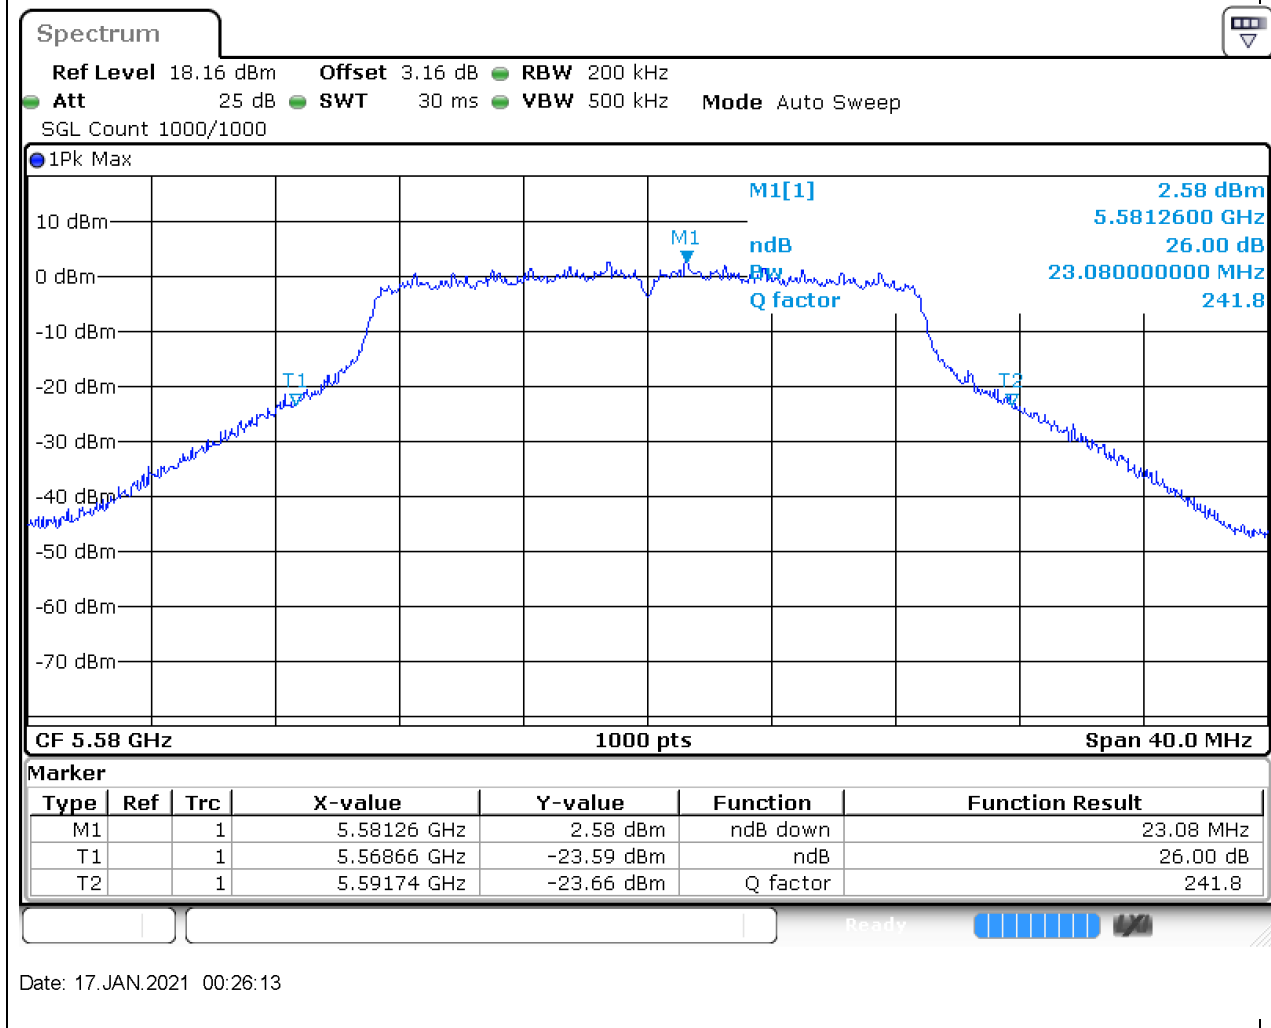

34. 802.11n_20M_U-NII-2C_M

34.1. A.2-26dB Bandwidth(NTNV)

Center Frequency (MHz)	XdB Down	RBW (MHz)	Detector	Limit (MHz)	XdB BandWidth (MHz)	Verdict
5580	26	0.2	Peak	0	23.08	Unknown