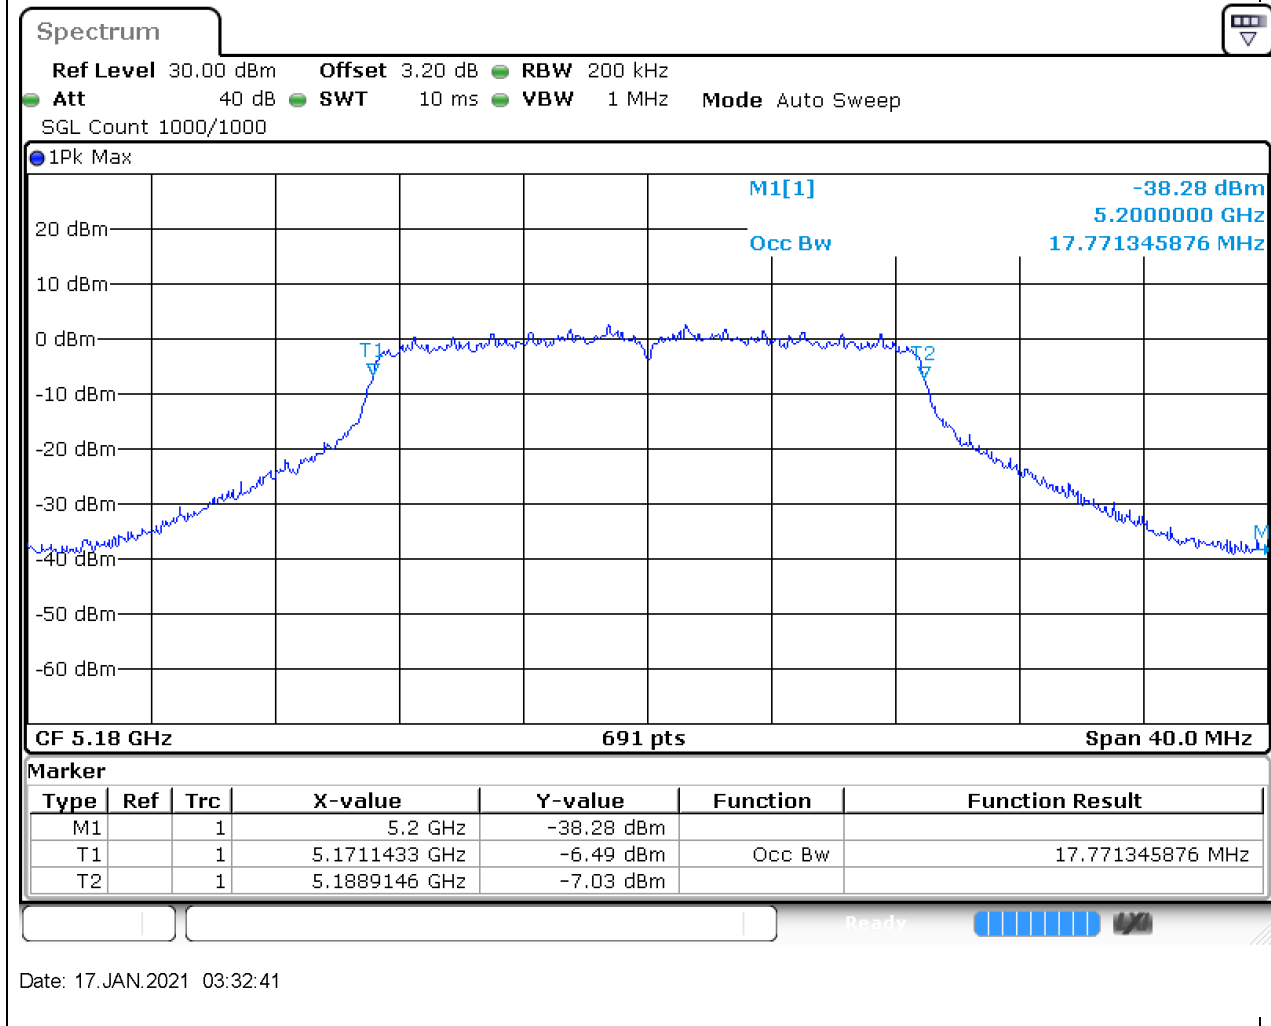

4. 802.11n_20M_U-NII-1_L

4.1. A.2.2-99% Bandwidth(NTNV)

Center Frequency (MHz)	OBW Power (%)	RBW (MHz)	Detector	Limit (MHz)	OBW (MHz)	Verdict
5180	99	0.2	Peak	0	17.771346	Unknown