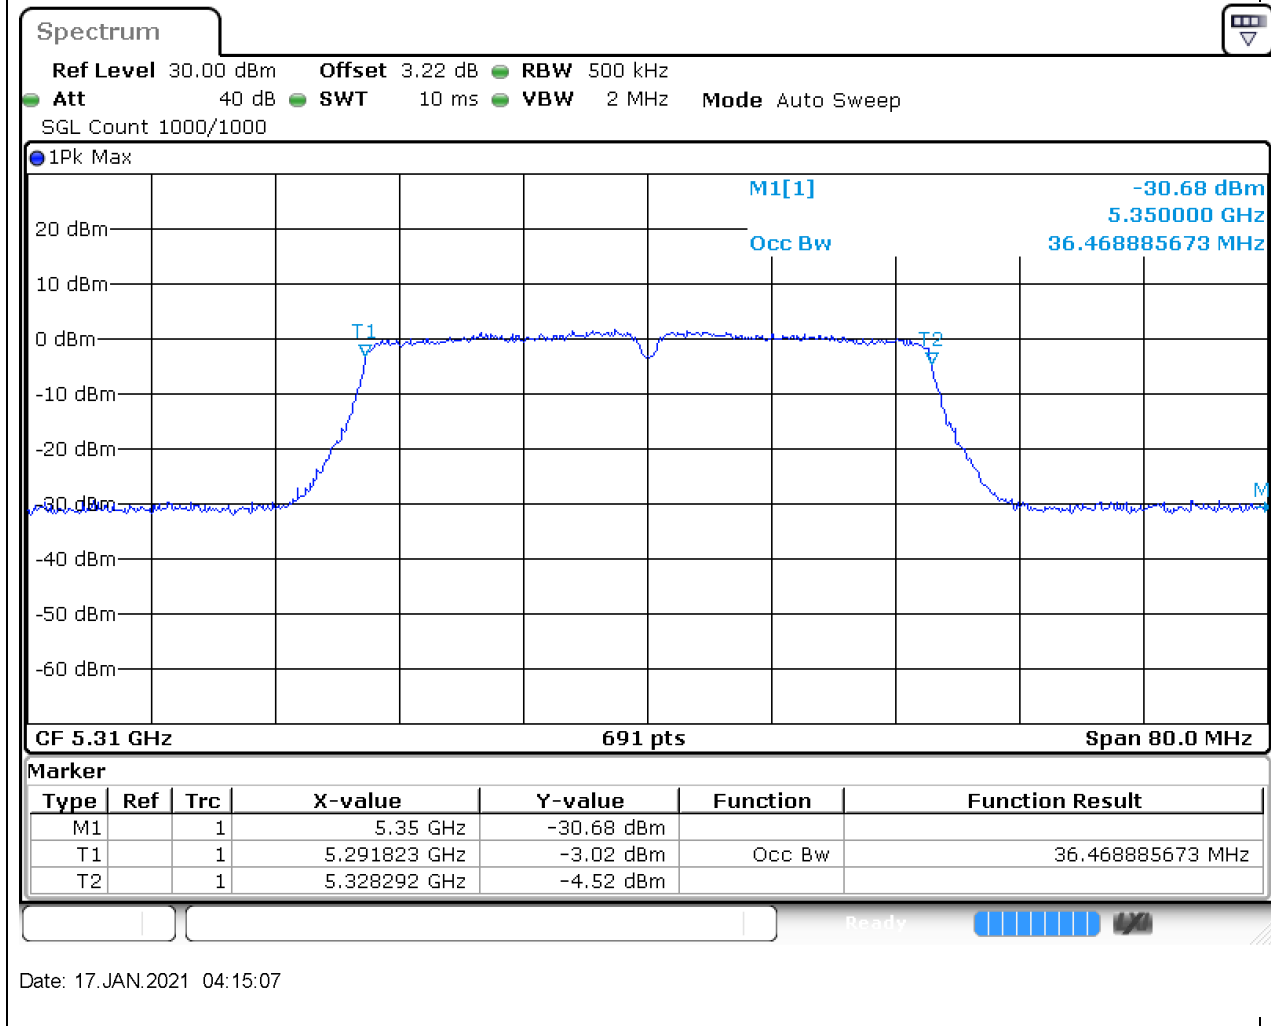

22. 802.11n_40M_U-NII-2A_H

22.1. A.2.2-99% Bandwidth(NTNV)

Center Frequency (MHz)	OBW Power (%)	RBW (MHz)	Detector	Limit (MHz)	OBW (MHz)	Verdict
5310	99	0.5	Peak	0	36.468886	Unknown