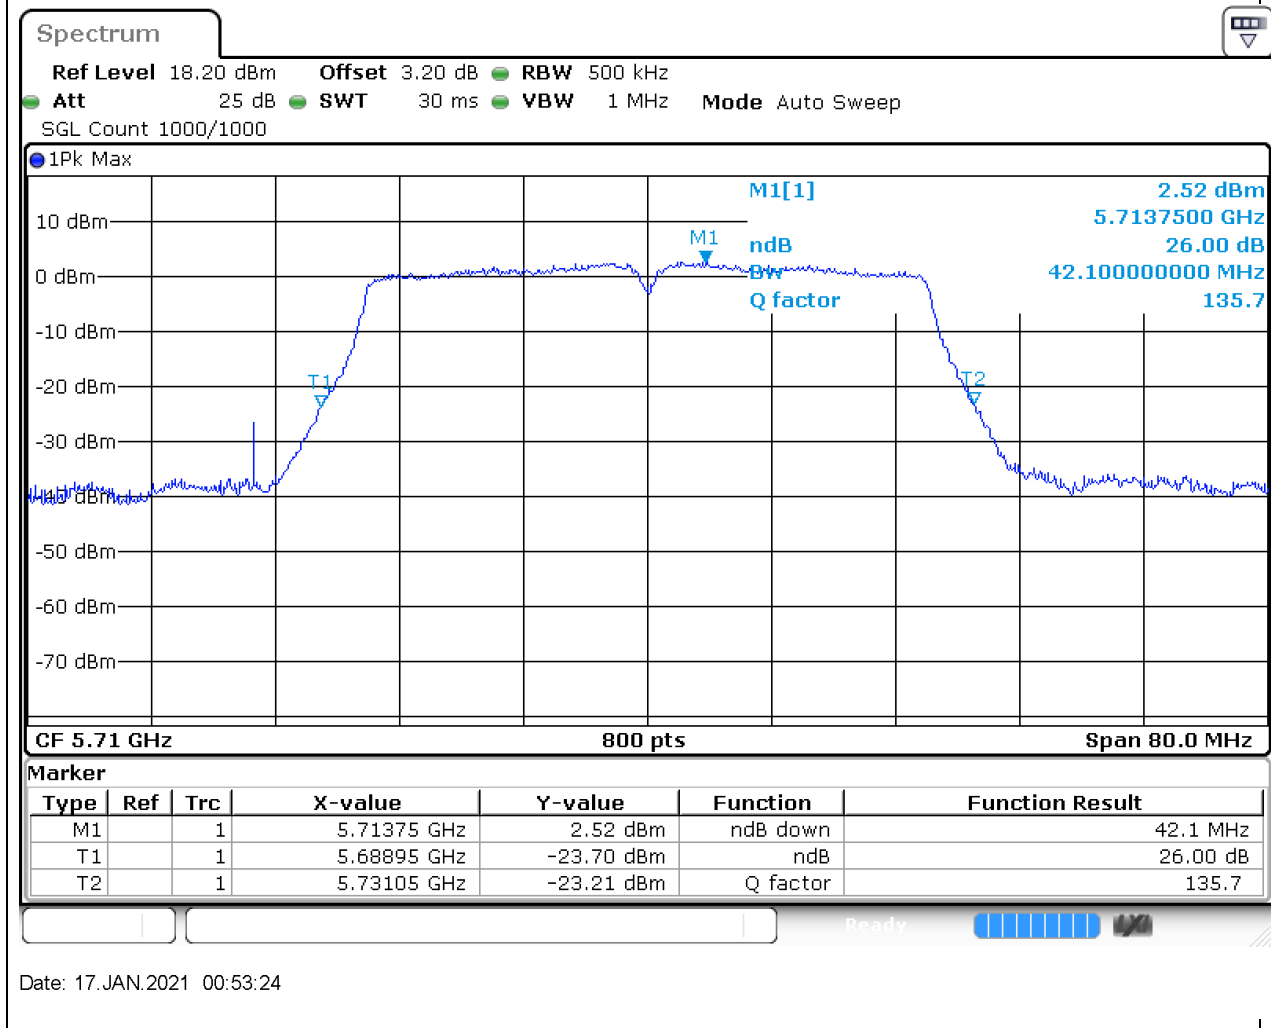

40. 802.11n_40M_U-NII-2C_CH142

40.1. A.2-26dB Bandwidth(NTNV)

Center Frequency (MHz)	XdB Down	RBW (MHz)	Detector	Limit (MHz)	XdB BandWidth (MHz)	Verdict
5710	26	0.5	Peak	0	42.1	Unknown