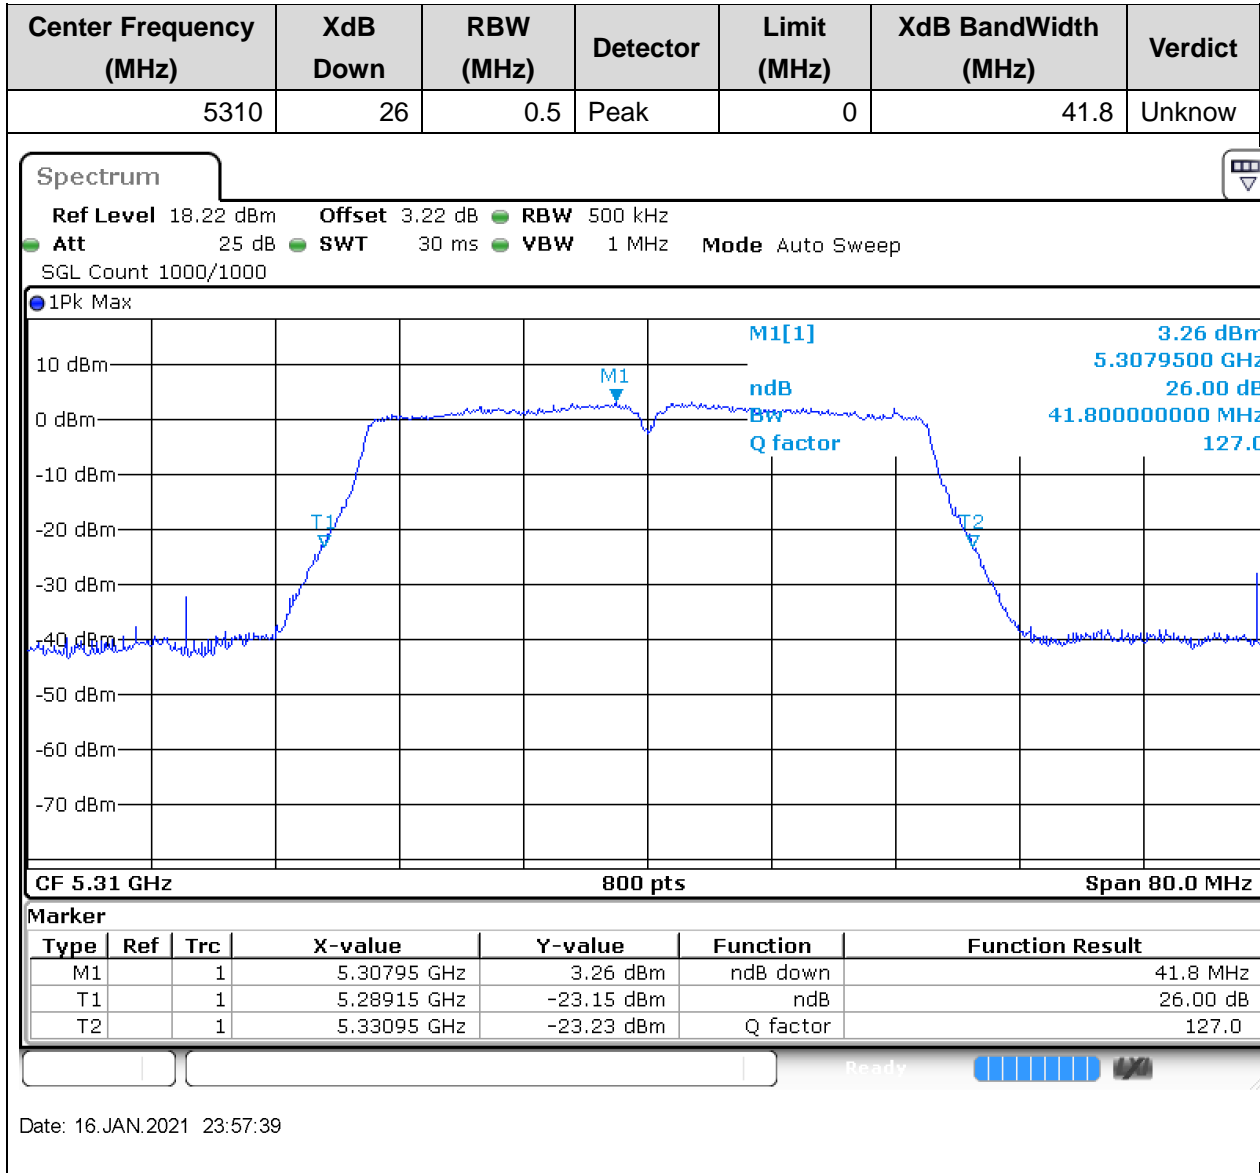

22. 802.11n_40M_U-NII-2A_H

22.1. A.2-26dB Bandwidth(NTNV)