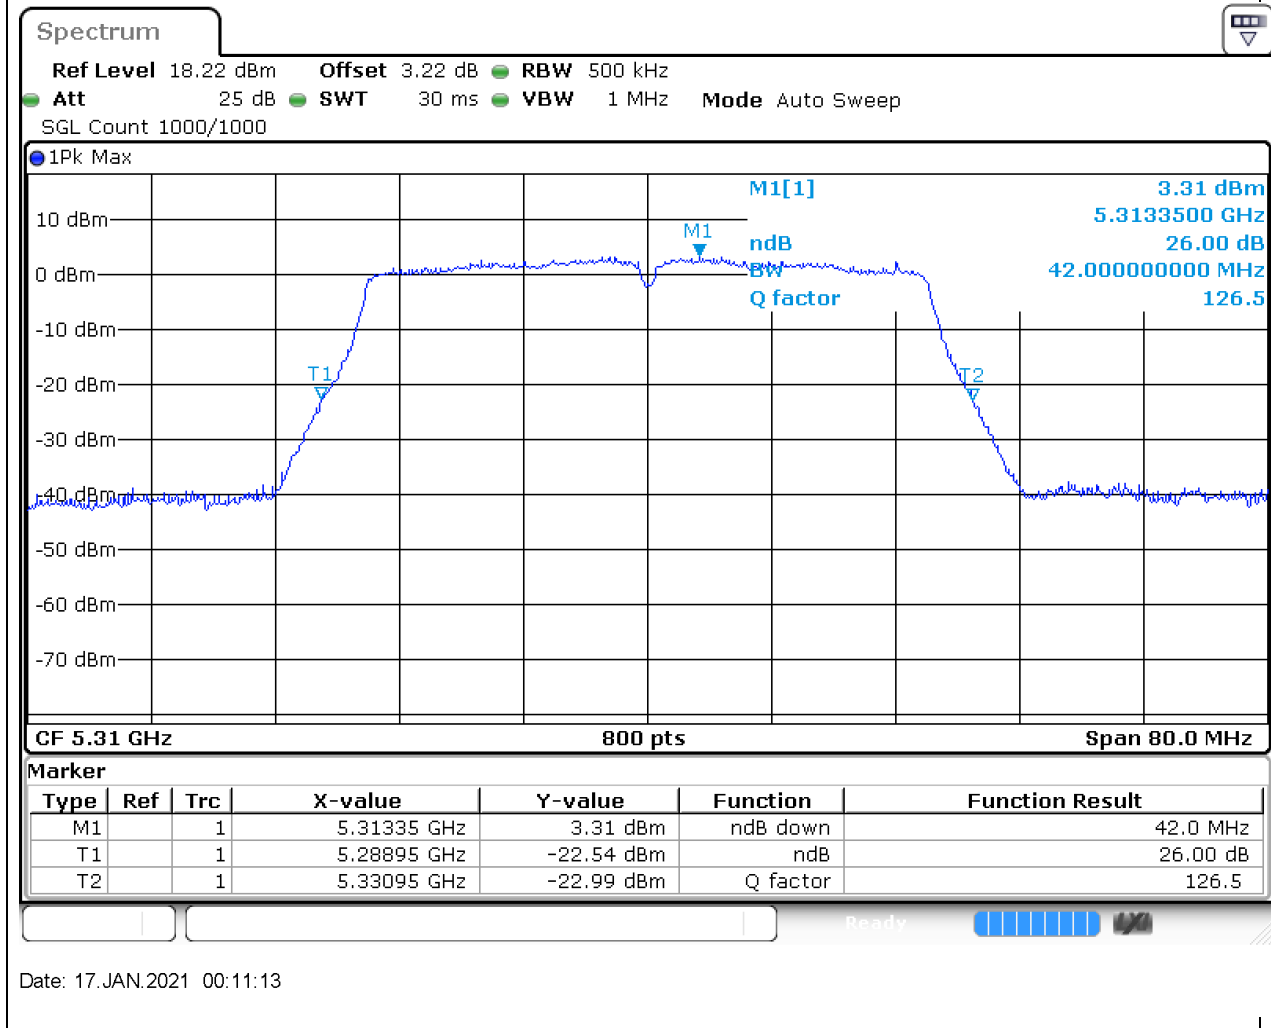

27. 802.11ac_40M_U-NII-2A_H

27.1. A.2-26dB Bandwidth(NTNV)

Center Frequency (MHz)	XdB Down	RBW (MHz)	Detector	Limit (MHz)	XdB BandWidth (MHz)	Verdict
5310	26	0.5	Peak	0	42	Unknown