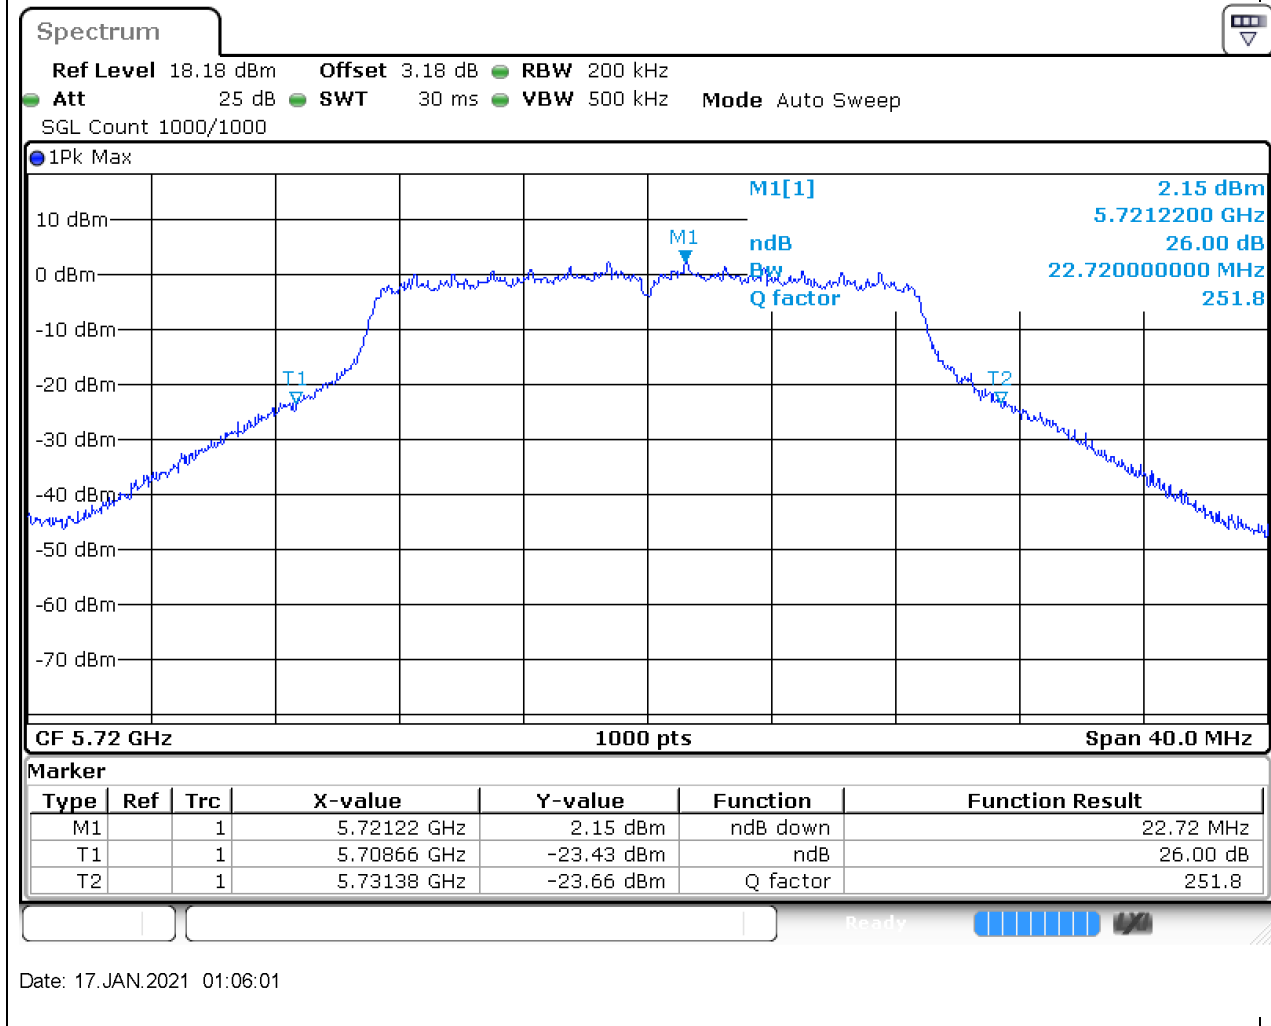

44. 802.11ac_20M_U-NII-2C_CH144

44.1. A.2-26dB Bandwidth(NTNV)

Center Frequency (MHz)	XdB Down	RBW (MHz)	Detector	Limit (MHz)	XdB BandWidth (MHz)	Verdict
5720	26	0.2	Peak	0	22.72	Unknown