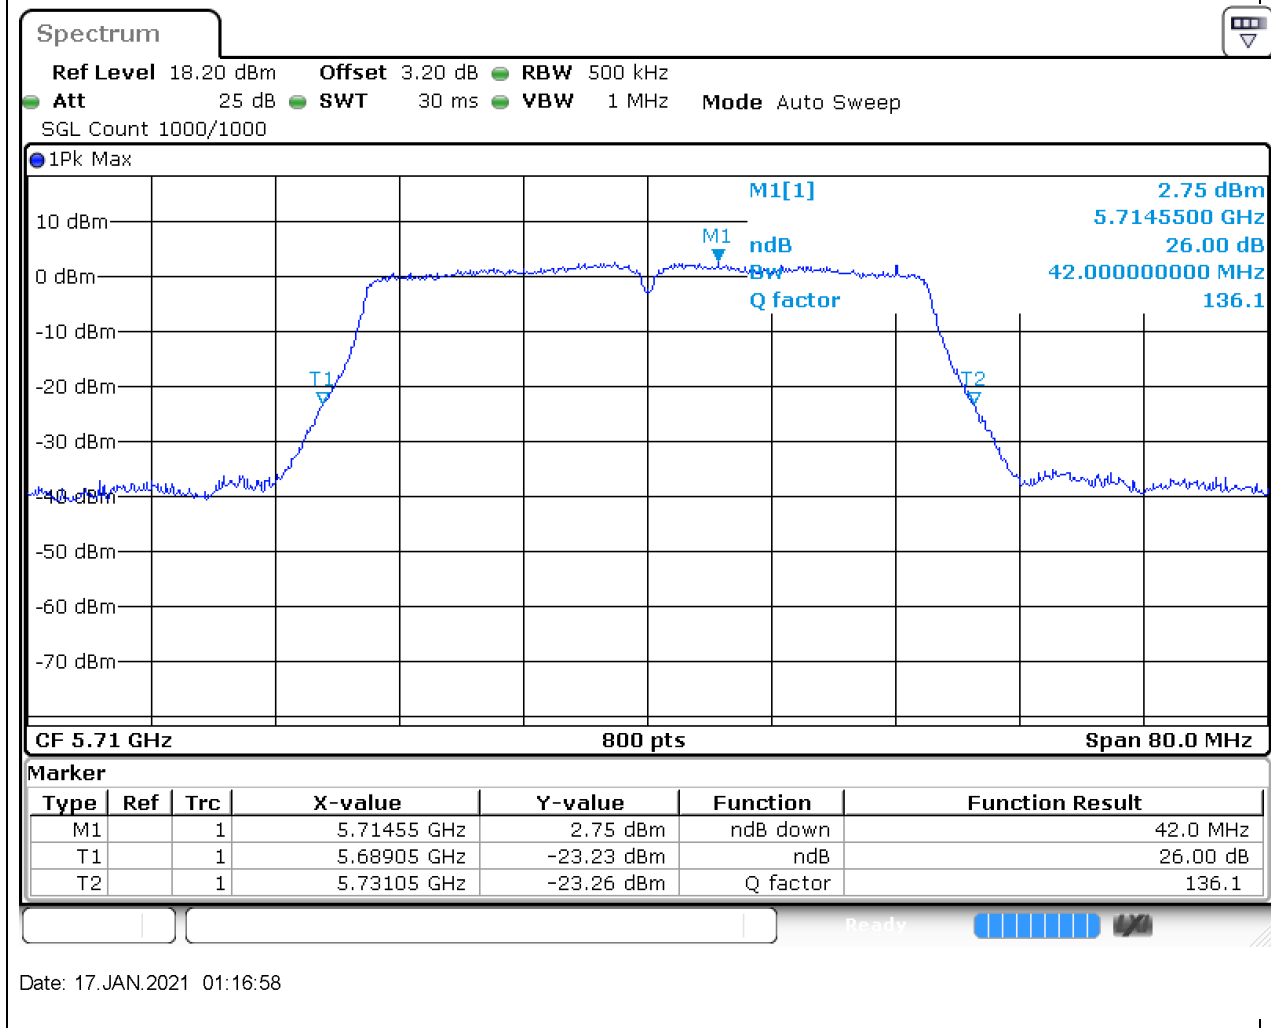

48. 802.11ac_40M_U-NII-2C_CH142

48.1. A.2-26dB Bandwidth(NTNV)

Center Frequency (MHz)	XdB Down	RBW (MHz)	Detector	Limit (MHz)	XdB BandWidth (MHz)	Verdict
5710	26	0.5	Peak	0	42	Unknown