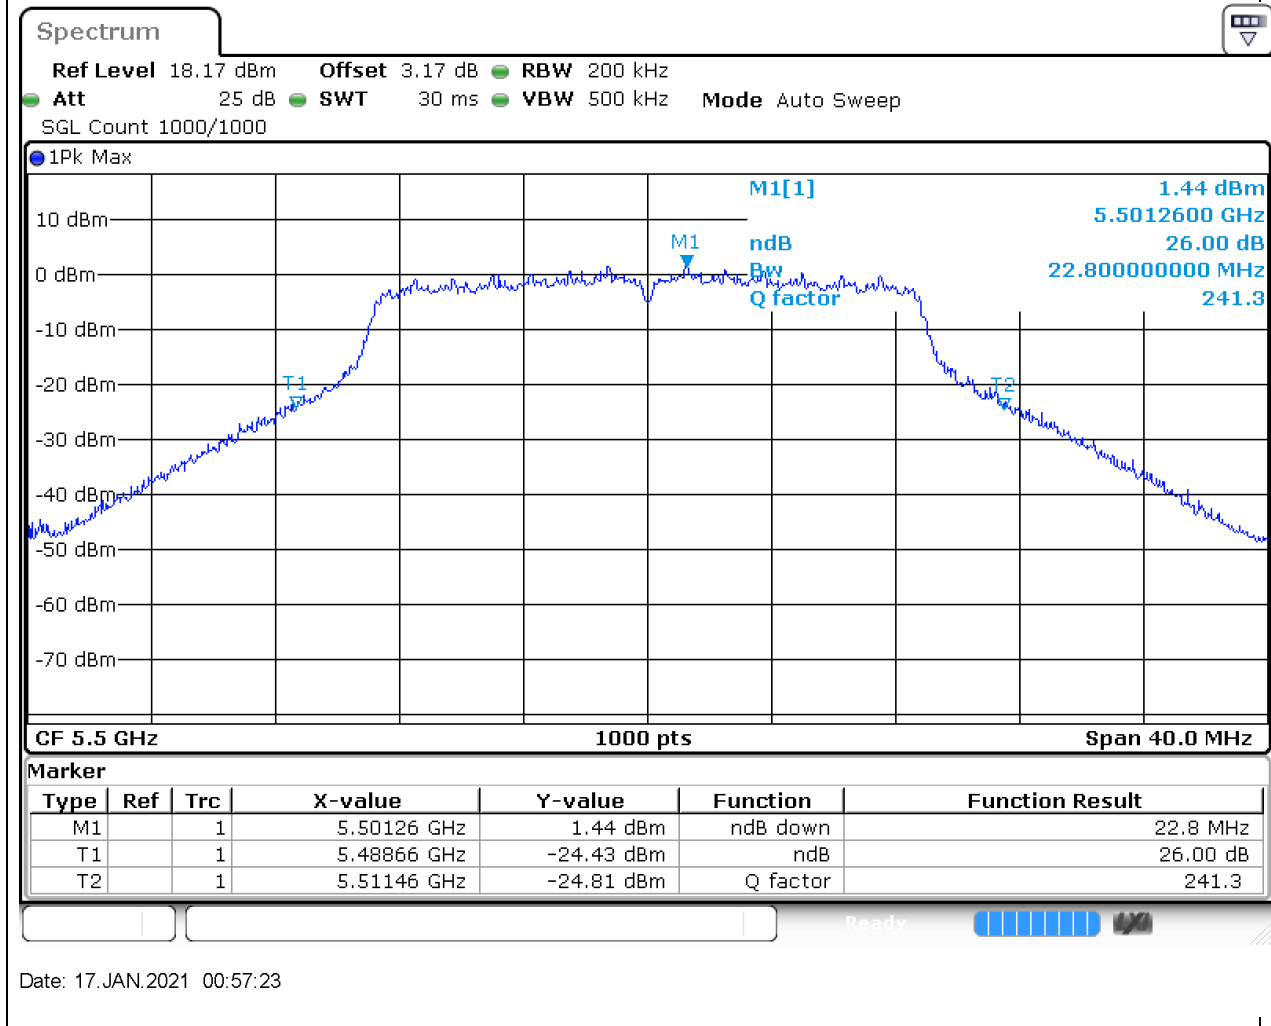

41. 802.11ac_20M_U-NII-2C_L

41.1. A.2-26dB Bandwidth(NTNV)

Center Frequency (MHz)	XdB Down	RBW (MHz)	Detector	Limit (MHz)	XdB BandWidth (MHz)	Verdict
5500	26	0.2	Peak	0	22.8	Unknown