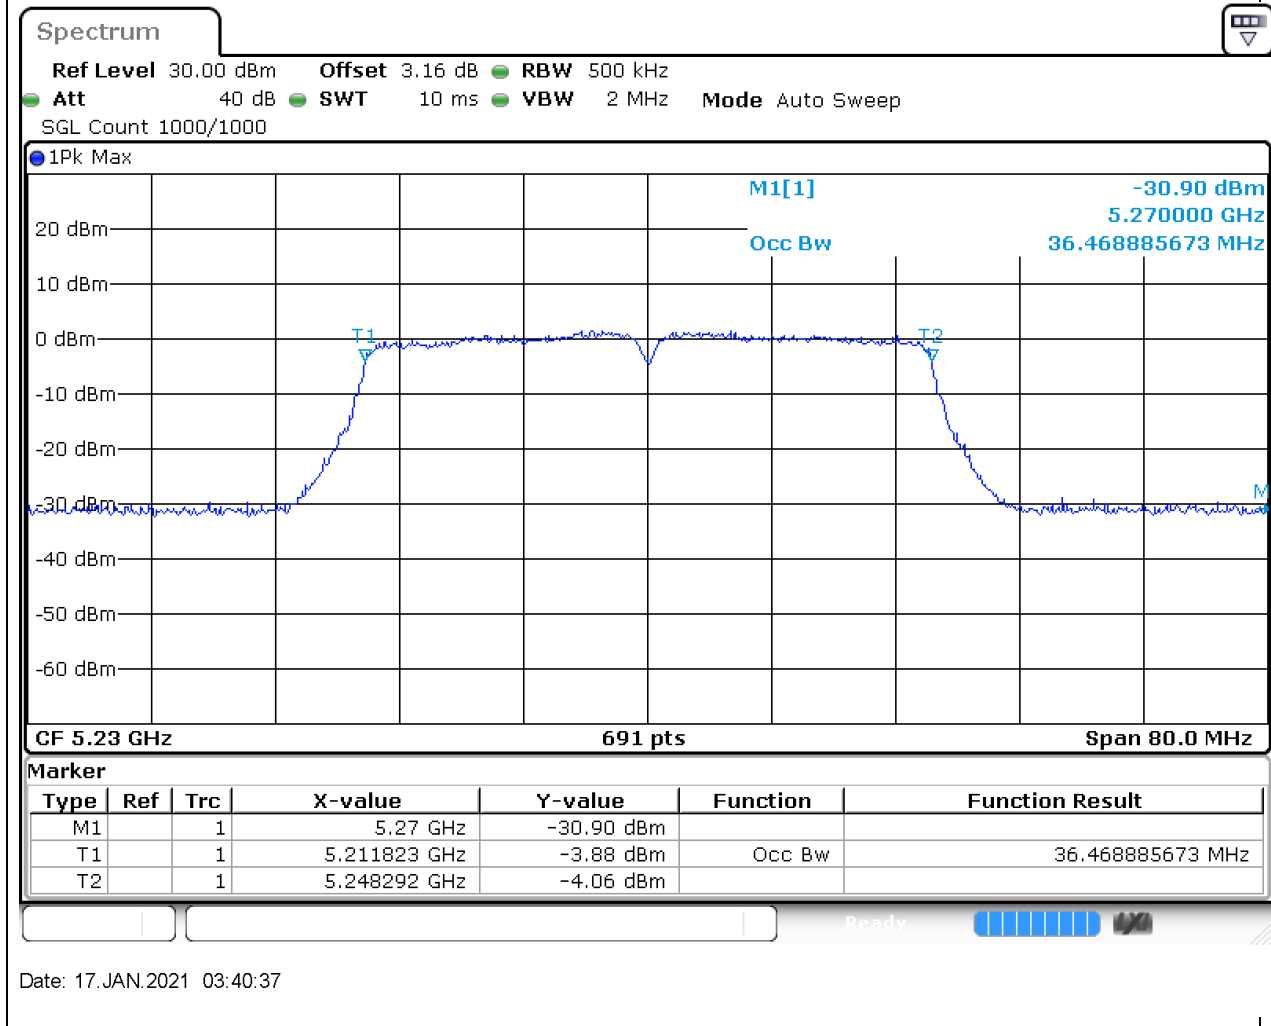

8. 802.11n_40M_U-NII-1_H

8.1. A.2.2-99% Bandwidth(NTNV)

Center Frequency (MHz)	OBW Power (%)	RBW (MHz)	Detector	Limit (MHz)	OBW (MHz)	Verdict
5230	99	0.5	Peak	0	36.468886	Unknown