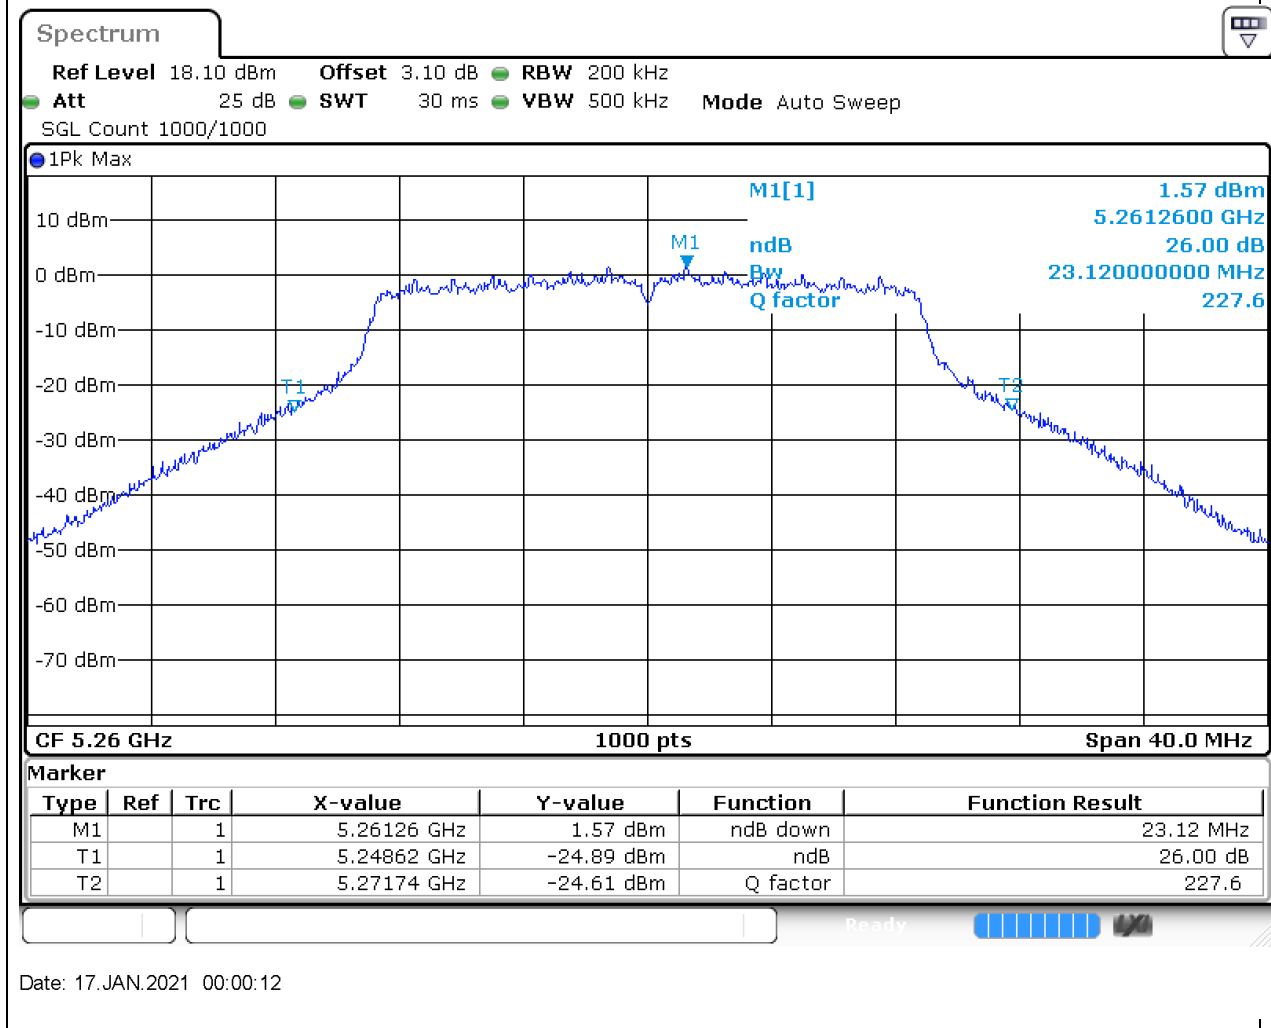

23. 802.11ac_20M_U-NII-2A_L

23.1. A.2-26dB Bandwidth(NTNV)

Center Frequency (MHz)	XdB Down	RBW (MHz)	Detector	Limit (MHz)	XdB BandWidth (MHz)	Verdict
5260	26	0.2	Peak	0	23.12	Unknown