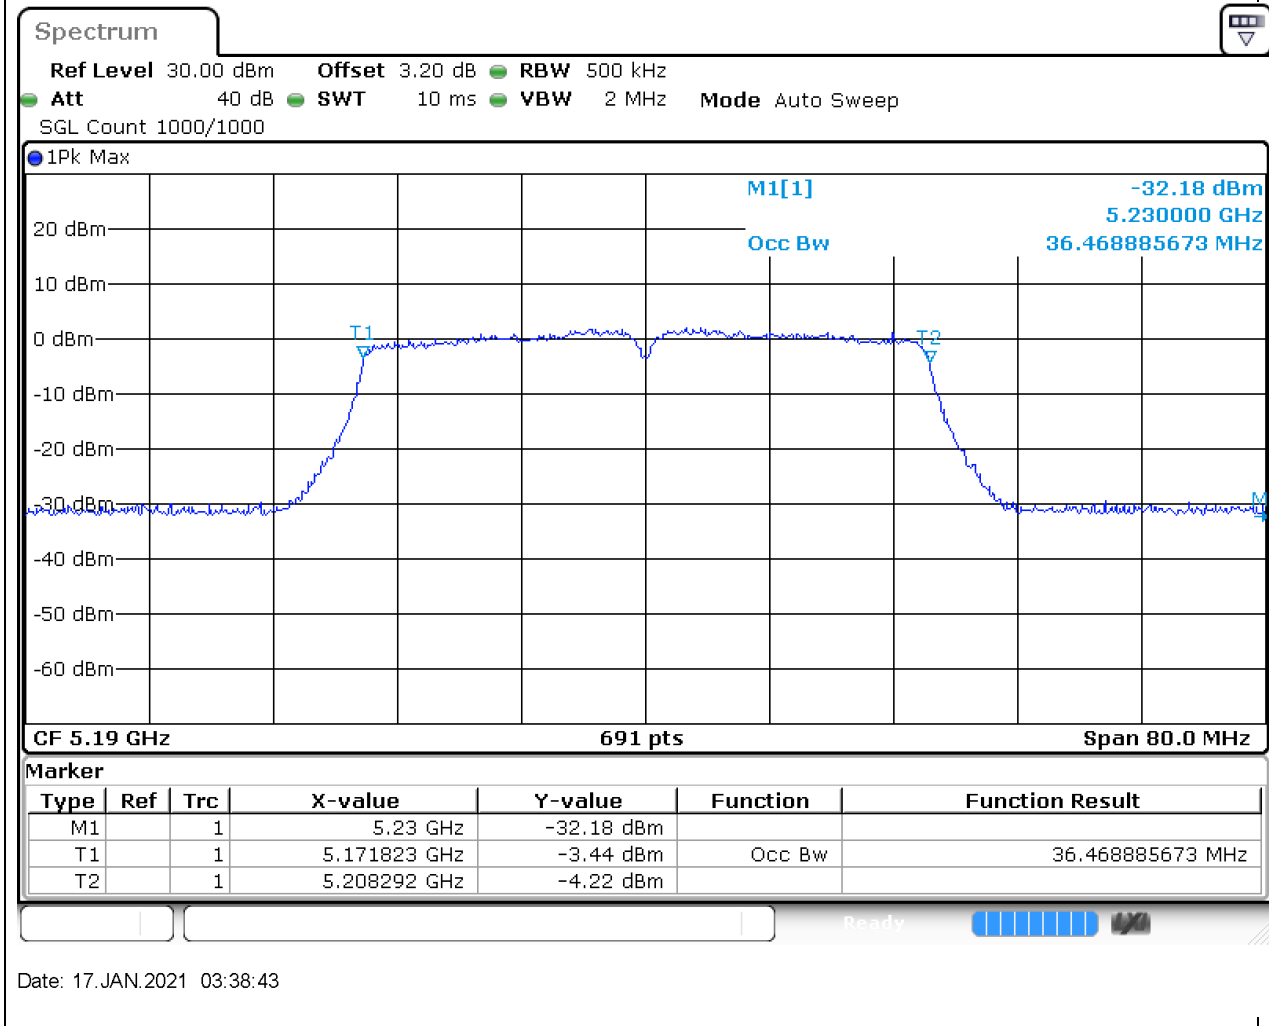

7. 802.11n_40M_U-NII-1_L

7.1. A.2.2-99% Bandwidth(NTNV)

Center Frequency (MHz)	OBW Power (%)	RBW (MHz)	Detector	Limit (MHz)	OBW (MHz)	Verdict
5190	99	0.5	Peak	0	36.468886	Unknown