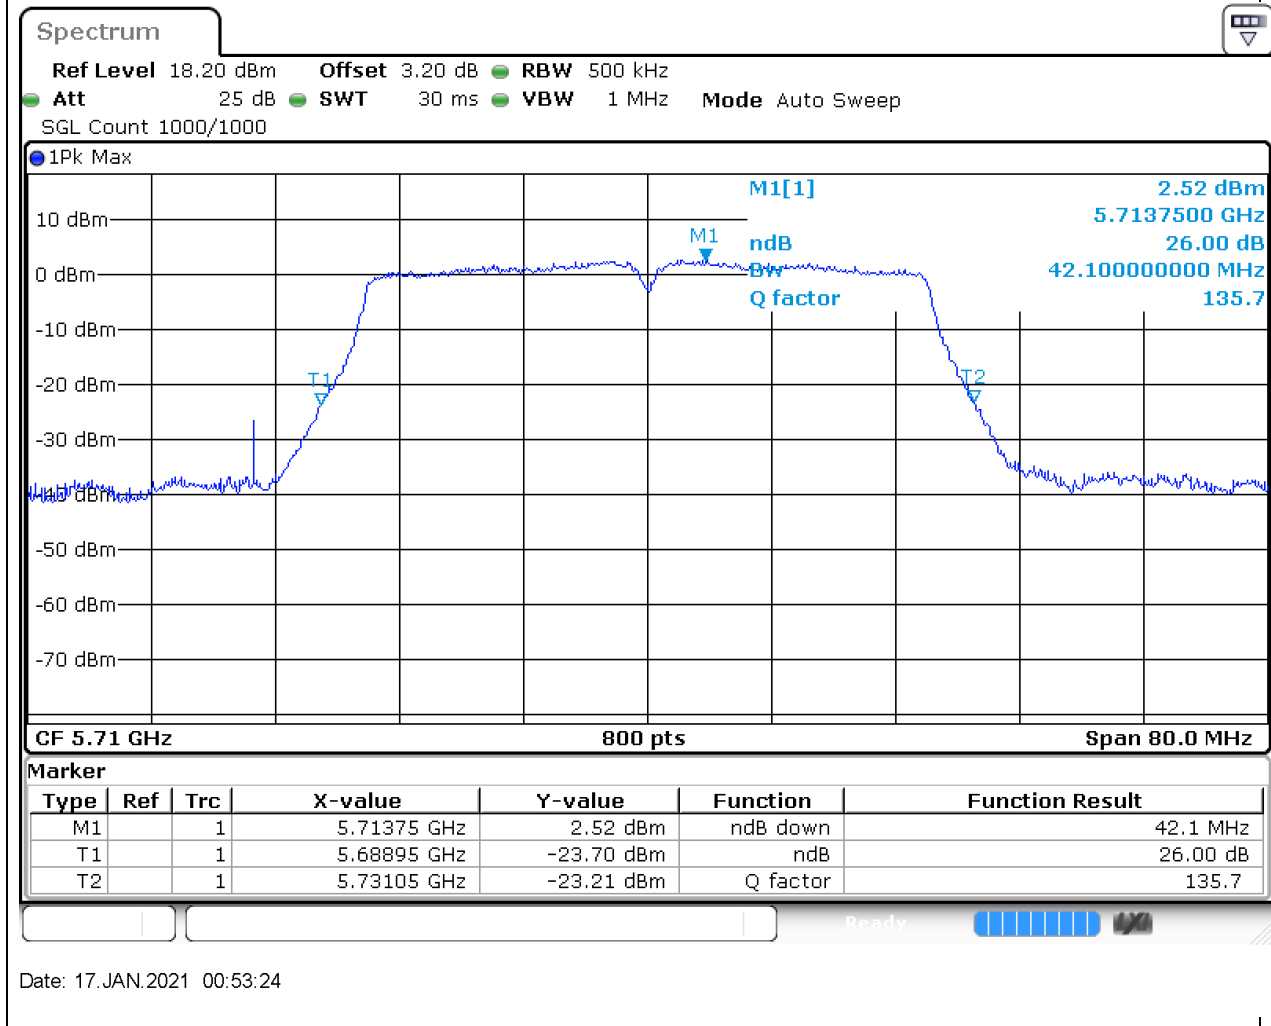

40. 802.11n_40M_U-NII-3_CH142

40.1. A.2-26dB Bandwidth(NTNV)

Center Frequency (MHz)	XdB Down	RBW (MHz)	Detector	Limit (MHz)	XdB BandWidth (MHz)	Verdict
5710	26	0.5	Peak	0	42.1	Unknown