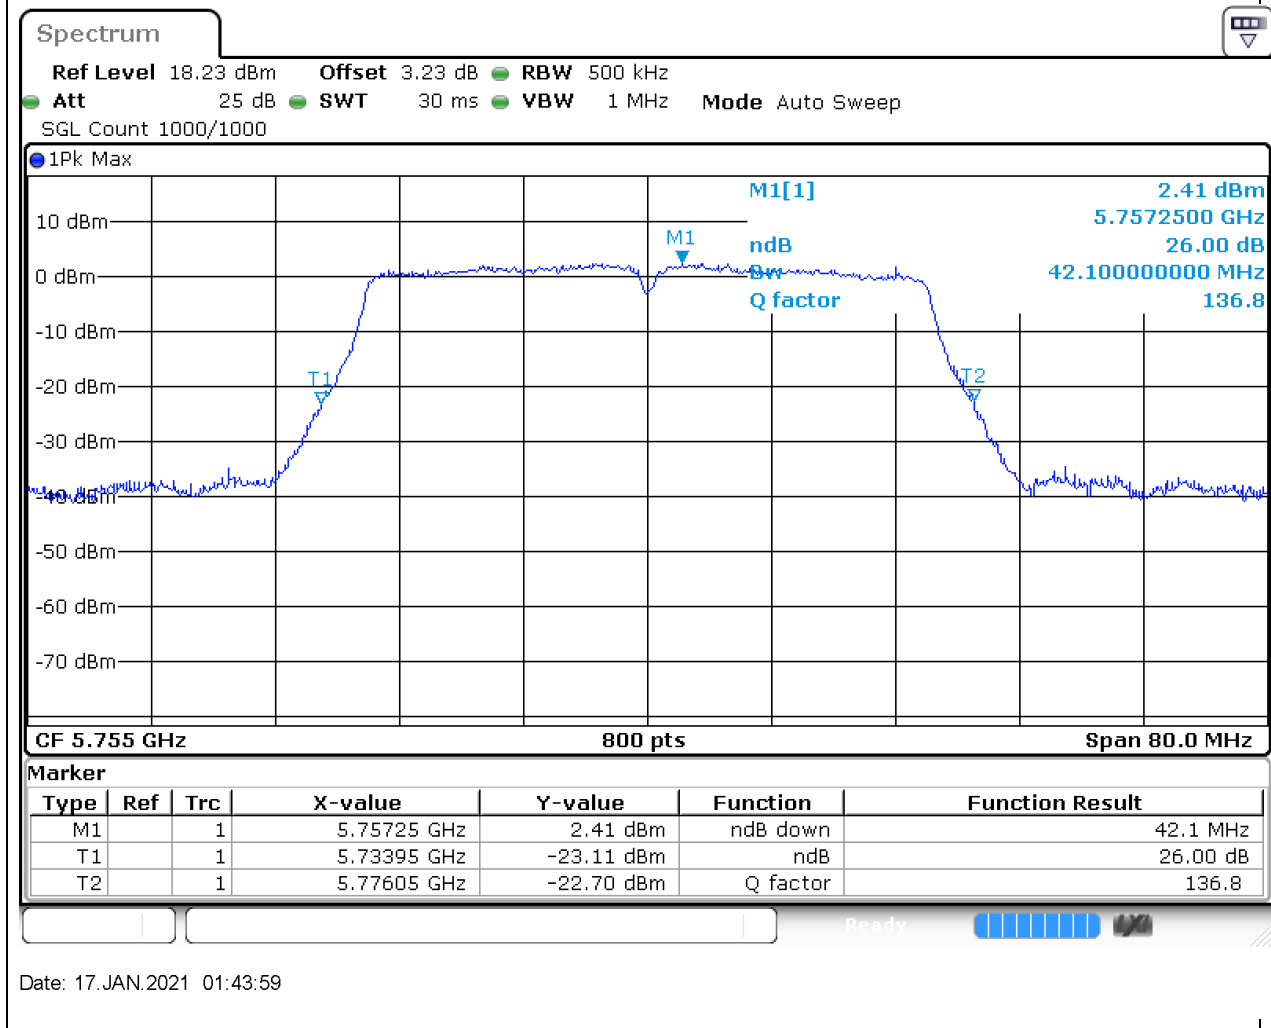

58. 802.11n_40M_U-NII-3_L

58.1. A.2-26dB Bandwidth(NTNV)

Center Frequency (MHz)	XdB Down	RBW (MHz)	Detector	Limit (MHz)	XdB BandWidth (MHz)	Verdict
5755	26	0.5	Peak	0	42.1	Unknown