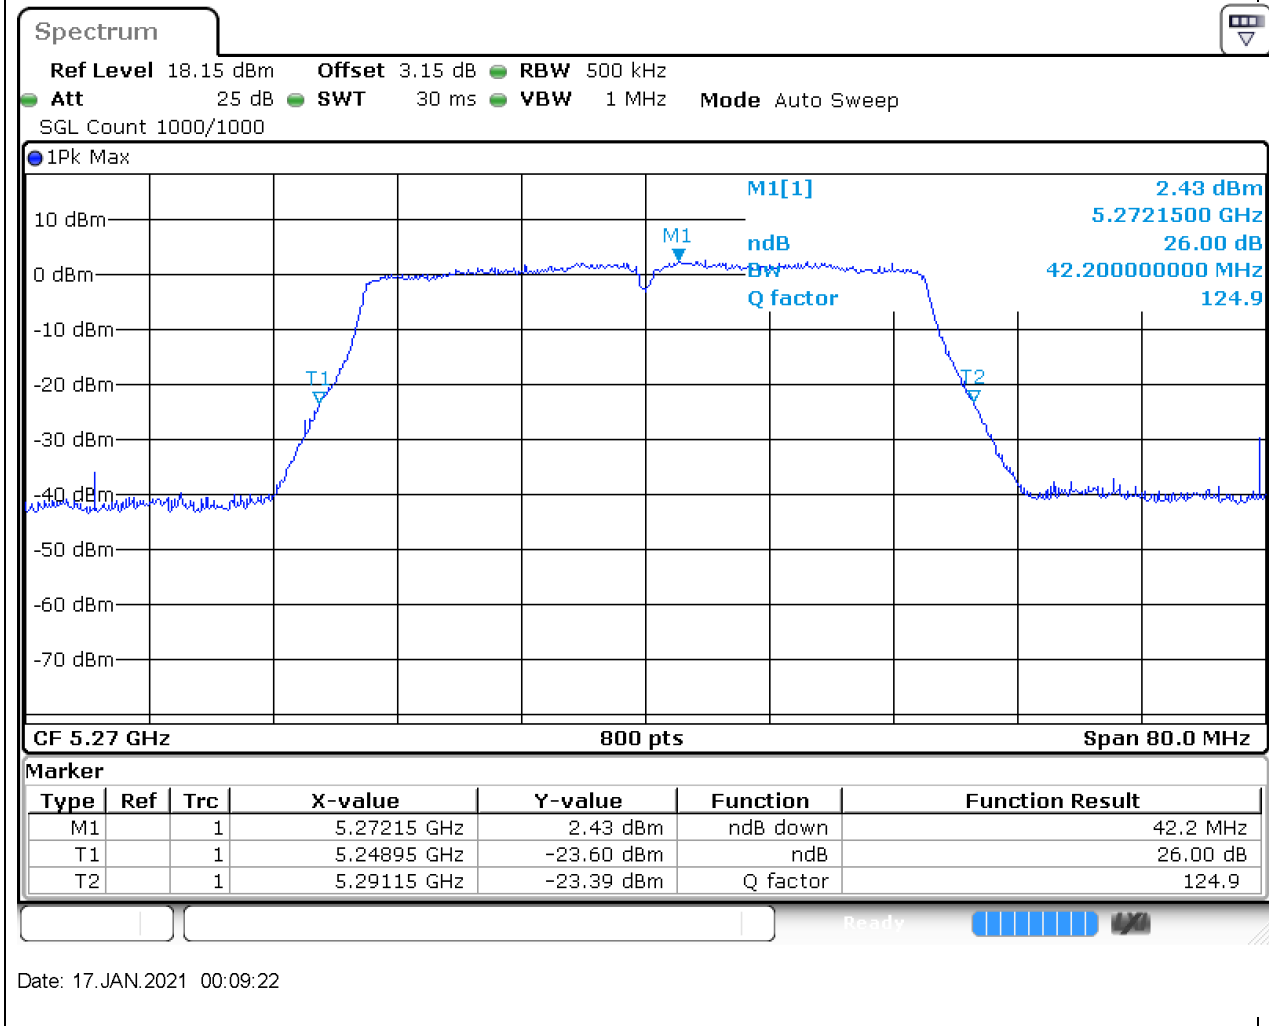

26. 802.11ac_40M_U-NII-2A_L

26.1. A.2-26dB Bandwidth(NTNV)

Center Frequency (MHz)	XdB Down	RBW (MHz)	Detector	Limit (MHz)	XdB BandWidth (MHz)	Verdict
5270	26	0.5	Peak	0	42.2	Unknown