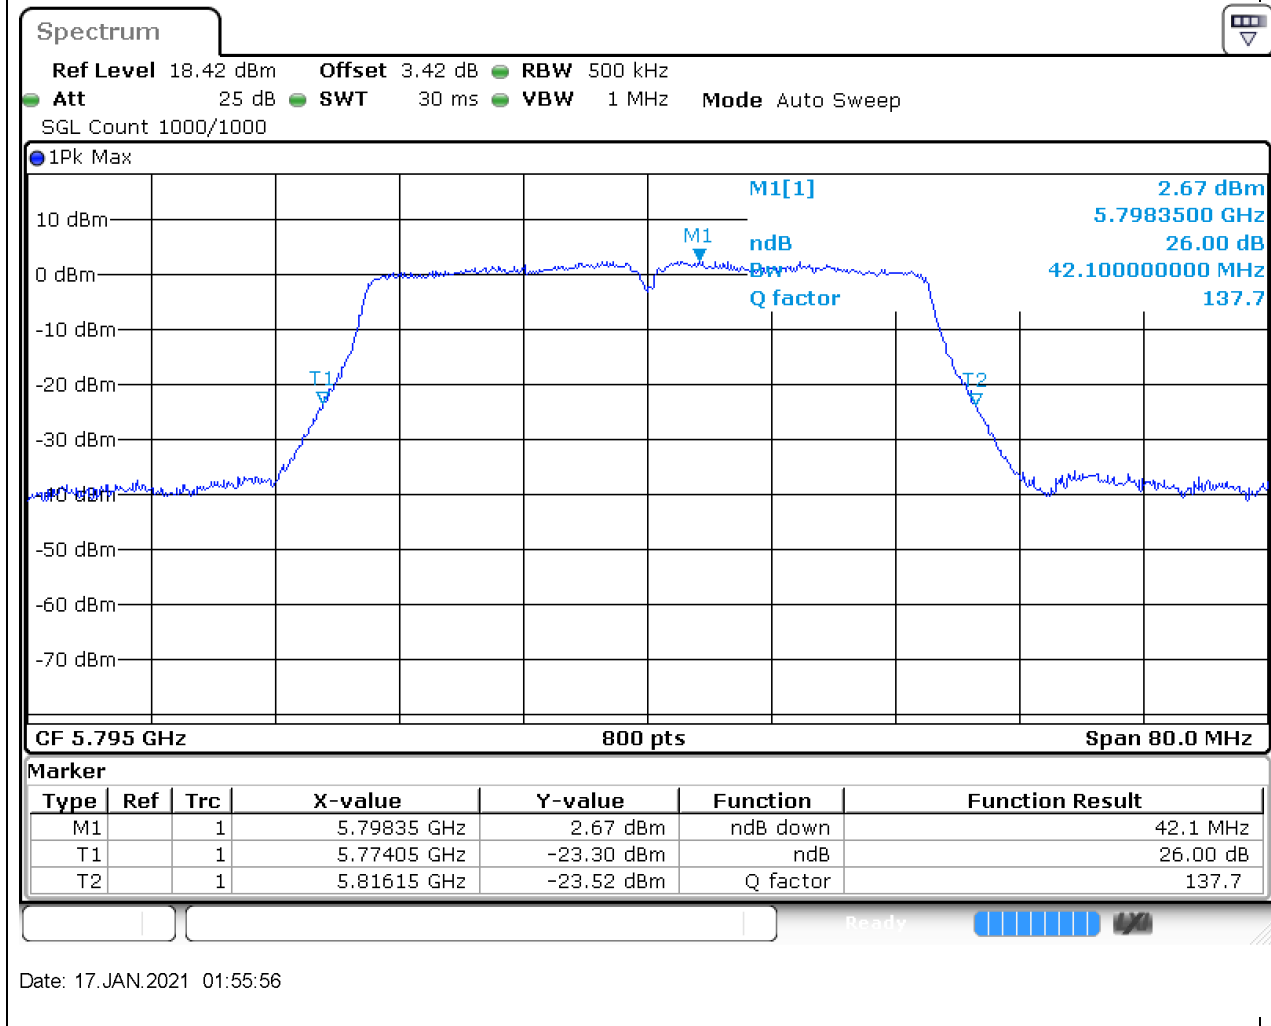

64. 802.11ac_40M_U-NII-3_H

64.1. A.2-26dB Bandwidth(NTNV)

Center Frequency (MHz)	XdB Down	RBW (MHz)	Detector	Limit (MHz)	XdB BandWidth (MHz)	Verdict
5795	26	0.5	Peak	0	42.1	Unknown