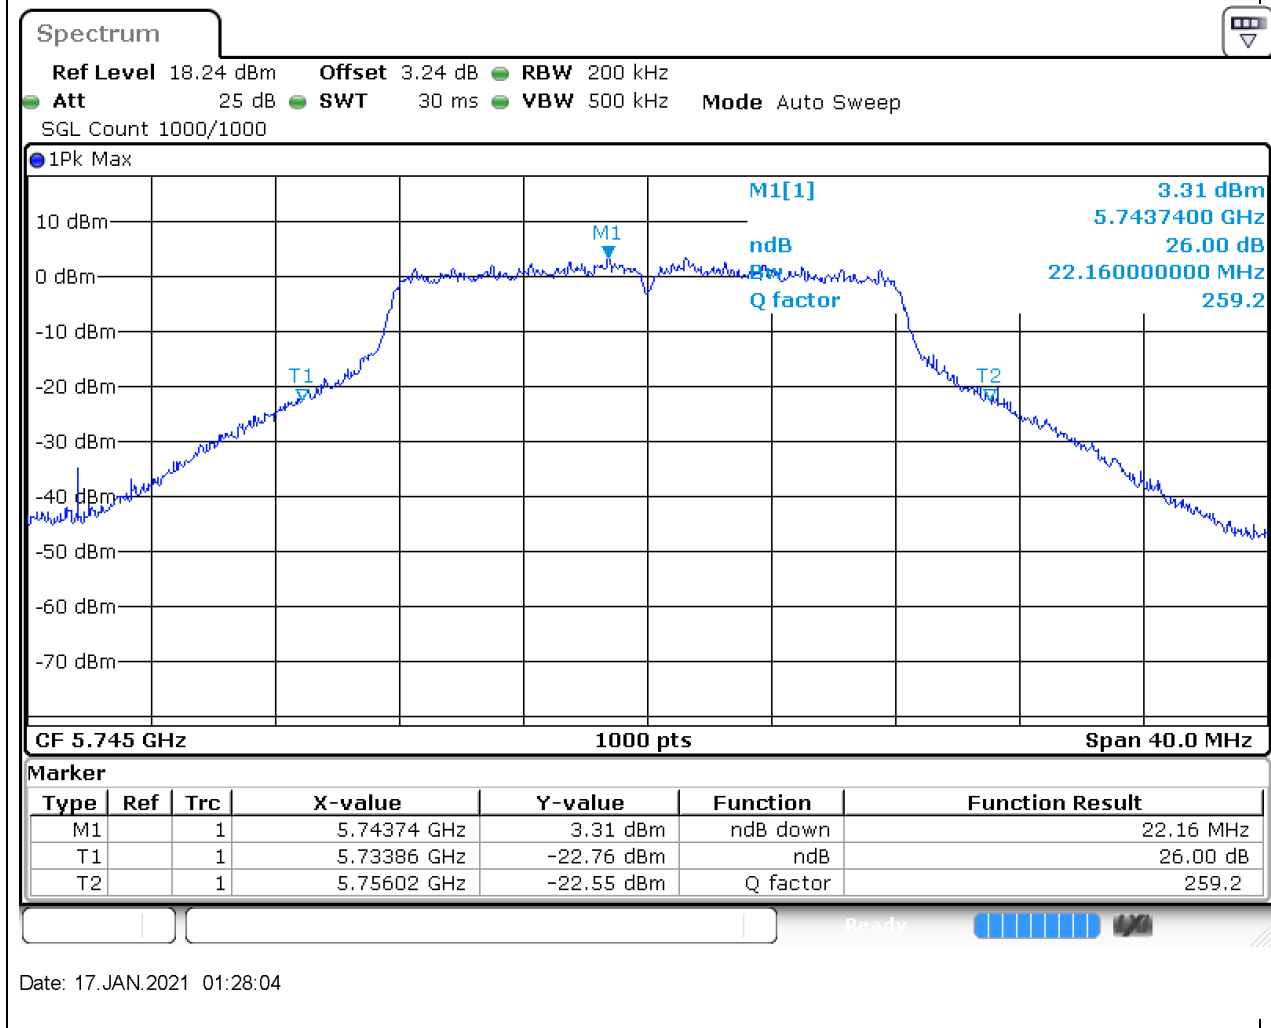

52. 802.11a_20M_U-NII-3_L

52.1. A.2-26dB Bandwidth(NTNV)

Center Frequency (MHz)	XdB Down	RBW (MHz)	Detector	Limit (MHz)	XdB BandWidth (MHz)	Verdict
5745	26	0.2	Peak	0	22.16	Unknown