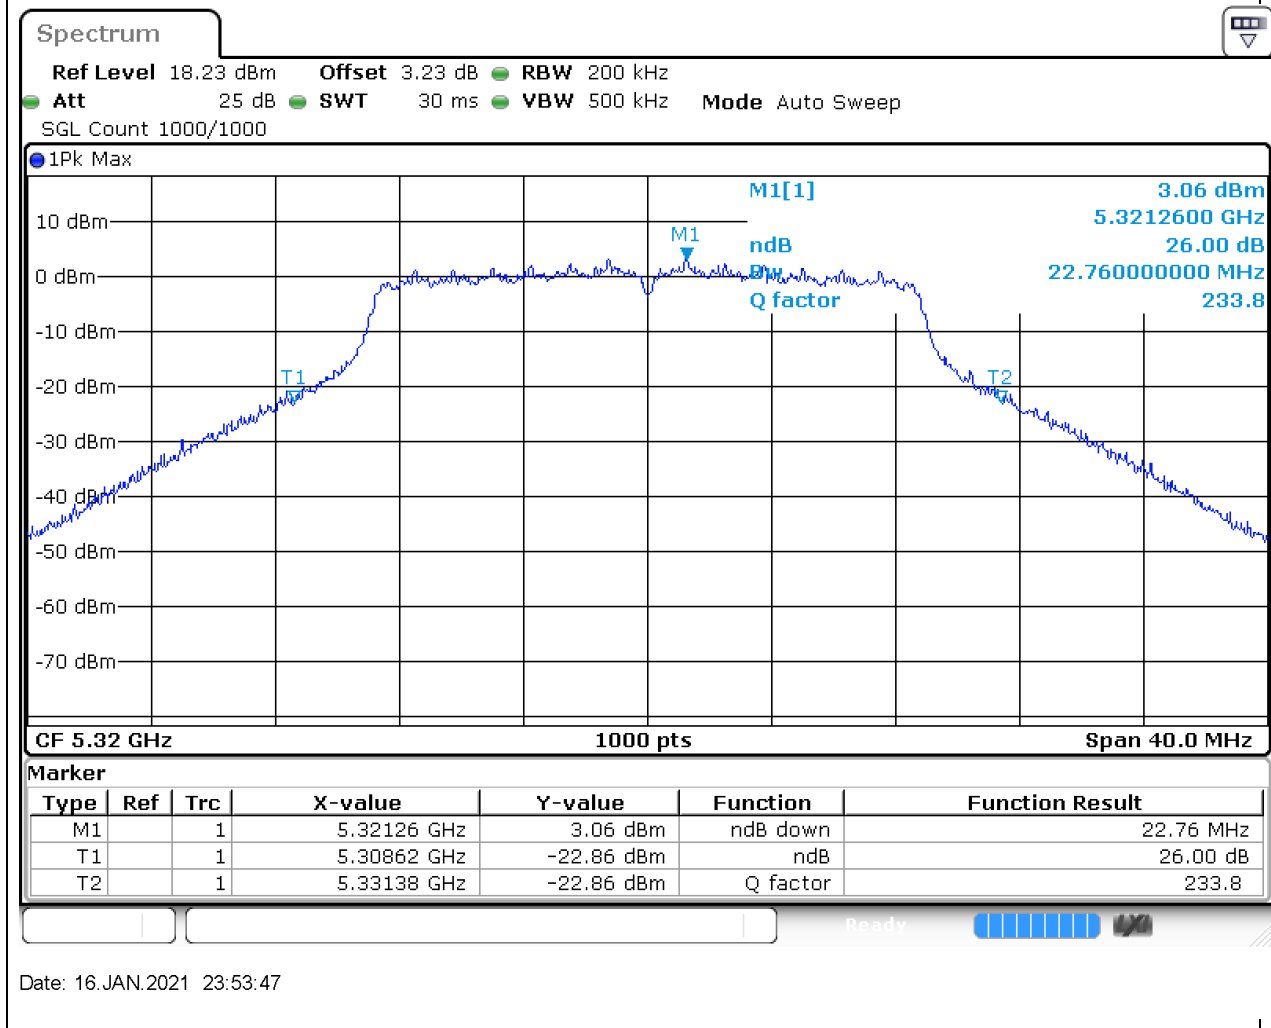

20. 802.11n_20M_U-NII-2A_H

20.1. A.2-26dB Bandwidth(NTNV)

Center Frequency (MHz)	XdB Down	RBW (MHz)	Detector	Limit (MHz)	XdB BandWidth (MHz)	Verdict
5320	26	0.2	Peak	0	22.76	Unknown

21. 802.11n_40M_U-NII-2A_L