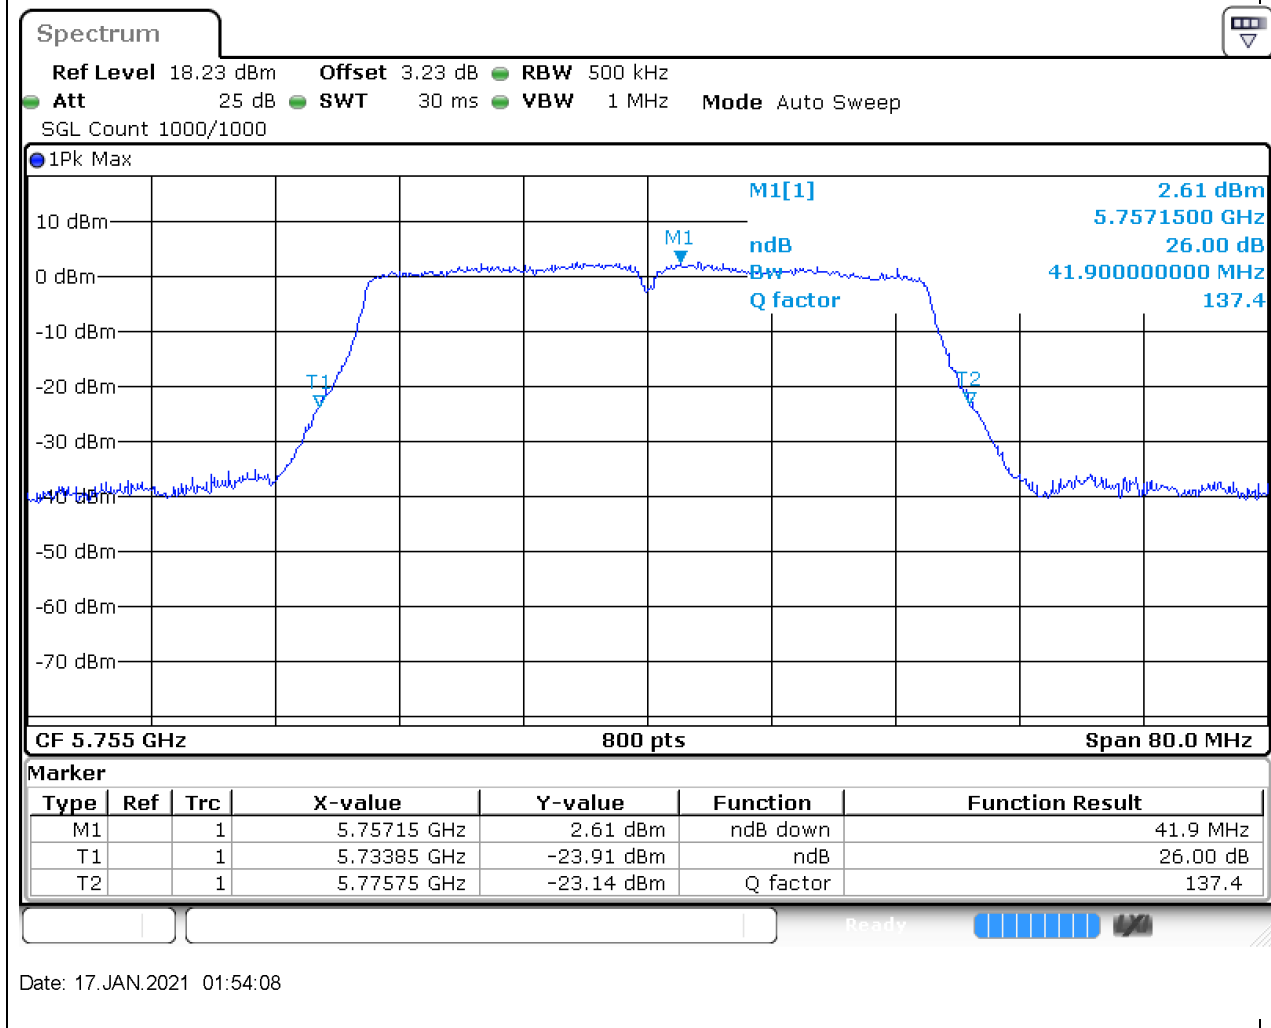

63. 802.11ac_40M_U-NII-3_L

63.1. A.2-26dB Bandwidth(NTNV)

Center Frequency (MHz)	XdB Down	RBW (MHz)	Detector	Limit (MHz)	XdB BandWidth (MHz)	Verdict
5755	26	0.5	Peak	0	41.9	Unknown