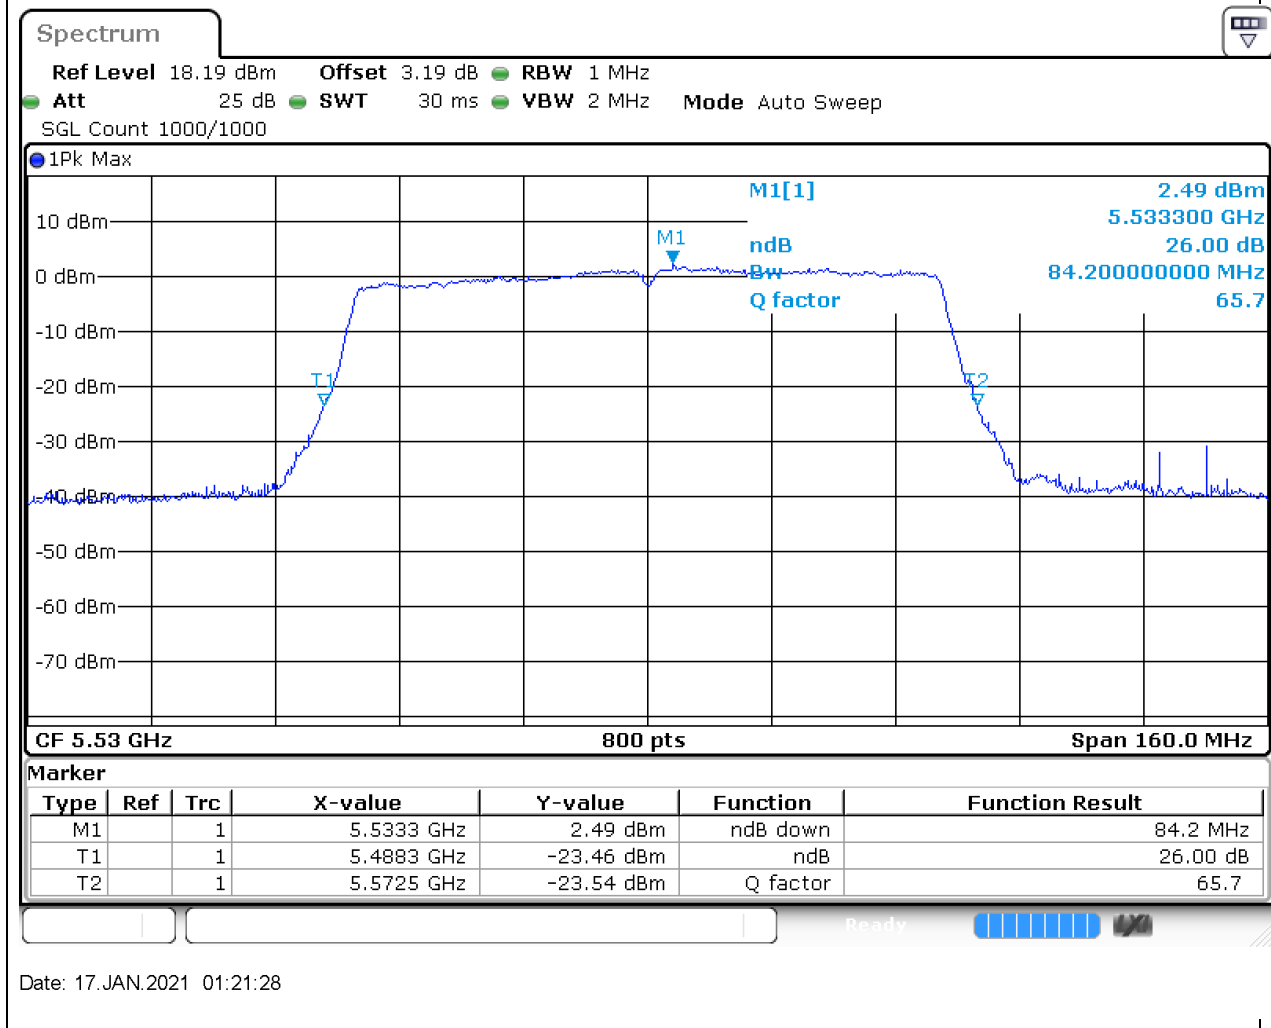

49. 802.11ac_80M_U-NII-2C_L

49.1. A.2-26dB Bandwidth(NTNV)

Center Frequency (MHz)	XdB Down	RBW (MHz)	Detector	Limit (MHz)	XdB BandWidth (MHz)	Verdict
5530	26	1	Peak	0	84.2	Unknown