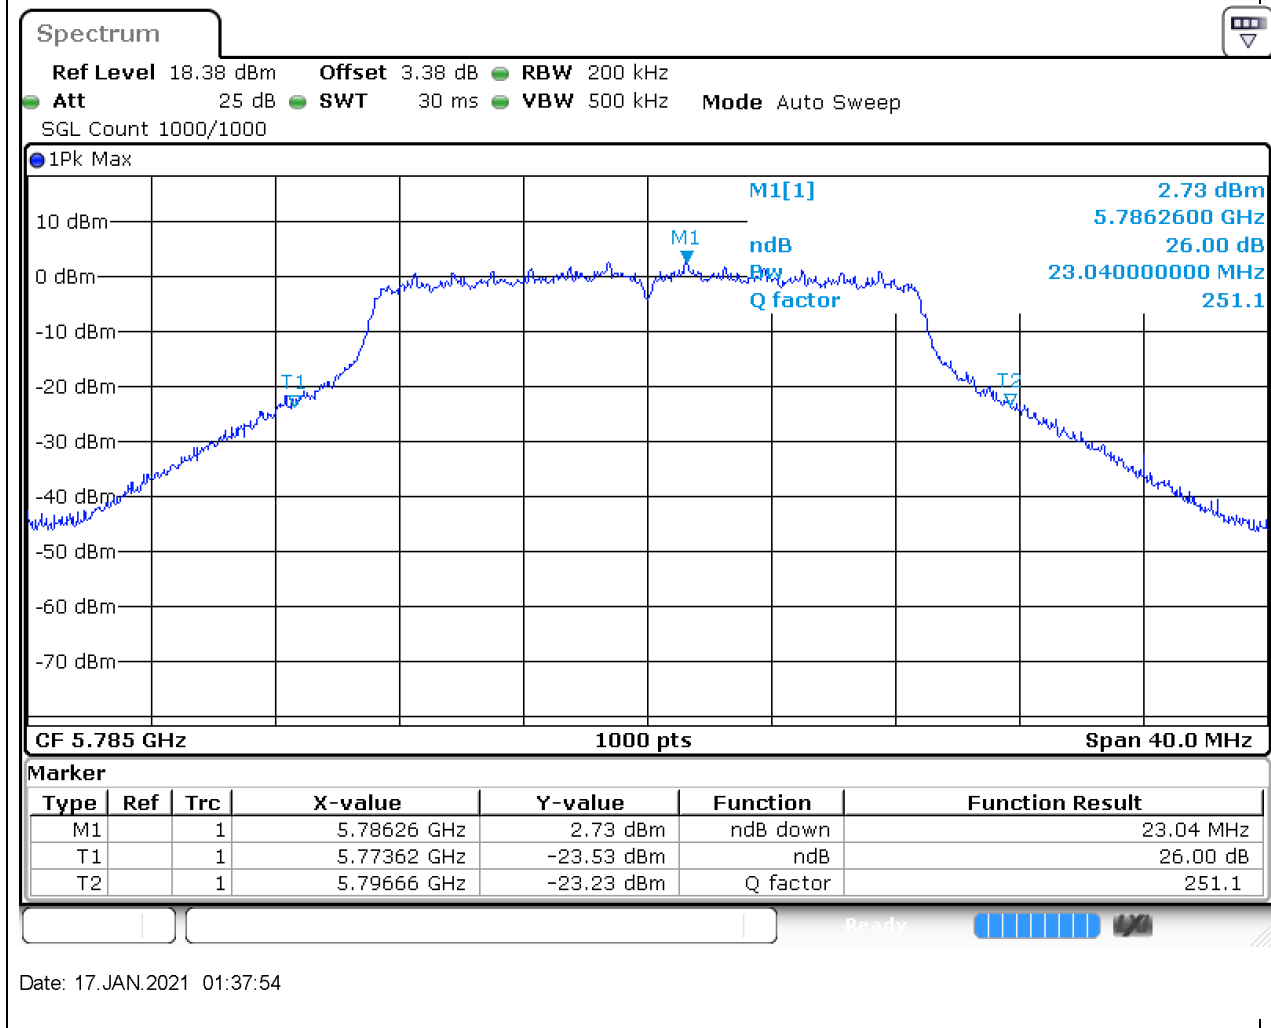

56. 802.11n_20M_U-NII-3_M

56.1. A.2-26dB Bandwidth(NTNV)

Center Frequency (MHz)	XdB Down	RBW (MHz)	Detector	Limit (MHz)	XdB BandWidth (MHz)	Verdict
5785	26	0.2	Peak	0	23.04	Unknown