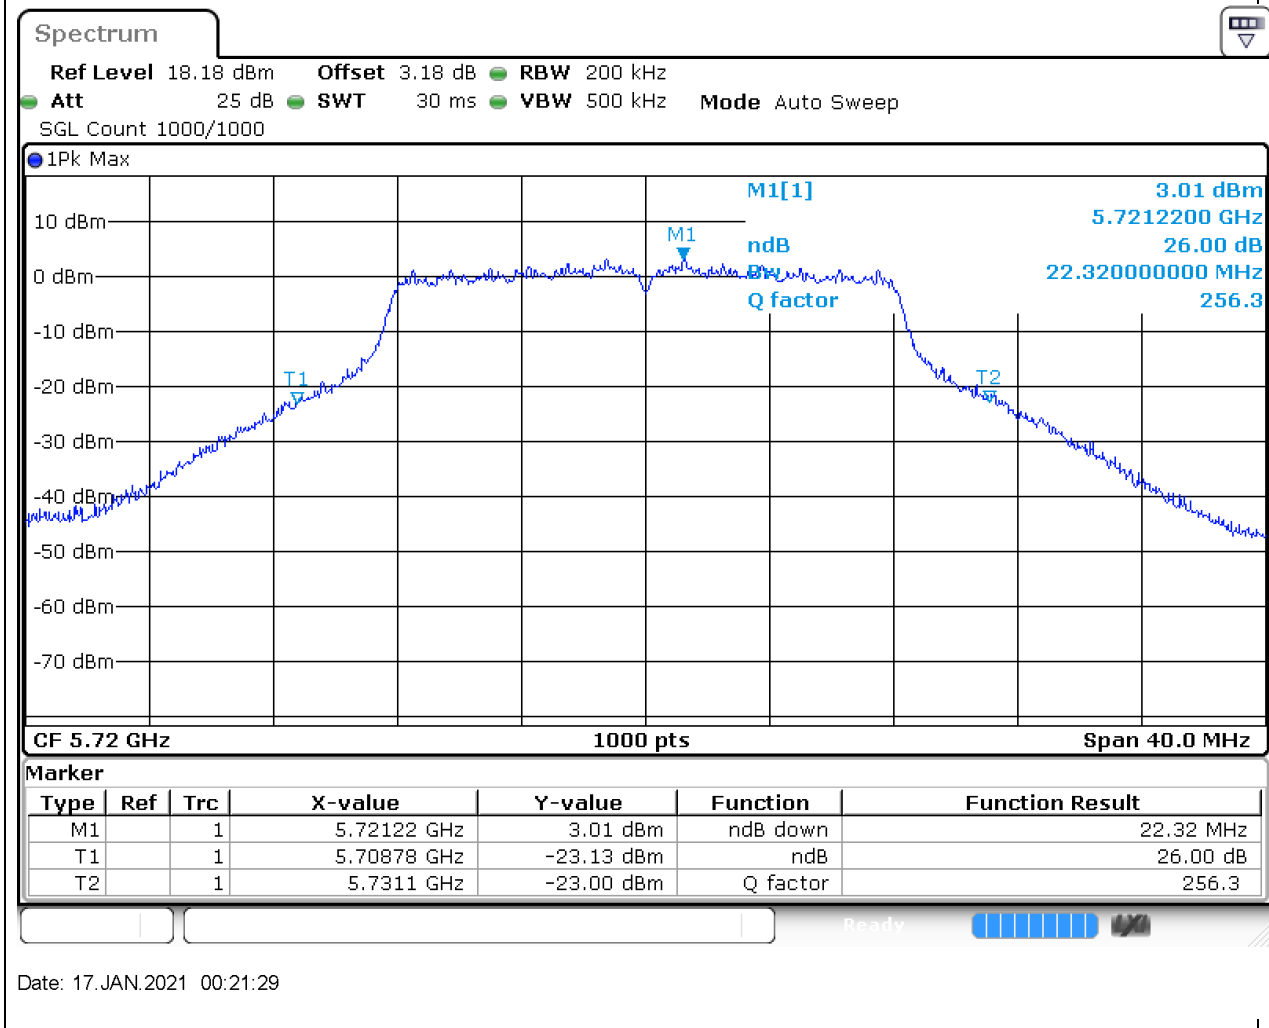

32. 802.11a_20M_U-NII-3_CH144

32.1. A.2-26dB Bandwidth(NTNV)

Center Frequency (MHz)	XdB Down	RBW (MHz)	Detector	Limit (MHz)	XdB BandWidth (MHz)	Verdict
5720	26	0.2	Peak	0	22.32	Unknown