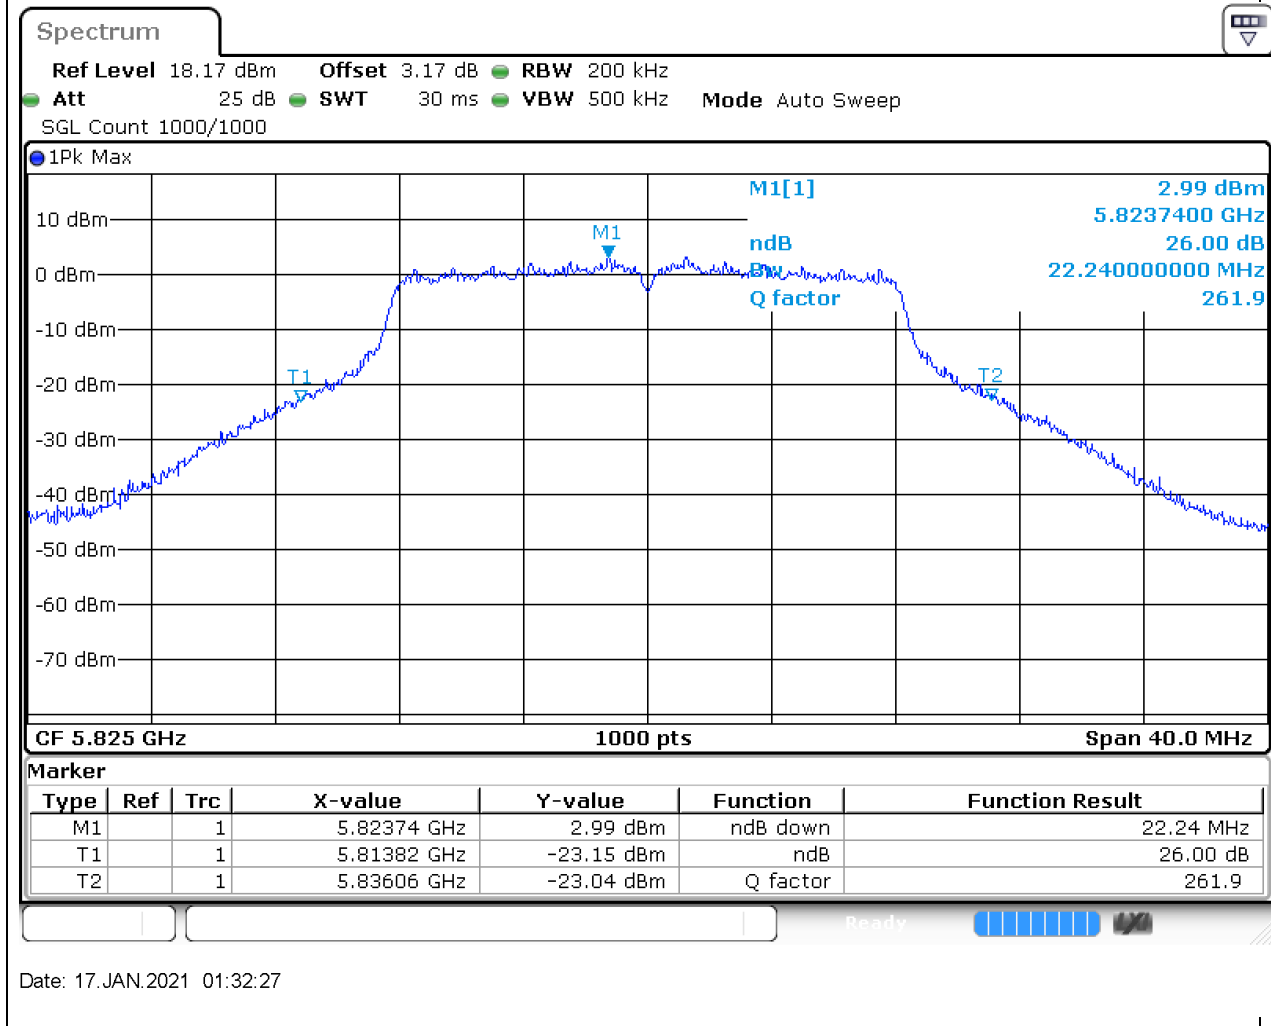

54. 802.11a_20M_U-NII-3_H

54.1. A.2-26dB Bandwidth(NTNV)

Center Frequency (MHz)	XdB Down	RBW (MHz)	Detector	Limit (MHz)	XdB BandWidth (MHz)	Verdict
5825	26	0.2	Peak	0	22.24	Unknown