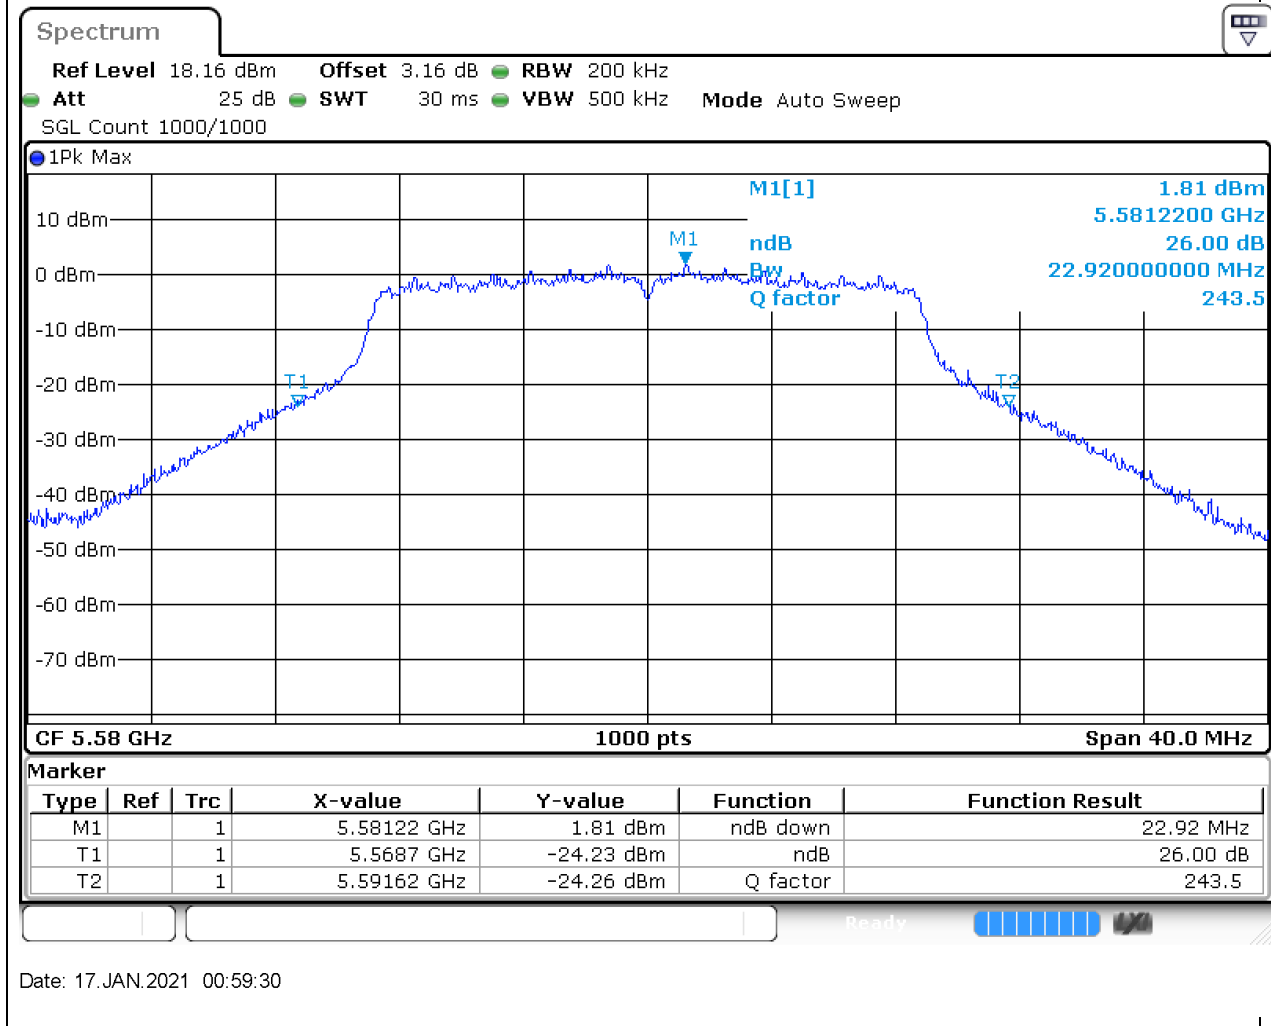

42. 802.11ac_20M_U-NII-2C_M

42.1. A.2-26dB Bandwidth(NTNV)

Center Frequency (MHz)	XdB Down	RBW (MHz)	Detector	Limit (MHz)	XdB BandWidth (MHz)	Verdict
5580	26	0.2	Peak	0	22.92	Unknown