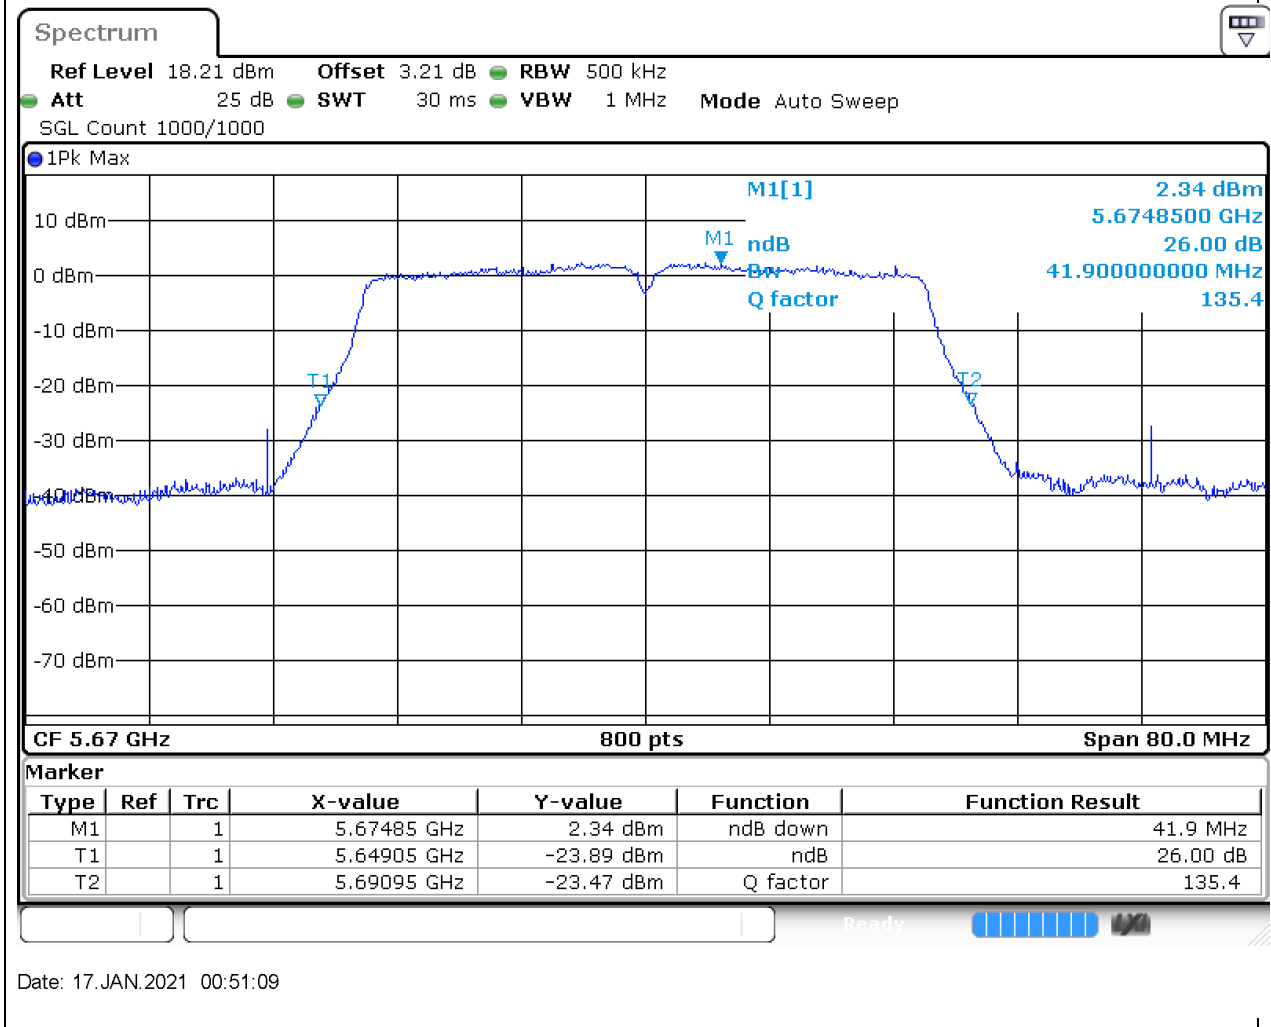

39. 802.11n_40M_U-NII-2C_H

39.1. A.2-26dB Bandwidth(NTNV)

Center Frequency (MHz)	XdB Down	RBW (MHz)	Detector	Limit (MHz)	XdB BandWidth (MHz)	Verdict
5670	26	0.5	Peak	0	41.9	Unknown