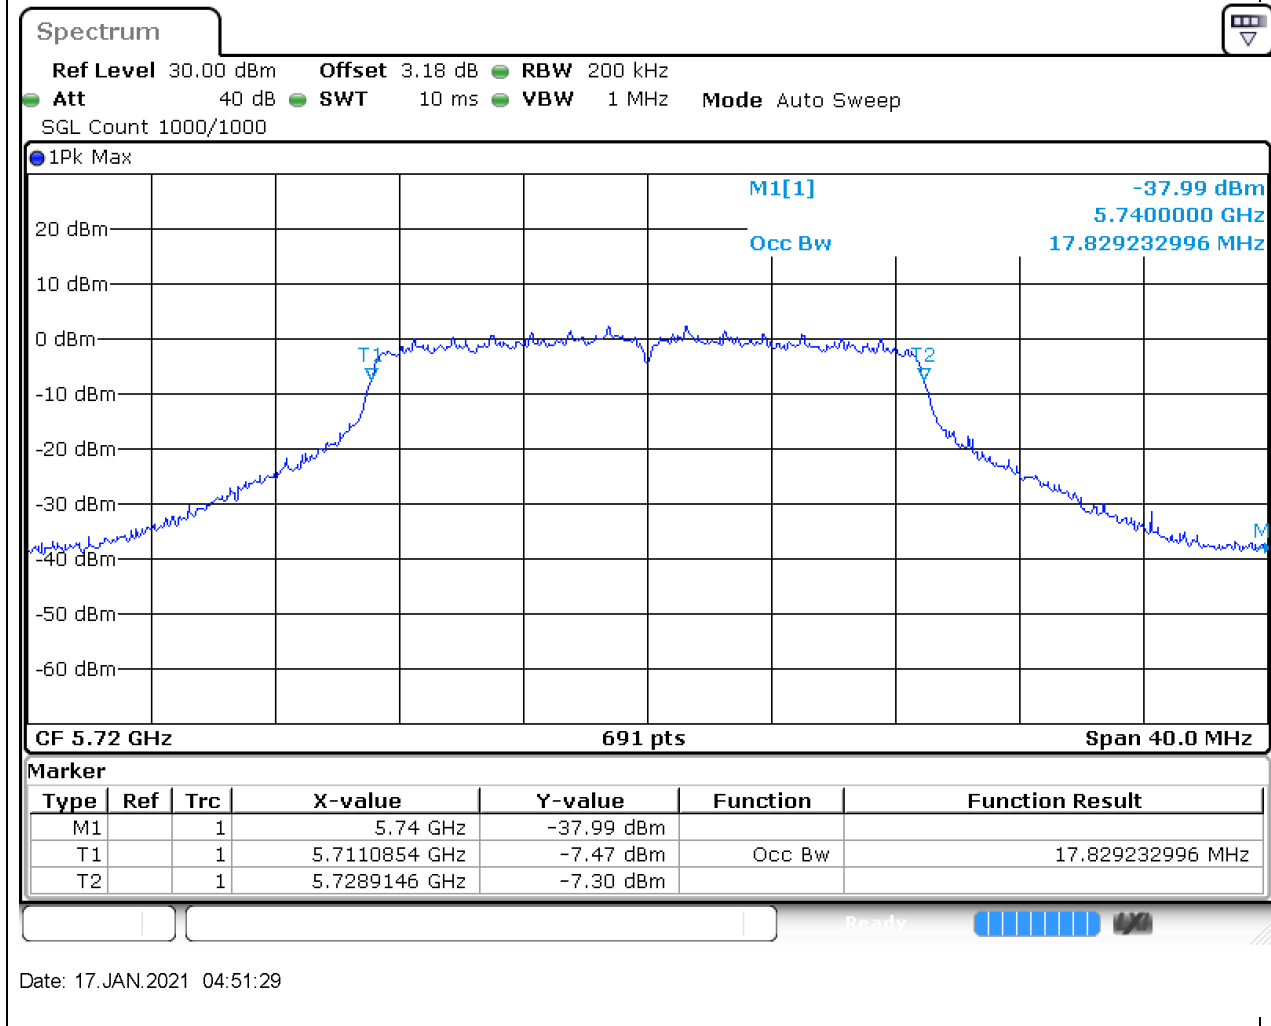

36. 802.11n_20M_U-NII-2C_CH144

36.1. A.2.2-99% Bandwidth(NTNV)

Center Frequency (MHz)	OBW Power (%)	RBW (MHz)	Detector	Limit (MHz)	OBW (MHz)	Verdict
5720	99	0.2	Peak	0	17.829233	Unknown