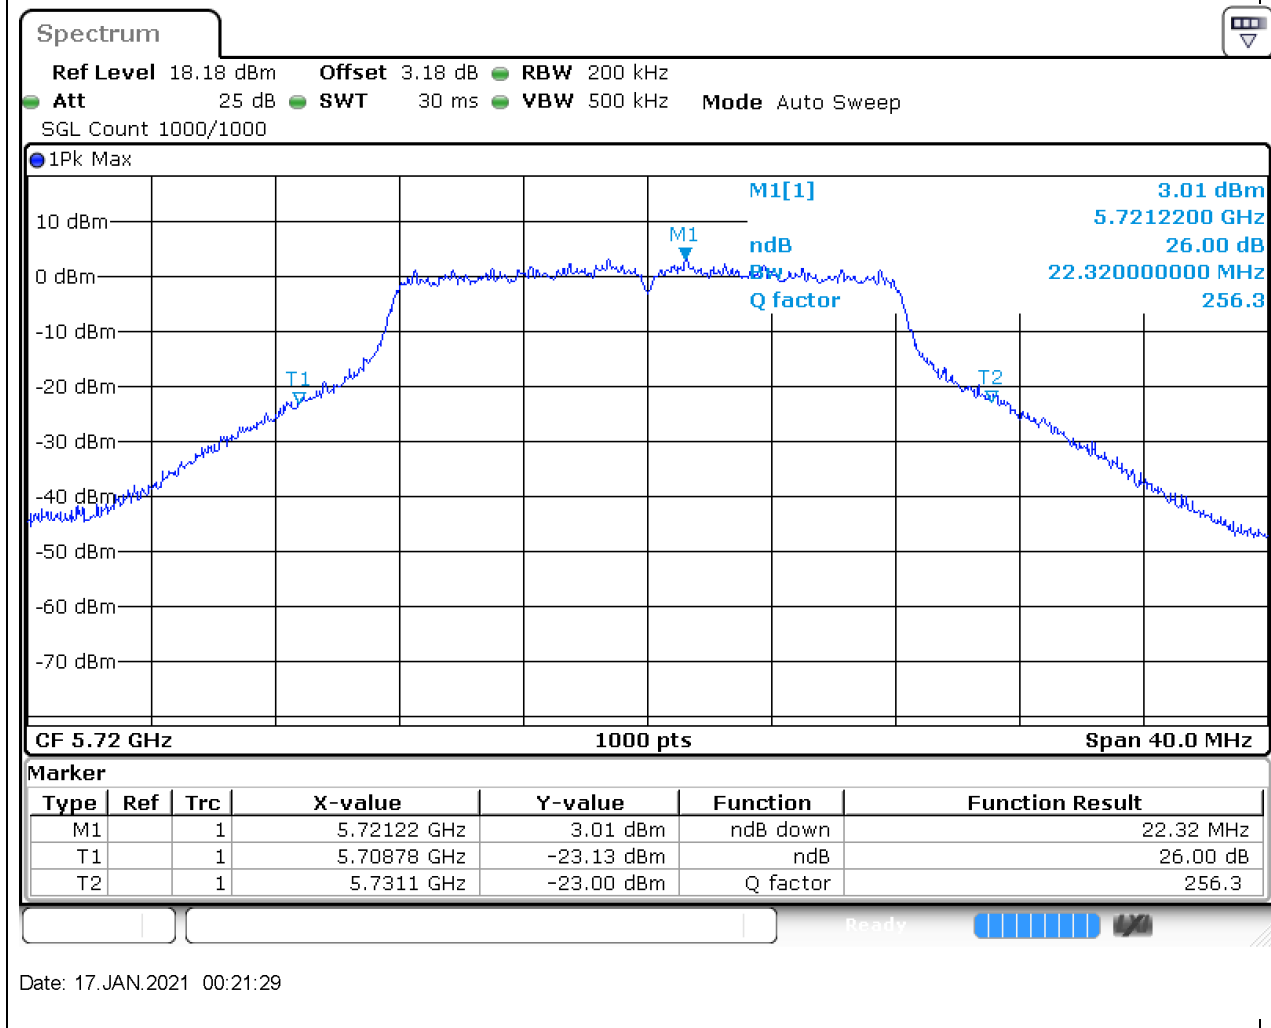

32. 802.11a_20M_U-NII-2C_CH144

32.1. A.2-26dB Bandwidth(NTNV)

Center Frequency (MHz)	XdB Down	RBW (MHz)	Detector	Limit (MHz)	XdB BandWidth (MHz)	Verdict
5720	26	0.2	Peak	0	22.32	Unknown