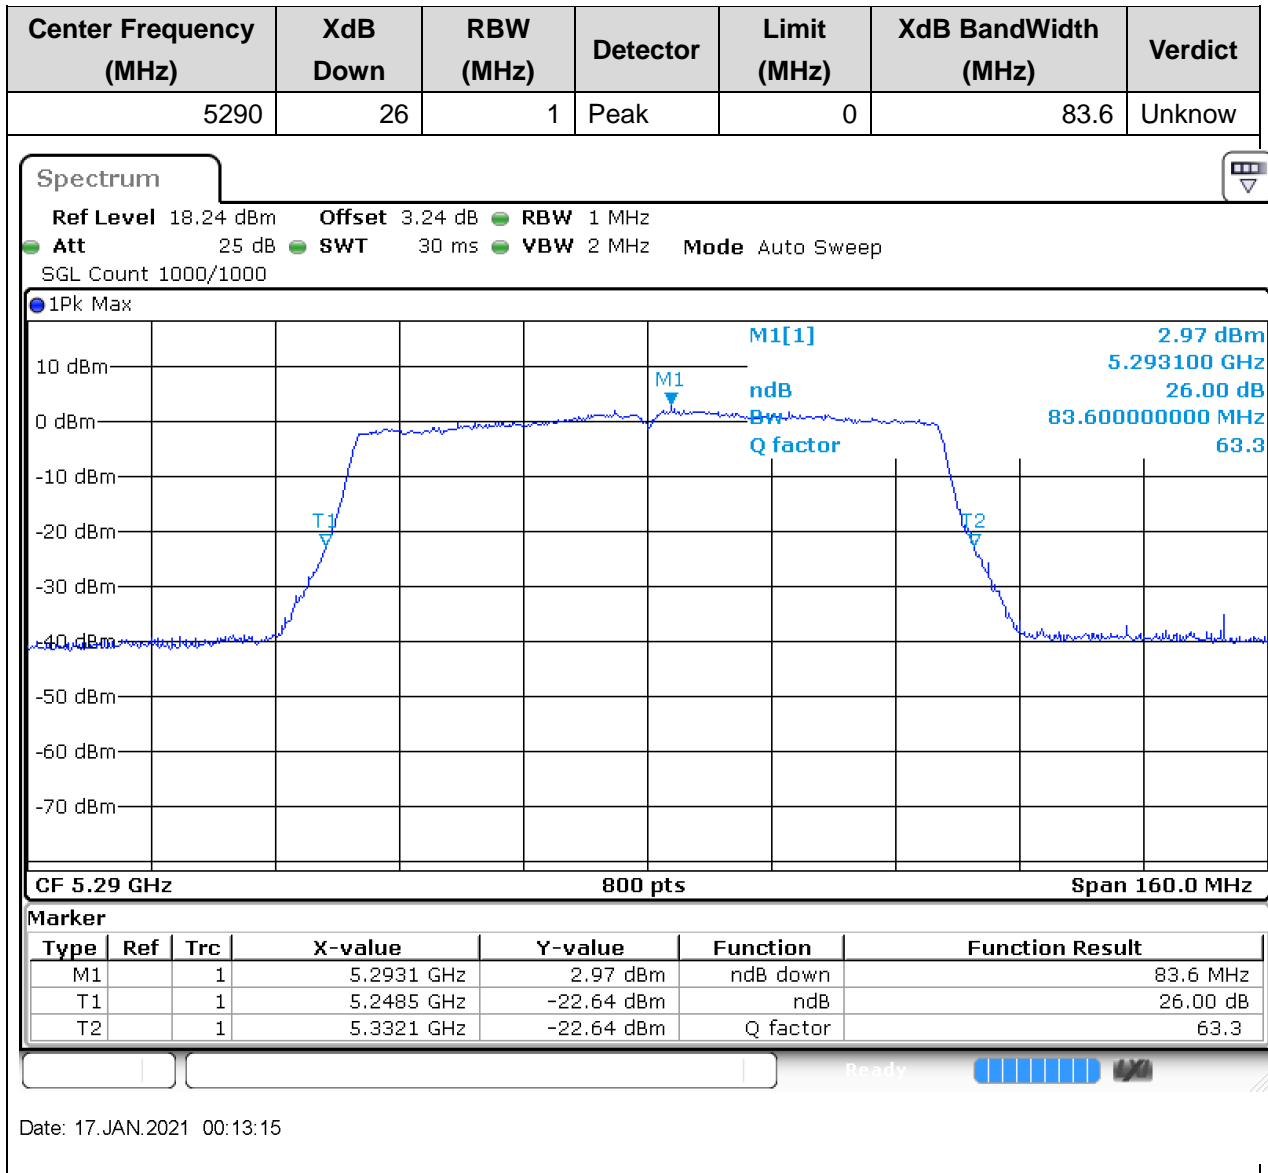

28. 802.11ac_80M_U-NII-2A_M

28.1. A.2-26dB Bandwidth(NTNV)