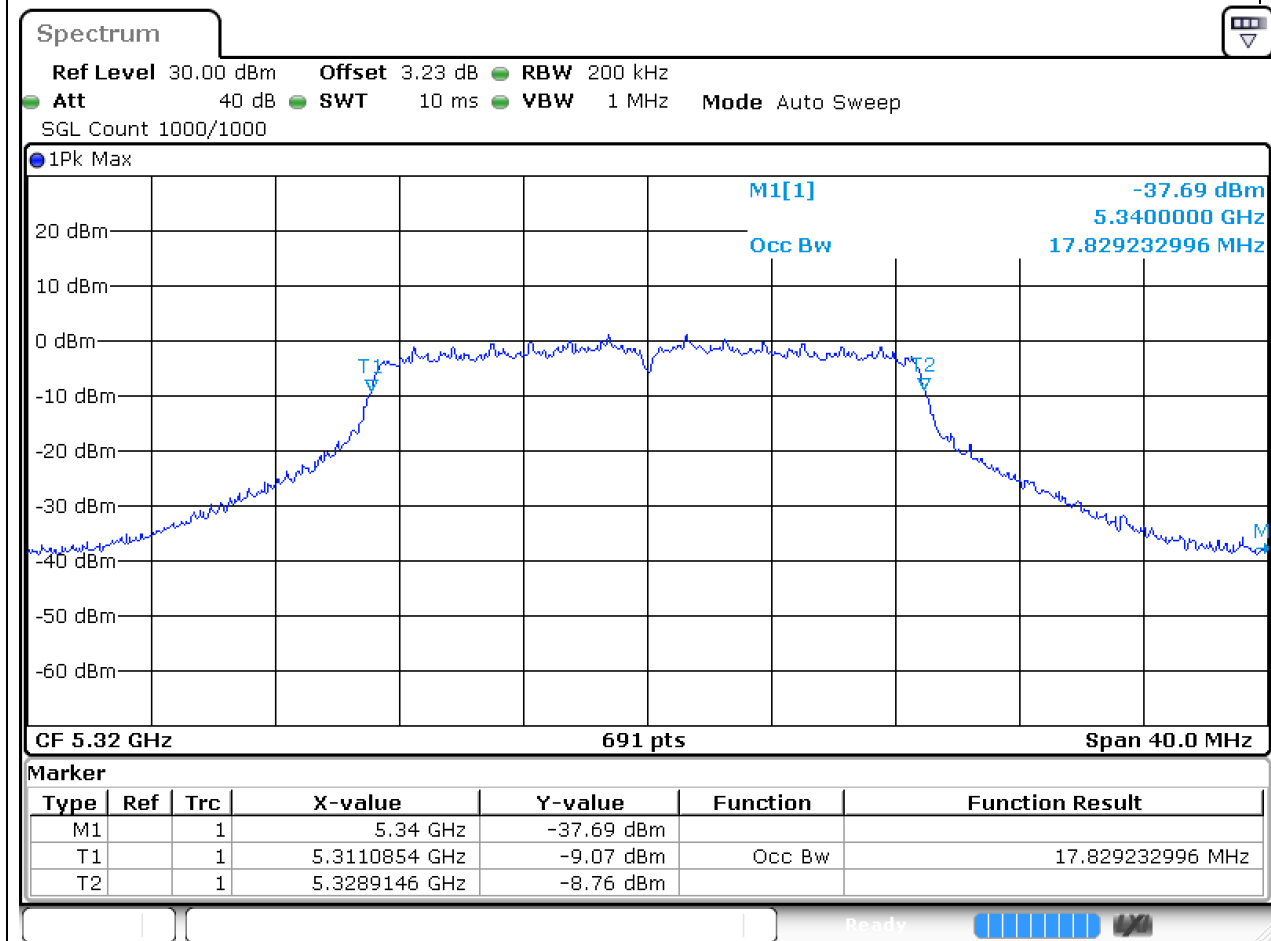

25. 802.11ac_20M_U-NII-2A_H

25.1. A.2.2-99% Bandwidth(NTNV)

Center Frequency (MHz)	OBW Power (%)	RBW (MHz)	Detector	Limit (MHz)	OBW (MHz)	Verdict
5320	99	0.2	Peak	0	17.829233	Unknown

Date: 17.JAN.2021 04:22:30