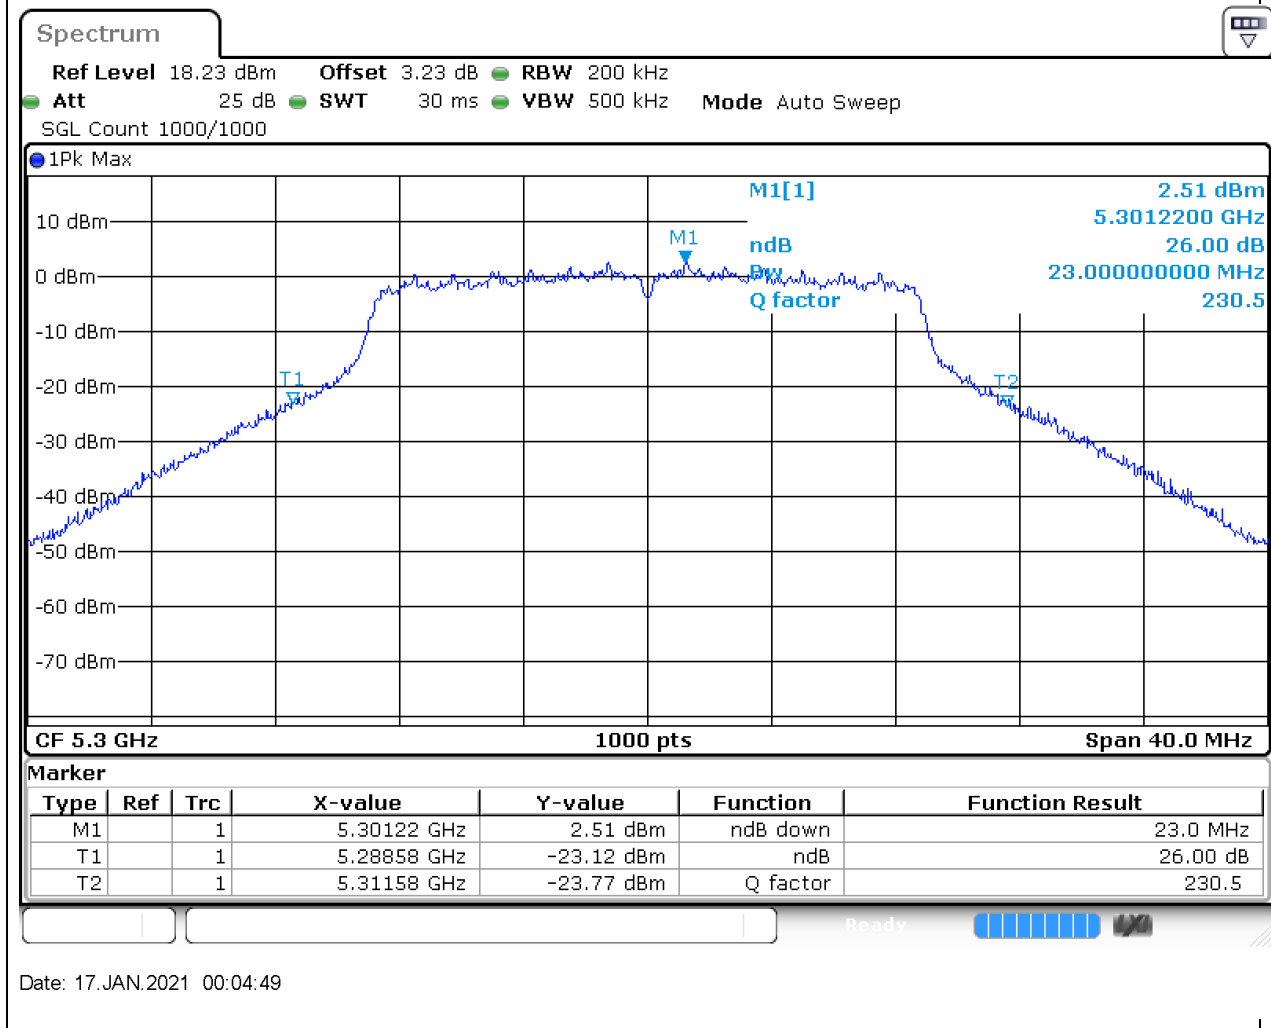

24. 802.11ac_20M_U-NII-2A_M

24.1. A.2-26dB Bandwidth(NTNV)

Center Frequency (MHz)	XdB Down	RBW (MHz)	Detector	Limit (MHz)	XdB BandWidth (MHz)	Verdict
5300	26	0.2	Peak	0	23	Unknown