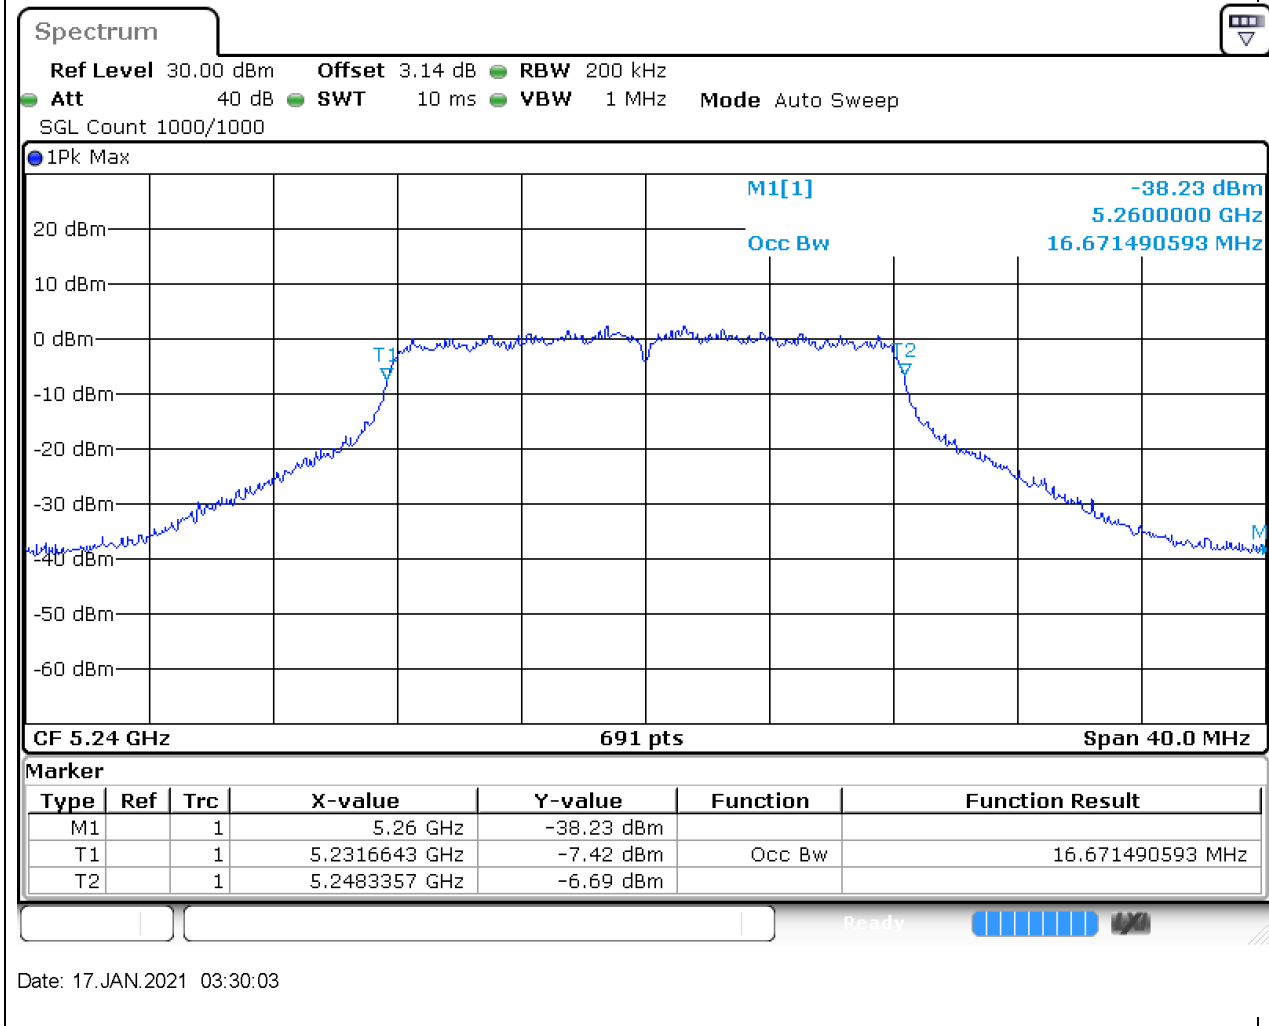

3. 802.11a_20M_U-NII-1_H

3.1. A.2.2-99% Bandwidth(NTNV)

Center Frequency (MHz)	OBW Power (%)	RBW (MHz)	Detector	Limit (MHz)	OBW (MHz)	Verdict
5240	99	0.2	Peak	0	16.671491	Unknown