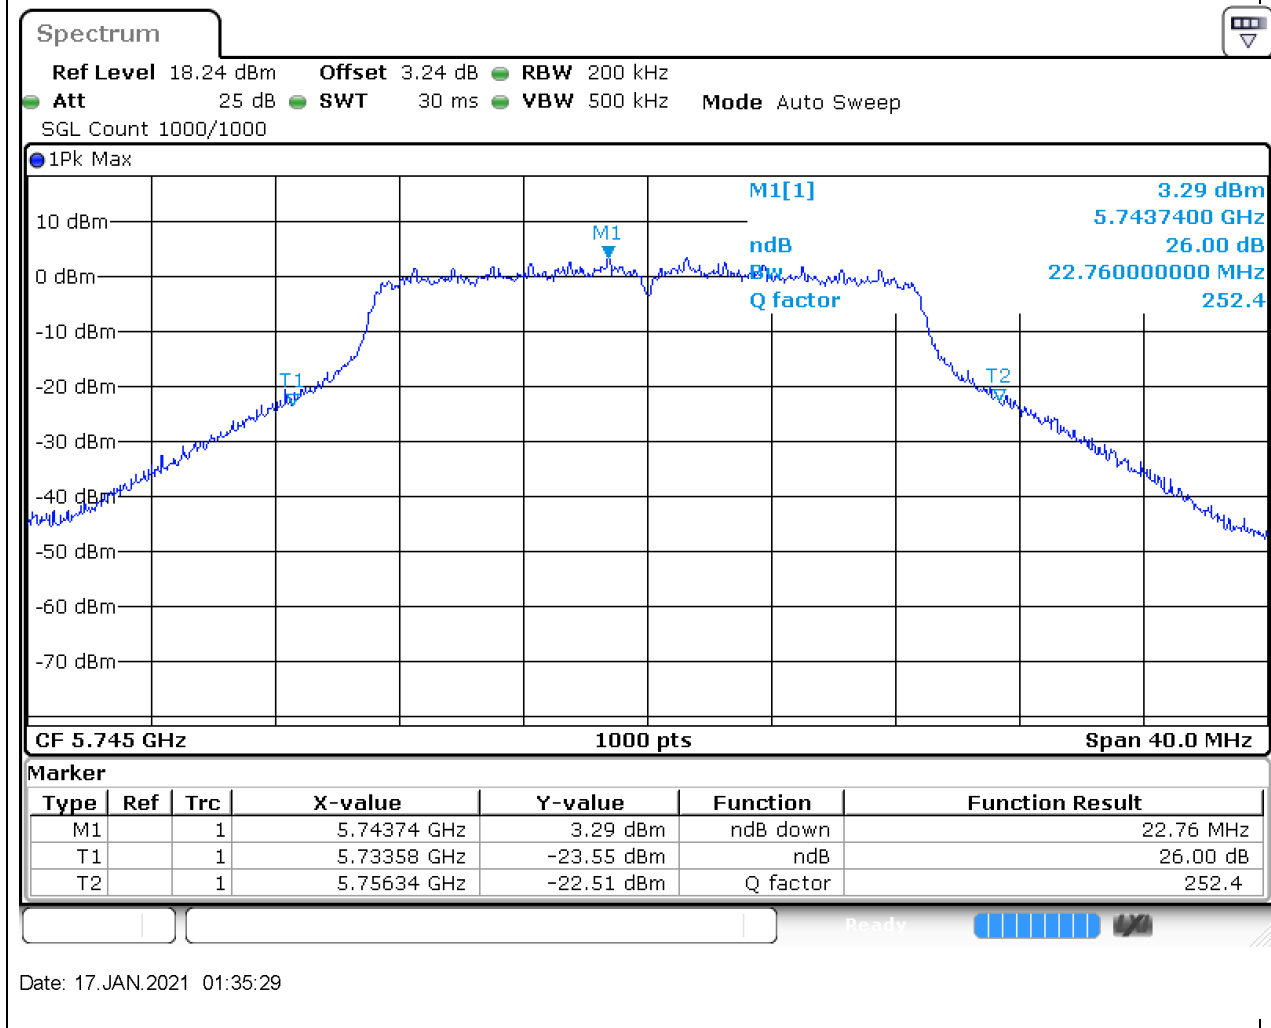

55. 802.11n_20M_U-NII-3_L

55.1. A.2-26dB Bandwidth(NTNV)

Center Frequency (MHz)	XdB Down	RBW (MHz)	Detector	Limit (MHz)	XdB BandWidth (MHz)	Verdict
5745	26	0.2	Peak	0	22.76	Unknown