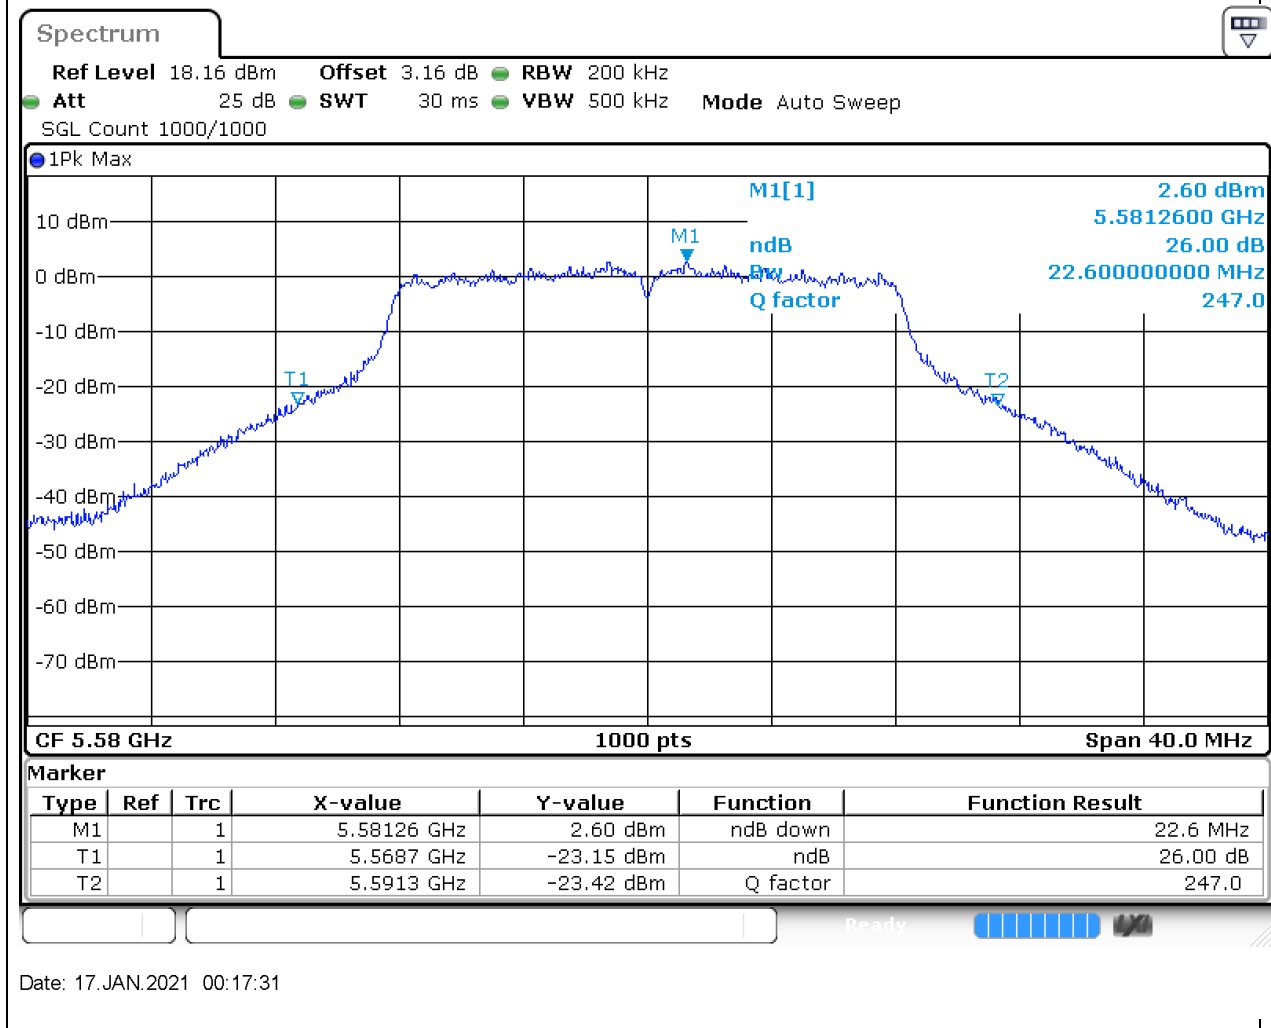

30. 802.11a_20M_U-NII-2C_M

30.1. A.2-26dB Bandwidth(NTNV)

Center Frequency (MHz)	XdB Down	RBW (MHz)	Detector	Limit (MHz)	XdB BandWidth (MHz)	Verdict
5580	26	0.2	Peak	0	22.6	Unknown