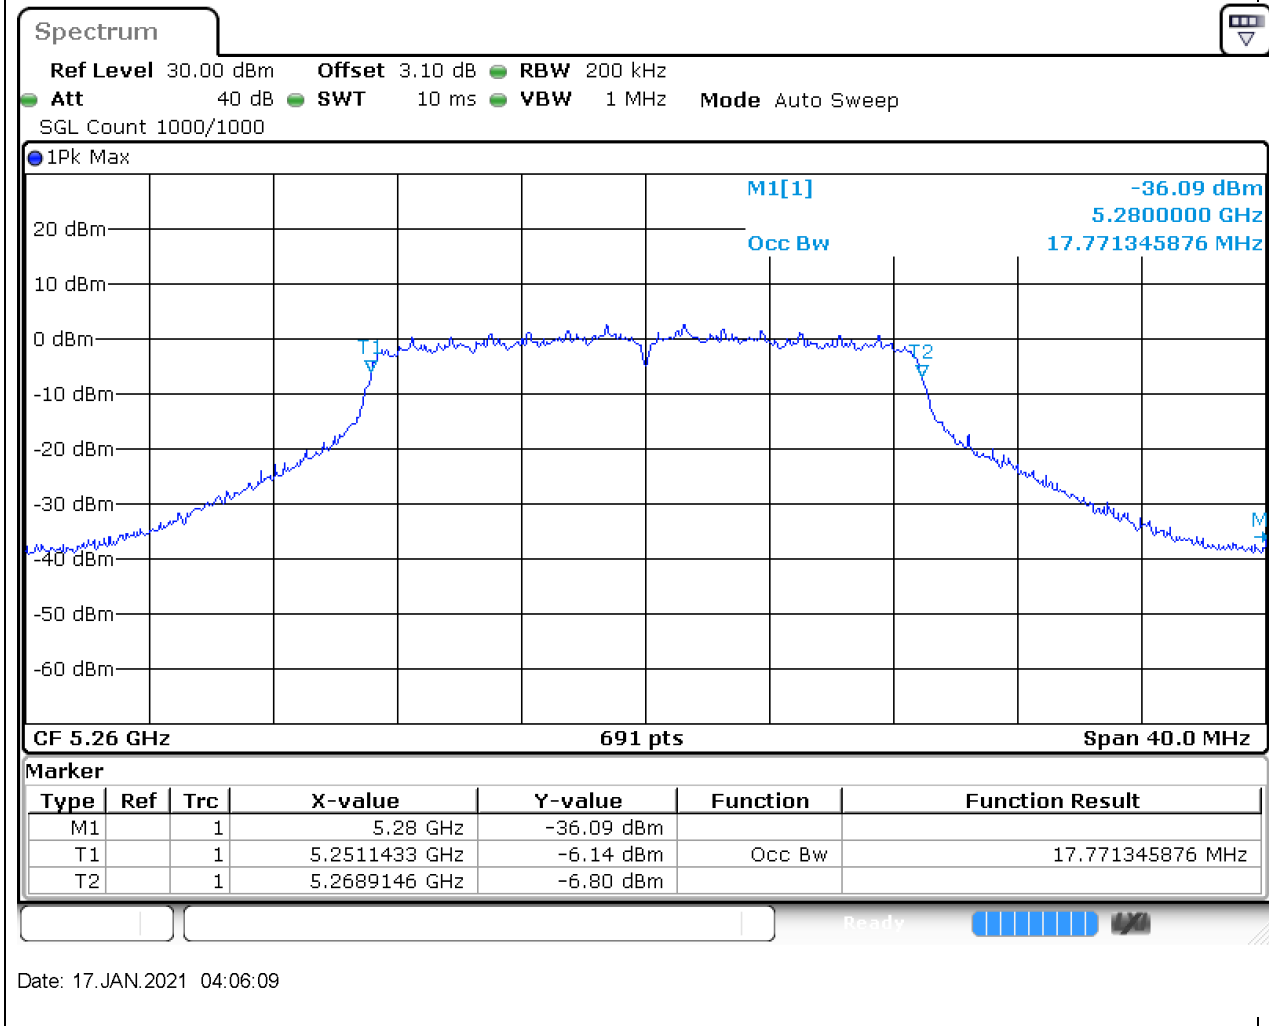

18. 802.11n_20M_U-NII-2A_L

18.1. A.2.2-99% Bandwidth(NTNV)

Center Frequency (MHz)	OBW Power (%)	RBW (MHz)	Detector	Limit (MHz)	OBW (MHz)	Verdict
5260	99	0.2	Peak	0	17.771346	Unknown