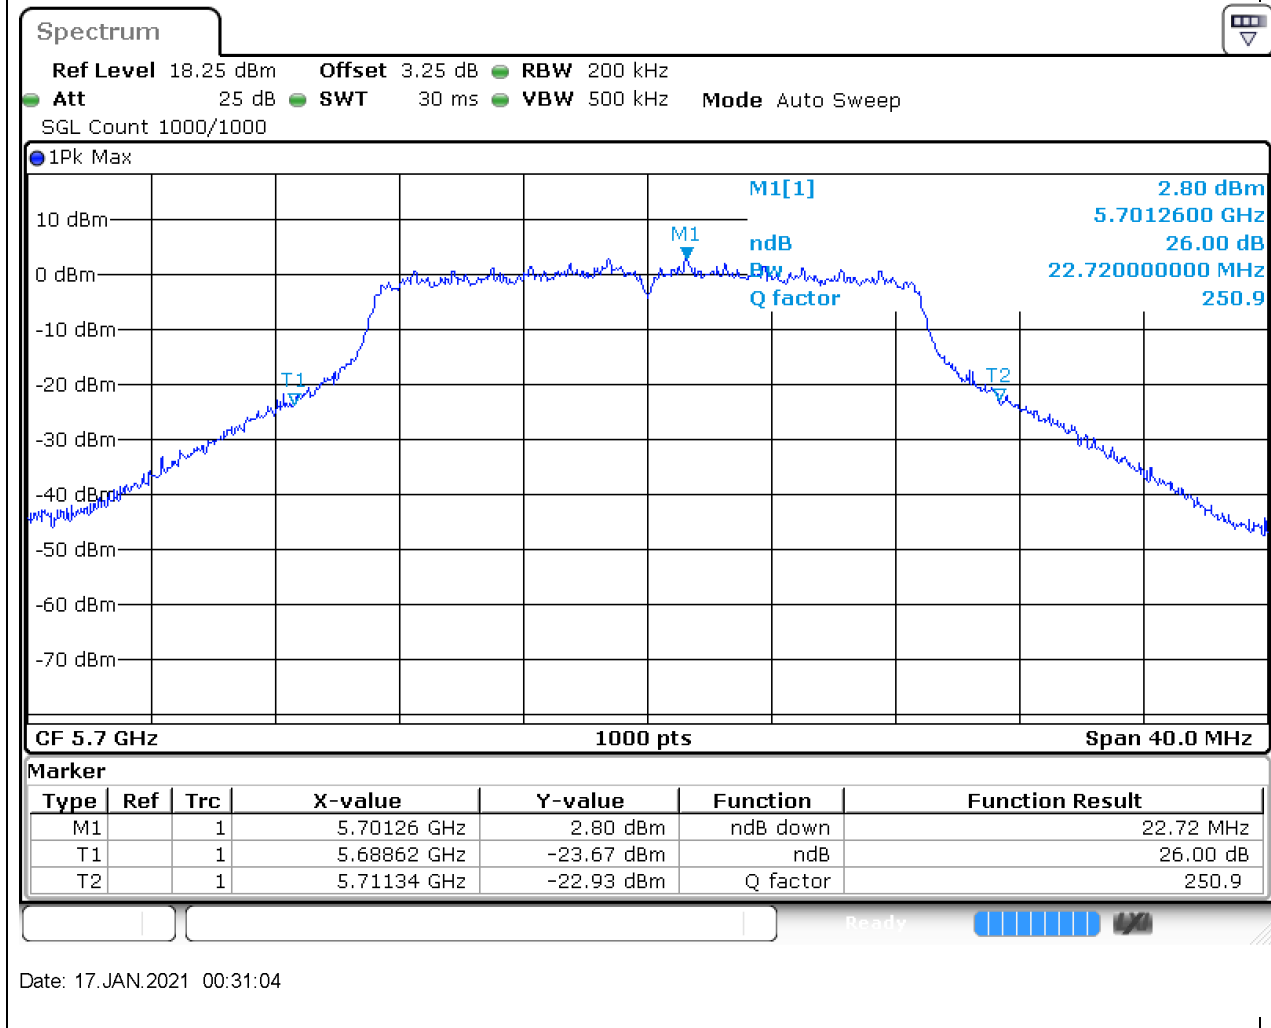

35. 802.11n_20M_U-NII-2C_H

35.1. A.2-26dB Bandwidth(NTNV)

Center Frequency (MHz)	XdB Down	RBW (MHz)	Detector	Limit (MHz)	XdB BandWidth (MHz)	Verdict
5700	26	0.2	Peak	0	22.72	Unknown