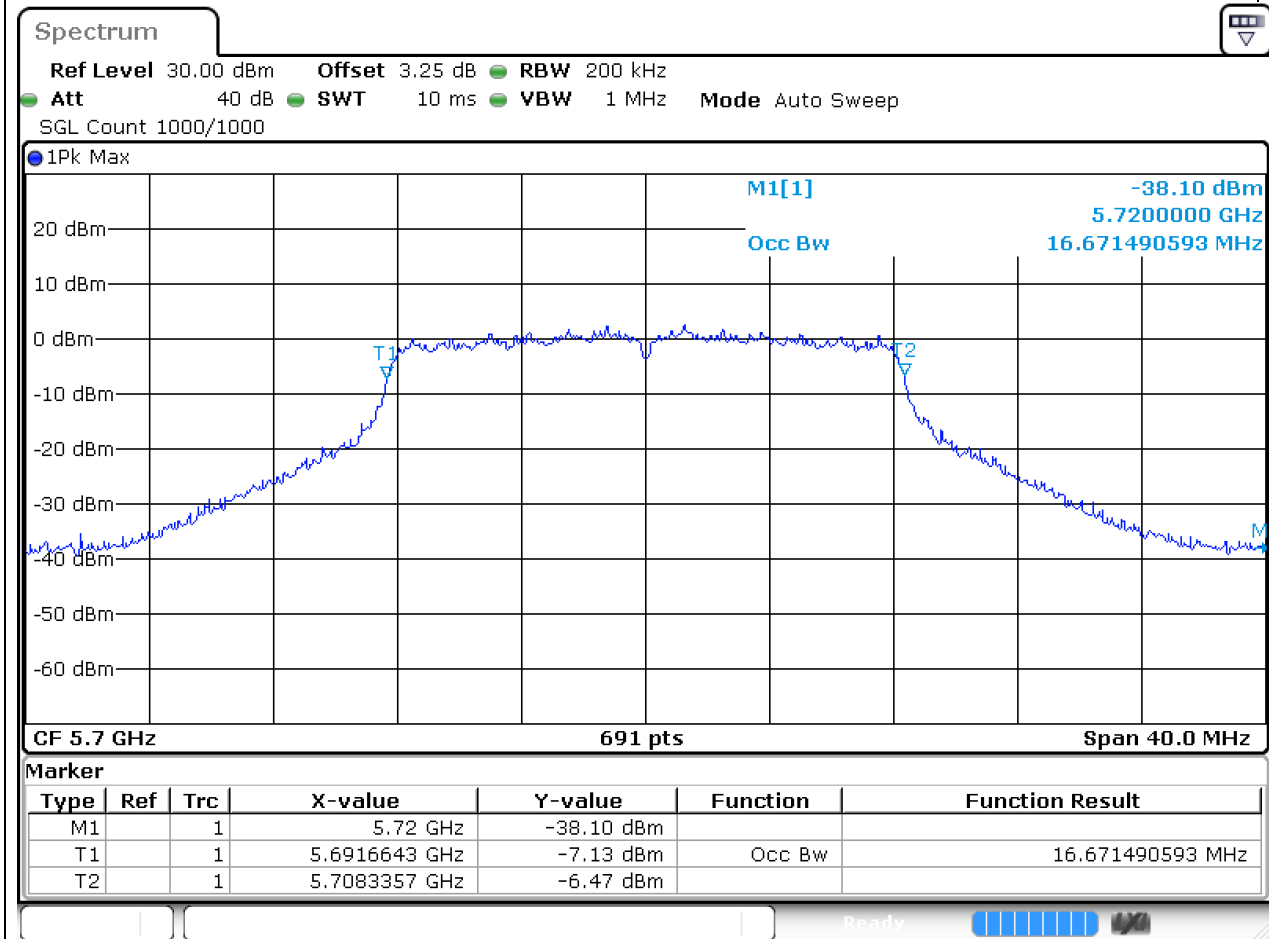

31. 802.11a_20M_U-NII-2C_H

31.1. A.2.2-99% Bandwidth(NTNV)

Center Frequency (MHz)	OBW Power (%)	RBW (MHz)	Detector	Limit (MHz)	OBW (MHz)	Verdict
5700	99	0.2	Peak	0	16.671491	Unknown

Date: 17.JAN.2021 04:41:32