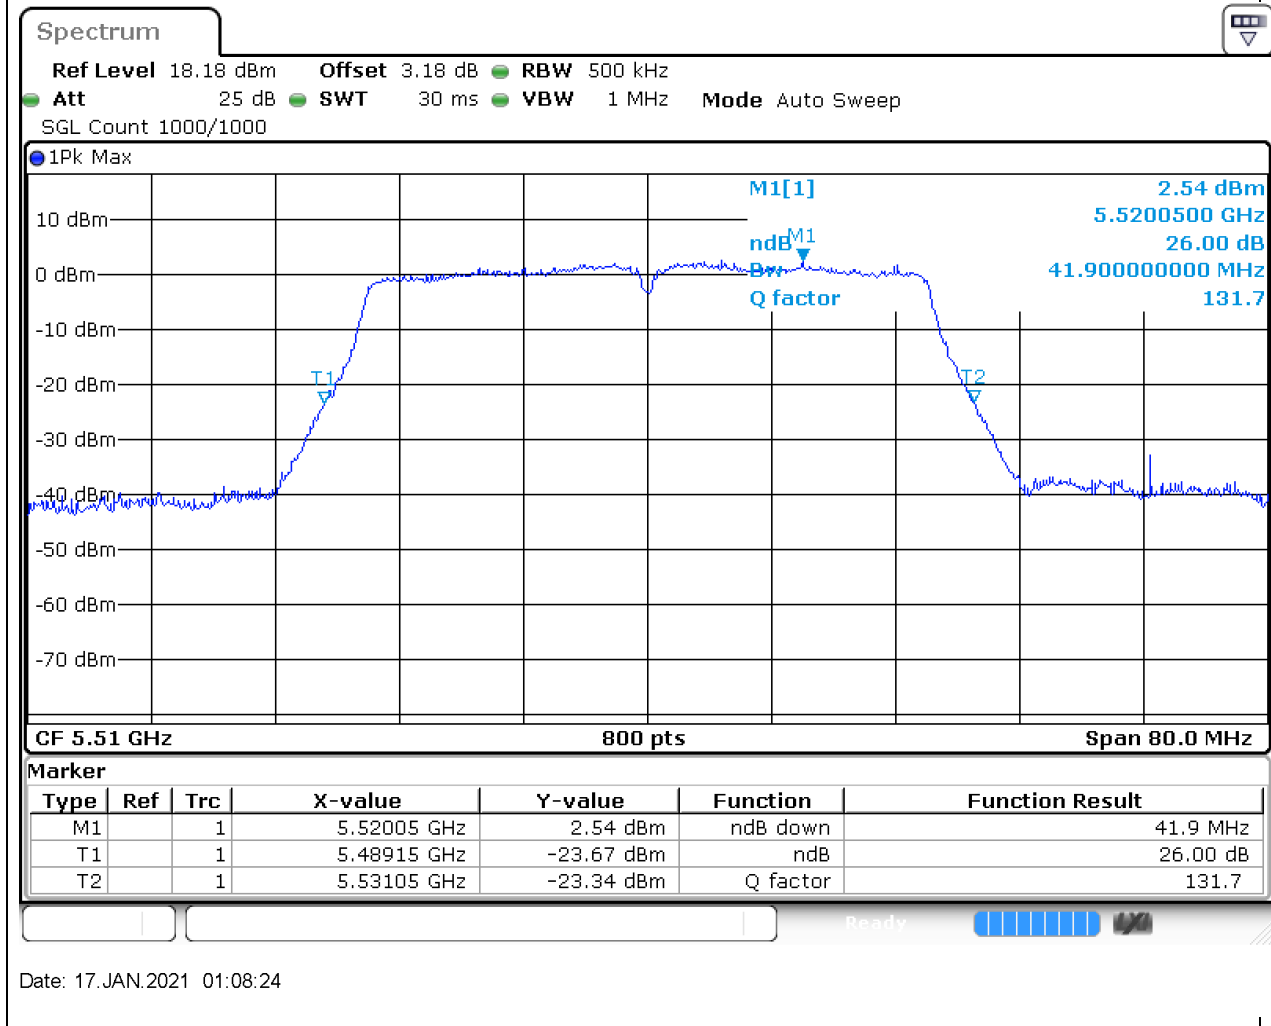

45. 802.11ac_40M_U-NII-2C_L

45.1. A.2-26dB Bandwidth(NTNV)

Center Frequency (MHz)	XdB Down	RBW (MHz)	Detector	Limit (MHz)	XdB BandWidth (MHz)	Verdict
5510	26	0.5	Peak	0	41.9	Unknown