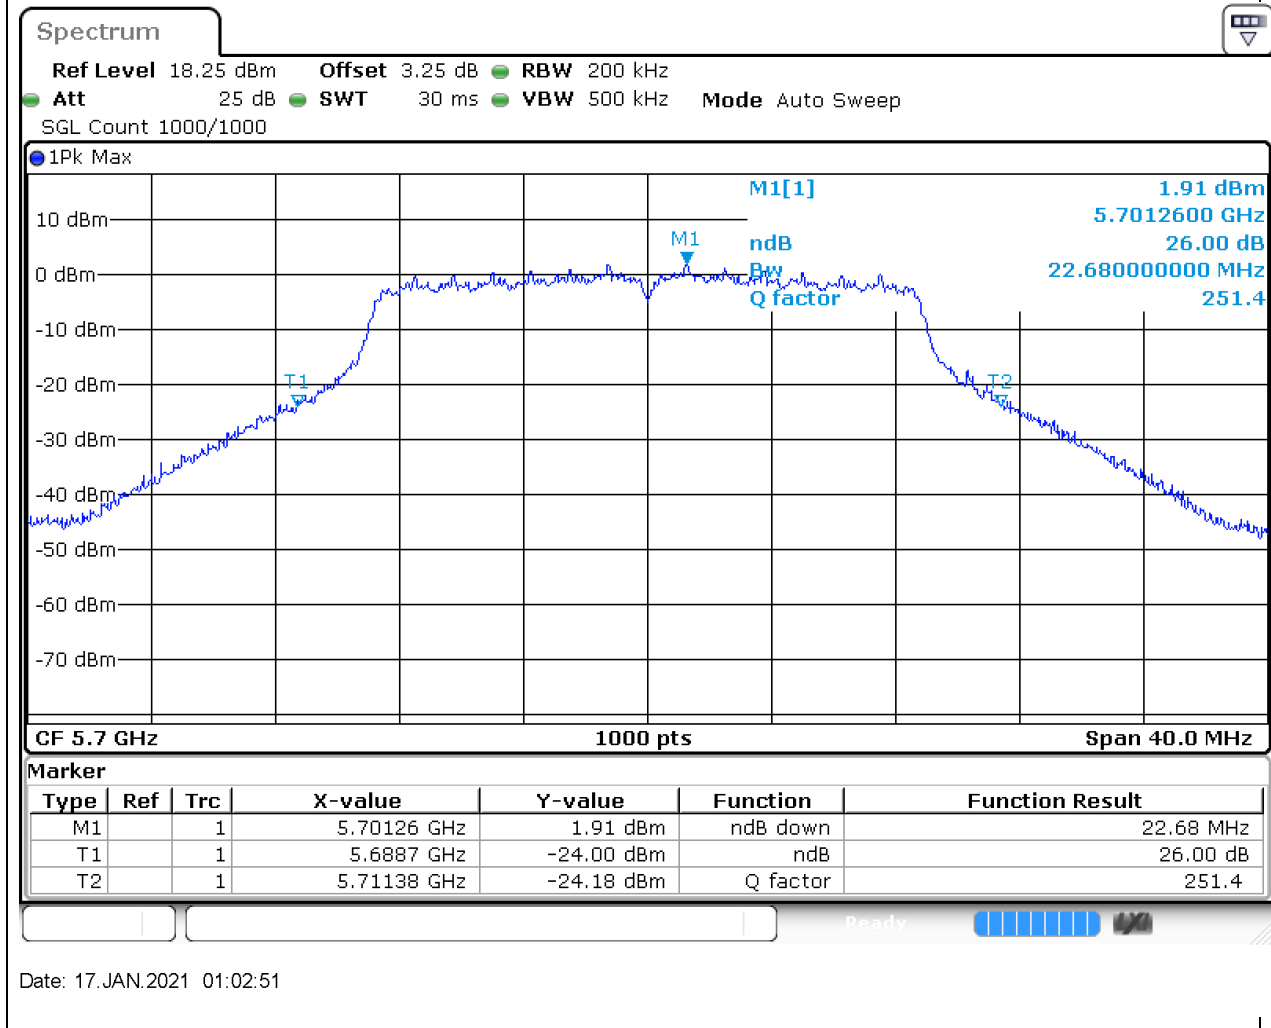

43. 802.11ac_20M_U-NII-2C_H

43.1. A.2-26dB Bandwidth(NTNV)

Center Frequency (MHz)	XdB Down	RBW (MHz)	Detector	Limit (MHz)	XdB BandWidth (MHz)	Verdict
5700	26	0.2	Peak	0	22.68	Unknown