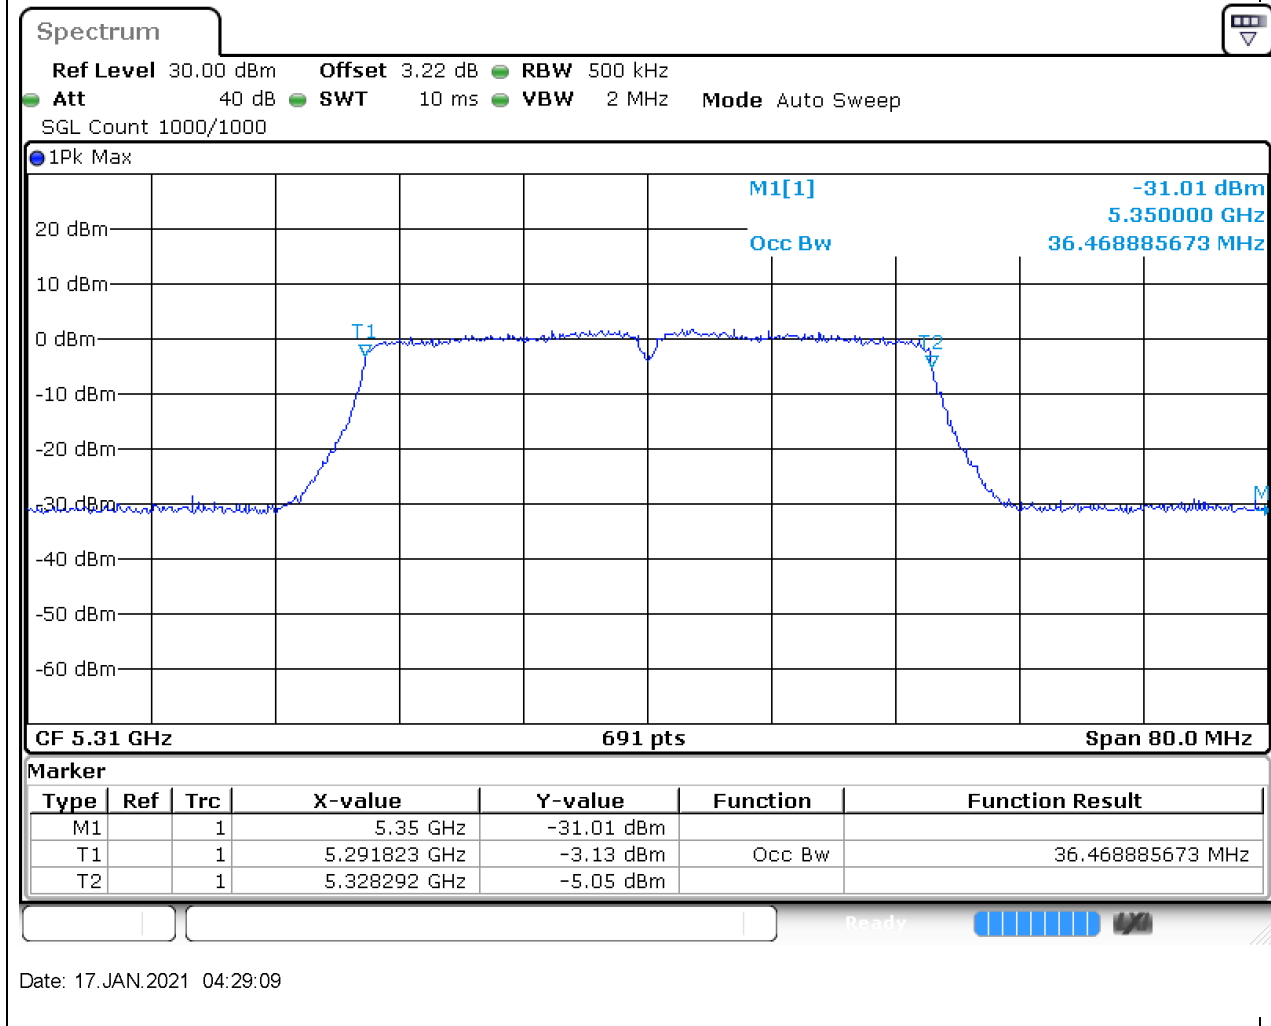

27. 802.11ac_40M_U-NII-2A_H

27.1. A.2.2-99% Bandwidth(NTNV)

Center Frequency (MHz)	OBW Power (%)	RBW (MHz)	Detector	Limit (MHz)	OBW (MHz)	Verdict
5310	99	0.5	Peak	0	36.468886	Unknown