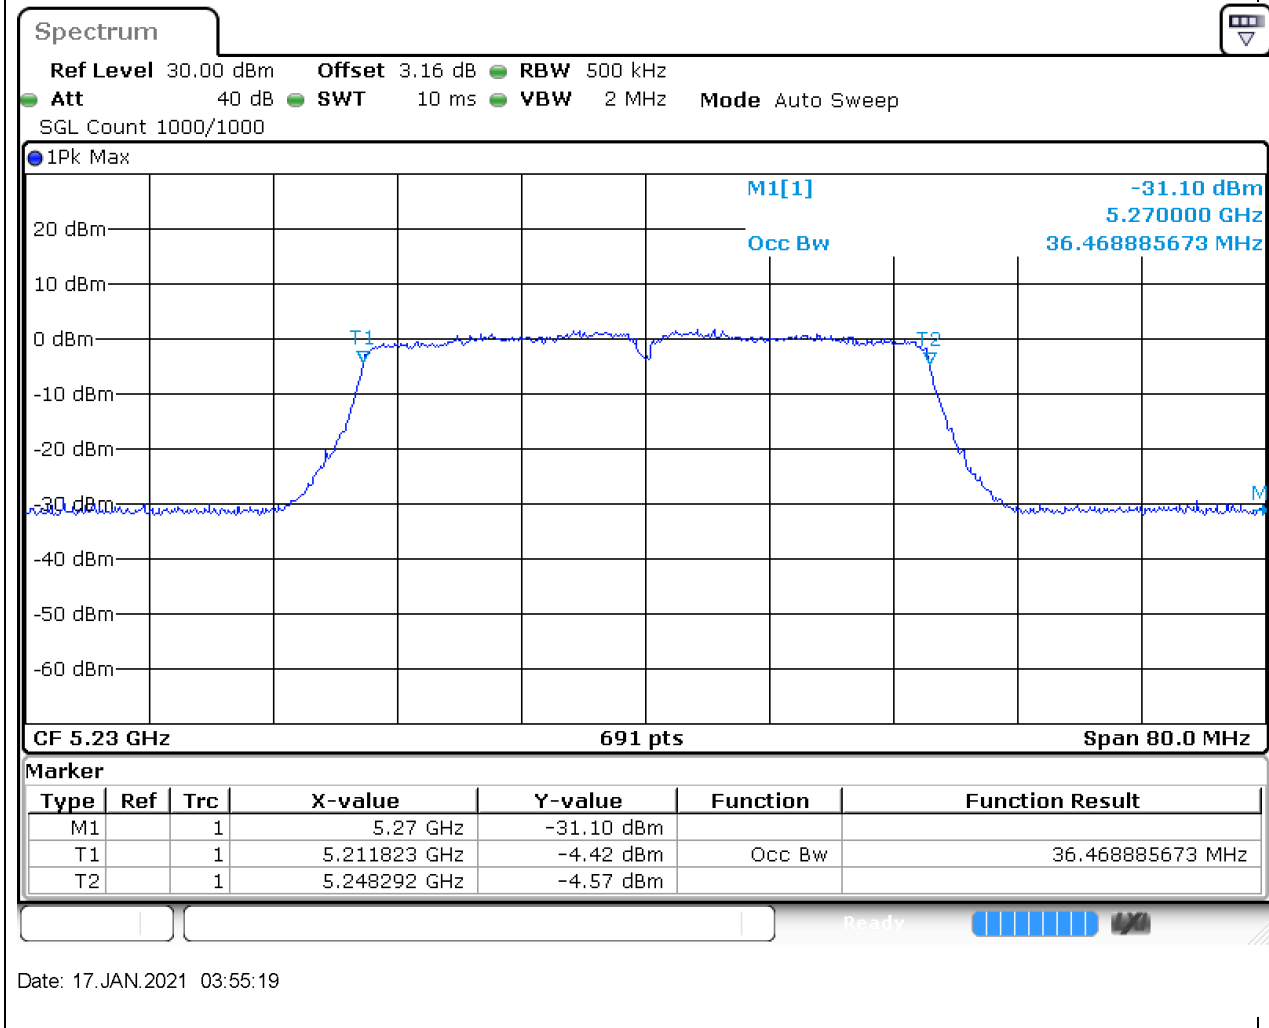

13. 802.11ac_40M_U-NII-1_H

13.1. A.2.2-99% Bandwidth(NTNV)

Center Frequency (MHz)	OBW Power (%)	RBW (MHz)	Detector	Limit (MHz)	OBW (MHz)	Verdict
5230	99	0.5	Peak	0	36.468886	Unknown