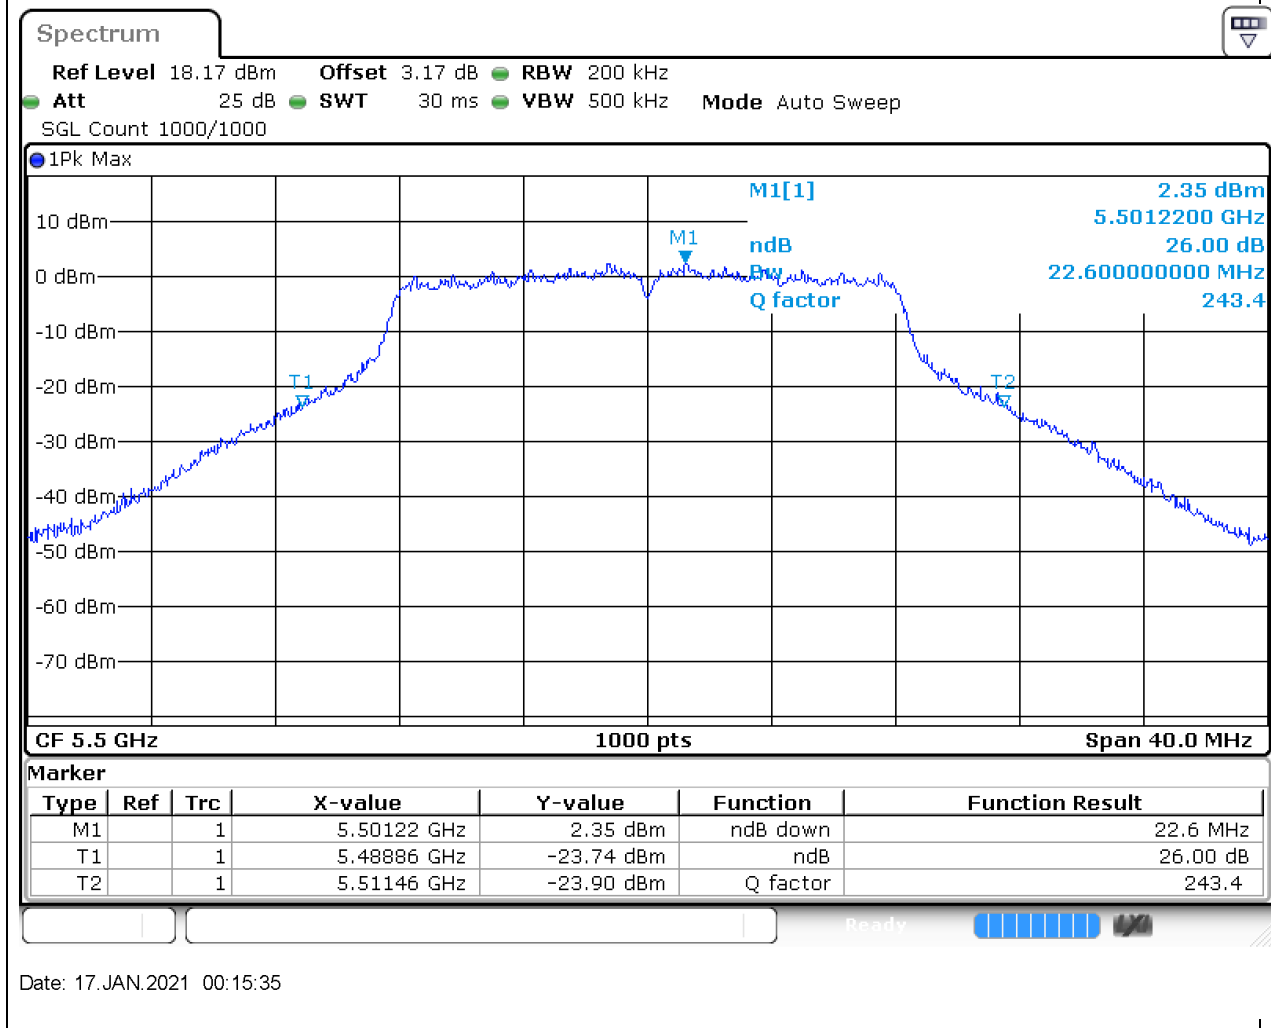

29. 802.11a_20M_U-NII-2C_L

29.1. A.2-26dB Bandwidth(NTNV)

Center Frequency (MHz)	XdB Down	RBW (MHz)	Detector	Limit (MHz)	XdB BandWidth (MHz)	Verdict
5500	26	0.2	Peak	0	22.6	Unknown