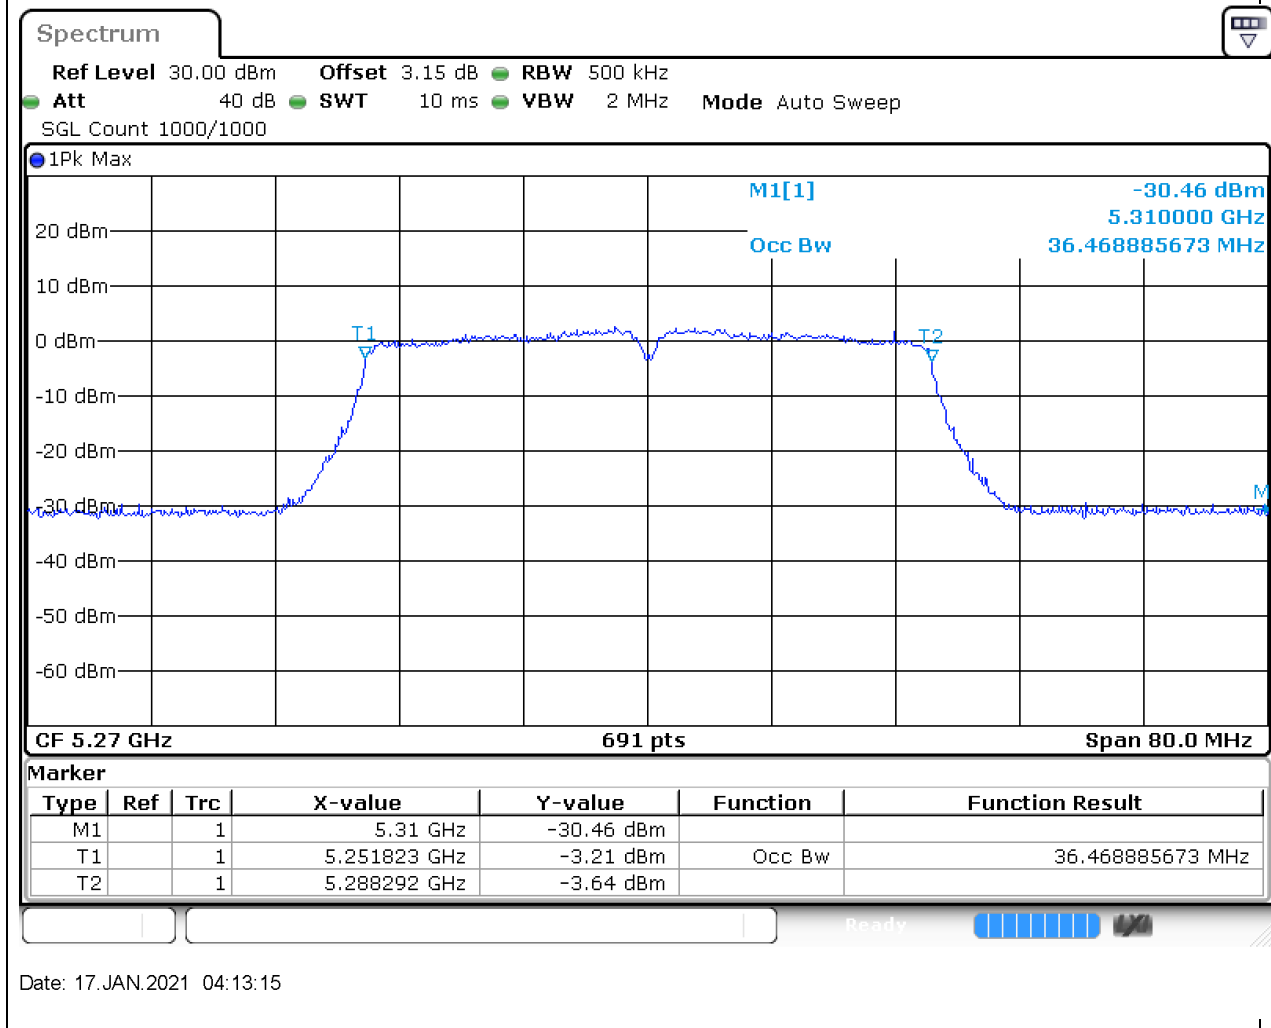

21. 802.11n_40M_U-NII-2A_L

21.1. A.2.2-99% Bandwidth(NTNV)

Center Frequency (MHz)	OBW Power (%)	RBW (MHz)	Detector	Limit (MHz)	OBW (MHz)	Verdict
5270	99	0.5	Peak	0	36.468886	Unknown