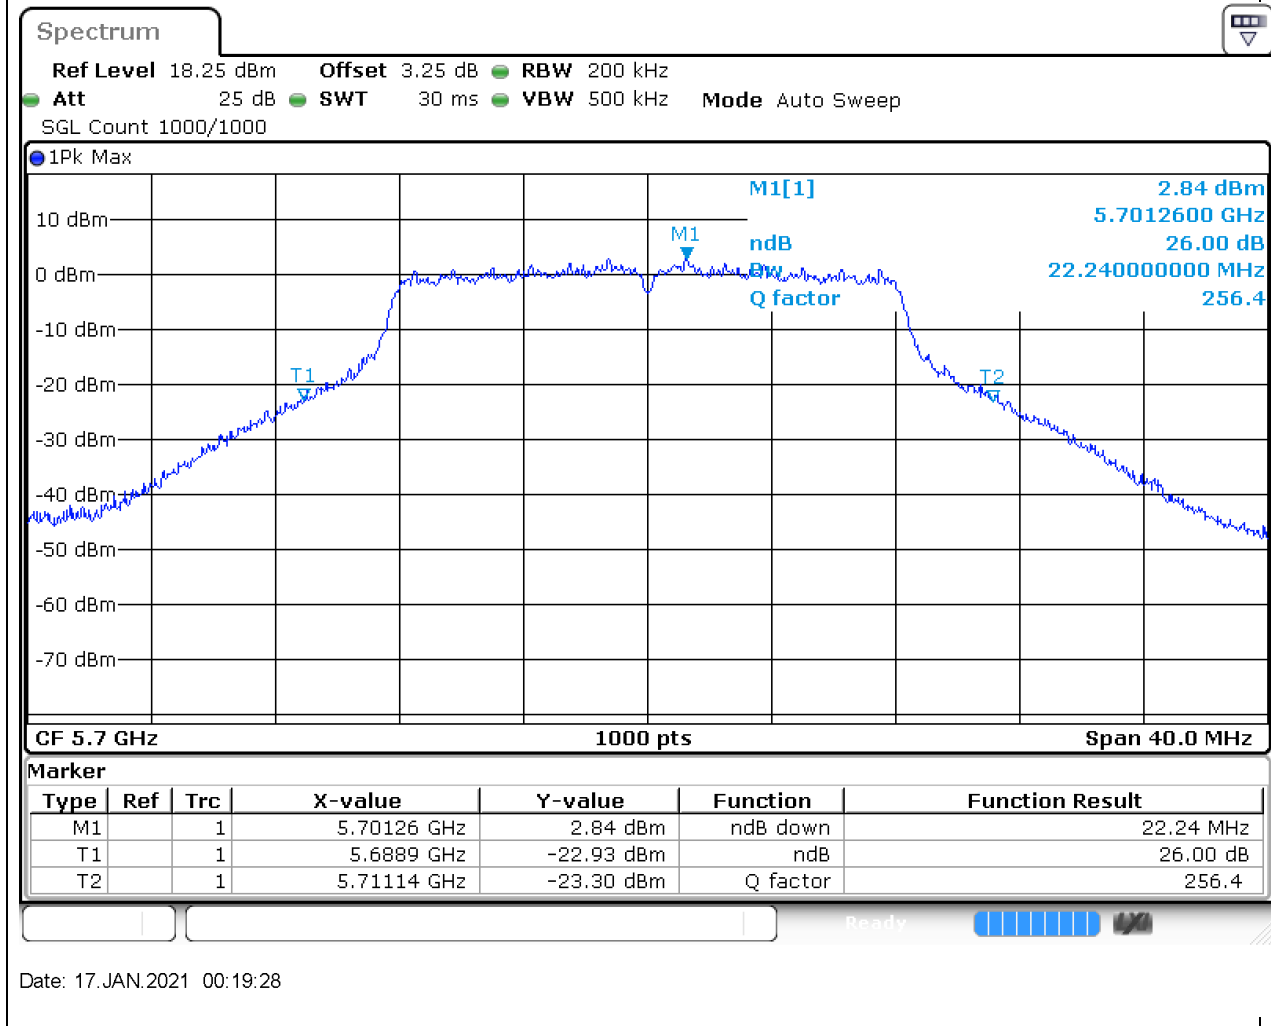

31. 802.11a_20M_U-NII-2C_H

31.1. A.2-26dB Bandwidth(NTNV)

Center Frequency (MHz)	XdB Down	RBW (MHz)	Detector	Limit (MHz)	XdB BandWidth (MHz)	Verdict
5700	26	0.2	Peak	0	22.24	Unknown