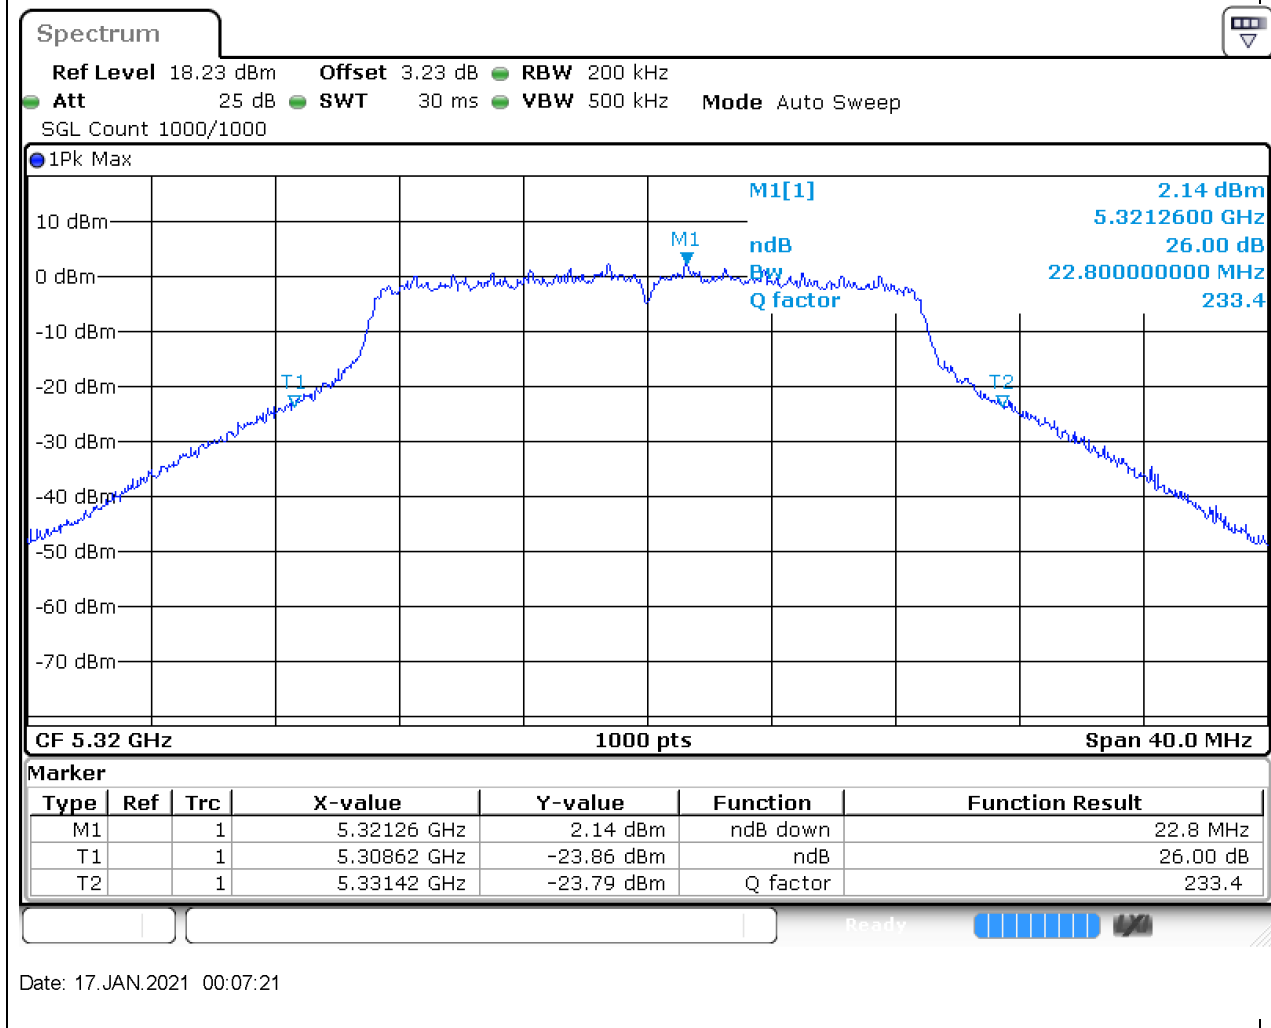

25. 802.11ac_20M_U-NII-2A_H

25.1. A.2-26dB Bandwidth(NTNV)

Center Frequency (MHz)	XdB Down	RBW (MHz)	Detector	Limit (MHz)	XdB BandWidth (MHz)	Verdict
5320	26	0.2	Peak	0	22.8	Unknown