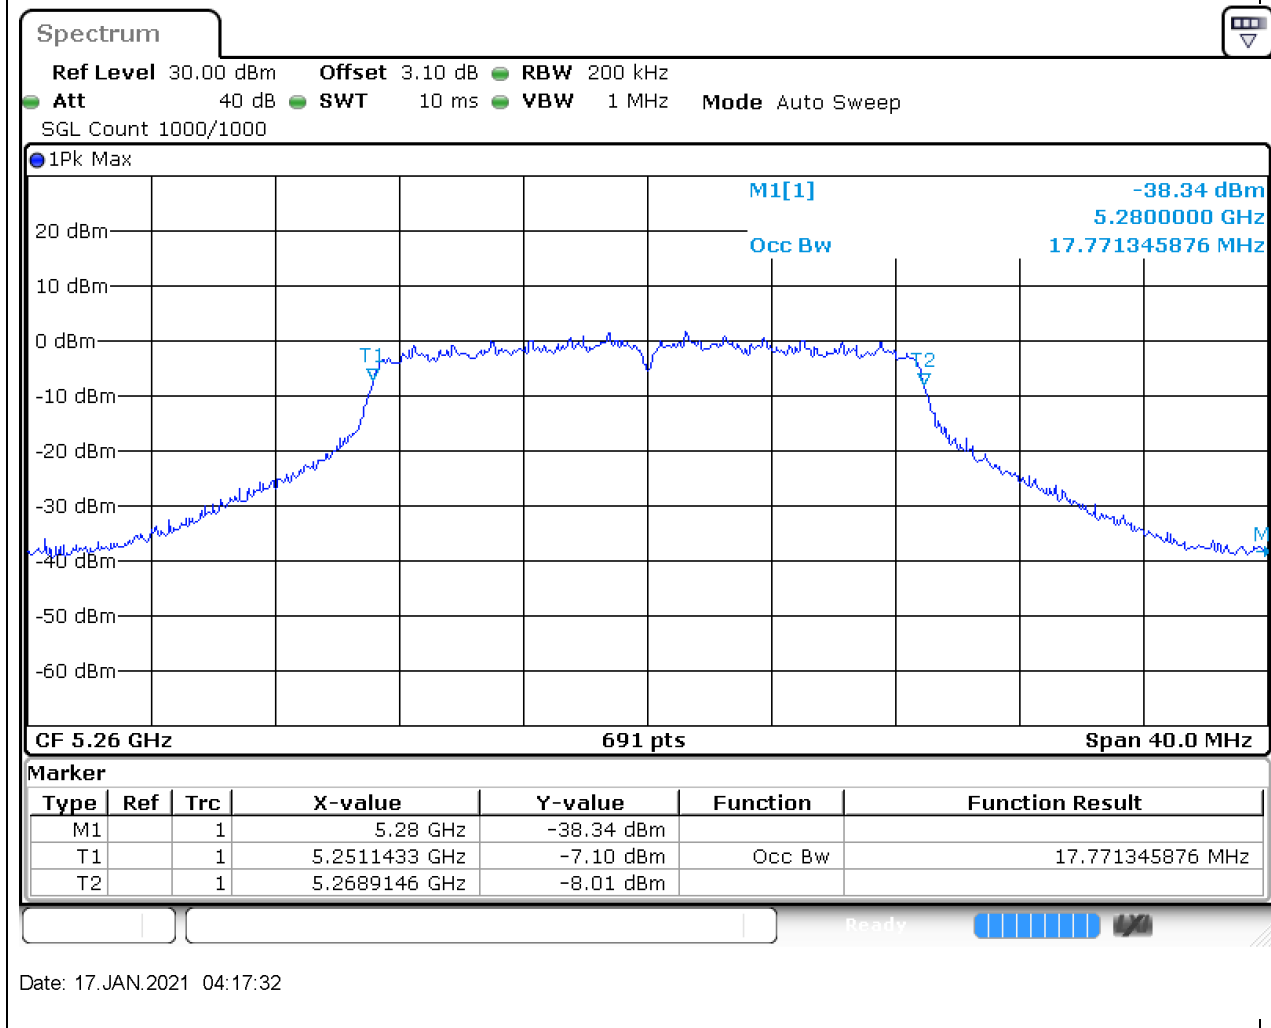

23. 802.11ac_20M_U-NII-2A_L

23.1. A.2.2-99% Bandwidth(NTNV)

Center Frequency (MHz)	OBW Power (%)	RBW (MHz)	Detector	Limit (MHz)	OBW (MHz)	Verdict
5260	99	0.2	Peak	0	17.771346	Unknown