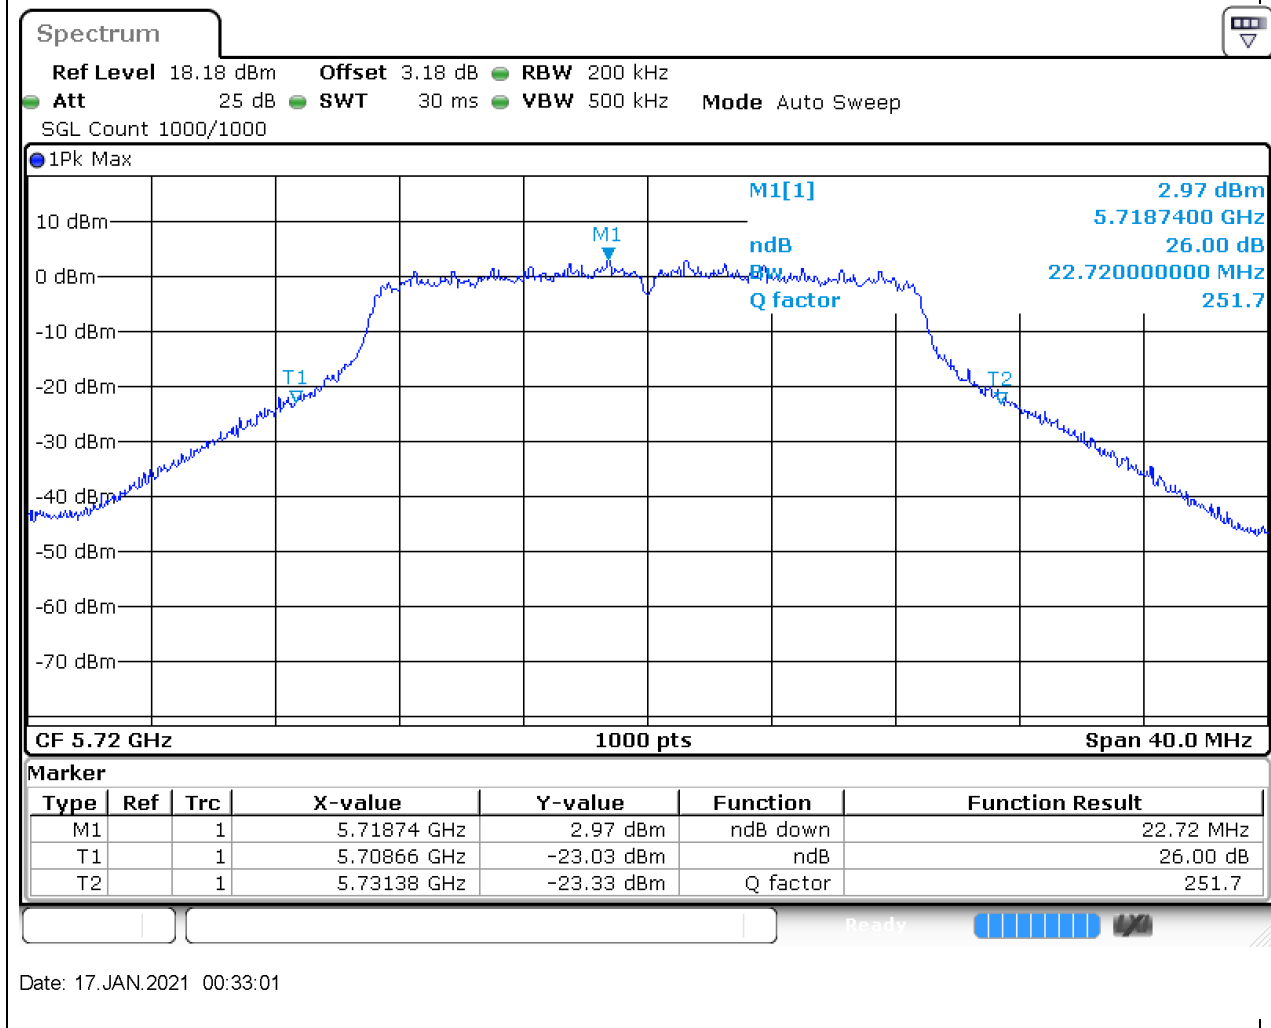

36. 802.11n_20M_U-NII-3_CH144

36.1. A.2-26dB Bandwidth(NTNV)

Center Frequency (MHz)	XdB Down	RBW (MHz)	Detector	Limit (MHz)	XdB BandWidth (MHz)	Verdict
5720	26	0.2	Peak	0	22.72	Unknown