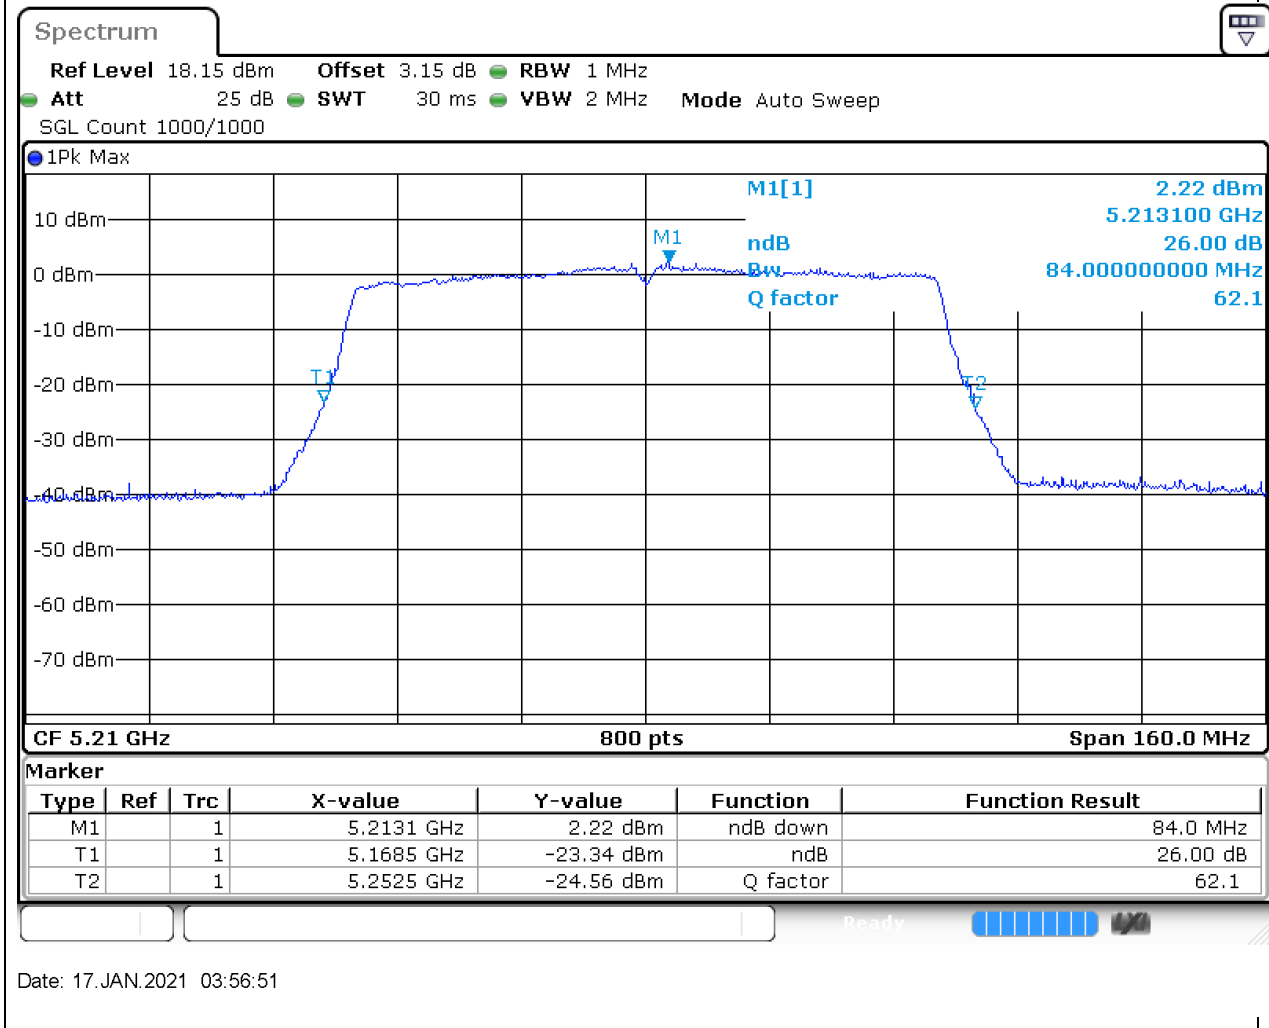

14. 802.11ac_80M_U-NII-1_M

14.1. A.2-26dB Bandwidth(NTNV)

Center Frequency (MHz)	XdB Down	RBW (MHz)	Detector	Limit (MHz)	XdB BandWidth (MHz)	Verdict
5210	26	1	Peak	0	84	Unknown