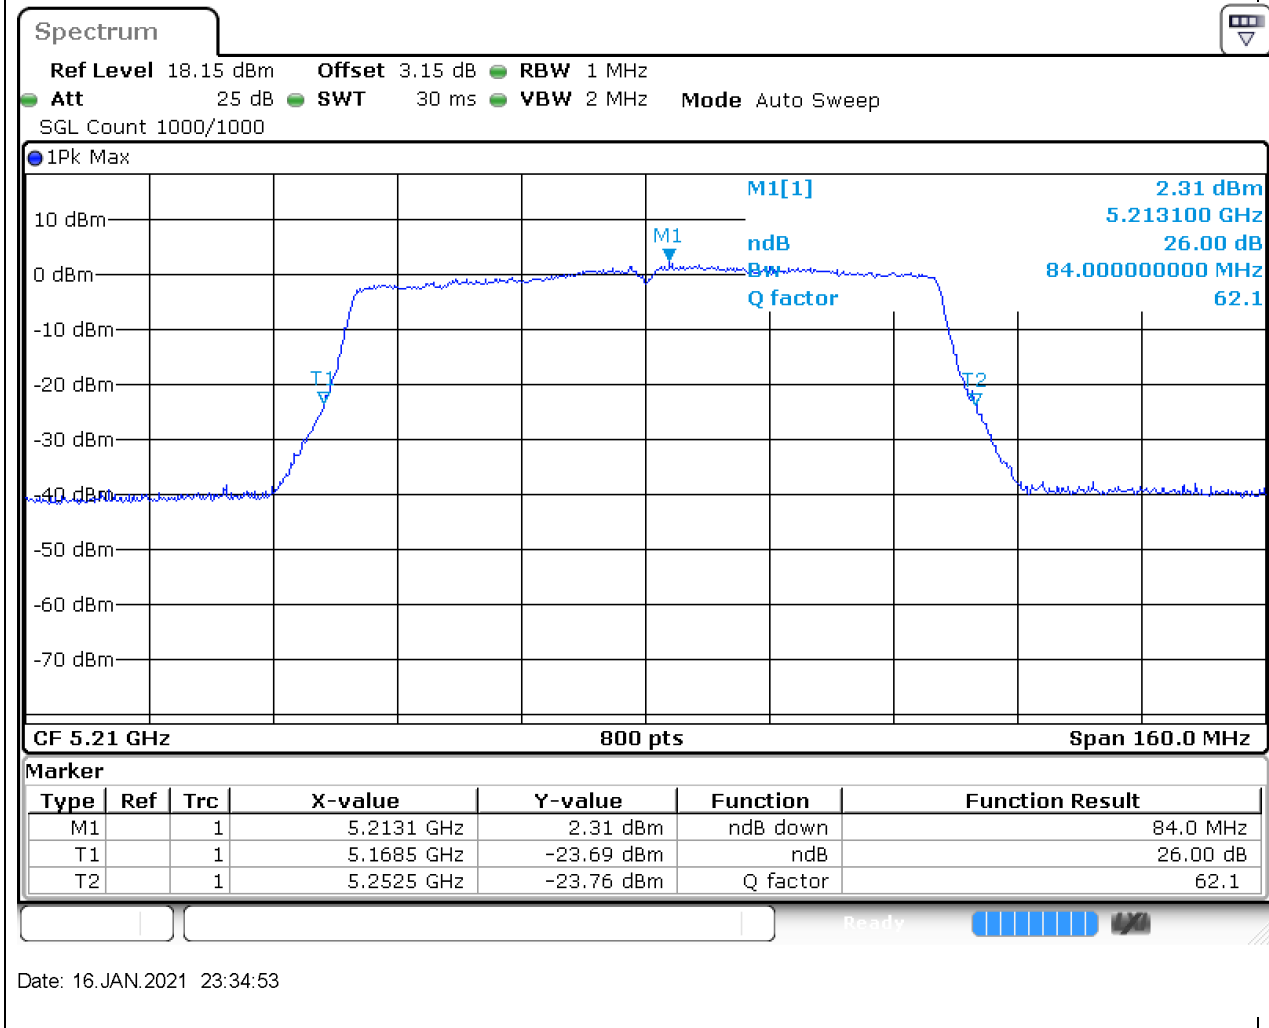

14. 802.11ac_80M_U-NII-1_M

14.1. A.2-26dB Bandwidth(NTNV)

Center Frequency (MHz)	XdB Down	RBW (MHz)	Detector	Limit (MHz)	XdB BandWidth (MHz)	Verdict
5210	26	1	Peak	0	84	Unknown