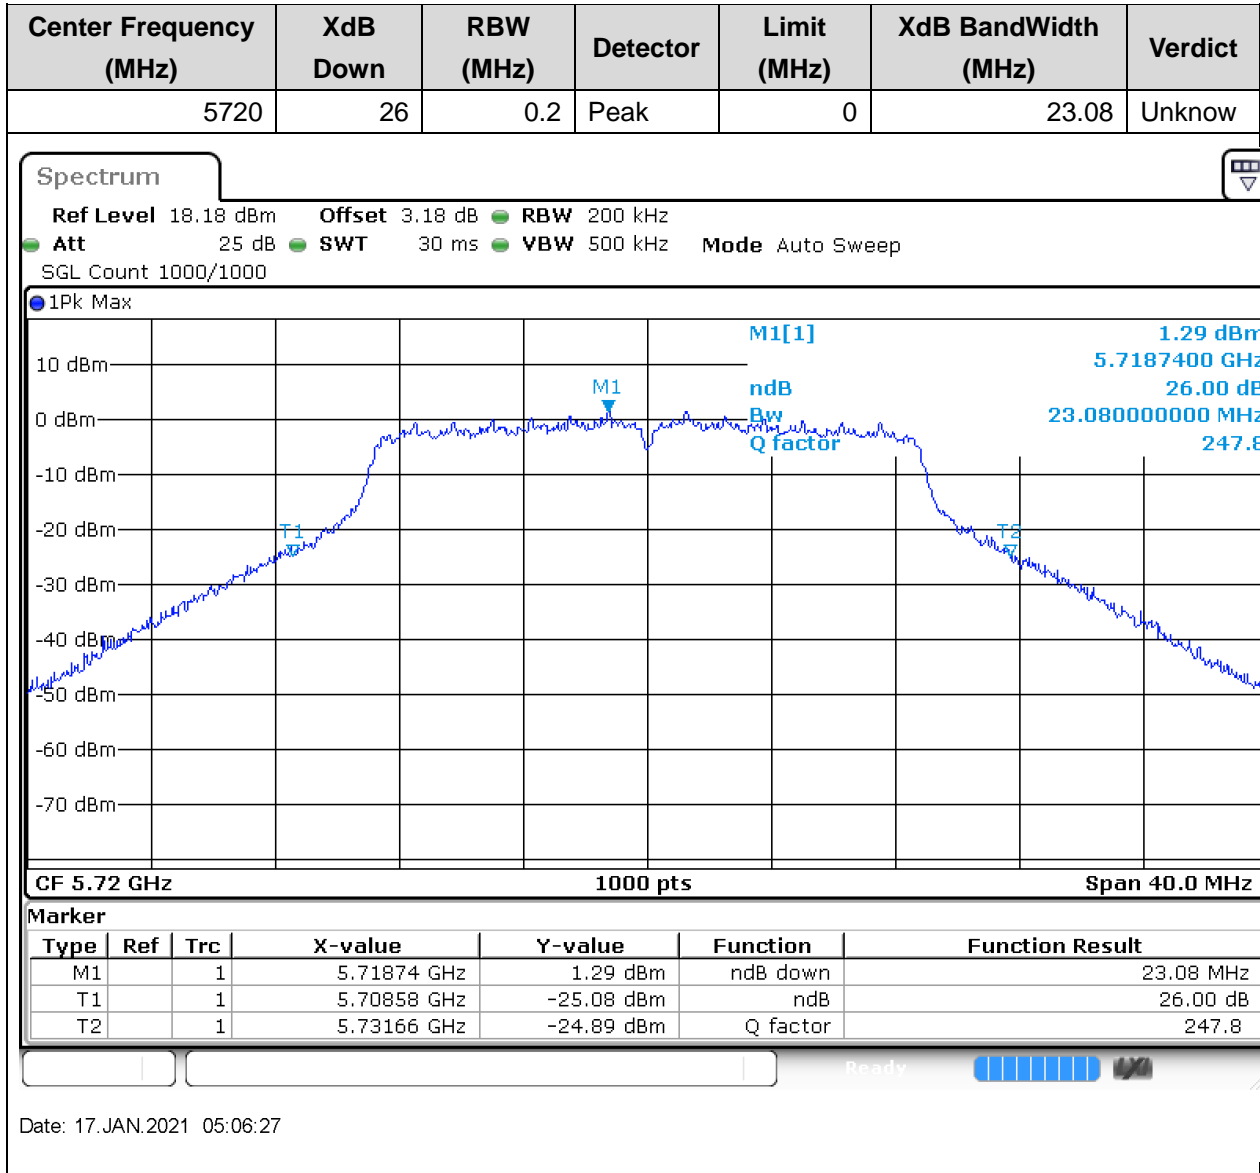

58. 802.11n_40M_U-NII-3_L

58.1. A.2-26dB Bandwidth(NTNV)

Center Frequency (MHz)	XdB Down	RBW (MHz)	Detector	Limit (MHz)	XdB BandWidth (MHz)	Verdict
5755	26	0.5	Peak	0	42.2	Unknown

59. 802.11n_40M_U-NII-3_H

59.1. A.2-26dB Bandwidth(NTNV)

Center Frequency (MHz)	XdB Down	RBW (MHz)	Detector	Limit (MHz)	XdB BandWidth (MHz)	Verdict
5795	26	0.5	Peak	0	41.6	Unknown

44. 802.11ac_20M_U-NII-3_CH144

44.1. A.2-26dB Bandwidth(NTNV)