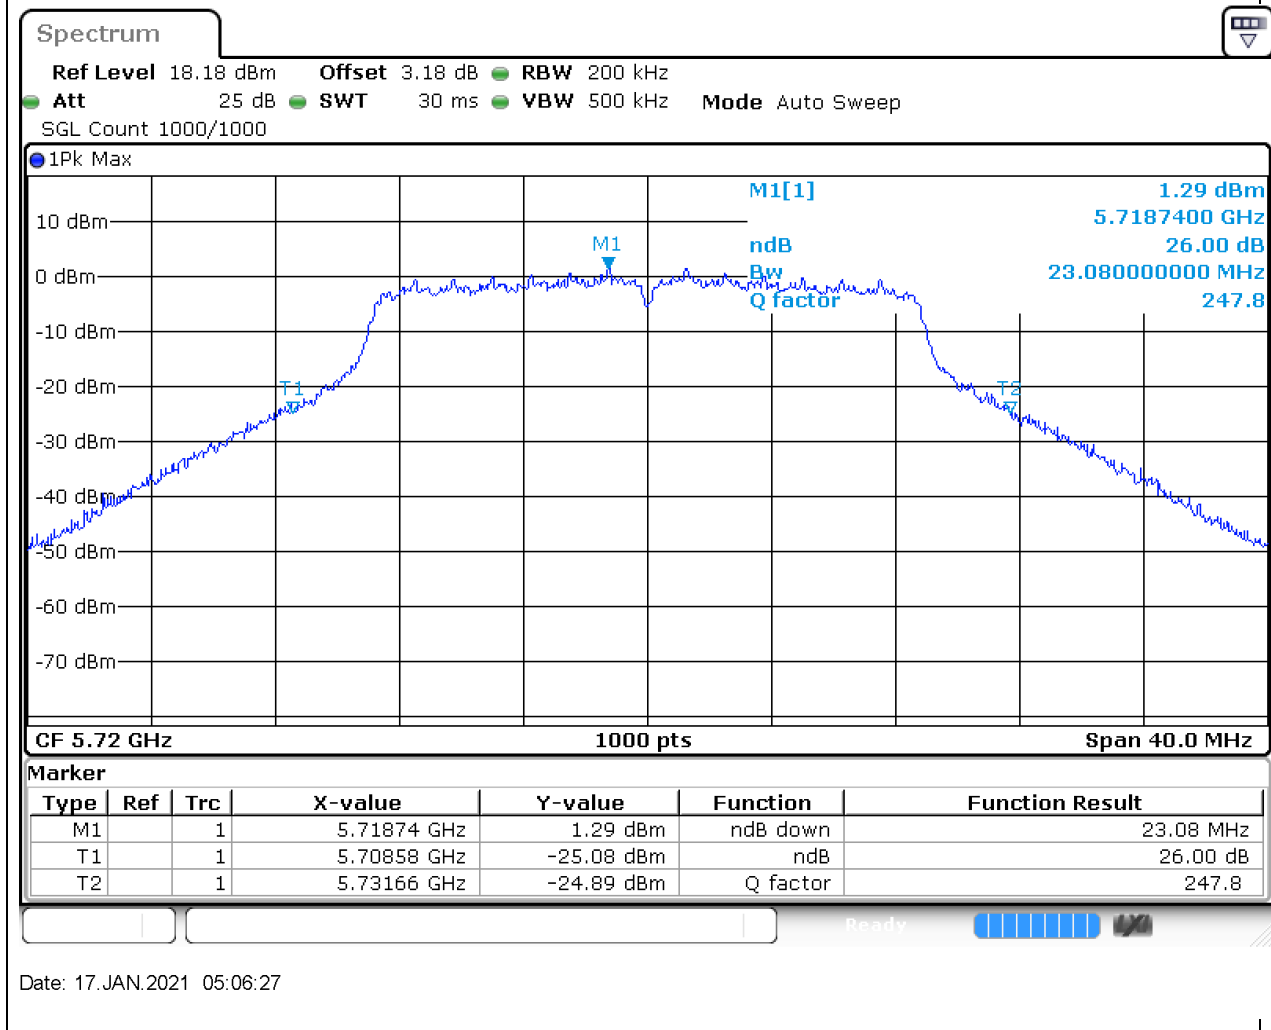

44. 802.11ac_20M_U-NII-2C_CH144

44.1. A.2-26dB Bandwidth(NTNV)

Center Frequency (MHz)	XdB Down	RBW (MHz)	Detector	Limit (MHz)	XdB BandWidth (MHz)	Verdict
5720	26	0.2	Peak	0	23.08	Unknown