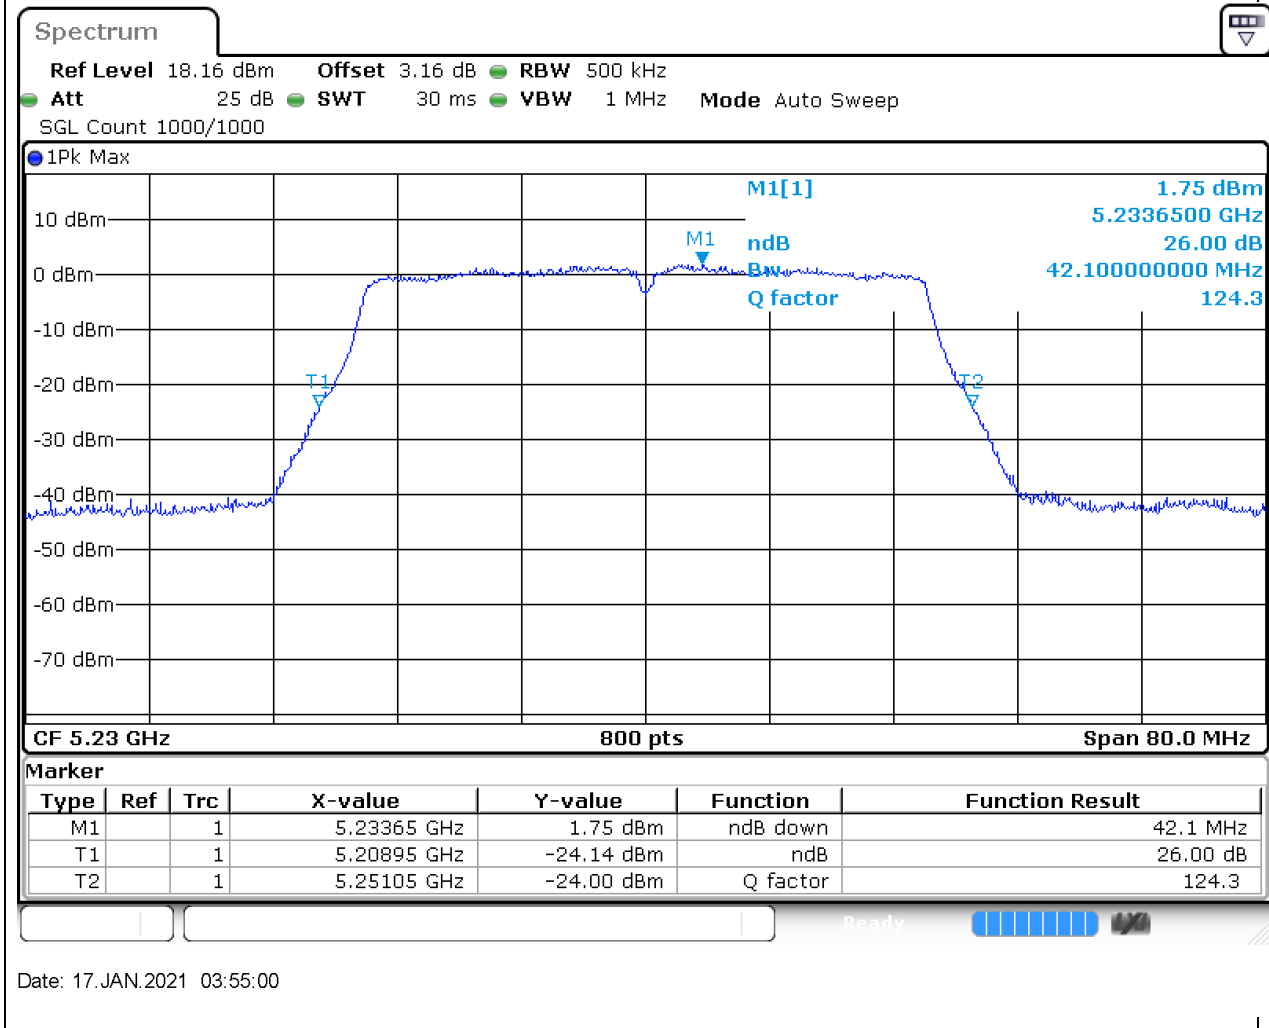

13. 802.11ac_40M_U-NII-1_H

13.1. A.2-26dB Bandwidth(NTNV)

Center Frequency (MHz)	XdB Down	RBW (MHz)	Detector	Limit (MHz)	XdB BandWidth (MHz)	Verdict
5230	26	0.5	Peak	0	42.1	Unknown