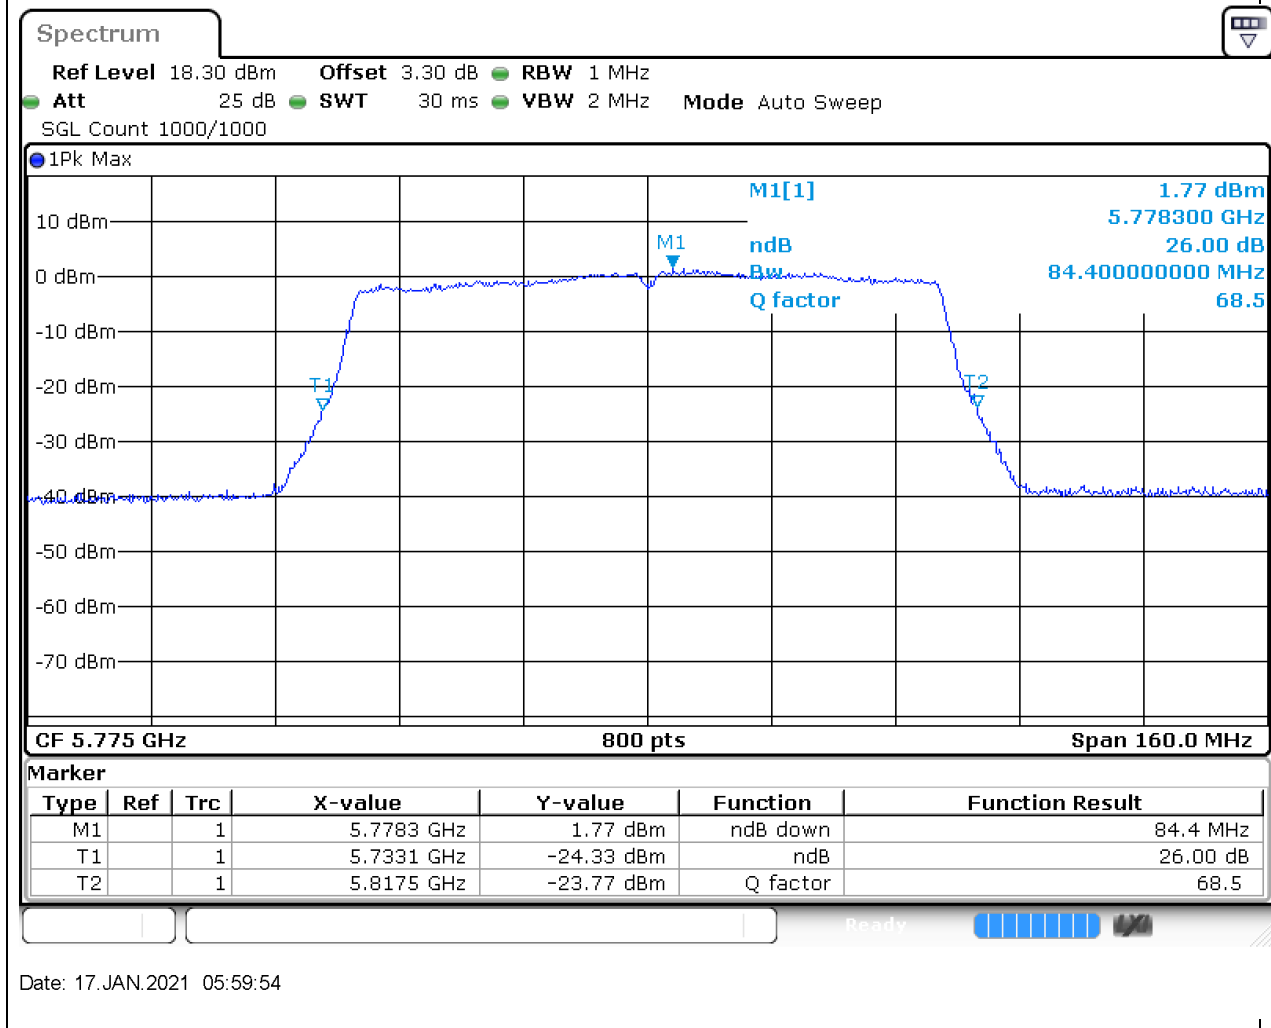

65.1. A.2-26dB Bandwidth(NTNV)

Center Frequency (MHz)	XdB Down	RBW (MHz)	Detector	Limit (MHz)	XdB BandWidth (MHz)	Verdict
5775	26	1	Peak	0	84.4	Unknown

Aux. Antenna

1. 802.11a_20M_U-NII-1_L

1.1. A.2-26dB Bandwidth(NTNV)