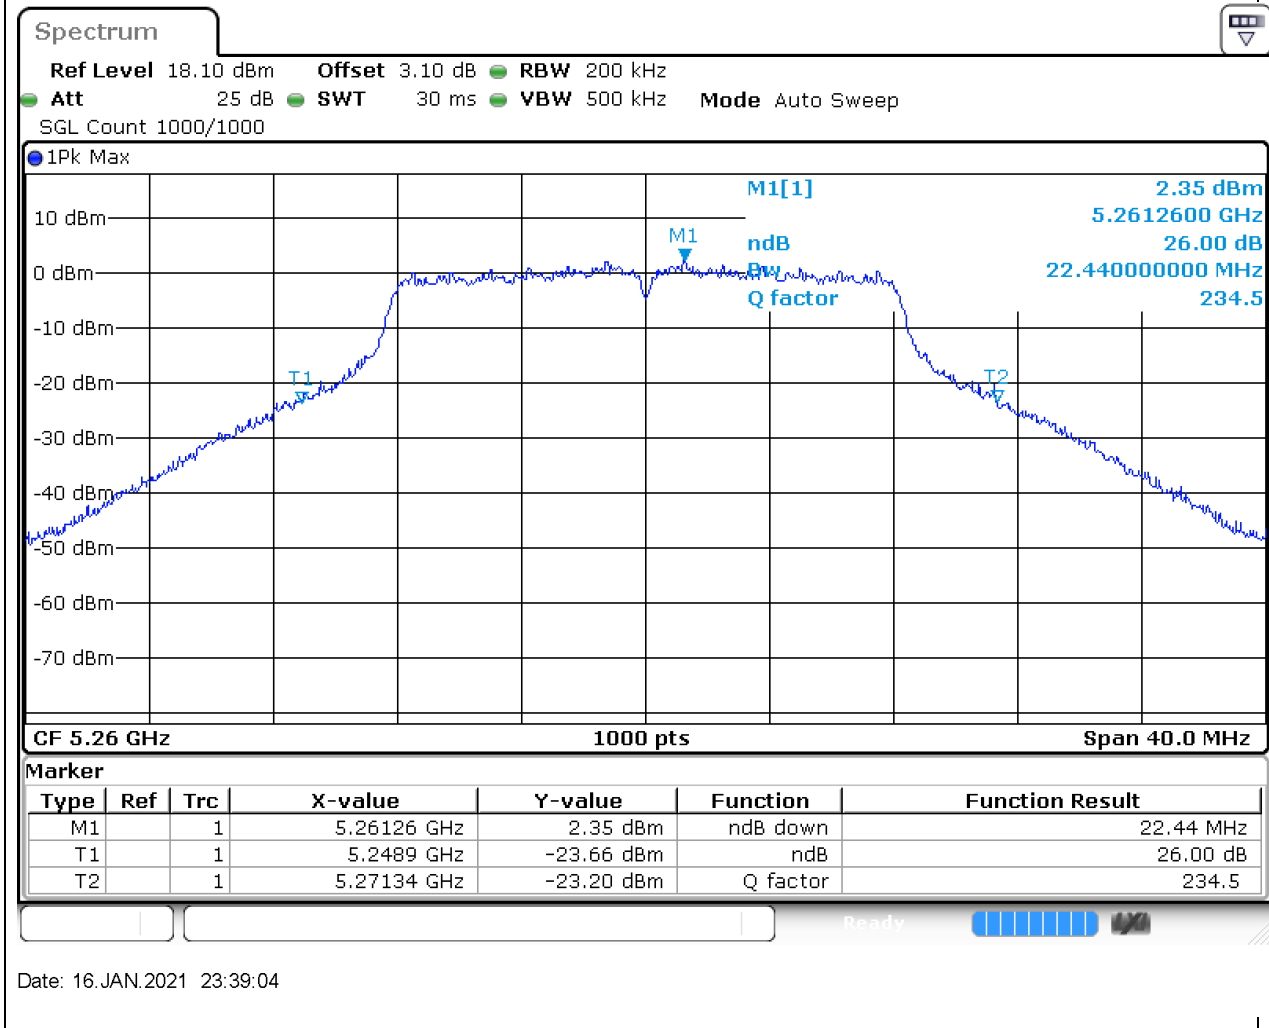

15. 802.11a_20M_U-NII-2A_L

15.1. A.2-26dB Bandwidth(NTNV)

Center Frequency (MHz)	XdB Down	RBW (MHz)	Detector	Limit (MHz)	XdB BandWidth (MHz)	Verdict
5260	26	0.2	Peak	0	22.44	Unknown