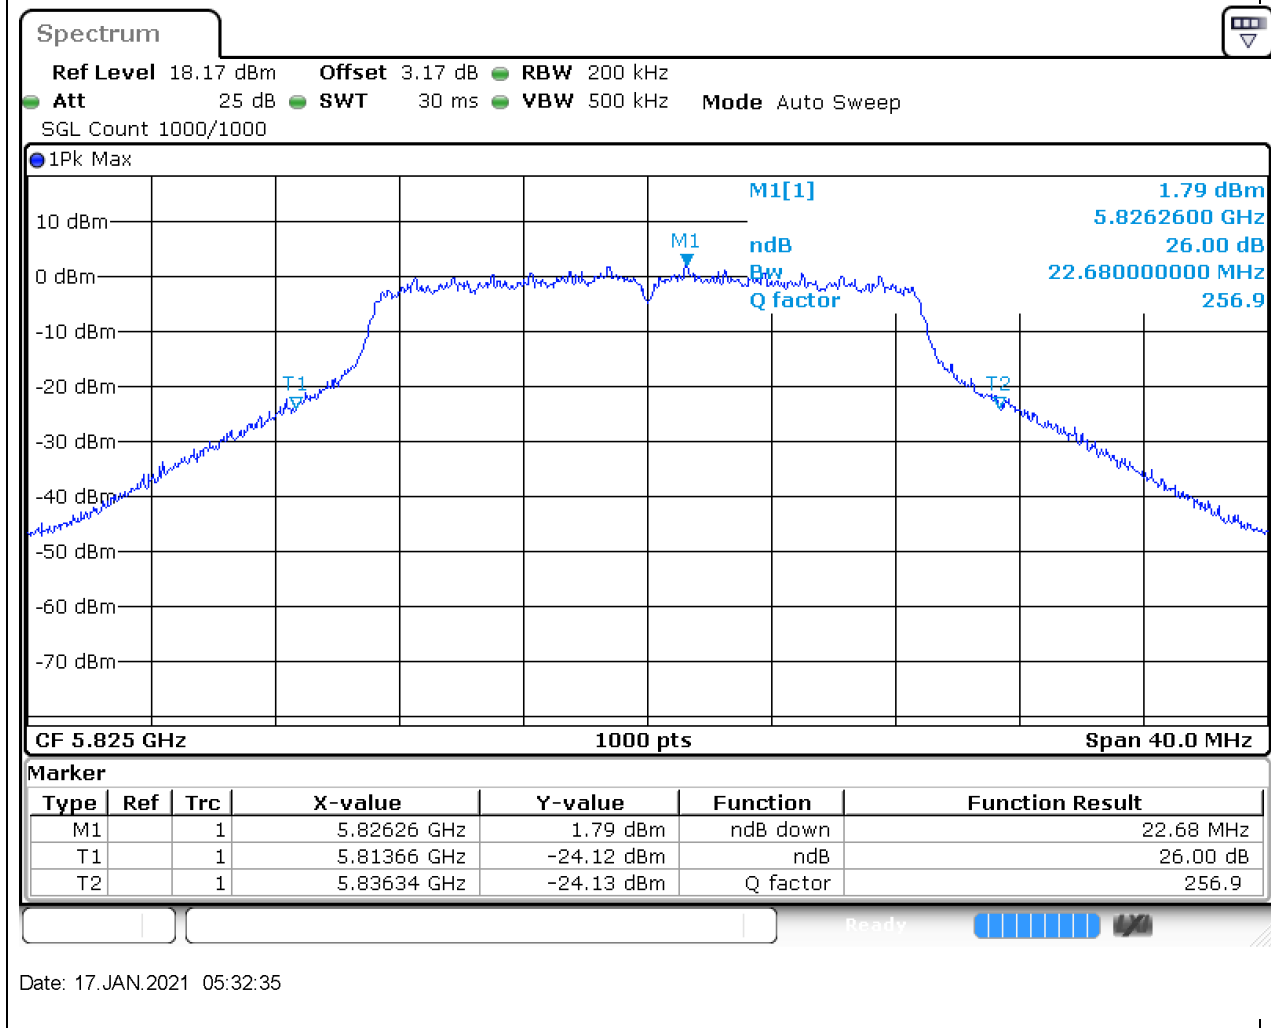

57. 802.11n_20M_U-NII-3_H

57.1. A.2-26dB Bandwidth(NTNV)

Center Frequency (MHz)	XdB Down	RBW (MHz)	Detector	Limit (MHz)	XdB BandWidth (MHz)	Verdict
5825	26	0.2	Peak	0	22.68	Unknown