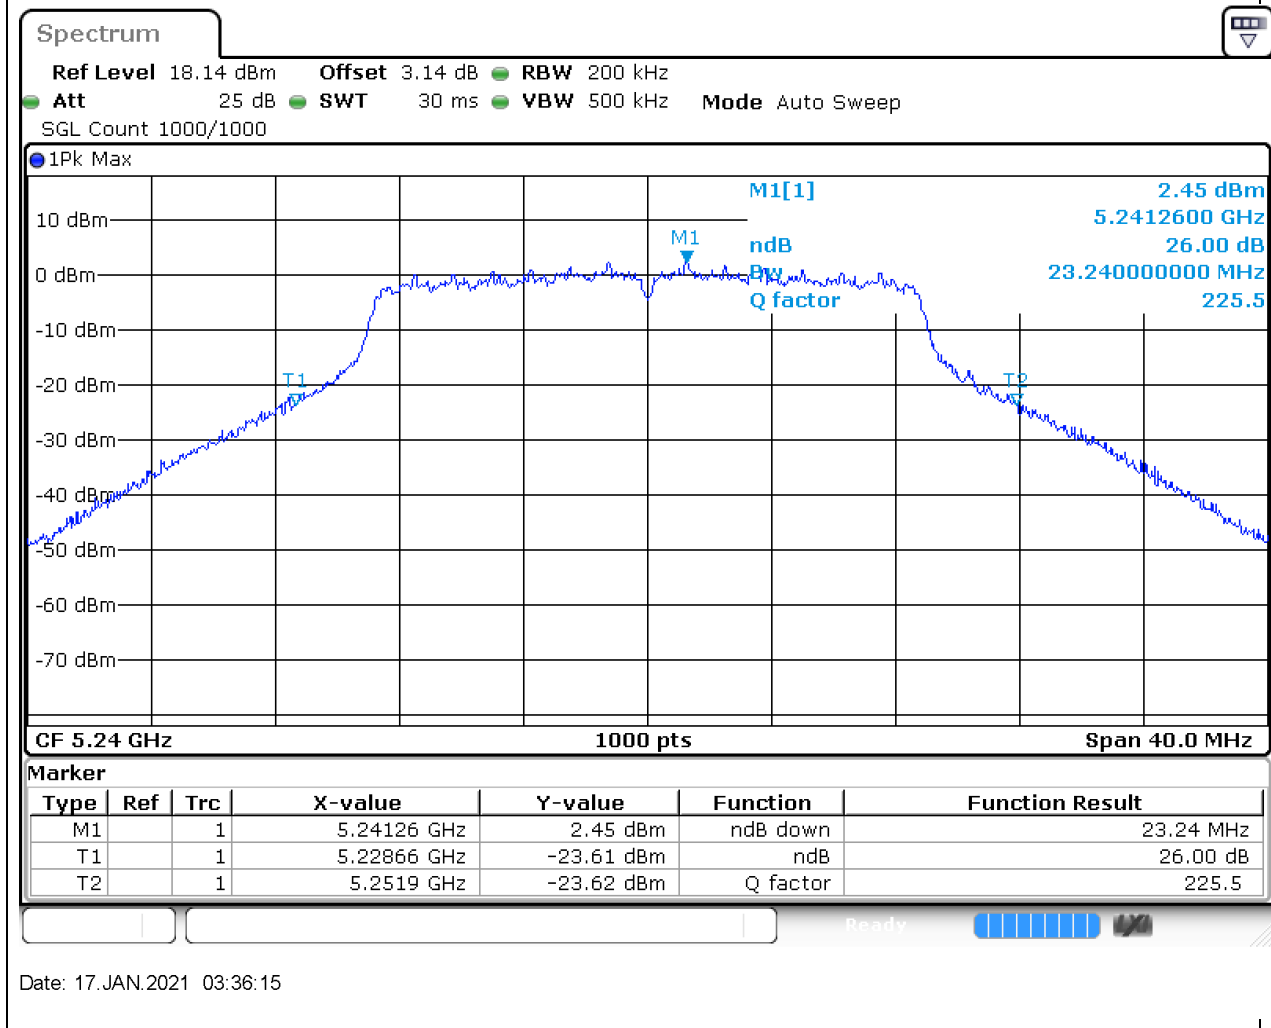

6. 802.11n_20M_U-NII-1_H

6.1. A.2-26dB Bandwidth(NTNV)

Center Frequency (MHz)	XdB Down	RBW (MHz)	Detector	Limit (MHz)	XdB BandWidth (MHz)	Verdict
5240	26	0.2	Peak	0	23.24	Unknown