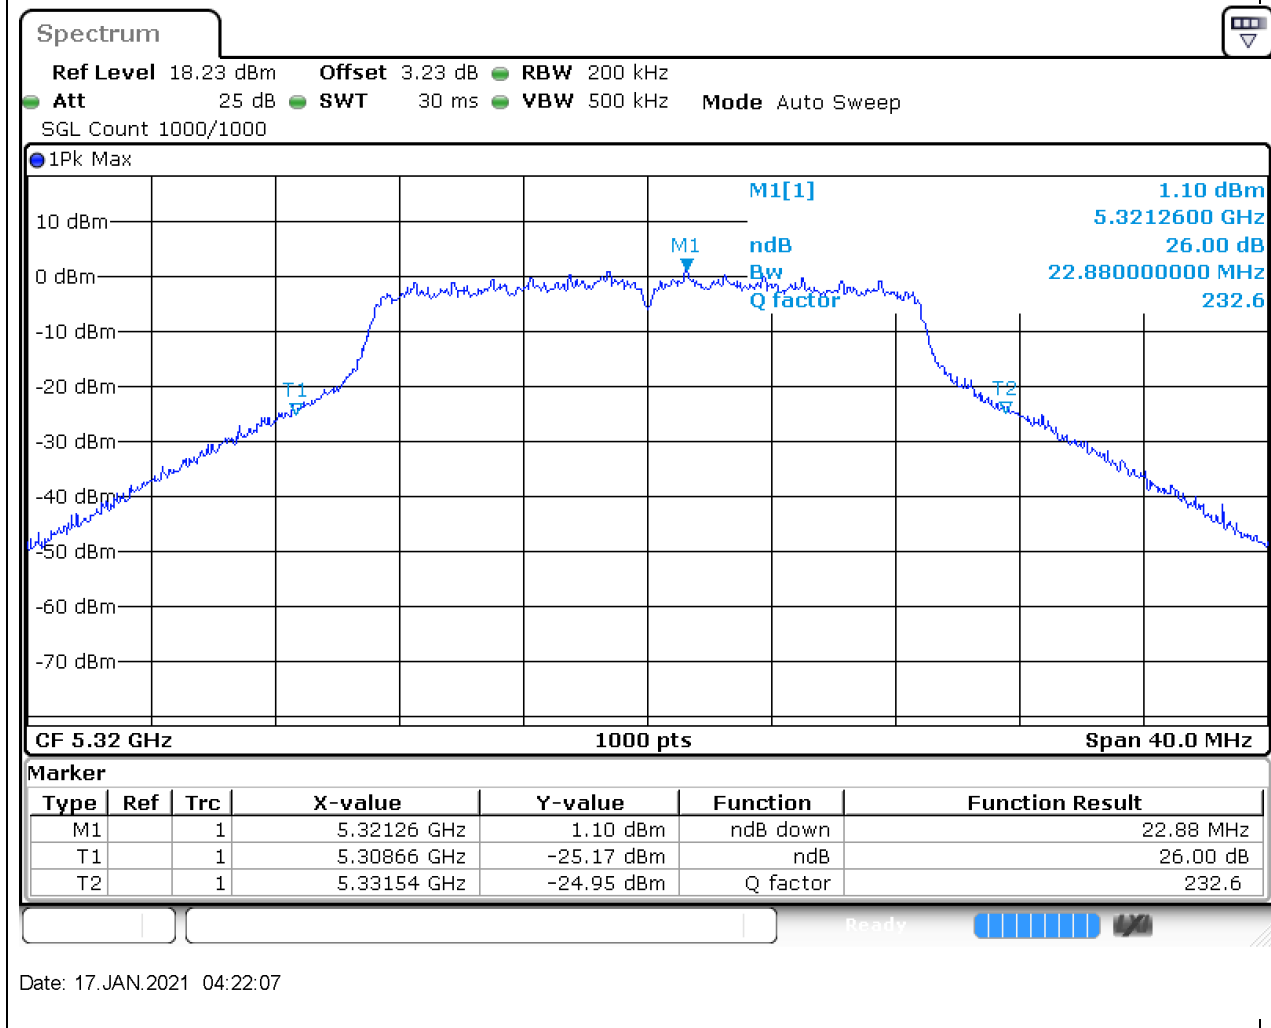

25. 802.11ac_20M_U-NII-2A_H

25.1. A.2-26dB Bandwidth(NTNV)

Center Frequency (MHz)	XdB Down	RBW (MHz)	Detector	Limit (MHz)	XdB BandWidth (MHz)	Verdict
5320	26	0.2	Peak	0	22.88	Unknown