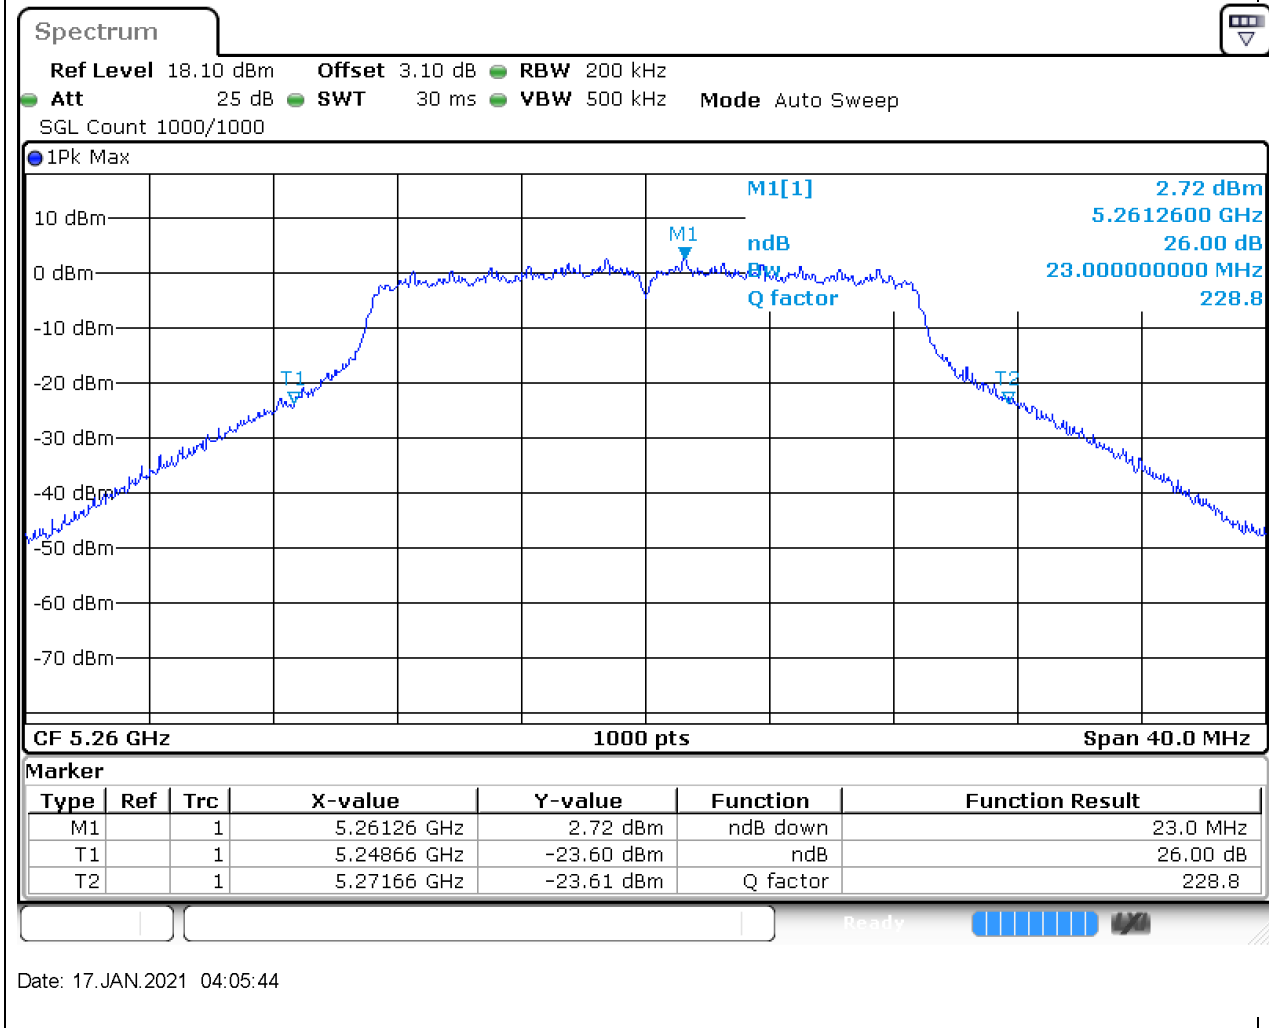

18. 802.11n_20M_U-NII-2A_L

18.1. A.2-26dB Bandwidth(NTNV)

Center Frequency (MHz)	XdB Down	RBW (MHz)	Detector	Limit (MHz)	XdB BandWidth (MHz)	Verdict
5260	26	0.2	Peak	0	23	Unknown