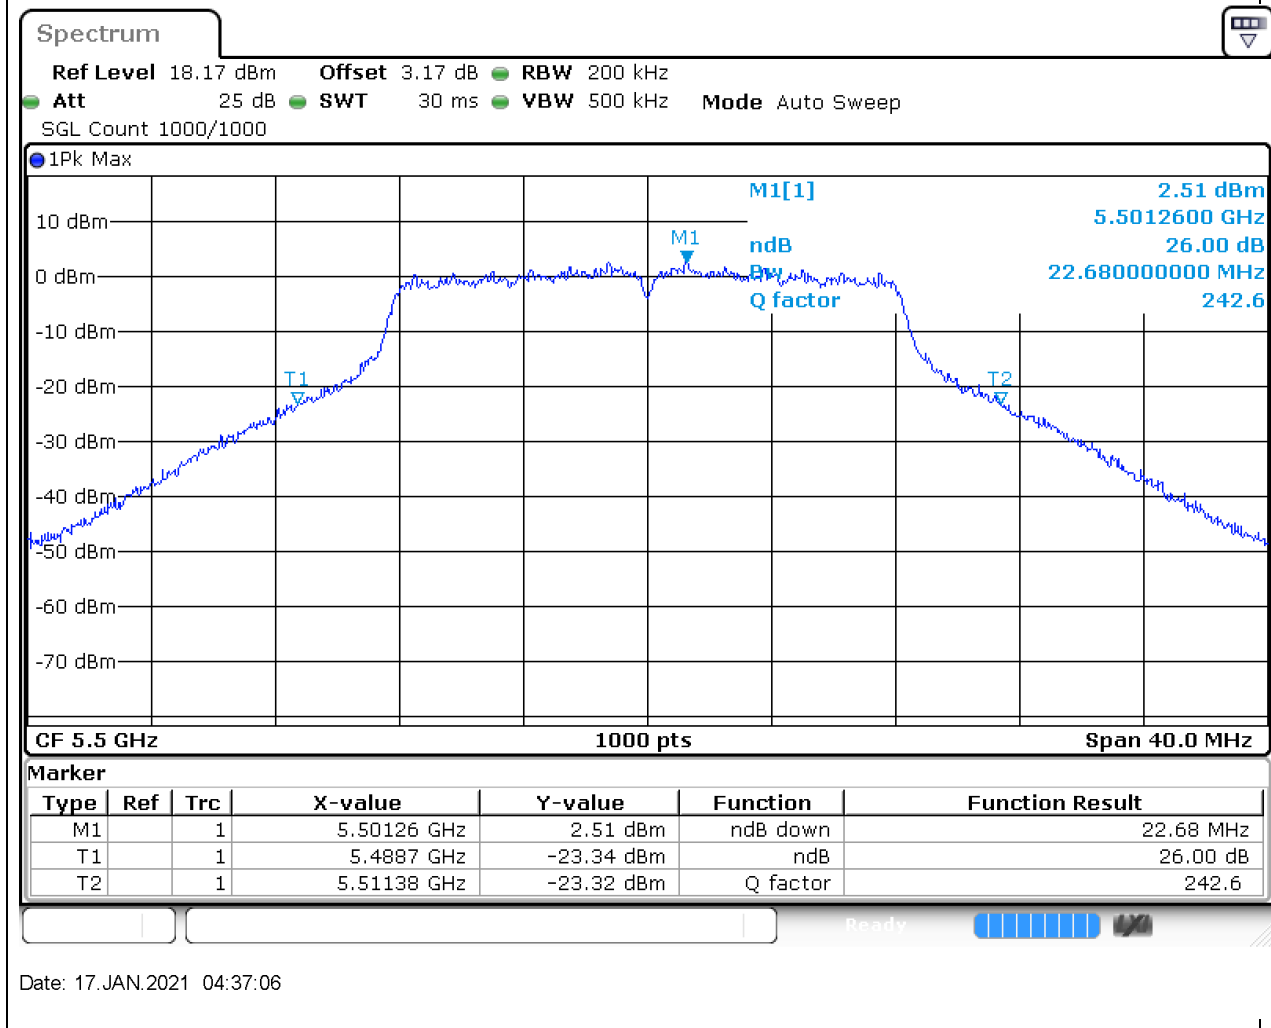

29. 802.11a_20M_U-NII-2C_L

29.1. A.2-26dB Bandwidth(NTNV)

Center Frequency (MHz)	XdB Down	RBW (MHz)	Detector	Limit (MHz)	XdB BandWidth (MHz)	Verdict
5500	26	0.2	Peak	0	22.68	Unknown