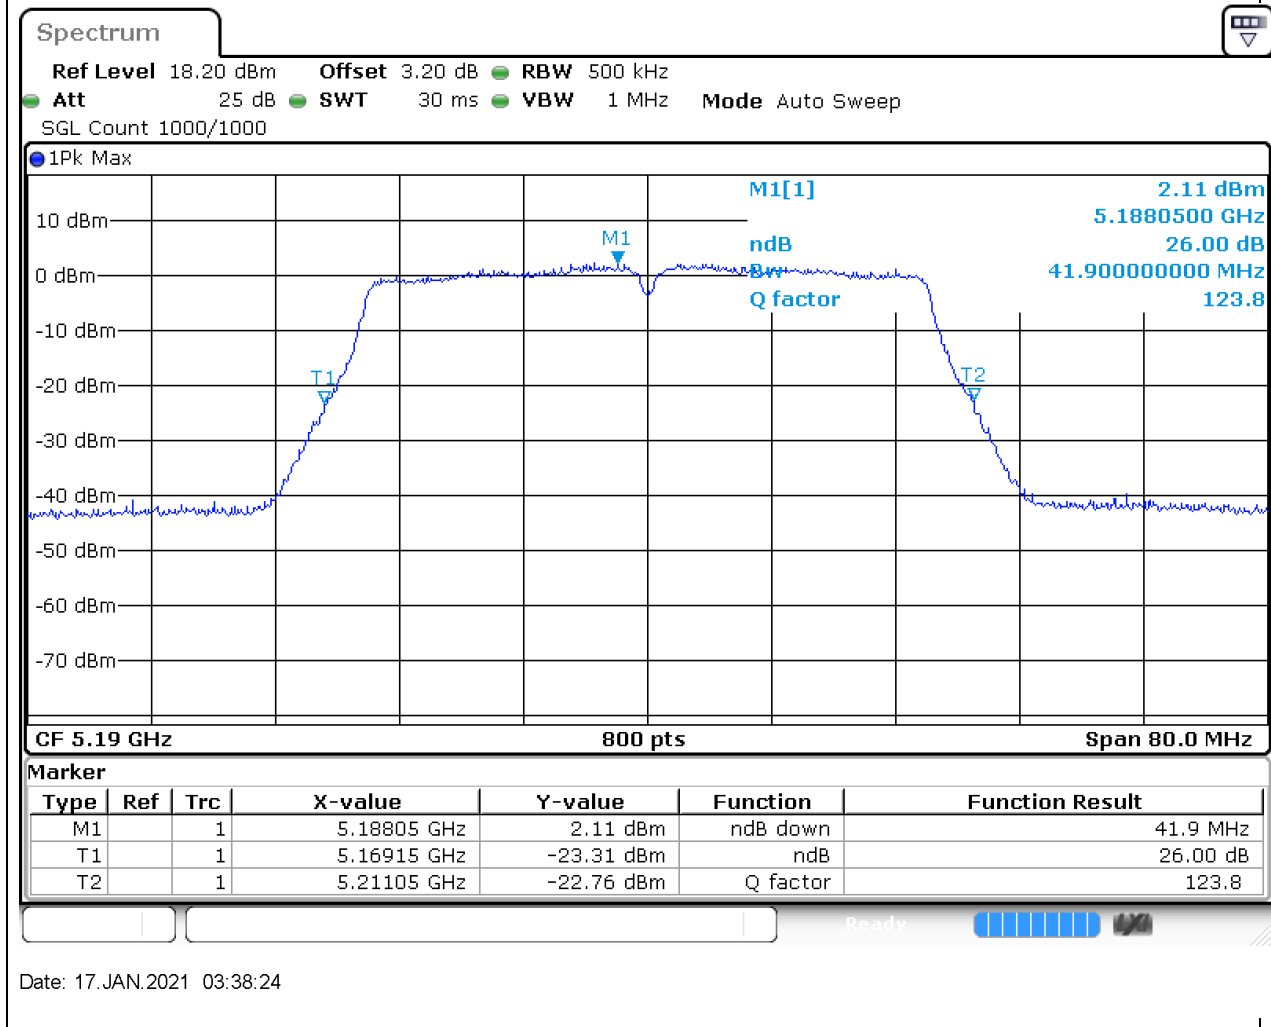

7. 802.11n_40M_U-NII-1_L

7.1. A.2-26dB Bandwidth(NTNV)

Center Frequency (MHz)	XdB Down	RBW (MHz)	Detector	Limit (MHz)	XdB BandWidth (MHz)	Verdict
5190	26	0.5	Peak	0	41.9	Unknow