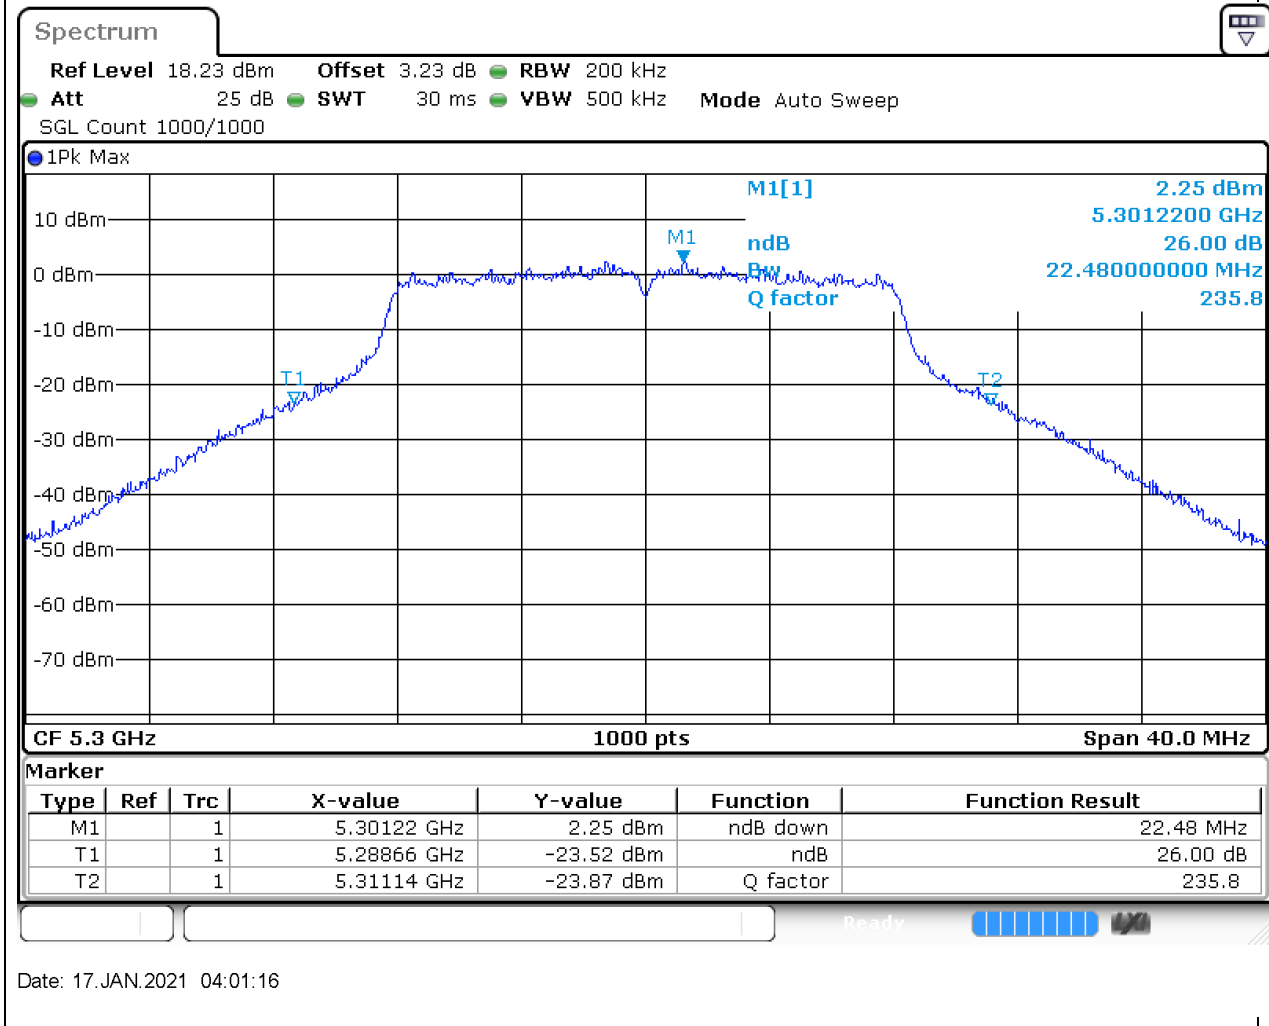

16. 802.11a_20M_U-NII-2A_M

16.1. A.2-26dB Bandwidth(NTNV)

Center Frequency (MHz)	XdB Down	RBW (MHz)	Detector	Limit (MHz)	XdB BandWidth (MHz)	Verdict
5300	26	0.2	Peak	0	22.48	Unknown