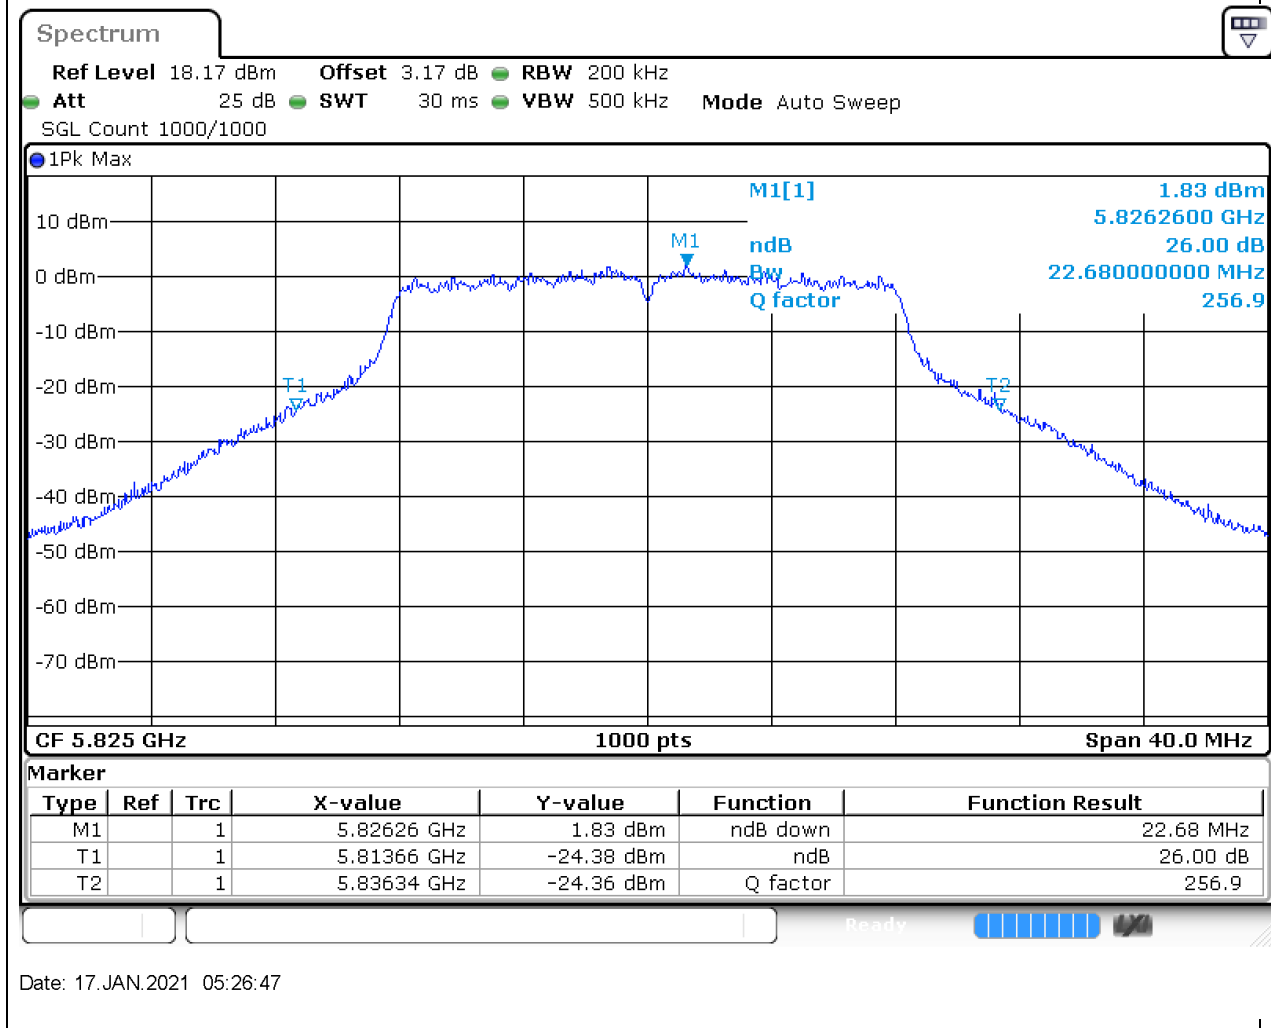

54. 802.11a_20M_U-NII-3_H

54.1. A.2-26dB Bandwidth(NTNV)

Center Frequency (MHz)	XdB Down	RBW (MHz)	Detector	Limit (MHz)	XdB BandWidth (MHz)	Verdict
5825	26	0.2	Peak	0	22.68	Unknown