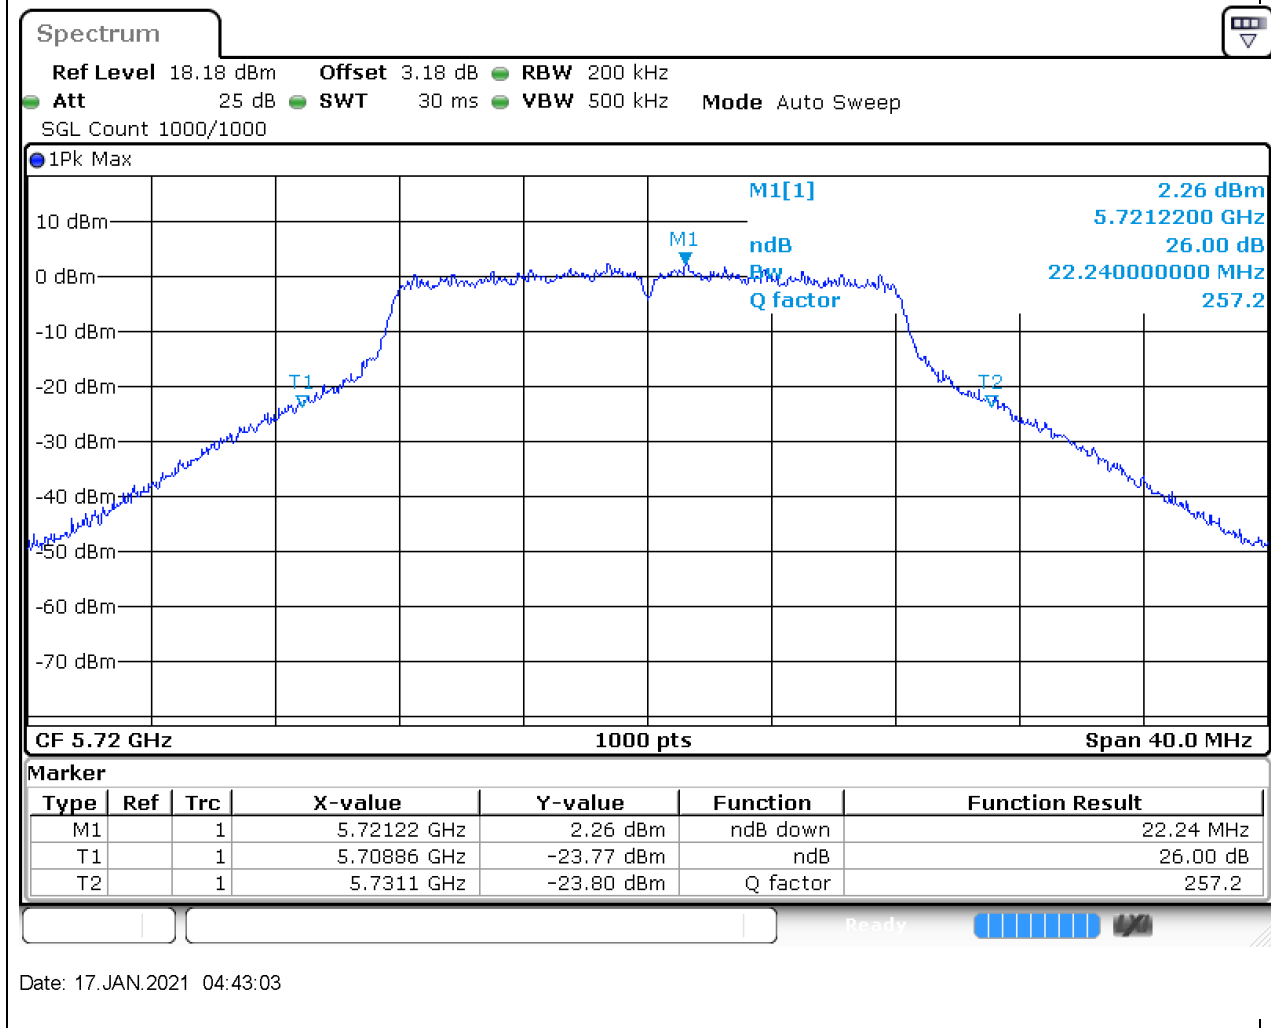

32. 802.11a_20M_U-NII-3_CH144

32.1. A.2-26dB Bandwidth(NTNV)

Center Frequency (MHz)	XdB Down	RBW (MHz)	Detector	Limit (MHz)	XdB BandWidth (MHz)	Verdict
5720	26	0.2	Peak	0	22.24	Unknown