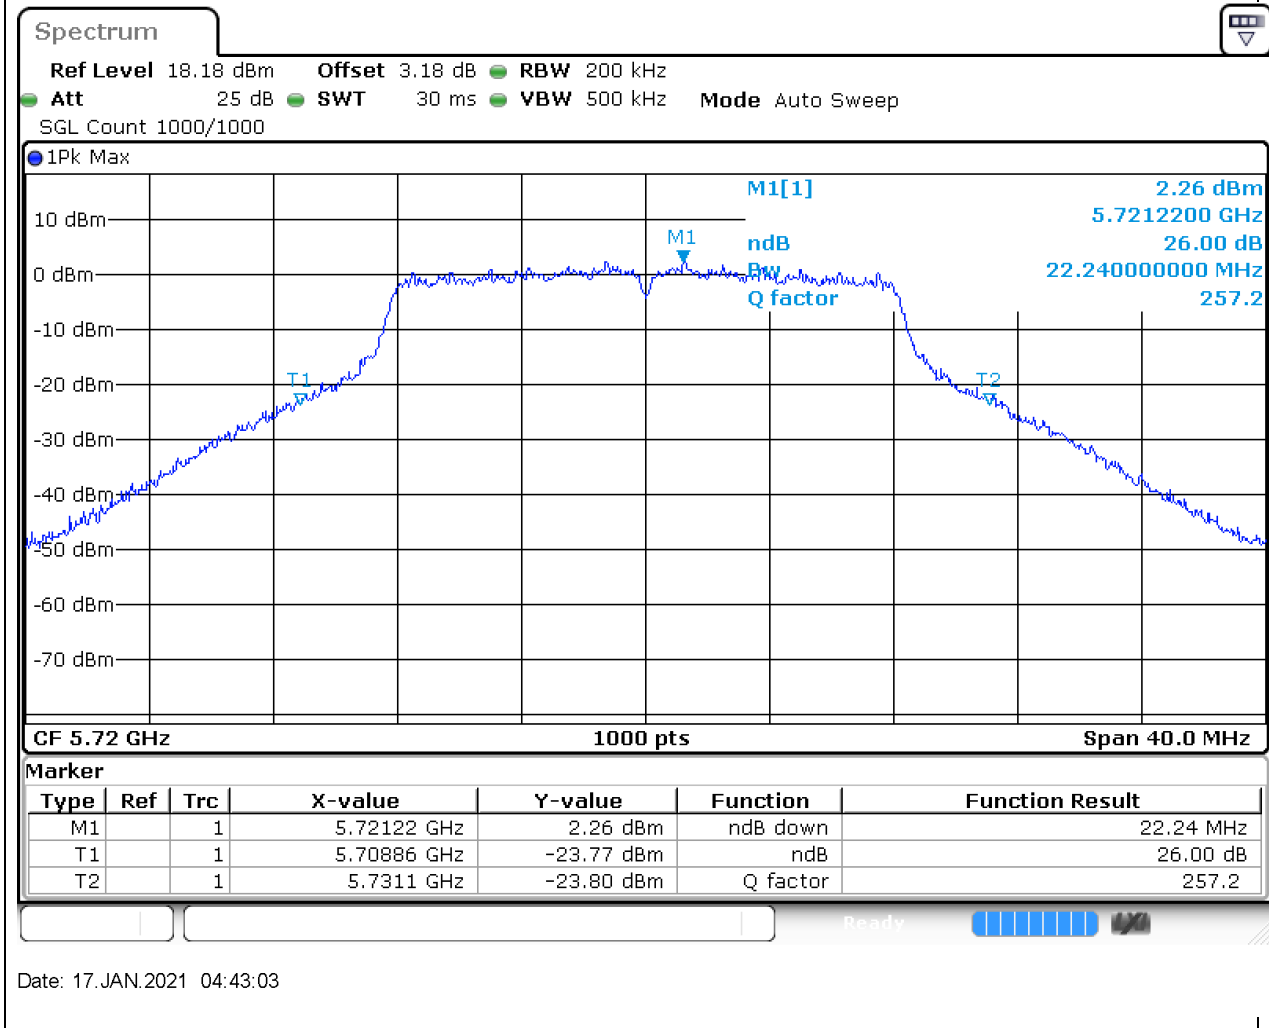

32. 802.11a_20M_U-NII-2C_CH144

32.1. A.2-26dB Bandwidth(NTNV)

Center Frequency (MHz)	XdB Down	RBW (MHz)	Detector	Limit (MHz)	XdB BandWidth (MHz)	Verdict
5720	26	0.2	Peak	0	22.24	Unknown