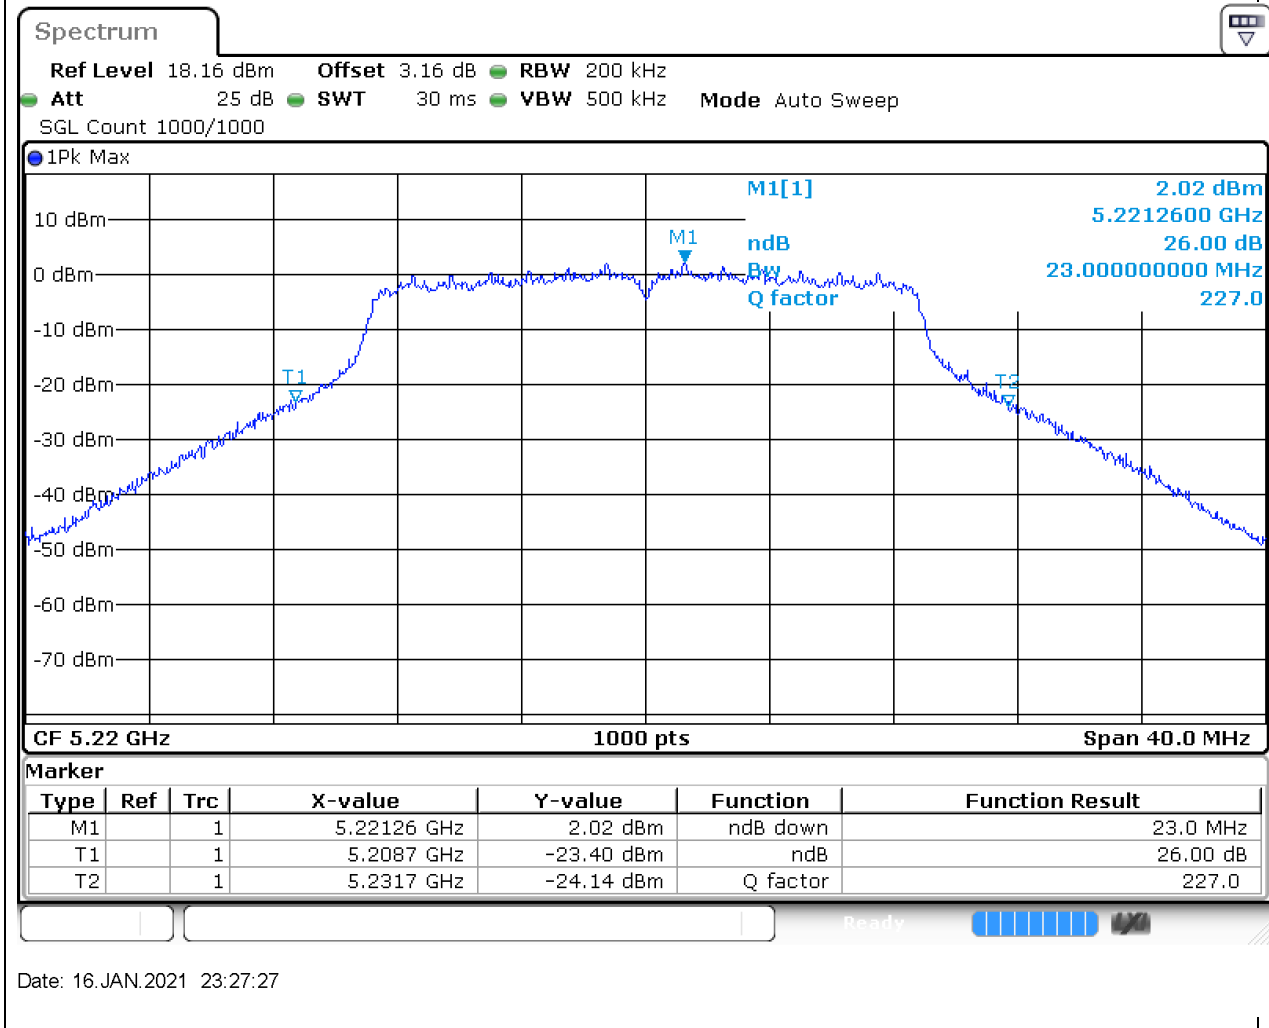

10. 802.11ac_20M_U-NII-1_M

10.1. A.2-26dB Bandwidth(NTNV)

Center Frequency (MHz)	XdB Down	RBW (MHz)	Detector	Limit (MHz)	XdB BandWidth (MHz)	Verdict
5220	26	0.2	Peak	0	23	Unknown