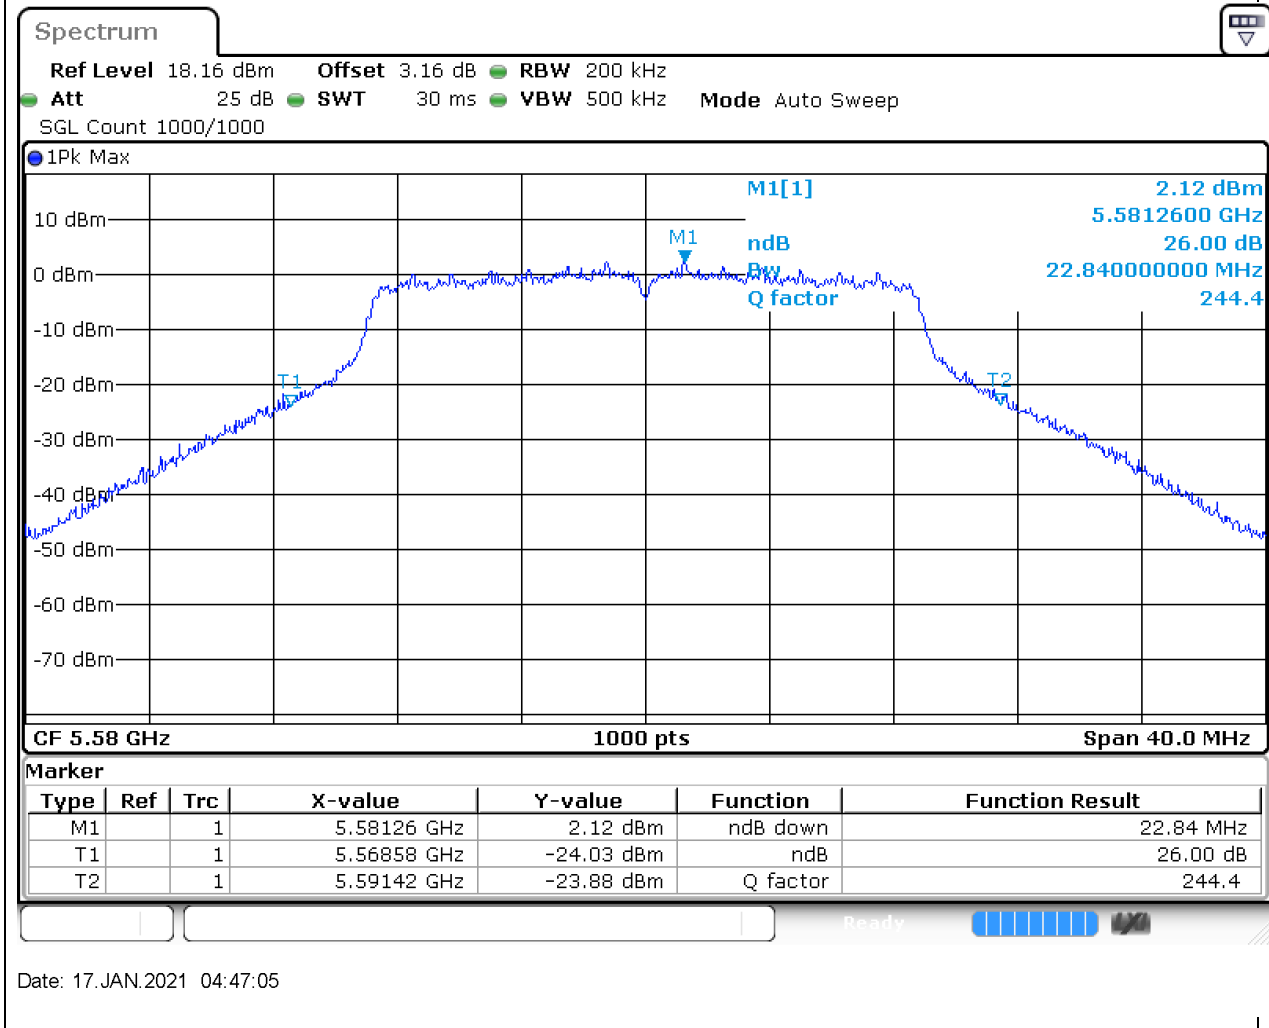

34. 802.11n_20M_U-NII-2C_M

34.1. A.2-26dB Bandwidth(NTNV)

Center Frequency (MHz)	XdB Down	RBW (MHz)	Detector	Limit (MHz)	XdB BandWidth (MHz)	Verdict
5580	26	0.2	Peak	0	22.84	Unknown