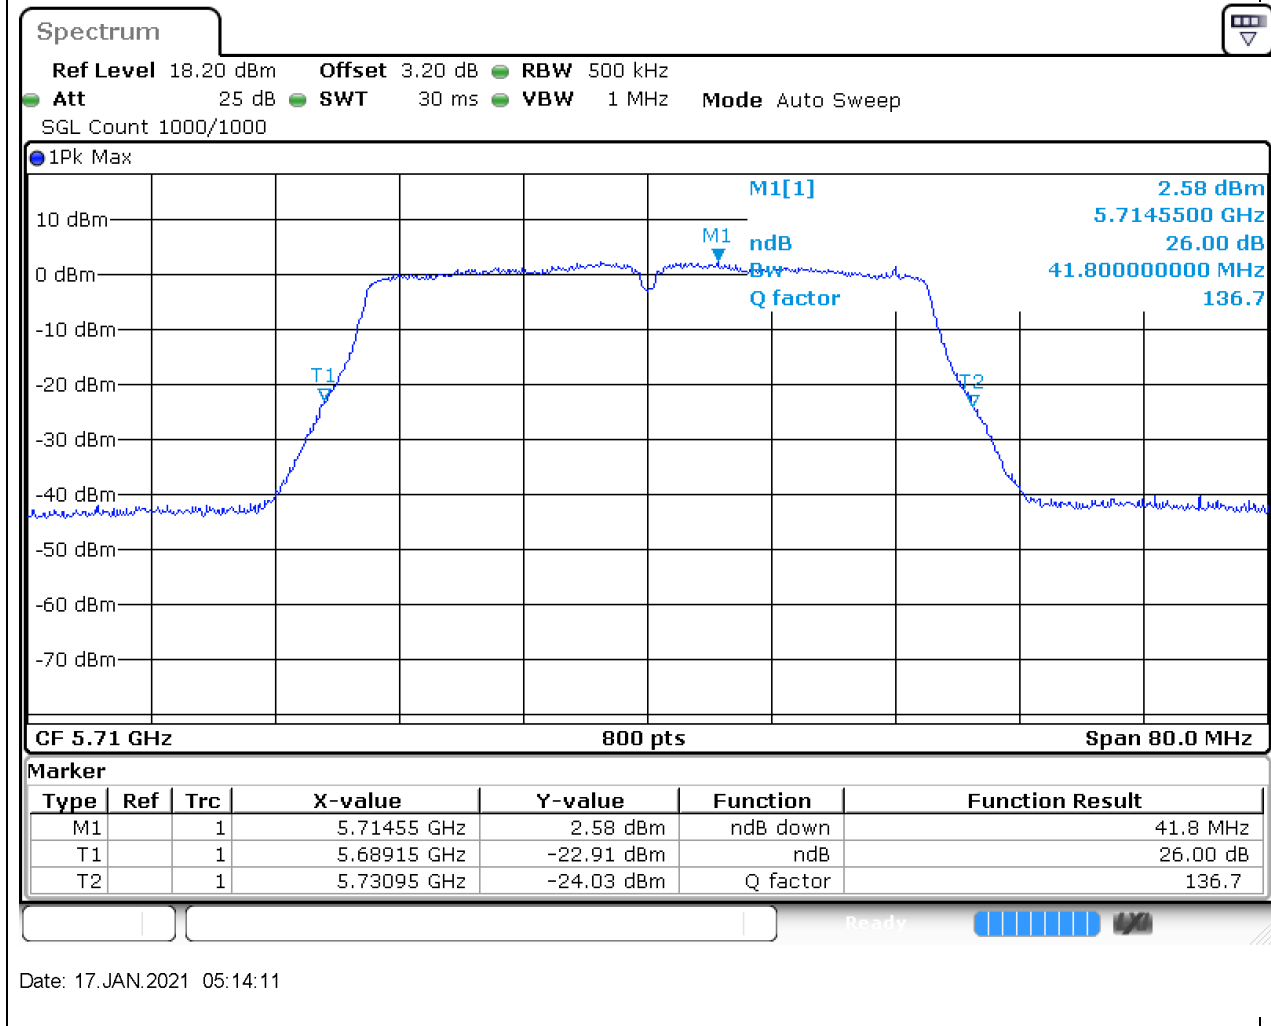

48. 802.11ac_40M_U-NII-3_CH142

48.1. A.2-26dB Bandwidth(NTNV)

Center Frequency (MHz)	XdB Down	RBW (MHz)	Detector	Limit (MHz)	XdB BandWidth (MHz)	Verdict
5710	26	0.5	Peak	0	41.8	Unknown