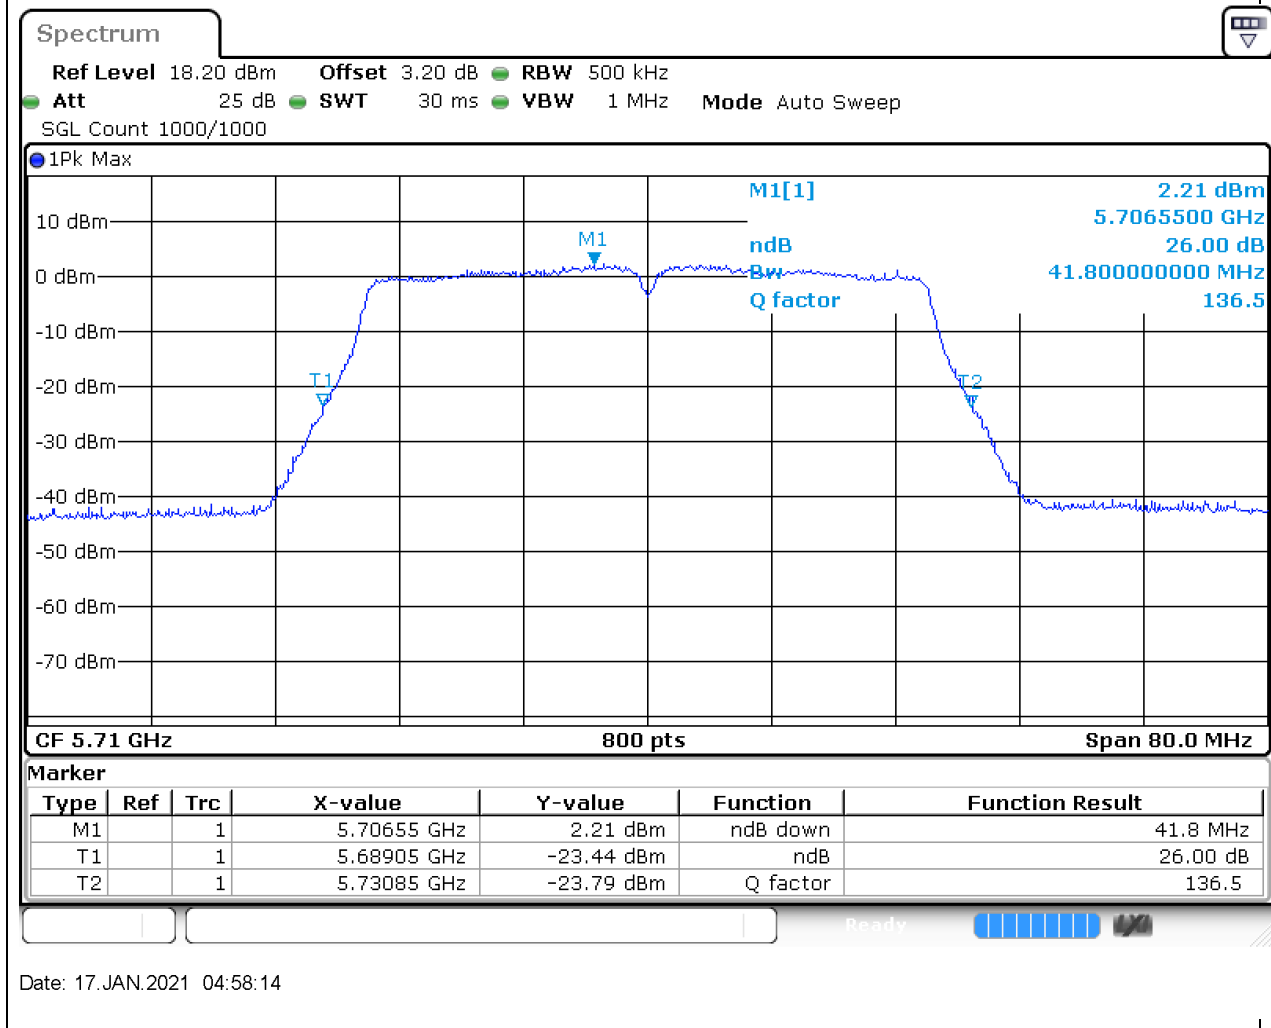

40. 802.11n_40M_U-NII-3_CH142

40.1. A.2-26dB Bandwidth(NTNV)

Center Frequency (MHz)	XdB Down	RBW (MHz)	Detector	Limit (MHz)	XdB BandWidth (MHz)	Verdict
5710	26	0.5	Peak	0	41.8	Unknown