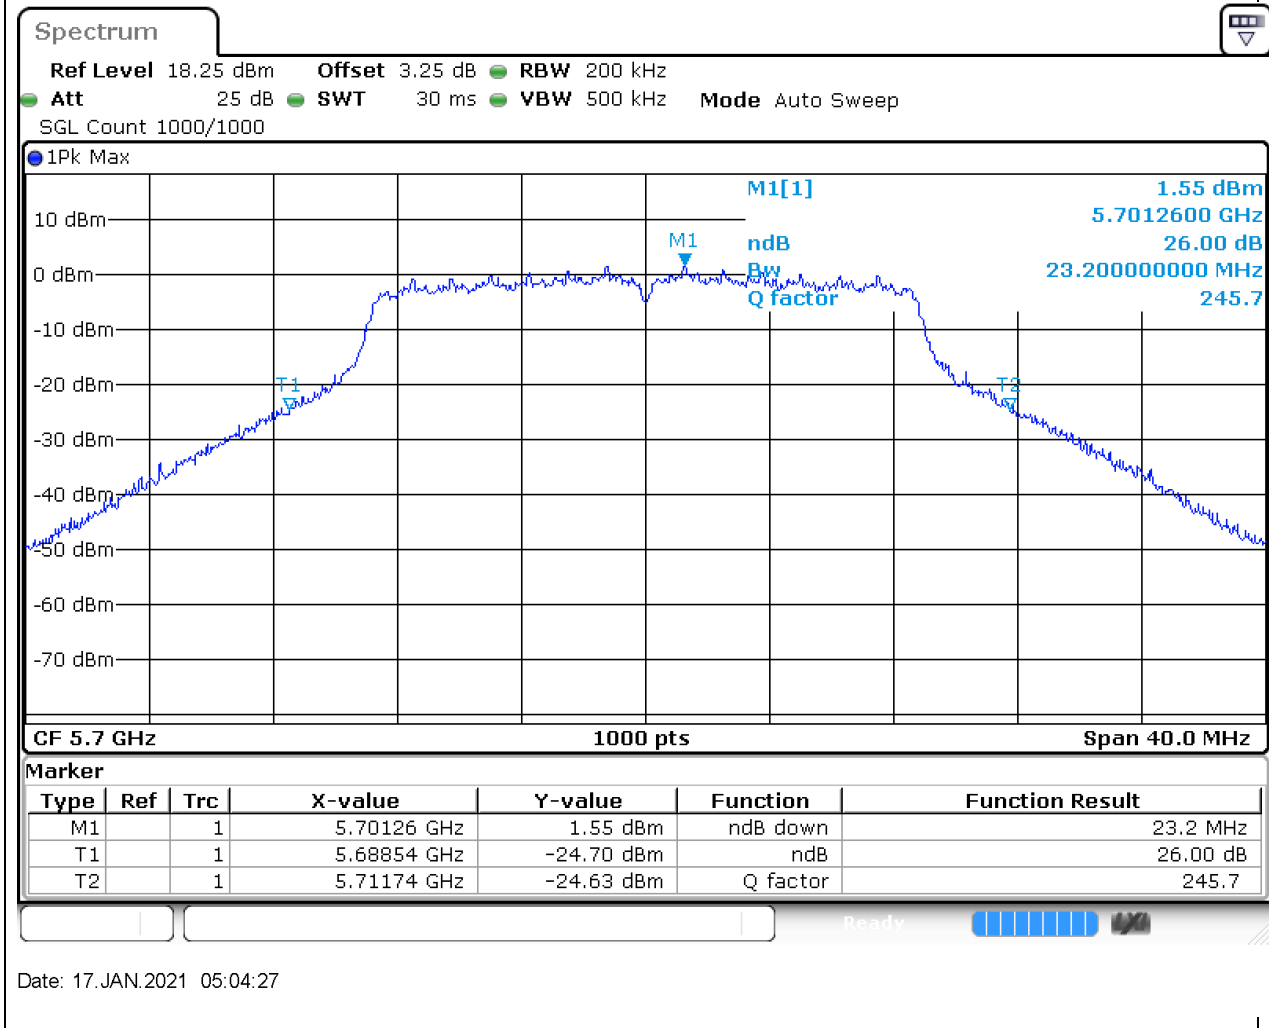

43. 802.11ac_20M_U-NII-2C_H

43.1. A.2-26dB Bandwidth(NTNV)

Center Frequency (MHz)	XdB Down	RBW (MHz)	Detector	Limit (MHz)	XdB BandWidth (MHz)	Verdict
5700	26	0.2	Peak	0	23.2	Unknown