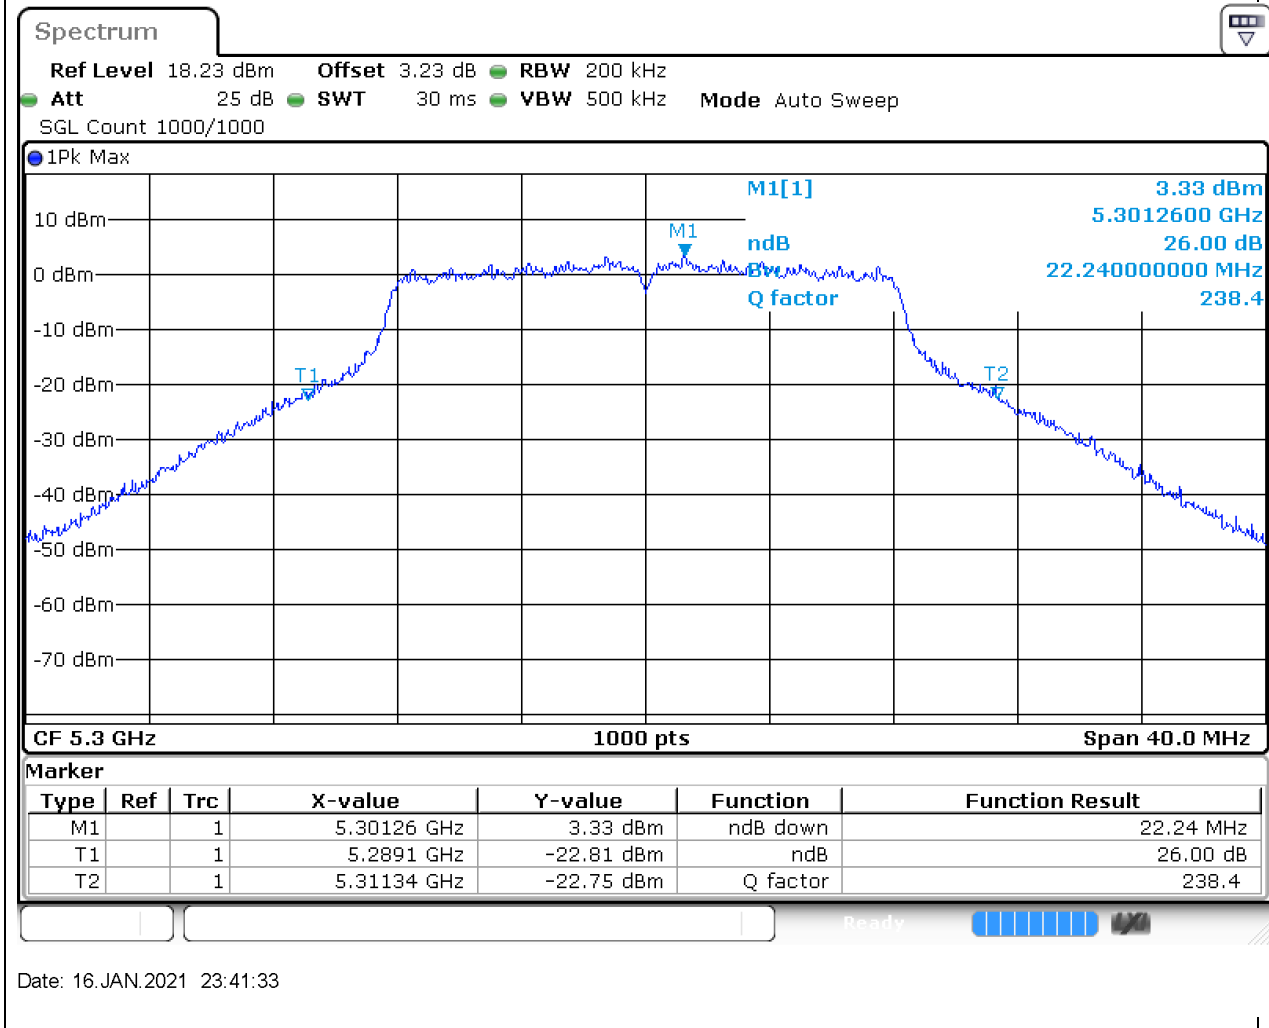

16. 802.11a_20M_U-NII-2A_M

16.1. A.2-26dB Bandwidth(NTNV)

Center Frequency (MHz)	XdB Down	RBW (MHz)	Detector	Limit (MHz)	XdB BandWidth (MHz)	Verdict
5300	26	0.2	Peak	0	22.24	Unknown