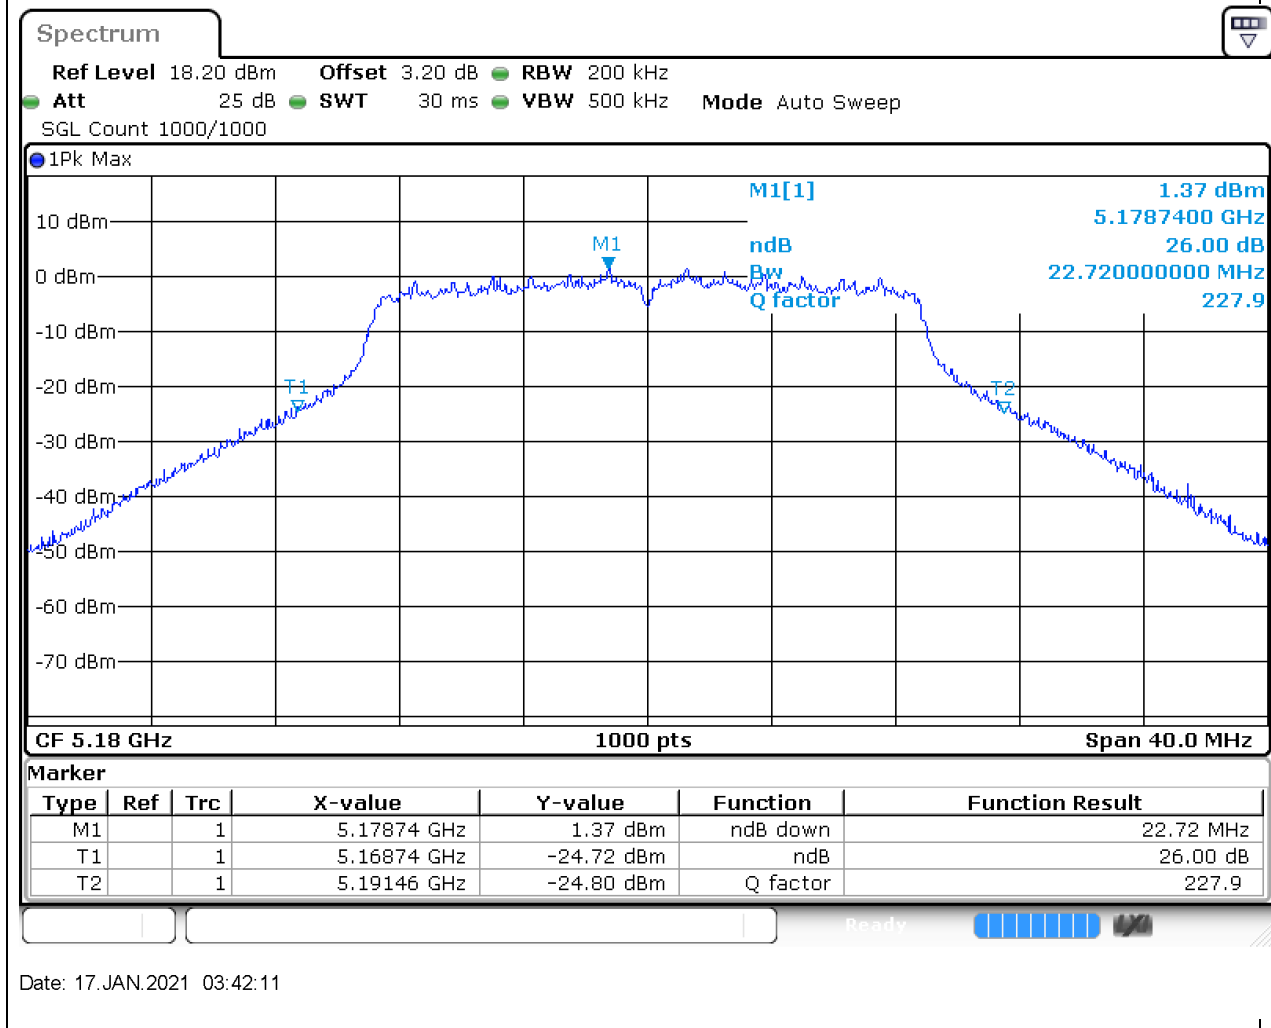

9. 802.11ac_20M_U-NII-1_L

9.1. A.2-26dB Bandwidth(NTNV)

Center Frequency (MHz)	XdB Down	RBW (MHz)	Detector	Limit (MHz)	XdB BandWidth (MHz)	Verdict
5180	26	0.2	Peak	0	22.72	Unknown