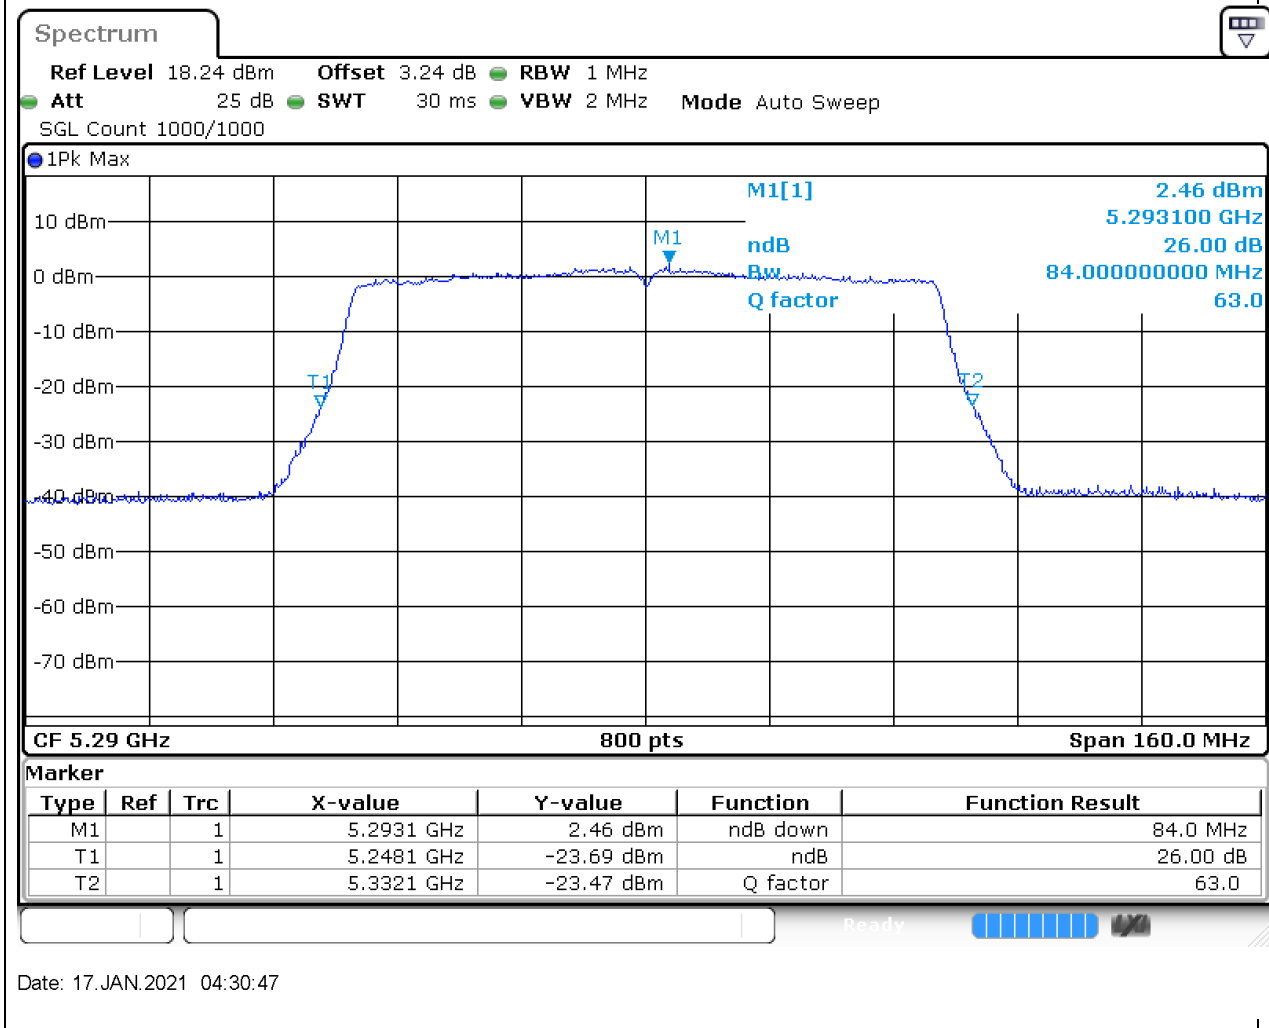

28. 802.11ac_80M_U-NII-2A_M

28.1. A.2-26dB Bandwidth(NTNV)

Center Frequency (MHz)	XdB Down	RBW (MHz)	Detector	Limit (MHz)	XdB BandWidth (MHz)	Verdict
5290	26	1	Peak	0	84	Unknown