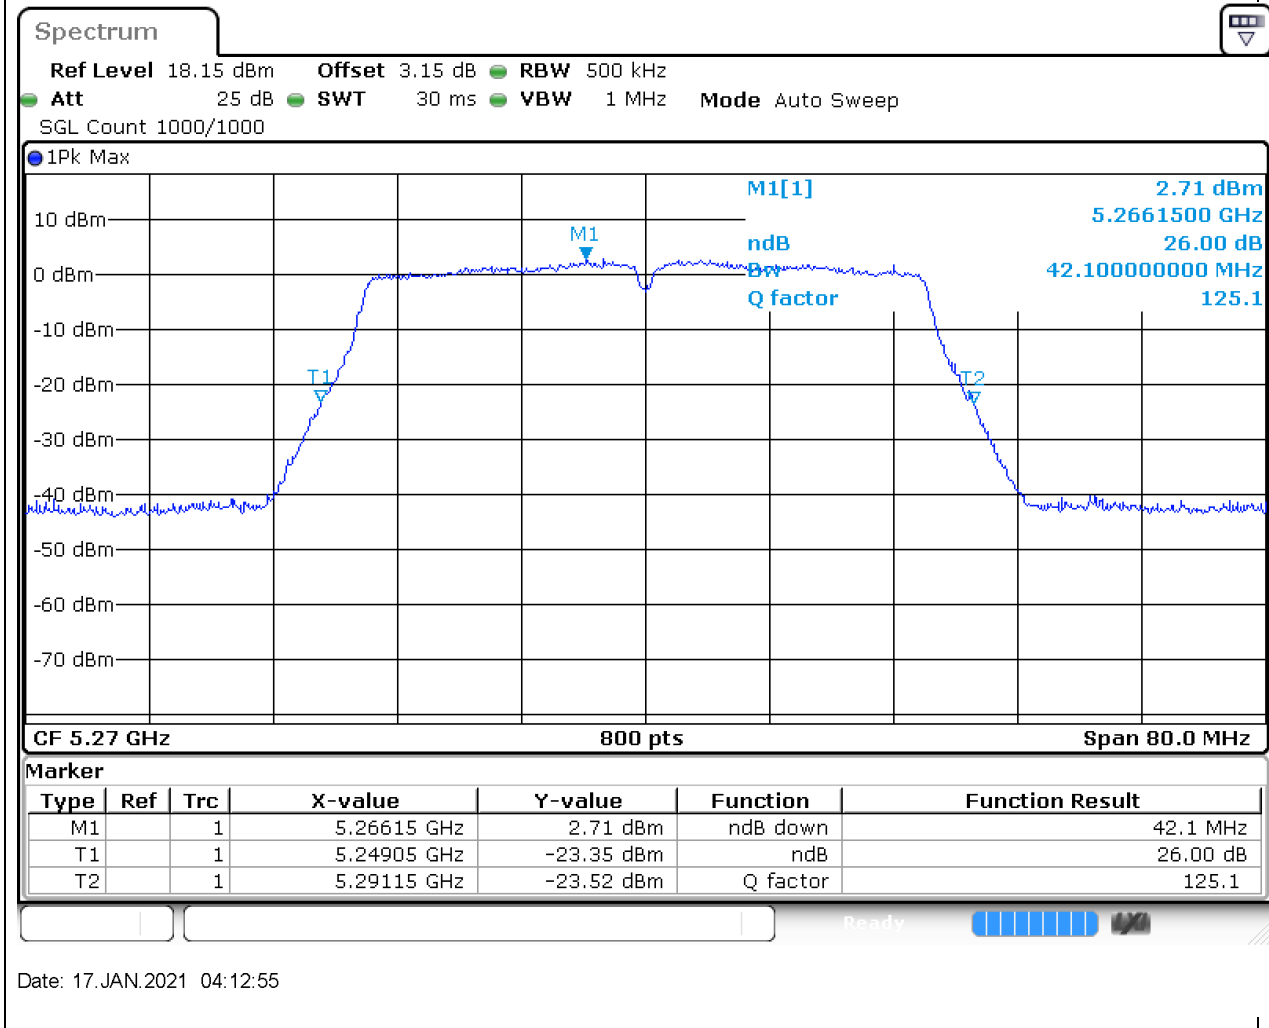

21. 802.11n_40M_U-NII-2A_L

21.1. A.2-26dB Bandwidth(NTNV)

Center Frequency (MHz)	XdB Down	RBW (MHz)	Detector	Limit (MHz)	XdB BandWidth (MHz)	Verdict
5270	26	0.5	Peak	0	42.1	Unknown