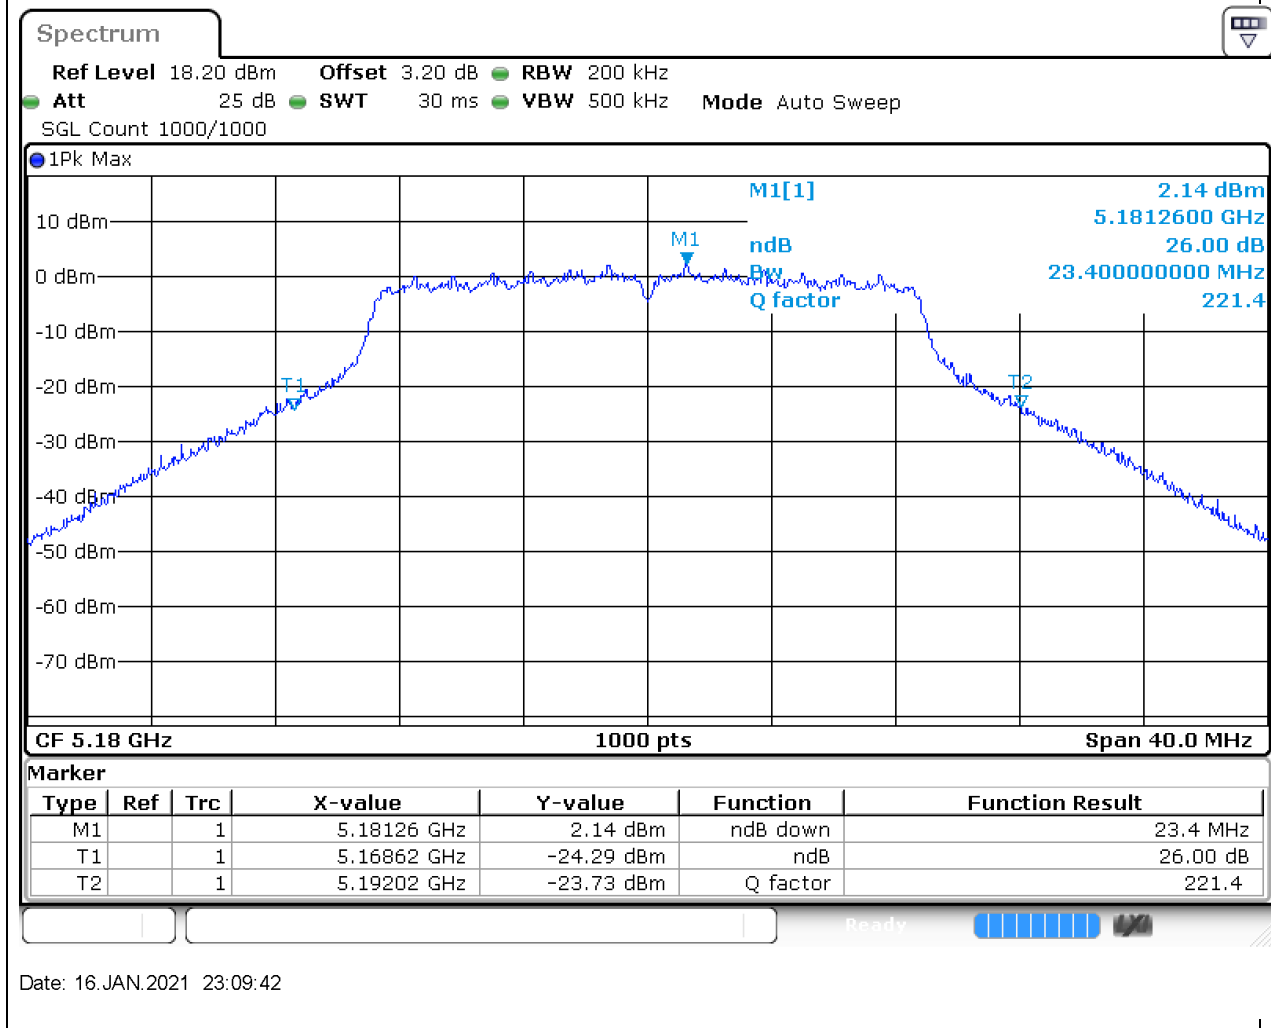

4. 802.11n_20M_U-NII-1_L

4.1. A.2-26dB Bandwidth(NTNV)

Center Frequency (MHz)	XdB Down	RBW (MHz)	Detector	Limit (MHz)	XdB BandWidth (MHz)	Verdict
5180	26	0.2	Peak	0	23.4	Unknown