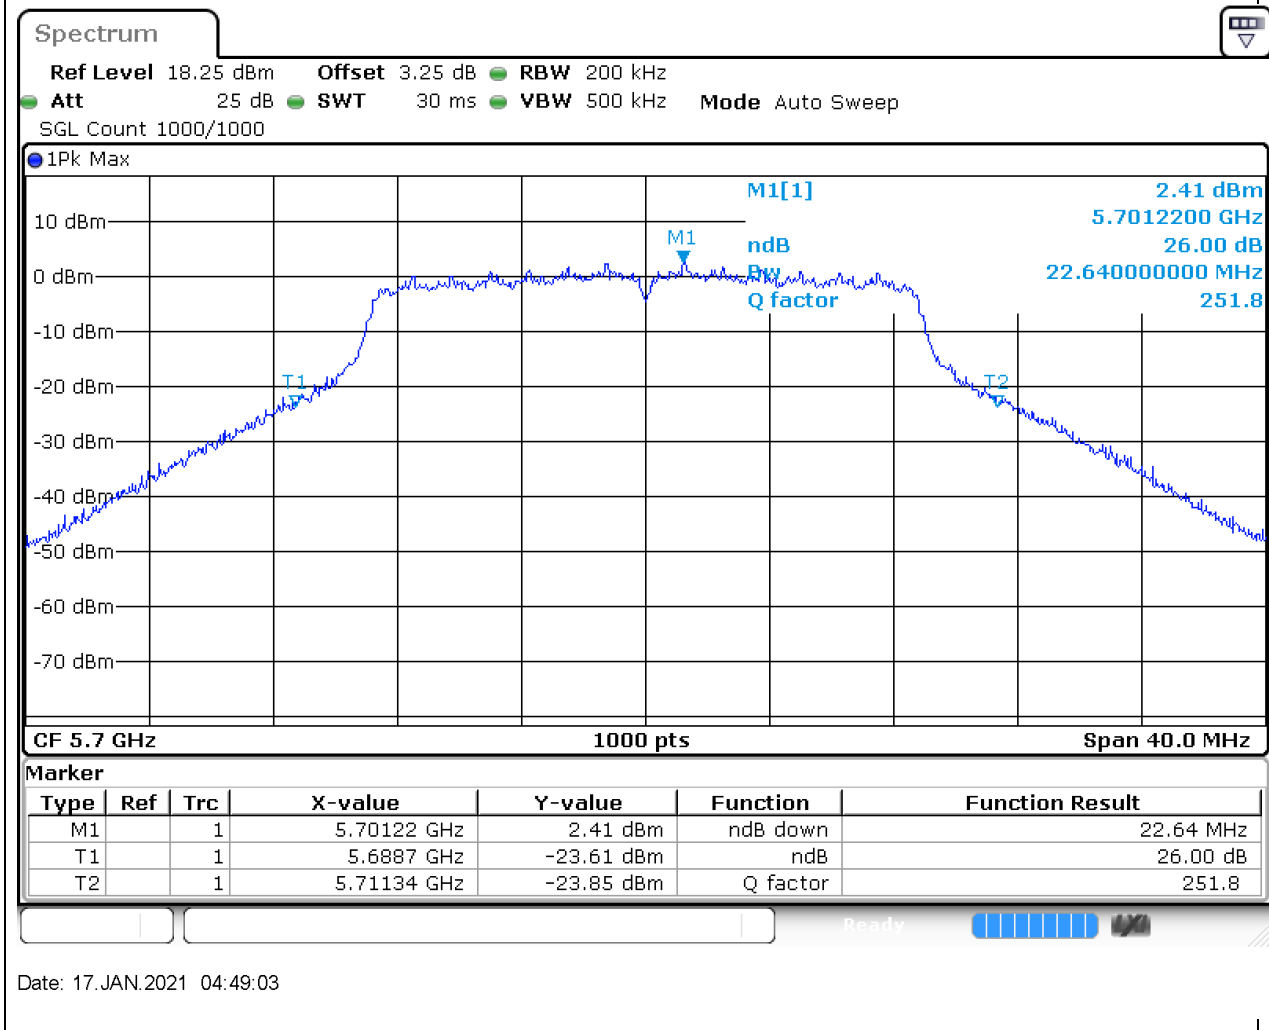

35. 802.11n_20M_U-NII-2C_H

35.1. A.2-26dB Bandwidth(NTNV)

Center Frequency (MHz)	XdB Down	RBW (MHz)	Detector	Limit (MHz)	XdB BandWidth (MHz)	Verdict
5700	26	0.2	Peak	0	22.64	Unknown