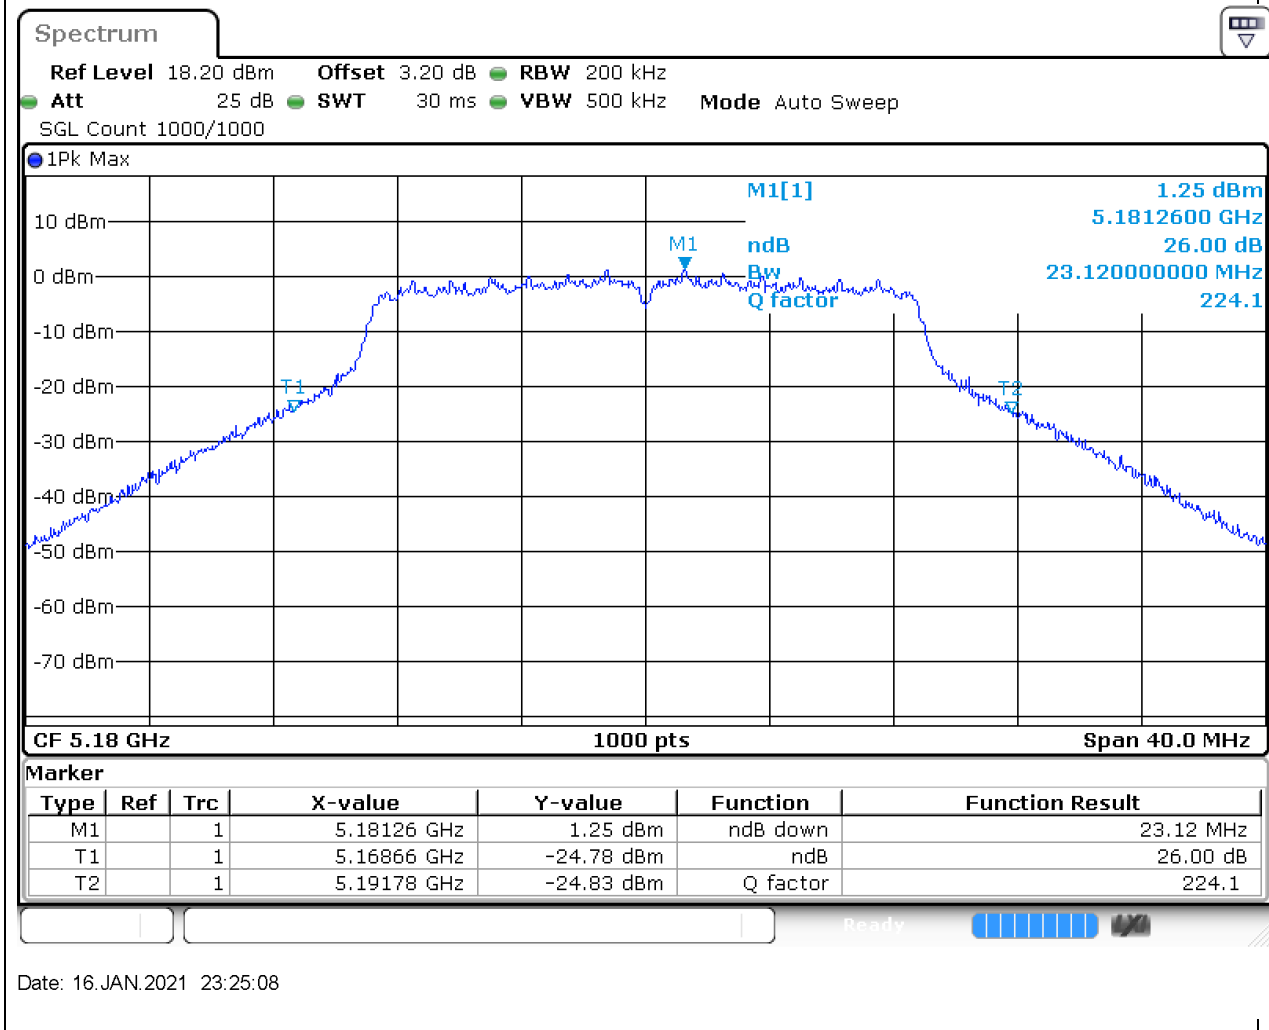

9. 802.11ac_20M_U-NII-1_L

9.2. A.2-26dB Bandwidth(NTNV)

Center Frequency (MHz)	XdB Down	RBW (MHz)	Detector	Limit (MHz)	XdB BandWidth (MHz)	Verdict
5180	26	0.2	Peak	0	23.12	Unknown