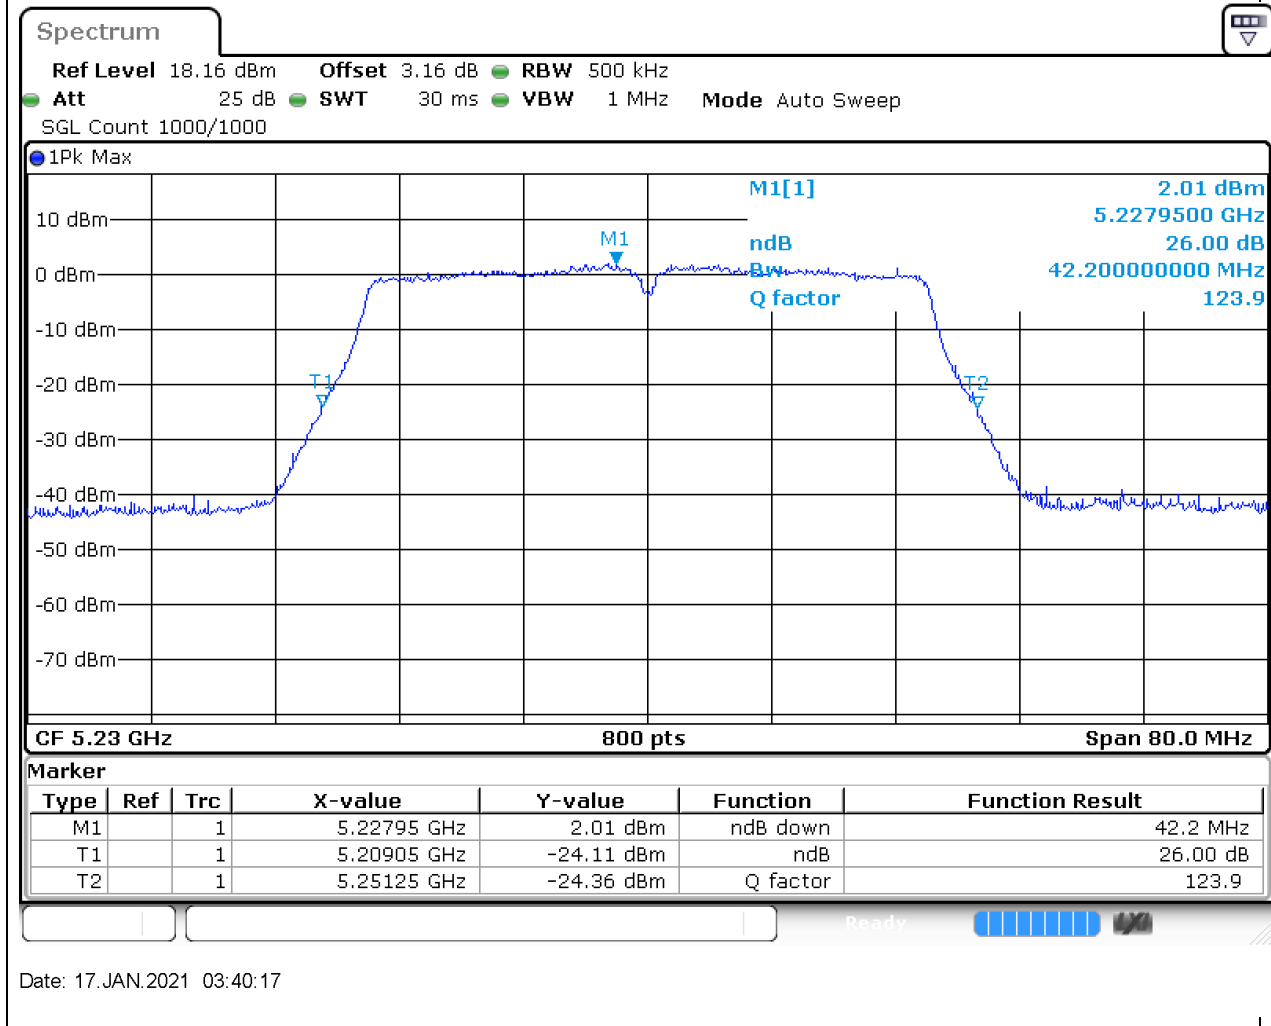

8. 802.11n_40M_U-NII-1_H

8.1. A.2-26dB Bandwidth(NTNV)

Center Frequency (MHz)	XdB Down	RBW (MHz)	Detector	Limit (MHz)	XdB BandWidth (MHz)	Verdict
5230	26	0.5	Peak	0	42.2	Unknown