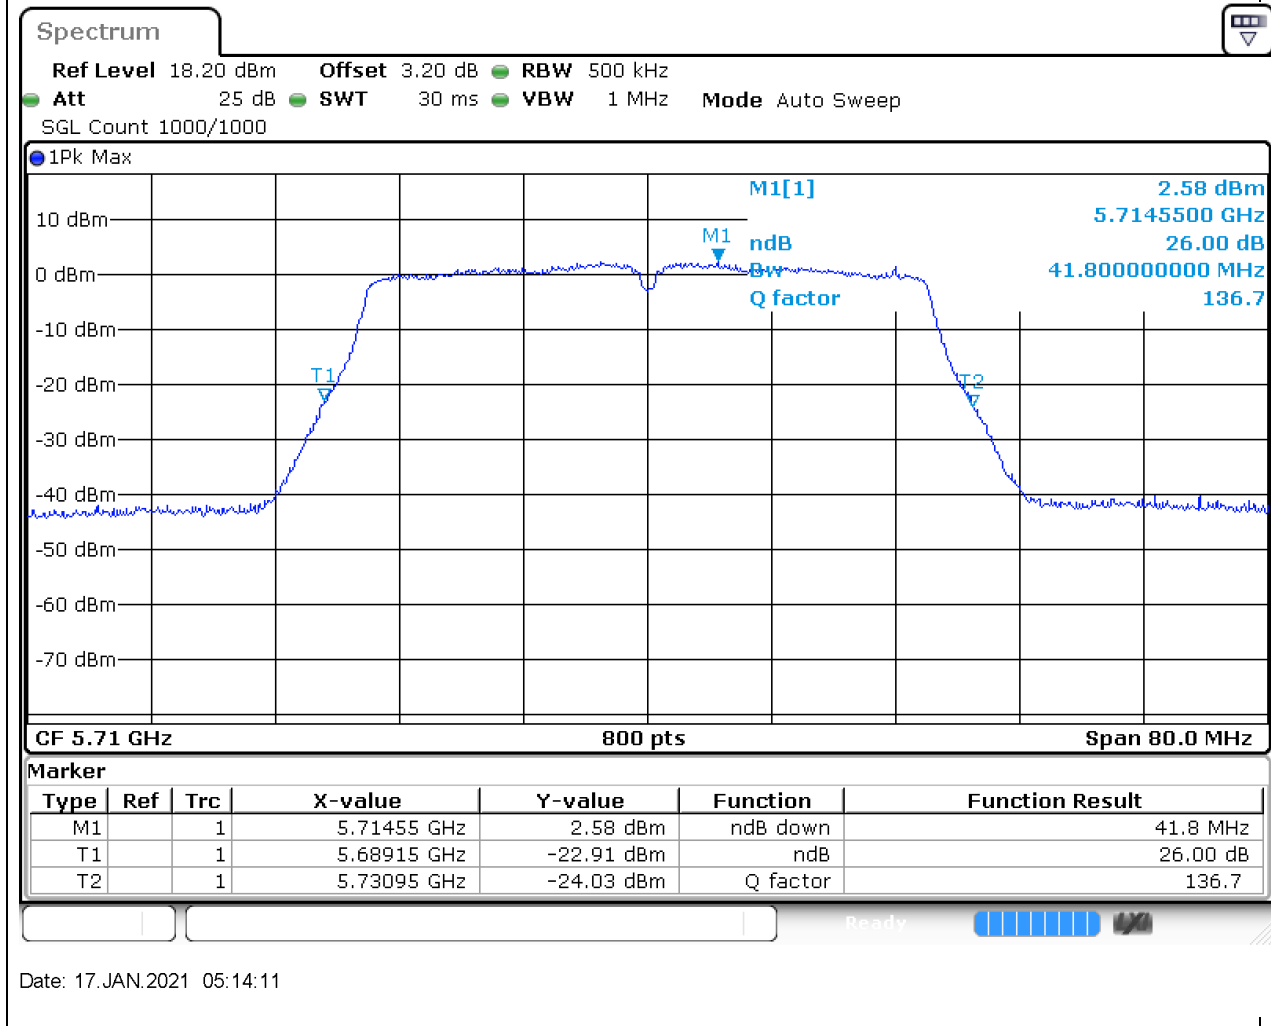

48. 802.11ac_40M_U-NII-2C_CH142

48.1. A.2-26dB Bandwidth(NTNV)

Center Frequency (MHz)	XdB Down	RBW (MHz)	Detector	Limit (MHz)	XdB BandWidth (MHz)	Verdict
5710	26	0.5	Peak	0	41.8	Unknown