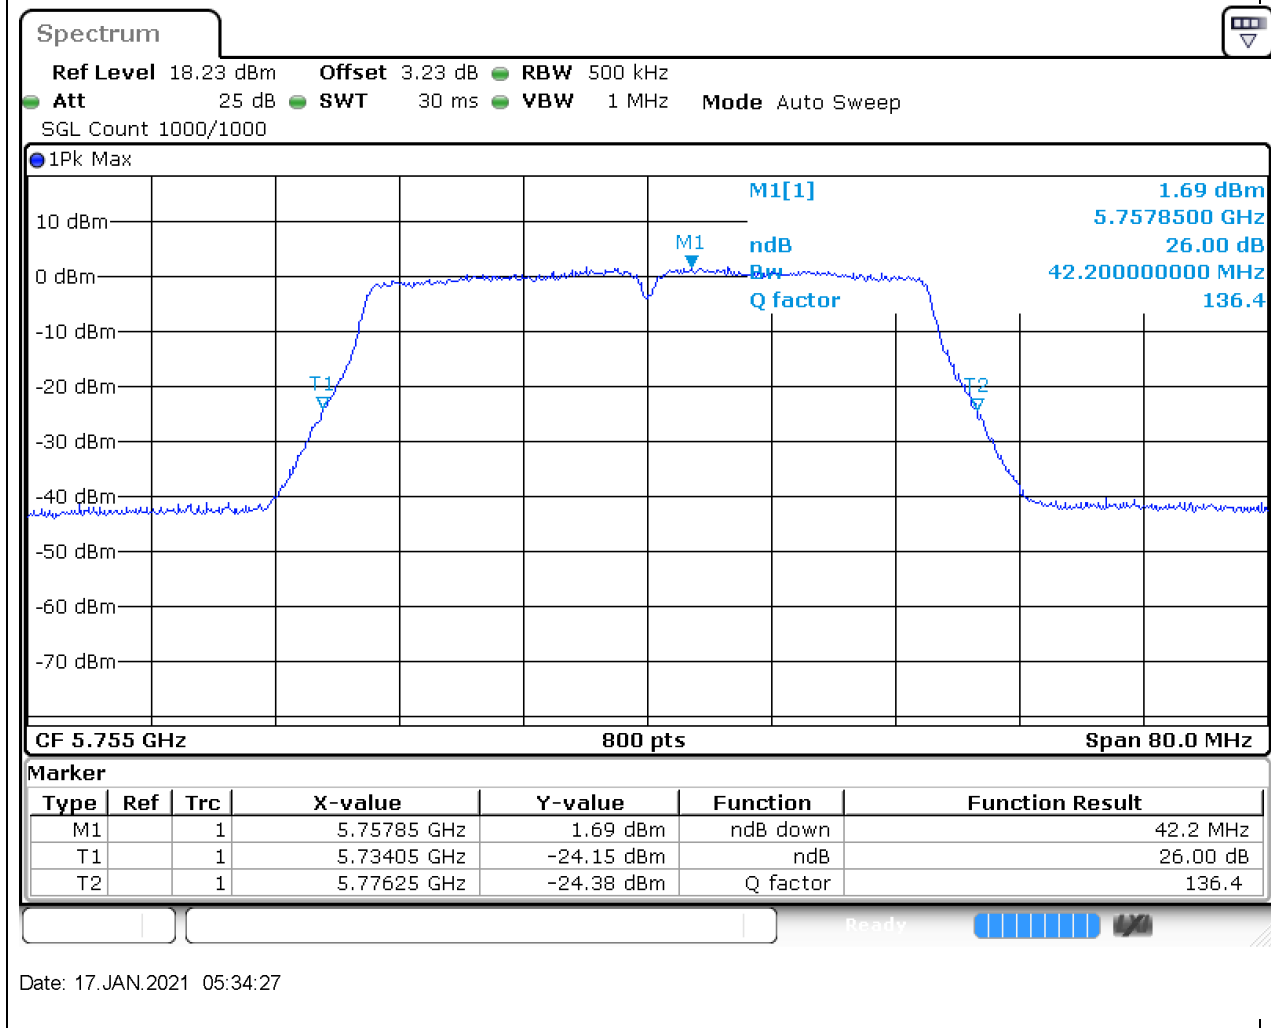

58. 802.11n_40M_U-NII-3_L

58.1. A.2-26dB Bandwidth(NTNV)

Center Frequency (MHz)	XdB Down	RBW (MHz)	Detector	Limit (MHz)	XdB BandWidth (MHz)	Verdict
5755	26	0.5	Peak	0	42.2	Unknown