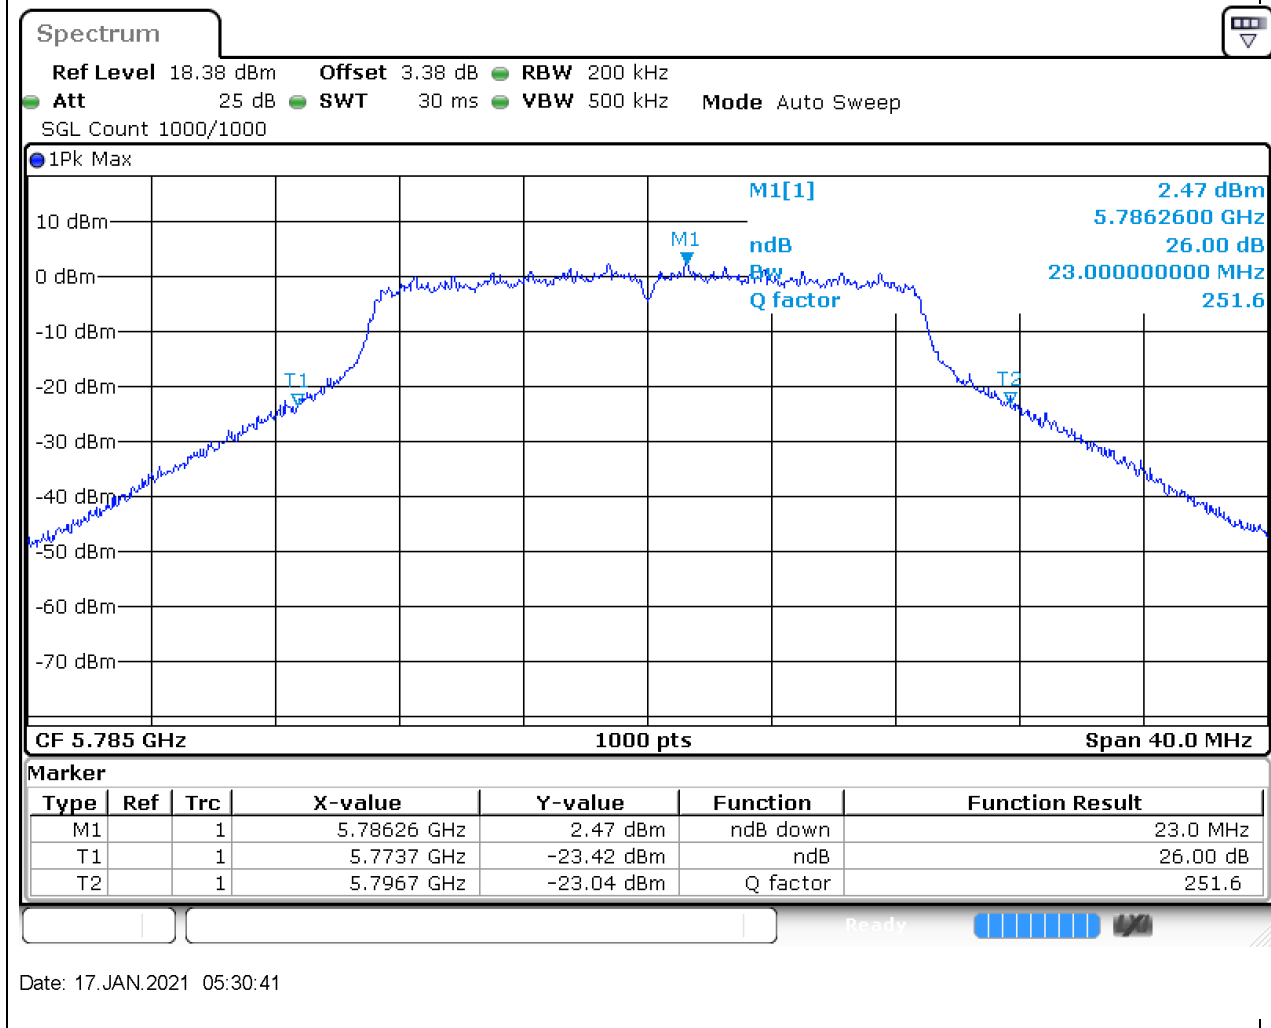

56. 802.11n_20M_U-NII-3_M

56.1. A.2-26dB Bandwidth(NTNV)

Center Frequency (MHz)	XdB Down	RBW (MHz)	Detector	Limit (MHz)	XdB BandWidth (MHz)	Verdict
5785	26	0.2	Peak	0	23	Unknown