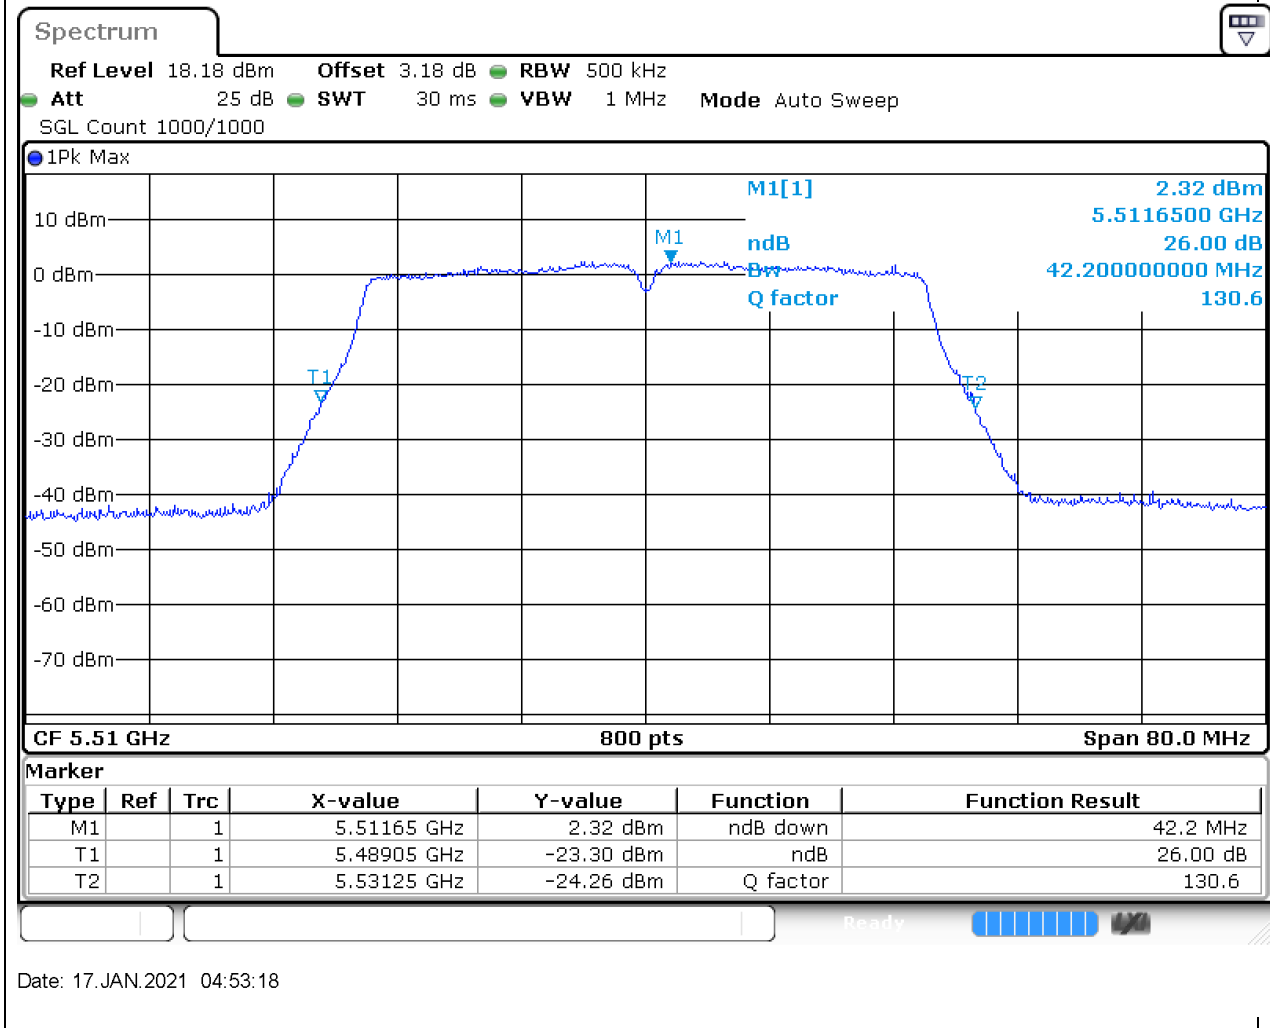

37. 802.11n_40M_U-NII-2C_L

37.1. A.2-26dB Bandwidth(NTNV)

Center Frequency (MHz)	XdB Down	RBW (MHz)	Detector	Limit (MHz)	XdB BandWidth (MHz)	Verdict
5510	26	0.5	Peak	0	42.2	Unknown