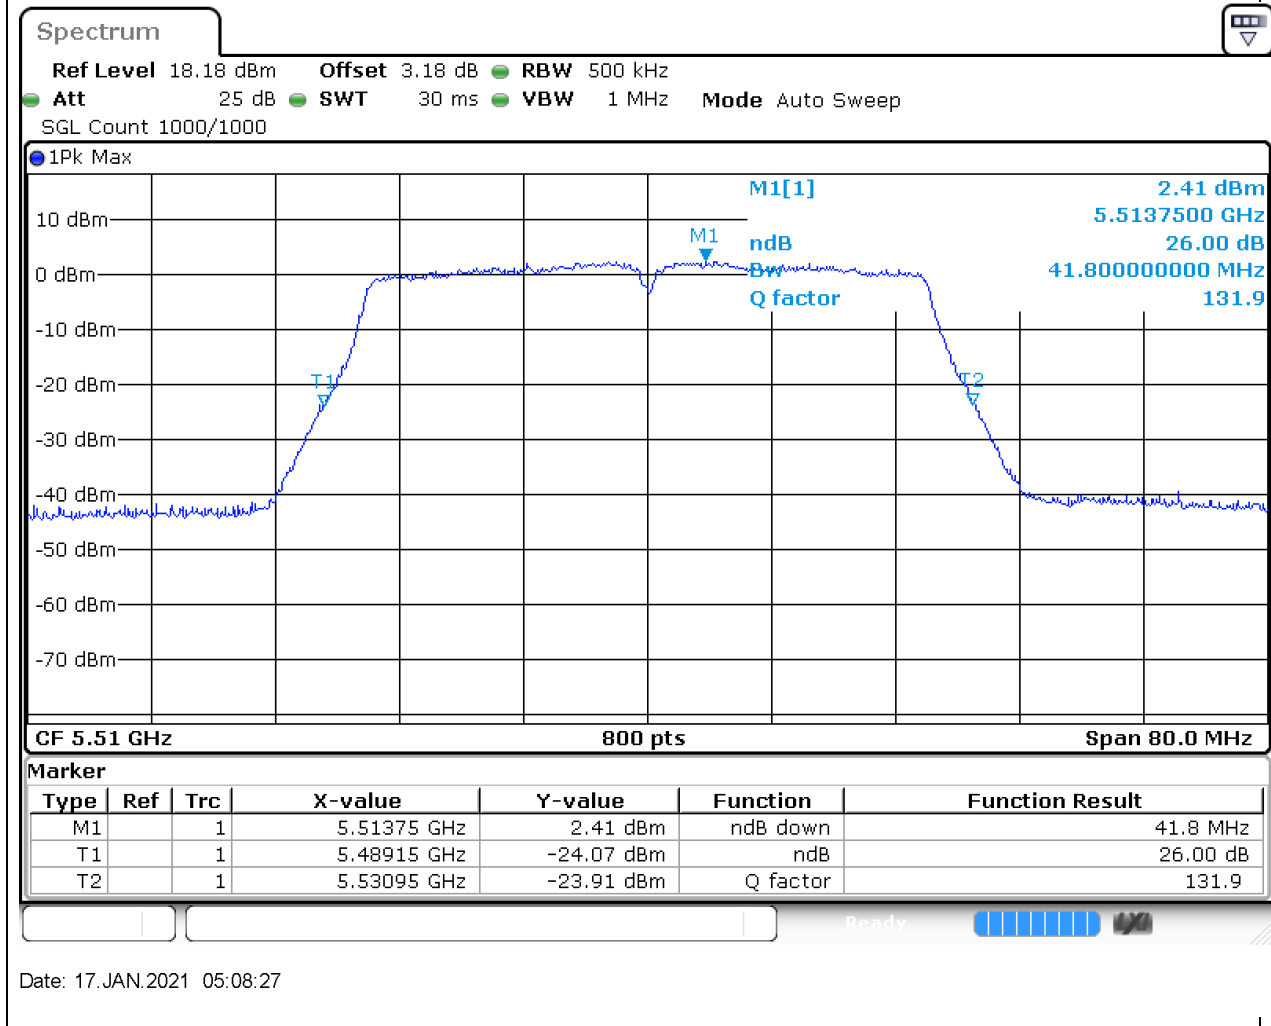

45. 802.11ac_40M_U-NII-2C_L

45.1. A.2-26dB Bandwidth(NTNV)

Center Frequency (MHz)	XdB Down	RBW (MHz)	Detector	Limit (MHz)	XdB BandWidth (MHz)	Verdict
5510	26	0.5	Peak	0	41.8	Unknown