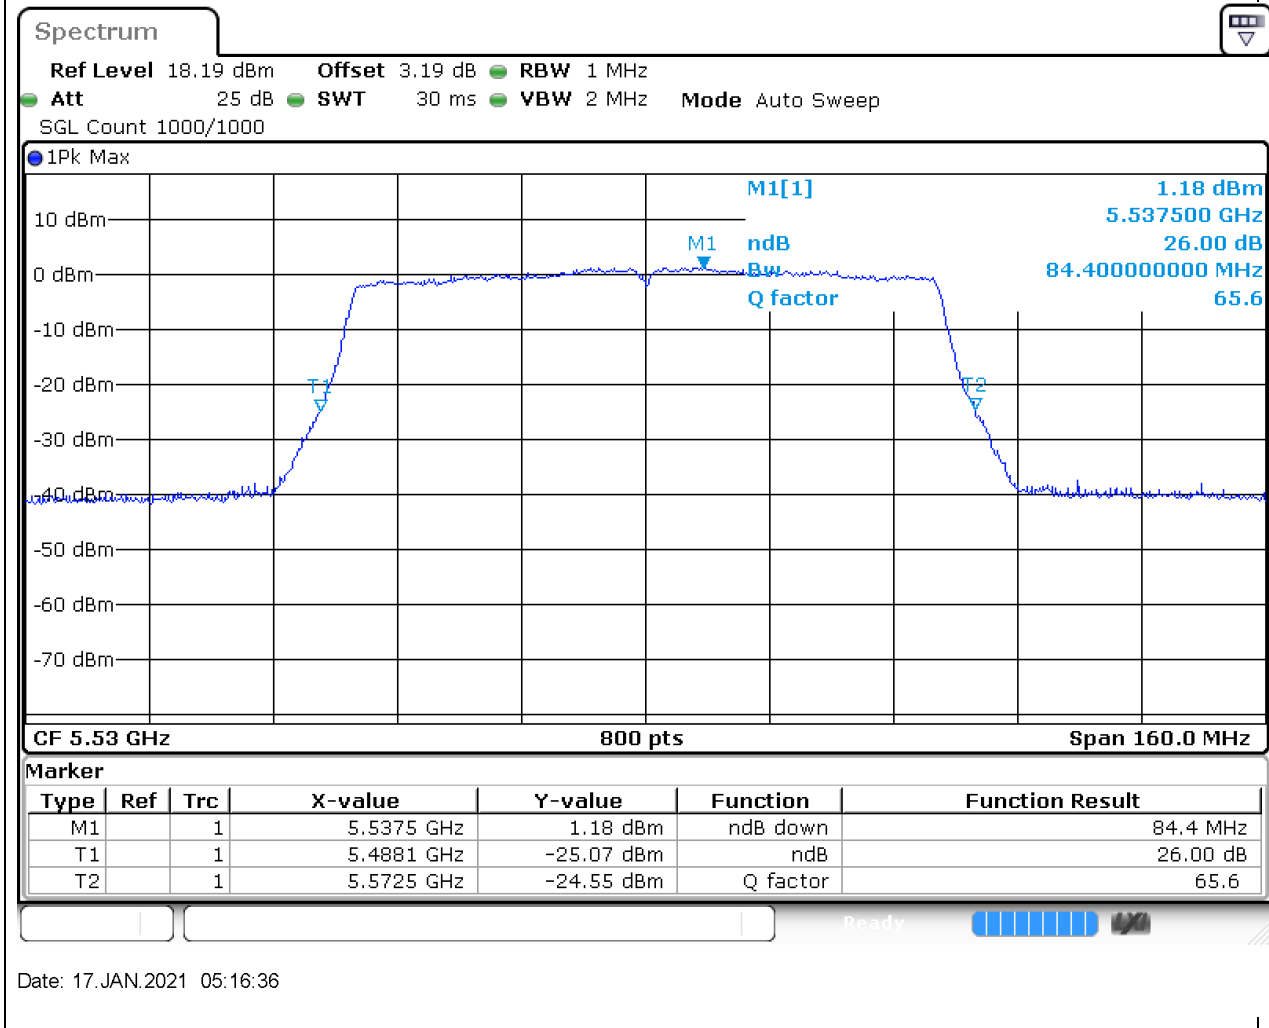

49. 802.11ac_80M_U-NII-2C_L

49.1. A.2-26dB Bandwidth(NTNV)

Center Frequency (MHz)	XdB Down	RBW (MHz)	Detector	Limit (MHz)	XdB BandWidth (MHz)	Verdict
5530	26	1	Peak	0	84.4	Unknown