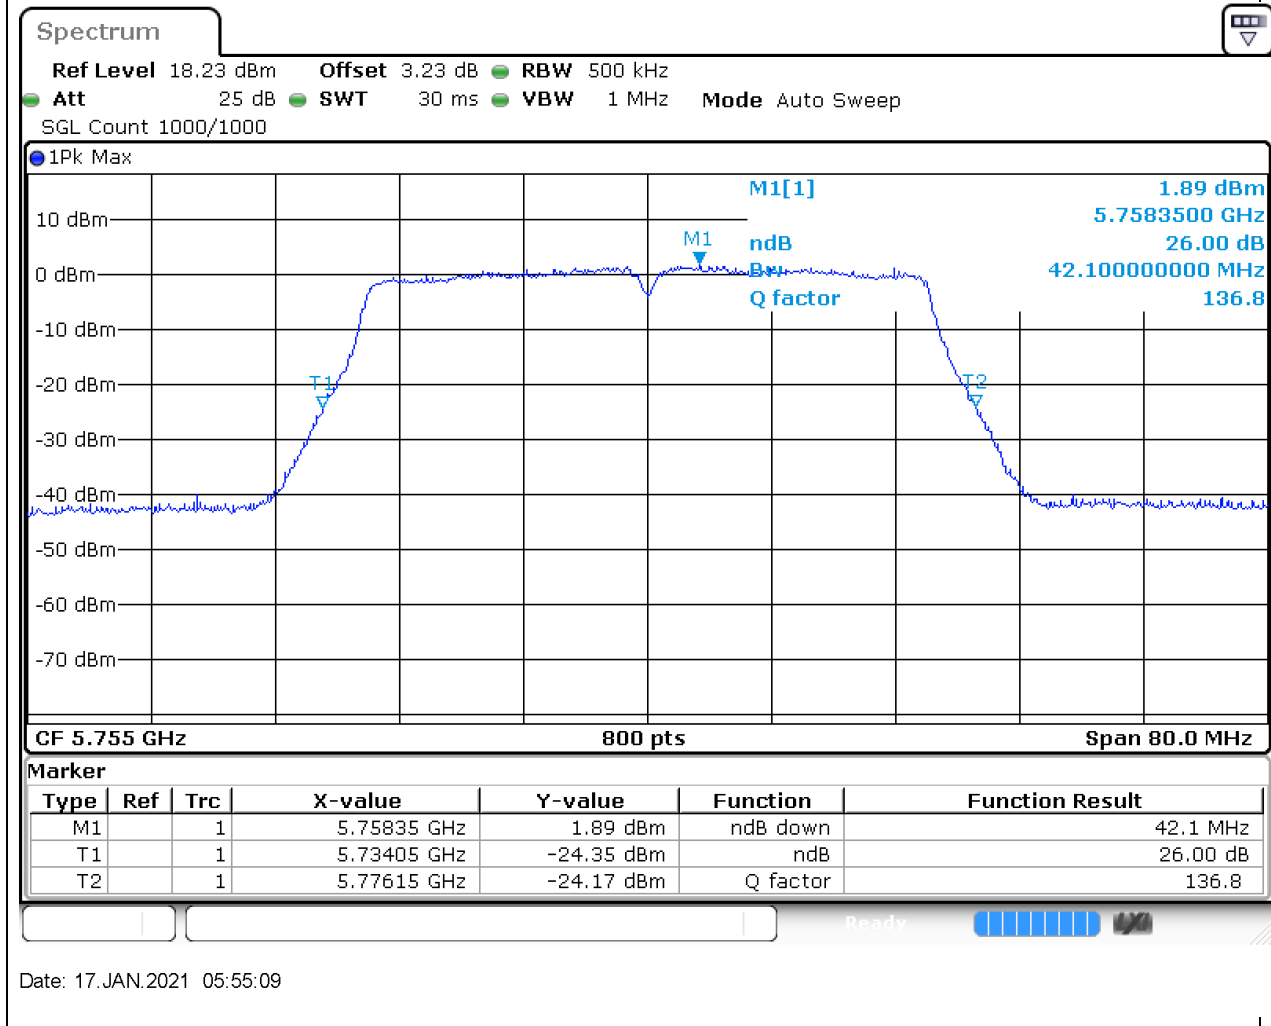

63. 802.11ac_40M_U-NII-3_L

63.1. A.2-26dB Bandwidth(NTNV)

Center Frequency (MHz)	XdB Down	RBW (MHz)	Detector	Limit (MHz)	XdB BandWidth (MHz)	Verdict
5755	26	0.5	Peak	0	42.1	Unknown