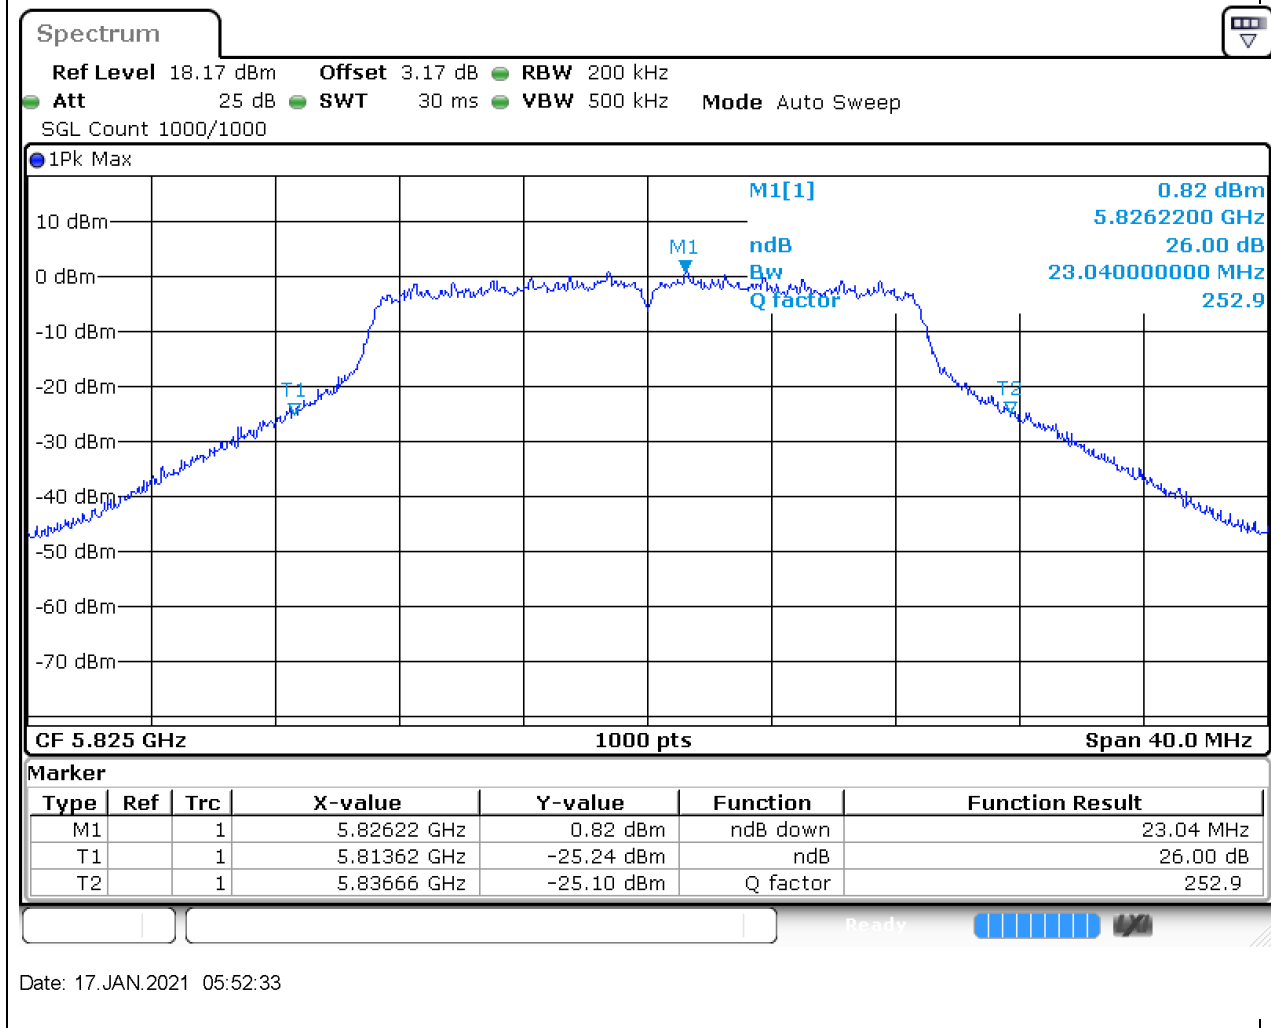

62. 802.11ac_20M_U-NII-3_H

62.1. A.2-26dB Bandwidth(NTNV)

Center Frequency (MHz)	XdB Down	RBW (MHz)	Detector	Limit (MHz)	XdB BandWidth (MHz)	Verdict
5825	26	0.2	Peak	0	23.04	Unknown