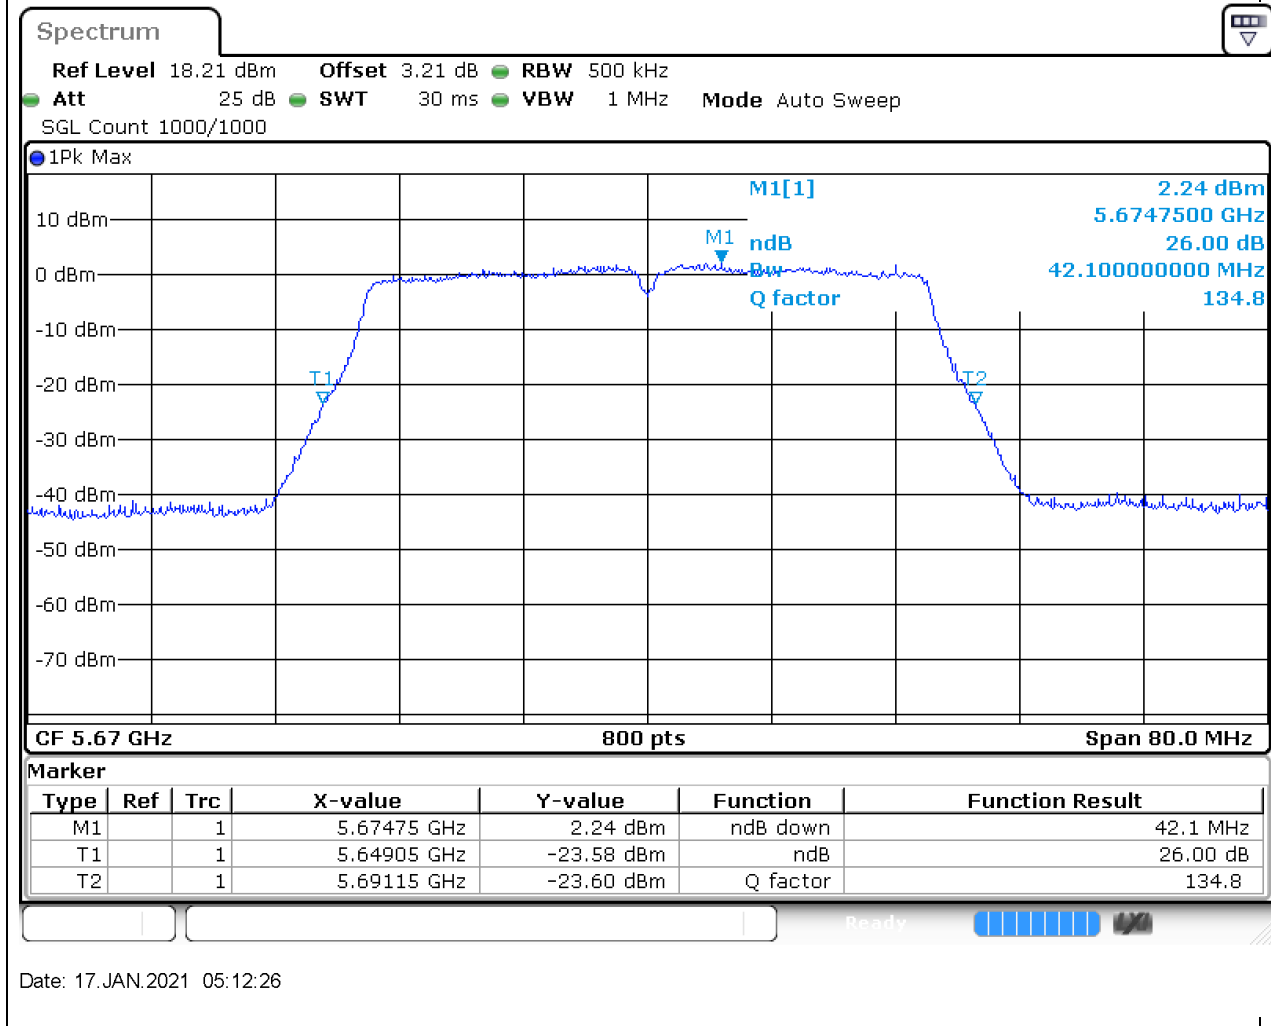

47. 802.11ac_40M_U-NII-2C_H

47.1. A.2-26dB Bandwidth(NTNV)

Center Frequency (MHz)	XdB Down	RBW (MHz)	Detector	Limit (MHz)	XdB BandWidth (MHz)	Verdict
5670	26	0.5	Peak	0	42.1	Unknown