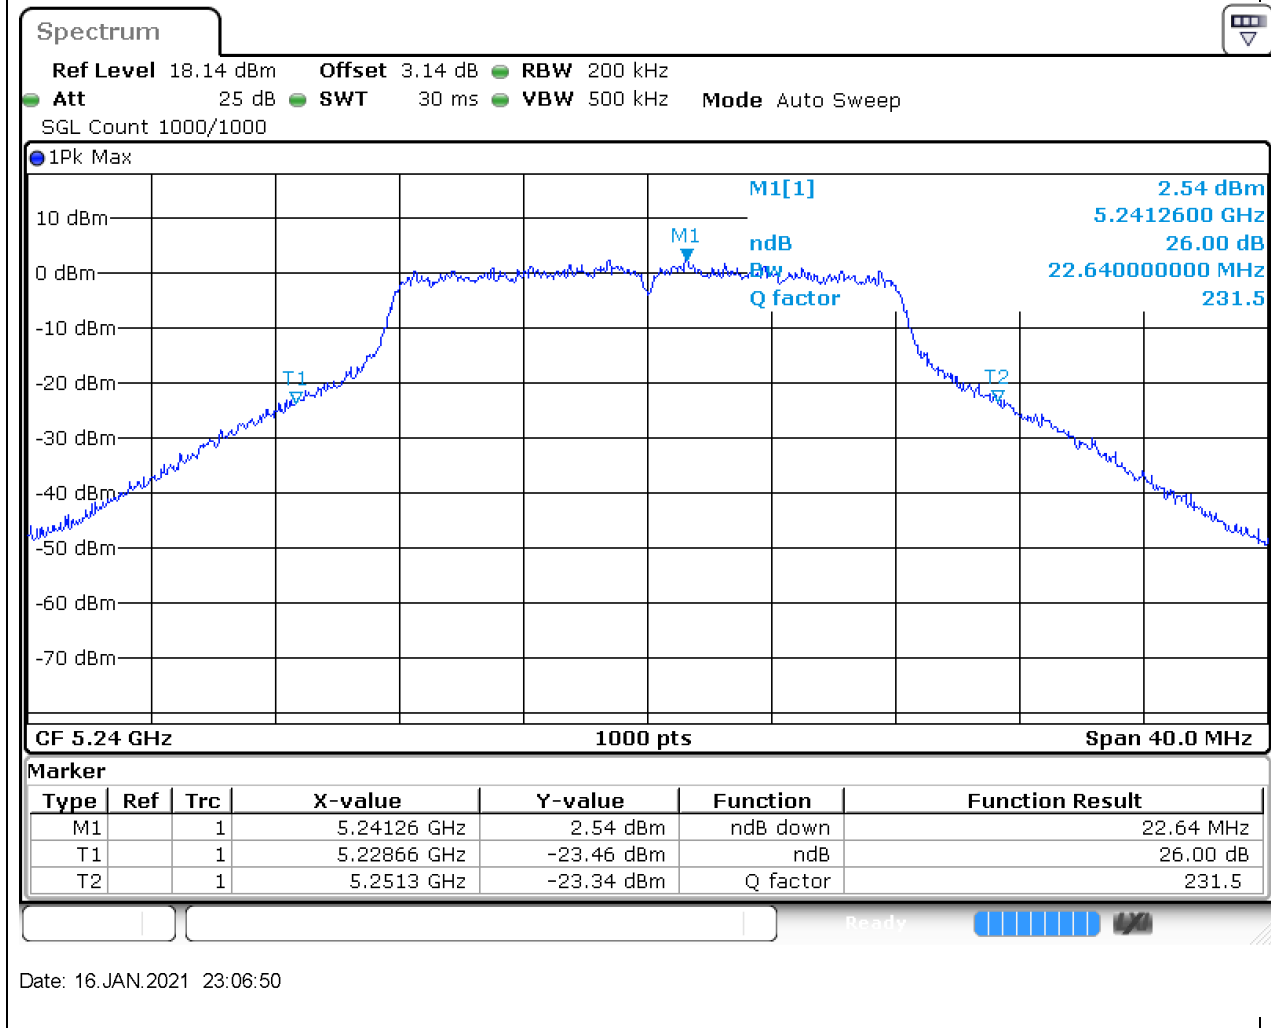

3. 802.11a_20M_U-NII-1_H

3.1. A.2-26dB Bandwidth(NTNV)

Center Frequency (MHz)	XdB Down	RBW (MHz)	Detector	Limit (MHz)	XdB BandWidth (MHz)	Verdict
5240	26	0.2	Peak	0	22.64	Unknown