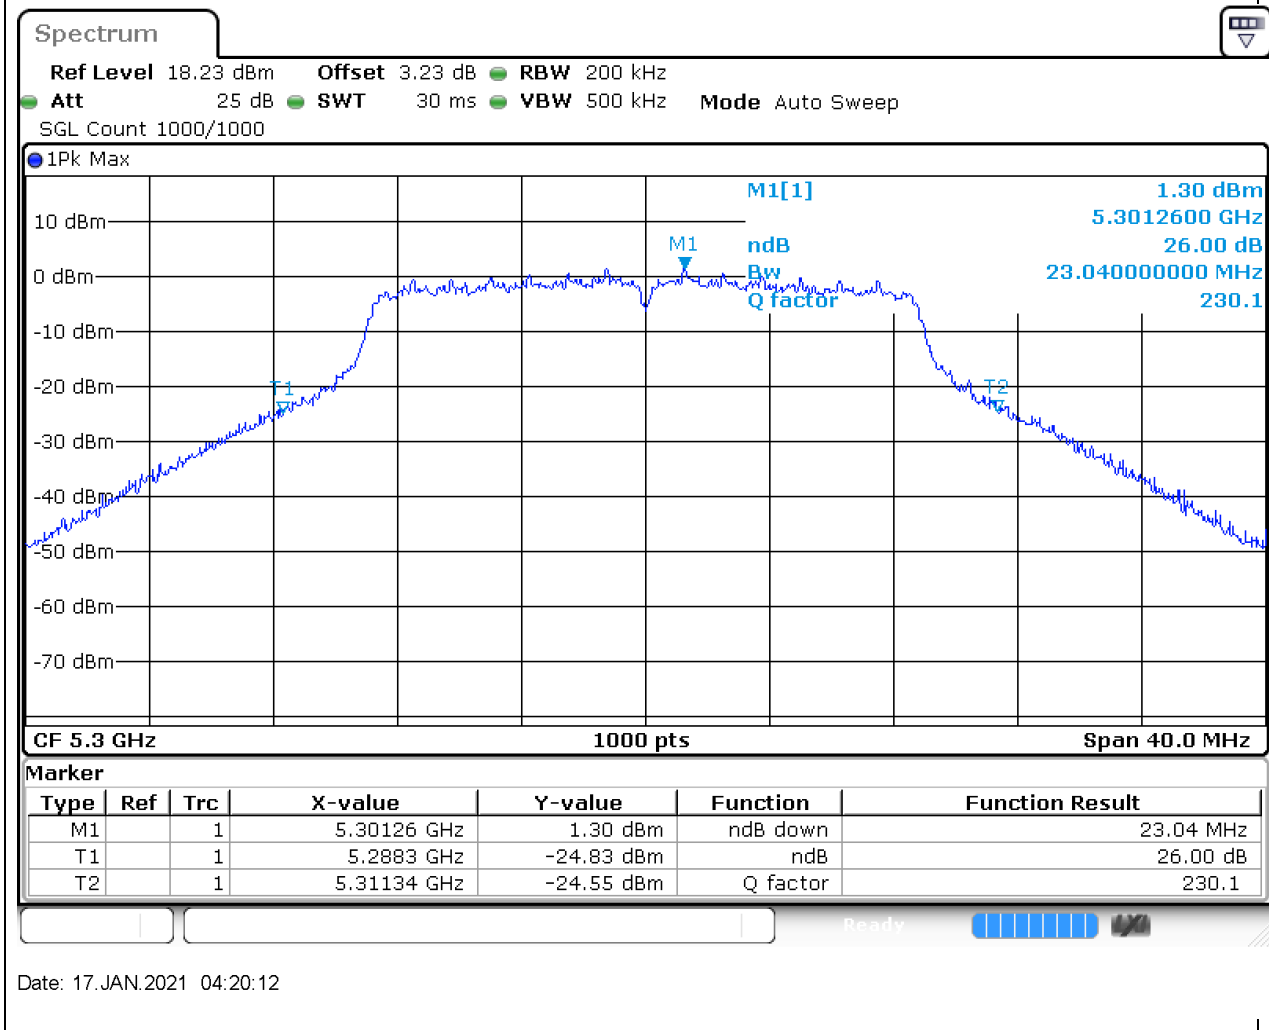

24. 802.11ac_20M_U-NII-2A_M

24.1. A.2-26dB Bandwidth(NTNV)

Center Frequency (MHz)	XdB Down	RBW (MHz)	Detector	Limit (MHz)	XdB BandWidth (MHz)	Verdict
5300	26	0.2	Peak	0	23.04	Unknown