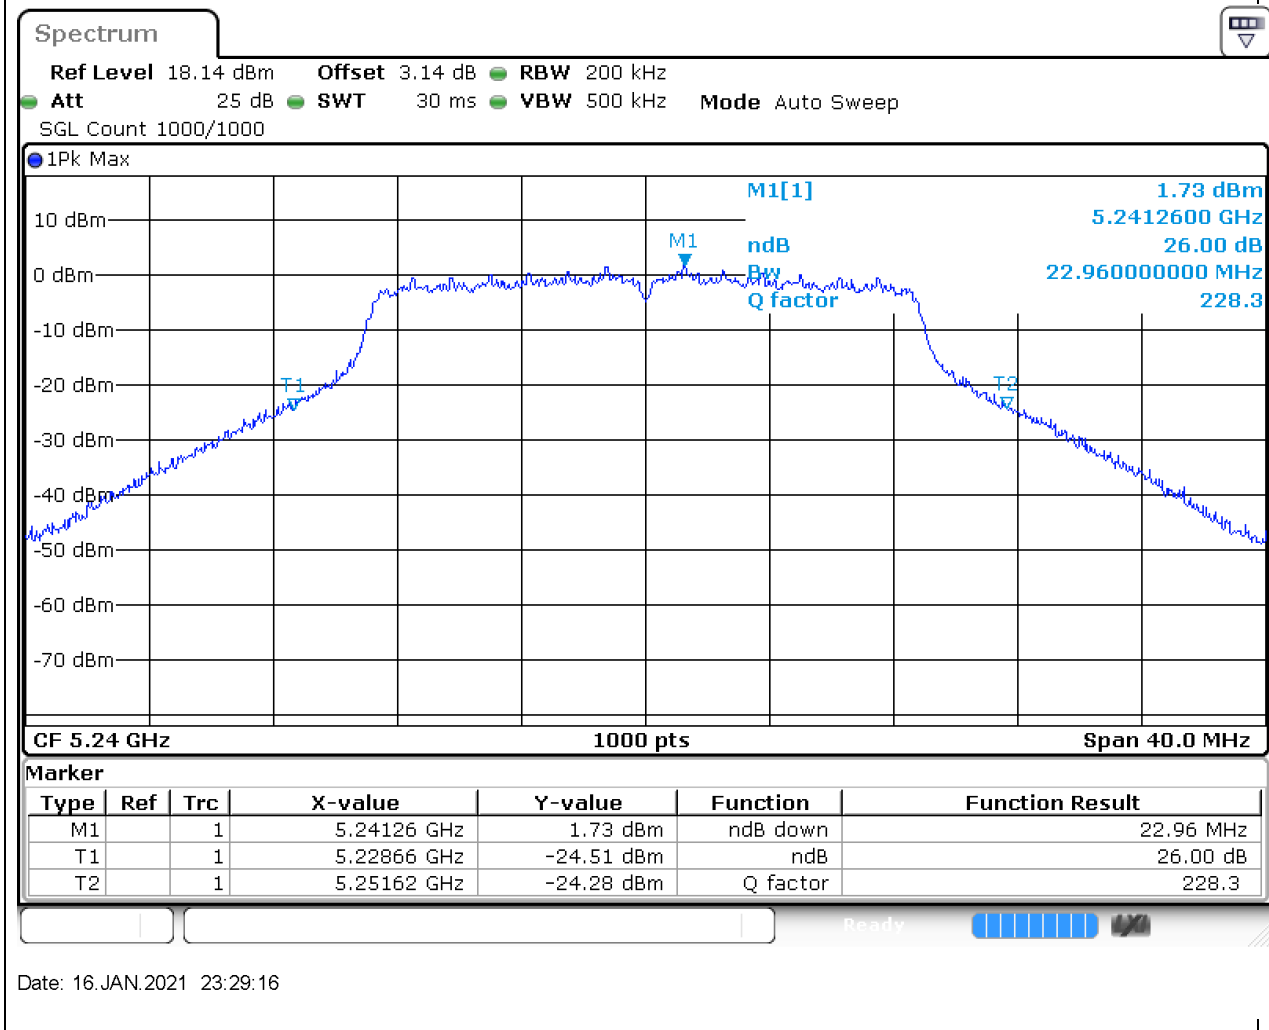

11. 802.11ac_20M_U-NII-1_H

11.1. A.2-26dB Bandwidth(NTNV)

Center Frequency (MHz)	XdB Down	RBW (MHz)	Detector	Limit (MHz)	XdB BandWidth (MHz)	Verdict
5240	26	0.2	Peak	0	22.96	Unknown