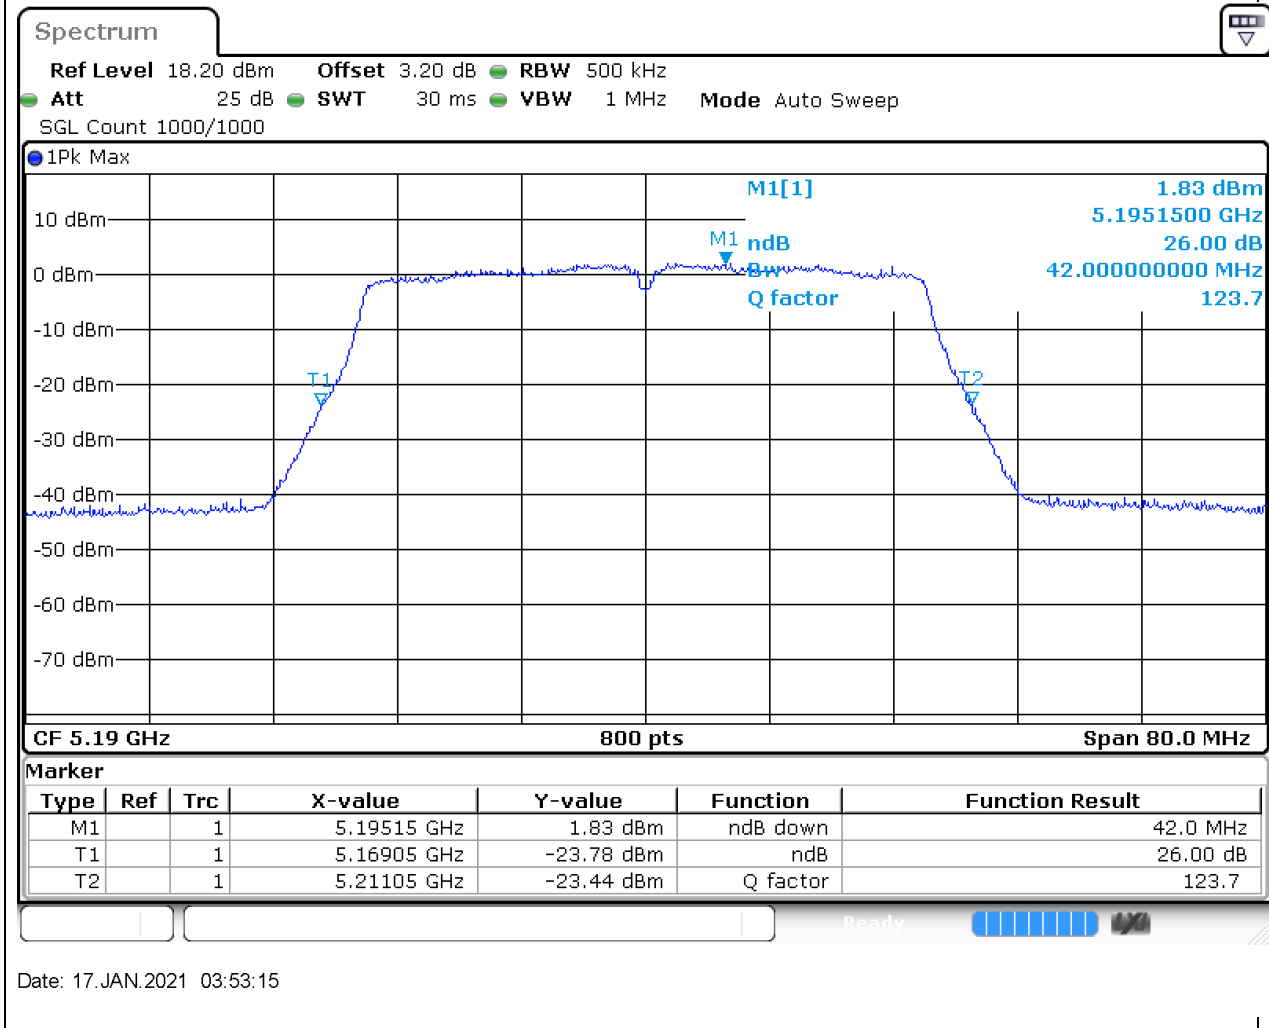

12. 802.11ac_40M_U-NII-1_L

12.1. A.2-26dB Bandwidth(NTNV)

Center Frequency (MHz)	XdB Down	RBW (MHz)	Detector	Limit (MHz)	XdB BandWidth (MHz)	Verdict
5190	26	0.5	Peak	0	42	Unknown