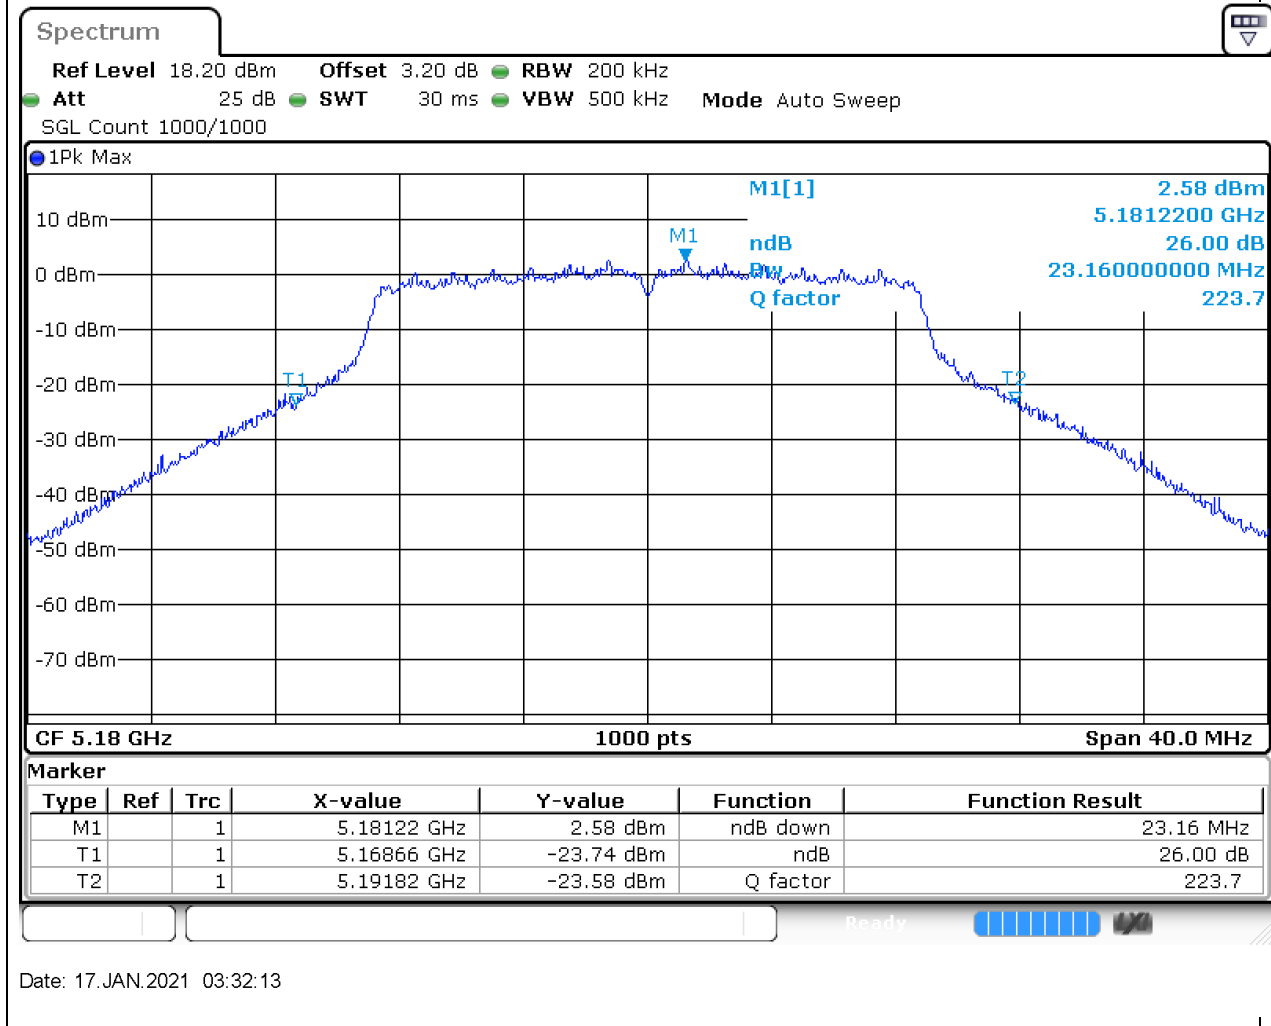

4. 802.11n_20M_U-NII-1_L

4.1. A.2-26dB Bandwidth(NTNV)

Center Frequency (MHz)	XdB Down	RBW (MHz)	Detector	Limit (MHz)	XdB BandWidth (MHz)	Verdict
5180	26	0.2	Peak	0	23.16	Unknown