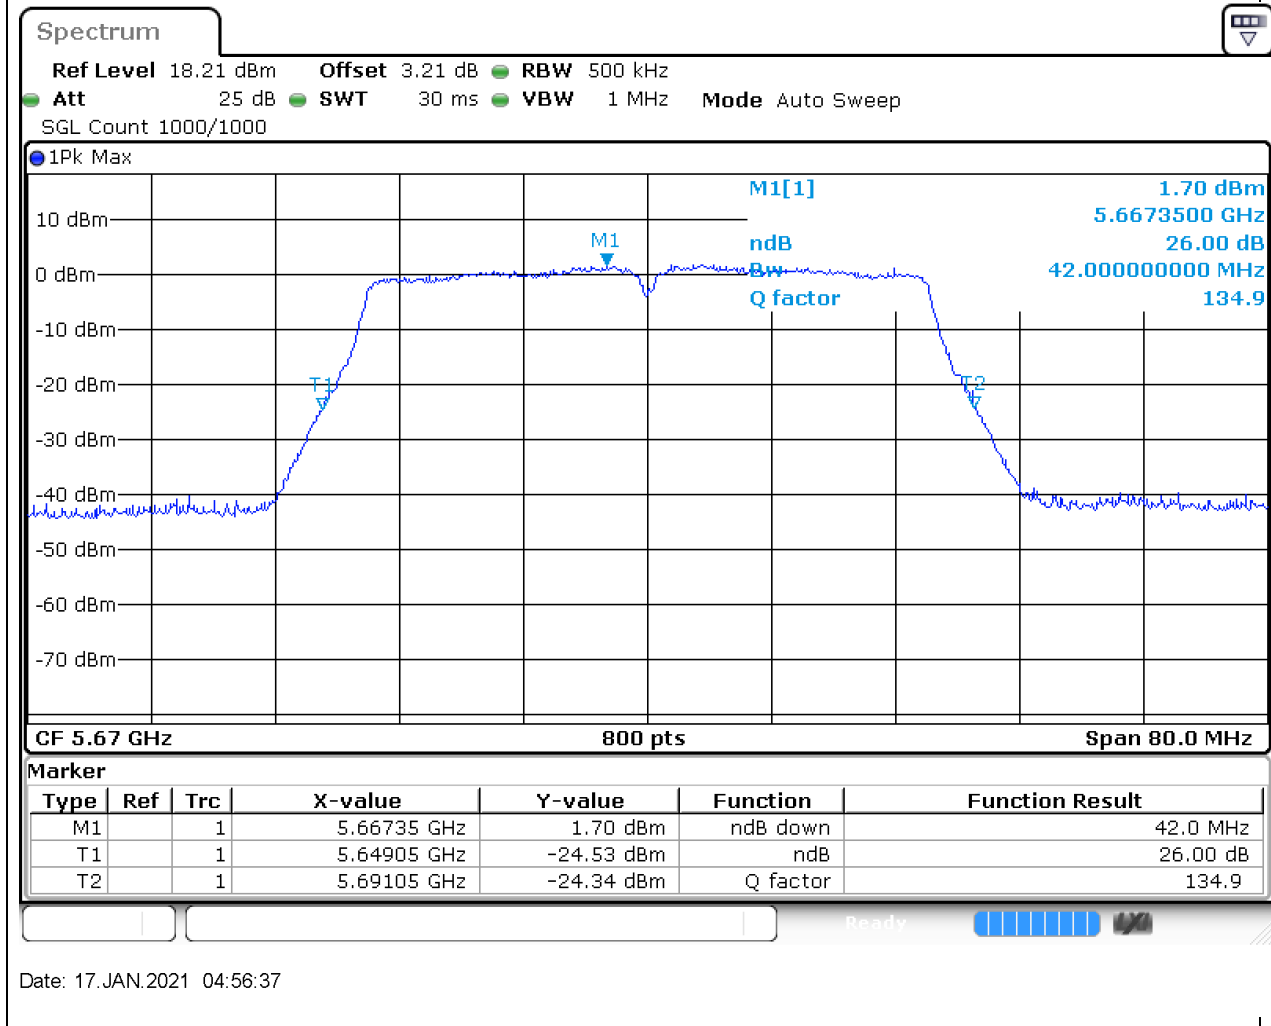

39. 802.11n_40M_U-NII-2C_H

39.1. A.2-26dB Bandwidth(NTNV)

Center Frequency (MHz)	XdB Down	RBW (MHz)	Detector	Limit (MHz)	XdB BandWidth (MHz)	Verdict
5670	26	0.5	Peak	0	42	Unknown