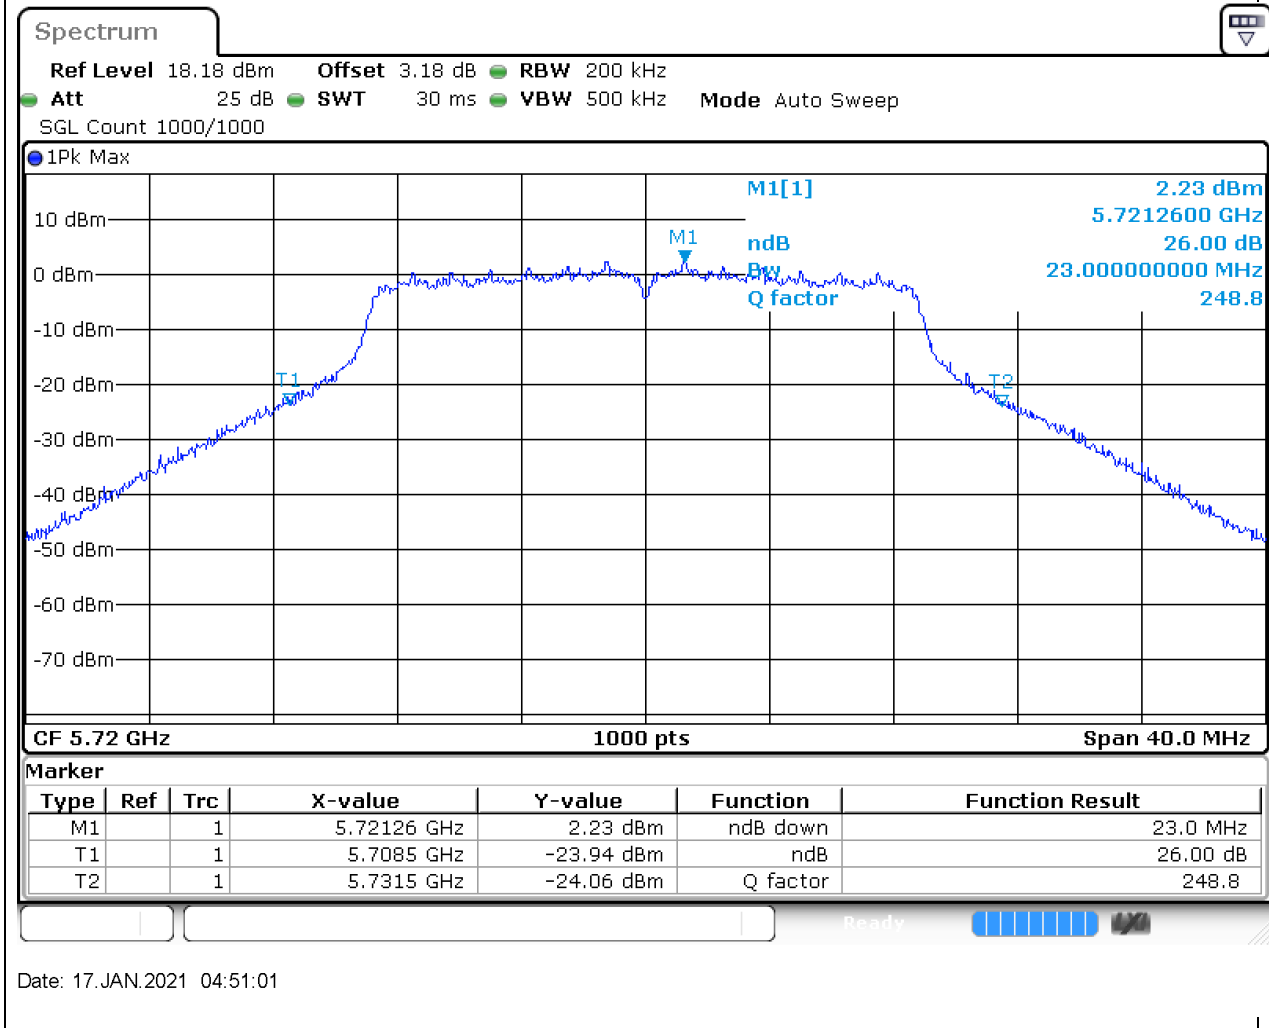

36. 802.11n_20M_U-NII-2C_CH144

36.1. A.2-26dB Bandwidth(NTNV)

Center Frequency (MHz)	XdB Down	RBW (MHz)	Detector	Limit (MHz)	XdB BandWidth (MHz)	Verdict
5720	26	0.2	Peak	0	23	Unknown