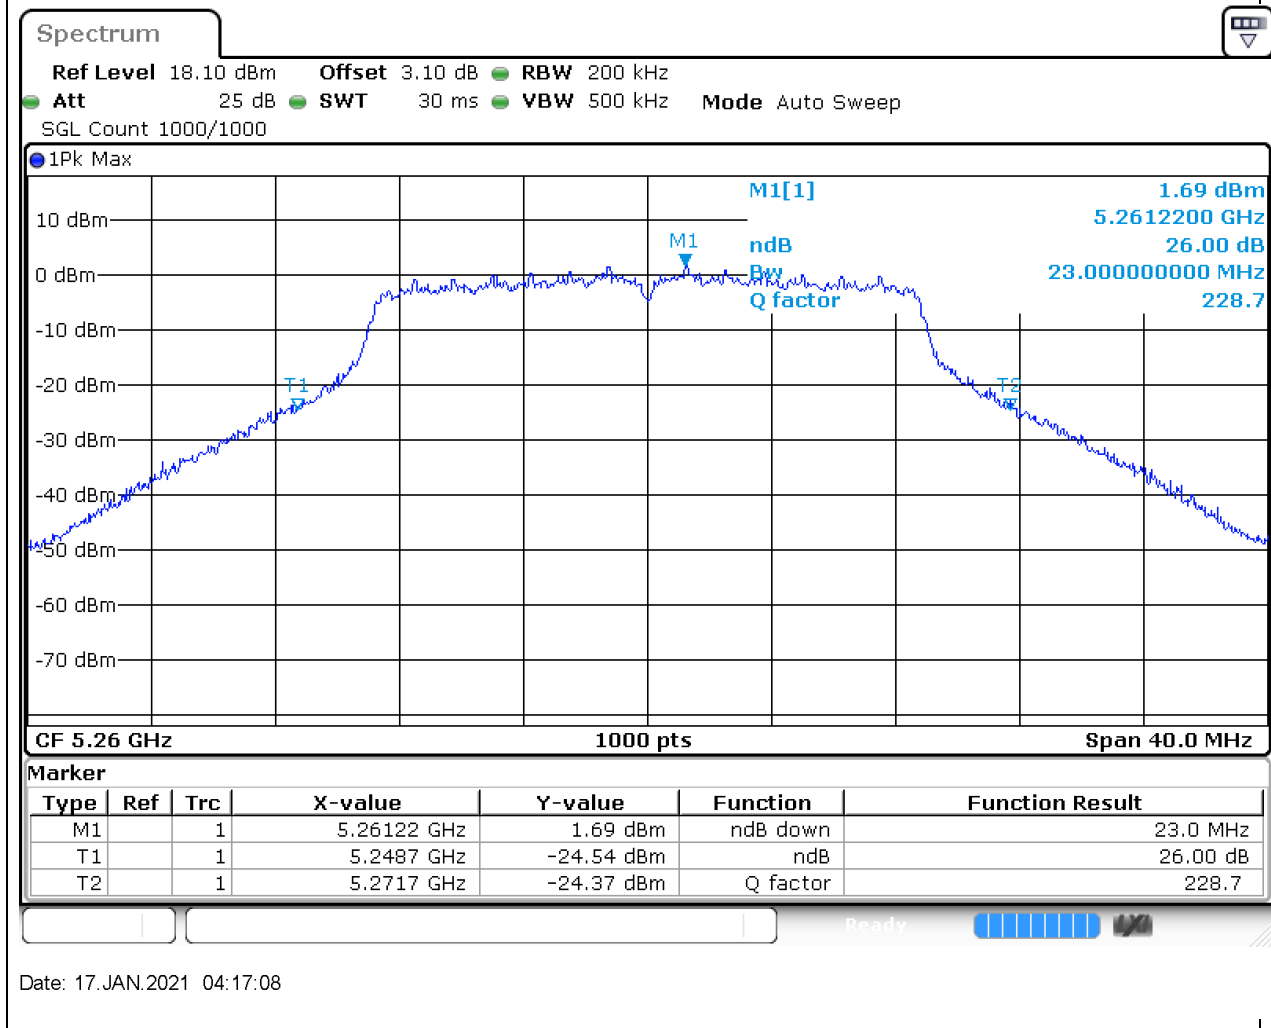

23. 802.11ac_20M_U-NII-2A_L

23.1. A.2-26dB Bandwidth(NTNV)

Center Frequency (MHz)	XdB Down	RBW (MHz)	Detector	Limit (MHz)	XdB BandWidth (MHz)	Verdict
5260	26	0.2	Peak	0	23	Unknown