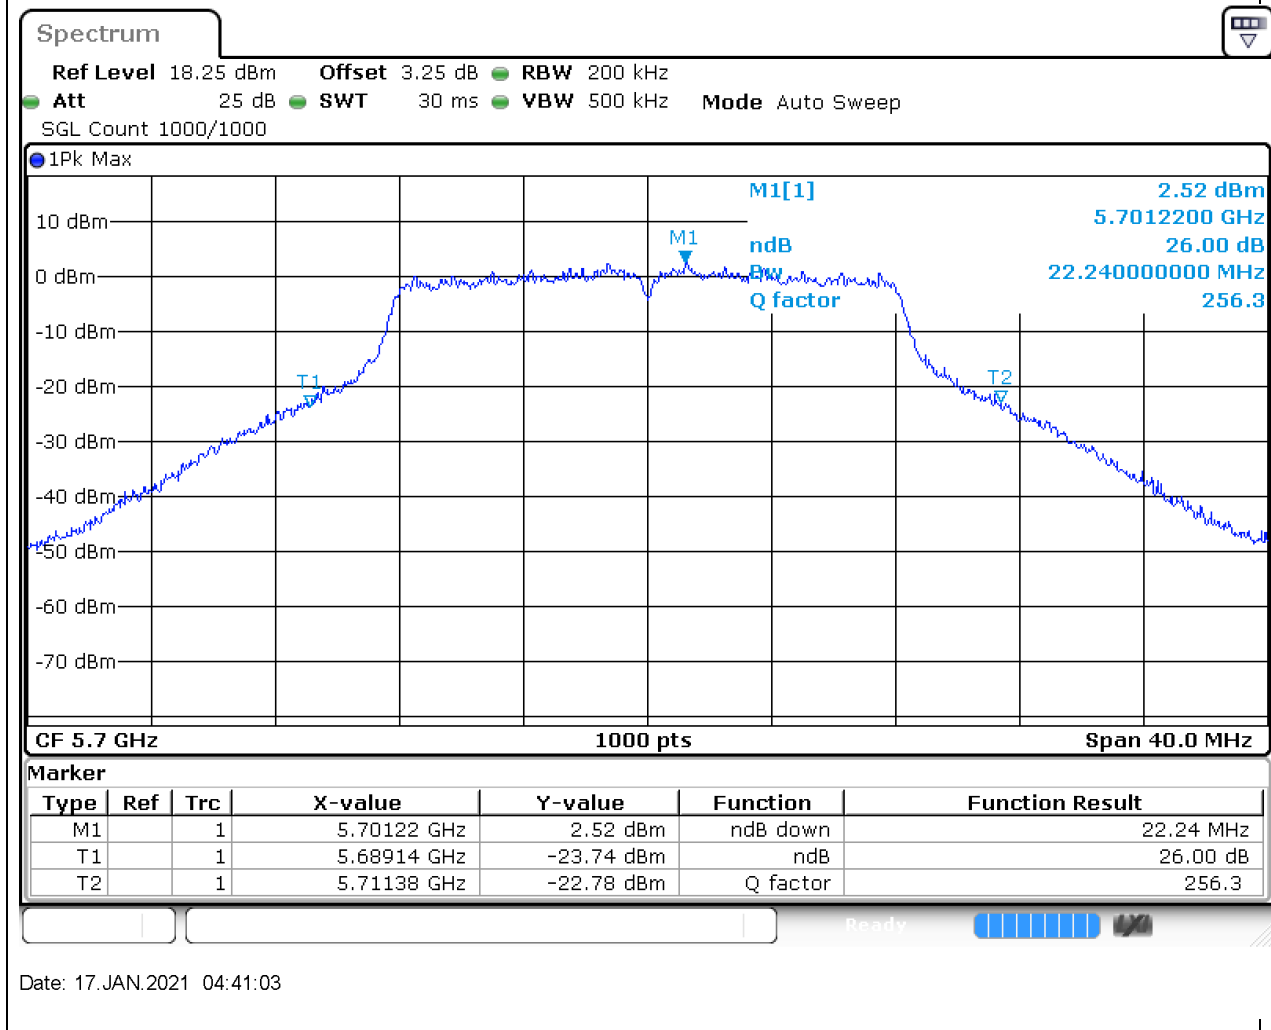

31. 802.11a_20M_U-NII-2C_H

31.1. A.2-26dB Bandwidth(NTNV)

Center Frequency (MHz)	XdB Down	RBW (MHz)	Detector	Limit (MHz)	XdB BandWidth (MHz)	Verdict
5700	26	0.2	Peak	0	22.24	Unknown