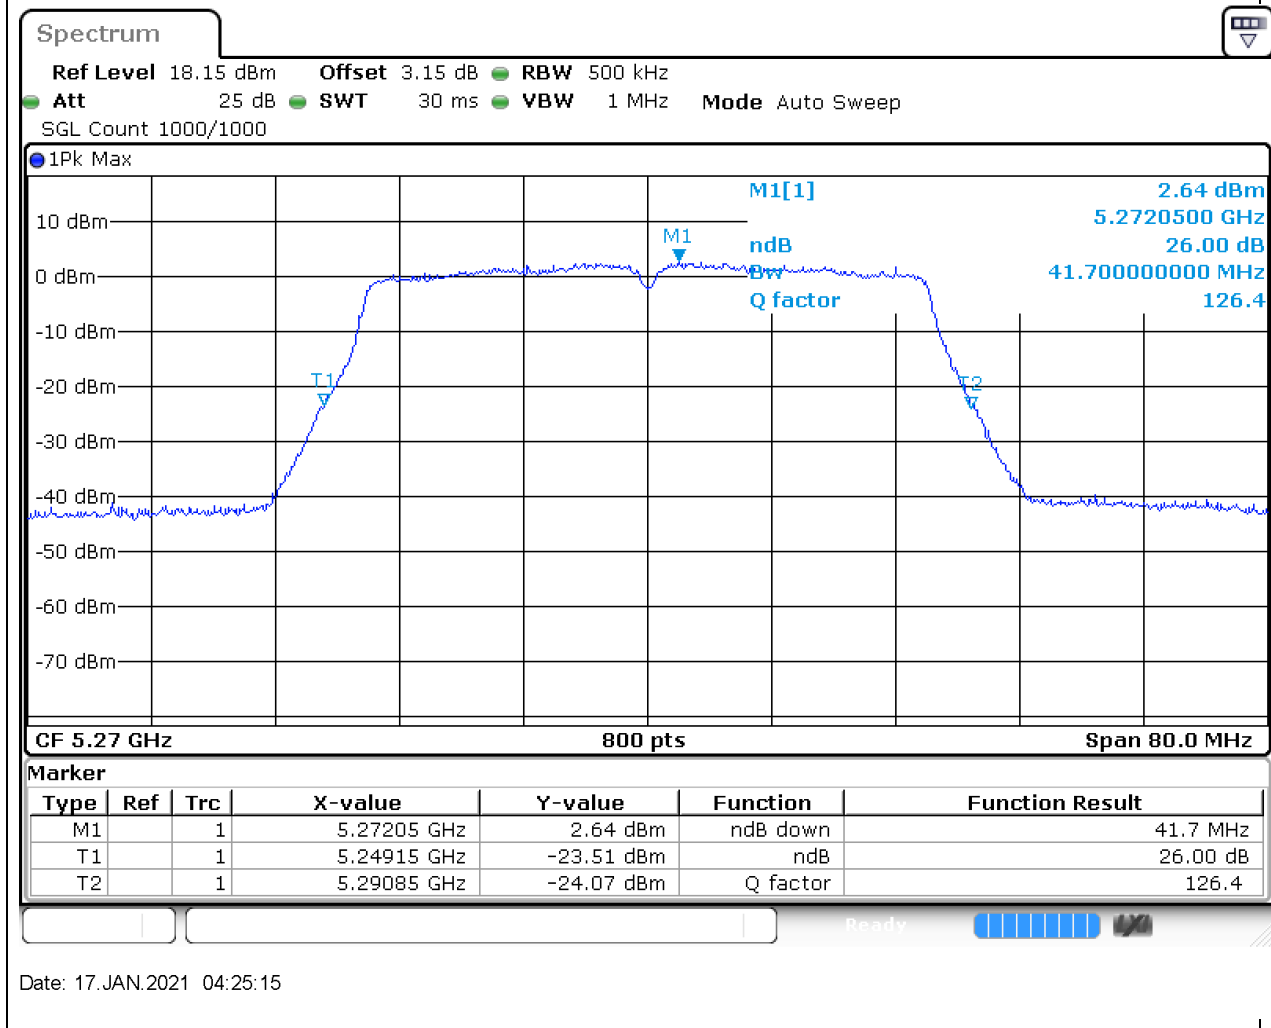

26. 802.11ac_40M_U-NII-2A_L

26.1. A.2-26dB Bandwidth(NTNV)

Center Frequency (MHz)	XdB Down	RBW (MHz)	Detector	Limit (MHz)	XdB BandWidth (MHz)	Verdict
5270	26	0.5	Peak	0	41.7	Unknown