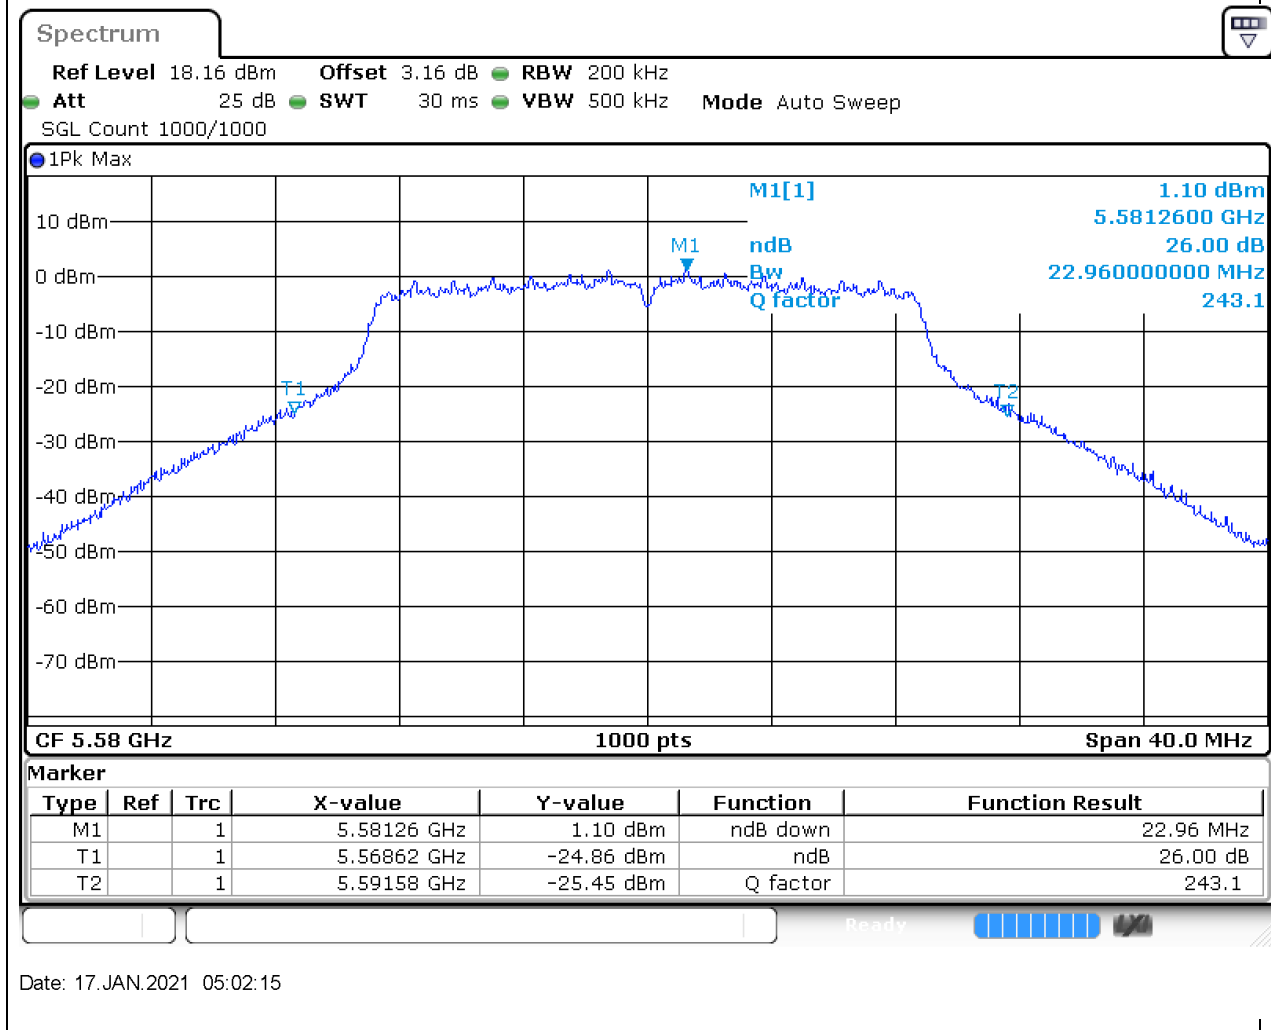

42. 802.11ac_20M_U-NII-2C_M

42.1. A.2-26dB Bandwidth(NTNV)

Center Frequency (MHz)	XdB Down	RBW (MHz)	Detector	Limit (MHz)	XdB BandWidth (MHz)	Verdict
5580	26	0.2	Peak	0	22.96	Unknown