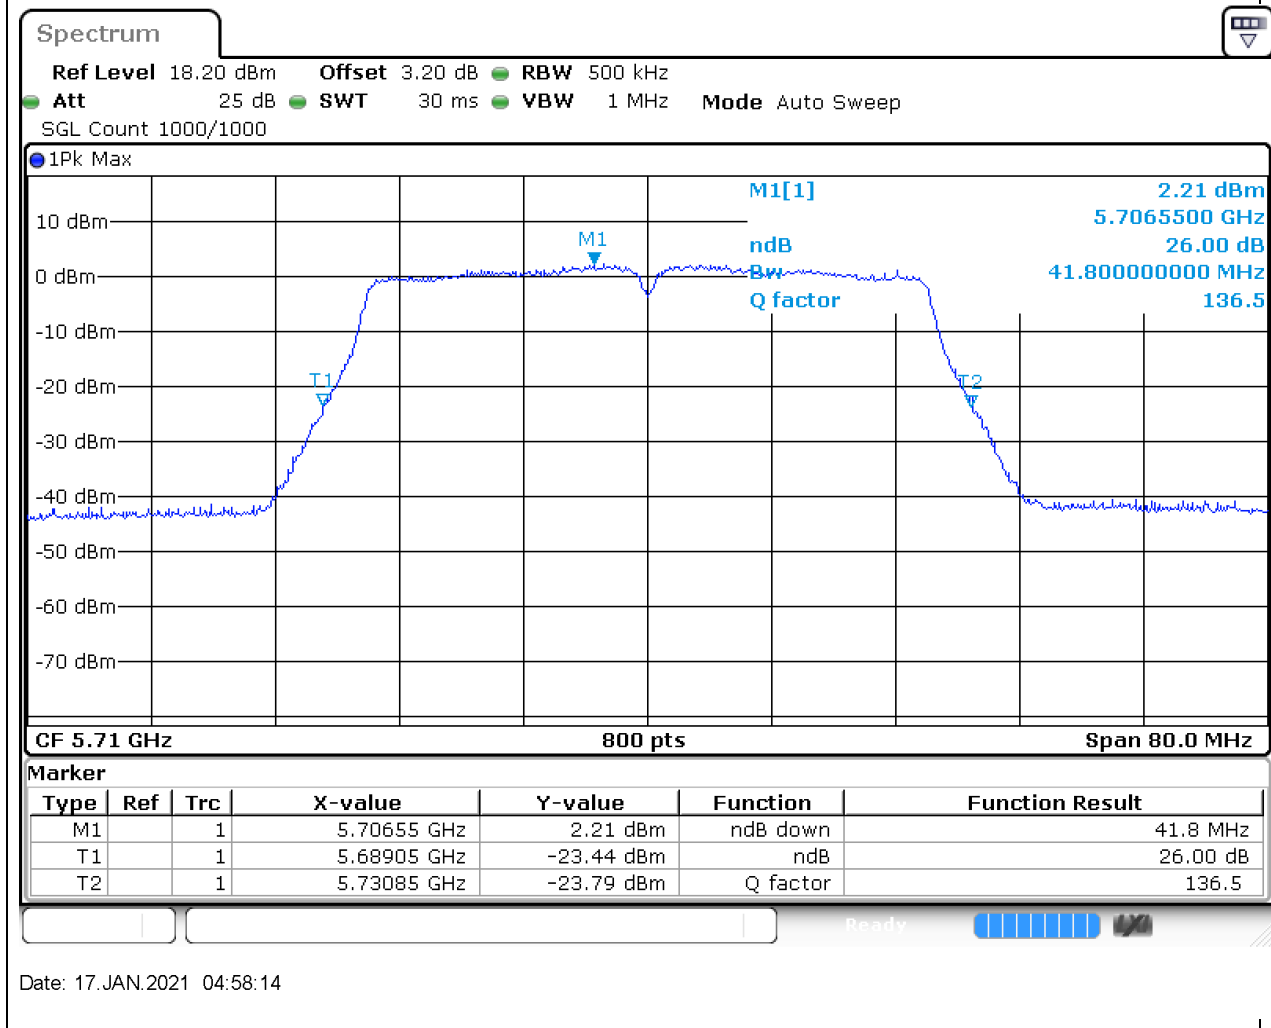

40. 802.11n_40M_U-NII-2C_CH142

40.1. A.2-26dB Bandwidth(NTNV)

Center Frequency (MHz)	XdB Down	RBW (MHz)	Detector	Limit (MHz)	XdB BandWidth (MHz)	Verdict
5710	26	0.5	Peak	0	41.8	Unknown