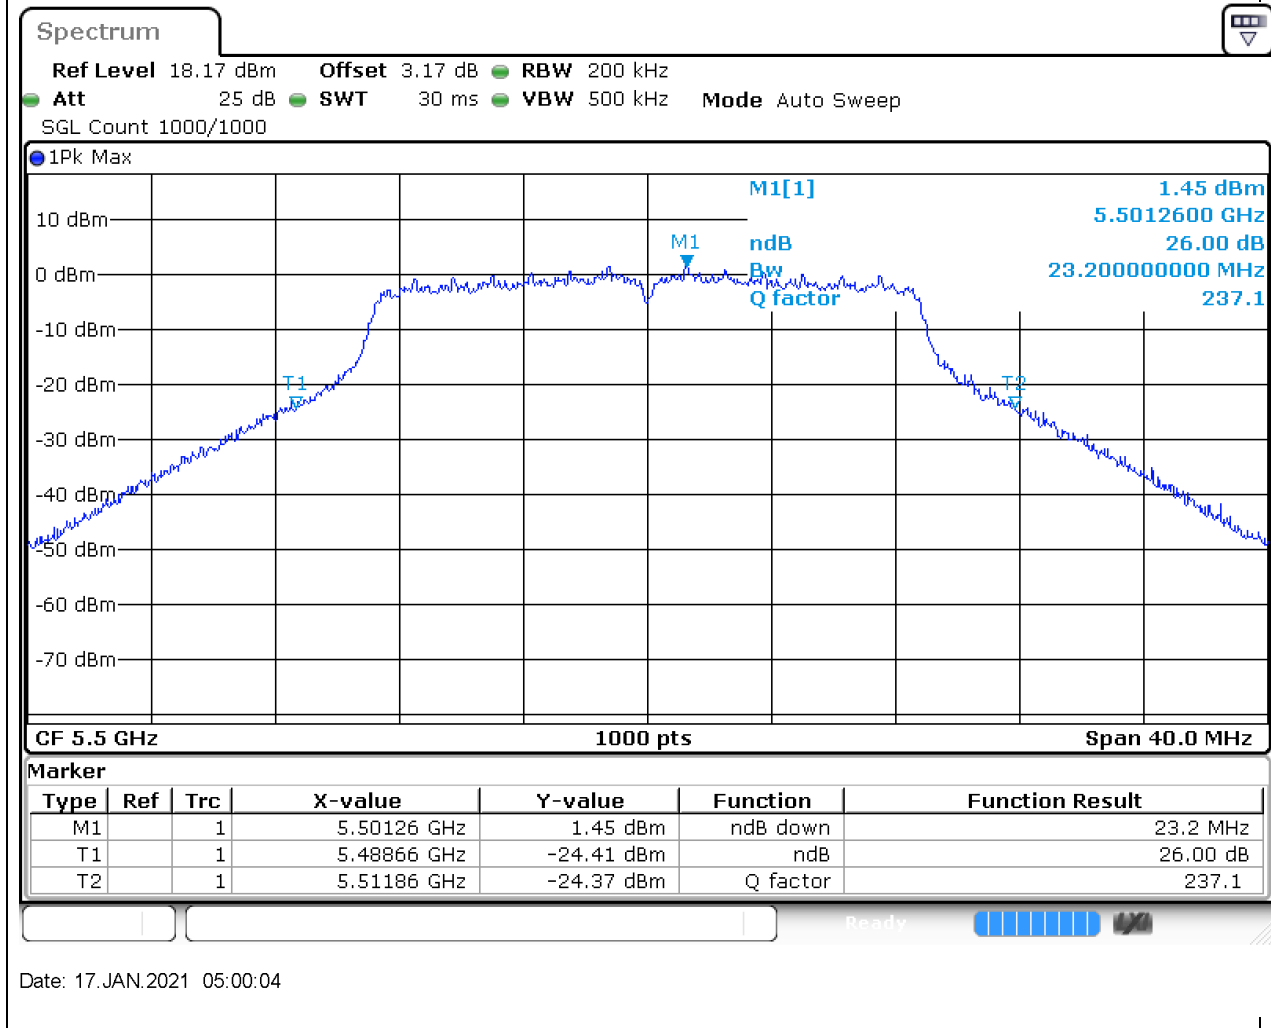

41. 802.11ac_20M_U-NII-2C_L

41.1. A.2-26dB Bandwidth(NTNV)

Center Frequency (MHz)	XdB Down	RBW (MHz)	Detector	Limit (MHz)	XdB BandWidth (MHz)	Verdict
5500	26	0.2	Peak	0	23.2	Unknown