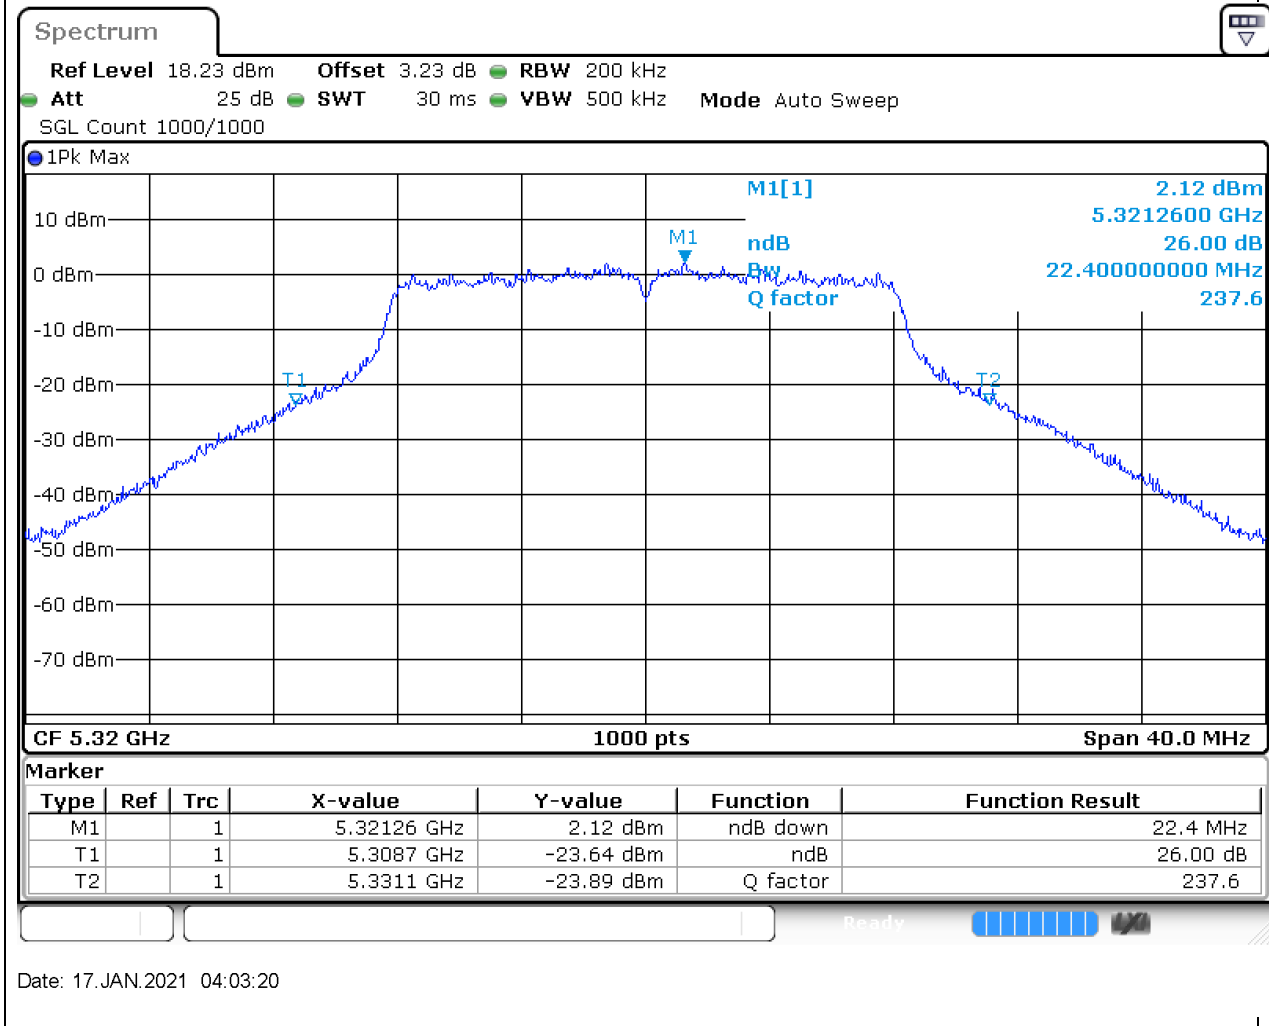

17. 802.11a_20M_U-NII-2A_H

17.1. A.2-26dB Bandwidth(NTNV)

Center Frequency (MHz)	XdB Down	RBW (MHz)	Detector	Limit (MHz)	XdB BandWidth (MHz)	Verdict
5320	26	0.2	Peak	0	22.4	Unknown