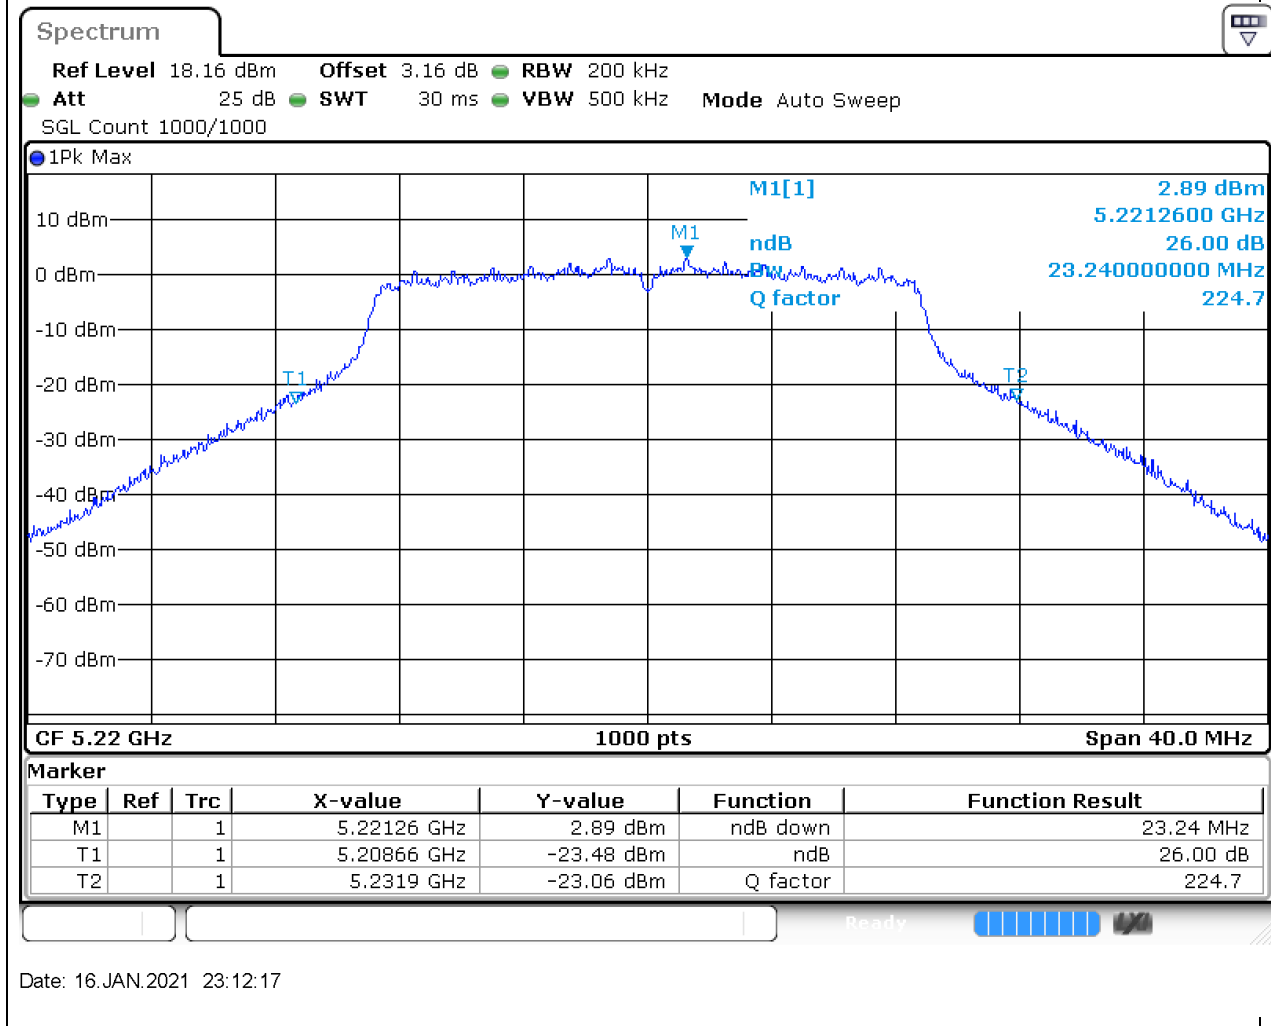

5. 802.11n_20M_U-NII-1_M

5.1. A.2-26dB Bandwidth(NTNV)

Center Frequency (MHz)	XdB Down	RBW (MHz)	Detector	Limit (MHz)	XdB BandWidth (MHz)	Verdict
5220	26	0.2	Peak	0	23.24	Unknown