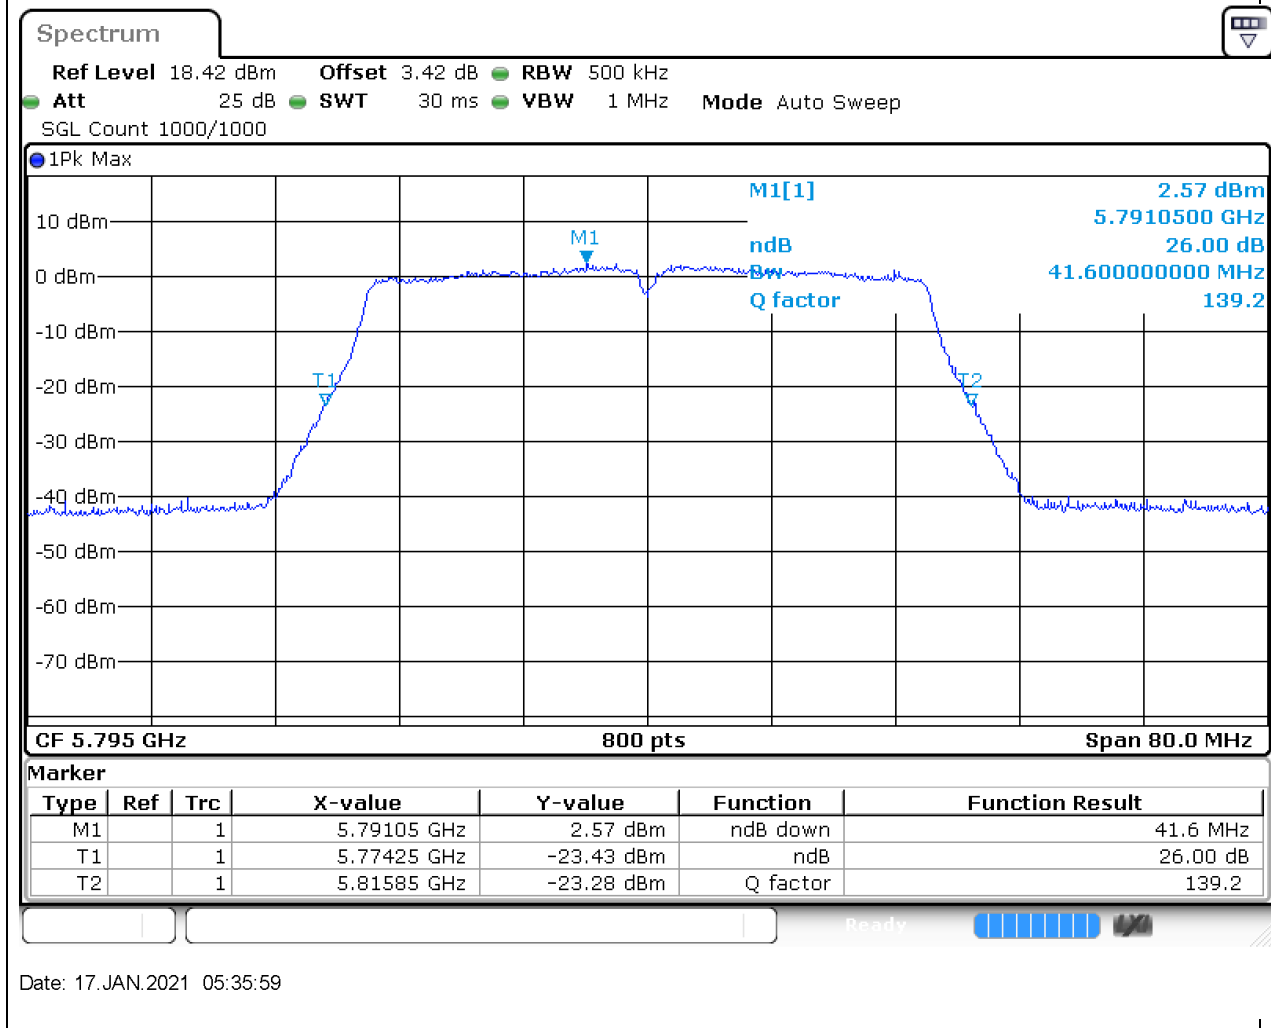

59. 802.11n_40M_U-NII-3_H

59.1. A.2-26dB Bandwidth(NTNV)

Center Frequency (MHz)	XdB Down	RBW (MHz)	Detector	Limit (MHz)	XdB BandWidth (MHz)	Verdict
5795	26	0.5	Peak	0	41.6	Unknown