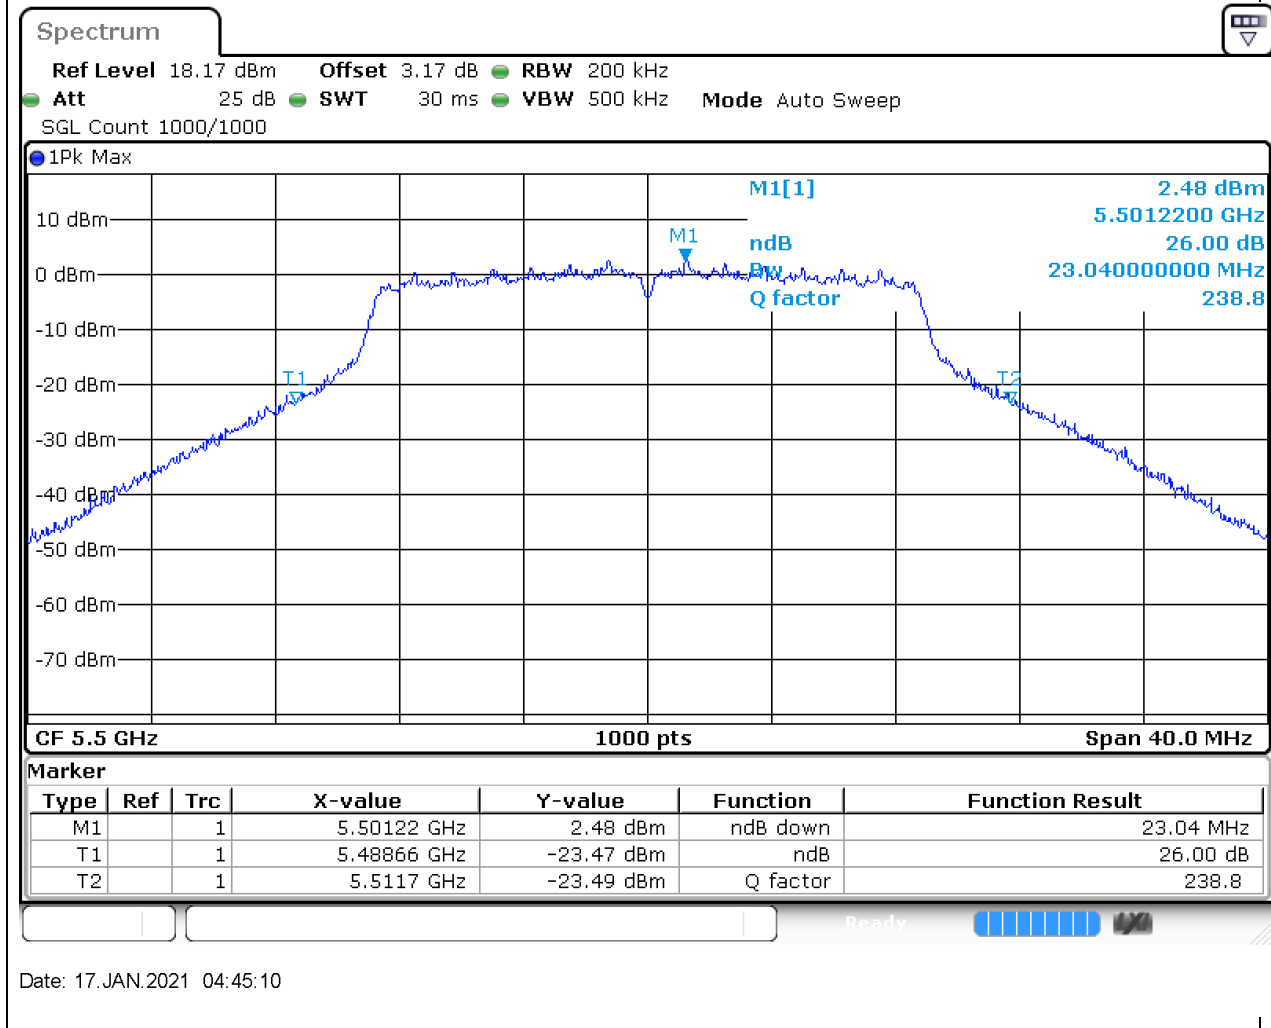

33. 802.11n_20M_U-NII-2C_L

33.1. A.2-26dB Bandwidth(NTNV)

Center Frequency (MHz)	XdB Down	RBW (MHz)	Detector	Limit (MHz)	XdB BandWidth (MHz)	Verdict
5500	26	0.2	Peak	0	23.04	Unknown