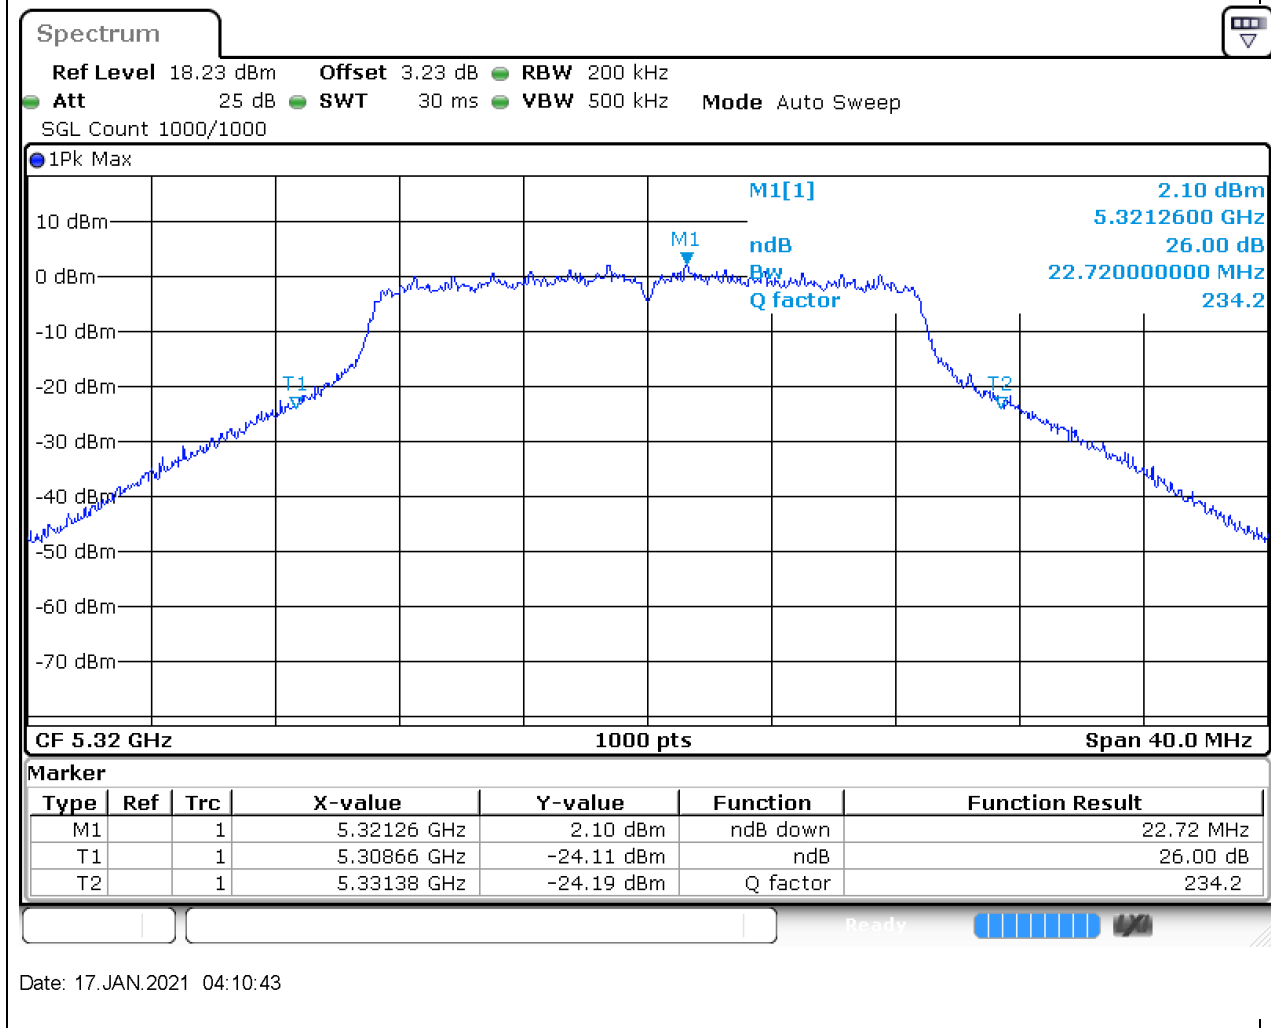

20. 802.11n_20M_U-NII-2A_H

20.1. A.2-26dB Bandwidth(NTNV)

Center Frequency (MHz)	XdB Down	RBW (MHz)	Detector	Limit (MHz)	XdB BandWidth (MHz)	Verdict
5320	26	0.2	Peak	0	22.72	Unknown