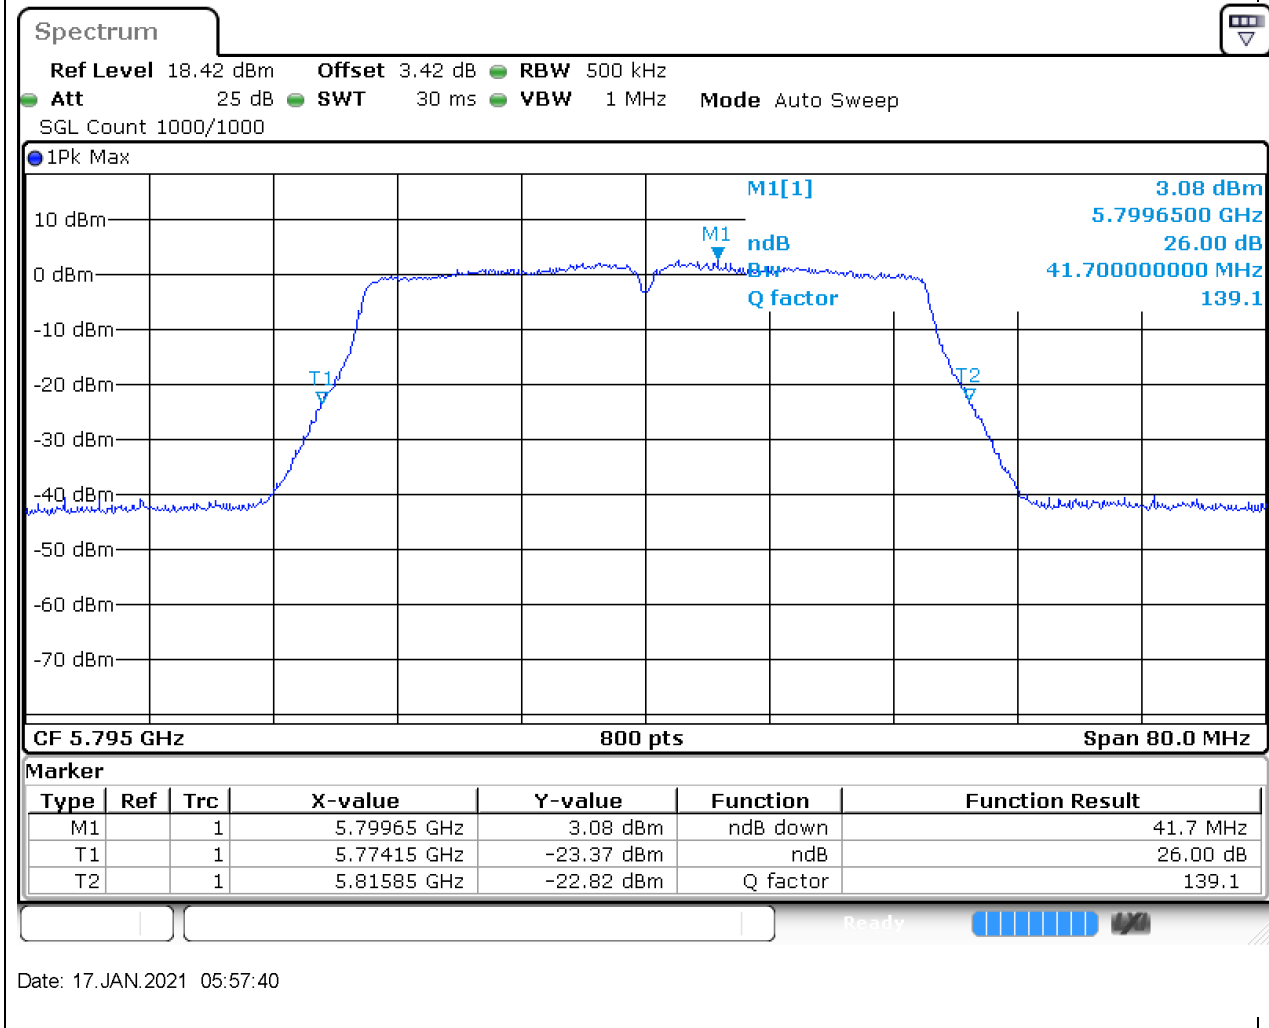

64. 802.11ac_40M_U-NII-3_H

64.1. A.2-26dB Bandwidth(NTNV)

Center Frequency (MHz)	XdB Down	RBW (MHz)	Detector	Limit (MHz)	XdB BandWidth (MHz)	Verdict
5795	26	0.5	Peak	0	41.7	Unknown