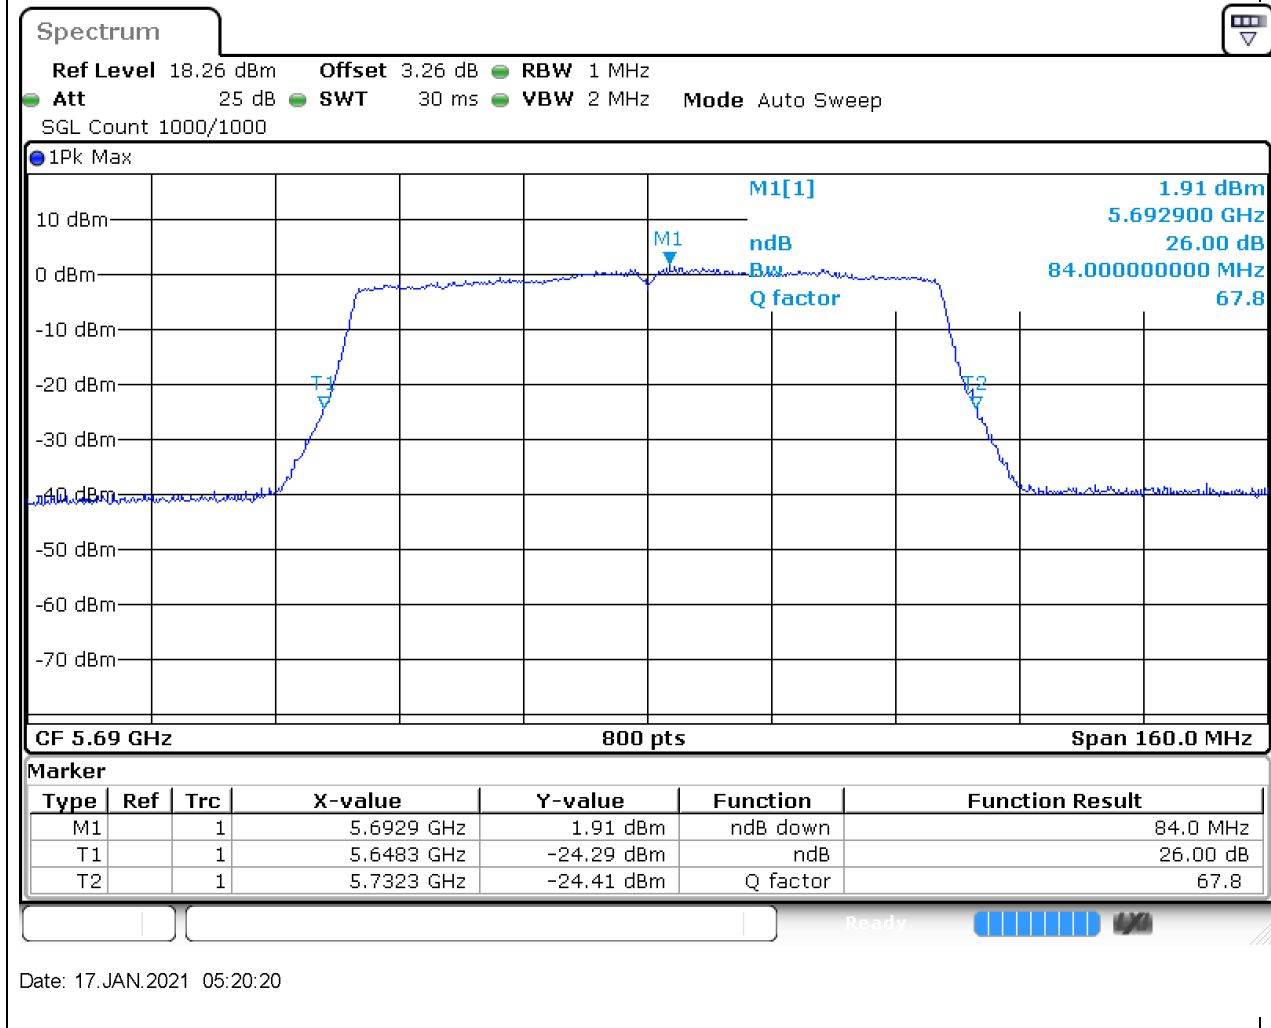

51. 802.11ac_80M_U-NII-2C_CH138

51.1. A.2-26dB Bandwidth(NTNV)

Center Frequency (MHz)	XdB Down	RBW (MHz)	Detector	Limit (MHz)	XdB BandWidth (MHz)	Verdict
5690	26	1	Peak	0	84	Unknown