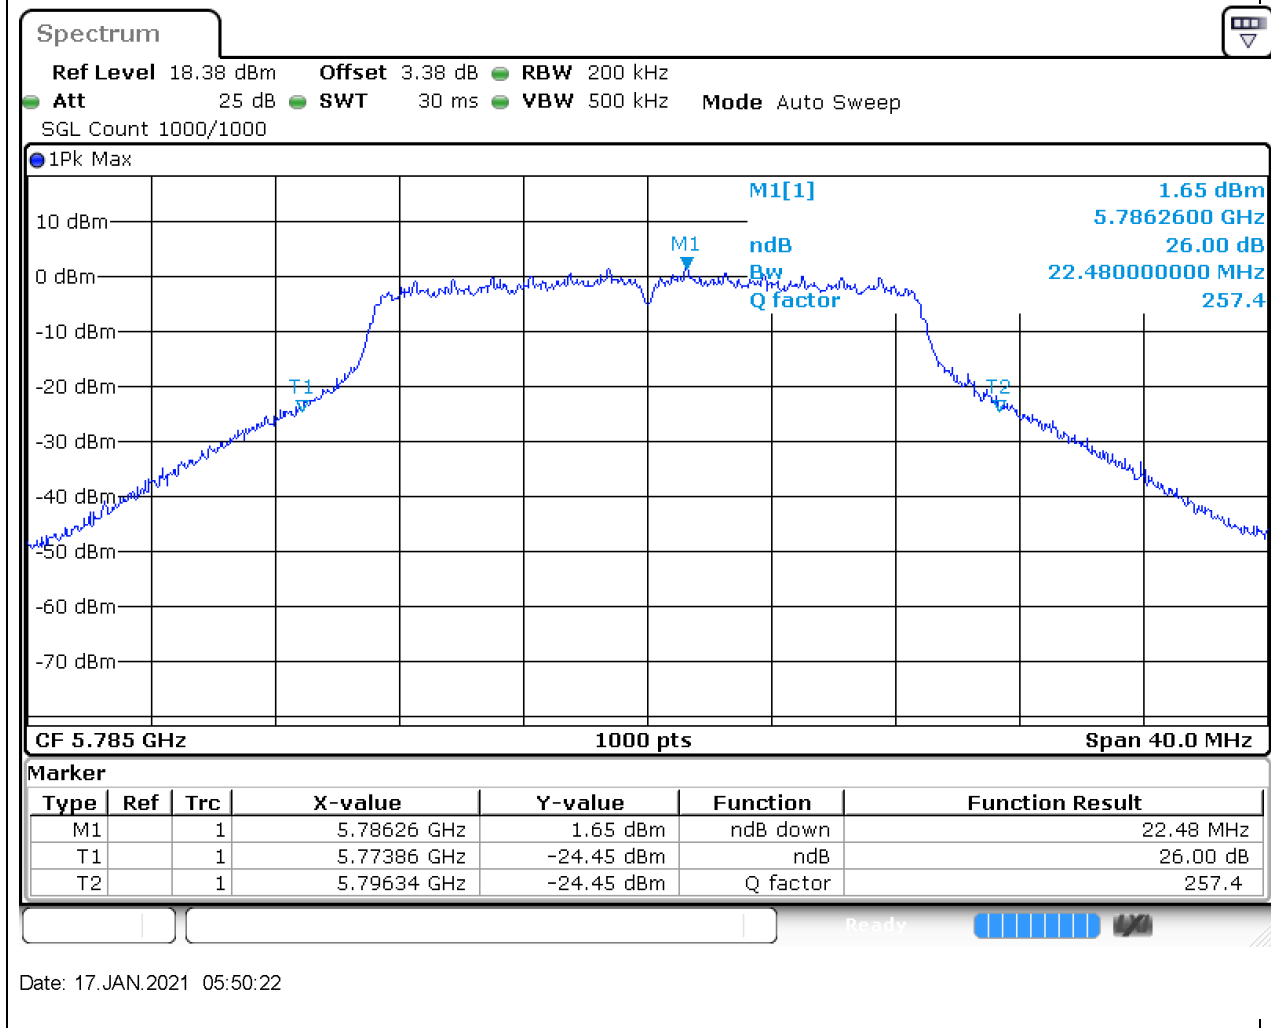

60. 802.11ac_20M_U-NII-3_L

60.1. A.2-26dB Bandwidth(NTNV)

61. 802.11ac_20M_U-NII-3_M

61.1. A.2-26dB Bandwidth(NTNV)

Center Frequency (MHz)	XdB Down	RBW (MHz)	Detector	Limit (MHz)	XdB BandWidth (MHz)	Verdict
5785	26	0.2	Peak	0	22.48	Unknown