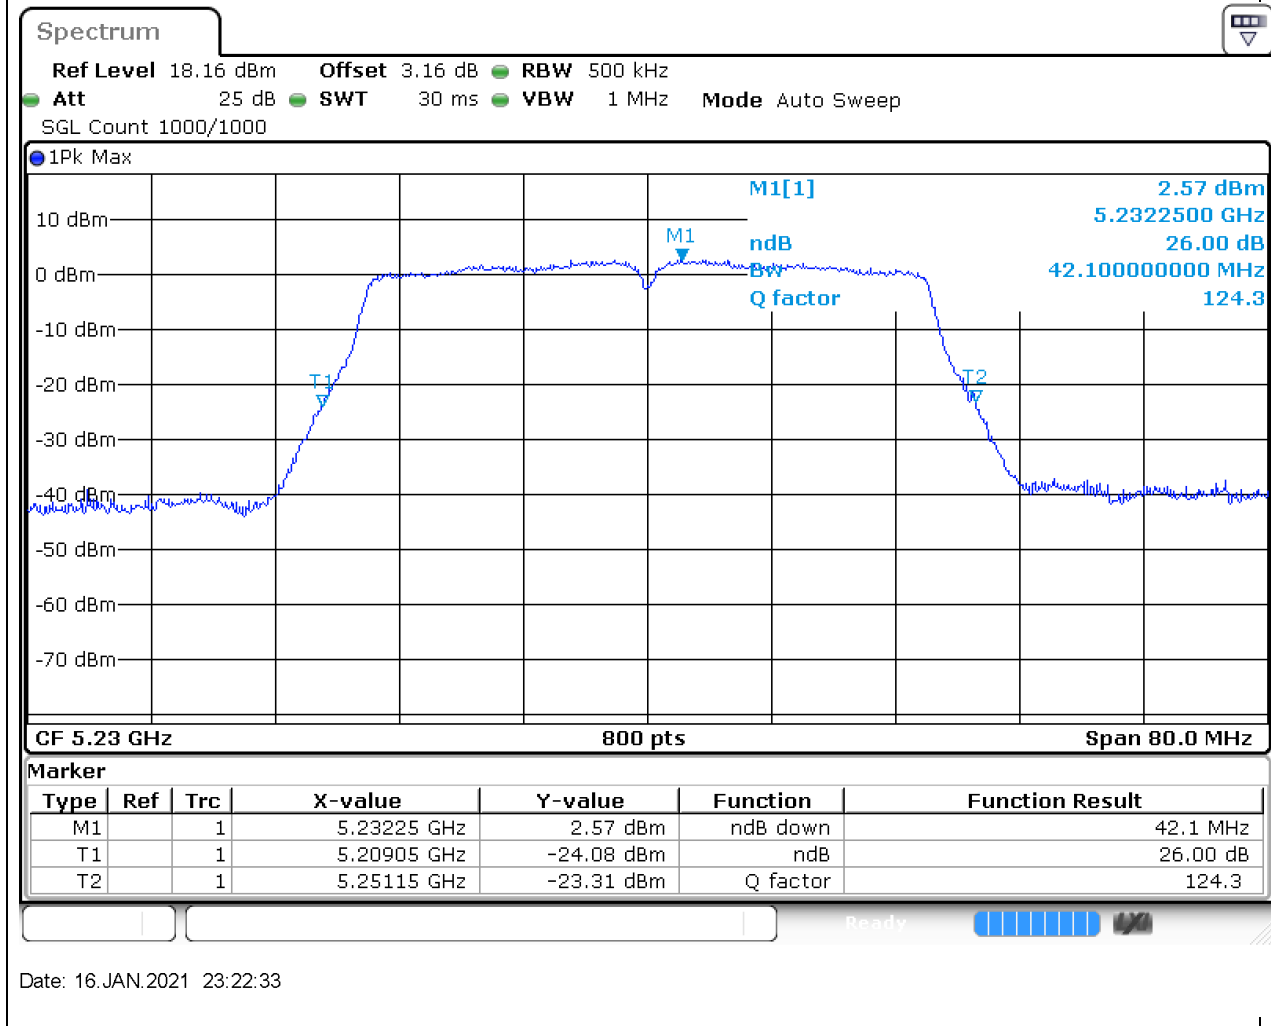

8. 802.11n_40M_U-NII-1_H

8.2. A.2-26dB Bandwidth(NTNV)

Center Frequency (MHz)	XdB Down	RBW (MHz)	Detector	Limit (MHz)	XdB BandWidth (MHz)	Verdict
5230	26	0.5	Peak	0	42.1	Unknown