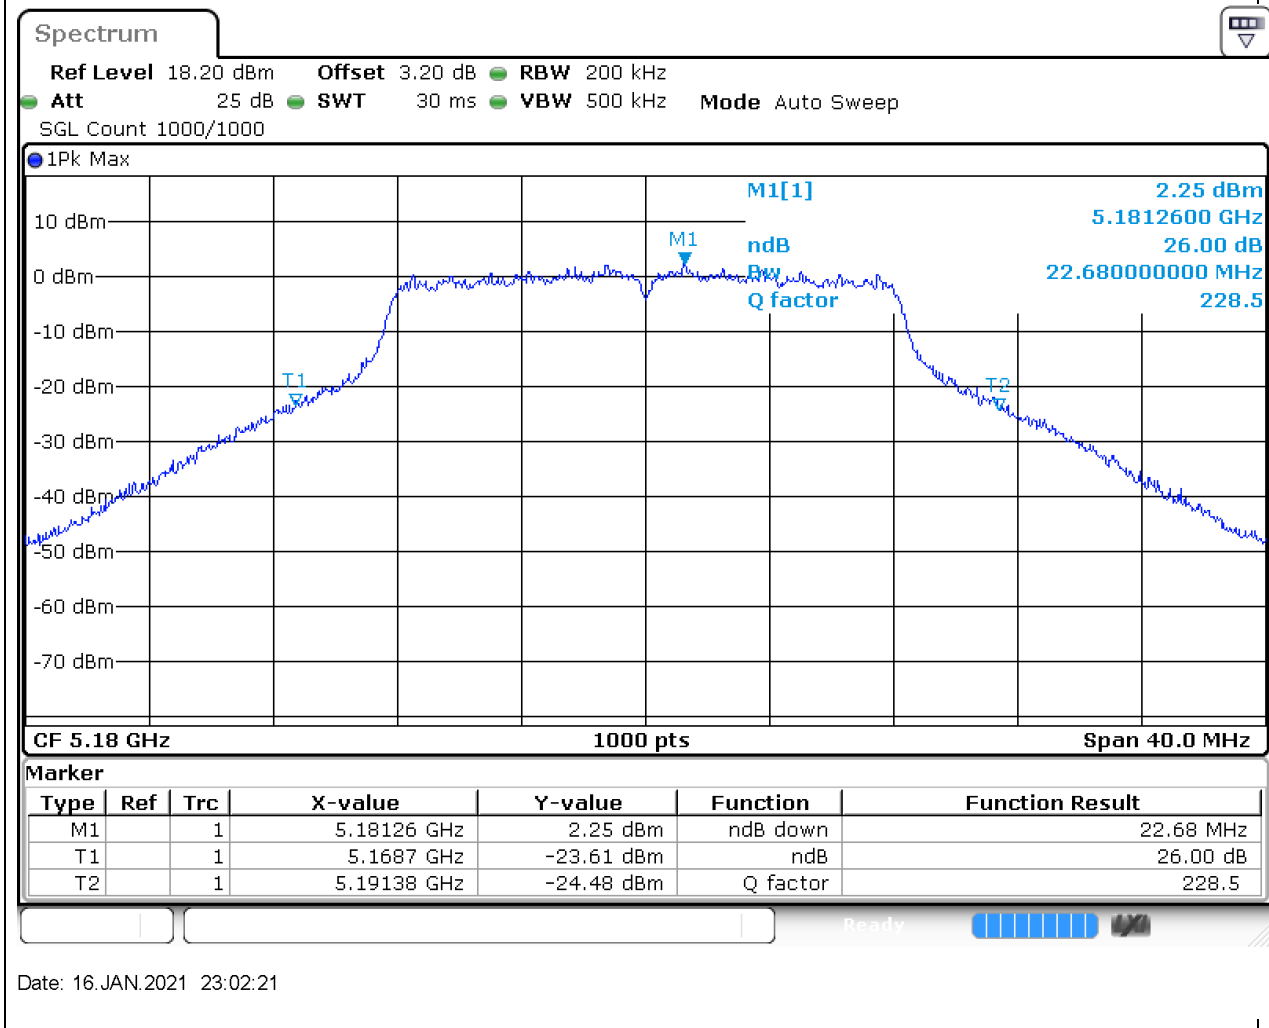

Aux. Antenna

1. 802.11a_20M_U-NII-1_L

1.1. A.2-26dB Bandwidth(NTNV)

Center Frequency (MHz)	XdB Down	RBW (MHz)	Detector	Limit (MHz)	XdB BandWidth (MHz)	Verdict
5180	26	0.2	Peak	0	22.68	Unknown