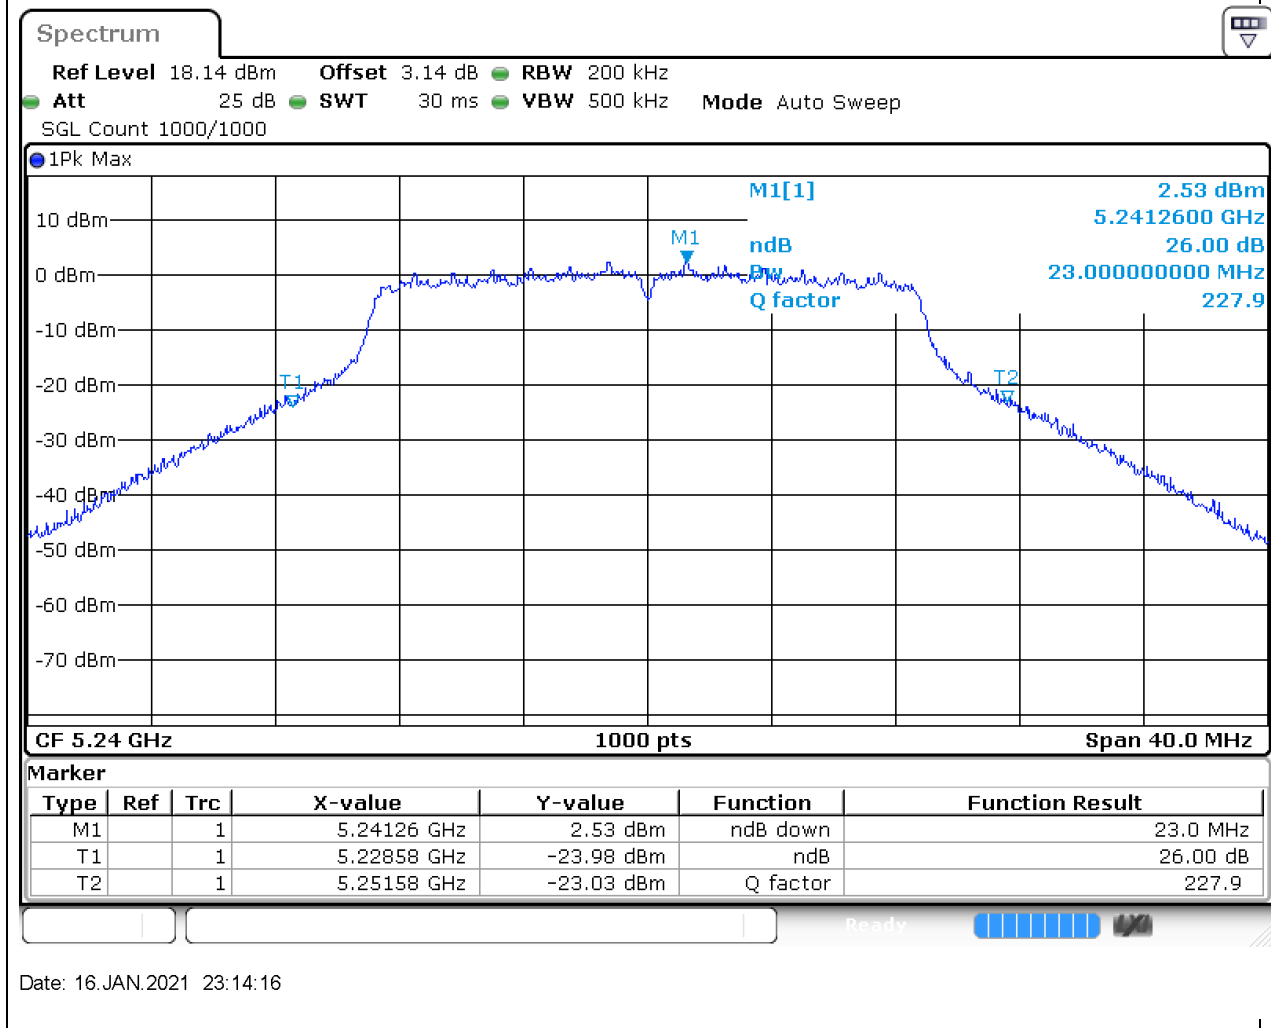

6. 802.11n_20M_U-NII-1_H

6.1. A.2-26dB Bandwidth(NTNV)

Center Frequency (MHz)	XdB Down	RBW (MHz)	Detector	Limit (MHz)	XdB BandWidth (MHz)	Verdict
5240	26	0.2	Peak	0	23	Unknown