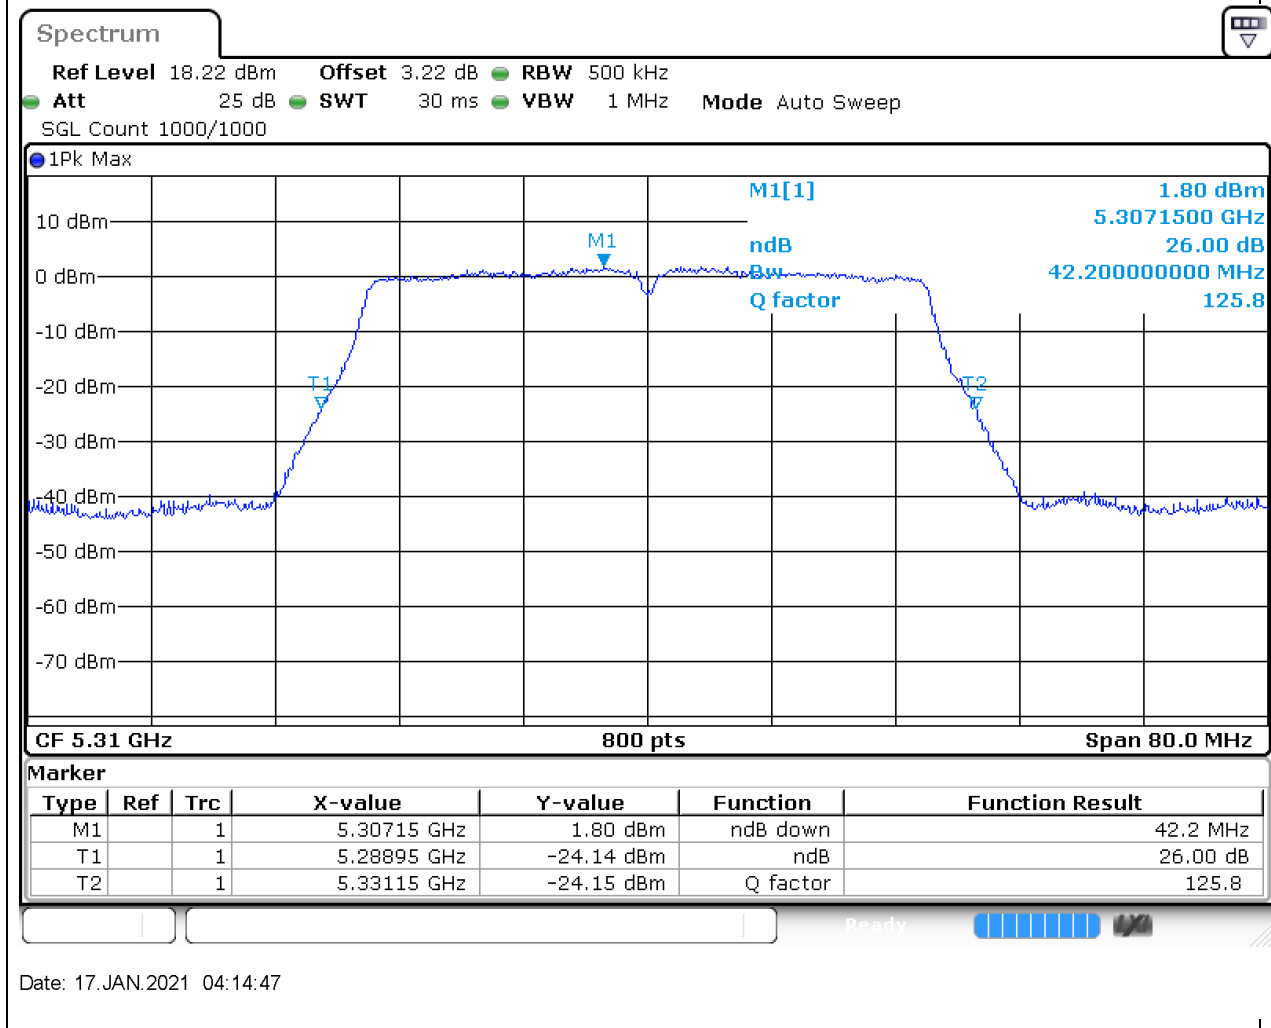

22. 802.11n_40M_U-NII-2A_H

22.1. A.2-26dB Bandwidth(NTNV)

Center Frequency (MHz)	XdB Down	RBW (MHz)	Detector	Limit (MHz)	XdB BandWidth (MHz)	Verdict
5310	26	0.5	Peak	0	42.2	Unknown