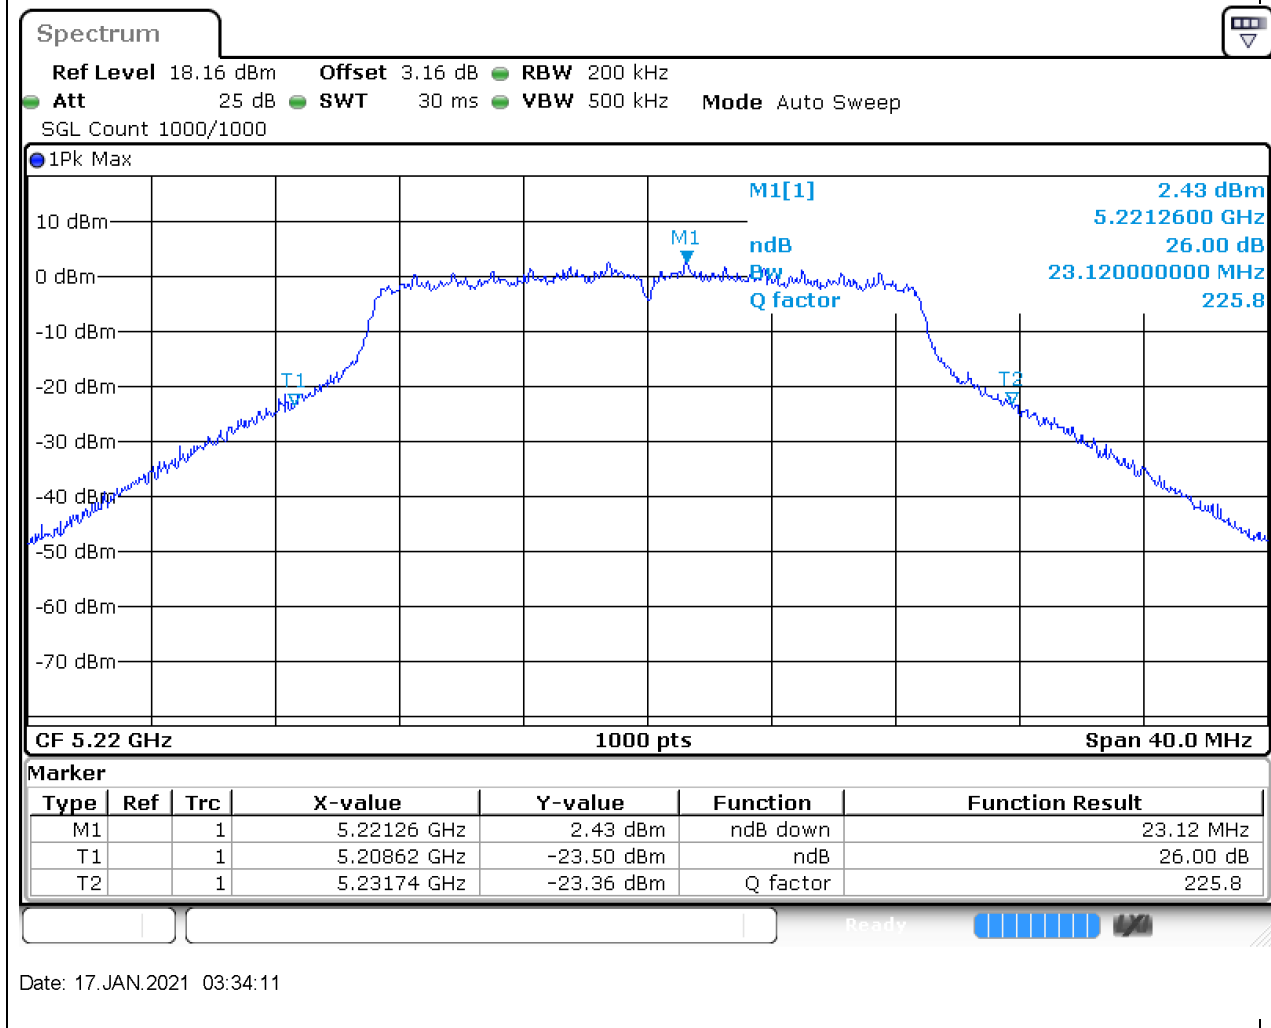

5. 802.11n_20M_U-NII-1_M

5.1. A.2-26dB Bandwidth(NTNV)

Center Frequency (MHz)	XdB Down	RBW (MHz)	Detector	Limit (MHz)	XdB BandWidth (MHz)	Verdict
5220	26	0.2	Peak	0	23.12	Unknown