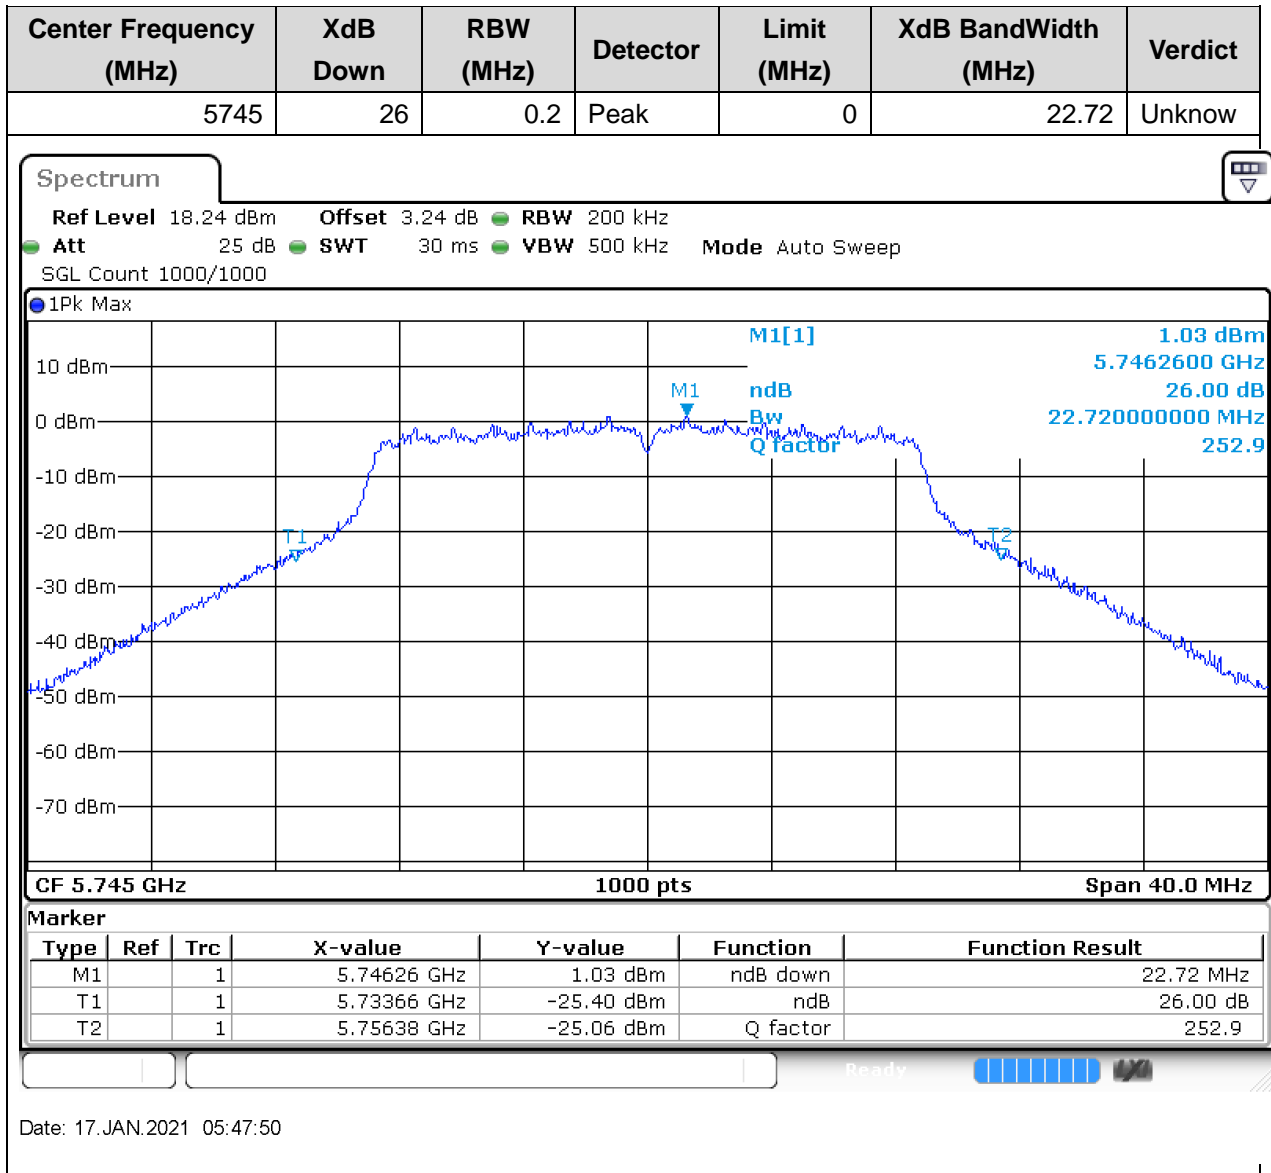

60. 802.11ac_20M_U-NII-3_L

60.1. A.2-26dB Bandwidth(NTNV)