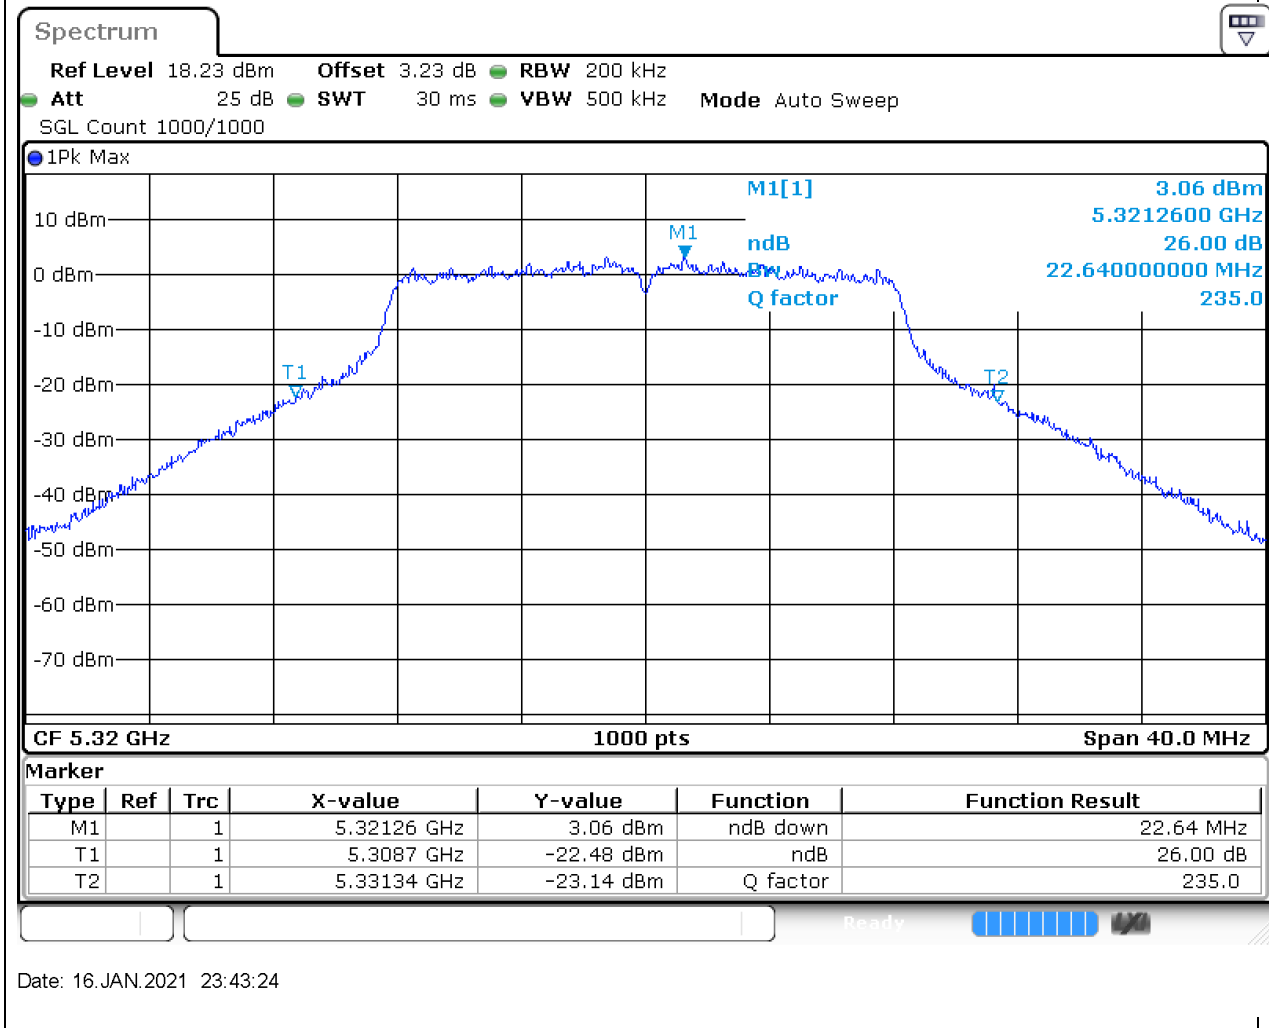

17. 802.11a_20M_U-NII-2A_H

17.1. A.2-26dB Bandwidth(NTNV)

Center Frequency (MHz)	XdB Down	RBW (MHz)	Detector	Limit (MHz)	XdB BandWidth (MHz)	Verdict
5320	26	0.2	Peak	0	22.64	Unknown