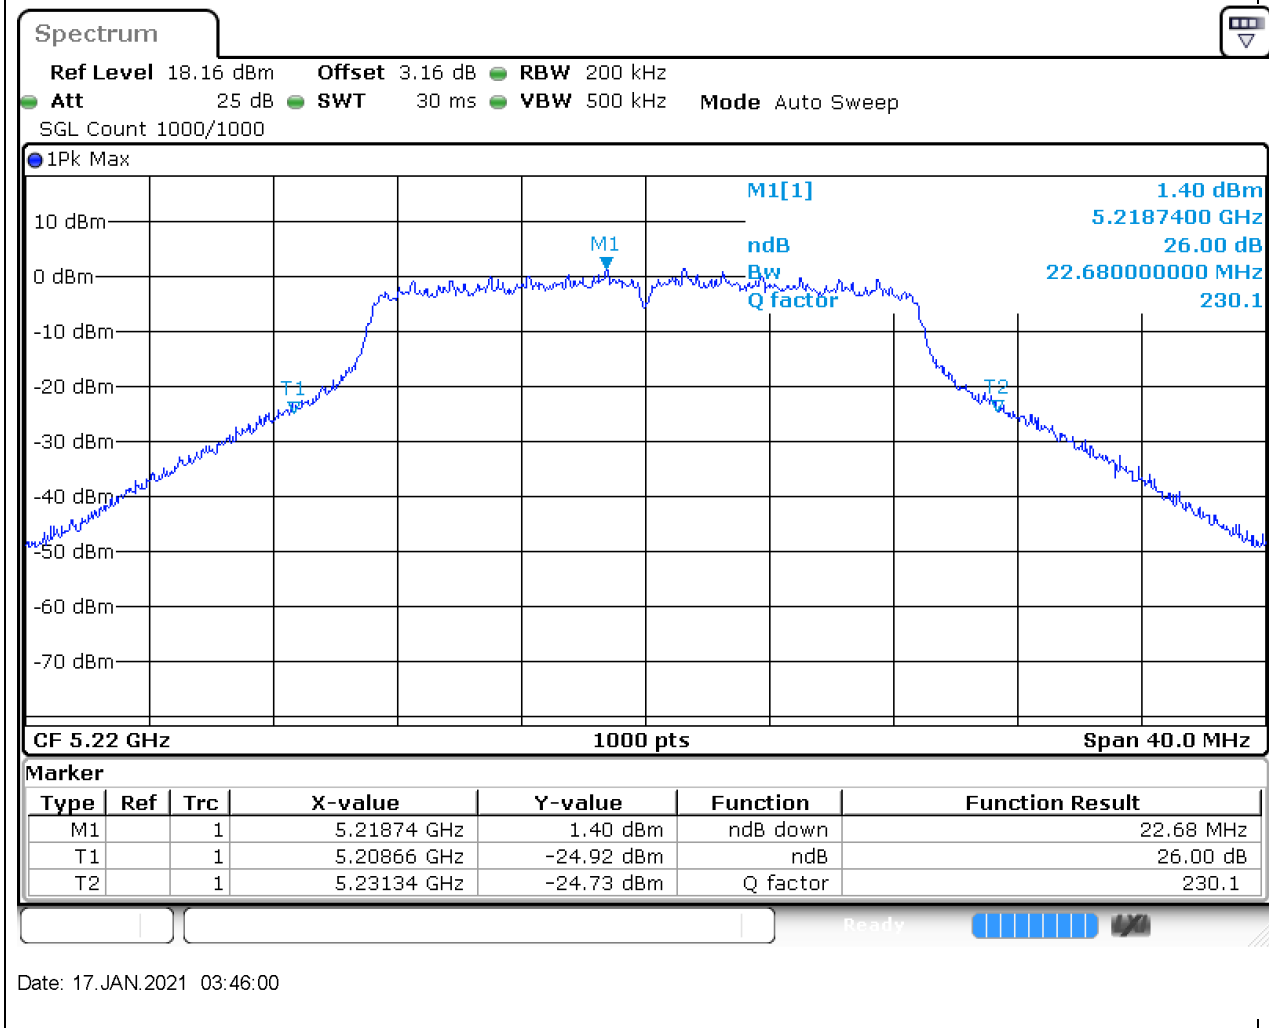

10. 802.11ac_20M_U-NII-1_M

10.1. A.2-26dB Bandwidth(NTNV)

Center Frequency (MHz)	XdB Down	RBW (MHz)	Detector	Limit (MHz)	XdB BandWidth (MHz)	Verdict
5220	26	0.2	Peak	0	22.68	Unknown