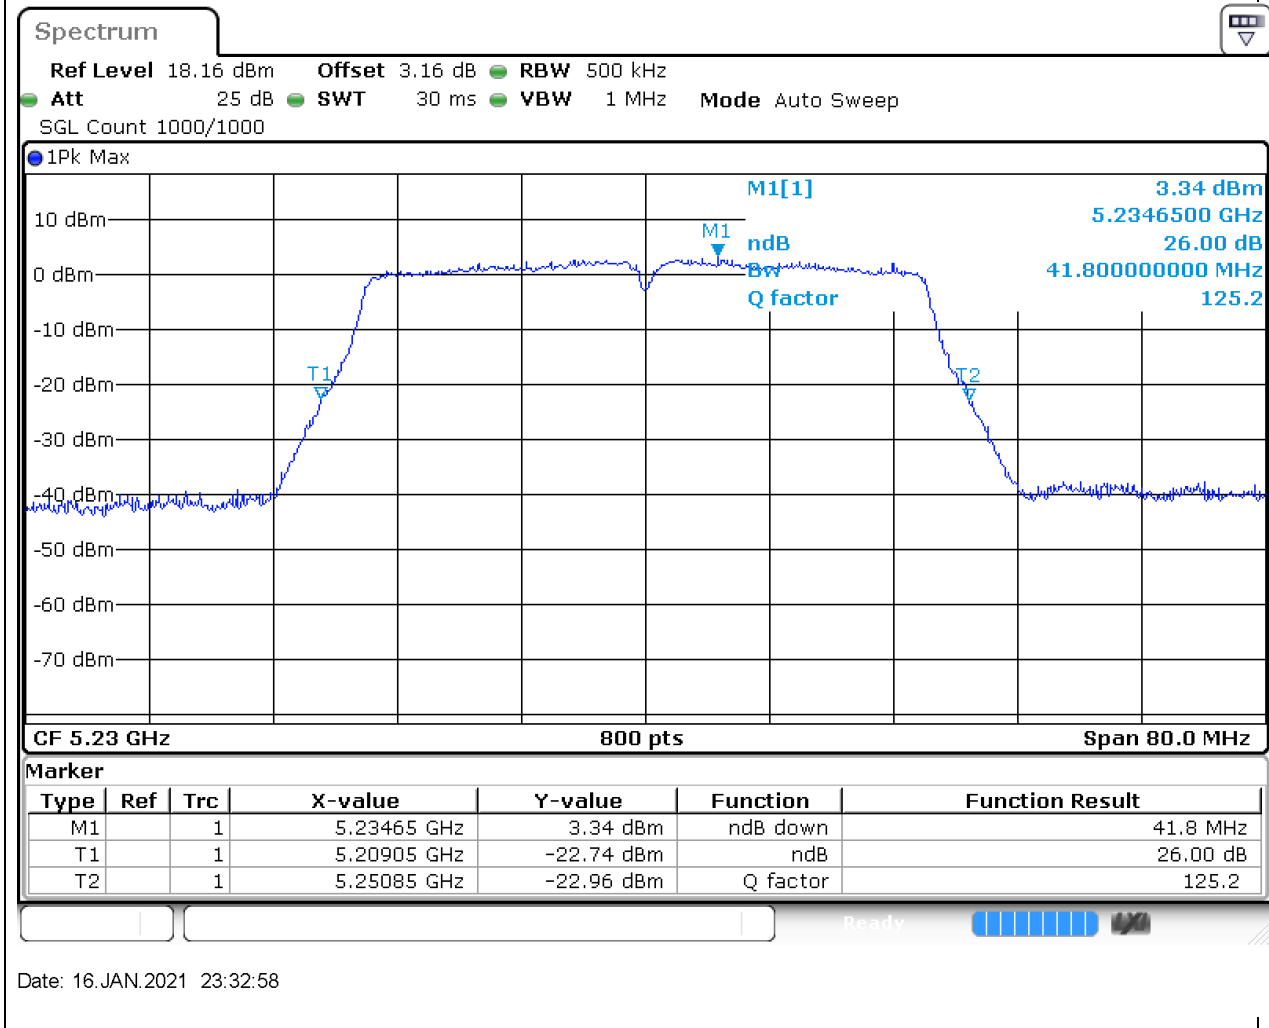

13. 802.11ac_40M_U-NII-1_H

13.1. A.2-26dB Bandwidth(NTNV)

Center Frequency (MHz)	XdB Down	RBW (MHz)	Detector	Limit (MHz)	XdB BandWidth (MHz)	Verdict
5230	26	0.5	Peak	0	41.8	Unknown