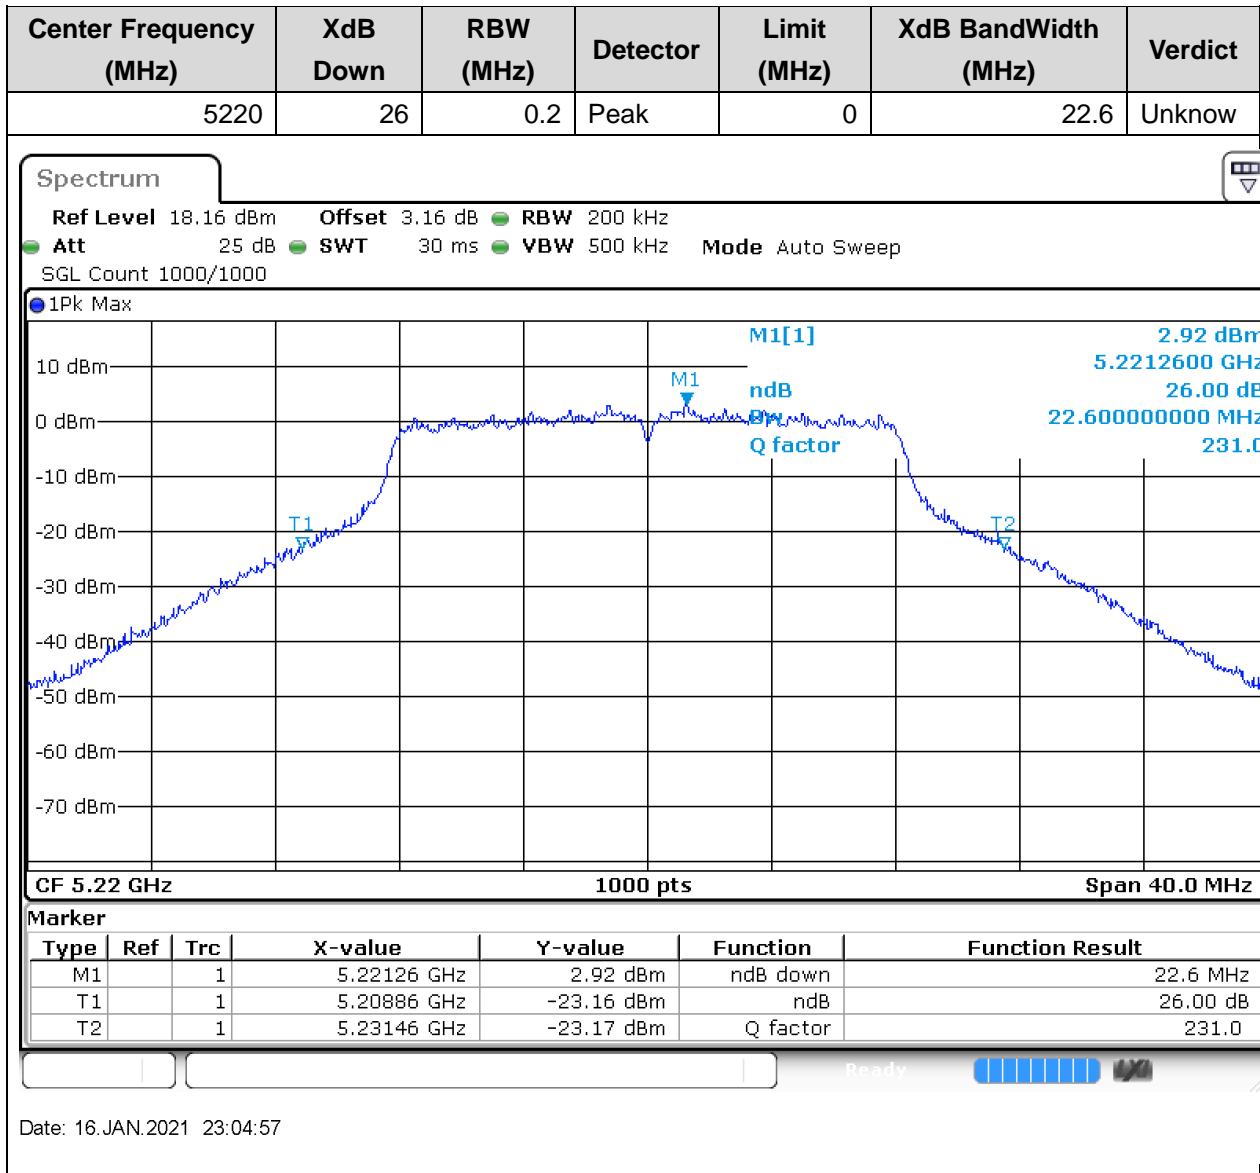

2. 802.11a_20M_U-NII-1_M

2.1. A.2-26dB Bandwidth(NTNV)