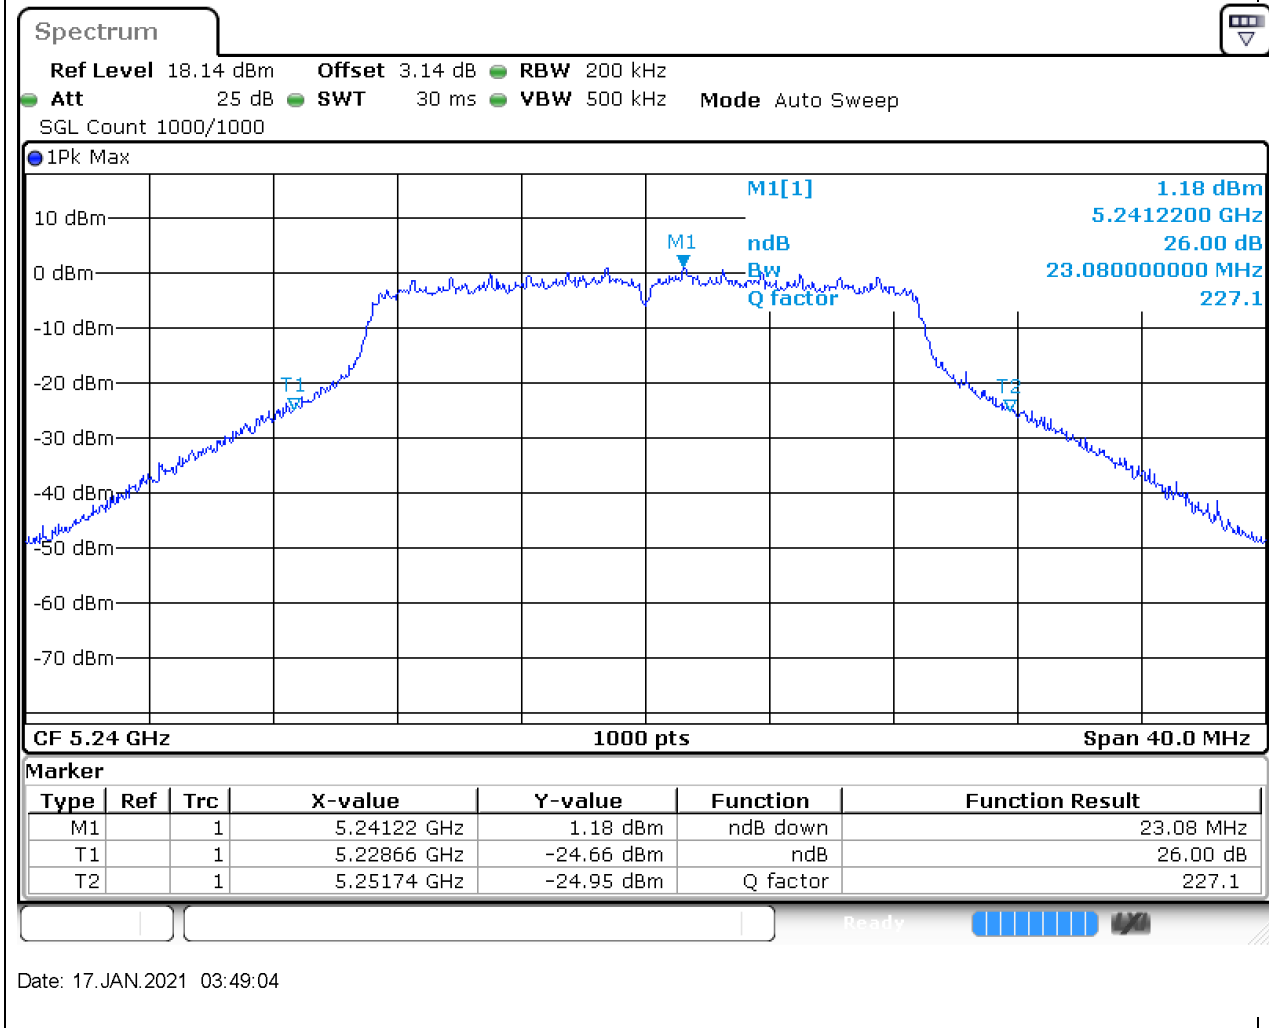

11. 802.11ac_20M_U-NII-1_H

11.1. A.2-26dB Bandwidth(NTNV)

Center Frequency (MHz)	XdB Down	RBW (MHz)	Detector	Limit (MHz)	XdB BandWidth (MHz)	Verdict
5240	26	0.2	Peak	0	23.08	Unknown