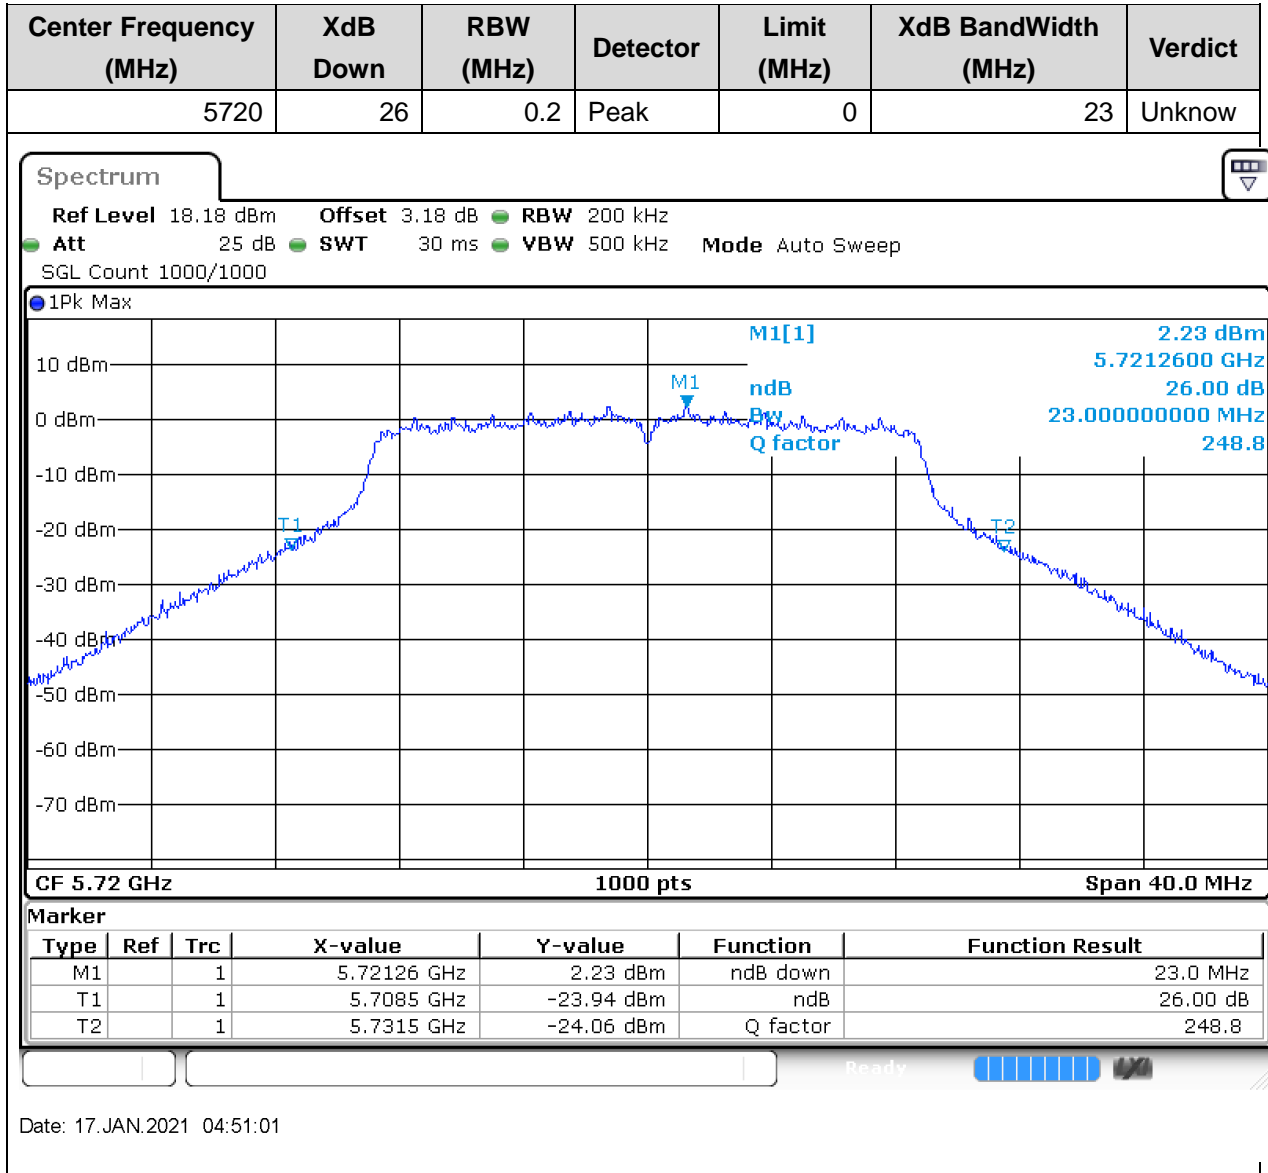

36. 802.11n_20M_U-NII-3_CH144

36.1. A.2-26dB Bandwidth(NTNV)