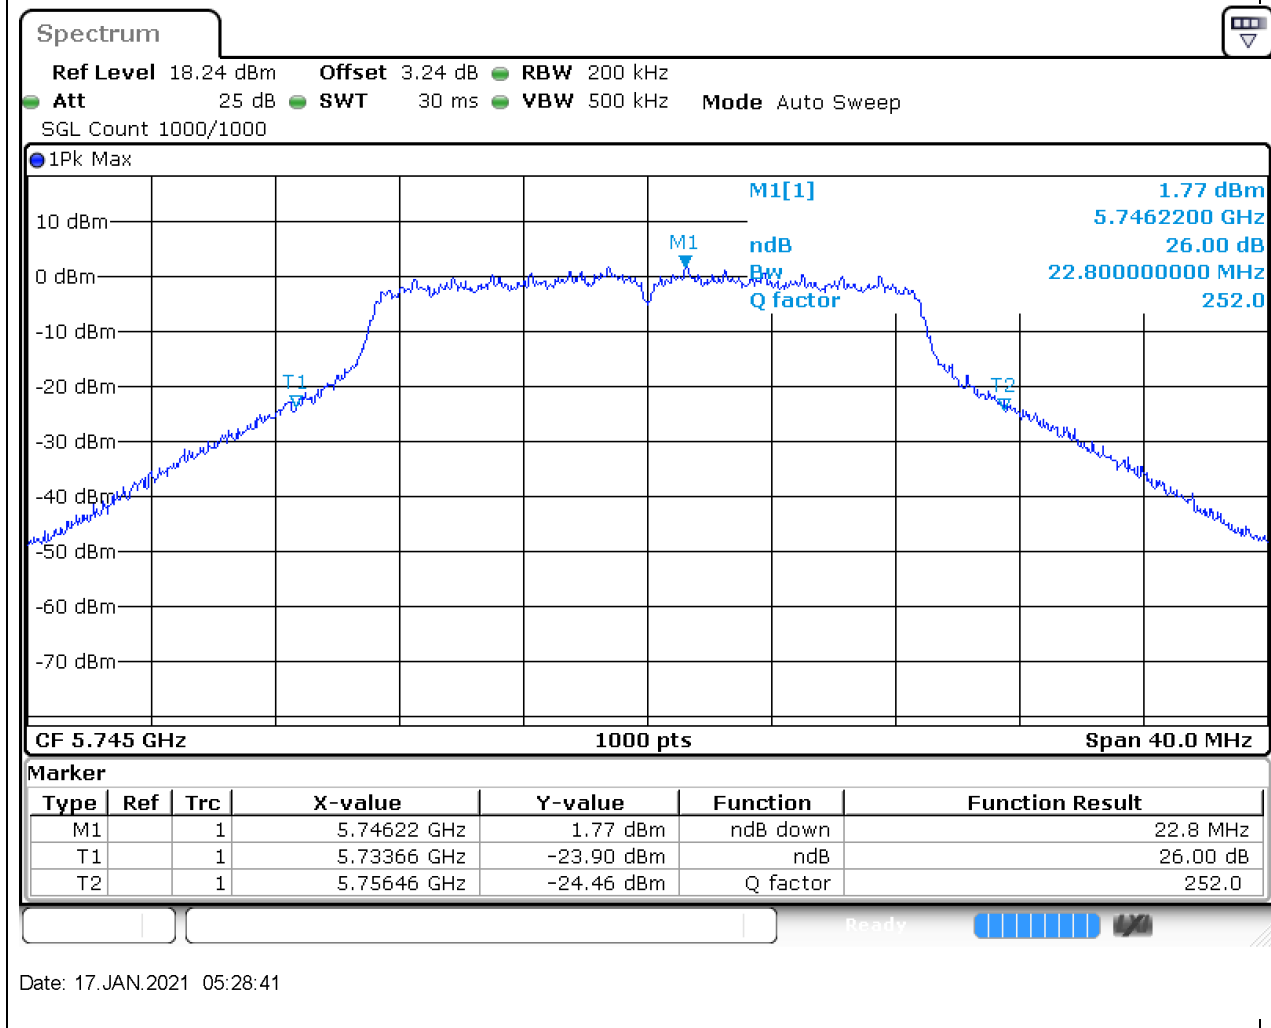

55. 802.11n_20M_U-NII-3_L

55.1. A.2-26dB Bandwidth(NTNV)

Center Frequency (MHz)	XdB Down	RBW (MHz)	Detector	Limit (MHz)	XdB BandWidth (MHz)	Verdict
5745	26	0.2	Peak	0	22.8	Unknown