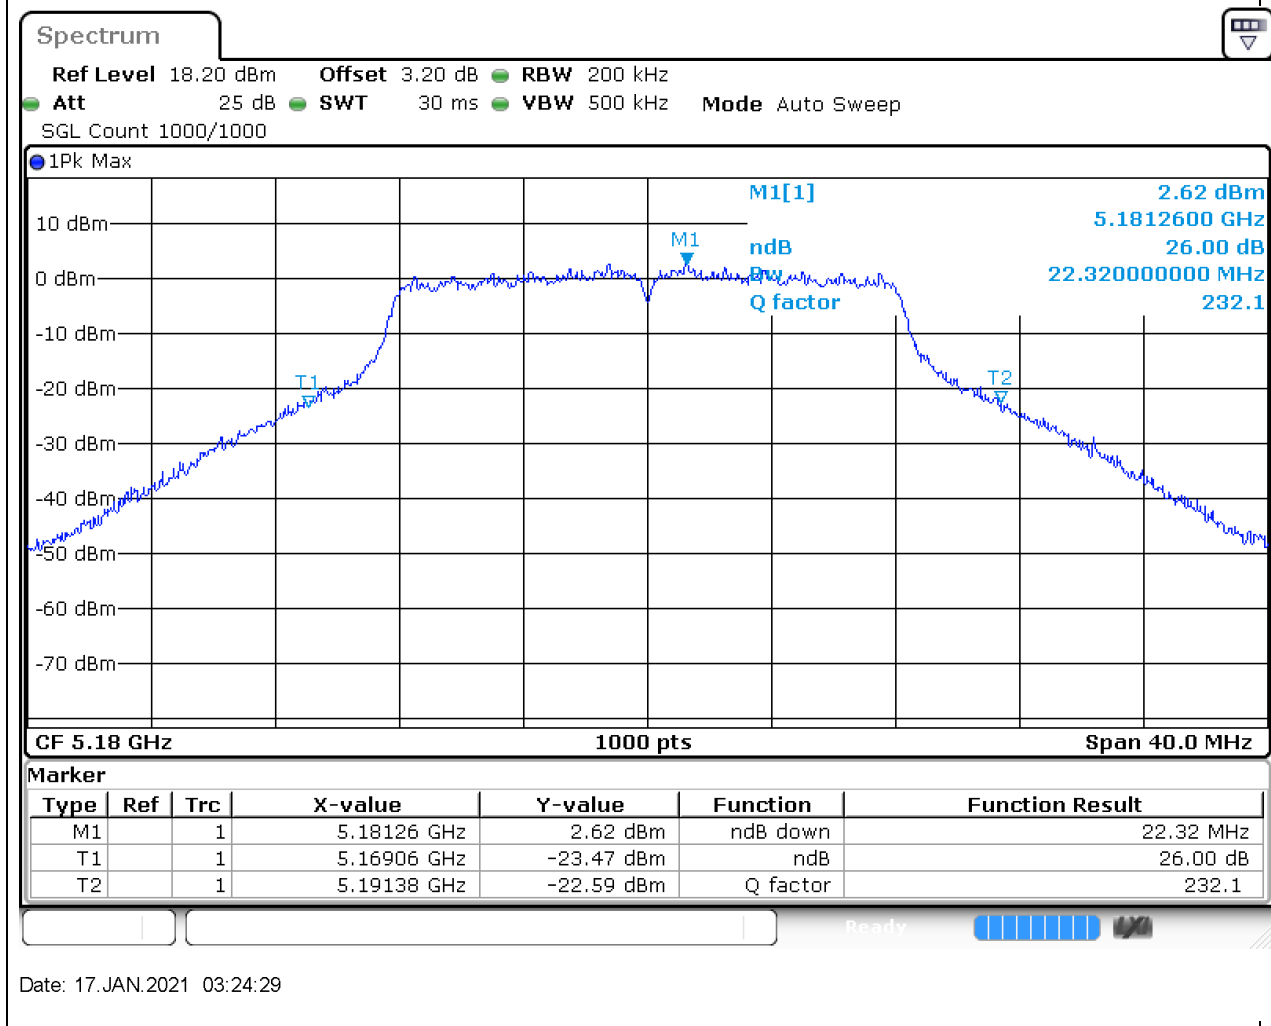

Annex A.2 26dB Bandwidth & 99% Bandwidth

26 dB Bandwidth

Main Antenna

1. 802.11a_20M_U-NII-1_L

1.1. A.2-26dB Bandwidth(NTNV)

Center Frequency (MHz)	XdB Down	RBW (MHz)	Detector	Limit (MHz)	XdB BandWidth (MHz)	Verdict
5180	26	0.2	Peak	0	22.32	Unknow