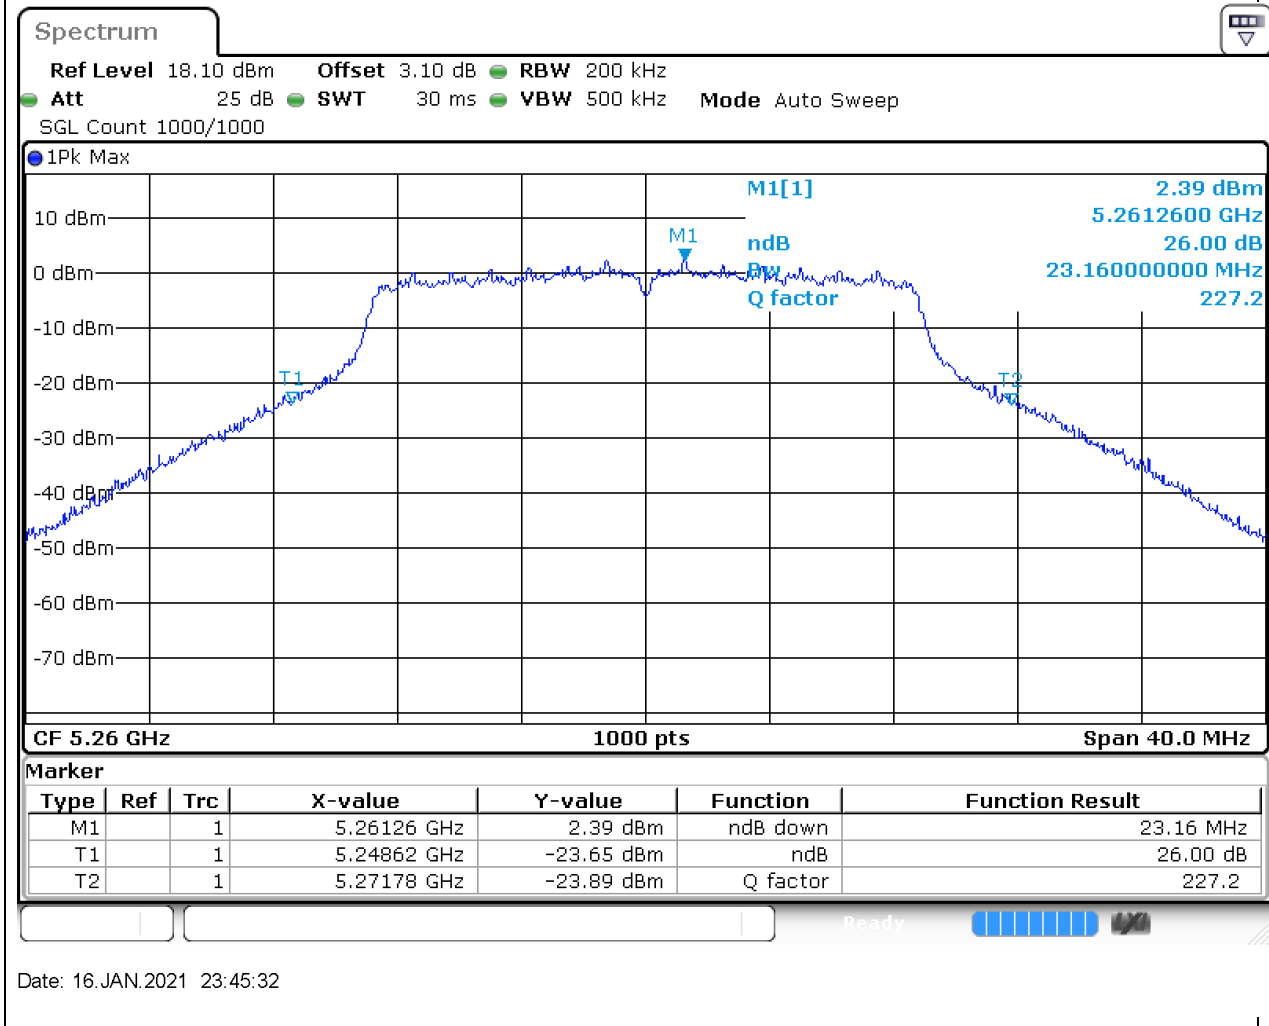

18. 802.11n_20M_U-NII-2A_L

18.1. A.2-26dB Bandwidth(NTNV)

Center Frequency (MHz)	XdB Down	RBW (MHz)	Detector	Limit (MHz)	XdB BandWidth (MHz)	Verdict
5260	26	0.2	Peak	0	23.16	Unknown