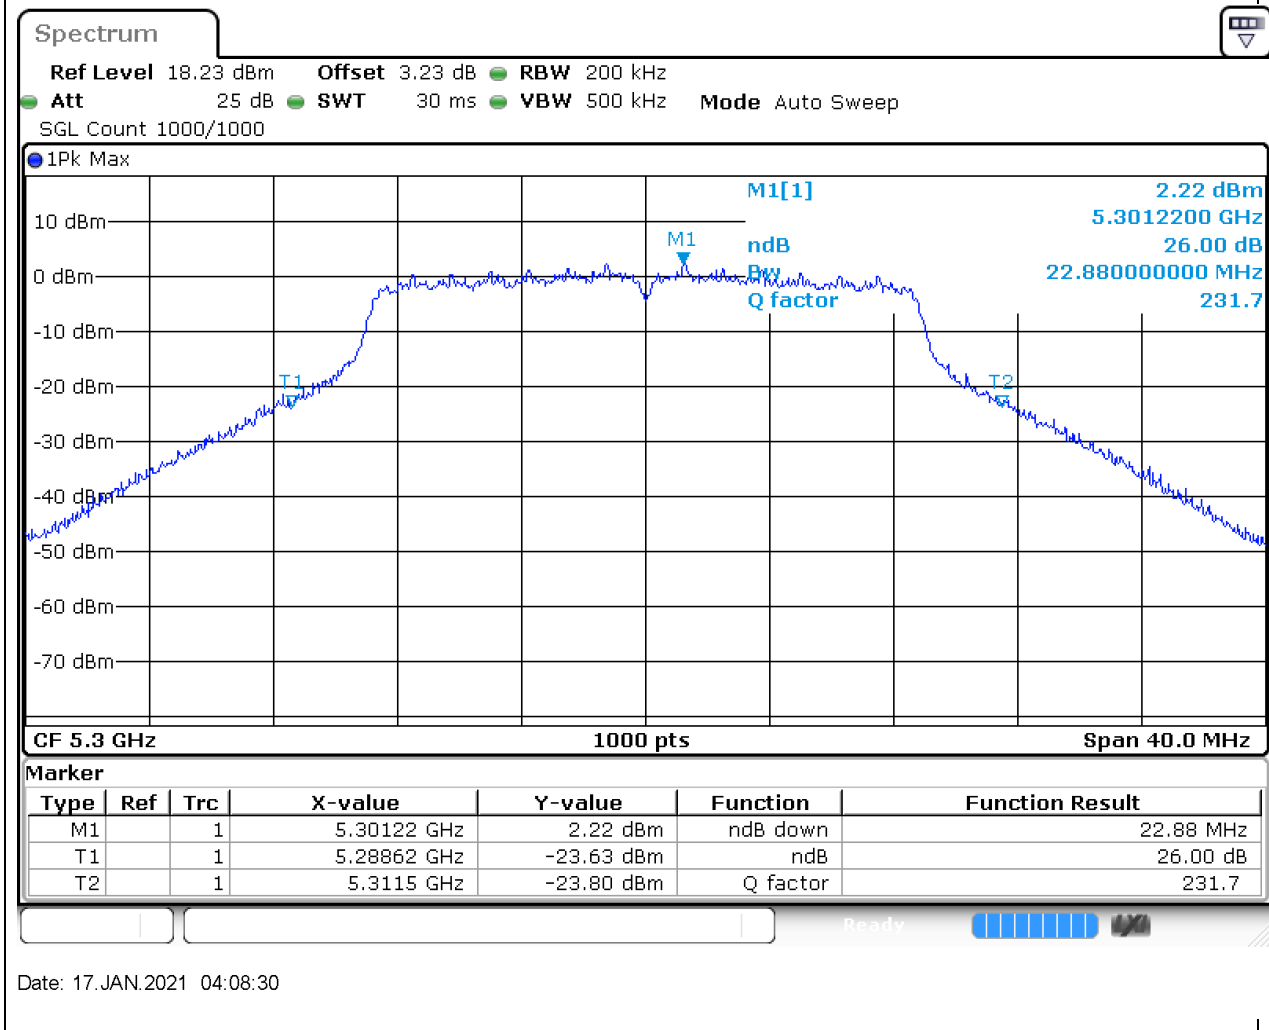

19. 802.11n_20M_U-NII-2A_M

19.1. A.2-26dB Bandwidth(NTNV)

Center Frequency (MHz)	XdB Down	RBW (MHz)	Detector	Limit (MHz)	XdB BandWidth (MHz)	Verdict
5300	26	0.2	Peak	0	22.88	Unknown