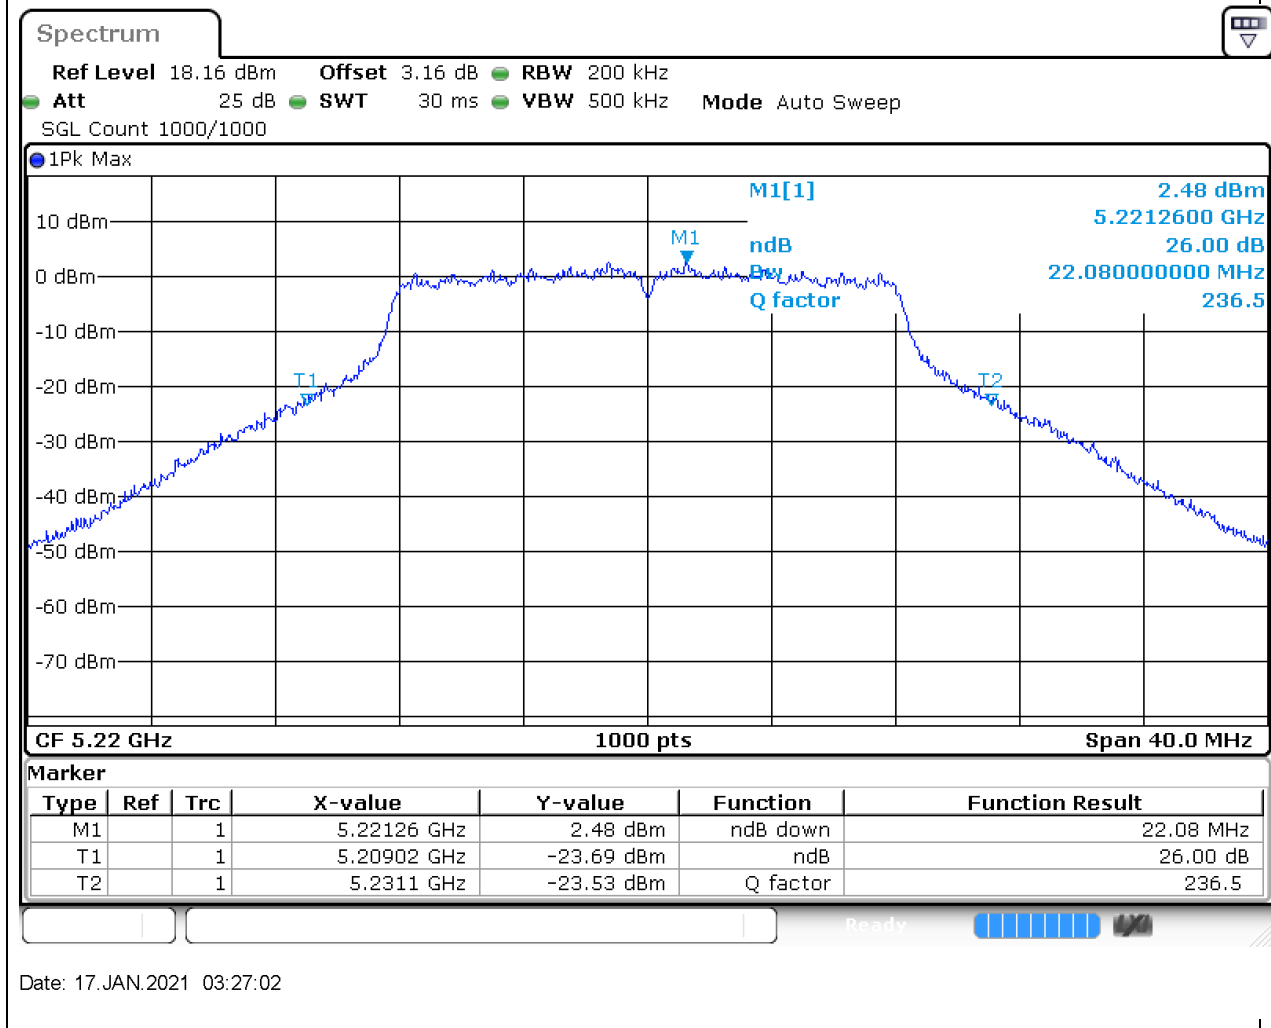

2. 802.11a_20M_U-NII-1_M

2.1. A.2-26dB Bandwidth(NTNV)

Center Frequency (MHz)	XdB Down	RBW (MHz)	Detector	Limit (MHz)	XdB BandWidth (MHz)	Verdict
5220	26	0.2	Peak	0	22.08	Unknown