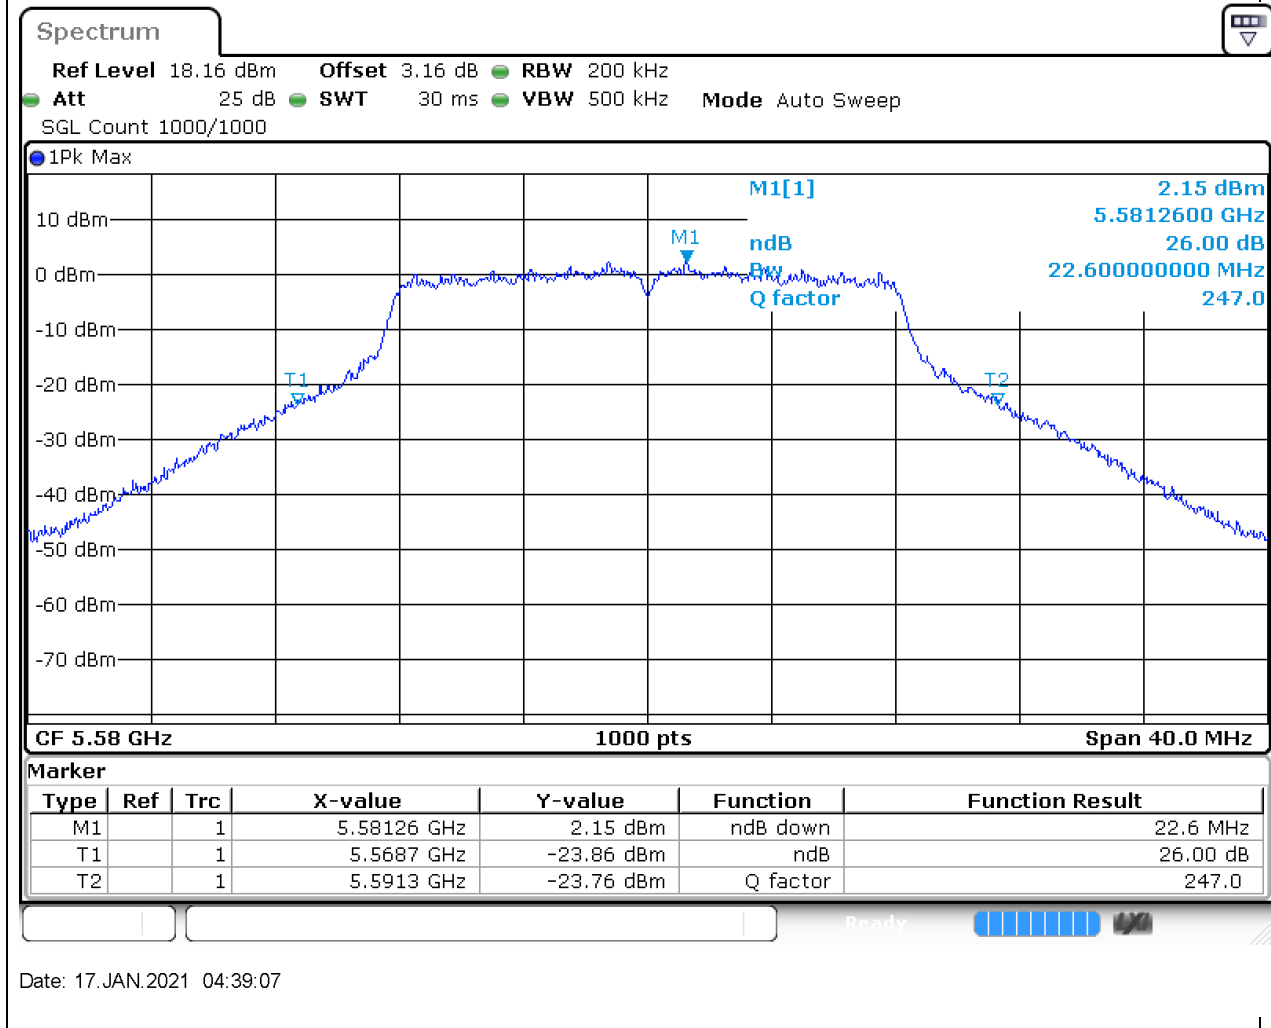

30. 802.11a_20M_U-NII-2C_M

30.1. A.2-26dB Bandwidth(NTNV)

Center Frequency (MHz)	XdB Down	RBW (MHz)	Detector	Limit (MHz)	XdB BandWidth (MHz)	Verdict
5580	26	0.2	Peak	0	22.6	Unknown