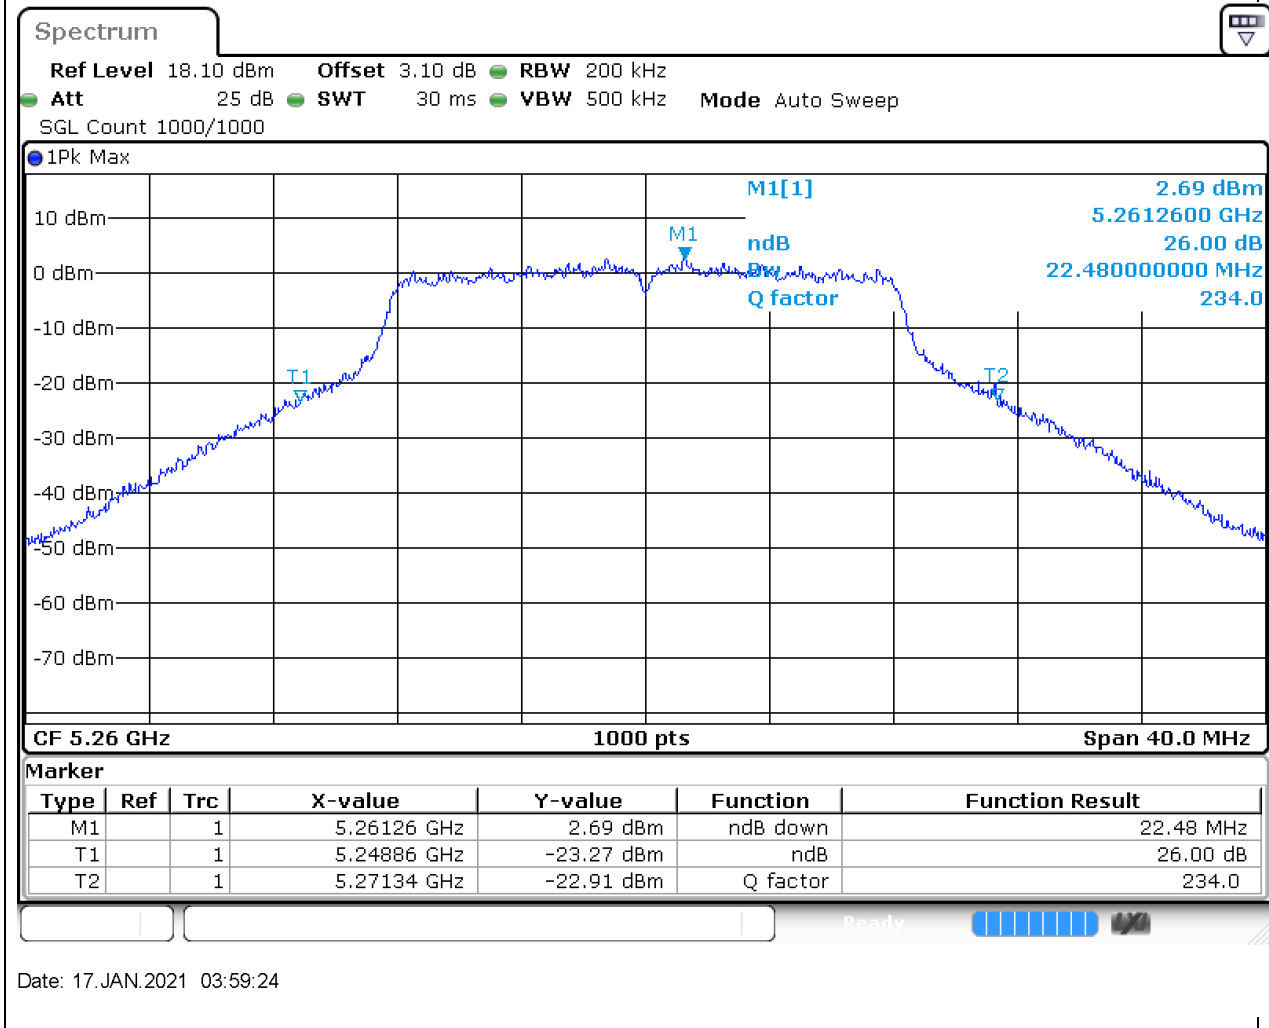

15. 802.11a_20M_U-NII-2A_L

15.1. A.2-26dB Bandwidth(NTNV)

Center Frequency (MHz)	XdB Down	RBW (MHz)	Detector	Limit (MHz)	XdB BandWidth (MHz)	Verdict
5260	26	0.2	Peak	0	22.48	Unknown