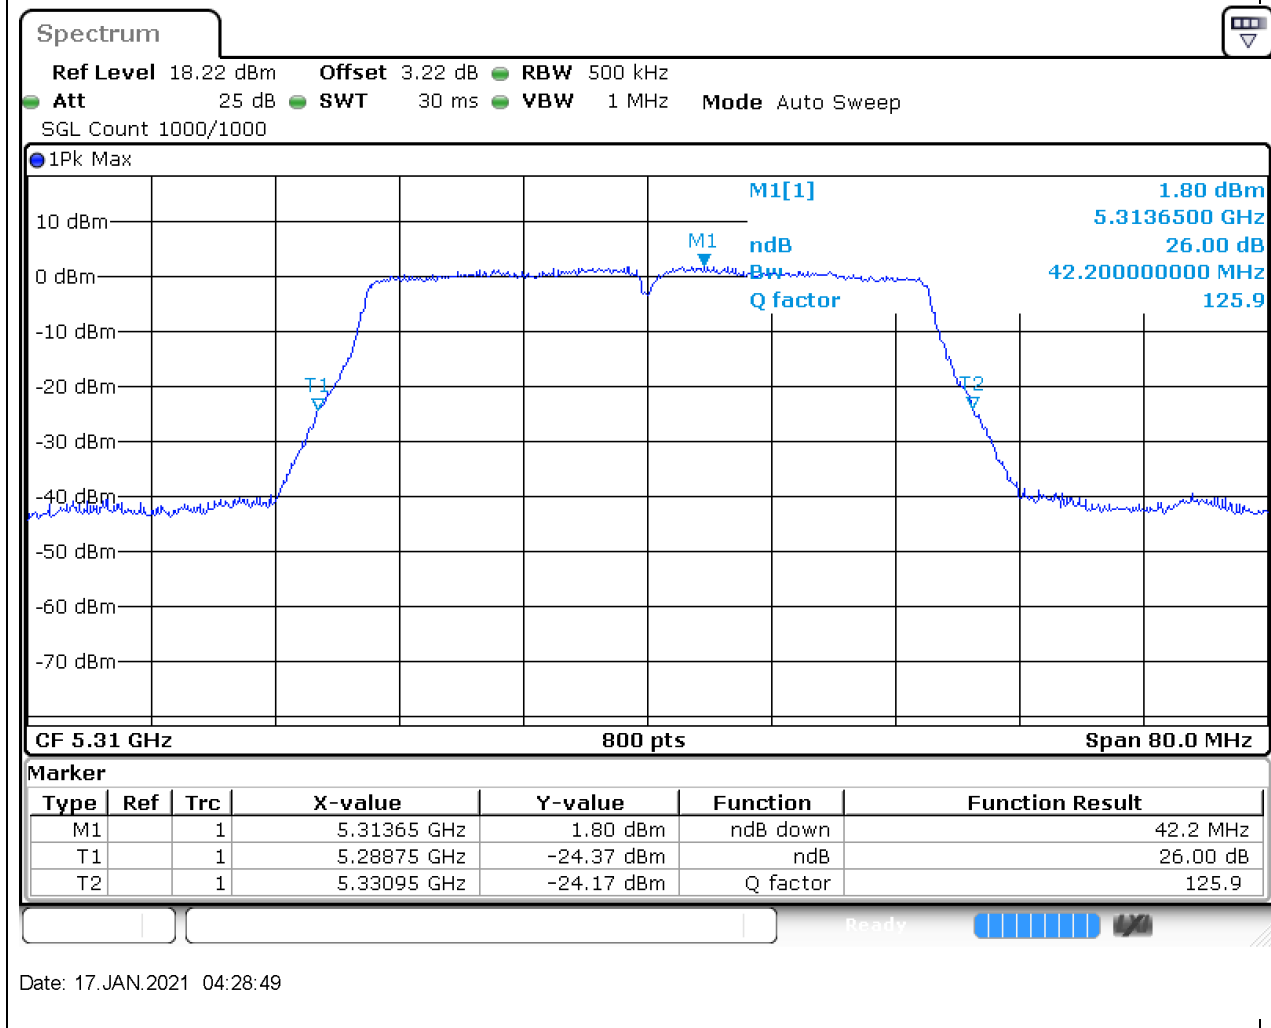

27. 802.11ac_40M_U-NII-2A_H

27.1. A.2-26dB Bandwidth(NTNV)

Center Frequency (MHz)	XdB Down	RBW (MHz)	Detector	Limit (MHz)	XdB BandWidth (MHz)	Verdict
5310	26	0.5	Peak	0	42.2	Unknown