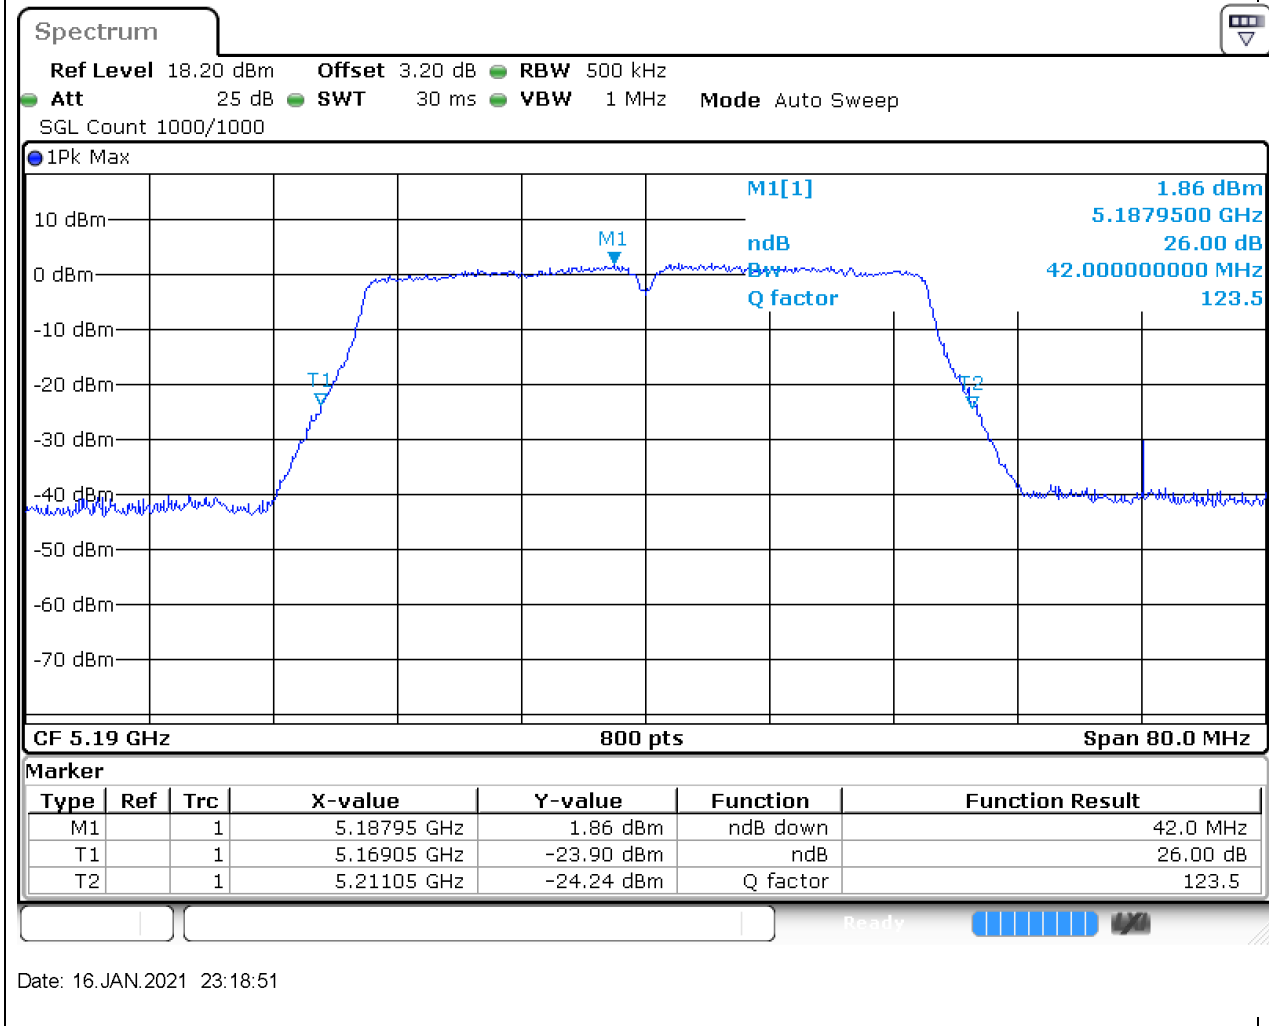

7. 802.11n_40M_U-NII-1_L

7.2. A.2-26dB Bandwidth(NTNV)

Center Frequency (MHz)	XdB Down	RBW (MHz)	Detector	Limit (MHz)	XdB BandWidth (MHz)	Verdict
5190	26	0.5	Peak	0	42	Unknown