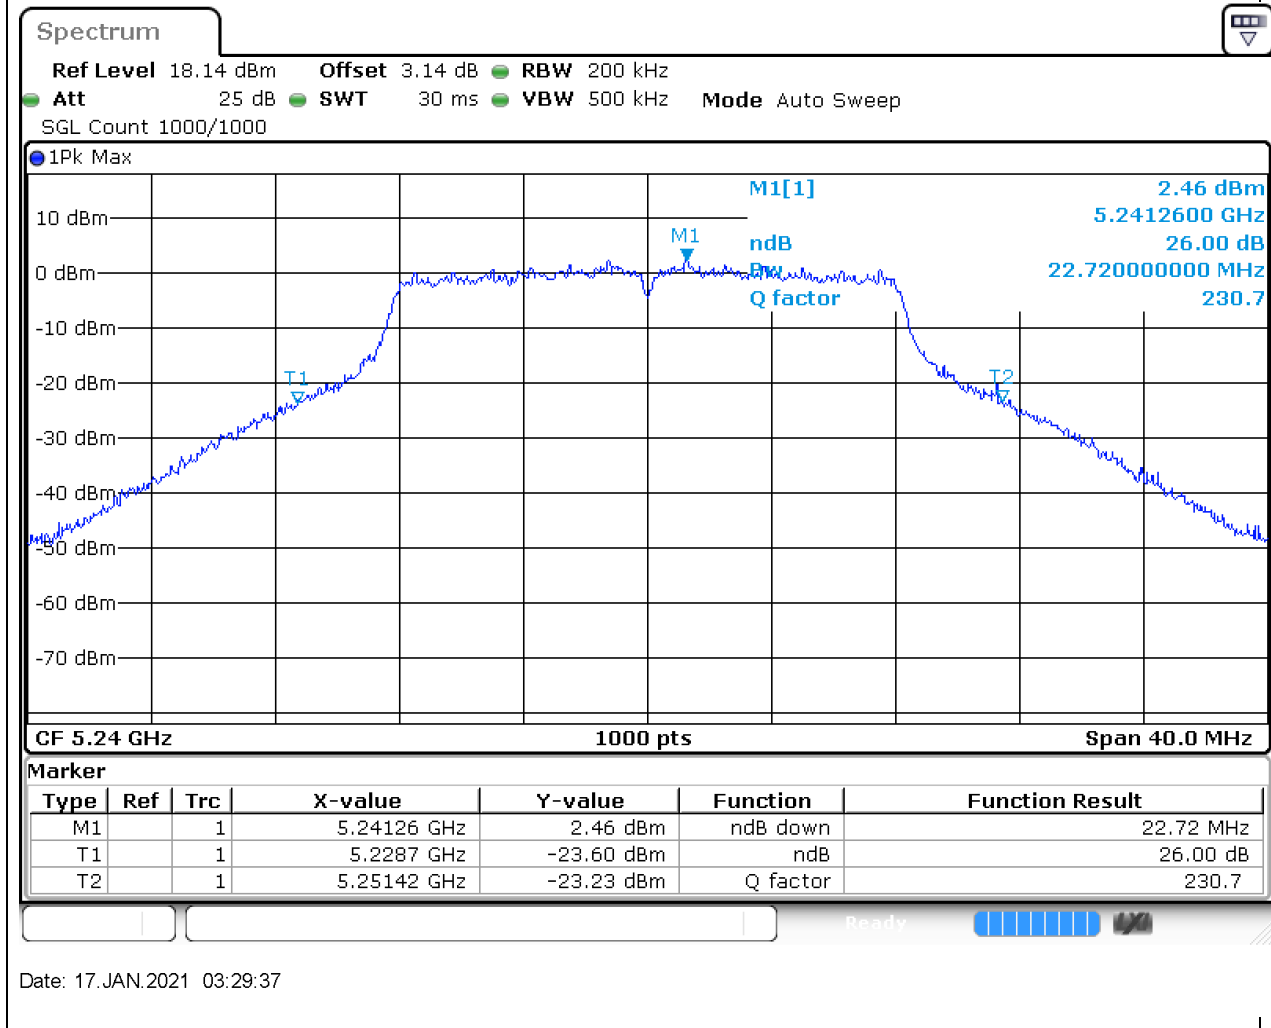

3. 802.11a_20M_U-NII-1_H

3.1. A.2-26dB Bandwidth(NTNV)

Center Frequency (MHz)	XdB Down	RBW (MHz)	Detector	Limit (MHz)	XdB BandWidth (MHz)	Verdict
5240	26	0.2	Peak	0	22.72	Unknown