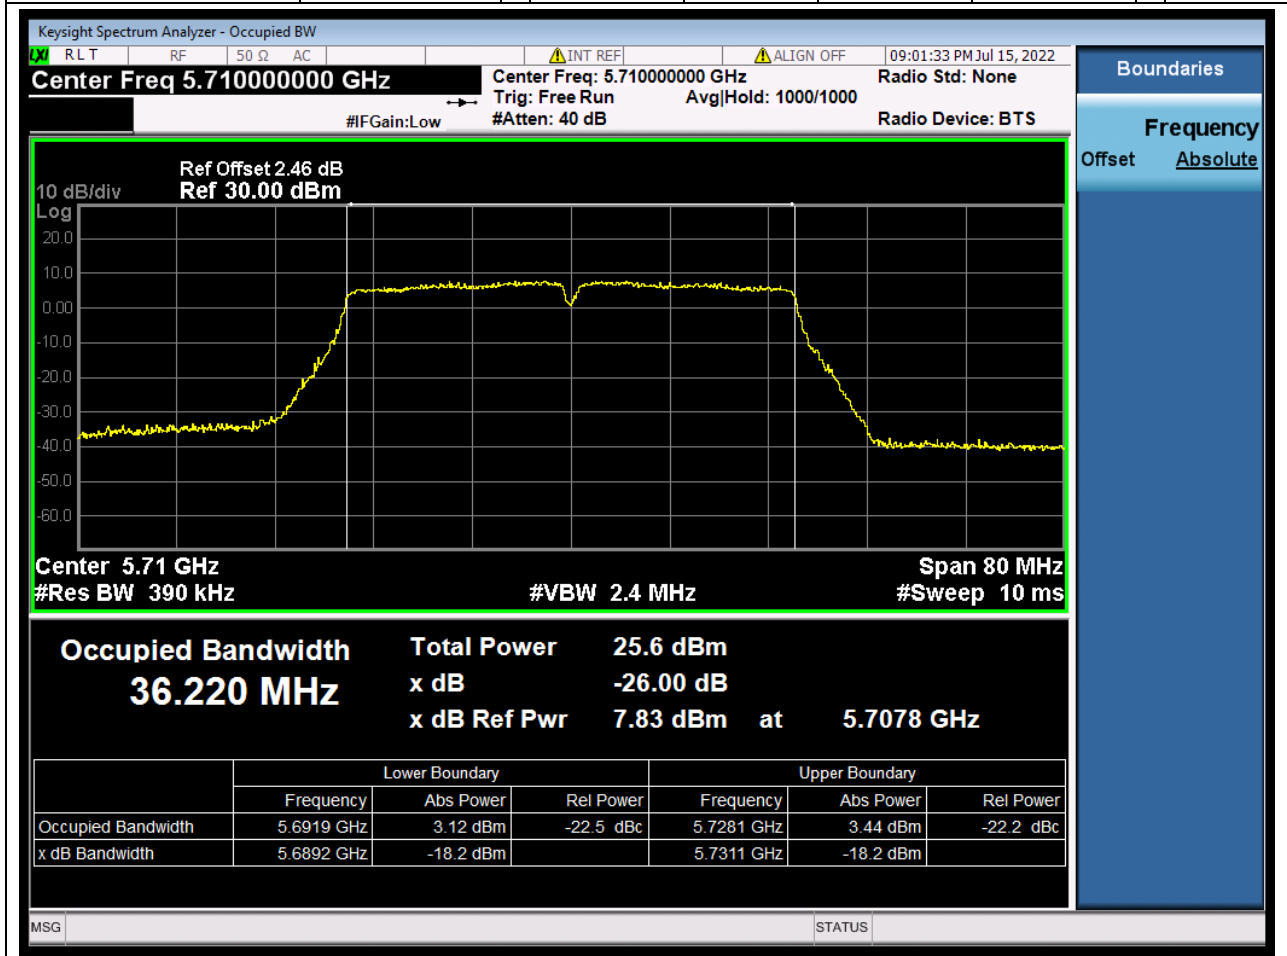

3. 802.11n_40M_U-NII-2C_CH142

3.1. A.2.2-99% Bandwidth(NTNV)

Center Frequency (MHz)	OBW Power (%)	RBW (MHz)	Detector	Limit (MHz)	OBW (MHz)	Verdict
5710	99	0.39	Peak	0	36.21985	N/A