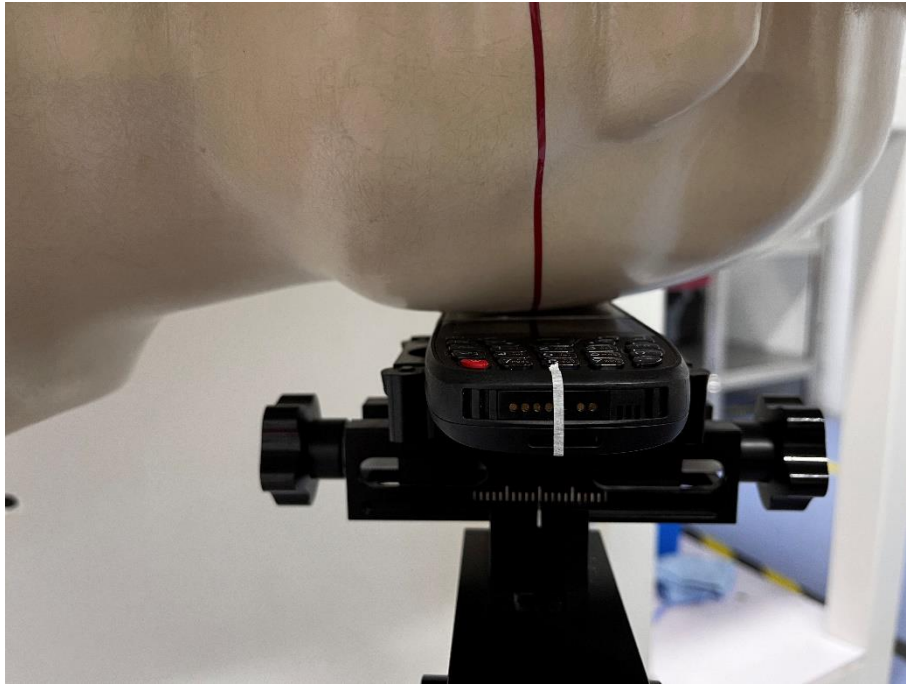

TEST SETUP PHOTOS

Right Head Cheek (0mm)

Right Head Cheek (10mm)

Right Head Tilt (15°) (0mm)

Right Head Tilt (15°) (10mm)

Left Head Cheek (0mm)

Left Head Cheek (10mm)

Left Head Tilt (15°) (0mm)

Left Head Tilt (15°) (10mm)

Front Side (0mm)

Back Side (0mm)

Right Edge (0mm)

Left Edge (0mm)

Top Edge (0mm)

Bottom Edge (0mm)

Front Side (10mm)

Back Side (10mm)

Right Edge (10mm)

Left Edge (10mm)

Top Edge (10mm)

Bottom Edge (10mm)