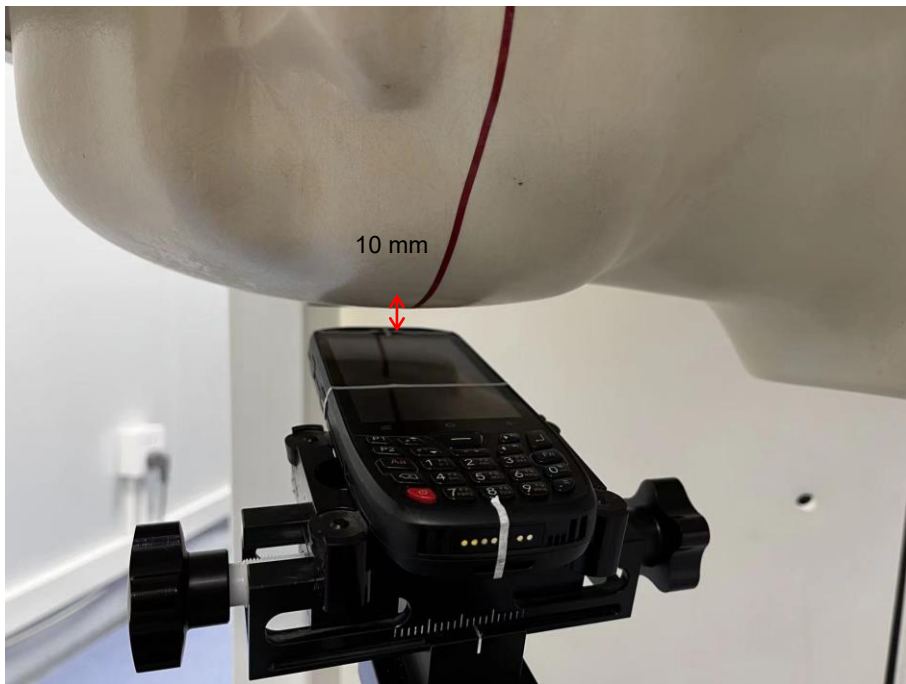

TEST SETUP PHOTOS

Right Head Cheek (0mm)

Right Head Cheek (10mm)

Right Head Tilt (15°) (0mm)

Right Head Tilt (15°) (10mm)

Left Head Cheek (0mm)

Left Head Cheek (10mm)

Left Head Tilt (15°) (0mm)

Left Head Tilt (15°) (10mm)

Front Side (0mm)

Back Side (0mm)

Right Edge (0mm)

Left Edge (0mm)

Top Edge (0mm)

Bottom Edge (0mm)

Front Side (10mm)

Back Side (10mm)

Right Edge (10mm)

Left Edge (10mm)

Top Edge (10mm)

Bottom Edge (10mm)