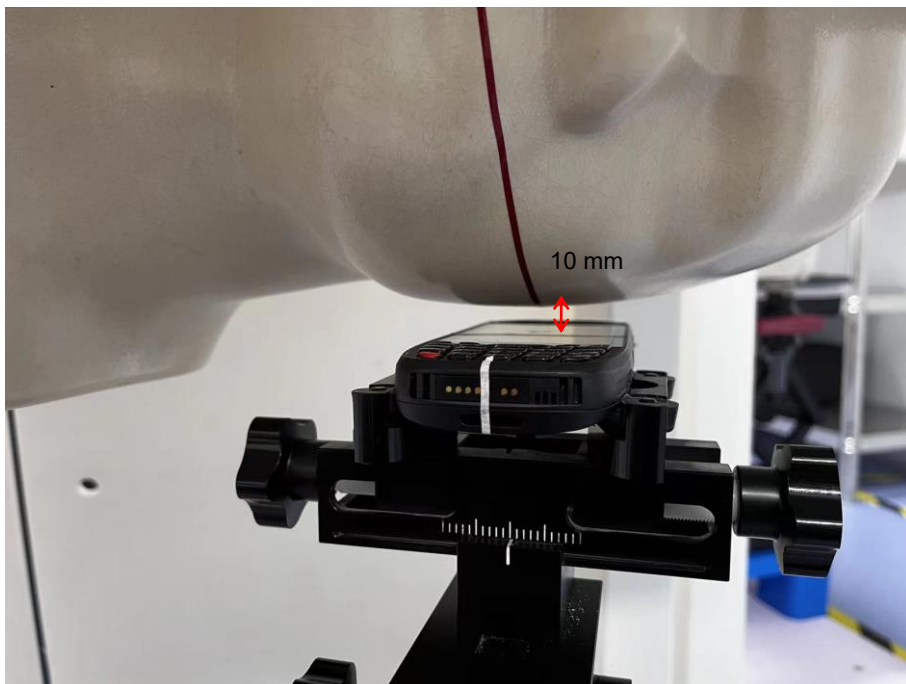

TEST SETUP PHOTOS

Right Head Cheek (0mm)

Right Head Cheek (10mm)

Right Head Tilt (15°) (0mm)

Right Head Tilt (15°) (10mm)

Left Head Cheek (0mm)

Left Head Cheek (10mm)

Left Head Tilt (15°) (0mm)

Left Head Tilt (15°) (10mm)

Front Side (0mm)

Back Side (0mm)

Right Edge (0mm)

Left Edge (0mm)

Top Edge (0mm)

Bottom Edge (0mm)

Front Side (10mm)

Back Side (10mm)

Right Edge (10mm)

Left Edge (10mm)

Top Edge (10mm)

Bottom Edge (10mm)