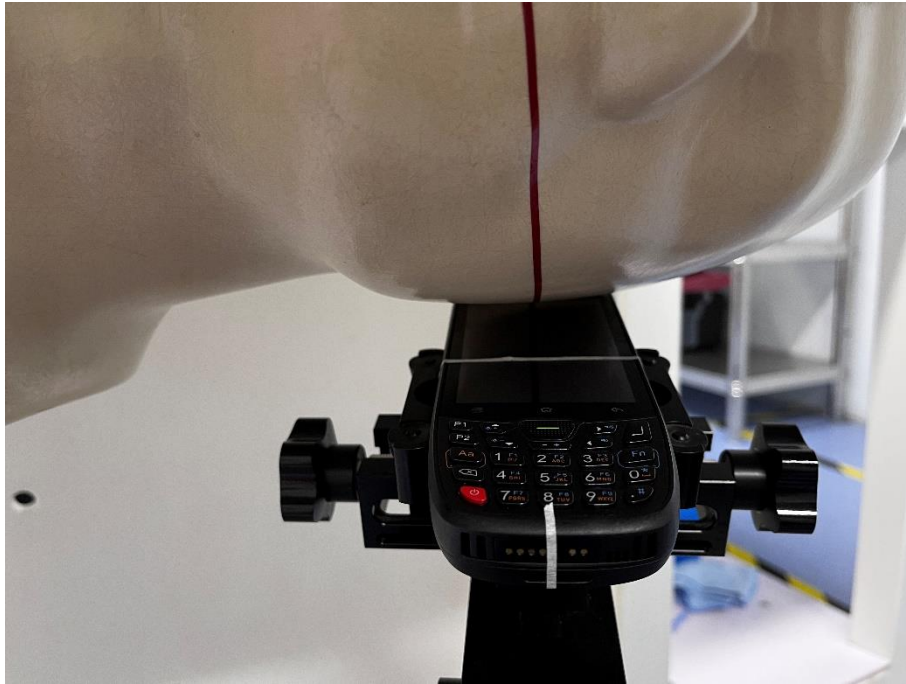

TEST SETUP PHOTOS

Right Head Cheek (0mm)

Right Head Cheek (10mm)

Right Head Tilt (15°) (0mm)

Right Head Tilt (15°) (10mm)

Left Head Cheek (0mm)

Left Head Cheek (10mm)

Left Head Tilt (15°) (0mm)

Left Head Tilt (15°) (10mm)

Front Side (0mm)

Back Side (0mm)

Right Edge (0mm)

Left Edge (0mm)

Top Edge (0mm)

Bottom Edge (0mm)

Front Side (10mm)

Back Side (10mm)

Right Edge (10mm)

Left Edge (10mm)

Top Edge (10mm)

Bottom Edge (10mm)