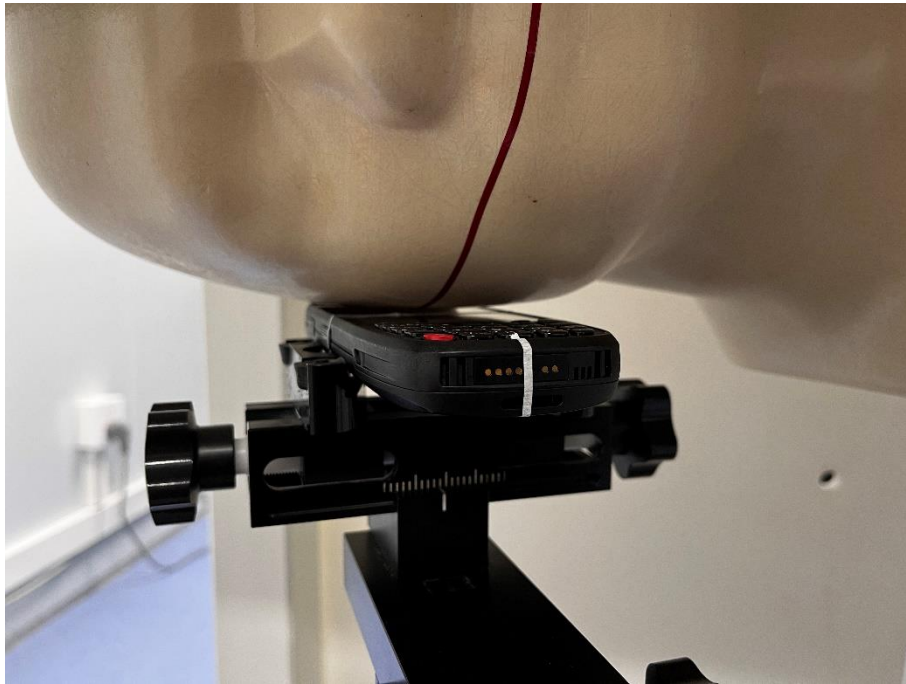

TEST SETUP PHOTOS

Right Head Cheek (0mm)

Right Head Cheek (10mm)

Right Head Tilt (15°) (0mm)

Right Head Tilt (15°) (10mm)

Left Head Cheek (0mm)

Left Head Cheek (10mm)

Left Head Tilt (15°) (0mm)

Left Head Tilt (15°) (10mm)

Front Side (0mm)

Back Side (0mm)

Right Edge (0mm)

Left Edge (0mm)

Top Edge (0mm)

Bottom Edge (0mm)

Front Side (10mm)

Back Side (10mm)

Right Edge (10mm)

Left Edge (10mm)

Top Edge (10mm)

Bottom Edge (10mm)