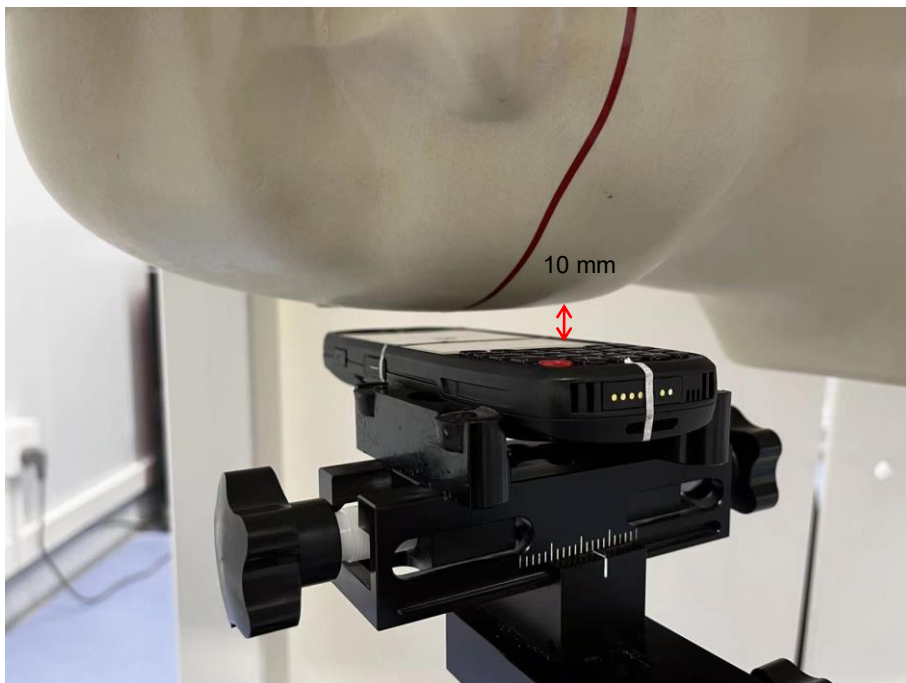

TEST SETUP PHOTOS

Right Head Cheek (0mm)

Right Head Cheek (10mm)

Right Head Tilt (15°) (0mm)

Right Head Tilt (15°) (10mm)

Left Head Cheek (0mm)

Left Head Cheek (10mm)

Left Head Tilt (15°) (0mm)

Left Head Tilt (15°) (10mm)

Front Side (0mm)

Back Side (0mm)

Right Edge (0mm)

Left Edge (0mm)

Top Edge (0mm)

Bottom Edge (0mm)

Front Side (10mm)

Back Side (10mm)

Right Edge (10mm)

Left Edge (10mm)

Top Edge (10mm)

Bottom Edge (10mm)