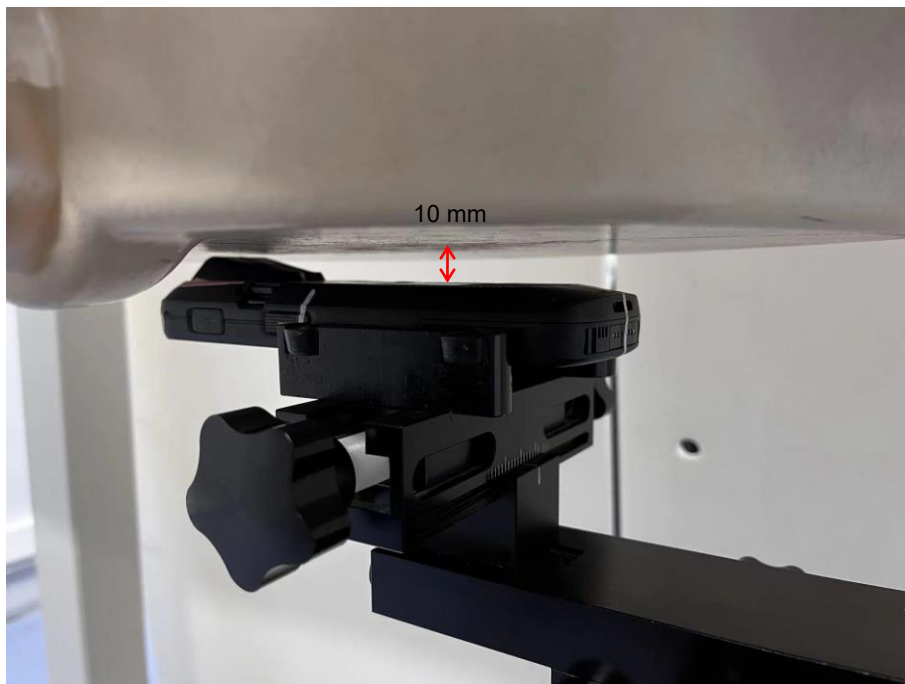

TEST SETUP PHOTOS

Right Head Cheek (0mm)

Right Head Cheek (10mm)

Right Head Tilt (15°) (0mm)

Right Head Tilt (15°) (10mm)

Left Head Cheek (0mm)

Left Head Cheek (10mm)

Left Head Tilt (15°) (0mm)

Left Head Tilt (15°) (10mm)

Front Side (0mm)

Back Side (0mm)

Right Edge (0mm)

Left Edge (0mm)

Top Edge (0mm)

Bottom Edge (0mm)

Front Side (10mm)

Back Side (10mm)

Right Edge (10mm)

Left Edge (10mm)

Top Edge (10mm)

Bottom Edge (10mm)