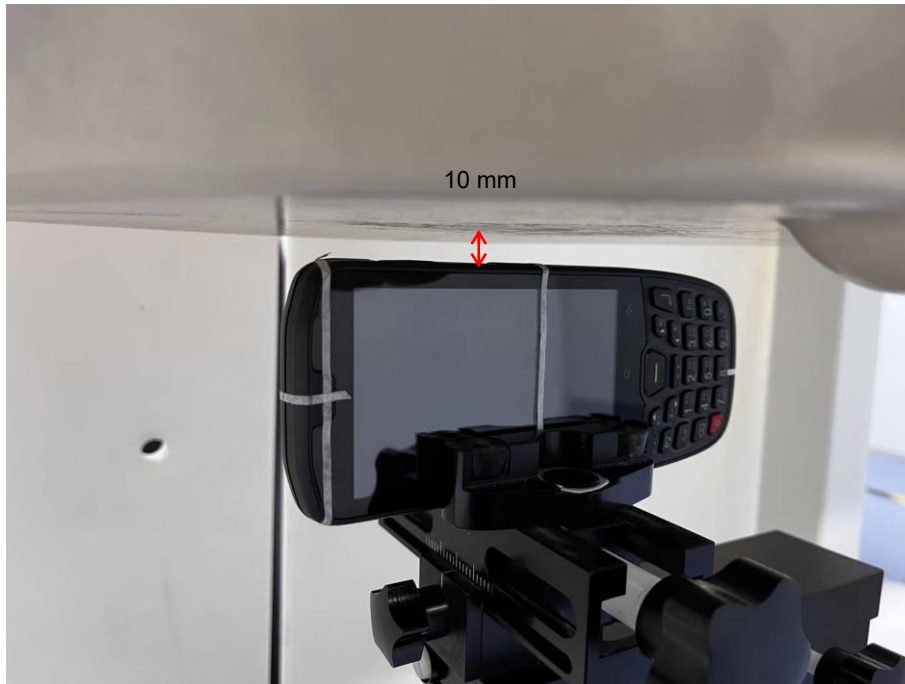

TEST SETUP PHOTOS

Right Head Cheek (0mm)

Right Head Cheek (10mm)

Right Head Tilt (15°) (0mm)

Right Head Tilt (15°) (10mm)

Left Head Cheek (0mm)

Left Head Cheek (10mm)

Left Head Tilt (15°) (0mm)

Left Head Tilt (15°) (10mm)

Front Side (0mm)

Back Side (0mm)

Right Edge (0mm)

Left Edge (0mm)

Top Edge (0mm)

Bottom Edge (0mm)

Front Side (10mm)

Back Side (10mm)

Right Edge (10mm)

Left Edge (10mm)

Top Edge (10mm)

Bottom Edge (10mm)