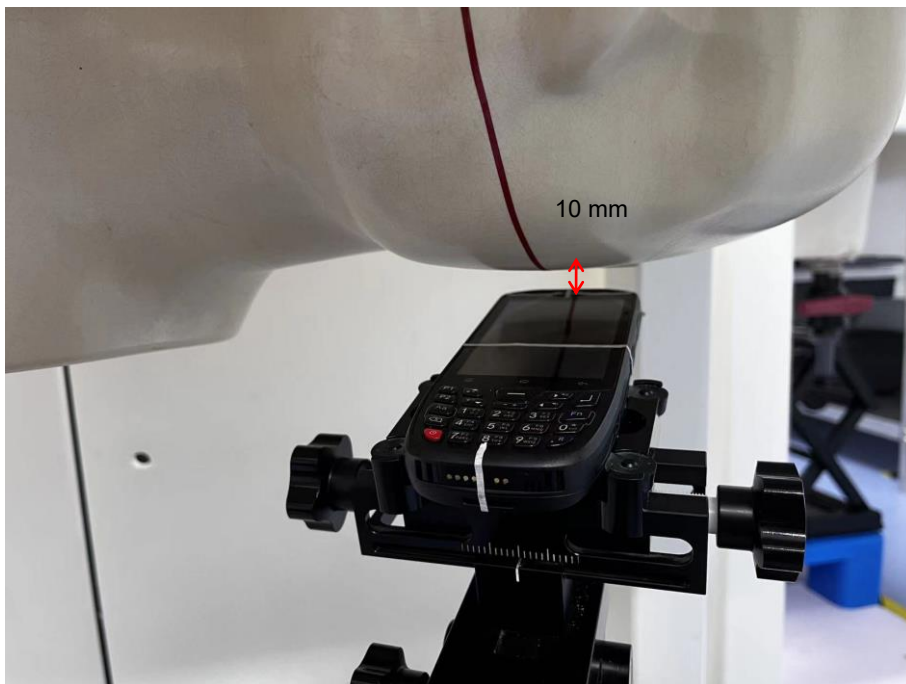

TEST SETUP PHOTOS

Right Head Cheek (0mm)

Right Head Cheek (10mm)

Right Head Tilt (15°) (0mm)

Right Head Tilt (15°) (10mm)

Left Head Cheek (0mm)

Left Head Cheek (10mm)

Left Head Tilt (15°) (0mm)

Left Head Tilt (15°) (10mm)

Front Side (0mm)

Back Side (0mm)

Right Edge (0mm)

Left Edge (0mm)

Top Edge (0mm)

Bottom Edge (0mm)

Front Side (10mm)

Back Side (10mm)

Right Edge (10mm)

Left Edge (10mm)

Top Edge (10mm)

Bottom Edge (10mm)