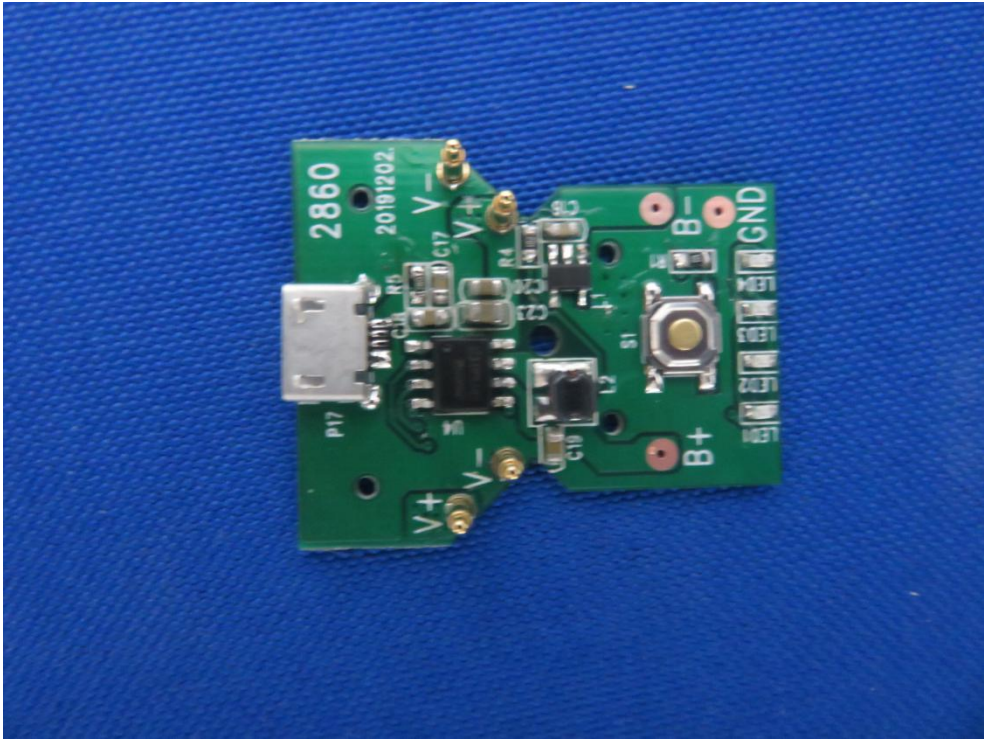

FCC ID: 2AC5V-EB0197

Antenna