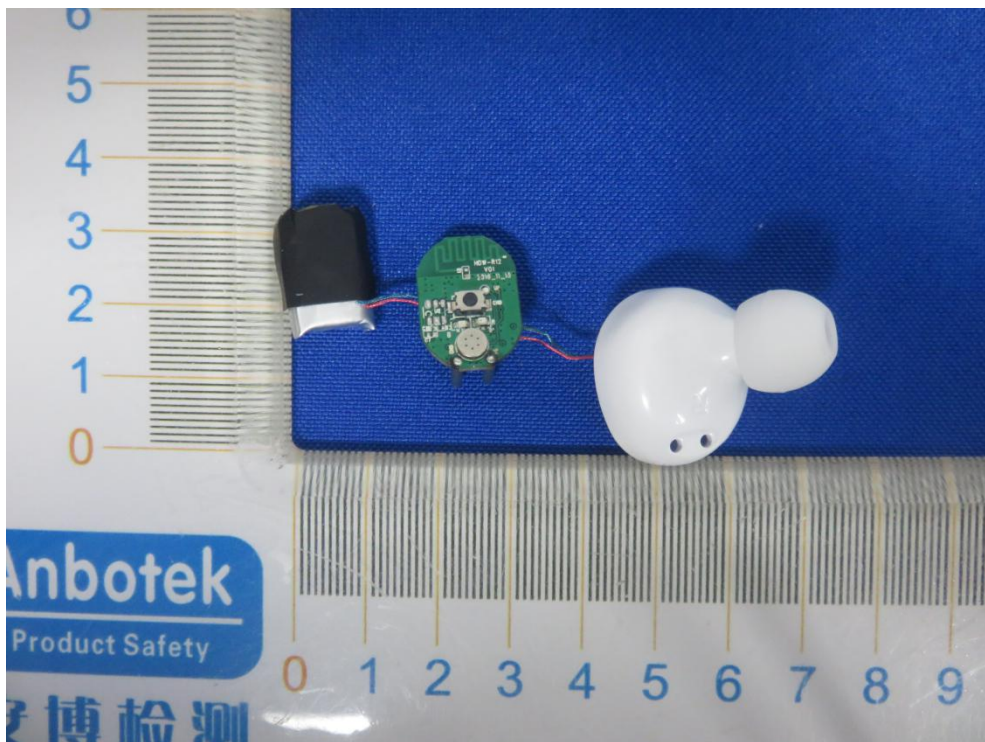

FCC ID: 2AC5V-EB0197

Antenna