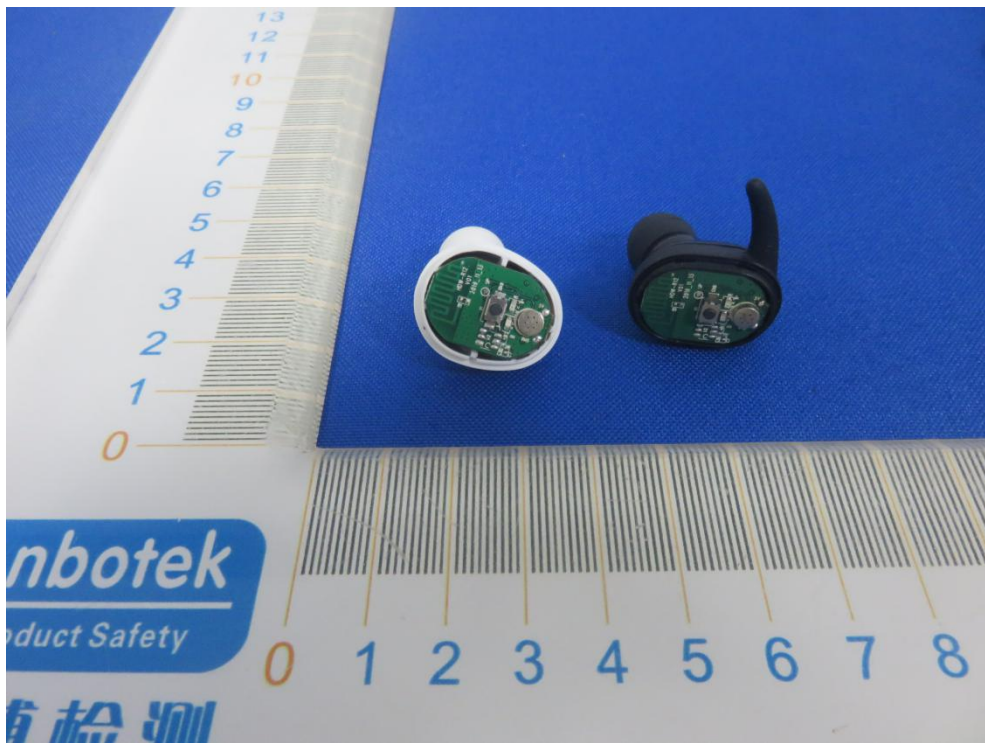

FCC ID: 2AC5V-EB0197

Antenna