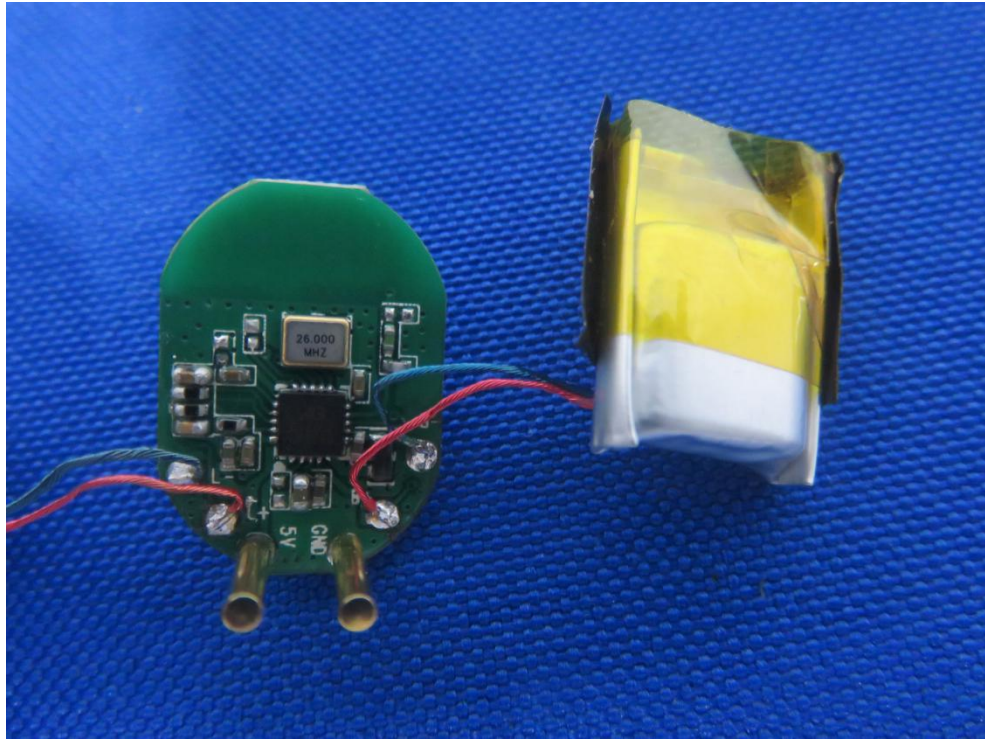

FCC ID: 2AC5V-EB0197

Antenna