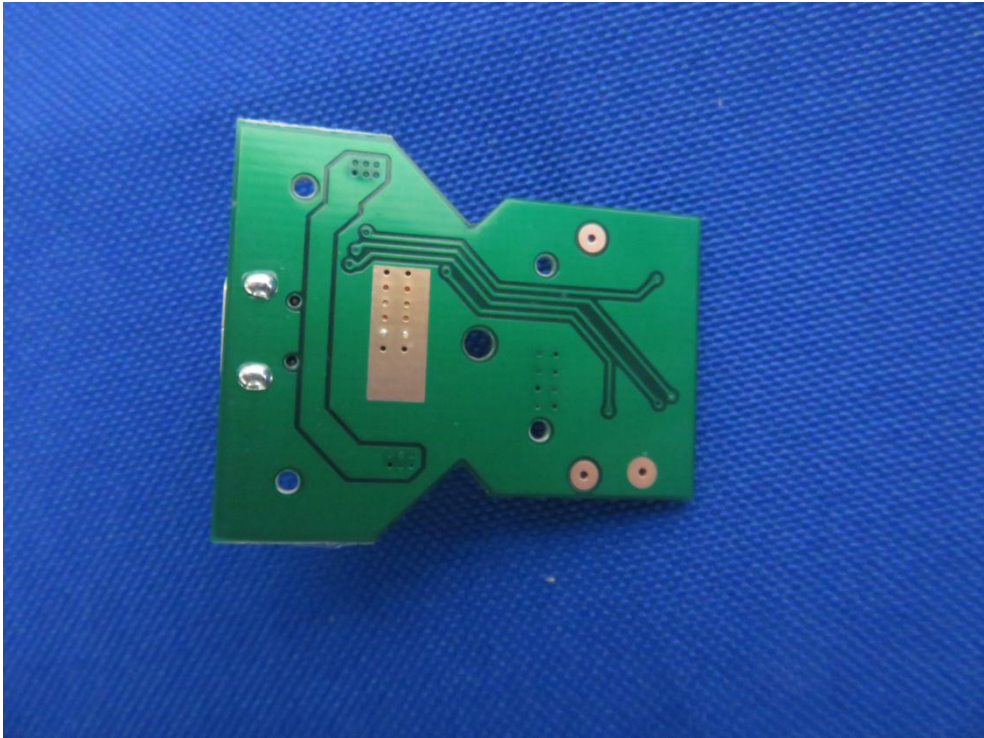

FCC ID: 2AC5V-EB0197

Antenna