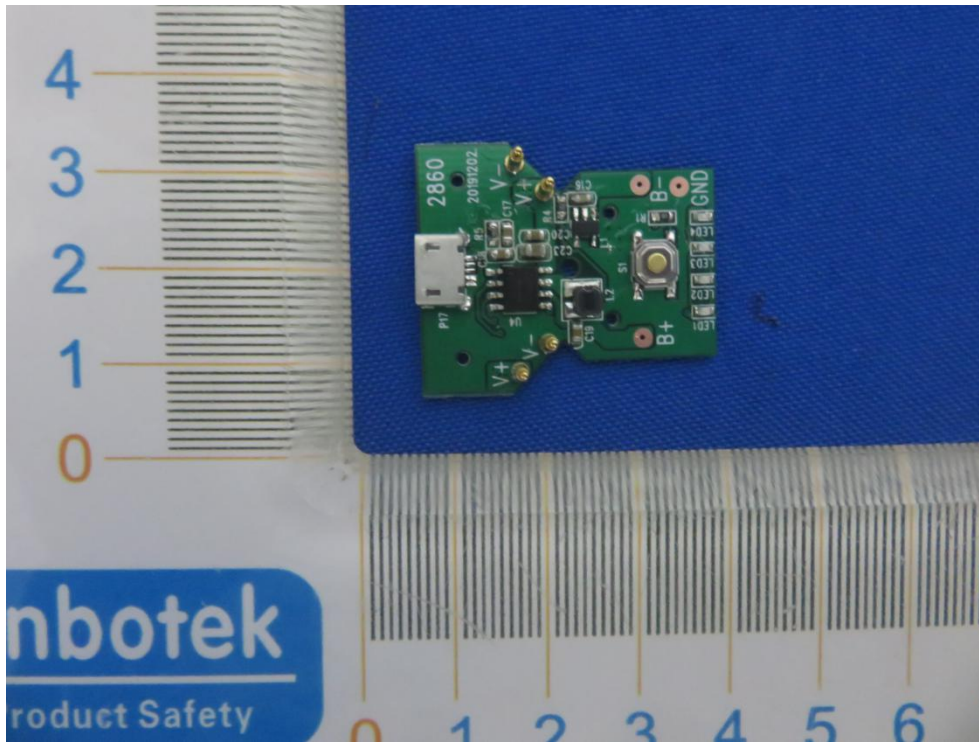

FCC ID: 2AC5V-EB0197

Antenna