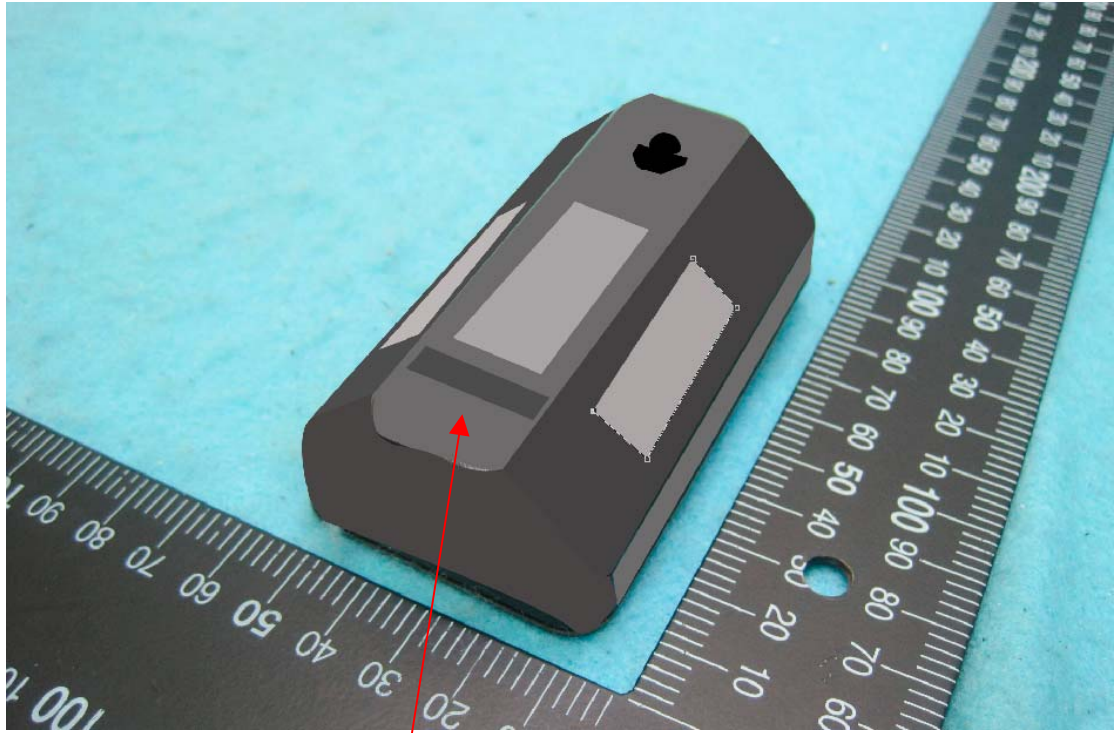

黑色素材丝印颜色为:白色  
白色素材丝印颜色为:黑色

Label Here