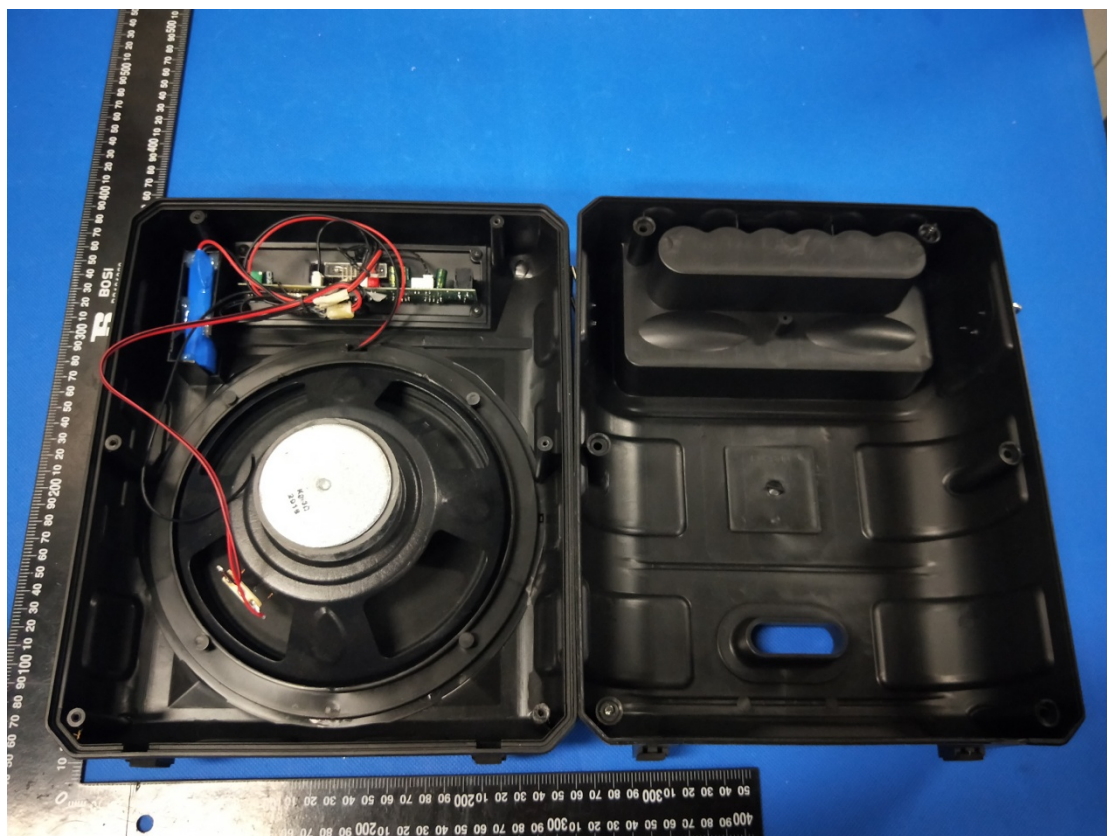

Test Model: SC - 1578BT

Antenna