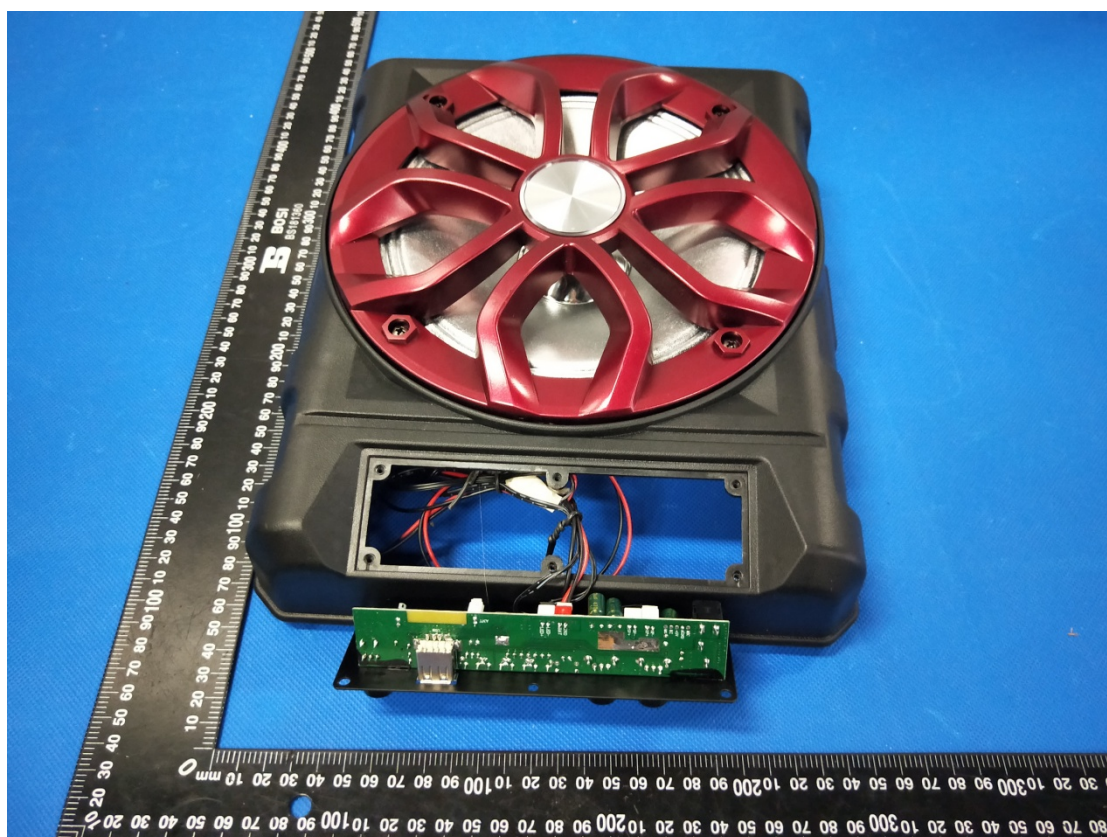

Test Model: SC - 1578BT

Antenna