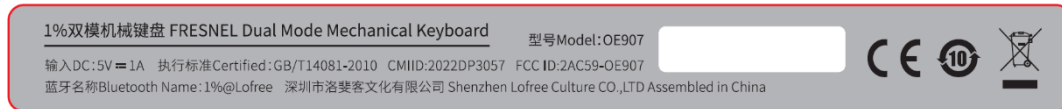

Label

Lofree

1% 键盘-底贴

尺寸:140x14mm

材质:120g铜版纸过哑膜,背胶

红线为裁切线 印刷时删掉

Location