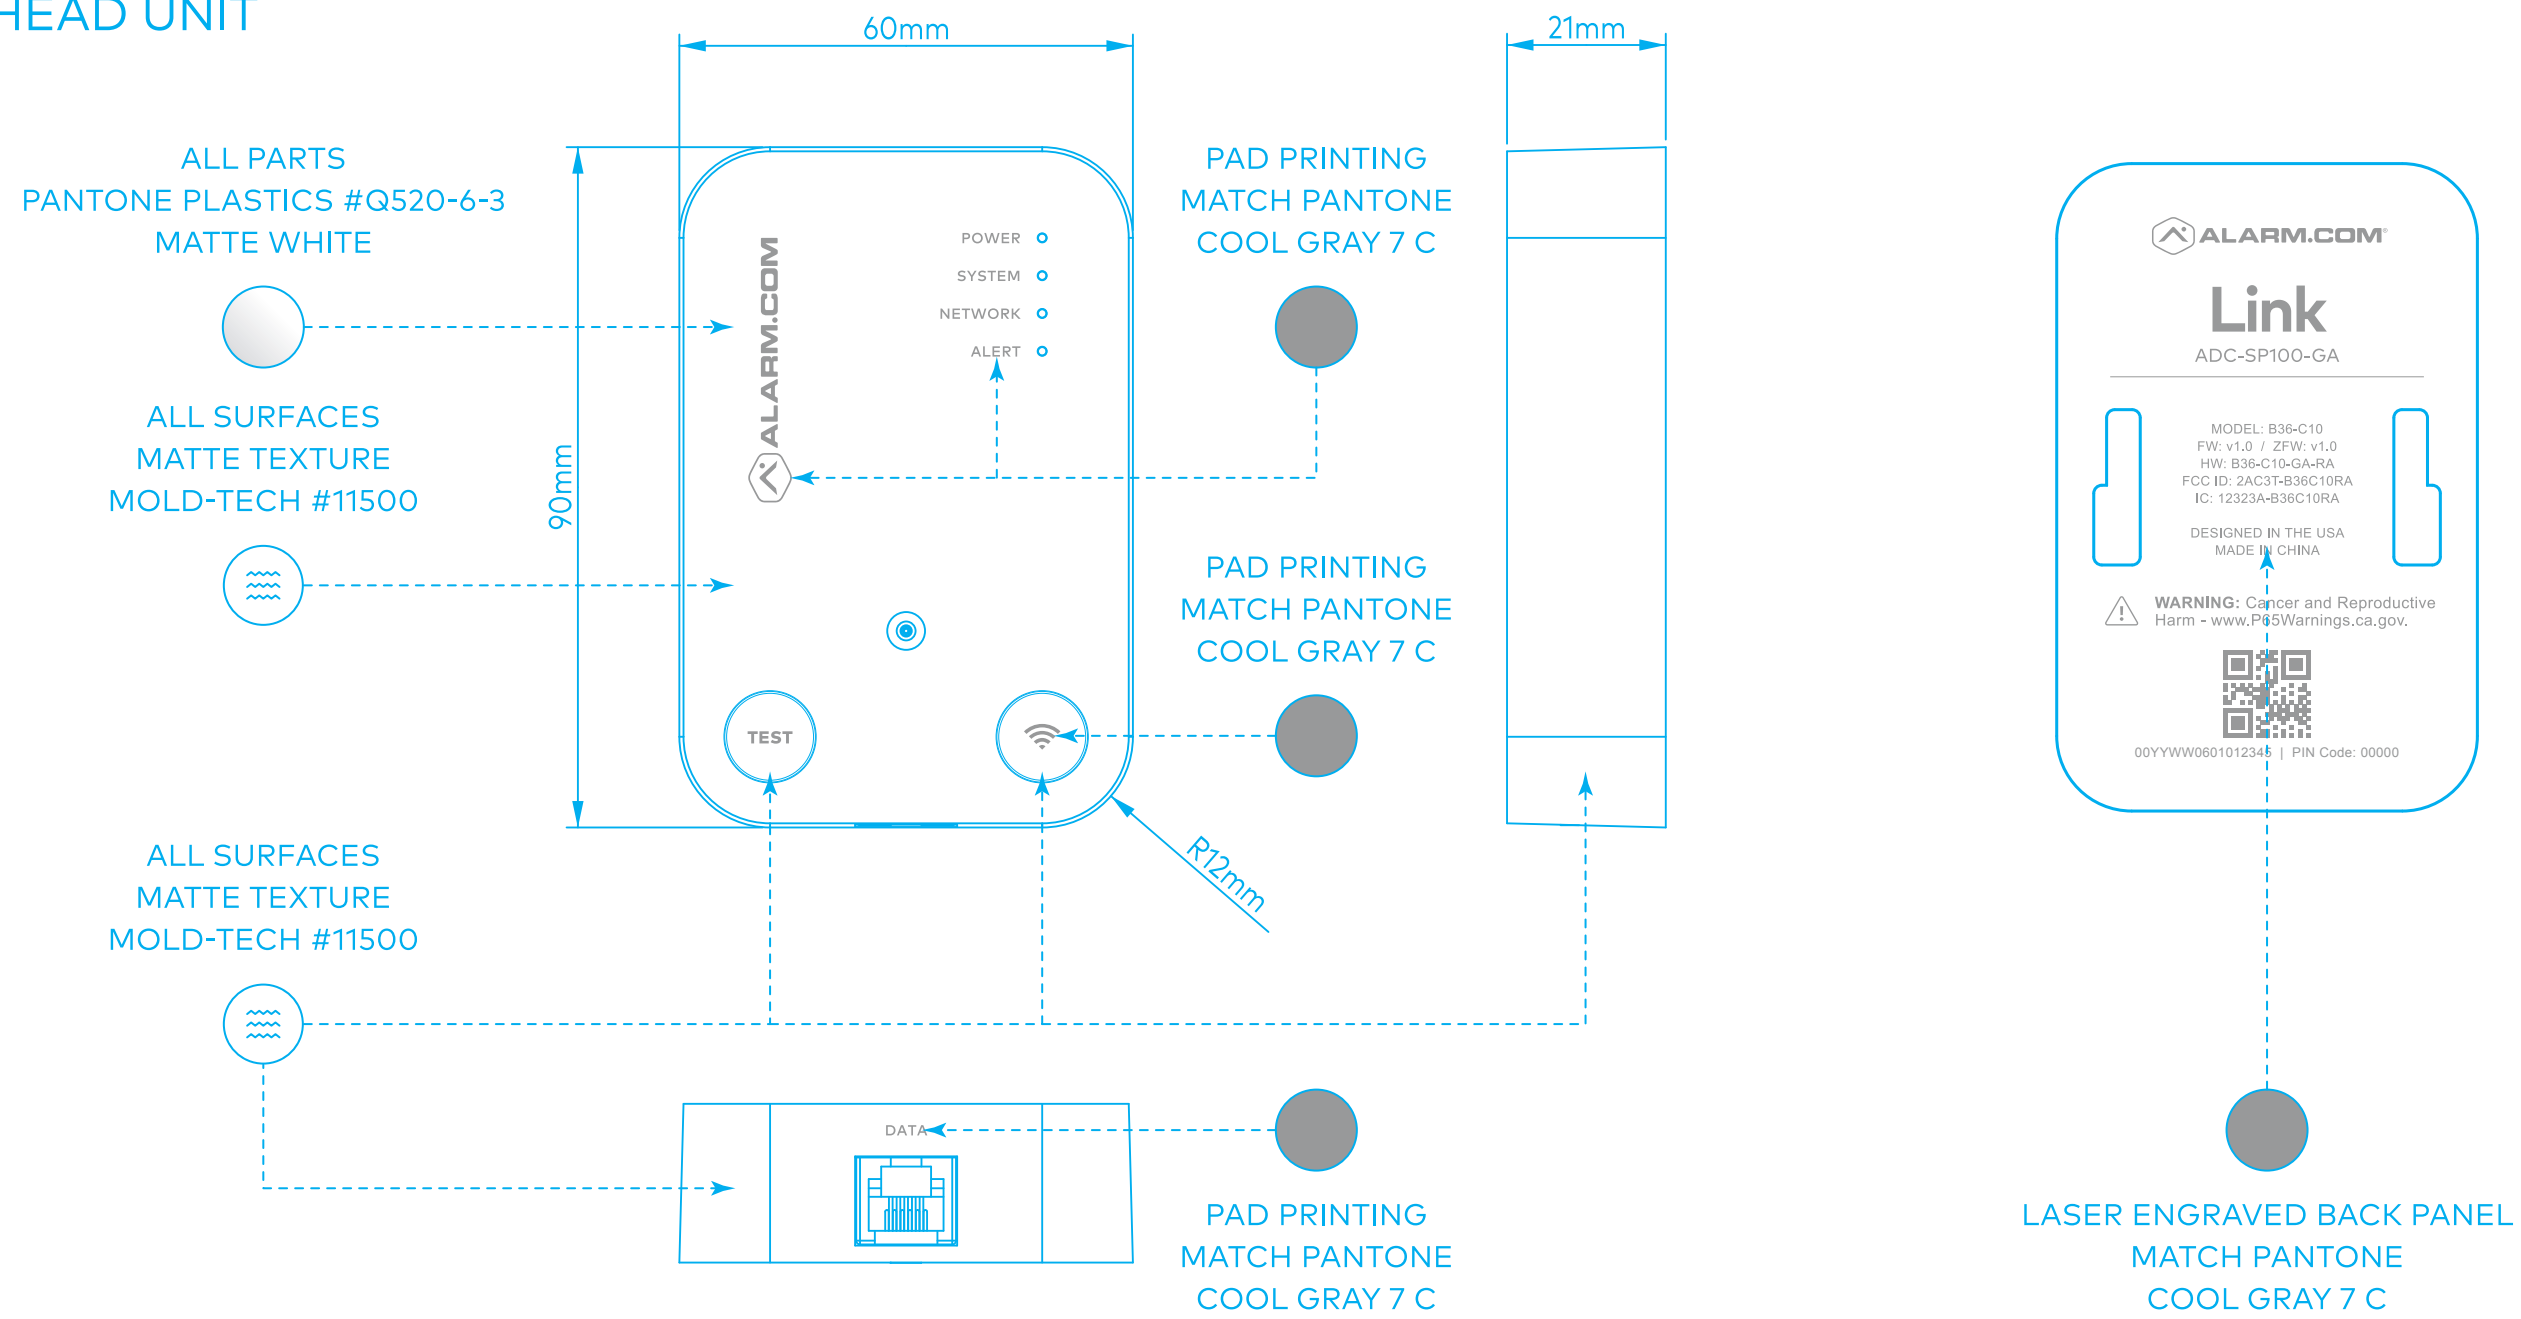

HEAD UNIT

WALL BRACKET