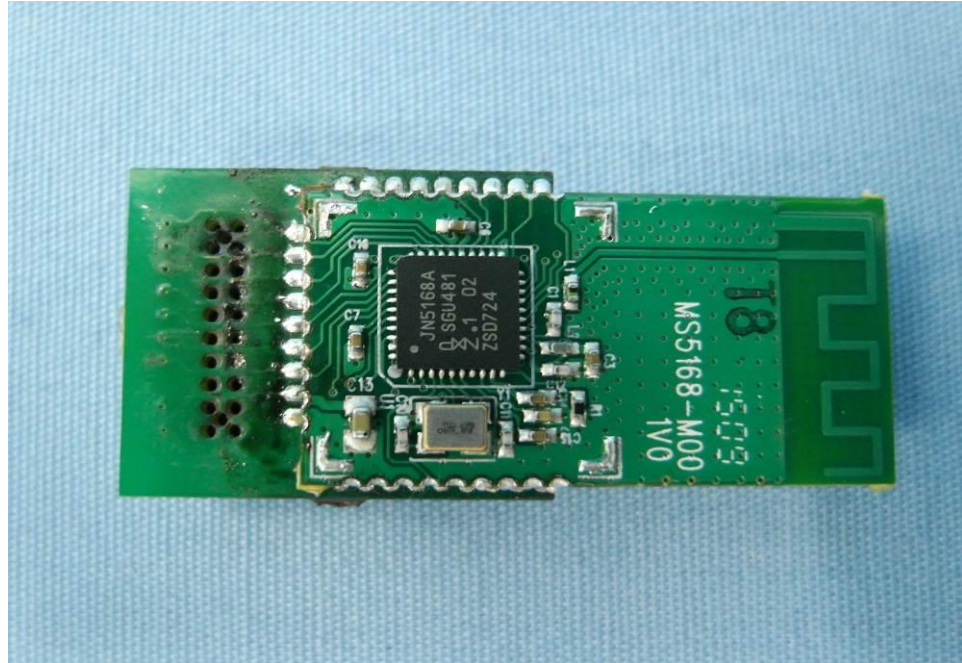

# **Internal Photos**

**Model Number: MS5168-M00**

**FCC ID: 2AC2E-68M00**

EUT Photo (1)

EUT Photo (2)