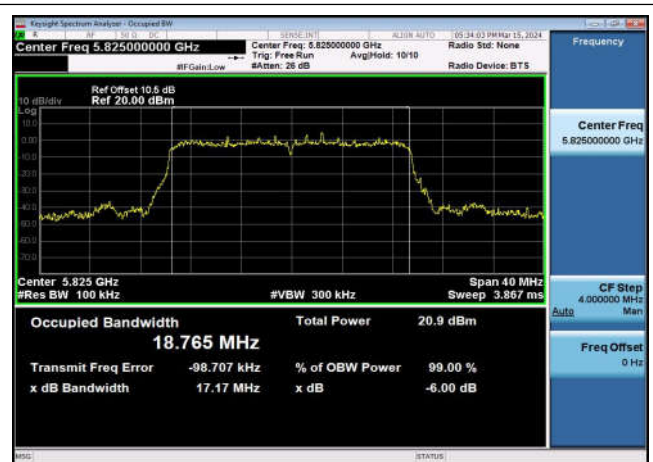

U-NII-3 6dB Bandwidth-802.11ac(20MHz)
,5745MHz,Ant1

U-NII-3 6dB Bandwidth-802.11ac(20MHz)
,5785MHz,Ant1

U-NII-3 6dB Bandwidth-802.11ac(20MHz)
,5825MHz,Ant1

U-NII-3 6dB Bandwidth-802.11ax(20MHz)
,5745MHz,Ant1

U-NII-3 6dB Bandwidth-802.11ax(20MHz)
,5785MHz,Ant1

U-NII-3 6dB Bandwidth-802.11ax(20MHz)
,5825MHz,Ant1

Frequency Stability Test Result and Data

U-NII-1 Centre Frequency						
Mode	Test Frequency (MHz)	LF (MHz)	HF (MHz)	CF (MHz)	Freq Stability (ppm)	Test Result
802.11n (20MHz)	5180	Ant1	5171.032	5188.800	5179.916	-16.220
802.11n (20MHz)	5220	Ant1	5211.020	5228.797	5219.909	-17.530
802.11n (20MHz)	5240	Ant1	5231.022	5248.794	5239.908	-17.560
802.11ac (20MHz)	5180	Ant1	5171.017	5188.797	5179.907	-17.950
802.11ac (20MHz)	5220	Ant1	5211.016	5228.789	5219.903	-18.680
802.11ac (20MHz)	5240	Ant1	5231.020	5248.788	5239.904	-18.320
802.11a (20MHz)	5180	Ant1	5171.627	5188.192	5179.910	-17.470
802.11a (20MHz)	5220	Ant1	5211.646	5228.176	5219.911	-17.050
802.11a (20MHz)	5240	Ant1	5231.635	5248.175	5239.905	-18.130
802.11ax (20MHz)	5180	Ant1	5170.385	5189.468	5179.927	-14.190
802.11ax (20MHz)	5220	Ant1	5210.375	5229.471	5219.923	-14.750
802.11ax (20MHz)	5240	Ant1	5230.344	5249.468	5239.906	-17.940