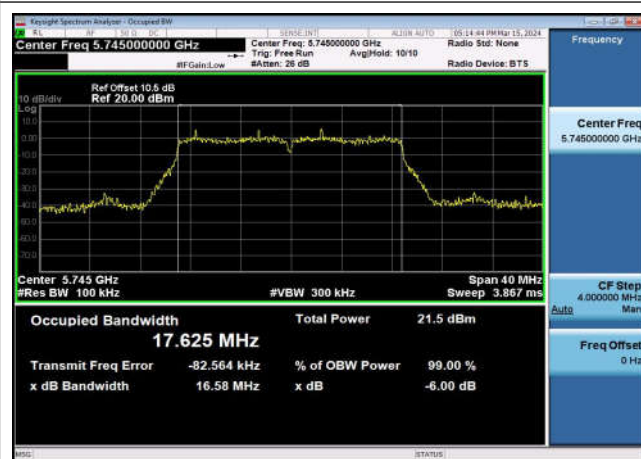

U-NII-3 6dB Bandwidth-802.11ac(20MHz)
,5745MHz,Ant1

U-NII-3 6dB Bandwidth-802.11ac(20MHz)
,5785MHz,Ant1

U-NII-3 6dB Bandwidth-802.11ac(20MHz)
,5825MHz,Ant1

U-NII-3 6dB Bandwidth-802.11ax(20MHz)
,5745MHz,Ant1

U-NII-3 6dB Bandwidth-802.11ax(20MHz)
,5785MHz,Ant1

U-NII-3 6dB Bandwidth-802.11ax(20MHz)
,5825MHz,Ant1

Frequency Stability Test Result and Data

U-NII-1 Centre Frequency						
Mode	Test Frequency (MHz)	LF (MHz)	HF (MHz)	CF (MHz)	Freq Stability (ppm)	Test Result
802.11n (20MHz)	5180	Ant1	5171.032	5188.800	5179.916	-16.220
802.11n (20MHz)	5220	Ant1	5211.020	5228.797	5219.909	-17.530
802.11n (20MHz)	5240	Ant1	5231.022	5248.794	5239.908	-17.560
802.11ac (20MHz)	5180	Ant1	5171.017	5188.797	5179.907	-17.950
802.11ac (20MHz)	5220	Ant1	5211.016	5228.789	5219.903	-18.680
802.11ac (20MHz)	5240	Ant1	5231.020	5248.788	5239.904	-18.320
802.11a (20MHz)	5180	Ant1	5171.627	5188.192	5179.910	-17.470
802.11a (20MHz)	5220	Ant1	5211.646	5228.176	5219.911	-17.050
802.11a (20MHz)	5240	Ant1	5231.635	5248.175	5239.905	-18.130
802.11ax (20MHz)	5180	Ant1	5170.385	5189.468	5179.927	-14.190
802.11ax (20MHz)	5220	Ant1	5210.375	5229.471	5219.923	-14.750
802.11ax (20MHz)	5240	Ant1	5230.344	5249.468	5239.906	-17.940