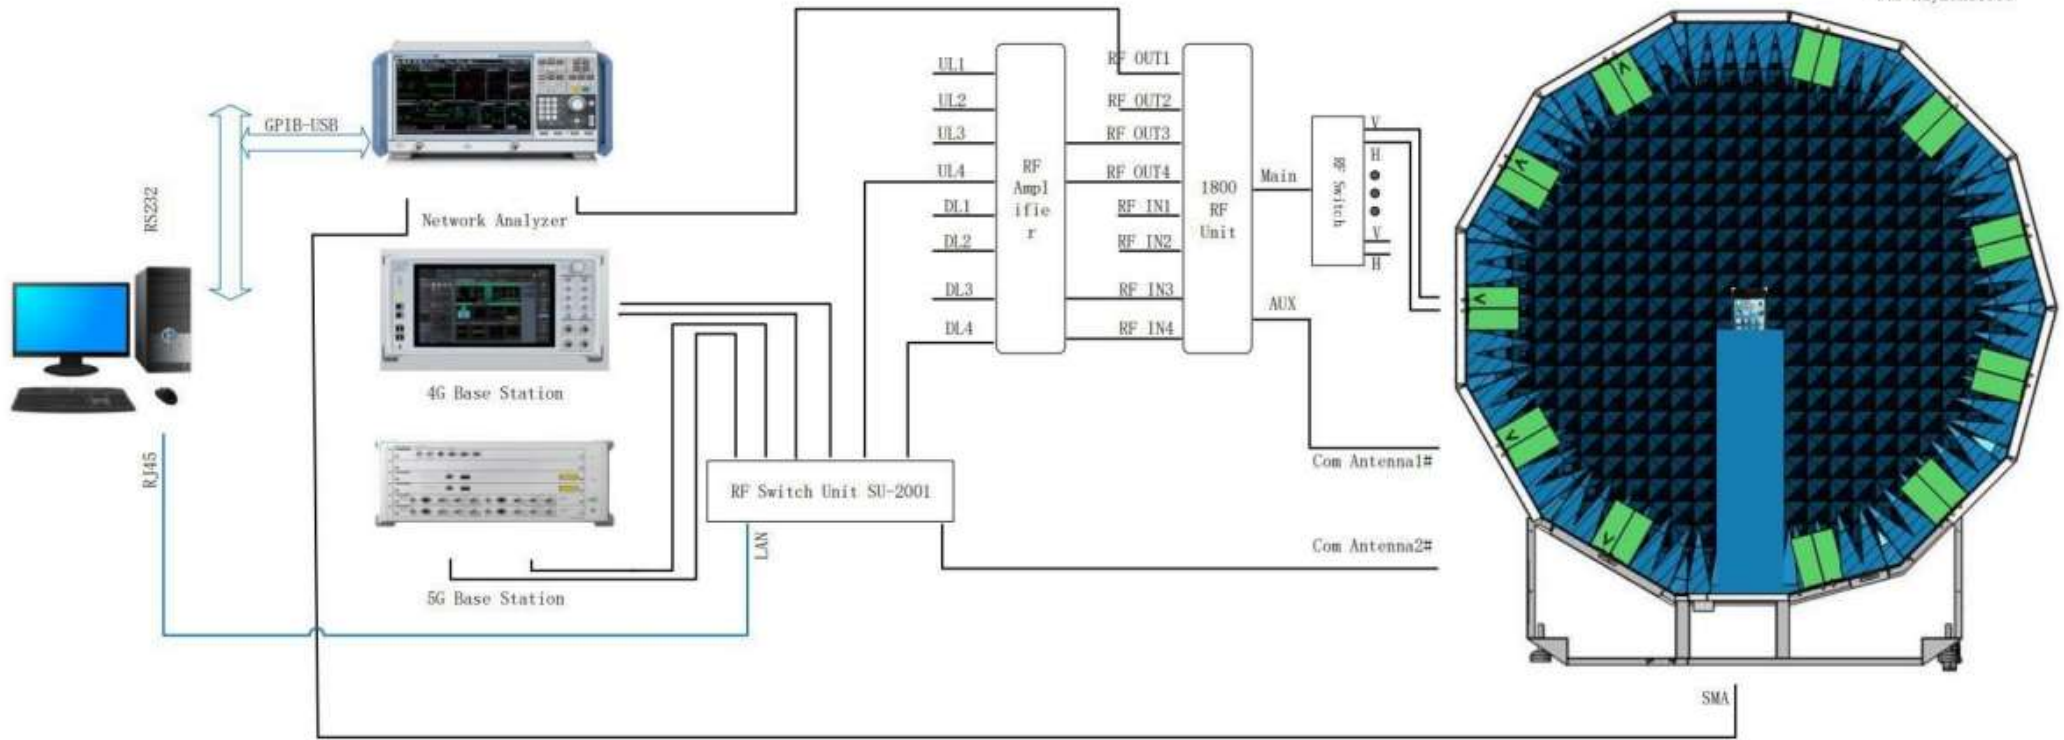

RayZone1800 Test Setup

Anechoic Chamber
GTS RayZone1800