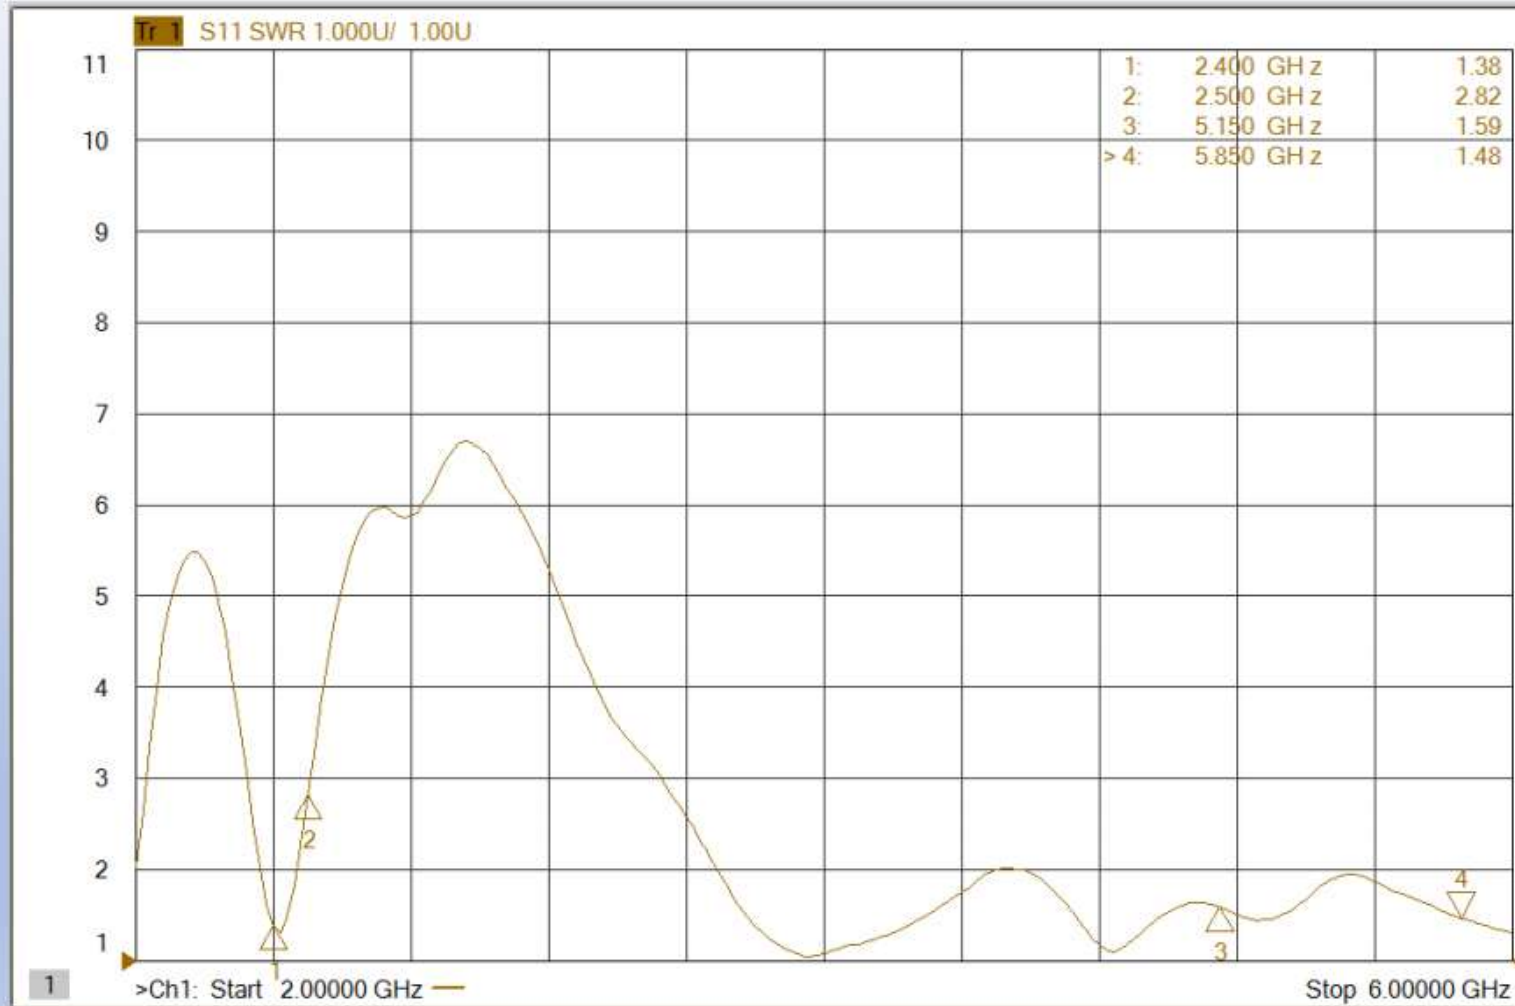

WIFI1 S11 SWR

深圳汉阳天线设计有限公司
SHENZHEN HANYANG ANTENNA DESIGN CO. LTD.