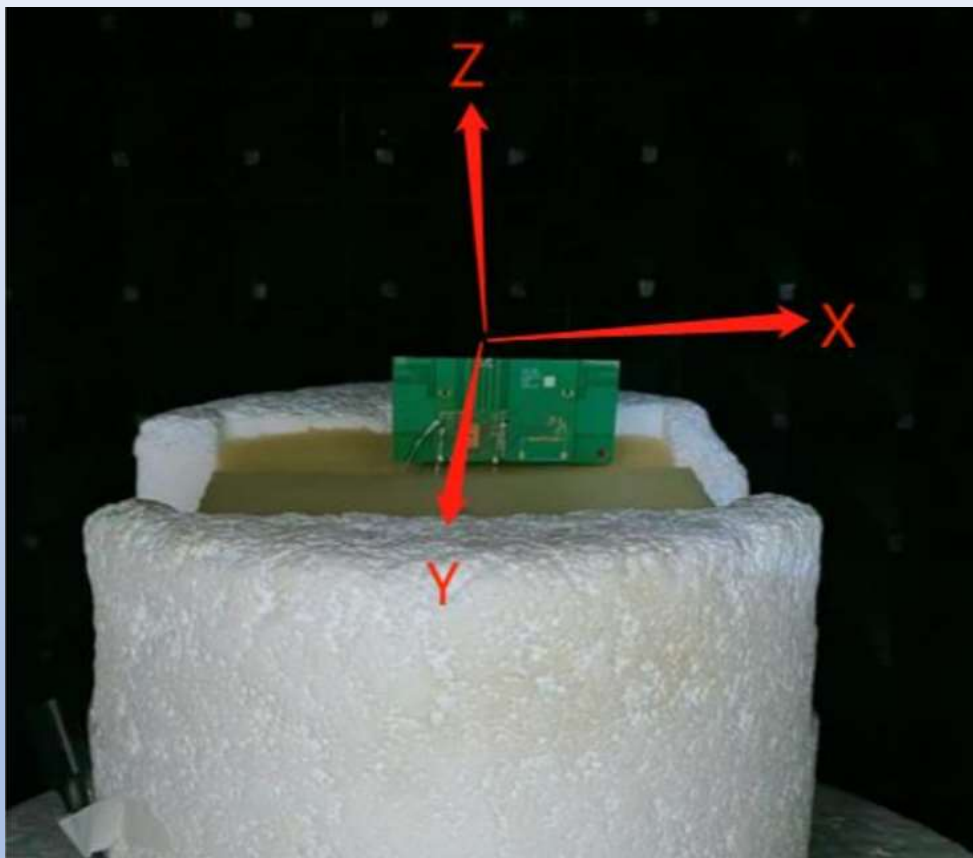

RayZone1800 Test Setup

Anechoic Chamber
GTS RayZone1800

模块放置方式

深圳汉阳天线设计有限公司
SHENZHEN HANYANG ANTENNA DESIGN CO. LTD.

WIFI 1 无源测试数据

深圳汉阳天线设计有限公司
SHENZHEN HANYANG ANTENNA DESIGN CO. LTD.

2.4G

WIEI-1			
Freq	EfficiencydB	EfficiencyPcent	Gain
2300	-5.19	30.3	-1.84
2310	-4.8	33.14	-1.48
2320	-4.44	36.01	-1.13
2330	-4	39.81	-0.7
2340	-3.59	43.71	-0.26
2350	-3.25	47.33	0.01
2360	-2.89	51.41	0.3
2370	-2.66	54.23	0.52
2380	-2.43	57.21	0.79
2390	-2.24	59.65	1.04
2400	-2.11	61.57	1.18
2410	-2.05	62.42	1.21
2420	-2.01	62.96	1.36
2430	-2.08	61.89	1.31
2440	-2.25	59.53	1.17
2450	-2.46	56.74	1.07
2460	-2.73	53.31	0.92
2470	-3.03	49.83	0.6
2480	-3.32	46.54	0.39
2490	-3.72	42.49	0.04
2500	-4.09	39.01	-0.31
2510	-4.44	36	-0.57
2520	-4.75	33.48	-0.83
2530	-5.06	31.19	-1.12
2540	-5.39	28.92	-1.43
2550	-5.75	26.63	-1.78
2560	-6.07	24.74	-2.12
2570	-6.35	23.15	-2.38
2580	-6.69	21.43	-2.65
2590	-6.96	20.16	-2.8
2600	-7.26	18.78	-3.09