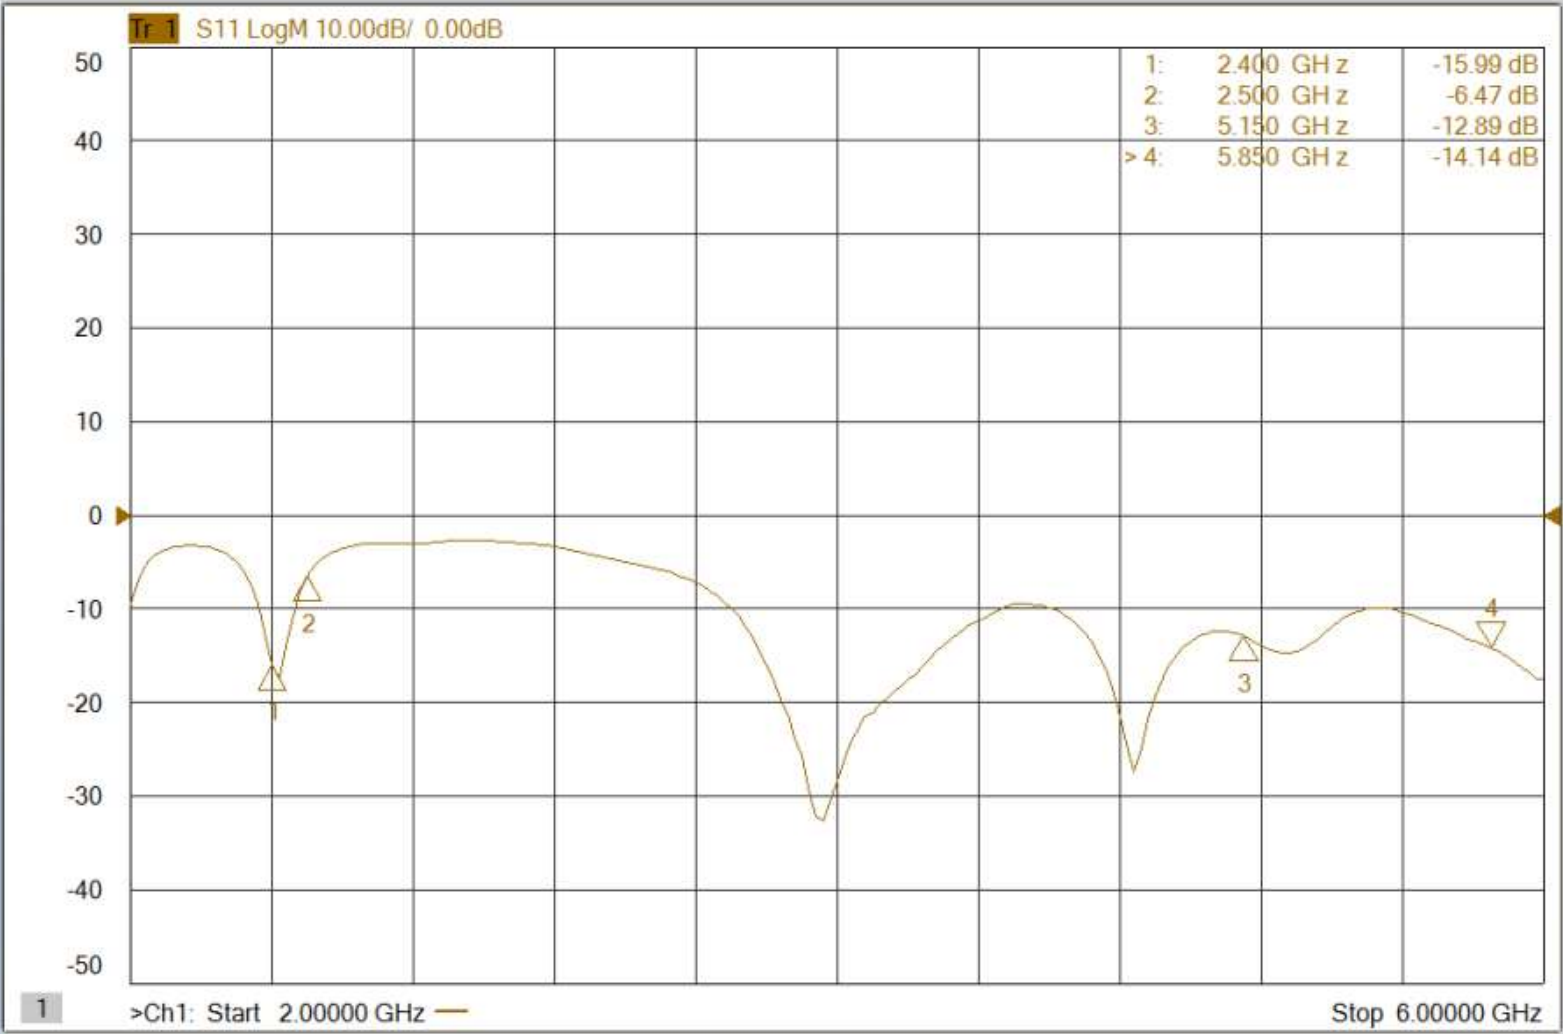

WiFi1 S11 LogM

深圳汉阳天线设计有限公司
SHENZHEN HANYANG ANTENNA DESIGN CO. LTD.