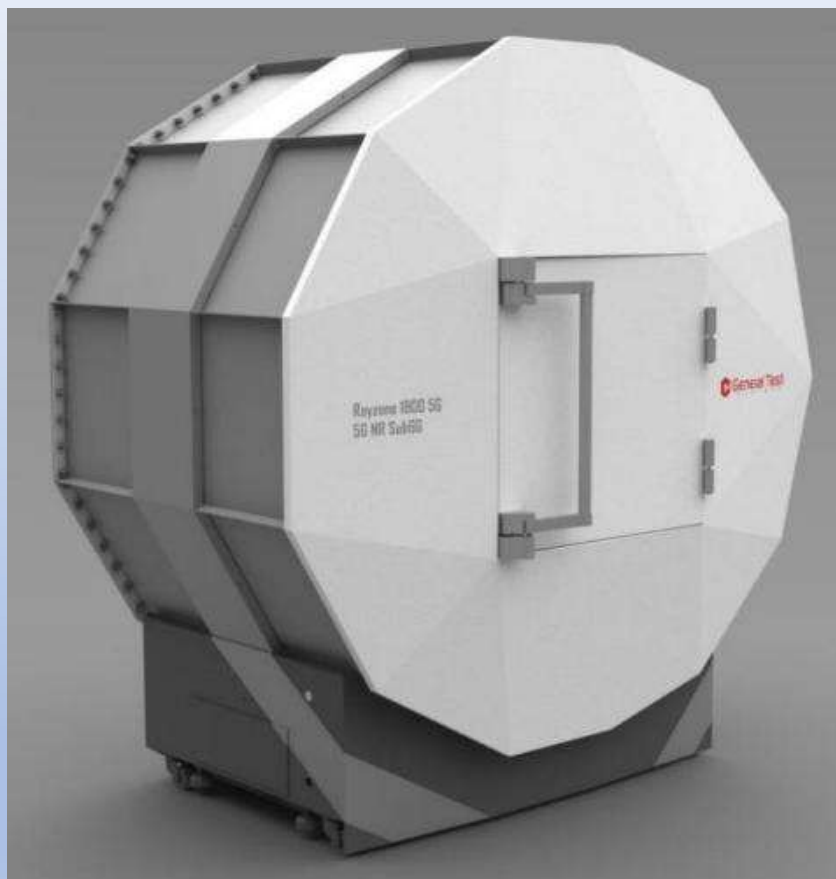

日期: 2023-02-03

- 无线通信标准: 2G/3G/4G/5G(FR1)/GNSS/A-GNSS/Wi-Fi/Bluetooth
- 物联网通信标准: LTE Cat NB1(NB-IoT)/Cat-M1(e-MTC)
- SISO测试TRP/TIS/EIRP/EIS, 2x2 MIMO吞吐率测试;
- 无源天线测试、Desense测试、ICS
- 支持600MHz-7.5GHz频段
- GTS MaxSign 100 测试软件支持天线/OTA测试, 提供可视化数据分析
- 新型EPP硬质环保吸波材料、低RCS高增益测量天线组、透波转台和夹具
- 快速MIMO测试; 认证级测试精度
- 一体化设计, 即插即用, 维护简单