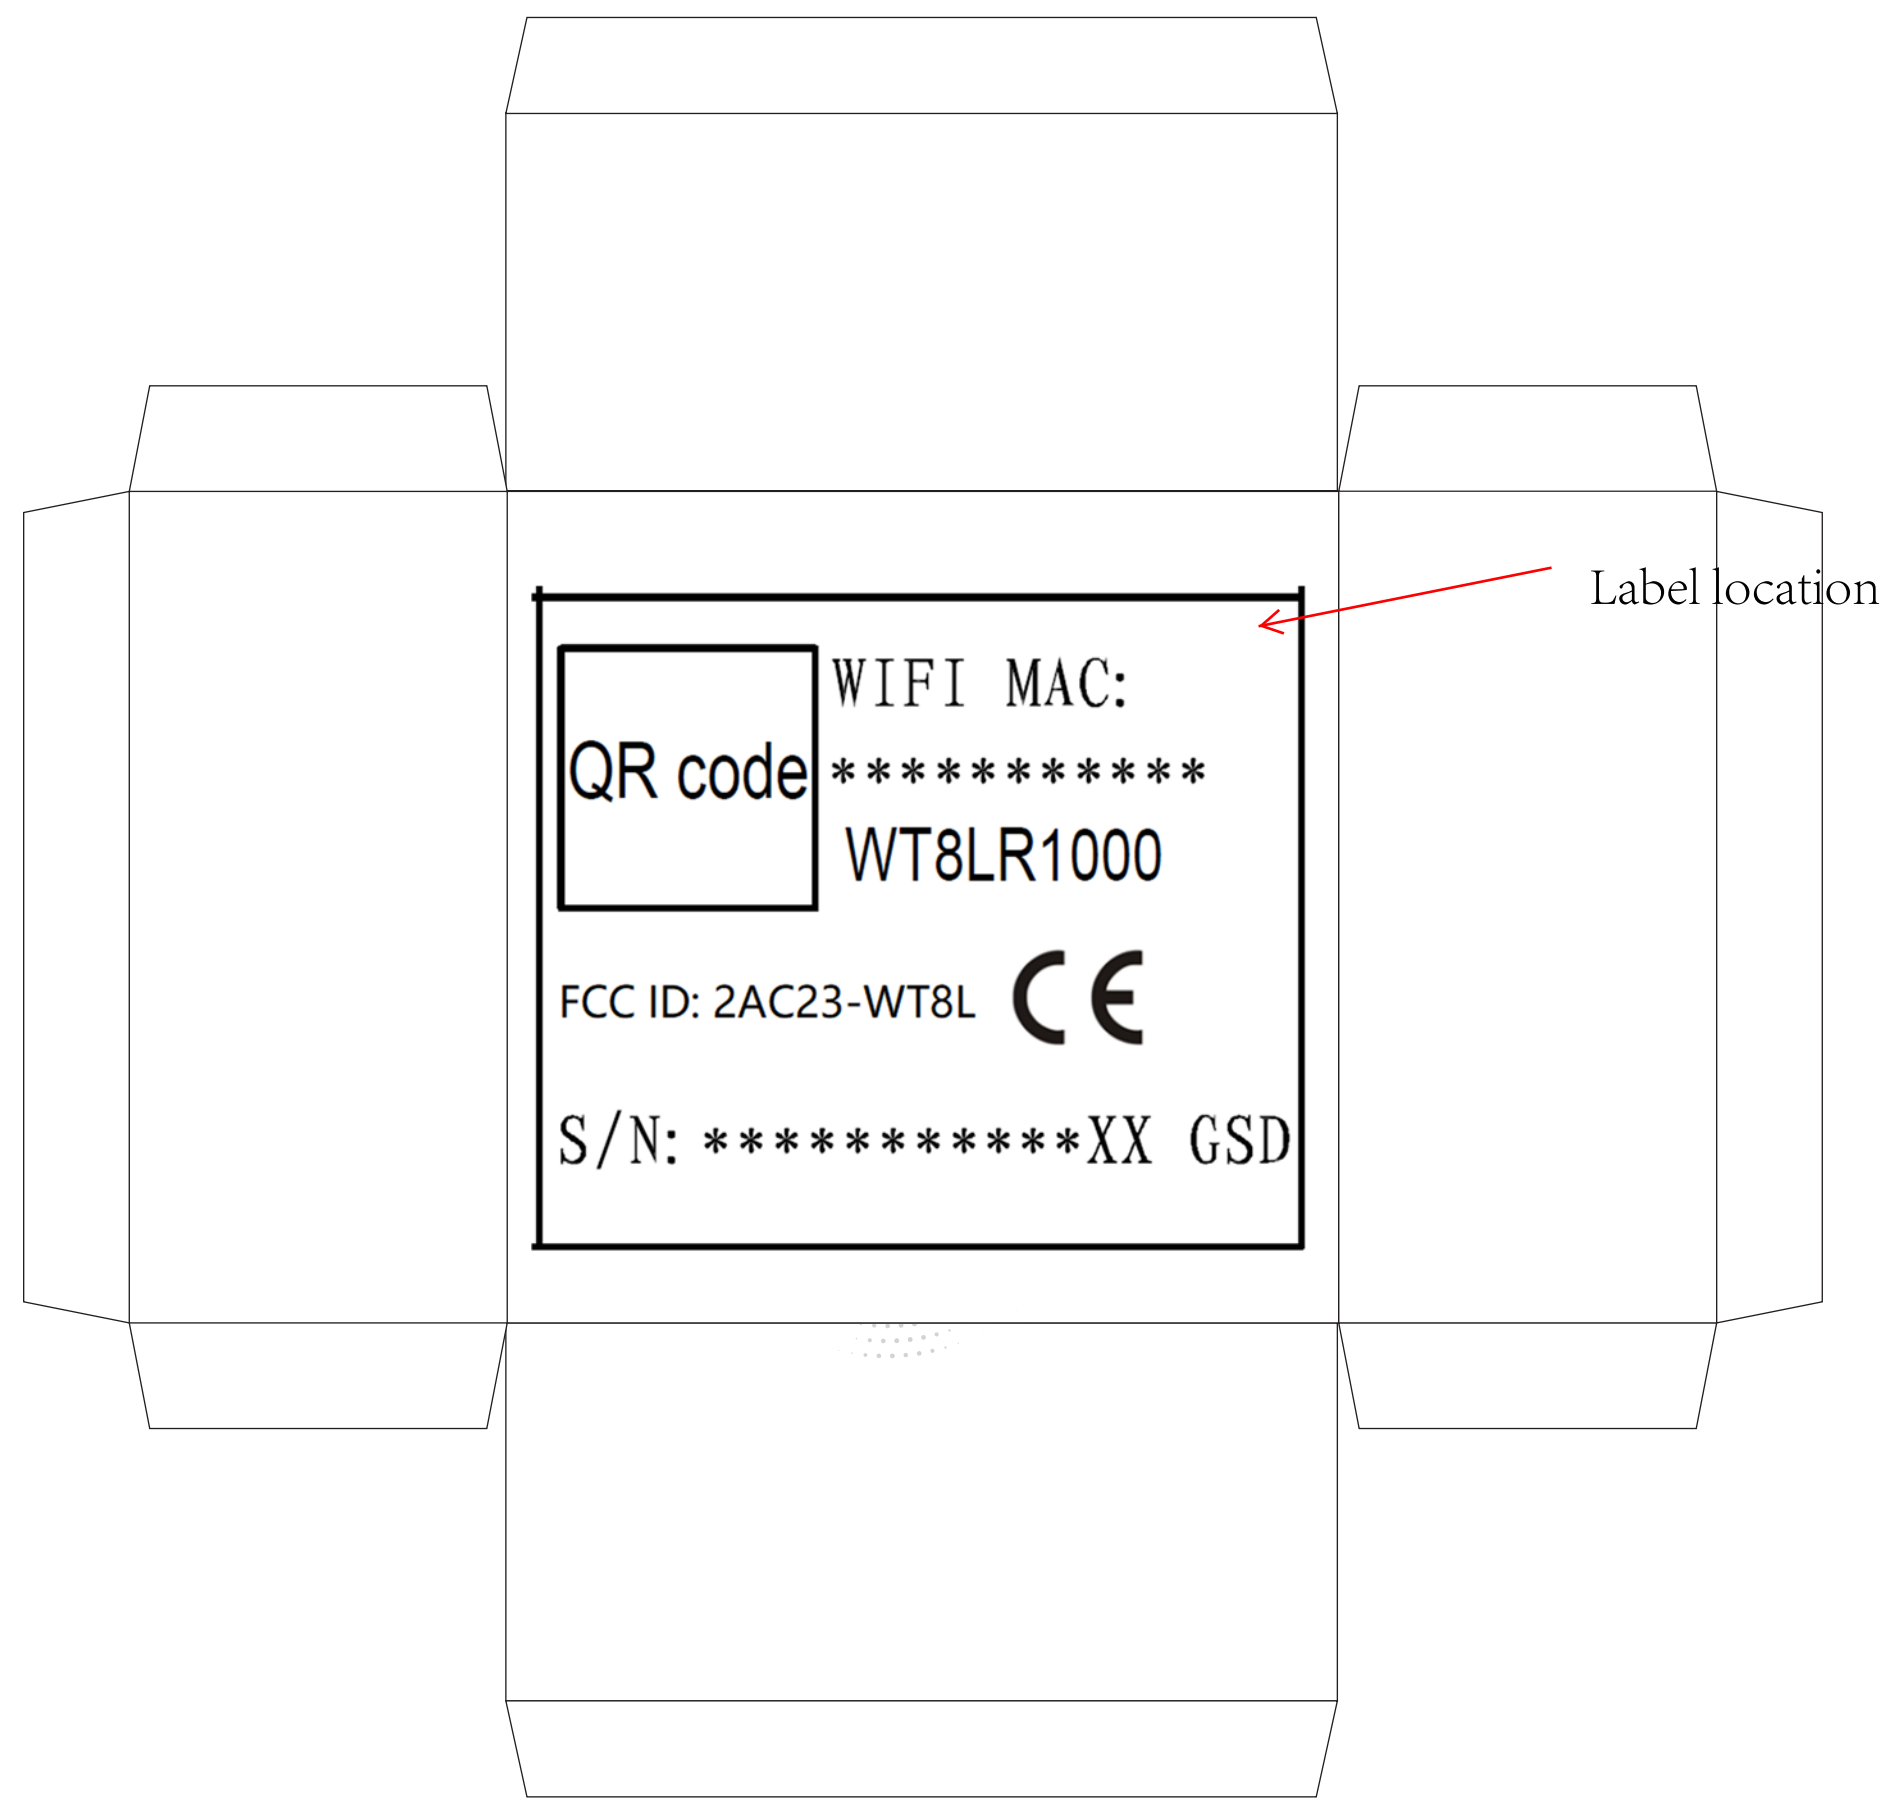

17 mm

QR code	WIFI MAC:
	***** WT8LR1000
FCC ID: 2AC23-WT8L	
CE	
S/N: *****XX GSD	

14 mm

front

back