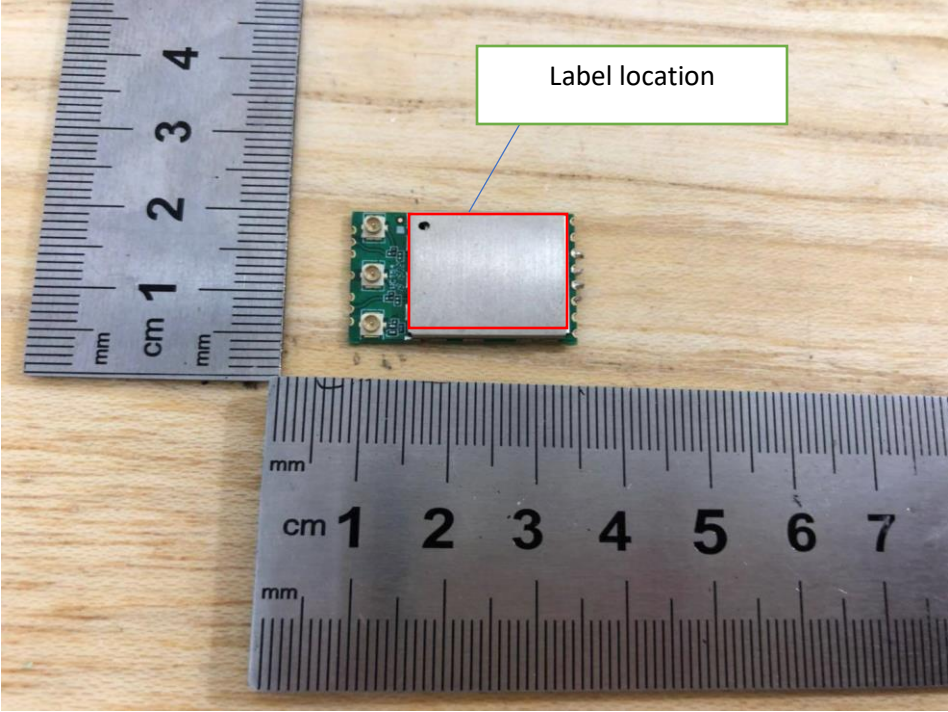

MAC ID:

***** **

QR code

WT54M2000

FCC ID: 2AC23-WT54

S/N: *****XX GSD

Label location