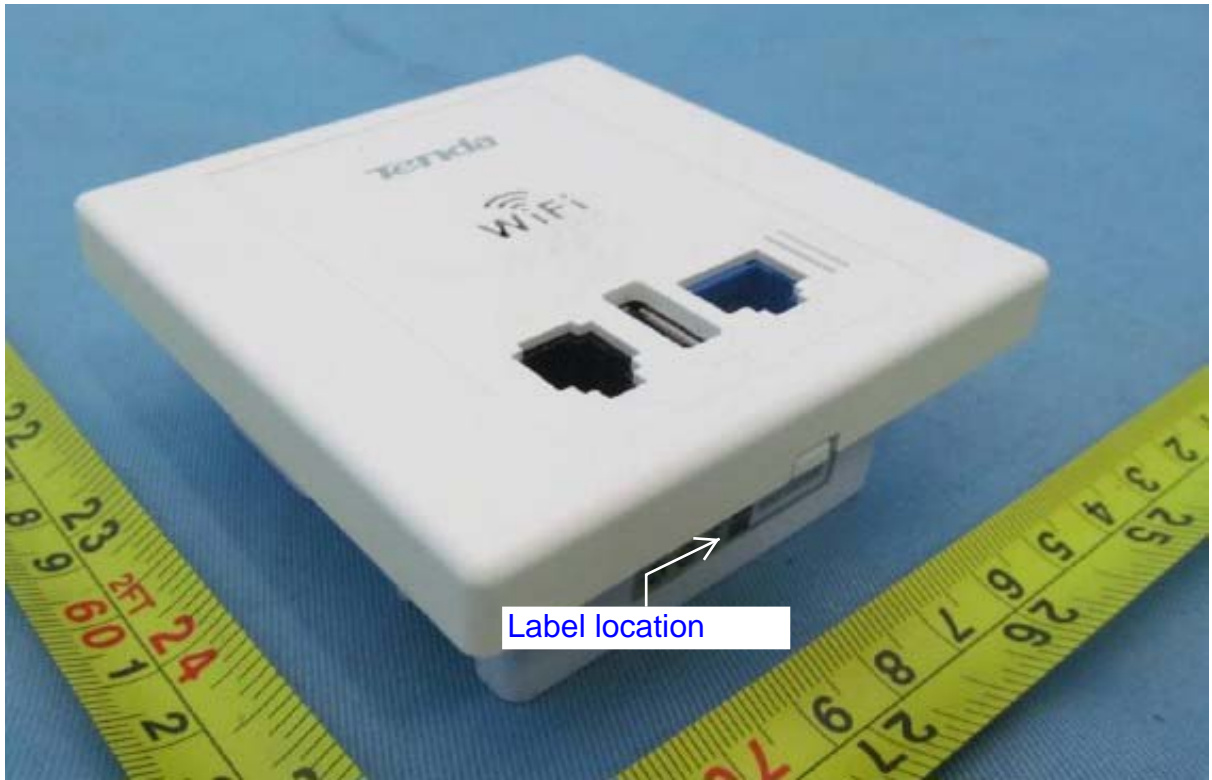

型号：W30APV3.0-E01铜版贴纸

料号：10019866

尺寸：56*23mm

公差：-0.1mm

材质：80g格拉辛铜版纸，面过哑胶，背水胶

70%黑 30%黑

Label location