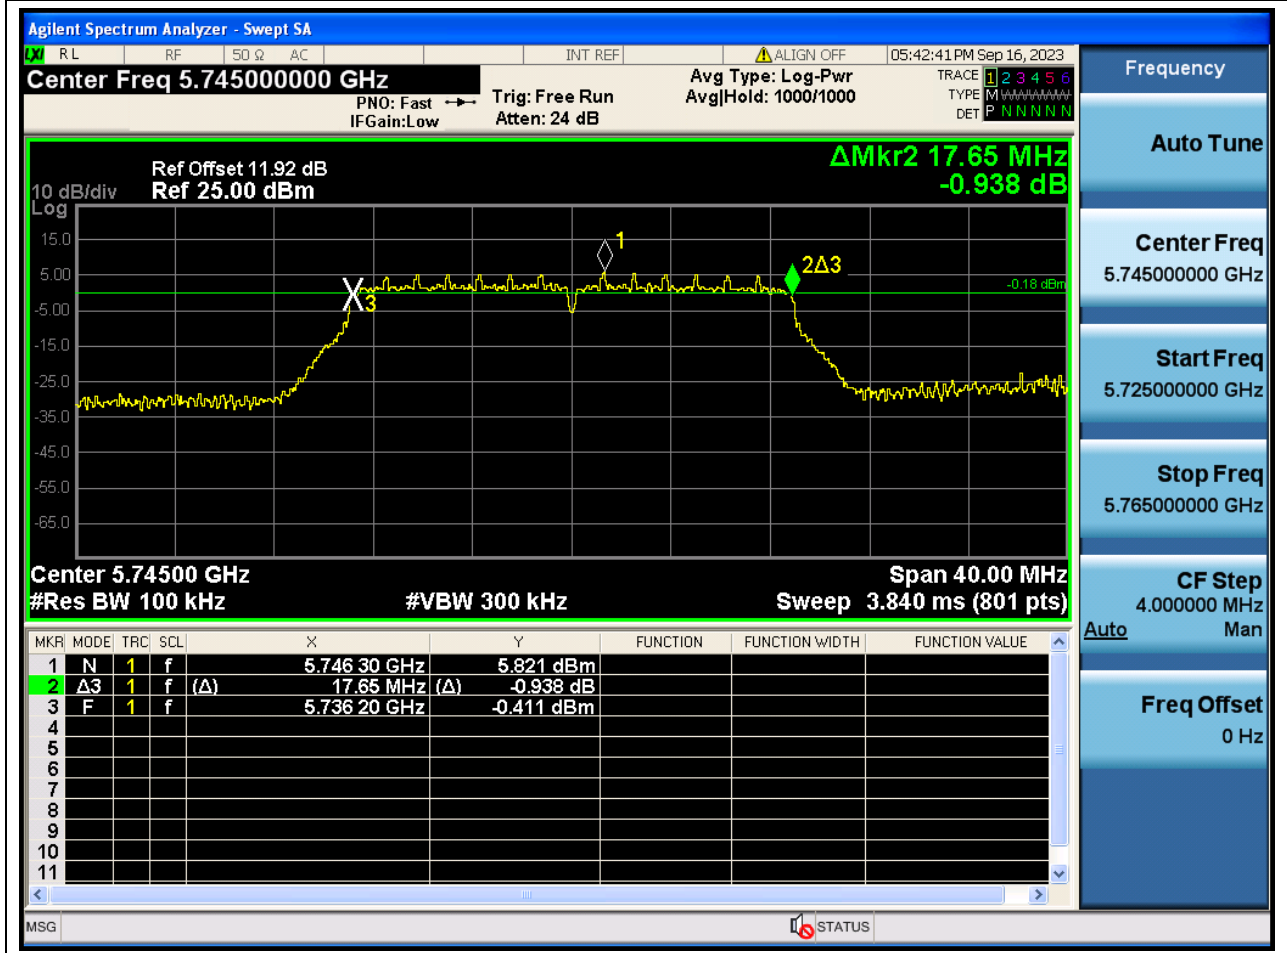

3. 802.11a_20M_Band4_H

3.1. A.2.1-6dB BandWidth(NTNV)

Center Frequency (MHz)	XdB Down	RBW (MHz)	Detector	Limit (MHz)	XdB BandWidth (MHz)	Verdict
5825	6	0.1	Peak	0.5	16.450195	Pass

4. 802.11n_20M_Band4_L

4.1. A.2.1-6dB BandWidth(NTNV)

Center Frequency (MHz)	XdB Down	RBW (MHz)	Detector	Limit (MHz)	XdB BandWidth (MHz)	Verdict
5745	6	0.1	Peak	0.5	17.649902	Pass

5. 802.11n_20M_Band4_M

5.1. A.2.1-6dB BandWidth(NTNV)

Center Frequency (MHz)	XdB Down	RBW (MHz)	Detector	Limit (MHz)	XdB BandWidth (MHz)	Verdict
5785	6	0.1	Peak	0.5	17.700195	Pass