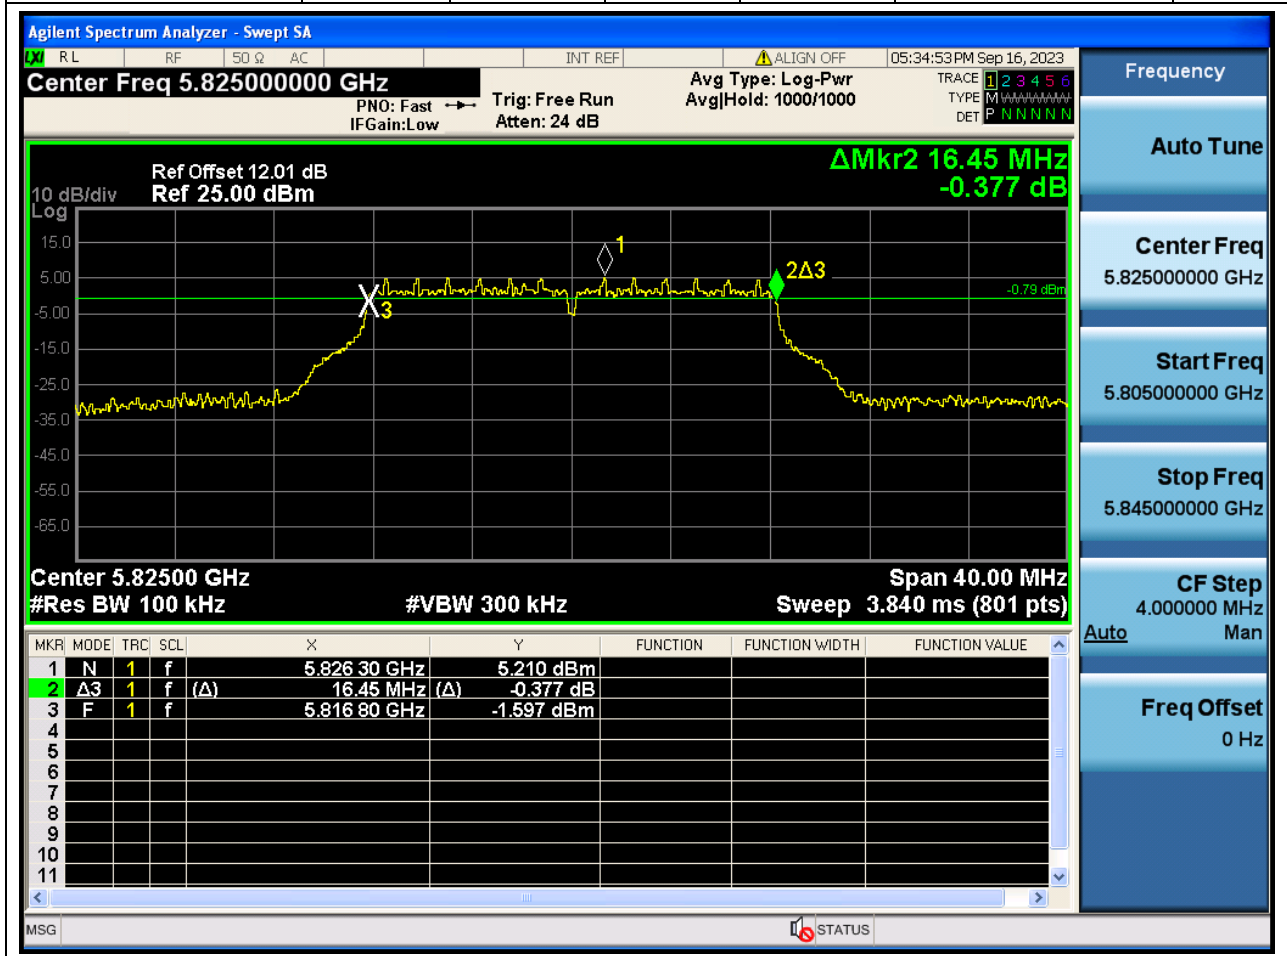

Annex A.3 6dB BandWidth

1. 802.11a_20M_Band4_L

1.1. A.2.1-6dB BandWidth(NTNV)

Center Frequency (MHz)	XdB Down	RBW (MHz)	Detector	Limit (MHz)	XdB BandWidth (MHz)	Verdict
5745	6	0.1	Peak	0.5	16.400391	Pass

3. 802.11a_20M_Band4_H

3.1. A.2.1-6dB BandWidth(NTNV)

Center Frequency (MHz)	XdB Down	RBW (MHz)	Detector	Limit (MHz)	XdB BandWidth (MHz)	Verdict
5825	6	0.1	Peak	0.5	16.450195	Pass

4. 802.11n_20M_Band4_L

4.1. A.2.1-6dB BandWidth(NTNV)