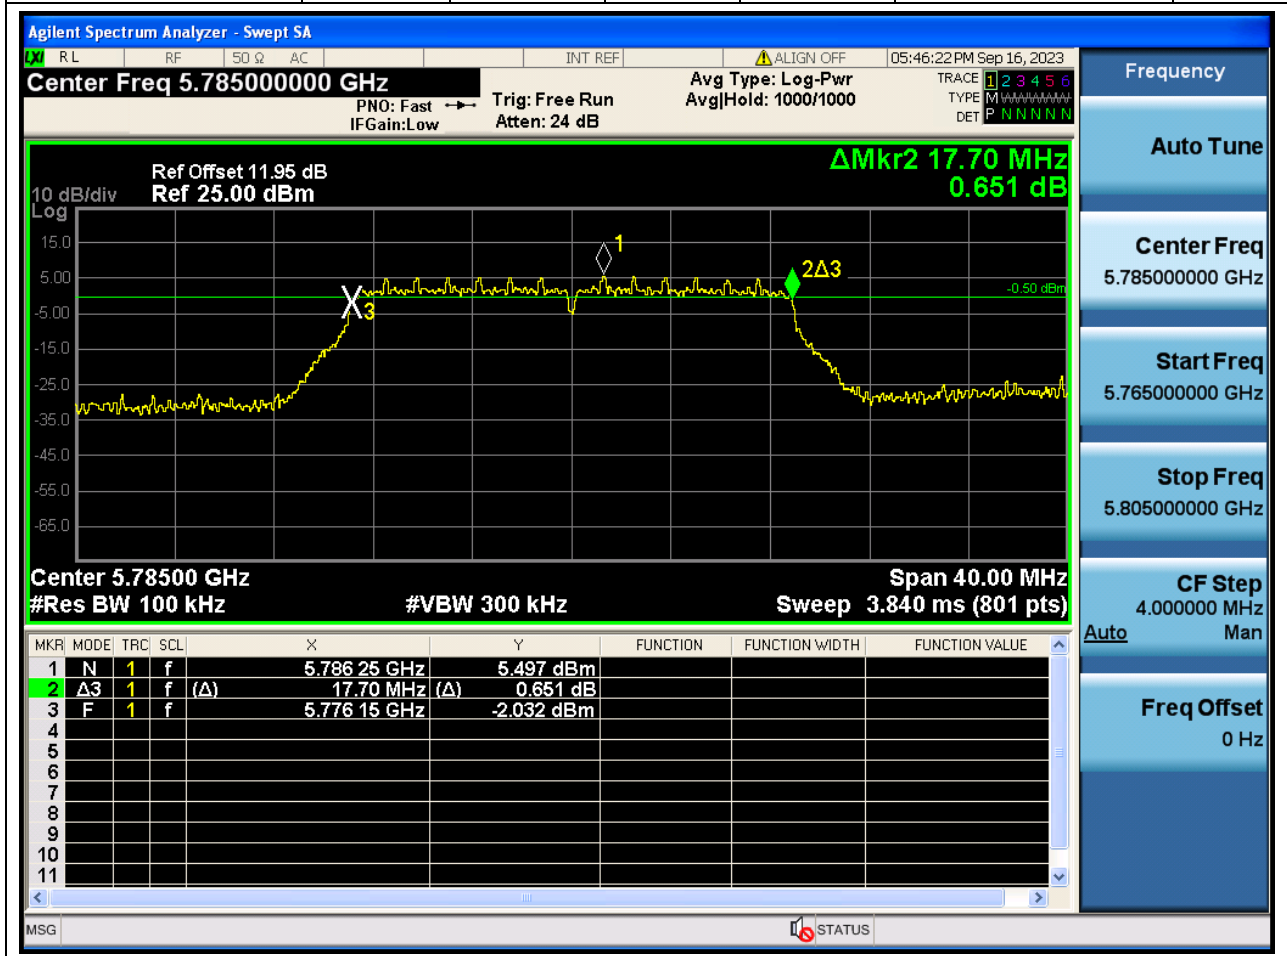

Annex A.3 6dB BandWidth

1. 802.11a_20M_Band4_L

1.1. A.2.1-6dB BandWidth(NTNV)

Center Frequency (MHz)	XdB Down	RBW (MHz)	Detector	Limit (MHz)	XdB BandWidth (MHz)	Verdict
5745	6	0.1	Peak	0.5	16.400391	Pass

3. 802.11a_20M_Band4_H

3.1. A.2.1-6dB BandWidth(NTNV)

Center Frequency (MHz)	XdB Down	RBW (MHz)	Detector	Limit (MHz)	XdB BandWidth (MHz)	Verdict
5825	6	0.1	Peak	0.5	16.450195	Pass

4. 802.11n_20M_Band4_L

4.1. A.2.1-6dB BandWidth(NTNV)

Center Frequency (MHz)	XdB Down	RBW (MHz)	Detector	Limit (MHz)	XdB BandWidth (MHz)	Verdict
5745	6	0.1	Peak	0.5	17.649902	Pass

5. 802.11n_20M_Band4_M

5.1. A.2.1-6dB BandWidth(NTNV)

Center Frequency (MHz)	XdB Down	RBW (MHz)	Detector	Limit (MHz)	XdB BandWidth (MHz)	Verdict
5785	6	0.1	Peak	0.5	17.700195	Pass