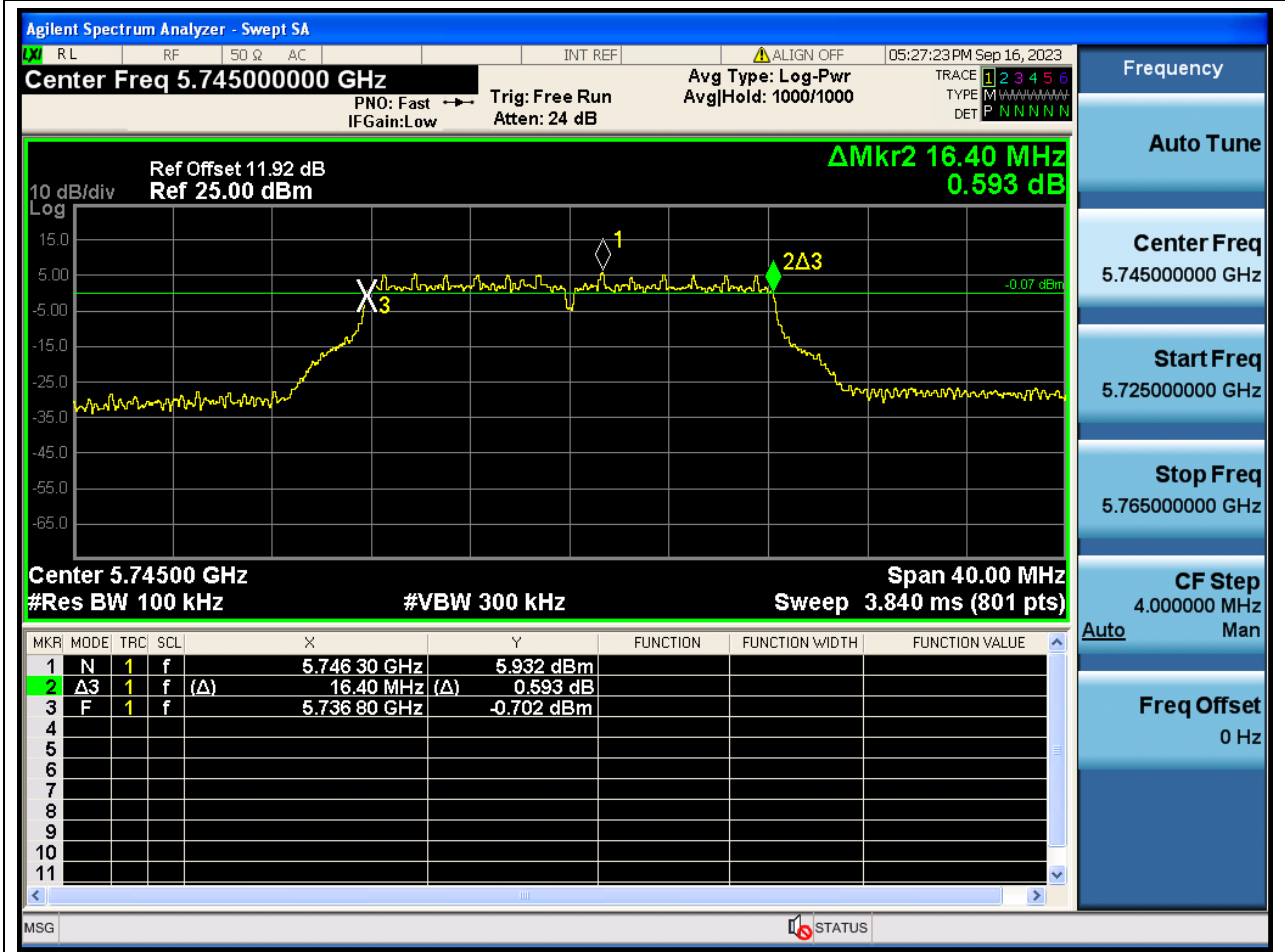

Annex A.3 6dB BandWidth

1. 802.11a_20M_Band4_L

1.1. A.2.1-6dB BandWidth(NTNV)

Center Frequency (MHz)	XdB Down	RBW (MHz)	Detector	Limit (MHz)	XdB BandWidth (MHz)	Verdict
5745	6	0.1	Peak	0.5	16.400391	Pass

3. 802.11a_20M_Band4_H

3.1. A.2.1-6dB BandWidth(NTNV)

Center Frequency (MHz)	XdB Down	RBW (MHz)	Detector	Limit (MHz)	XdB BandWidth (MHz)	Verdict
5825	6	0.1	Peak	0.5	16.450195	Pass

4. 802.11n_20M_Band4_L

4.1. A.2.1-6dB BandWidth(NTNV)