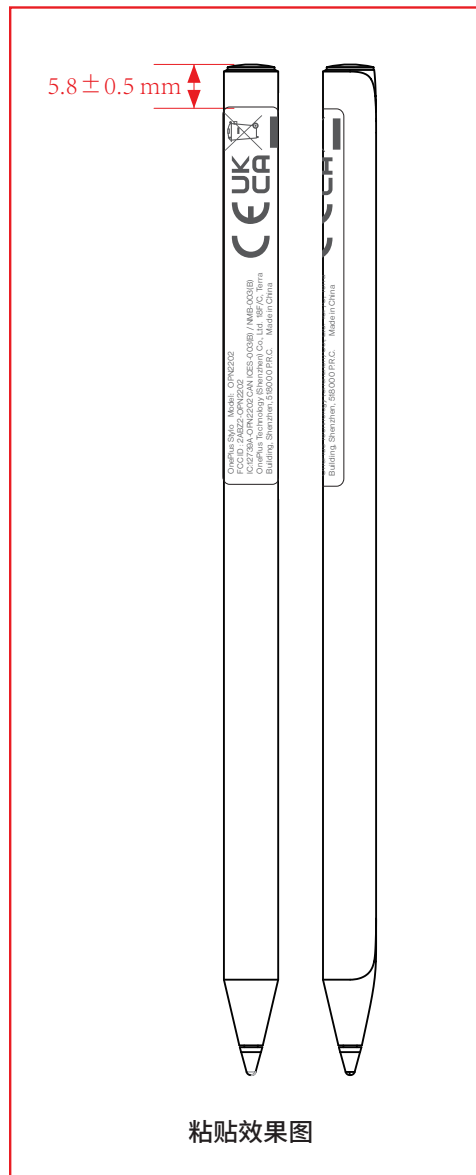

料号: 7202500126

版本	时间	修改内容
1.0	2022.03.15	首次制作文件

粘贴效果图

标签要求

尺寸: 30.8×8 mm R=0.5

材质: 56#白色可移合成纸

颜色: 参考Pantone 432U

以实际签样颜色为准

所用物料油墨均需满足无矿物油墨标准

格拉辛底纸 (机贴)

卷装来料: 单排

边距: 3mm或5mm

标签尺寸外围公差±0.2mm

跳距: 3mm

深圳市千分一智能技术有限公司 Shenzhen Qianfenyi Intelligent Technology Co., LTD.			
机型	US1216 笔身标贴	颜色	Pantone 432U
料号	7202500126	底色	
材质	56#白色可移合成纸		
尺寸	30.8×8 mm R=0.5		
设计	曹庆庆	审核	
参考料号	/		
完成日期	2022-12-09		