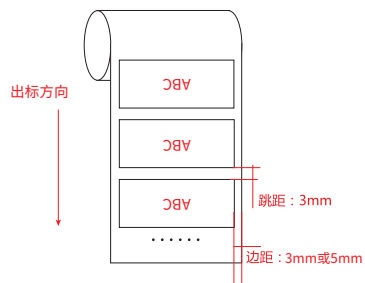

料号: 7202500126

版本	时间	修改内容
1.0	2022.03.15	首次制作文件

粘贴效果图

标签要求

尺寸: 30.8×8 mm R=0.5

材质: 56#白色可移合成纸

颜色: 参考Pantone 432U

以实际签样颜色为准

所用物料油墨均需满足无矿物油墨标准

格拉辛底纸 (机贴)

卷装来料: 单排

边距: 3mm或5mm

标签尺寸外围公差±0.2mm

跳距: 3mm

深圳市千分一智能技术有限公司 Shenzhen Qianfenyi Intelligent Technology Co., LTD.			
机型	US1216 笔身标贴	颜色	Pantone 432U
料号	7202500126	底色	
材质	56#白色可移合成纸		
尺寸	30.8×8 mm R=0.5		
设计	曹庆庆	审核	
参考料号	/		
完成日期	2022-12-09		