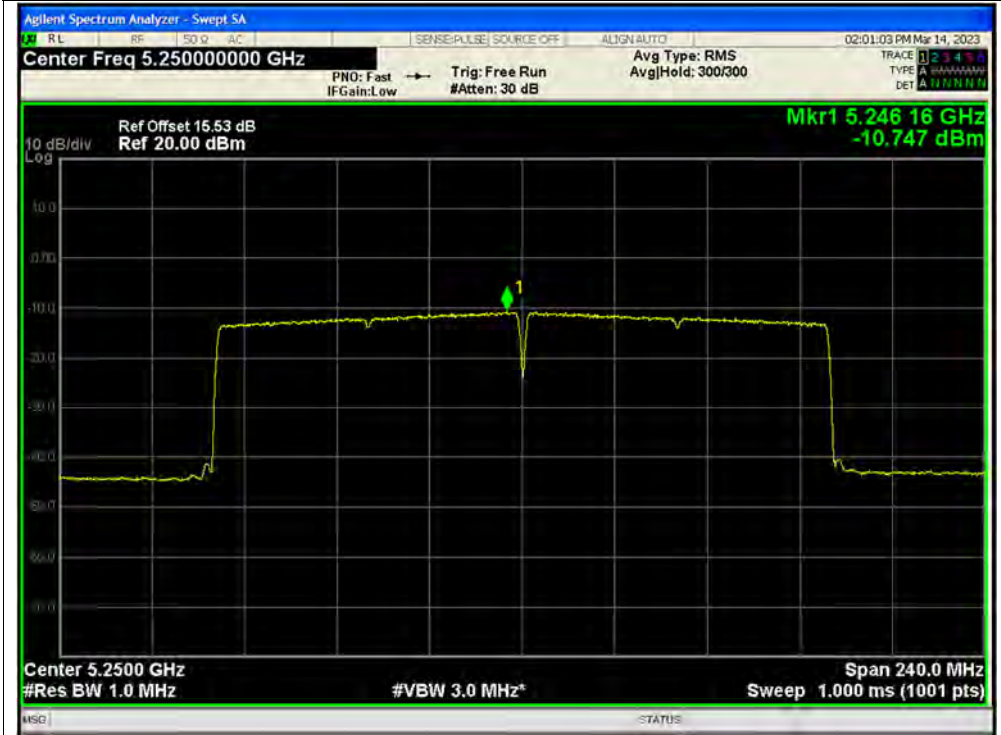

PSD NVNT ax80 5775MHz Ant0

PSD NVNT ax80 5775MHz Ant3

PSD NVNT ax160 5250MHz Ant0

PSD NVNT ax160 5250MHz Ant3

PSD NVNT ax160 5250MHz Ant0

PSD NVNT ax160 5250MHz Ant3

PSD NVNT ax160 5570MHz Ant0

PSD NVNT ax160 5570MHz Ant3