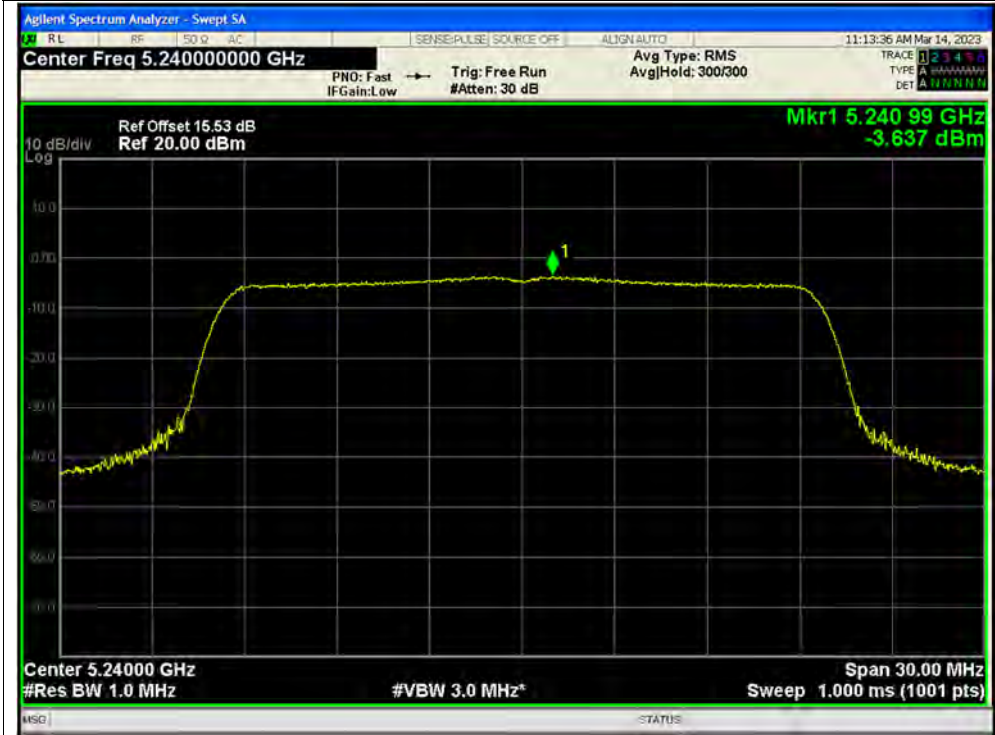

PSD NVNT ax20 5240MHz Ant0