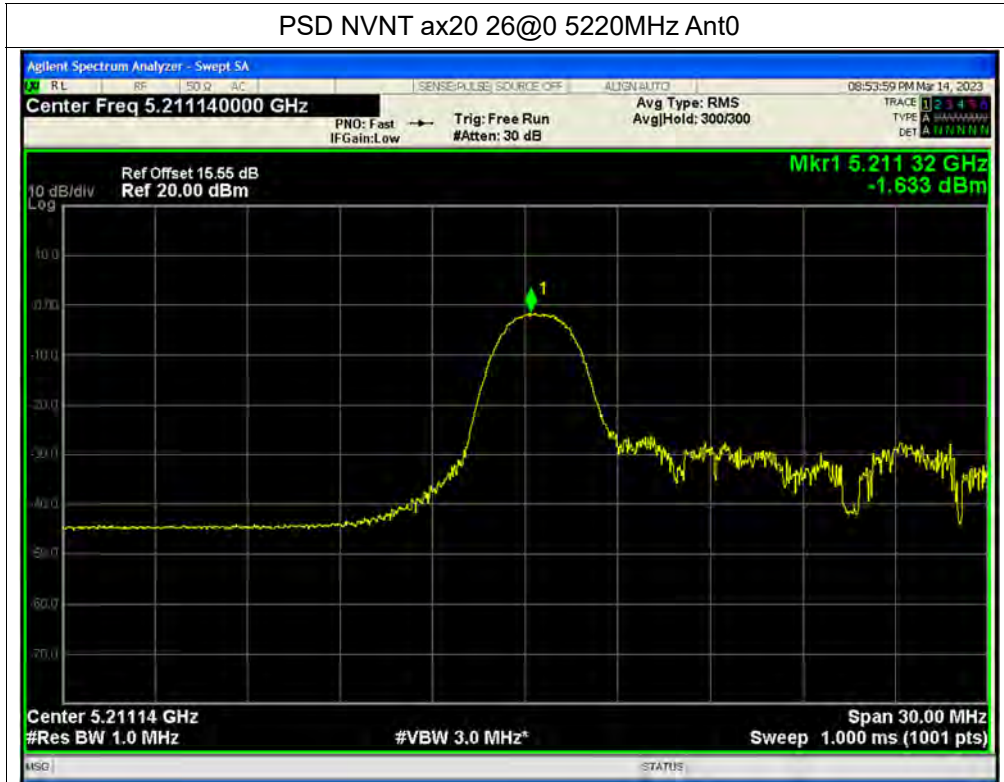

PSD NVNT ax160 5570MHz Ant0

PSD NVNT ax160 5570MHz Ant3

PSD NVNT ax20 26@0 5180MHz Ant0

PSD NVNT ax20 26@0 5180MHz Ant3

PSD NVNT ax20 26@0 5180MHz Ant0

PSD NVNT ax20 26@0 5180MHz Ant3

PSD NVNT ax20 26@0 5220MHz Ant0

PSD NVNT ax20 26@0 5220MHz Ant3

PSD NVNT ax20 26@0 5220MHz Ant0

PSD NVNT ax20 26@0 5220MHz Ant3

PSD NVNT ax20 26@0 5240MHz Ant0

PSD NVNT ax20 26@0 5240MHz Ant3