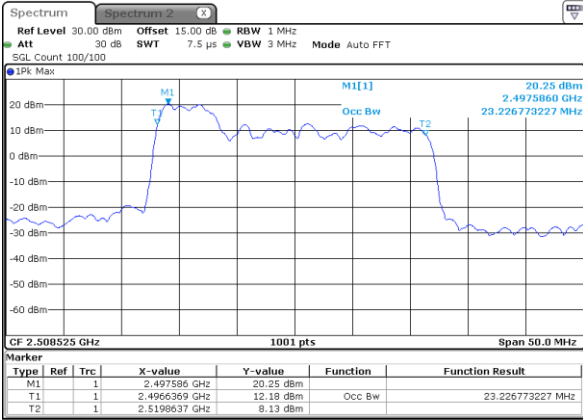

Occupied Bandwidth

Mode	LTE Band 41C : 99%OBW(MHz)				
QPSK					
BW	5MHz+20MHz	10MHz+15MHz	10MHz+20MHz	15MHz+10MHz	15MHz+15MHz
Lowest CH	23.23	23.63	27.99	23.23	28.35
Middle CH	23.13	23.63	28.05	23.53	28.59
Highest CH	23.13	23.43	28.05	23.63	28.23
BW	15MHz+20MHz	20MHz+5MHz	20MHz+10MHz	20MHz+15MHz	20MHz+20MHz
Lowest CH	32.87	23.33	27.99	32.94	37.24
Middle CH	32.94	23.23	27.87	32.73	37.48
Highest CH	32.66	23.33	28.11	32.94	37.72

Mode	LTE Band 41C : 99%OBW(MHz)				
16QAM					
BW	5MHz+20MHz	10MHz+15MHz	10MHz+20MHz	15MHz+10MHz	15MHz+15MHz
Lowest CH	23.38	23.23	27.69	23.08	28.71
Middle CH	23.48	23.48	27.93	23.33	28.71
Highest CH	23.03	23.58	27.63	23.33	28.53
BW	15MHz+20MHz	20MHz+5MHz	20MHz+10MHz	20MHz+15MHz	20MHz+20MHz
Lowest CH	32.94	23.28	27.99	32.80	37.32
Middle CH	33.01	23.18	27.99	32.66	37.88
Highest CH	32.59	23.28	28.11	32.94	37.32

Mode	LTE Band 41C : 99%OBW(MHz)				
64QAM					
BW	5MHz+20MHz	10MHz+15MHz	10MHz+20MHz	15MHz+10MHz	15MHz+15MHz
Lowest CH	23.23	23.33	27.69	23.38	28.41
Middle CH	22.98	23.33	28.23	23.63	28.23
Highest CH	22.88	23.33	27.99	23.48	28.71
BW	15MHz+20MHz	20MHz+5MHz	20MHz+10MHz	20MHz+15MHz	20MHz+20MHz
Lowest CH	32.45	23.13	28.11	32.94	37.80
Middle CH	32.94	23.33	27.99	32.73	37.64
Highest CH	33.01	23.08	28.11	32.66	37.48

LTE Band 41C

QPSK

Lowest Channel / 5MHz+20MHz

Date: 26.JAN.2021 16:24:20

Lowest Channel / 10MHz+15MHz

Date: 26.JAN.2021 17:44:39

Middle Channel / 5MHz+20MHz

Date: 26.JAN.2021 16:27:14