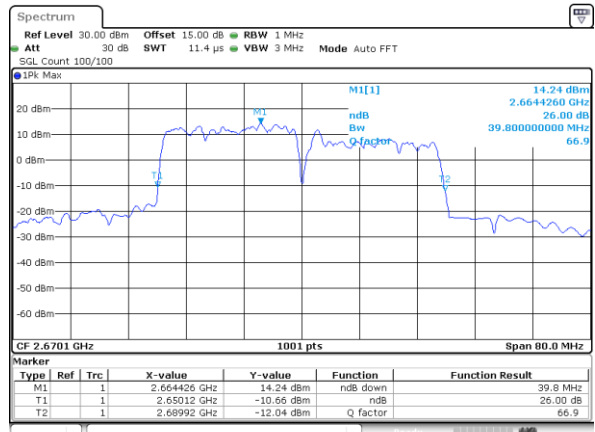

Middle Channel / 20MHz+15MHz

Date: 27_JAN_2021 10:08:13

Middle Channel / 20MHz+20MHz

Date: 27_JAN_2021 11:18:32

Highest Channel / 20MHz+15MHz

Date: 27_JAN_2021 10:10:58

Highest Channel / 20MHz+20MHz

Date: 27_JAN_2021 11:21:18

Occupied Bandwidth

Mode	LTE Band 41C : 99%OBW(MHz)				
QPSK					
BW	5MHz+20MHz	10MHz+15MHz	10MHz+20MHz	15MHz+10MHz	15MHz+15MHz
Lowest CH	23.23	23.63	27.99	23.23	28.35
Middle CH	23.13	23.63	28.05	23.53	28.59
Highest CH	23.13	23.43	28.05	23.63	28.23
BW	15MHz+20MHz	20MHz+5MHz	20MHz+10MHz	20MHz+15MHz	20MHz+20MHz
Lowest CH	32.87	23.33	27.99	32.94	37.24
Middle CH	32.94	23.23	27.87	32.73	37.48
Highest CH	32.66	23.33	28.11	32.94	37.72