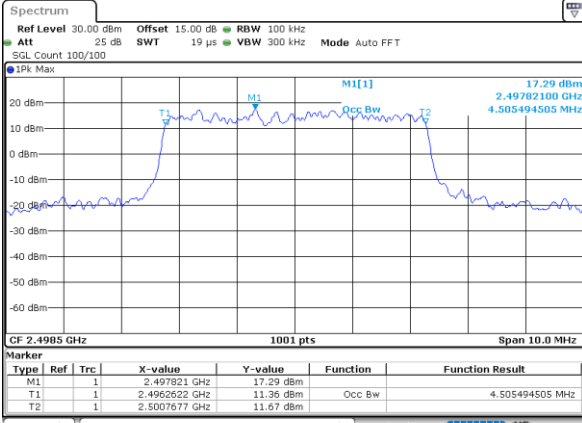

Middle Channel / 20MHz / 64QAM

Date: 25_JAN_2021 09:43:24

Highest Channel / 15MHz / 64QAM

Date: 25_JAN_2021 09:42:39

Highest Channel / 20MHz / 64QAM

Date: 25_JAN_2021 09:43:46

Occupied Bandwidth

Mode	LTE Band 41 : 99%OBW(MHz)											
BW	1.4MHz		3MHz		5MHz		10MHz		15MHz		20MHz	
Mod.	QPSK	16QAM	QPSK	16QAM	QPSK	16QAM	QPSK	16QAM	QPSK	16QAM	QPSK	16QAM
Lowest CH	-	-	-	-	4.51	4.48	9.07	9.01	13.43	13.40	17.86	17.82
Middle CH	-	-	-	-	4.48	4.49	9.03	9.07	13.49	13.43	17.86	17.90
Highest CH	-	-	-	-	4.51	4.51	8.99	9.03	13.43	13.52	17.86	17.86
Mode	LTE Band 41 : 99%OBW(MHz)											
BW	1.4MHz		3MHz		5MHz		10MHz		15MHz		20MHz	
Mod.	64QAM		64QAM		64QAM		64QAM		64QAM		64QAM	
Lowest CH	-	-	-	-	4.46	-	9.01	-	13.43	-	17.98	-
Middle CH	-	-	-	-	4.50	-	8.97	-	13.43	-	17.86	-
Highest CH	-	-	-	-	4.50	-	9.09	-	13.37	-	17.90	-

LTE Band 41

Lowest Channel / 5MHz / QPSK

Date: 25_JAN.2021 09:20:13

Lowest Channel / 5MHz / 16QAM

Date: 25_JAN.2021 09:20:24

Middle Channel / 5MHz / QPSK

Date: 25_JAN.2021 09:38:12

Middle Channel / 5MHz / 16QAM