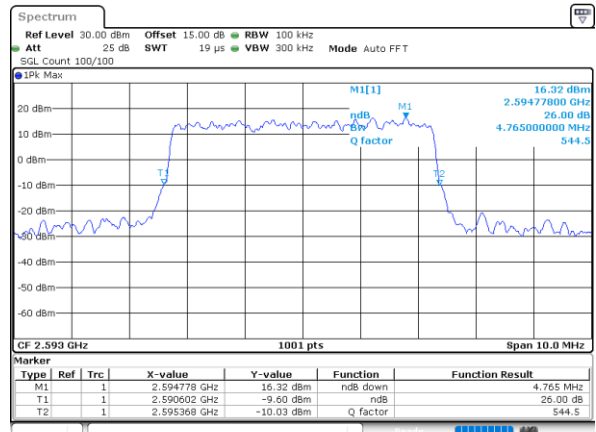

Date: 25_JAN.2021 09:44:40

Highest Channel / 1RB

Date: 25_JAN.2021 09:44:51

Highest Channel / Full RB

Date: 25_JAN.2021 09:45:01

26dB Bandwidth

Mode	LTE Band 41 : 26dB BW(MHz)											
BW	1.4MHz		3MHz		5MHz		10MHz		15MHz		20MHz	
Mod.	QPSK	16QAM	QPSK	16QAM	QPSK	16QAM	QPSK	16QAM	QPSK	16QAM	QPSK	16QAM
Lowest CH	-	-	-	-	4.93	4.96	9.71	9.73	14.24	14.48	18.82	18.86
Middle CH	-	-	-	-	4.92	4.77	9.73	9.69	14.24	14.15	18.82	18.94
Highest CH	-	-	-	-	4.84	4.78	9.77	9.79	14.27	14.39	19.06	19.10
Mode	LTE Band 41 : 26dB BW(MHz)											
BW	1.4MHz		3MHz		5MHz		10MHz		15MHz		20MHz	
Mod.	64QAM		64QAM		64QAM		64QAM		64QAM		64QAM	
Lowest CH	-	-	-	-	4.92	-	9.83	-	14.09	-	18.66	-
Middle CH	-	-	-	-	4.90	-	9.65	-	14.09	-	18.62	-
Highest CH	-	-	-	-	4.91	-	9.63	-	14.72	-	18.90	-

LTE Band 41

Lowest Channel / 5MHz / QPSK

Date: 25_JAN_2021 09:20:35

Lowest Channel / 5MHz / 16QAM

Date: 25_JAN_2021 09:13:46

Middle Channel / 5MHz / QPSK

Date: 25_JAN_2021 09:21:19

Middle Channel / 5MHz / 16QAM