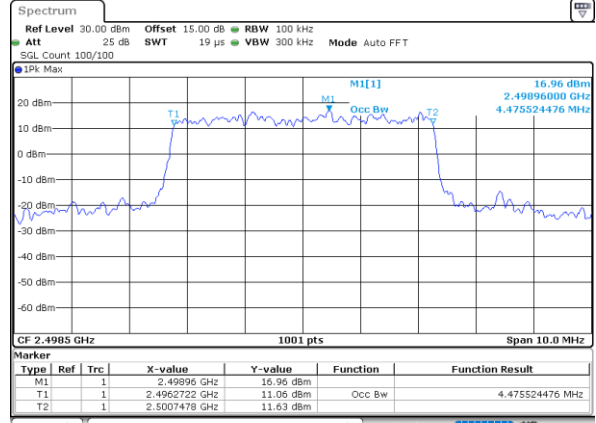

Middle Channel / 20MHz / 64QAM

Date: 25_JAN_2021 09:43:24

Highest Channel / 15MHz / 64QAM

Date: 25_JAN_2021 09:42:39

Highest Channel / 20MHz / 64QAM

Date: 25_JAN_2021 09:43:46

Occupied Bandwidth

Mode	LTE Band 41 : 99%OBW(MHz)											
BW	1.4MHz		3MHz		5MHz		10MHz		15MHz		20MHz	
Mod.	QPSK	16QAM	QPSK	16QAM	QPSK	16QAM	QPSK	16QAM	QPSK	16QAM	QPSK	16QAM
Lowest CH	-	-	-	-	4.51	4.48	9.07	9.01	13.43	13.40	17.86	17.82
Middle CH	-	-	-	-	4.48	4.49	9.03	9.07	13.49	13.43	17.86	17.90
Highest CH	-	-	-	-	4.51	4.51	8.99	9.03	13.43	13.52	17.86	17.86
Mode	LTE Band 41 : 99%OBW(MHz)											
BW	1.4MHz		3MHz		5MHz		10MHz		15MHz		20MHz	
Mod.	64QAM		64QAM		64QAM		64QAM		64QAM		64QAM	
Lowest CH	-	-	-	-	4.46	-	9.01	-	13.43	-	17.98	-
Middle CH	-	-	-	-	4.50	-	8.97	-	13.43	-	17.86	-
Highest CH	-	-	-	-	4.50	-	9.09	-	13.37	-	17.90	-

LTE Band 41

Lowest Channel / 5MHz / QPSK

Date: 25_JAN.2021 09:20:13

Lowest Channel / 5MHz / 16QAM

Date: 25_JAN.2021 09:20:24

Middle Channel / 5MHz / QPSK

Date: 25_JAN.2021 09:38:12

Middle Channel / 5MHz / 16QAM