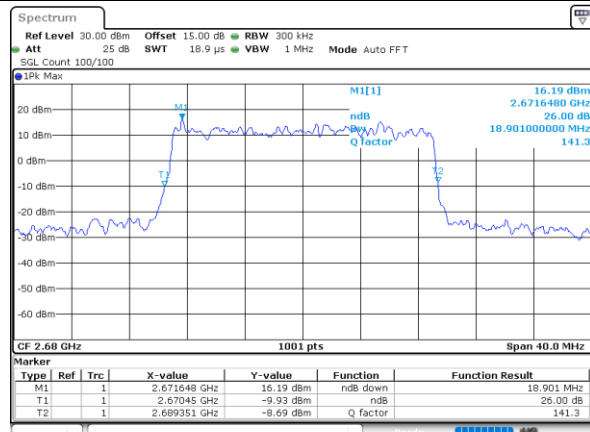

Middle Channel / 20MHz / 64QAM

Date: 25_JAN_2021 09:43:24

Highest Channel / 15MHz / 64QAM

Date: 25_JAN_2021 09:42:39

Highest Channel / 20MHz / 64QAM

Date: 25_JAN_2021 09:43:46

Occupied Bandwidth

Mode	LTE Band 41 : 99%OBW(MHz)											
BW	1.4MHz		3MHz		5MHz		10MHz		15MHz		20MHz	
Mod.	QPSK	16QAM	QPSK	16QAM	QPSK	16QAM	QPSK	16QAM	QPSK	16QAM	QPSK	16QAM
Lowest CH	-	-	-	-	4.51	4.48	9.07	9.01	13.43	13.40	17.86	17.82
Middle CH	-	-	-	-	4.48	4.49	9.03	9.07	13.49	13.43	17.86	17.90
Highest CH	-	-	-	-	4.51	4.51	8.99	9.03	13.43	13.52	17.86	17.86
Mode	LTE Band 41 : 99%OBW(MHz)											
BW	1.4MHz		3MHz		5MHz		10MHz		15MHz		20MHz	
Mod.	64QAM		64QAM		64QAM		64QAM		64QAM		64QAM	
Lowest CH	-	-	-	-	4.46	-	9.01	-	13.43	-	17.98	-
Middle CH	-	-	-	-	4.50	-	8.97	-	13.43	-	17.86	-
Highest CH	-	-	-	-	4.50	-	9.09	-	13.37	-	17.90	-