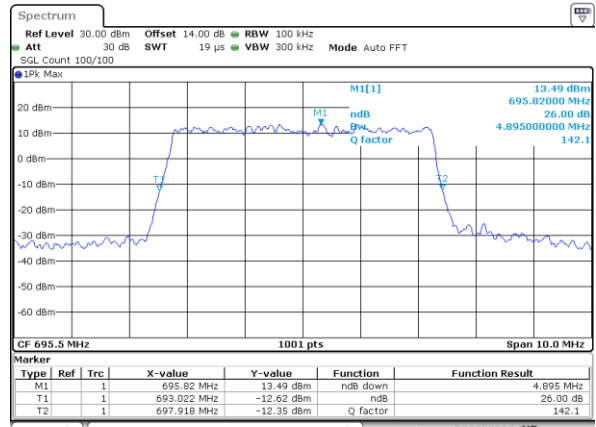

Mode	LTE Band 71 : 26dB BW(MHz)											
BW	1.4MHz		3MHz		5MHz		10MHz		15MHz		20MHz	
Mod.	QPSK	16QAM	QPSK	16QAM	QPSK	16QAM	QPSK	16QAM	QPSK	16QAM	QPSK	16QAM
Lowest CH	-	-	-	-	4.89	4.88	9.93	9.71	14.48	14.57	18.82	18.66
Middle CH	-	-	-	-	4.89	4.93	9.77	9.89	14.39	14.42	19.10	19.18
Highest CH	-	-	-	-	4.90	4.90	9.79	9.65	14.48	14.54	19.06	18.62
Mode	LTE Band 71 : 26dB BW(MHz)											
BW	1.4MHz		3MHz		5MHz		10MHz		15MHz		20MHz	
Mod.	64QAM		64QAM		64QAM		64QAM		64QAM		64QAM	
Lowest CH	-	-	-	-	4.81	-	9.71	-	14.45	-	18.98	-
Middle CH	-	-	-	-	4.87	-	9.77	-	14.30	-	19.14	-
Highest CH	-	-	-	-	4.88	-	9.79	-	14.39	-	19.30	-

LTE Band 71

Lowest Channel / 5MHz / QPSK

Date: 27\_JAN.2021 16:57:56

Lowest Channel / 5MHz / 16QAM

Date: 27\_JAN.2021 16:58:22

Middle Channel / 5MHz / QPSK

Date: 27\_JAN.2021 17:06:08

Middle Channel / 5MHz / 16QAM

Date: 27\_JAN.2021 17:07:04

Highest Channel / 5MHz / QPSK

Date: 27\_JAN.2021 17:10:54

Highest Channel / 5MHz / 16QAM

Date: 27\_JAN.2021 17:11:21

LTE Band 71

Lowest Channel / 10MHz / QPSK

Date: 28\_JAN.2021 08:139:03