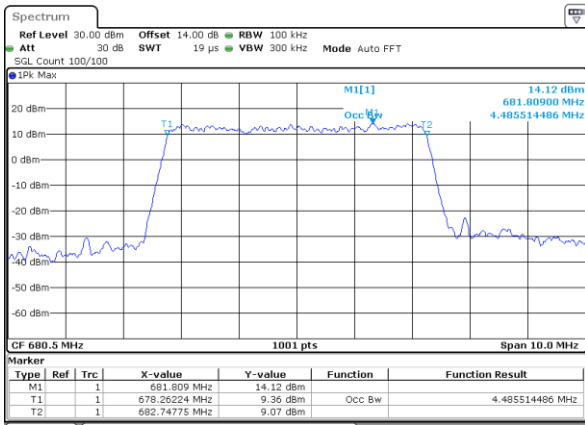

### Occupied Bandwidth

Mode	LTE Band 71 : 99%OBW(MHz)											
BW	1.4MHz		3MHz		5MHz		10MHz		15MHz		20MHz	
Mod.	QPSK	16QAM	QPSK	16QAM	QPSK	16QAM	QPSK	16QAM	QPSK	16QAM	QPSK	16QAM
Lowest CH	-	-	-	-	4.50	4.48	8.99	8.99	13.49	13.34	17.98	17.78
Middle CH	-	-	-	-	4.49	4.48	9.05	9.01	13.40	13.40	17.94	17.86
Highest CH	-	-	-	-	4.47	4.49	9.03	8.95	13.37	13.46	17.82	17.82
Mode	LTE Band 71 : 99%OBW(MHz)											
BW	1.4MHz		3MHz		5MHz		10MHz		15MHz		20MHz	
Mod.	64QAM		64QAM		64QAM		64QAM		64QAM		64QAM	
Lowest CH	-	-	-	-	4.50	-	8.99	-	13.43	-	17.82	-
Middle CH	-	-	-	-	4.54	-	9.05	-	13.46	-	17.90	-
Highest CH	-	-	-	-	4.50	-	9.01	-	13.40	-	17.86	-

LTE Band 71

Lowest Channel / 5MHz / QPSK

Date: 27\_JAN.2021 16:57:00

Lowest Channel / 5MHz / 16QAM

Date: 27\_JAN.2021 16:57:28

Middle Channel / 5MHz / QPSK

Date: 27\_JAN.2021 17:05:42

Middle Channel / 5MHz / 16QAM

Date: 27\_JAN.2021 17:06:10

Highest Channel / 5MHz / QPSK

Date: 27\_JAN.2021 17:09:59

Highest Channel / 5MHz / 16QAM

Date: 27\_JAN.2021 17:10:27

LTE Band 71

Lowest Channel / 10MHz / QPSK

Date: 28\_JAN\_2021 08:13:03