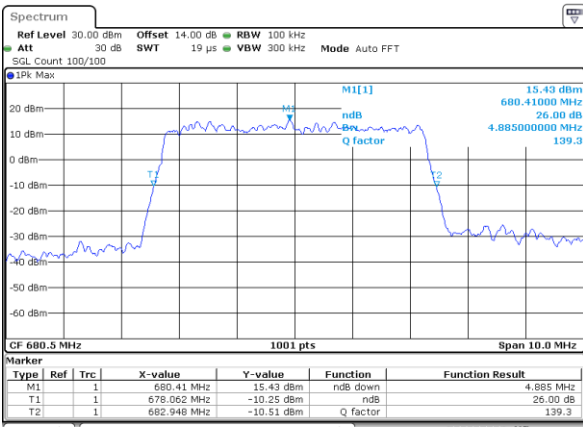

Mode	LTE Band 71 : 26dB BW(MHz)											
BW	1.4MHz		3MHz		5MHz		10MHz		15MHz		20MHz	
Mod.	QPSK	16QAM	QPSK	16QAM	QPSK	16QAM	QPSK	16QAM	QPSK	16QAM	QPSK	16QAM
Lowest CH	-	-	-	-	4.89	4.88	9.93	9.71	14.48	14.57	18.82	18.66
Middle CH	-	-	-	-	4.89	4.93	9.77	9.89	14.39	14.42	19.10	19.18
Highest CH	-	-	-	-	4.90	4.90	9.79	9.65	14.48	14.54	19.06	18.62
Mode	LTE Band 71 : 26dB BW(MHz)											
BW	1.4MHz		3MHz		5MHz		10MHz		15MHz		20MHz	
Mod.	64QAM		64QAM		64QAM		64QAM		64QAM		64QAM	
Lowest CH	-	-	-	-	4.81	-	9.71	-	14.45	-	18.98	-
Middle CH	-	-	-	-	4.87	-	9.77	-	14.30	-	19.14	-
Highest CH	-	-	-	-	4.88	-	9.79	-	14.39	-	19.30	-

LTE Band 71

Lowest Channel / 5MHz / QPSK

Date: 27\_JAN.2021 16:57:56

Lowest Channel / 5MHz / 16QAM

Date: 27\_JAN.2021 16:58:22

Middle Channel / 5MHz / QPSK

Date: 27\_JAN.2021 17:06:08

Middle Channel / 5MHz / 16QAM

Date: 27\_JAN.2021 17:07:04

Highest Channel / 5MHz / QPSK

Date: 27\_JAN.2021 17:10:54

Highest Channel / 5MHz / 16QAM

Date: 27\_JAN.2021 17:11:21

LTE Band 71

Lowest Channel / 10MHz / QPSK

Date: 28\_JAN.2021 08:139:03