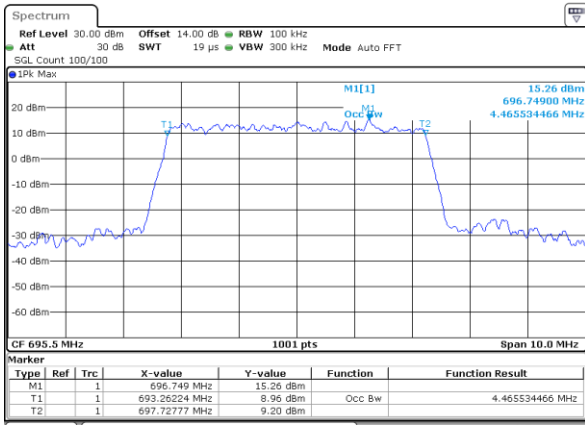

### Occupied Bandwidth

Mode	LTE Band 71 : 99%OBW(MHz)											
BW	1.4MHz		3MHz		5MHz		10MHz		15MHz		20MHz	
Mod.	QPSK	16QAM	QPSK	16QAM	QPSK	16QAM	QPSK	16QAM	QPSK	16QAM	QPSK	16QAM
Lowest CH	-	-	-	-	4.50	4.48	8.99	8.99	13.49	13.34	17.98	17.78
Middle CH	-	-	-	-	4.49	4.48	9.05	9.01	13.40	13.40	17.94	17.86
Highest CH	-	-	-	-	4.47	4.49	9.03	8.95	13.37	13.46	17.82	17.82
Mode	LTE Band 71 : 99%OBW(MHz)											
BW	1.4MHz		3MHz		5MHz		10MHz		15MHz		20MHz	
Mod.	64QAM		64QAM		64QAM		64QAM		64QAM		64QAM	
Lowest CH	-	-	-	-	4.50	-	8.99	-	13.43	-	17.82	-
Middle CH	-	-	-	-	4.54	-	9.05	-	13.46	-	17.90	-
Highest CH	-	-	-	-	4.50	-	9.01	-	13.40	-	17.86	-

LTE Band 71

Lowest Channel / 5MHz / QPSK

Date: 27\_JAN.2021 16:57:00

Lowest Channel / 5MHz / 16QAM

Date: 27\_JAN.2021 16:57:28

Middle Channel / 5MHz / QPSK

Date: 27\_JAN.2021 17:05:42

Middle Channel / 5MHz / 16QAM

Date: 27\_JAN.2021 17:06:10

Highest Channel / 5MHz / QPSK

Date: 27\_JAN.2021 17:09:59

Highest Channel / 5MHz / 16QAM

Date: 27\_JAN.2021 17:10:27

LTE Band 71

Lowest Channel / 10MHz / QPSK

Date: 28\_JAN\_2021 08:13:03