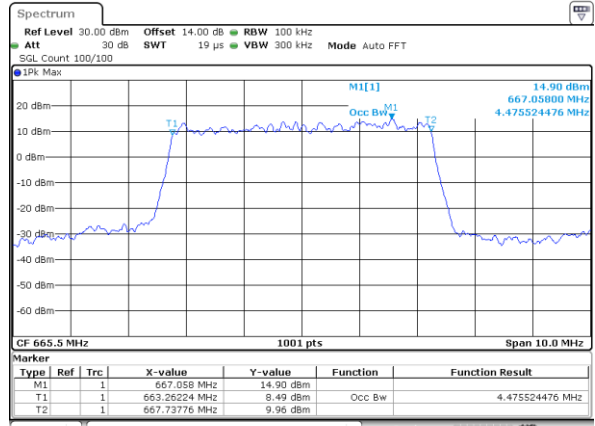

Highest Channel / 20MHz / 64QAM

Date: 28\_JAN\_2021 10:10:18

### Occupied Bandwidth

Mode	LTE Band 71 : 99%OBW(MHz)											
BW	1.4MHz		3MHz		5MHz		10MHz		15MHz		20MHz	
Mod.	QPSK	16QAM	QPSK	16QAM	QPSK	16QAM	QPSK	16QAM	QPSK	16QAM	QPSK	16QAM
Lowest CH	-	-	-	-	4.50	4.48	8.99	8.99	13.49	13.34	17.98	17.78
Middle CH	-	-	-	-	4.49	4.48	9.05	9.01	13.40	13.40	17.94	17.86
Highest CH	-	-	-	-	4.47	4.49	9.03	8.95	13.37	13.46	17.82	17.82
Mode	LTE Band 71 : 99%OBW(MHz)											
BW	1.4MHz		3MHz		5MHz		10MHz		15MHz		20MHz	
Mod.	64QAM		64QAM		64QAM		64QAM		64QAM		64QAM	
Lowest CH	-	-	-	-	4.50	-	8.99	-	13.43	-	17.82	-
Middle CH	-	-	-	-	4.54	-	9.05	-	13.46	-	17.90	-
Highest CH	-	-	-	-	4.50	-	9.01	-	13.40	-	17.86	-

LTE Band 71

Lowest Channel / 5MHz / QPSK

Date: 27\_JAN.2021 16:57:00

Lowest Channel / 5MHz / 16QAM

Date: 27\_JAN.2021 16:57:28

Middle Channel / 5MHz / QPSK

Date: 27\_JAN.2021 17:05:42

Middle Channel / 5MHz / 16QAM