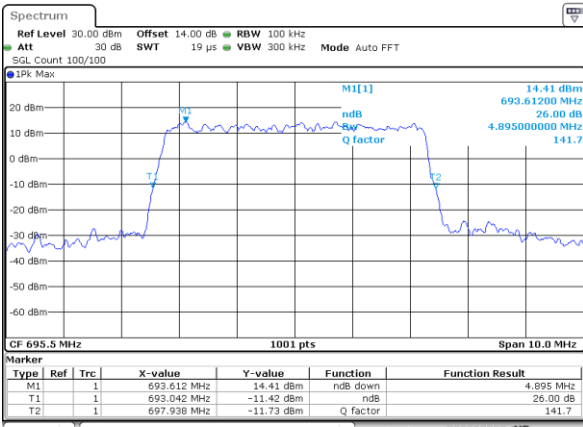

Mode	LTE Band 71 : 26dB BW(MHz)											
BW	1.4MHz		3MHz		5MHz		10MHz		15MHz		20MHz	
Mod.	QPSK	16QAM	QPSK	16QAM	QPSK	16QAM	QPSK	16QAM	QPSK	16QAM	QPSK	16QAM
Lowest CH	-	-	-	-	4.89	4.88	9.93	9.71	14.48	14.57	18.82	18.66
Middle CH	-	-	-	-	4.89	4.93	9.77	9.89	14.39	14.42	19.10	19.18
Highest CH	-	-	-	-	4.90	4.90	9.79	9.65	14.48	14.54	19.06	18.62
Mode	LTE Band 71 : 26dB BW(MHz)											
BW	1.4MHz		3MHz		5MHz		10MHz		15MHz		20MHz	
Mod.	64QAM		64QAM		64QAM		64QAM		64QAM		64QAM	
Lowest CH	-	-	-	-	4.81	-	9.71	-	14.45	-	18.98	-
Middle CH	-	-	-	-	4.87	-	9.77	-	14.30	-	19.14	-
Highest CH	-	-	-	-	4.88	-	9.79	-	14.39	-	19.30	-

LTE Band 71

Lowest Channel / 5MHz / QPSK

Date: 27\_JAN.2021 16:57:56

Lowest Channel / 5MHz / 16QAM

Date: 27\_JAN.2021 16:58:22

Middle Channel / 5MHz / QPSK

Date: 27\_JAN.2021 17:06:08

Middle Channel / 5MHz / 16QAM

Date: 27\_JAN.2021 17:07:04

Highest Channel / 5MHz / QPSK

Date: 27\_JAN.2021 17:10:54

Highest Channel / 5MHz / 16QAM

Date: 27\_JAN.2021 17:11:21

LTE Band 71

Lowest Channel / 10MHz / QPSK

Date: 28\_JAN.2021 08:139:03