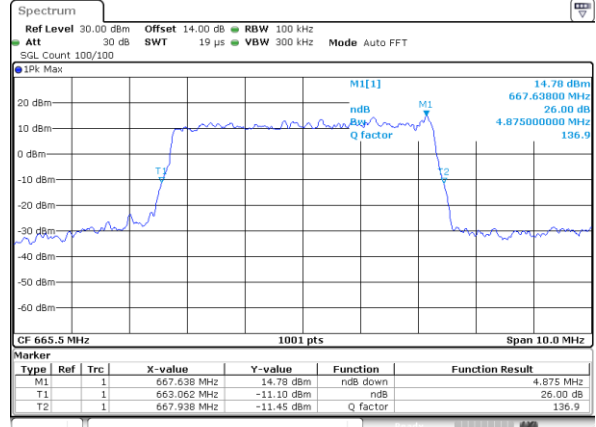

Date: 28\_JAN.2021 10:20:57

Middle Channel / Full RB

Date: 28\_JAN.2021 10:21:25

Highest Channel / 1RB

Date: 28\_JAN.2021 10:21:54

Highest Channel / Full RB

Date: 28\_JAN.2021 10:22:23

**26dB Bandwidth**

Mode	LTE Band 71 : 26dB BW(MHz)											
BW	1.4MHz		3MHz		5MHz		10MHz		15MHz		20MHz	
Mod.	QPSK	16QAM	QPSK	16QAM	QPSK	16QAM	QPSK	16QAM	QPSK	16QAM	QPSK	16QAM
Lowest CH	-	-	-	-	4.89	4.88	9.93	9.71	14.48	14.57	18.82	18.66
Middle CH	-	-	-	-	4.89	4.93	9.77	9.89	14.39	14.42	19.10	19.18
Highest CH	-	-	-	-	4.90	4.90	9.79	9.65	14.48	14.54	19.06	18.62
Mode	LTE Band 71 : 26dB BW(MHz)											
BW	1.4MHz		3MHz		5MHz		10MHz		15MHz		20MHz	
Mod.	64QAM		64QAM		64QAM		64QAM		64QAM		64QAM	
Lowest CH	-	-	-	-	4.81	-	9.71	-	14.45	-	18.98	-
Middle CH	-	-	-	-	4.87	-	9.77	-	14.30	-	19.14	-
Highest CH	-	-	-	-	4.88	-	9.79	-	14.39	-	19.30	-

LTE Band 71

Lowest Channel / 5MHz / QPSK

Date: 27\_JAN.2021 16:57:56

Lowest Channel / 5MHz / 16QAM

Date: 27\_JAN.2021 16:58:22

Middle Channel / 5MHz / QPSK

Date: 27\_JAN.2021 17:06:08

Middle Channel / 5MHz / 16QAM