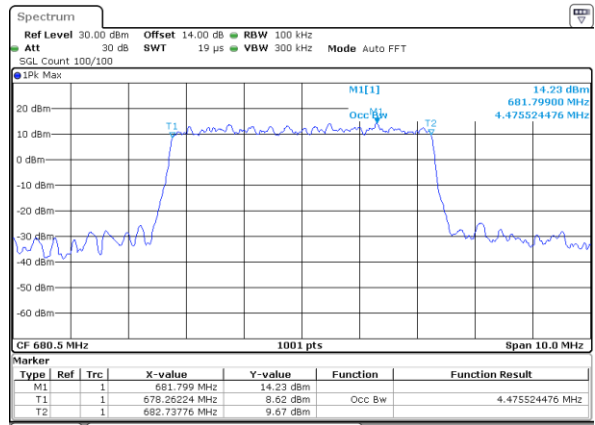

### Occupied Bandwidth

Mode	LTE Band 71 : 99%OBW(MHz)											
BW	1.4MHz		3MHz		5MHz		10MHz		15MHz		20MHz	
Mod.	QPSK	16QAM	QPSK	16QAM	QPSK	16QAM	QPSK	16QAM	QPSK	16QAM	QPSK	16QAM
Lowest CH	-	-	-	-	4.50	4.48	8.99	8.99	13.49	13.34	17.98	17.78
Middle CH	-	-	-	-	4.49	4.48	9.05	9.01	13.40	13.40	17.94	17.86
Highest CH	-	-	-	-	4.47	4.49	9.03	8.95	13.37	13.46	17.82	17.82
Mode	LTE Band 71 : 99%OBW(MHz)											
BW	1.4MHz		3MHz		5MHz		10MHz		15MHz		20MHz	
Mod.	64QAM		64QAM		64QAM		64QAM		64QAM		64QAM	
Lowest CH	-	-	-	-	4.50	-	8.99	-	13.43	-	17.82	-
Middle CH	-	-	-	-	4.54	-	9.05	-	13.46	-	17.90	-
Highest CH	-	-	-	-	4.50	-	9.01	-	13.40	-	17.86	-

LTE Band 71

Lowest Channel / 5MHz / QPSK

Date: 27\_JAN.2021 16:57:00

Lowest Channel / 5MHz / 16QAM

Date: 27\_JAN.2021 16:57:28

Middle Channel / 5MHz / QPSK

Date: 27\_JAN.2021 17:05:42

Middle Channel / 5MHz / 16QAM

Date: 27\_JAN.2021 17:06:10

Highest Channel / 5MHz / QPSK

Date: 27\_JAN.2021 17:09:59

Highest Channel / 5MHz / 16QAM

Date: 27\_JAN.2021 17:10:27

LTE Band 71

Lowest Channel / 10MHz / QPSK

Date: 28\_JAN\_2021 08:13:03