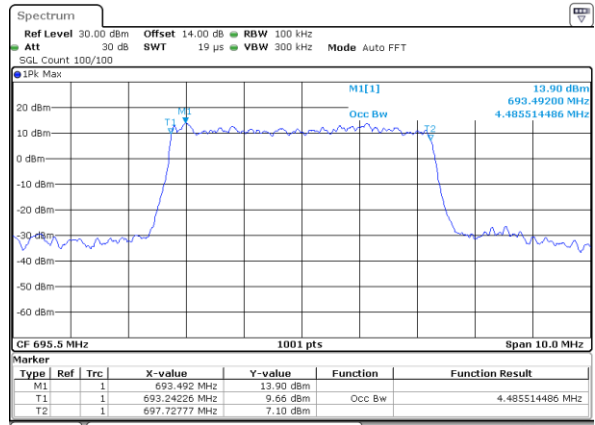

### Occupied Bandwidth

Mode	LTE Band 71 : 99%OBW(MHz)											
BW	1.4MHz		3MHz		5MHz		10MHz		15MHz		20MHz	
Mod.	QPSK	16QAM	QPSK	16QAM	QPSK	16QAM	QPSK	16QAM	QPSK	16QAM	QPSK	16QAM
Lowest CH	-	-	-	-	4.50	4.48	8.99	8.99	13.49	13.34	17.98	17.78
Middle CH	-	-	-	-	4.49	4.48	9.05	9.01	13.40	13.40	17.94	17.86
Highest CH	-	-	-	-	4.47	4.49	9.03	8.95	13.37	13.46	17.82	17.82
Mode	LTE Band 71 : 99%OBW(MHz)											
BW	1.4MHz		3MHz		5MHz		10MHz		15MHz		20MHz	
Mod.	64QAM		64QAM		64QAM		64QAM		64QAM		64QAM	
Lowest CH	-	-	-	-	4.50	-	8.99	-	13.43	-	17.82	-
Middle CH	-	-	-	-	4.54	-	9.05	-	13.46	-	17.90	-
Highest CH	-	-	-	-	4.50	-	9.01	-	13.40	-	17.86	-

LTE Band 71

Lowest Channel / 5MHz / QPSK

Date: 27\_JAN.2021 16:57:00

Lowest Channel / 5MHz / 16QAM

Date: 27\_JAN.2021 16:57:28

Middle Channel / 5MHz / QPSK

Date: 27\_JAN.2021 17:05:42

Middle Channel / 5MHz / 16QAM

Date: 27\_JAN.2021 17:06:10

Highest Channel / 5MHz / QPSK

Date: 27\_JAN.2021 17:09:59

Highest Channel / 5MHz / 16QAM

Date: 27\_JAN.2021 17:10:27

LTE Band 71

Lowest Channel / 10MHz / QPSK

Date: 28\_JAN\_2021 08:13:03