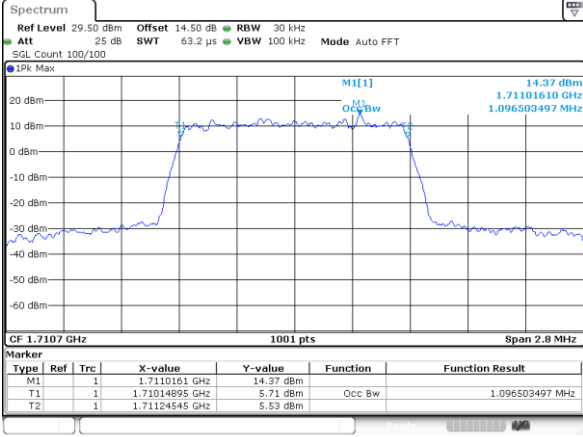

LTE Band 66

Lowest Channel / 15MHz / 64QAM

Lowest Channel / 20MHz / 64QAM

Middle Channel / 15MHz / 64QAM

Middle Channel / 20MHz / 64QAM

Highest Channel / 15MHz / 64QAM

Highest Channel / 20MHz / 64QAM

### Occupied Bandwidth

Mode	LTE Band 66 : 99%OBW(MHz)											
BW	1.4MHz		3MHz		5MHz		10MHz		15MHz		20MHz	
Mod.	QPSK	16QAM	QPSK	16QAM	QPSK	16QAM	QPSK	16QAM	QPSK	16QAM	QPSK	16QAM
Lowest CH	1.10	1.09	2.71	2.73	4.49	4.51	8.99	8.99	13.43	13.43	17.86	17.82
Middle CH	1.09	1.09	2.72	2.70	4.52	4.49	9.05	9.01	13.43	13.43	17.94	17.90
Highest CH	1.09	1.09	2.72	2.72	4.50	4.49	9.03	8.95	13.40	13.40	17.90	17.90
Mode	LTE Band 66 : 99%OBW(MHz)											
BW	1.4MHz		3MHz		5MHz		10MHz		15MHz		20MHz	
Mod.	64QAM		64QAM		64QAM		64QAM		64QAM		64QAM	
Lowest CH	1.08	-	2.70	-	4.49	-	8.99	-	13.40	-	17.86	-
Middle CH	1.09	-	2.72	-	4.49	-	8.97	-	13.43	-	17.94	-
Highest CH	1.09	-	2.74	-	4.48	-	8.97	-	13.43	-	17.90	-

LTE Band 66

Lowest Channel / 1.4MHz / QPSK

Lowest Channel / 1.4MHz / 16QAM

Middle Channel / 1.4MHz / QPSK

Middle Channel / 1.4MHz / 16QAM

Highest Channel / 1.4MHz / QPSK

Highest Channel / 1.4MHz / 16QAM

LTE Band 66