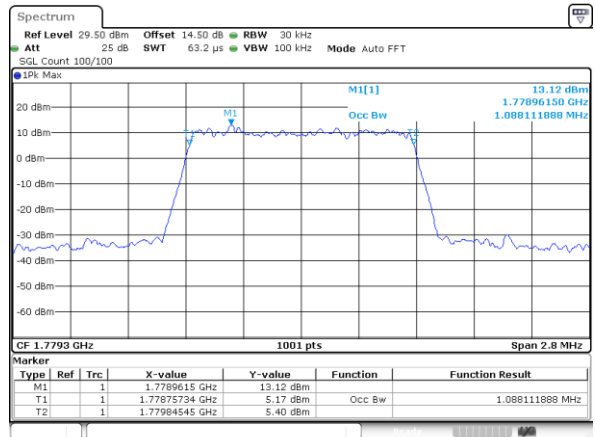

### Occupied Bandwidth

Mode	LTE Band 66 : 99%OBW(MHz)											
BW	1.4MHz		3MHz		5MHz		10MHz		15MHz		20MHz	
Mod.	QPSK	16QAM	QPSK	16QAM	QPSK	16QAM	QPSK	16QAM	QPSK	16QAM	QPSK	16QAM
Lowest CH	1.10	1.09	2.71	2.73	4.49	4.51	8.99	8.99	13.43	13.43	17.86	17.82
Middle CH	1.09	1.09	2.72	2.70	4.52	4.49	9.05	9.01	13.43	13.43	17.94	17.90
Highest CH	1.09	1.09	2.72	2.72	4.50	4.49	9.03	8.95	13.40	13.40	17.90	17.90
Mode	LTE Band 66 : 99%OBW(MHz)											
BW	1.4MHz		3MHz		5MHz		10MHz		15MHz		20MHz	
Mod.	64QAM		64QAM		64QAM		64QAM		64QAM		64QAM	
Lowest CH	1.08	-	2.70	-	4.49	-	8.99	-	13.40	-	17.86	-
Middle CH	1.09	-	2.72	-	4.49	-	8.97	-	13.43	-	17.94	-
Highest CH	1.09	-	2.74	-	4.48	-	8.97	-	13.43	-	17.90	-

LTE Band 66

Lowest Channel / 1.4MHz / QPSK

Lowest Channel / 1.4MHz / 16QAM

Middle Channel / 1.4MHz / QPSK

Middle Channel / 1.4MHz / 16QAM

Highest Channel / 1.4MHz / QPSK

Highest Channel / 1.4MHz / 16QAM

LTE Band 66