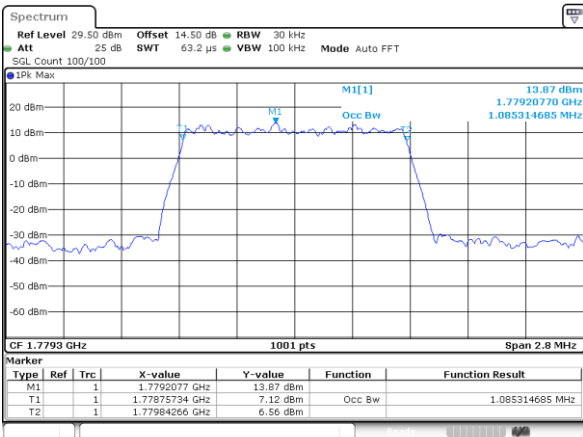

### Occupied Bandwidth

Mode	LTE Band 66 : 99%OBW(MHz)											
BW	1.4MHz		3MHz		5MHz		10MHz		15MHz		20MHz	
Mod.	QPSK	16QAM	QPSK	16QAM	QPSK	16QAM	QPSK	16QAM	QPSK	16QAM	QPSK	16QAM
Lowest CH	1.10	1.09	2.71	2.73	4.49	4.51	8.99	8.99	13.43	13.43	17.86	17.82
Middle CH	1.09	1.09	2.72	2.70	4.52	4.49	9.05	9.01	13.43	13.43	17.94	17.90
Highest CH	1.09	1.09	2.72	2.72	4.50	4.49	9.03	8.95	13.40	13.40	17.90	17.90
Mode	LTE Band 66 : 99%OBW(MHz)											
BW	1.4MHz		3MHz		5MHz		10MHz		15MHz		20MHz	
Mod.	64QAM		64QAM		64QAM		64QAM		64QAM		64QAM	
Lowest CH	1.08	-	2.70	-	4.49	-	8.99	-	13.40	-	17.86	-
Middle CH	1.09	-	2.72	-	4.49	-	8.97	-	13.43	-	17.94	-
Highest CH	1.09	-	2.74	-	4.48	-	8.97	-	13.43	-	17.90	-

LTE Band 66

Lowest Channel / 1.4MHz / QPSK

Lowest Channel / 1.4MHz / 16QAM

Middle Channel / 1.4MHz / QPSK

Middle Channel / 1.4MHz / 16QAM

Highest Channel / 1.4MHz / QPSK

Highest Channel / 1.4MHz / 16QAM

LTE Band 66