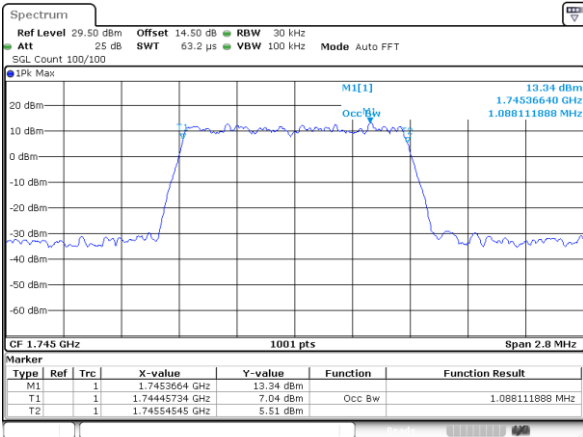

### Occupied Bandwidth

Mode	LTE Band 66 : 99%OBW(MHz)											
BW	1.4MHz		3MHz		5MHz		10MHz		15MHz		20MHz	
Mod.	QPSK	16QAM	QPSK	16QAM	QPSK	16QAM	QPSK	16QAM	QPSK	16QAM	QPSK	16QAM
Lowest CH	1.10	1.09	2.71	2.73	4.49	4.51	8.99	8.99	13.43	13.43	17.86	17.82
Middle CH	1.09	1.09	2.72	2.70	4.52	4.49	9.05	9.01	13.43	13.43	17.94	17.90
Highest CH	1.09	1.09	2.72	2.72	4.50	4.49	9.03	8.95	13.40	13.40	17.90	17.90
Mode	LTE Band 66 : 99%OBW(MHz)											
BW	1.4MHz		3MHz		5MHz		10MHz		15MHz		20MHz	
Mod.	64QAM		64QAM		64QAM		64QAM		64QAM		64QAM	
Lowest CH	1.08	-	2.70	-	4.49	-	8.99	-	13.40	-	17.86	-
Middle CH	1.09	-	2.72	-	4.49	-	8.97	-	13.43	-	17.94	-
Highest CH	1.09	-	2.74	-	4.48	-	8.97	-	13.43	-	17.90	-

LTE Band 66

Lowest Channel / 1.4MHz / QPSK

Lowest Channel / 1.4MHz / 16QAM

Middle Channel / 1.4MHz / QPSK

Middle Channel / 1.4MHz / 16QAM

Highest Channel / 1.4MHz / QPSK

Highest Channel / 1.4MHz / 16QAM

LTE Band 66