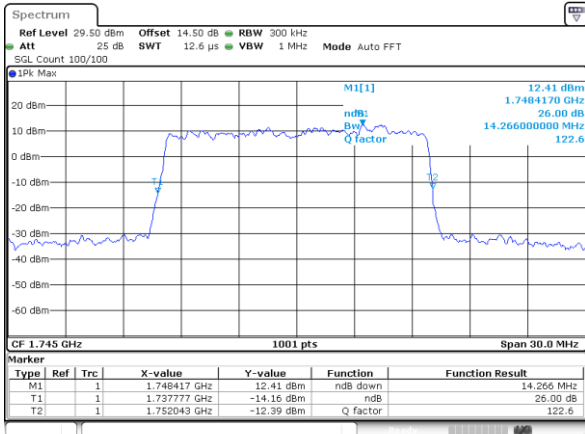

LTE Band 66

Lowest Channel / 15MHz / 64QAM

Lowest Channel / 20MHz / 64QAM

Middle Channel / 15MHz / 64QAM

Middle Channel / 20MHz / 64QAM

Highest Channel / 15MHz / 64QAM

Highest Channel / 20MHz / 64QAM

### Occupied Bandwidth

Mode	LTE Band 66 : 99%OBW(MHz)											
BW	1.4MHz		3MHz		5MHz		10MHz		15MHz		20MHz	
Mod.	QPSK	16QAM	QPSK	16QAM	QPSK	16QAM	QPSK	16QAM	QPSK	16QAM	QPSK	16QAM
Lowest CH	1.10	1.09	2.71	2.73	4.49	4.51	8.99	8.99	13.43	13.43	17.86	17.82
Middle CH	1.09	1.09	2.72	2.70	4.52	4.49	9.05	9.01	13.43	13.43	17.94	17.90
Highest CH	1.09	1.09	2.72	2.72	4.50	4.49	9.03	8.95	13.40	13.40	17.90	17.90
Mode	LTE Band 66 : 99%OBW(MHz)											
BW	1.4MHz		3MHz		5MHz		10MHz		15MHz		20MHz	
Mod.	64QAM		64QAM		64QAM		64QAM		64QAM		64QAM	
Lowest CH	1.08	-	2.70	-	4.49	-	8.99	-	13.40	-	17.86	-
Middle CH	1.09	-	2.72	-	4.49	-	8.97	-	13.43	-	17.94	-
Highest CH	1.09	-	2.74	-	4.48	-	8.97	-	13.43	-	17.90	-