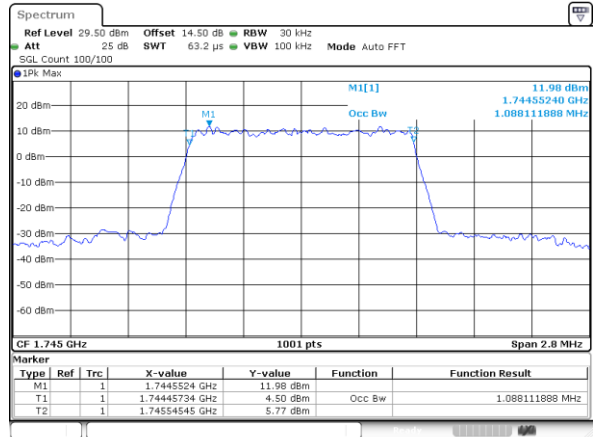

### Occupied Bandwidth

Mode	LTE Band 66 : 99%OBW(MHz)											
BW	1.4MHz		3MHz		5MHz		10MHz		15MHz		20MHz	
Mod.	QPSK	16QAM	QPSK	16QAM	QPSK	16QAM	QPSK	16QAM	QPSK	16QAM	QPSK	16QAM
Lowest CH	1.10	1.09	2.71	2.73	4.49	4.51	8.99	8.99	13.43	13.43	17.86	17.82
Middle CH	1.09	1.09	2.72	2.70	4.52	4.49	9.05	9.01	13.43	13.43	17.94	17.90
Highest CH	1.09	1.09	2.72	2.72	4.50	4.49	9.03	8.95	13.40	13.40	17.90	17.90
Mode	LTE Band 66 : 99%OBW(MHz)											
BW	1.4MHz		3MHz		5MHz		10MHz		15MHz		20MHz	
Mod.	64QAM		64QAM		64QAM		64QAM		64QAM		64QAM	
Lowest CH	1.08	-	2.70	-	4.49	-	8.99	-	13.40	-	17.86	-
Middle CH	1.09	-	2.72	-	4.49	-	8.97	-	13.43	-	17.94	-
Highest CH	1.09	-	2.74	-	4.48	-	8.97	-	13.43	-	17.90	-

LTE Band 66

Lowest Channel / 1.4MHz / QPSK

Lowest Channel / 1.4MHz / 16QAM

Middle Channel / 1.4MHz / QPSK

Middle Channel / 1.4MHz / 16QAM

Highest Channel / 1.4MHz / QPSK

Highest Channel / 1.4MHz / 16QAM

LTE Band 66