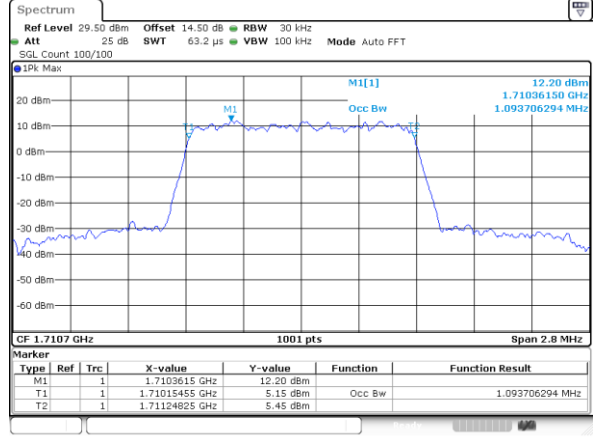

LTE Band 66

Lowest Channel / 15MHz / 64QAM

Lowest Channel / 20MHz / 64QAM

Middle Channel / 15MHz / 64QAM

Middle Channel / 20MHz / 64QAM

Highest Channel / 15MHz / 64QAM

Highest Channel / 20MHz / 64QAM

### Occupied Bandwidth

Mode	LTE Band 66 : 99%OBW(MHz)											
BW	1.4MHz		3MHz		5MHz		10MHz		15MHz		20MHz	
Mod.	QPSK	16QAM	QPSK	16QAM	QPSK	16QAM	QPSK	16QAM	QPSK	16QAM	QPSK	16QAM
Lowest CH	1.10	1.09	2.71	2.73	4.49	4.51	8.99	8.99	13.43	13.43	17.86	17.82
Middle CH	1.09	1.09	2.72	2.70	4.52	4.49	9.05	9.01	13.43	13.43	17.94	17.90
Highest CH	1.09	1.09	2.72	2.72	4.50	4.49	9.03	8.95	13.40	13.40	17.90	17.90
Mode	LTE Band 66 : 99%OBW(MHz)											
BW	1.4MHz		3MHz		5MHz		10MHz		15MHz		20MHz	
Mod.	64QAM		64QAM		64QAM		64QAM		64QAM		64QAM	
Lowest CH	1.08	-	2.70	-	4.49	-	8.99	-	13.40	-	17.86	-
Middle CH	1.09	-	2.72	-	4.49	-	8.97	-	13.43	-	17.94	-
Highest CH	1.09	-	2.74	-	4.48	-	8.97	-	13.43	-	17.90	-

LTE Band 66

Lowest Channel / 1.4MHz / QPSK

Lowest Channel / 1.4MHz / 16QAM

Middle Channel / 1.4MHz / QPSK

Middle Channel / 1.4MHz / 16QAM

Highest Channel / 1.4MHz / QPSK

Highest Channel / 1.4MHz / 16QAM

LTE Band 66