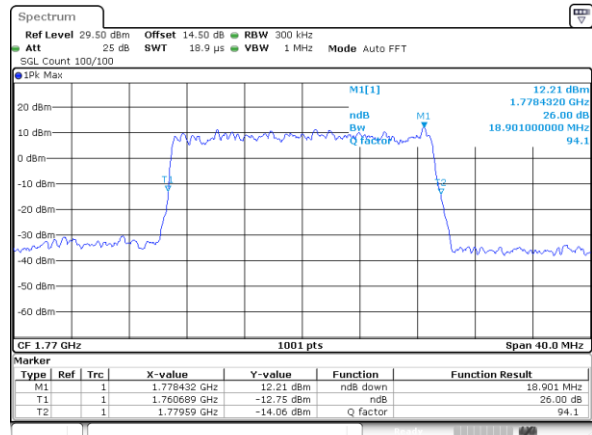

LTE Band 66

Lowest Channel / 15MHz / 64QAM

Lowest Channel / 20MHz / 64QAM

Middle Channel / 15MHz / 64QAM

Middle Channel / 20MHz / 64QAM

Highest Channel / 15MHz / 64QAM

Highest Channel / 20MHz / 64QAM

### Occupied Bandwidth

Mode	LTE Band 66 : 99%OBW(MHz)											
BW	1.4MHz		3MHz		5MHz		10MHz		15MHz		20MHz	
Mod.	QPSK	16QAM	QPSK	16QAM	QPSK	16QAM	QPSK	16QAM	QPSK	16QAM	QPSK	16QAM
Lowest CH	1.10	1.09	2.71	2.73	4.49	4.51	8.99	8.99	13.43	13.43	17.86	17.82
Middle CH	1.09	1.09	2.72	2.70	4.52	4.49	9.05	9.01	13.43	13.43	17.94	17.90
Highest CH	1.09	1.09	2.72	2.72	4.50	4.49	9.03	8.95	13.40	13.40	17.90	17.90
Mode	LTE Band 66 : 99%OBW(MHz)											
BW	1.4MHz		3MHz		5MHz		10MHz		15MHz		20MHz	
Mod.	64QAM		64QAM		64QAM		64QAM		64QAM		64QAM	
Lowest CH	1.08	-	2.70	-	4.49	-	8.99	-	13.40	-	17.86	-
Middle CH	1.09	-	2.72	-	4.49	-	8.97	-	13.43	-	17.94	-
Highest CH	1.09	-	2.74	-	4.48	-	8.97	-	13.43	-	17.90	-