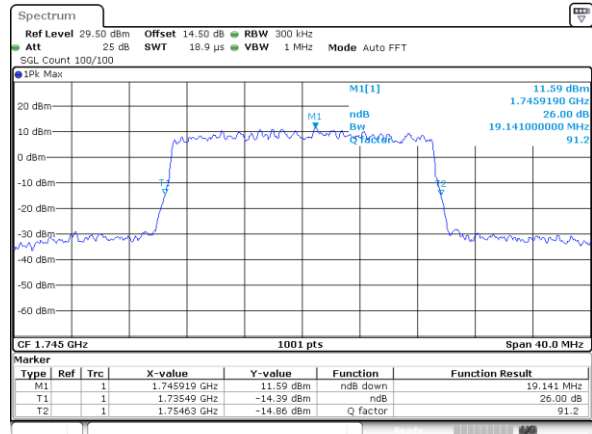

LTE Band 66

Lowest Channel / 15MHz / 64QAM

Lowest Channel / 20MHz / 64QAM

Middle Channel / 15MHz / 64QAM

Middle Channel / 20MHz / 64QAM

Highest Channel / 15MHz / 64QAM

Highest Channel / 20MHz / 64QAM

### Occupied Bandwidth

Mode	LTE Band 66 : 99%OBW(MHz)											
BW	1.4MHz		3MHz		5MHz		10MHz		15MHz		20MHz	
Mod.	QPSK	16QAM	QPSK	16QAM	QPSK	16QAM	QPSK	16QAM	QPSK	16QAM	QPSK	16QAM
Lowest CH	1.10	1.09	2.71	2.73	4.49	4.51	8.99	8.99	13.43	13.43	17.86	17.82
Middle CH	1.09	1.09	2.72	2.70	4.52	4.49	9.05	9.01	13.43	13.43	17.94	17.90
Highest CH	1.09	1.09	2.72	2.72	4.50	4.49	9.03	8.95	13.40	13.40	17.90	17.90
Mode	LTE Band 66 : 99%OBW(MHz)											
BW	1.4MHz		3MHz		5MHz		10MHz		15MHz		20MHz	
Mod.	64QAM		64QAM		64QAM		64QAM		64QAM		64QAM	
Lowest CH	1.08	-	2.70	-	4.49	-	8.99	-	13.40	-	17.86	-
Middle CH	1.09	-	2.72	-	4.49	-	8.97	-	13.43	-	17.94	-
Highest CH	1.09	-	2.74	-	4.48	-	8.97	-	13.43	-	17.90	-