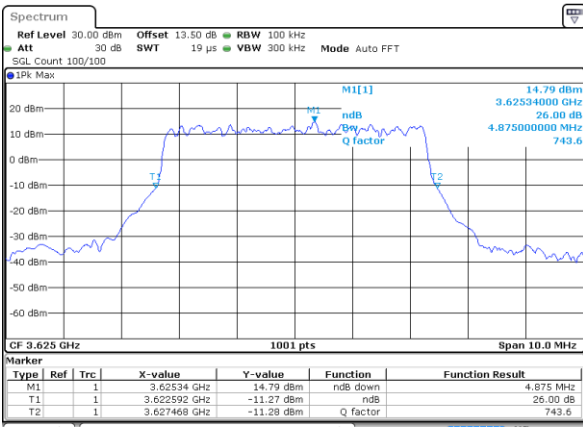

Mode	LTE Band 48 : 26dB BW(MHz)											
BW	1.4MHz		3MHz		5MHz		10MHz		15MHz		20MHz	
Mod.	QPSK	16QAM	QPSK	16QAM	QPSK	16QAM	QPSK	16QAM	QPSK	16QAM	QPSK	16QAM
Lowest CH	-	-	-	-	4.86	4.84	9.67	9.71	14.57	14.30	18.82	18.62
Middle CH	-	-	-	-	4.88	4.84	9.67	9.71	14.12	14.21	18.74	18.82
Highest CH	-	-	-	-	4.81	4.95	9.83	9.77	14.24	14.21	18.66	18.66
Mode	LTE Band 48 : 26dB BW(MHz)											
BW	1.4MHz		3MHz		5MHz		10MHz		15MHz		20MHz	
Mod.	64QAM		64QAM		64QAM		64QAM		64QAM		64QAM	
Lowest CH	-	-	-	-	4.79	-	9.65	-	14.42	-	18.62	-
Middle CH	-	-	-	-	4.86	-	9.83	-	14.18	-	18.74	-
Highest CH	-	-	-	-	4.88	-	9.67	-	14.12	-	18.66	-

LTE Band 48

Lowest Channel / 5MHz / QPSK

Date: 20.OCT.2019 19:00:43

Lowest Channel / 5MHz / 16QAM

Date: 20.OCT.2019 19:00:55

Middle Channel / 5MHz / QPSK

Date: 20.OCT.2019 19:01:30

Middle Channel / 5MHz / 16QAM

Date: 20.OCT.2019 19:01:41

Highest Channel / 5MHz / QPSK

Date: 20.OCT.2019 19:02:17

Highest Channel / 5MHz / 16QAM

Date: 20.OCT.2019 19:02:29

LTE Band 48

Lowest Channel / 10MHz / QPSK

Date: 20.OCT.2019 19:03:06