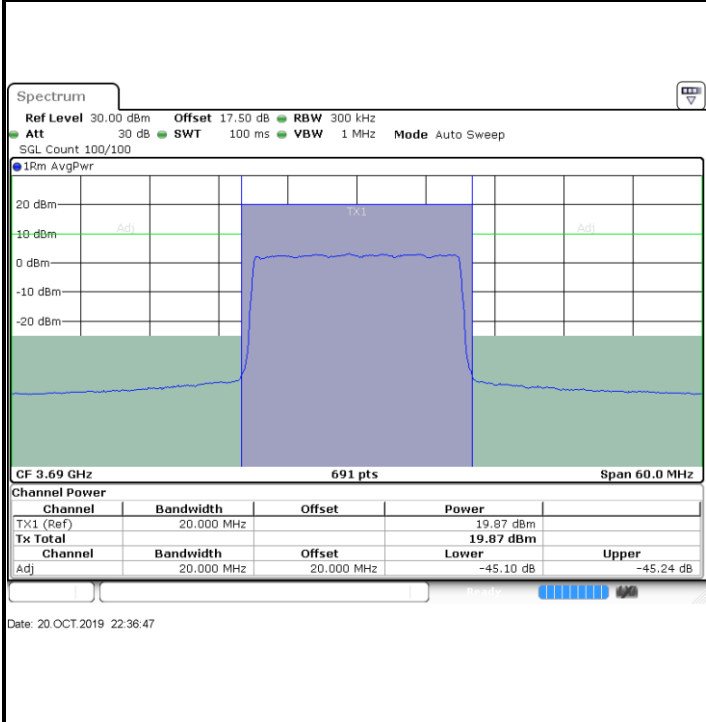

N/A

LTE Band 48 / 20MHz

64QAM

Highest Channel / 1RB0

Highest Channel / 1RBmax

Highest Channel / FullIRB

N/A

26dB Bandwidth

Mode	LTE Band 48 : 26dB BW(MHz)											
BW	1.4MHz		3MHz		5MHz		10MHz		15MHz		20MHz	
Mod.	QPSK	16QAM	QPSK	16QAM	QPSK	16QAM	QPSK	16QAM	QPSK	16QAM	QPSK	16QAM
Lowest CH	-	-	-	-	4.86	4.84	9.67	9.71	14.57	14.30	18.82	18.62
Middle CH	-	-	-	-	4.88	4.84	9.67	9.71	14.12	14.21	18.74	18.82
Highest CH	-	-	-	-	4.81	4.95	9.83	9.77	14.24	14.21	18.66	18.66
Mode	LTE Band 48 : 26dB BW(MHz)											
BW	1.4MHz		3MHz		5MHz		10MHz		15MHz		20MHz	
Mod.	64QAM		64QAM		64QAM		64QAM		64QAM		64QAM	
Lowest CH	-	-	-	-	4.79	-	9.65	-	14.42	-	18.62	-
Middle CH	-	-	-	-	4.86	-	9.83	-	14.18	-	18.74	-
Highest CH	-	-	-	-	4.88	-	9.67	-	14.12	-	18.66	-