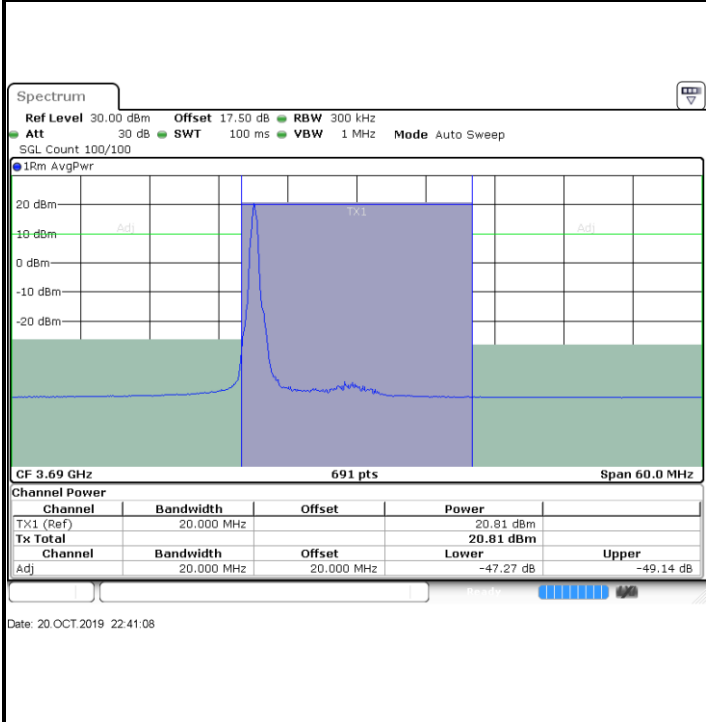

N/A

LTE Band 48 / 20MHz

64QAM

Highest Channel / 1RB0

Highest Channel / 1RBmax

Highest Channel / FullIRB

N/A

26dB Bandwidth

Mode	LTE Band 48 : 26dB BW(MHz)											
BW	1.4MHz		3MHz		5MHz		10MHz		15MHz		20MHz	
Mod.	QPSK	16QAM	QPSK	16QAM	QPSK	16QAM	QPSK	16QAM	QPSK	16QAM	QPSK	16QAM
Lowest CH	-	-	-	-	4.86	4.84	9.67	9.71	14.57	14.30	18.82	18.62
Middle CH	-	-	-	-	4.88	4.84	9.67	9.71	14.12	14.21	18.74	18.82
Highest CH	-	-	-	-	4.81	4.95	9.83	9.77	14.24	14.21	18.66	18.66
Mode	LTE Band 48 : 26dB BW(MHz)											
BW	1.4MHz		3MHz		5MHz		10MHz		15MHz		20MHz	
Mod.	64QAM		64QAM		64QAM		64QAM		64QAM		64QAM	
Lowest CH	-	-	-	-	4.79	-	9.65	-	14.42	-	18.62	-
Middle CH	-	-	-	-	4.86	-	9.83	-	14.18	-	18.74	-
Highest CH	-	-	-	-	4.88	-	9.67	-	14.12	-	18.66	-