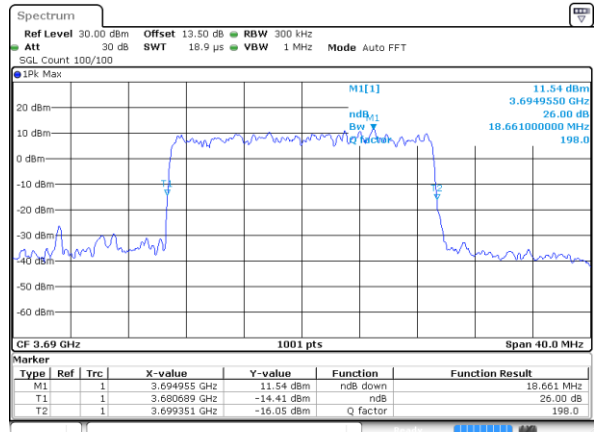

Middle Channel / 20MHz / 64QAM

Date: 20.OCT.2019 19:14:00

Highest Channel / 15MHz / 64QAM

Date: 20.OCT.2019 19:13:12

Highest Channel / 20MHz / 64QAM

Date: 20.OCT.2019 19:14:24

Occupied Bandwidth

Mode	LTE Band 48 : 99%OBW(MHz)											
BW	1.4MHz		3MHz		5MHz		10MHz		15MHz		20MHz	
Mod.	QPSK	16QAM	QPSK	16QAM	QPSK	16QAM	QPSK	16QAM	QPSK	16QAM	QPSK	16QAM
Lowest CH	-	-	-	-	4.52	4.47	9.01	9.03	13.43	13.40	17.94	17.78
Middle CH	-	-	-	-	4.47	4.50	9.05	9.01	13.52	13.46	17.82	17.86
Highest CH	-	-	-	-	4.52	4.50	9.05	8.97	13.52	13.46	17.82	17.90
Mode	LTE Band 48 : 99%OBW(MHz)											
BW	1.4MHz		3MHz		5MHz		10MHz		15MHz		20MHz	
Mod.	64QAM		64QAM		64QAM		64QAM		64QAM		64QAM	
Lowest CH	-	-	-	-	4.50	-	8.99	-	13.40	-	17.94	-
Middle CH	-	-	-	-	4.49	-	9.05	-	13.40	-	17.86	-
Highest CH	-	-	-	-	4.49	-	8.99	-	13.46	-	17.82	-