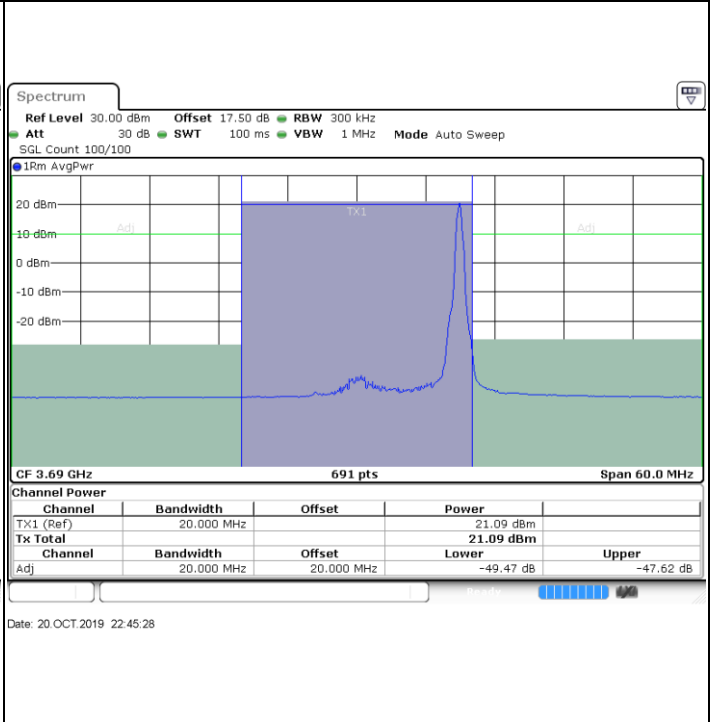

N/A

LTE Band 48 / 20MHz

64QAM

Highest Channel / 1RB0

Highest Channel / 1RBmax

Highest Channel / FullIRB

N/A

26dB Bandwidth

Mode	LTE Band 48 : 26dB BW(MHz)											
BW	1.4MHz		3MHz		5MHz		10MHz		15MHz		20MHz	
Mod.	QPSK	16QAM	QPSK	16QAM	QPSK	16QAM	QPSK	16QAM	QPSK	16QAM	QPSK	16QAM
Lowest CH	-	-	-	-	4.86	4.84	9.67	9.71	14.57	14.30	18.82	18.62
Middle CH	-	-	-	-	4.88	4.84	9.67	9.71	14.12	14.21	18.74	18.82
Highest CH	-	-	-	-	4.81	4.95	9.83	9.77	14.24	14.21	18.66	18.66
Mode	LTE Band 48 : 26dB BW(MHz)											
BW	1.4MHz		3MHz		5MHz		10MHz		15MHz		20MHz	
Mod.	64QAM		64QAM		64QAM		64QAM		64QAM		64QAM	
Lowest CH	-	-	-	-	4.79	-	9.65	-	14.42	-	18.62	-
Middle CH	-	-	-	-	4.86	-	9.83	-	14.18	-	18.74	-
Highest CH	-	-	-	-	4.88	-	9.67	-	14.12	-	18.66	-