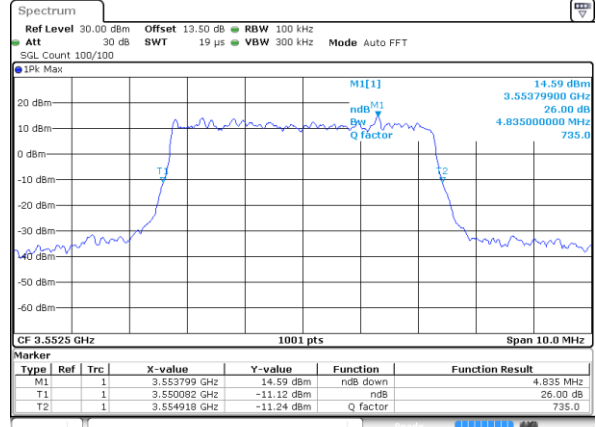

N/A

LTE Band 48 / 20MHz

64QAM

Highest Channel / 1RB0

Highest Channel / 1RBmax

Highest Channel / FullIRB

N/A

26dB Bandwidth

Mode	LTE Band 48 : 26dB BW(MHz)											
BW	1.4MHz		3MHz		5MHz		10MHz		15MHz		20MHz	
Mod.	QPSK	16QAM	QPSK	16QAM	QPSK	16QAM	QPSK	16QAM	QPSK	16QAM	QPSK	16QAM
Lowest CH	-	-	-	-	4.86	4.84	9.67	9.71	14.57	14.30	18.82	18.62
Middle CH	-	-	-	-	4.88	4.84	9.67	9.71	14.12	14.21	18.74	18.82
Highest CH	-	-	-	-	4.81	4.95	9.83	9.77	14.24	14.21	18.66	18.66
Mode	LTE Band 48 : 26dB BW(MHz)											
BW	1.4MHz		3MHz		5MHz		10MHz		15MHz		20MHz	
Mod.	64QAM		64QAM		64QAM		64QAM		64QAM		64QAM	
Lowest CH	-	-	-	-	4.79	-	9.65	-	14.42	-	18.62	-
Middle CH	-	-	-	-	4.86	-	9.83	-	14.18	-	18.74	-
Highest CH	-	-	-	-	4.88	-	9.67	-	14.12	-	18.66	-

LTE Band 48

Lowest Channel / 5MHz / QPSK

Date: 20.OCT.2019 19:00:43

Lowest Channel / 5MHz / 16QAM

Date: 20.OCT.2019 19:00:55

Middle Channel / 5MHz / QPSK

Date: 20.OCT.2019 19:01:30

Middle Channel / 5MHz / 16QAM