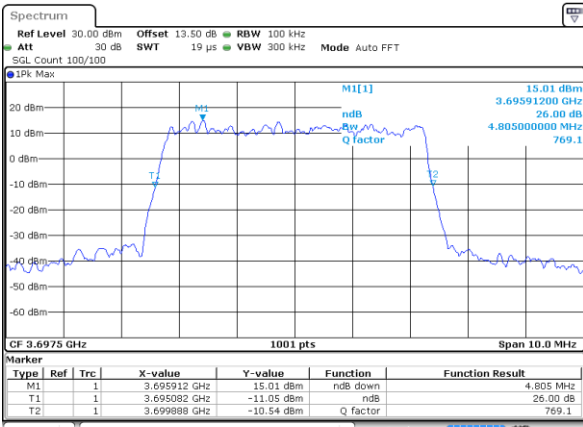

Mode	LTE Band 48 : 26dB BW(MHz)											
BW	1.4MHz		3MHz		5MHz		10MHz		15MHz		20MHz	
Mod.	QPSK	16QAM	QPSK	16QAM	QPSK	16QAM	QPSK	16QAM	QPSK	16QAM	QPSK	16QAM
Lowest CH	-	-	-	-	4.86	4.84	9.67	9.71	14.57	14.30	18.82	18.62
Middle CH	-	-	-	-	4.88	4.84	9.67	9.71	14.12	14.21	18.74	18.82
Highest CH	-	-	-	-	4.81	4.95	9.83	9.77	14.24	14.21	18.66	18.66
Mode	LTE Band 48 : 26dB BW(MHz)											
BW	1.4MHz		3MHz		5MHz		10MHz		15MHz		20MHz	
Mod.	64QAM		64QAM		64QAM		64QAM		64QAM		64QAM	
Lowest CH	-	-	-	-	4.79	-	9.65	-	14.42	-	18.62	-
Middle CH	-	-	-	-	4.86	-	9.83	-	14.18	-	18.74	-
Highest CH	-	-	-	-	4.88	-	9.67	-	14.12	-	18.66	-

LTE Band 48

Lowest Channel / 5MHz / QPSK

Date: 20.OCT.2019 19:00:43

Lowest Channel / 5MHz / 16QAM

Date: 20.OCT.2019 19:00:55

Middle Channel / 5MHz / QPSK

Date: 20.OCT.2019 19:01:30

Middle Channel / 5MHz / 16QAM

Date: 20.OCT.2019 19:01:41

Highest Channel / 5MHz / QPSK

Date: 20.OCT.2019 19:02:17

Highest Channel / 5MHz / 16QAM

Date: 20.OCT.2019 19:02:29

LTE Band 48

Lowest Channel / 10MHz / QPSK

Date: 20.OCT.2019 19:03:06