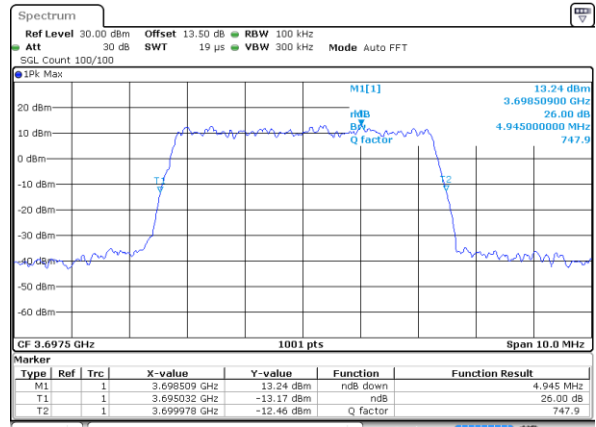

Mode	LTE Band 48 : 26dB BW(MHz)											
BW	1.4MHz		3MHz		5MHz		10MHz		15MHz		20MHz	
Mod.	QPSK	16QAM	QPSK	16QAM	QPSK	16QAM	QPSK	16QAM	QPSK	16QAM	QPSK	16QAM
Lowest CH	-	-	-	-	4.86	4.84	9.67	9.71	14.57	14.30	18.82	18.62
Middle CH	-	-	-	-	4.88	4.84	9.67	9.71	14.12	14.21	18.74	18.82
Highest CH	-	-	-	-	4.81	4.95	9.83	9.77	14.24	14.21	18.66	18.66
Mode	LTE Band 48 : 26dB BW(MHz)											
BW	1.4MHz		3MHz		5MHz		10MHz		15MHz		20MHz	
Mod.	64QAM		64QAM		64QAM		64QAM		64QAM		64QAM	
Lowest CH	-	-	-	-	4.79	-	9.65	-	14.42	-	18.62	-
Middle CH	-	-	-	-	4.86	-	9.83	-	14.18	-	18.74	-
Highest CH	-	-	-	-	4.88	-	9.67	-	14.12	-	18.66	-

LTE Band 48

Lowest Channel / 5MHz / QPSK

Date: 20.OCT.2019 19:00:43

Lowest Channel / 5MHz / 16QAM

Date: 20.OCT.2019 19:00:55

Middle Channel / 5MHz / QPSK

Date: 20.OCT.2019 19:01:30

Middle Channel / 5MHz / 16QAM

Date: 20.OCT.2019 19:01:41

Highest Channel / 5MHz / QPSK

Date: 20.OCT.2019 19:02:17

Highest Channel / 5MHz / 16QAM

Date: 20.OCT.2019 19:02:29

LTE Band 48

Lowest Channel / 10MHz / QPSK

Date: 20.OCT.2019 19:03:06