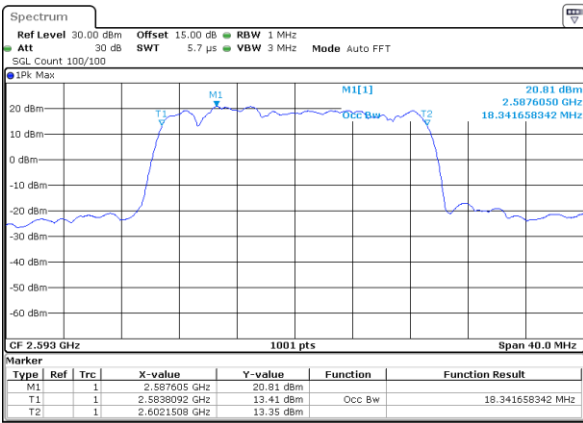

Date: 14\_JUL\_2019 00:33:07

LTE Band 41

Lowest Channel / 20MHz / QPSK

Date: 14\_JUL\_2019 00:39:51

Lowest Channel / 20MHz / 16QAM

Date: 14\_JUL\_2019 00:40:22

Middle Channel / 20MHz / QPSK

Date: 14\_JUL\_2019 00:40:02