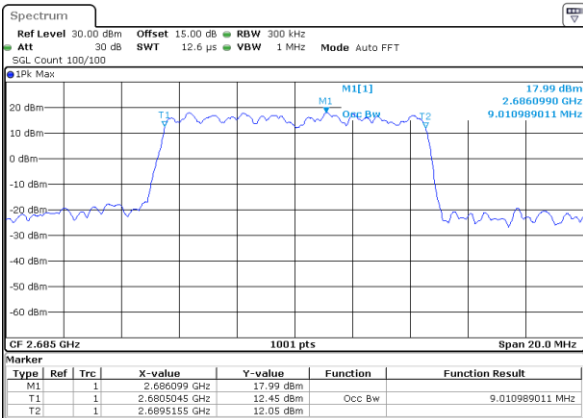

Lowest Channel / 10MHz / 16QAM

Date: 14\_JUL\_2019 00:25:132

Middle Channel / 10MHz / QPSK

Date: 14\_JUL\_2019 00:24:51

Middle Channel / 10MHz / 16QAM

Date: 14\_JUL\_2019 00:25:112

Highest Channel / 10MHz / QPSK