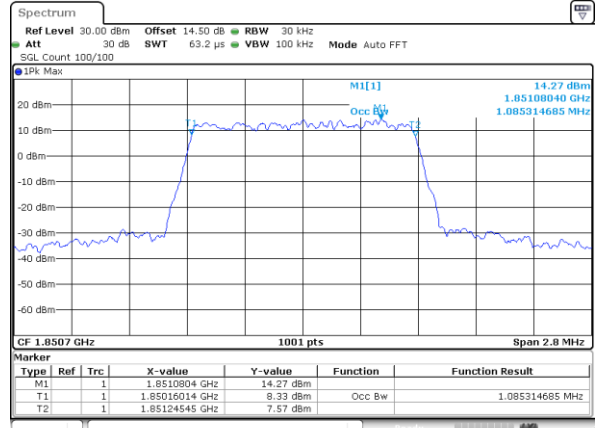

Mode	LTE Band 26 : 99%OBW(MHz)											
BW	1.4MHz		3MHz		5MHz		10MHz		15MHz		CH26765	
Mod.	QPSK	16QAM	QPSK	16QAM	QPSK	16QAM	QPSK	16QAM	QPSK	16QAM	QPSK	16QAM
Lowest CH	1.08	1.10	2.73	2.69	4.49	4.49	9.07	8.97	13.37	13.40	13.37	13.46
Middle CH	1.10	1.09	2.71	2.72	4.50	4.51	9.03	9.05	13.43	13.40	-	-
Highest CH	1.09	1.09	2.71	2.72	4.48	4.48	9.13	9.05	13.40	13.40	-	-
Mode	LTE Band 26 : 99%OBW(MHz)											
BW	1.4MHz		3MHz		5MHz		10MHz		15MHz		CH26765	
Mod.	64QAM		64QAM		64QAM		64QAM		64QAM		64QAM	
Lowest CH	1.09		2.73		4.50		9.11		13.40		13.43	
Middle CH	1.09		2.70		4.50		9.05		13.46		-	
Highest CH	1.09		2.72		4.50		8.99		13.37		-	

Mode	LTE Band 71 : 99%OBW(MHz)							
BW	5MHz		10MHz		15MHz		20MHz	
Mod.	QPSK	16QAM	QPSK	16QAM	QPSK	16QAM	QPSK	16QAM
Lowest CH	4.50	4.49	9.05	9.01	13.46	13.49	18.38	18.30
Middle CH	4.49	4.49	9.03	9.07	13.43	13.49	18.38	18.34
Highest CH	4.50	4.53	9.07	9.05	13.37	13.40	18.30	18.30
Mode	LTE Band 71 : 99%OBW(MHz)							
BW	5MHz		10MHz		15MHz		20MHz	
Mod.	64QAM		64QAM		64QAM		64QAM	
Lowest CH	4.51		9.03		13.40		18.30	
Middle CH	4.52		8.99		13.43		18.30	
Highest CH	4.50		9.09		13.37		18.34	

LTE Band 2

Lowest Channel / 1.4MHz / QPSK

Date: 14.JUL.2019 14:54:58

Lowest Channel / 1.4MHz / 16QAM

Date: 14.JUL.2019 14:55:08

Middle Channel / 1.4MHz / QPSK

Date: 14.JUL.2019 15:02:08

Middle Channel / 1.4MHz / 16QAM

Date: 14.JUL.2019 15:02:18

Highest Channel / 1.4MHz / QPSK

Date: 14.JUL.2019 15:04:40

Highest Channel / 1.4MHz / 16QAM

Date: 14.JUL.2019 15:04:50

LTE Band 2

Lowest Channel / 3MHz / QPSK

Date: 14_JUL_2019 15:14:10