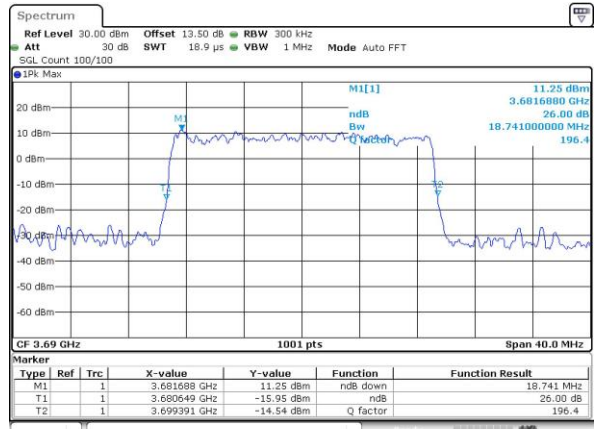

Highest Channel / 20MHz / 64QAM

Date: 19_JUL_2019 19:45:47

Occupied Bandwidth

Mode	LTE Band 48 : 99%OBW(MHz)											
BW	1.4MHz		3MHz		5MHz		10MHz		15MHz		20MHz	
Mod.	QPSK	16QAM	QPSK	16QAM	QPSK	16QAM	QPSK	16QAM	QPSK	16QAM	QPSK	16QAM
Lowest CH	-	-	-	-	4.47	4.51	9.01	9.07	13.49	13.46	17.94	17.90
Middle CH	-	-	-	-	4.50	4.50	9.03	9.05	13.43	13.43	18.06	18.02
Highest CH	-	-	-	-	4.47	4.49	9.03	9.09	13.49	13.49	17.94	17.98
Mode	LTE Band 48 : 99%OBW(MHz)											
BW	1.4MHz		3MHz		5MHz		10MHz		15MHz		20MHz	
Mod.	64QAM		64QAM		64QAM		64QAM		64QAM		64QAM	
Lowest CH	-	-	-	-	4.47	-	9.09	-	13.43	-	17.90	-
Middle CH	-	-	-	-	4.48	-	9.07	-	13.46	-	17.98	-
Highest CH	-	-	-	-	4.50	-	9.09	-	13.46	-	17.98	-