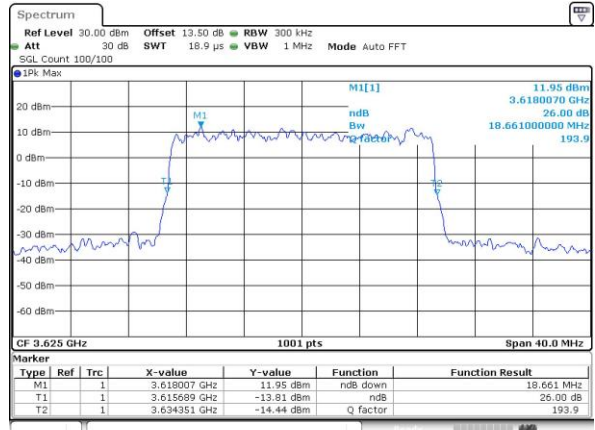

Middle Channel / 20MHz / 64QAM

Date: 19_JUL_2019 19:45:21