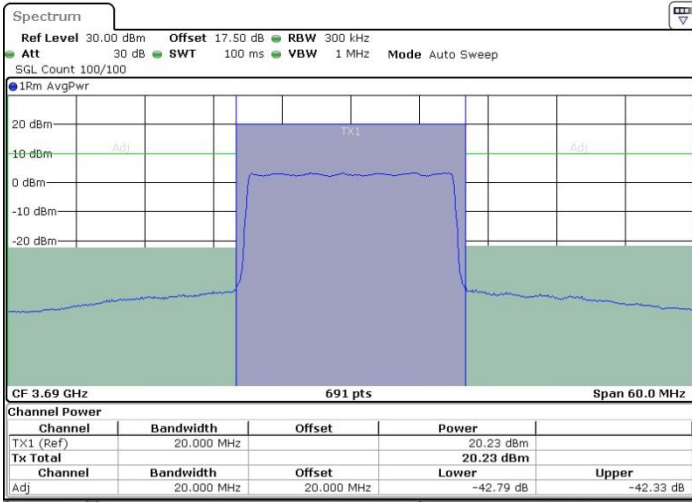

64QAM

Middle Channel / 1RB0

Middle Channel / 1RBmax

Middle Channel / FullRB

N/A

LTE Band 48 / 20MHz

64QAM

Highest Channel / 1RB0

Highest Channel / 1RBmax

Date: 18 JUL 2019 22:51:50

Date: 18 JUL 2019 22:56:11

Highest Channel / FullIRB

N/A

Date: 18 JUL 2019 22:47:30

26dB Bandwidth

Mode	LTE Band 48 : 26dB BW(MHz)											
BW	1.4MHz		3MHz		5MHz		10MHz		15MHz		20MHz	
Mod.	QPSK	16QAM	QPSK	16QAM	QPSK	16QAM	QPSK	16QAM	QPSK	16QAM	QPSK	16QAM
Lowest CH	-	-	-	-	4.92	4.89	9.85	9.75	14.42	14.36	18.98	19.26
Middle CH	-	-	-	-	4.91	4.83	9.83	9.67	14.36	14.48	19.06	18.66
Highest CH	-	-	-	-	4.78	4.93	9.75	9.79	14.57	14.09	19.34	18.82
Mode	LTE Band 48 : 26dB BW(MHz)											
BW	1.4MHz		3MHz		5MHz		10MHz		15MHz		20MHz	
Mod.	64QAM		64QAM		64QAM		64QAM		64QAM		64QAM	
Lowest CH	-	-	-	-	4.92	-	9.93	-	14.15	-	18.70	-
Middle CH	-	-	-	-	4.99	-	9.75	-	14.18	-	18.66	-
Highest CH	-	-	-	-	4.88	-	9.81	-	14.51	-	18.74	-