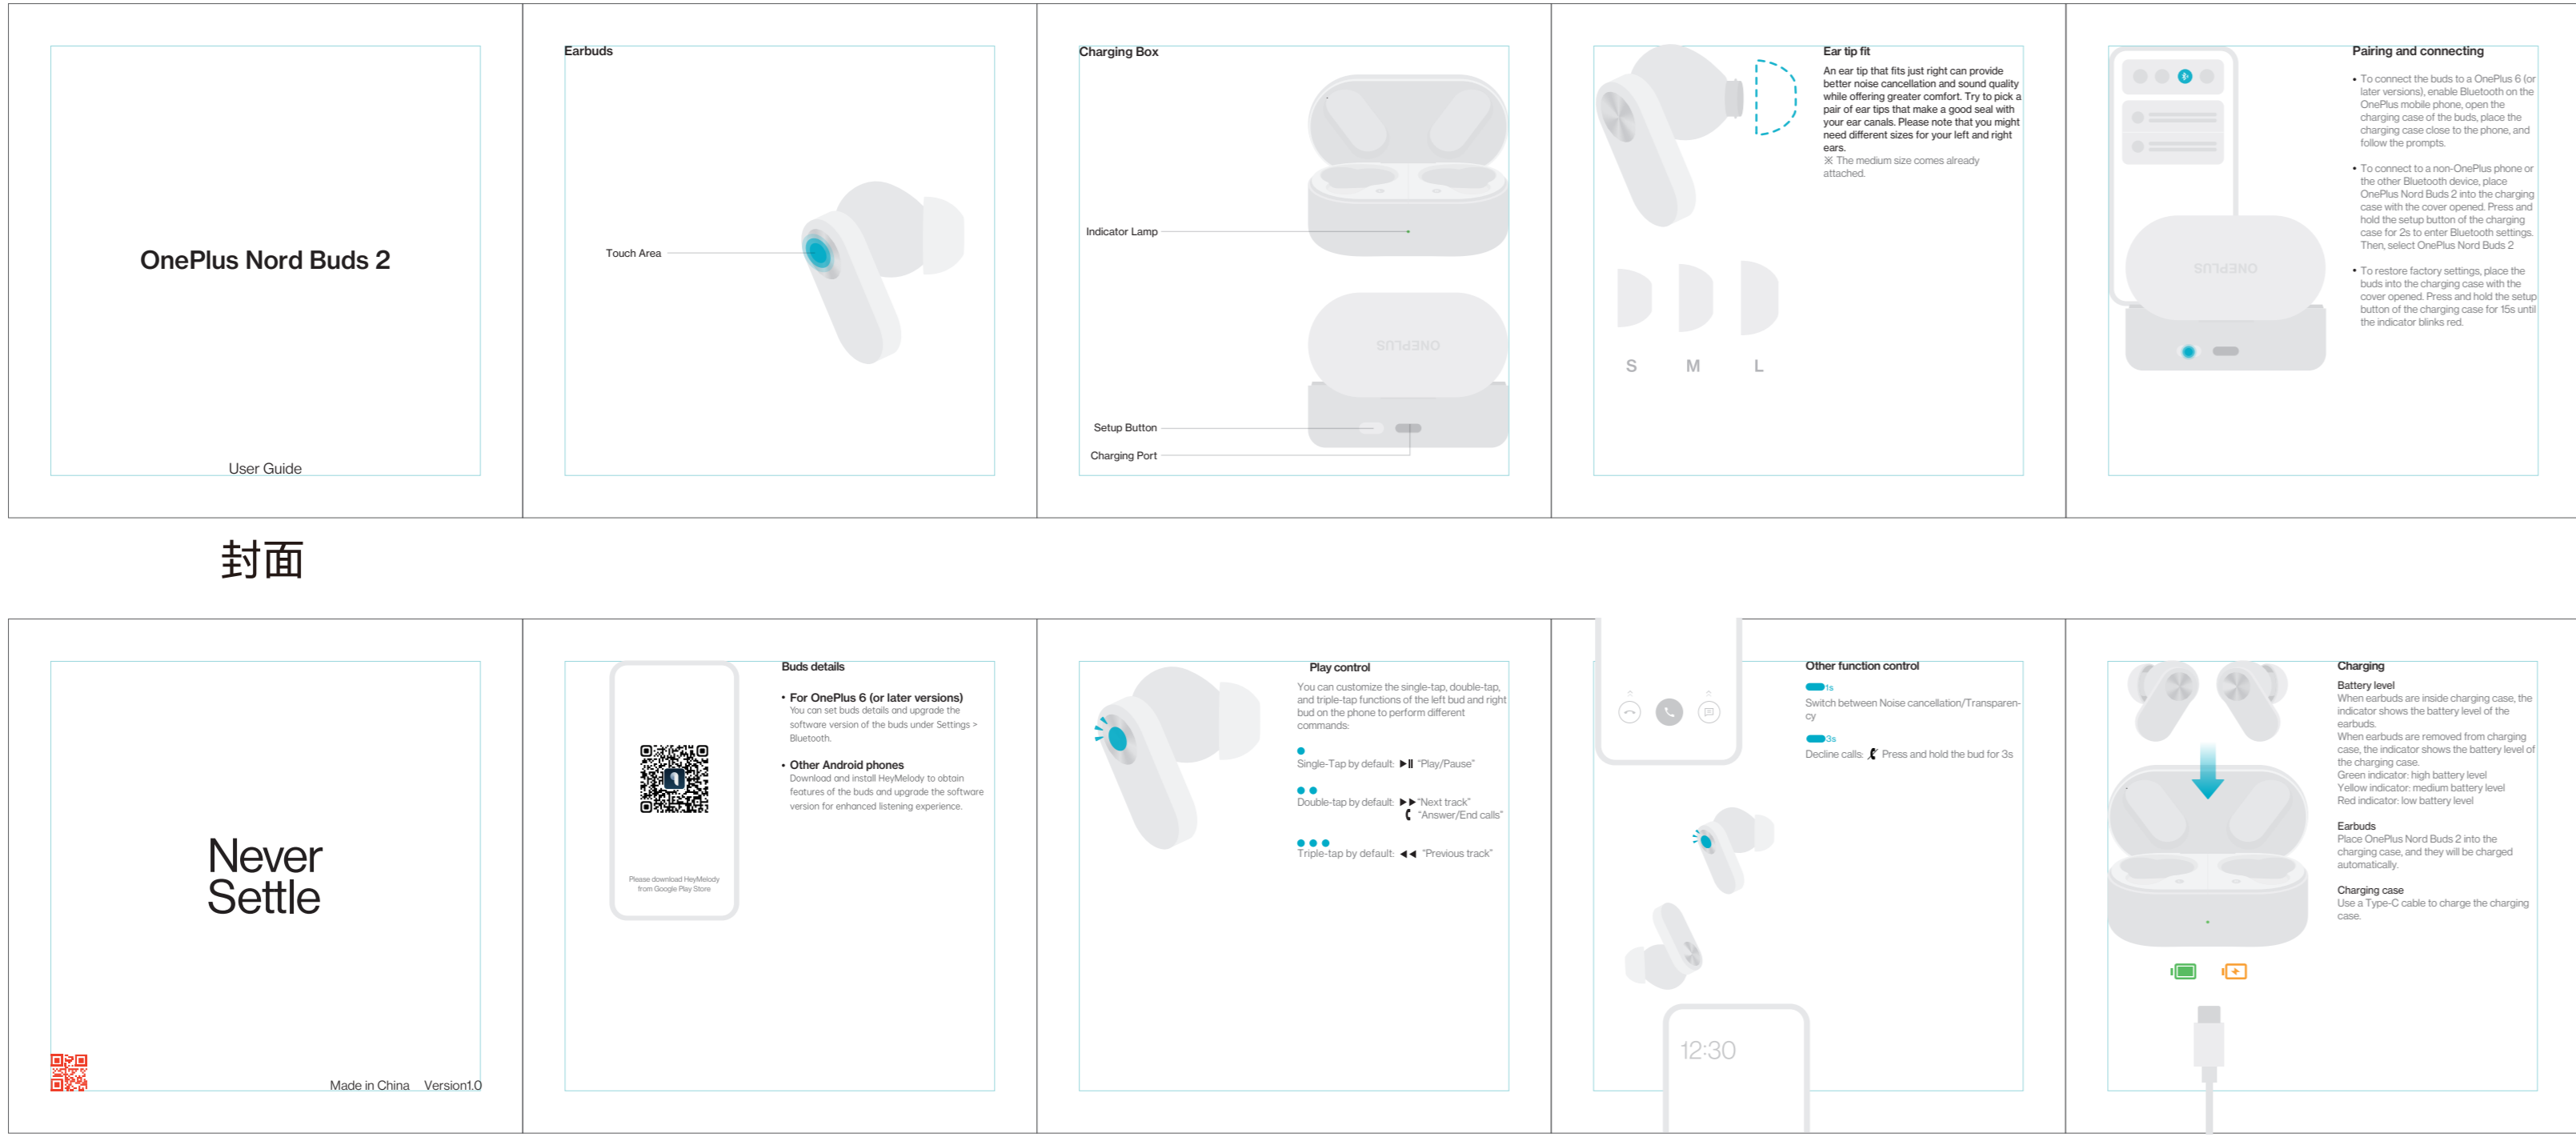

外销版: OnePlus Nord Buds 2 真无线降噪耳机 (北美版)
成型尺寸: 85*85mm
方式: 风琴折
材质: 128g哑粉过哑油

日期 (Date)	版本 (Version)	变更 (Update)
2022.09.09	V1.00	首次发布 (First release)

OnePlus Nord Buds 2

封底

封面

封面

封面

封面

oppo		物料代码 (P/N)	ODM项目
设计 (Designer) / 日期 (Date)	张朝晖 / 2022.09.09	物料名称 (Name)	用户手册
电话 (Tel)	188 2708 9371	项目 (Project)	特斯拉
邮箱 (Email)	v-shangyan@oppo.com	状态 (Status)	PVT
审核 (Check) / 日期 (Date)	zom / 2022.09.XX	页码 (Page)	第 1 页, 共 1 页
批准 (Approval) / 日期 (Date)	zom / 2022.09.XX	受控文件