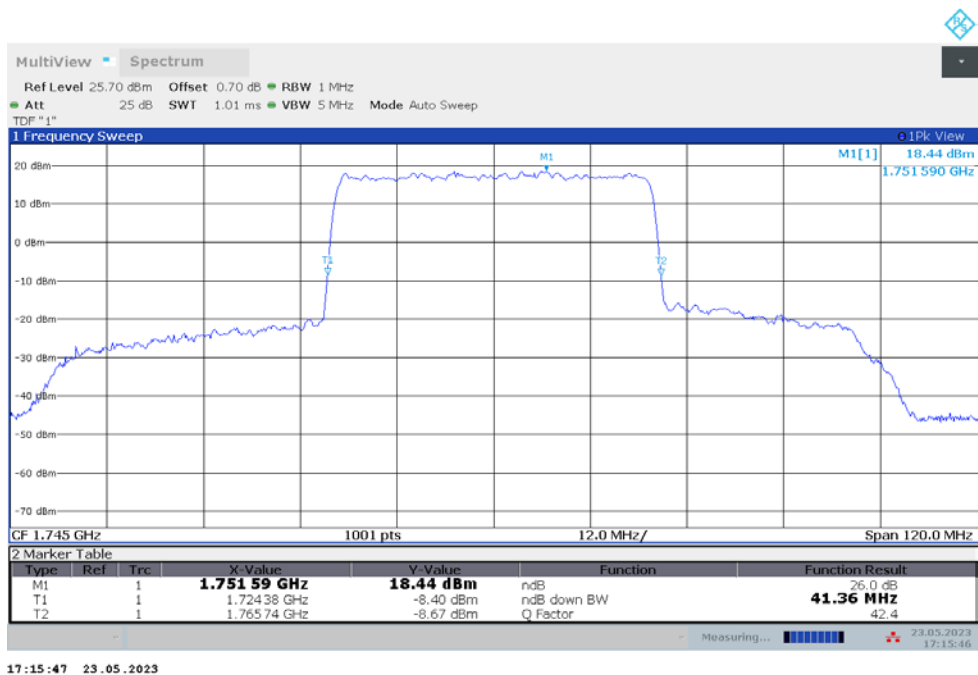

n66

n66,40MHz(-26dBc)

Frequency (MHz)	Emission Bandwidth (-26dBc) (MHz)	
	DFT-s-pi/2 BPSK	DFT-s-QPSK
1745	41.120	41.360

n66,40MHz Bandwidth,DFT-s-pi/2 BPSK (-26dBc BW)

n66,40MHz Bandwidth,DFT-s-QPSK (-26dBc BW)