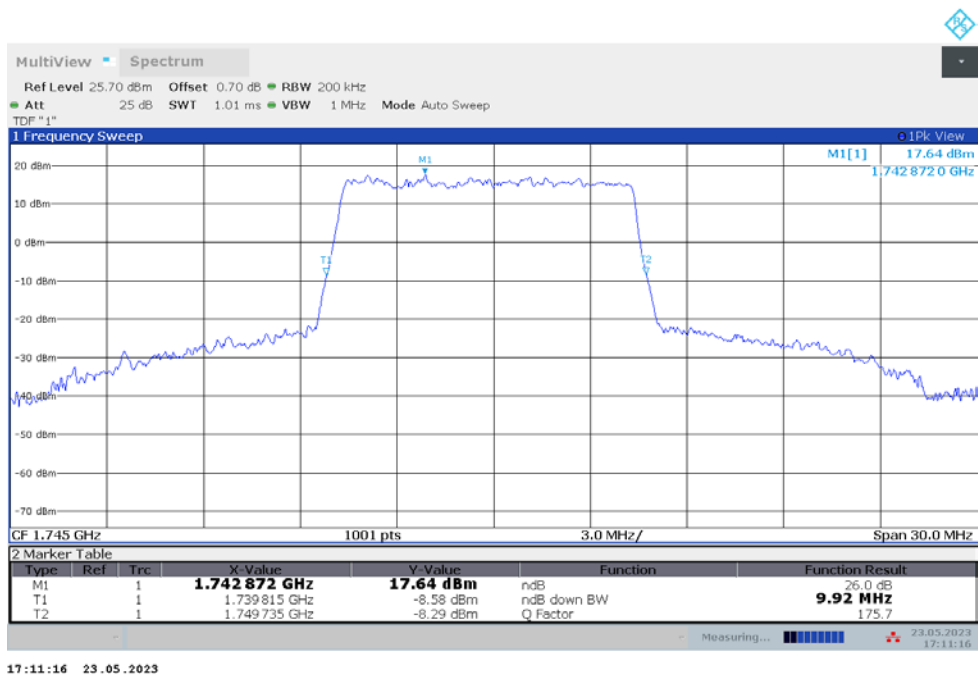

n66

n66,10MHz(-26dBc)

Frequency (MHz)	Emission Bandwidth (-26dBc) (MHz)	
	DFT-s-pi/2 BPSK	DFT-s-QPSK
1745	9.920	9.920

n66,10MHz Bandwidth,DFT-s-pi/2 BPSK (-26dBc BW)

n66,10MHz Bandwidth,DFT-s-QPSK (-26dBc BW)