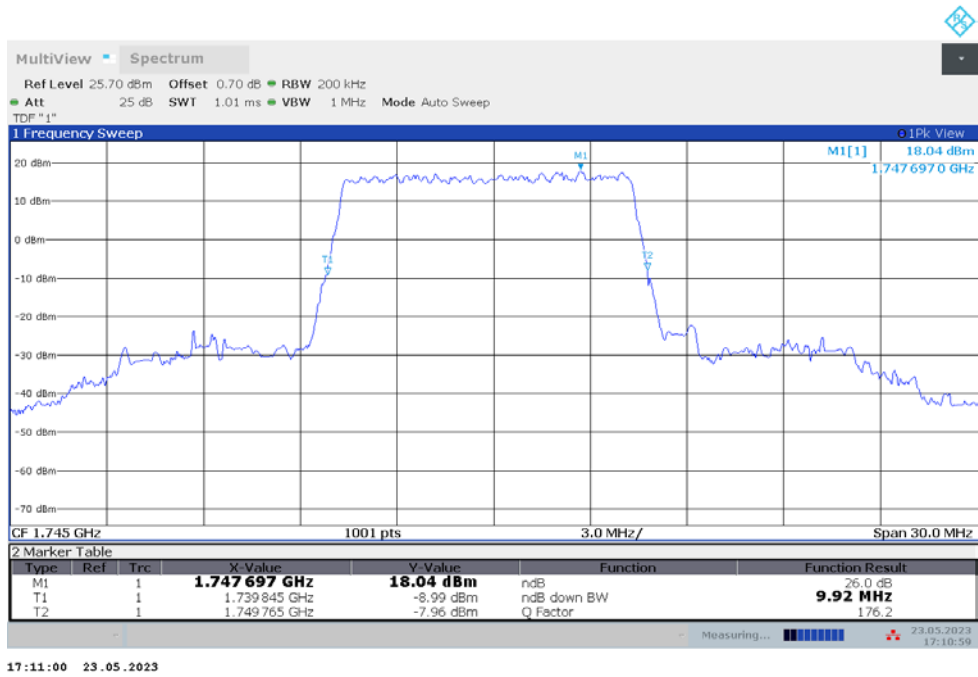

n66

n66,5MHz(-26dBc)

Frequency (MHz)	Emission Bandwidth (-26dBc) (MHz)	
	DFT-s-pi/2 BPSK	DFT-s-QPSK
1745	5.200	5.350

n66,5MHz Bandwidth,DFT-s-pi/2 BPSK (-26dBc BW)

n66,5MHz Bandwidth,DFT-s-QPSK (-26dBc BW)

n66

n66,10MHz(-26dBc)

Frequency (MHz)	Emission Bandwidth (-26dBc) (MHz)	
	DFT-s-pi/2 BPSK	DFT-s-QPSK
1745	9.920	9.920

n66,10MHz Bandwidth,DFT-s-pi/2 BPSK (-26dBc BW)

n66,10MHz Bandwidth,DFT-s-QPSK (-26dBc BW)