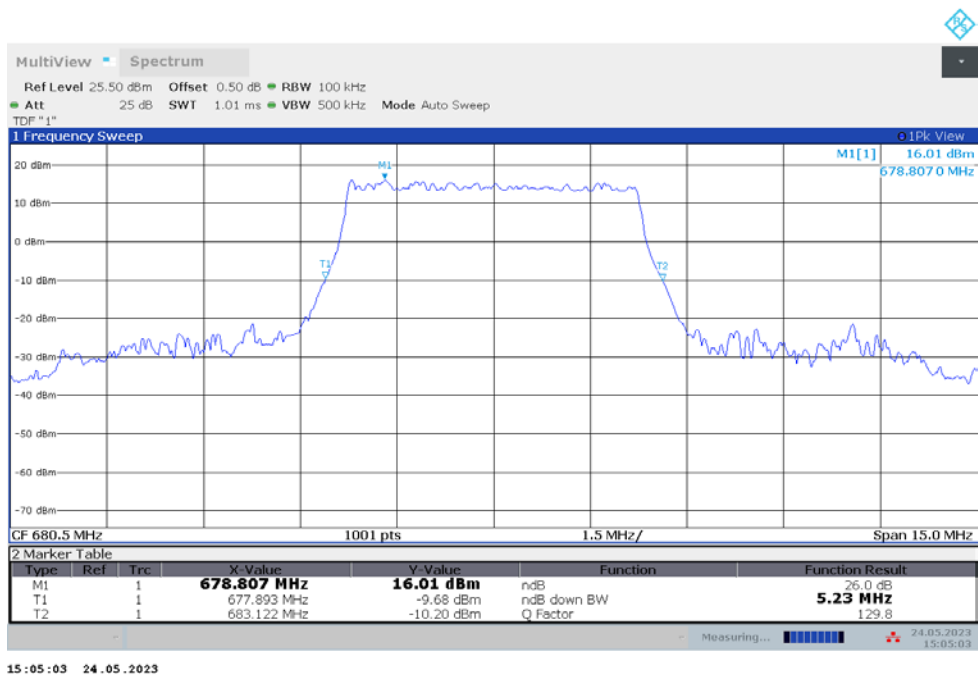

n71

n71,5MHz(-26dBc)

Frequency (MHz)	Emission Bandwidth (-26dBc) (MHz)	
	DFT-s-pi/2 BPSK	DFT-s-QPSK
680.5	5.200	5.230

n71,5MHz Bandwidth,DFT-s-pi/2 BPSK (-26dBc BW)

n71,5MHz Bandwidth,DFT-s-QPSK (-26dBc BW)