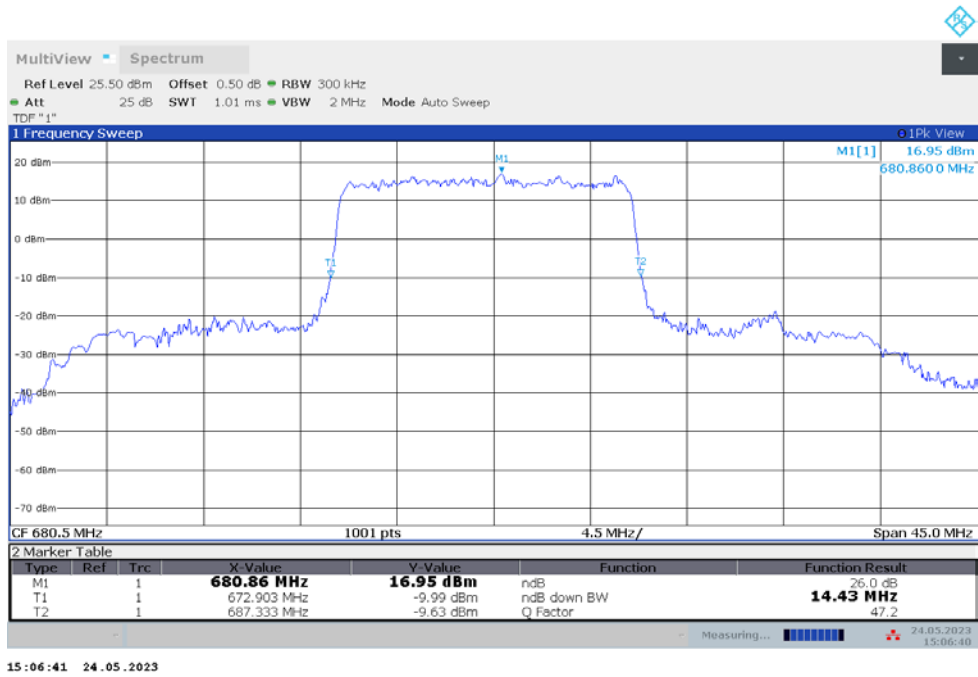

n71

n71,15MHz(-26dBc)

Frequency (MHz)	Emission Bandwidth (-26dBc) (MHz)	
	DFT-s-pi/2 BPSK	DFT-s-QPSK
680.5	14.431	14.565

n71,15MHz Bandwidth,DFT-s-pi/2 BPSK (-26dBc BW)