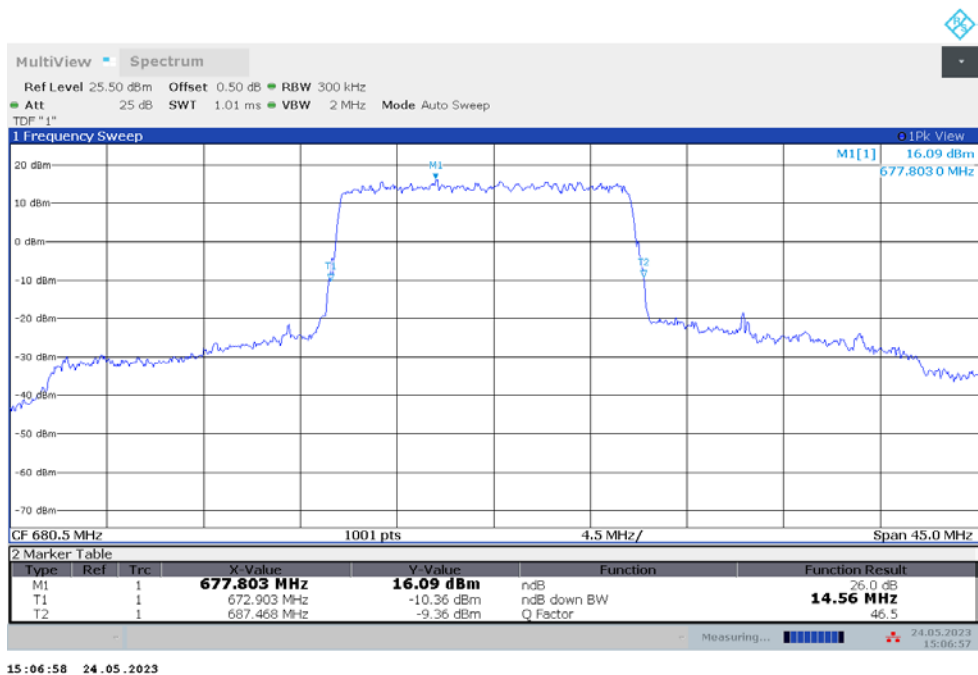

n71

n71,15MHz(-26dBc)

Frequency (MHz)	Emission Bandwidth (-26dBc) (MHz)	
	DFT-s-pi/2 BPSK	DFT-s-QPSK
680.5	14.431	14.565

n71,15MHz Bandwidth,DFT-s-pi/2 BPSK (-26dBc BW)

n71,15MHz Bandwidth,DFT-s-QPSK (-26dBc BW)