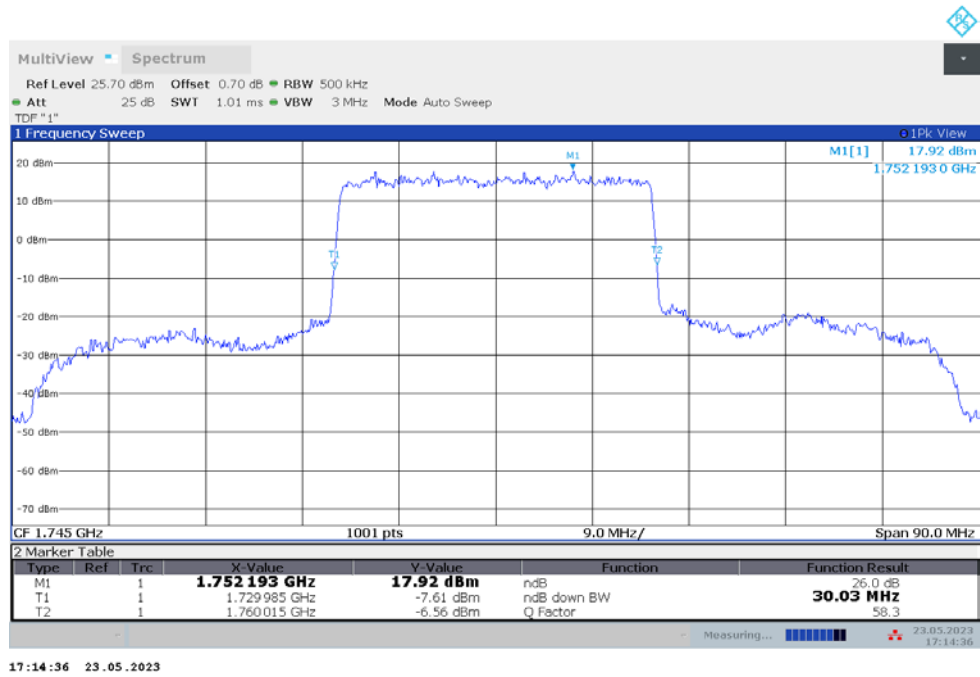

n66

n66,30MHz(-26dBc)

Frequency (MHz)	Emission Bandwidth (-26dBc) (MHz)	
	DFT-s-pi/2 BPSK	DFT-s-QPSK
1745	30.030	30.030

n66,30MHz Bandwidth,DFT-s-pi/2 BPSK (-26dBc BW)