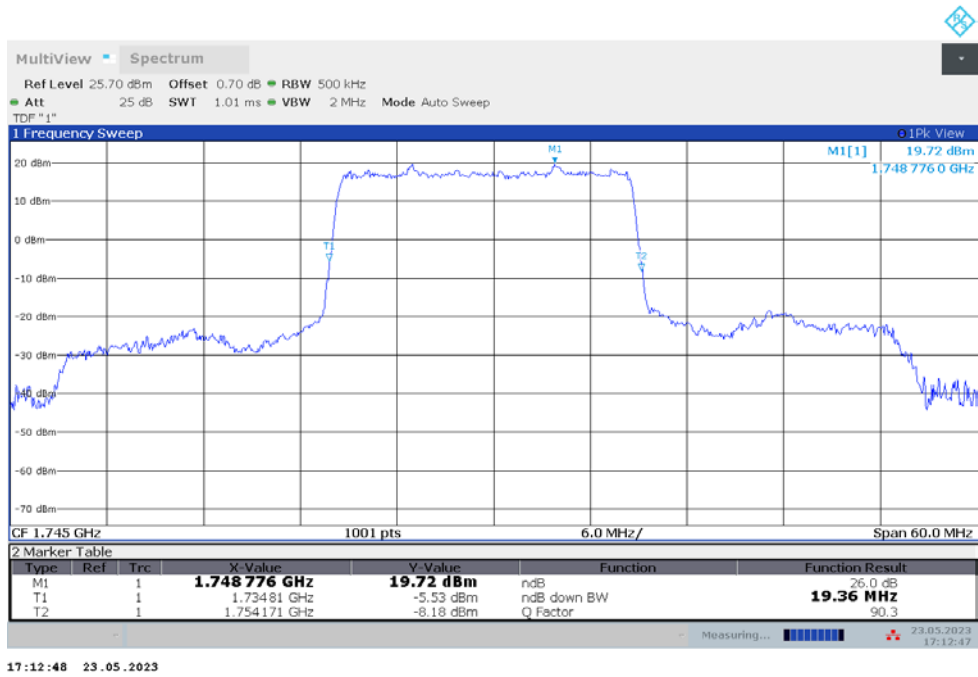

n66

n66,20MHz(-26dBc)

Frequency (MHz)	Emission Bandwidth (-26dBc) (MHz)	
	DFT-s-pi/2 BPSK	DFT-s-QPSK
1745	19.361	19.361

n66,20MHz Bandwidth,DFT-s-pi/2 BPSK (-26dBc BW)