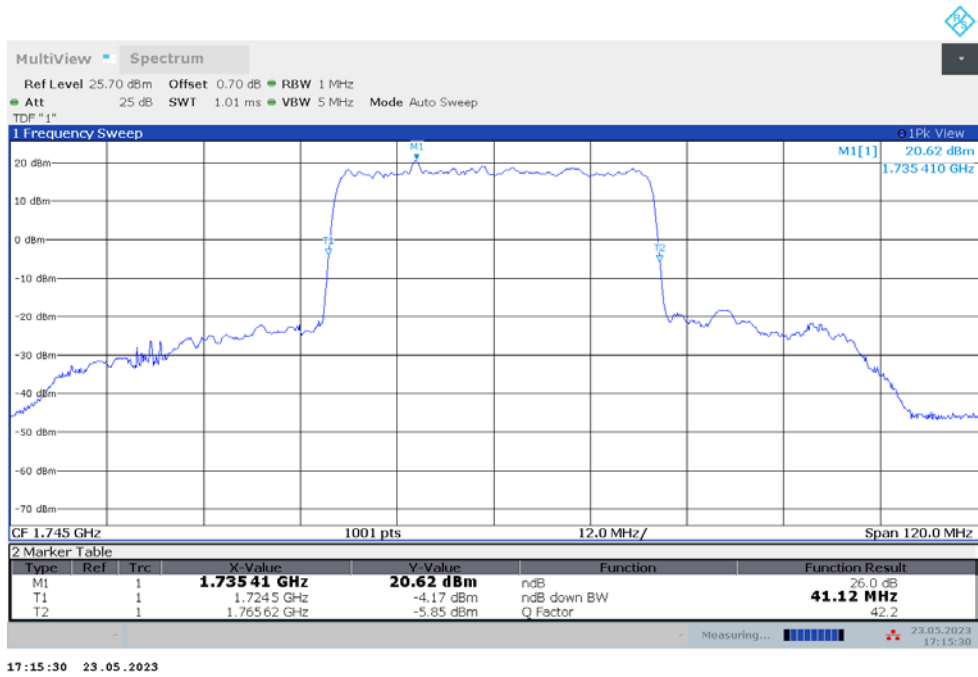

n66

n66,40MHz(-26dBc)

Frequency (MHz)	Emission Bandwidth (-26dBc) (MHz)	
	DFT-s-pi/2 BPSK	DFT-s-QPSK
1745	41.120	41.360

n66,40MHz Bandwidth,DFT-s-pi/2 BPSK (-26dBc BW)