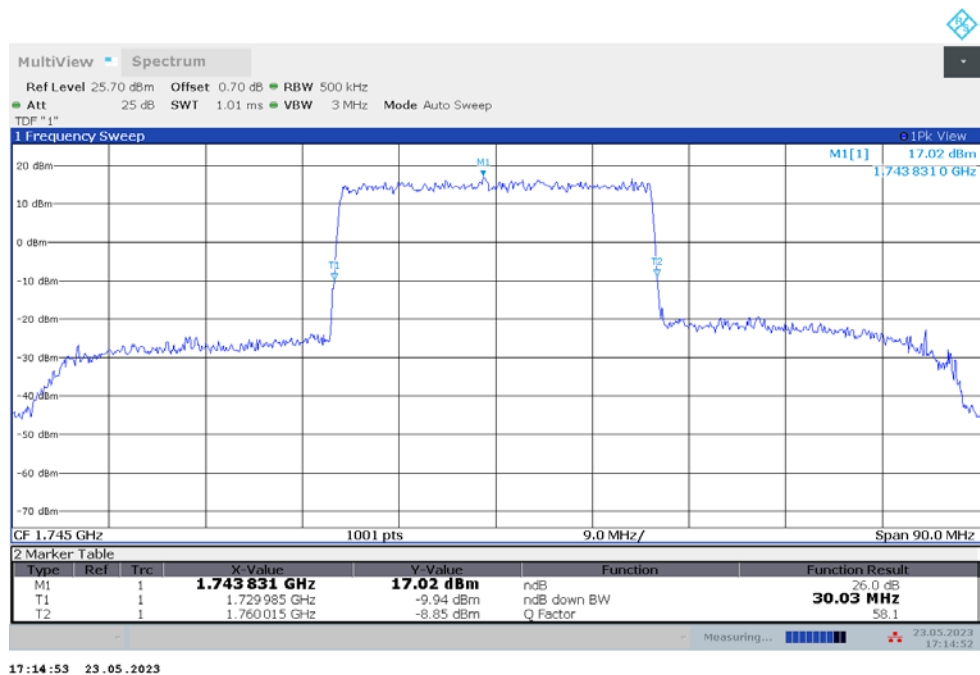

n66

n66,30MHz(-26dBc)

Frequency (MHz)	Emission Bandwidth (-26dBc) (MHz)	
	DFT-s-pi/2 BPSK	DFT-s-QPSK
1745	30.030	30.030

n66,30MHz Bandwidth,DFT-s-pi/2 BPSK (-26dBc BW)

n66,30MHz Bandwidth,DFT-s-QPSK (-26dBc BW)