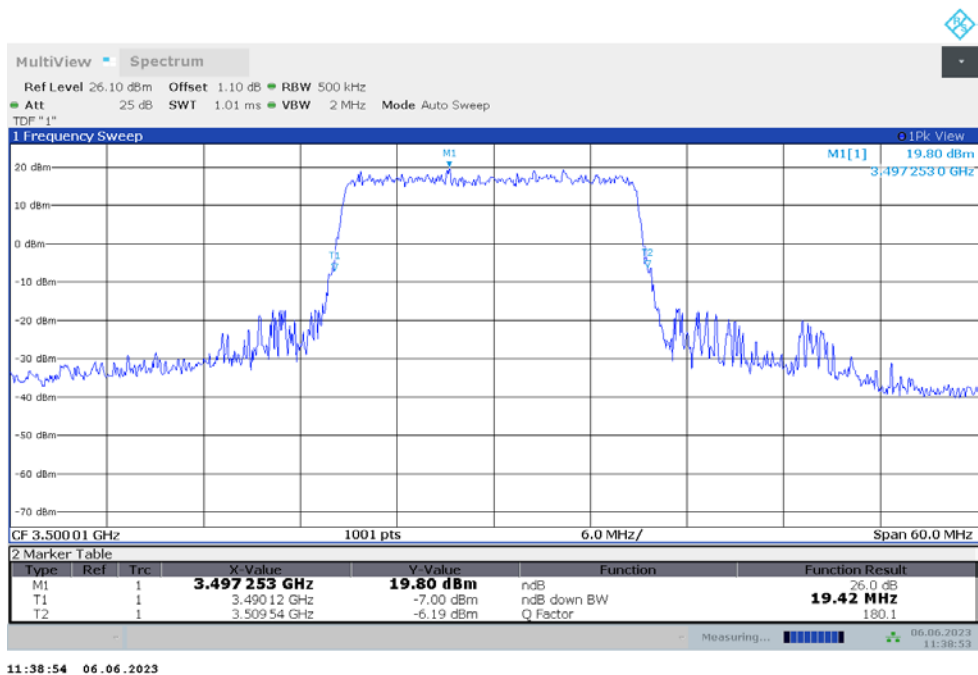

n77L

n77L,20MHz(-26dBc)

Frequency (MHz)	Emission Bandwidth (-26dBc) (MHz)	
	DFT-s-pi/2 BPSK	DFT-s-QPSK
3500.01	19.540	19.421

n77L,20MHz Bandwidth,DFT-s-pi/2 BPSK (-26dBc BW)

n77L,20MHz Bandwidth,DFT-s-QPSK (-26dBc BW)