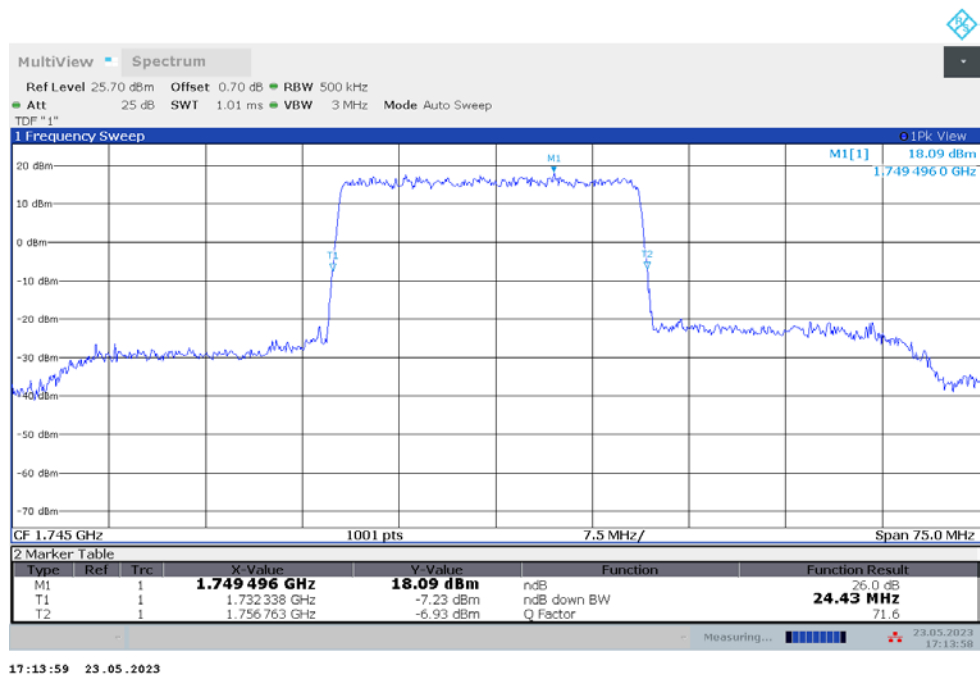

n66

n66,25MHz(-26dBc)

Frequency (MHz)	Emission Bandwidth (-26dBc) (MHz)	
	DFT-s-pi/2 BPSK	DFT-s-QPSK
1745	24.201	24.426

n66,25MHz Bandwidth,DFT-s-pi/2 BPSK (-26dBc BW)

n66,25MHz Bandwidth,DFT-s-QPSK (-26dBc BW)