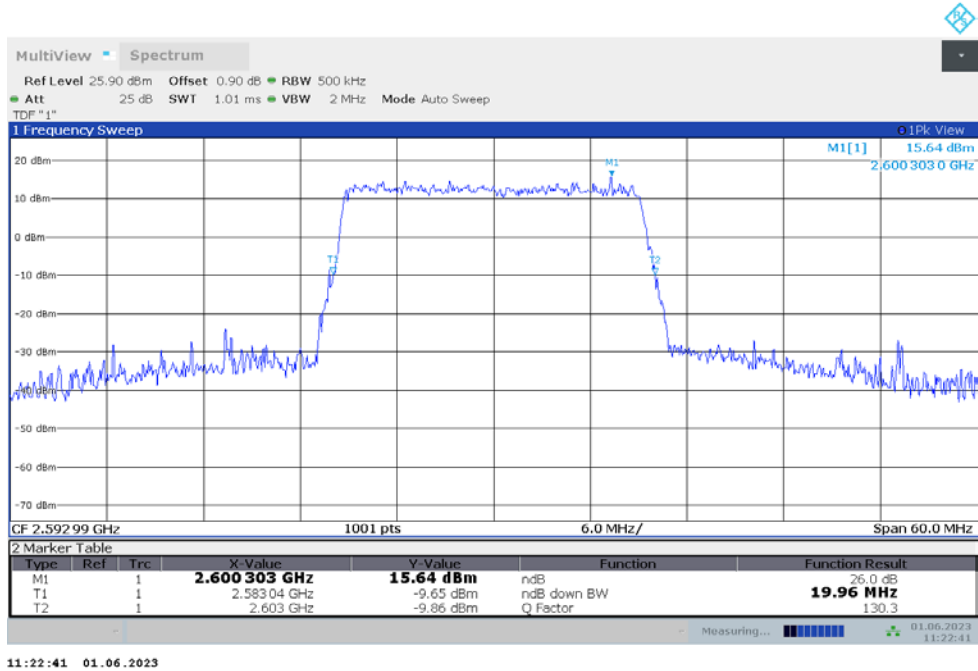

n41-MIMO,20MHz(-26dBc)

Frequency (MHz)	Emission Bandwidth (-26dBc) (MHz)	
	CP QPSK	CP 16QAM
2592.99	20.020	19.780

n41,20MHz Bandwidth,CP QPSK (-26dBc BW)