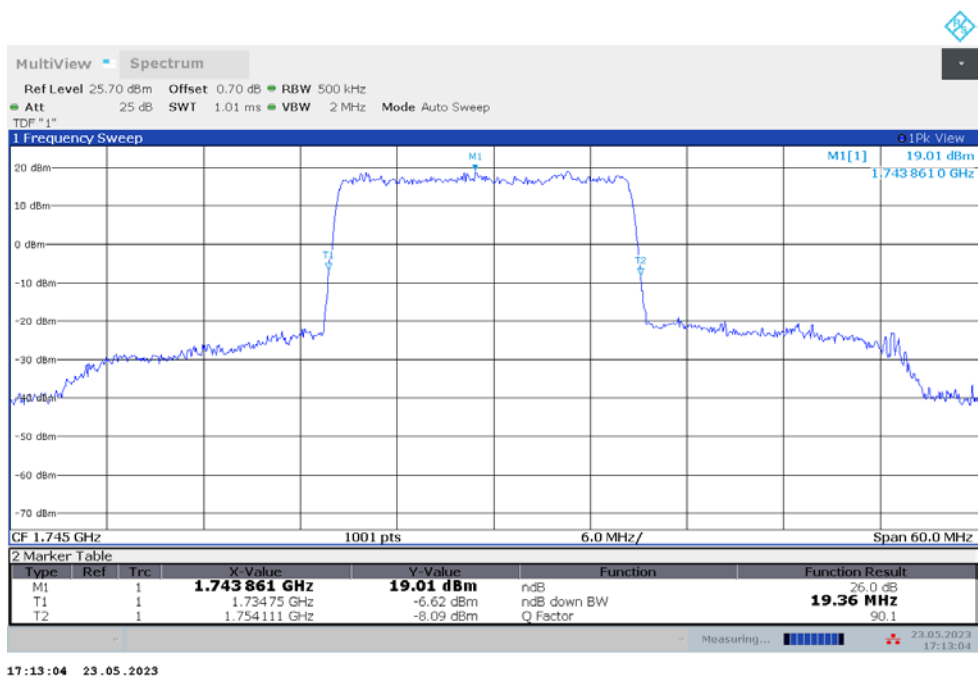

n66

n66,20MHz(-26dBc)

Frequency (MHz)	Emission Bandwidth (-26dBc) (MHz)	
	DFT-s-pi/2 BPSK	DFT-s-QPSK
1745	19.361	19.361

n66,20MHz Bandwidth,DFT-s-pi/2 BPSK (-26dBc BW)

n66,20MHz Bandwidth,DFT-s-QPSK (-26dBc BW)