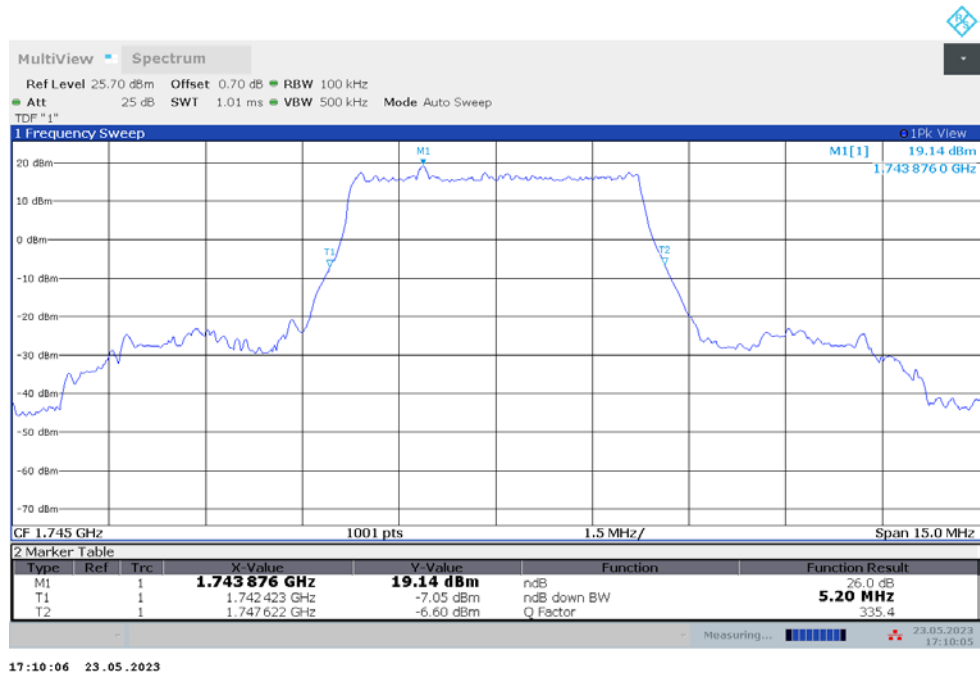

n66

n66,5MHz(-26dBc)

Frequency (MHz)	Emission Bandwidth (-26dBc) (MHz)	
	DFT-s-pi/2 BPSK	DFT-s-QPSK
1745	5.200	5.350

n66,5MHz Bandwidth,DFT-s-pi/2 BPSK (-26dBc BW)

n66,5MHz Bandwidth,DFT-s-QPSK (-26dBc BW)

n66

n66,10MHz(-26dBc)

Frequency (MHz)	Emission Bandwidth (-26dBc) (MHz)	
	DFT-s-pi/2 BPSK	DFT-s-QPSK
1745	9.920	9.920

n66,10MHz Bandwidth,DFT-s-pi/2 BPSK (-26dBc BW)

n66,10MHz Bandwidth,DFT-s-QPSK (-26dBc BW)