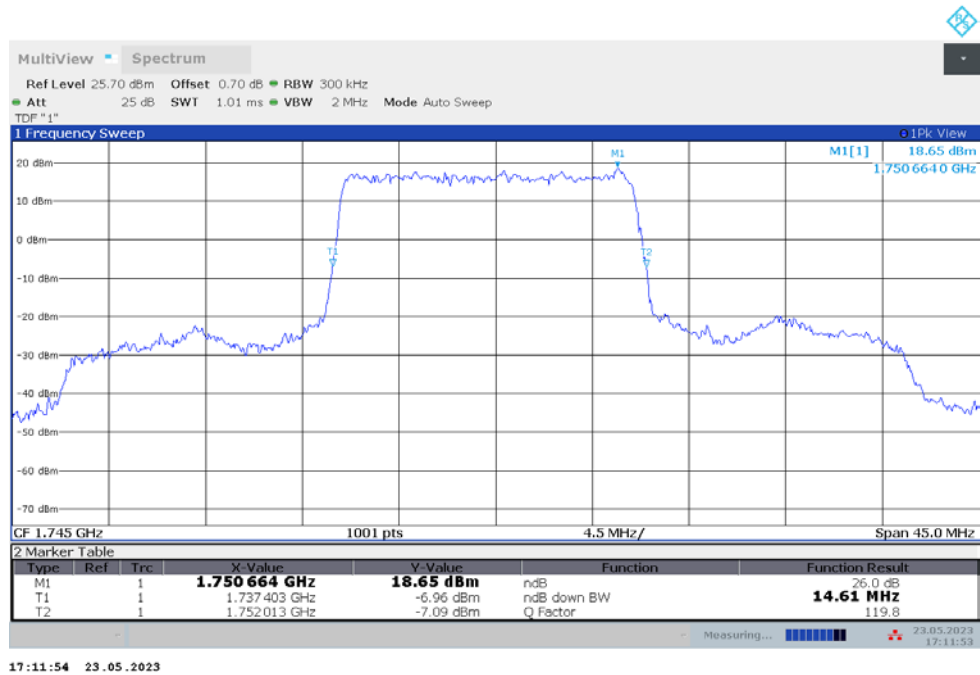

n66

n66,15MHz(-26dBc)

Frequency (MHz)	Emission Bandwidth (-26dBc) (MHz)	
	DFT-s-pi/2 BPSK	DFT-s-QPSK
1745	14.610	14.431

n66,15MHz Bandwidth,DFT-s-pi/2 BPSK (-26dBc BW)