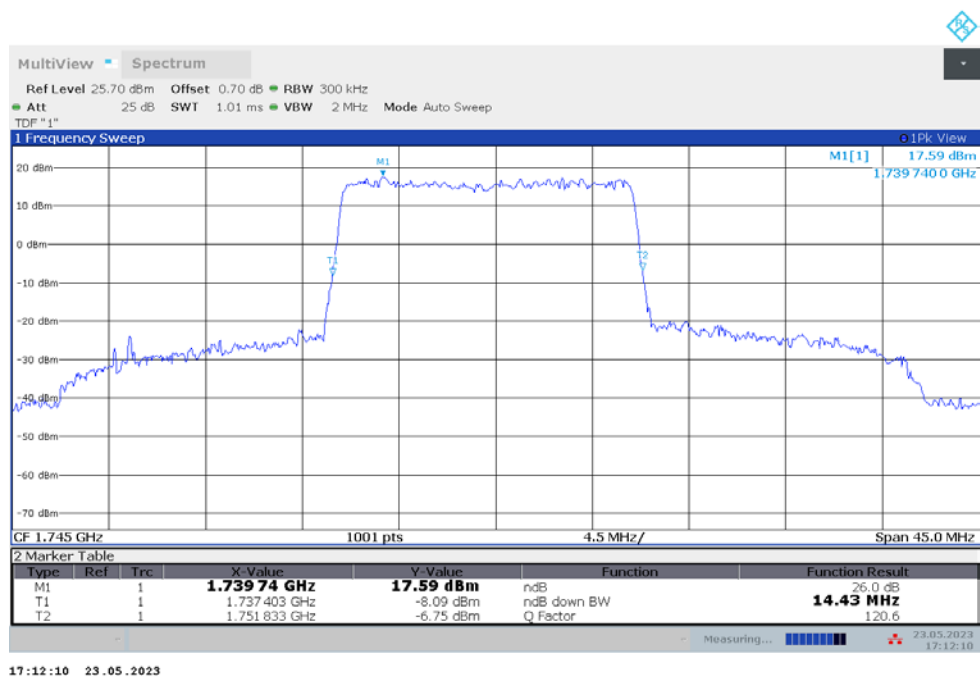

n66

n66,15MHz(-26dBc)

Frequency (MHz)	Emission Bandwidth (-26dBc) (MHz)	
	DFT-s-pi/2 BPSK	DFT-s-QPSK
1745	14.610	14.431

n66,15MHz Bandwidth,DFT-s-pi/2 BPSK (-26dBc BW)

n66,15MHz Bandwidth,DFT-s-QPSK (-26dBc BW)