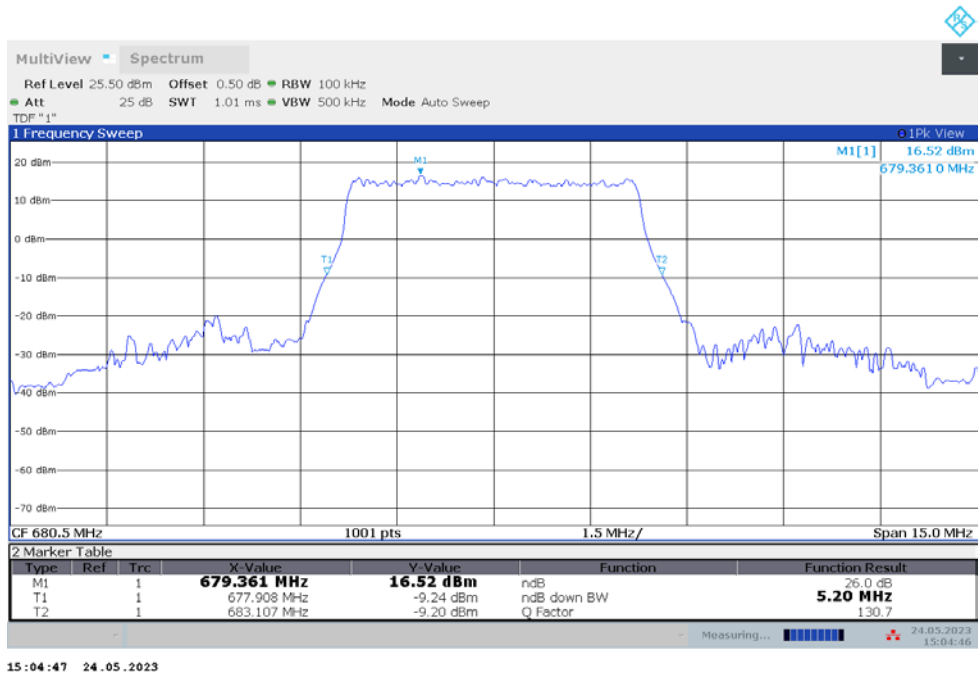

n71

n71,5MHz(-26dBc)

Frequency (MHz)	Emission Bandwidth (-26dBc) (MHz)	
	DFT-s-pi/2 BPSK	DFT-s-QPSK
680.5	5.200	5.230

n71,5MHz Bandwidth,DFT-s-pi/2 BPSK (-26dBc BW)