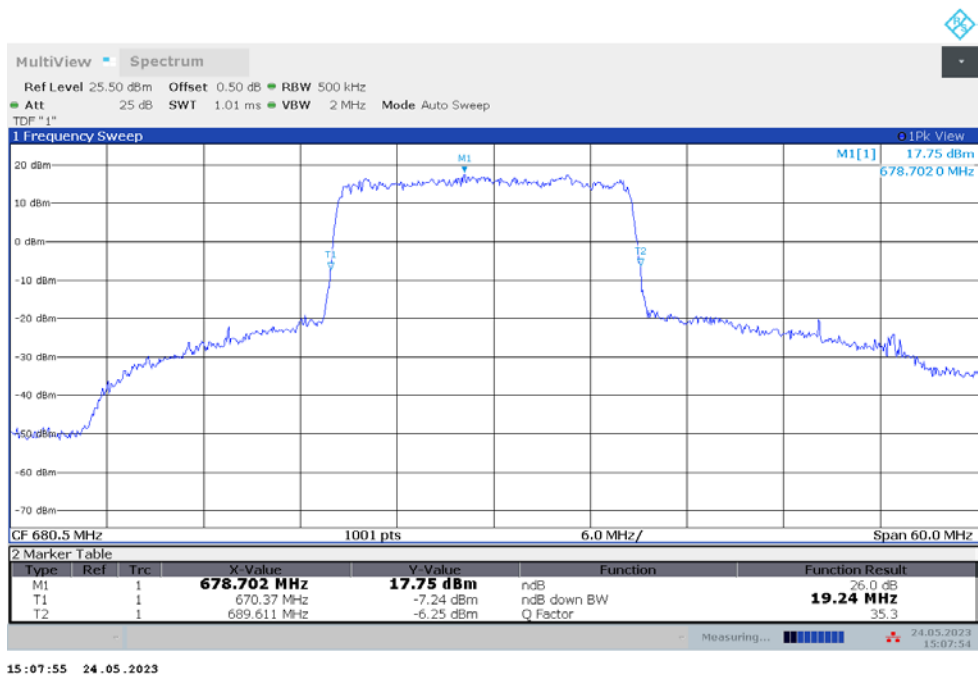

n71

n71,20MHz(-26dBc)

Frequency (MHz)	Emission Bandwidth (-26dBc) (MHz)	
	DFT-s-pi/2 BPSK	DFT-s-QPSK
680.5	19.241	19.241

n71,20MHz Bandwidth,DFT-s-pi/2 BPSK (-26dBc BW)

n71,20MHz Bandwidth,DFT-s-QPSK (-26dBc BW)