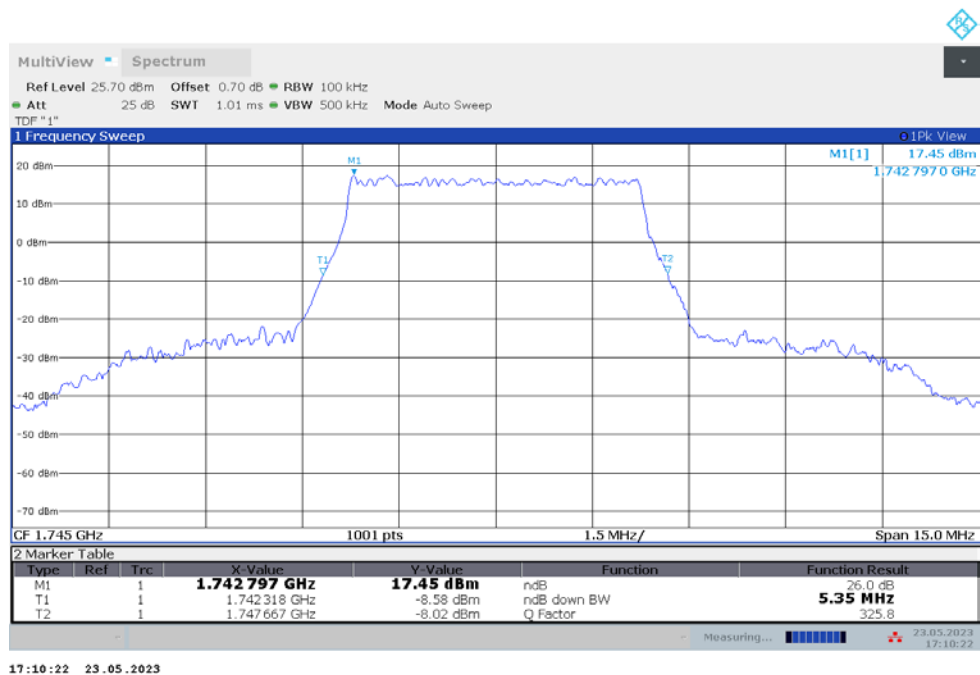

n66

n66,5MHz(-26dBc)

Frequency (MHz)	Emission Bandwidth (-26dBc) (MHz)	
	DFT-s-pi/2 BPSK	DFT-s-QPSK
1745	5.200	5.350

n66,5MHz Bandwidth,DFT-s-pi/2 BPSK (-26dBc BW)

n66,5MHz Bandwidth,DFT-s-QPSK (-26dBc BW)

n66

n66,10MHz(-26dBc)

Frequency (MHz)	Emission Bandwidth (-26dBc) (MHz)	
	DFT-s-pi/2 BPSK	DFT-s-QPSK
1745	9.920	9.920

n66,10MHz Bandwidth,DFT-s-pi/2 BPSK (-26dBc BW)

n66,10MHz Bandwidth,DFT-s-QPSK (-26dBc BW)