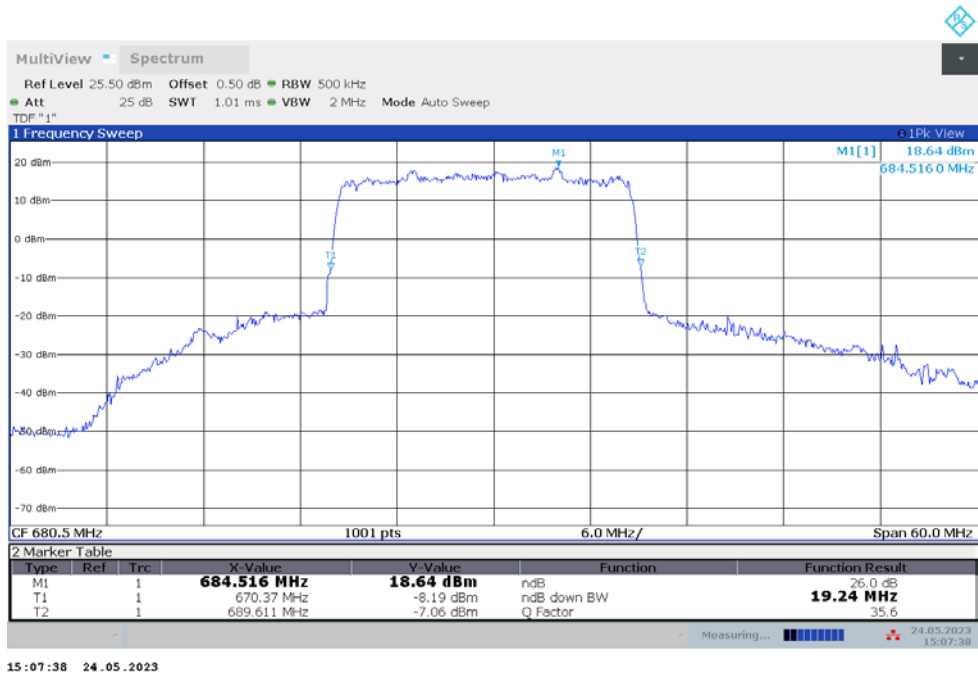

n71

n71,20MHz(-26dBc)

Frequency (MHz)	Emission Bandwidth (-26dBc) (MHz)	
	DFT-s-pi/2 BPSK	DFT-s-QPSK
680.5	19.241	19.241

n71,20MHz Bandwidth,DFT-s-pi/2 BPSK (-26dBc BW)