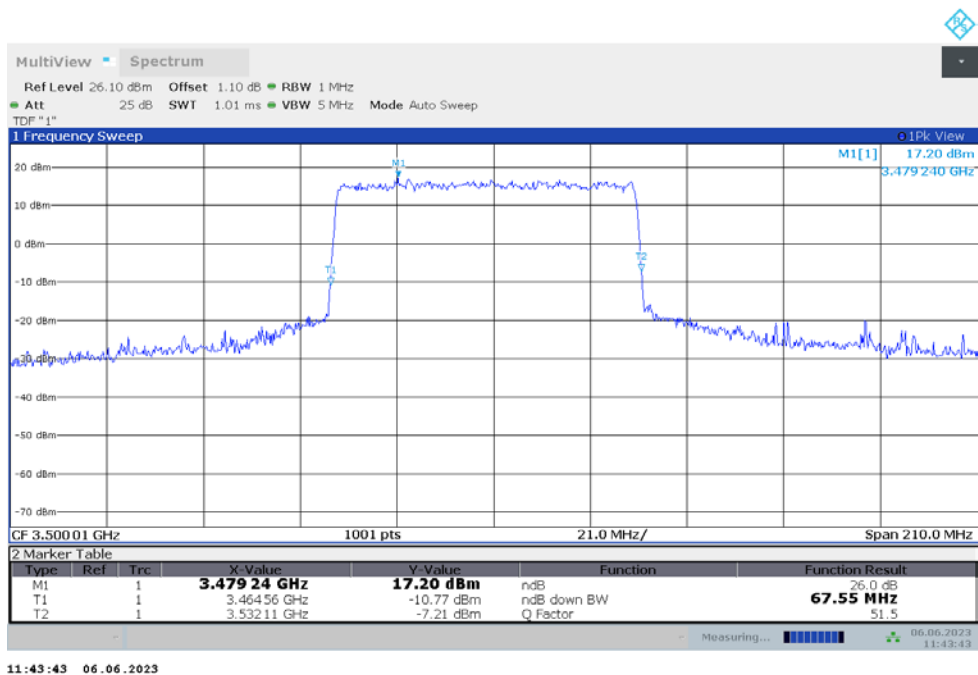

n77L

n77L,70MHz(-26dBc)

Frequency (MHz)	Emission Bandwidth (-26dBc) (MHz)	
	DFT-s-pi/2 BPSK	DFT-s-QPSK
3500.01	67.550	67.550

n77L,70MHz Bandwidth,DFT-s-pi/2 BPSK (-26dBc BW)

n77L,70MHz Bandwidth,DFT-s-QPSK (-26dBc BW)