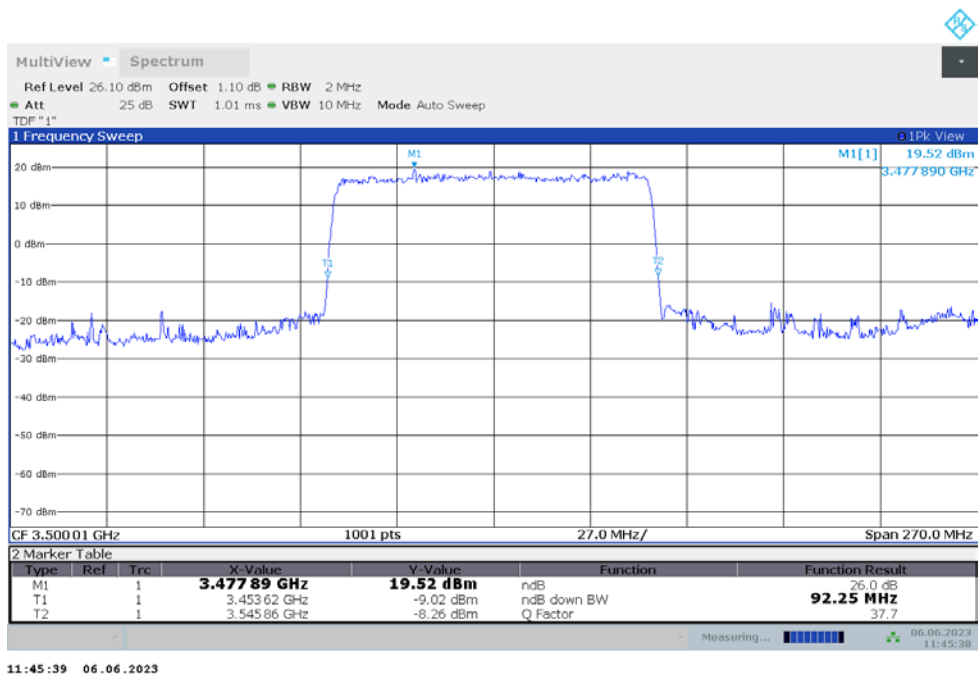

n77L

n77L,90MHz(-26dBc)

Frequency (MHz)	Emission Bandwidth (-26dBc) (MHz)	
	DFT-s-pi/2 BPSK	DFT-s-QPSK
3500.01	92.520	92.250

n77L,90MHz Bandwidth,DFT-s-pi/2 BPSK (-26dBc BW)

n77L,90MHz Bandwidth,DFT-s-QPSK (-26dBc BW)