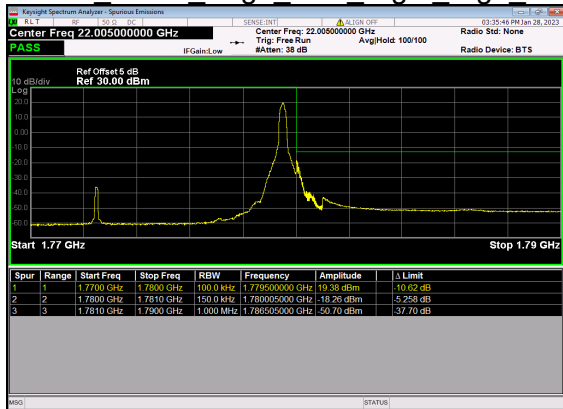

N66(15M)_DFT-s-OFDM QPSK Edge 1RB Left Low CH

N66(15M)_DFT-s-OFDM BPSK Outer Full Low CH

N66(15M)_DFT-s-OFDM QPSK Outer Full Low CH

N66(15M)_DFT-s-OFDM BPSK Edge 1RB Right High CH

N66(15M)_DFT-s-OFDM QPSK Edge 1RB Right High CH