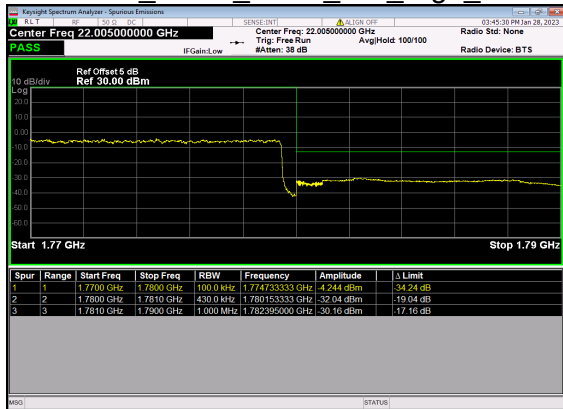

N66(40M)_DFT-s-OFDM BPSK Outer Full Low CH

N66(40M)_DFT-s-OFDM QPSK Outer Full Low CH

N66(40M)_DFT-s-OFDM BPSK Edge 1RB Right High CH

N66(40M)_DFT-s-OFDM QPSK Edge 1RB Right High CH

N66(40M)_DFT-s-OFDM BPSK Outer Full High CH