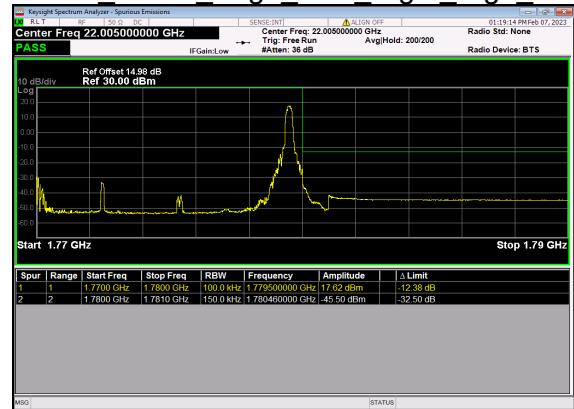

N66(15M)_DFT-s-OFDM QPSK Edge 1RB Left Low CH

N66(15M)_DFT-s-OFDM BPSK Outer Full Low CH

N66(15M)_DFT-s-OFDM QPSK Outer Full Low CH

N66(15M)_DFT-s-OFDM BPSK Edge 1RB Right High CH

N66(15M)_DFT-s-OFDM QPSK Edge 1RB Right High CH