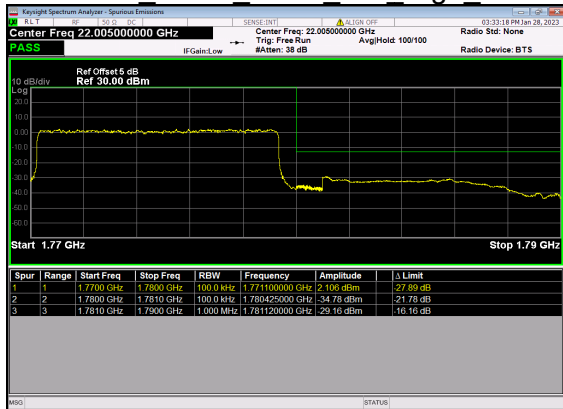

N66(10M)_DFT-s-OFDM BPSK Edge 1RB Right High CH

N66(10M)_DFT-s-OFDM QPSK Edge 1RB Right High CH

N66(10M)_DFT-s-OFDM BPSK Outer Full High CH

N66(10M)_DFT-s-OFDM QPSK Outer Full High CH

N66(15M)_DFT-s-OFDM BPSK Edge 1RB Left Low CH