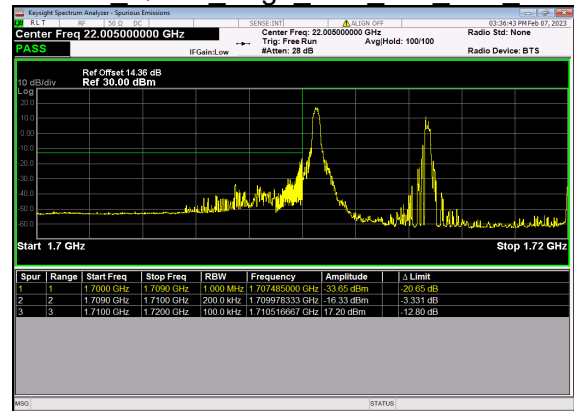

N66(15M)_DFT-s-OFDM BPSK Outer Full High CH

N66(15M)_DFT-s-OFDM QPSK Outer Full High CH

N66(20M)_DFT-s-OFDM BPSK Edge 1RB Left Low CH

N66(20M)_DFT-s-OFDM QPSK Edge 1RB Left Low CH

N66(20M)_DFT-s-OFDM BPSK Outer Full Low CH