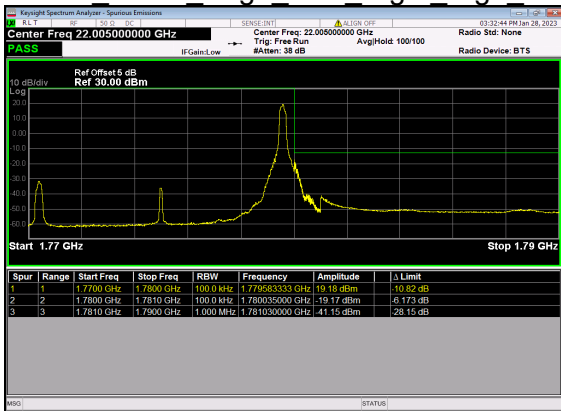

N66(10M)_DFT-s-OFDM BPSK Edge 1RB Right High CH