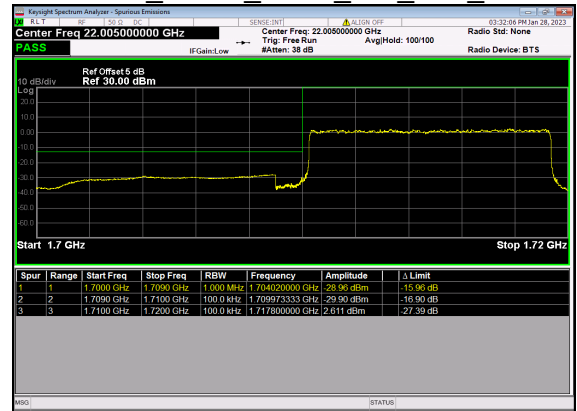

N66(5M)_DFT-s-OFDM QPSK Outer Full High CH

N66(10M)_DFT-s-OFDM BPSK Edge 1RB Left Low CH

N66(10M)_DFT-s-OFDM QPSK Edge 1RB Left Low CH

N66(10M)_DFT-s-OFDM BPSK Outer Full Low CH

N66(10M)_DFT-s-OFDM QPSK Outer Full Low CH