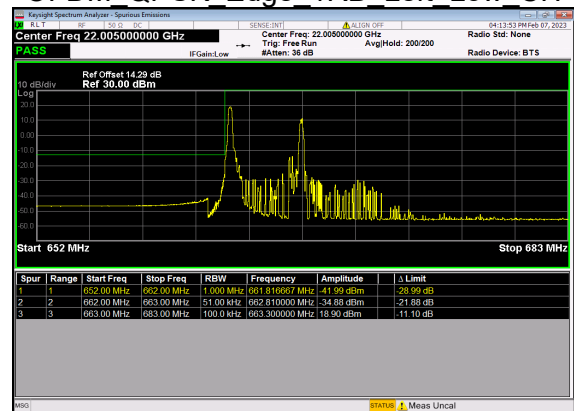

N71(5M)_DFT-s-OFDM QPSK Edge 1RB Left Low CH