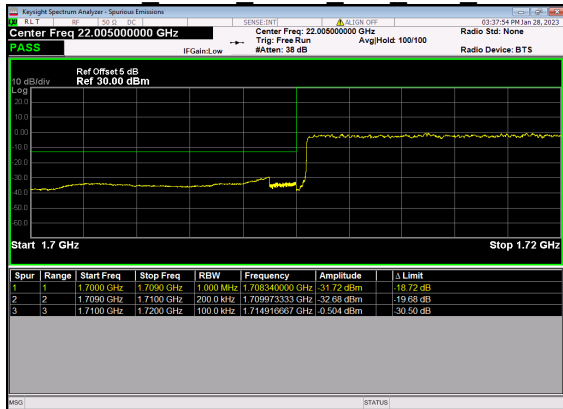

N66(15M)_DFT-s-OFDM BPSK Outer Full High CH

N66(15M)_DFT-s-OFDM QPSK Outer Full High CH

N66(20M)_DFT-s-OFDM BPSK Edge 1RB Left Low CH

N66(20M)_DFT-s-OFDM QPSK Edge 1RB Left Low CH

N66(20M)_DFT-s-OFDM BPSK Outer Full Low CH