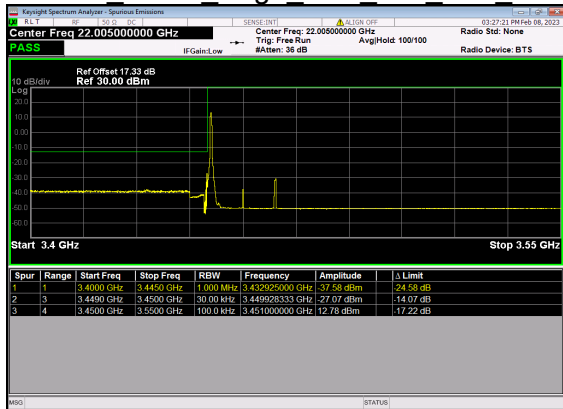

N71(20M)_DFT-s-OFDM QPSK Edge 1RB Right High CH

N71(20M)_DFT-s-OFDM BPSK Outer Full High CH

N71(20M)_DFT-s-OFDM QPSK Outer Full High CH

N77(20M)_DFT-s-OFDM BPSK Edge 1RB Left Low CH

N77(20M)_DFT-s-OFDM QPSK Edge 1RB Left Low CH