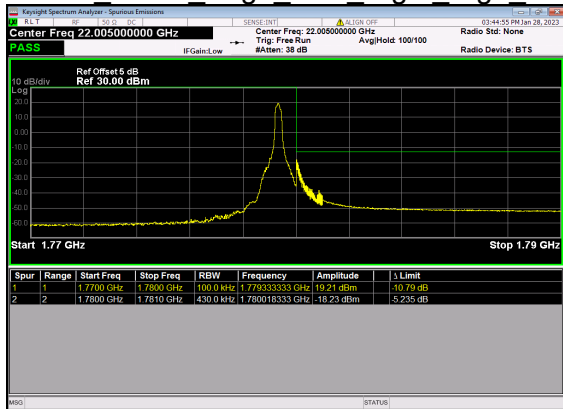

N66(40M)_DFT-s-OFDM BPSK Outer Full Low CH

N66(40M)_DFT-s-OFDM QPSK Outer Full Low CH

N66(40M)_DFT-s-OFDM BPSK Edge 1RB Right High CH

N66(40M)_DFT-s-OFDM QPSK Edge 1RB Right High CH

N66(40M)_DFT-s-OFDM BPSK Outer Full High CH