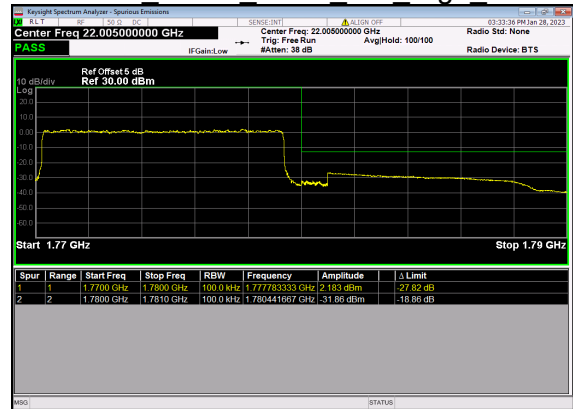

N66(10M)_DFT-s-OFDM BPSK Edge 1RB Right High CH

N66(10M)_DFT-s-OFDM QPSK Edge 1RB Right High CH

N66(10M)_DFT-s-OFDM BPSK Outer Full High CH

N66(10M)_DFT-s-OFDM QPSK Outer Full High CH

N66(15M)_DFT-s-OFDM BPSK Edge 1RB Left Low CH