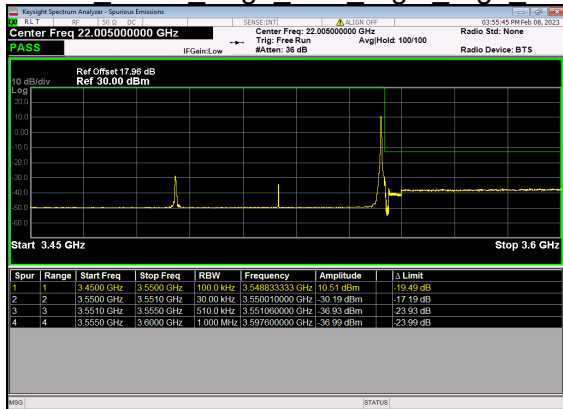

N77(60M)_DFT-s-OFDM BPSK Edge 1RB Left Low CH

N77(60M)_DFT-s-OFDM QPSK Edge 1RB Left Low CH

N77(60M)_DFT-s-OFDM BPSK Outer Full Low CH

N77(60M)_DFT-s-OFDM QPSK Outer Full Low CH

N77(60M)_DFT-s-OFDM BPSK Edge 1RB Right High CH