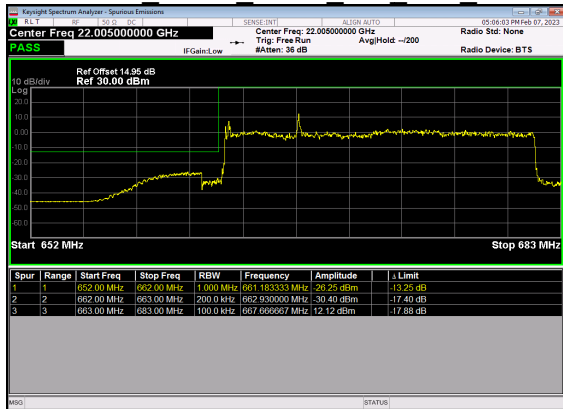

N71(20M)_DFT-s-OFDM BPSK Edge 1RB Left Low CH

N71(20M)_DFT-s-OFDM QPSK Edge 1RB Left Low CH

N71(20M)_DFT-s-OFDM BPSK Outer Full Low CH

N71(20M)_DFT-s-OFDM QPSK Outer Full Low CH

N71(20M)_DFT-s-OFDM QPSK Edge 1RB Right High CH