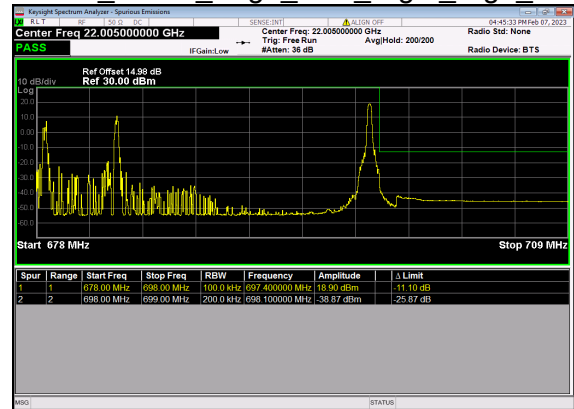

N71(20M)_DFT-s-OFDM QPSK Edge 1RB Right High CH