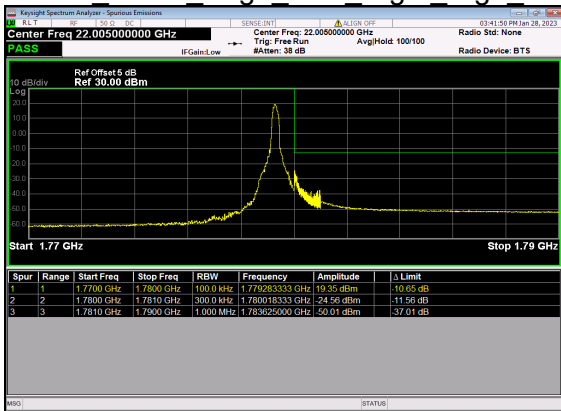

N66(30M)_DFT-s-OFDM BPSK Edge 1RB Left Low CH

N66(30M)_DFT-s-OFDM QPSK Edge 1RB Left Low CH

N66(30M)_DFT-s-OFDM BPSK Outer Full Low CH

N66(30M)_DFT-s-OFDM QPSK Outer Full Low CH

N66(30M)_DFT-s-OFDM BPSK Edge 1RB Right High CH