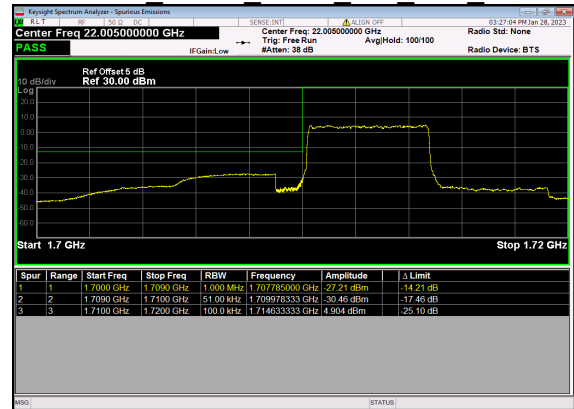

N66(5M)_DFT-s-OFDM BPSK Outer Full Low CH

N66(5M)_DFT-s-OFDM QPSK Outer Full Low CH

N66(5M)_DFT-s-OFDM BPSK Edge 1RB Right High CH

N66(5M)_DFT-s-OFDM QPSK Edge 1RB Right High CH

N66(5M)_DFT-s-OFDM BPSK Outer Full High CH