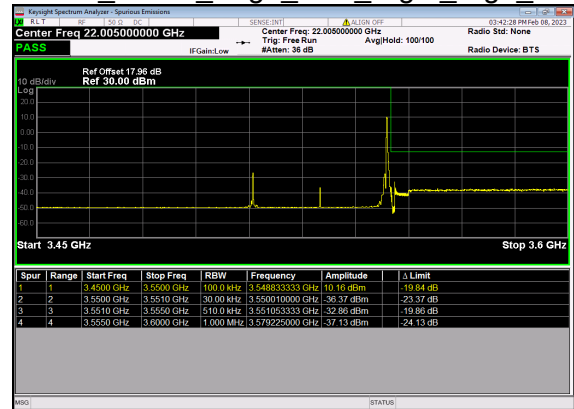

N77(40M)_DFT-s-OFDM QPSK Edge 1RB Left Low CH

N77(40M)_DFT-s-OFDM BPSK Outer Full Low CH

N77(40M)_DFT-s-OFDM QPSK Outer Full Low CH

N77(40M)_DFT-s-OFDM BPSK Edge 1RB Right High CH

N77(40M)_DFT-s-OFDM QPSK Edge 1RB Right High CH