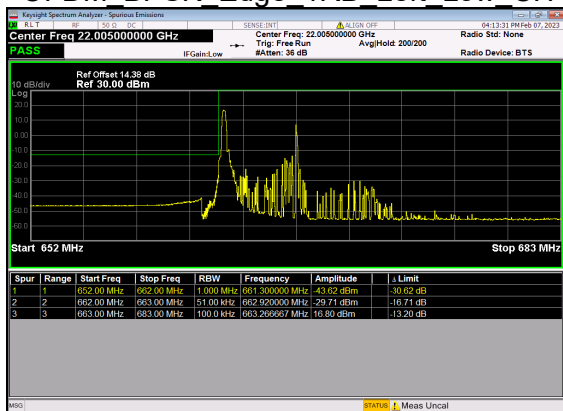

N71(5M)_DFT-s-OFDM BPSK Edge 1RB Left Low CH