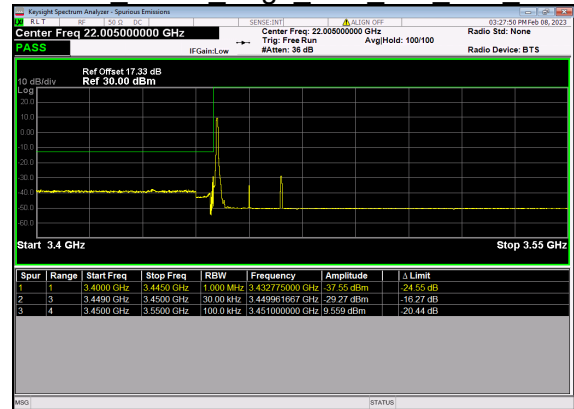

N71(20M)_DFT-s-OFDM QPSK Edge 1RB Right High CH

N71(20M)_DFT-s-OFDM BPSK Outer Full High CH

N71(20M)_DFT-s-OFDM QPSK Outer Full High CH

N77(20M)_DFT-s-OFDM BPSK Edge 1RB Left Low CH

N77(20M)_DFT-s-OFDM QPSK Edge 1RB Left Low CH