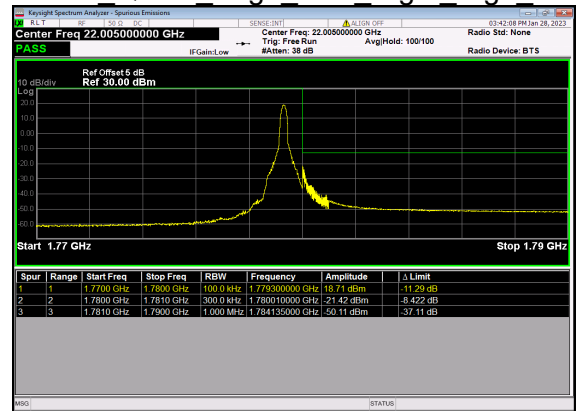

N66(30M)_DFT-s-OFDM QPSK Edge 1RB Right High CH