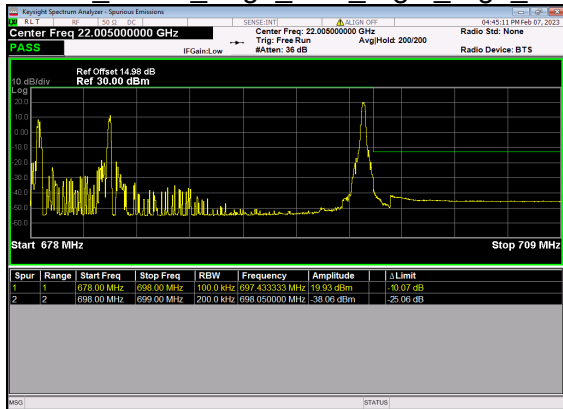

N71(20M)_DFT-s-OFDM BPSK Edge 1RB Left Low CH

N71(20M)_DFT-s-OFDM QPSK Edge 1RB Left Low CH

N71(20M)_DFT-s-OFDM BPSK Outer Full Low CH

N71(20M)_DFT-s-OFDM QPSK Outer Full Low CH

N71(20M)_DFT-s-OFDM QPSK Edge 1RB Right High CH