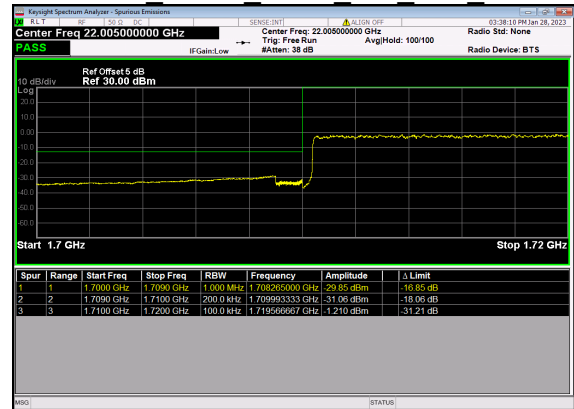

N66(20M)_DFT-s-OFDM QPSK Outer Full Low CH