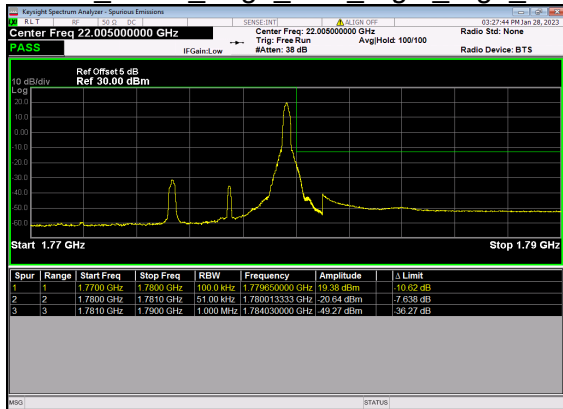

N66(5M)_DFT-s-OFDM BPSK Outer Full Low CH

N66(5M)_DFT-s-OFDM QPSK Outer Full Low CH

N66(5M)_DFT-s-OFDM BPSK Edge 1RB Right High CH

N66(5M)_DFT-s-OFDM QPSK Edge 1RB Right High CH

N66(5M)_DFT-s-OFDM BPSK Outer Full High CH