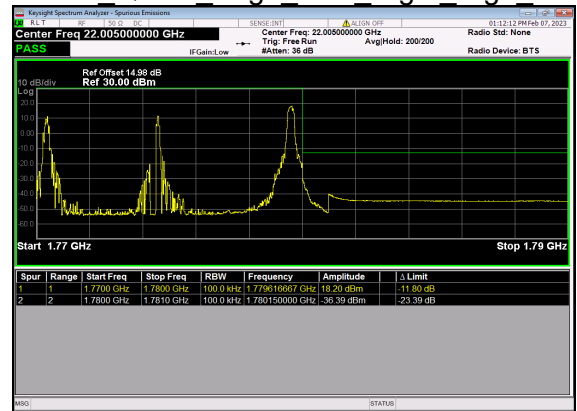

N66(10M)_DFT-s-OFDM QPSK Edge 1RB Right High CH