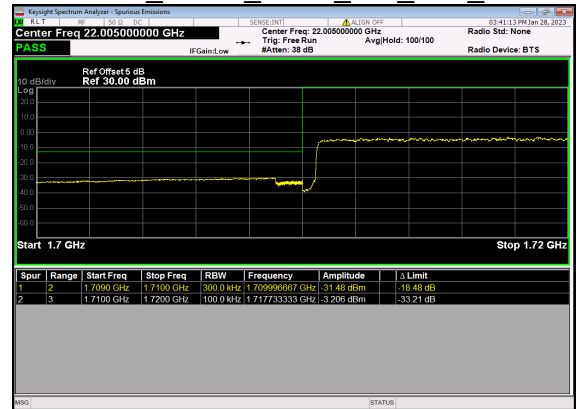

N66(30M)_DFT-s-OFDM BPSK Edge 1RB Left Low CH

N66(30M)_DFT-s-OFDM QPSK Edge 1RB Left Low CH

N66(30M)_DFT-s-OFDM BPSK Outer Full Low CH

N66(30M)_DFT-s-OFDM QPSK Outer Full Low CH

N66(30M)_DFT-s-OFDM BPSK Edge 1RB Right High CH