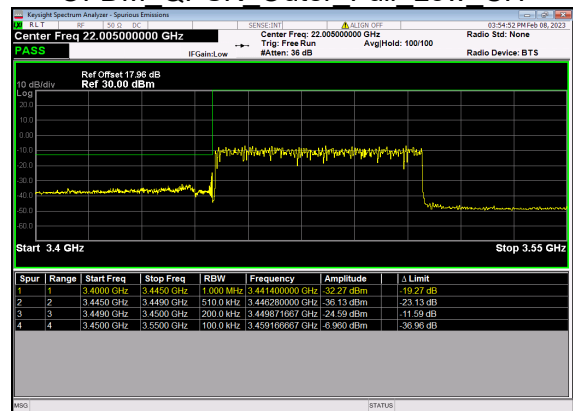

N77(60M)_DFT-s-OFDM BPSK Edge 1RB Left Low CH

N77(60M)_DFT-s-OFDM QPSK Edge 1RB Left Low CH

N77(60M)_DFT-s-OFDM BPSK Outer Full Low CH

N77(60M)_DFT-s-OFDM QPSK Outer Full Low CH

N77(60M)_DFT-s-OFDM BPSK Edge 1RB Right High CH