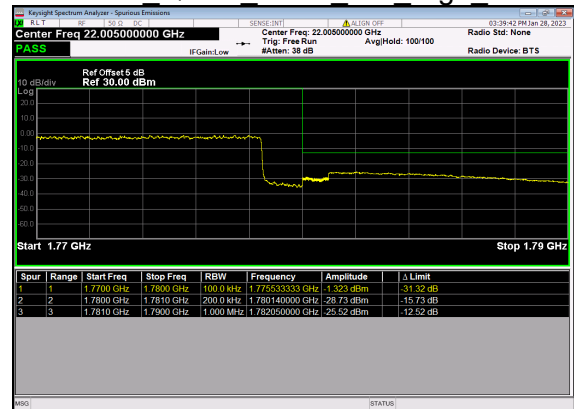

N66(20M)_DFT-s-OFDM QPSK Outer Full Low CH

N66(20M)_DFT-s-OFDM BPSK Edge 1RB Right High CH

N66(20M)_DFT-s-OFDM QPSK Edge 1RB Right High CH

N66(20M)_DFT-s-OFDM BPSK Outer Full High CH

N66(20M)_DFT-s-OFDM QPSK Outer Full High CH