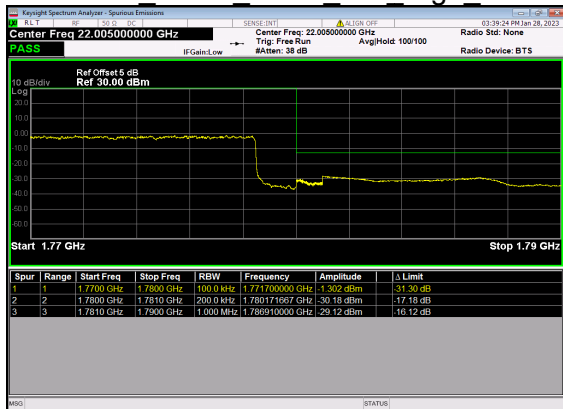

N66(20M)_DFT-s-OFDM QPSK Outer Full Low CH

N66(20M)_DFT-s-OFDM BPSK Edge 1RB Right High CH

N66(20M)_DFT-s-OFDM QPSK Edge 1RB Right High CH

N66(20M)_DFT-s-OFDM BPSK Outer Full High CH

N66(20M)_DFT-s-OFDM QPSK Outer Full High CH