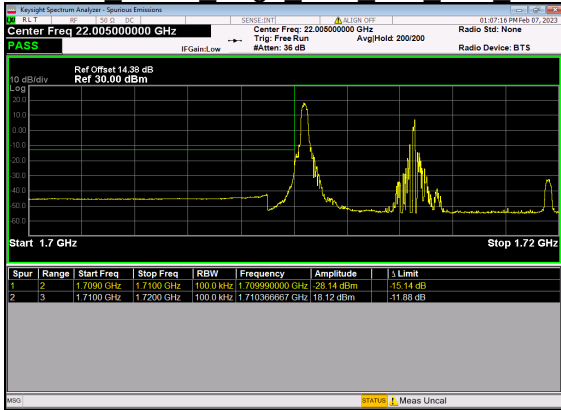

N66(10M)_DFT-s-OFDM BPSK Edge 1RB Left Low CH