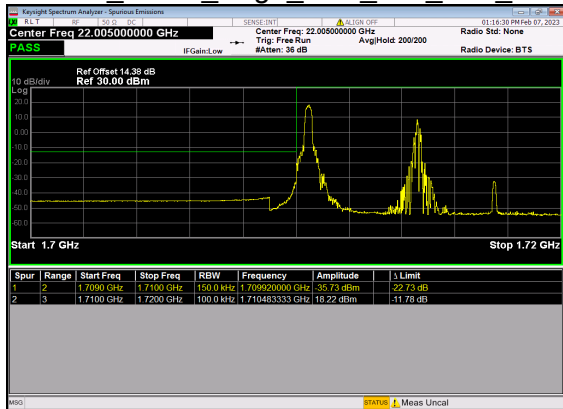

N66(10M)_DFT-s-OFDM BPSK Edge 1RB Right High CH

N66(10M)_DFT-s-OFDM QPSK Edge 1RB Right High CH

N66(10M)_DFT-s-OFDM BPSK Outer Full High CH

N66(10M)_DFT-s-OFDM QPSK Outer Full High CH

N66(15M)_DFT-s-OFDM BPSK Edge 1RB Left Low CH