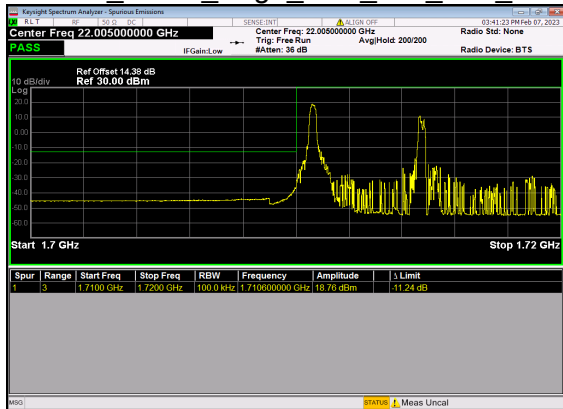

N66(30M)_DFT-s-OFDM QPSK Edge 1RB Right High CH

N66(30M)_DFT-s-OFDM BPSK Outer Full High CH

N66(30M)_DFT-s-OFDM QPSK Outer Full High CH

N66(40M)_DFT-s-OFDM BPSK Edge 1RB Left Low CH

N66(40M)_DFT-s-OFDM QPSK Edge 1RB Left Low CH