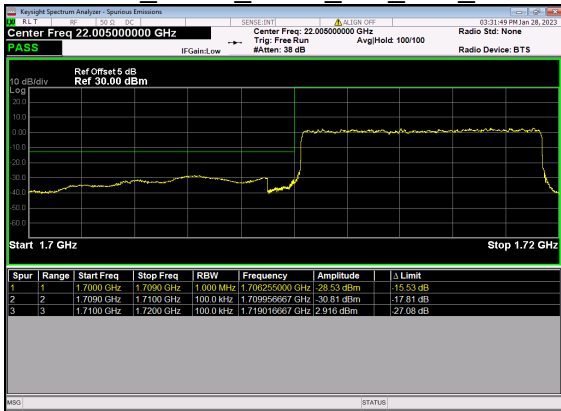

N66(5M)_DFT-s-OFDM QPSK Outer Full High CH

N66(10M)_DFT-s-OFDM BPSK Edge 1RB Left Low CH

N66(10M)_DFT-s-OFDM QPSK Edge 1RB Left Low CH

N66(10M)_DFT-s-OFDM BPSK Outer Full Low CH

N66(10M)_DFT-s-OFDM QPSK Outer Full Low CH