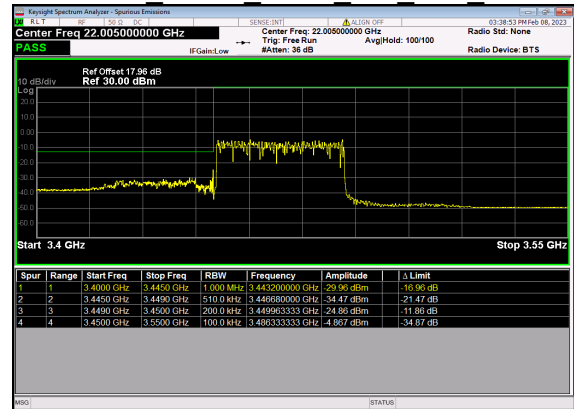

N77(40M)_DFT-s-OFDM QPSK Edge 1RB Left Low CH

N77(40M)_DFT-s-OFDM BPSK Outer Full Low CH

N77(40M)_DFT-s-OFDM QPSK Outer Full Low CH

N77(40M)_DFT-s-OFDM BPSK Edge 1RB Right High CH

N77(40M)_DFT-s-OFDM QPSK Edge 1RB Right High CH