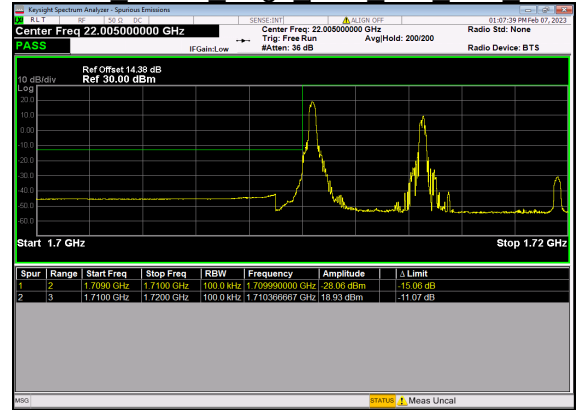

N66(5M)_DFT-s-OFDM QPSK Outer Full High CH

N66(10M)_DFT-s-OFDM BPSK Edge 1RB Left Low CH

N66(10M)_DFT-s-OFDM QPSK Edge 1RB Left Low CH

N66(10M)_DFT-s-OFDM BPSK Outer Full Low CH

N66(10M)_DFT-s-OFDM QPSK Outer Full Low CH