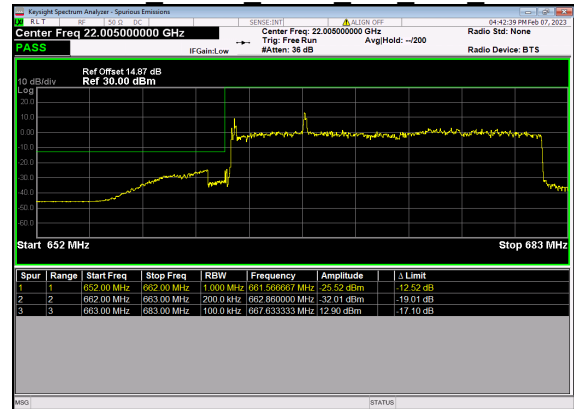

N71(20M)_DFT-s-OFDM BPSK Edge 1RB Left Low CH

N71(20M)_DFT-s-OFDM QPSK Edge 1RB Left Low CH

N71(20M)_DFT-s-OFDM BPSK Outer Full Low CH

N71(20M)_DFT-s-OFDM QPSK Outer Full Low CH

N71(20M)_DFT-s-OFDM QPSK Edge 1RB Right High CH