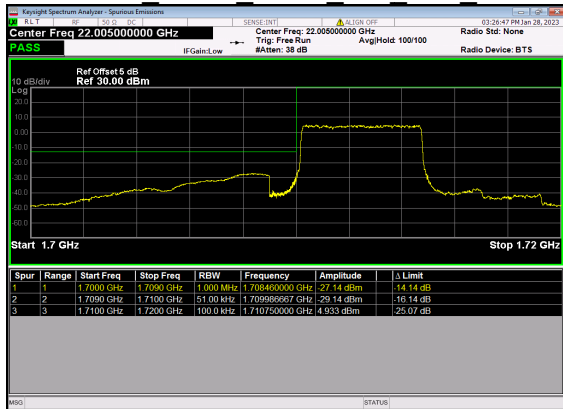

N66(5M)_DFT-s-OFDM BPSK Outer Full Low CH

N66(5M)_DFT-s-OFDM QPSK Outer Full Low CH

N66(5M)_DFT-s-OFDM BPSK Edge 1RB Right High CH

N66(5M)_DFT-s-OFDM QPSK Edge 1RB Right High CH

N66(5M)_DFT-s-OFDM BPSK Outer Full High CH