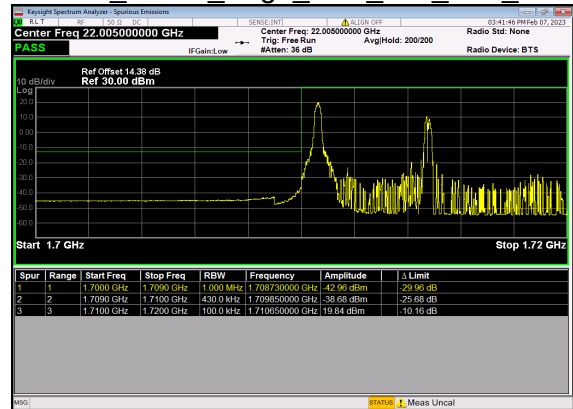

N66(30M)_DFT-s-OFDM QPSK Edge 1RB Right High CH

N66(30M)_DFT-s-OFDM BPSK Outer Full High CH

N66(30M)_DFT-s-OFDM QPSK Outer Full High CH

N66(40M)_DFT-s-OFDM BPSK Edge 1RB Left Low CH

N66(40M)_DFT-s-OFDM QPSK Edge 1RB Left Low CH