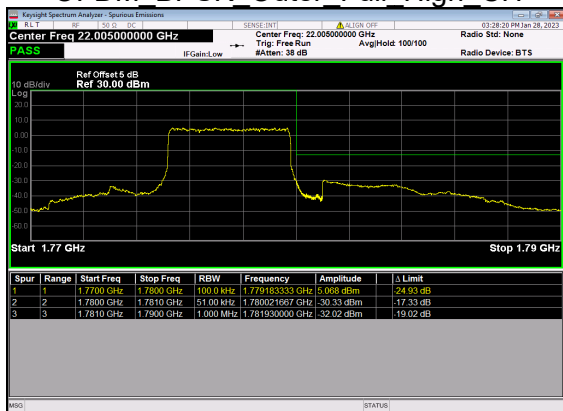

N66(5M)_DFT-s-OFDM BPSK Outer Full Low CH

N66(5M)_DFT-s-OFDM QPSK Outer Full Low CH

N66(5M)_DFT-s-OFDM BPSK Edge 1RB Right High CH

N66(5M)_DFT-s-OFDM QPSK Edge 1RB Right High CH

N66(5M)_DFT-s-OFDM BPSK Outer Full High CH