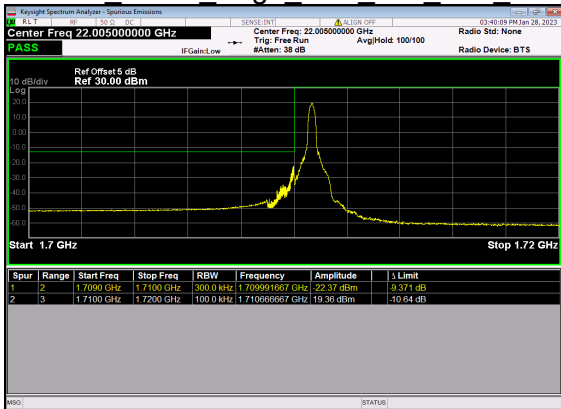

N66(30M)_DFT-s-OFDM BPSK Edge 1RB Left Low CH