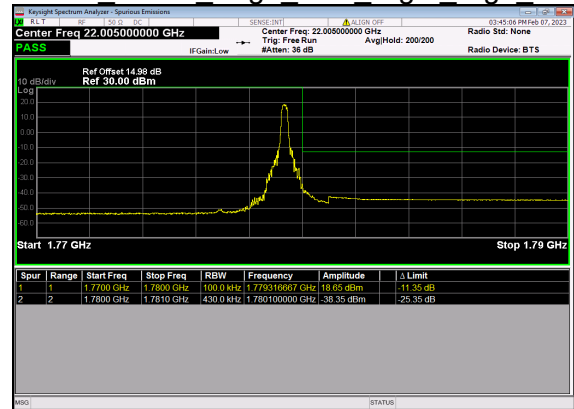

N66(40M)_DFT-s-OFDM BPSK Outer Full Low CH

N66(40M)_DFT-s-OFDM QPSK Outer Full Low CH

N66(40M)_DFT-s-OFDM BPSK Edge 1RB Right High CH

N66(40M)_DFT-s-OFDM QPSK Edge 1RB Right High CH

N66(40M)_DFT-s-OFDM BPSK Outer Full High CH