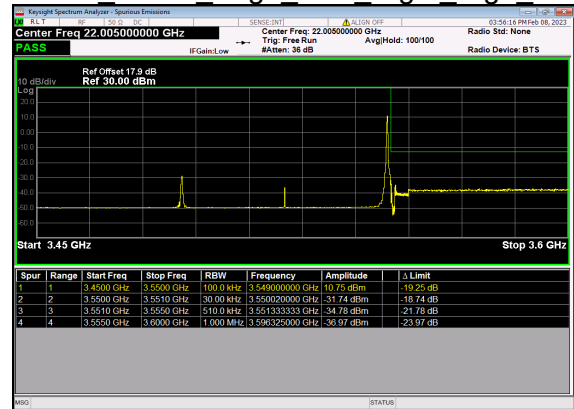

N77(60M)_DFT-s-OFDM QPSK Edge 1RB Right High CH