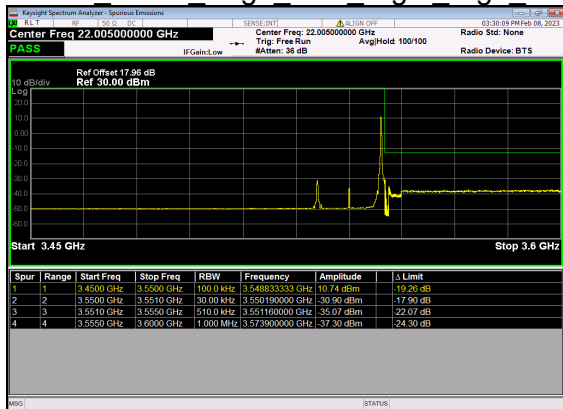

N77(20M)_DFT-s-OFDM BPSK Edge 1RB Right High CH