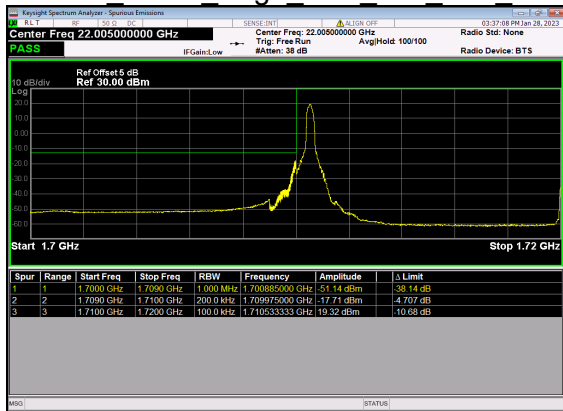

N66(20M)_DFT-s-OFDM BPSK Edge 1RB Left Low CH