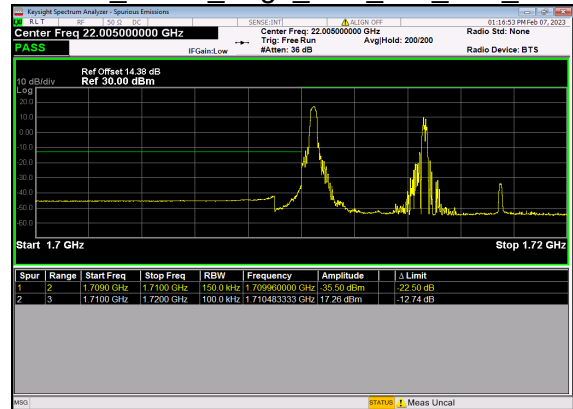

N66(15M)_DFT-s-OFDM QPSK Edge 1RB Left Low CH