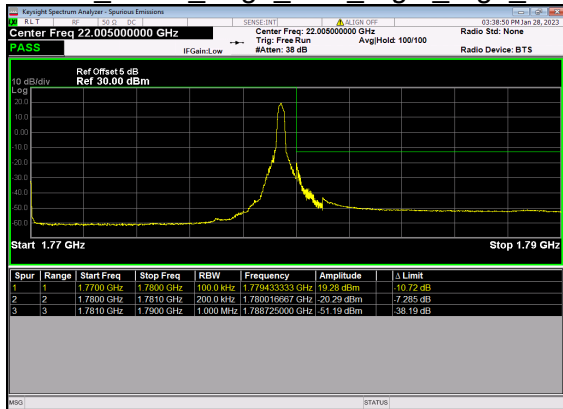

N66(20M)_DFT-s-OFDM BPSK Edge 1RB Right High CH