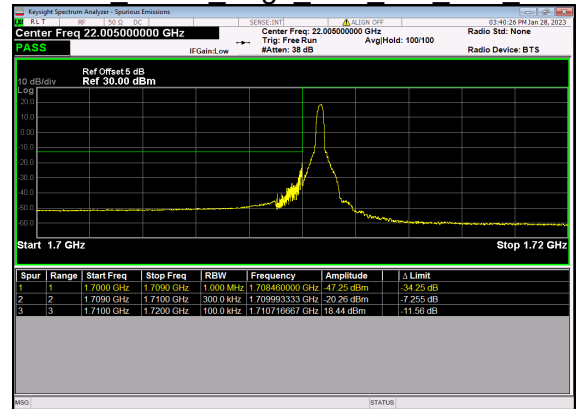

N66(30M)_DFT-s-OFDM QPSK Edge 1RB Left Low CH