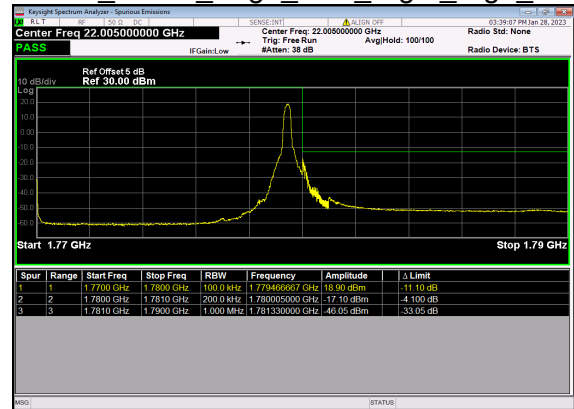

N66(20M)_DFT-s-OFDM QPSK Edge 1RB Right High CH