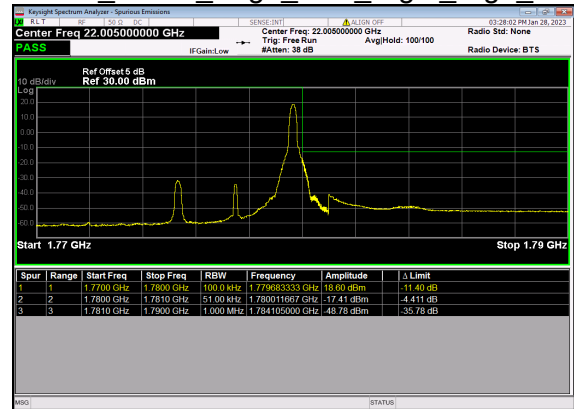

N66(5M)_DFT-s-OFDM BPSK Outer Full Low CH

N66(5M)_DFT-s-OFDM QPSK Outer Full Low CH

N66(5M)_DFT-s-OFDM BPSK Edge 1RB Right High CH

N66(5M)_DFT-s-OFDM QPSK Edge 1RB Right High CH

N66(5M)_DFT-s-OFDM BPSK Outer Full High CH