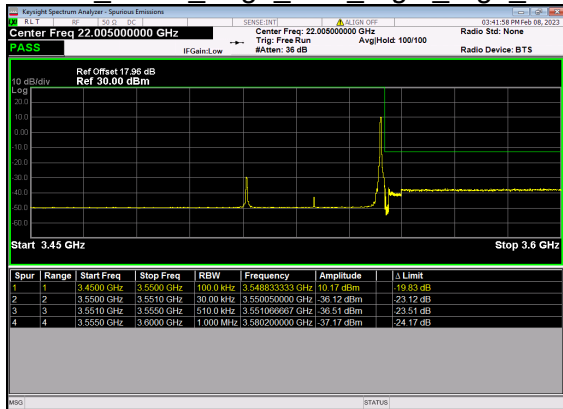

N77(40M)_DFT-s-OFDM QPSK Edge 1RB Left Low CH

N77(40M)_DFT-s-OFDM BPSK Outer Full Low CH

N77(40M)_DFT-s-OFDM QPSK Outer Full Low CH

N77(40M)_DFT-s-OFDM BPSK Edge 1RB Right High CH

N77(40M)_DFT-s-OFDM QPSK Edge 1RB Right High CH