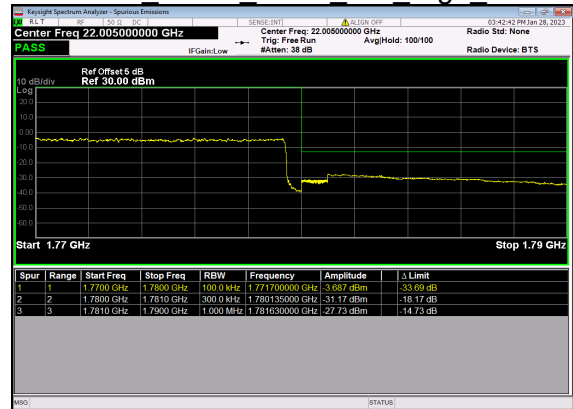

N66(30M)_DFT-s-OFDM QPSK Edge 1RB Right High CH

N66(30M)_DFT-s-OFDM BPSK Outer Full High CH

N66(30M)_DFT-s-OFDM QPSK Outer Full High CH

N66(40M)_DFT-s-OFDM BPSK Edge 1RB Left Low CH

N66(40M)_DFT-s-OFDM QPSK Edge 1RB Left Low CH